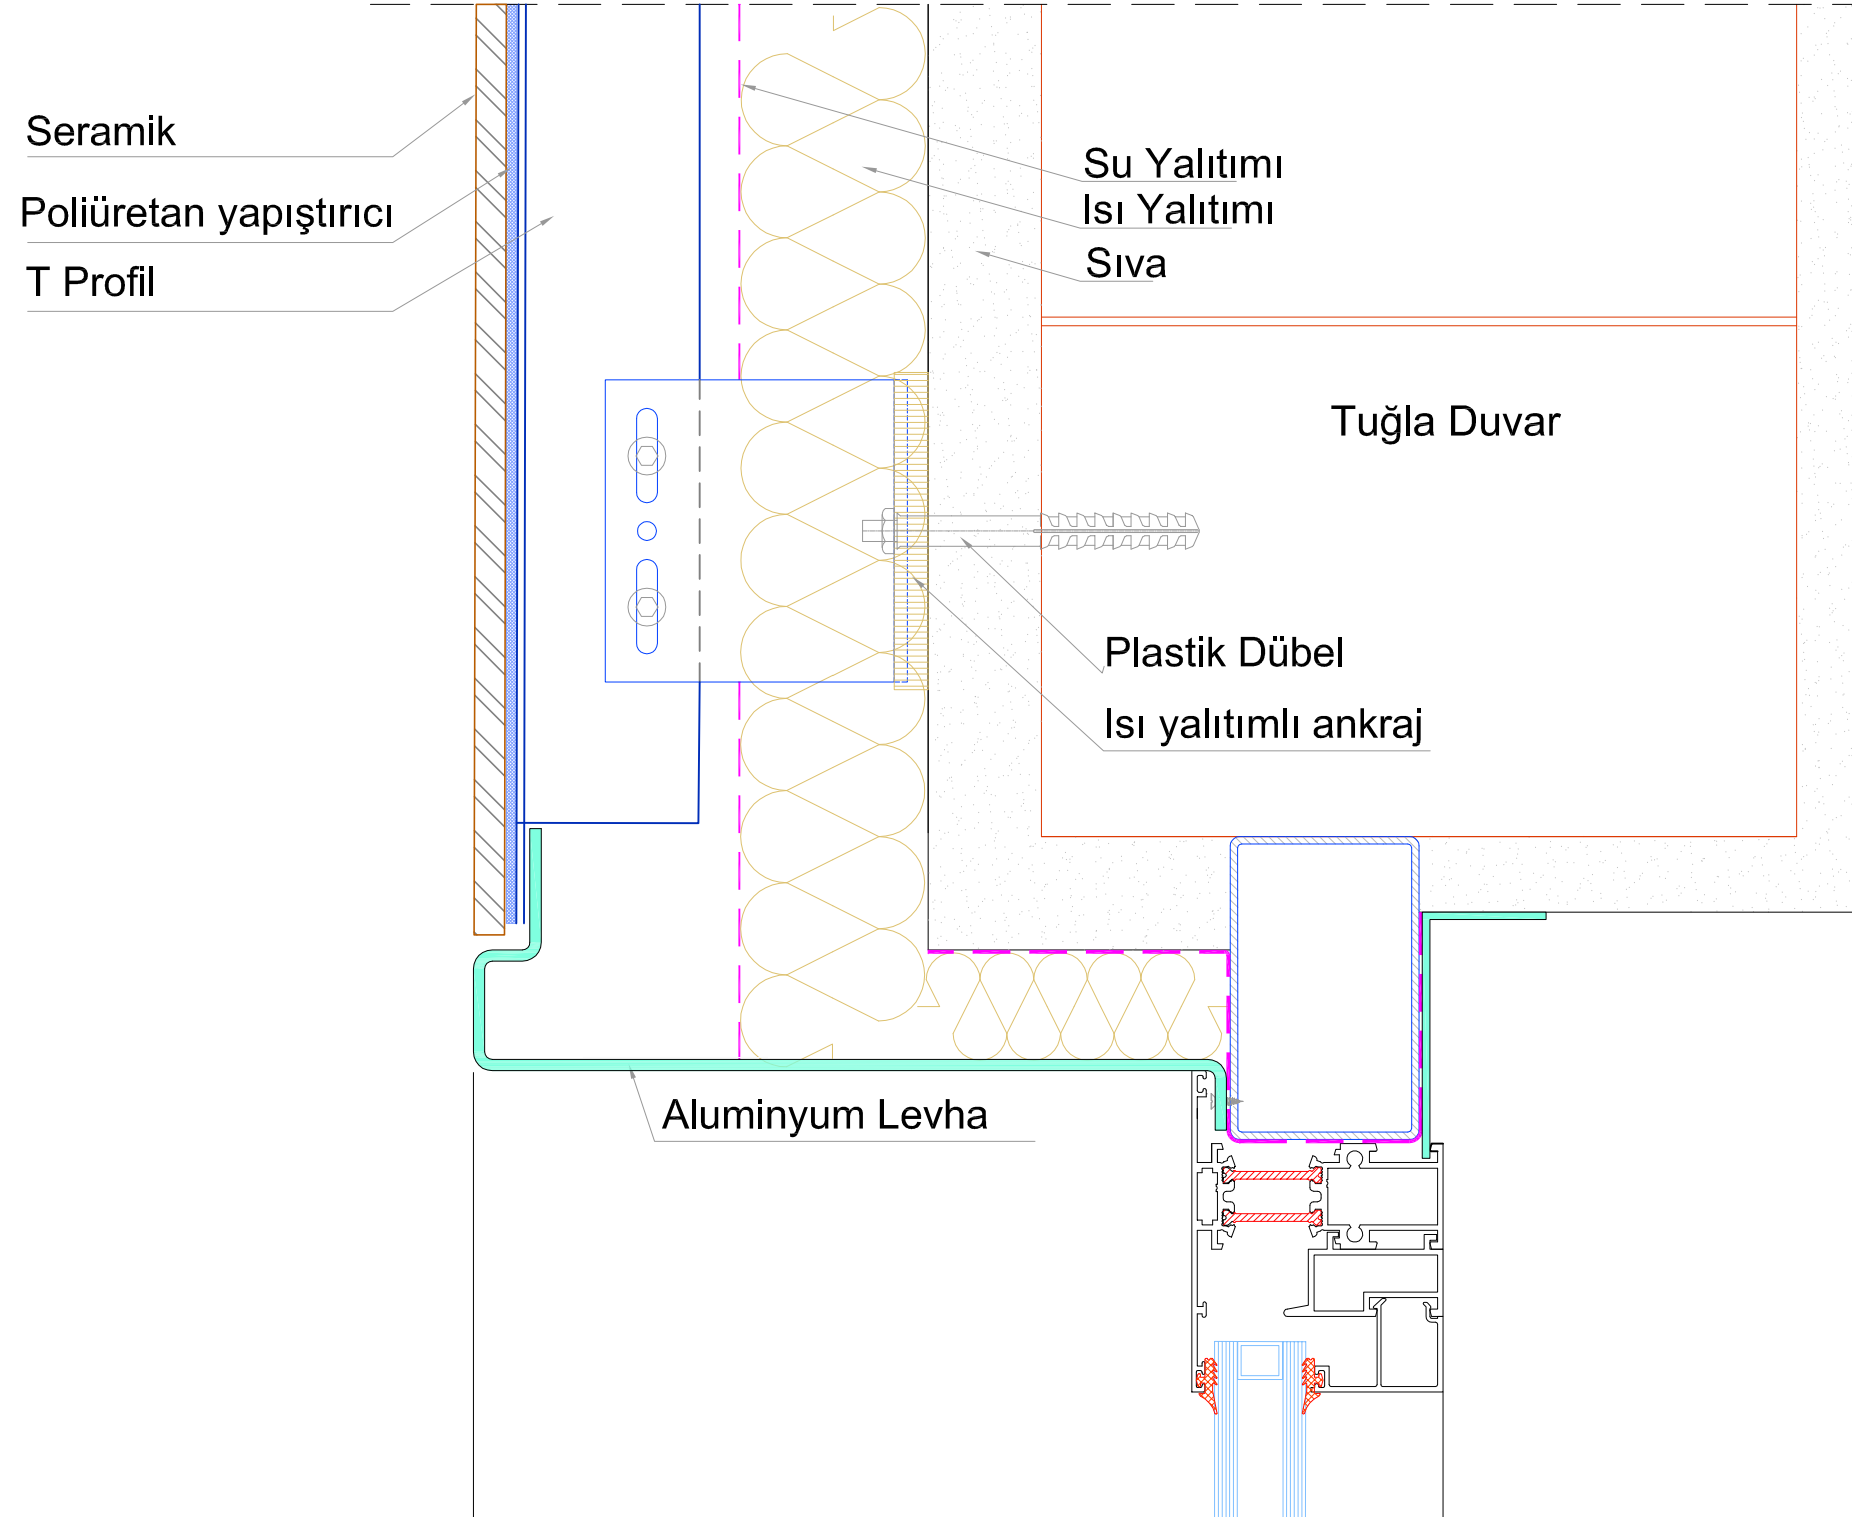

### Ags Braket Sabit

A x 61.8 x 150 mm
60 x 61.8 x 150 mm
80 x 61.8 x 150 mm
100 x 61.8 x 150 mm
120 x 61.8 x 150 mm
140 x 61.8 x 150 mm
160 x 61.8 x 150 mm
180 x 61.8 x 150 mm

Ags Braket Hareketli

Ags Braket Sabit

Köşe profili alternatif

DETAY A

DETAY B