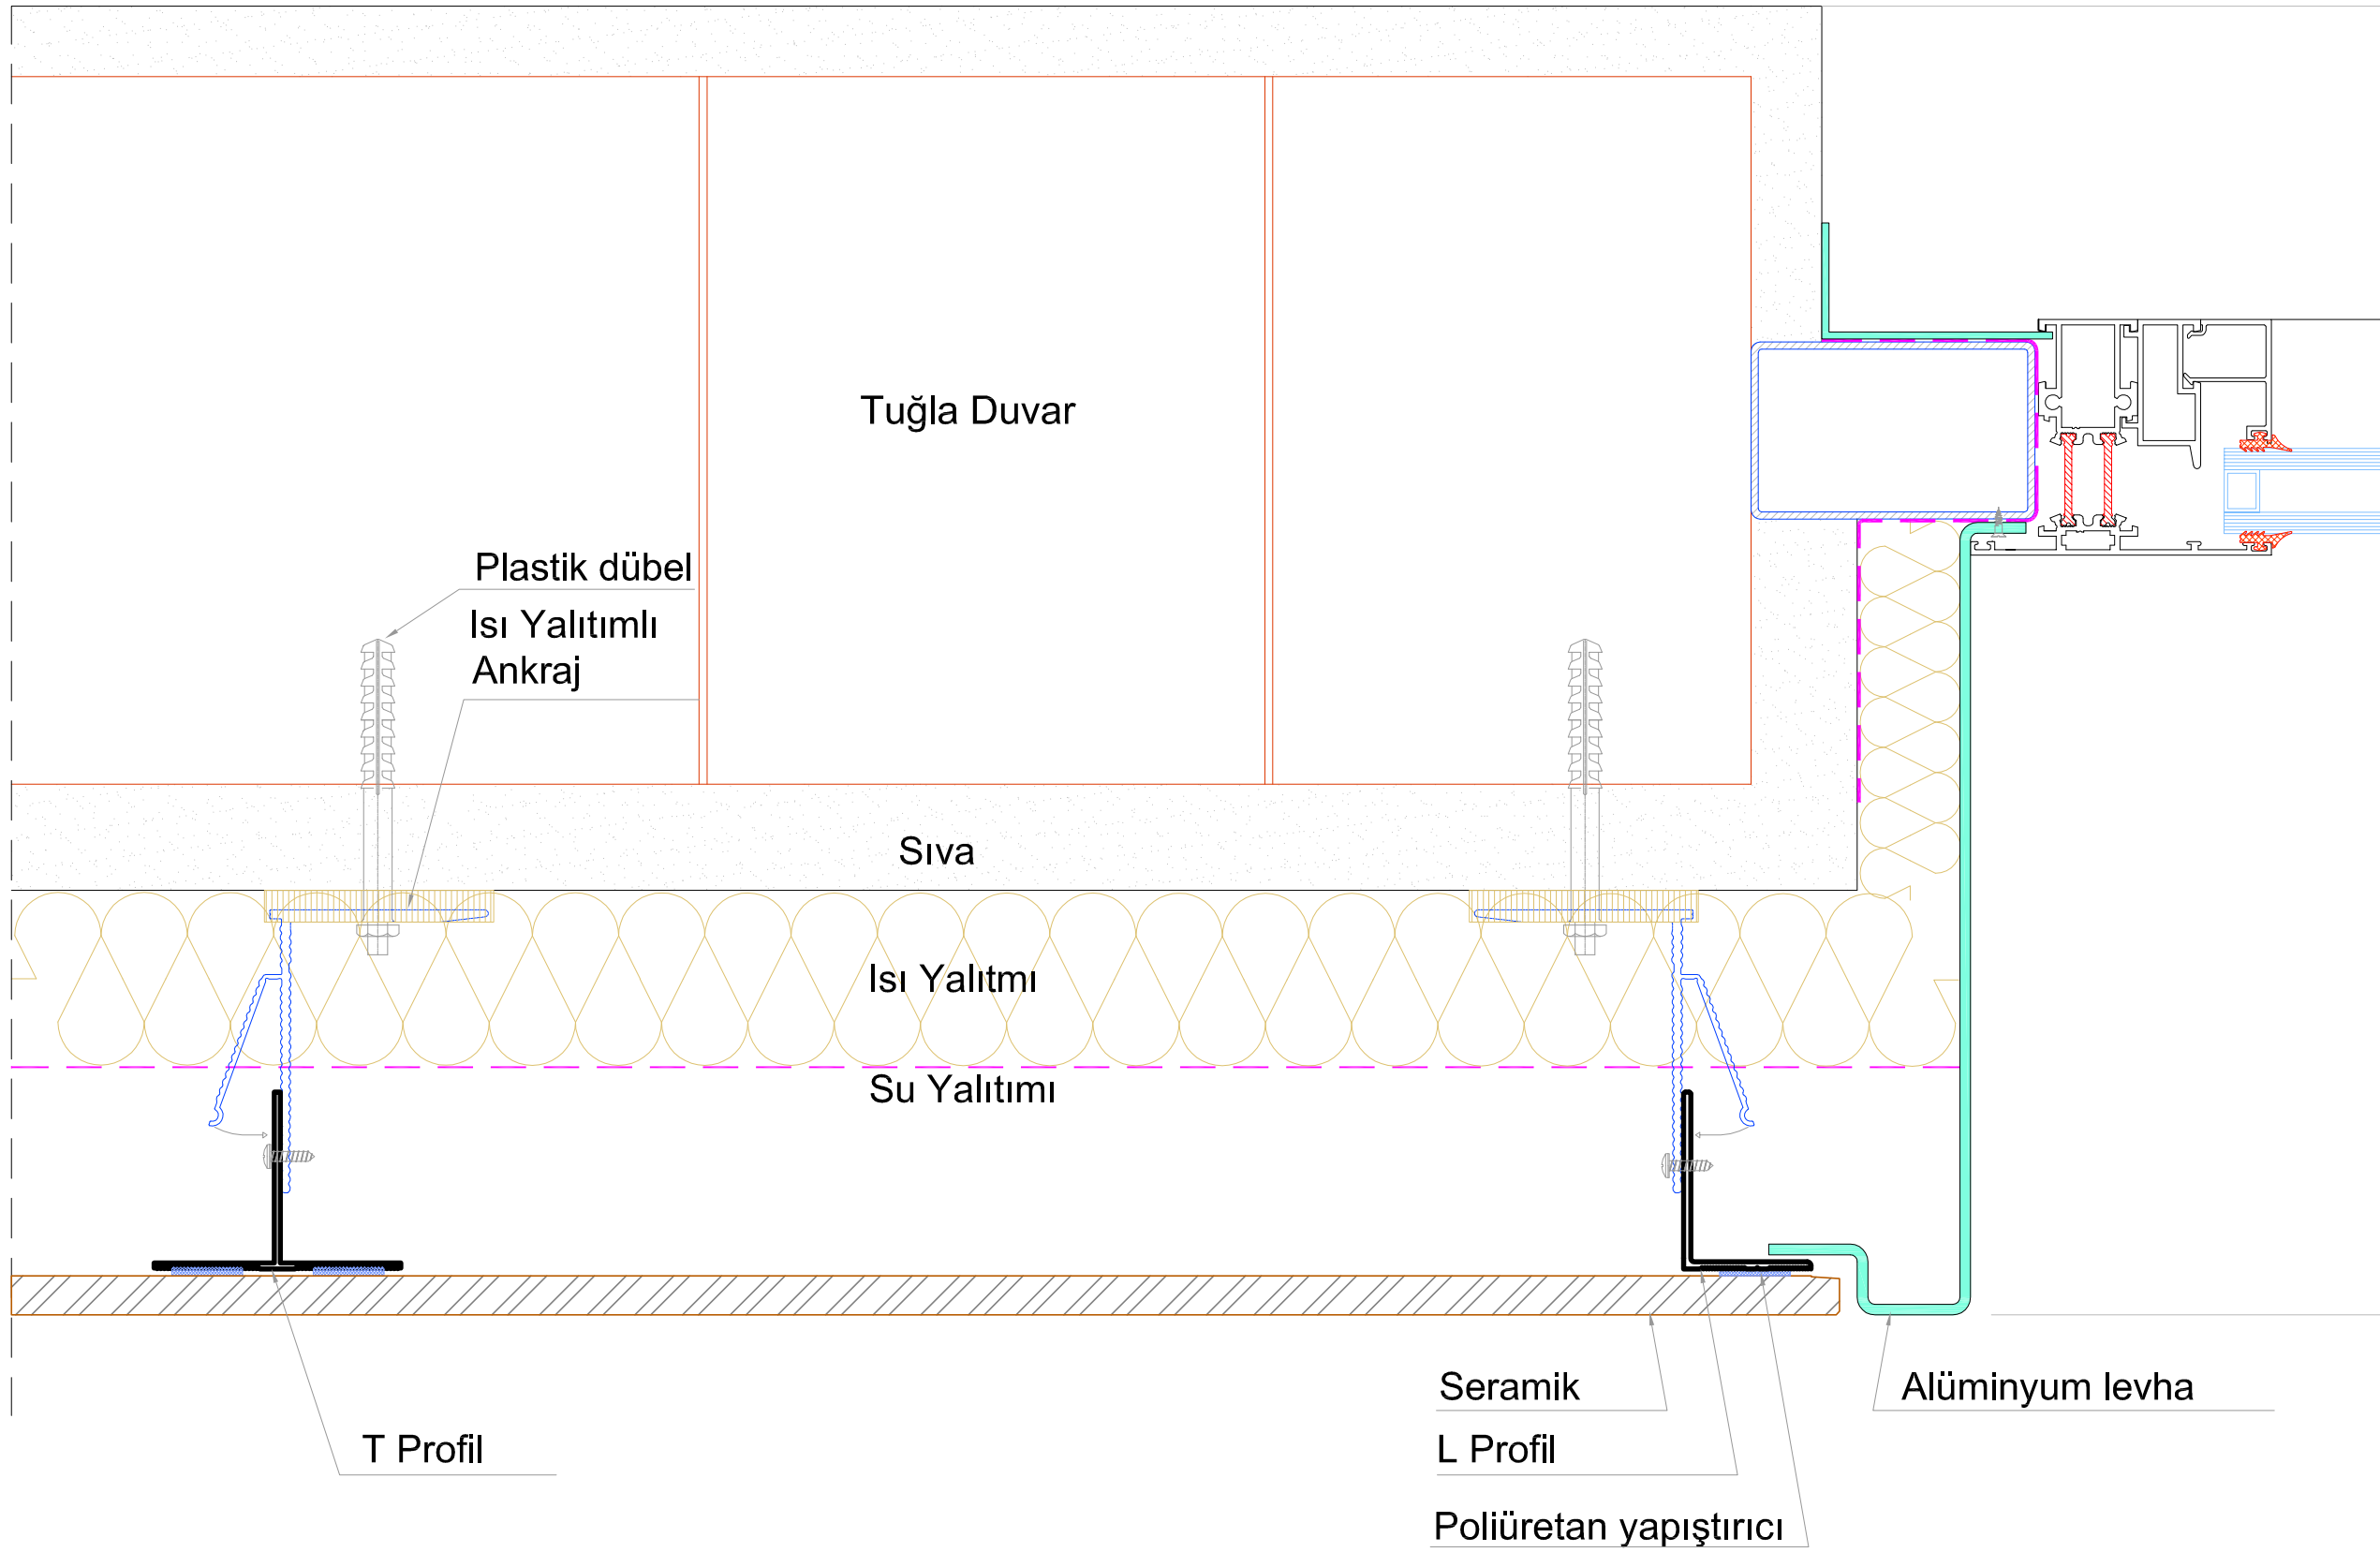

### Ags Braket Sabit

A x 61.8 x 150 mm
60 x 61.8 x 150 mm
80 x 61.8 x 150 mm
100 x 61.8 x 150 mm
120 x 61.8 x 150 mm
140 x 61.8 x 150 mm
160 x 61.8 x 150 mm
180 x 61.8 x 150 mm

Ags Braket Hareketli

Ags Braket Sabit

Köşe profili alternatif

DETAY A

DETAY B