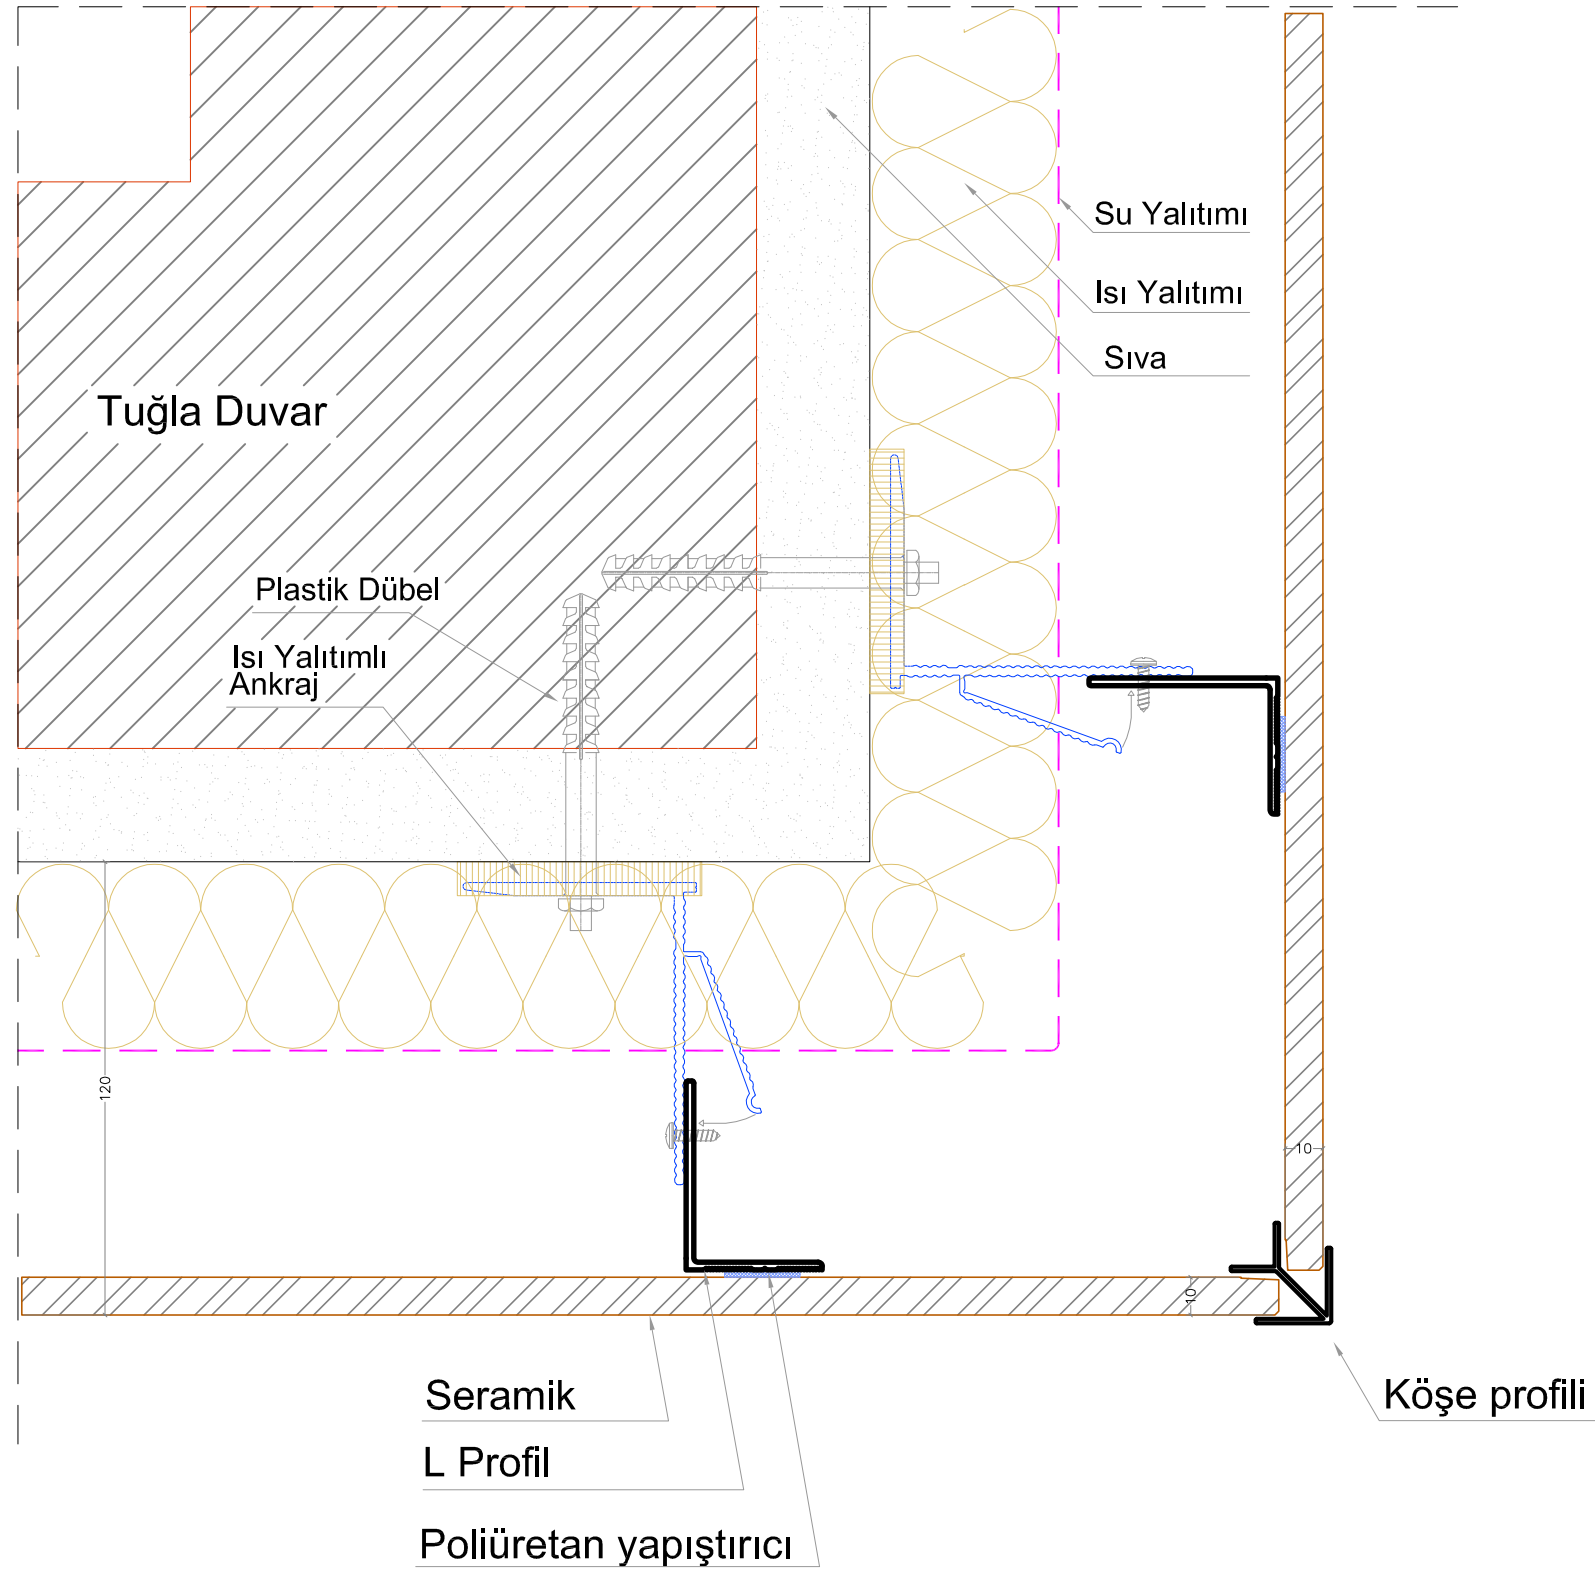

### Ags Braket Hareketli

A x 61.8 x 80 mm
60 x 61.8 x 80 mm
80 x 61.8 x 80 mm
100 x 61.8 x 80 mm
120 x 61.8 x 80 mm
140 x 61.8 x 80 mm
160 x 61.8 x 80 mm
180 x 61.8 x 80 mm

### Ags Braket Sabit

A x 61.8 x 150 mm
60 x 61.8 x 150 mm
80 x 61.8 x 150 mm
100 x 61.8 x 150 mm
120 x 61.8 x 150 mm
140 x 61.8 x 150 mm
160 x 61.8 x 150 mm
180 x 61.8 x 150 mm

Ags Braket Hareketli

Ags Braket Sabit

Köşe profili alternatif

DETAY A

DETAY B