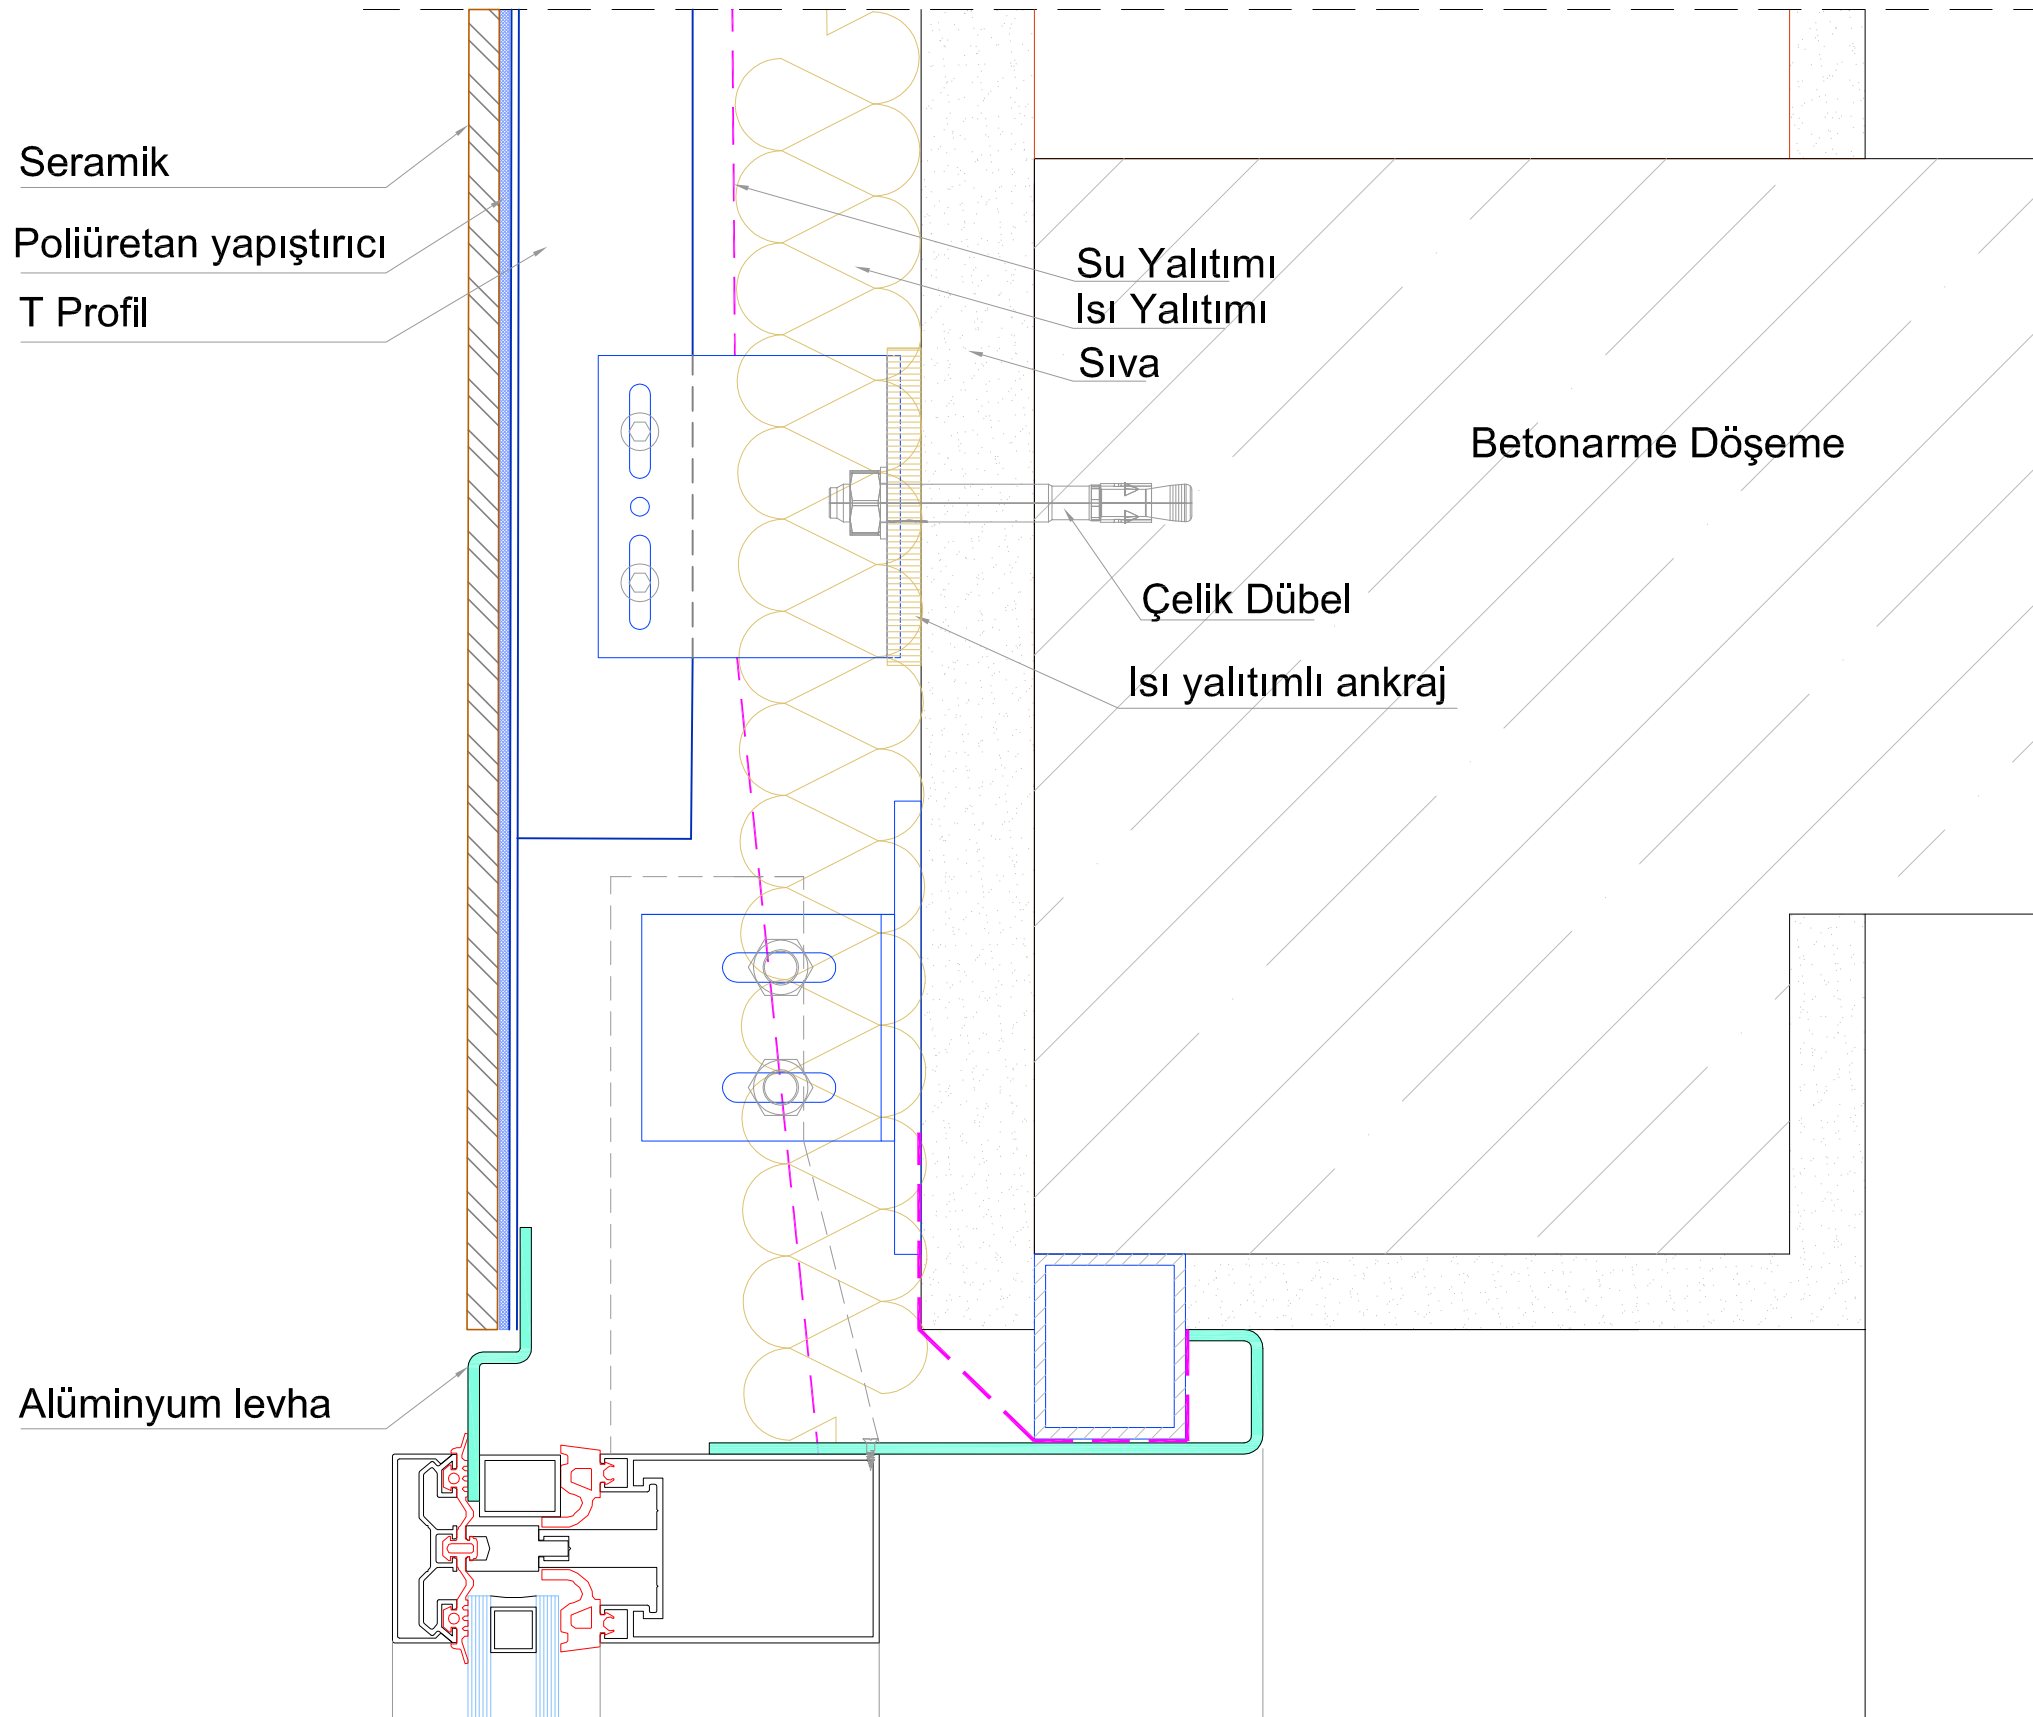

### Ags Braket Sabit

A x 61.8 x 150 mm
60 x 61.8 x 150 mm
80 x 61.8 x 150 mm
100 x 61.8 x 150 mm
120 x 61.8 x 150 mm
140 x 61.8 x 150 mm
160 x 61.8 x 150 mm
180 x 61.8 x 150 mm

Ags Braket Hareketli

Ags Braket Sabit

Köşe profili alternatif

DETAY A

DETAY B