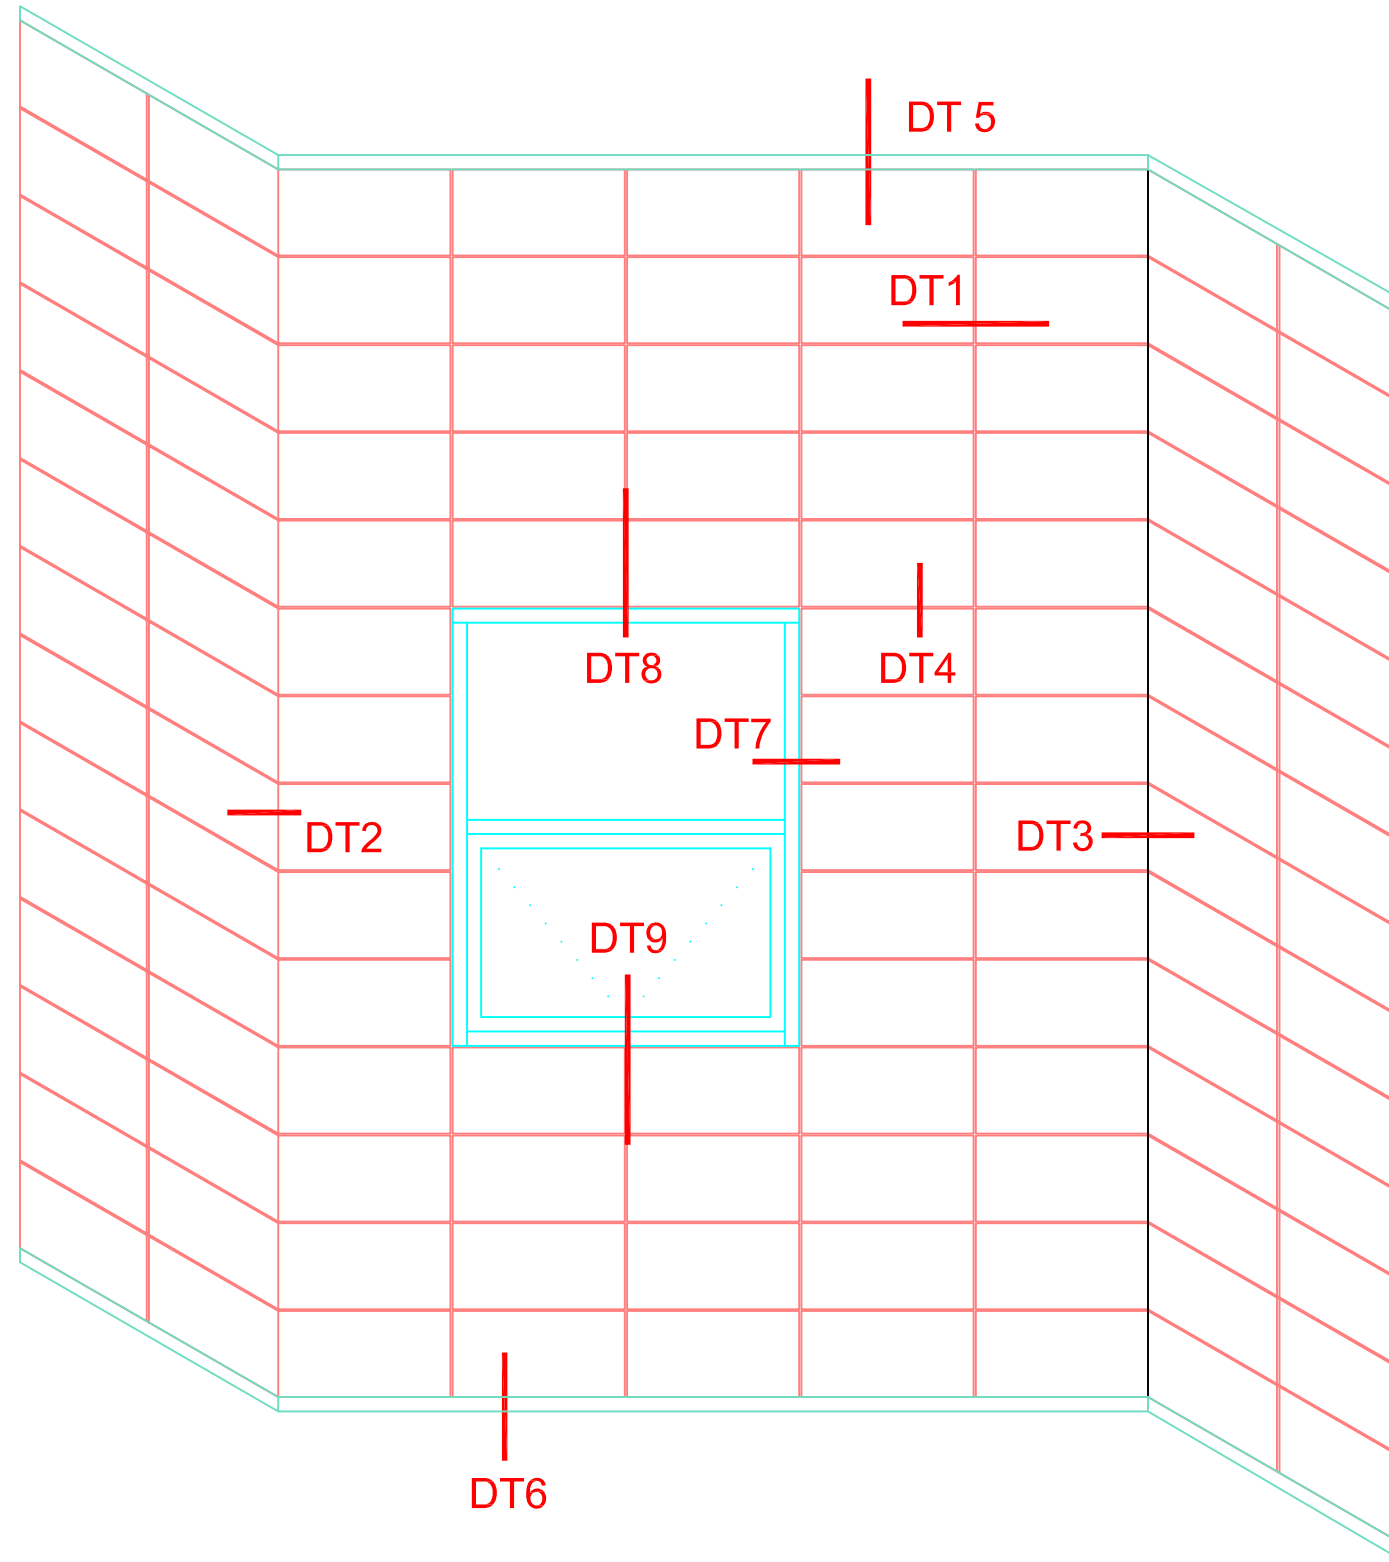

### İzofix Sabit

A x 61.8 x 150 mm
80 x 61.8 x 150 mm
100 x 61.8 x 150 mm
120 x 61.8 x 150 mm
140 x 61.8 x 150 mm
160 x 61.8 x 150 mm
180 x 61.8 x 150 mm

### Ags Braket Hareketli

A x 61.8 x 80 mm
60 x 61.8 x 80 mm
80 x 61.8 x 80 mm
100 x 61.8 x 80 mm
120 x 61.8 x 80 mm
140 x 61.8 x 80 mm
160 x 61.8 x 80 mm
180 x 61.8 x 80 mm

### Ags Braket Sabit

A x 61.8 x 150 mm
60 x 61.8 x 150 mm
80 x 61.8 x 150 mm
100 x 61.8 x 150 mm
120 x 61.8 x 150 mm
140 x 61.8 x 150 mm
160 x 61.8 x 150 mm
180 x 61.8 x 150 mm

Ags Braket Hareketli

Ags Braket Sabit

Köşe profili alternatif

DETAY A

DETAY B