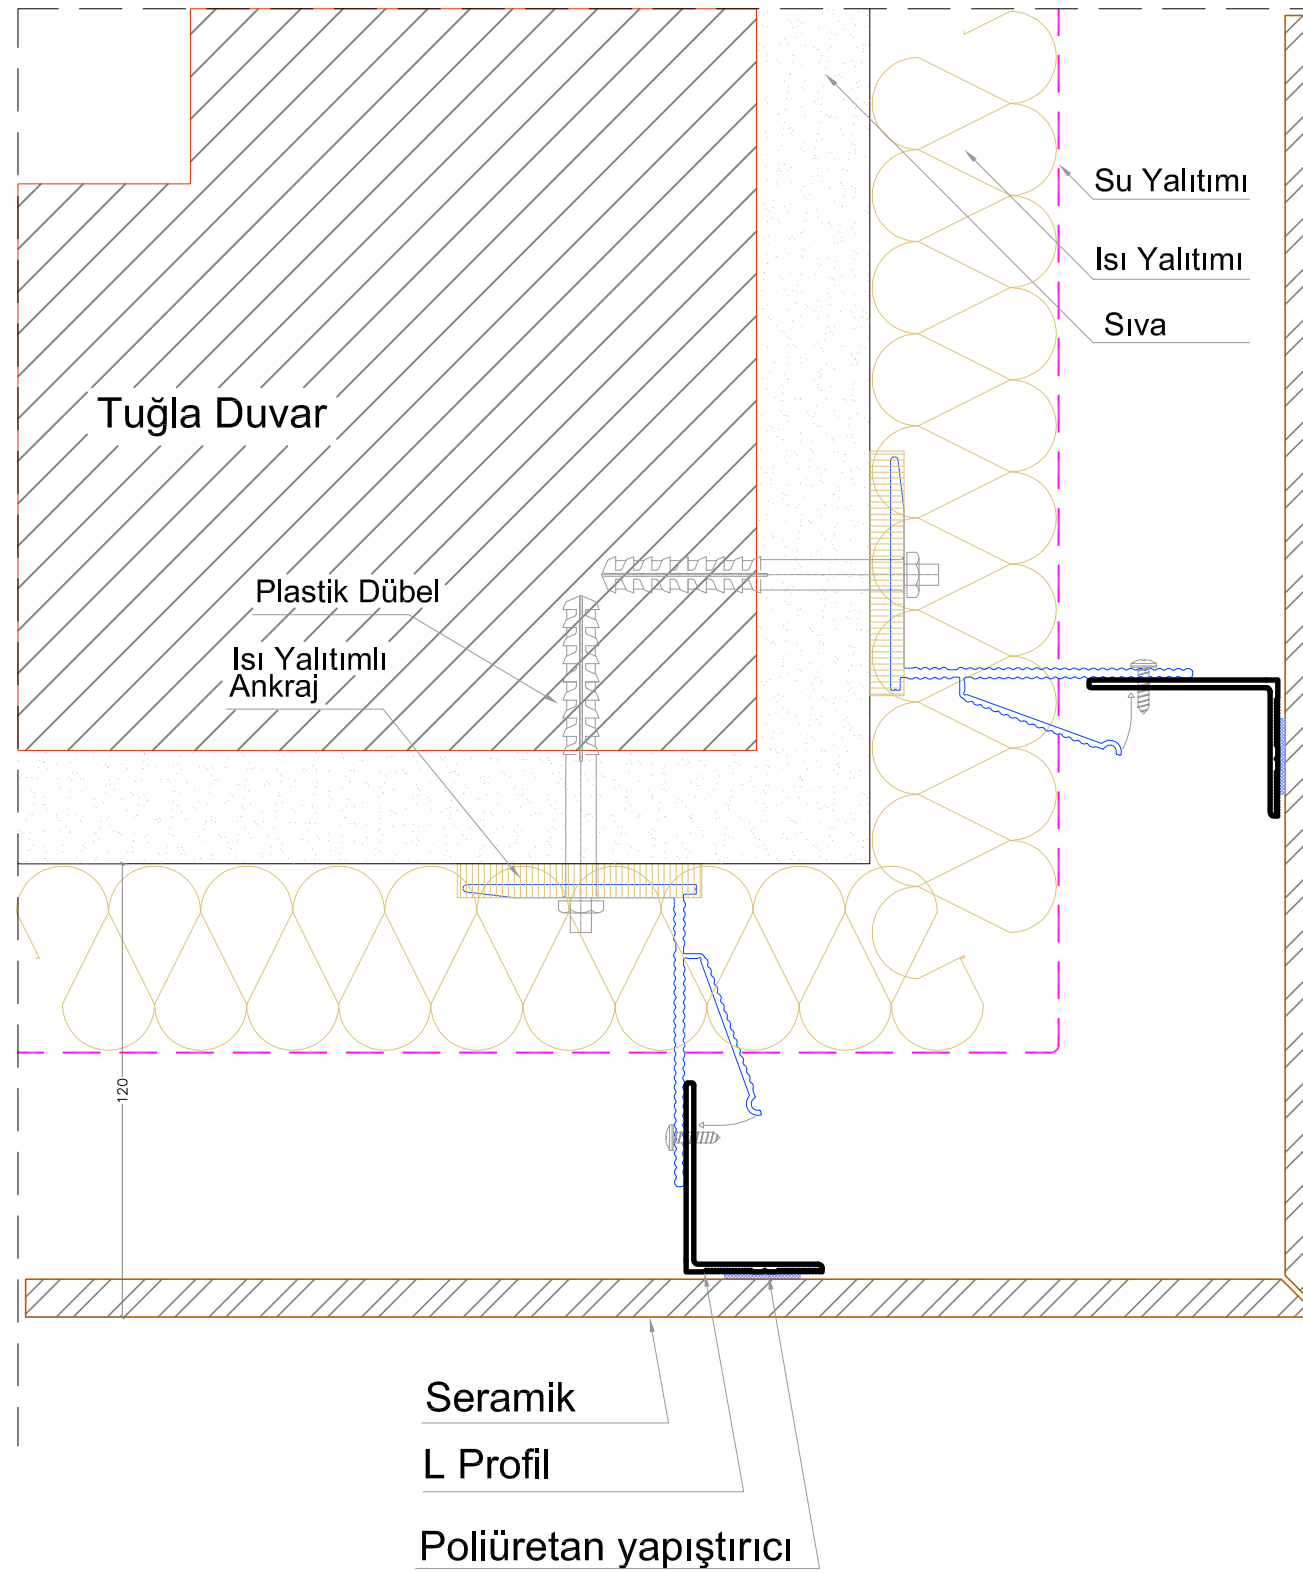

### Ags Braket Hareketli

A x 61.8 x 80 mm
60 x 61.8 x 80 mm
80 x 61.8 x 80 mm
100 x 61.8 x 80 mm
120 x 61.8 x 80 mm
140 x 61.8 x 80 mm
160 x 61.8 x 80 mm
180 x 61.8 x 80 mm

### Ags Braket Sabit

A x 61.8 x 150 mm
60 x 61.8 x 150 mm
80 x 61.8 x 150 mm
100 x 61.8 x 150 mm
120 x 61.8 x 150 mm
140 x 61.8 x 150 mm
160 x 61.8 x 150 mm
180 x 61.8 x 150 mm

Ags Braket Hareketli

Ags Braket Sabit

Köşe profili alternatif

DETAY A

DETAY B