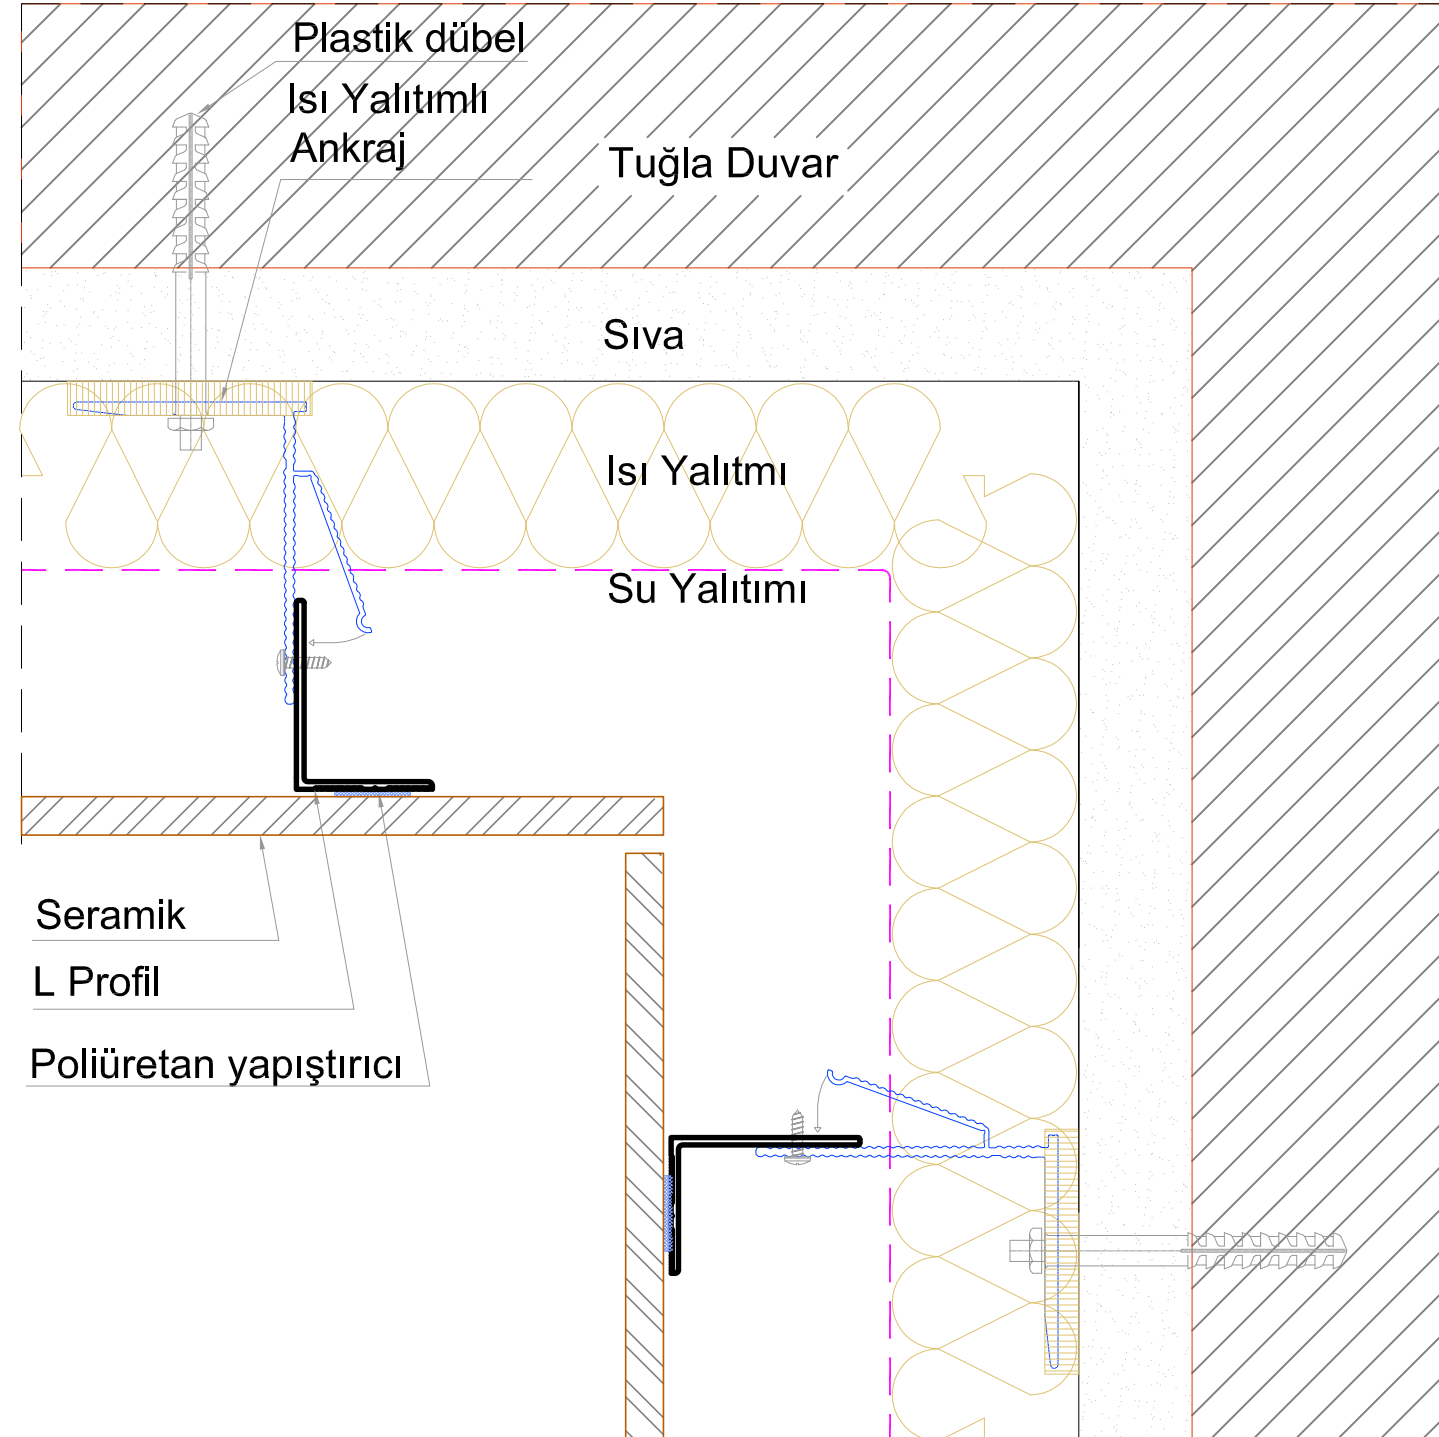

### Ags Braket Hareketli

A x 61.8 x 80 mm
60 x 61.8 x 80 mm
80 x 61.8 x 80 mm
100 x 61.8 x 80 mm
120 x 61.8 x 80 mm
140 x 61.8 x 80 mm
160 x 61.8 x 80 mm
180 x 61.8 x 80 mm

### Ags Braket Sabit

A x 61.8 x 150 mm
60 x 61.8 x 150 mm
80 x 61.8 x 150 mm
100 x 61.8 x 150 mm
120 x 61.8 x 150 mm
140 x 61.8 x 150 mm
160 x 61.8 x 150 mm
180 x 61.8 x 150 mm

Ags Braket Hareketli

Ags Braket Sabit

Köşe profili alternatif

DETAY A

DETAY B