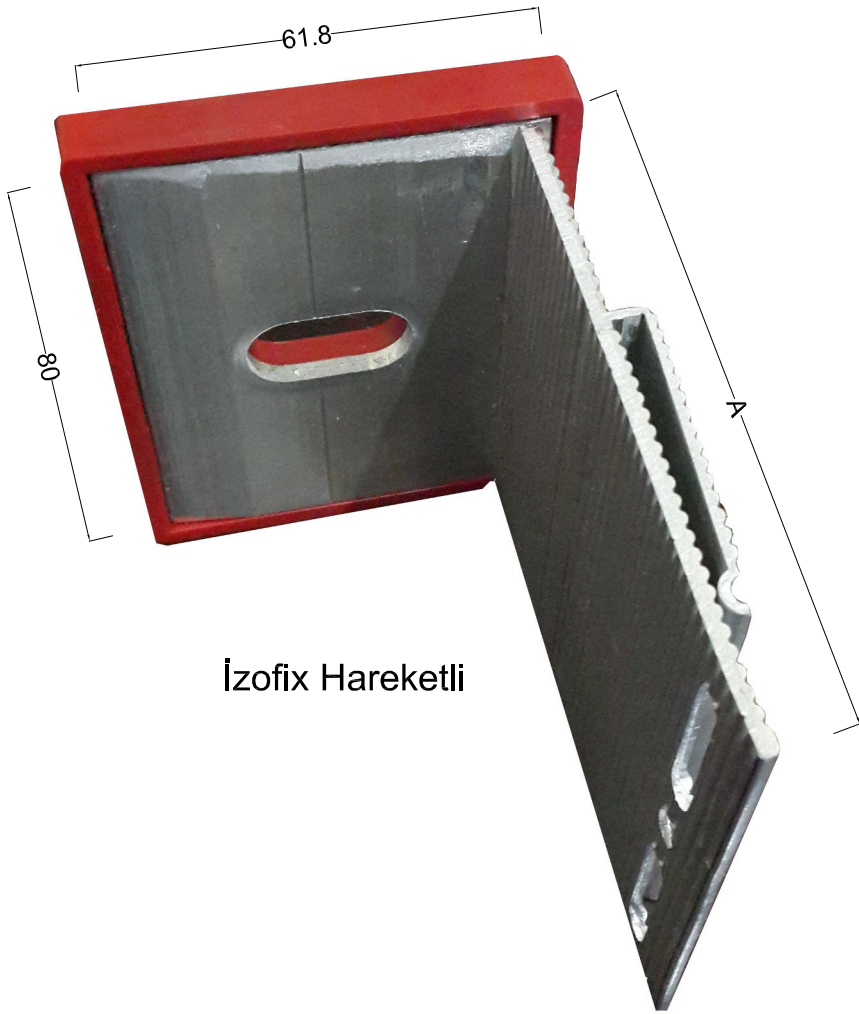

1. İZOFİX SABİT BRAKET
2. T PROFİL
3. İZOFİX HAREKETLİ BRAKET
4. YATAY VE DÜŞEY DERZ PROFİLLERİ
5. POLİÜRETAN YAPIŞTIRICI
6. SIVA
7. ISI YALITIMI
8. SU YALITIMI
9. SERAMİK
10. PLASTİK DÜBEL
11. ÇELİK DÜBEL
12. TAŞIYICI TUĞLA DUVAR
13. TAŞIYICI BETONARME KİRİŞ

kod	profil	profil özellikleri	kod	profil	profil özellikleri
TP01	 <p>T Profil (50x50)</p>	renk : ral	LP01	 <p>L Profil (25x50)</p>	renk : ral
TP02	 <p>T Profil (70x50)</p>	renk : ral	LP02	 <p>L Profil (50x50)</p>	renk : ral
.....	 <p>Köşe Profili</p>	renk : .....	.....	 <p>Köşe Profili</p>	renk : .....
.....	 <p>Yatay Derz Profili</p>	.....	.....	 <p>Düşey Derz Profili</p>	renk : ral
.....	 <p>4x10 pop perçin</p>		 <p>Hızlı Yapıştırıcı</p>	 <p>Poliüretan Yapıştırıcı (600cc)</p>	
.....	 <p>4,8x25 Geniş kafa pop perçin (Ral renginde boyanabilir)</p>				

### İzofix Sabit

A x 61.8 x 150 mm
80 x 61.8 x 150 mm
100 x 61.8 x 150 mm
120 x 61.8 x 150 mm
140 x 61.8 x 150 mm
160 x 61.8 x 150 mm
180 x 61.8 x 150 mm

### İzofix Hareketli

A x 61.8 x 80 mm
80 x 61.8 x 80 mm
100 x 61.8 x 80 mm
120 x 61.8 x 80 mm
140 x 61.8 x 80 mm
160 x 61.8 x 80 mm
180 x 61.8 x 80 mm

Agsfix Hareketli

Agsfix Sabit

Agsfix Sabit

**Agsfix Sabit**