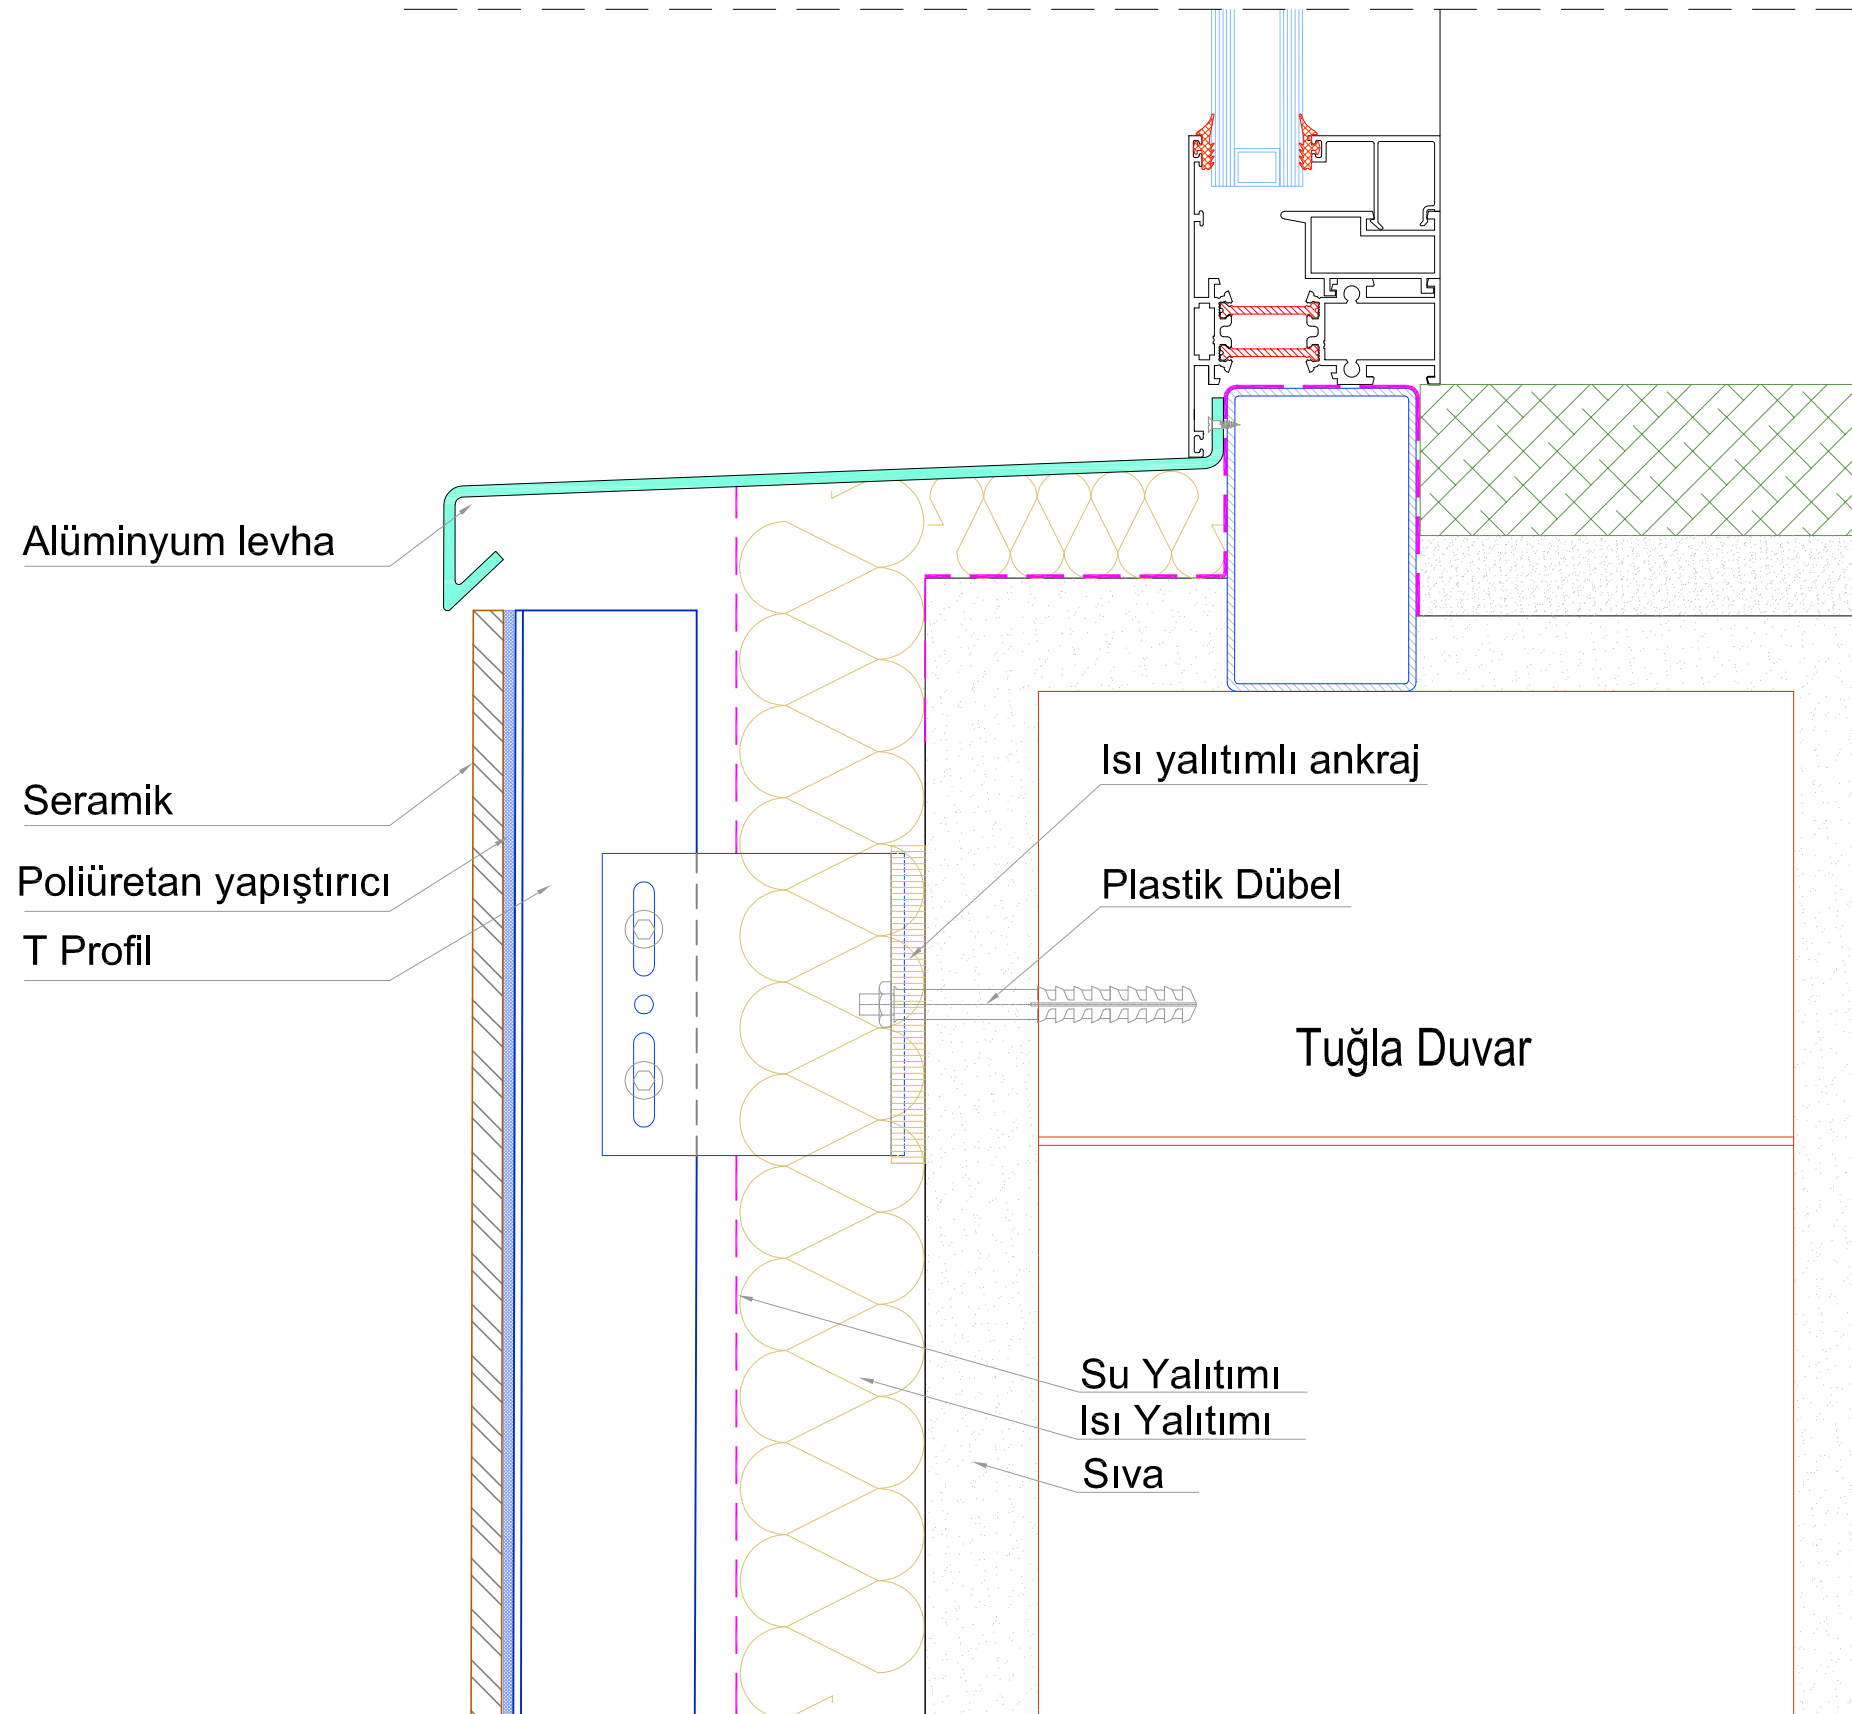

### Ags Braket Sabit

A x 61.8 x 150 mm
60 x 61.8 x 150 mm
80 x 61.8 x 150 mm
100 x 61.8 x 150 mm
120 x 61.8 x 150 mm
140 x 61.8 x 150 mm
160 x 61.8 x 150 mm
180 x 61.8 x 150 mm

Ags Braket Hareketli

Ags Braket Sabit

Köşe profili alternatif

DETAY A

DETAY B