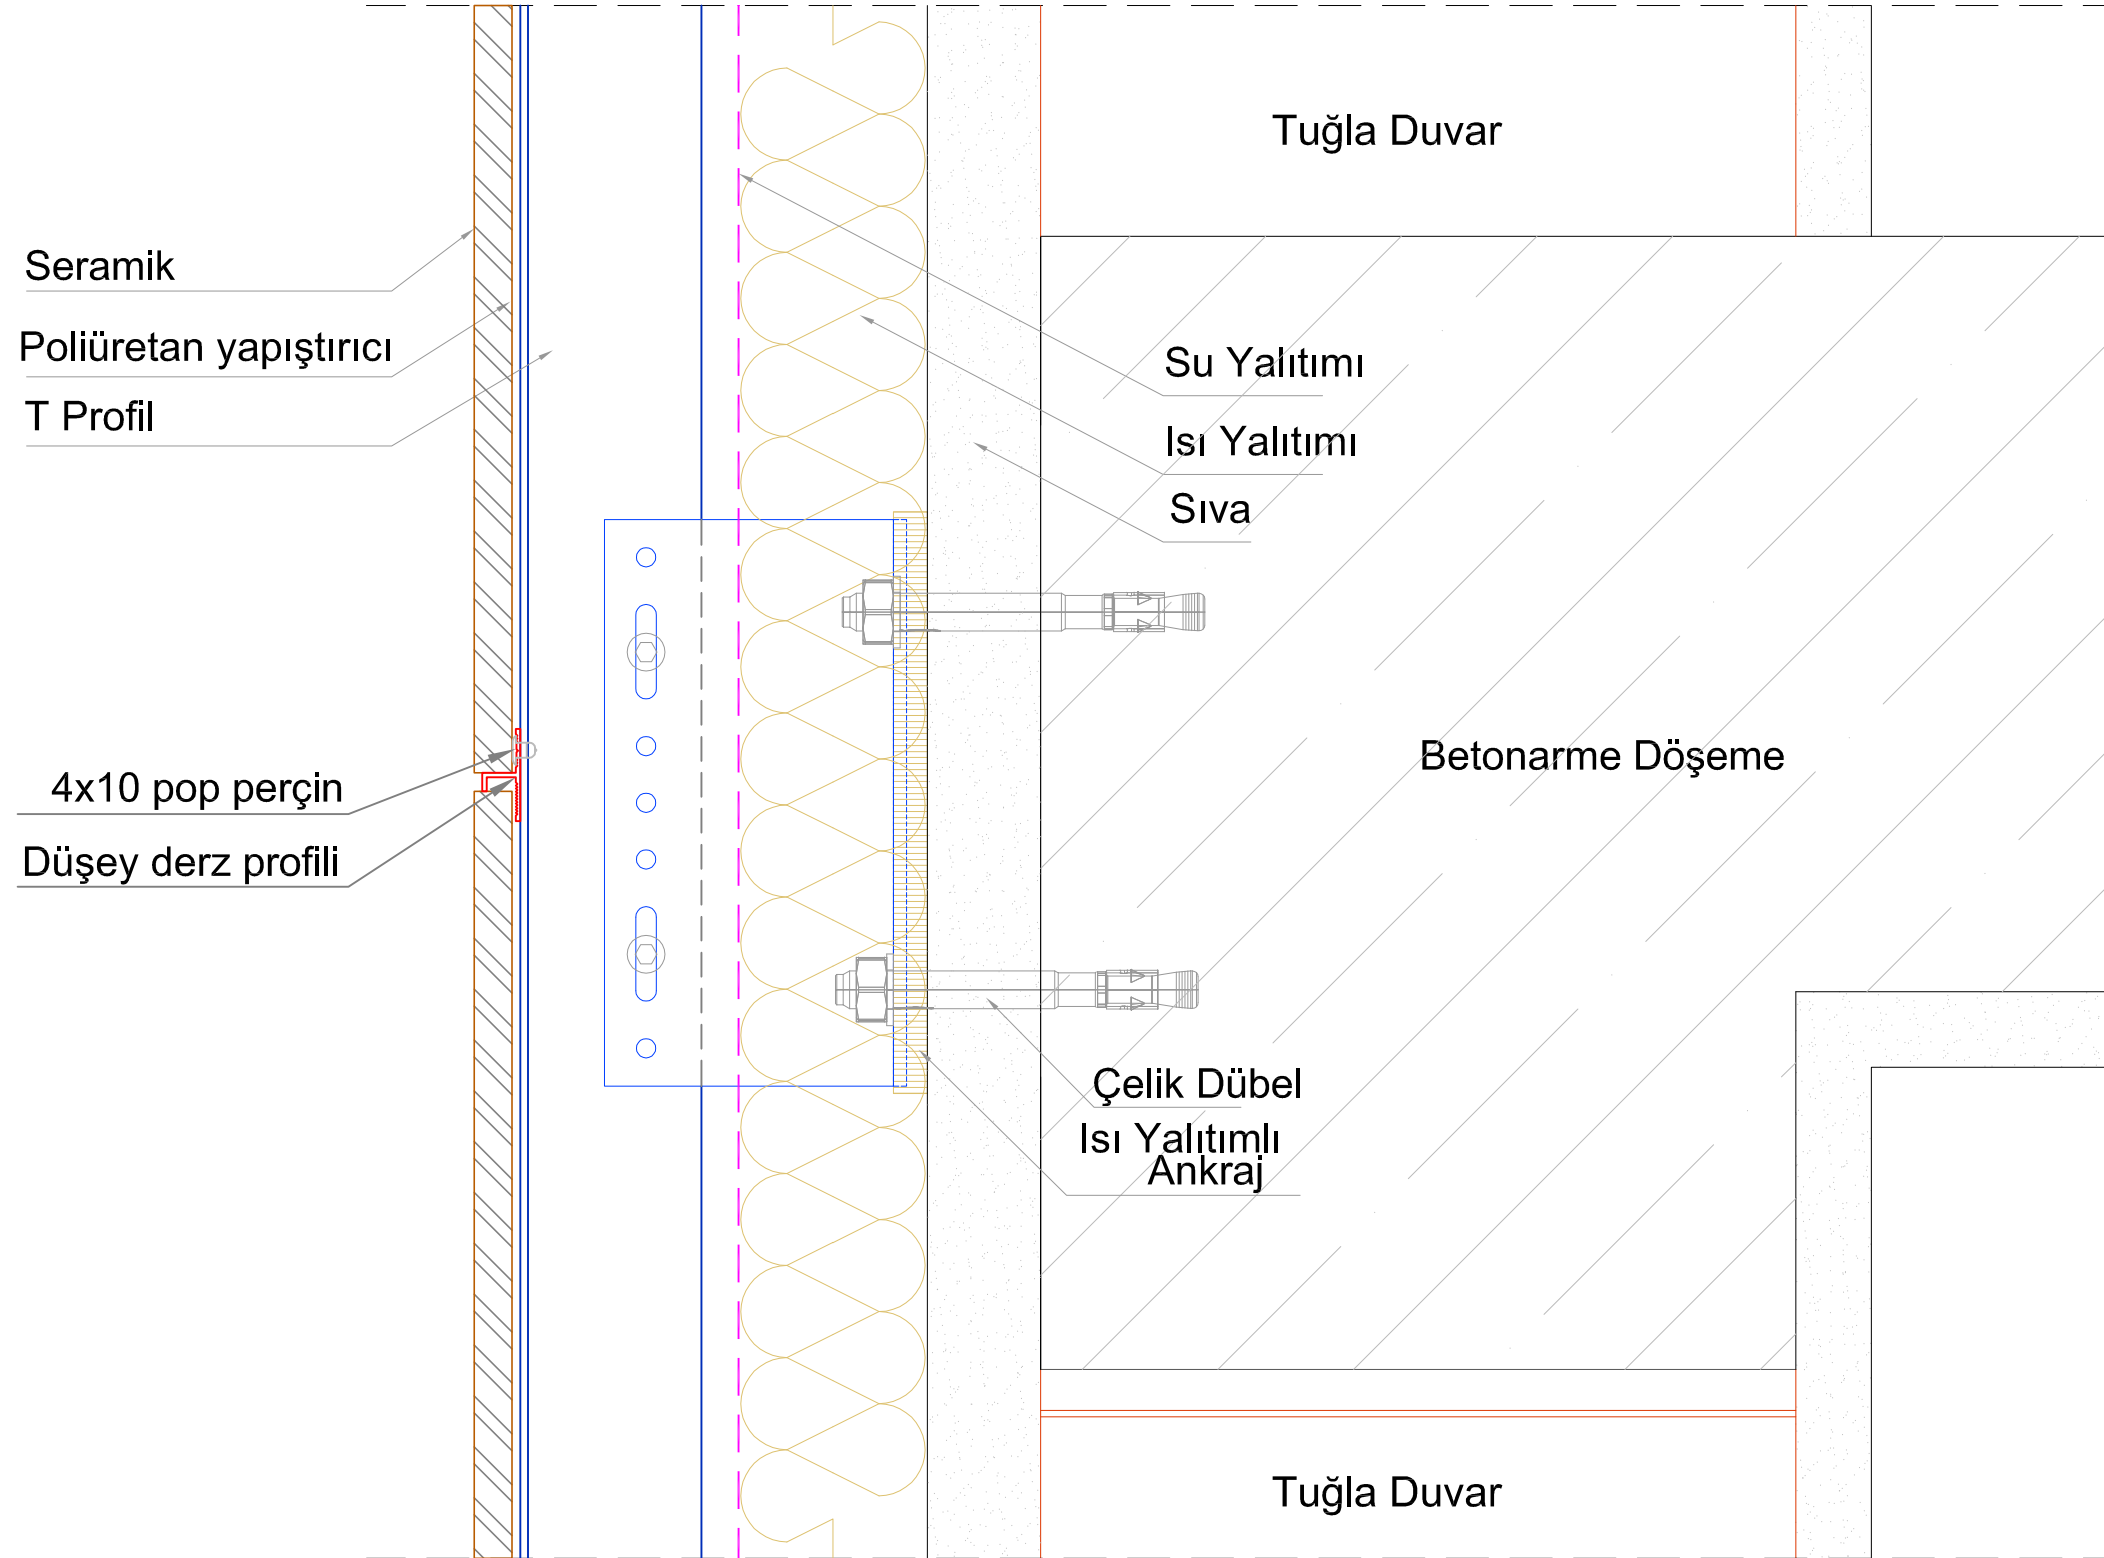

### Ags Braket Hareketli

A x 61.8 x 80 mm
60 x 61.8 x 80 mm
80 x 61.8 x 80 mm
100 x 61.8 x 80 mm
120 x 61.8 x 80 mm
140 x 61.8 x 80 mm
160 x 61.8 x 80 mm
180 x 61.8 x 80 mm

### Ags Braket Sabit

A x 61.8 x 150 mm
60 x 61.8 x 150 mm
80 x 61.8 x 150 mm
100 x 61.8 x 150 mm
120 x 61.8 x 150 mm
140 x 61.8 x 150 mm
160 x 61.8 x 150 mm
180 x 61.8 x 150 mm

Ags Braket Hareketli

Ags Braket Sabit

Köşe profili alternatif

DETAY A

DETAY B