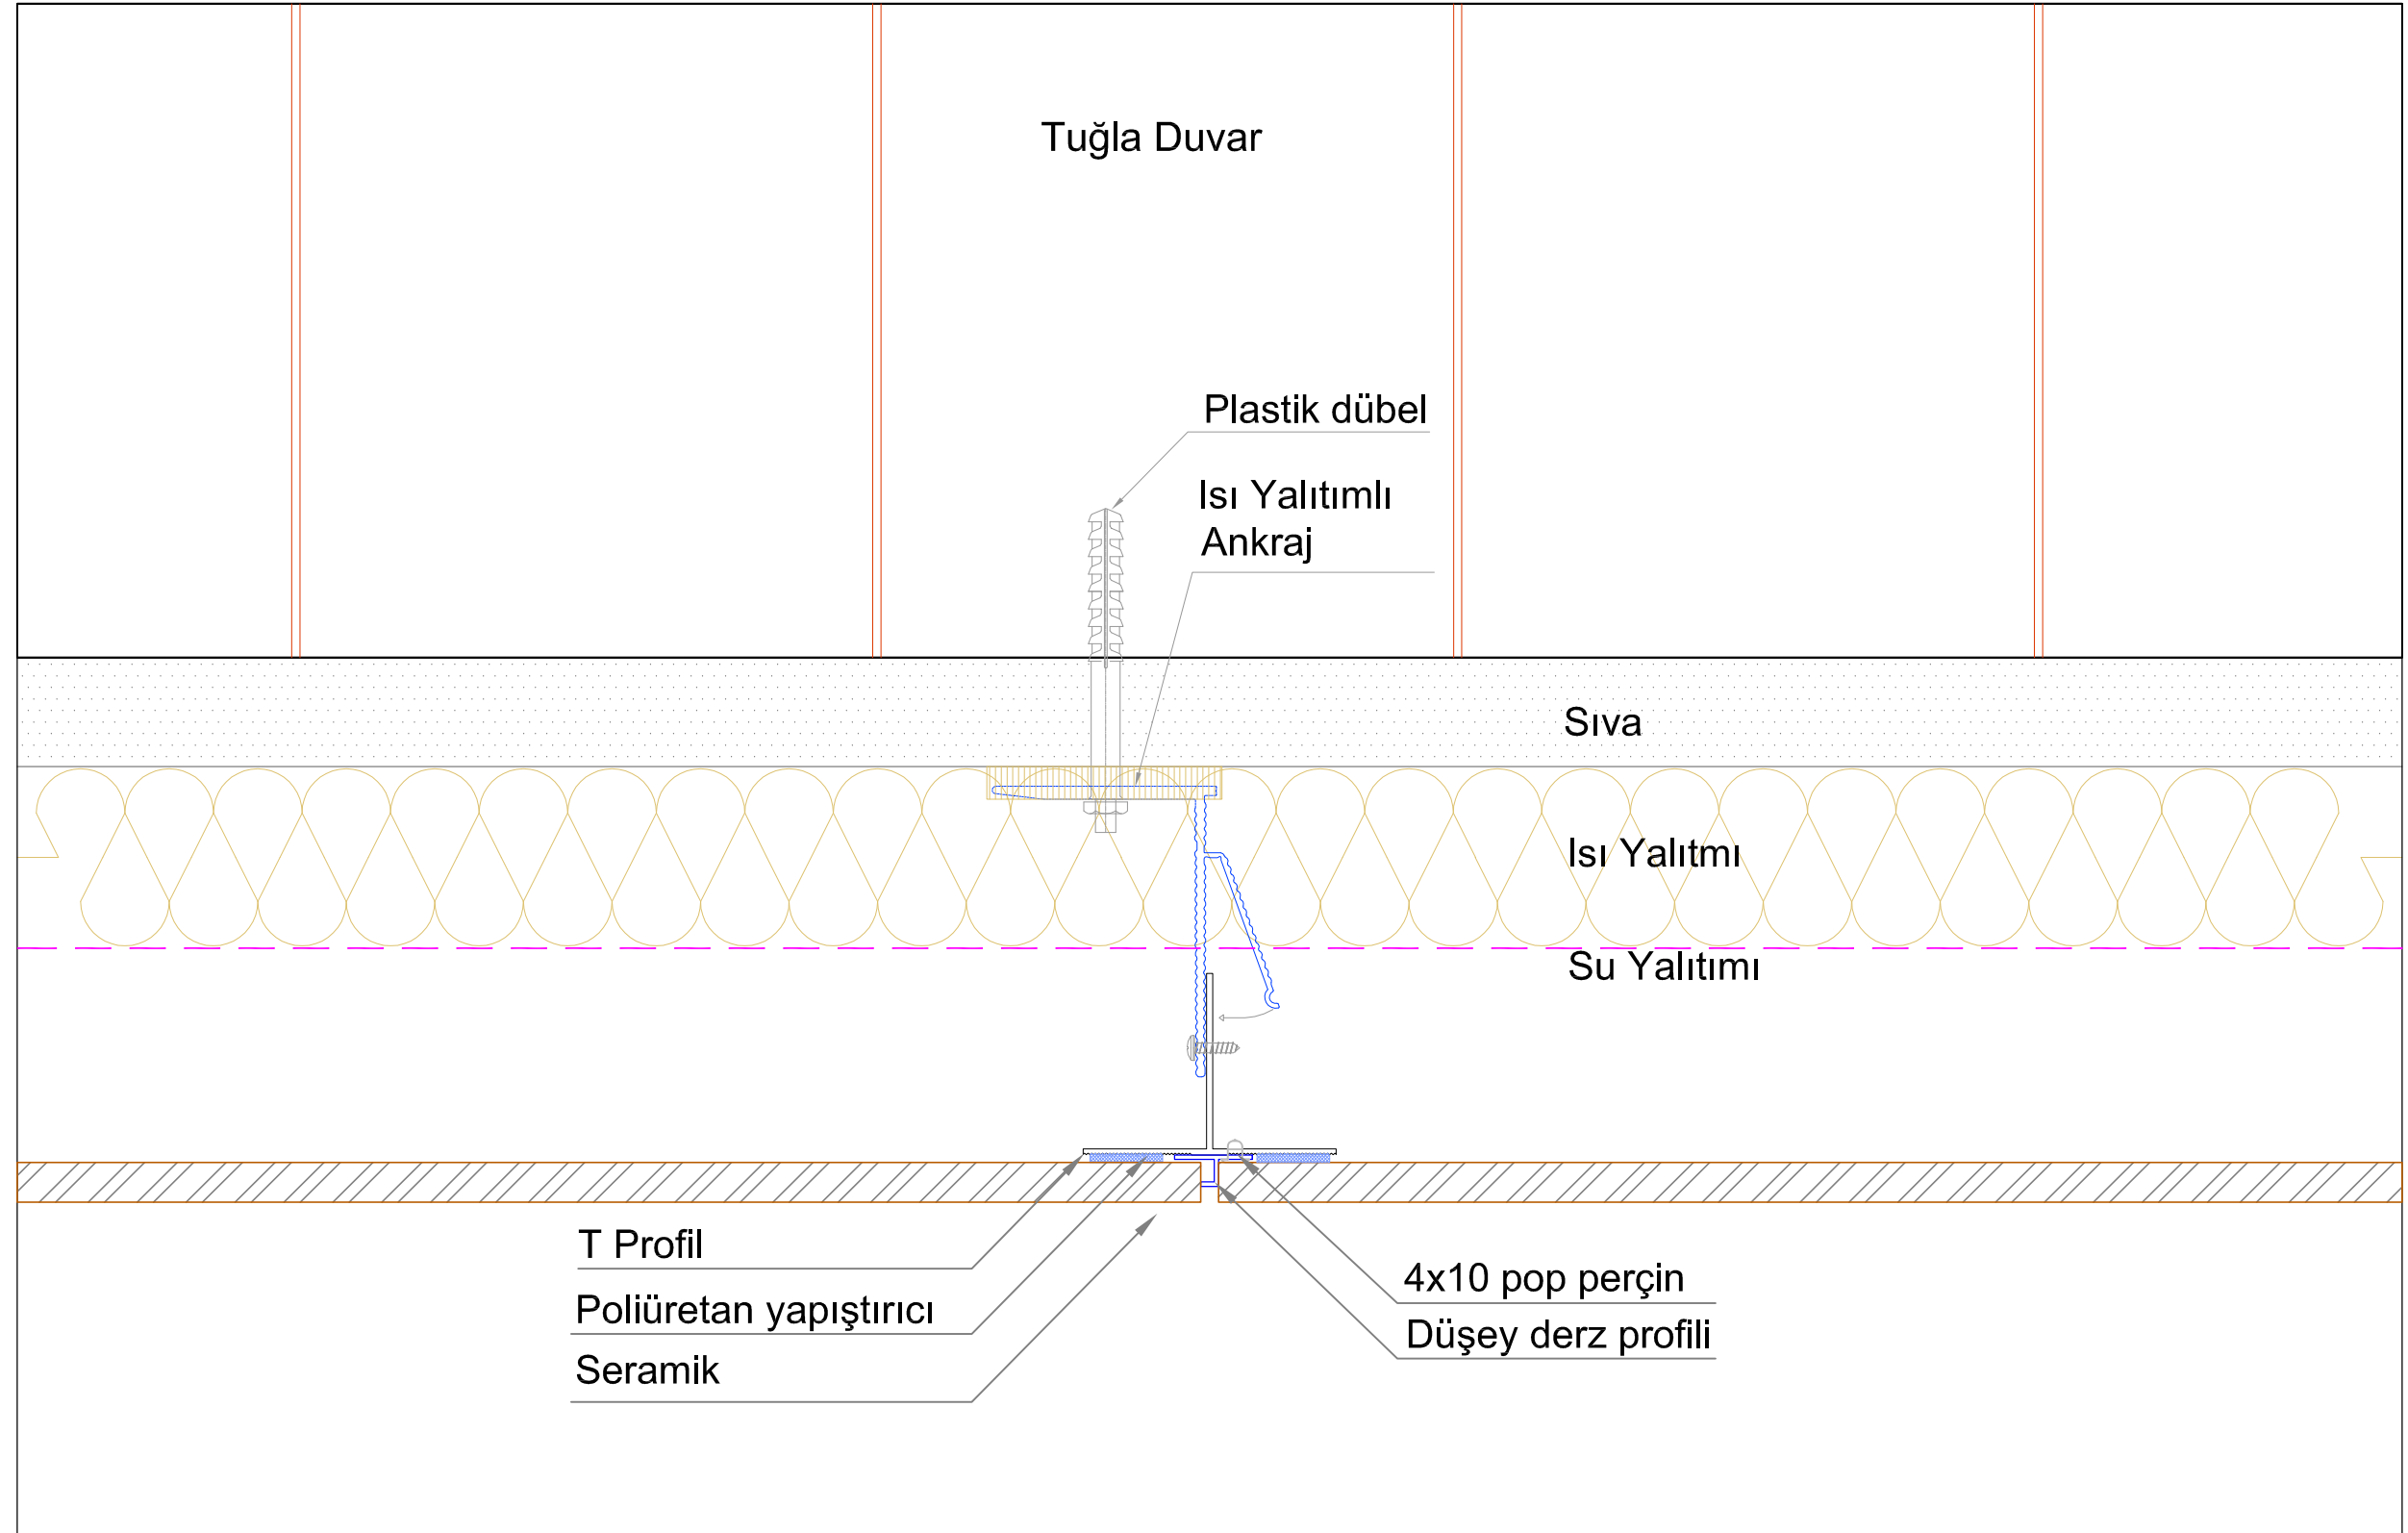

### Ags Braket Hareketli

A x 61.8 x 80 mm
60 x 61.8 x 80 mm
80 x 61.8 x 80 mm
100 x 61.8 x 80 mm
120 x 61.8 x 80 mm
140 x 61.8 x 80 mm
160 x 61.8 x 80 mm
180 x 61.8 x 80 mm

### Ags Braket Sabit

A x 61.8 x 150 mm
60 x 61.8 x 150 mm
80 x 61.8 x 150 mm
100 x 61.8 x 150 mm
120 x 61.8 x 150 mm
140 x 61.8 x 150 mm
160 x 61.8 x 150 mm
180 x 61.8 x 150 mm

Ags Braket Hareketli

Ags Braket Sabit

Köşe profili alternatif

DETAY A

DETAY B