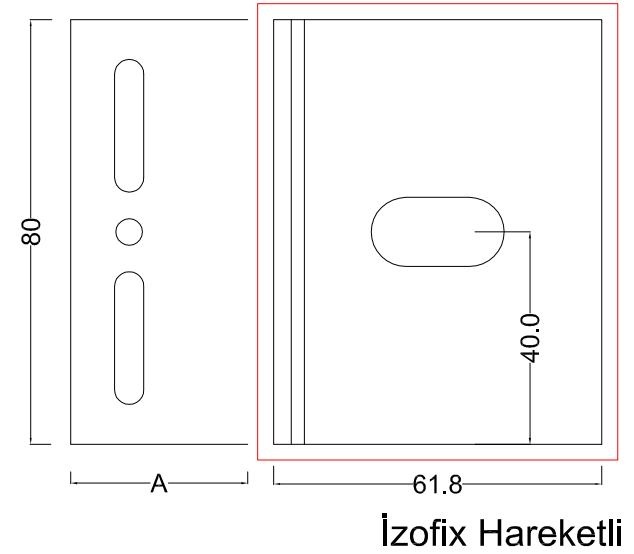

İzofix Hareketli

A x 61.8 x 80 mm
80 x 61.8 x 80 mm
100 x 61.8 x 80 mm
120 x 61.8 x 80 mm
140 x 61.8 x 80 mm
160 x 61.8 x 80 mm
180 x 61.8 x 80 mm