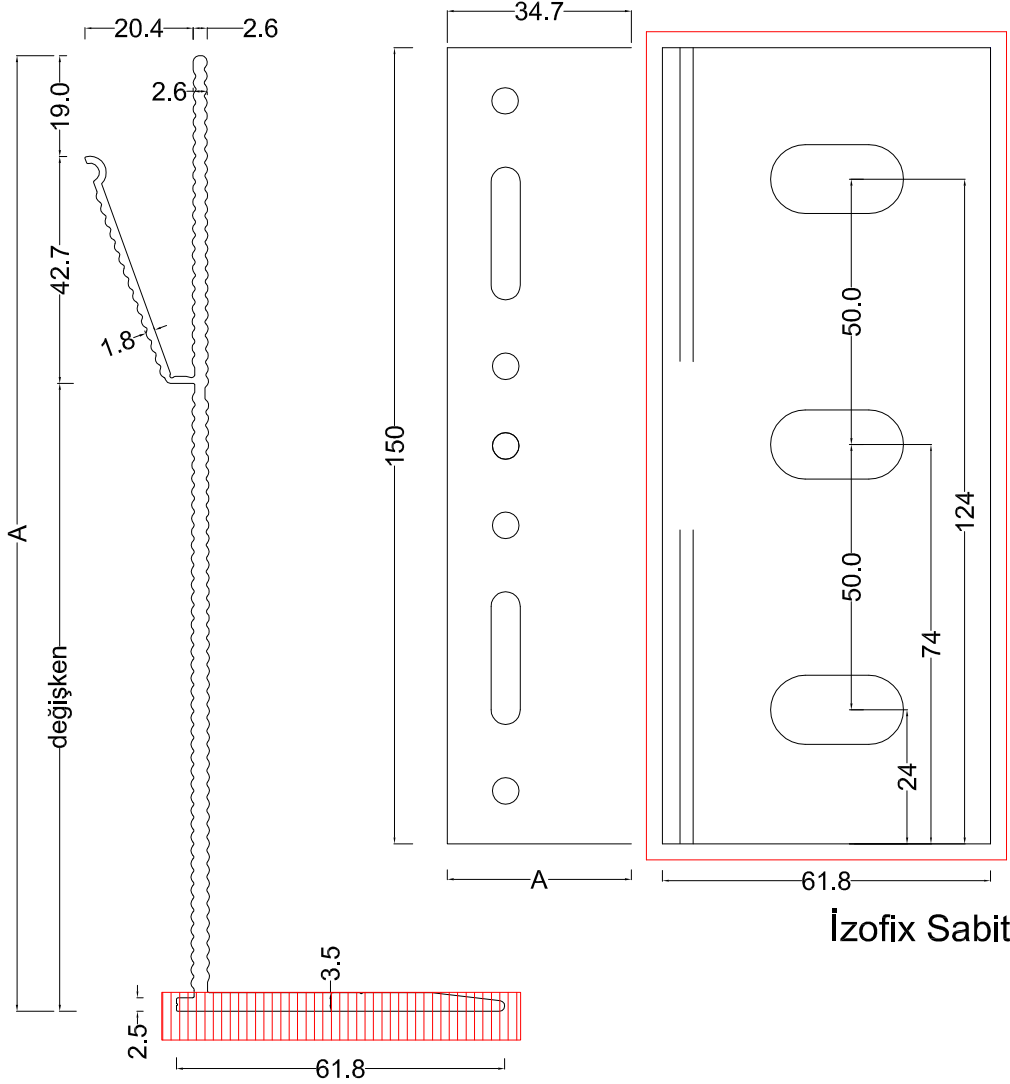

kod	profil	profil özellikleri	kod	profil	profil özellikleri
TP01	 <p>T Profil (50x50)</p>	renk : ral	LP01	 <p>L Profil (25x50)</p>	renk : ral
TP02	 <p>T Profil (70x50)</p>	renk : ral	LP02	 <p>L Profil (50x50)</p>	renk : ral
.....	 <p>Köşe Profili</p>	renk : .....	.....	 <p>Köşe Profili</p>	renk : .....
.....	 <p>Yatay Derz Profili</p>	.....	.....	 <p>Düşey Derz Profili</p>	renk : ral
.....	 <p>4x10 pop perçin</p>		 <p>Hızlı Yapıştırıcı</p>	 <p>Poliüretan Yapıştırıcı (600cc)</p>	
.....	 <p>4,8x25 Geniş kafa pop perçin (Ral renginde boyanabilir)</p>				

### İzofix Sabit

A x 61.8 x 150 mm
80 x 61.8 x 150 mm
100 x 61.8 x 150 mm
120 x 61.8 x 150 mm
140 x 61.8 x 150 mm
160 x 61.8 x 150 mm
180 x 61.8 x 150 mm

A x 61.8 x 150 mm
80 x 61.8 x 150 mm
100 x 61.8 x 150 mm
120 x 61.8 x 150 mm
140 x 61.8 x 150 mm
160 x 61.8 x 150 mm
180 x 61.8 x 150 mm

**Agsfix Hareketli**

A x 61.8 x 80 mm
80 x 61.8 x 80 mm
100 x 61.8 x 80 mm
120 x 61.8 x 80 mm
140 x 61.8 x 80 mm
160 x 61.8 x 80 mm
180 x 61.8 x 80 mm

### Ags Braket Sabit

A x 61.8 x 150 mm
60 x 61.8 x 150 mm
80 x 61.8 x 150 mm
100 x 61.8 x 150 mm
120 x 61.8 x 150 mm
140 x 61.8 x 150 mm
160 x 61.8 x 150 mm
180 x 61.8 x 150 mm