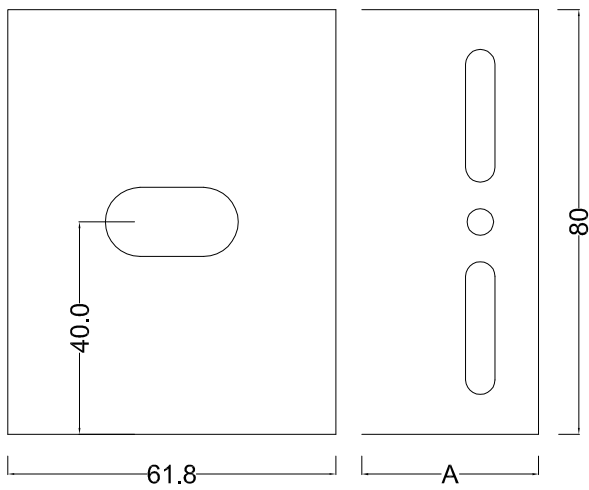

Ags Braket Sabit

A x 61.8 x 150 mm
60 x 61.8 x 150 mm
80 x 61.8 x 150 mm
100 x 61.8 x 150 mm
120 x 61.8 x 150 mm
140 x 61.8 x 150 mm
160 x 61.8 x 150 mm
180 x 61.8 x 150 mm

Ags Braket Hareketli