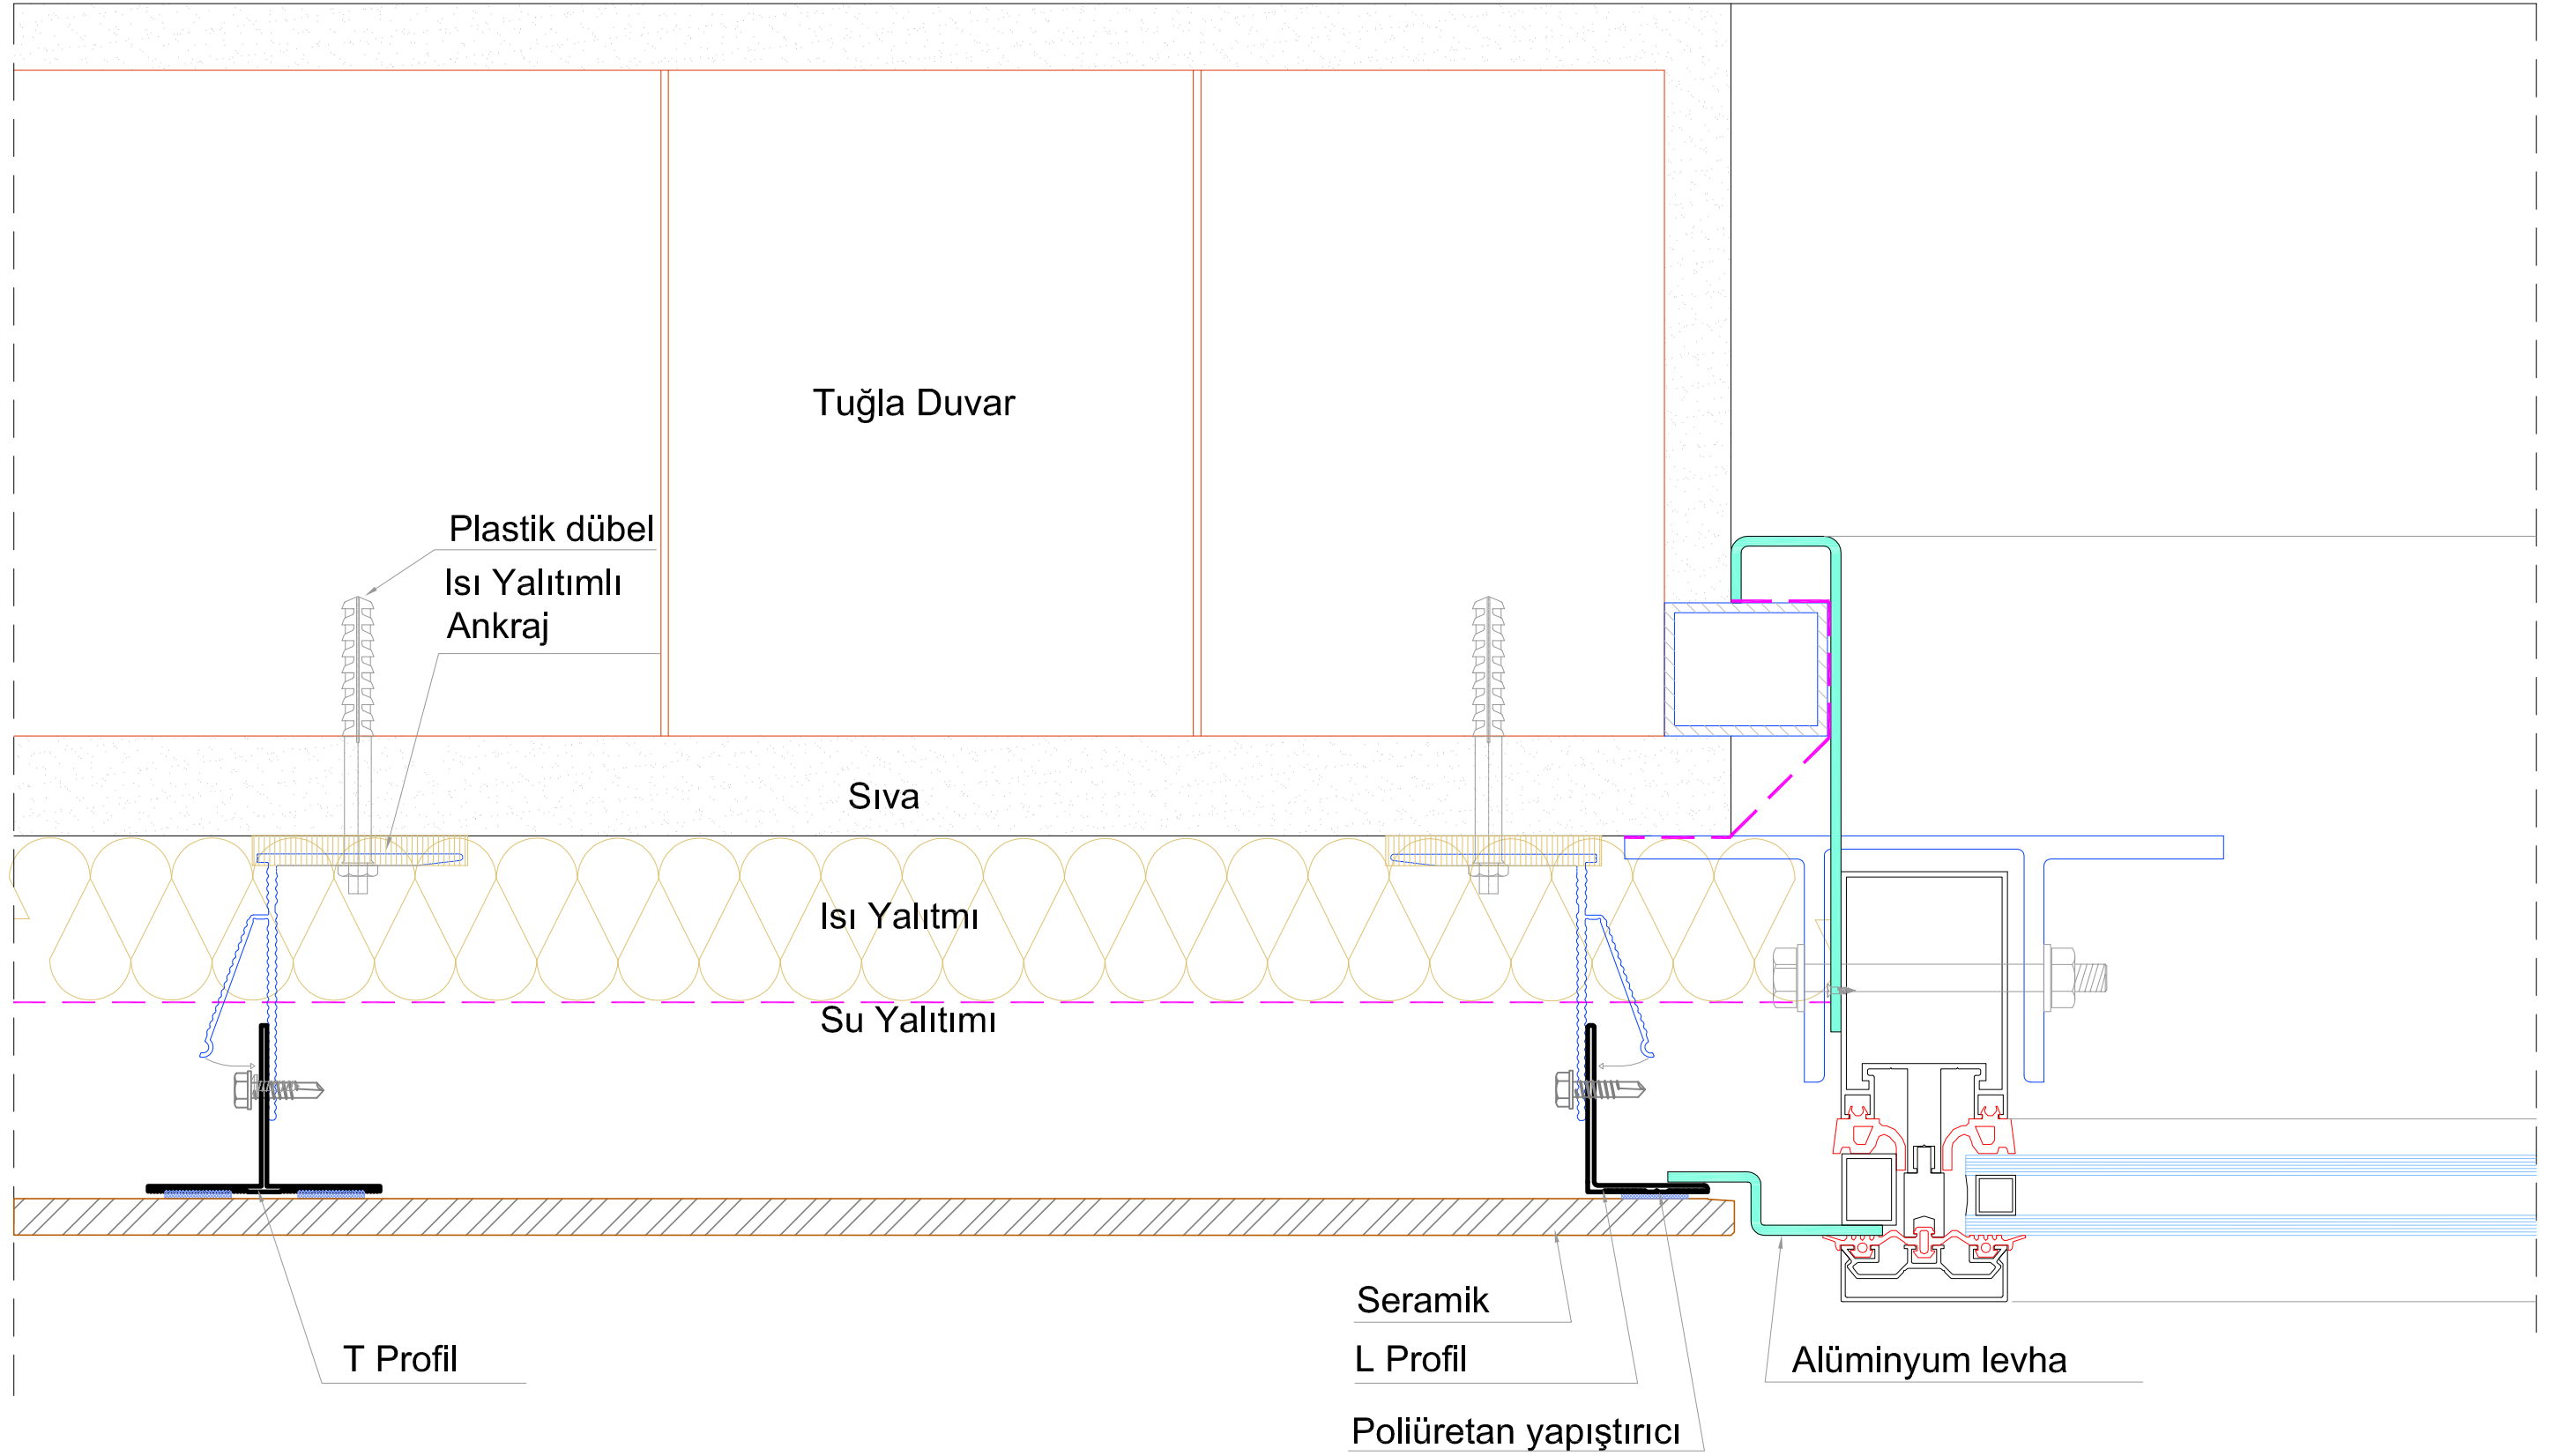

### Ags Braket Hareketli

A x 61.8 x 80 mm
60 x 61.8 x 80 mm
80 x 61.8 x 80 mm
100 x 61.8 x 80 mm
120 x 61.8 x 80 mm
140 x 61.8 x 80 mm
160 x 61.8 x 80 mm
180 x 61.8 x 80 mm

### Ags Braket Sabit

A x 61.8 x 150 mm
60 x 61.8 x 150 mm
80 x 61.8 x 150 mm
100 x 61.8 x 150 mm
120 x 61.8 x 150 mm
140 x 61.8 x 150 mm
160 x 61.8 x 150 mm
180 x 61.8 x 150 mm

Ags Braket Hareketli

Ags Braket Sabit

Köşe profili alternatif

DETAY A

DETAY B