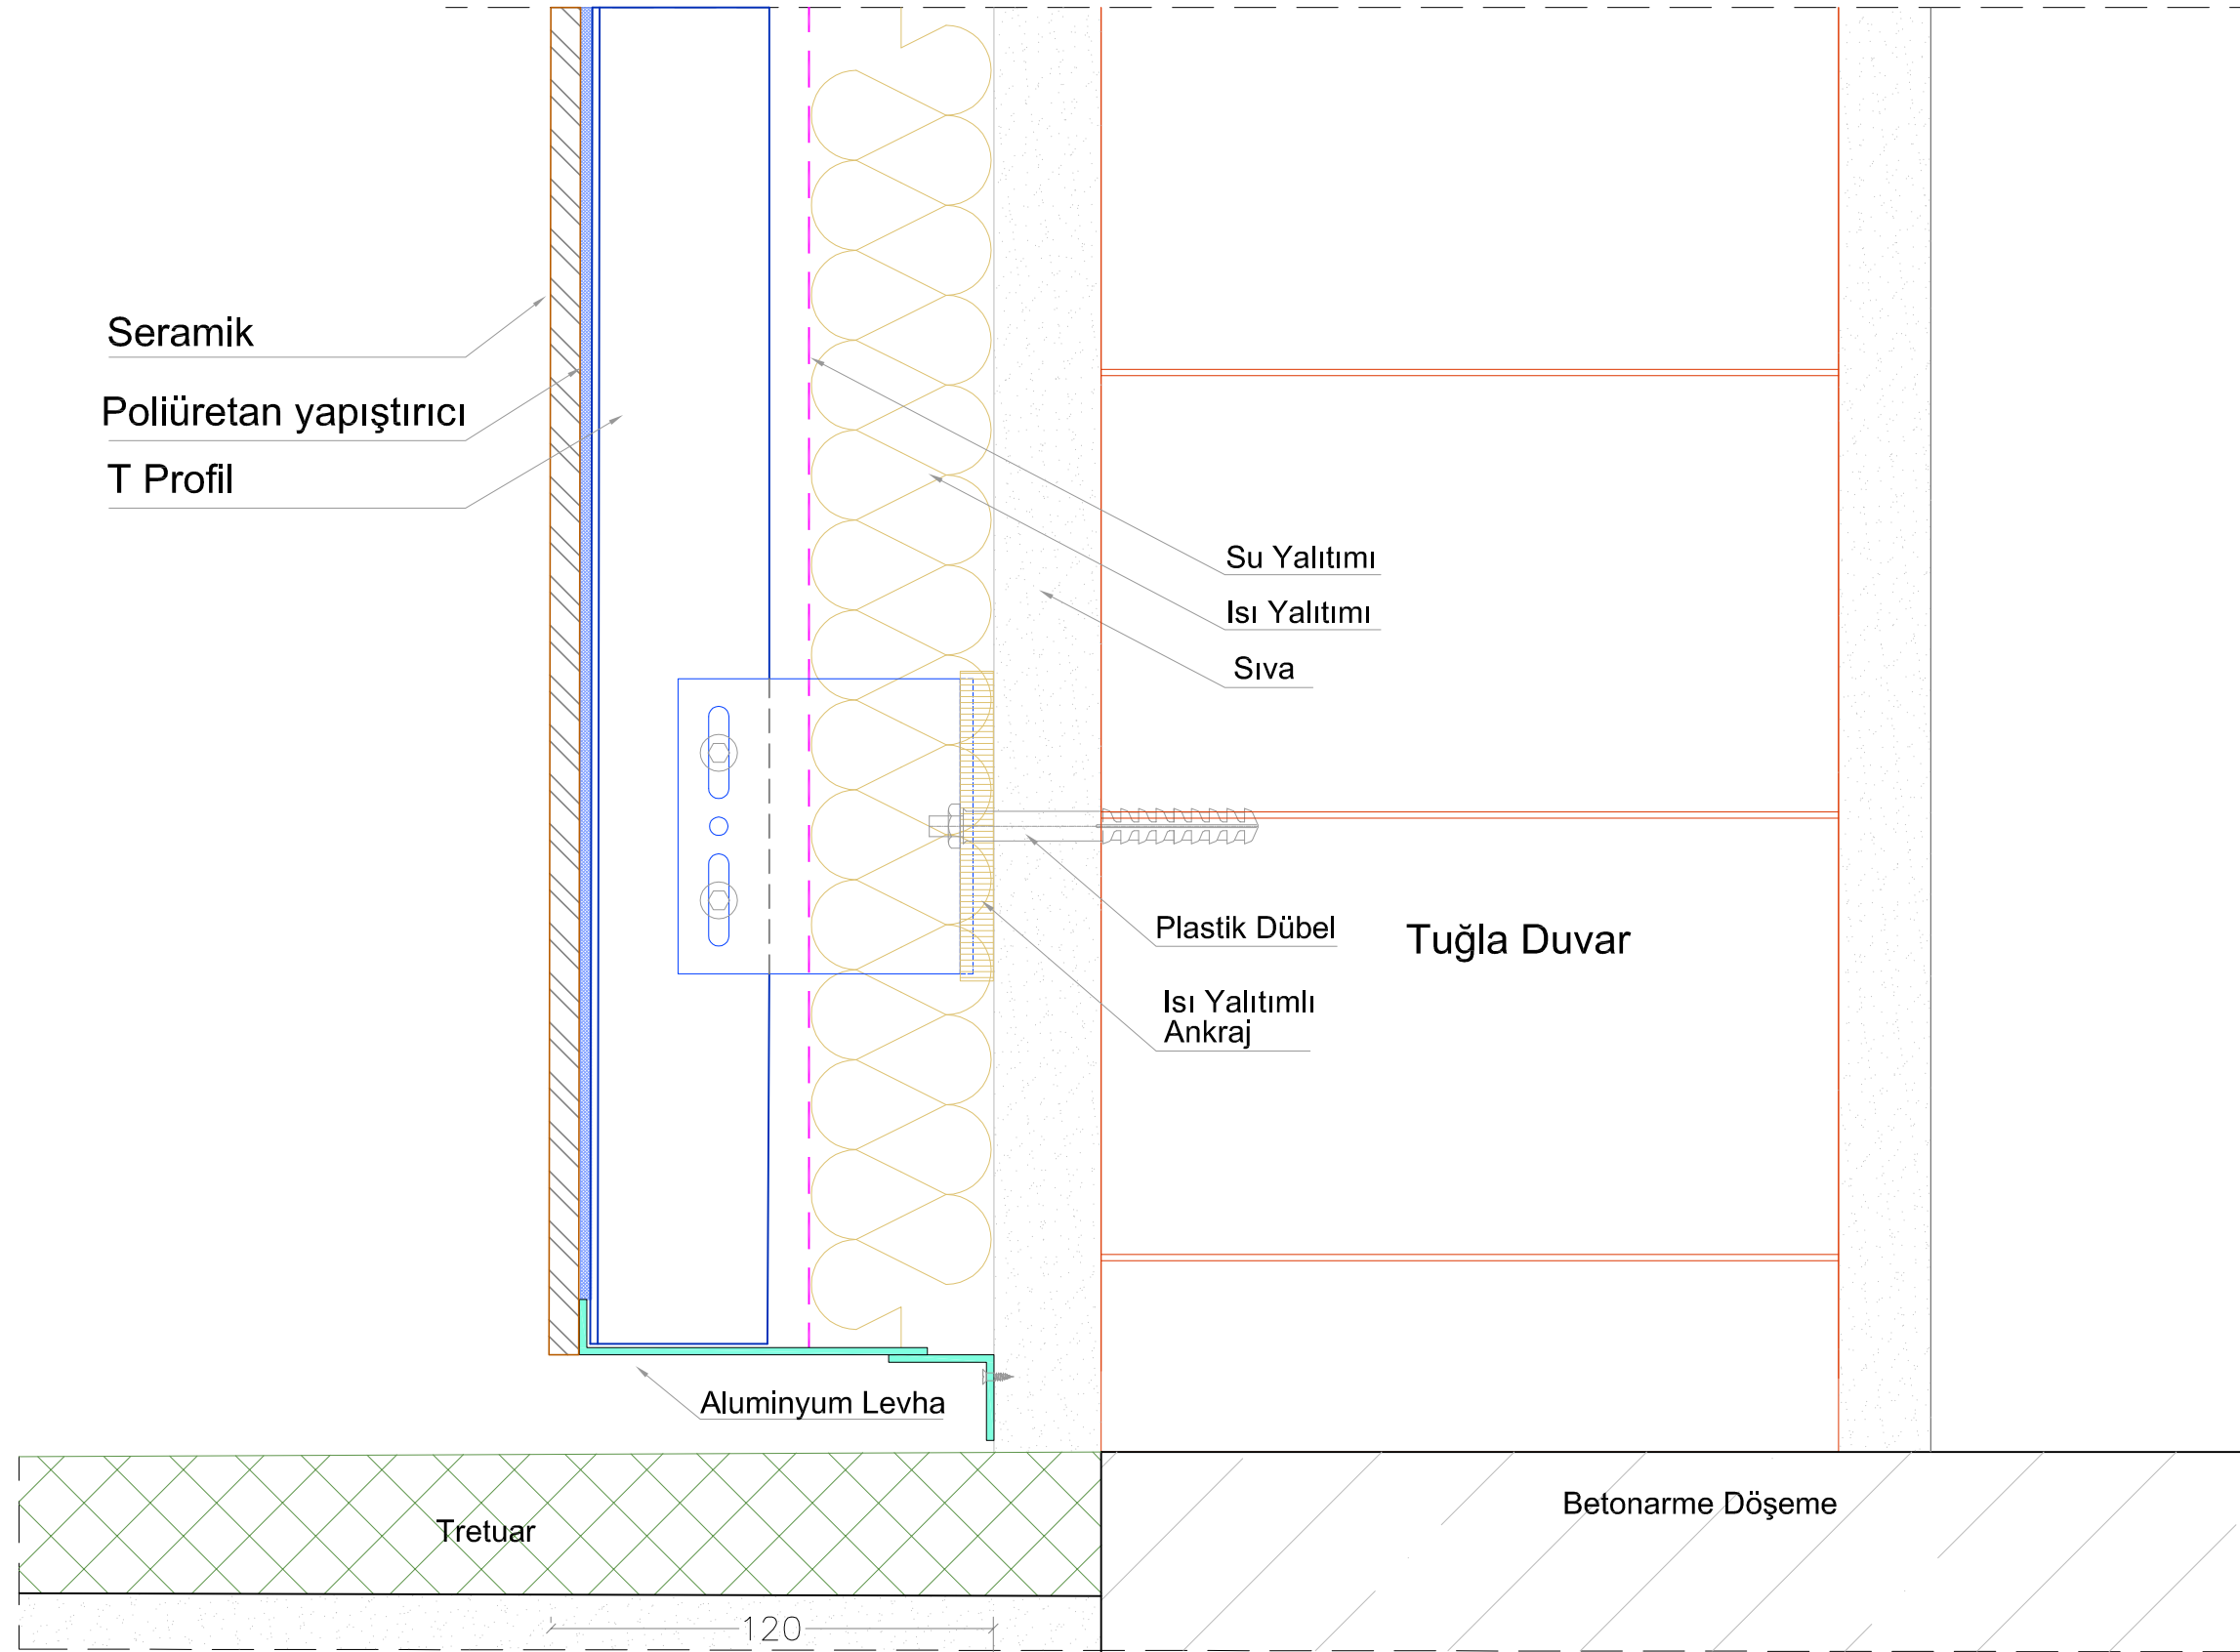

### Ags Braket Hareketli

A x 61.8 x 80 mm
60 x 61.8 x 80 mm
80 x 61.8 x 80 mm
100 x 61.8 x 80 mm
120 x 61.8 x 80 mm
140 x 61.8 x 80 mm
160 x 61.8 x 80 mm
180 x 61.8 x 80 mm

### Ags Braket Sabit

A x 61.8 x 150 mm
60 x 61.8 x 150 mm
80 x 61.8 x 150 mm
100 x 61.8 x 150 mm
120 x 61.8 x 150 mm
140 x 61.8 x 150 mm
160 x 61.8 x 150 mm
180 x 61.8 x 150 mm

Ags Braket Hareketli

Ags Braket Sabit

Köşe profili alternatif

DETAY A

DETAY B