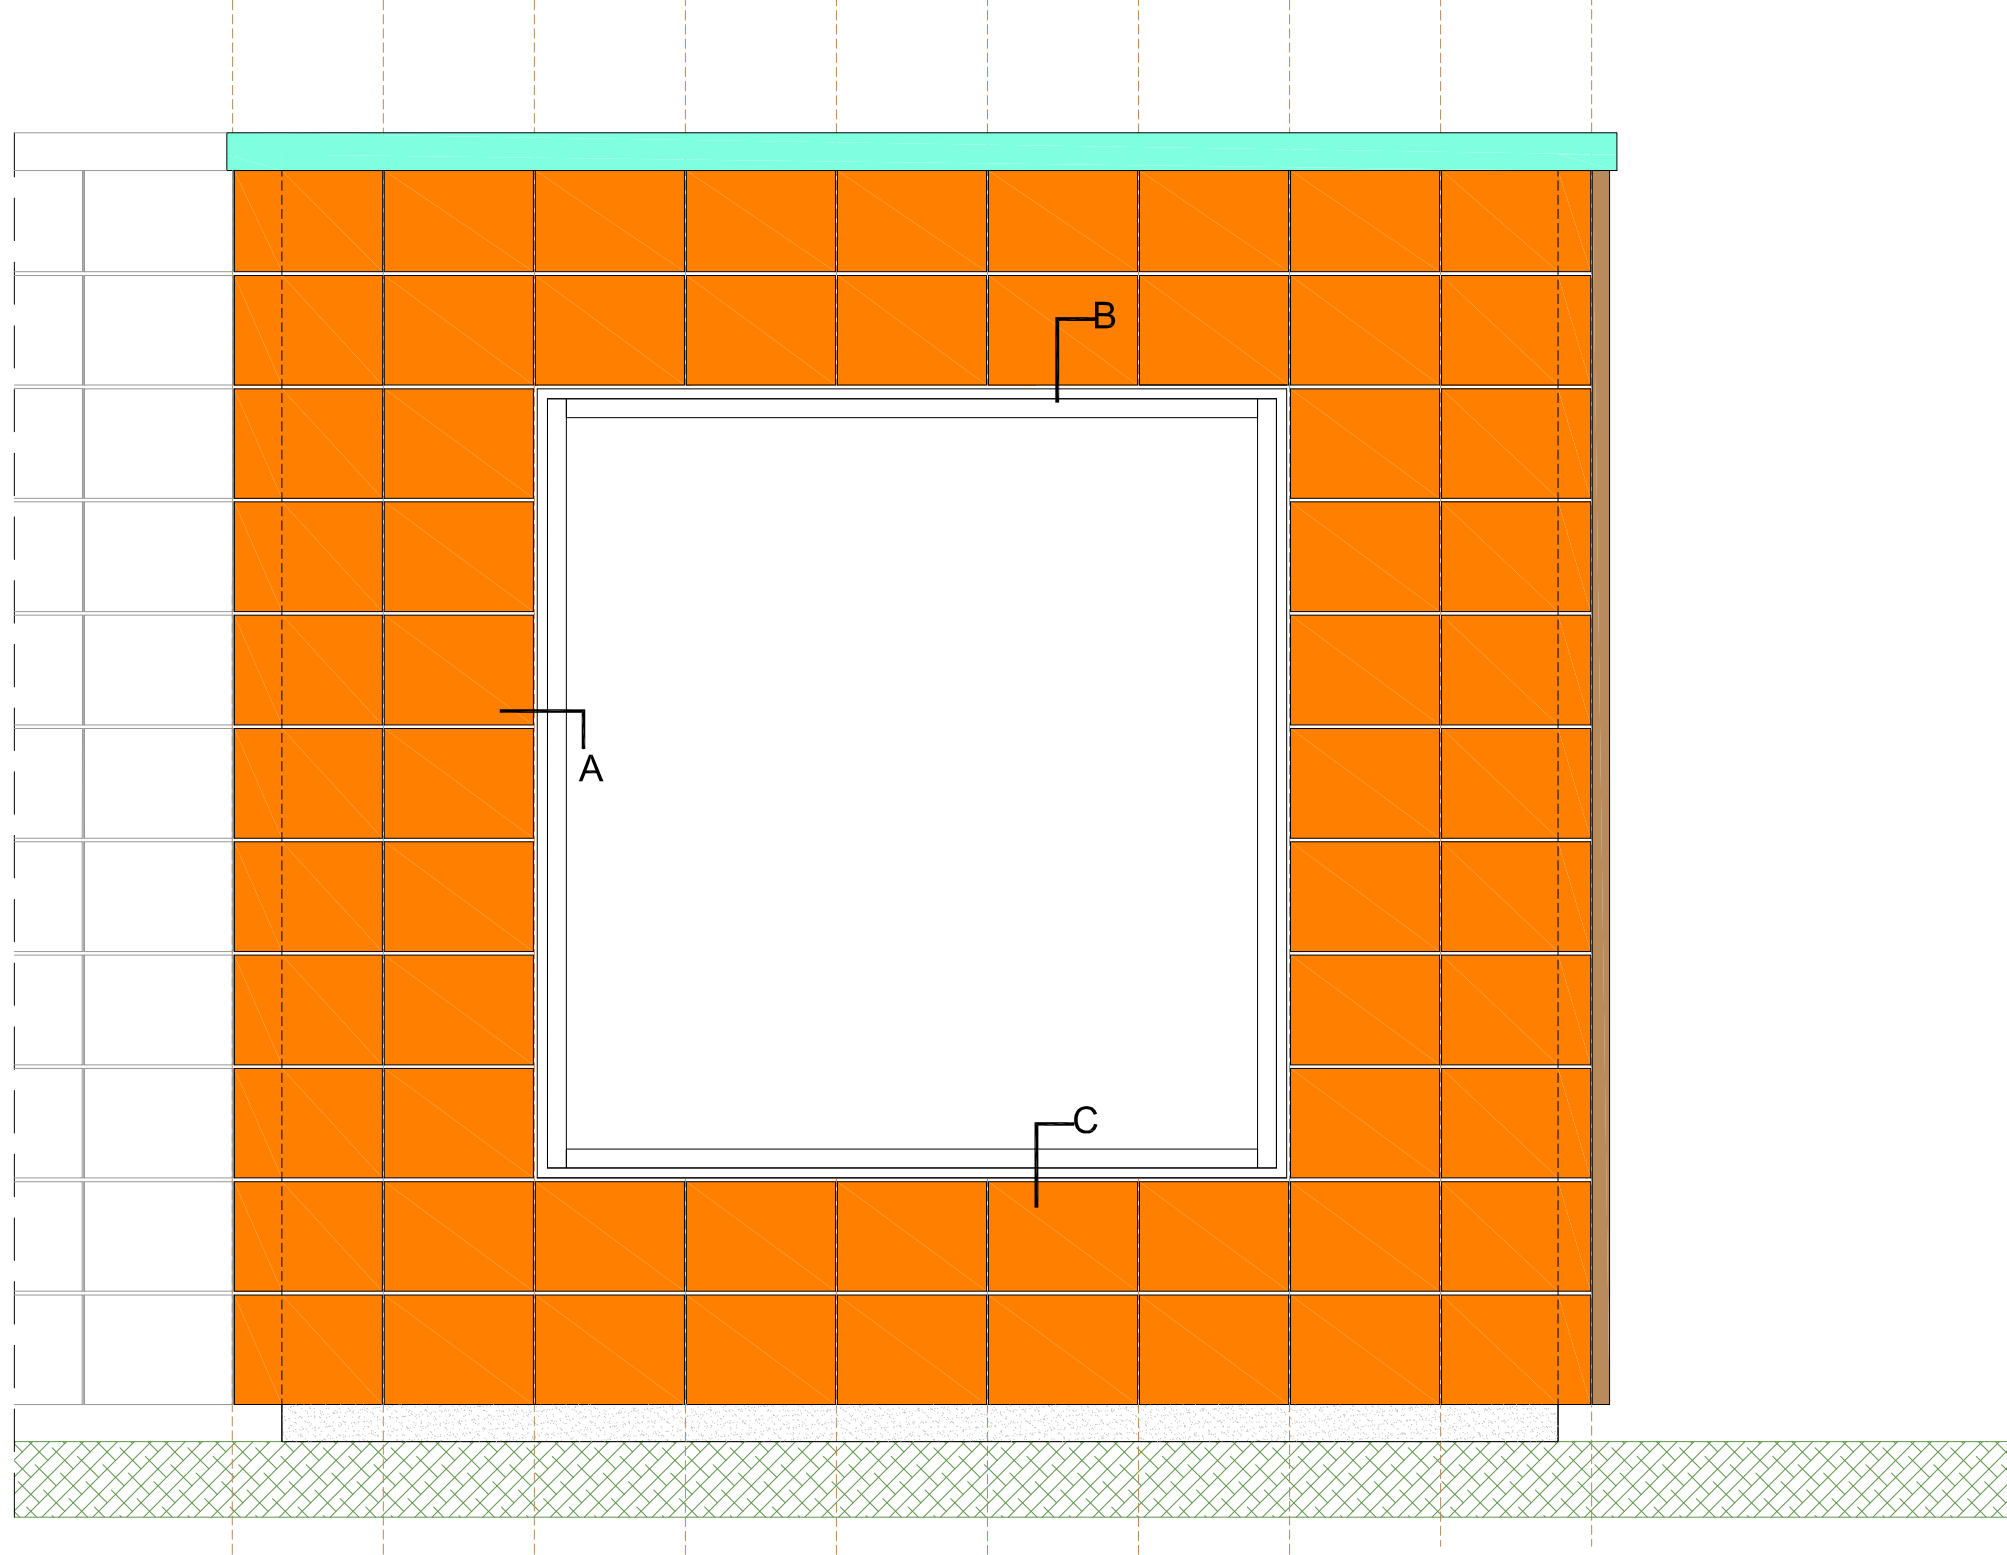

### İzofix Sabit

A x 61.8 x 150 mm
80 x 61.8 x 150 mm
100 x 61.8 x 150 mm
120 x 61.8 x 150 mm
140 x 61.8 x 150 mm
160 x 61.8 x 150 mm
180 x 61.8 x 150 mm

### Ags Braket Sabit

A x 61.8 x 150 mm
60 x 61.8 x 150 mm
80 x 61.8 x 150 mm
100 x 61.8 x 150 mm
120 x 61.8 x 150 mm
140 x 61.8 x 150 mm
160 x 61.8 x 150 mm
180 x 61.8 x 150 mm

Ags Braket Hareketli

Ags Braket Sabit

Köşe profili alternatif

DETAY A

DETAY B