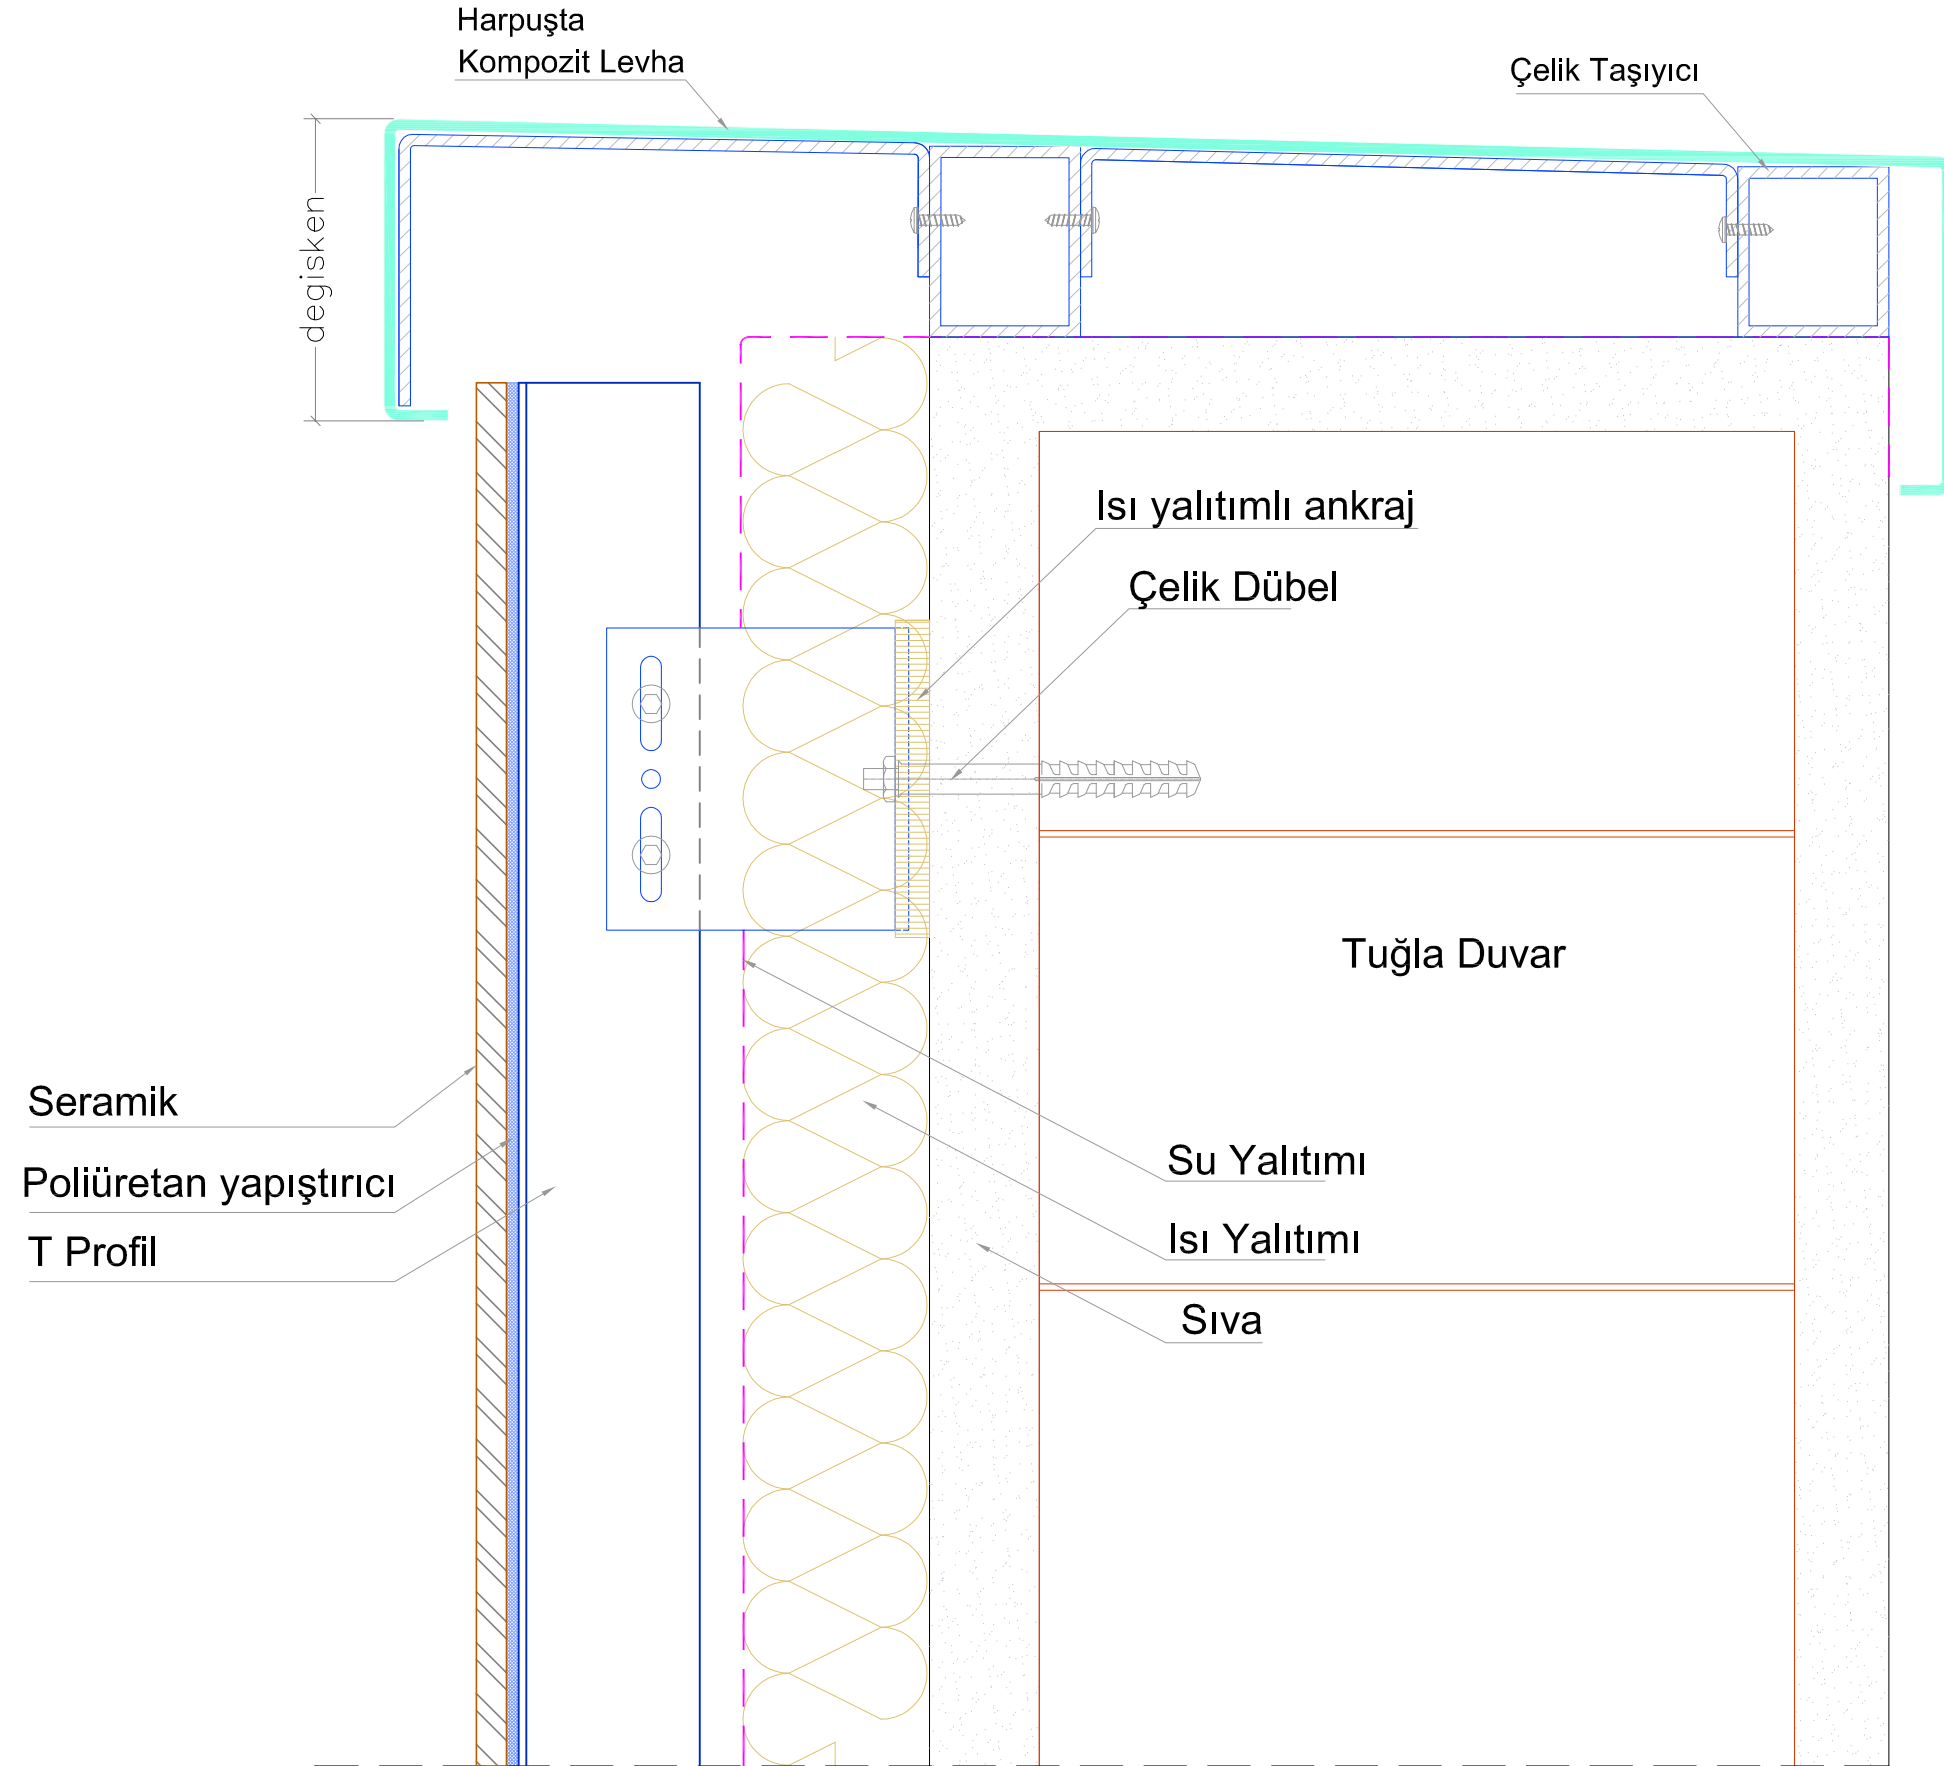

### Ags Braket Sabit

A x 61.8 x 150 mm
60 x 61.8 x 150 mm
80 x 61.8 x 150 mm
100 x 61.8 x 150 mm
120 x 61.8 x 150 mm
140 x 61.8 x 150 mm
160 x 61.8 x 150 mm
180 x 61.8 x 150 mm

Ags Braket Hareketli

Ags Braket Sabit

Köşe profili alternatif

DETAY A

DETAY B