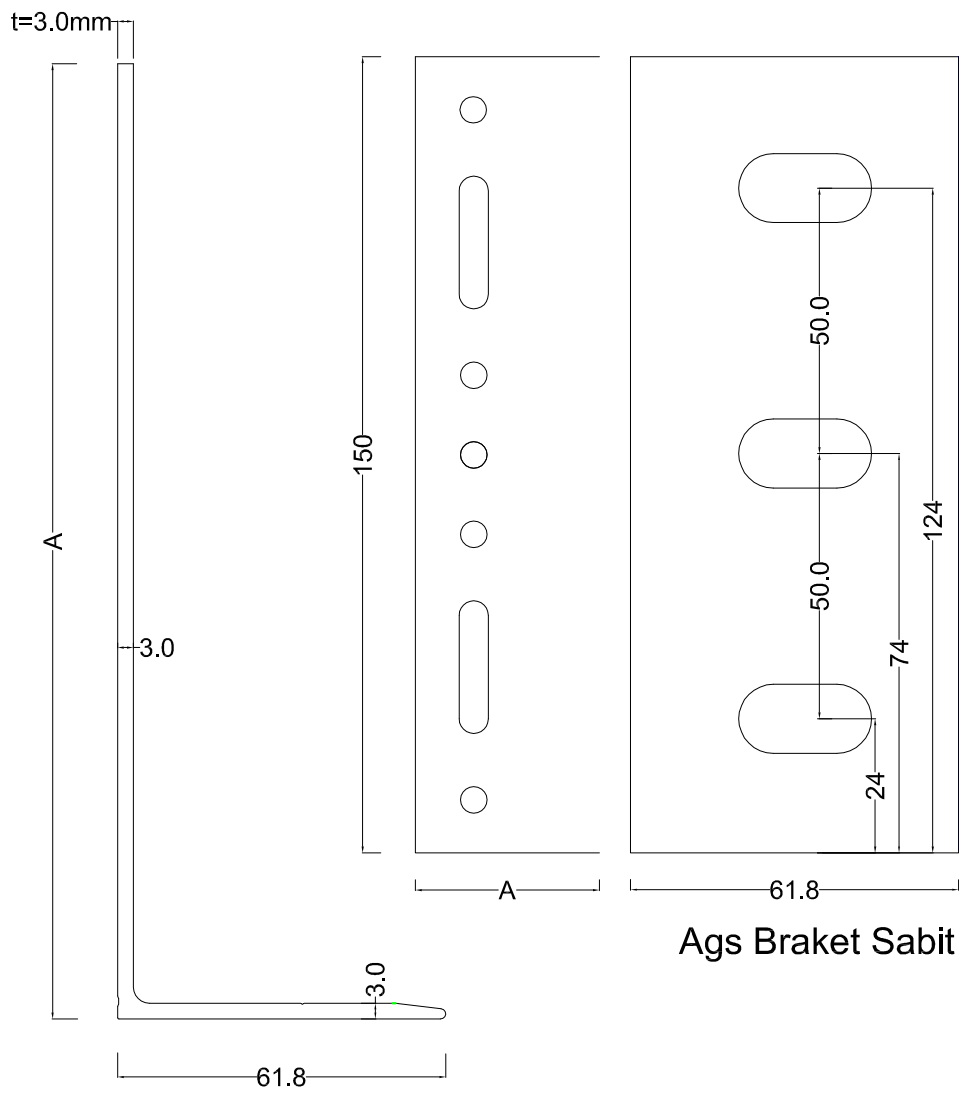

AGS BRAKET 3mm

Ags Braket Sabit

Ags Braket Sabit

A x 61.8 x 150 mm
60 x 61.8 x 150 mm
80 x 61.8 x 150 mm
100 x 61.8 x 150 mm
120 x 61.8 x 150 mm
140 x 61.8 x 150 mm
160 x 61.8 x 150 mm
180 x 61.8 x 150 mm

Ags Braket Hareketli

A x 61.8 x 80 mm
60 x 61.8 x 80 mm
80 x 61.8 x 80 mm
100 x 61.8 x 80 mm
120 x 61.8 x 80 mm
140 x 61.8 x 80 mm
160 x 61.8 x 80 mm
180 x 61.8 x 80 mm