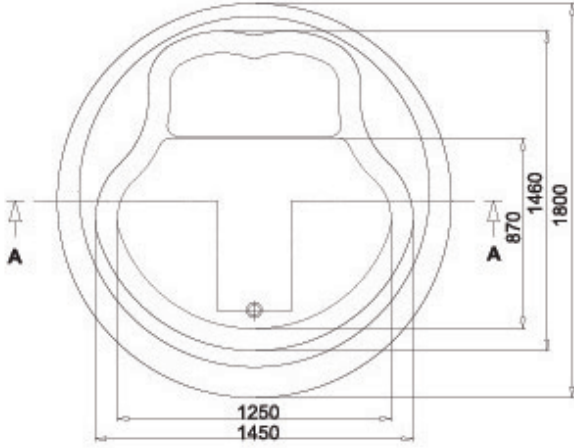

rondo  
Ø 200

**SANICA**

Kabuk (K) | Body 521 RN01 000200

Kabuk + Ayak (K+A) | Body + Leg 521 RN02 000200

Kabuk + Ayak + Ön Panel (K+A+P) | Body + Leg + Front Panel 521 RN03 000200

Yükseklik   Height	63 cm
İç Derinlik   Inside Depth	35 cm
Hacim   Water Capacity	850 lt
Kabuk Ağırlık   Body Weight	60 kg
Ön Panel Ağırlık   Front Panel Weight	9 kg
Renk Kodu   Colour Code	RAL 9003

#### Hidromasaj Sistemleri | Hydromassage Systems

Krom Eybil | Chrome Eybil - 16 jet

Ultra Slim | Ultra Slim - 24 jet

rondo  
Ø 180

**SANICA**

Kabuk (K) | Body 521 RN01 000180

Kabuk + Ayak (K+A) | Body + Leg 521 RN02 000180

Kabuk + Ayak + Ön Panel (K+A+P) | Body + Leg + Front Panel 521 RN03 000180

Yükseklik   Height	63 cm
İç Derinlik   Inside Depth	39 cm
Hacim   Water Capacity	750 lt
Kabuk Ağırlık   Body Weight	50 kg
Ön Panel Ağırlık   Front Panel Weight	8,2 kg
Renk Kodu   Colour Code	RAL 9003

Kabuk + Ayak + Ön Panel (K+A+P) | Body + Leg + Front Panel 521 RN03 000160

Yükseklik   Height	63 cm
İç Derinlik   Inside Depth	35 cm
Hacim   Water Capacity	850 lt
Kabuk Ağırlık   Body Weight	60 kg
Ön Panel Ağırlık   Front Panel Weight	9 kg
Renk Kodu   Colour Code	RAL 9003