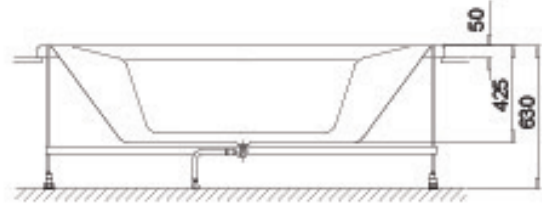

#### Hidromasaj Sistemleri | Hydromassage Systems

Krom Eybil | Chrome Eybil - 12 jet

Ultra Slim | Ultra Slim - 24 jet

rondo  
Ø 160

**SANICA**

Kabuk (K) | Body 521 RN01 000160

Kabuk + Ayak (K+A) | Body + Leg 521 RN02 000160

Kabuk + Ayak + Ön Panel (K+A+P) | Body + Leg + Front Panel 521 RN03 000160

Yükseklik   Height	63 cm
İç Derinlik   Inside Depth	35 cm
Hacim   Water Capacity	850 lt
Kabuk Ağırlık   Body Weight	60 kg
Ön Panel Ağırlık   Front Panel Weight	9 kg
Renk Kodu   Colour Code	RAL 9003