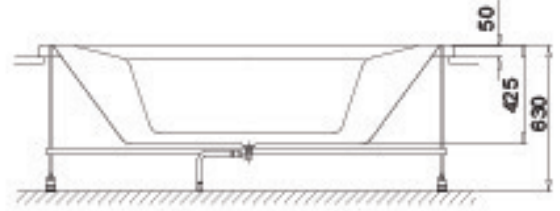

rondo  
Ø 200

**SANICA**

Kabuk (K) | Body 521 RN01 000200

Kabuk + Ayak (K+A) | Body + Leg 521 RN02 000200

Kabuk + Ayak + Ön Panel (K+A+P) | Body + Leg + Front Panel 521 RN03 000200

Yükseklik   Height	63 cm
İç Derinlik   Inside Depth	35 cm
Hacim   Water Capacity	850 lt
Kabuk Ağırlık   Body Weight	60 kg
Ön Panel Ağırlık   Front Panel Weight	9 kg
Renk Kodu   Colour Code	RAL 9003

Kabuk + Ayak + Ön Panel (K+A+P) | Body + Leg + Front Panel 521 RN03 000180

Yükseklik   Height	63 cm
İç Derinlik   Inside Depth	39 cm
Hacim   Water Capacity	750 lt
Kabuk Ağırlık   Body Weight	50 kg
Ön Panel Ağırlık   Front Panel Weight	8,2 kg
Renk Kodu   Colour Code	RAL 9003