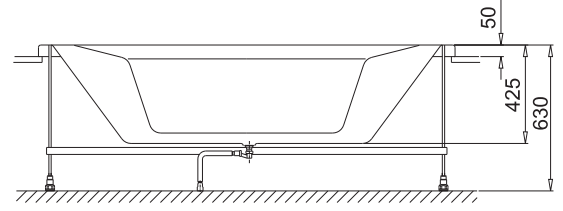

**Hidromasaj Sistemleri | Hydromassage Systems**

Krom Eybil | Chrome Eybil - 12 jet

Ultra Slim | Ultra Slim - 24 jet

rondo  
Ø 150

**SANICA**

Kabuk (K) | Body 521 RN01 000150

Kabuk + Ayak (K+A) | Body + Leg 521 RN02 000150

Kabuk + Ayak + Ön Panel (K+A+P) | Body + Leg + Front Panel 521 RN03 000150

Yükseklik   Height	63 cm
İç Derinlik   Inside Depth	37 cm
Hacim   Water Capacity	650 lt
Kabuk Ağırlık   Body Weight	44 kg
Ön Panel Ağırlık   Front Panel Weight	7,5 kg
Renk Kodu   Colour Code	RAL 9003