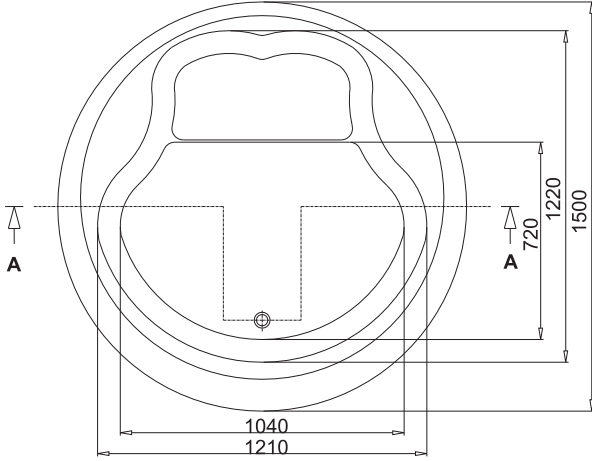

Kabuk + Ayak + Ön Panel (K+A+P) | Body + Leg + Front Panel 521 RN03 000180

Yükseklik   Height	63 cm
İç Derinlik   Inside Depth	39 cm
Hacim   Water Capacity	750 lt
Kabuk Ağırlık   Body Weight	50 kg
Ön Panel Ağırlık   Front Panel Weight	8,2 kg
Renk Kodu   Colour Code	RAL 9003

Kabuk + Ayak + Ön Panel (K+A+P) | Body + Leg + Front Panel 521 RN03 000160

Yükseklik   Height	63 cm
İç Derinlik   Inside Depth	35 cm
Hacim   Water Capacity	850 lt
Kabuk Ağırlık   Body Weight	60 kg
Ön Panel Ağırlık   Front Panel Weight	9 kg
Renk Kodu   Colour Code	RAL 9003

**Hidromasaj Sistemleri | Hydromassage Systems**

Krom Eybil | Chrome Eybil - 12 jet

Ultra Slim | Ultra Slim - 24 jet

rondo  
Ø 150

**SANICA**

Kabuk (K) | Body 521 RN01 000150

Kabuk + Ayak (K+A) | Body + Leg 521 RN02 000150

Kabuk + Ayak + Ön Panel (K+A+P) | Body + Leg + Front Panel 521 RN03 000150

Yükseklik   Height	63 cm
İç Derinlik   Inside Depth	37 cm
Hacim   Water Capacity	650 lt
Kabuk Ağırlık   Body Weight	44 kg
Ön Panel Ağırlık   Front Panel Weight	7,5 kg
Renk Kodu   Colour Code	RAL 9003