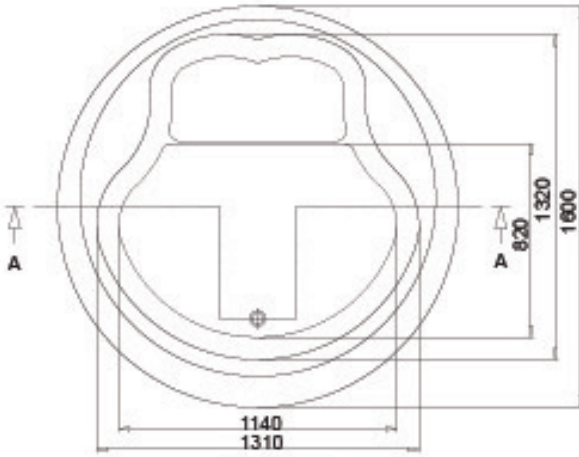

Kabuk + Ayak + Ön Panel (K+A+P) | Body + Leg + Front Panel 521 RN03 000180

Yükseklik   Height	63 cm
İç Derinlik   Inside Depth	39 cm
Hacim   Water Capacity	750 lt
Kabuk Ağırlık   Body Weight	50 kg
Ön Panel Ağırlık   Front Panel Weight	8,2 kg
Renk Kodu   Colour Code	RAL 9003

#### Hidromasaj Sistemleri | Hydromassage Systems

Krom Eybil | Chrome Eybil - 12 jet

Ultra Slim | Ultra Slim - 24 jet

rondo  
Ø 160

**SANICA**

Kabuk (K) | Body 521 RN01 000160

Kabuk + Ayak (K+A) | Body + Leg 521 RN02 000160

Kabuk + Ayak + Ön Panel (K+A+P) | Body + Leg + Front Panel 521 RN03 000160

Yükseklik   Height	63 cm
İç Derinlik   Inside Depth	35 cm
Hacim   Water Capacity	850 lt
Kabuk Ağırlık   Body Weight	60 kg
Ön Panel Ağırlık   Front Panel Weight	9 kg
Renk Kodu   Colour Code	RAL 9003