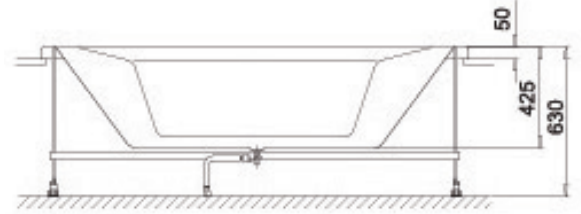

rondo  
Ø 200

**SANICA**

Kabuk (K) | Body 521 RN01 000200

Kabuk + Ayak (K+A) | Body + Leg 521 RN02 000200

Kabuk + Ayak + Ön Panel (K+A+P) | Body + Leg + Front Panel 521 RN03 000200

Yükseklik   Height	63 cm
İç Derinlik   Inside Depth	35 cm
Hacim   Water Capacity	850 lt
Kabuk Ağırlık   Body Weight	60 kg
Ön Panel Ağırlık   Front Panel Weight	9 kg
Renk Kodu   Colour Code	RAL 9003

#### Hidromasaj Sistemleri | Hydromassage Systems

Krom Eybil | Chrome Eybil - 16 jet

Ultra Slim | Ultra Slim - 24 jet

rondo  
Ø 180

**SANICA**

Kabuk (K) | Body 521 RN01 000180

Kabuk + Ayak (K+A) | Body + Leg 521 RN02 000180

Kabuk + Ayak + Ön Panel (K+A+P) | Body + Leg + Front Panel 521 RN03 000180

Yükseklik   Height	63 cm
İç Derinlik   Inside Depth	39 cm
Hacim   Water Capacity	750 lt
Kabuk Ağırlık   Body Weight	50 kg
Ön Panel Ağırlık   Front Panel Weight	8,2 kg
Renk Kodu   Colour Code	RAL 9003