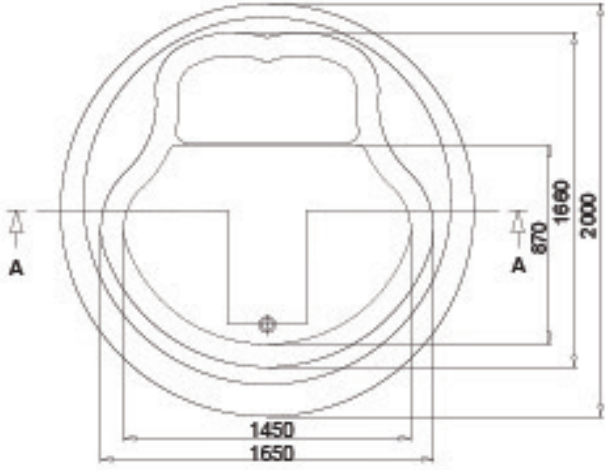

rondo  
Ø 200

**SANICA**

Kabuk (K) | Body 521 RN01 000200

Kabuk + Ayak (K+A) | Body + Leg 521 RN02 000200

Kabuk + Ayak + Ön Panel (K+A+P) | Body + Leg + Front Panel 521 RN03 000200

Yükseklik   Height	63 cm
İç Derinlik   Inside Depth	35 cm
Hacim   Water Capacity	850 lt
Kabuk Ağırlık   Body Weight	60 kg
Ön Panel Ağırlık   Front Panel Weight	9 kg
Renk Kodu   Colour Code	RAL 9003

Kabuk + Ayak + Ön Panel (K+A+P) | Body + Leg + Front Panel 521 RN03 000180

Yükseklik   Height	63 cm
İç Derinlik   Inside Depth	39 cm
Hacim   Water Capacity	750 lt
Kabuk Ağırlık   Body Weight	50 kg
Ön Panel Ağırlık   Front Panel Weight	8,2 kg
Renk Kodu   Colour Code	RAL 9003