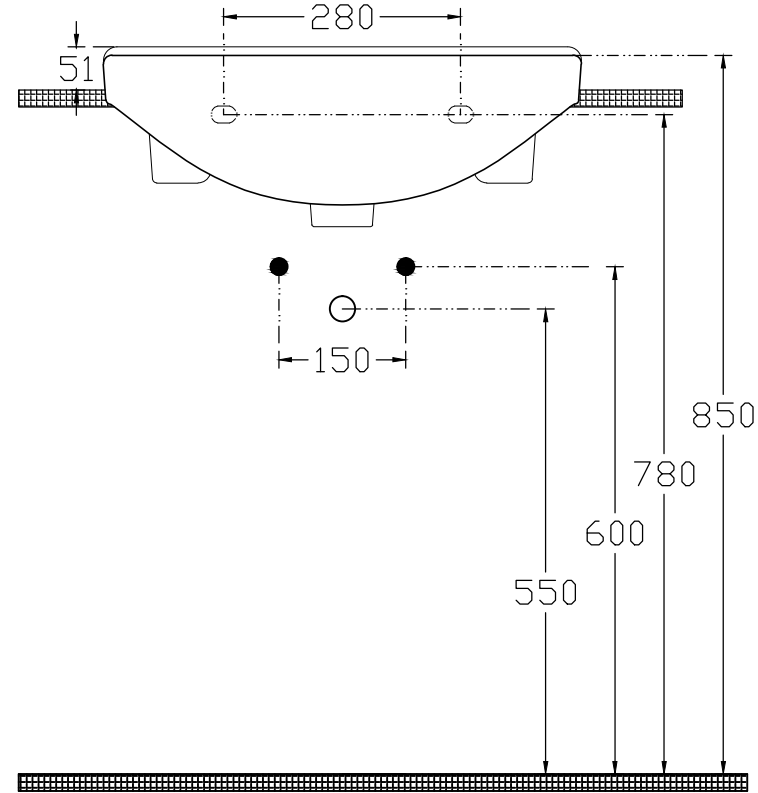

TEKNİK ÇİZİM

KOD : 10TR50057 EC

AÇIKLAMA : TERRA DOLAP UYUMLU LAVABO 56.5 x 47.2 cm

TOLERANS:100 mm ±1