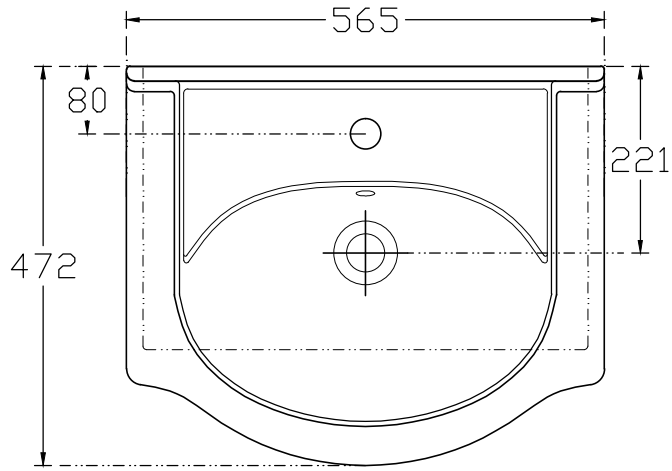

TEKNİK ÇİZİM

KOD : 10TR50057 EC

AÇIKLAMA : TERRA DOLAP UYUMLU LAVABO 56.5 x 47.2 cm

TOLERANS:100 mm ±1