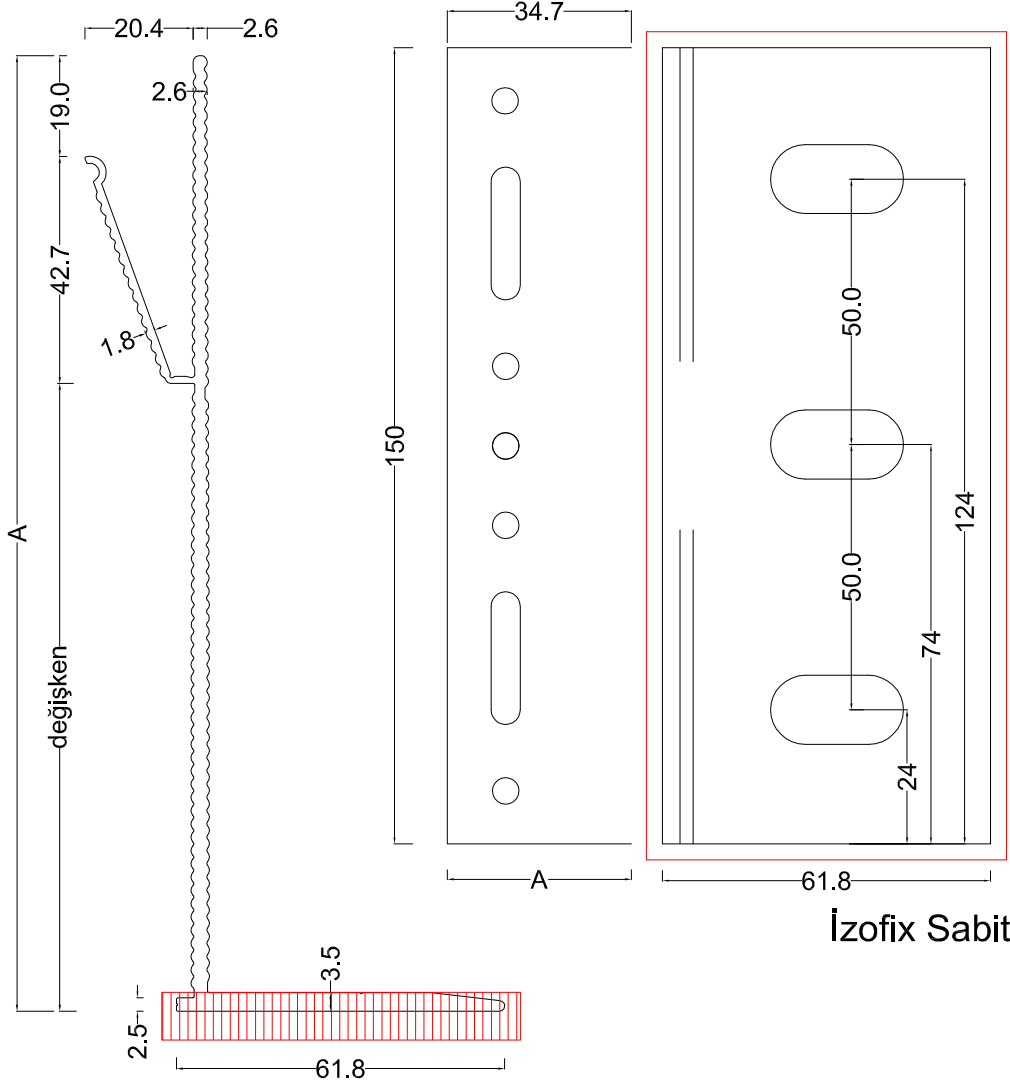

İzofix Sabit

İzofix Sabit

A x 61.8 x 150 mm
80 x 61.8 x 150 mm
100 x 61.8 x 150 mm
120 x 61.8 x 150 mm
140 x 61.8 x 150 mm
160 x 61.8 x 150 mm
180 x 61.8 x 150 mm

İzofix Hareketli

A x 61.8 x 80 mm
80 x 61.8 x 80 mm
100 x 61.8 x 80 mm
120 x 61.8 x 80 mm
140 x 61.8 x 80 mm
160 x 61.8 x 80 mm
180 x 61.8 x 80 mm