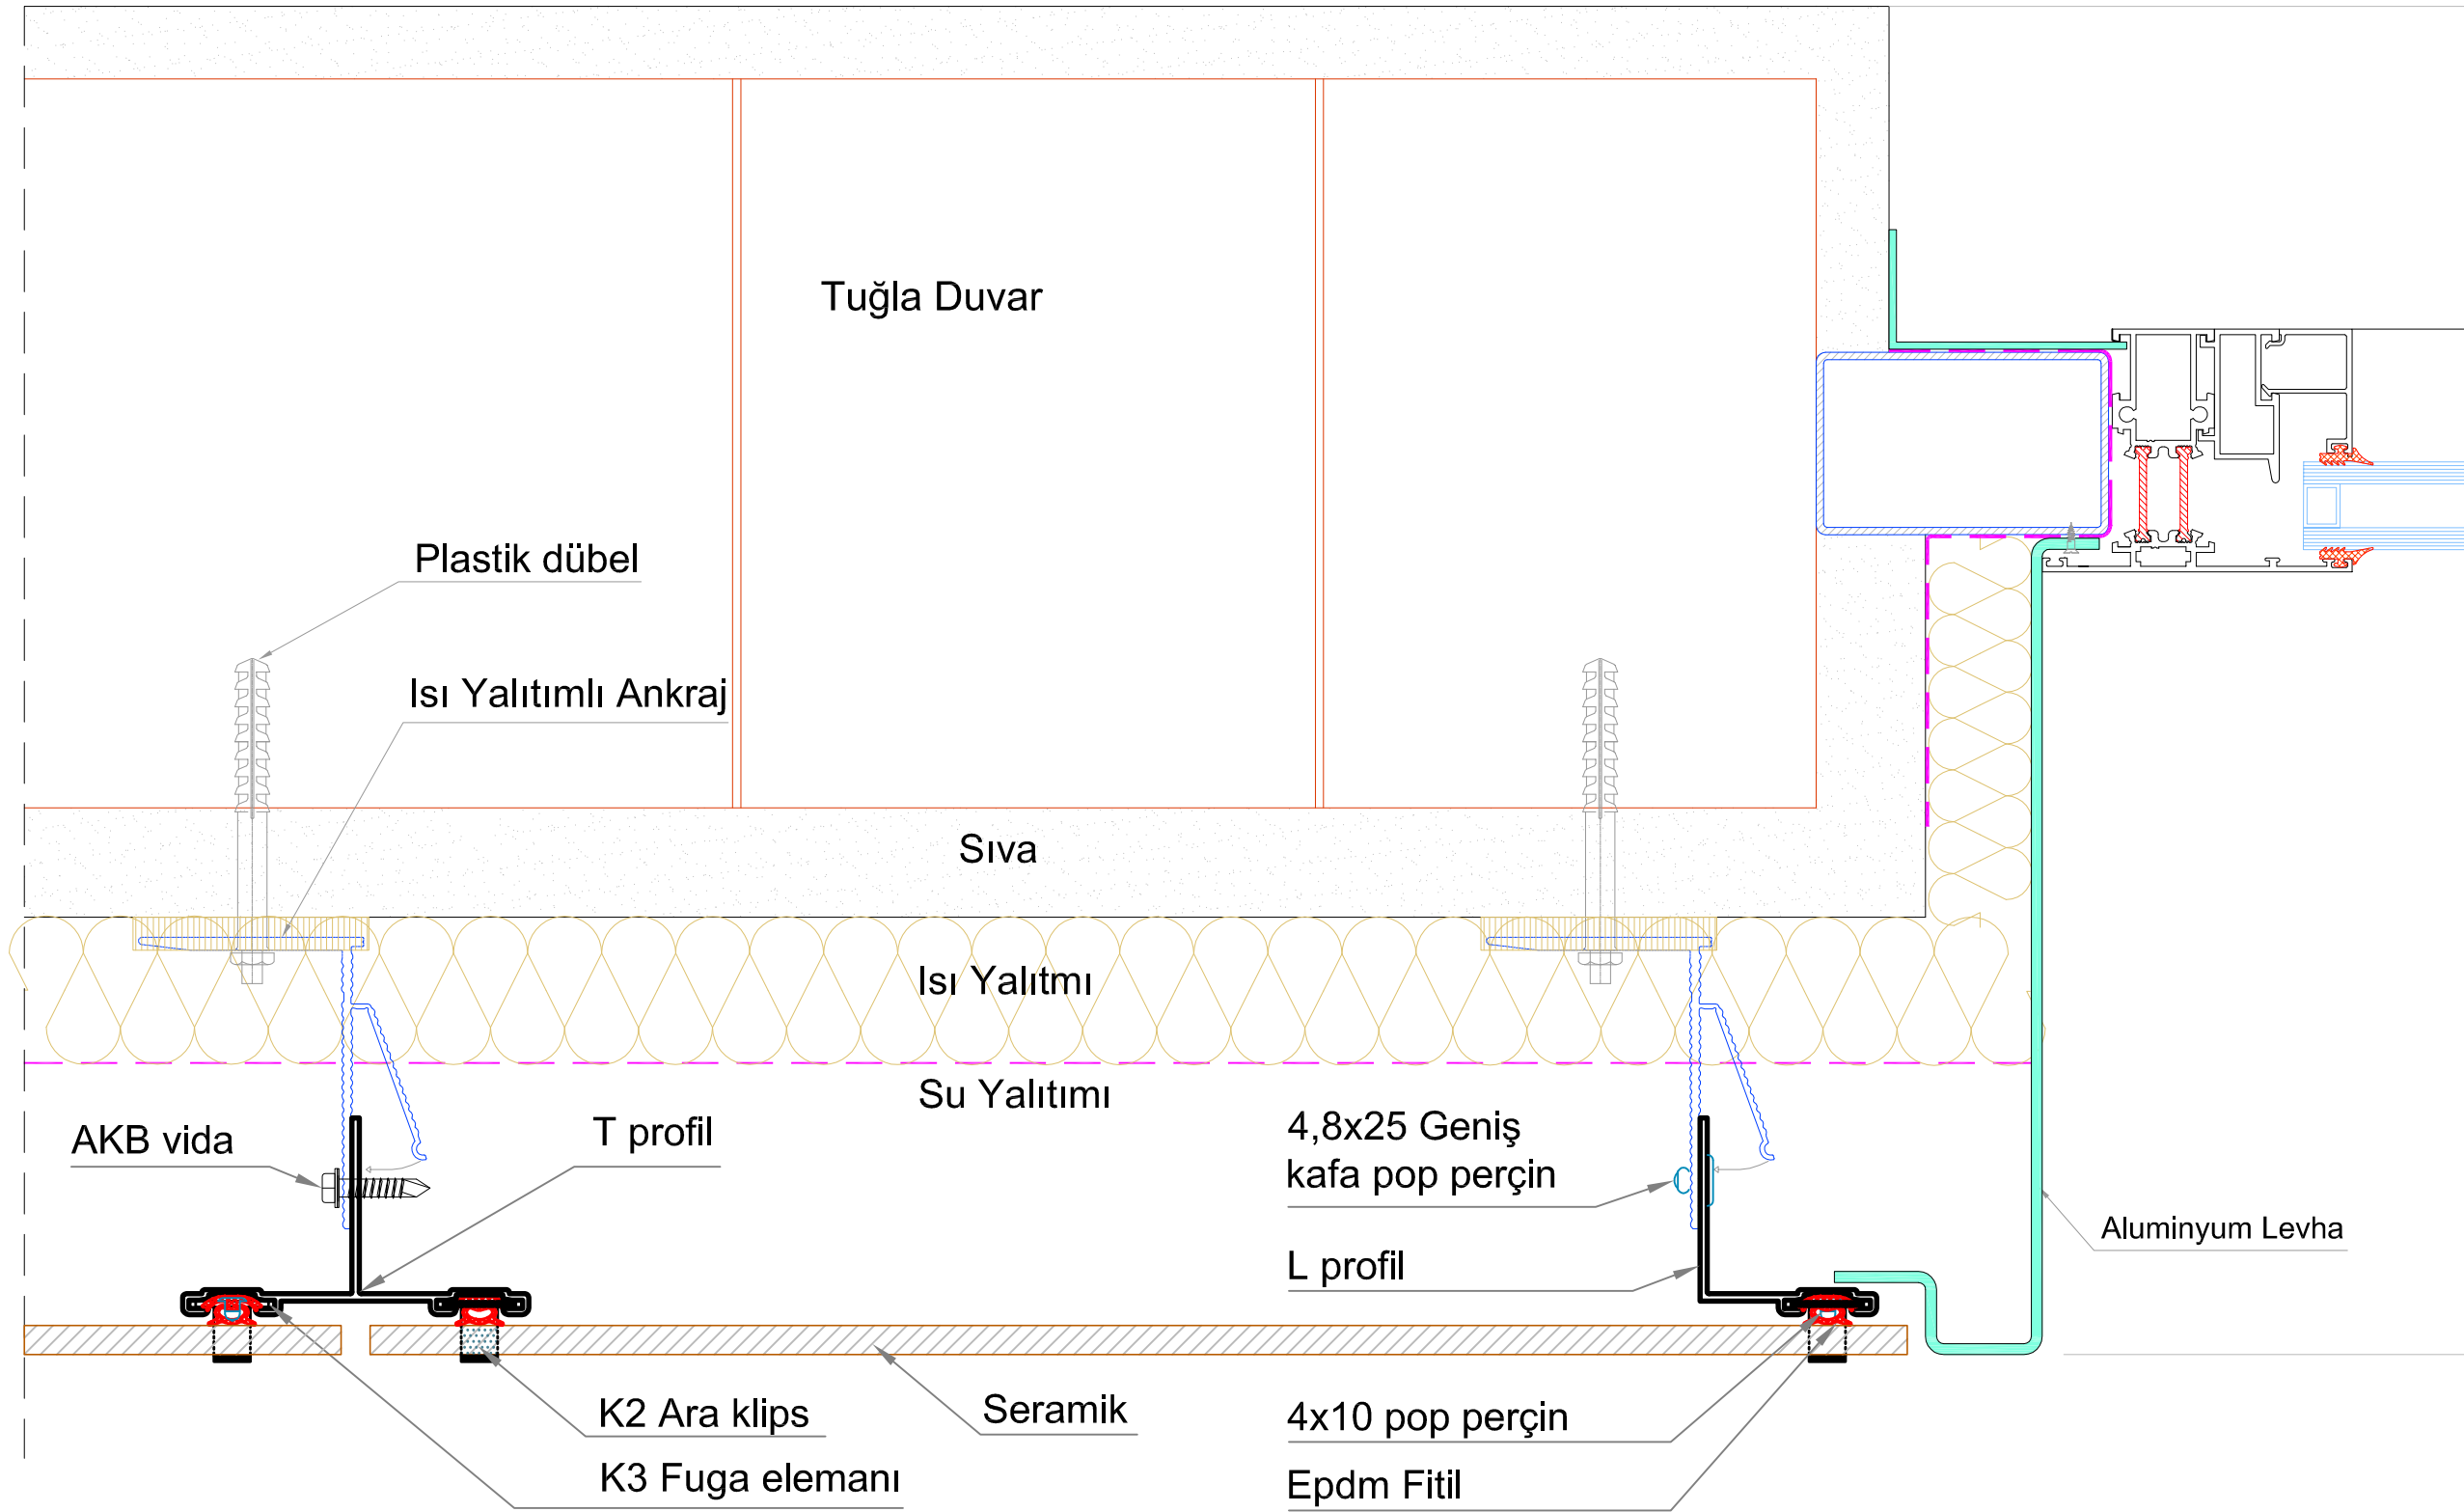

### Ags Braket Sabit

A x 61.8 x 150 mm
60 x 61.8 x 150 mm
80 x 61.8 x 150 mm
100 x 61.8 x 150 mm
120 x 61.8 x 150 mm
140 x 61.8 x 150 mm
160 x 61.8 x 150 mm
180 x 61.8 x 150 mm

Ags Braket Hareketli

Ags Braket Sabit

# SERAMİK GÖRÜNÜR KLİPSLİ SİSTEM

# SİSTEM AGS 10

DETAY 4A

DETAY 4B

DETAY A