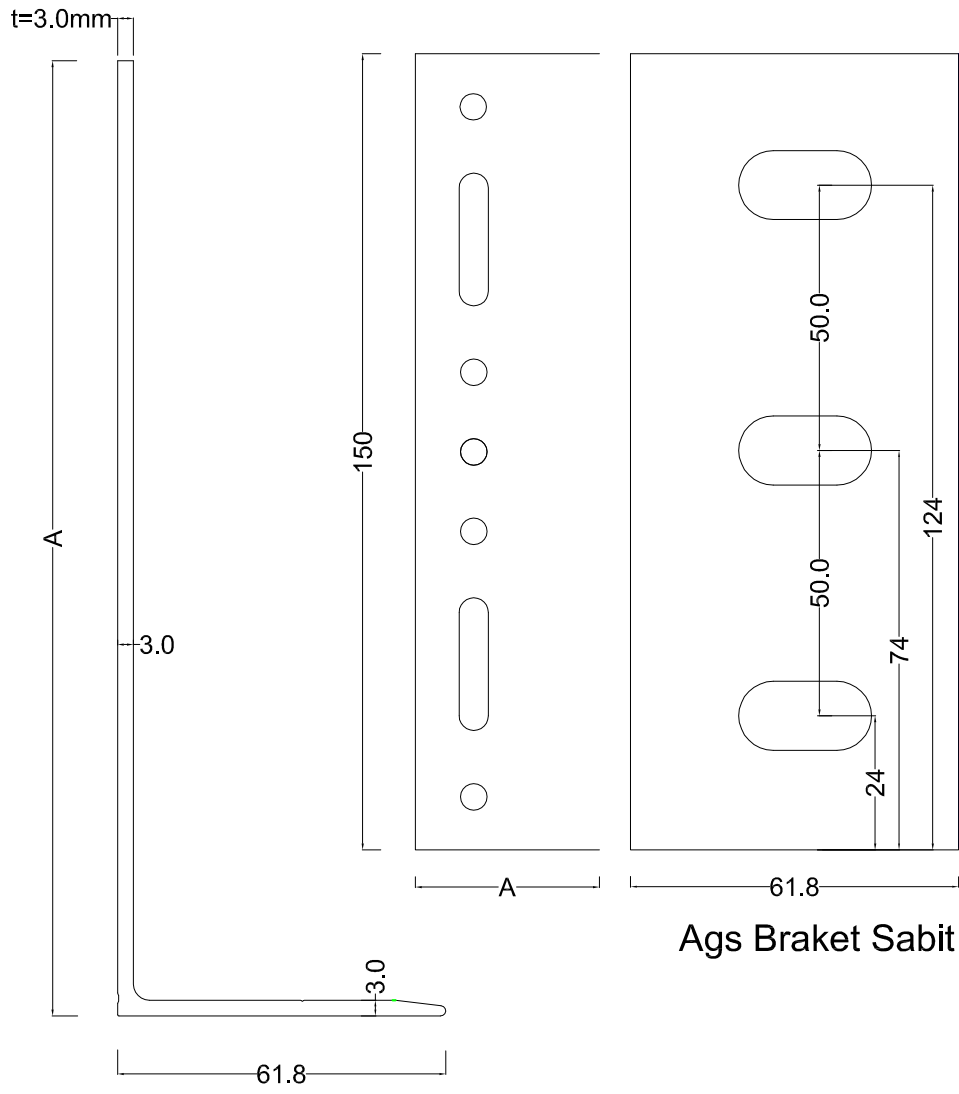

AGS BRAKET 3mm

Ags Braket Sabit

Ags Braket Sabit

A x 61.8 x 150 mm
60 x 61.8 x 150 mm
80 x 61.8 x 150 mm
100 x 61.8 x 150 mm
120 x 61.8 x 150 mm
140 x 61.8 x 150 mm
160 x 61.8 x 150 mm
180 x 61.8 x 150 mm

Ags Braket Hareketli

A x 61.8 x 80 mm
60 x 61.8 x 80 mm
80 x 61.8 x 80 mm
100 x 61.8 x 80 mm
120 x 61.8 x 80 mm
140 x 61.8 x 80 mm
160 x 61.8 x 80 mm
180 x 61.8 x 80 mm