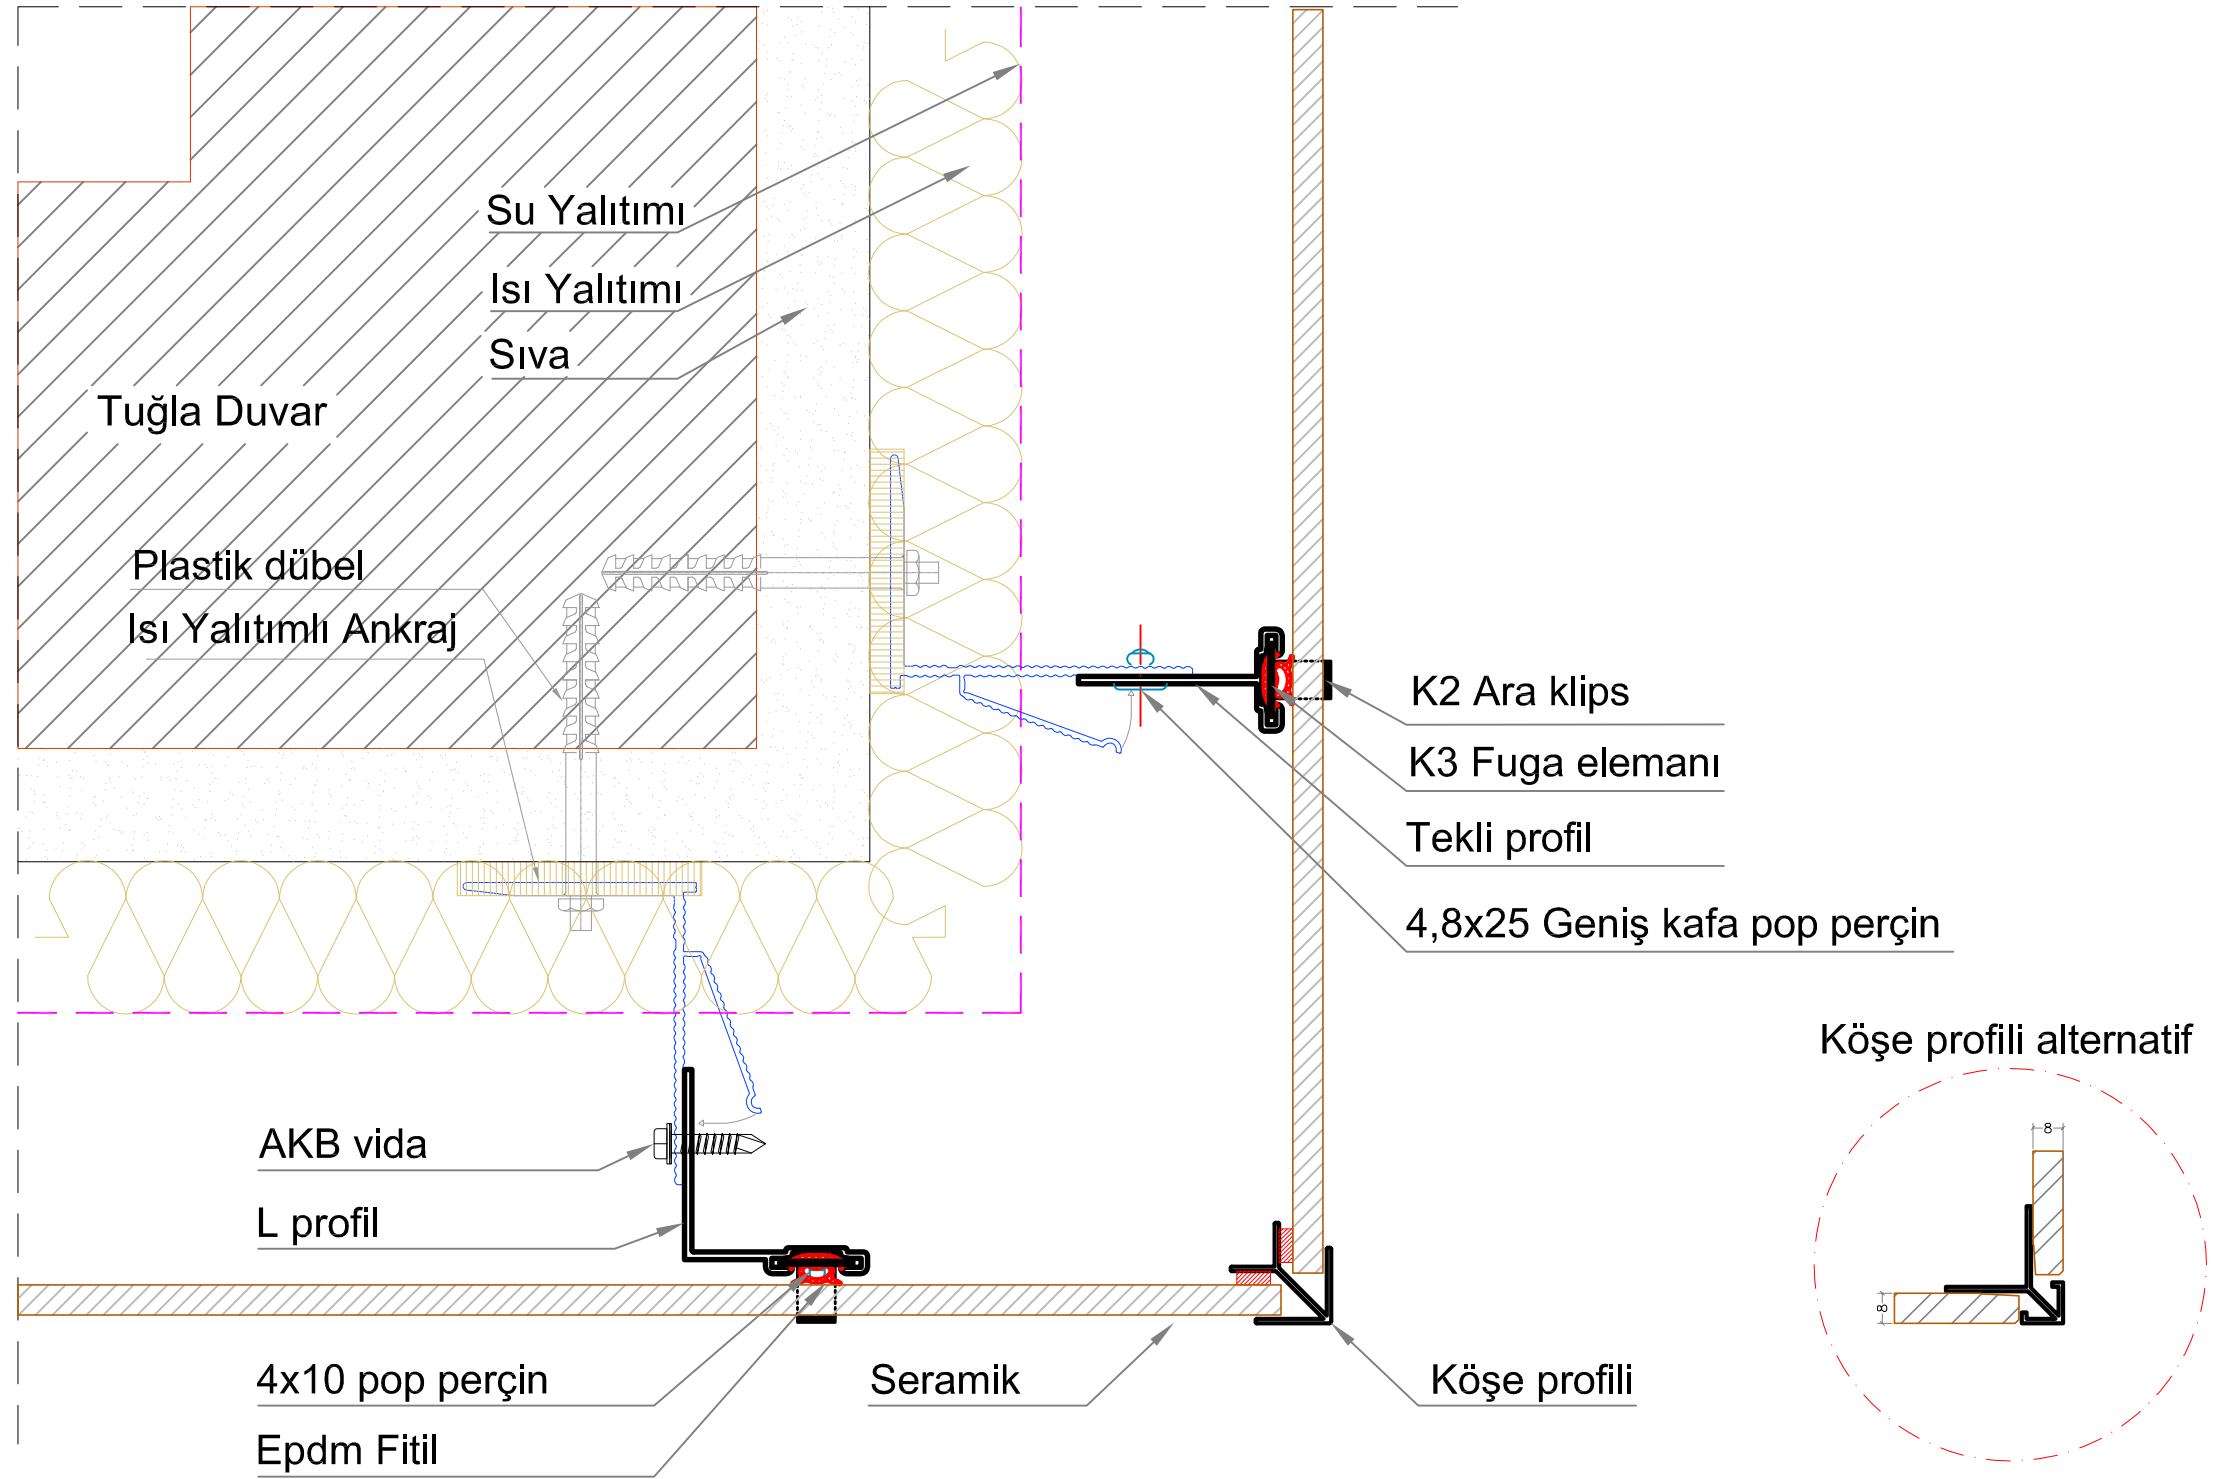

### Ags Braket Hareketli

A x 61.8 x 80 mm
60 x 61.8 x 80 mm
80 x 61.8 x 80 mm
100 x 61.8 x 80 mm
120 x 61.8 x 80 mm
140 x 61.8 x 80 mm
160 x 61.8 x 80 mm
180 x 61.8 x 80 mm

### Ags Braket Sabit

A x 61.8 x 150 mm
60 x 61.8 x 150 mm
80 x 61.8 x 150 mm
100 x 61.8 x 150 mm
120 x 61.8 x 150 mm
140 x 61.8 x 150 mm
160 x 61.8 x 150 mm
180 x 61.8 x 150 mm

Ags Braket Hareketli

Ags Braket Sabit

# SERAMİK GÖRÜNÜR KLİPSLİ SİSTEM