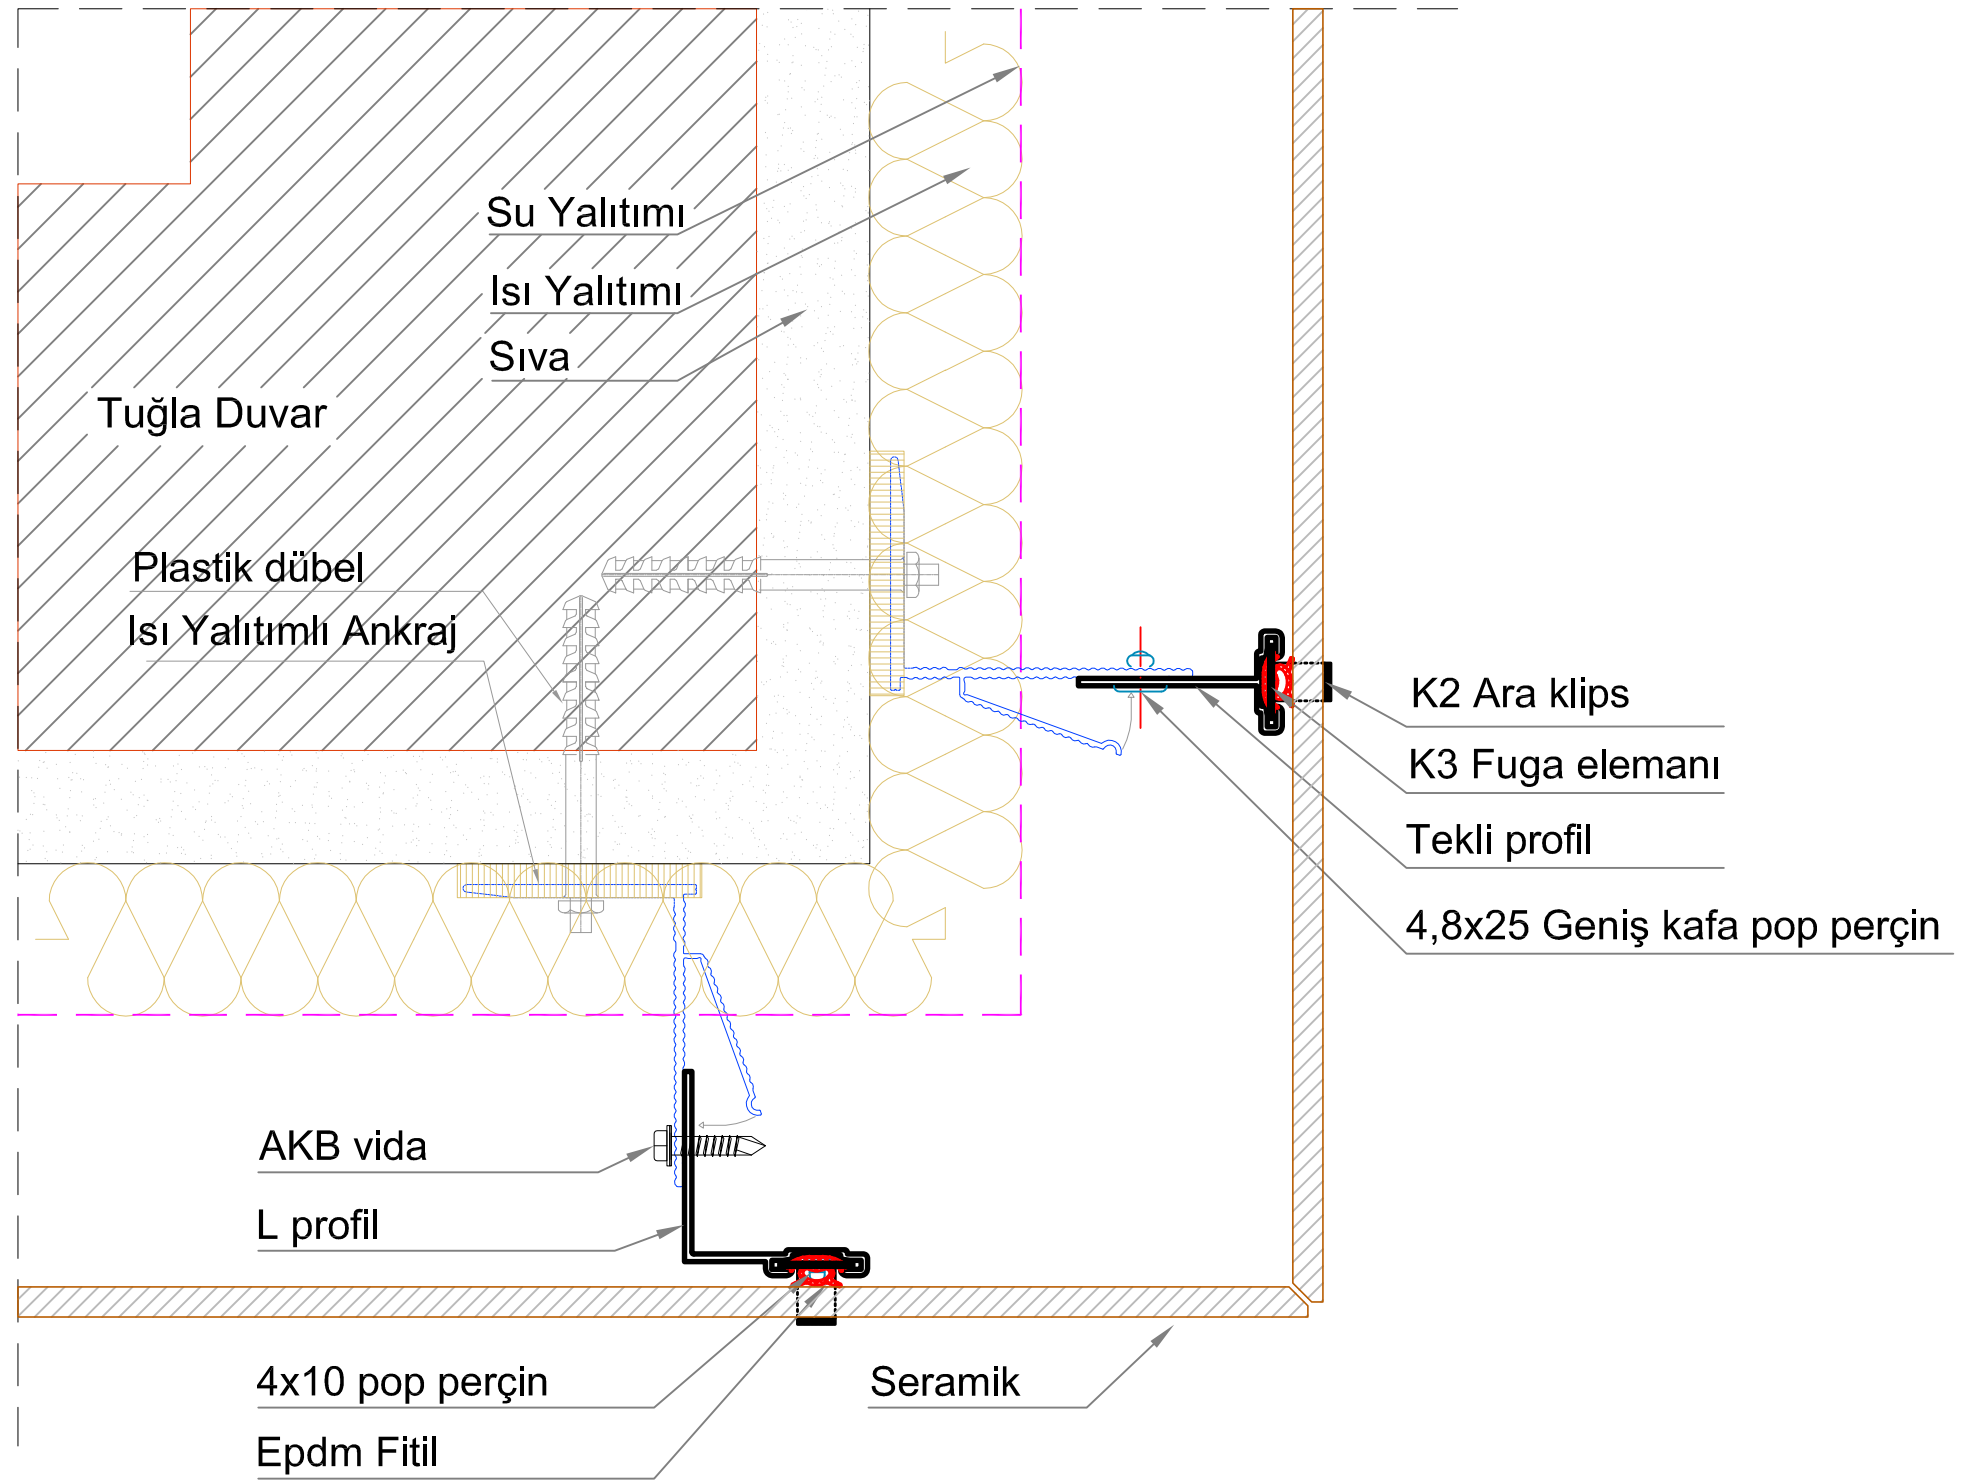

### Ags Braket Hareketli

A x 61.8 x 80 mm
60 x 61.8 x 80 mm
80 x 61.8 x 80 mm
100 x 61.8 x 80 mm
120 x 61.8 x 80 mm
140 x 61.8 x 80 mm
160 x 61.8 x 80 mm
180 x 61.8 x 80 mm

### Ags Braket Sabit

A x 61.8 x 150 mm
60 x 61.8 x 150 mm
80 x 61.8 x 150 mm
100 x 61.8 x 150 mm
120 x 61.8 x 150 mm
140 x 61.8 x 150 mm
160 x 61.8 x 150 mm
180 x 61.8 x 150 mm

Ags Braket Hareketli

Ags Braket Sabit

# SERAMİK GÖRÜNÜR KLİPSLİ SİSTEM