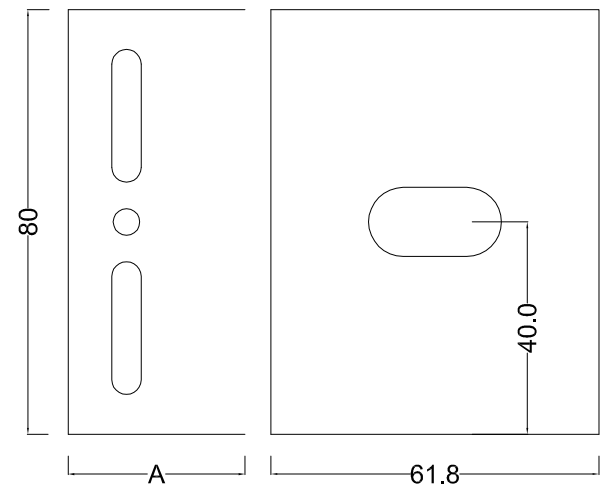

Ags Braket Hareketli