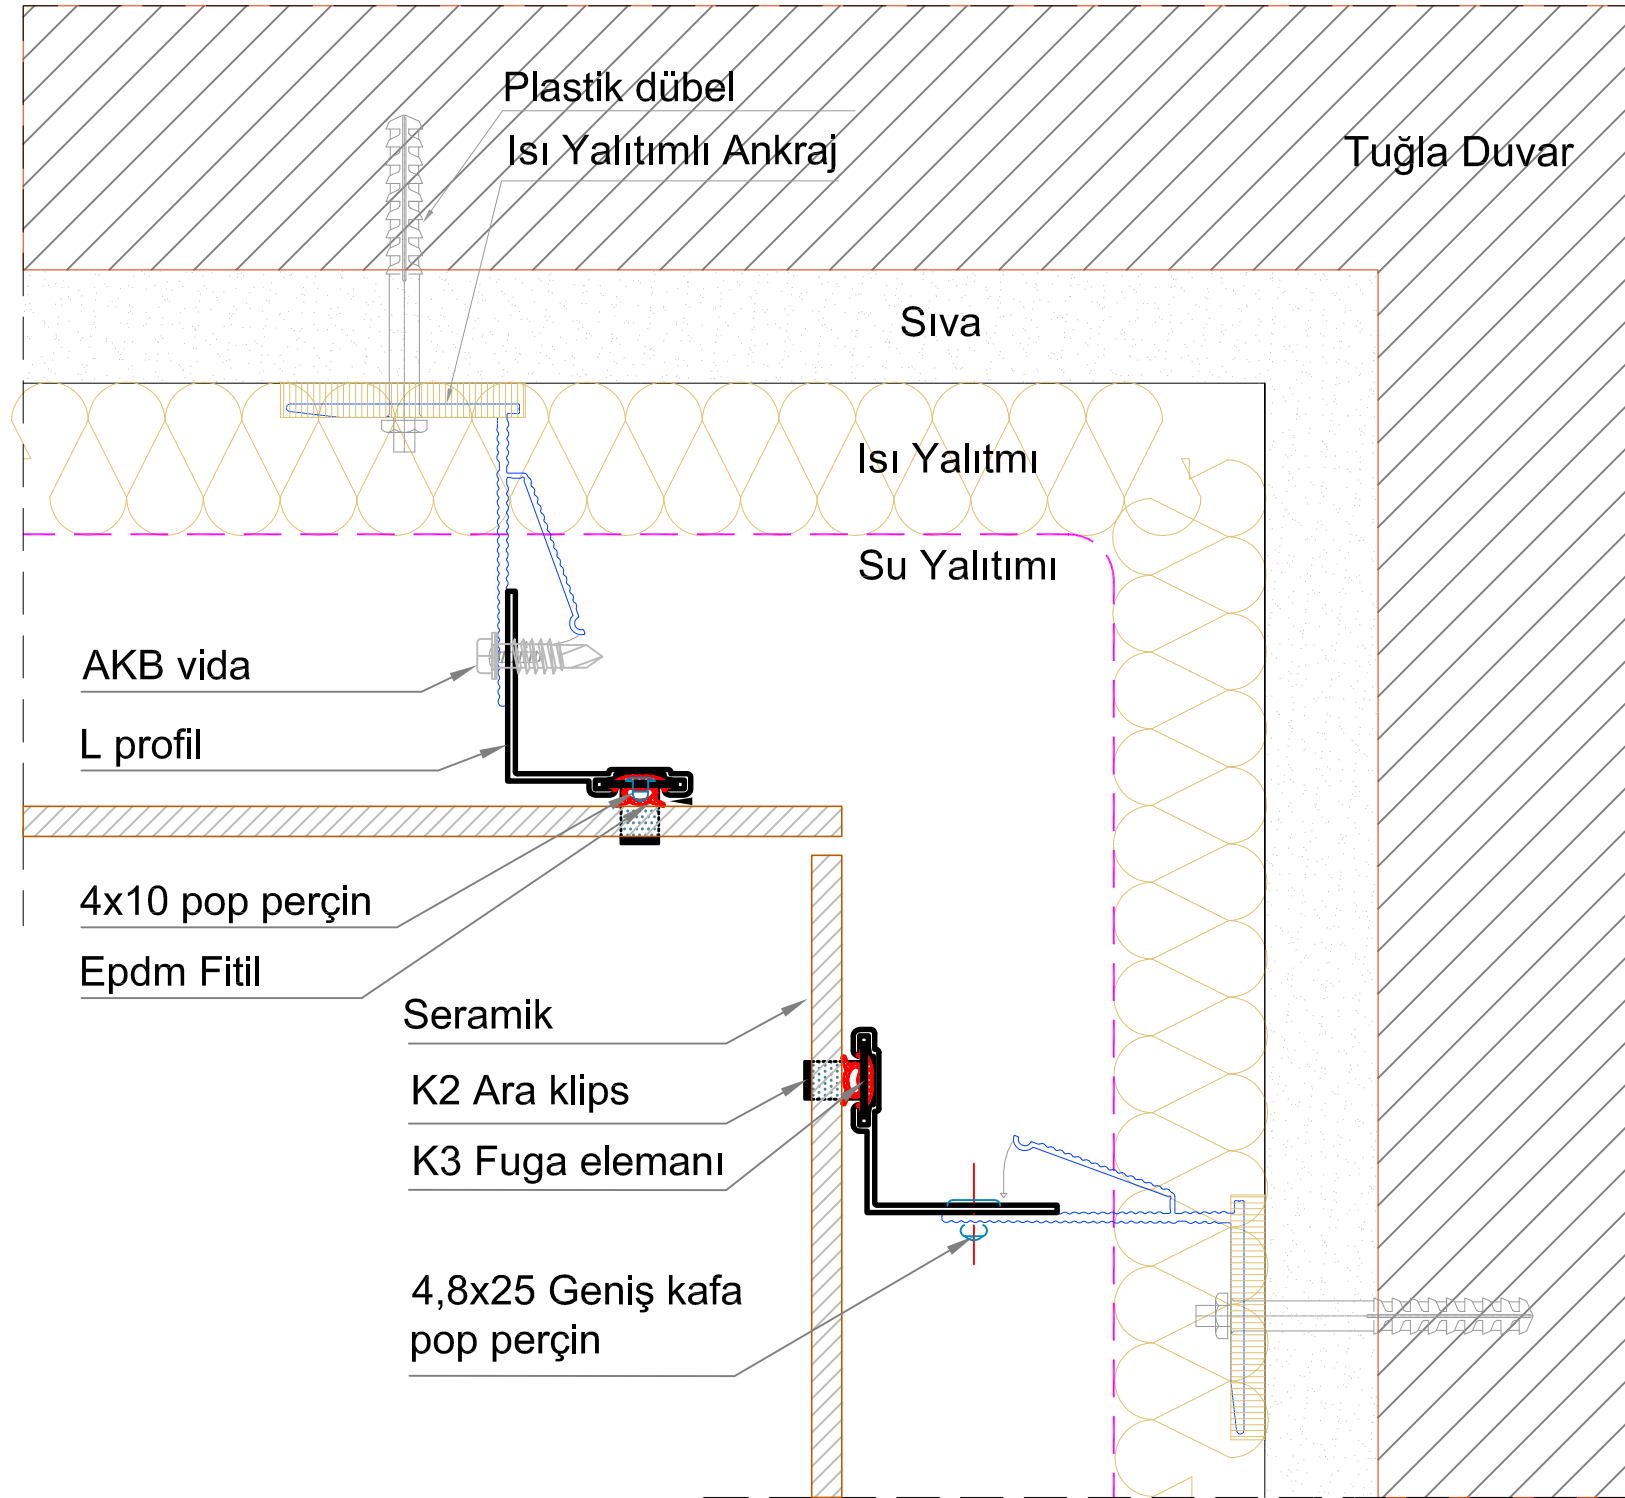

### Ags Braket Hareketli

A x 61.8 x 80 mm
60 x 61.8 x 80 mm
80 x 61.8 x 80 mm
100 x 61.8 x 80 mm
120 x 61.8 x 80 mm
140 x 61.8 x 80 mm
160 x 61.8 x 80 mm
180 x 61.8 x 80 mm

### Ags Braket Sabit

A x 61.8 x 150 mm
60 x 61.8 x 150 mm
80 x 61.8 x 150 mm
100 x 61.8 x 150 mm
120 x 61.8 x 150 mm
140 x 61.8 x 150 mm
160 x 61.8 x 150 mm
180 x 61.8 x 150 mm

Ags Braket Hareketli

Ags Braket Sabit

# SERAMİK GÖRÜNÜR KLİPSLİ SİSTEM

# SİSTEM AGS 10

DETAY 4A

DETAY 4B

DETAY A