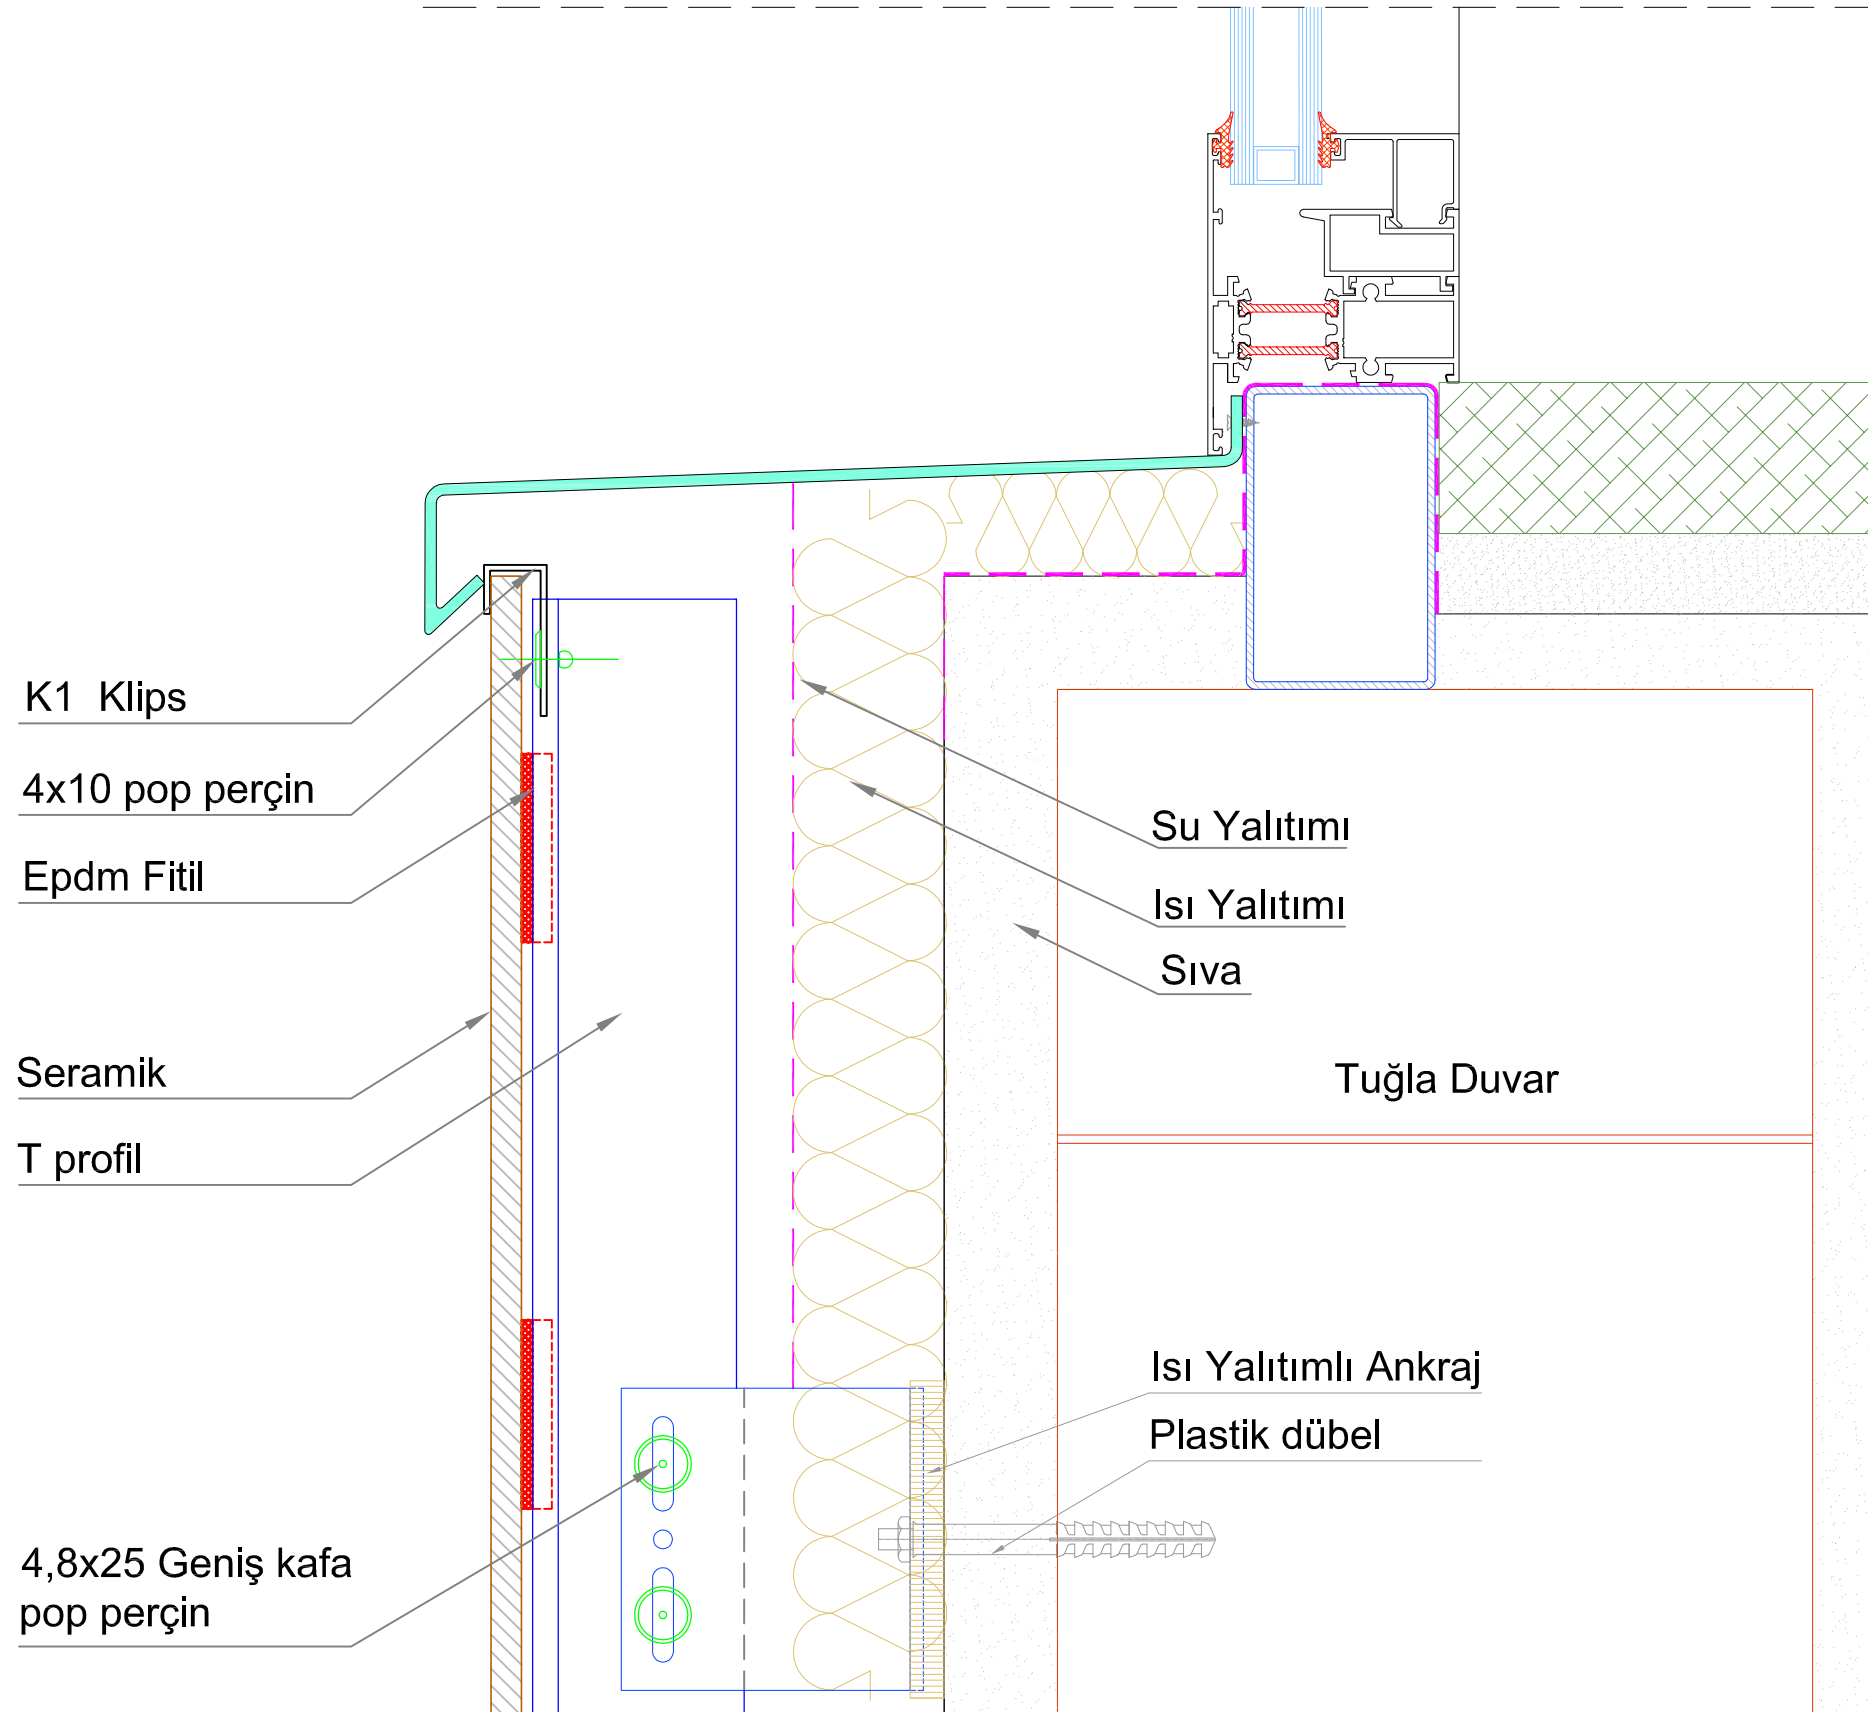

### Ags Braket Sabit

A x 61.8 x 150 mm
60 x 61.8 x 150 mm
80 x 61.8 x 150 mm
100 x 61.8 x 150 mm
120 x 61.8 x 150 mm
140 x 61.8 x 150 mm
160 x 61.8 x 150 mm
180 x 61.8 x 150 mm

Ags Braket Hareketli

Ags Braket Sabit

# SERAMİK GÖRÜNÜR KLİPSLİ SİSTEM

# SİSTEM AGS 10

DETAY 4A

DETAY 4B

DETAY A