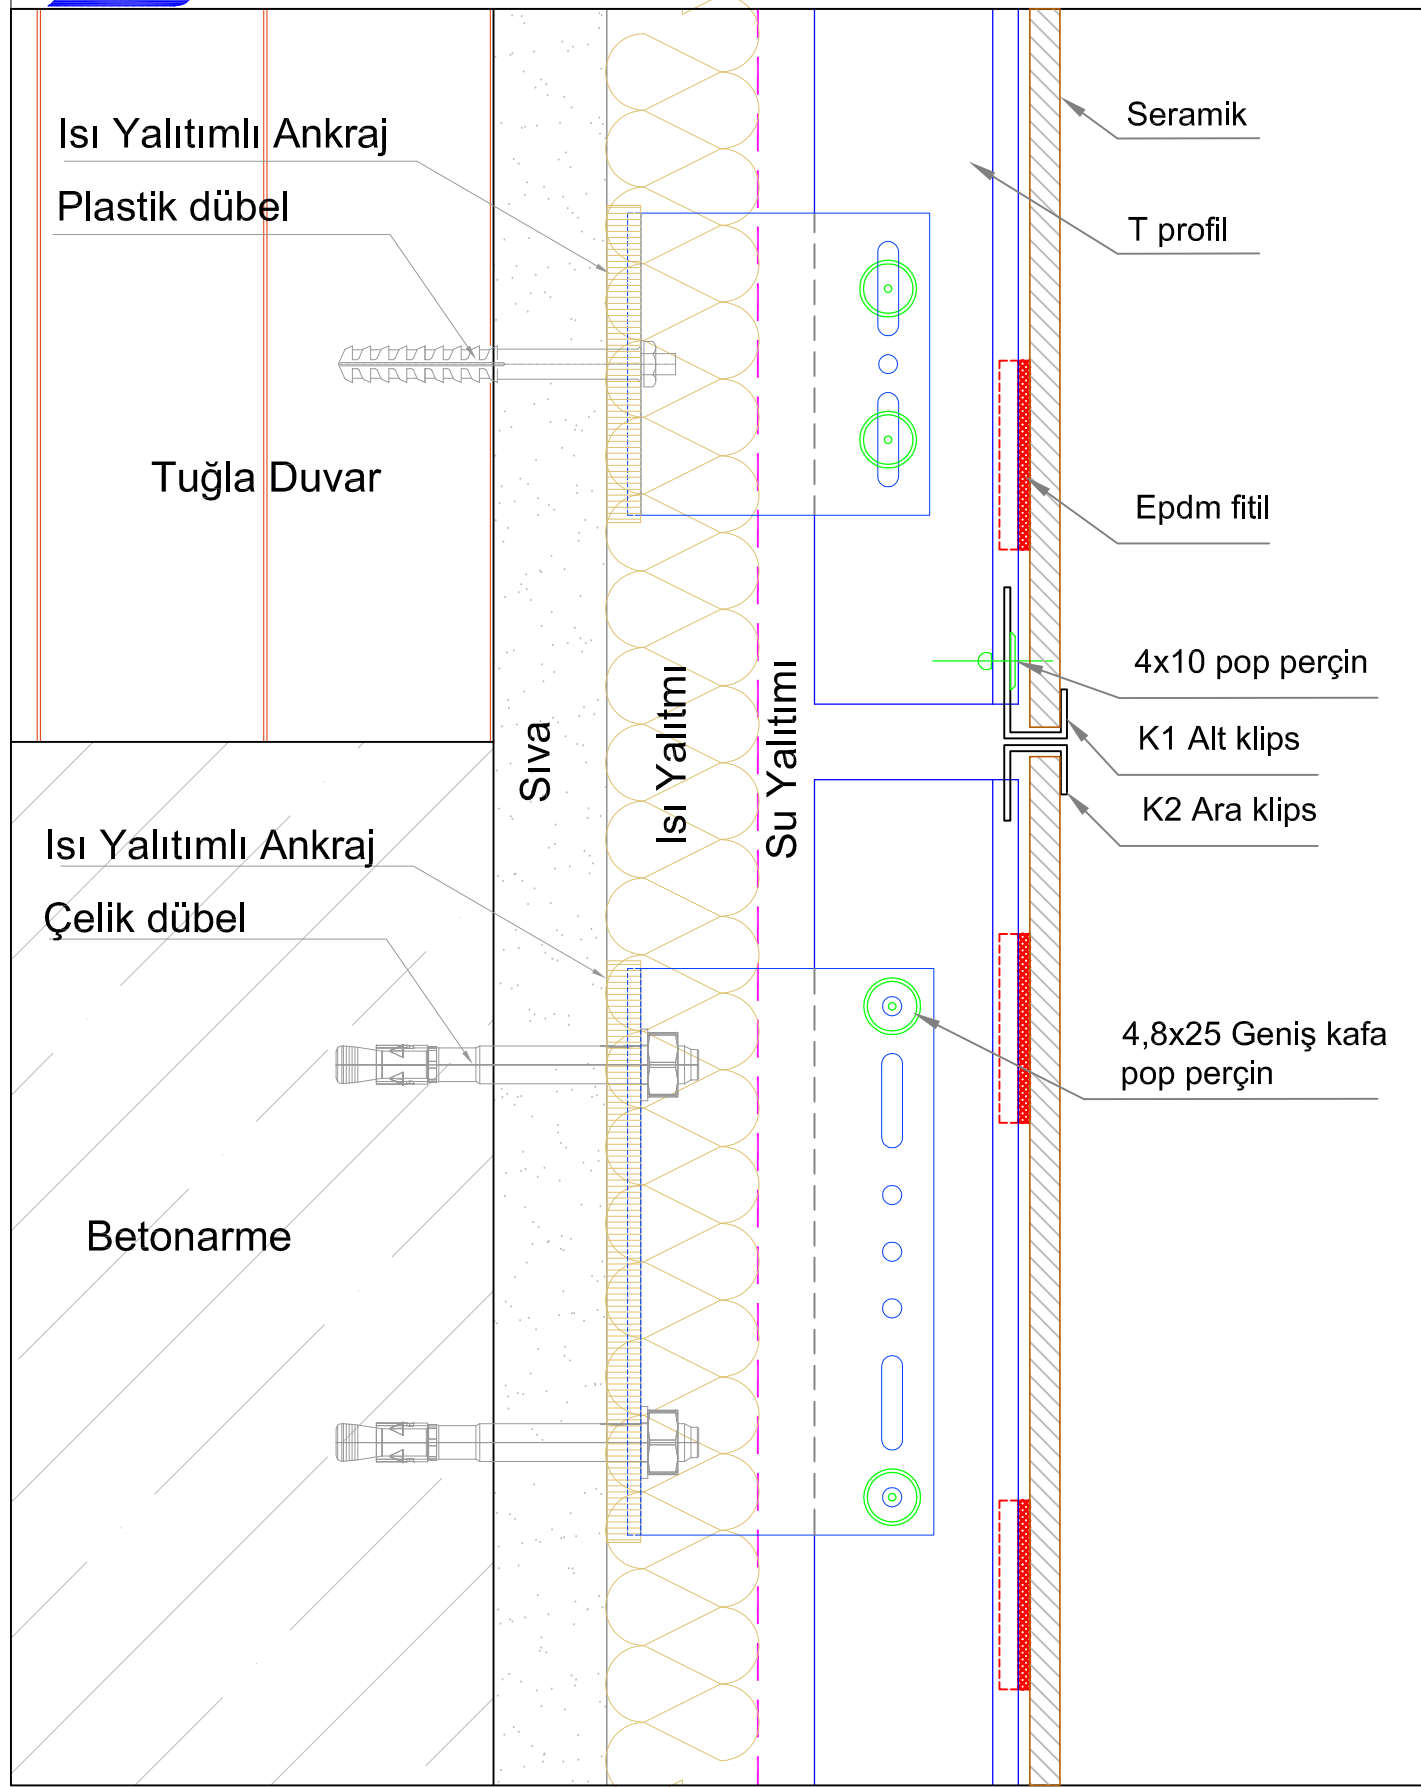

SERAMİK GÖRÜNÜR KLİPSLİ SİSTEM

SİSTEM AGS 10

DETAY 4A