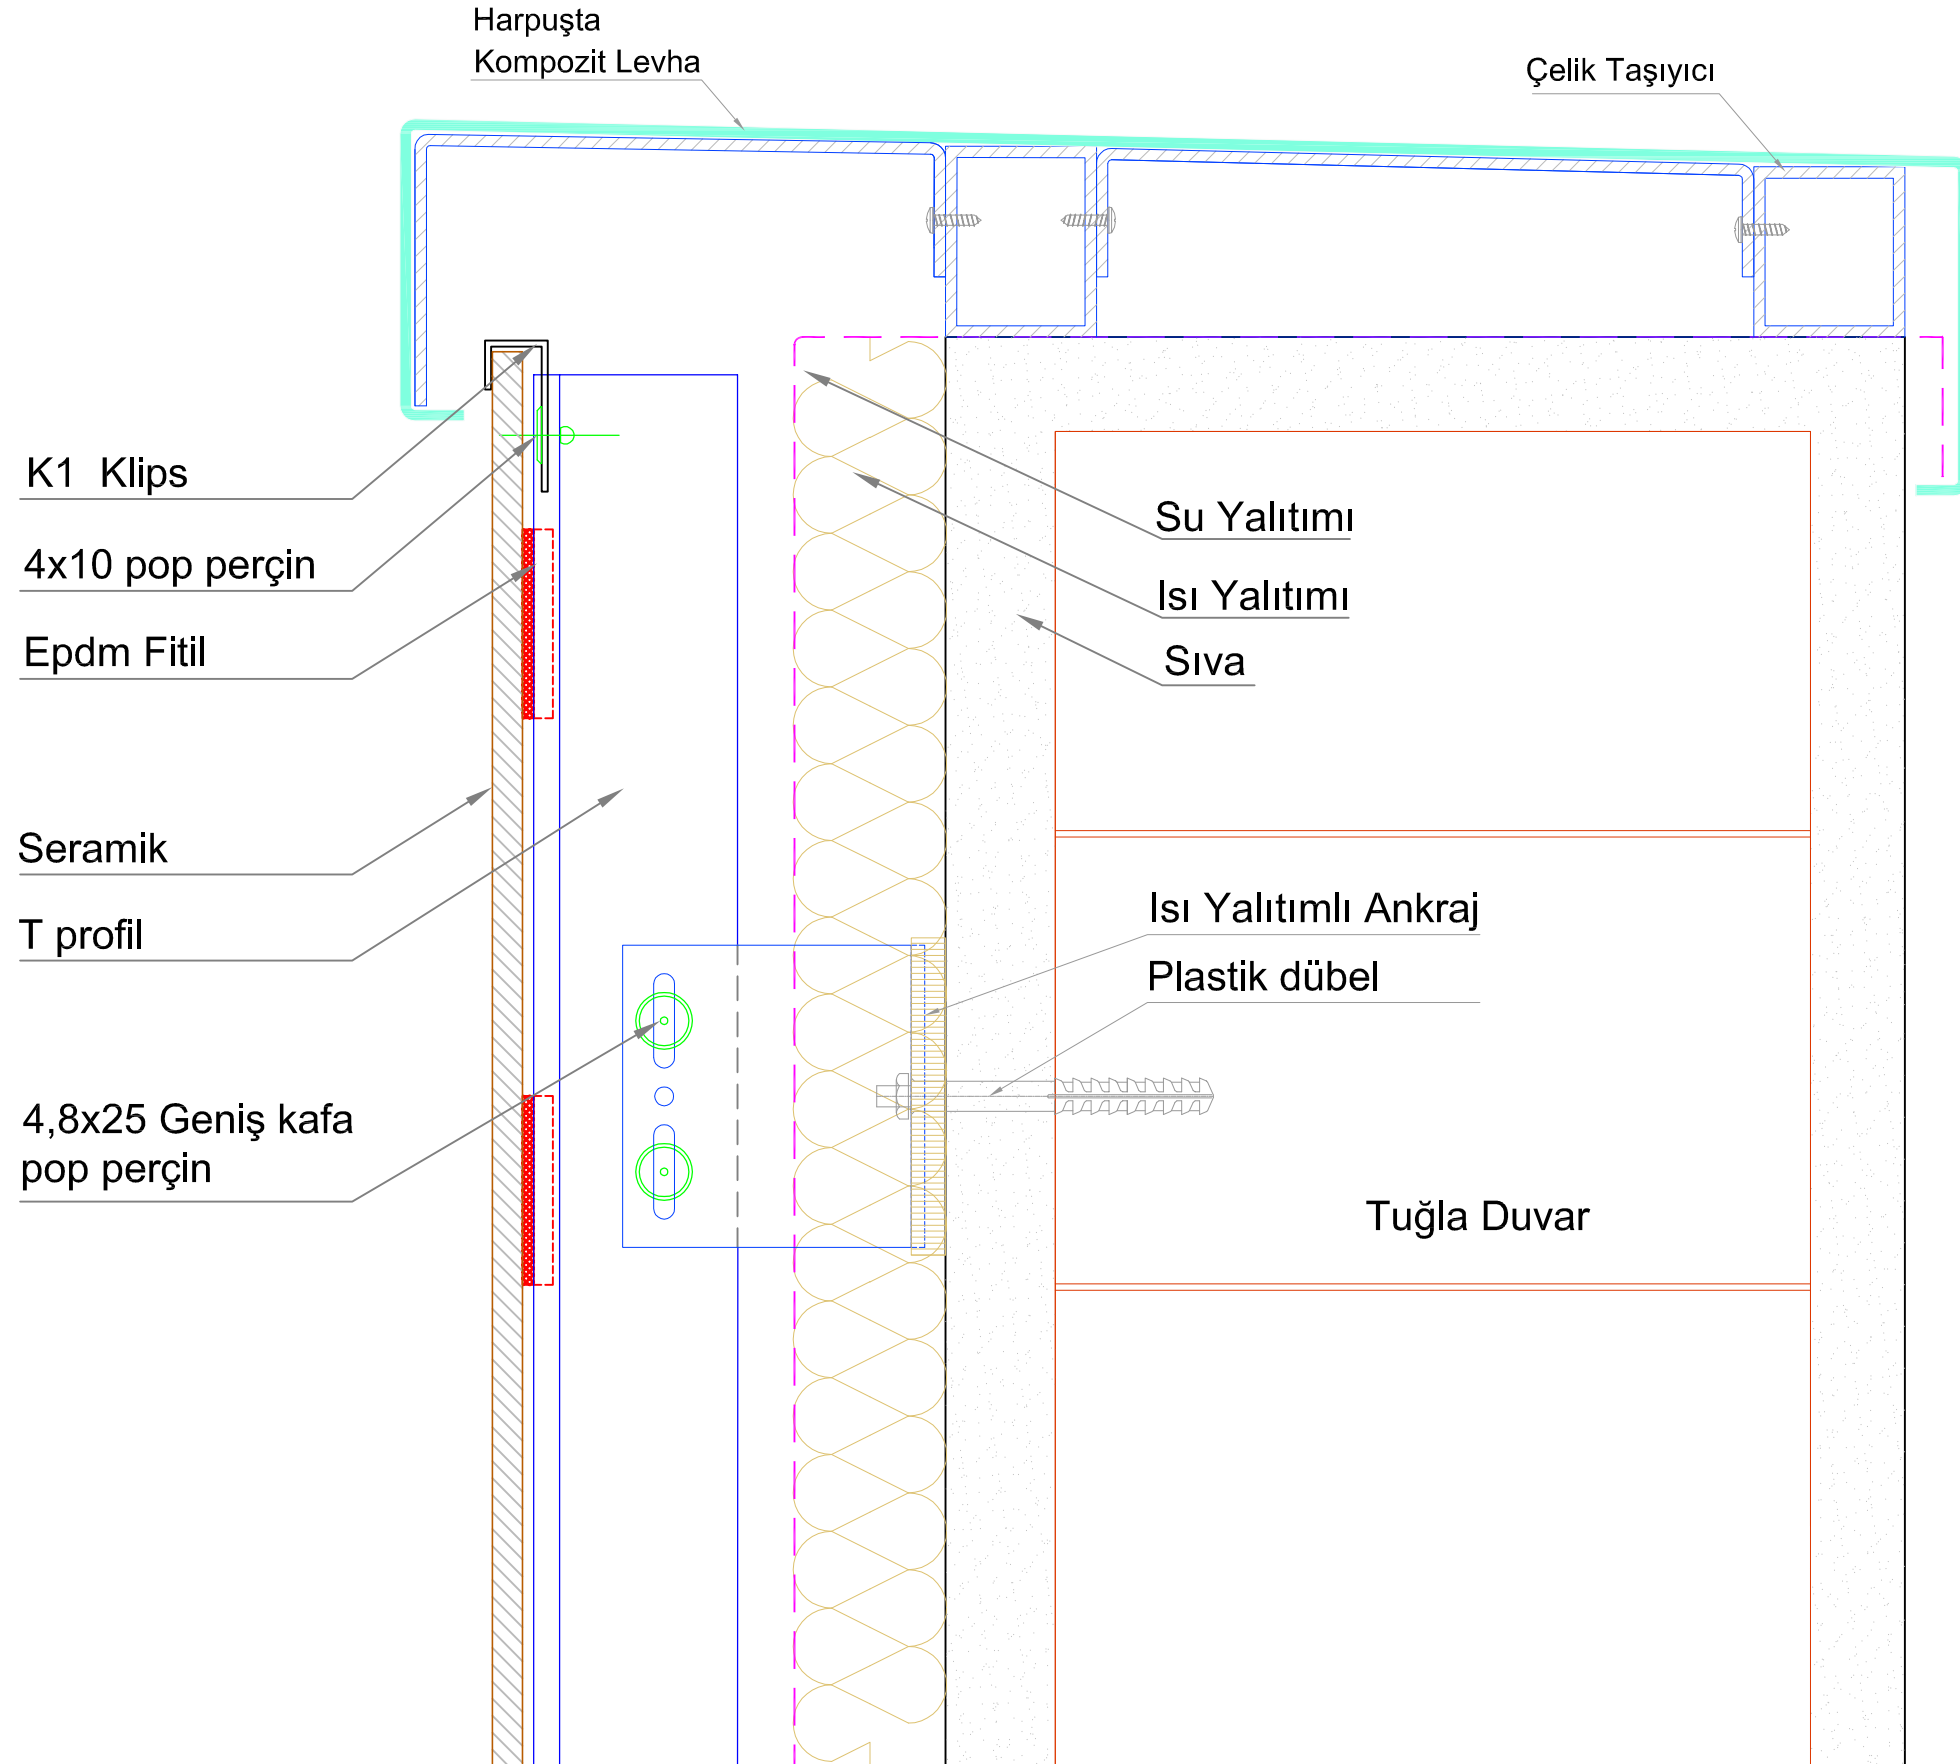

### Ags Braket Sabit

A x 61.8 x 150 mm
60 x 61.8 x 150 mm
80 x 61.8 x 150 mm
100 x 61.8 x 150 mm
120 x 61.8 x 150 mm
140 x 61.8 x 150 mm
160 x 61.8 x 150 mm
180 x 61.8 x 150 mm

Ags Braket Hareketli

Ags Braket Sabit

# SERAMİK GÖRÜNÜR KLİPSLİ SİSTEM

# SİSTEM AGS 10

DETAY 4A

DETAY 4B

DETAY A