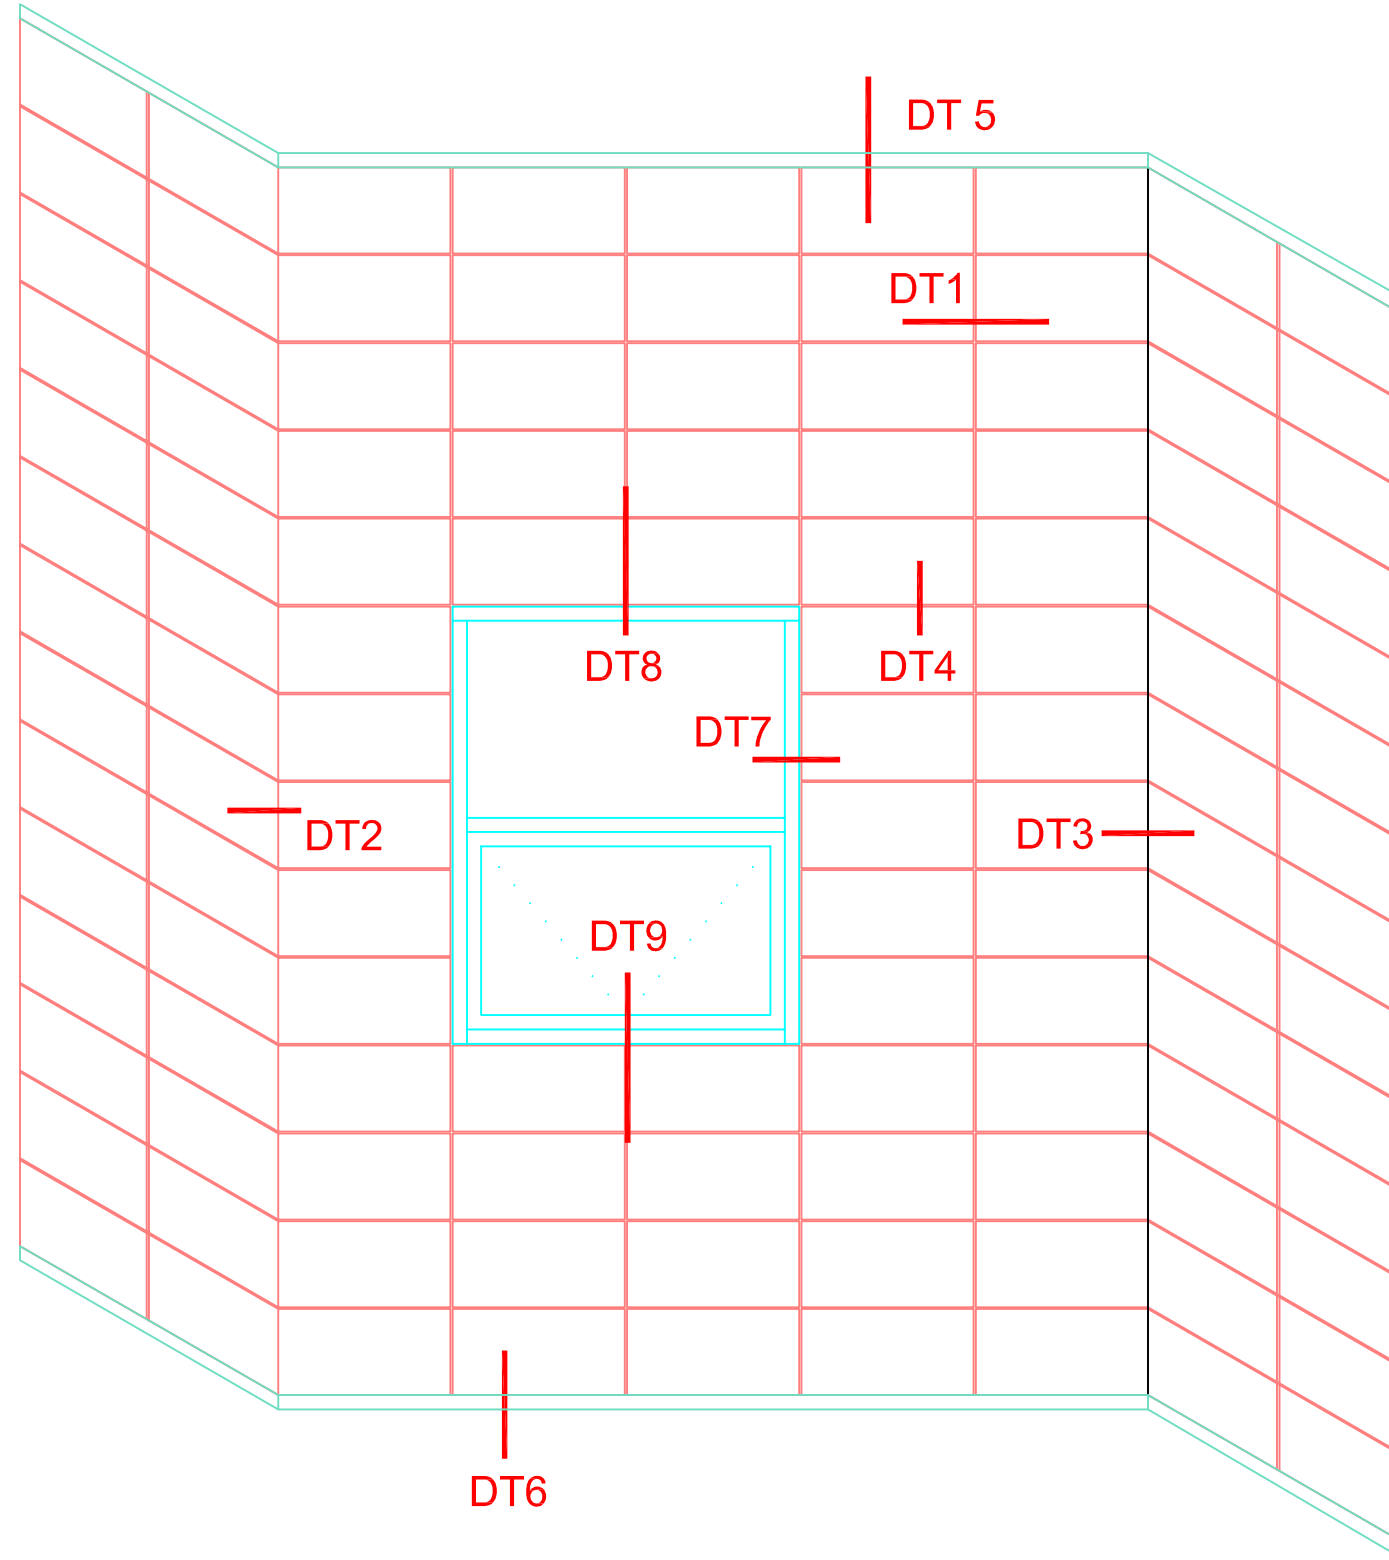

### İzofix Sabit

A x 61.8 x 150 mm
80 x 61.8 x 150 mm
100 x 61.8 x 150 mm
120 x 61.8 x 150 mm
140 x 61.8 x 150 mm
160 x 61.8 x 150 mm
180 x 61.8 x 150 mm

### Ags Braket Hareketli

A x 61.8 x 80 mm
60 x 61.8 x 80 mm
80 x 61.8 x 80 mm
100 x 61.8 x 80 mm
120 x 61.8 x 80 mm
140 x 61.8 x 80 mm
160 x 61.8 x 80 mm
180 x 61.8 x 80 mm

### Ags Braket Sabit

A x 61.8 x 150 mm
60 x 61.8 x 150 mm
80 x 61.8 x 150 mm
100 x 61.8 x 150 mm
120 x 61.8 x 150 mm
140 x 61.8 x 150 mm
160 x 61.8 x 150 mm
180 x 61.8 x 150 mm

Ags Braket Hareketli

Ags Braket Sabit