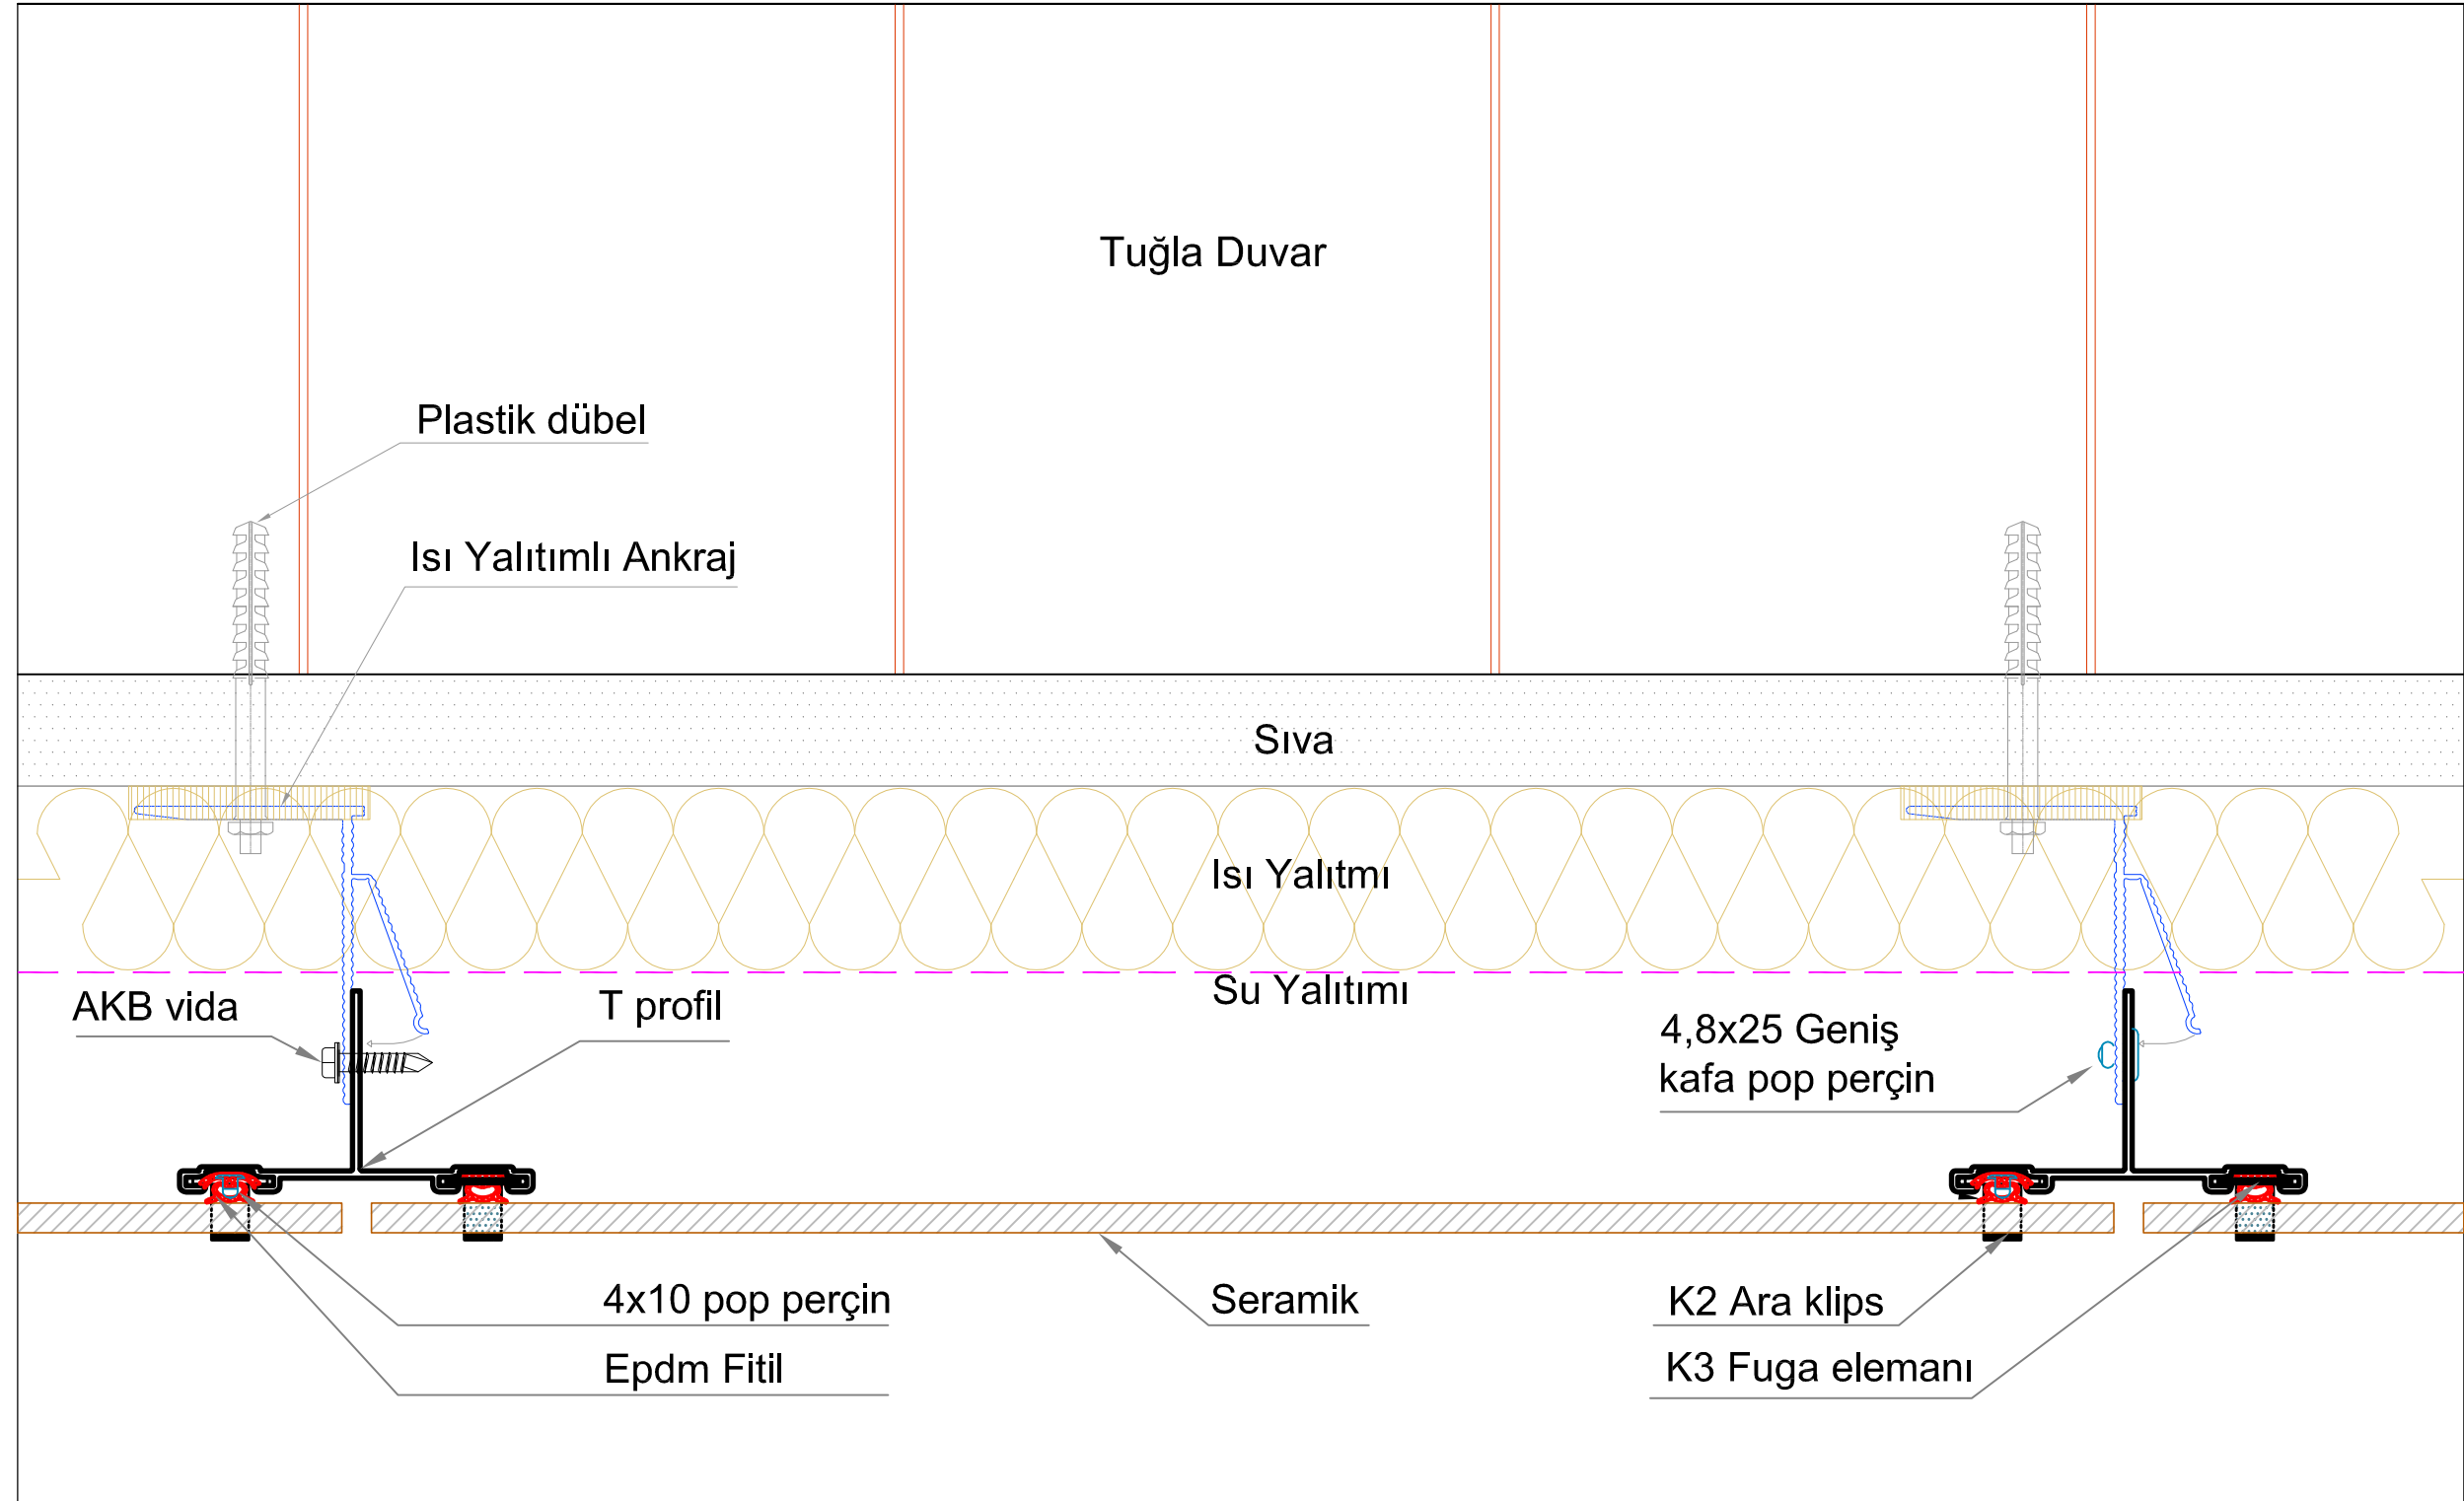

### Ags Braket Hareketli

A x 61.8 x 80 mm
60 x 61.8 x 80 mm
80 x 61.8 x 80 mm
100 x 61.8 x 80 mm
120 x 61.8 x 80 mm
140 x 61.8 x 80 mm
160 x 61.8 x 80 mm
180 x 61.8 x 80 mm

### Ags Braket Sabit

A x 61.8 x 150 mm
60 x 61.8 x 150 mm
80 x 61.8 x 150 mm
100 x 61.8 x 150 mm
120 x 61.8 x 150 mm
140 x 61.8 x 150 mm
160 x 61.8 x 150 mm
180 x 61.8 x 150 mm

Ags Braket Hareketli

Ags Braket Sabit

# SERAMİK GÖRÜNÜR KLİPSLİ SİSTEM