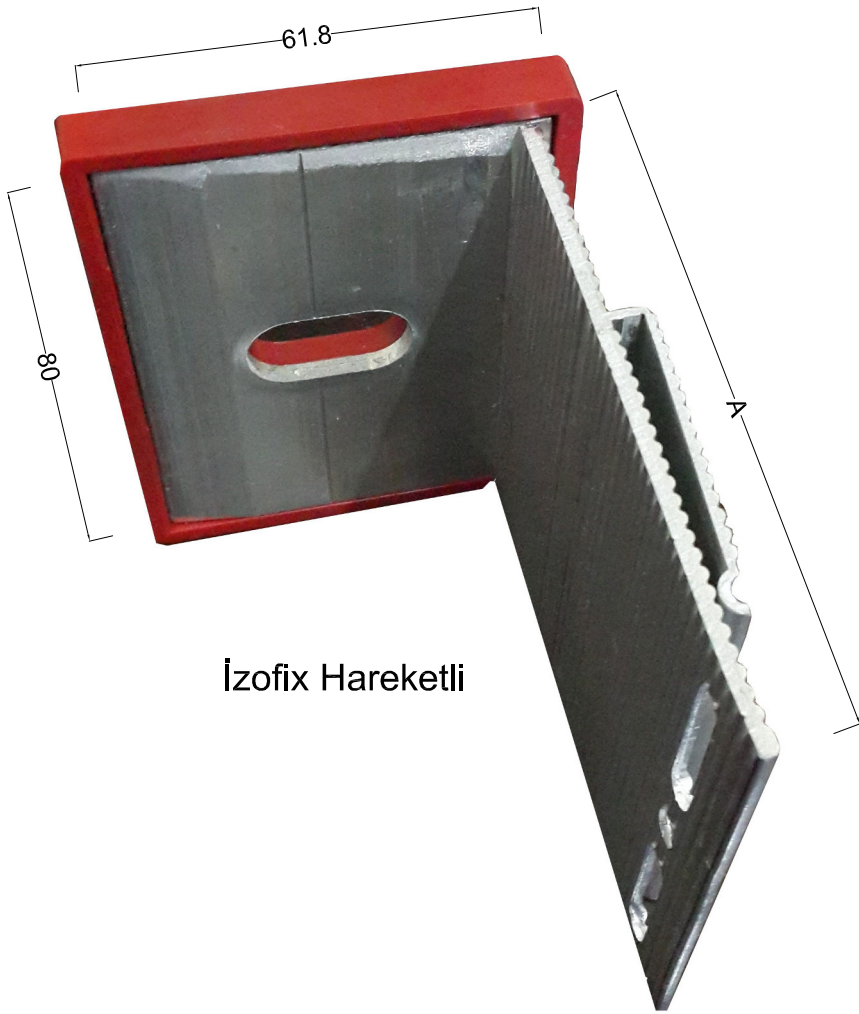

İzofix Hareketli