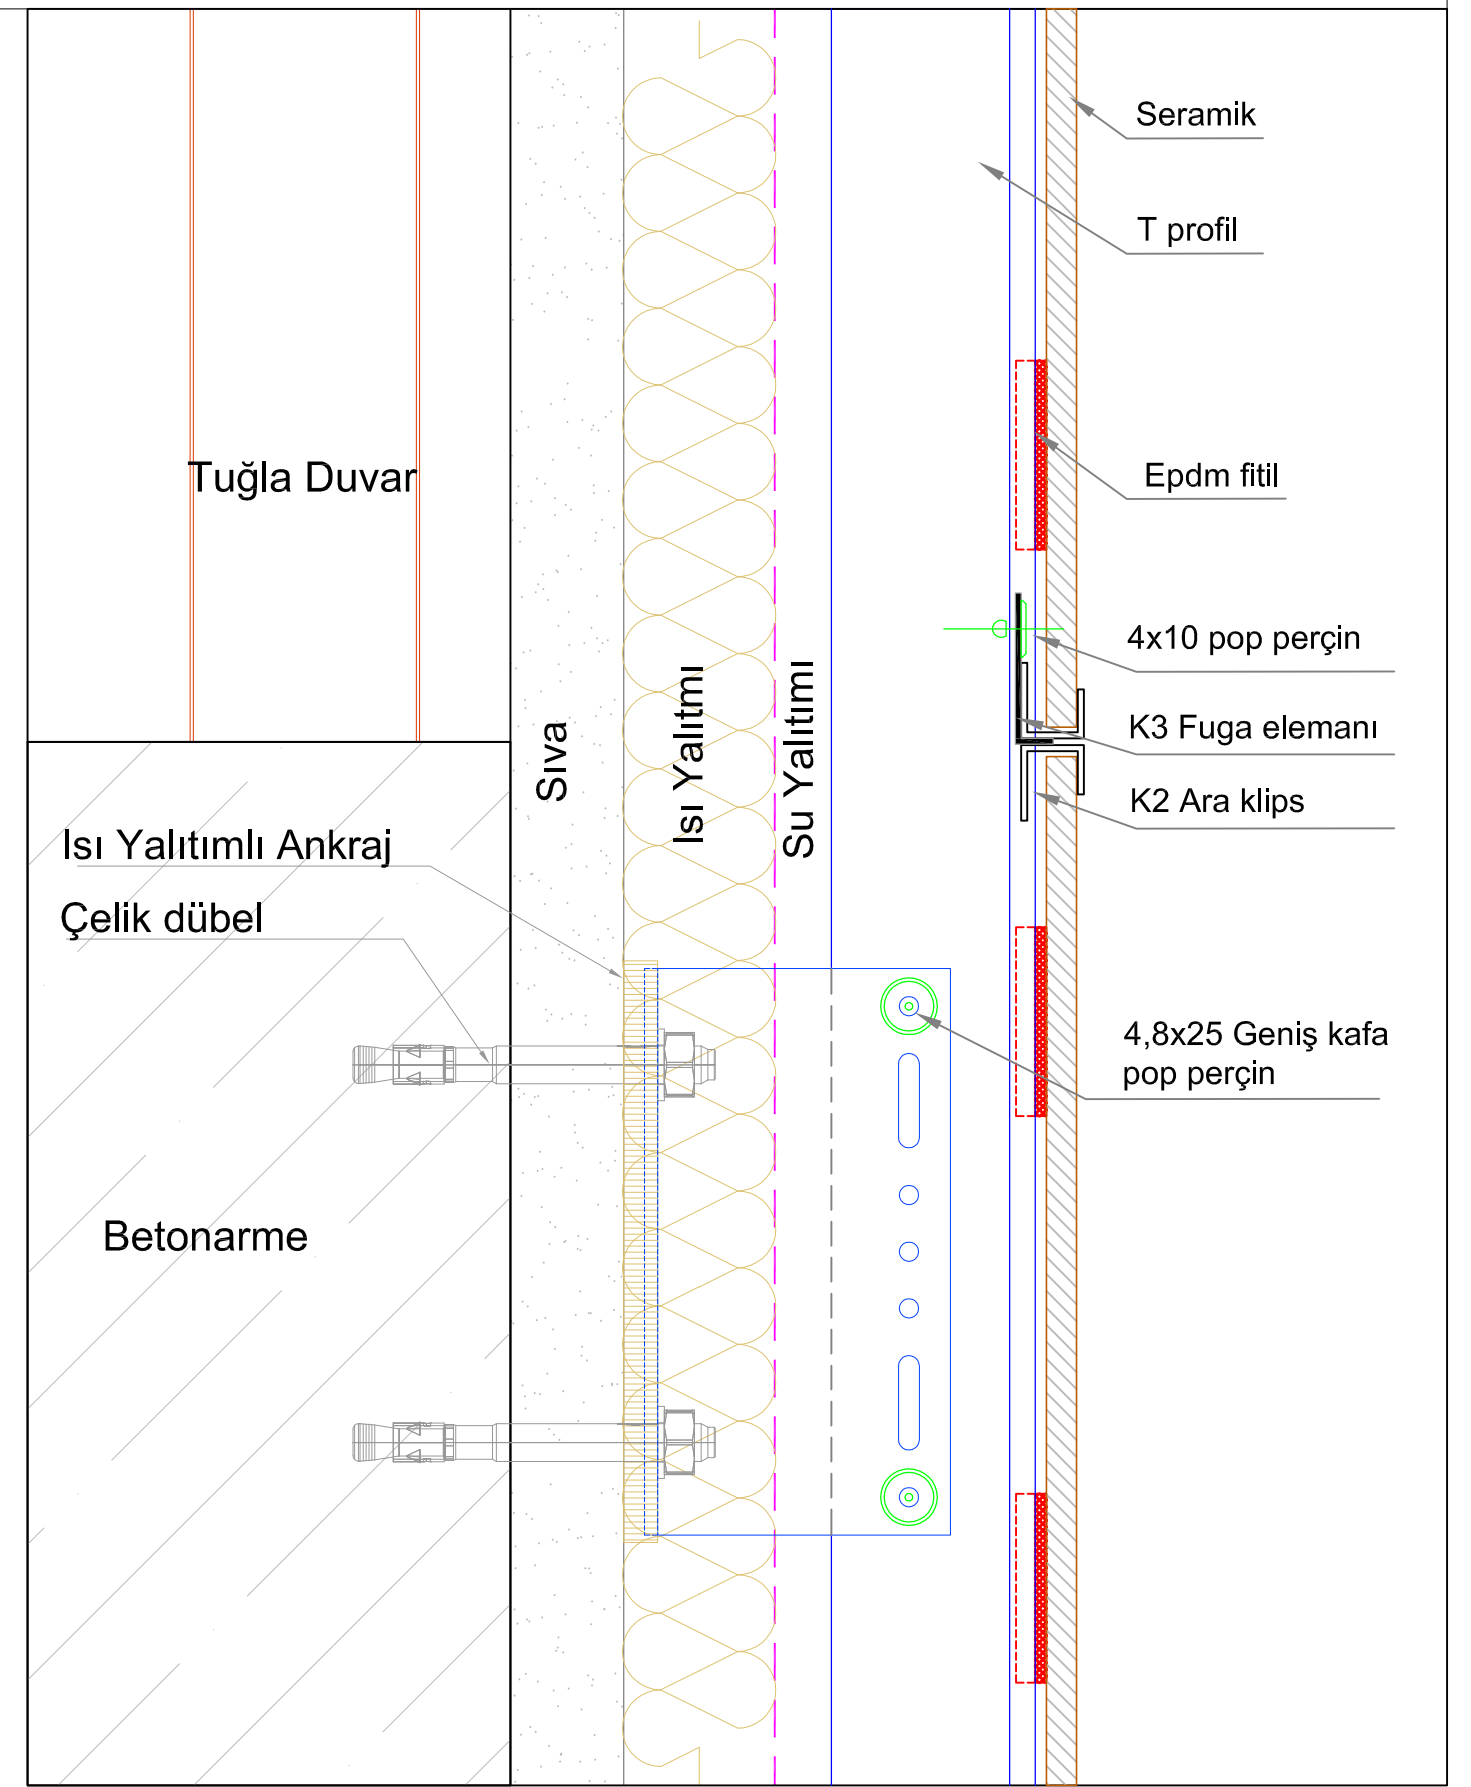

SERAMİK GÖRÜNÜR KLİPSLİ SİSTEM

SİSTEM AGS 10

DETAY 4B