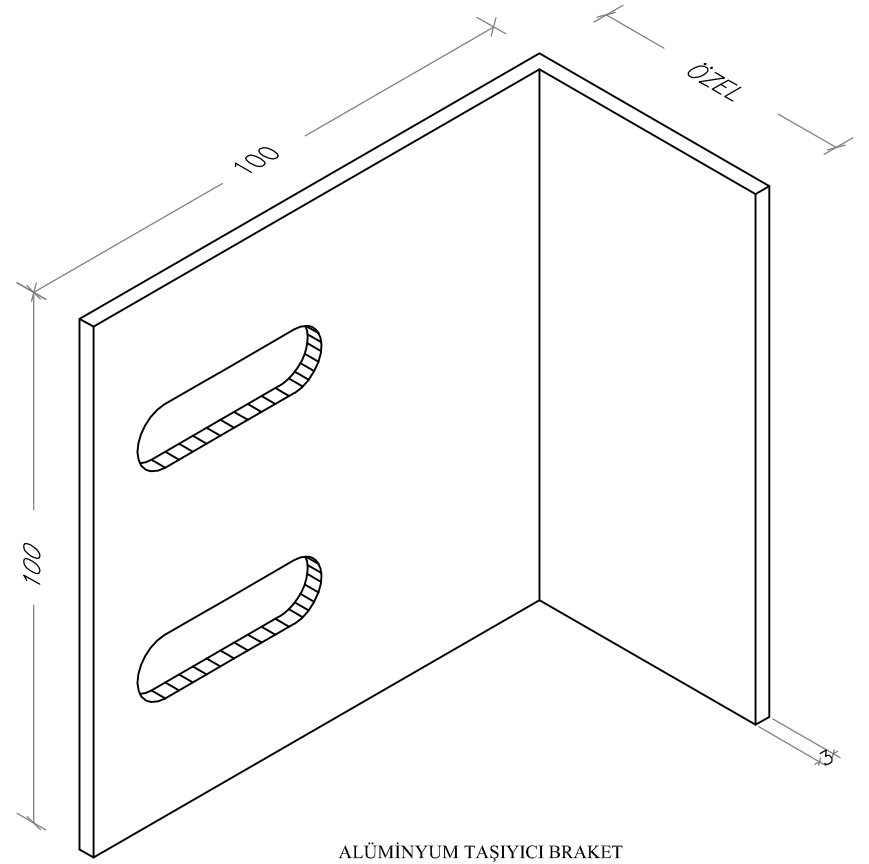

ALÜMİNYUM TAŞIYICI BRAKET
(PROJEYE GÖRE ÖZEL İMALAT YAPILIR)