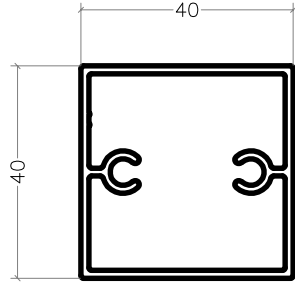

kod	profil	profil özellikleri	kod	profil	profil özellikleri
-----	--------	--------------------	-----	--------	--------------------

Taşıyıcı Yatay Profil
K 01

K 01

renk : Pres

RAL BOYALI ALÜMİNYUM TAŞIYICI
K 02