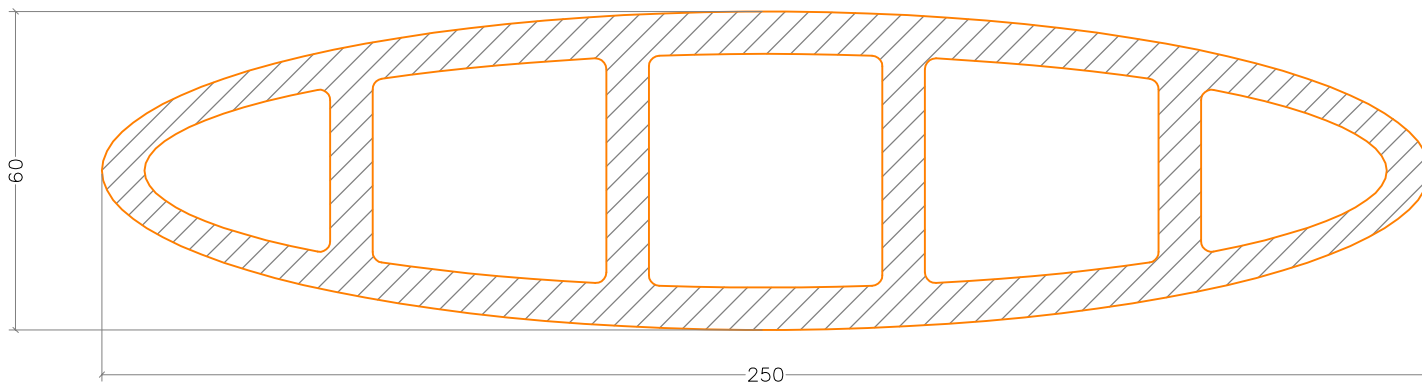

renk :

GÜNEŞ KIRICI TİP 01

ALÜMİNYUM TAŞIYICI BRAKET
(PROJEYE GÖRE ÖZEL İMALAT YAPILIR)

renk : Pres

GÜNEŞ KIRICI TİP 02

.....