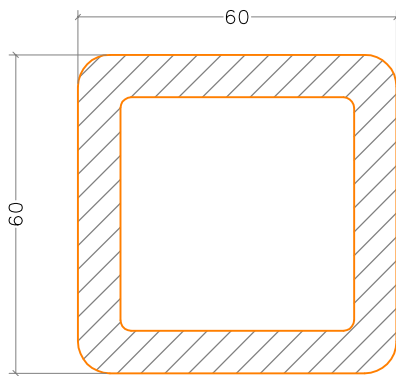

(PROJEYE GÖRE ÖZEL İMALAT YAPILIR)

K 02

renk : Ral Boyalı

AKB Vida

Havşa Başlı Vida

renk : ....

renk : ....

GÜNEŞ KIRICI TİP 01