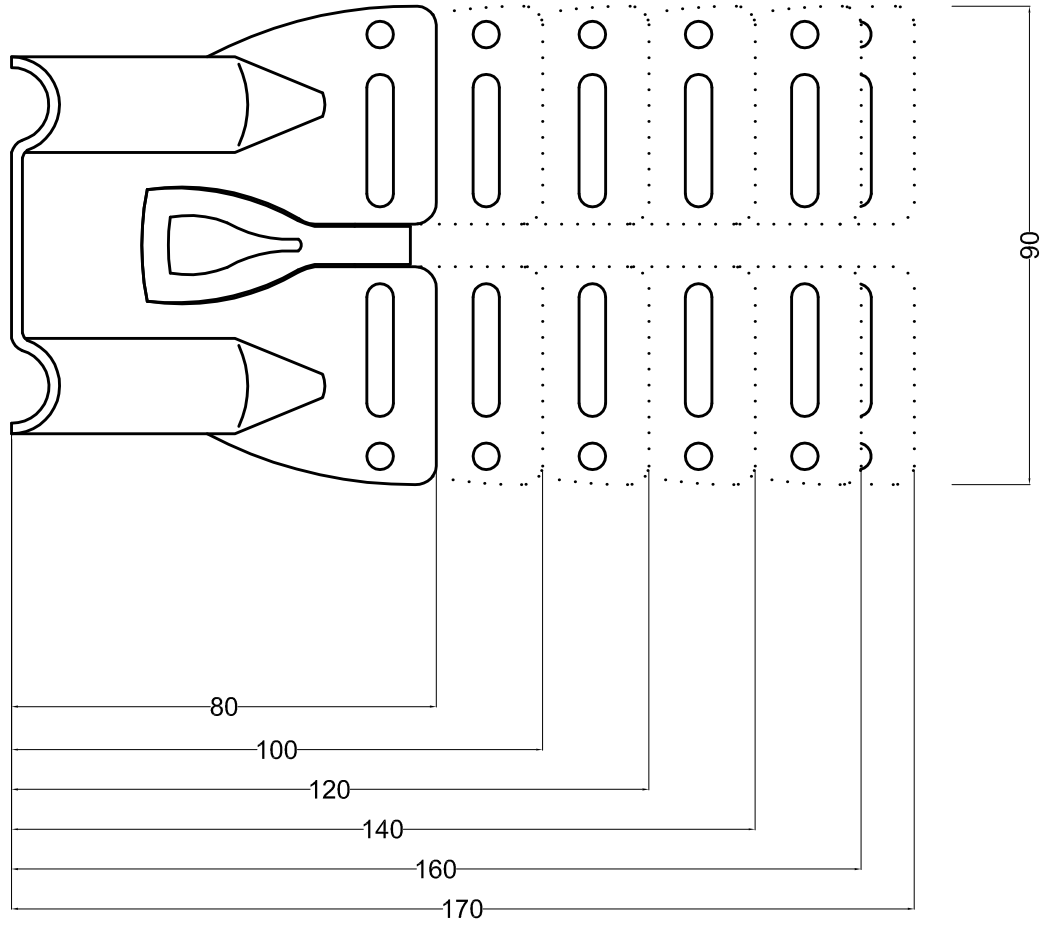

A x 61.8 x 80 mm
80 x 61.8 x 80 mm
100 x 61.8 x 80 mm
120 x 61.8 x 80 mm
140 x 61.8 x 80 mm
160 x 61.8 x 80 mm
180 x 61.8 x 80 mm

İzofix Hareketli

Agsfix Hareketli

Agsfix Sabit

Agsfix Sabit

Agsfix Sabit

A x 61.8 x 150 mm
80 x 61.8 x 150 mm
100 x 61.8 x 150 mm
120 x 61.8 x 150 mm
140 x 61.8 x 150 mm
160 x 61.8 x 150 mm
180 x 61.8 x 150 mm

Agsfix Hareketli

A x 61.8 x 80 mm
80 x 61.8 x 80 mm
100 x 61.8 x 80 mm
120 x 61.8 x 80 mm
140 x 61.8 x 80 mm
160 x 61.8 x 80 mm
180 x 61.8 x 80 mm

Agsfix Hareketli

Smartfix

ÖN GÖRÜNÜŞ

YAN GÖRÜNÜŞ

Ags Sabit Braket

Ags Hareketli Braket

AGS BRAKET 3mm

Ags Braket Sabit

A x 61.8 x 150 mm
60 x 61.8 x 150 mm
80 x 61.8 x 150 mm
100 x 61.8 x 150 mm
120 x 61.8 x 150 mm
140 x 61.8 x 150 mm
160 x 61.8 x 150 mm
180 x 61.8 x 150 mm

Ags Braket Hareketli

A x 61.8 x 80 mm
60 x 61.8 x 80 mm
80 x 61.8 x 80 mm
100 x 61.8 x 80 mm
120 x 61.8 x 80 mm
140 x 61.8 x 80 mm
160 x 61.8 x 80 mm
180 x 61.8 x 80 mm

Ags Hareketli Braket

Ags Sabit Braket