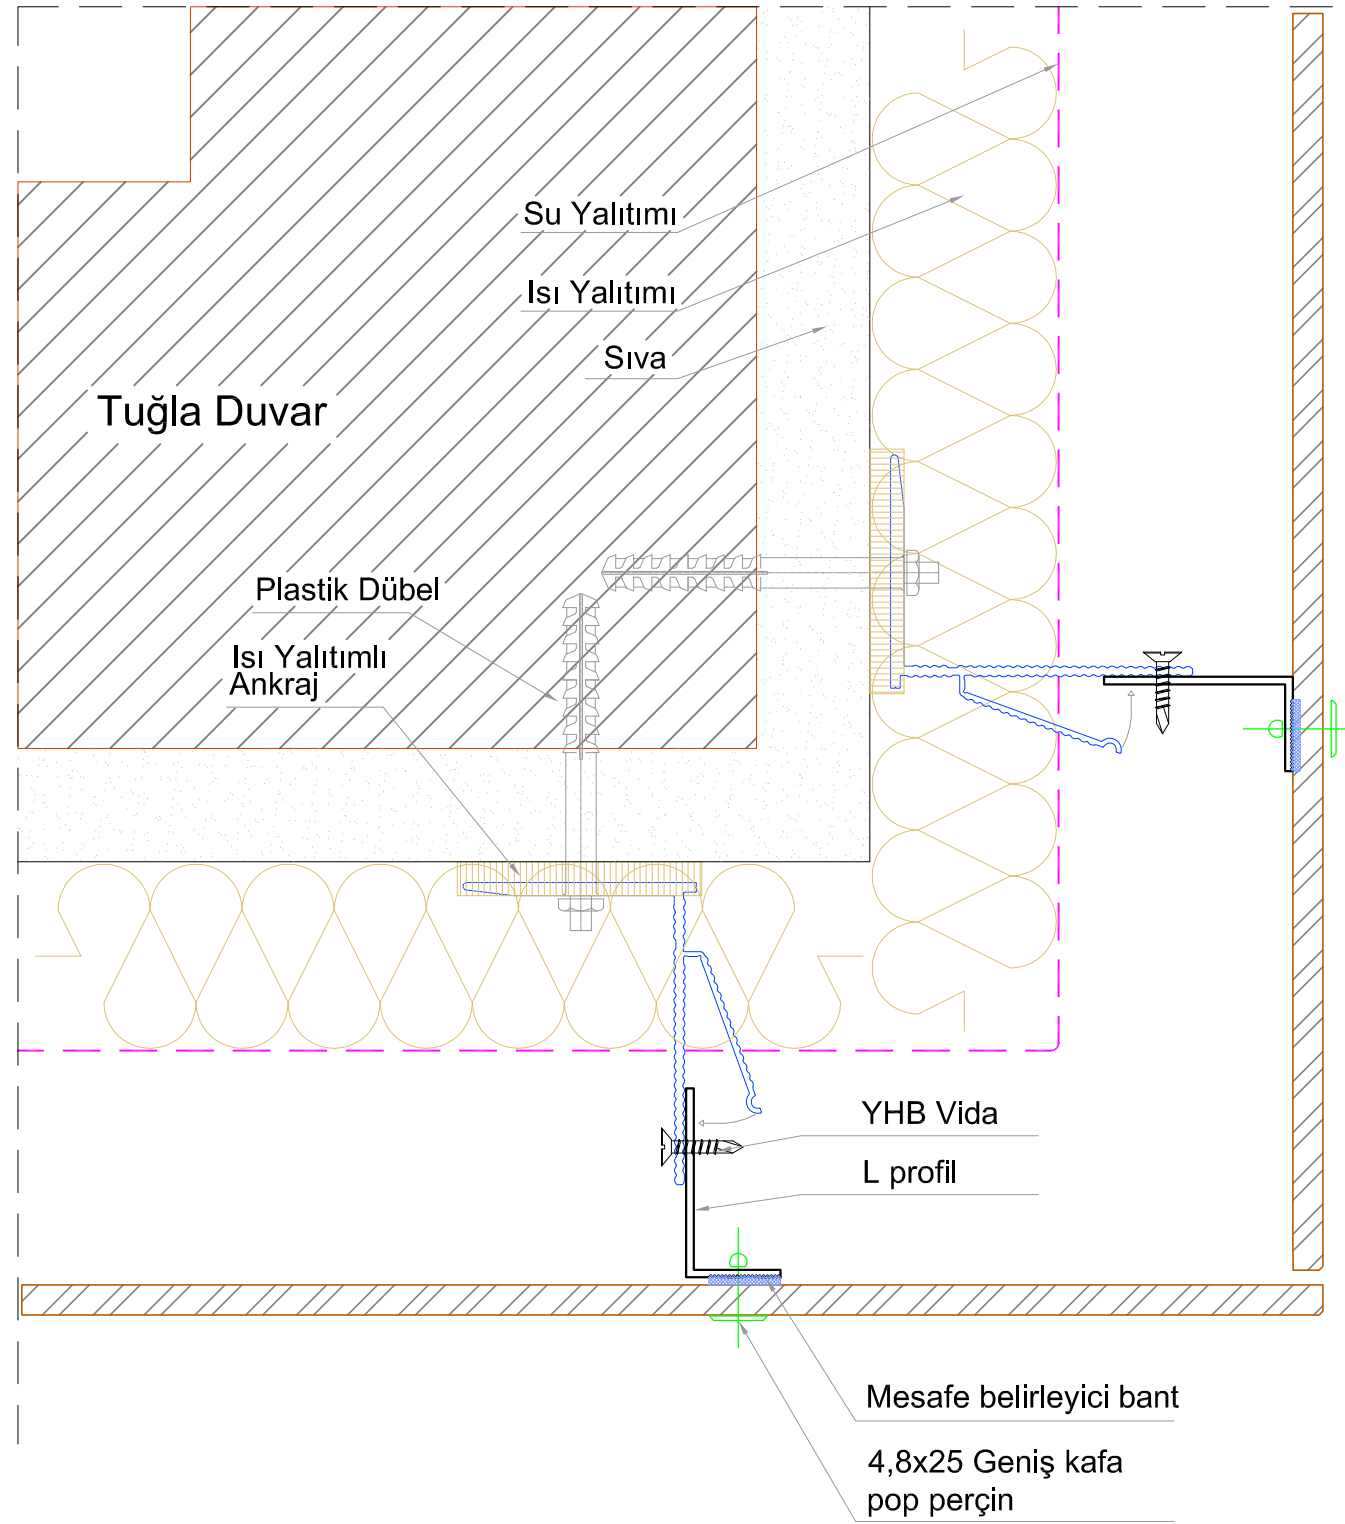

Agsfix Hareketli

A x 61.8 x 80 mm
80 x 61.8 x 80 mm
100 x 61.8 x 80 mm
120 x 61.8 x 80 mm
140 x 61.8 x 80 mm
160 x 61.8 x 80 mm
180 x 61.8 x 80 mm

Agsfix Hareketli

Smartfix

ÖN GÖRÜNÜŞ

YAN GÖRÜNÜŞ

Ags Sabit Braket

Ags Braket Hareketli

A x 61.8 x 80 mm
60 x 61.8 x 80 mm
80 x 61.8 x 80 mm
100 x 61.8 x 80 mm
120 x 61.8 x 80 mm
140 x 61.8 x 80 mm
160 x 61.8 x 80 mm
180 x 61.8 x 80 mm

Ags Hareketli Braket

Ags Sabit Braket

AGS BRAKET 4mm

Ags Braket Hareketli

A x 61.8 x 80 mm
60 x 61.8 x 80 mm
80 x 61.8 x 80 mm
100 x 61.8 x 80 mm
120 x 61.8 x 80 mm
140 x 61.8 x 80 mm
160 x 61.8 x 80 mm
180 x 61.8 x 80 mm

Ags Braket Sabit

A x 61.8 x 150 mm
60 x 61.8 x 150 mm
80 x 61.8 x 150 mm
100 x 61.8 x 150 mm
120 x 61.8 x 150 mm
140 x 61.8 x 150 mm
160 x 61.8 x 150 mm
180 x 61.8 x 150 mm

Ags Braket Hareketli

Ags Braket Sabit

DETAY A