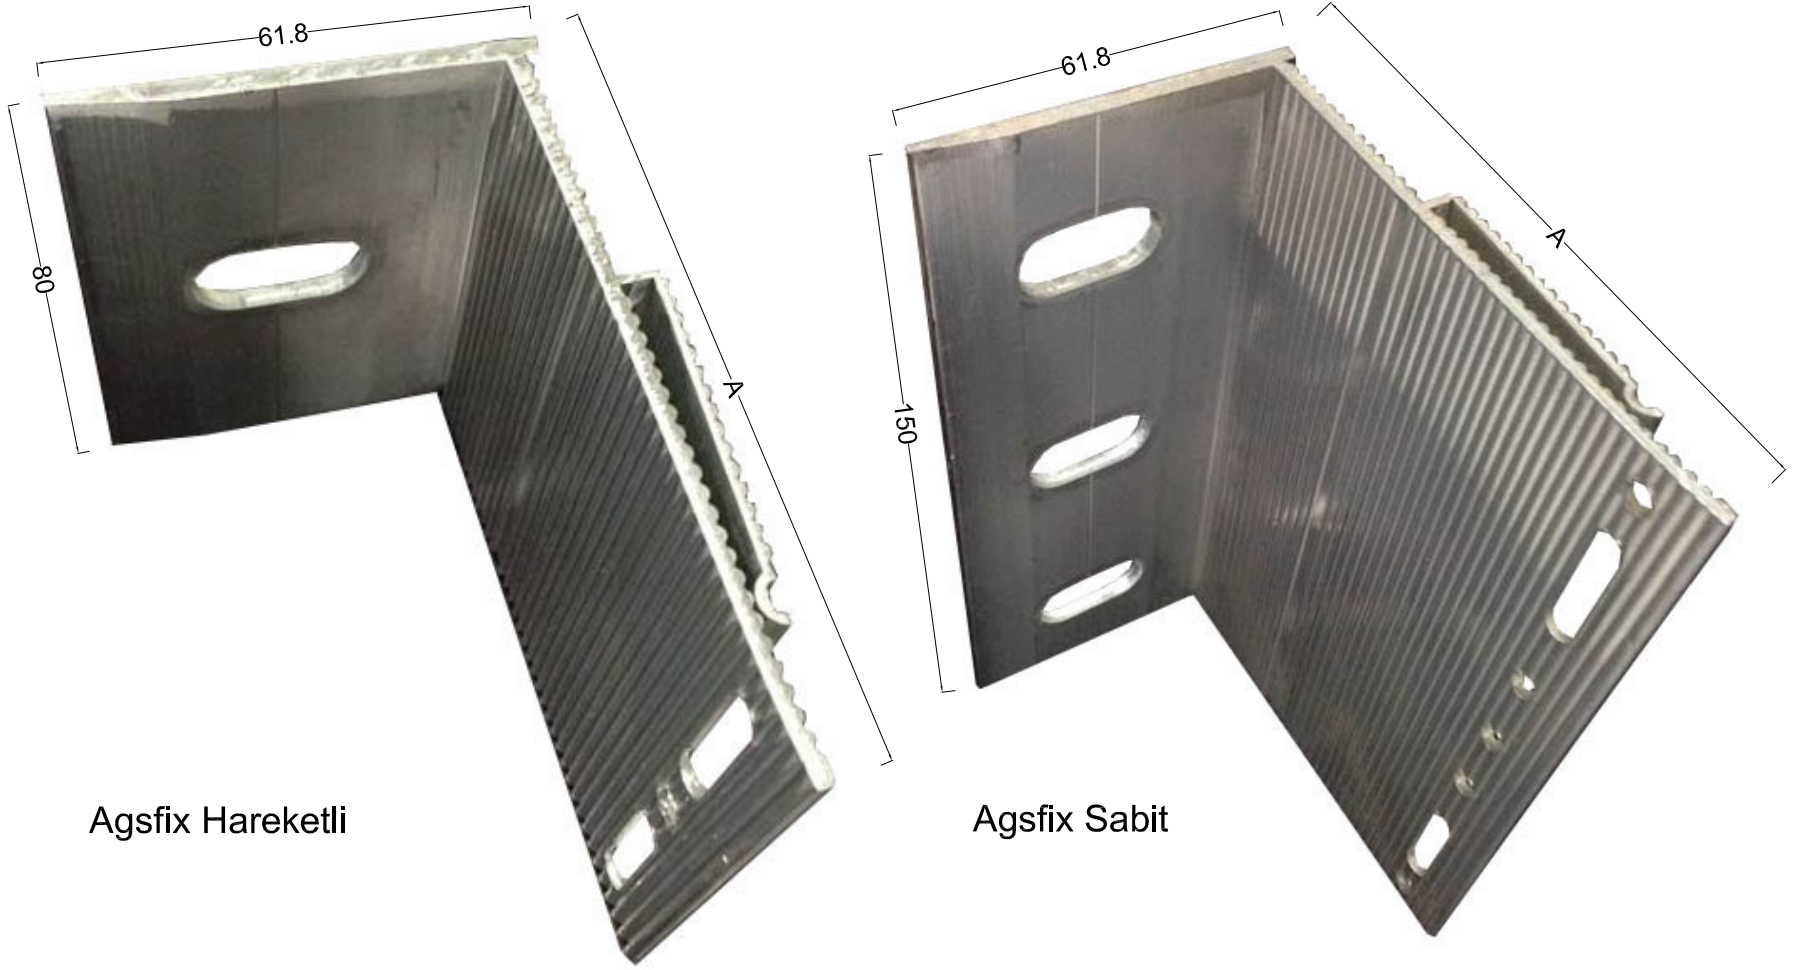

kod	profil	profil özellikleri	kod	profil	profil özellikleri
TP01		T Profil (50x50)	LP01		L Profil (25x50)
		renk : ral			renk : ral
TP02		T Profil (70x50)	LP02		L Profil (50x50)
		renk : ral			renk : ral
				Çelik Dübel	
4x10 pop perçin	4,8x25 Geniş kafa pop perçin (Ral renginde boyanabilir)			Plastik Dübel	
					
3,9x19 YHB (M.U.V)	3,9x19 YSB (M.U.V)	4,8x16 YSB (M.U.V)	AKB 5,5x25 (M.U.V)	Mesafe belirleyici bant	
				Hızlı Yapıştırıcı	
				Poliüretan Yapıştırıcı	

İzofix Hareketli

İzofix Sabit

İzofix Sabit

İzofix Sabit

A x 61.8 x 150 mm
80 x 61.8 x 150 mm
100 x 61.8 x 150 mm
120 x 61.8 x 150 mm
140 x 61.8 x 150 mm
160 x 61.8 x 150 mm
180 x 61.8 x 150 mm

İzofix Hareketli

A x 61.8 x 80 mm
80 x 61.8 x 80 mm
100 x 61.8 x 80 mm
120 x 61.8 x 80 mm
140 x 61.8 x 80 mm
160 x 61.8 x 80 mm
180 x 61.8 x 80 mm

İzofix Hareketli

Agsfix Hareketli

Agsfix Sabit

Agsfix Sabit

Agsfix Sabit

A x 61.8 x 150 mm
80 x 61.8 x 150 mm
100 x 61.8 x 150 mm
120 x 61.8 x 150 mm
140 x 61.8 x 150 mm
160 x 61.8 x 150 mm
180 x 61.8 x 150 mm

Agsfix Hareketli

A x 61.8 x 80 mm
80 x 61.8 x 80 mm
100 x 61.8 x 80 mm
120 x 61.8 x 80 mm
140 x 61.8 x 80 mm
160 x 61.8 x 80 mm
180 x 61.8 x 80 mm

Agsfix Hareketli

Smartfix

ÖN GÖRÜNÜŞ

YAN GÖRÜNÜŞ

Ags Sabit Braket