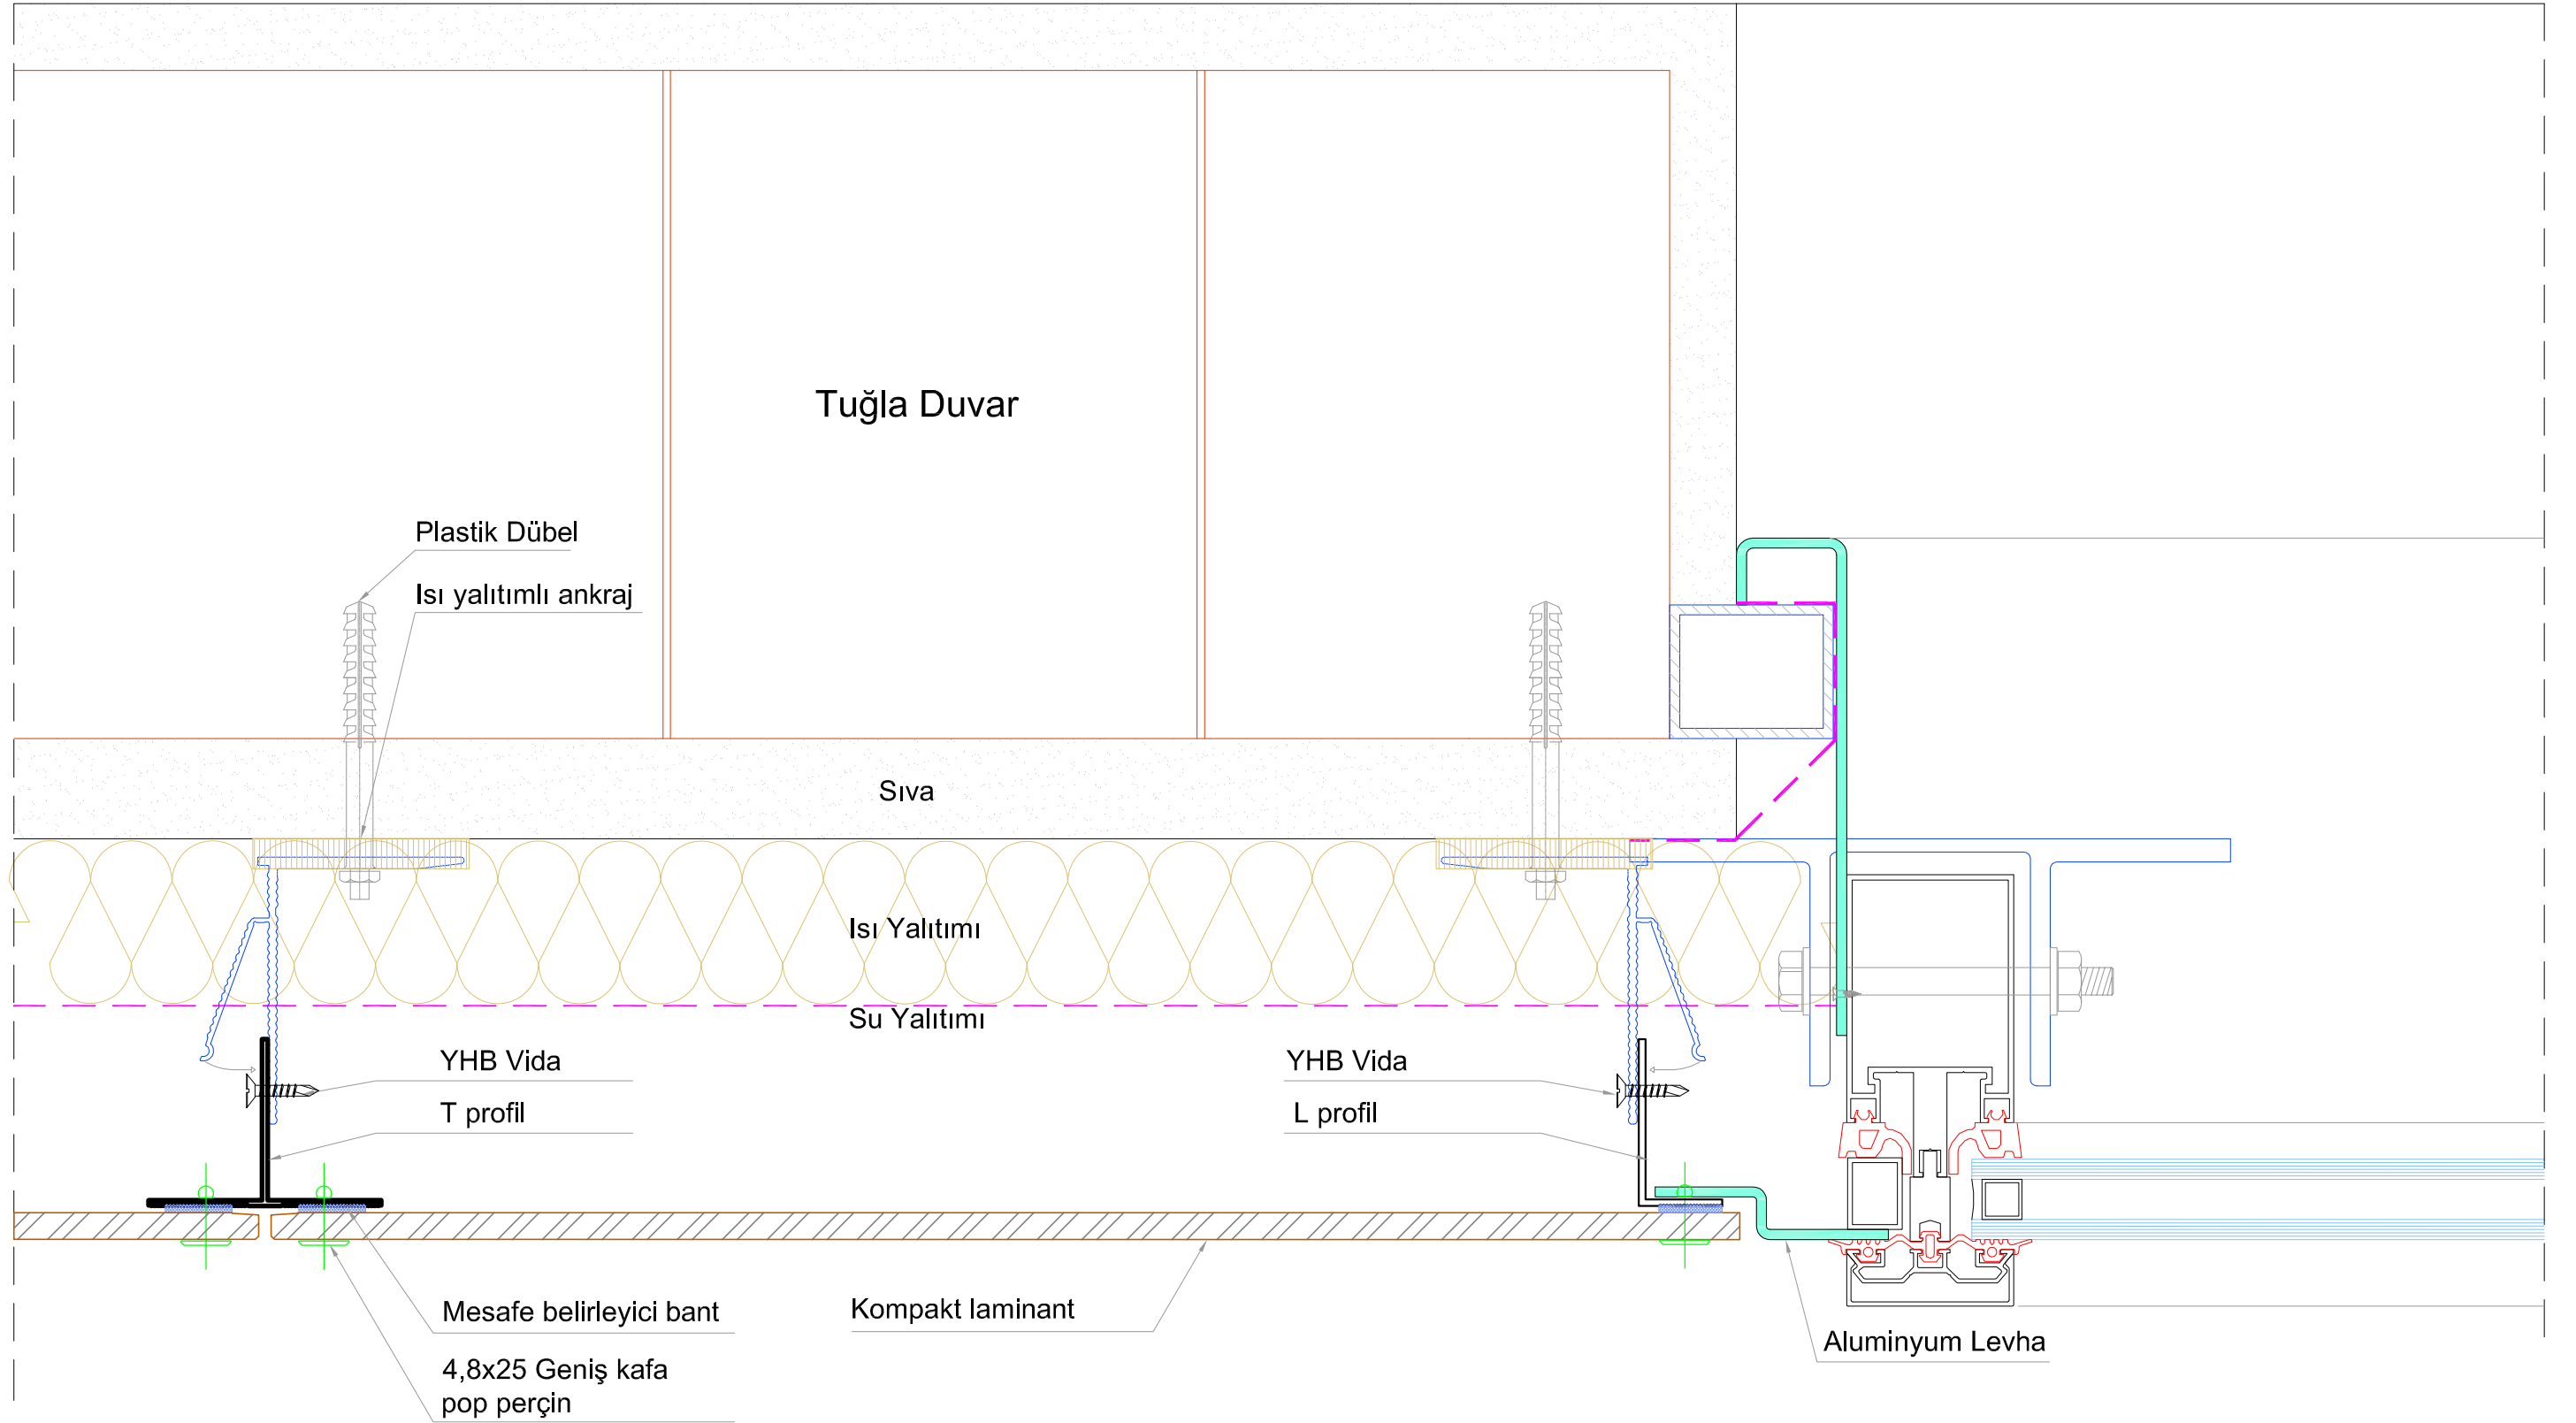

Agsfix Hareketli

A x 61.8 x 80 mm
80 x 61.8 x 80 mm
100 x 61.8 x 80 mm
120 x 61.8 x 80 mm
140 x 61.8 x 80 mm
160 x 61.8 x 80 mm
180 x 61.8 x 80 mm

Agsfix Hareketli

Smartfix

ÖN GÖRÜNÜŞ

YAN GÖRÜNÜŞ

Ags Sabit Braket

Ags Braket Hareketli

A x 61.8 x 80 mm
60 x 61.8 x 80 mm
80 x 61.8 x 80 mm
100 x 61.8 x 80 mm
120 x 61.8 x 80 mm
140 x 61.8 x 80 mm
160 x 61.8 x 80 mm
180 x 61.8 x 80 mm

Ags Hareketli Braket

Ags Sabit Braket

AGS BRAKET 4mm

Ags Braket Hareketli

A x 61.8 x 80 mm
60 x 61.8 x 80 mm
80 x 61.8 x 80 mm
100 x 61.8 x 80 mm
120 x 61.8 x 80 mm
140 x 61.8 x 80 mm
160 x 61.8 x 80 mm
180 x 61.8 x 80 mm

Ags Braket Sabit

A x 61.8 x 150 mm
60 x 61.8 x 150 mm
80 x 61.8 x 150 mm
100 x 61.8 x 150 mm
120 x 61.8 x 150 mm
140 x 61.8 x 150 mm
160 x 61.8 x 150 mm
180 x 61.8 x 150 mm

Ags Braket Hareketli

Ags Braket Sabit

DETAY A