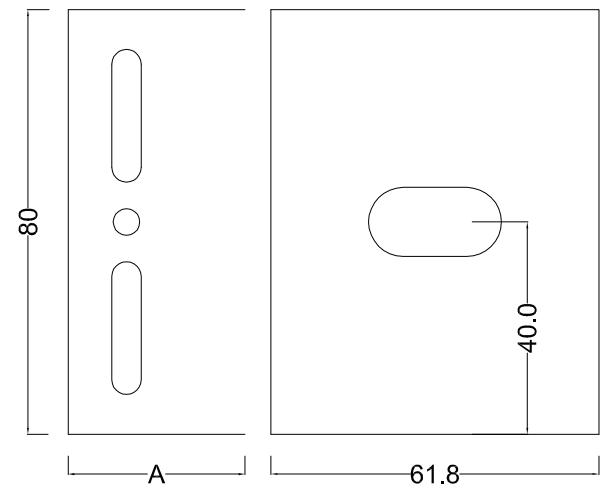

A x 61.8 x 80 mm
80 x 61.8 x 80 mm
100 x 61.8 x 80 mm
120 x 61.8 x 80 mm
140 x 61.8 x 80 mm
160 x 61.8 x 80 mm
180 x 61.8 x 80 mm

İzofix Hareketli

Agsfix Hareketli

Agsfix Sabit

Agsfix Sabit

Agsfix Sabit

A x 61.8 x 150 mm
80 x 61.8 x 150 mm
100 x 61.8 x 150 mm
120 x 61.8 x 150 mm
140 x 61.8 x 150 mm
160 x 61.8 x 150 mm
180 x 61.8 x 150 mm

Agsfix Hareketli

A x 61.8 x 80 mm
80 x 61.8 x 80 mm
100 x 61.8 x 80 mm
120 x 61.8 x 80 mm
140 x 61.8 x 80 mm
160 x 61.8 x 80 mm
180 x 61.8 x 80 mm

Agsfix Hareketli

Smartfix

ÖN GÖRÜNÜŞ

YAN GÖRÜNÜŞ

Ags Sabit Braket

Ags Hareketli Braket

AGS BRAKET 3mm

Ags Braket Sabit

A x 61.8 x 150 mm
60 x 61.8 x 150 mm
80 x 61.8 x 150 mm
100 x 61.8 x 150 mm
120 x 61.8 x 150 mm
140 x 61.8 x 150 mm
160 x 61.8 x 150 mm
180 x 61.8 x 150 mm

Ags Braket Hareketli

A x 61.8 x 80 mm
60 x 61.8 x 80 mm
80 x 61.8 x 80 mm
100 x 61.8 x 80 mm
120 x 61.8 x 80 mm
140 x 61.8 x 80 mm
160 x 61.8 x 80 mm
180 x 61.8 x 80 mm

Ags Hareketli Braket

Ags Sabit Braket