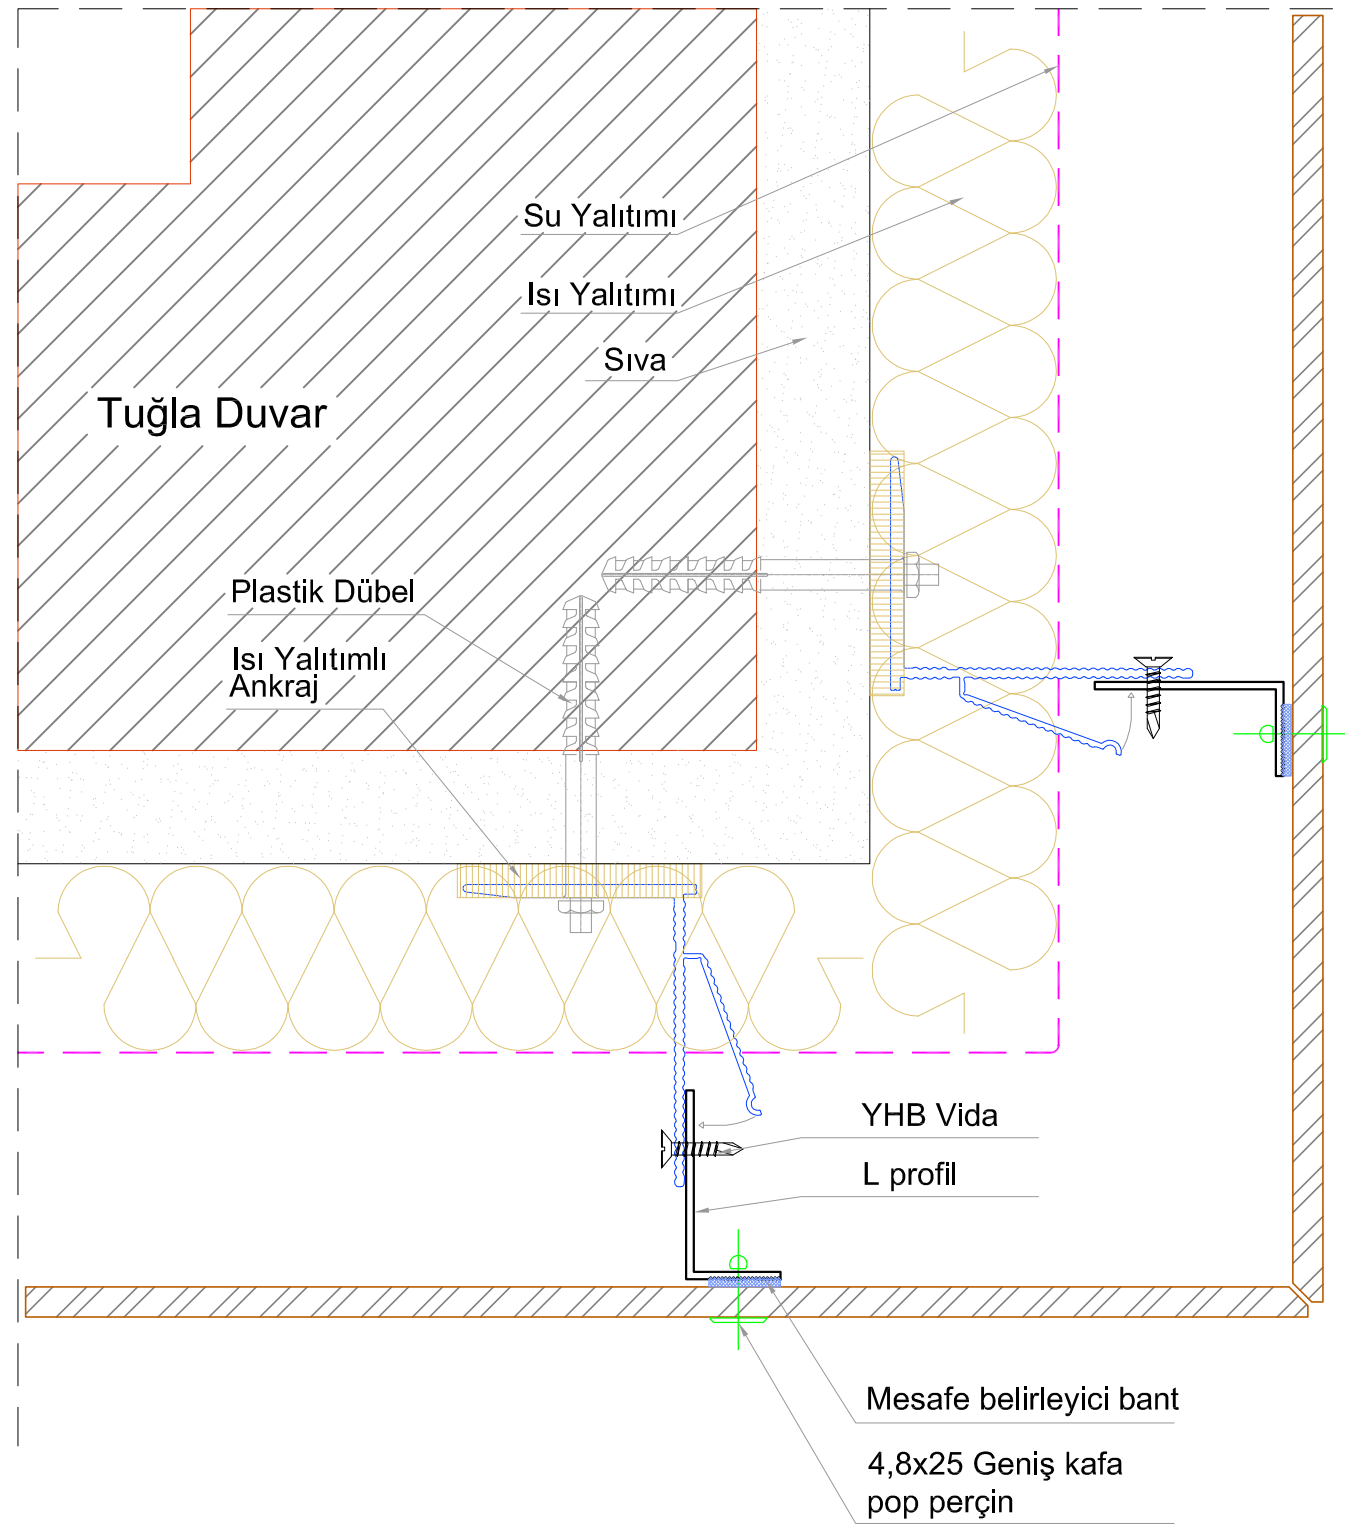

Agsfix Hareketli

A x 61.8 x 80 mm
80 x 61.8 x 80 mm
100 x 61.8 x 80 mm
120 x 61.8 x 80 mm
140 x 61.8 x 80 mm
160 x 61.8 x 80 mm
180 x 61.8 x 80 mm

Agsfix Hareketli

Smartfix

ÖN GÖRÜNÜŞ

YAN GÖRÜNÜŞ

Ags Sabit Braket

Ags Braket Hareketli

A x 61.8 x 80 mm
60 x 61.8 x 80 mm
80 x 61.8 x 80 mm
100 x 61.8 x 80 mm
120 x 61.8 x 80 mm
140 x 61.8 x 80 mm
160 x 61.8 x 80 mm
180 x 61.8 x 80 mm

Ags Hareketli Braket

Ags Sabit Braket

AGS BRAKET 4mm

Ags Braket Hareketli

A x 61.8 x 80 mm
60 x 61.8 x 80 mm
80 x 61.8 x 80 mm
100 x 61.8 x 80 mm
120 x 61.8 x 80 mm
140 x 61.8 x 80 mm
160 x 61.8 x 80 mm
180 x 61.8 x 80 mm

Ags Braket Sabit

A x 61.8 x 150 mm
60 x 61.8 x 150 mm
80 x 61.8 x 150 mm
100 x 61.8 x 150 mm
120 x 61.8 x 150 mm
140 x 61.8 x 150 mm
160 x 61.8 x 150 mm
180 x 61.8 x 150 mm

Ags Braket Hareketli

Ags Braket Sabit

DETAY A