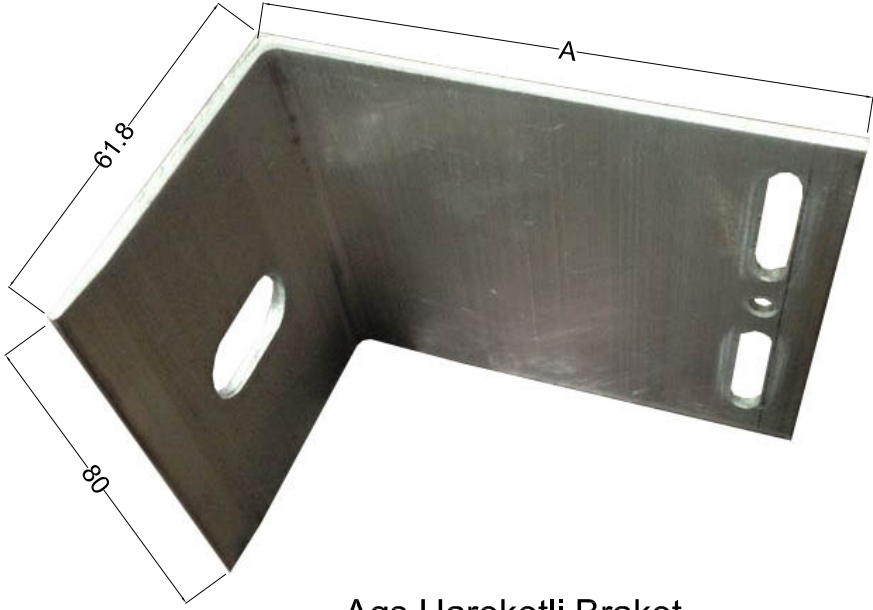

Agsfix Hareketli

A x 61.8 x 80 mm
80 x 61.8 x 80 mm
100 x 61.8 x 80 mm
120 x 61.8 x 80 mm
140 x 61.8 x 80 mm
160 x 61.8 x 80 mm
180 x 61.8 x 80 mm

Agsfix Hareketli

Smartfix

ÖN GÖRÜNÜŞ

YAN GÖRÜNÜŞ

Ags Sabit Braket

Ags Hareketli Braket

AGS BRAKET 3mm

Ags Braket Sabit

A x 61.8 x 150 mm
60 x 61.8 x 150 mm
80 x 61.8 x 150 mm
100 x 61.8 x 150 mm
120 x 61.8 x 150 mm
140 x 61.8 x 150 mm
160 x 61.8 x 150 mm
180 x 61.8 x 150 mm

Ags Braket Hareketli

A x 61.8 x 80 mm
60 x 61.8 x 80 mm
80 x 61.8 x 80 mm
100 x 61.8 x 80 mm
120 x 61.8 x 80 mm
140 x 61.8 x 80 mm
160 x 61.8 x 80 mm
180 x 61.8 x 80 mm

Ags Hareketli Braket

Ags Sabit Braket