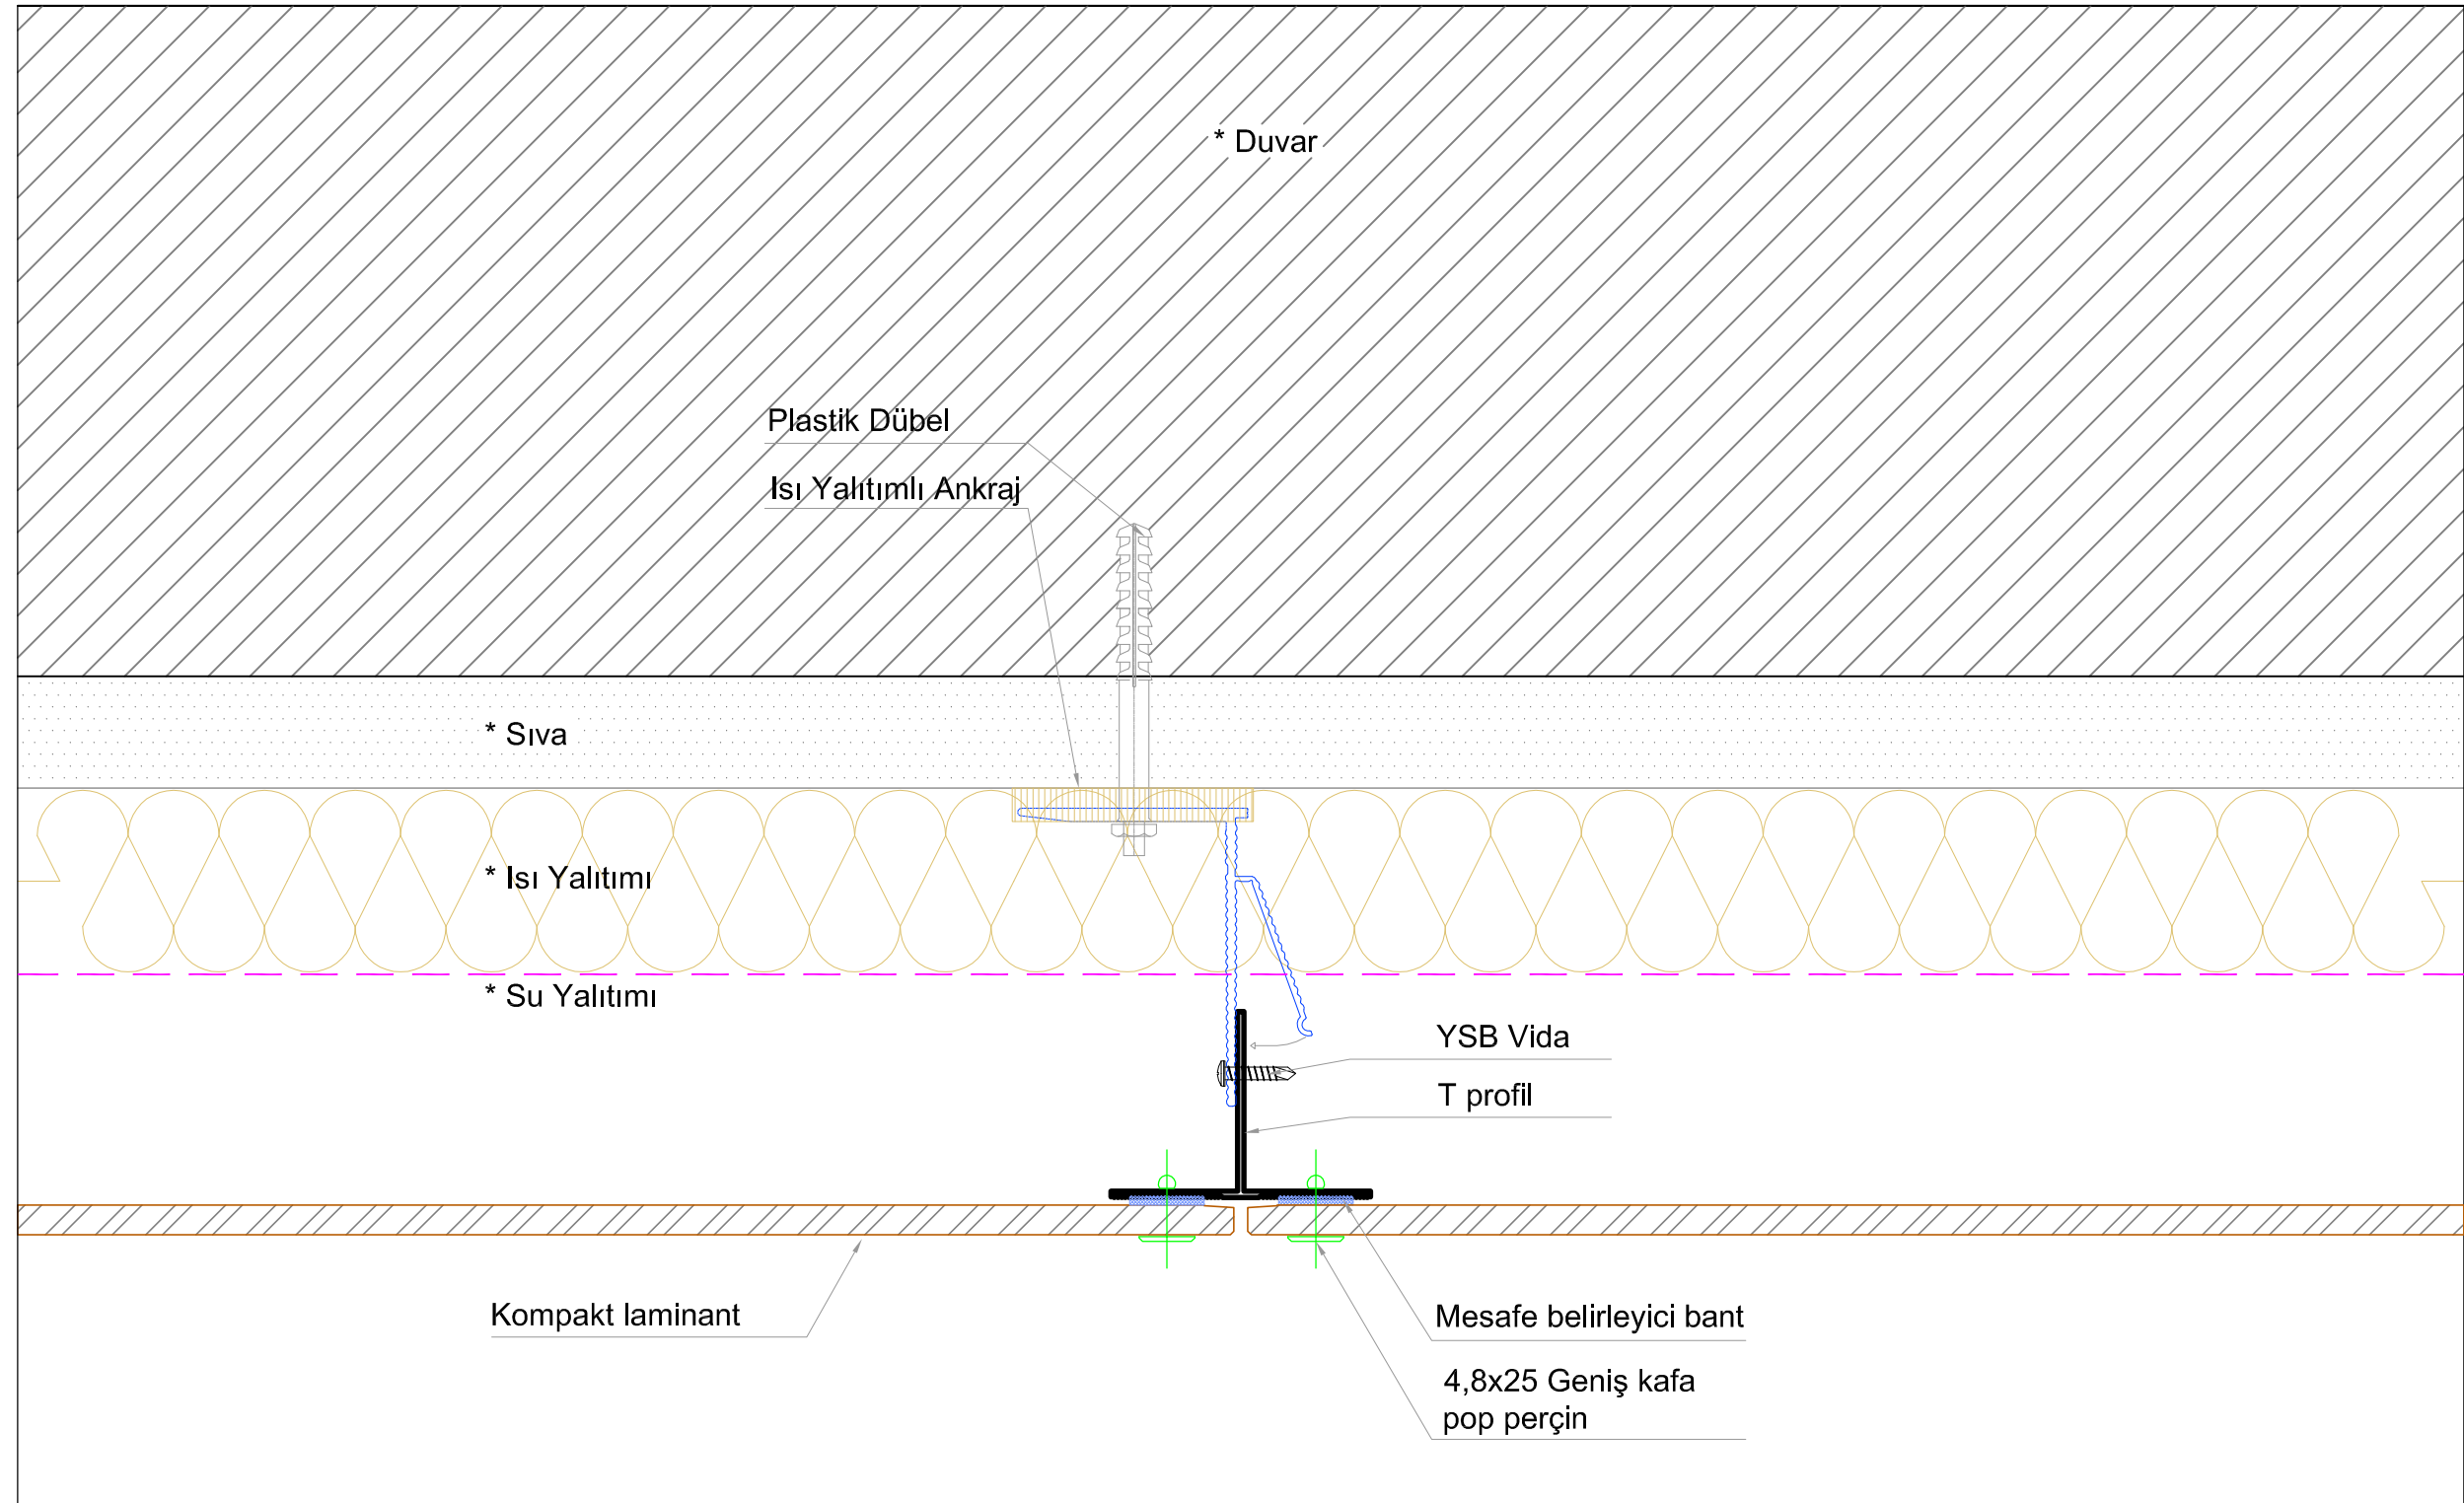

Agsfix Hareketli

A x 61.8 x 80 mm
80 x 61.8 x 80 mm
100 x 61.8 x 80 mm
120 x 61.8 x 80 mm
140 x 61.8 x 80 mm
160 x 61.8 x 80 mm
180 x 61.8 x 80 mm

Agsfix Hareketli

Smartfix

ÖN GÖRÜNÜŞ

YAN GÖRÜNÜŞ

Ags Sabit Braket

Ags Braket Hareketli

A x 61.8 x 80 mm
60 x 61.8 x 80 mm
80 x 61.8 x 80 mm
100 x 61.8 x 80 mm
120 x 61.8 x 80 mm
140 x 61.8 x 80 mm
160 x 61.8 x 80 mm
180 x 61.8 x 80 mm

Ags Hareketli Braket

Ags Sabit Braket

AGS BRAKET 4mm

Ags Braket Hareketli

A x 61.8 x 80 mm
60 x 61.8 x 80 mm
80 x 61.8 x 80 mm
100 x 61.8 x 80 mm
120 x 61.8 x 80 mm
140 x 61.8 x 80 mm
160 x 61.8 x 80 mm
180 x 61.8 x 80 mm

Ags Braket Sabit

A x 61.8 x 150 mm
60 x 61.8 x 150 mm
80 x 61.8 x 150 mm
100 x 61.8 x 150 mm
120 x 61.8 x 150 mm
140 x 61.8 x 150 mm
160 x 61.8 x 150 mm
180 x 61.8 x 150 mm

Ags Braket Hareketli

Ags Braket Sabit

DETAY A