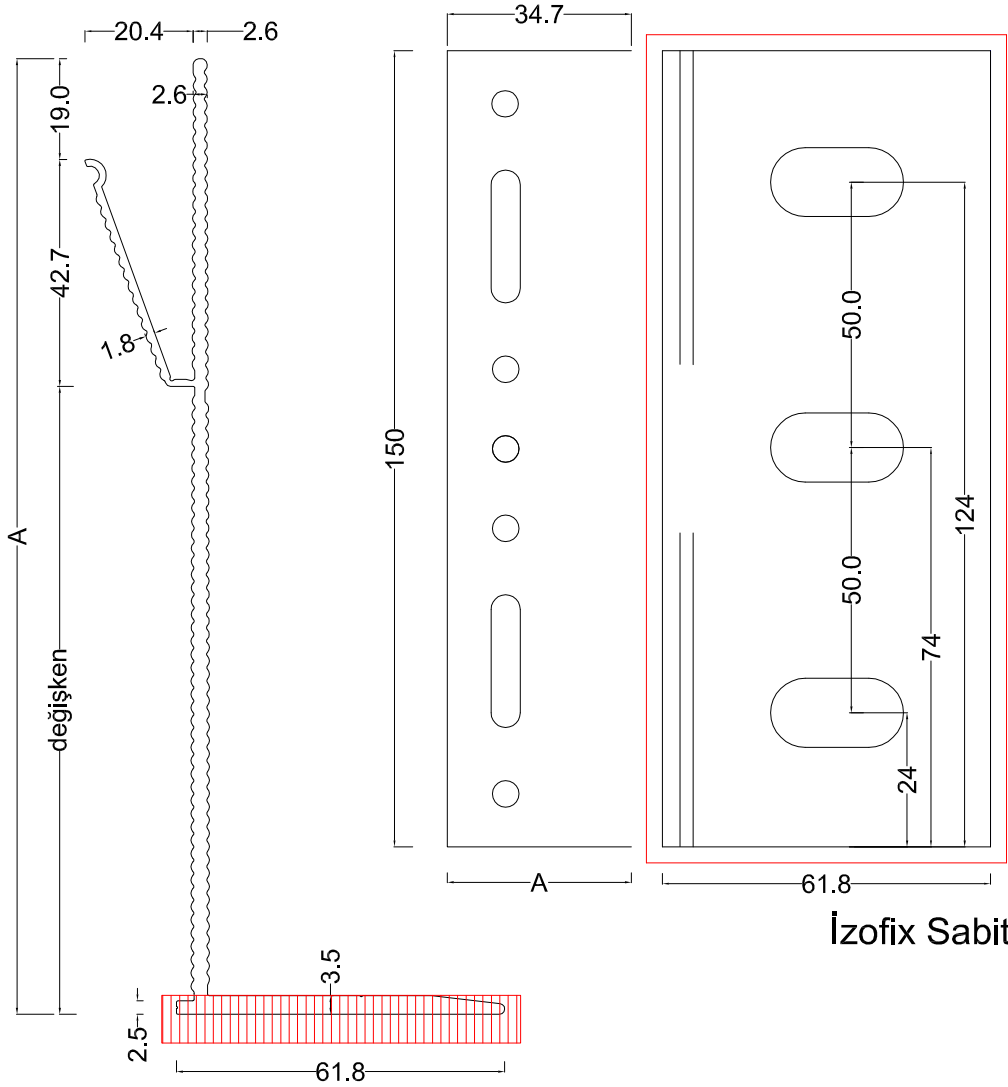

kod	profil	profil özellikleri	kod	profil	profil özellikleri
TP01		T Profil (50x50)	LP01		L Profil (25x50)
		renk : ral			renk : ral
TP02		T Profil (70x50)	LP02		L Profil (50x50)
		renk : ral			renk : ral
				Çelik Dübel	
4x10 pop perçin	4,8x25 Geniş kafa pop perçin (Ral renginde boyanabilir)			Plastik Dübel	
					
3,9x19 YHB (M.U.V)	3,9x19 YSB (M.U.V)	4,8x16 YSB (M.U.V)	AKB 5,5x25 (M.U.V)	Mesafe belirleyici bant	
				Hızlı Yapıştırıcı	
				Poliüretan Yapıştırıcı	

İzofix Hareketli

İzofix Sabit

İzofix Sabit

İzofix Sabit

A x 61.8 x 150 mm
80 x 61.8 x 150 mm
100 x 61.8 x 150 mm
120 x 61.8 x 150 mm
140 x 61.8 x 150 mm
160 x 61.8 x 150 mm
180 x 61.8 x 150 mm

İzofix Hareketli

A x 61.8 x 80 mm
80 x 61.8 x 80 mm
100 x 61.8 x 80 mm
120 x 61.8 x 80 mm
140 x 61.8 x 80 mm
160 x 61.8 x 80 mm
180 x 61.8 x 80 mm

İzofix Hareketli

Agsfix Hareketli

Agsfix Sabit

Agsfix Sabit

Agsfix Sabit

A x 61.8 x 150 mm
80 x 61.8 x 150 mm
100 x 61.8 x 150 mm
120 x 61.8 x 150 mm
140 x 61.8 x 150 mm
160 x 61.8 x 150 mm
180 x 61.8 x 150 mm

Agsfix Hareketli

A x 61.8 x 80 mm
80 x 61.8 x 80 mm
100 x 61.8 x 80 mm
120 x 61.8 x 80 mm
140 x 61.8 x 80 mm
160 x 61.8 x 80 mm
180 x 61.8 x 80 mm

Agsfix Hareketli

Smartfix

ÖN GÖRÜNÜŞ

YAN GÖRÜNÜŞ

Ags Sabit Braket