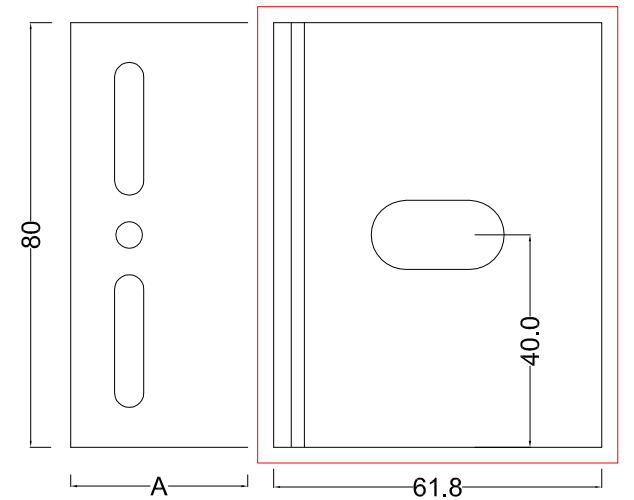

kod	profil	profil özellikleri	kod	profil	profil özellikleri
TP01		T Profil (50x50)	LP01		L Profil (25x50)
		renk : ral			renk : ral
TP02		T Profil (70x50)	LP02		L Profil (50x50)
		renk : ral			renk : ral
				Çelik Dübel	
4x10 pop perçin	4,8x25 Geniş kafa pop perçin (Ral renginde boyanabilir)			Plastik Dübel	
					
3,9x19 YHB (M.U.V)	3,9x19 YSB (M.U.V)	4,8x16 YSB (M.U.V)	AKB 5,5x25 (M.U.V)	Mesafe belirleyici bant	
				Hızlı Yapıştırıcı	
				Poliüretan Yapıştırıcı	

İzofix Hareketli

İzofix Sabit

İzofix Sabit

İzofix Sabit

A x 61.8 x 150 mm
80 x 61.8 x 150 mm
100 x 61.8 x 150 mm
120 x 61.8 x 150 mm
140 x 61.8 x 150 mm
160 x 61.8 x 150 mm
180 x 61.8 x 150 mm

İzofix Hareketli

A x 61.8 x 80 mm
80 x 61.8 x 80 mm
100 x 61.8 x 80 mm
120 x 61.8 x 80 mm
140 x 61.8 x 80 mm
160 x 61.8 x 80 mm
180 x 61.8 x 80 mm

İzofix Hareketli

Agsfix Hareketli

Agsfix Sabit

Agsfix Sabit

Agsfix Sabit

A x 61.8 x 150 mm
80 x 61.8 x 150 mm
100 x 61.8 x 150 mm
120 x 61.8 x 150 mm
140 x 61.8 x 150 mm
160 x 61.8 x 150 mm
180 x 61.8 x 150 mm

Agsfix Hareketli

A x 61.8 x 80 mm
80 x 61.8 x 80 mm
100 x 61.8 x 80 mm
120 x 61.8 x 80 mm
140 x 61.8 x 80 mm
160 x 61.8 x 80 mm
180 x 61.8 x 80 mm

Agsfix Hareketli

Smartfix

ÖN GÖRÜNÜŞ

YAN GÖRÜNÜŞ

Ags Sabit Braket