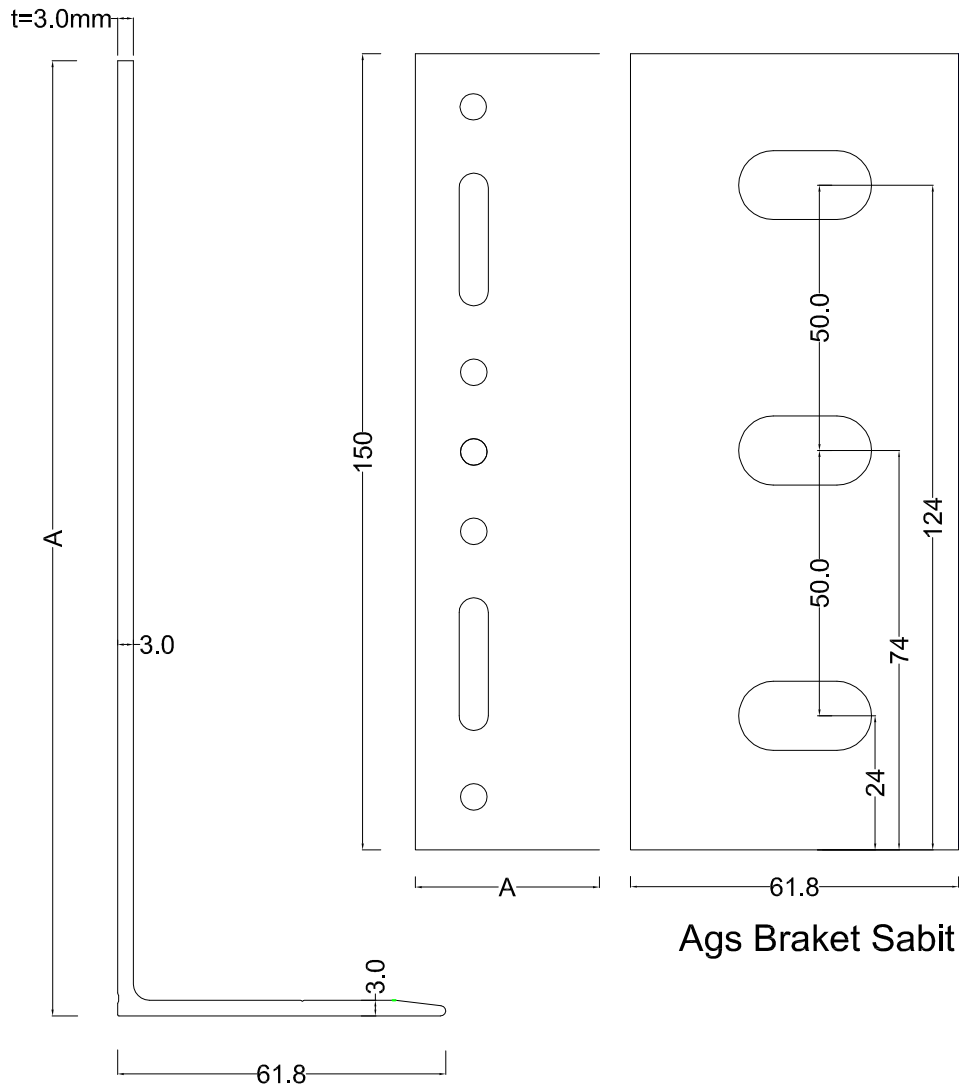

A x 61.8 x 80 mm
80 x 61.8 x 80 mm
100 x 61.8 x 80 mm
120 x 61.8 x 80 mm
140 x 61.8 x 80 mm
160 x 61.8 x 80 mm
180 x 61.8 x 80 mm

İzofix Hareketli

Agsfix Hareketli

Agsfix Sabit

Agsfix Sabit

Agsfix Sabit

A x 61.8 x 150 mm
80 x 61.8 x 150 mm
100 x 61.8 x 150 mm
120 x 61.8 x 150 mm
140 x 61.8 x 150 mm
160 x 61.8 x 150 mm
180 x 61.8 x 150 mm

Agsfix Hareketli

A x 61.8 x 80 mm
80 x 61.8 x 80 mm
100 x 61.8 x 80 mm
120 x 61.8 x 80 mm
140 x 61.8 x 80 mm
160 x 61.8 x 80 mm
180 x 61.8 x 80 mm

Agsfix Hareketli

Smartfix

ÖN GÖRÜNÜŞ

YAN GÖRÜNÜŞ

Ags Sabit Braket

Ags Hareketli Braket

AGS BRAKET 3mm

Ags Braket Sabit

A x 61.8 x 150 mm
60 x 61.8 x 150 mm
80 x 61.8 x 150 mm
100 x 61.8 x 150 mm
120 x 61.8 x 150 mm
140 x 61.8 x 150 mm
160 x 61.8 x 150 mm
180 x 61.8 x 150 mm

Ags Braket Hareketli

A x 61.8 x 80 mm
60 x 61.8 x 80 mm
80 x 61.8 x 80 mm
100 x 61.8 x 80 mm
120 x 61.8 x 80 mm
140 x 61.8 x 80 mm
160 x 61.8 x 80 mm
180 x 61.8 x 80 mm

Ags Hareketli Braket

Ags Sabit Braket