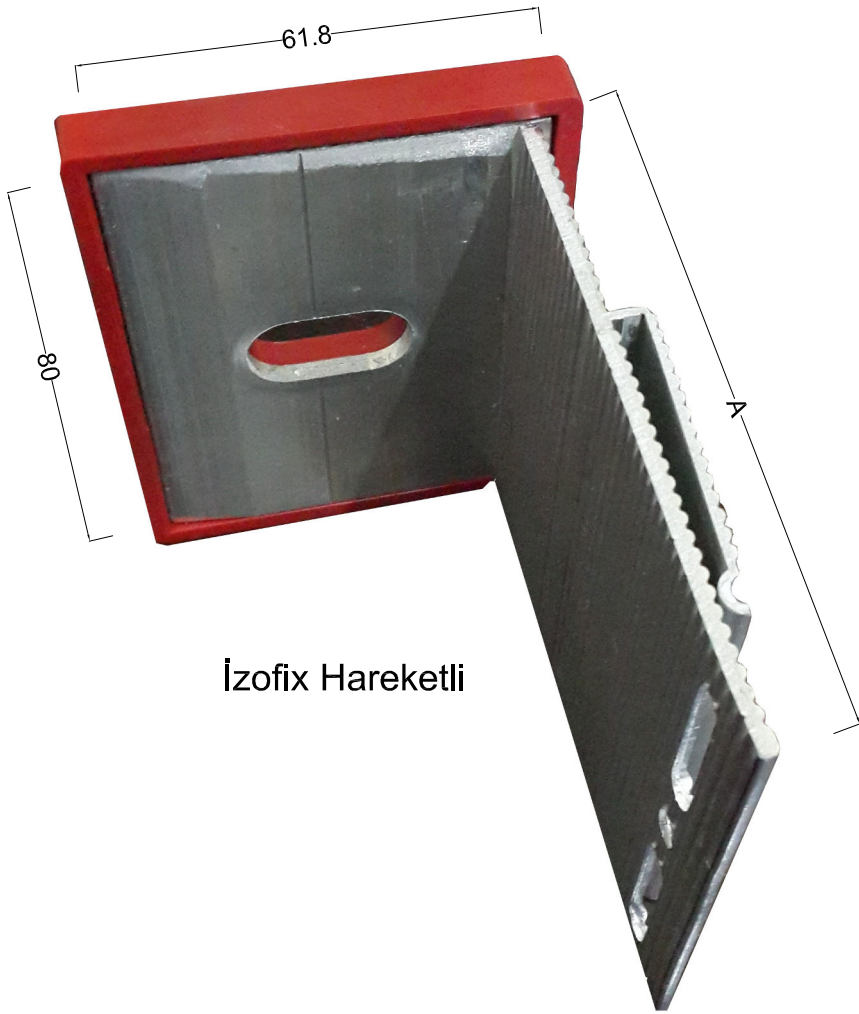

1. İZOFİX SABİT BRAKET
2. T PROFİL
3. İZOFİX HAREKETLİ BRAKET
4. PERÇİN
5. SIVA
6. İSİ YALITIMI
7. SU YALITIMI
8. KOMPAKT LAMİNANT
9. PLASTİK DÜBEL
10. ÇELİK DÜBEL
11. TAŞIYICI TUĞLA DUVAR
12. TAŞIYICI BETONARME KİRİŞ

kod	profil	profil özellikleri	kod	profil	profil özellikleri
TP01		T Profil (50x50)	LP01		L Profil (25x50)
		renk : ral			renk : ral
TP02		T Profil (70x50)	LP02		L Profil (50x50)
		renk : ral			renk : ral
				Çelik Dübel	
4x10 pop perçin	4,8x25 Geniş kafa pop perçin (Ral renginde boyanabilir)			Plastik Dübel	
					
3,9x19 YHB (M.U.V)	3,9x19 YSB (M.U.V)	4,8x16 YSB (M.U.V)	AKB 5,5x25 (M.U.V)	Mesafe belirleyici bant	
				Hızlı Yapıştırıcı	
				Poliüretan Yapıştırıcı	

İzofix Hareketli

İzofix Sabit

İzofix Sabit

İzofix Sabit

A x 61.8 x 150 mm
80 x 61.8 x 150 mm
100 x 61.8 x 150 mm
120 x 61.8 x 150 mm
140 x 61.8 x 150 mm
160 x 61.8 x 150 mm
180 x 61.8 x 150 mm

İzofix Hareketli

A x 61.8 x 80 mm
80 x 61.8 x 80 mm
100 x 61.8 x 80 mm
120 x 61.8 x 80 mm
140 x 61.8 x 80 mm
160 x 61.8 x 80 mm
180 x 61.8 x 80 mm

İzofix Hareketli

Agsfix Hareketli

Agsfix Sabit

Agsfix Sabit

Agsfix Sabit

A x 61.8 x 150 mm
80 x 61.8 x 150 mm
100 x 61.8 x 150 mm
120 x 61.8 x 150 mm
140 x 61.8 x 150 mm
160 x 61.8 x 150 mm
180 x 61.8 x 150 mm