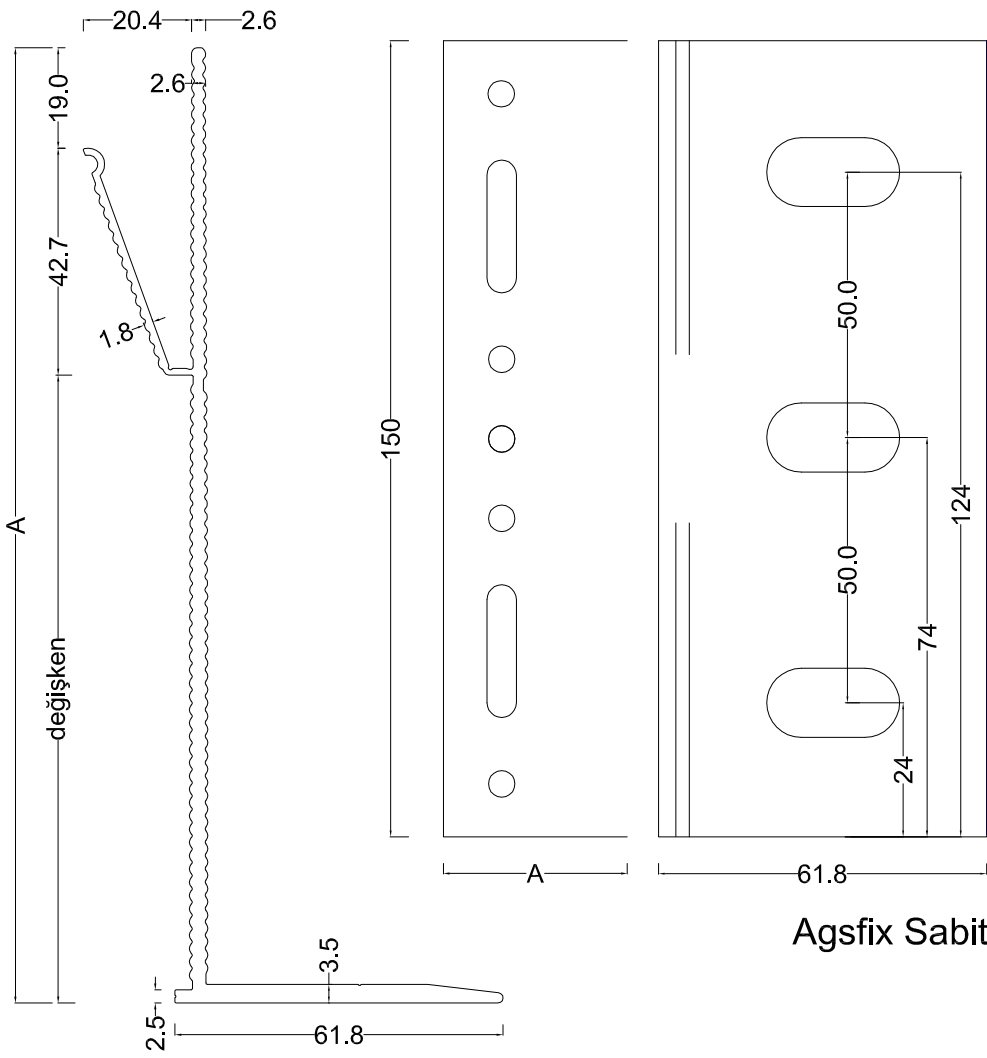

İzofix Hareketli

İzofix Sabit

İzofix Sabit

İzofix Sabit

A x 61.8 x 150 mm
80 x 61.8 x 150 mm
100 x 61.8 x 150 mm
120 x 61.8 x 150 mm
140 x 61.8 x 150 mm
160 x 61.8 x 150 mm
180 x 61.8 x 150 mm

İzofix Hareketli

A x 61.8 x 80 mm
80 x 61.8 x 80 mm
100 x 61.8 x 80 mm
120 x 61.8 x 80 mm
140 x 61.8 x 80 mm
160 x 61.8 x 80 mm
180 x 61.8 x 80 mm

İzofix Hareketli

Agsfix Hareketli

Agsfix Sabit

Agsfix Sabit

Agsfix Sabit

A x 61.8 x 150 mm
80 x 61.8 x 150 mm
100 x 61.8 x 150 mm
120 x 61.8 x 150 mm
140 x 61.8 x 150 mm
160 x 61.8 x 150 mm
180 x 61.8 x 150 mm

Agsfix Hareketli

A x 61.8 x 80 mm
80 x 61.8 x 80 mm
100 x 61.8 x 80 mm
120 x 61.8 x 80 mm
140 x 61.8 x 80 mm
160 x 61.8 x 80 mm
180 x 61.8 x 80 mm

Agsfix Hareketli

Smartfix

ÖN GÖRÜNÜŞ

YAN GÖRÜNÜŞ

Ags Sabit Braket

Ags Braket Hareketli

A x 61.8 x 80 mm
60 x 61.8 x 80 mm
80 x 61.8 x 80 mm
100 x 61.8 x 80 mm
120 x 61.8 x 80 mm
140 x 61.8 x 80 mm
160 x 61.8 x 80 mm
180 x 61.8 x 80 mm

Ags Hareketli Braket

Ags Sabit Braket