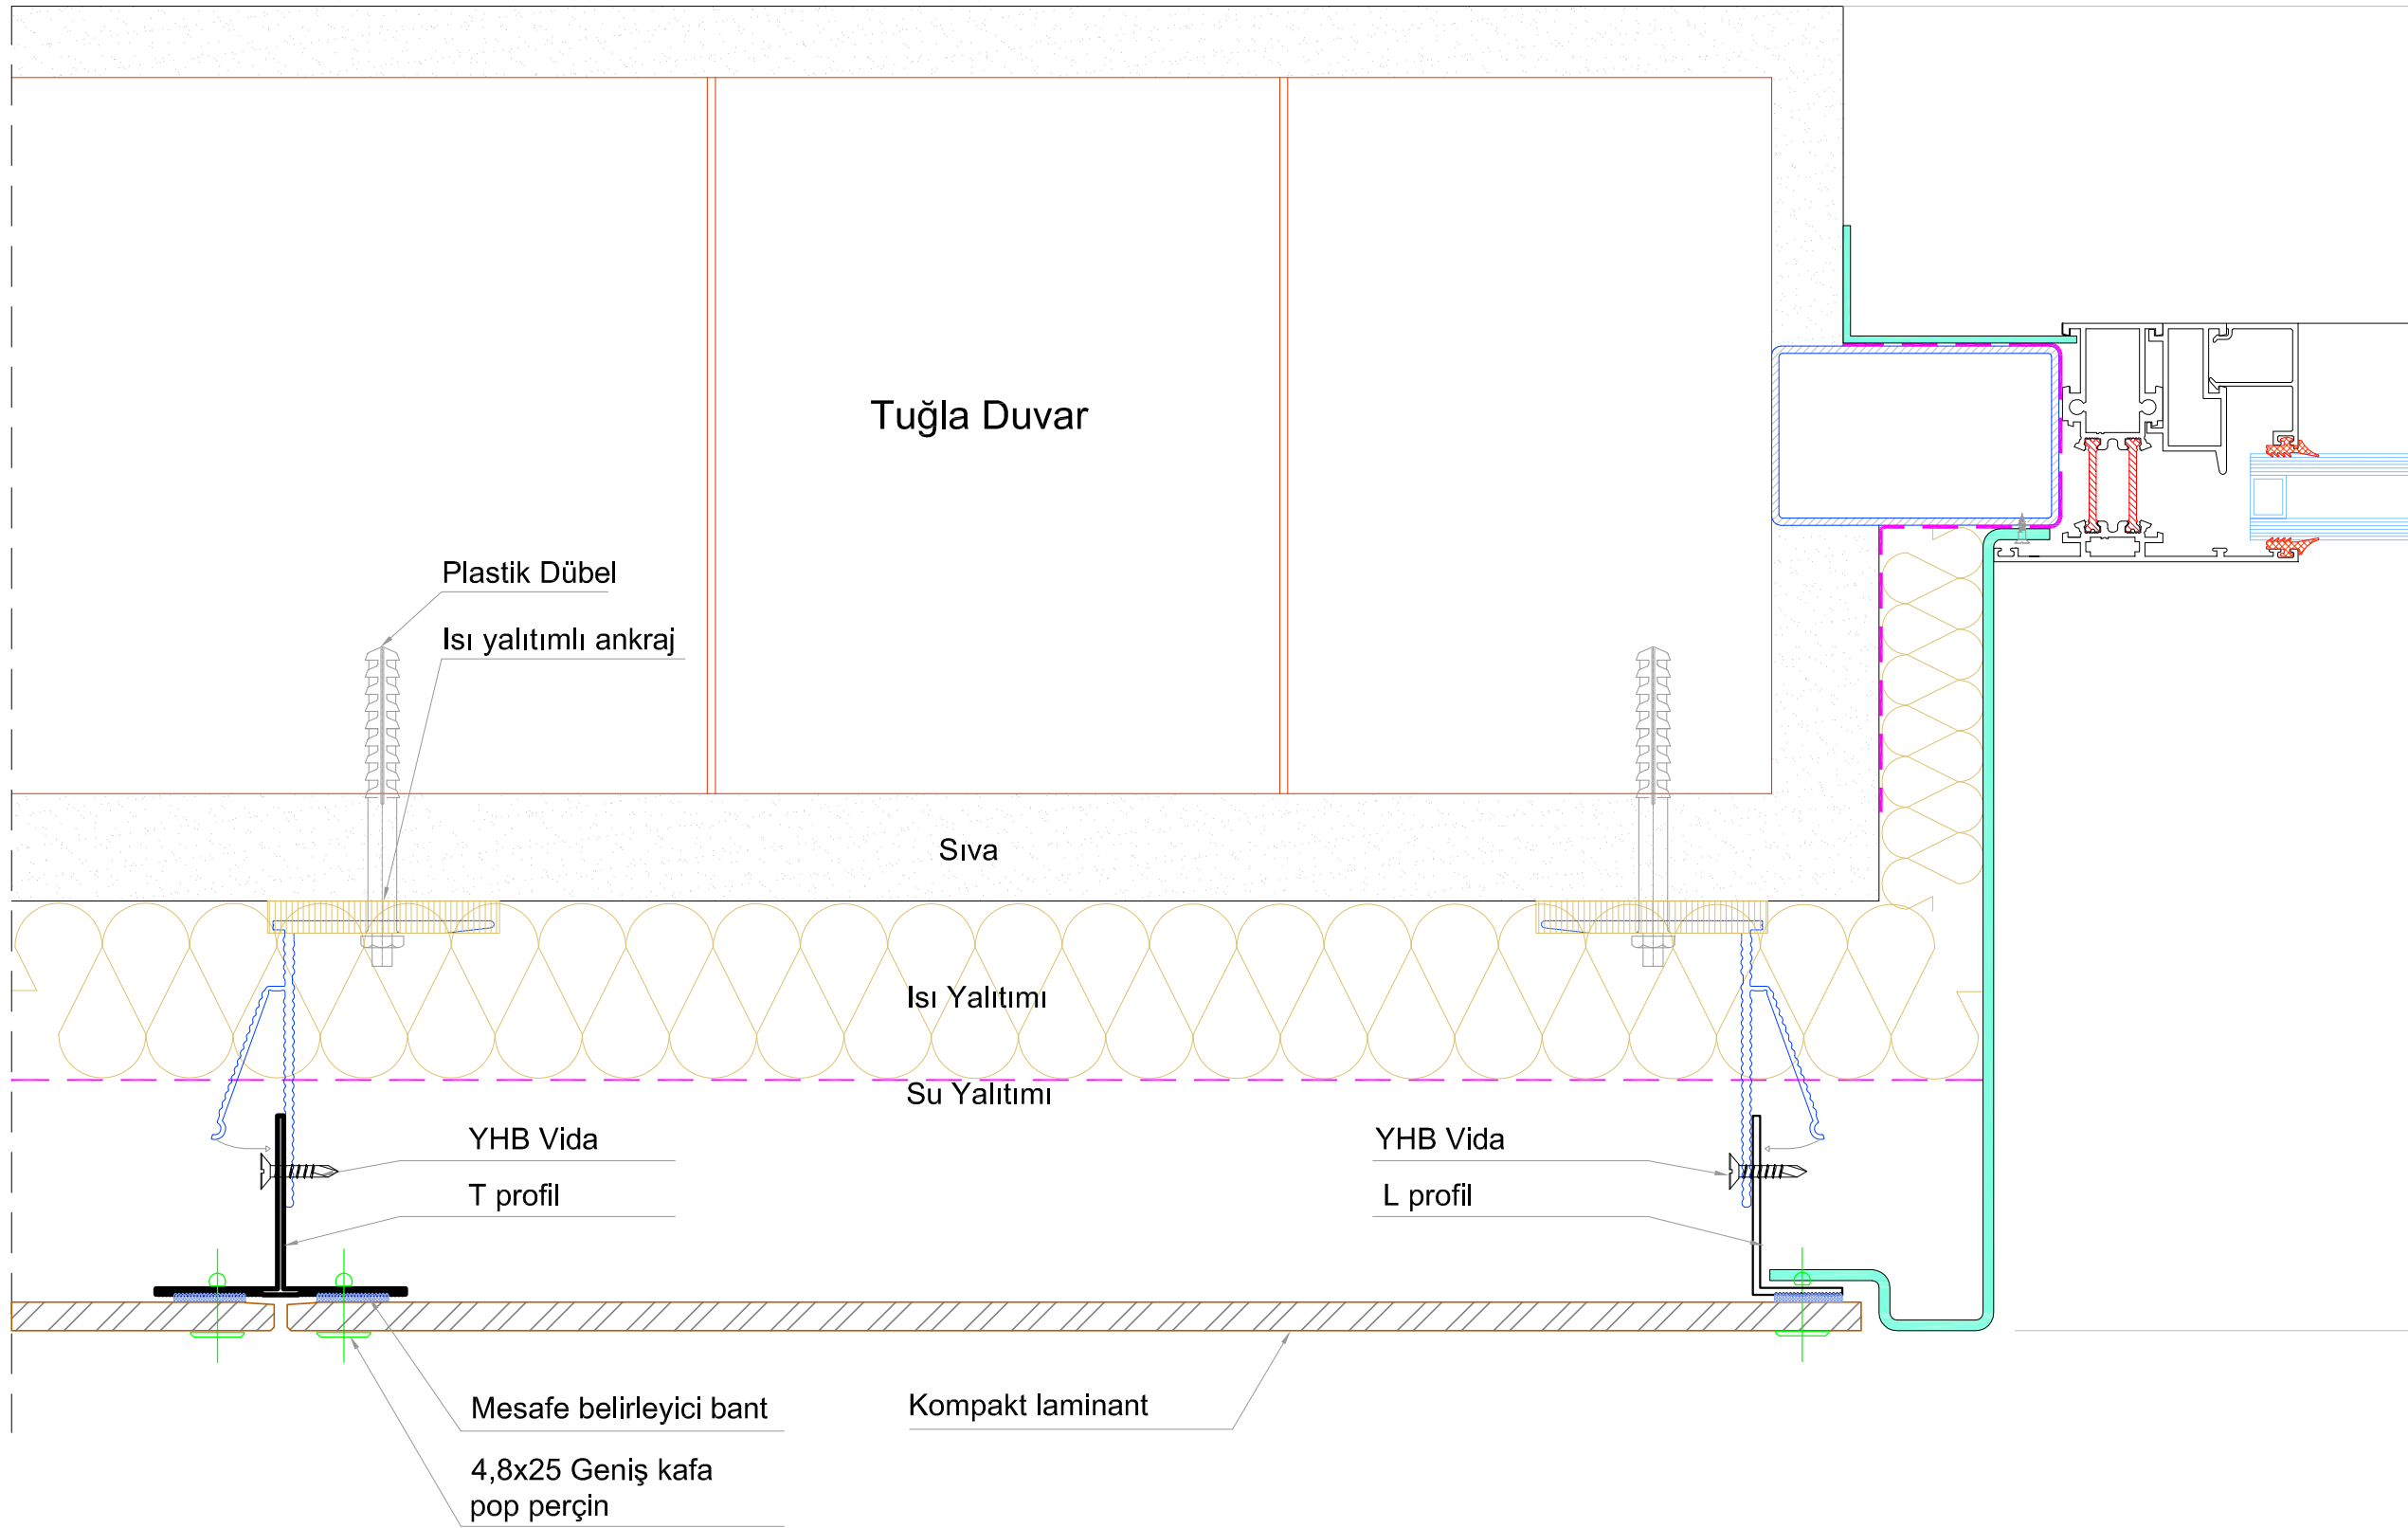

Agsfix Hareketli

A x 61.8 x 80 mm
80 x 61.8 x 80 mm
100 x 61.8 x 80 mm
120 x 61.8 x 80 mm
140 x 61.8 x 80 mm
160 x 61.8 x 80 mm
180 x 61.8 x 80 mm

Agsfix Hareketli

Smartfix

ÖN GÖRÜNÜŞ

YAN GÖRÜNÜŞ

Ags Sabit Braket

Ags Braket Hareketli

A x 61.8 x 80 mm
60 x 61.8 x 80 mm
80 x 61.8 x 80 mm
100 x 61.8 x 80 mm
120 x 61.8 x 80 mm
140 x 61.8 x 80 mm
160 x 61.8 x 80 mm
180 x 61.8 x 80 mm

Ags Hareketli Braket

Ags Sabit Braket

AGS BRAKET 4mm

Ags Braket Hareketli

A x 61.8 x 80 mm
60 x 61.8 x 80 mm
80 x 61.8 x 80 mm
100 x 61.8 x 80 mm
120 x 61.8 x 80 mm
140 x 61.8 x 80 mm
160 x 61.8 x 80 mm
180 x 61.8 x 80 mm

Ags Braket Sabit

A x 61.8 x 150 mm
60 x 61.8 x 150 mm
80 x 61.8 x 150 mm
100 x 61.8 x 150 mm
120 x 61.8 x 150 mm
140 x 61.8 x 150 mm
160 x 61.8 x 150 mm
180 x 61.8 x 150 mm

Ags Braket Hareketli

Ags Braket Sabit

DETAY A