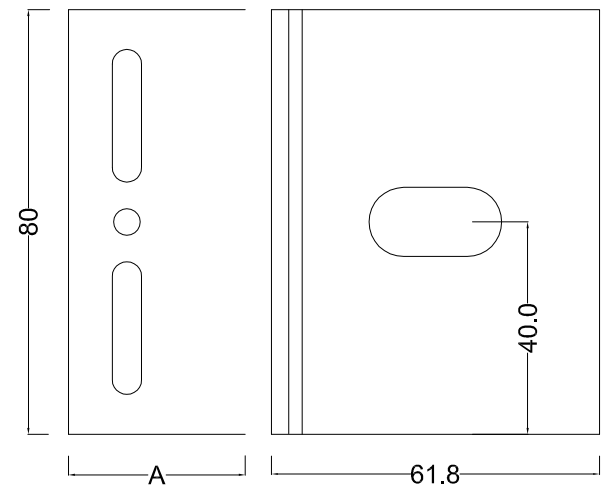

İzofix Hareketli

İzofix Sabit

İzofix Sabit

İzofix Sabit

A x 61.8 x 150 mm
80 x 61.8 x 150 mm
100 x 61.8 x 150 mm
120 x 61.8 x 150 mm
140 x 61.8 x 150 mm
160 x 61.8 x 150 mm
180 x 61.8 x 150 mm

İzofix Hareketli

A x 61.8 x 80 mm
80 x 61.8 x 80 mm
100 x 61.8 x 80 mm
120 x 61.8 x 80 mm
140 x 61.8 x 80 mm
160 x 61.8 x 80 mm
180 x 61.8 x 80 mm

İzofix Hareketli

Agsfix Hareketli

Agsfix Sabit

Agsfix Sabit

Agsfix Sabit

A x 61.8 x 150 mm
80 x 61.8 x 150 mm
100 x 61.8 x 150 mm
120 x 61.8 x 150 mm
140 x 61.8 x 150 mm
160 x 61.8 x 150 mm
180 x 61.8 x 150 mm

Agsfix Hareketli

A x 61.8 x 80 mm
80 x 61.8 x 80 mm
100 x 61.8 x 80 mm
120 x 61.8 x 80 mm
140 x 61.8 x 80 mm
160 x 61.8 x 80 mm
180 x 61.8 x 80 mm

Agsfix Hareketli

Smartfix

ÖN GÖRÜNÜŞ

YAN GÖRÜNÜŞ

Ags Sabit Braket