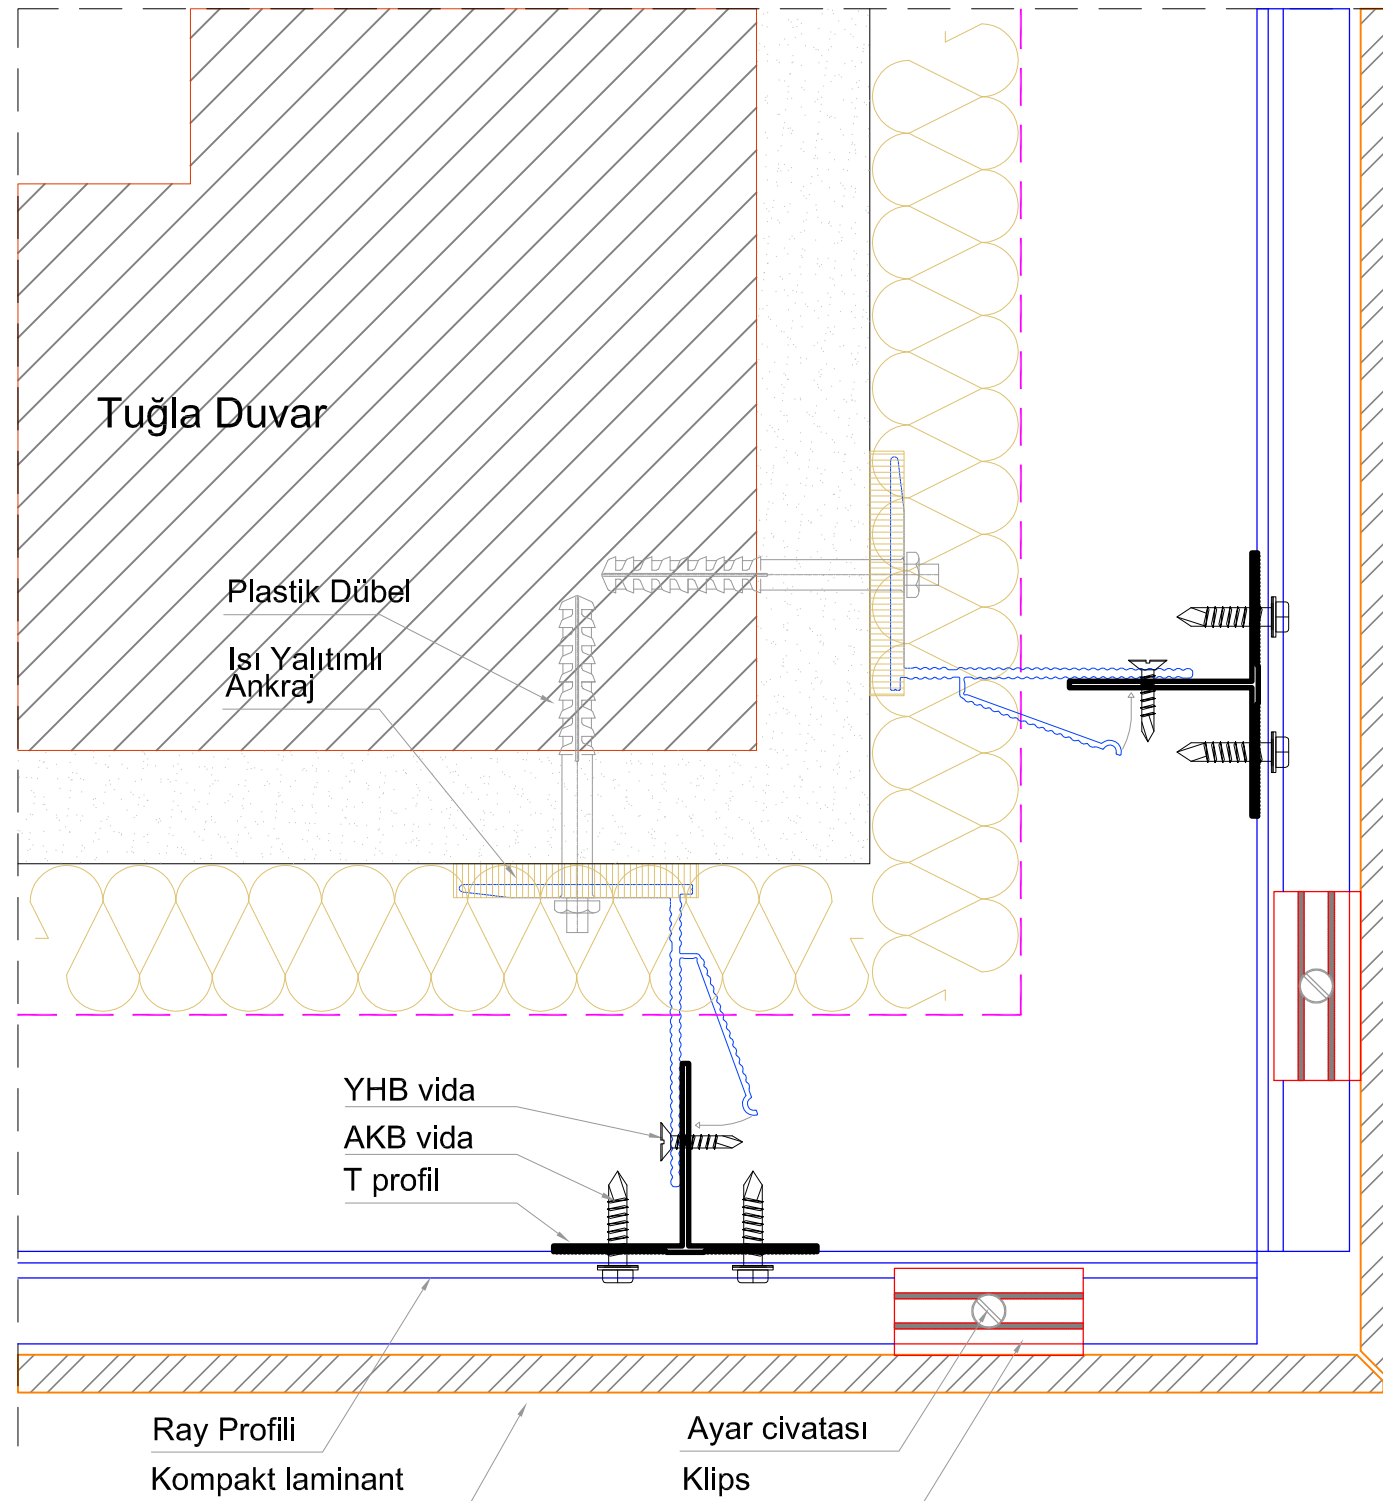

### Ags Braket Hareketli

A x 61.8 x 80 mm
60 x 61.8 x 80 mm
80 x 61.8 x 80 mm
100 x 61.8 x 80 mm
120 x 61.8 x 80 mm
140 x 61.8 x 80 mm
160 x 61.8 x 80 mm
180 x 61.8 x 80 mm

### Ags Braket Sabit

A x 61.8 x 150 mm
60 x 61.8 x 150 mm
80 x 61.8 x 150 mm
100 x 61.8 x 150 mm
120 x 61.8 x 150 mm
140 x 61.8 x 150 mm
160 x 61.8 x 150 mm
180 x 61.8 x 150 mm

Ags Braket Hareketli

Ags Braket Sabit