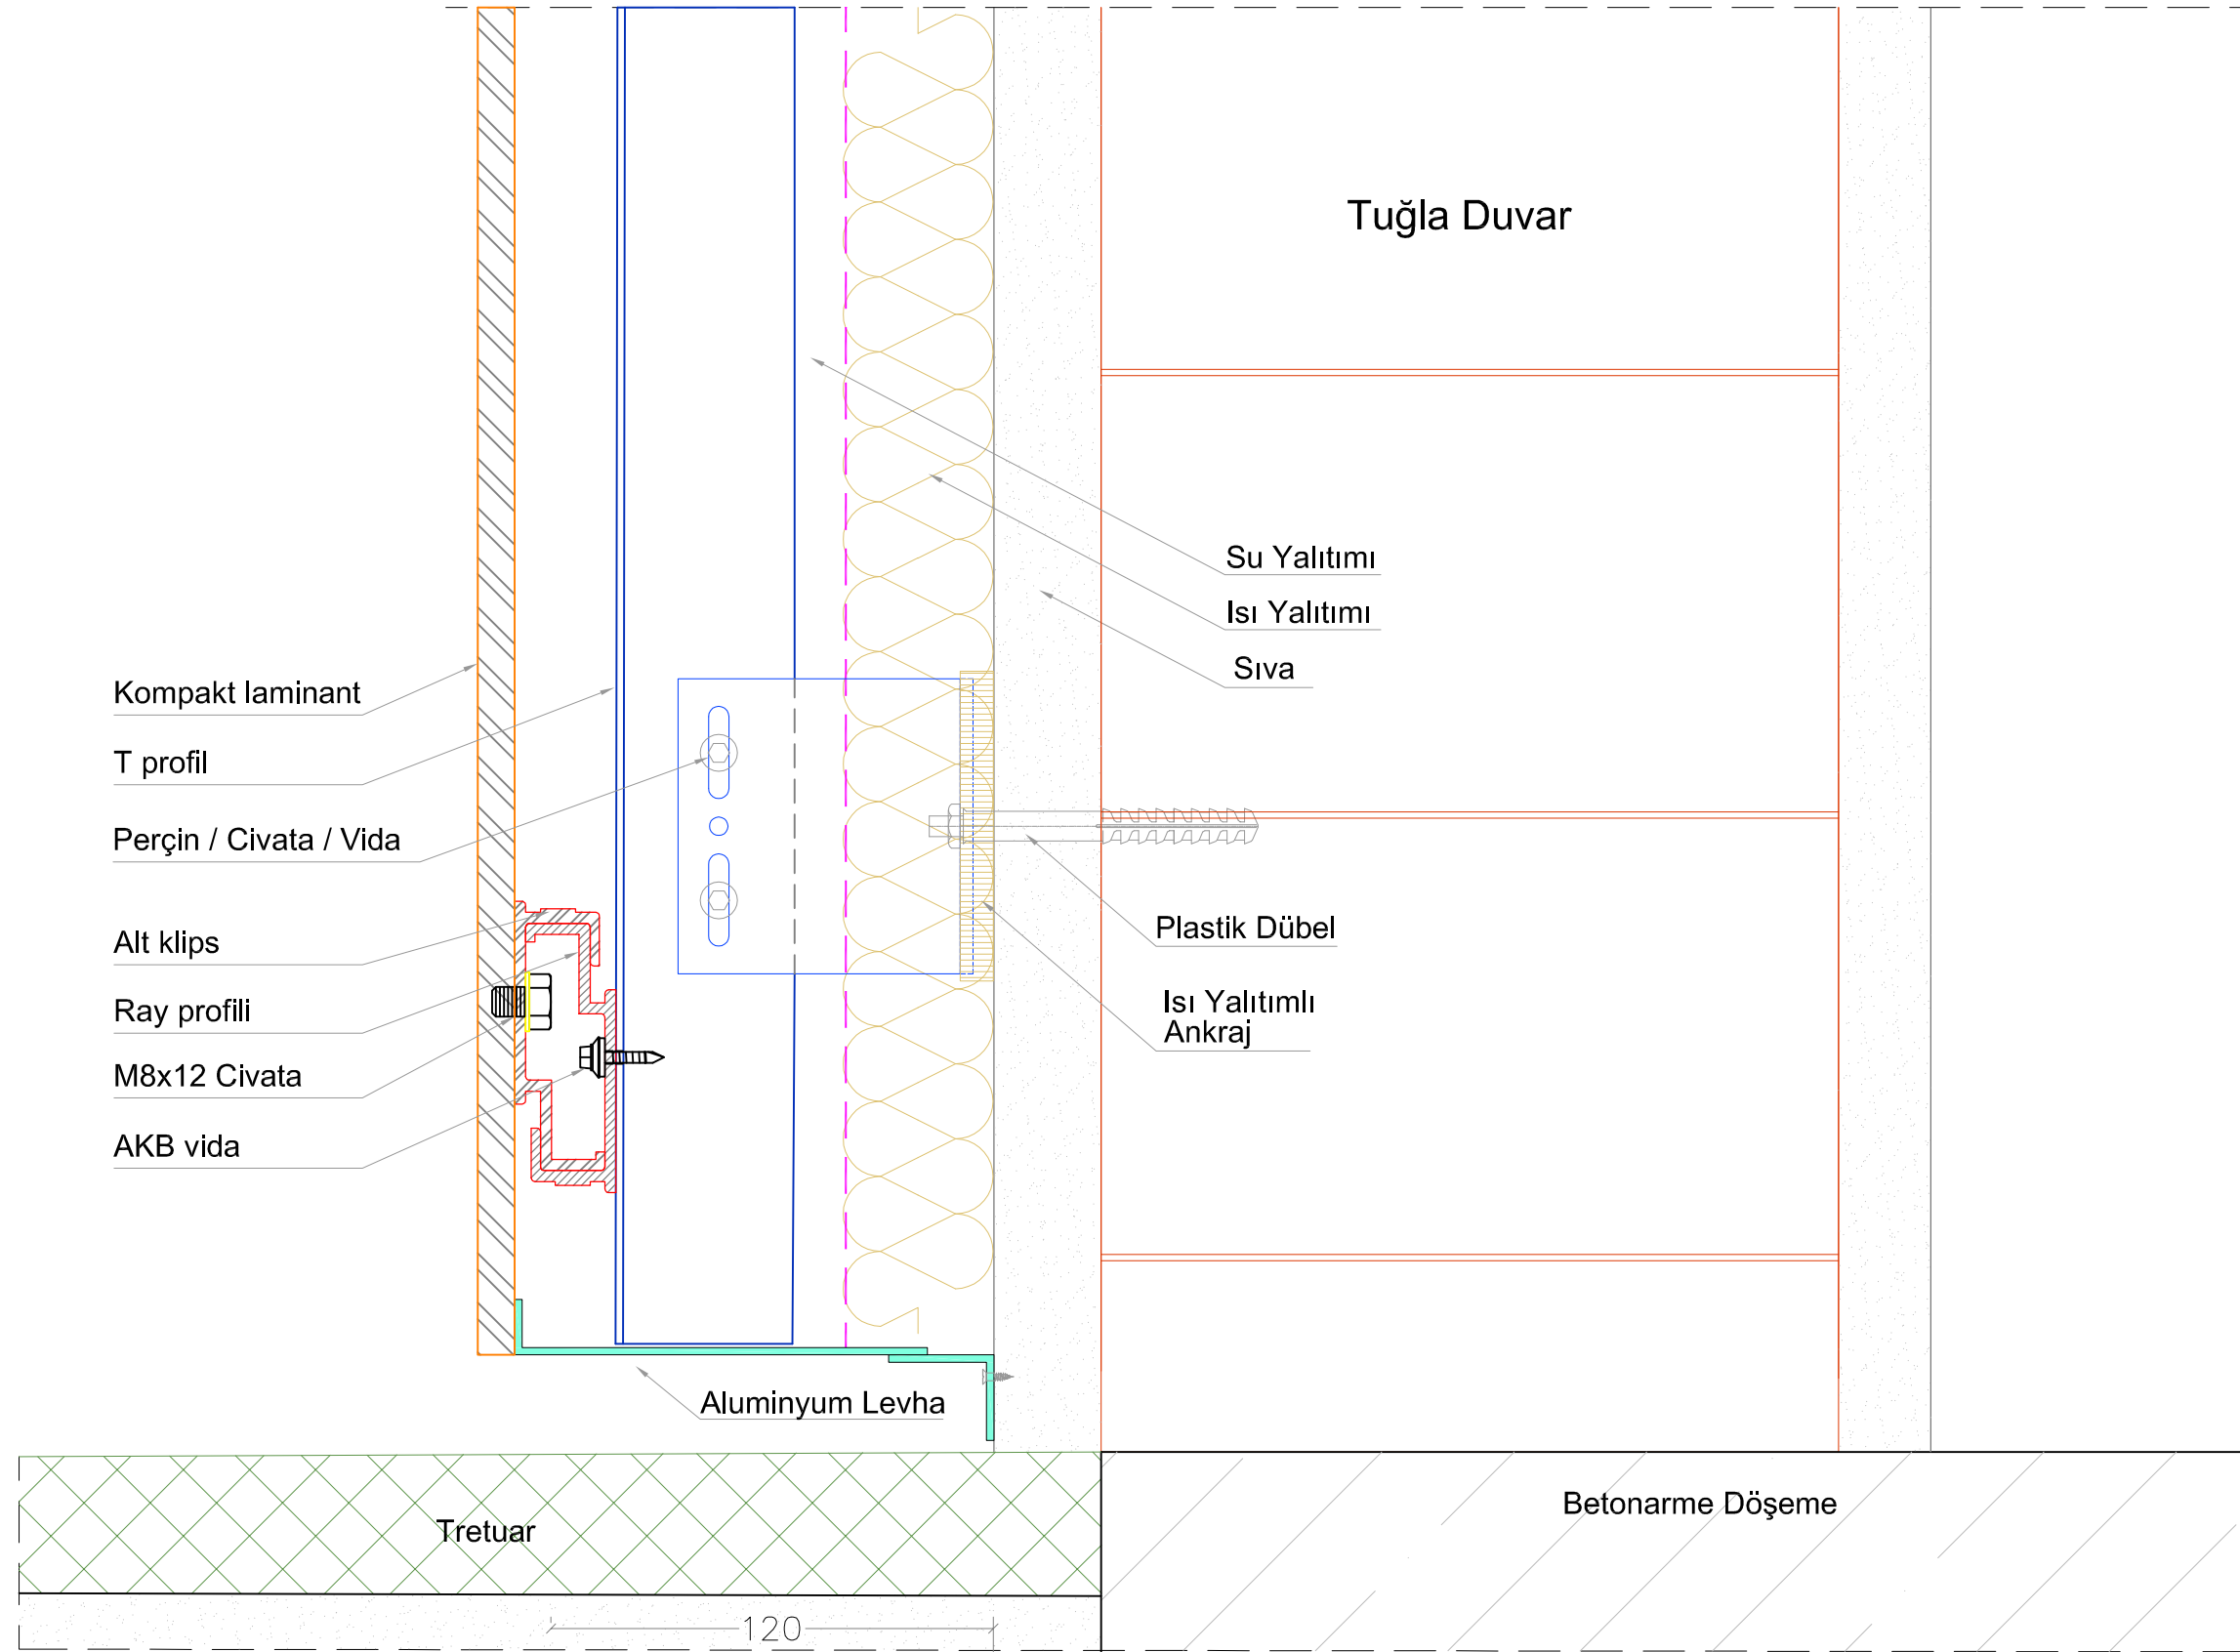

### Ags Braket Hareketli

A x 61.8 x 80 mm
60 x 61.8 x 80 mm
80 x 61.8 x 80 mm
100 x 61.8 x 80 mm
120 x 61.8 x 80 mm
140 x 61.8 x 80 mm
160 x 61.8 x 80 mm
180 x 61.8 x 80 mm

### Ags Braket Sabit

A x 61.8 x 150 mm
60 x 61.8 x 150 mm
80 x 61.8 x 150 mm
100 x 61.8 x 150 mm
120 x 61.8 x 150 mm
140 x 61.8 x 150 mm
160 x 61.8 x 150 mm
180 x 61.8 x 150 mm

Ags Braket Hareketli

Ags Braket Sabit