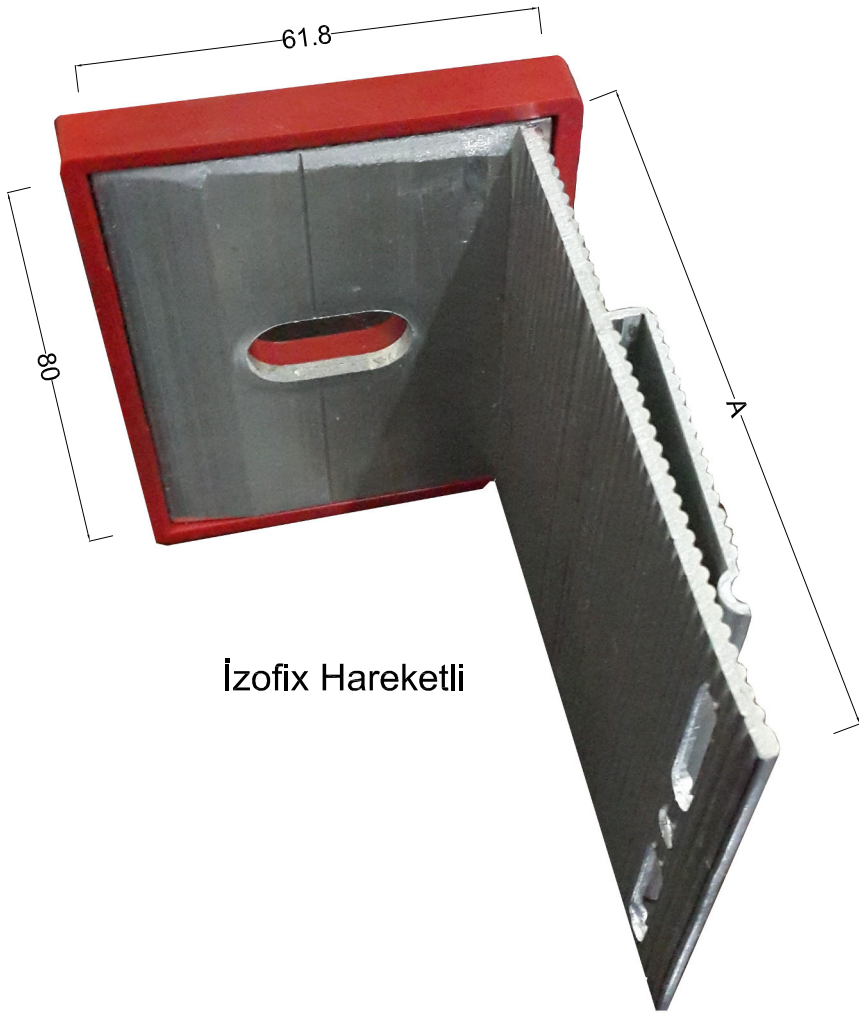

kod	profil	profil özellikleri	kod	profil	profil özellikleri
-----	--------	--------------------	-----	--------	--------------------

4x10 pop perçin

4,8x25 Geniş kafa pop perçin  
(Ral renginde boyanabilir)

Çift taraf yapışkanlı bant

Çelik Dübel

Plastik Dübel

Hızlı Yapıştırıcı

Poliüretan Yapıştırıcı

İzofix Hareketli

İzofix Sabit

İzofix Sabit

### İzofix Sabit

A x 61.8 x 150 mm
80 x 61.8 x 150 mm
100 x 61.8 x 150 mm
120 x 61.8 x 150 mm
140 x 61.8 x 150 mm
160 x 61.8 x 150 mm
180 x 61.8 x 150 mm

### İzofix Hareketli

A x 61.8 x 80 mm
80 x 61.8 x 80 mm
100 x 61.8 x 80 mm
120 x 61.8 x 80 mm
140 x 61.8 x 80 mm
160 x 61.8 x 80 mm
180 x 61.8 x 80 mm

İzofix Hareketli

Agsfix Hareketli

Agsfix Sabit

Agsfix Sabit