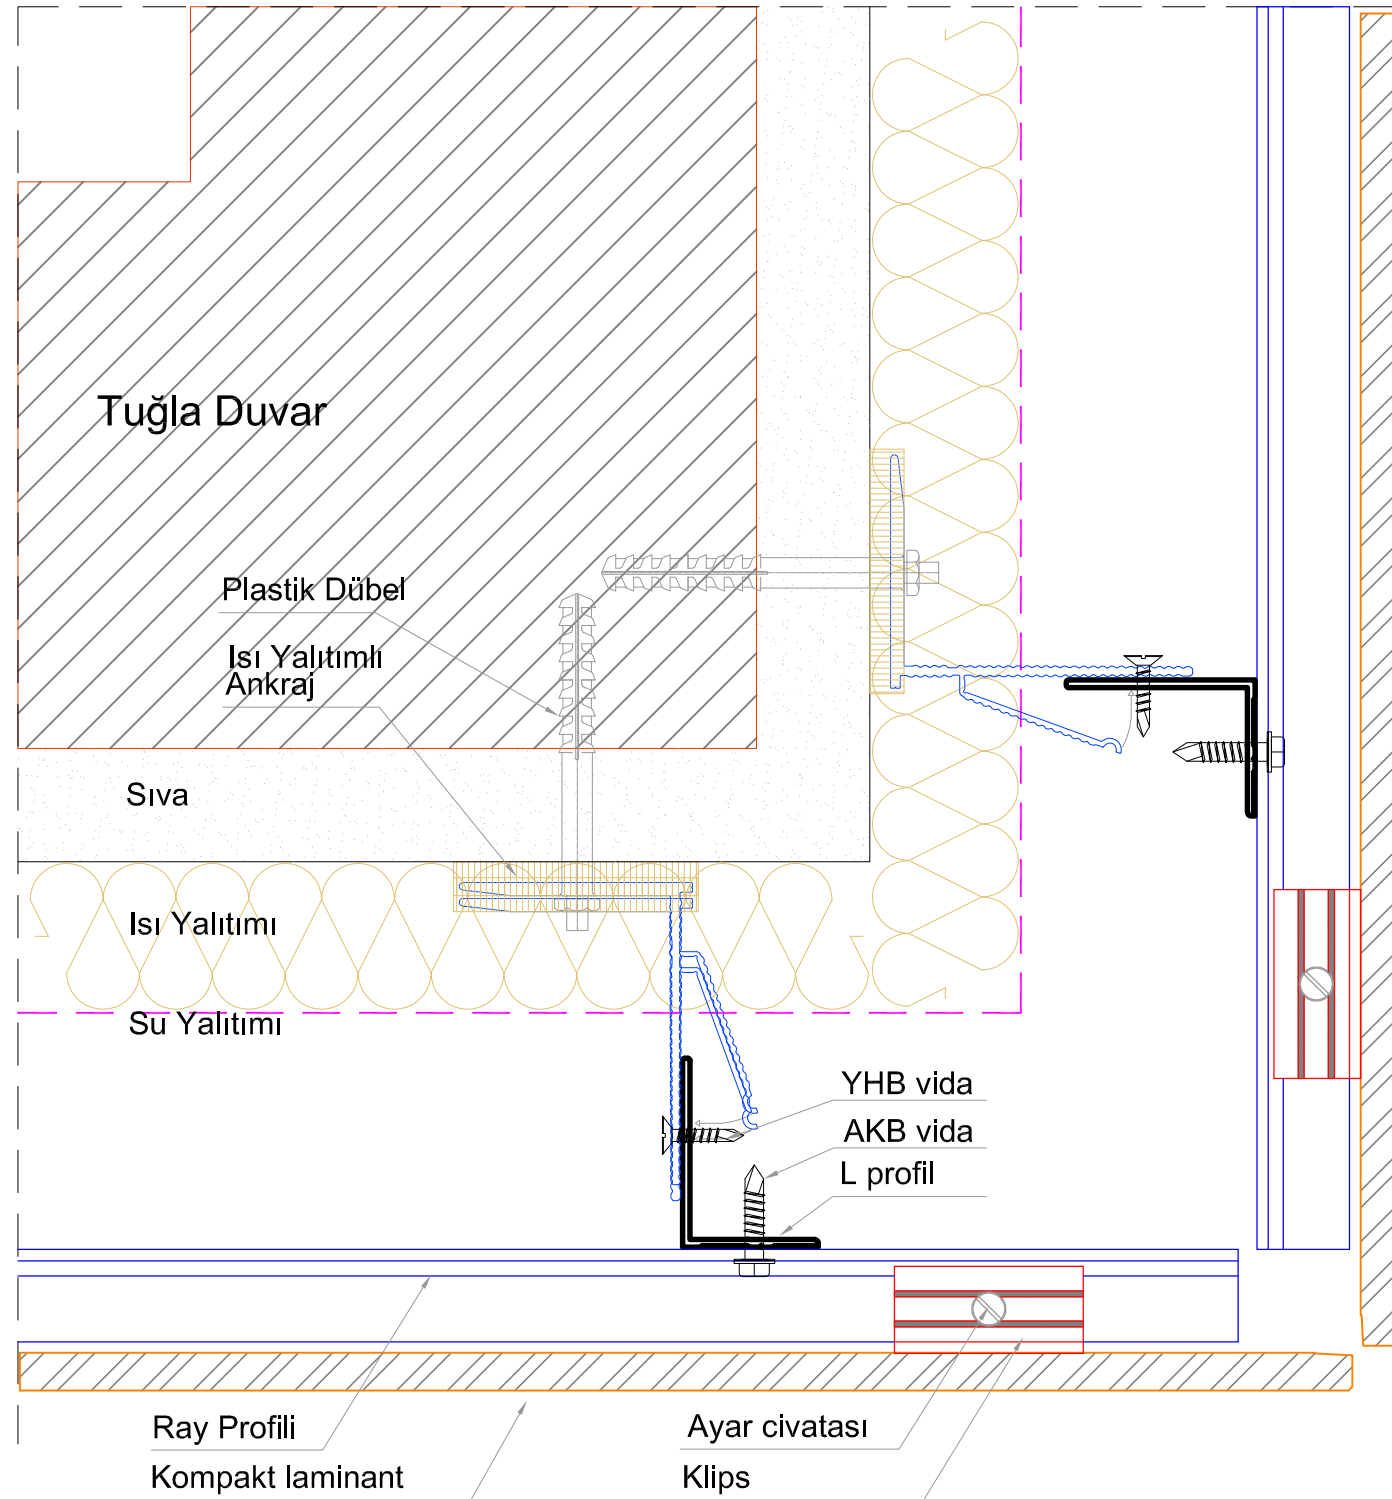

### İzofix Sabit

A x 61.8 x 150 mm
80 x 61.8 x 150 mm
100 x 61.8 x 150 mm
120 x 61.8 x 150 mm
140 x 61.8 x 150 mm
160 x 61.8 x 150 mm
180 x 61.8 x 150 mm

### Ags Braket Hareketli

A x 61.8 x 80 mm
60 x 61.8 x 80 mm
80 x 61.8 x 80 mm
100 x 61.8 x 80 mm
120 x 61.8 x 80 mm
140 x 61.8 x 80 mm
160 x 61.8 x 80 mm
180 x 61.8 x 80 mm

### Ags Braket Sabit

A x 61.8 x 150 mm
60 x 61.8 x 150 mm
80 x 61.8 x 150 mm
100 x 61.8 x 150 mm
120 x 61.8 x 150 mm
140 x 61.8 x 150 mm
160 x 61.8 x 150 mm
180 x 61.8 x 150 mm

Ags Braket Hareketli

Ags Braket Sabit