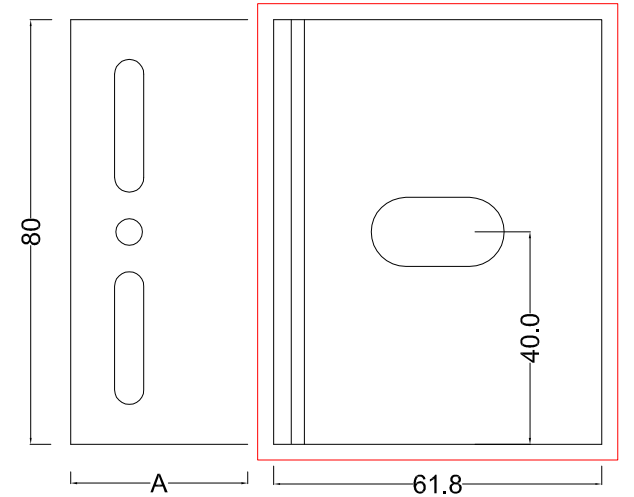

kod	profil	profil özellikleri	kod	profil	profil özellikleri
-----	--------	--------------------	-----	--------	--------------------

4x10 pop perçin

4,8x25 Geniş kafa pop perçin  
(Ral renginde boyanabilir)

### İzofix Sabit

A x 61.8 x 150 mm
80 x 61.8 x 150 mm
100 x 61.8 x 150 mm
120 x 61.8 x 150 mm
140 x 61.8 x 150 mm
160 x 61.8 x 150 mm
180 x 61.8 x 150 mm

### İzofix Hareketli

A x 61.8 x 80 mm
80 x 61.8 x 80 mm
100 x 61.8 x 80 mm
120 x 61.8 x 80 mm
140 x 61.8 x 80 mm
160 x 61.8 x 80 mm
180 x 61.8 x 80 mm

İzofix Hareketli

Agsfix Hareketli

Agsfix Sabit

Agsfix Sabit

**Agsfix Sabit**

A x 61.8 x 150 mm
80 x 61.8 x 150 mm
100 x 61.8 x 150 mm
120 x 61.8 x 150 mm
140 x 61.8 x 150 mm
160 x 61.8 x 150 mm
180 x 61.8 x 150 mm

**Agsfix Hareketli**

A x 61.8 x 80 mm
80 x 61.8 x 80 mm
100 x 61.8 x 80 mm
120 x 61.8 x 80 mm
140 x 61.8 x 80 mm
160 x 61.8 x 80 mm
180 x 61.8 x 80 mm