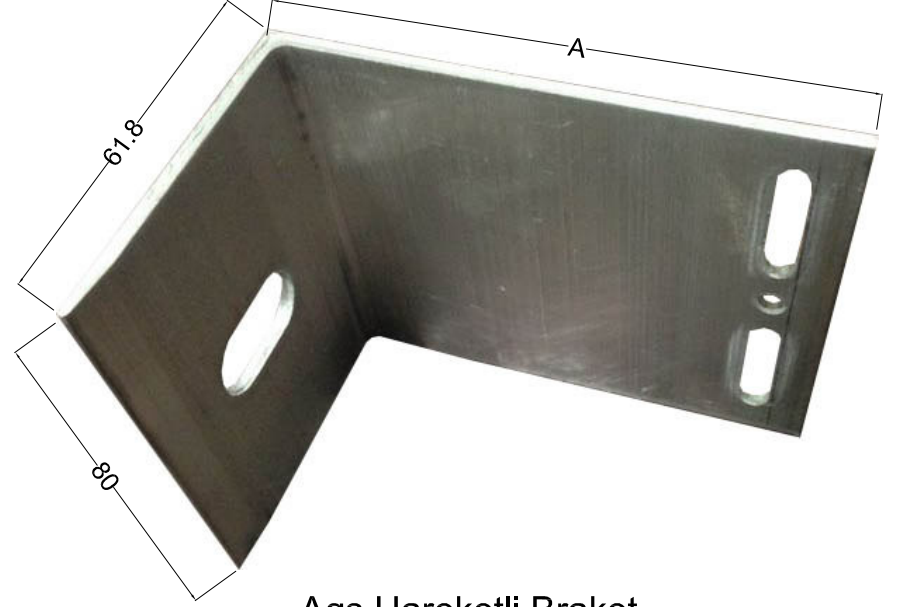

**Agsfix Sabit**

A x 61.8 x 150 mm
80 x 61.8 x 150 mm
100 x 61.8 x 150 mm
120 x 61.8 x 150 mm
140 x 61.8 x 150 mm
160 x 61.8 x 150 mm
180 x 61.8 x 150 mm

**Agsfix Hareketli**

A x 61.8 x 80 mm
80 x 61.8 x 80 mm
100 x 61.8 x 80 mm
120 x 61.8 x 80 mm
140 x 61.8 x 80 mm
160 x 61.8 x 80 mm
180 x 61.8 x 80 mm

Agsfix Hareketli

Smartfix

ÖN GÖRÜNÜŞ

YAN GÖRÜNÜŞ

Ags Sabit Braket

Ags Hareketli Braket