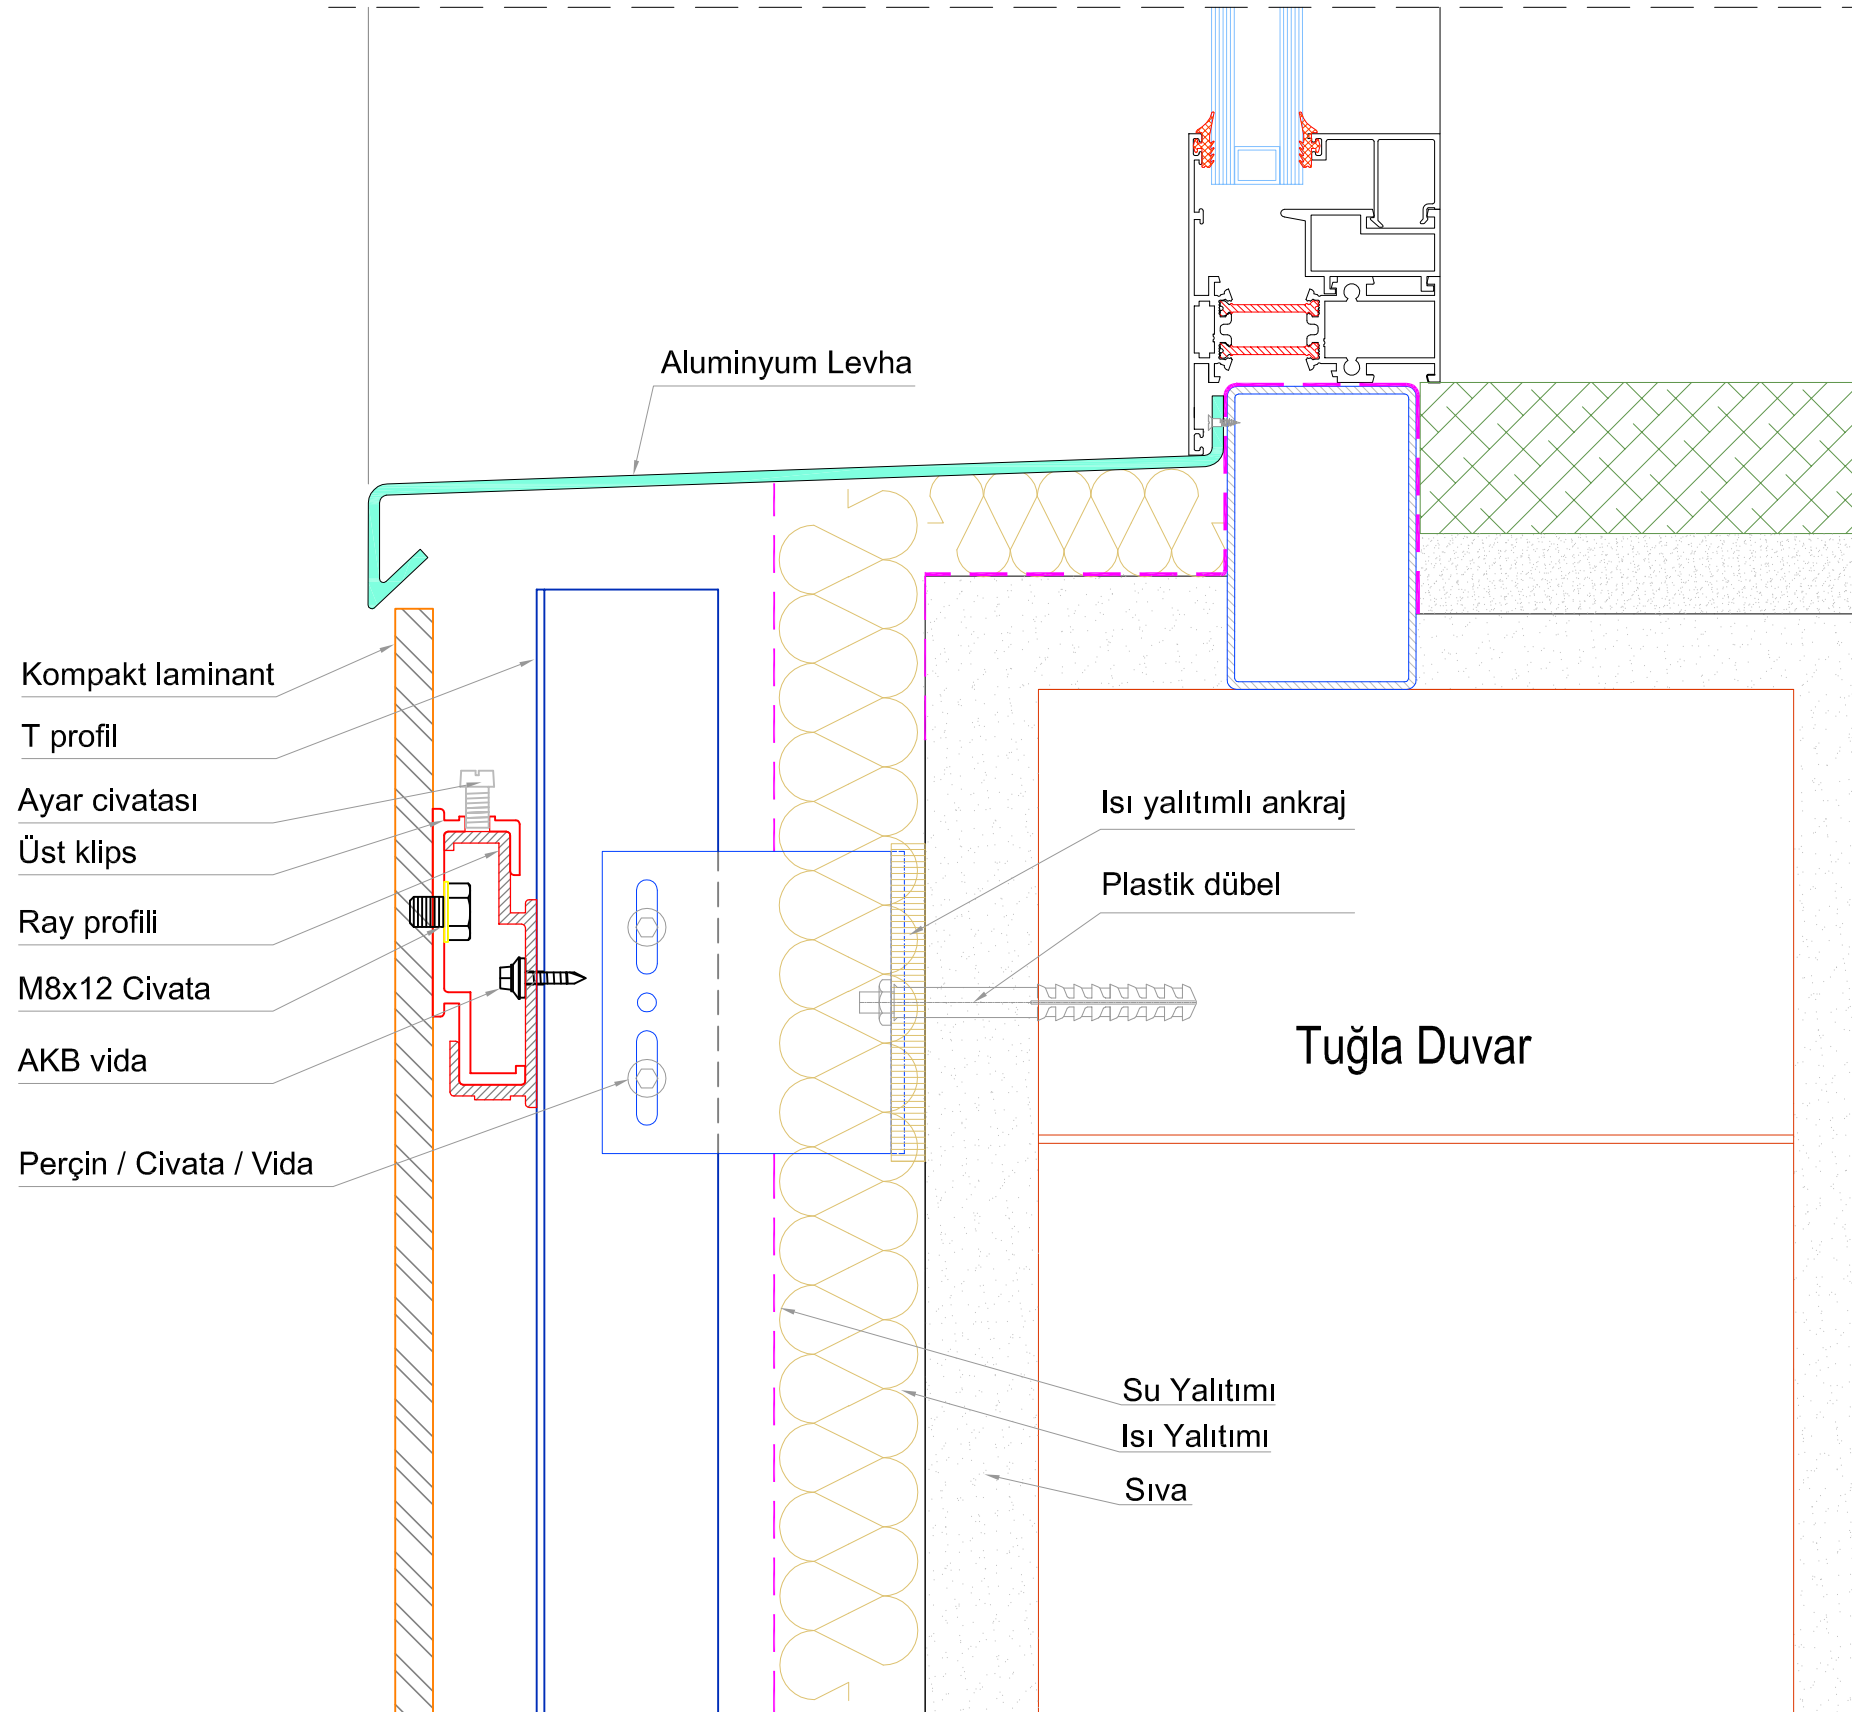

### Ags Braket Hareketli

A x 61.8 x 80 mm
60 x 61.8 x 80 mm
80 x 61.8 x 80 mm
100 x 61.8 x 80 mm
120 x 61.8 x 80 mm
140 x 61.8 x 80 mm
160 x 61.8 x 80 mm
180 x 61.8 x 80 mm

### Ags Braket Sabit

A x 61.8 x 150 mm
60 x 61.8 x 150 mm
80 x 61.8 x 150 mm
100 x 61.8 x 150 mm
120 x 61.8 x 150 mm
140 x 61.8 x 150 mm
160 x 61.8 x 150 mm
180 x 61.8 x 150 mm

Ags Braket Hareketli

Ags Braket Sabit