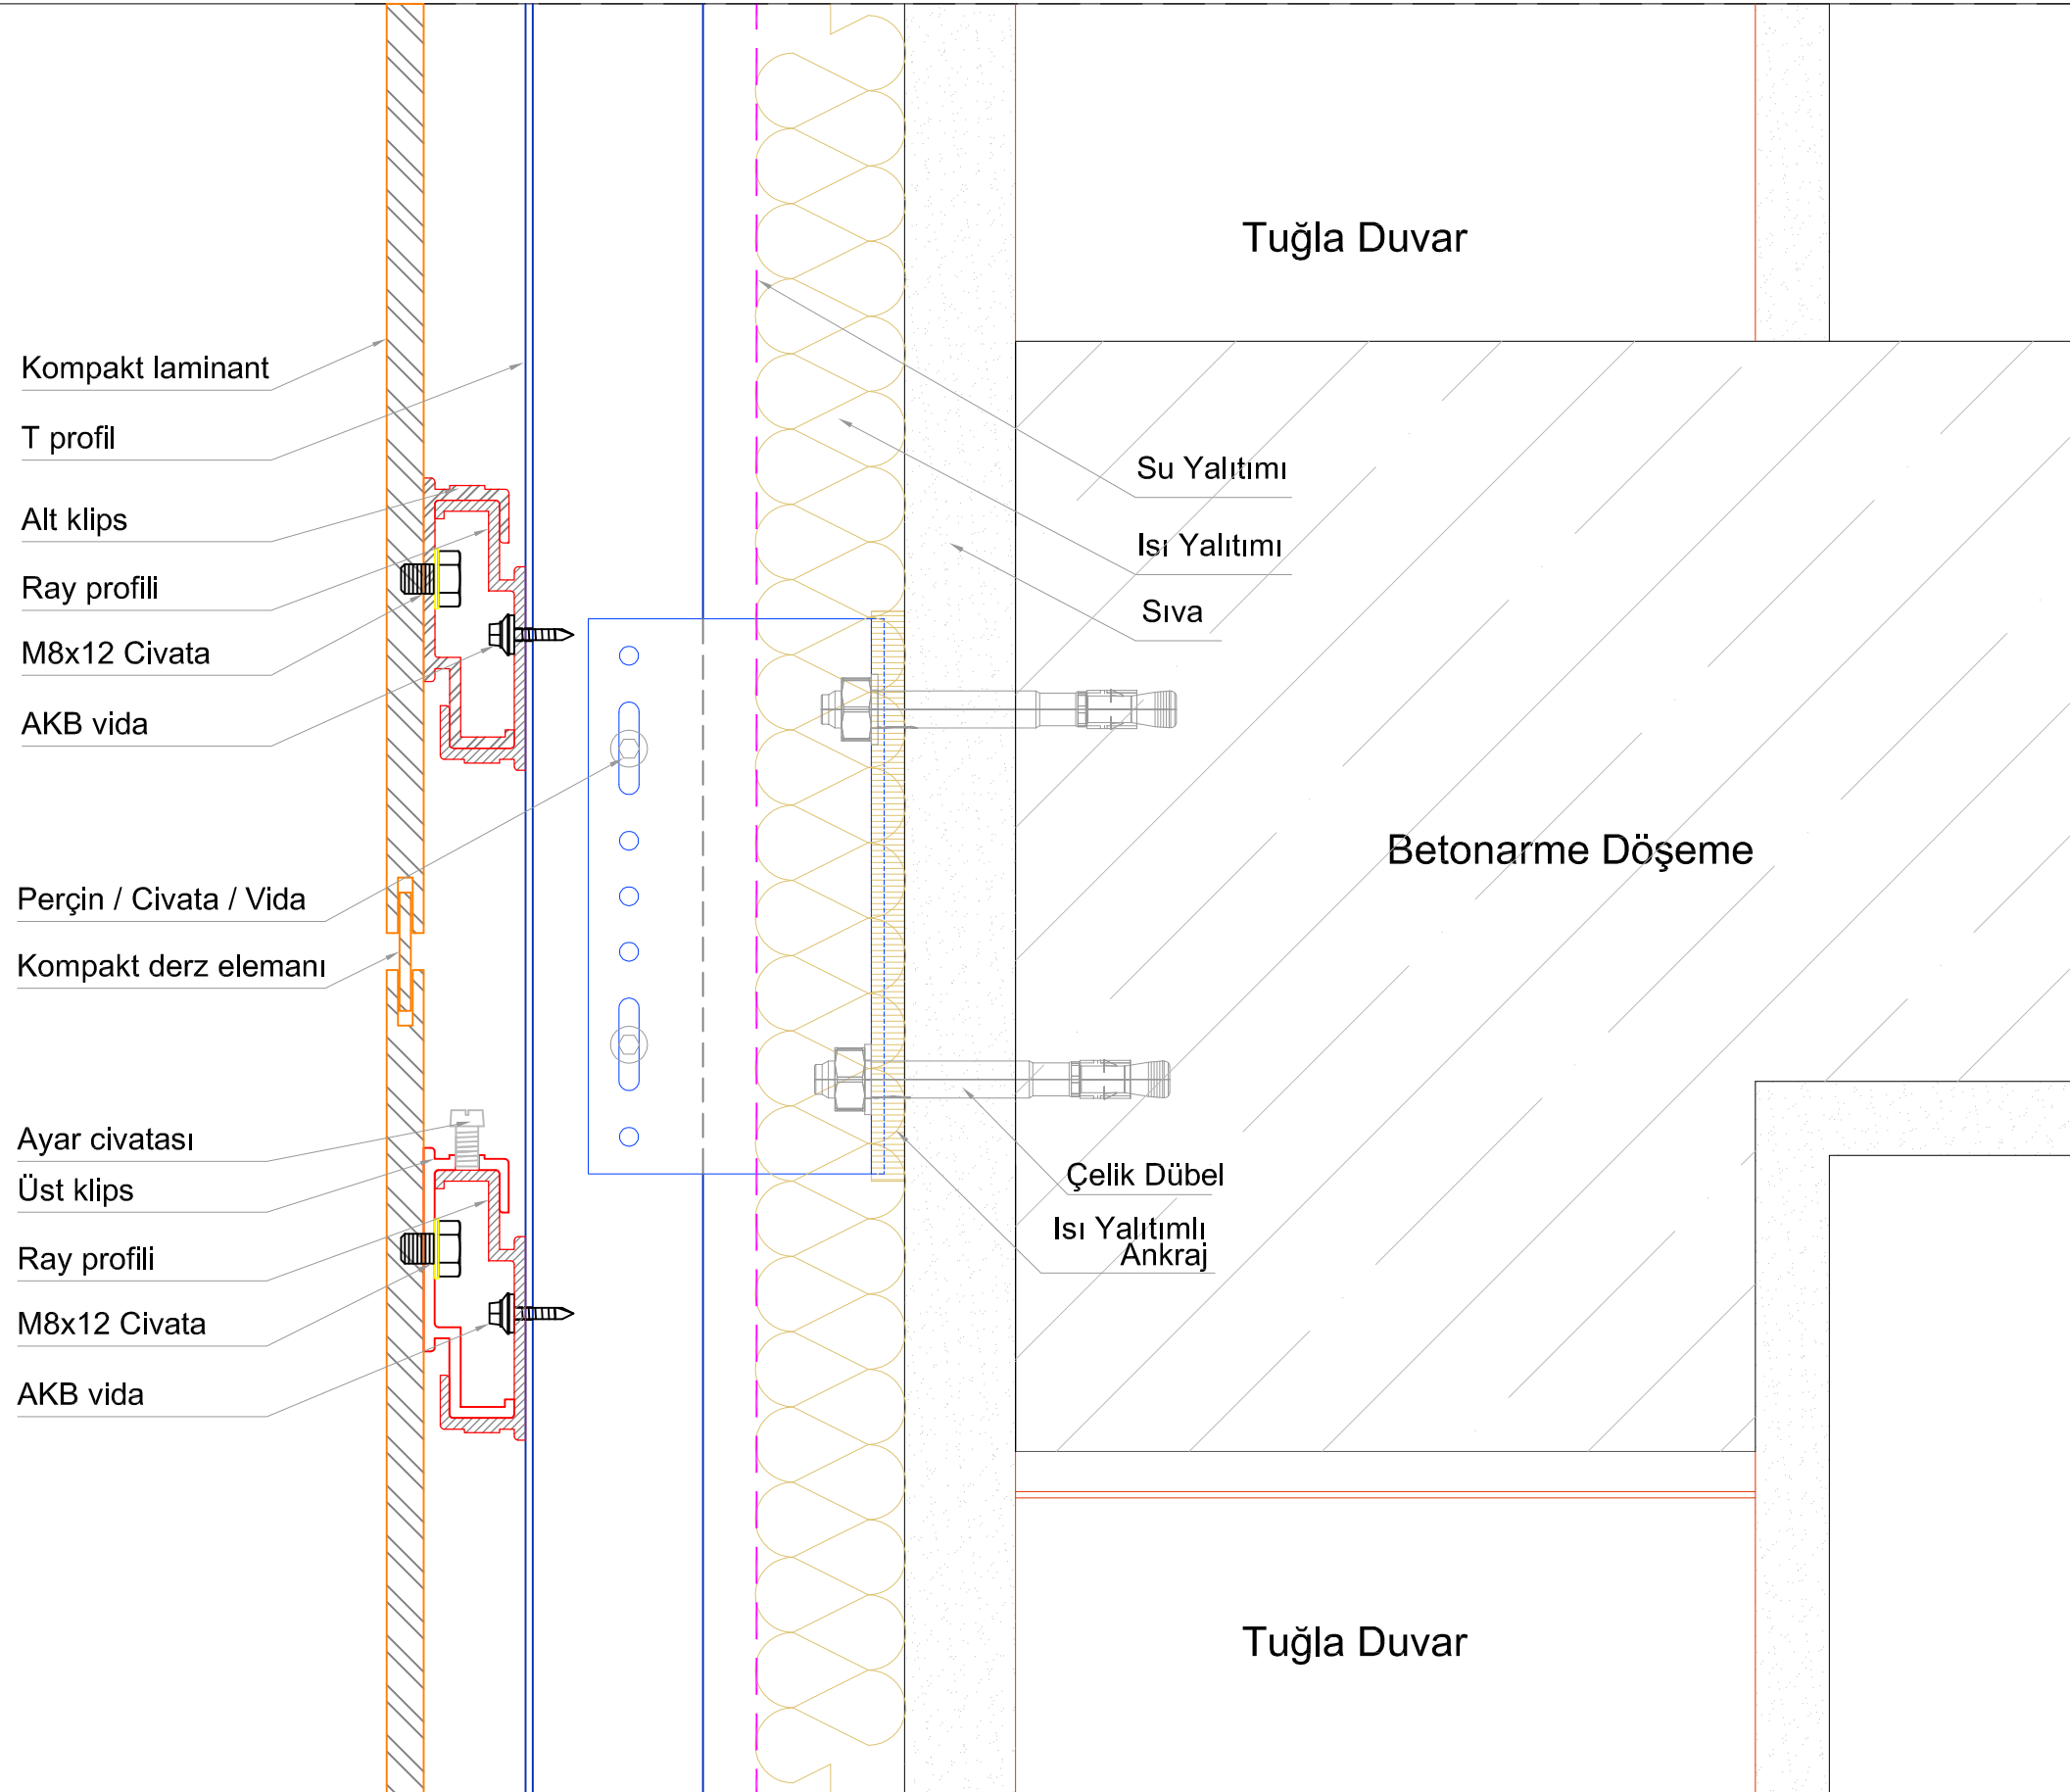

### Ags Braket Hareketli

A x 61.8 x 80 mm
60 x 61.8 x 80 mm
80 x 61.8 x 80 mm
100 x 61.8 x 80 mm
120 x 61.8 x 80 mm
140 x 61.8 x 80 mm
160 x 61.8 x 80 mm
180 x 61.8 x 80 mm

### Ags Braket Sabit

A x 61.8 x 150 mm
60 x 61.8 x 150 mm
80 x 61.8 x 150 mm
100 x 61.8 x 150 mm
120 x 61.8 x 150 mm
140 x 61.8 x 150 mm
160 x 61.8 x 150 mm
180 x 61.8 x 150 mm

Ags Braket Hareketli

Ags Braket Sabit