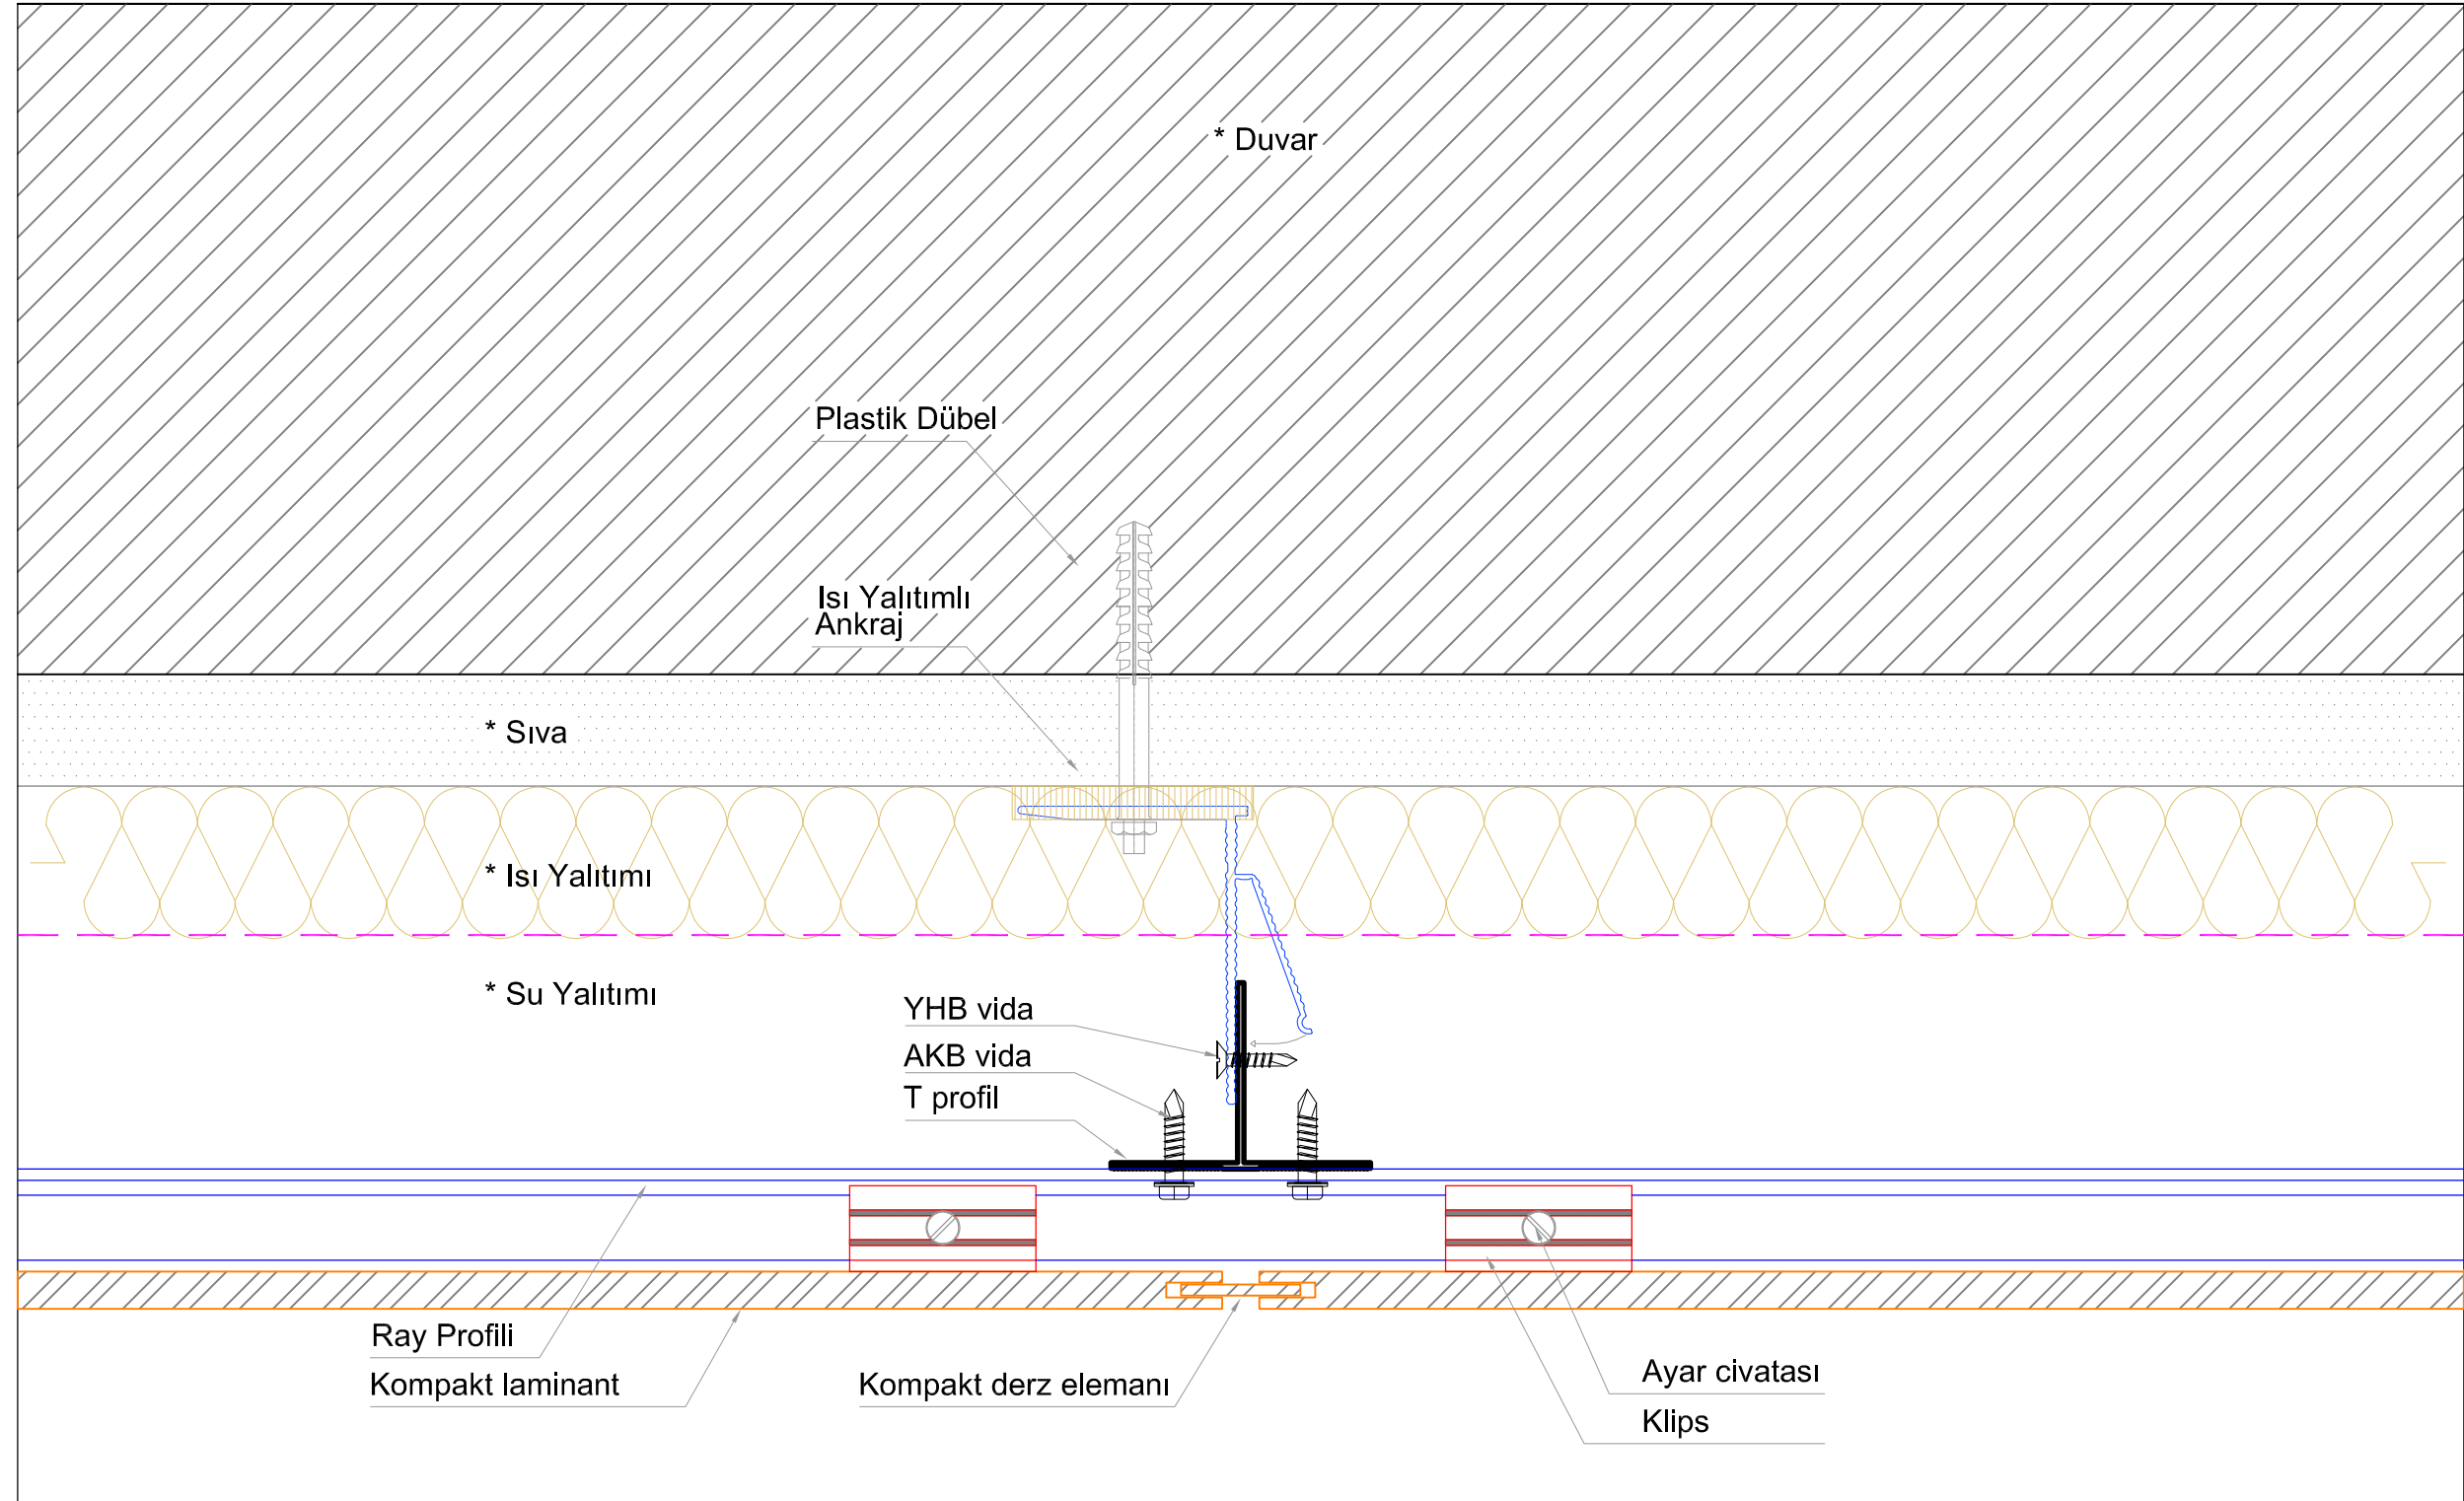

### Ags Braket Hareketli

A x 61.8 x 80 mm
60 x 61.8 x 80 mm
80 x 61.8 x 80 mm
100 x 61.8 x 80 mm
120 x 61.8 x 80 mm
140 x 61.8 x 80 mm
160 x 61.8 x 80 mm
180 x 61.8 x 80 mm

### Ags Braket Sabit

A x 61.8 x 150 mm
60 x 61.8 x 150 mm
80 x 61.8 x 150 mm
100 x 61.8 x 150 mm
120 x 61.8 x 150 mm
140 x 61.8 x 150 mm
160 x 61.8 x 150 mm
180 x 61.8 x 150 mm

Ags Braket Hareketli

Ags Braket Sabit