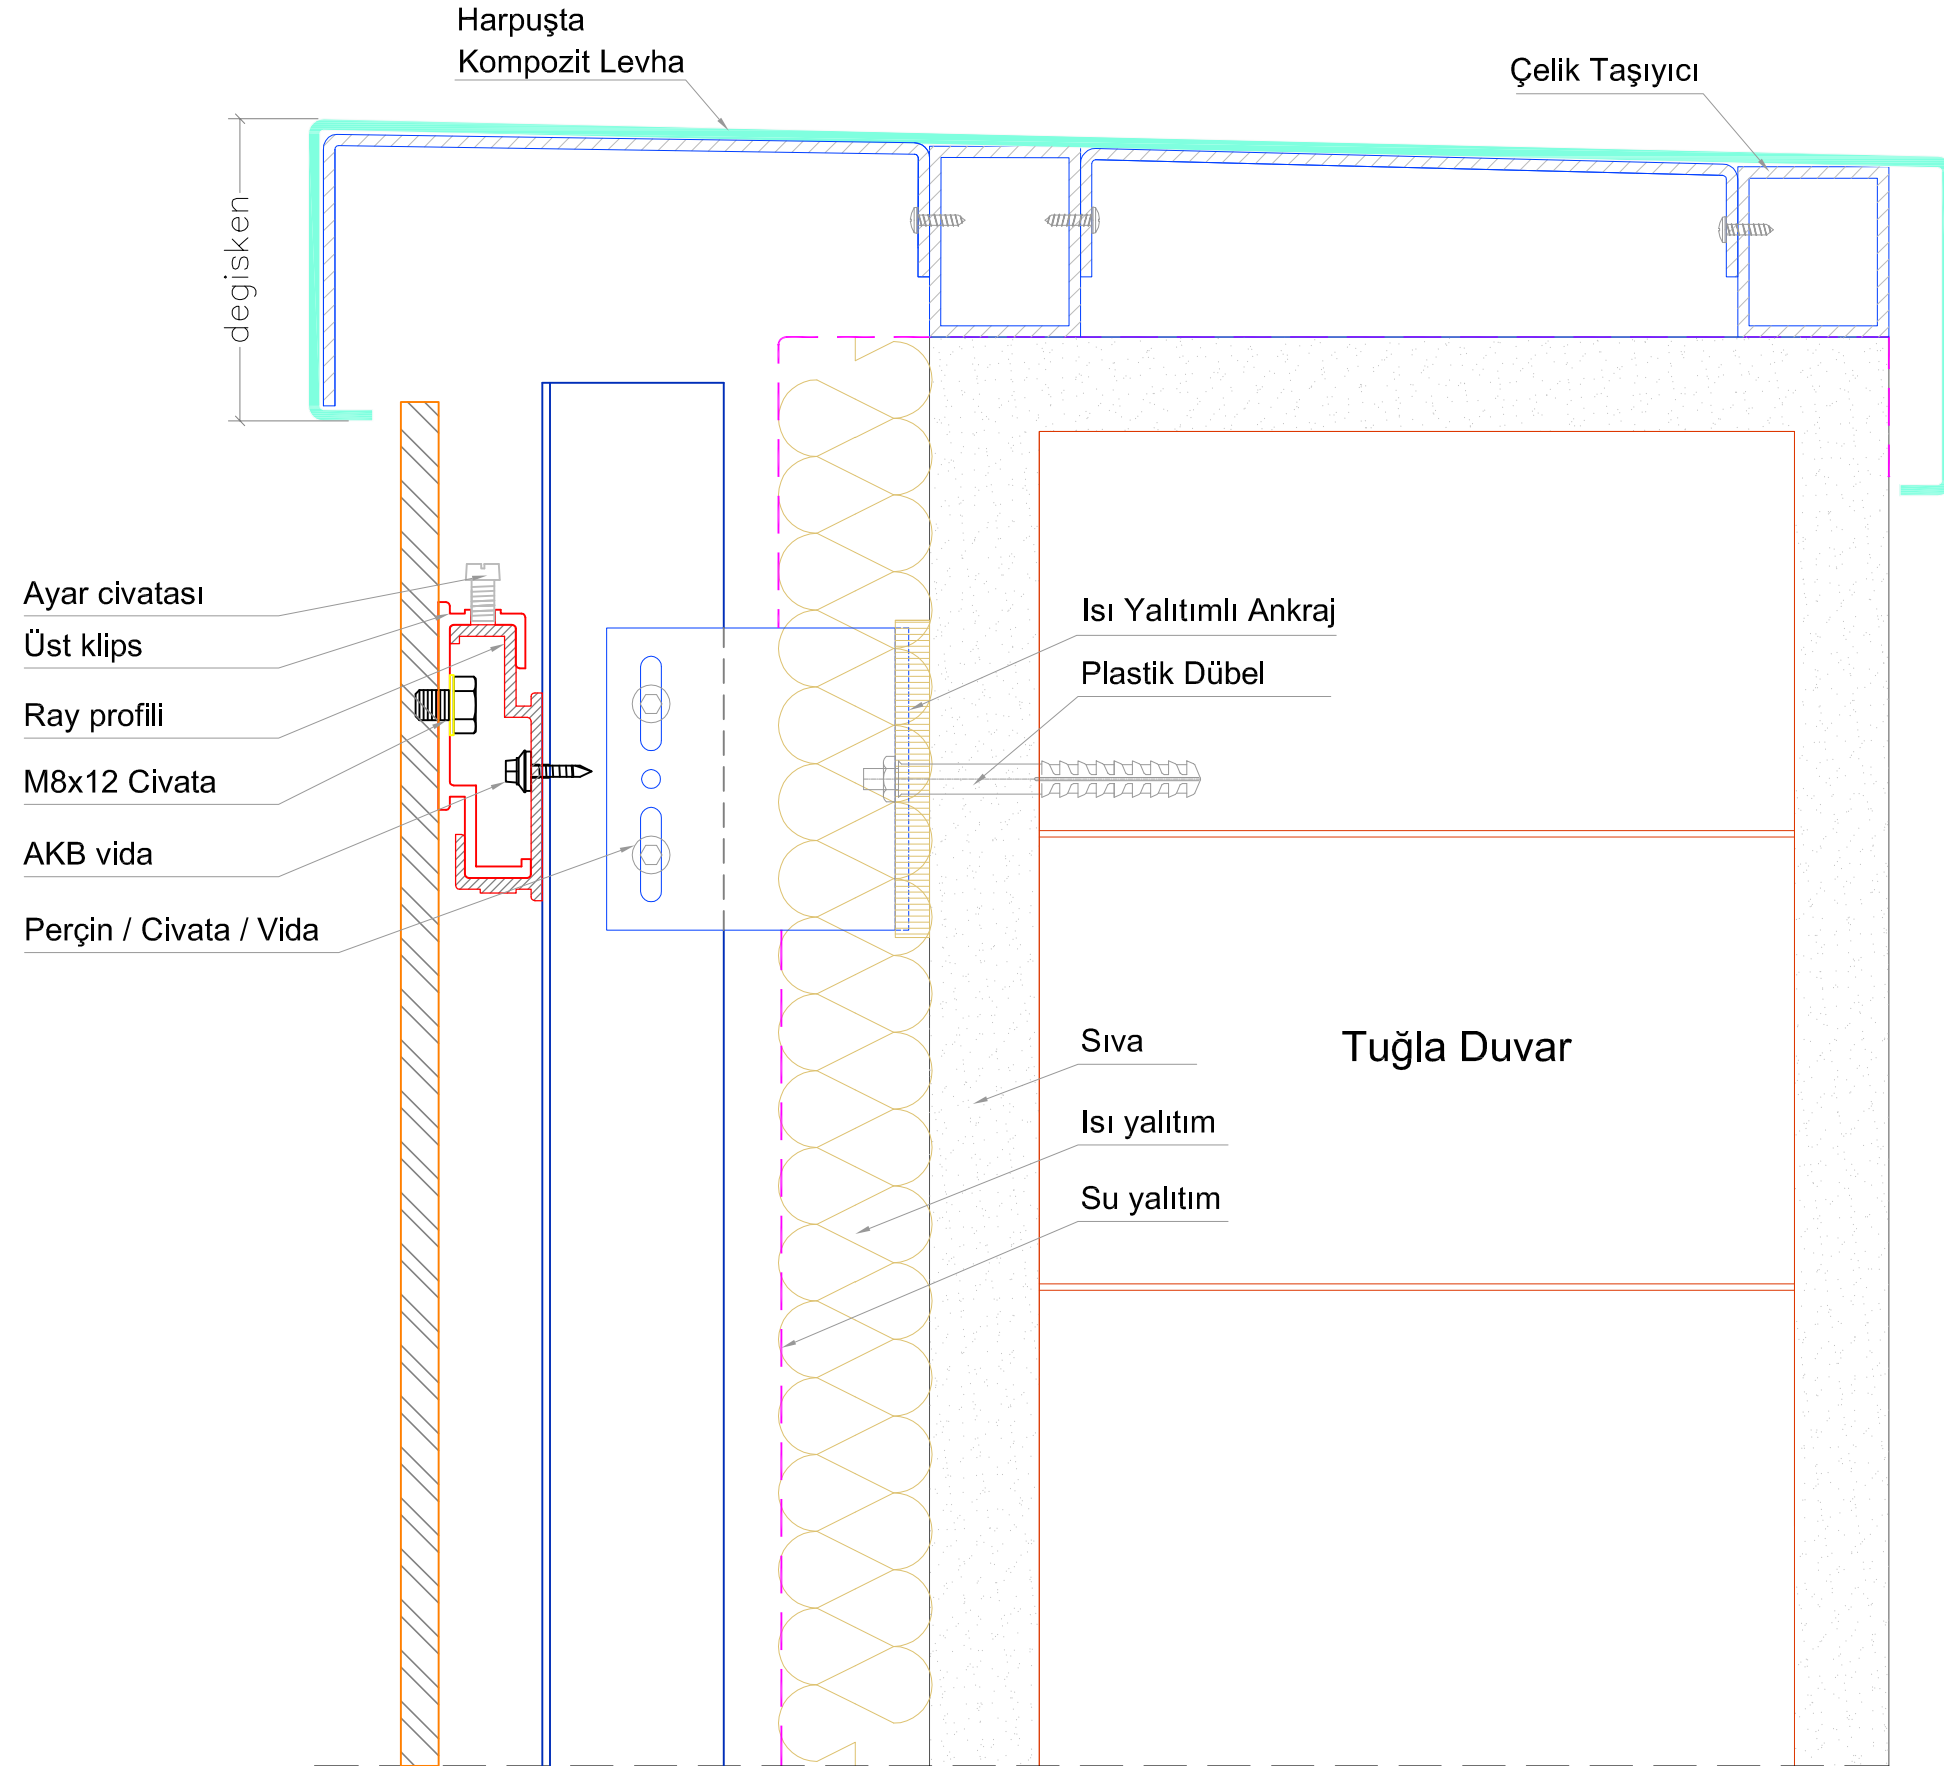

### Ags Braket Hareketli

A x 61.8 x 80 mm
60 x 61.8 x 80 mm
80 x 61.8 x 80 mm
100 x 61.8 x 80 mm
120 x 61.8 x 80 mm
140 x 61.8 x 80 mm
160 x 61.8 x 80 mm
180 x 61.8 x 80 mm

### Ags Braket Sabit

A x 61.8 x 150 mm
60 x 61.8 x 150 mm
80 x 61.8 x 150 mm
100 x 61.8 x 150 mm
120 x 61.8 x 150 mm
140 x 61.8 x 150 mm
160 x 61.8 x 150 mm
180 x 61.8 x 150 mm

Ags Braket Hareketli

Ags Braket Sabit