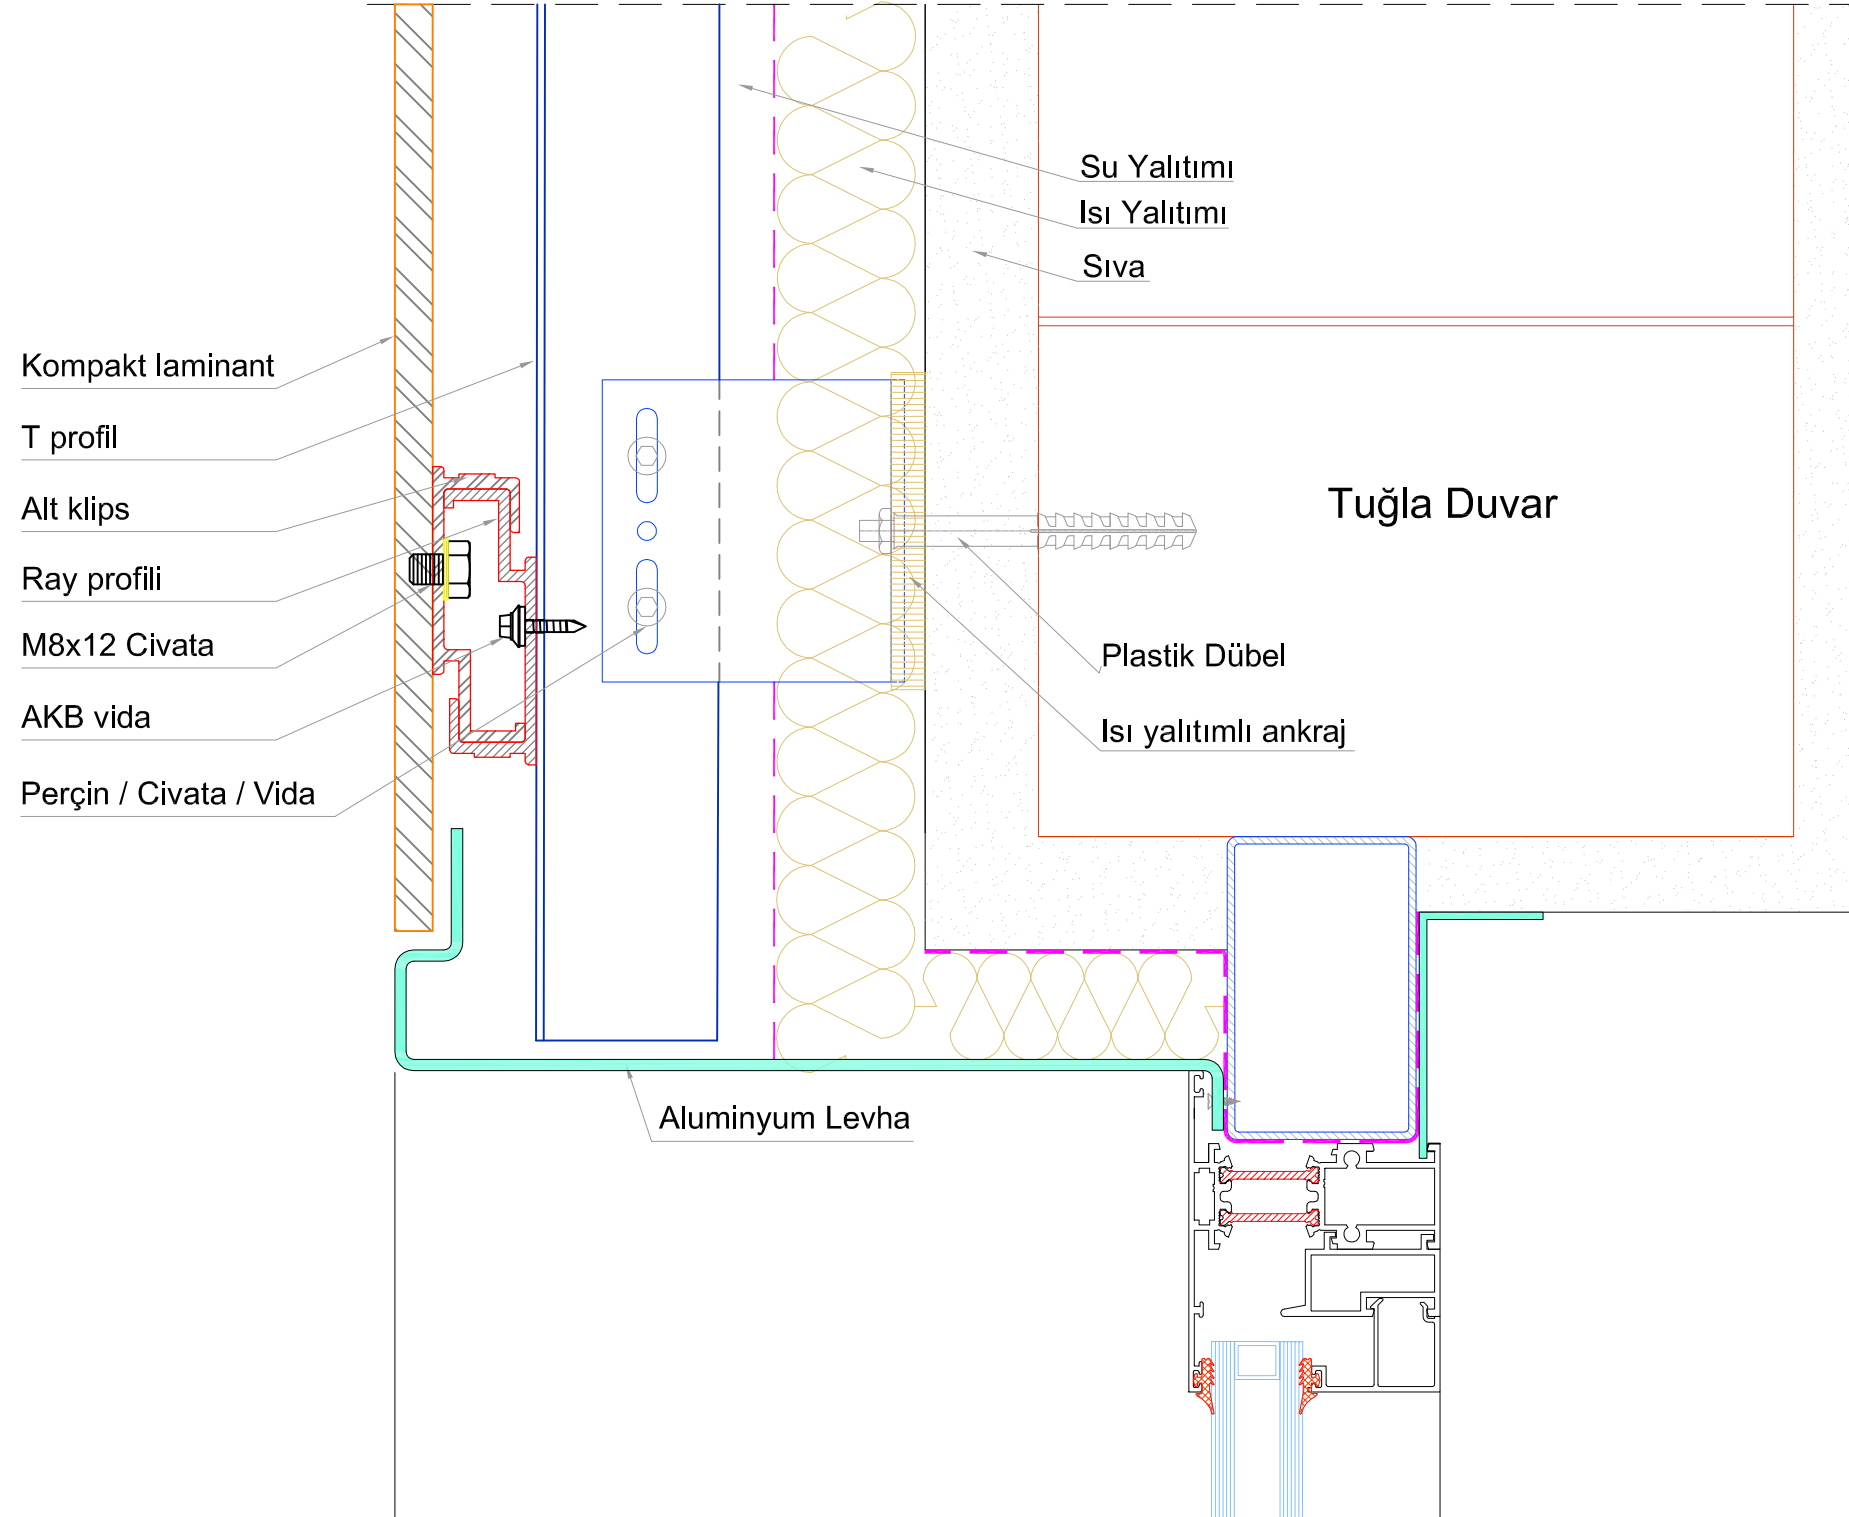

### Ags Braket Hareketli

A x 61.8 x 80 mm
60 x 61.8 x 80 mm
80 x 61.8 x 80 mm
100 x 61.8 x 80 mm
120 x 61.8 x 80 mm
140 x 61.8 x 80 mm
160 x 61.8 x 80 mm
180 x 61.8 x 80 mm

### Ags Braket Sabit

A x 61.8 x 150 mm
60 x 61.8 x 150 mm
80 x 61.8 x 150 mm
100 x 61.8 x 150 mm
120 x 61.8 x 150 mm
140 x 61.8 x 150 mm
160 x 61.8 x 150 mm
180 x 61.8 x 150 mm

Ags Braket Hareketli

Ags Braket Sabit