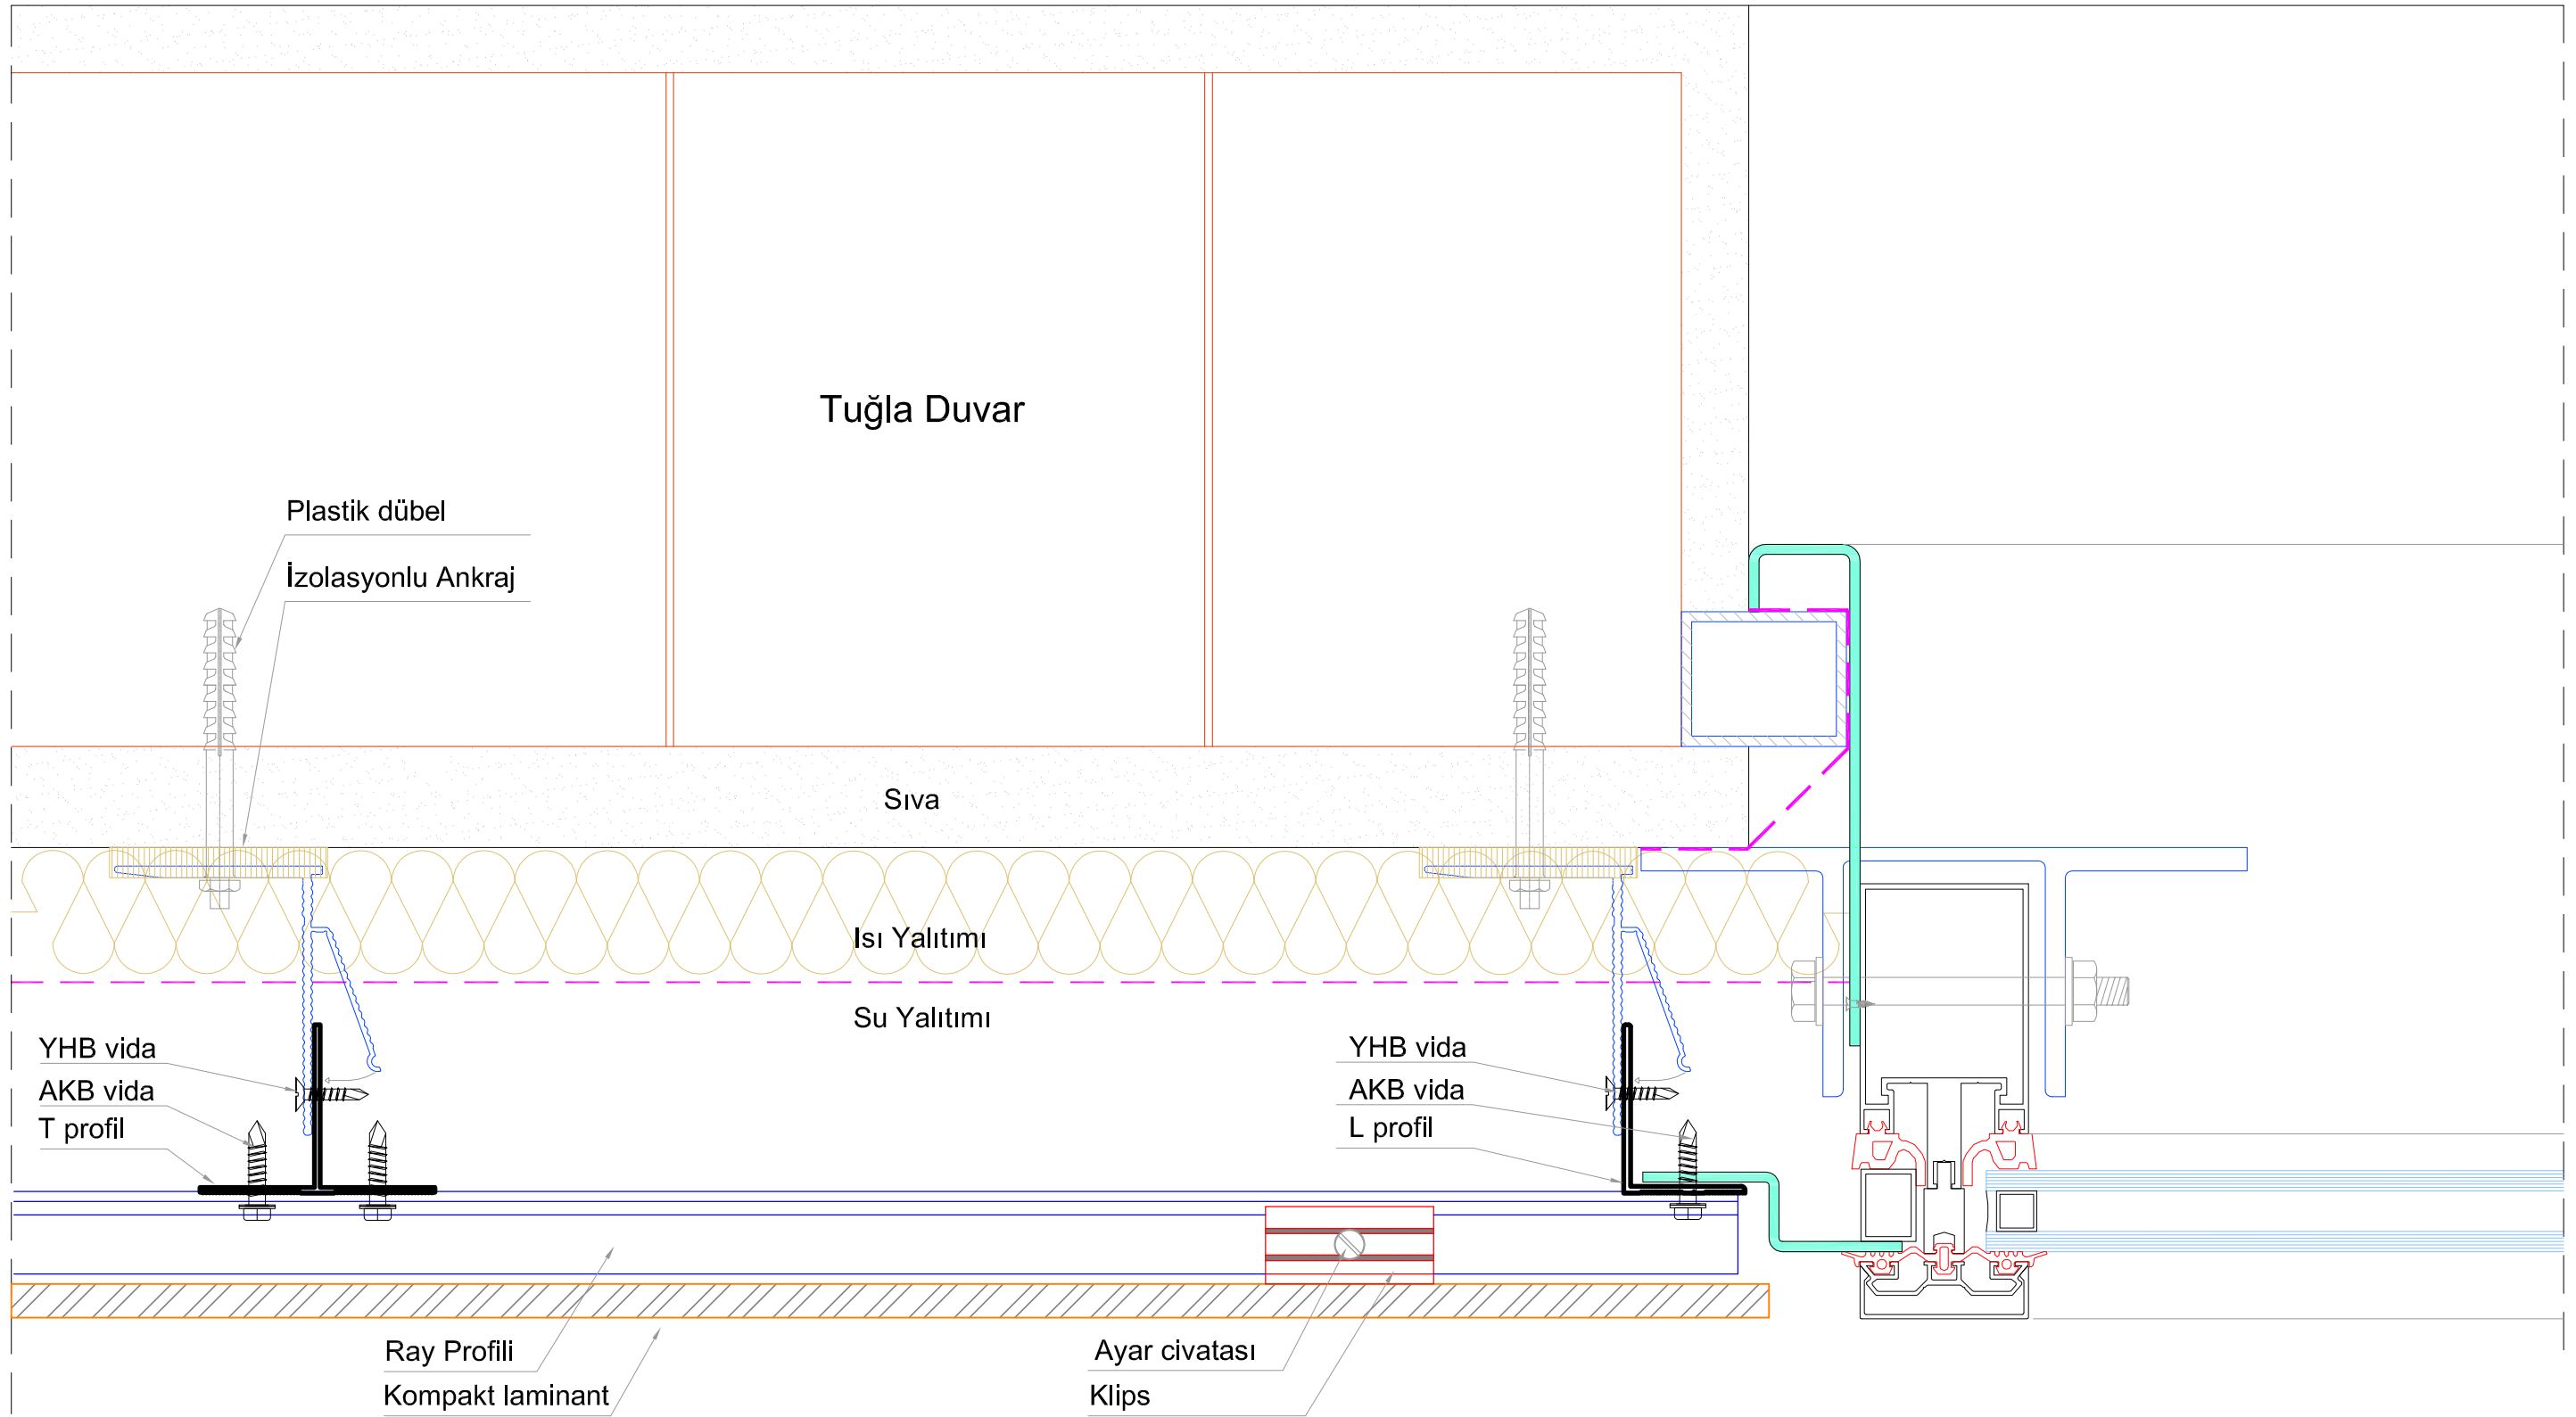

### Ags Braket Hareketli

A x 61.8 x 80 mm
60 x 61.8 x 80 mm
80 x 61.8 x 80 mm
100 x 61.8 x 80 mm
120 x 61.8 x 80 mm
140 x 61.8 x 80 mm
160 x 61.8 x 80 mm
180 x 61.8 x 80 mm

### Ags Braket Sabit

A x 61.8 x 150 mm
60 x 61.8 x 150 mm
80 x 61.8 x 150 mm
100 x 61.8 x 150 mm
120 x 61.8 x 150 mm
140 x 61.8 x 150 mm
160 x 61.8 x 150 mm
180 x 61.8 x 150 mm

Ags Braket Hareketli

Ags Braket Sabit