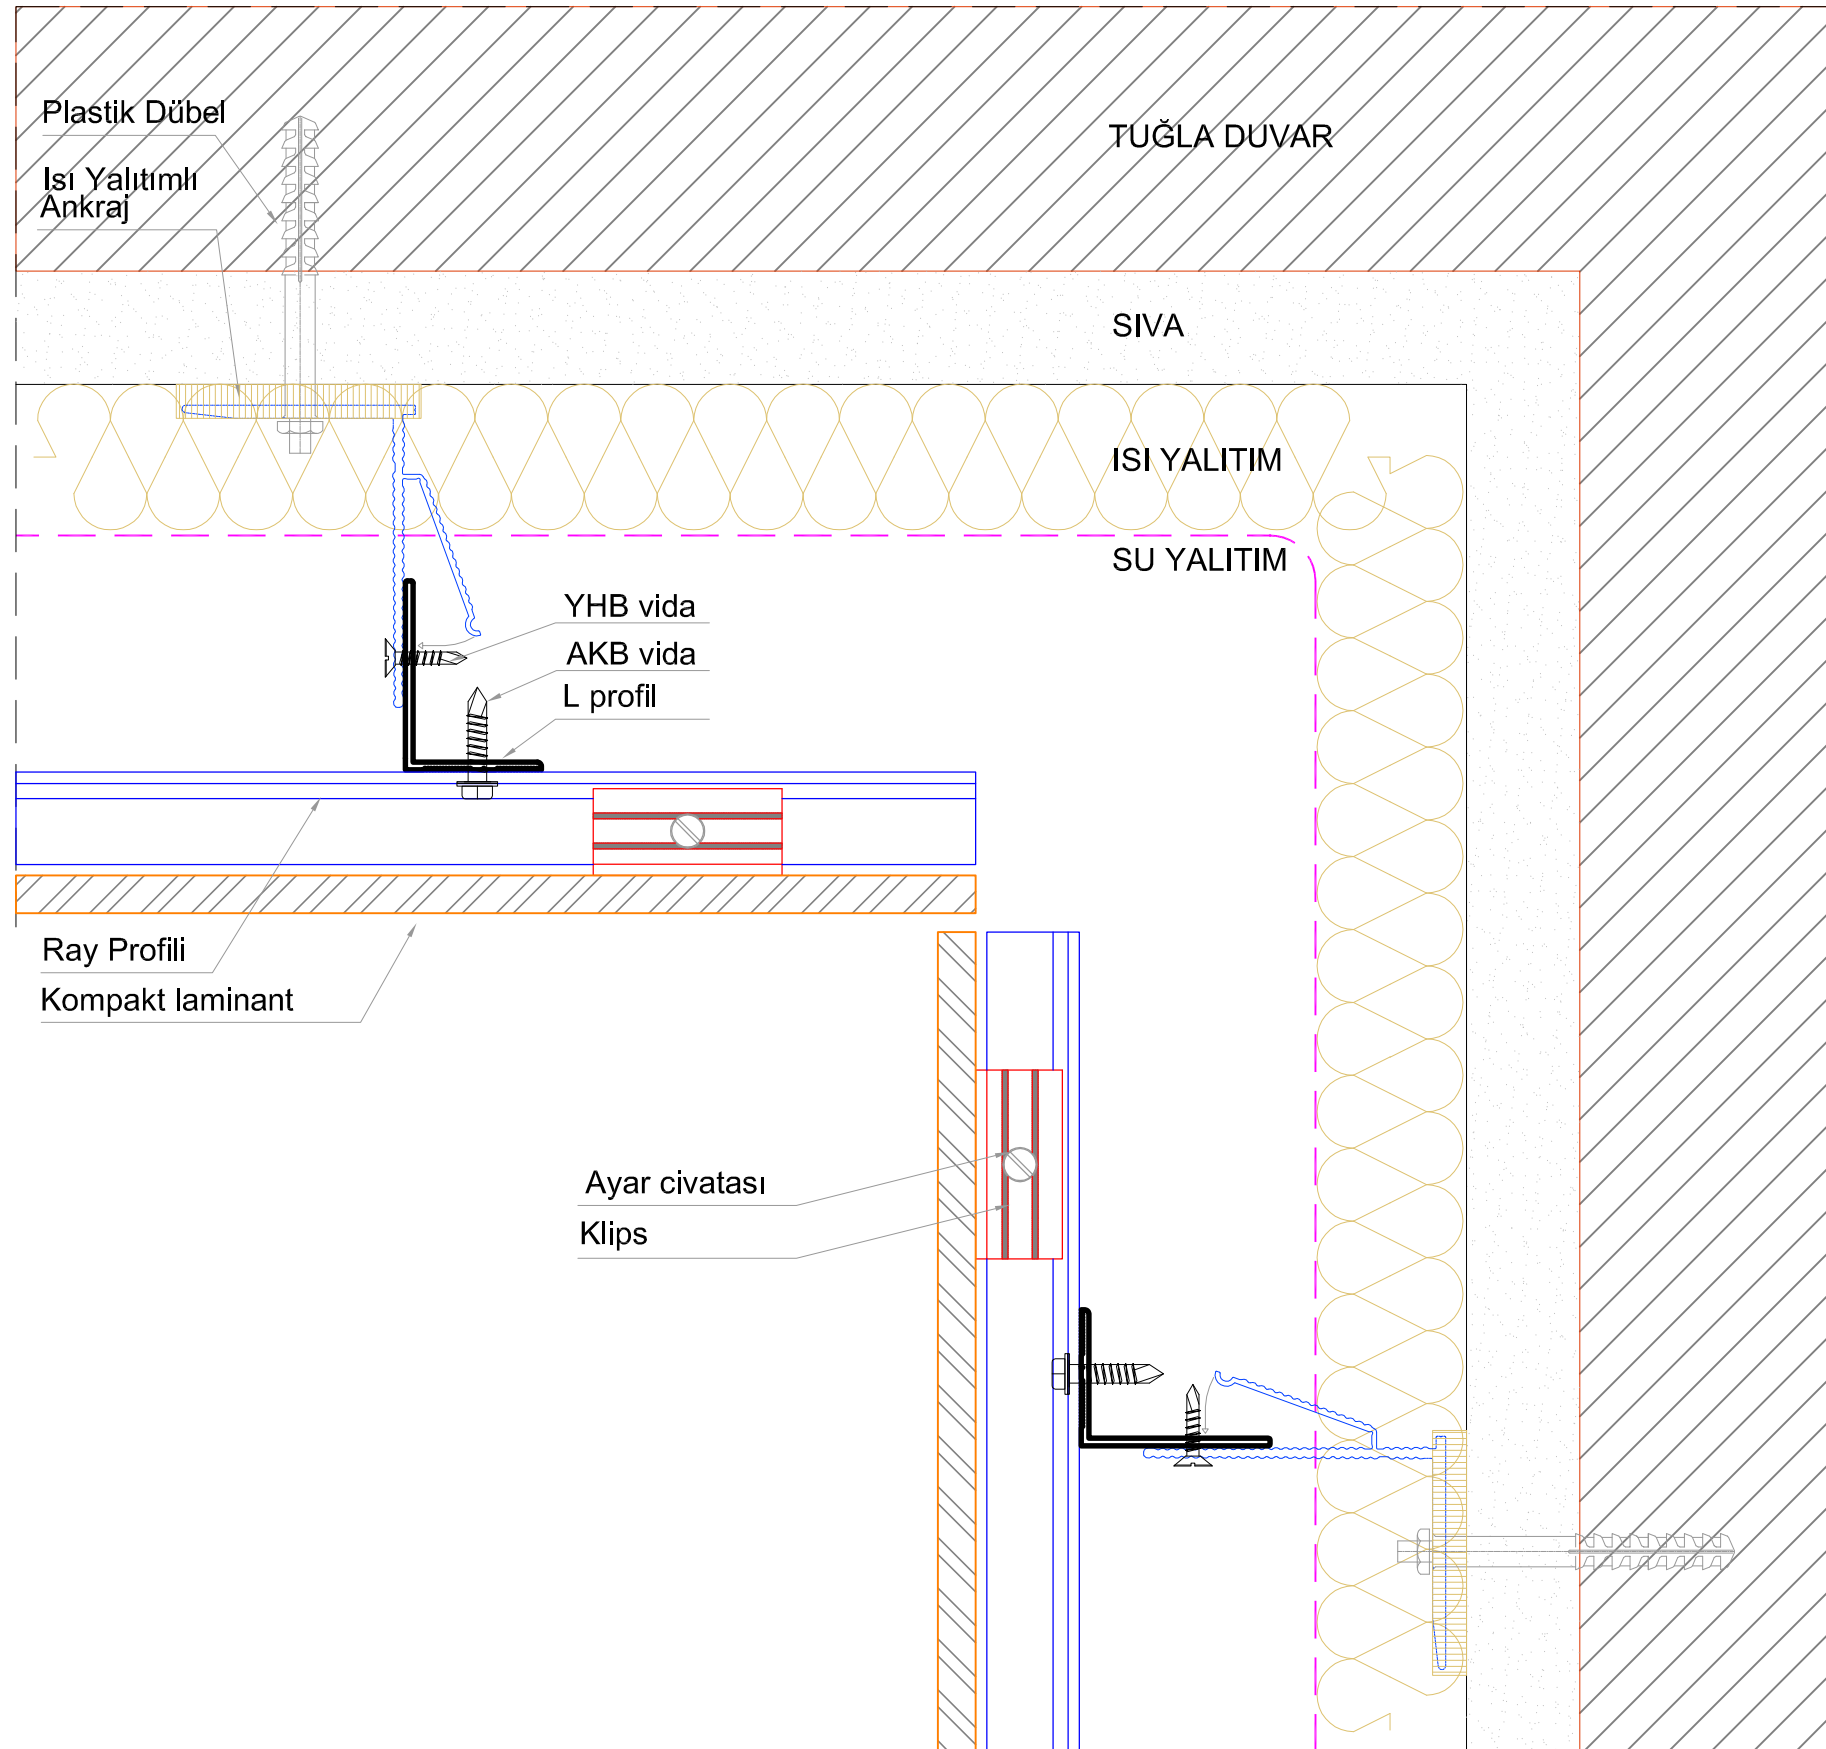

### Ags Braket Hareketli

A x 61.8 x 80 mm
60 x 61.8 x 80 mm
80 x 61.8 x 80 mm
100 x 61.8 x 80 mm
120 x 61.8 x 80 mm
140 x 61.8 x 80 mm
160 x 61.8 x 80 mm
180 x 61.8 x 80 mm

### Ags Braket Sabit

A x 61.8 x 150 mm
60 x 61.8 x 150 mm
80 x 61.8 x 150 mm
100 x 61.8 x 150 mm
120 x 61.8 x 150 mm
140 x 61.8 x 150 mm
160 x 61.8 x 150 mm
180 x 61.8 x 150 mm

Ags Braket Hareketli

Ags Braket Sabit