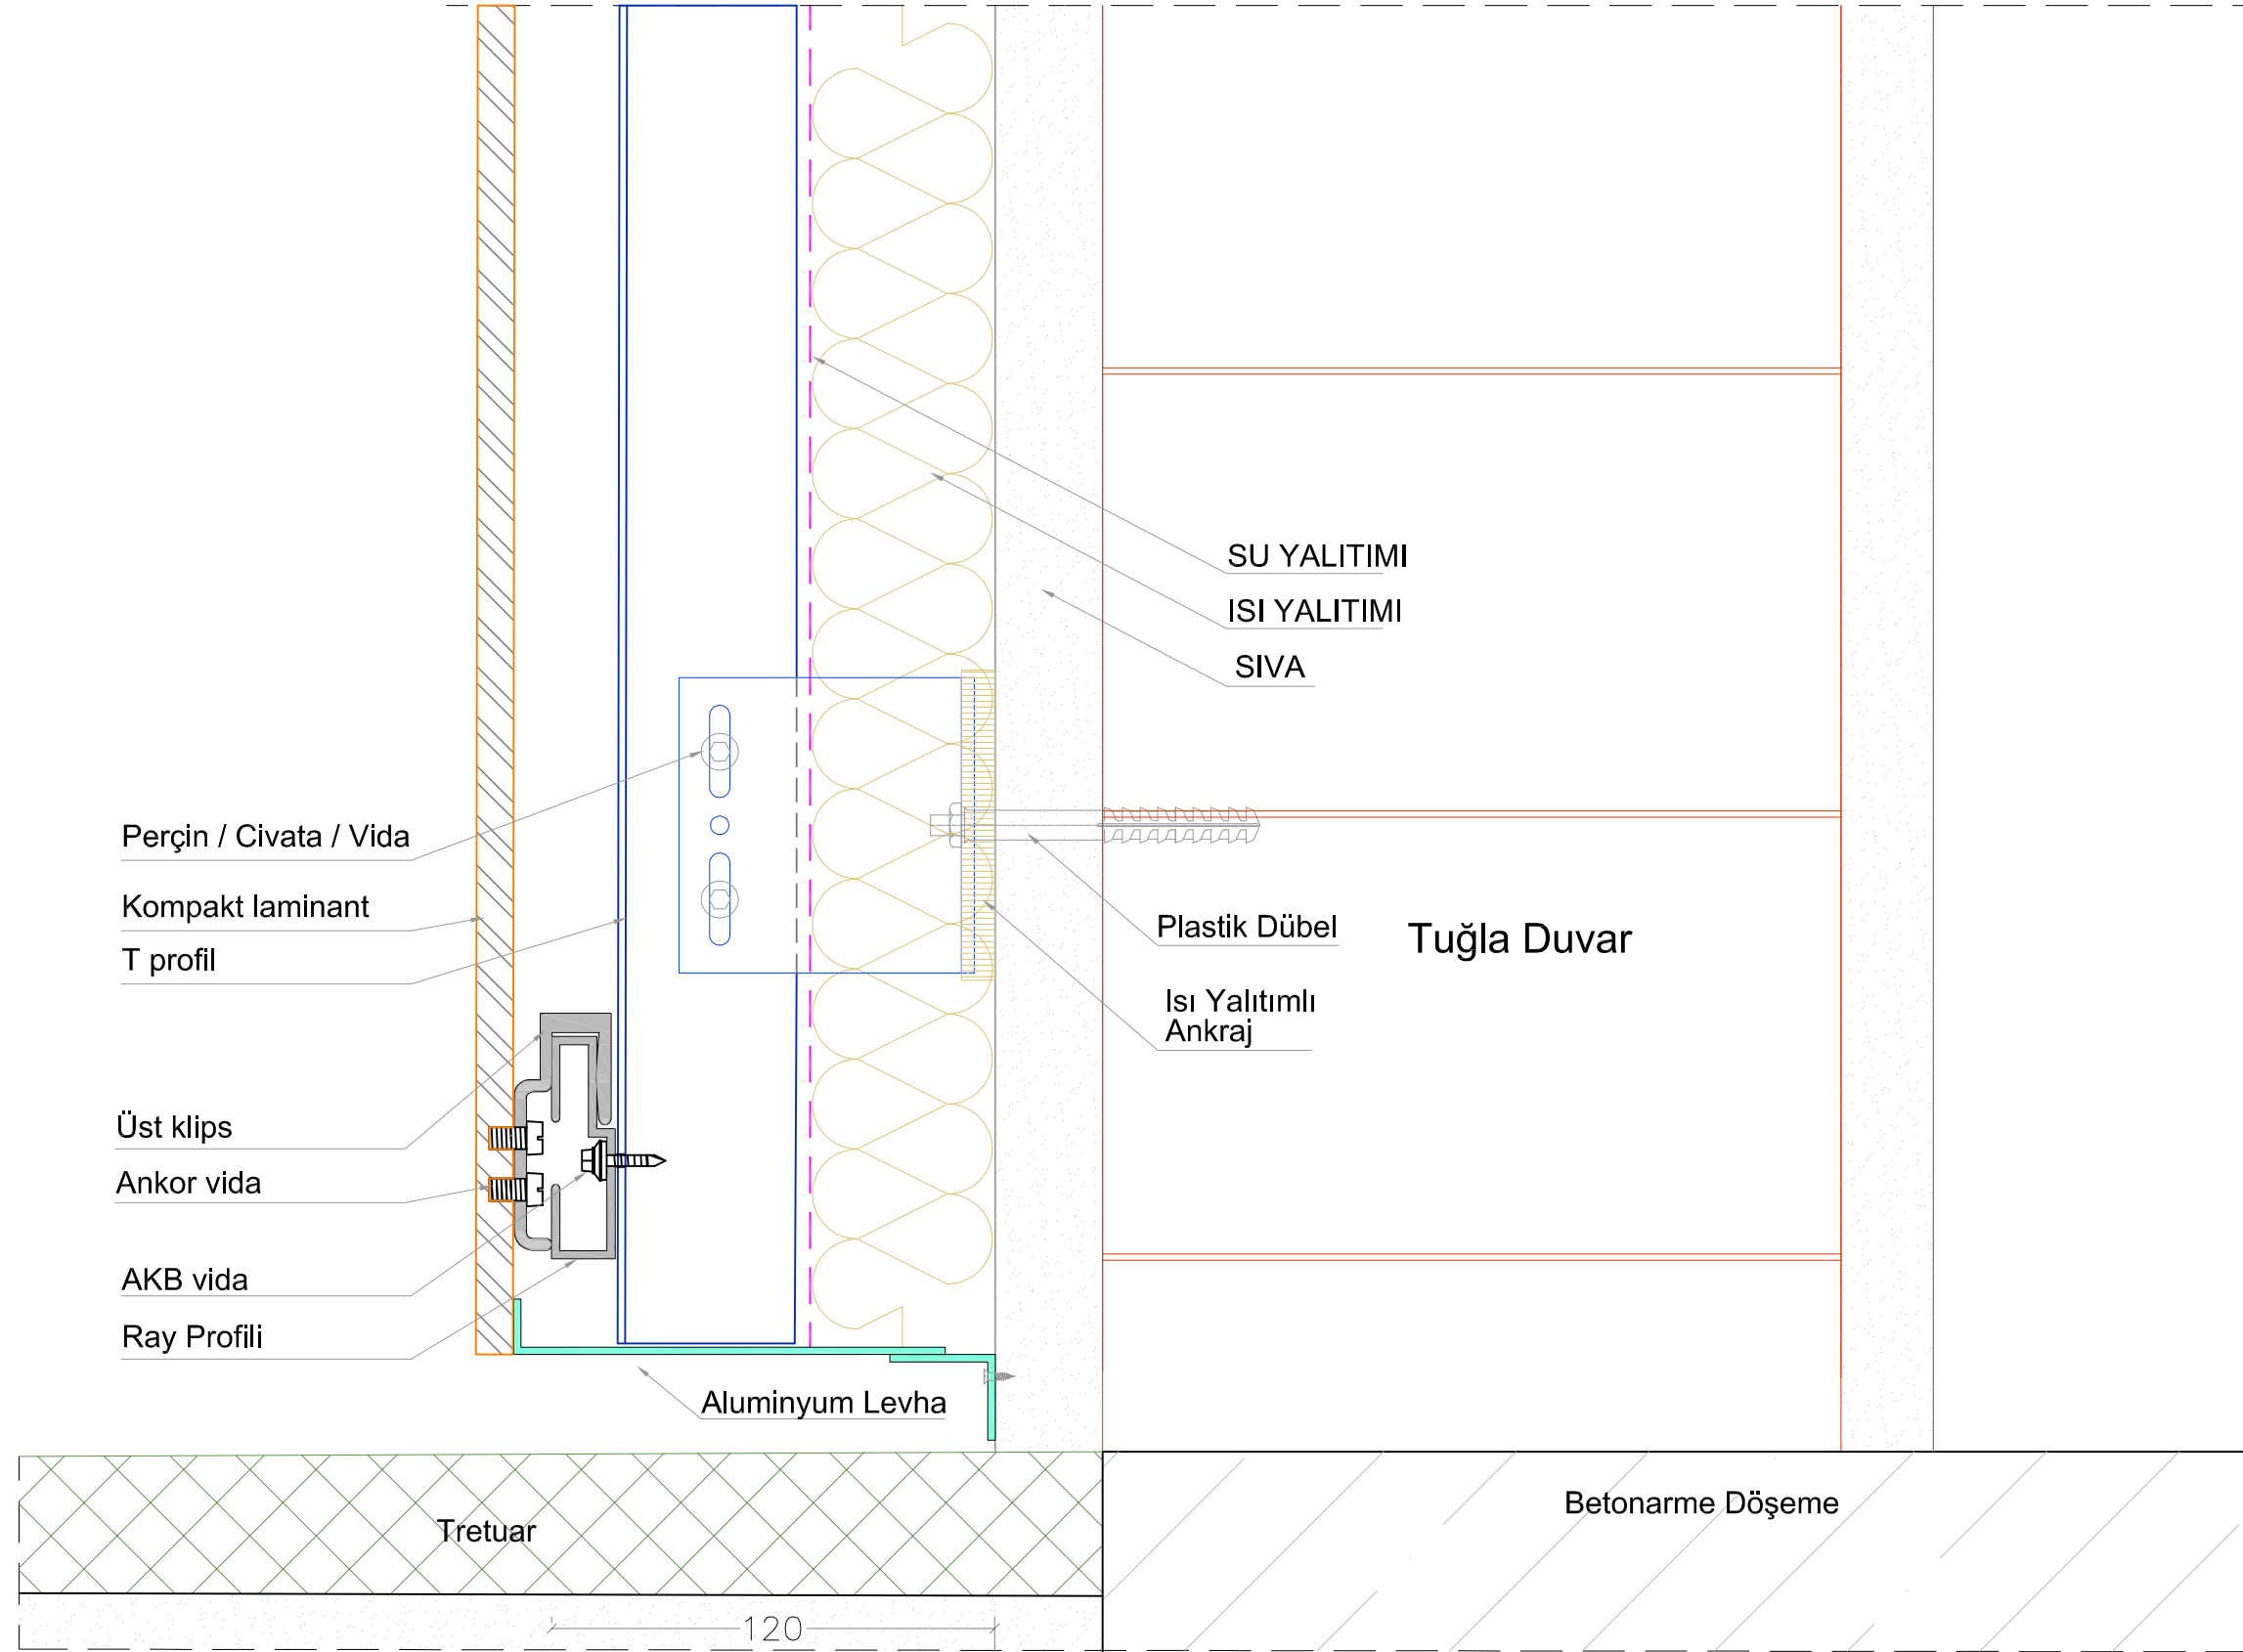

### Ags Braket Hareketli

A x 61.8 x 80 mm
60 x 61.8 x 80 mm
80 x 61.8 x 80 mm
100 x 61.8 x 80 mm
120 x 61.8 x 80 mm
140 x 61.8 x 80 mm
160 x 61.8 x 80 mm
180 x 61.8 x 80 mm

### Ags Braket Sabit

A x 61.8 x 150 mm
60 x 61.8 x 150 mm
80 x 61.8 x 150 mm
100 x 61.8 x 150 mm
120 x 61.8 x 150 mm
140 x 61.8 x 150 mm
160 x 61.8 x 150 mm
180 x 61.8 x 150 mm

Ags Braket Hareketli

Ags Braket Sabit