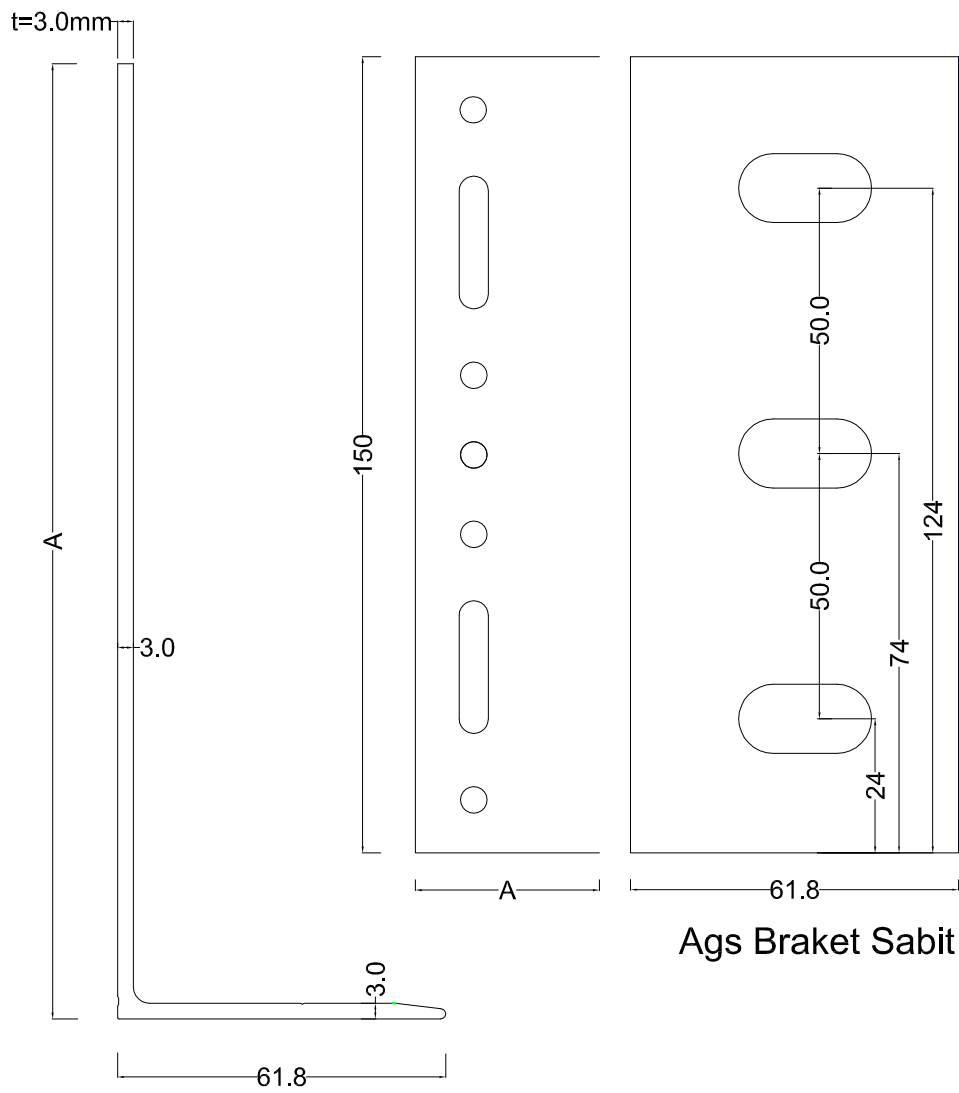

AGS BRAKET 3mm

Ags Braket Sabit

Ags Braket Sabit

A x 61.8 x 150 mm
60 x 61.8 x 150 mm
80 x 61.8 x 150 mm
100 x 61.8 x 150 mm
120 x 61.8 x 150 mm
140 x 61.8 x 150 mm
160 x 61.8 x 150 mm
180 x 61.8 x 150 mm

Ags Braket Hareketli

A x 61.8 x 80 mm
60 x 61.8 x 80 mm
80 x 61.8 x 80 mm
100 x 61.8 x 80 mm
120 x 61.8 x 80 mm
140 x 61.8 x 80 mm
160 x 61.8 x 80 mm
180 x 61.8 x 80 mm