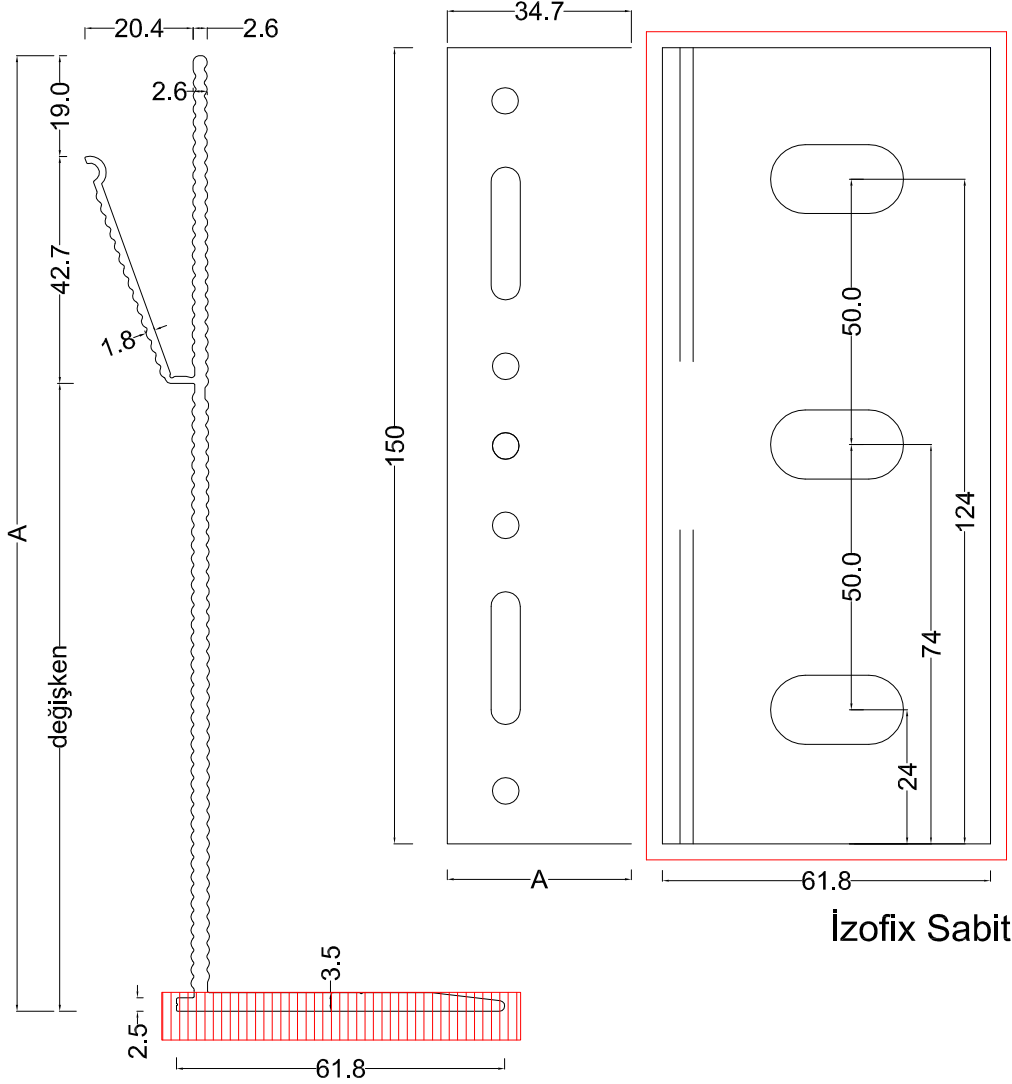

İzofix Sabit

İzofix Sabit

A x 61.8 x 150 mm
80 x 61.8 x 150 mm
100 x 61.8 x 150 mm
120 x 61.8 x 150 mm
140 x 61.8 x 150 mm
160 x 61.8 x 150 mm
180 x 61.8 x 150 mm

İzofix Hareketli

A x 61.8 x 80 mm
80 x 61.8 x 80 mm
100 x 61.8 x 80 mm
120 x 61.8 x 80 mm
140 x 61.8 x 80 mm
160 x 61.8 x 80 mm
180 x 61.8 x 80 mm