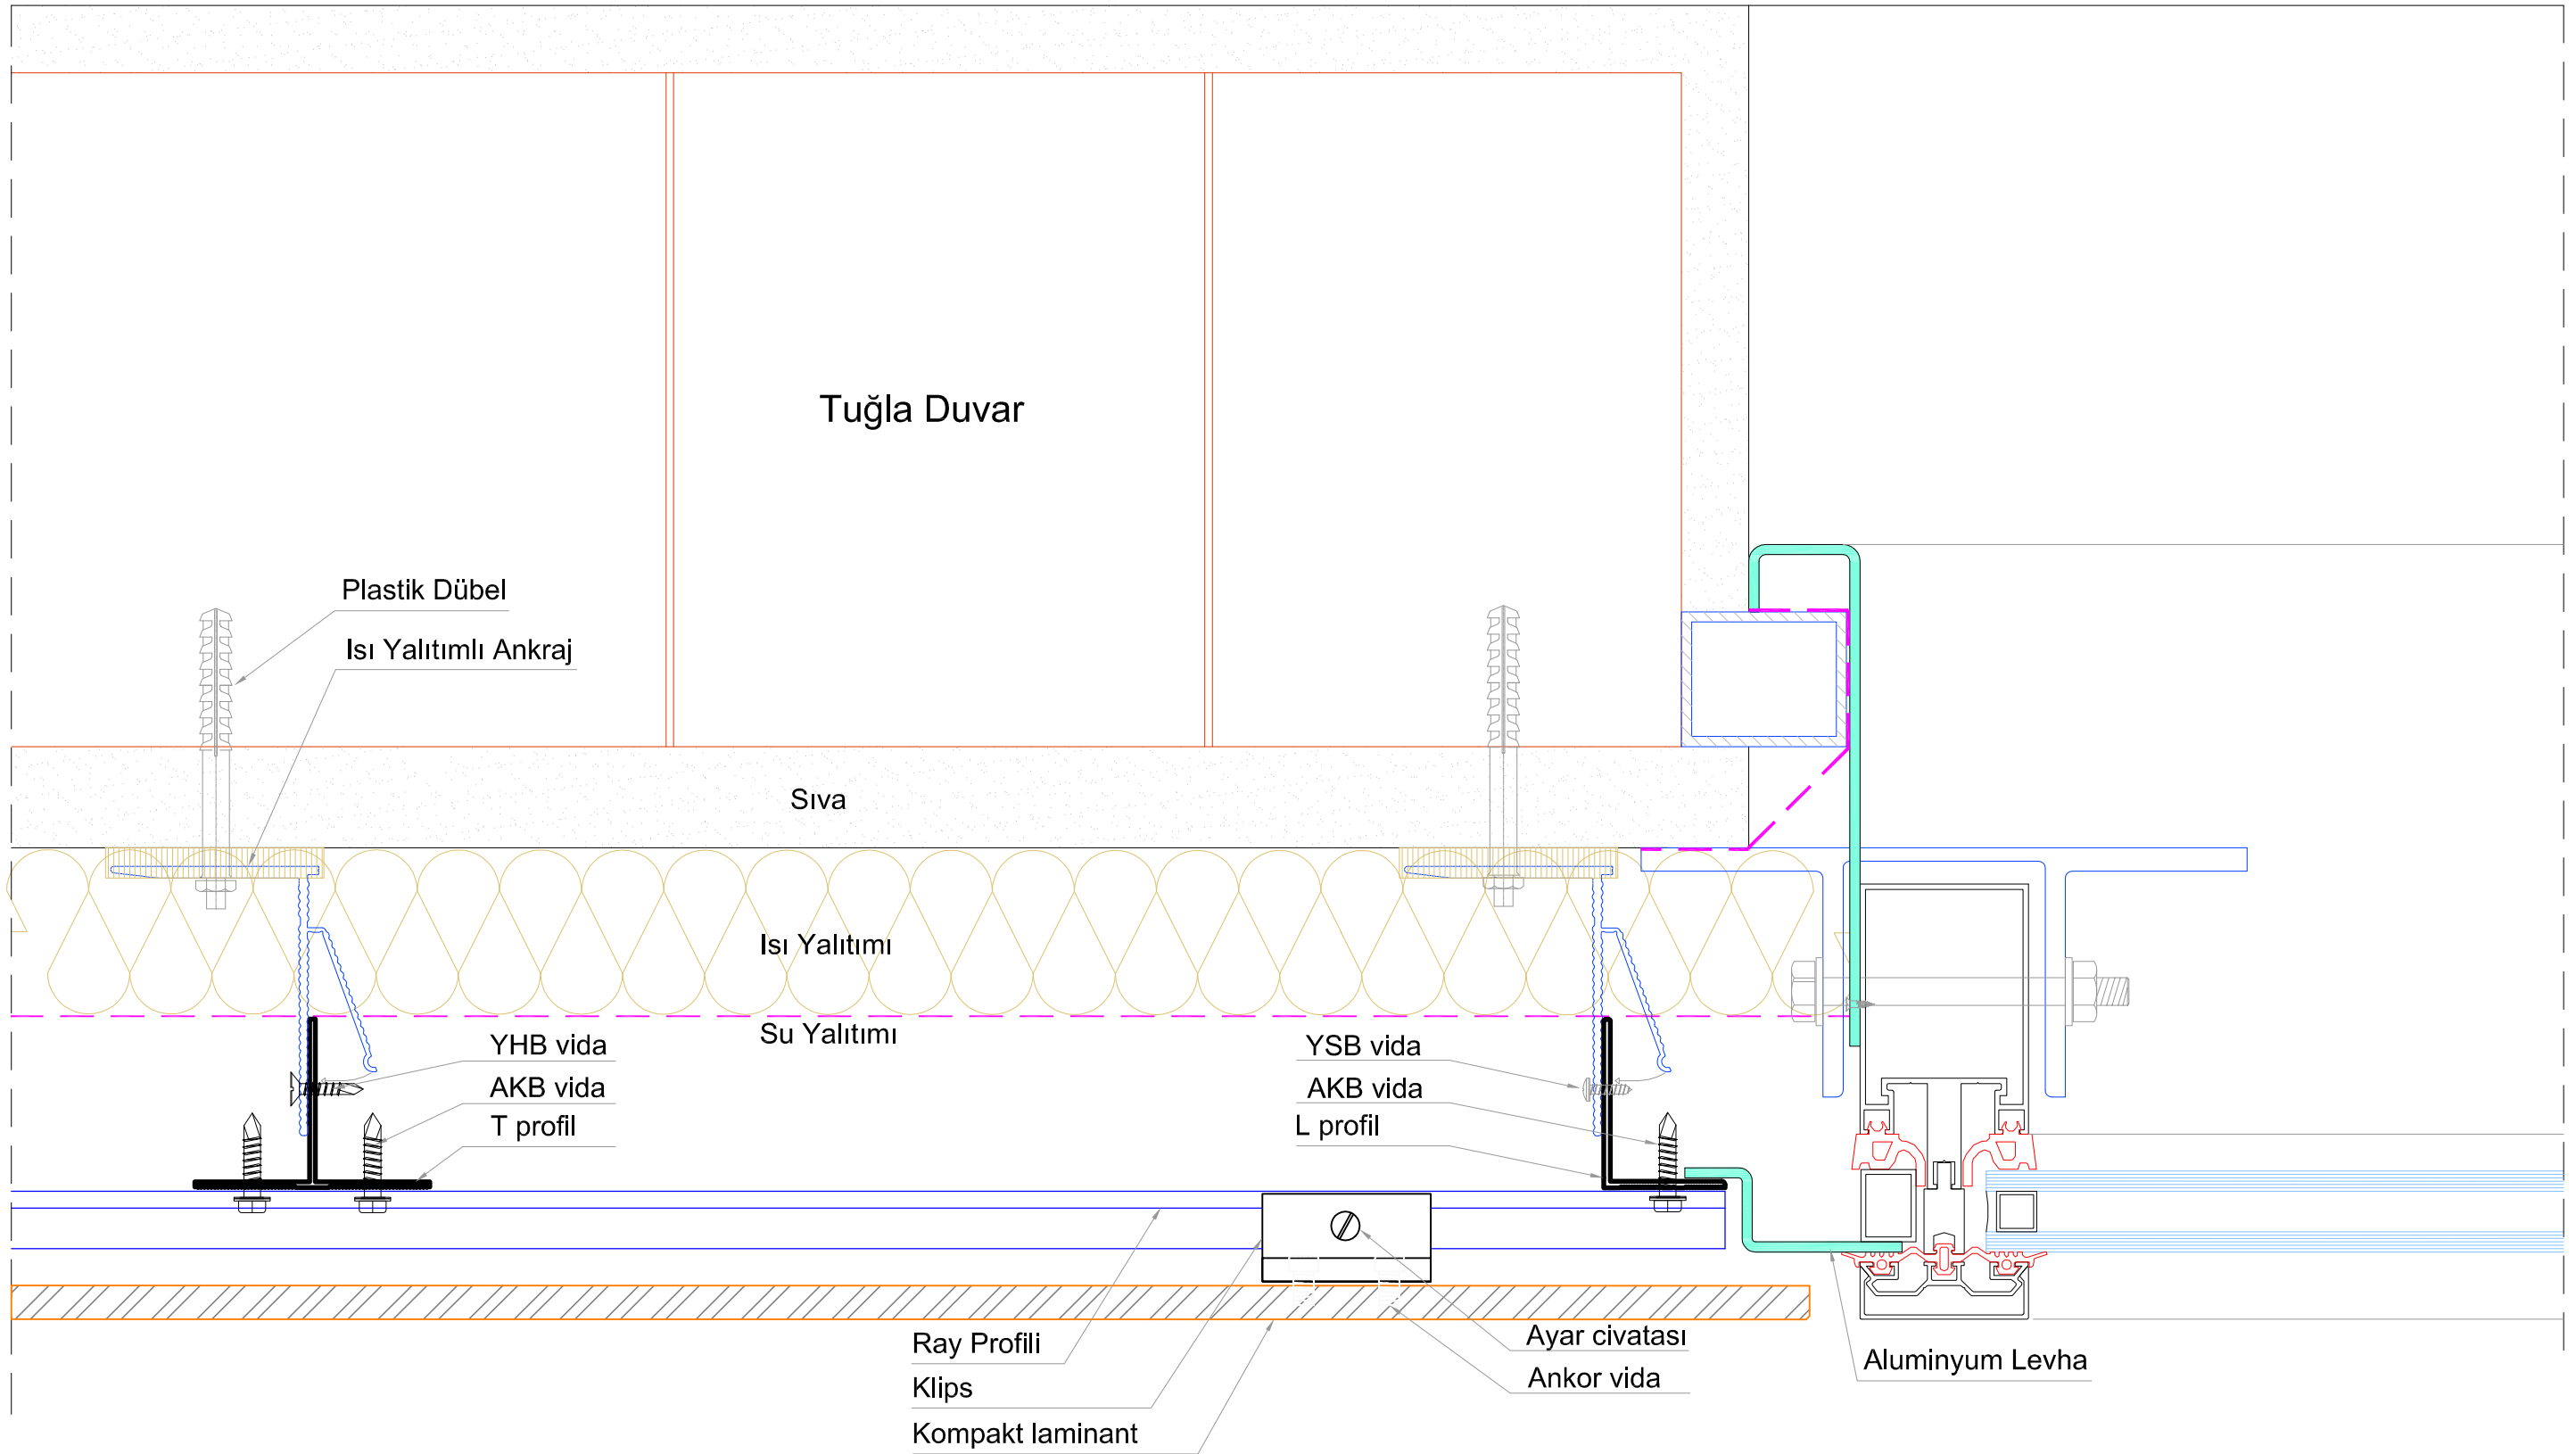

### Ags Braket Hareketli

A x 61.8 x 80 mm
60 x 61.8 x 80 mm
80 x 61.8 x 80 mm
100 x 61.8 x 80 mm
120 x 61.8 x 80 mm
140 x 61.8 x 80 mm
160 x 61.8 x 80 mm
180 x 61.8 x 80 mm

### Ags Braket Sabit

A x 61.8 x 150 mm
60 x 61.8 x 150 mm
80 x 61.8 x 150 mm
100 x 61.8 x 150 mm
120 x 61.8 x 150 mm
140 x 61.8 x 150 mm
160 x 61.8 x 150 mm
180 x 61.8 x 150 mm

Ags Braket Hareketli

Ags Braket Sabit