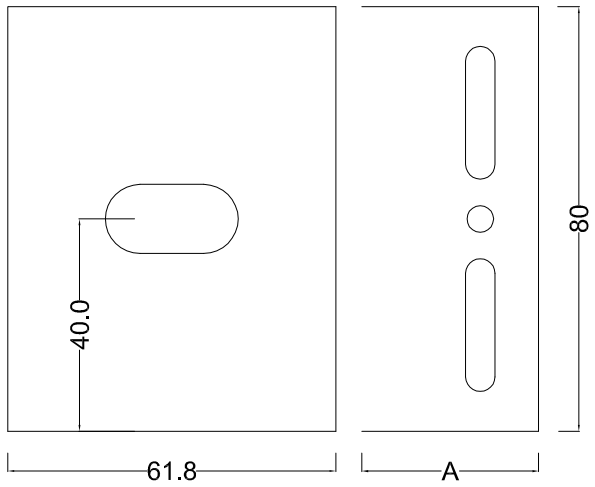

Ags Braket Sabit

A x 61.8 x 150 mm
60 x 61.8 x 150 mm
80 x 61.8 x 150 mm
100 x 61.8 x 150 mm
120 x 61.8 x 150 mm
140 x 61.8 x 150 mm
160 x 61.8 x 150 mm
180 x 61.8 x 150 mm

Ags Braket Hareketli