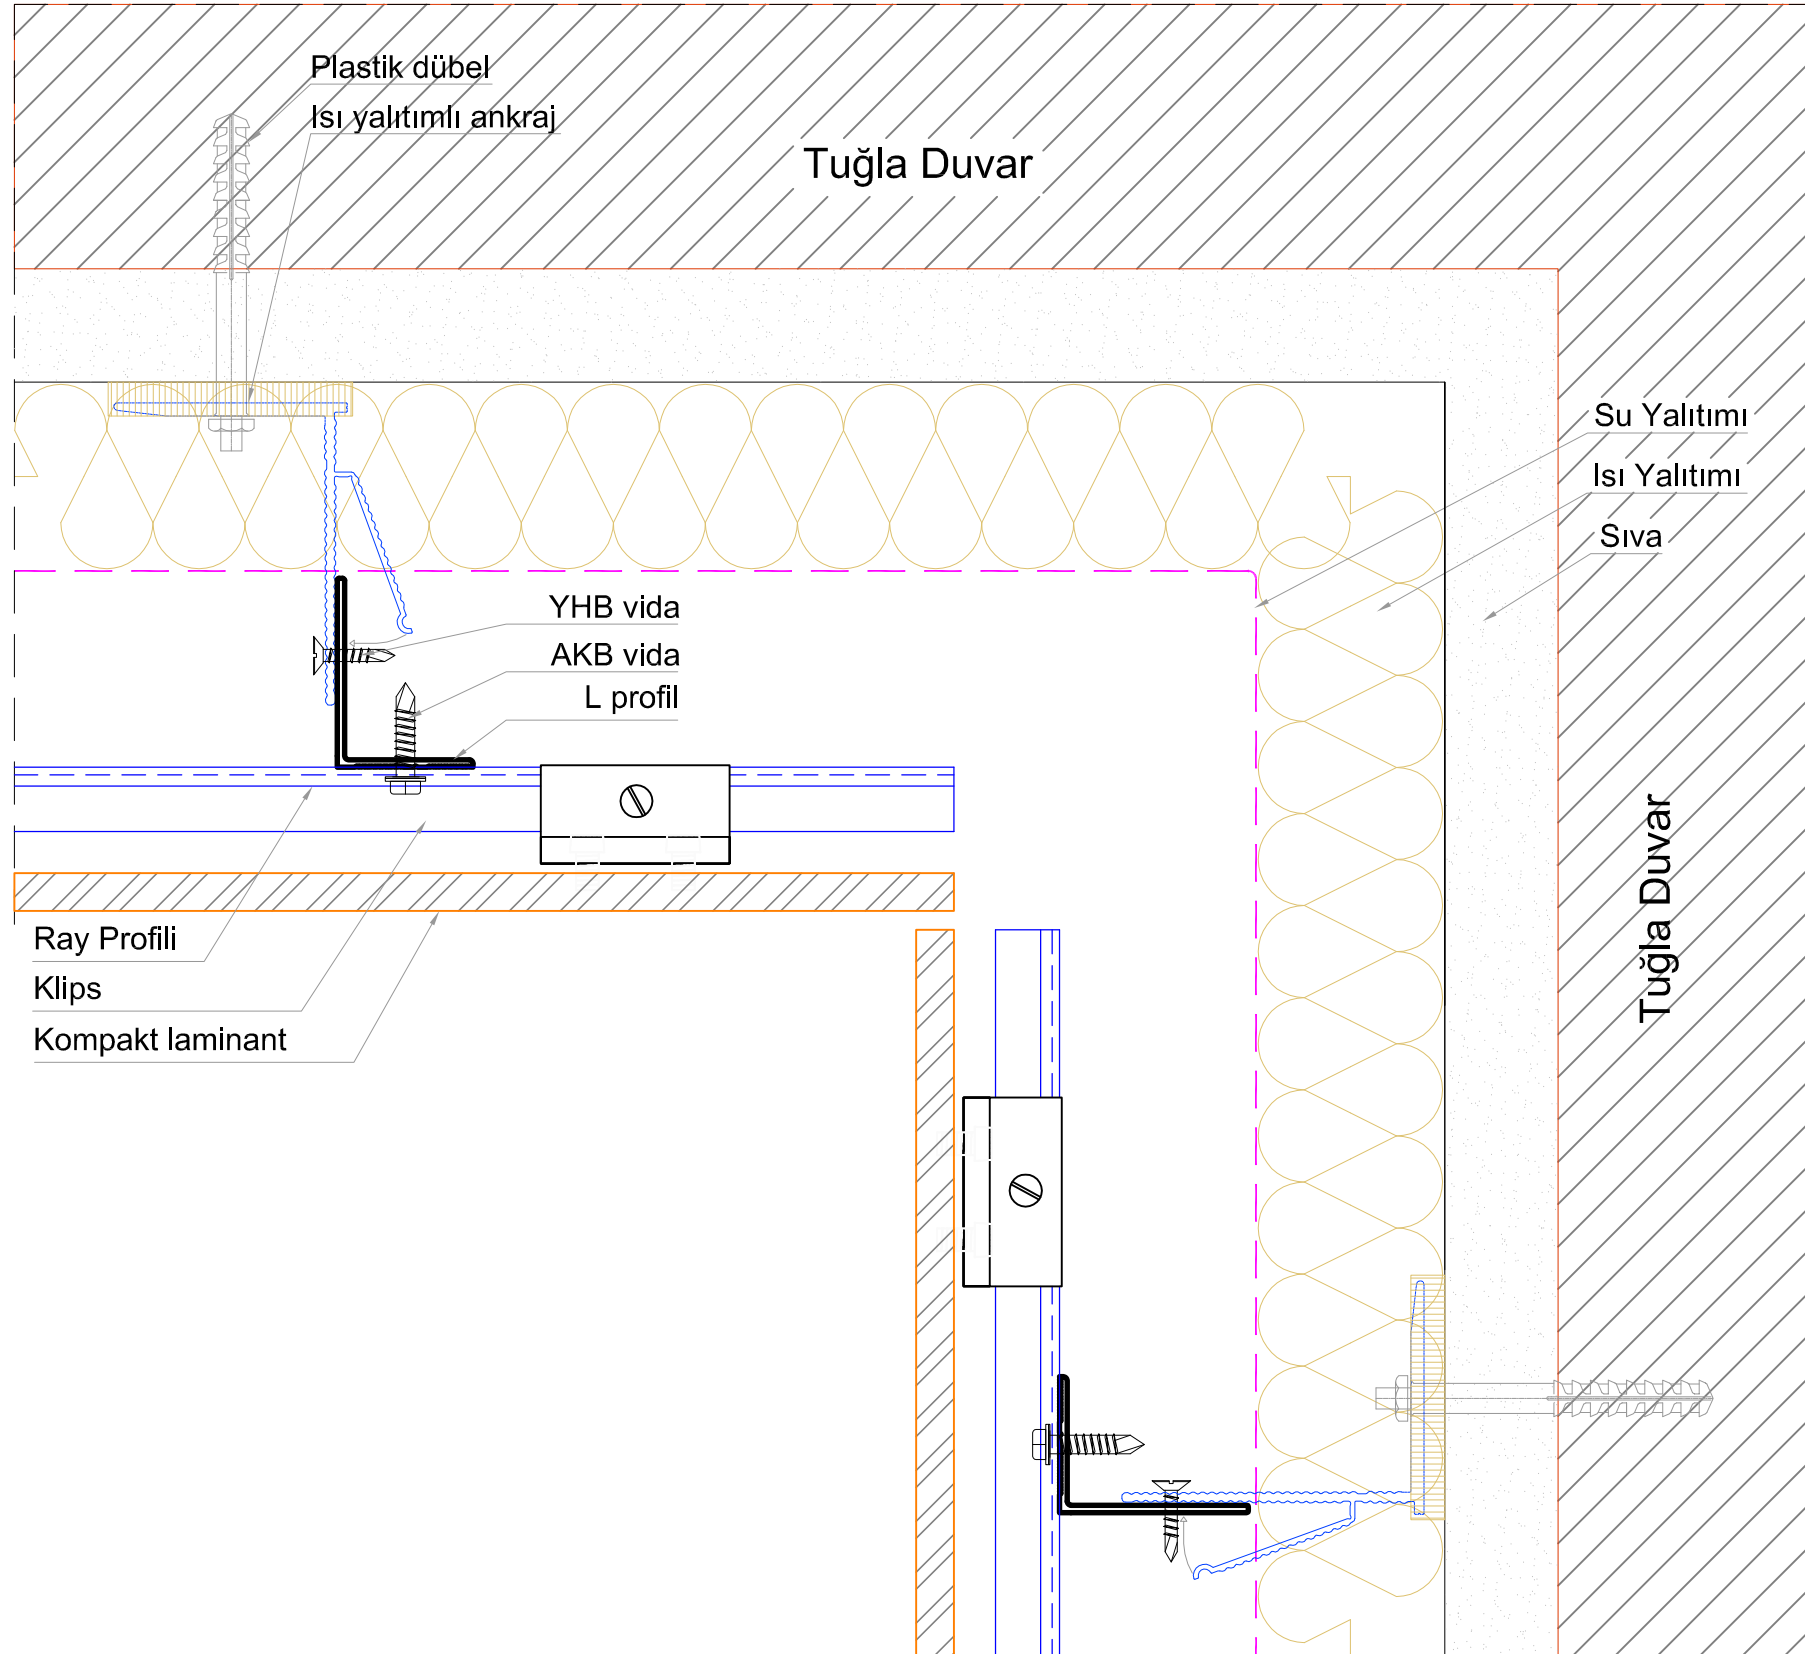

### Ags Braket Hareketli

A x 61.8 x 80 mm
60 x 61.8 x 80 mm
80 x 61.8 x 80 mm
100 x 61.8 x 80 mm
120 x 61.8 x 80 mm
140 x 61.8 x 80 mm
160 x 61.8 x 80 mm
180 x 61.8 x 80 mm

### Ags Braket Sabit

A x 61.8 x 150 mm
60 x 61.8 x 150 mm
80 x 61.8 x 150 mm
100 x 61.8 x 150 mm
120 x 61.8 x 150 mm
140 x 61.8 x 150 mm
160 x 61.8 x 150 mm
180 x 61.8 x 150 mm

Ags Braket Hareketli

Ags Braket Sabit