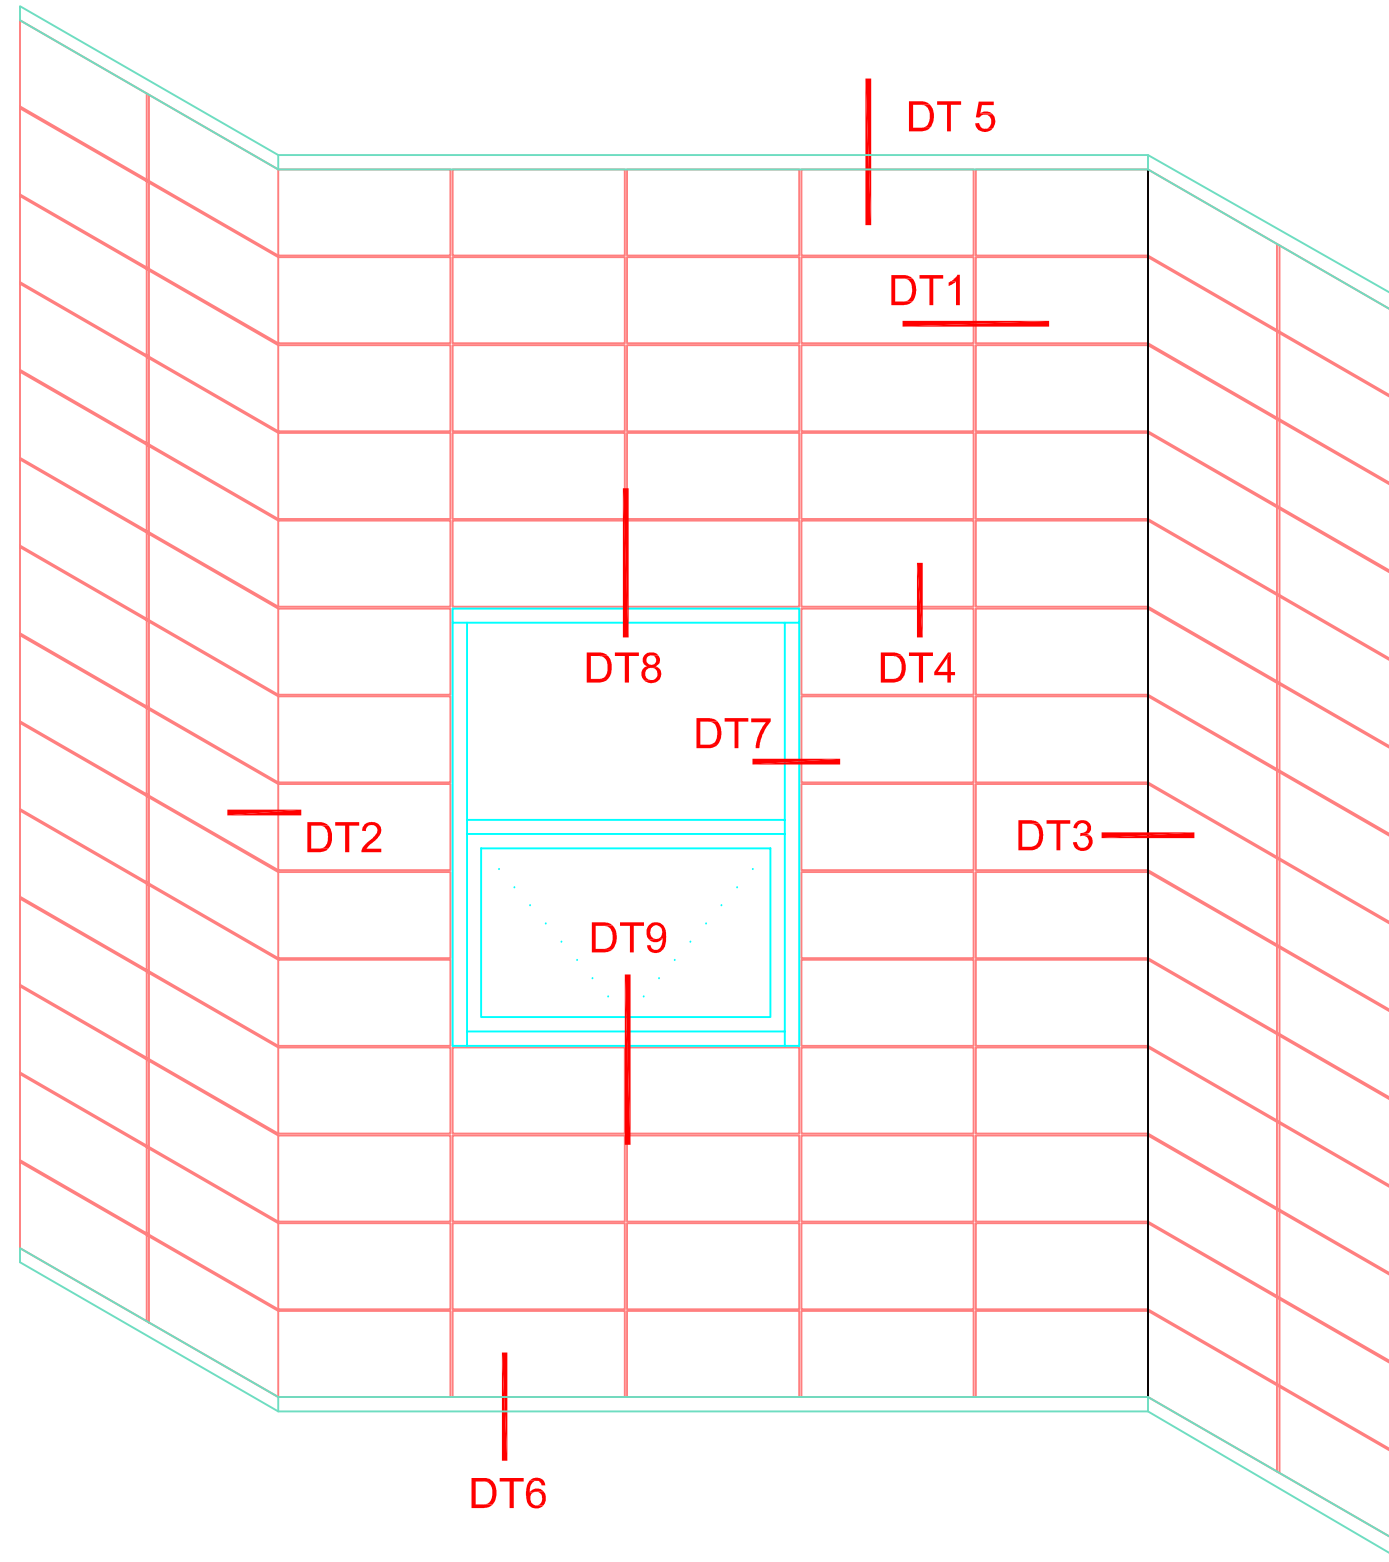

### İzofix Sabit

A x 61.8 x 150 mm
80 x 61.8 x 150 mm
100 x 61.8 x 150 mm
120 x 61.8 x 150 mm
140 x 61.8 x 150 mm
160 x 61.8 x 150 mm
180 x 61.8 x 150 mm

### Ags Braket Hareketli

A x 61.8 x 80 mm
60 x 61.8 x 80 mm
80 x 61.8 x 80 mm
100 x 61.8 x 80 mm
120 x 61.8 x 80 mm
140 x 61.8 x 80 mm
160 x 61.8 x 80 mm
180 x 61.8 x 80 mm

### Ags Braket Sabit

A x 61.8 x 150 mm
60 x 61.8 x 150 mm
80 x 61.8 x 150 mm
100 x 61.8 x 150 mm
120 x 61.8 x 150 mm
140 x 61.8 x 150 mm
160 x 61.8 x 150 mm
180 x 61.8 x 150 mm

Ags Braket Hareketli

Ags Braket Sabit