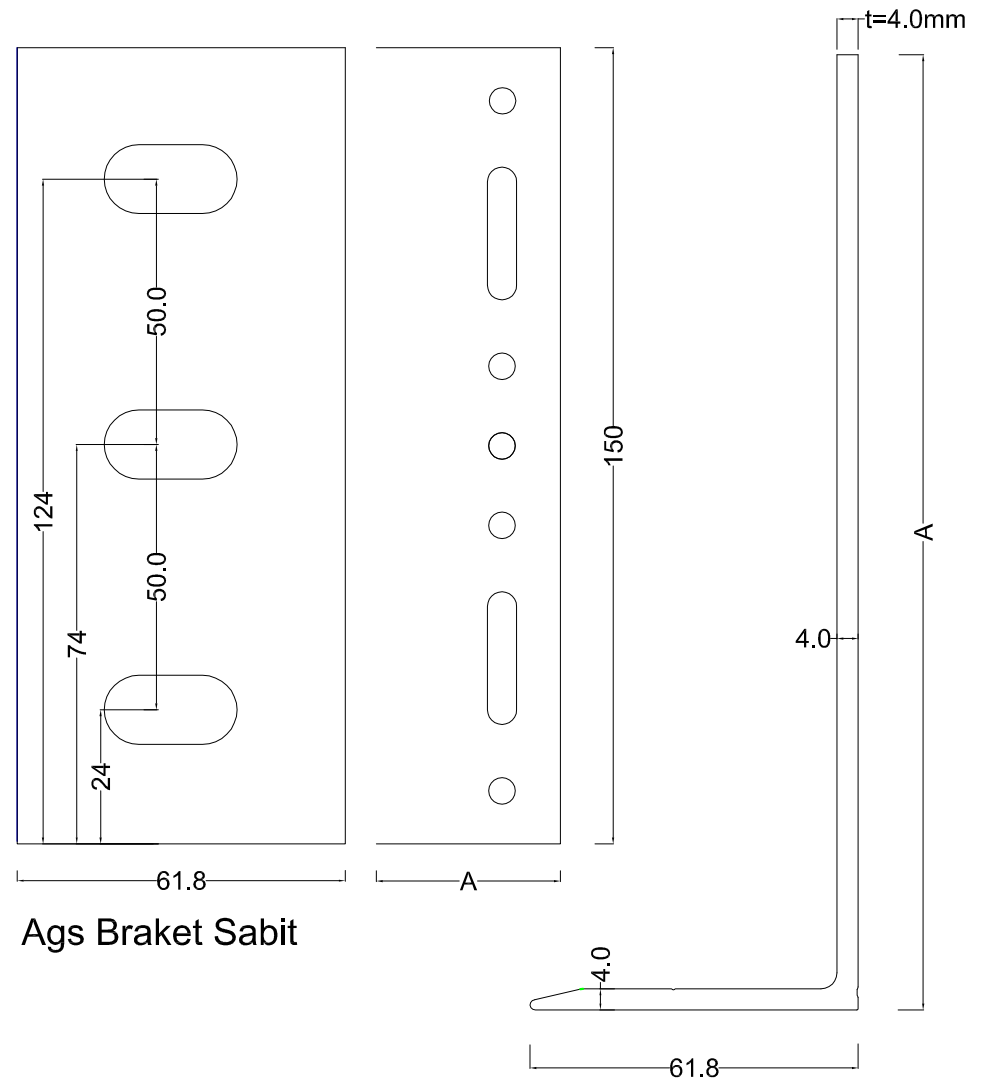

## AGS BRAKET 4mm

### Ags Braket Hareketli

A x 61.8 x 80 mm
60 x 61.8 x 80 mm
80 x 61.8 x 80 mm
100 x 61.8 x 80 mm
120 x 61.8 x 80 mm
140 x 61.8 x 80 mm
160 x 61.8 x 80 mm
180 x 61.8 x 80 mm

### Ags Braket Sabit

A x 61.8 x 150 mm
60 x 61.8 x 150 mm
80 x 61.8 x 150 mm
100 x 61.8 x 150 mm
120 x 61.8 x 150 mm
140 x 61.8 x 150 mm
160 x 61.8 x 150 mm
180 x 61.8 x 150 mm

Ags Braket Hareketli

Ags Braket Sabit