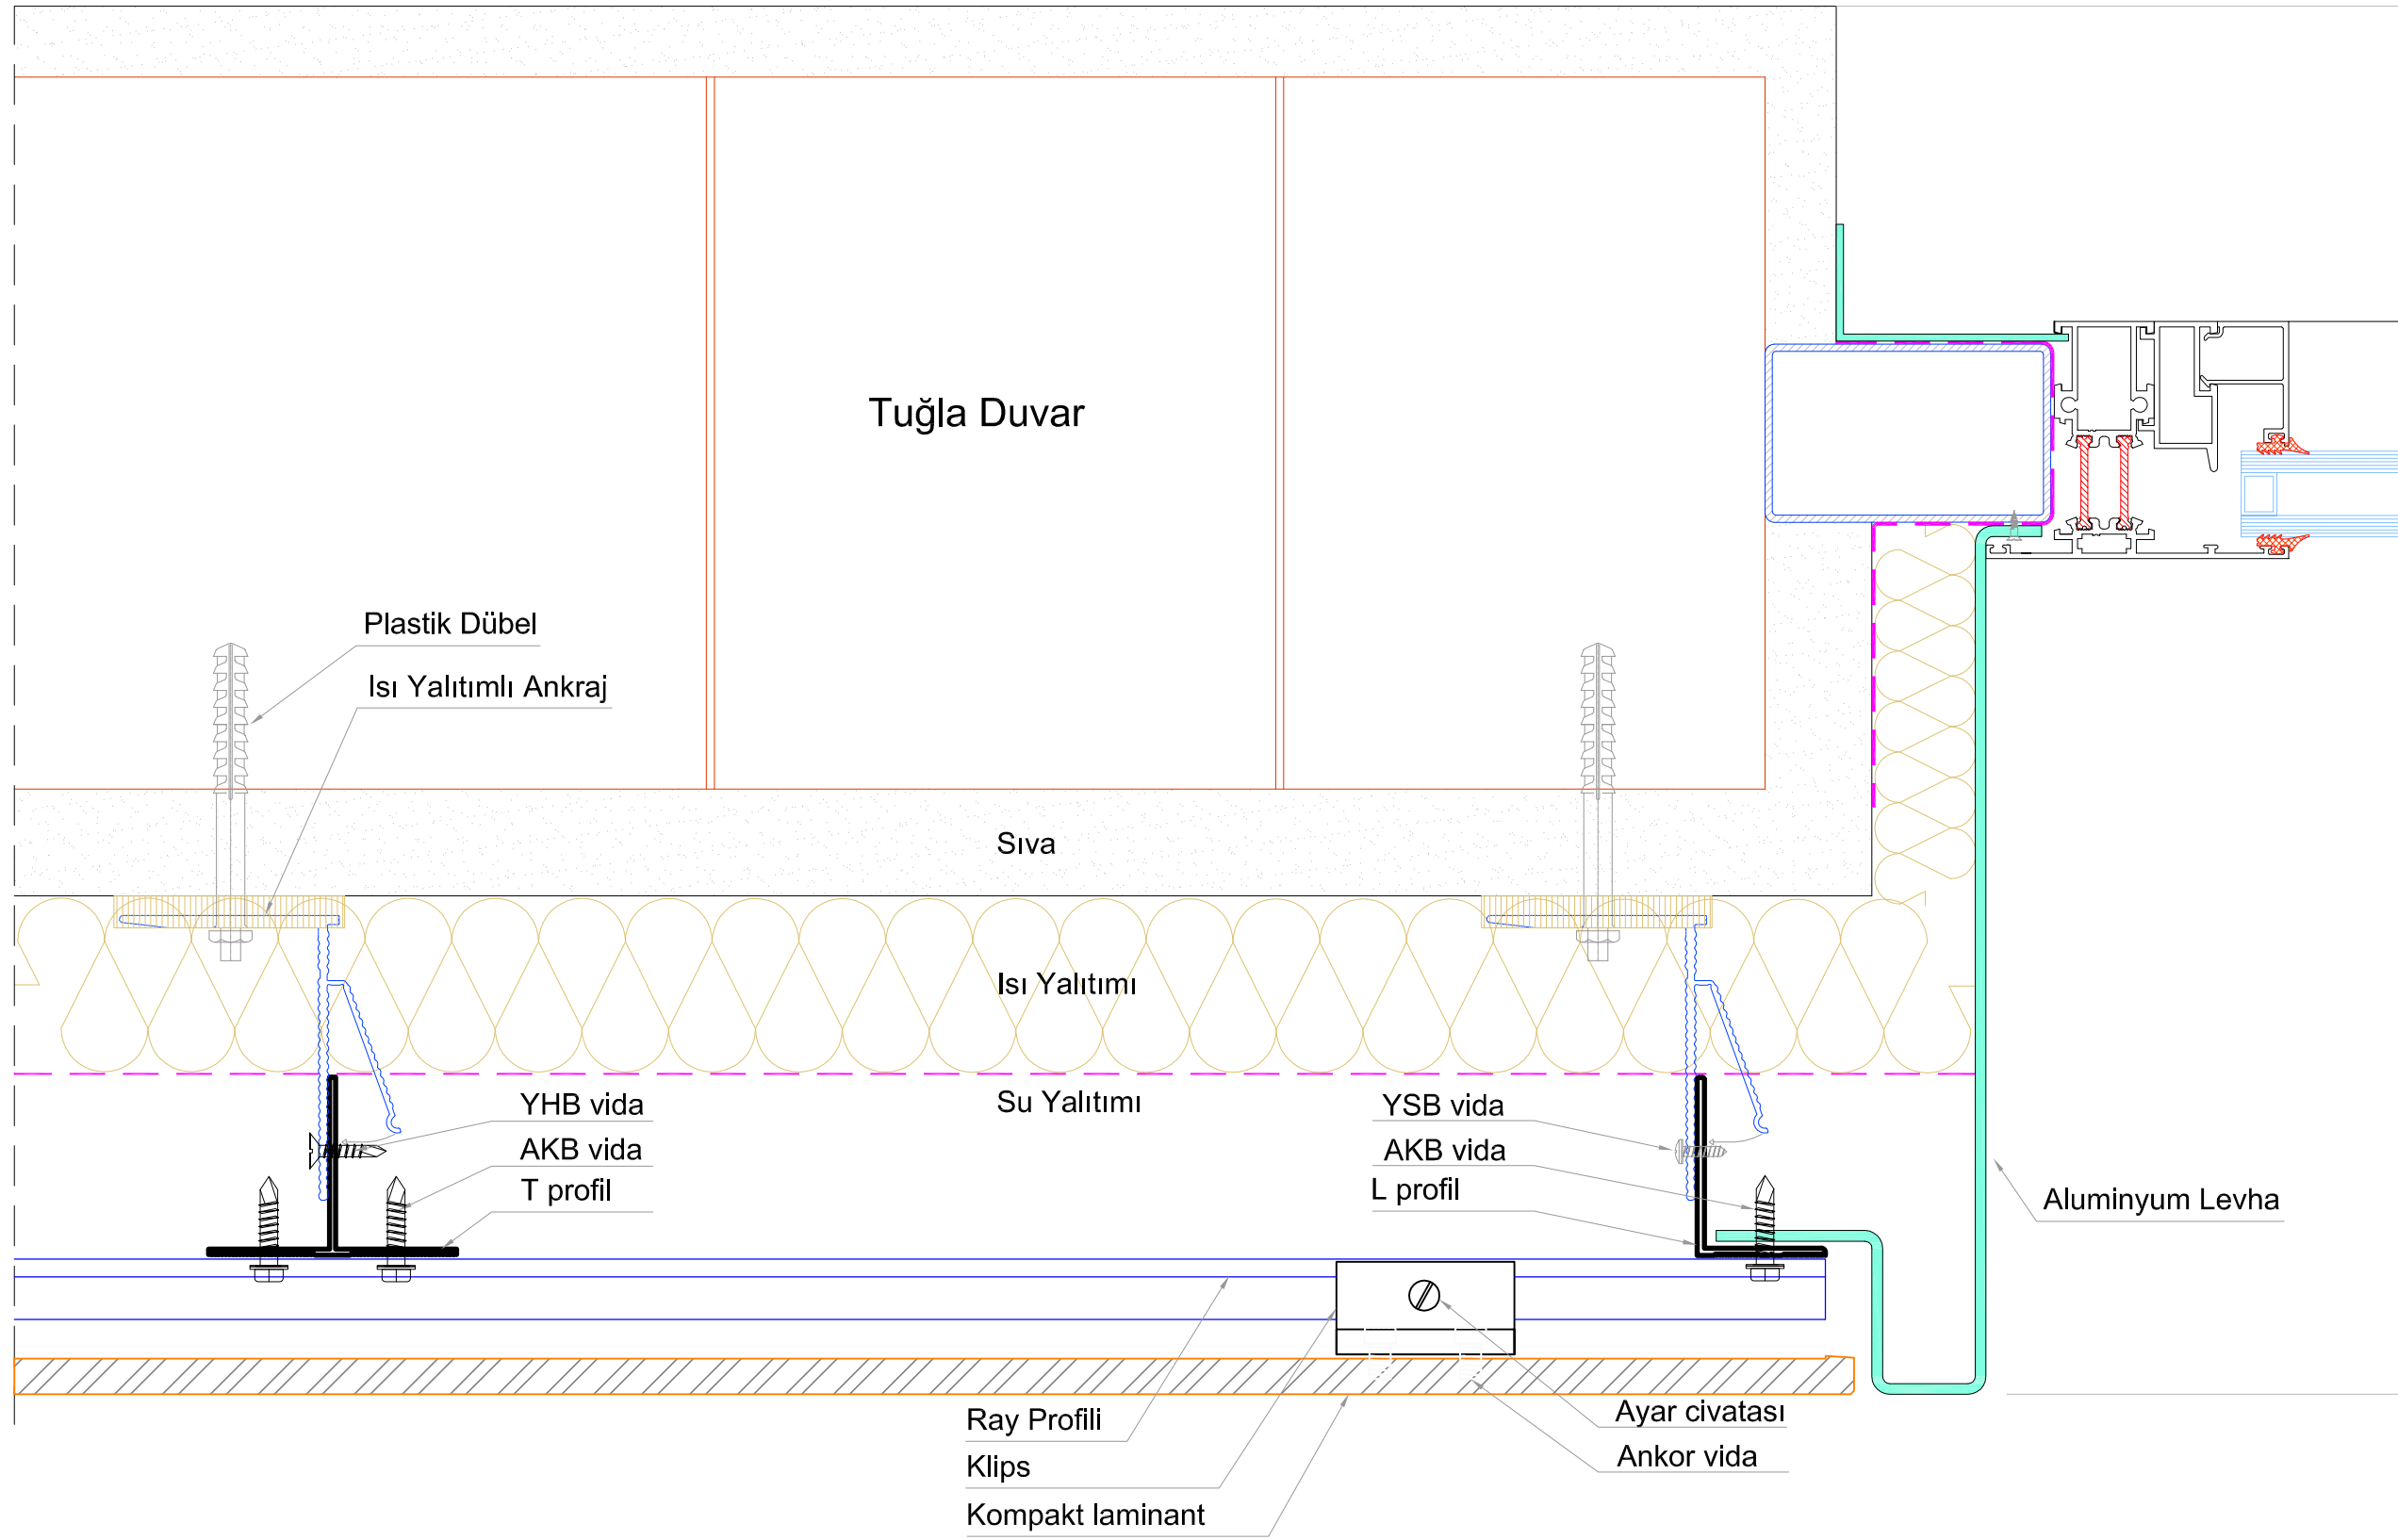

### Ags Braket Hareketli

A x 61.8 x 80 mm
60 x 61.8 x 80 mm
80 x 61.8 x 80 mm
100 x 61.8 x 80 mm
120 x 61.8 x 80 mm
140 x 61.8 x 80 mm
160 x 61.8 x 80 mm
180 x 61.8 x 80 mm

### Ags Braket Sabit

A x 61.8 x 150 mm
60 x 61.8 x 150 mm
80 x 61.8 x 150 mm
100 x 61.8 x 150 mm
120 x 61.8 x 150 mm
140 x 61.8 x 150 mm
160 x 61.8 x 150 mm
180 x 61.8 x 150 mm

Ags Braket Hareketli

Ags Braket Sabit