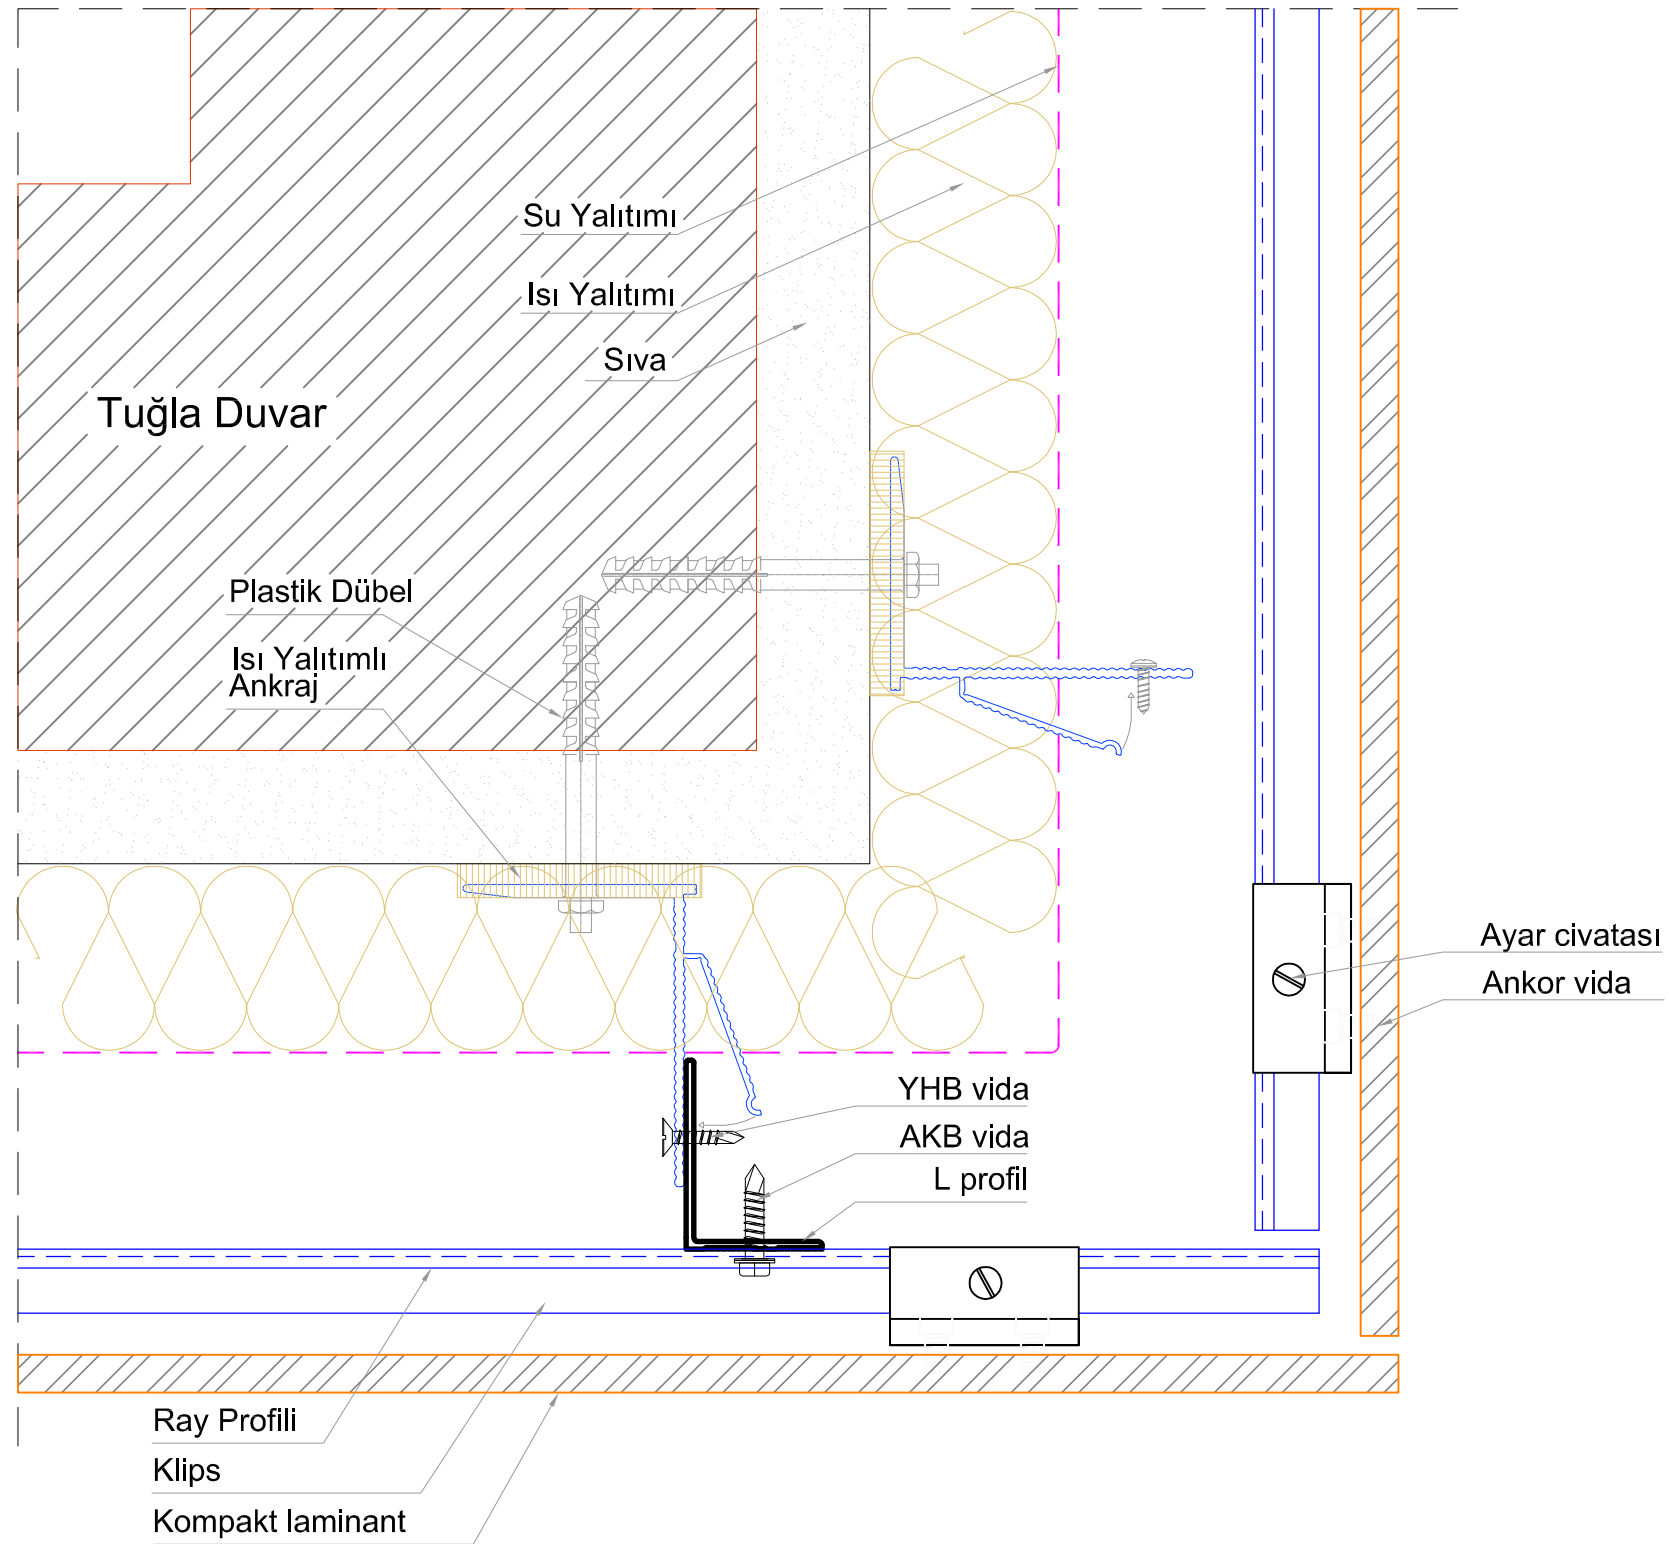

### Ags Braket Hareketli

A x 61.8 x 80 mm
60 x 61.8 x 80 mm
80 x 61.8 x 80 mm
100 x 61.8 x 80 mm
120 x 61.8 x 80 mm
140 x 61.8 x 80 mm
160 x 61.8 x 80 mm
180 x 61.8 x 80 mm

### Ags Braket Sabit

A x 61.8 x 150 mm
60 x 61.8 x 150 mm
80 x 61.8 x 150 mm
100 x 61.8 x 150 mm
120 x 61.8 x 150 mm
140 x 61.8 x 150 mm
160 x 61.8 x 150 mm
180 x 61.8 x 150 mm

Ags Braket Hareketli

Ags Braket Sabit