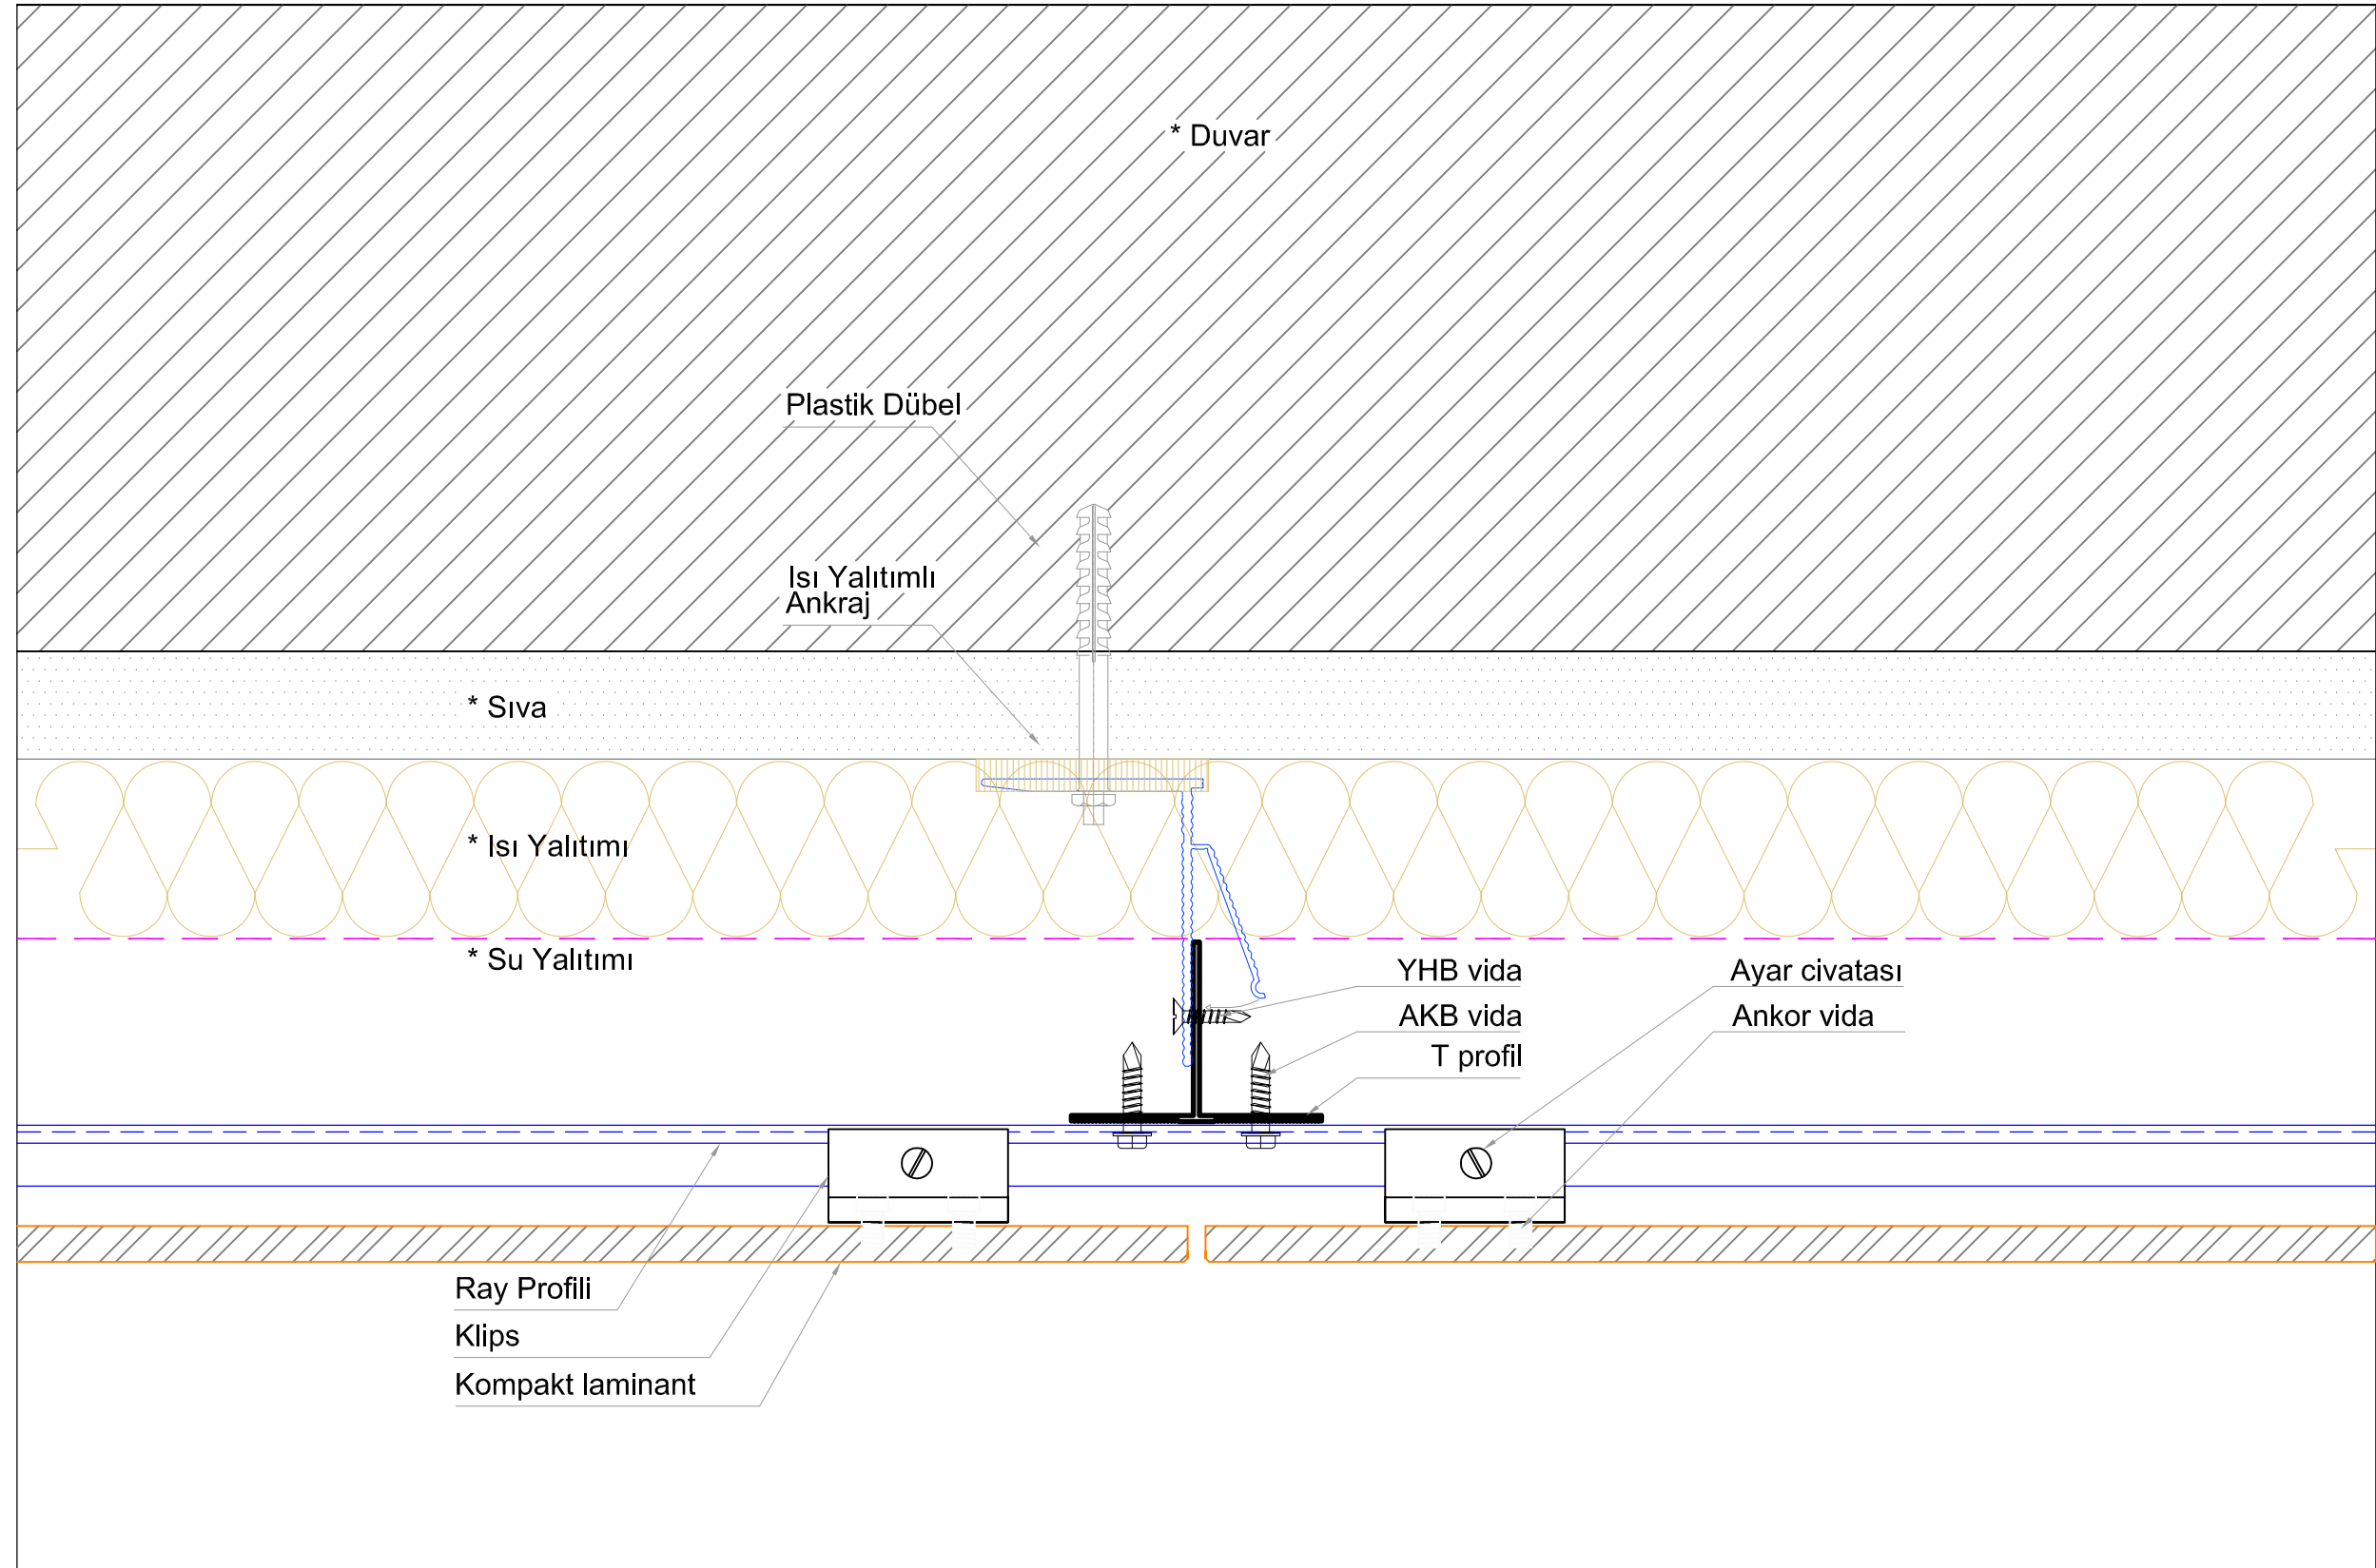

### Ags Braket Hareketli

A x 61.8 x 80 mm
60 x 61.8 x 80 mm
80 x 61.8 x 80 mm
100 x 61.8 x 80 mm
120 x 61.8 x 80 mm
140 x 61.8 x 80 mm
160 x 61.8 x 80 mm
180 x 61.8 x 80 mm

### Ags Braket Sabit

A x 61.8 x 150 mm
60 x 61.8 x 150 mm
80 x 61.8 x 150 mm
100 x 61.8 x 150 mm
120 x 61.8 x 150 mm
140 x 61.8 x 150 mm
160 x 61.8 x 150 mm
180 x 61.8 x 150 mm

Ags Braket Hareketli

Ags Braket Sabit