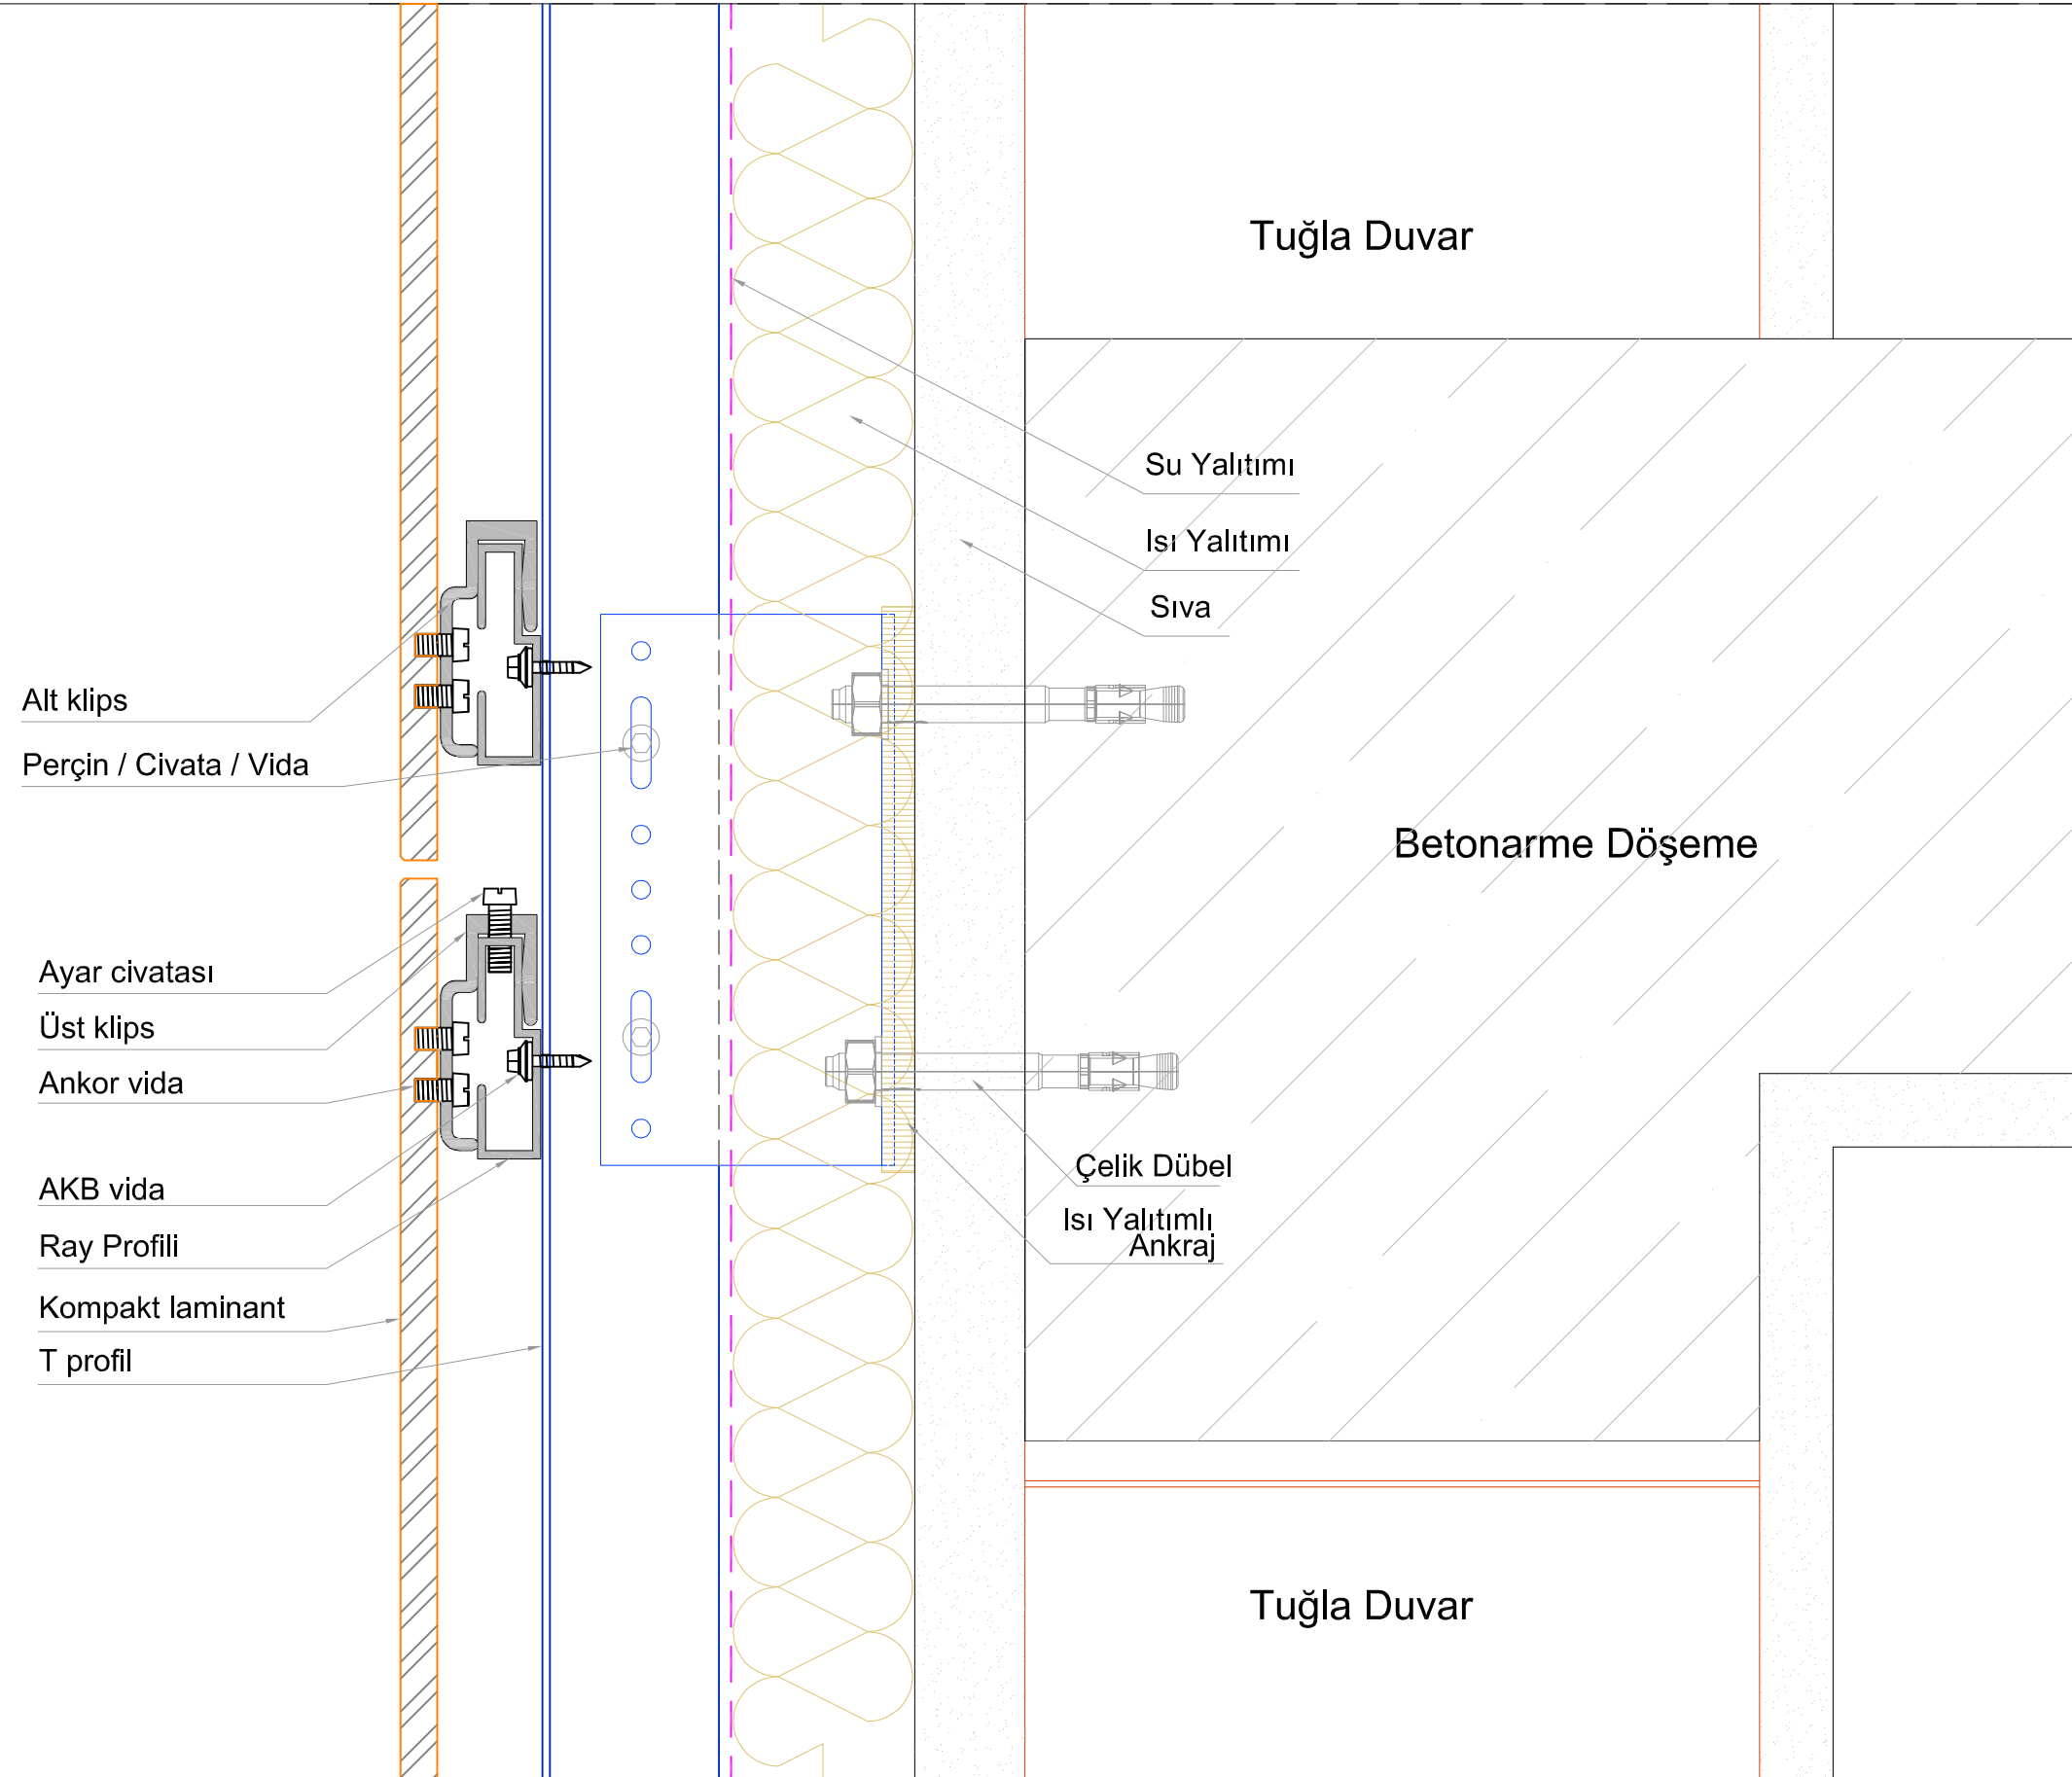

### Ags Braket Hareketli

A x 61.8 x 80 mm
60 x 61.8 x 80 mm
80 x 61.8 x 80 mm
100 x 61.8 x 80 mm
120 x 61.8 x 80 mm
140 x 61.8 x 80 mm
160 x 61.8 x 80 mm
180 x 61.8 x 80 mm

### Ags Braket Sabit

A x 61.8 x 150 mm
60 x 61.8 x 150 mm
80 x 61.8 x 150 mm
100 x 61.8 x 150 mm
120 x 61.8 x 150 mm
140 x 61.8 x 150 mm
160 x 61.8 x 150 mm
180 x 61.8 x 150 mm

Ags Braket Hareketli

Ags Braket Sabit