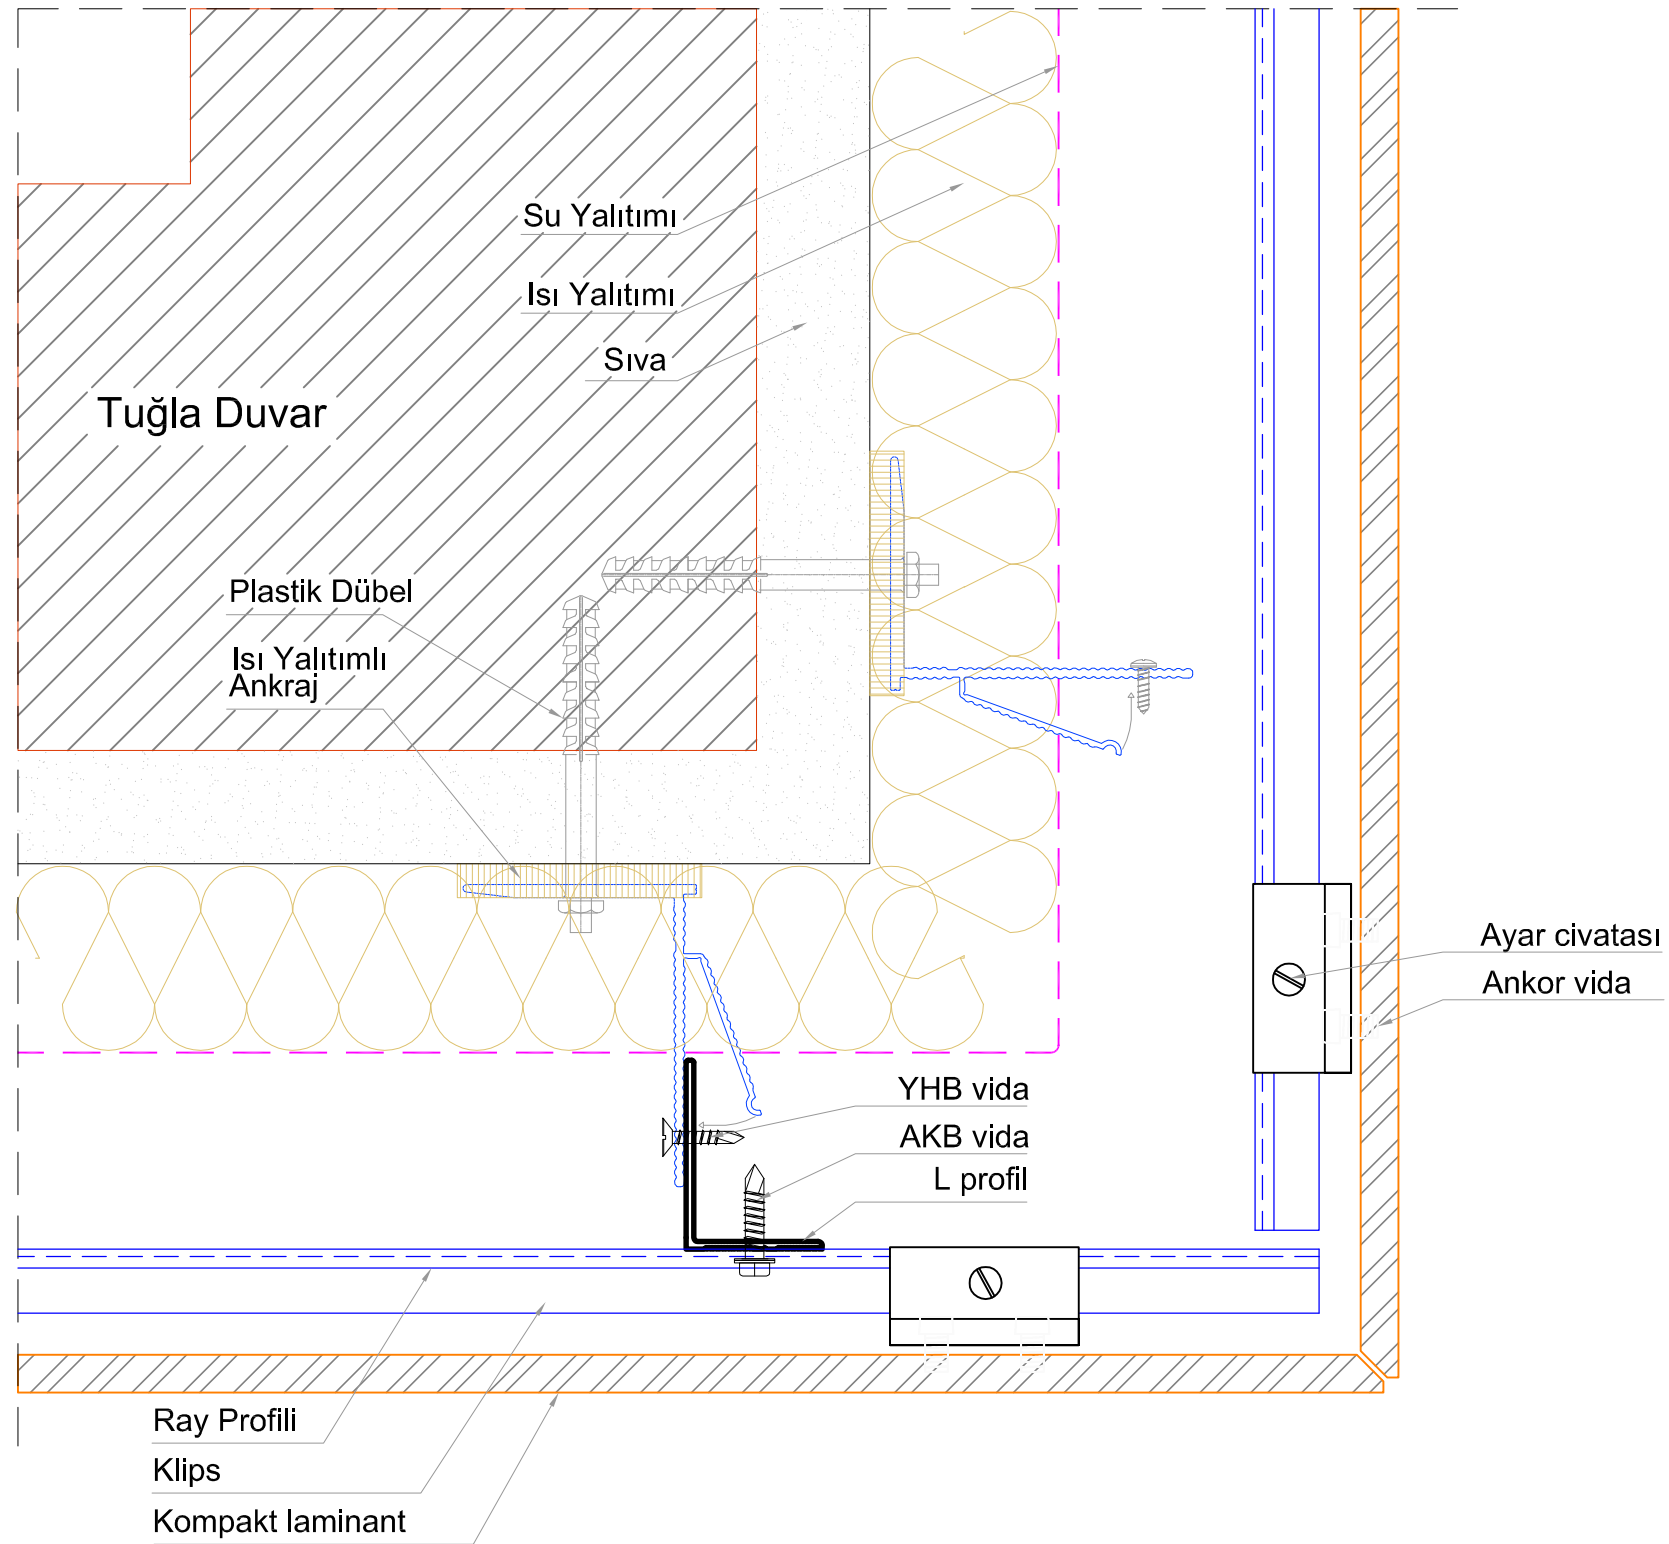

### Ags Braket Hareketli

A x 61.8 x 80 mm
60 x 61.8 x 80 mm
80 x 61.8 x 80 mm
100 x 61.8 x 80 mm
120 x 61.8 x 80 mm
140 x 61.8 x 80 mm
160 x 61.8 x 80 mm
180 x 61.8 x 80 mm

### Ags Braket Sabit

A x 61.8 x 150 mm
60 x 61.8 x 150 mm
80 x 61.8 x 150 mm
100 x 61.8 x 150 mm
120 x 61.8 x 150 mm
140 x 61.8 x 150 mm
160 x 61.8 x 150 mm
180 x 61.8 x 150 mm

Ags Braket Hareketli

Ags Braket Sabit