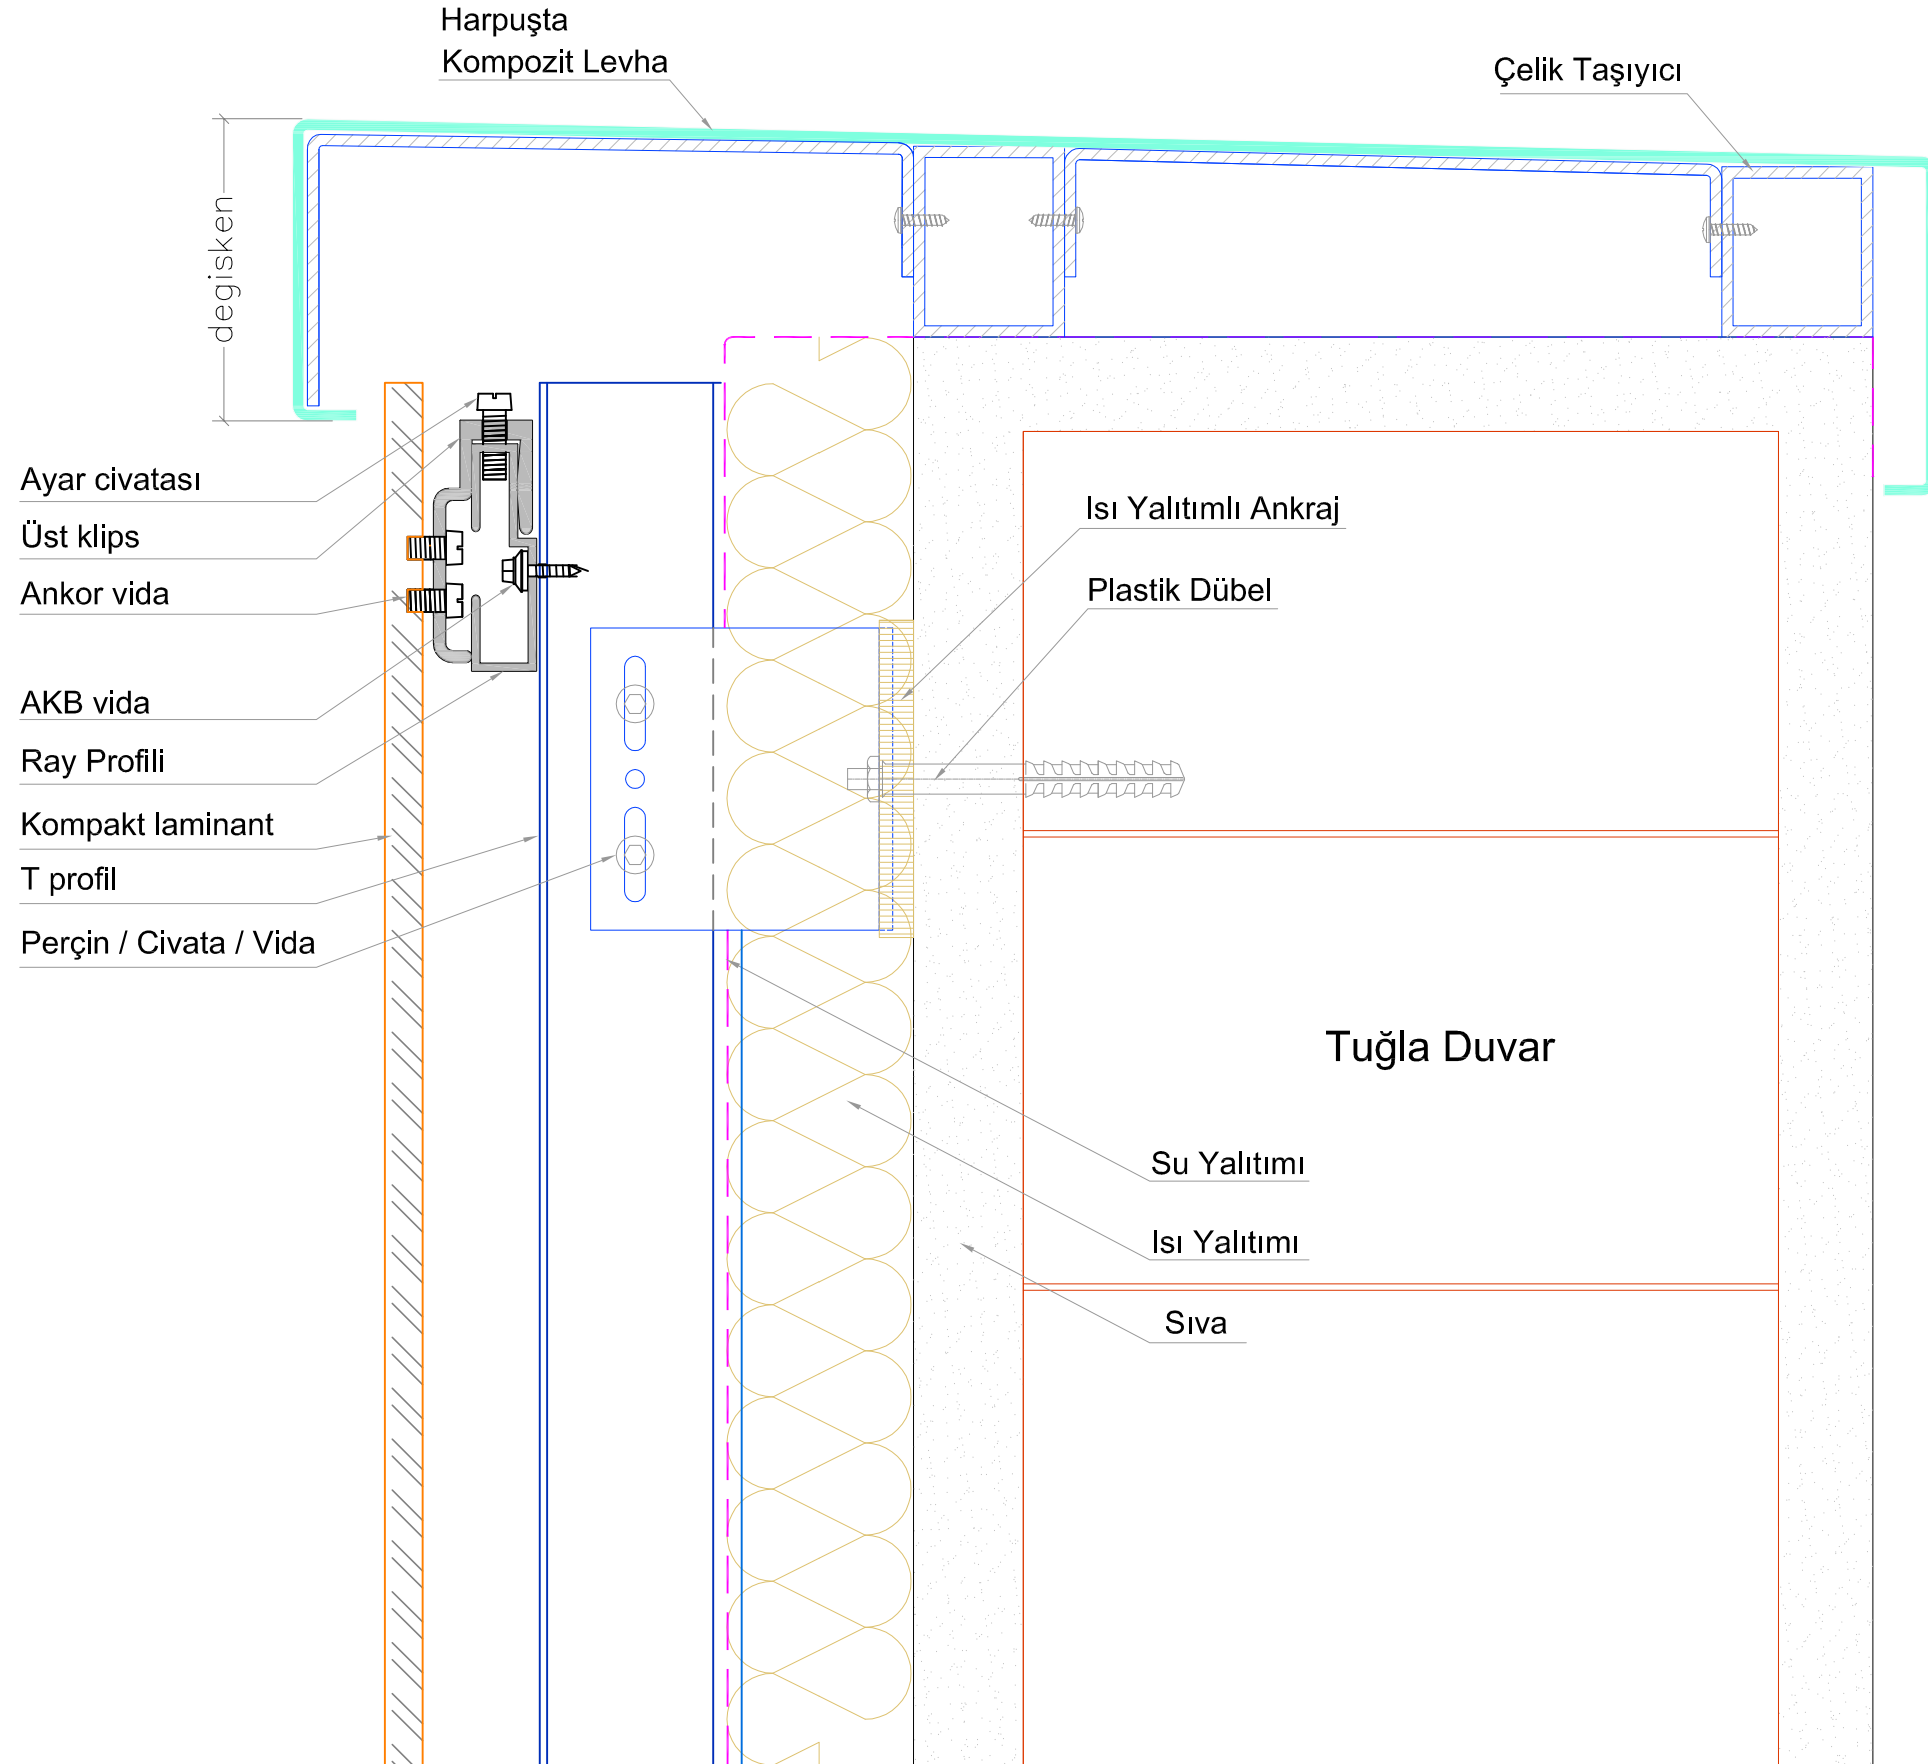

### Ags Braket Hareketli

A x 61.8 x 80 mm
60 x 61.8 x 80 mm
80 x 61.8 x 80 mm
100 x 61.8 x 80 mm
120 x 61.8 x 80 mm
140 x 61.8 x 80 mm
160 x 61.8 x 80 mm
180 x 61.8 x 80 mm

### Ags Braket Sabit

A x 61.8 x 150 mm
60 x 61.8 x 150 mm
80 x 61.8 x 150 mm
100 x 61.8 x 150 mm
120 x 61.8 x 150 mm
140 x 61.8 x 150 mm
160 x 61.8 x 150 mm
180 x 61.8 x 150 mm

Ags Braket Hareketli

Ags Braket Sabit