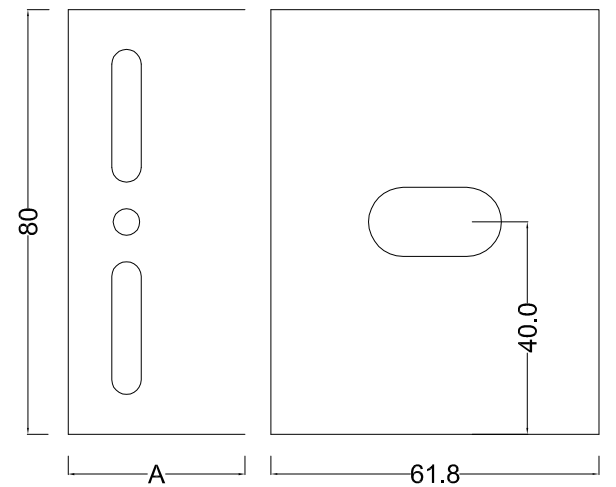

Ags Braket Hareketli