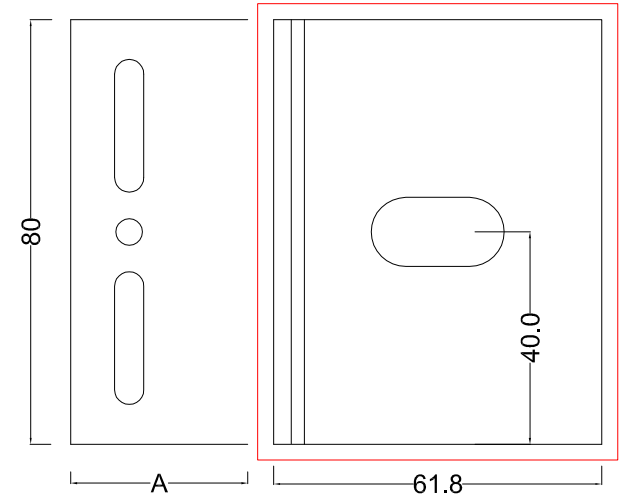

3,9x19 YHB  
(M.U.V)

Ayar Civatası

3,9x19 YSB  
(M.U.V)

M8x10 Civata

4,8x16 YSB  
(M.U.V)

AKB 5,5x25  
(M.U.V)

kod	profil	profil özellikleri	kod	profil	profil özellikleri
-----	--------	--------------------	-----	--------	--------------------

### İzofix Sabit

A x 61.8 x 150 mm
80 x 61.8 x 150 mm
100 x 61.8 x 150 mm
120 x 61.8 x 150 mm
140 x 61.8 x 150 mm
160 x 61.8 x 150 mm
180 x 61.8 x 150 mm

### İzofix Hareketli

A x 61.8 x 80 mm
80 x 61.8 x 80 mm
100 x 61.8 x 80 mm
120 x 61.8 x 80 mm
140 x 61.8 x 80 mm
160 x 61.8 x 80 mm
180 x 61.8 x 80 mm

İzofix Hareketli

Agsfix Hareketli

Agsfix Sabit

Agsfix Sabit

**Agsfix Sabit**

A x 61.8 x 150 mm
80 x 61.8 x 150 mm
100 x 61.8 x 150 mm
120 x 61.8 x 150 mm
140 x 61.8 x 150 mm
160 x 61.8 x 150 mm
180 x 61.8 x 150 mm

**Agsfix Hareketli**

A x 61.8 x 80 mm
80 x 61.8 x 80 mm
100 x 61.8 x 80 mm
120 x 61.8 x 80 mm
140 x 61.8 x 80 mm
160 x 61.8 x 80 mm
180 x 61.8 x 80 mm