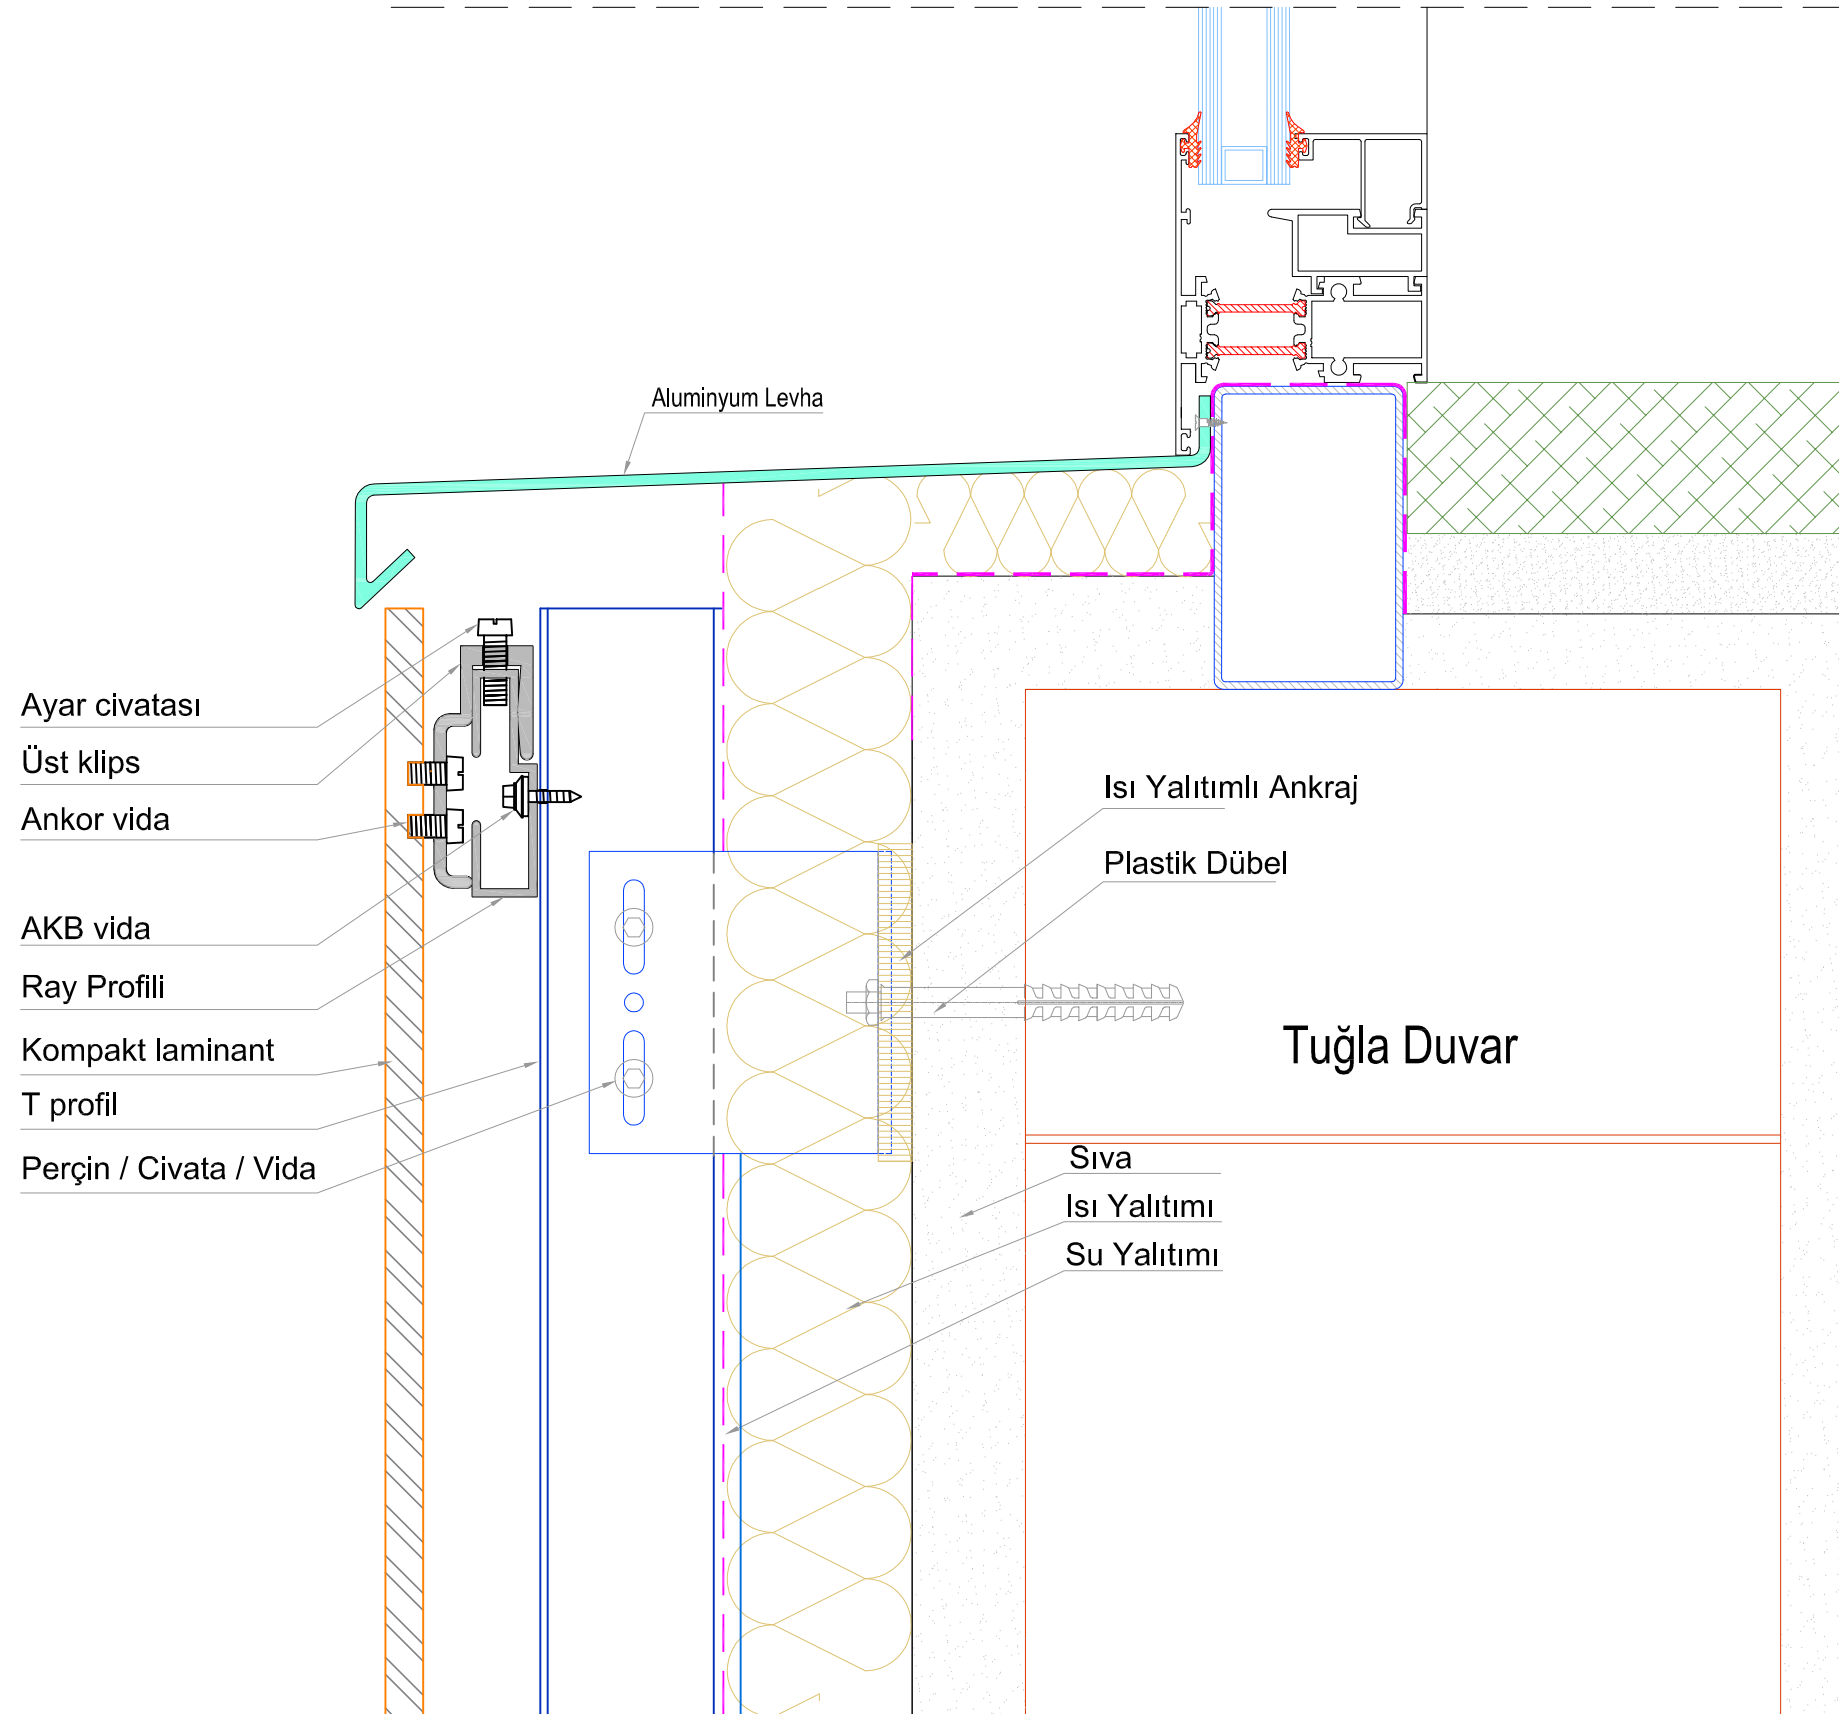

### Ags Braket Hareketli

A x 61.8 x 80 mm
60 x 61.8 x 80 mm
80 x 61.8 x 80 mm
100 x 61.8 x 80 mm
120 x 61.8 x 80 mm
140 x 61.8 x 80 mm
160 x 61.8 x 80 mm
180 x 61.8 x 80 mm

### Ags Braket Sabit

A x 61.8 x 150 mm
60 x 61.8 x 150 mm
80 x 61.8 x 150 mm
100 x 61.8 x 150 mm
120 x 61.8 x 150 mm
140 x 61.8 x 150 mm
160 x 61.8 x 150 mm
180 x 61.8 x 150 mm

Ags Braket Hareketli

Ags Braket Sabit