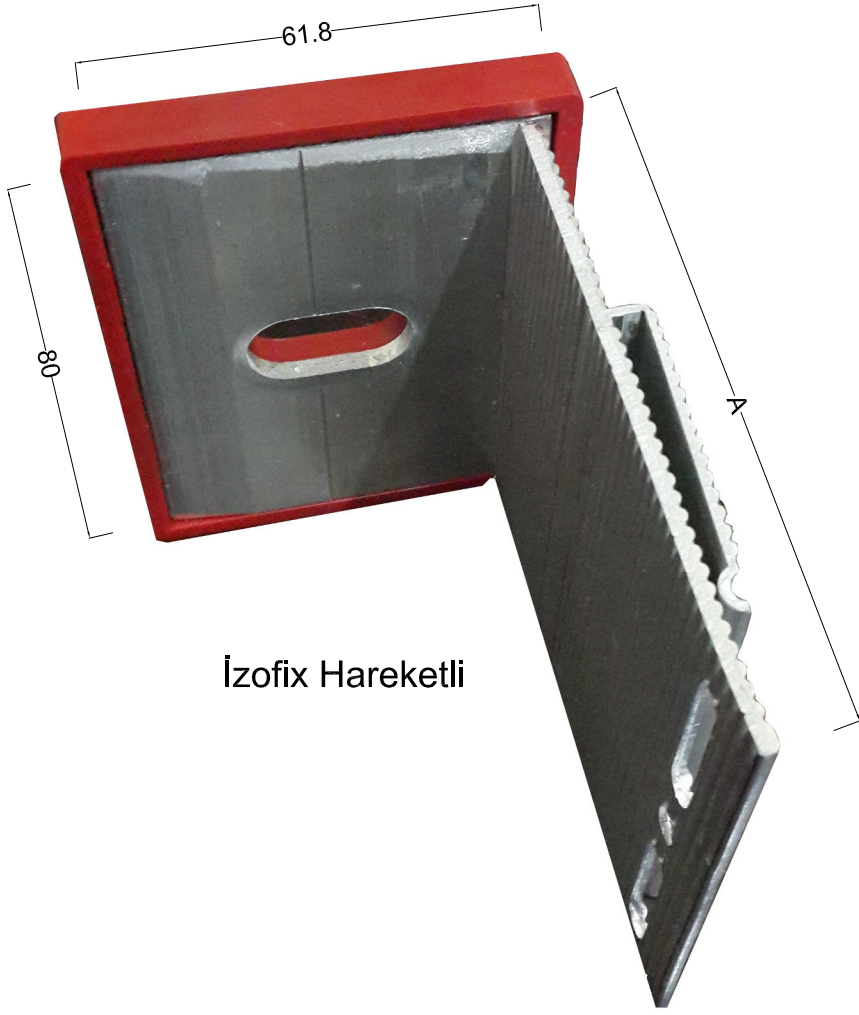

4x10 pop perçin

4,8x25 Geniş kafa pop perçin  
(Ral renginde boyanabilir)

Çift taraf yapışkanlı bant

Çelik Dübel

Plastik Dübel

Hızlı Yapıştırıcı

Poliüretan Yapıştırıcı

İzofix Hareketli

### İzofix Sabit

A x 61.8 x 150 mm
80 x 61.8 x 150 mm
100 x 61.8 x 150 mm
120 x 61.8 x 150 mm
140 x 61.8 x 150 mm
160 x 61.8 x 150 mm
180 x 61.8 x 150 mm

### İzofix Hareketli

A x 61.8 x 80 mm
80 x 61.8 x 80 mm
100 x 61.8 x 80 mm
120 x 61.8 x 80 mm
140 x 61.8 x 80 mm
160 x 61.8 x 80 mm
180 x 61.8 x 80 mm

İzofix Hareketli

Agsfix Hareketli

Agsfix Sabit

Agsfix Sabit