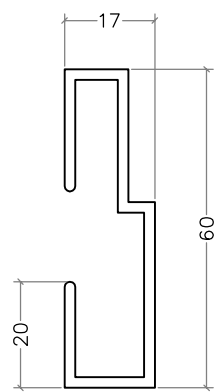

Ray Profili