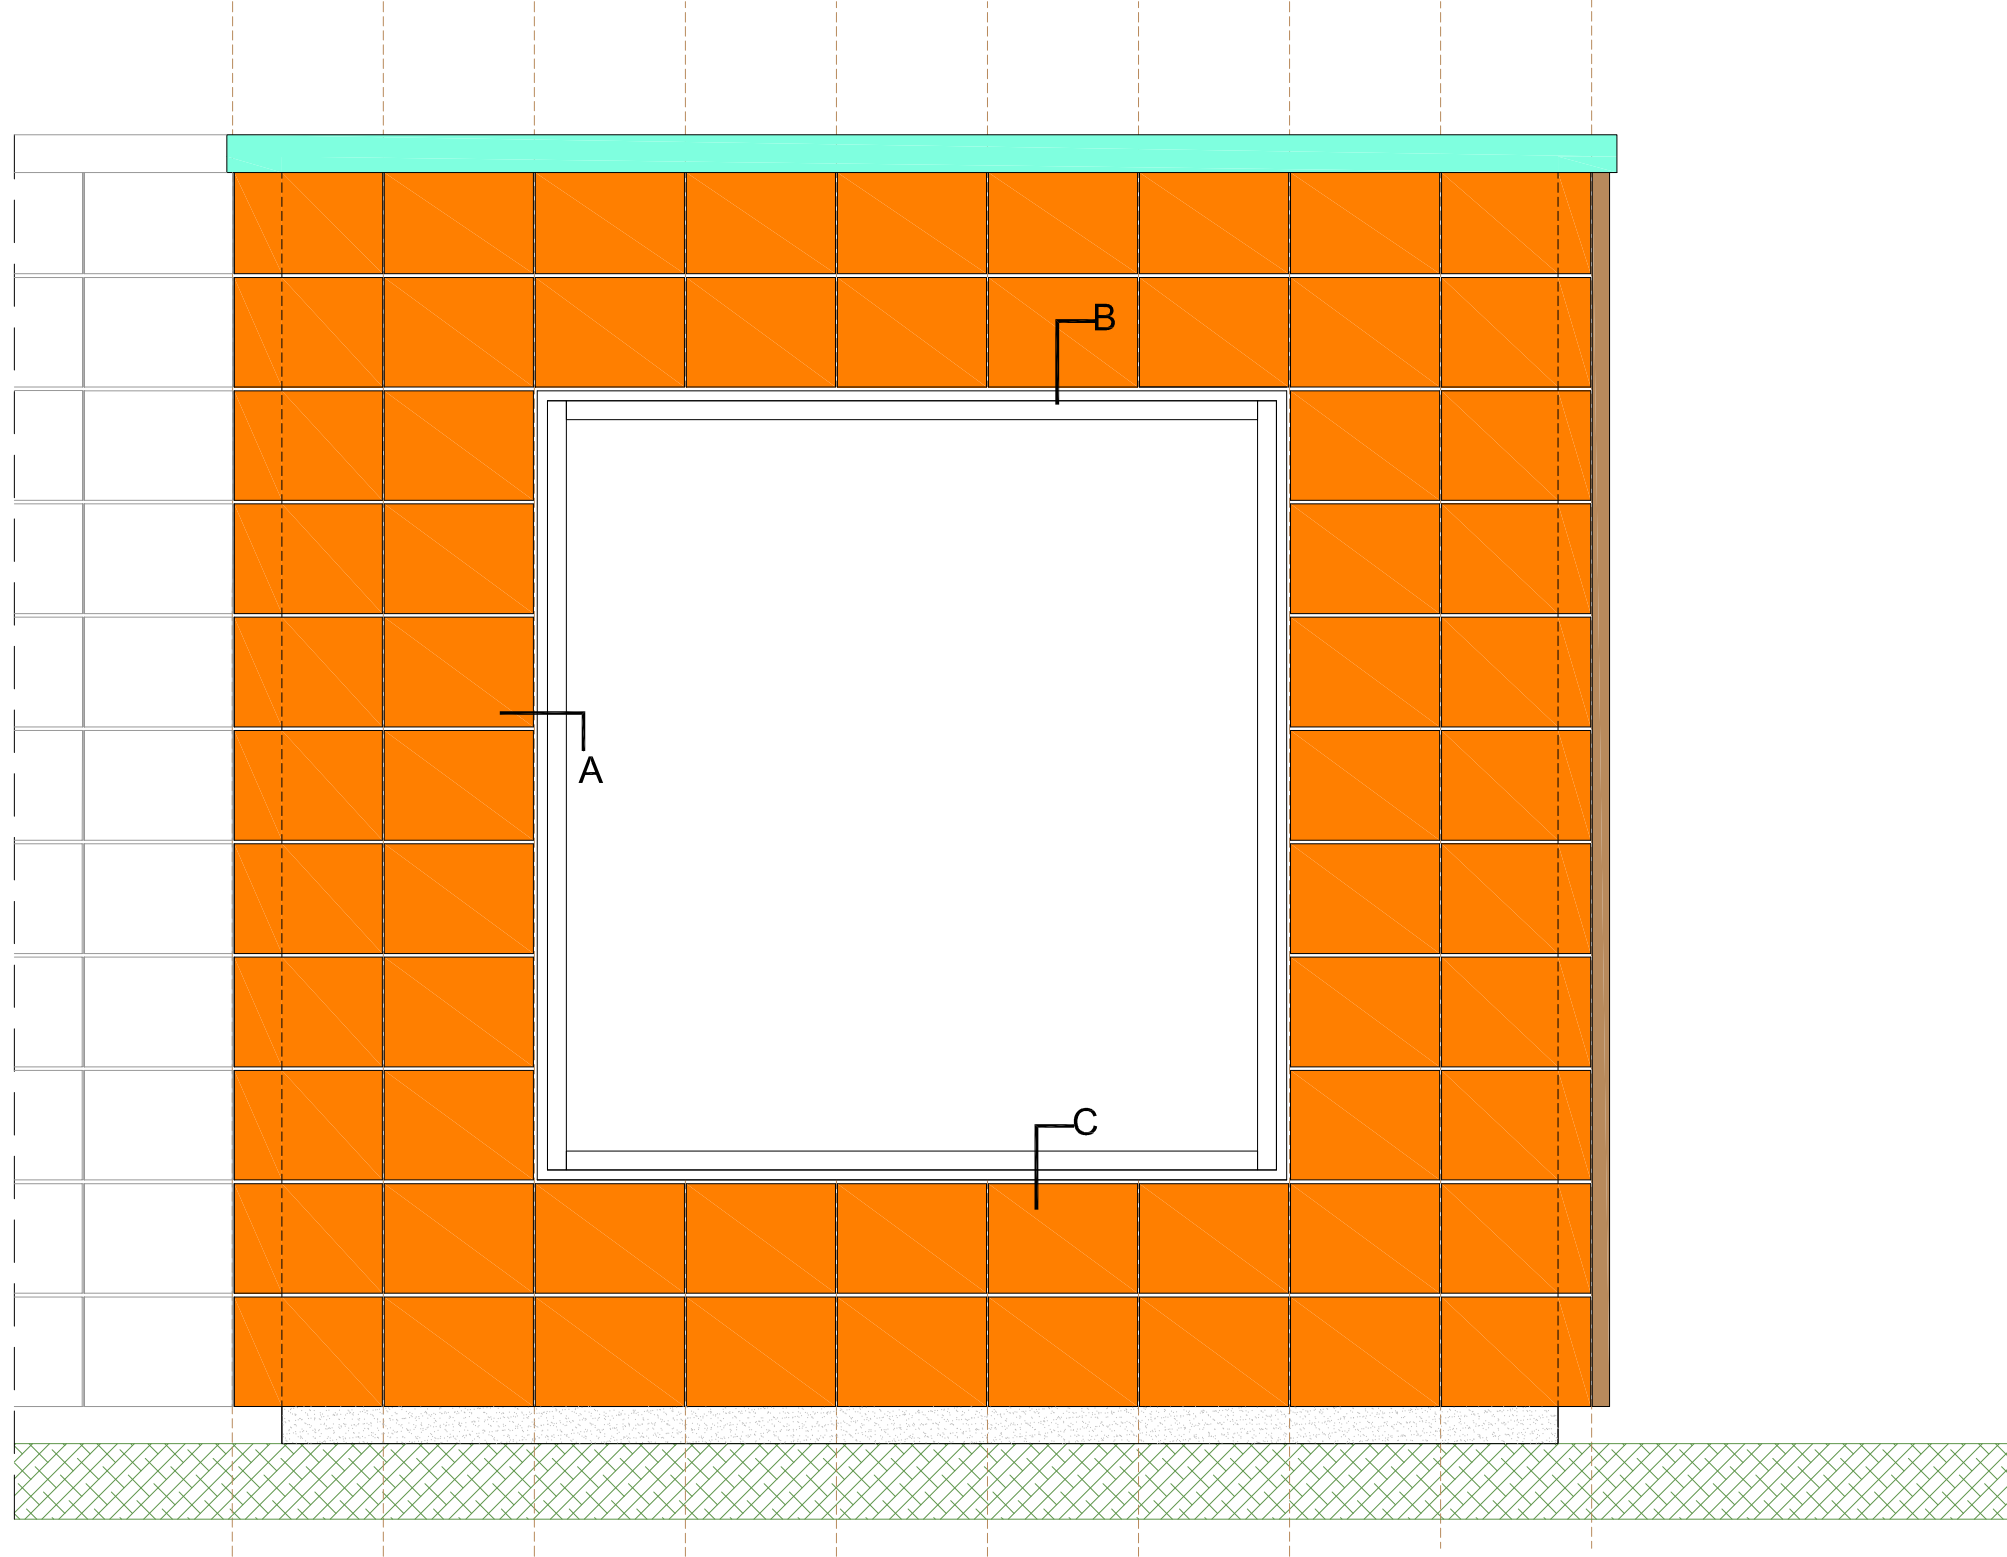

### Ags Braket Hareketli

A x 61.8 x 80 mm
60 x 61.8 x 80 mm
80 x 61.8 x 80 mm
100 x 61.8 x 80 mm
120 x 61.8 x 80 mm
140 x 61.8 x 80 mm
160 x 61.8 x 80 mm
180 x 61.8 x 80 mm

### Ags Braket Sabit

A x 61.8 x 150 mm
60 x 61.8 x 150 mm
80 x 61.8 x 150 mm
100 x 61.8 x 150 mm
120 x 61.8 x 150 mm
140 x 61.8 x 150 mm
160 x 61.8 x 150 mm
180 x 61.8 x 150 mm

Ags Braket Hareketli

Ags Braket Sabit