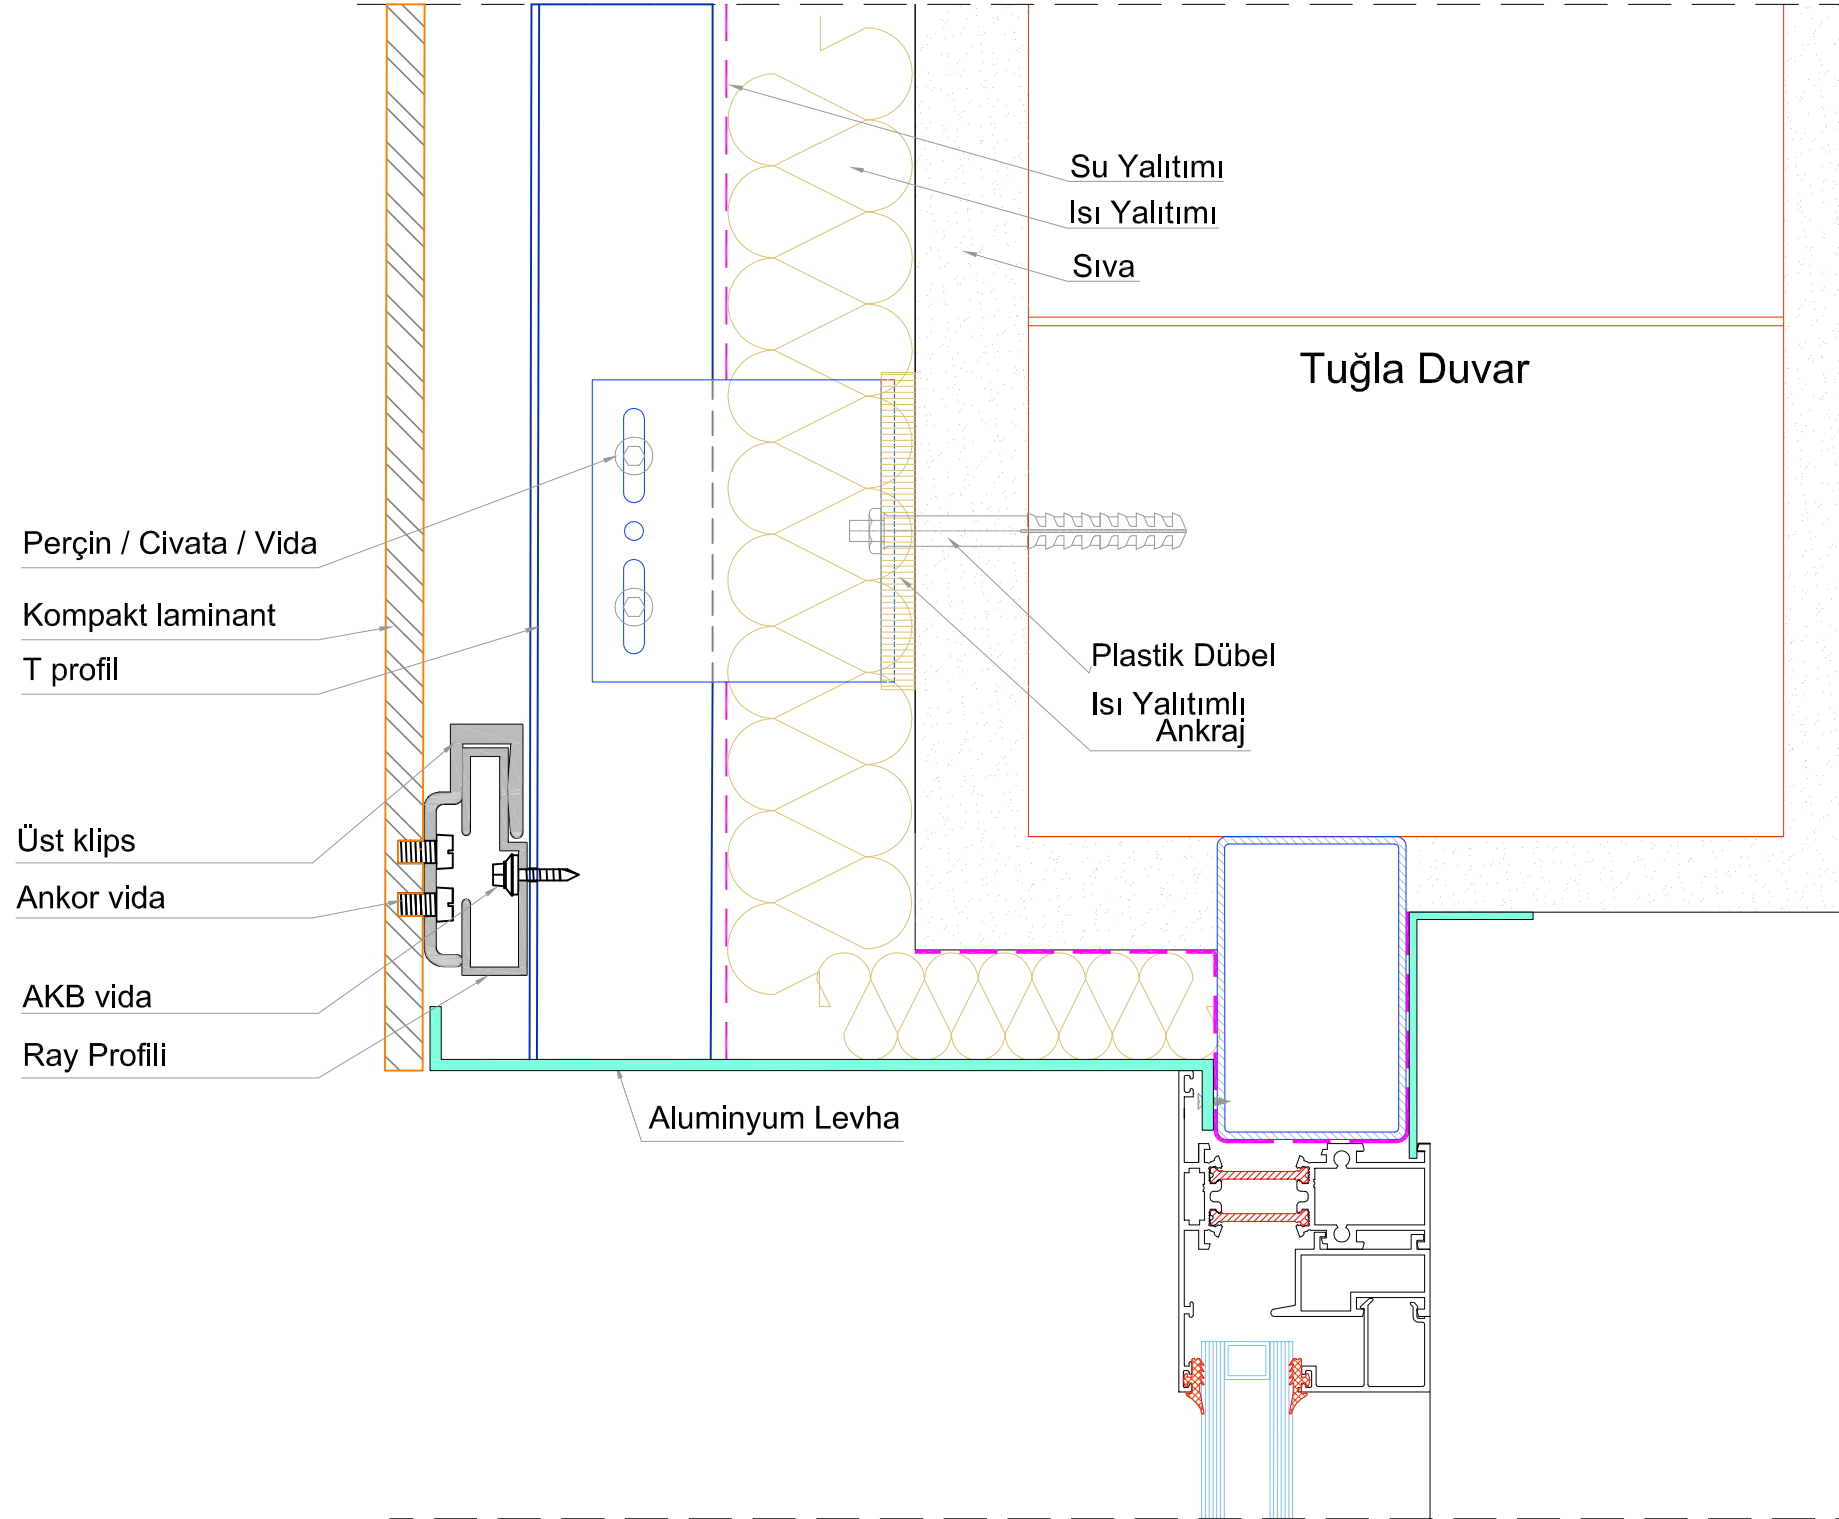

### Ags Braket Hareketli

A x 61.8 x 80 mm
60 x 61.8 x 80 mm
80 x 61.8 x 80 mm
100 x 61.8 x 80 mm
120 x 61.8 x 80 mm
140 x 61.8 x 80 mm
160 x 61.8 x 80 mm
180 x 61.8 x 80 mm

### Ags Braket Sabit

A x 61.8 x 150 mm
60 x 61.8 x 150 mm
80 x 61.8 x 150 mm
100 x 61.8 x 150 mm
120 x 61.8 x 150 mm
140 x 61.8 x 150 mm
160 x 61.8 x 150 mm
180 x 61.8 x 150 mm

Ags Braket Hareketli

Ags Braket Sabit