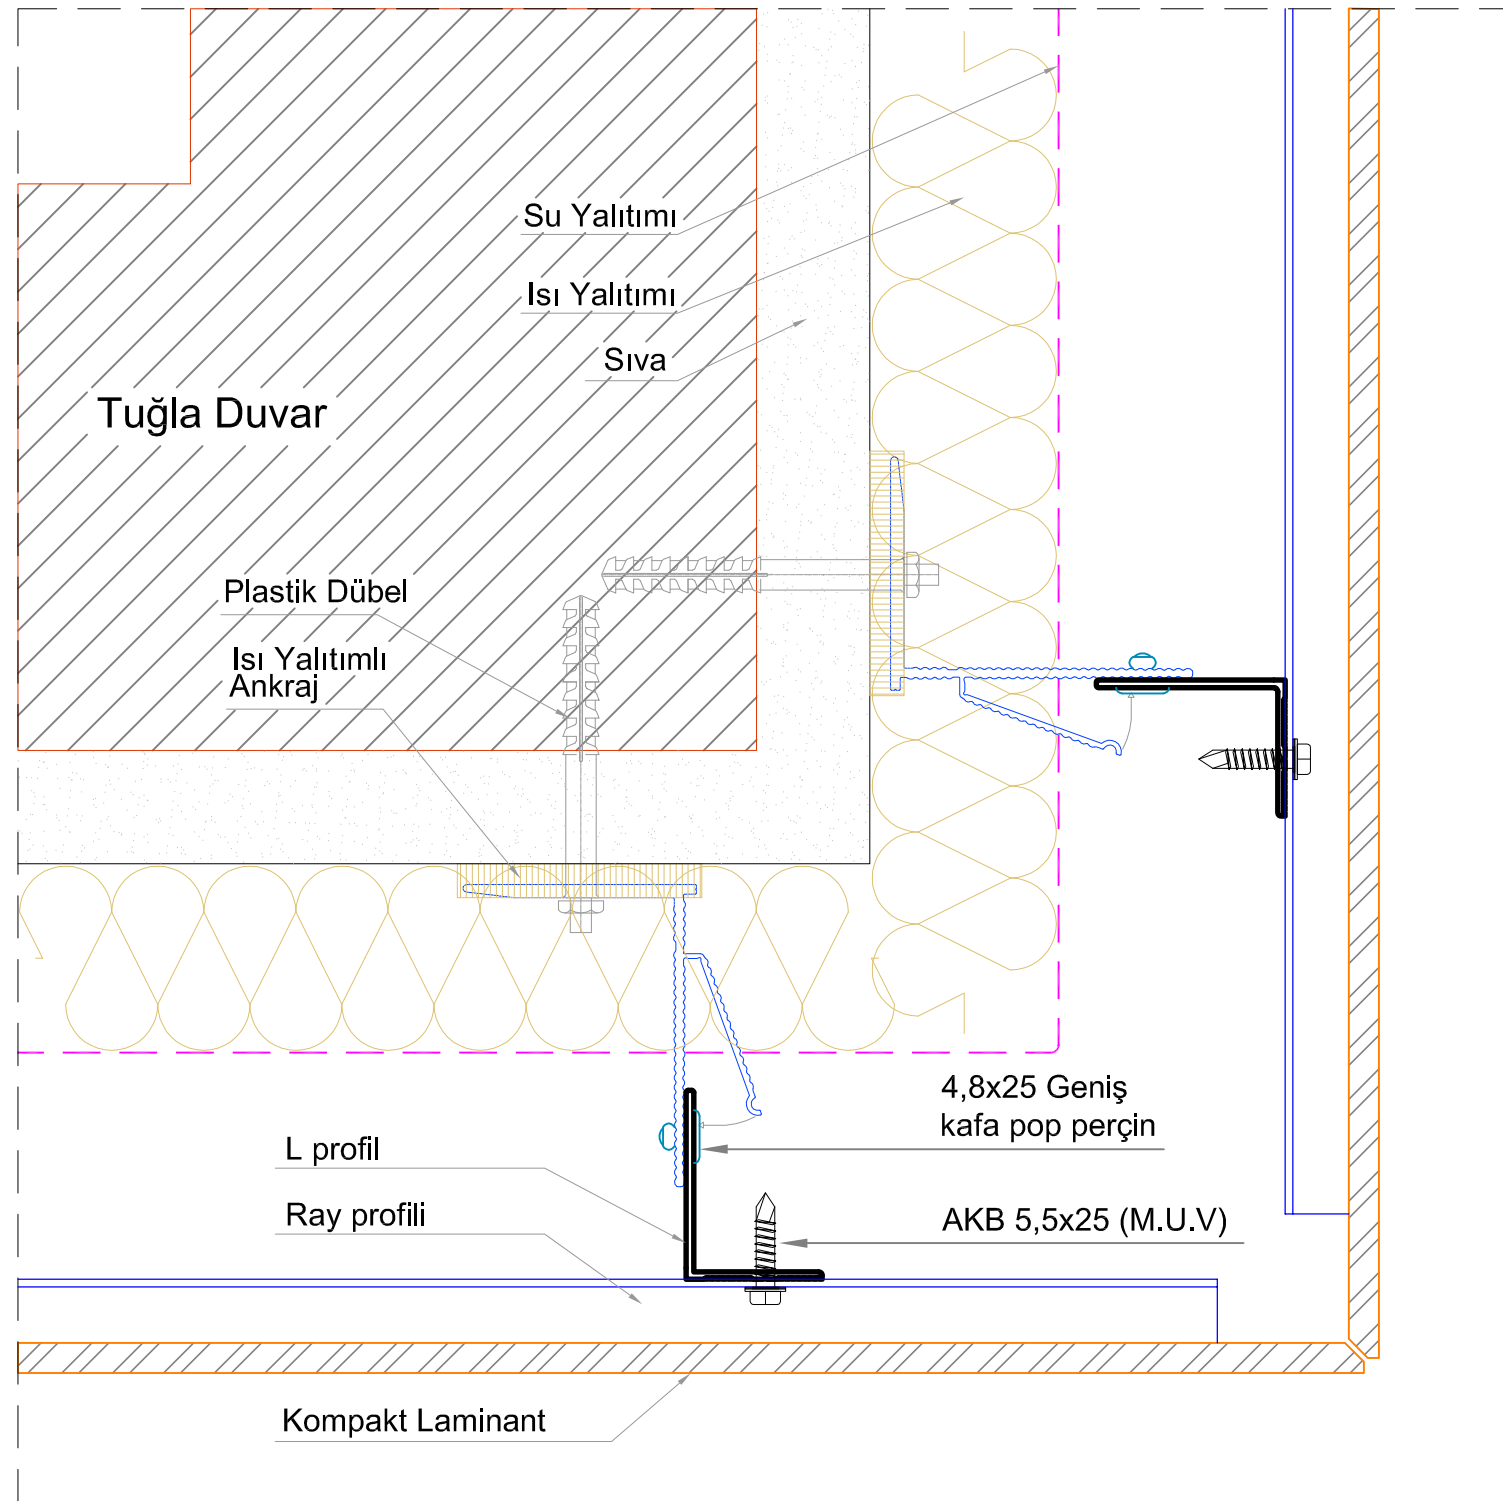

Agsfix Hareketli

A x 61.8 x 80 mm
80 x 61.8 x 80 mm
100 x 61.8 x 80 mm
120 x 61.8 x 80 mm
140 x 61.8 x 80 mm
160 x 61.8 x 80 mm
180 x 61.8 x 80 mm

Agsfix Hareketli

Smartfix

ÖN GÖRÜNÜŞ

YAN GÖRÜNÜŞ

Ags Sabit Braket

Ags Braket Hareketli

A x 61.8 x 80 mm
60 x 61.8 x 80 mm
80 x 61.8 x 80 mm
100 x 61.8 x 80 mm
120 x 61.8 x 80 mm
140 x 61.8 x 80 mm
160 x 61.8 x 80 mm
180 x 61.8 x 80 mm

Ags Braket Hareketli

Ags Hareketli Braket

Ags Sabit Braket

AGS BRAKET 4mm

Ags Braket Hareketli

A x 61.8 x 80 mm
60 x 61.8 x 80 mm
80 x 61.8 x 80 mm
100 x 61.8 x 80 mm
120 x 61.8 x 80 mm
140 x 61.8 x 80 mm
160 x 61.8 x 80 mm
180 x 61.8 x 80 mm

Ags Braket Sabit

A x 61.8 x 150 mm
60 x 61.8 x 150 mm
80 x 61.8 x 150 mm
100 x 61.8 x 150 mm
120 x 61.8 x 150 mm
140 x 61.8 x 150 mm
160 x 61.8 x 150 mm
180 x 61.8 x 150 mm

Ags Braket Hareketli

Ags Braket Sabit

DETAY A

DETAY B