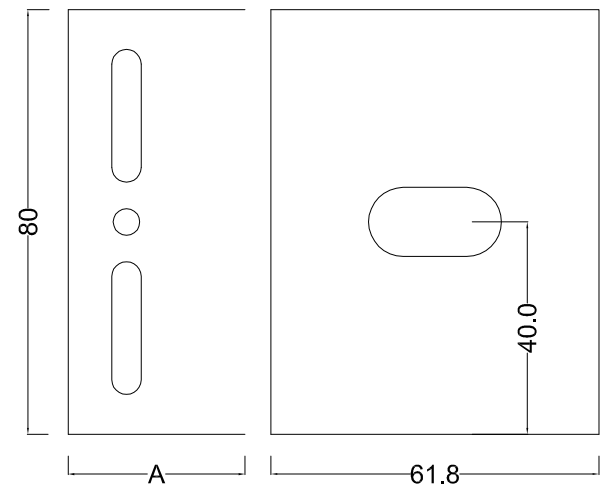

A x 61.8 x 80 mm
80 x 61.8 x 80 mm
100 x 61.8 x 80 mm
120 x 61.8 x 80 mm
140 x 61.8 x 80 mm
160 x 61.8 x 80 mm
180 x 61.8 x 80 mm

İzofix Hareketli

Agsfix Hareketli

Agsfix Sabit

Agsfix Sabit

Agsfix Sabit

A x 61.8 x 150 mm
80 x 61.8 x 150 mm
100 x 61.8 x 150 mm
120 x 61.8 x 150 mm
140 x 61.8 x 150 mm
160 x 61.8 x 150 mm
180 x 61.8 x 150 mm

Agsfix Hareketli

A x 61.8 x 80 mm
80 x 61.8 x 80 mm
100 x 61.8 x 80 mm
120 x 61.8 x 80 mm
140 x 61.8 x 80 mm
160 x 61.8 x 80 mm
180 x 61.8 x 80 mm

Agsfix Hareketli

Smartfix

ÖN GÖRÜNÜŞ

YAN GÖRÜNÜŞ

Ags Sabit Braket

Ags Hareketli Braket

AGS BRAKET 3mm

Ags Braket Sabit

Ags Braket Sabit

A x 61.8 x 150 mm
60 x 61.8 x 150 mm
80 x 61.8 x 150 mm
100 x 61.8 x 150 mm
120 x 61.8 x 150 mm
140 x 61.8 x 150 mm
160 x 61.8 x 150 mm
180 x 61.8 x 150 mm

Ags Braket Hareketli

A x 61.8 x 80 mm
60 x 61.8 x 80 mm
80 x 61.8 x 80 mm
100 x 61.8 x 80 mm
120 x 61.8 x 80 mm
140 x 61.8 x 80 mm
160 x 61.8 x 80 mm
180 x 61.8 x 80 mm

Ags Braket Hareketli

Ags Hareketli Braket