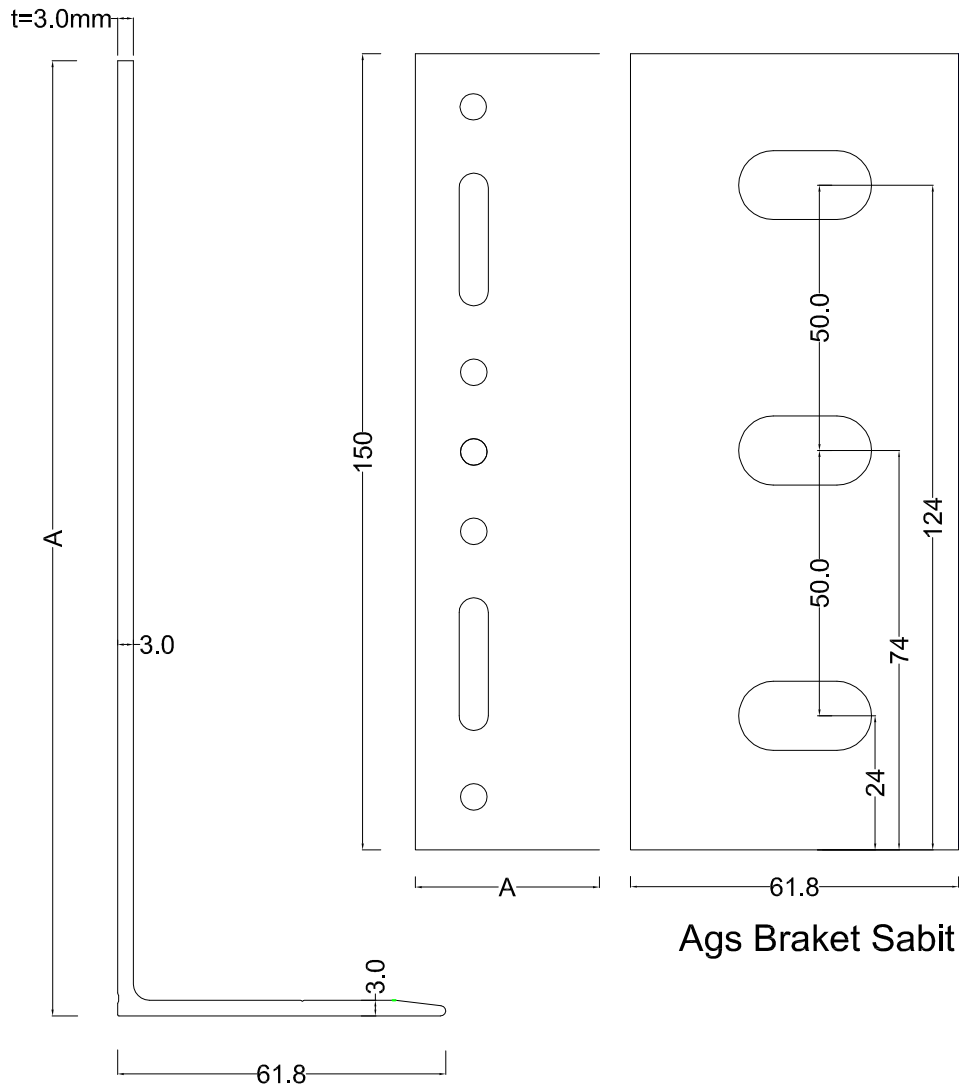

A x 61.8 x 80 mm
80 x 61.8 x 80 mm
100 x 61.8 x 80 mm
120 x 61.8 x 80 mm
140 x 61.8 x 80 mm
160 x 61.8 x 80 mm
180 x 61.8 x 80 mm

İzofix Hareketli

Agsfix Hareketli

Agsfix Sabit

Agsfix Sabit

Agsfix Sabit

A x 61.8 x 150 mm
80 x 61.8 x 150 mm
100 x 61.8 x 150 mm
120 x 61.8 x 150 mm
140 x 61.8 x 150 mm
160 x 61.8 x 150 mm
180 x 61.8 x 150 mm

Agsfix Hareketli

A x 61.8 x 80 mm
80 x 61.8 x 80 mm
100 x 61.8 x 80 mm
120 x 61.8 x 80 mm
140 x 61.8 x 80 mm
160 x 61.8 x 80 mm
180 x 61.8 x 80 mm

Agsfix Hareketli

Smartfix

ÖN GÖRÜNÜŞ

YAN GÖRÜNÜŞ

Ags Sabit Braket

Ags Hareketli Braket

AGS BRAKET 3mm

Ags Braket Sabit

Ags Braket Sabit

A x 61.8 x 150 mm
60 x 61.8 x 150 mm
80 x 61.8 x 150 mm
100 x 61.8 x 150 mm
120 x 61.8 x 150 mm
140 x 61.8 x 150 mm
160 x 61.8 x 150 mm
180 x 61.8 x 150 mm

Ags Braket Hareketli

A x 61.8 x 80 mm
60 x 61.8 x 80 mm
80 x 61.8 x 80 mm
100 x 61.8 x 80 mm
120 x 61.8 x 80 mm
140 x 61.8 x 80 mm
160 x 61.8 x 80 mm
180 x 61.8 x 80 mm

Ags Braket Hareketli

Ags Hareketli Braket