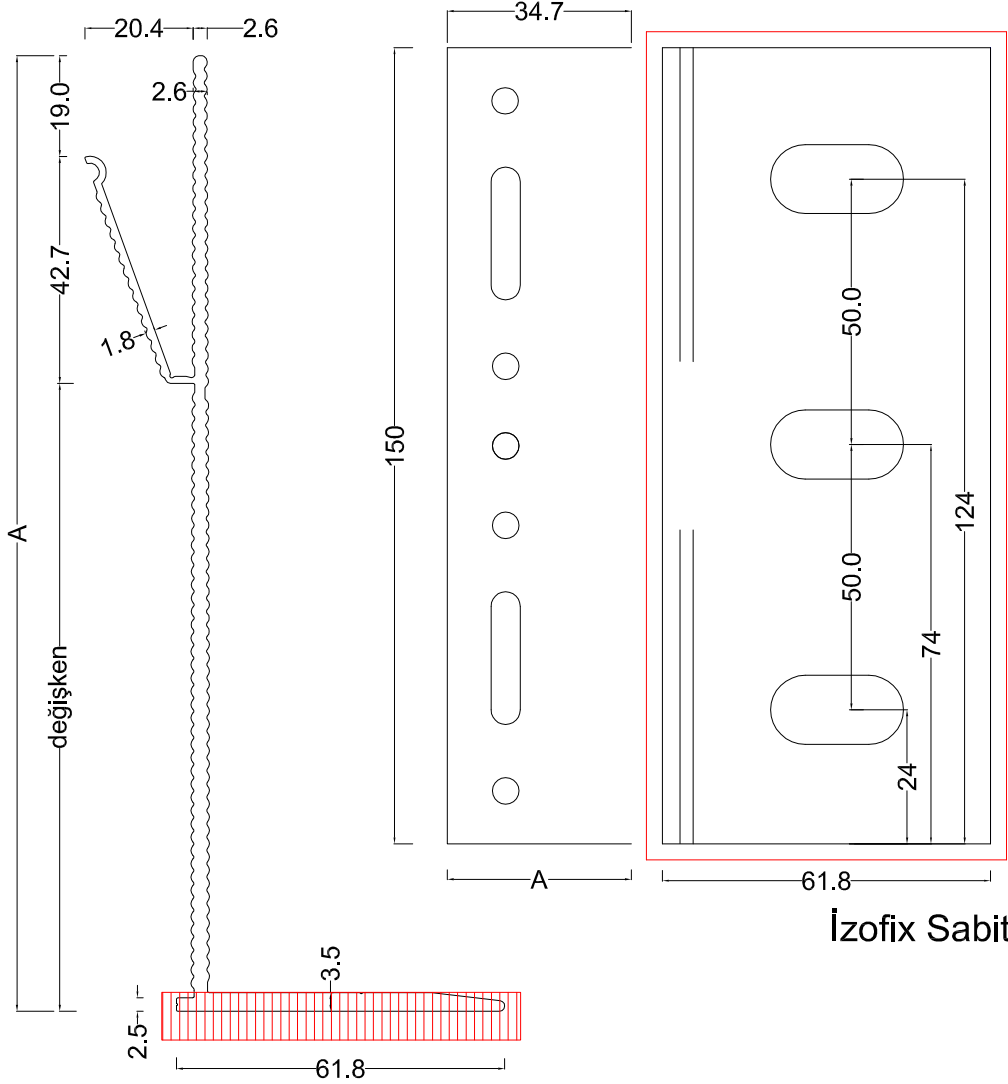

kod	profil	profil özellikleri	kod	profil	profil özellikleri
TP01	 <p>T Profil (50x50)</p>	renk : ral	LP01	 <p>L Profil (25x50)</p>	renk : ral
TP02	 <p>T Profil (70x50)</p>	renk : ral	LP02	 <p>L Profil (50x50)</p>	renk : ral
	 <p>Ray Profili</p>	 <p>Ray Baskı Fitolu</p>	 <p>AKB 5,5x25 (M.U.V)</p>	 <p>4x10 pop perçin</p>	 <p>4,8x25 Geniş kafa pop perçin (Ral renginde boyanabilir)</p>
	 <p>Çift taraf yapışkanlı bant</p>		 <p>Çelik Dübel</p>		
			 <p>Plastik Dübel</p>		

İzofix Hareketli

İzofix Sabit

İzofix Sabit

İzofix Sabit

A x 61.8 x 150 mm
80 x 61.8 x 150 mm
100 x 61.8 x 150 mm
120 x 61.8 x 150 mm
140 x 61.8 x 150 mm
160 x 61.8 x 150 mm
180 x 61.8 x 150 mm

İzofix Hareketli

A x 61.8 x 80 mm
80 x 61.8 x 80 mm
100 x 61.8 x 80 mm
120 x 61.8 x 80 mm
140 x 61.8 x 80 mm
160 x 61.8 x 80 mm
180 x 61.8 x 80 mm

İzofix Hareketli

Agsfix Hareketli

Agsfix Sabit

Agsfix Sabit

Agsfix Sabit

A x 61.8 x 150 mm
80 x 61.8 x 150 mm
100 x 61.8 x 150 mm
120 x 61.8 x 150 mm
140 x 61.8 x 150 mm
160 x 61.8 x 150 mm
180 x 61.8 x 150 mm

Agsfix Hareketli

A x 61.8 x 80 mm
80 x 61.8 x 80 mm
100 x 61.8 x 80 mm
120 x 61.8 x 80 mm
140 x 61.8 x 80 mm
160 x 61.8 x 80 mm
180 x 61.8 x 80 mm

Agsfix Hareketli

Smartfix

ÖN GÖRÜNÜŞ

YAN GÖRÜNÜŞ

Ags Sabit Braket