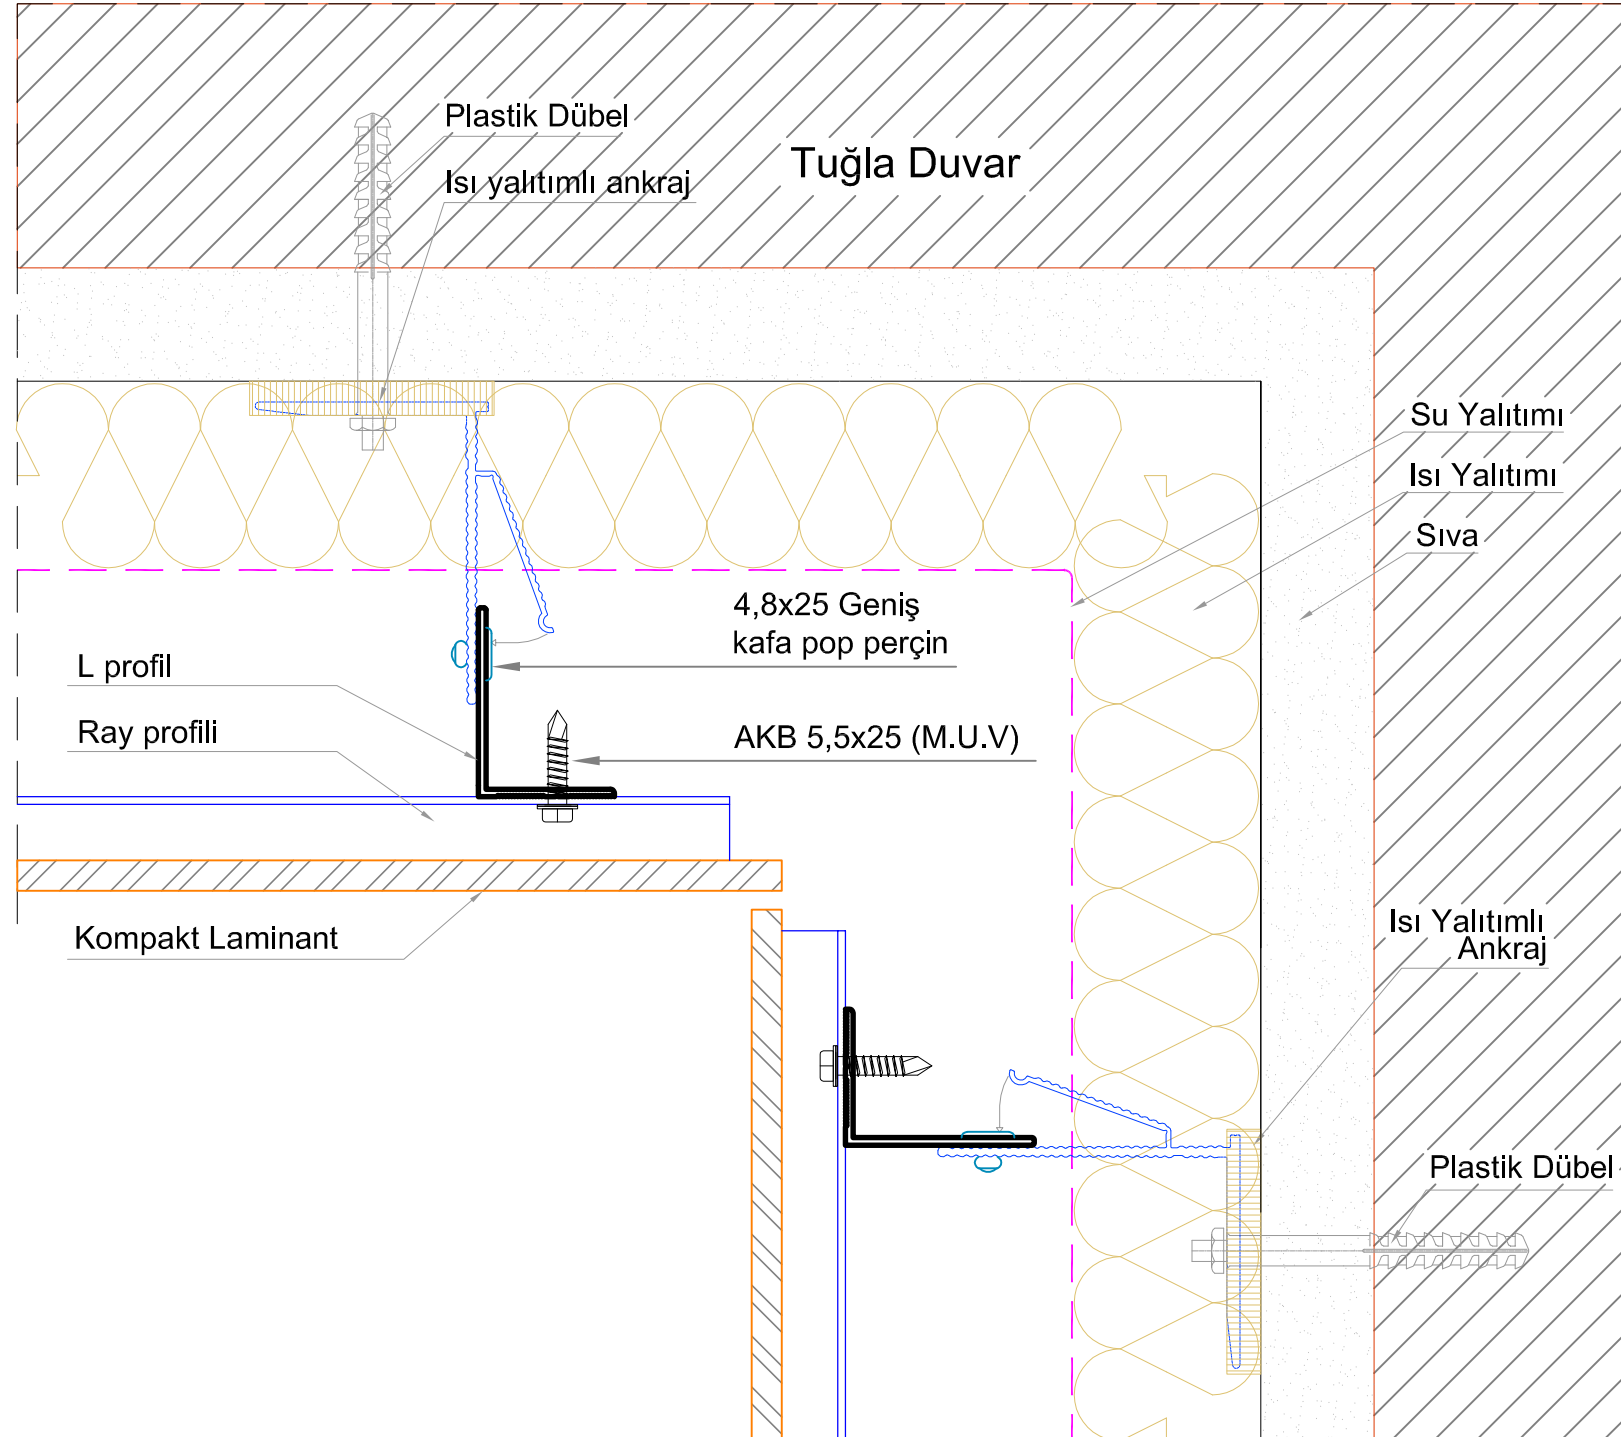

Agsfix Hareketli

A x 61.8 x 80 mm
80 x 61.8 x 80 mm
100 x 61.8 x 80 mm
120 x 61.8 x 80 mm
140 x 61.8 x 80 mm
160 x 61.8 x 80 mm
180 x 61.8 x 80 mm

Agsfix Hareketli

Smartfix

ÖN GÖRÜNÜŞ

YAN GÖRÜNÜŞ

Ags Sabit Braket

Ags Braket Hareketli

A x 61.8 x 80 mm
60 x 61.8 x 80 mm
80 x 61.8 x 80 mm
100 x 61.8 x 80 mm
120 x 61.8 x 80 mm
140 x 61.8 x 80 mm
160 x 61.8 x 80 mm
180 x 61.8 x 80 mm

Ags Braket Hareketli

Ags Hareketli Braket

Ags Sabit Braket

AGS BRAKET 4mm

Ags Braket Hareketli

A x 61.8 x 80 mm
60 x 61.8 x 80 mm
80 x 61.8 x 80 mm
100 x 61.8 x 80 mm
120 x 61.8 x 80 mm
140 x 61.8 x 80 mm
160 x 61.8 x 80 mm
180 x 61.8 x 80 mm

Ags Braket Sabit

A x 61.8 x 150 mm
60 x 61.8 x 150 mm
80 x 61.8 x 150 mm
100 x 61.8 x 150 mm
120 x 61.8 x 150 mm
140 x 61.8 x 150 mm
160 x 61.8 x 150 mm
180 x 61.8 x 150 mm

Ags Braket Hareketli

Ags Braket Sabit

DETAY A

DETAY B