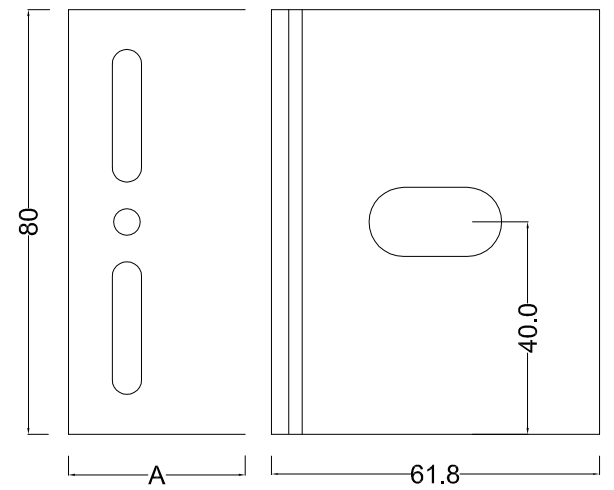

İzofix Hareketli

İzofix Sabit

İzofix Sabit

İzofix Sabit

A x 61.8 x 150 mm
80 x 61.8 x 150 mm
100 x 61.8 x 150 mm
120 x 61.8 x 150 mm
140 x 61.8 x 150 mm
160 x 61.8 x 150 mm
180 x 61.8 x 150 mm

İzofix Hareketli

A x 61.8 x 80 mm
80 x 61.8 x 80 mm
100 x 61.8 x 80 mm
120 x 61.8 x 80 mm
140 x 61.8 x 80 mm
160 x 61.8 x 80 mm
180 x 61.8 x 80 mm

İzofix Hareketli

Agsfix Hareketli

Agsfix Sabit

Agsfix Sabit

Agsfix Sabit

A x 61.8 x 150 mm
80 x 61.8 x 150 mm
100 x 61.8 x 150 mm
120 x 61.8 x 150 mm
140 x 61.8 x 150 mm
160 x 61.8 x 150 mm
180 x 61.8 x 150 mm

Agsfix Hareketli

A x 61.8 x 80 mm
80 x 61.8 x 80 mm
100 x 61.8 x 80 mm
120 x 61.8 x 80 mm
140 x 61.8 x 80 mm
160 x 61.8 x 80 mm
180 x 61.8 x 80 mm

Agsfix Hareketli

Smartfix

ÖN GÖRÜNÜŞ

YAN GÖRÜNÜŞ

Ags Sabit Braket

A x 61.8 x 150 mm
60 x 61.8 x 150 mm
80 x 61.8 x 150 mm
100 x 61.8 x 150 mm
120 x 61.8 x 150 mm
140 x 61.8 x 150 mm
160 x 61.8 x 150 mm
180 x 61.8 x 150 mm

Ags Braket Hareketli

Ags Braket Sabit

DETAY A

DETAY B