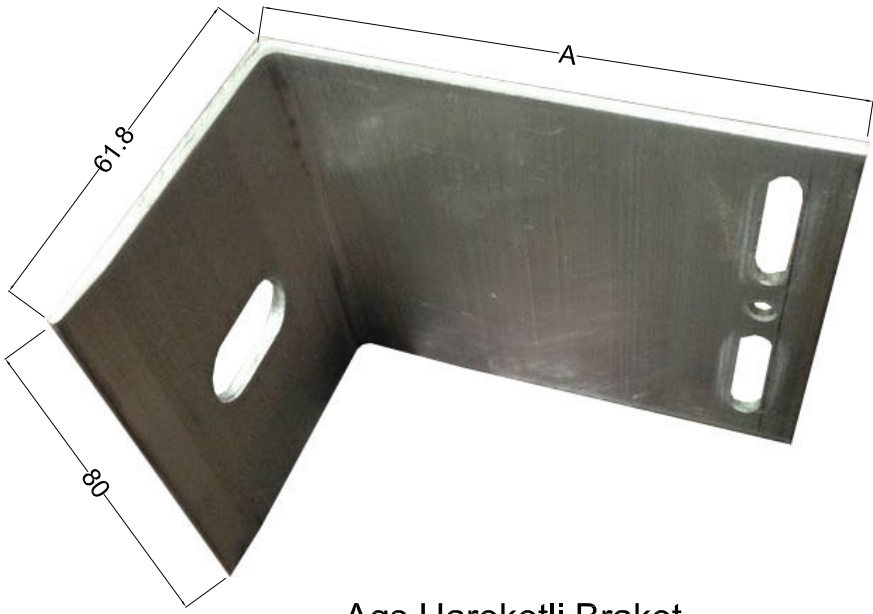

Agsfix Hareketli

A x 61.8 x 80 mm
80 x 61.8 x 80 mm
100 x 61.8 x 80 mm
120 x 61.8 x 80 mm
140 x 61.8 x 80 mm
160 x 61.8 x 80 mm
180 x 61.8 x 80 mm

Agsfix Hareketli

Smartfix

ÖN GÖRÜNÜŞ

YAN GÖRÜNÜŞ

Ags Sabit Braket

Ags Hareketli Braket

AGS BRAKET 3mm

Ags Braket Sabit

Ags Braket Sabit

A x 61.8 x 150 mm
60 x 61.8 x 150 mm
80 x 61.8 x 150 mm
100 x 61.8 x 150 mm
120 x 61.8 x 150 mm
140 x 61.8 x 150 mm
160 x 61.8 x 150 mm
180 x 61.8 x 150 mm

Ags Braket Hareketli

A x 61.8 x 80 mm
60 x 61.8 x 80 mm
80 x 61.8 x 80 mm
100 x 61.8 x 80 mm
120 x 61.8 x 80 mm
140 x 61.8 x 80 mm
160 x 61.8 x 80 mm
180 x 61.8 x 80 mm

Ags Braket Hareketli

Ags Hareketli Braket