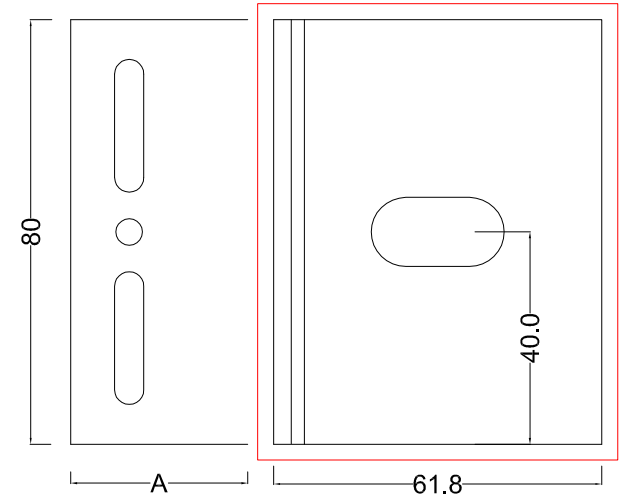

kod	profil	profil özellikleri	kod	profil	profil özellikleri
TP01	 <p>T Profil (50x50)</p>	renk : ral	LP01	 <p>L Profil (25x50)</p>	renk : ral
TP02	 <p>T Profil (70x50)</p>	renk : ral	LP02	 <p>L Profil (50x50)</p>	renk : ral
	 <p>Ray Profili</p>	 <p>Ray Baskı Fitolu</p>	 <p>AKB 5,5x25 (M.U.V)</p>	 <p>4x10 pop perçin</p>	 <p>4,8x25 Geniş kafa pop perçin (Ral renginde boyanabilir)</p>
	 <p>Çift taraf yapışkanlı bant</p>		 <p>Çelik Dübel</p>		
			 <p>Plastik Dübel</p>		

İzofix Hareketli

İzofix Sabit

İzofix Sabit

İzofix Sabit

A x 61.8 x 150 mm
80 x 61.8 x 150 mm
100 x 61.8 x 150 mm
120 x 61.8 x 150 mm
140 x 61.8 x 150 mm
160 x 61.8 x 150 mm
180 x 61.8 x 150 mm

İzofix Hareketli

A x 61.8 x 80 mm
80 x 61.8 x 80 mm
100 x 61.8 x 80 mm
120 x 61.8 x 80 mm
140 x 61.8 x 80 mm
160 x 61.8 x 80 mm
180 x 61.8 x 80 mm

İzofix Hareketli

Agsfix Hareketli

Agsfix Sabit

Agsfix Sabit

Agsfix Sabit

A x 61.8 x 150 mm
80 x 61.8 x 150 mm
100 x 61.8 x 150 mm
120 x 61.8 x 150 mm
140 x 61.8 x 150 mm
160 x 61.8 x 150 mm
180 x 61.8 x 150 mm

Agsfix Hareketli

A x 61.8 x 80 mm
80 x 61.8 x 80 mm
100 x 61.8 x 80 mm
120 x 61.8 x 80 mm
140 x 61.8 x 80 mm
160 x 61.8 x 80 mm
180 x 61.8 x 80 mm

Agsfix Hareketli

Smartfix

ÖN GÖRÜNÜŞ

YAN GÖRÜNÜŞ

Ags Sabit Braket