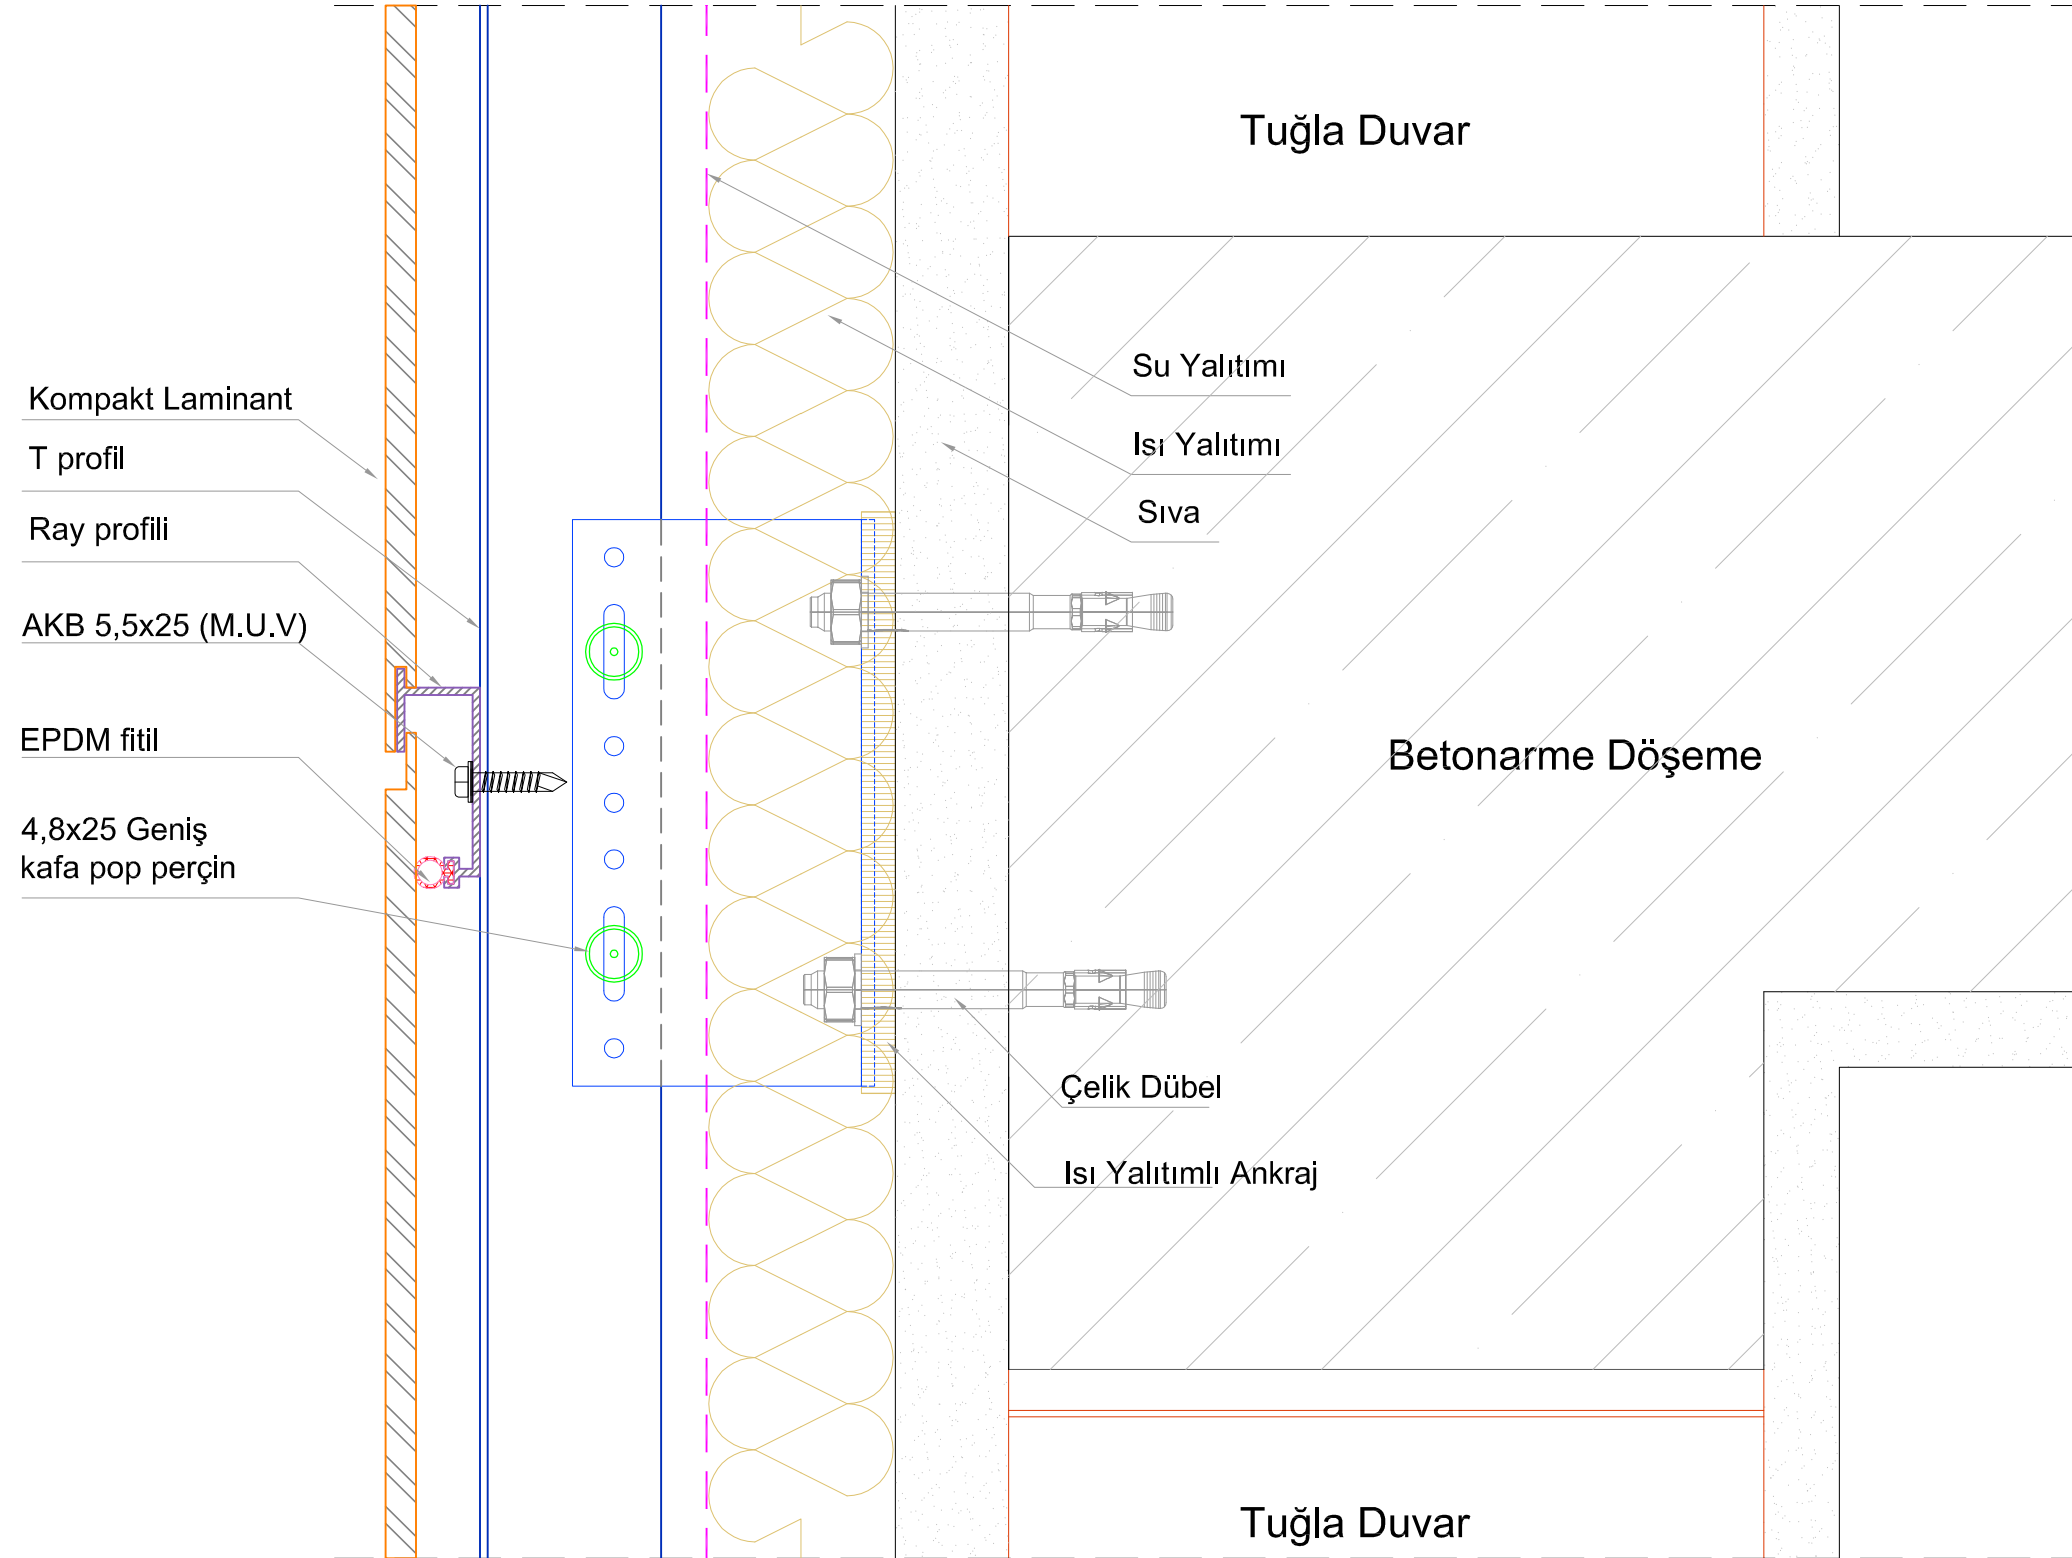

Agsfix Hareketli

A x 61.8 x 80 mm
80 x 61.8 x 80 mm
100 x 61.8 x 80 mm
120 x 61.8 x 80 mm
140 x 61.8 x 80 mm
160 x 61.8 x 80 mm
180 x 61.8 x 80 mm

Agsfix Hareketli

Smartfix

ÖN GÖRÜNÜŞ

YAN GÖRÜNÜŞ

Ags Sabit Braket

Ags Braket Hareketli

A x 61.8 x 80 mm
60 x 61.8 x 80 mm
80 x 61.8 x 80 mm
100 x 61.8 x 80 mm
120 x 61.8 x 80 mm
140 x 61.8 x 80 mm
160 x 61.8 x 80 mm
180 x 61.8 x 80 mm

Ags Braket Hareketli

Ags Hareketli Braket

Ags Sabit Braket

AGS BRAKET 4mm

Ags Braket Hareketli

A x 61.8 x 80 mm
60 x 61.8 x 80 mm
80 x 61.8 x 80 mm
100 x 61.8 x 80 mm
120 x 61.8 x 80 mm
140 x 61.8 x 80 mm
160 x 61.8 x 80 mm
180 x 61.8 x 80 mm

Ags Braket Sabit

A x 61.8 x 150 mm
60 x 61.8 x 150 mm
80 x 61.8 x 150 mm
100 x 61.8 x 150 mm
120 x 61.8 x 150 mm
140 x 61.8 x 150 mm
160 x 61.8 x 150 mm
180 x 61.8 x 150 mm

Ags Braket Hareketli

Ags Braket Sabit

DETAY A

DETAY B