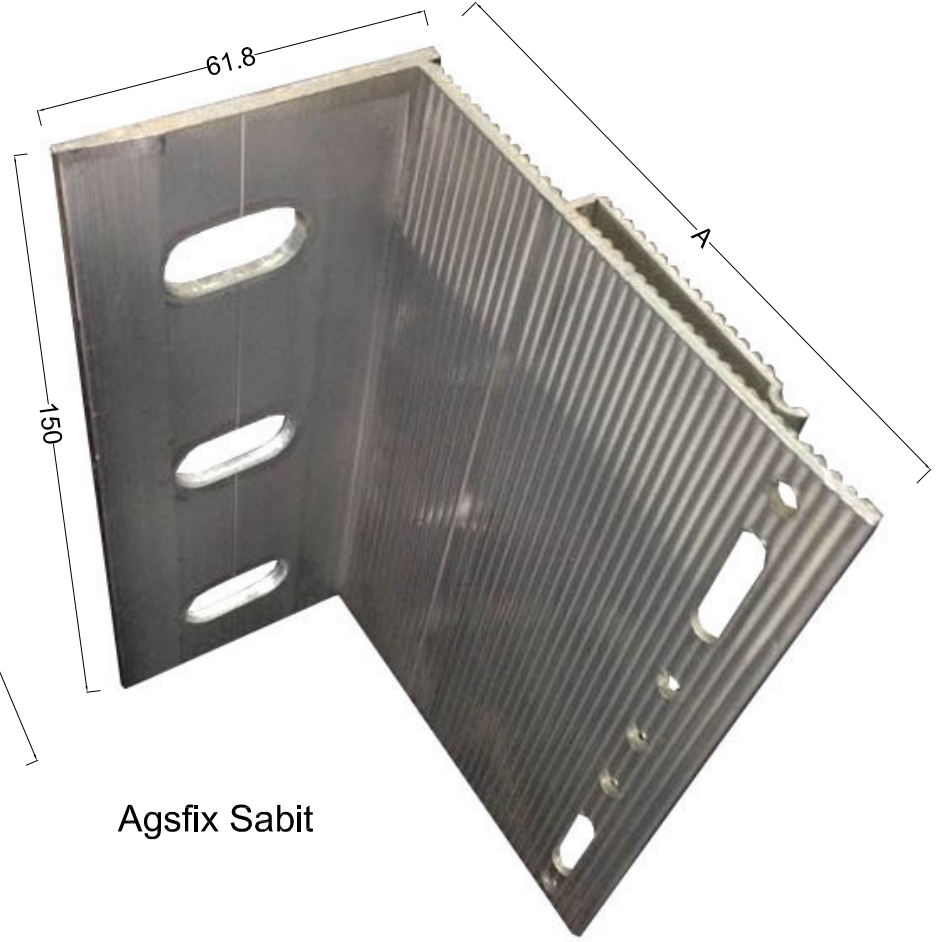

kod	profil	profil özellikleri	kod	profil	profil özellikleri
TP01	 <p>T Profil (50x50)</p>	renk : ral	LP01	 <p>L Profil (25x50)</p>	renk : ral
TP02	 <p>T Profil (70x50)</p>	renk : ral	LP02	 <p>L Profil (50x50)</p>	renk : ral
	 <p>Ray Profili</p>	 <p>Ray Baskı Fitolu</p>	 <p>AKB 5,5x25 (M.U.V)</p>	 <p>4x10 pop perçin</p>	 <p>4,8x25 Geniş kafa pop perçin (Ral renginde boyanabilir)</p>
	 <p>Çift taraf yapışkanlı bant</p>		 <p>Çelik Dübel</p>		
			 <p>Plastik Dübel</p>		

İzofix Hareketli

İzofix Sabit

İzofix Sabit

İzofix Sabit

A x 61.8 x 150 mm
80 x 61.8 x 150 mm
100 x 61.8 x 150 mm
120 x 61.8 x 150 mm
140 x 61.8 x 150 mm
160 x 61.8 x 150 mm
180 x 61.8 x 150 mm

İzofix Hareketli

A x 61.8 x 80 mm
80 x 61.8 x 80 mm
100 x 61.8 x 80 mm
120 x 61.8 x 80 mm
140 x 61.8 x 80 mm
160 x 61.8 x 80 mm
180 x 61.8 x 80 mm

İzofix Hareketli

Agsfix Hareketli

Agsfix Sabit

Agsfix Sabit

Agsfix Sabit

A x 61.8 x 150 mm
80 x 61.8 x 150 mm
100 x 61.8 x 150 mm
120 x 61.8 x 150 mm
140 x 61.8 x 150 mm
160 x 61.8 x 150 mm
180 x 61.8 x 150 mm

Agsfix Hareketli

A x 61.8 x 80 mm
80 x 61.8 x 80 mm
100 x 61.8 x 80 mm
120 x 61.8 x 80 mm
140 x 61.8 x 80 mm
160 x 61.8 x 80 mm
180 x 61.8 x 80 mm

Agsfix Hareketli

Smartfix

ÖN GÖRÜNÜŞ

YAN GÖRÜNÜŞ

Ags Sabit Braket