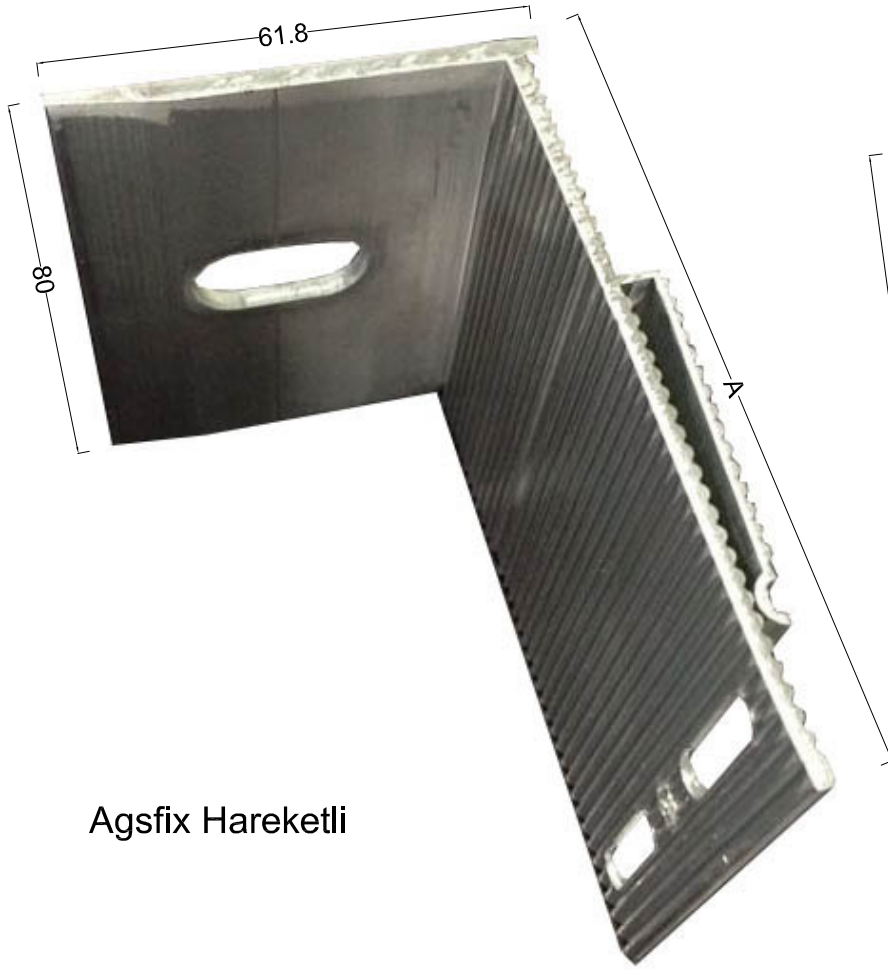

kod	profil	profil özellikleri	kod	profil	profil özellikleri
TP01	 <p>T Profil (50x50)</p>	renk : ral	LP01	 <p>L Profil (25x50)</p>	renk : ral
TP02	 <p>T Profil (70x50)</p>	renk : ral	LP02	 <p>L Profil (50x50)</p>	renk : ral
	 <p>Ray Profili</p>	 <p>Ray Baskı Fitolu</p>	 <p>AKB 5,5x25 (M.U.V)</p>	 <p>4x10 pop perçin</p>	 <p>4,8x25 Geniş kafa pop perçin (Ral renginde boyanabilir)</p>
	 <p>Çift taraf yapışkanlı bant</p>		 <p>Çelik Dübel</p>		
			 <p>Plastik Dübel</p>		

İzofix Hareketli

İzofix Sabit

İzofix Sabit

İzofix Sabit

A x 61.8 x 150 mm
80 x 61.8 x 150 mm
100 x 61.8 x 150 mm
120 x 61.8 x 150 mm
140 x 61.8 x 150 mm
160 x 61.8 x 150 mm
180 x 61.8 x 150 mm

İzofix Hareketli

A x 61.8 x 80 mm
80 x 61.8 x 80 mm
100 x 61.8 x 80 mm
120 x 61.8 x 80 mm
140 x 61.8 x 80 mm
160 x 61.8 x 80 mm
180 x 61.8 x 80 mm

İzofix Hareketli

Agsfix Hareketli

Agsfix Sabit

Agsfix Sabit

Agsfix Sabit

A x 61.8 x 150 mm
80 x 61.8 x 150 mm
100 x 61.8 x 150 mm
120 x 61.8 x 150 mm
140 x 61.8 x 150 mm
160 x 61.8 x 150 mm
180 x 61.8 x 150 mm

Agsfix Hareketli

A x 61.8 x 80 mm
80 x 61.8 x 80 mm
100 x 61.8 x 80 mm
120 x 61.8 x 80 mm
140 x 61.8 x 80 mm
160 x 61.8 x 80 mm
180 x 61.8 x 80 mm

Agsfix Hareketli

Smartfix

ÖN GÖRÜNÜŞ

YAN GÖRÜNÜŞ

Ags Sabit Braket