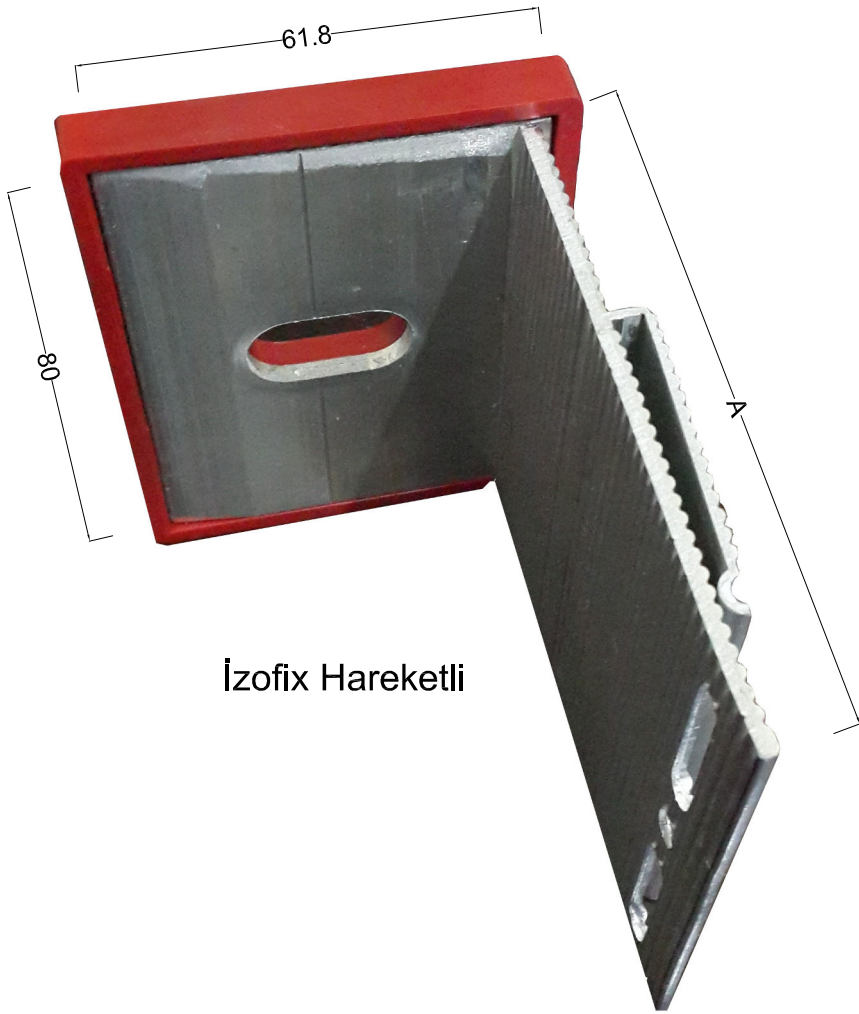

1. İZOFİX SABİT BRAKET
2. T PROFİL
3. İZOFİX HAREKETLİ BRAKET
4. RAY PROFİLİ
5. RAY BASKI FİTİLİ
6. SIVA
7. ISI YALITIMI
8. SU YALITIMI
9. KOMPAKT LAMİNANT
10. PLASTİK DÜBEL
11. ÇELİK DÜBEL
12. TAŞIYICI TUĞLA DUVAR
13. TAŞIYICI BETONARME KİRİŞ

kod	profil	profil özellikleri	kod	profil	profil özellikleri
TP01	 <p>T Profil (50x50)</p>	renk : ral	LP01	 <p>L Profil (25x50)</p>	renk : ral
TP02	 <p>T Profil (70x50)</p>	renk : ral	LP02	 <p>L Profil (50x50)</p>	renk : ral
	 <p>Ray Profili</p>	 <p>Ray Baskı Fitolu</p>	 <p>AKB 5,5x25 (M.U.V)</p>	 <p>4x10 pop perçin</p>	 <p>4,8x25 Geniş kafa pop perçin (Ral renginde boyanabilir)</p>
	 <p>Çift taraf yapışkanlı bant</p>		 <p>Çelik Dübel</p>		
			 <p>Plastik Dübel</p>		

İzofix Hareketli

İzofix Sabit

İzofix Sabit

İzofix Sabit

A x 61.8 x 150 mm
80 x 61.8 x 150 mm
100 x 61.8 x 150 mm
120 x 61.8 x 150 mm
140 x 61.8 x 150 mm
160 x 61.8 x 150 mm
180 x 61.8 x 150 mm

İzofix Hareketli

A x 61.8 x 80 mm
80 x 61.8 x 80 mm
100 x 61.8 x 80 mm
120 x 61.8 x 80 mm
140 x 61.8 x 80 mm
160 x 61.8 x 80 mm
180 x 61.8 x 80 mm

İzofix Hareketli

Agsfix Hareketli

Agsfix Sabit

Agsfix Sabit

Agsfix Sabit

A x 61.8 x 150 mm
80 x 61.8 x 150 mm
100 x 61.8 x 150 mm
120 x 61.8 x 150 mm
140 x 61.8 x 150 mm
160 x 61.8 x 150 mm
180 x 61.8 x 150 mm