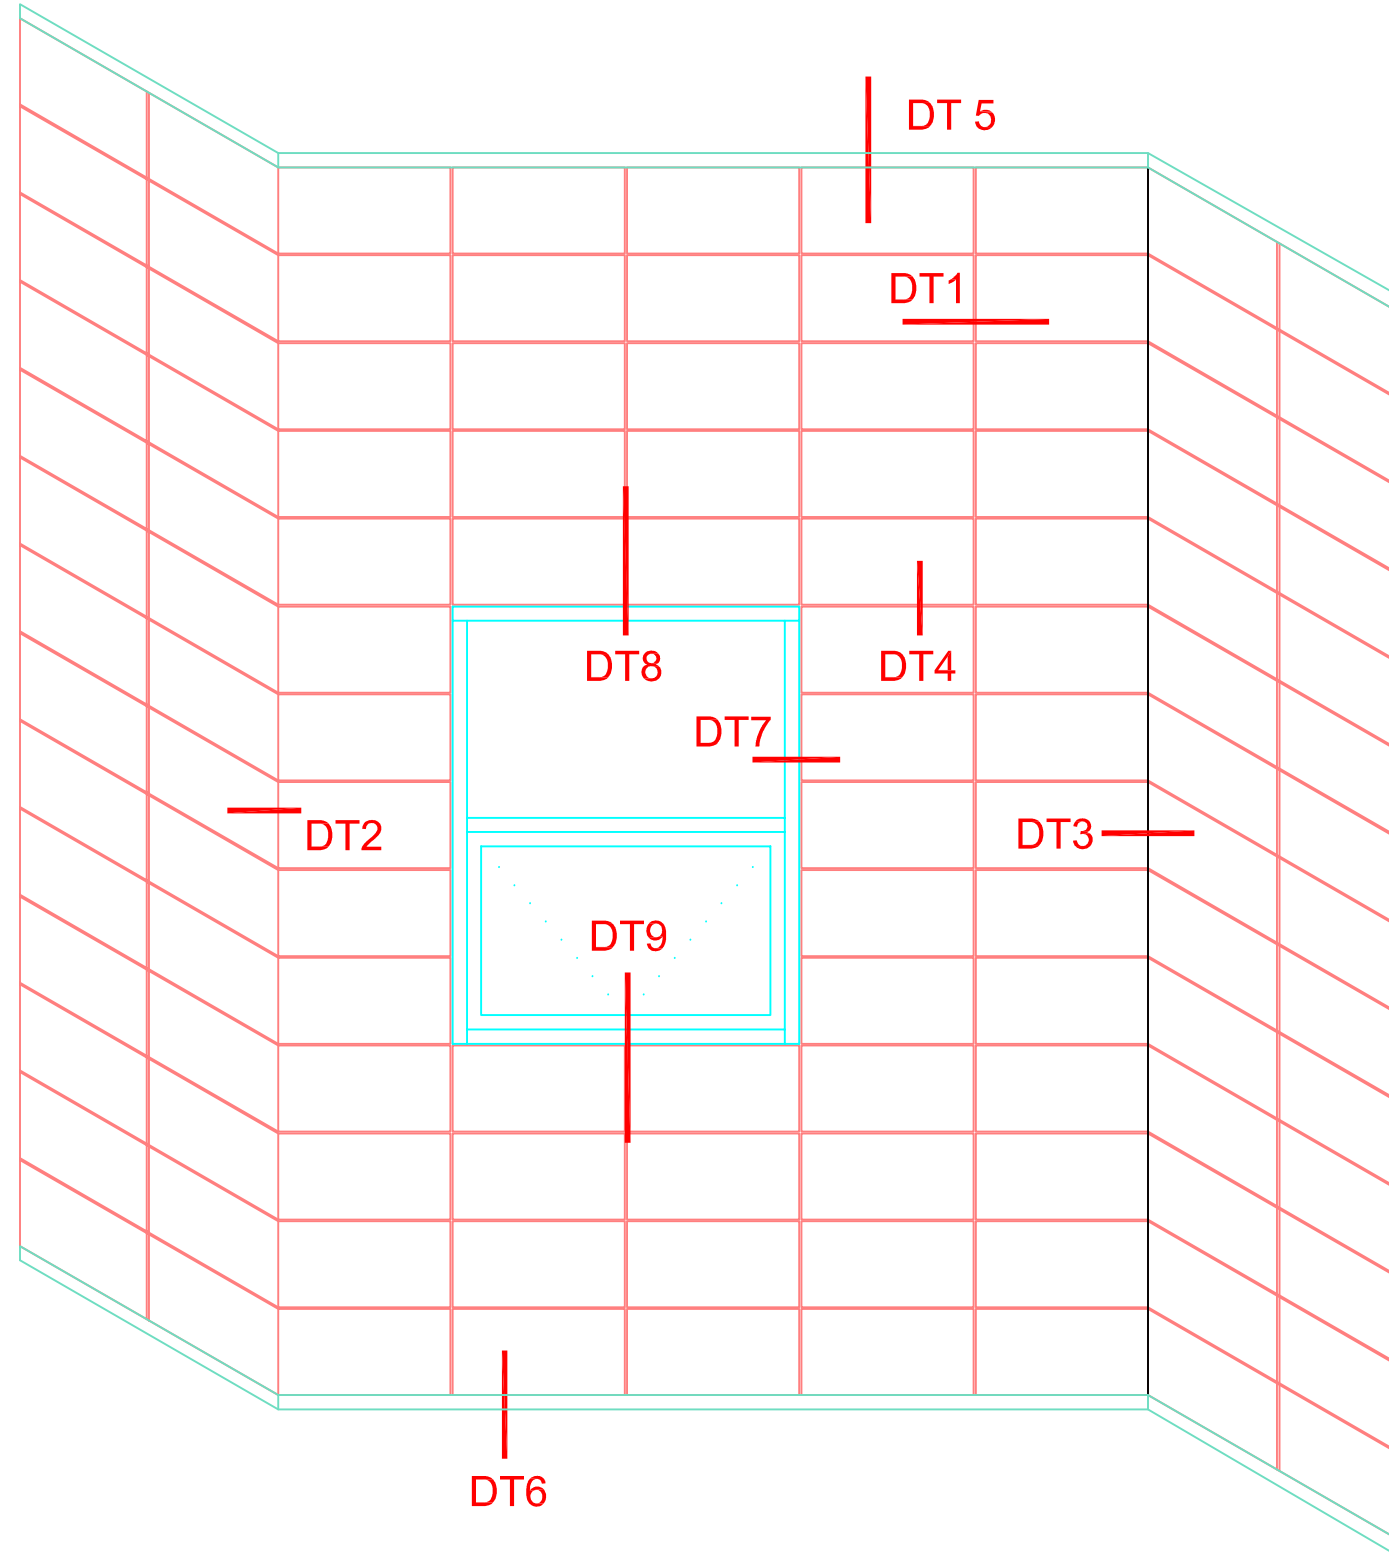

Agsfix Hareketli

A x 61.8 x 80 mm
80 x 61.8 x 80 mm
100 x 61.8 x 80 mm
120 x 61.8 x 80 mm
140 x 61.8 x 80 mm
160 x 61.8 x 80 mm
180 x 61.8 x 80 mm

Agsfix Hareketli

Smartfix

ÖN GÖRÜNÜŞ

YAN GÖRÜNÜŞ

Ags Sabit Braket

Ags Braket Hareketli

A x 61.8 x 80 mm
60 x 61.8 x 80 mm
80 x 61.8 x 80 mm
100 x 61.8 x 80 mm
120 x 61.8 x 80 mm
140 x 61.8 x 80 mm
160 x 61.8 x 80 mm
180 x 61.8 x 80 mm

Ags Braket Hareketli

Ags Hareketli Braket

Ags Sabit Braket

AGS BRAKET 4mm

Ags Braket Hareketli

A x 61.8 x 80 mm
60 x 61.8 x 80 mm
80 x 61.8 x 80 mm
100 x 61.8 x 80 mm
120 x 61.8 x 80 mm
140 x 61.8 x 80 mm
160 x 61.8 x 80 mm
180 x 61.8 x 80 mm

Ags Braket Sabit

A x 61.8 x 150 mm
60 x 61.8 x 150 mm
80 x 61.8 x 150 mm
100 x 61.8 x 150 mm
120 x 61.8 x 150 mm
140 x 61.8 x 150 mm
160 x 61.8 x 150 mm
180 x 61.8 x 150 mm

Ags Braket Hareketli

Ags Braket Sabit

DETAY A

DETAY B