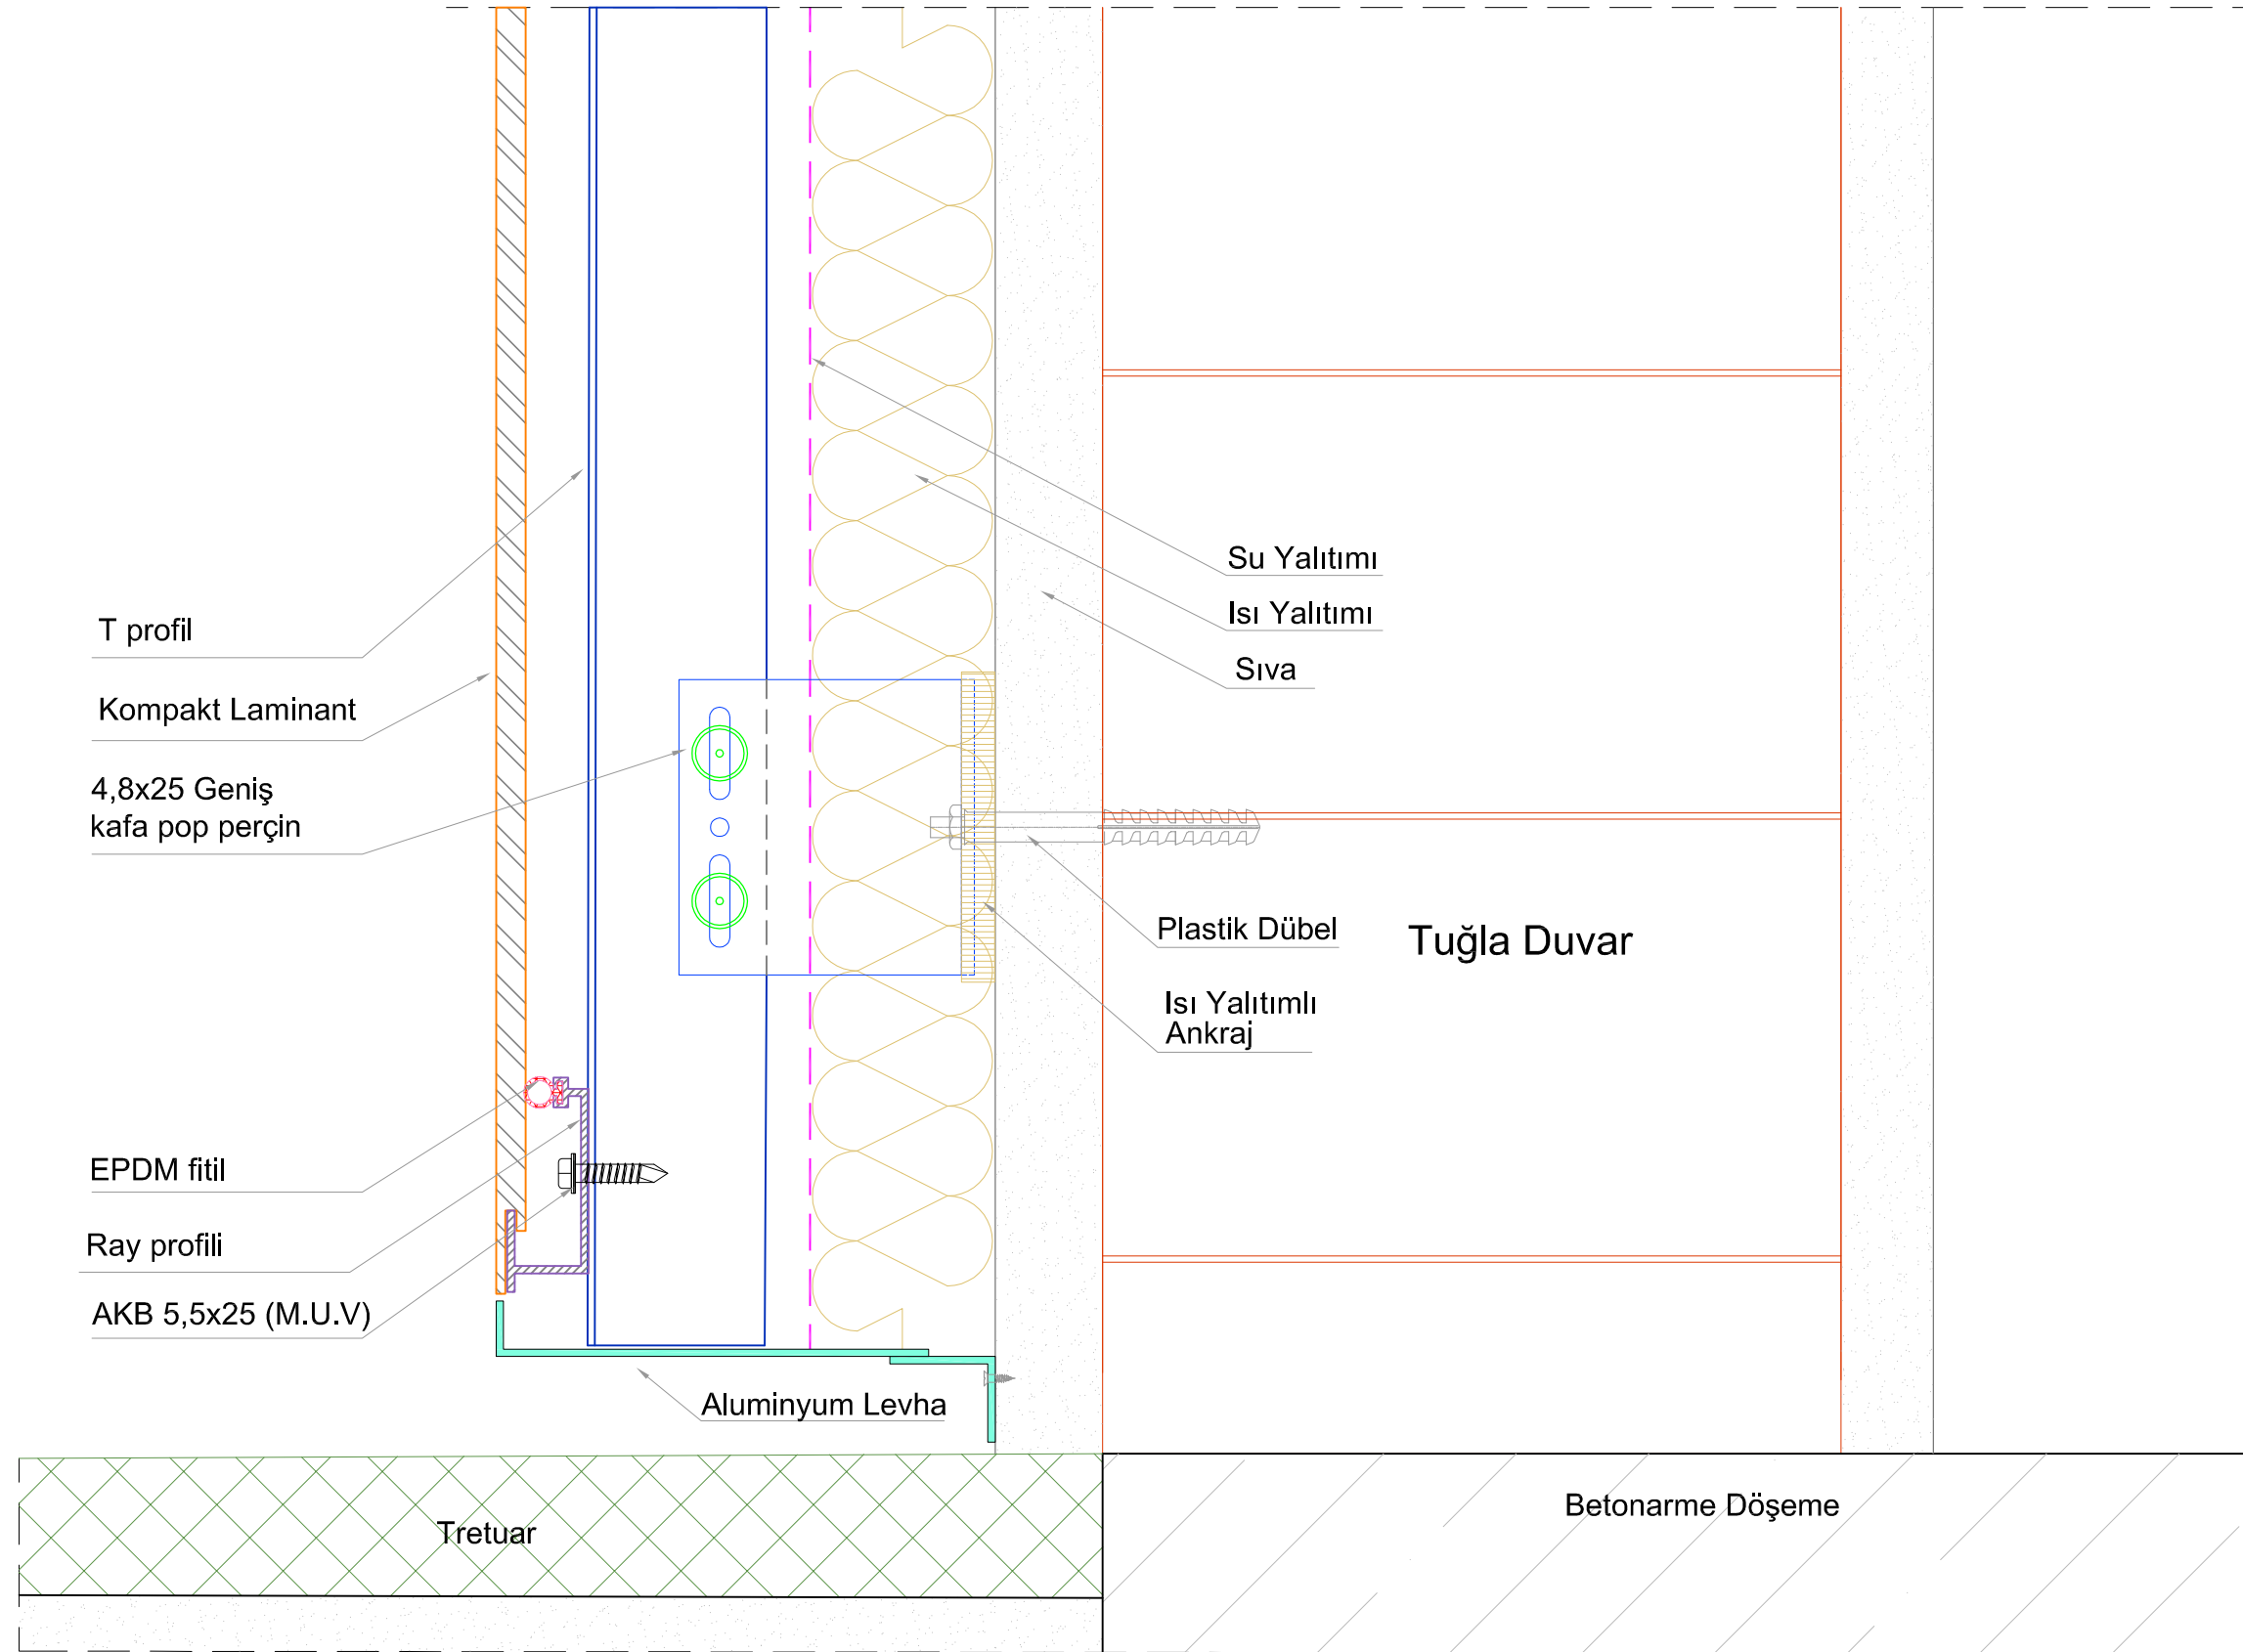

Agsfix Hareketli

A x 61.8 x 80 mm
80 x 61.8 x 80 mm
100 x 61.8 x 80 mm
120 x 61.8 x 80 mm
140 x 61.8 x 80 mm
160 x 61.8 x 80 mm
180 x 61.8 x 80 mm

Agsfix Hareketli

Smartfix

ÖN GÖRÜNÜŞ

YAN GÖRÜNÜŞ

Ags Sabit Braket

Ags Braket Hareketli

A x 61.8 x 80 mm
60 x 61.8 x 80 mm
80 x 61.8 x 80 mm
100 x 61.8 x 80 mm
120 x 61.8 x 80 mm
140 x 61.8 x 80 mm
160 x 61.8 x 80 mm
180 x 61.8 x 80 mm

Ags Braket Hareketli

Ags Hareketli Braket

Ags Sabit Braket

AGS BRAKET 4mm

Ags Braket Hareketli

A x 61.8 x 80 mm
60 x 61.8 x 80 mm
80 x 61.8 x 80 mm
100 x 61.8 x 80 mm
120 x 61.8 x 80 mm
140 x 61.8 x 80 mm
160 x 61.8 x 80 mm
180 x 61.8 x 80 mm

Ags Braket Sabit

A x 61.8 x 150 mm
60 x 61.8 x 150 mm
80 x 61.8 x 150 mm
100 x 61.8 x 150 mm
120 x 61.8 x 150 mm
140 x 61.8 x 150 mm
160 x 61.8 x 150 mm
180 x 61.8 x 150 mm

Ags Braket Hareketli

Ags Braket Sabit

DETAY A

DETAY B