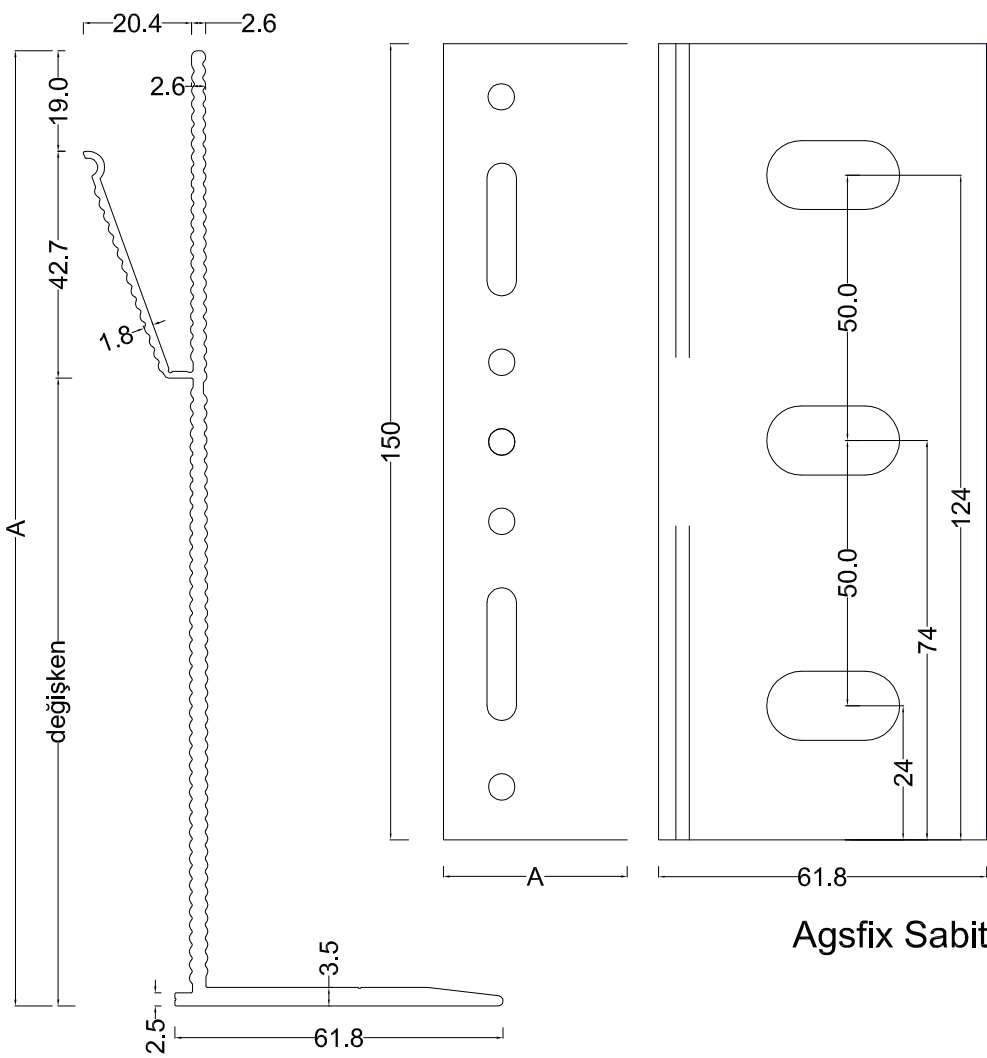

İzofix Hareketli

İzofix Sabit

İzofix Sabit

İzofix Sabit

A x 61.8 x 150 mm
80 x 61.8 x 150 mm
100 x 61.8 x 150 mm
120 x 61.8 x 150 mm
140 x 61.8 x 150 mm
160 x 61.8 x 150 mm
180 x 61.8 x 150 mm

İzofix Hareketli

A x 61.8 x 80 mm
80 x 61.8 x 80 mm
100 x 61.8 x 80 mm
120 x 61.8 x 80 mm
140 x 61.8 x 80 mm
160 x 61.8 x 80 mm
180 x 61.8 x 80 mm

İzofix Hareketli

Agsfix Hareketli

Agsfix Sabit

Agsfix Sabit

Agsfix Sabit

A x 61.8 x 150 mm
80 x 61.8 x 150 mm
100 x 61.8 x 150 mm
120 x 61.8 x 150 mm
140 x 61.8 x 150 mm
160 x 61.8 x 150 mm
180 x 61.8 x 150 mm

Agsfix Hareketli

A x 61.8 x 80 mm
80 x 61.8 x 80 mm
100 x 61.8 x 80 mm
120 x 61.8 x 80 mm
140 x 61.8 x 80 mm
160 x 61.8 x 80 mm
180 x 61.8 x 80 mm

Agsfix Hareketli

Smartfix

PLAN

ÖN GÖRÜNÜŞ

YAN GÖRÜNÜŞ

Ags Sabit Braket

Ags Hareketli Braket

AGS BRAKET 3mm

Ags Braket Sabit

Ags Braket Sabit

A x 61.8 x 150 mm
60 x 61.8 x 150 mm
80 x 61.8 x 150 mm
100 x 61.8 x 150 mm
120 x 61.8 x 150 mm
140 x 61.8 x 150 mm
160 x 61.8 x 150 mm
180 x 61.8 x 150 mm