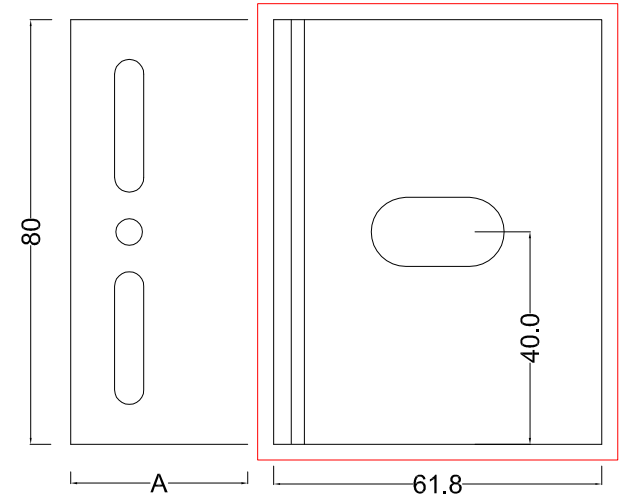

kod	profil	profil özellikleri	kod	profil	profil özellikleri						
TP01		T Profil (50x50) renk : ral	LP01		L Profil (25x50) renk : ral						
TP02		T Profil (70x50) renk : ral	LP02		L Profil (50x50) renk : ral						
3,9x19 YHB (M.U.V)		3,9x19 YSB (M.U.V)		4,8x16 YSB (M.U.V)		AKB 5,5x25 (M.U.V)		4x10 pop perçin		4,8x25 Geniş kafa pop perçin (Ral renginde boyanabilir)	
	Çelik Dübel		Plastik Dübel	MS Polimer (600cc)							
Çift taraf yapışkanlı bant		Hızlı Yapıştırıcı									

İzofix Hareketli

İzofix Sabit

İzofix Sabit

İzofix Sabit

A x 61.8 x 150 mm
80 x 61.8 x 150 mm
100 x 61.8 x 150 mm
120 x 61.8 x 150 mm
140 x 61.8 x 150 mm
160 x 61.8 x 150 mm
180 x 61.8 x 150 mm

İzofix Hareketli

A x 61.8 x 80 mm
80 x 61.8 x 80 mm
100 x 61.8 x 80 mm
120 x 61.8 x 80 mm
140 x 61.8 x 80 mm
160 x 61.8 x 80 mm
180 x 61.8 x 80 mm

İzofix Hareketli

Agsfix Hareketli

Agsfix Sabit

Agsfix Sabit

Agsfix Sabit

A x 61.8 x 150 mm
80 x 61.8 x 150 mm
100 x 61.8 x 150 mm
120 x 61.8 x 150 mm
140 x 61.8 x 150 mm
160 x 61.8 x 150 mm
180 x 61.8 x 150 mm

Agsfix Hareketli

A x 61.8 x 80 mm
80 x 61.8 x 80 mm
100 x 61.8 x 80 mm
120 x 61.8 x 80 mm
140 x 61.8 x 80 mm
160 x 61.8 x 80 mm
180 x 61.8 x 80 mm

Agsfix Hareketli

Smartfix

PLAN

ÖN GÖRÜNÜŞ

YAN GÖRÜNÜŞ

Ags Sabit Braket