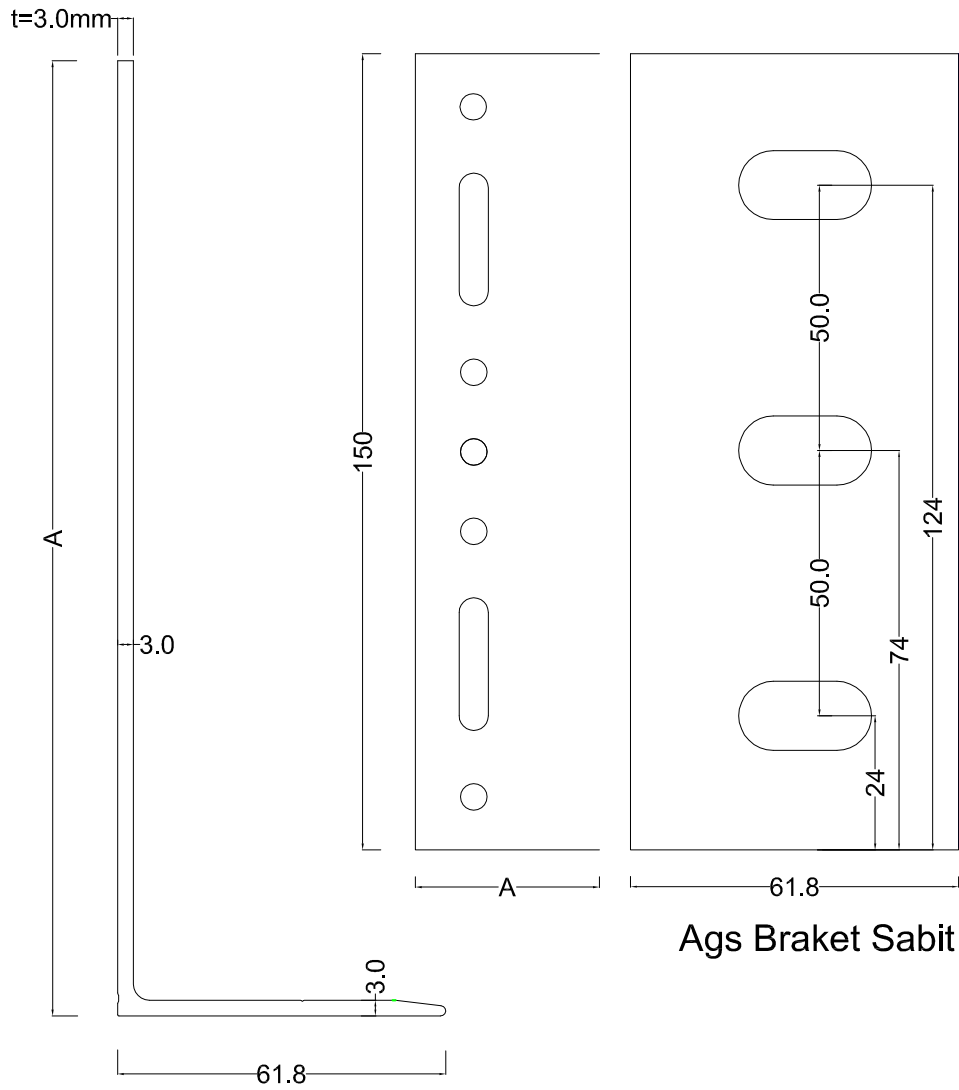

A x 61.8 x 80 mm
80 x 61.8 x 80 mm
100 x 61.8 x 80 mm
120 x 61.8 x 80 mm
140 x 61.8 x 80 mm
160 x 61.8 x 80 mm
180 x 61.8 x 80 mm

İzofix Hareketli

Agsfix Hareketli

Agsfix Sabit

Agsfix Sabit

Agsfix Sabit

A x 61.8 x 150 mm
80 x 61.8 x 150 mm
100 x 61.8 x 150 mm
120 x 61.8 x 150 mm
140 x 61.8 x 150 mm
160 x 61.8 x 150 mm
180 x 61.8 x 150 mm

Agsfix Hareketli

A x 61.8 x 80 mm
80 x 61.8 x 80 mm
100 x 61.8 x 80 mm
120 x 61.8 x 80 mm
140 x 61.8 x 80 mm
160 x 61.8 x 80 mm
180 x 61.8 x 80 mm

Agsfix Hareketli

Smartfix

PLAN

ÖN GÖRÜNÜŞ

YAN GÖRÜNÜŞ

Ags Sabit Braket

Ags Hareketli Braket

AGS BRAKET 3mm

Ags Braket Sabit

Ags Braket Sabit

A x 61.8 x 150 mm
60 x 61.8 x 150 mm
80 x 61.8 x 150 mm
100 x 61.8 x 150 mm
120 x 61.8 x 150 mm
140 x 61.8 x 150 mm
160 x 61.8 x 150 mm
180 x 61.8 x 150 mm

Ags Braket Hareketli

A x 61.8 x 80 mm
60 x 61.8 x 80 mm
80 x 61.8 x 80 mm
100 x 61.8 x 80 mm
120 x 61.8 x 80 mm
140 x 61.8 x 80 mm
160 x 61.8 x 80 mm
180 x 61.8 x 80 mm

Ags Braket Hareketli

Ags Hareketli Braket