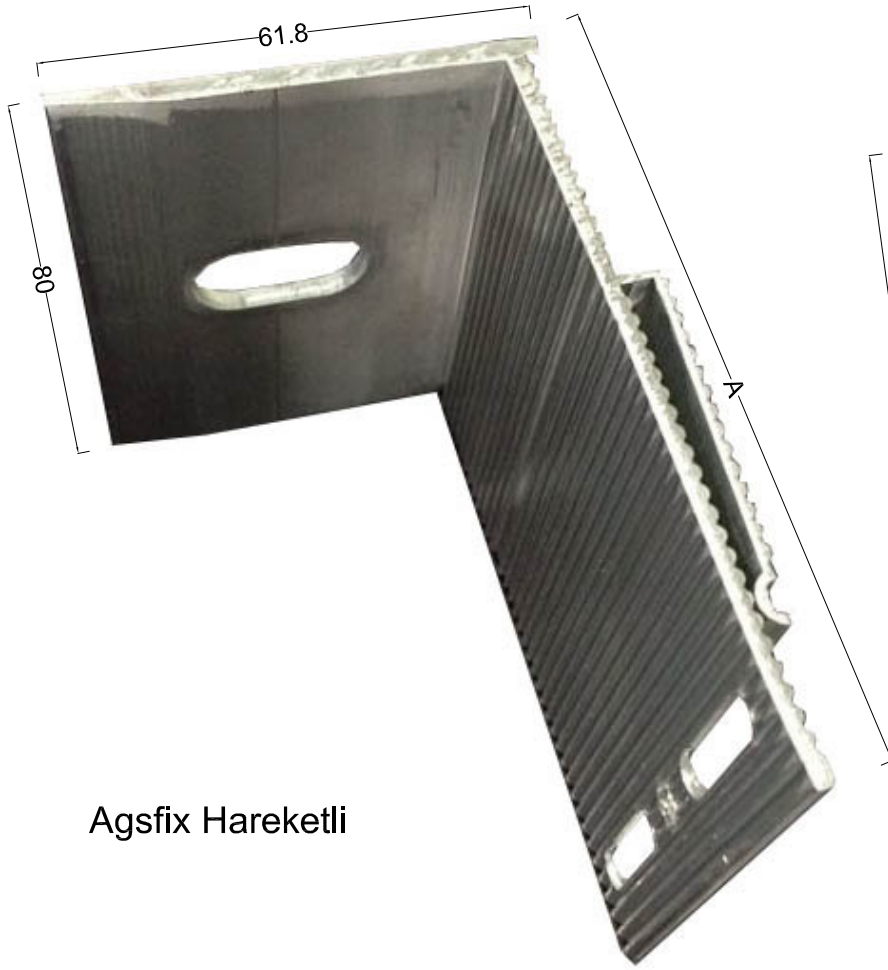

kod	profil	profil özellikleri	kod	profil	profil özellikleri						
TP01		T Profil (50x50) renk : ral	LP01		L Profil (25x50) renk : ral						
TP02		T Profil (70x50) renk : ral	LP02		L Profil (50x50) renk : ral						
3,9x19 YHB (M.U.V)		3,9x19 YSB (M.U.V)		4,8x16 YSB (M.U.V)		AKB 5,5x25 (M.U.V)		4x10 pop perçin		4,8x25 Geniş kafa pop perçin (Ral renginde boyanabilir)	
	Çelik Dübel		Plastik Dübel	MS Polimer (600cc)							
Çift taraf yapışkanlı bant		Hızlı Yapıştırıcı									

İzofix Hareketli

İzofix Sabit

İzofix Sabit

İzofix Sabit

A x 61.8 x 150 mm
80 x 61.8 x 150 mm
100 x 61.8 x 150 mm
120 x 61.8 x 150 mm
140 x 61.8 x 150 mm
160 x 61.8 x 150 mm
180 x 61.8 x 150 mm

İzofix Hareketli

A x 61.8 x 80 mm
80 x 61.8 x 80 mm
100 x 61.8 x 80 mm
120 x 61.8 x 80 mm
140 x 61.8 x 80 mm
160 x 61.8 x 80 mm
180 x 61.8 x 80 mm

İzofix Hareketli

Agsfix Hareketli

Agsfix Sabit

Agsfix Sabit

Agsfix Sabit

A x 61.8 x 150 mm
80 x 61.8 x 150 mm
100 x 61.8 x 150 mm
120 x 61.8 x 150 mm
140 x 61.8 x 150 mm
160 x 61.8 x 150 mm
180 x 61.8 x 150 mm

Agsfix Hareketli

A x 61.8 x 80 mm
80 x 61.8 x 80 mm
100 x 61.8 x 80 mm
120 x 61.8 x 80 mm
140 x 61.8 x 80 mm
160 x 61.8 x 80 mm
180 x 61.8 x 80 mm

Agsfix Hareketli

Smartfix

PLAN

ÖN GÖRÜNÜŞ

YAN GÖRÜNÜŞ

Ags Sabit Braket