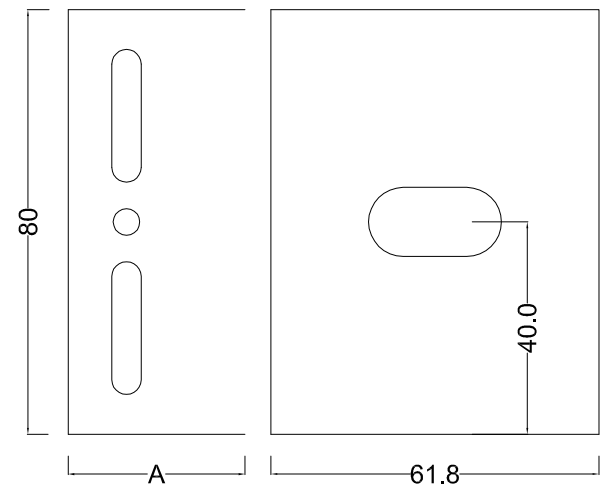

A x 61.8 x 80 mm
80 x 61.8 x 80 mm
100 x 61.8 x 80 mm
120 x 61.8 x 80 mm
140 x 61.8 x 80 mm
160 x 61.8 x 80 mm
180 x 61.8 x 80 mm

İzofix Hareketli

Agsfix Hareketli

Agsfix Sabit

Agsfix Sabit

Agsfix Sabit

A x 61.8 x 150 mm
80 x 61.8 x 150 mm
100 x 61.8 x 150 mm
120 x 61.8 x 150 mm
140 x 61.8 x 150 mm
160 x 61.8 x 150 mm
180 x 61.8 x 150 mm

Agsfix Hareketli

A x 61.8 x 80 mm
80 x 61.8 x 80 mm
100 x 61.8 x 80 mm
120 x 61.8 x 80 mm
140 x 61.8 x 80 mm
160 x 61.8 x 80 mm
180 x 61.8 x 80 mm

Agsfix Hareketli

Smartfix

PLAN

ÖN GÖRÜNÜŞ

YAN GÖRÜNÜŞ

Ags Sabit Braket

Ags Hareketli Braket

AGS BRAKET 3mm

Ags Braket Sabit

Ags Braket Sabit

A x 61.8 x 150 mm
60 x 61.8 x 150 mm
80 x 61.8 x 150 mm
100 x 61.8 x 150 mm
120 x 61.8 x 150 mm
140 x 61.8 x 150 mm
160 x 61.8 x 150 mm
180 x 61.8 x 150 mm

Ags Braket Hareketli

A x 61.8 x 80 mm
60 x 61.8 x 80 mm
80 x 61.8 x 80 mm
100 x 61.8 x 80 mm
120 x 61.8 x 80 mm
140 x 61.8 x 80 mm
160 x 61.8 x 80 mm
180 x 61.8 x 80 mm

Ags Braket Hareketli

Ags Hareketli Braket