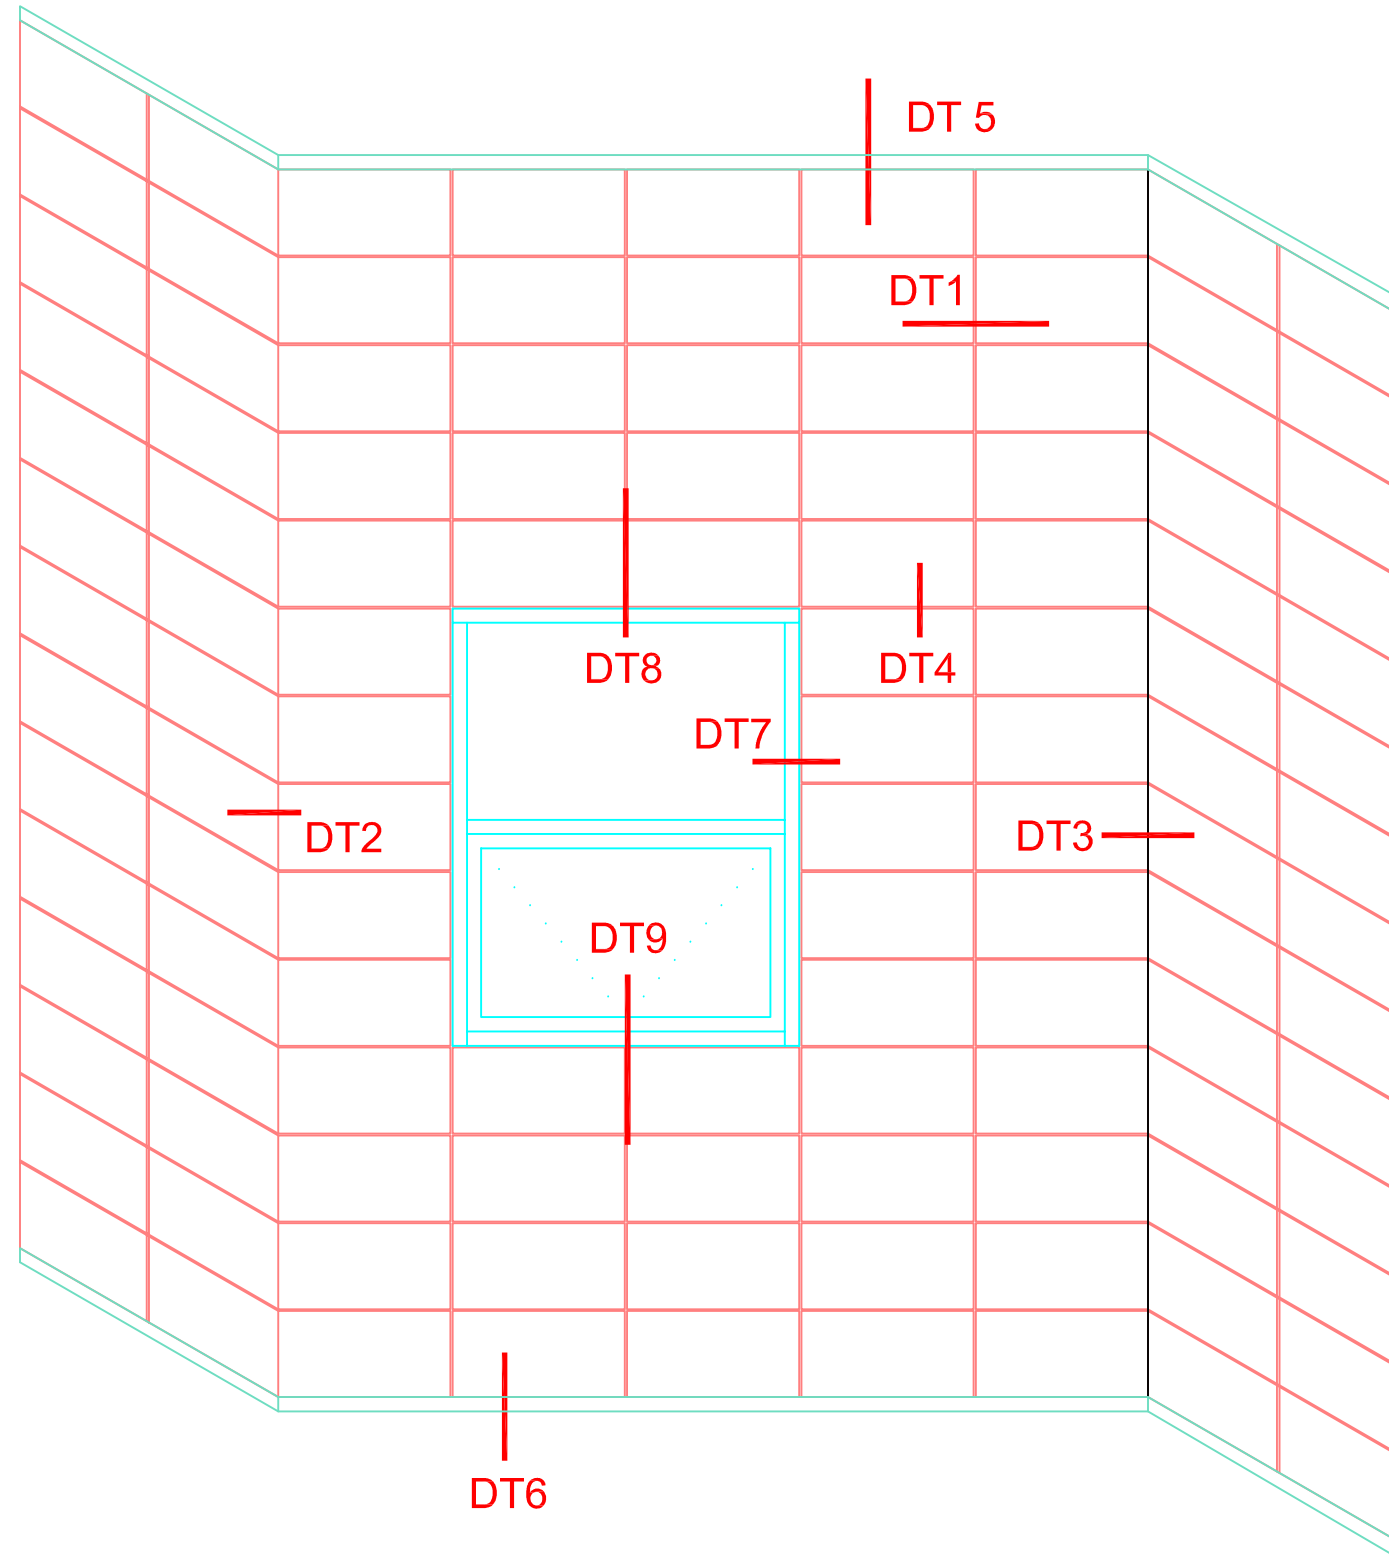

Agsfix Hareketli

A x 61.8 x 80 mm
80 x 61.8 x 80 mm
100 x 61.8 x 80 mm
120 x 61.8 x 80 mm
140 x 61.8 x 80 mm
160 x 61.8 x 80 mm
180 x 61.8 x 80 mm

Agsfix Hareketli

Smartfix

PLAN

ÖN GÖRÜNÜŞ

YAN GÖRÜNÜŞ

Ags Sabit Braket

Ags Braket Hareketli

A x 61.8 x 80 mm
60 x 61.8 x 80 mm
80 x 61.8 x 80 mm
100 x 61.8 x 80 mm
120 x 61.8 x 80 mm
140 x 61.8 x 80 mm
160 x 61.8 x 80 mm
180 x 61.8 x 80 mm

Ags Braket Hareketli

Ags Hareketli Braket

Ags Sabit Braket

AGS BRAKET 4mm

Ags Braket Hareketli

A x 61.8 x 80 mm
60 x 61.8 x 80 mm
80 x 61.8 x 80 mm
100 x 61.8 x 80 mm
120 x 61.8 x 80 mm
140 x 61.8 x 80 mm
160 x 61.8 x 80 mm
180 x 61.8 x 80 mm

Ags Braket Sabit

A x 61.8 x 150 mm
60 x 61.8 x 150 mm
80 x 61.8 x 150 mm
100 x 61.8 x 150 mm
120 x 61.8 x 150 mm
140 x 61.8 x 150 mm
160 x 61.8 x 150 mm
180 x 61.8 x 150 mm

Ags Braket Hareketli

Ags Braket Sabit

DETAY A