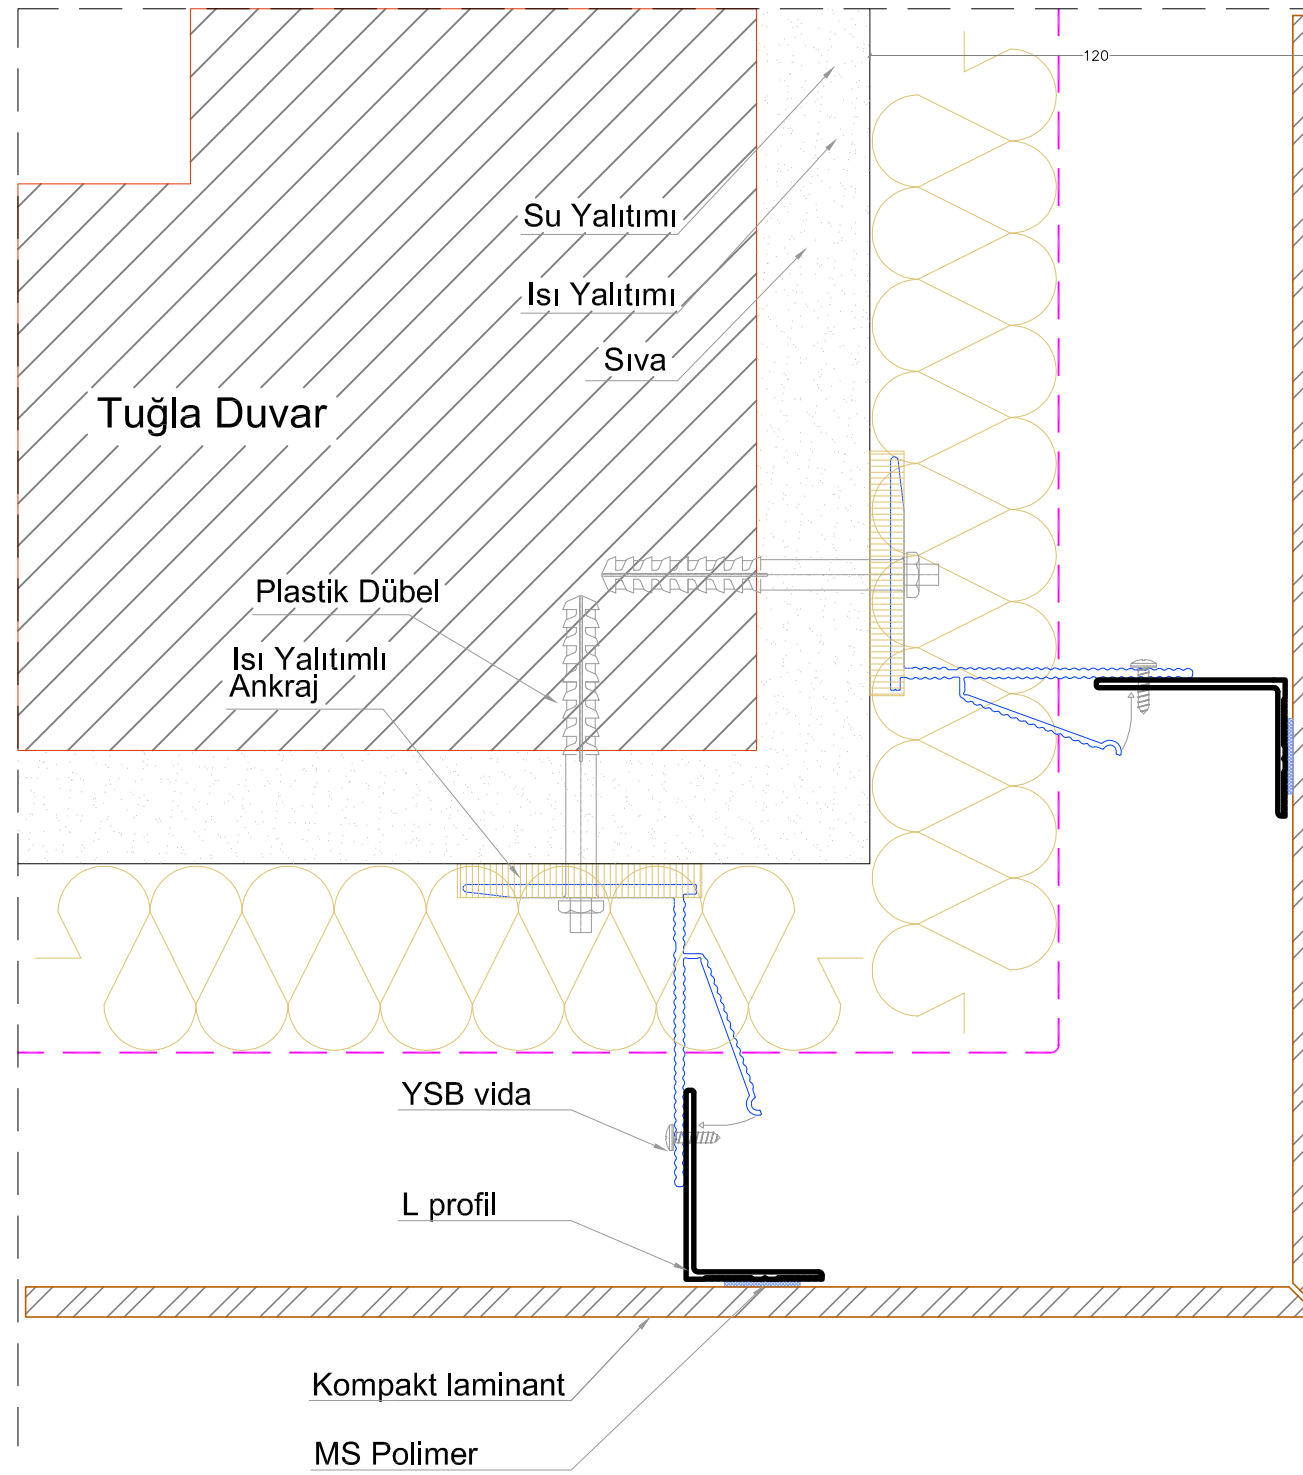

Agsfix Hareketli

A x 61.8 x 80 mm
80 x 61.8 x 80 mm
100 x 61.8 x 80 mm
120 x 61.8 x 80 mm
140 x 61.8 x 80 mm
160 x 61.8 x 80 mm
180 x 61.8 x 80 mm

Agsfix Hareketli

Smartfix

PLAN

ÖN GÖRÜNÜŞ

YAN GÖRÜNÜŞ

Ags Sabit Braket

Ags Braket Hareketli

A x 61.8 x 80 mm
60 x 61.8 x 80 mm
80 x 61.8 x 80 mm
100 x 61.8 x 80 mm
120 x 61.8 x 80 mm
140 x 61.8 x 80 mm
160 x 61.8 x 80 mm
180 x 61.8 x 80 mm

Ags Braket Hareketli

Ags Hareketli Braket

Ags Sabit Braket

AGS BRAKET 4mm

Ags Braket Hareketli

A x 61.8 x 80 mm
60 x 61.8 x 80 mm
80 x 61.8 x 80 mm
100 x 61.8 x 80 mm
120 x 61.8 x 80 mm
140 x 61.8 x 80 mm
160 x 61.8 x 80 mm
180 x 61.8 x 80 mm

Ags Braket Sabit

A x 61.8 x 150 mm
60 x 61.8 x 150 mm
80 x 61.8 x 150 mm
100 x 61.8 x 150 mm
120 x 61.8 x 150 mm
140 x 61.8 x 150 mm
160 x 61.8 x 150 mm
180 x 61.8 x 150 mm

Ags Braket Hareketli

Ags Braket Sabit

DETAY A