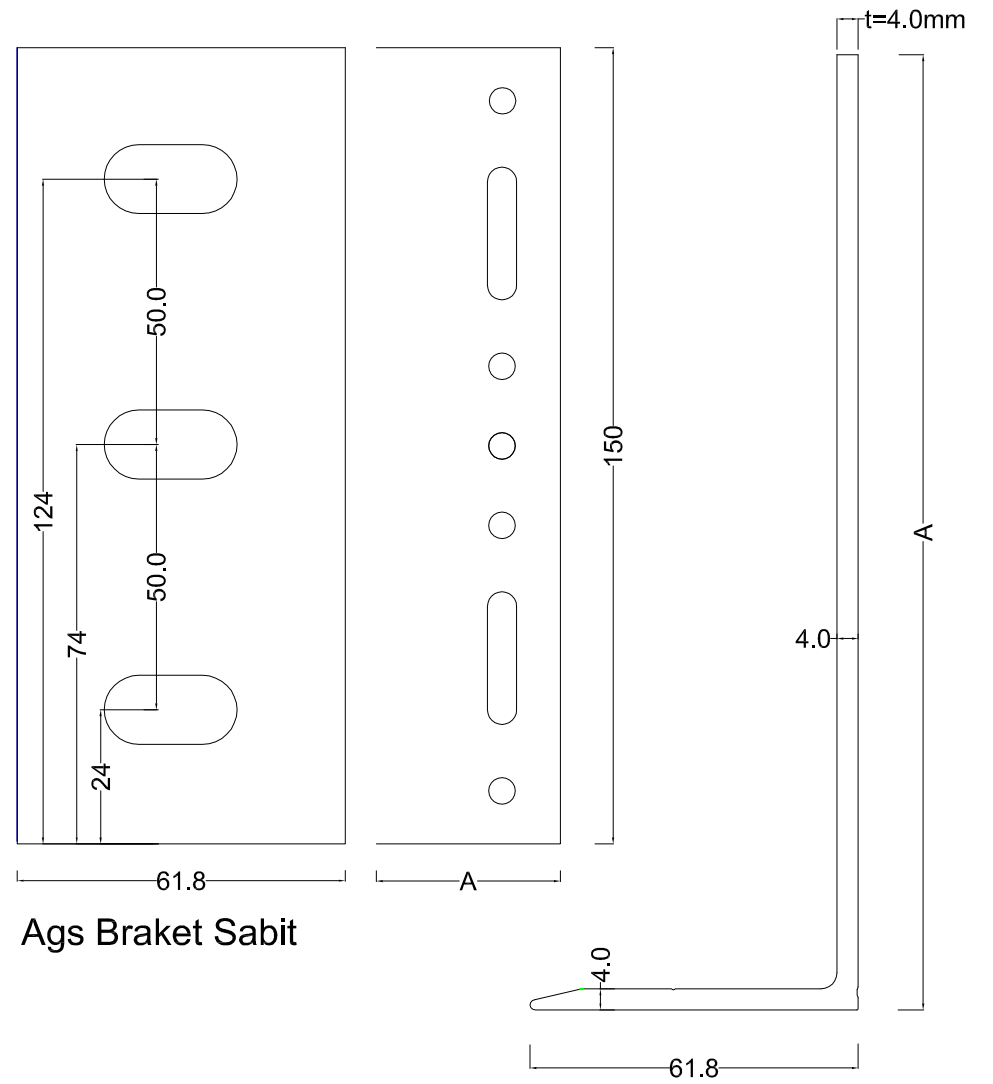

Agsfix Hareketli

A x 61.8 x 80 mm
80 x 61.8 x 80 mm
100 x 61.8 x 80 mm
120 x 61.8 x 80 mm
140 x 61.8 x 80 mm
160 x 61.8 x 80 mm
180 x 61.8 x 80 mm

Agsfix Hareketli

Smartfix

PLAN

ÖN GÖRÜNÜŞ

YAN GÖRÜNÜŞ

Ags Sabit Braket

Ags Braket Hareketli

A x 61.8 x 80 mm
60 x 61.8 x 80 mm
80 x 61.8 x 80 mm
100 x 61.8 x 80 mm
120 x 61.8 x 80 mm
140 x 61.8 x 80 mm
160 x 61.8 x 80 mm
180 x 61.8 x 80 mm

Ags Braket Hareketli

Ags Hareketli Braket

Ags Sabit Braket

AGS BRAKET 4mm

Ags Braket Hareketli

A x 61.8 x 80 mm
60 x 61.8 x 80 mm
80 x 61.8 x 80 mm
100 x 61.8 x 80 mm
120 x 61.8 x 80 mm
140 x 61.8 x 80 mm
160 x 61.8 x 80 mm
180 x 61.8 x 80 mm

Ags Braket Sabit

A x 61.8 x 150 mm
60 x 61.8 x 150 mm
80 x 61.8 x 150 mm
100 x 61.8 x 150 mm
120 x 61.8 x 150 mm
140 x 61.8 x 150 mm
160 x 61.8 x 150 mm
180 x 61.8 x 150 mm

Ags Braket Hareketli

Ags Braket Sabit

DETAY A