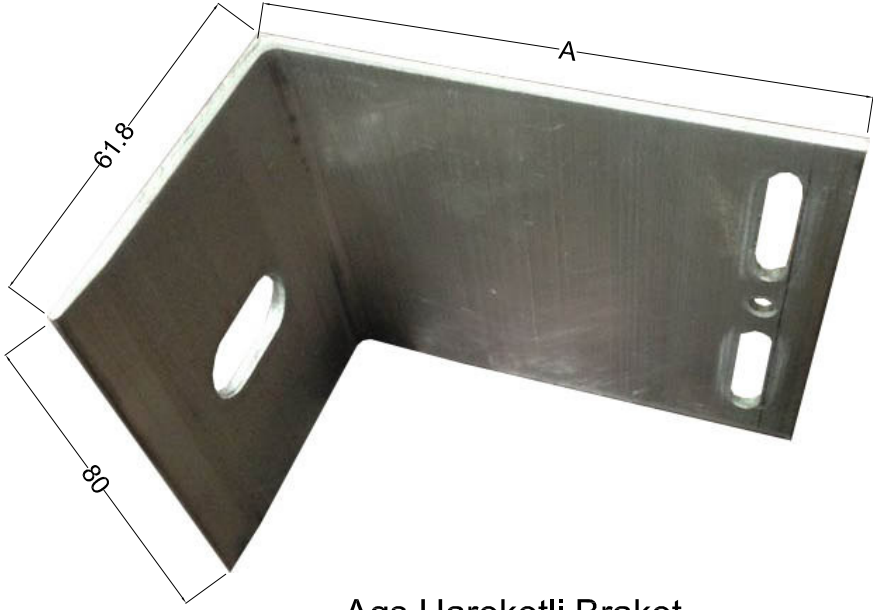

Agsfix Hareketli

A x 61.8 x 80 mm
80 x 61.8 x 80 mm
100 x 61.8 x 80 mm
120 x 61.8 x 80 mm
140 x 61.8 x 80 mm
160 x 61.8 x 80 mm
180 x 61.8 x 80 mm

Agsfix Hareketli

Smartfix

PLAN

ÖN GÖRÜNÜŞ

YAN GÖRÜNÜŞ

Ags Sabit Braket

Ags Hareketli Braket

AGS BRAKET 3mm

Ags Braket Sabit

Ags Braket Sabit

A x 61.8 x 150 mm
60 x 61.8 x 150 mm
80 x 61.8 x 150 mm
100 x 61.8 x 150 mm
120 x 61.8 x 150 mm
140 x 61.8 x 150 mm
160 x 61.8 x 150 mm
180 x 61.8 x 150 mm

Ags Braket Hareketli

A x 61.8 x 80 mm
60 x 61.8 x 80 mm
80 x 61.8 x 80 mm
100 x 61.8 x 80 mm
120 x 61.8 x 80 mm
140 x 61.8 x 80 mm
160 x 61.8 x 80 mm
180 x 61.8 x 80 mm

Ags Braket Hareketli

Ags Hareketli Braket