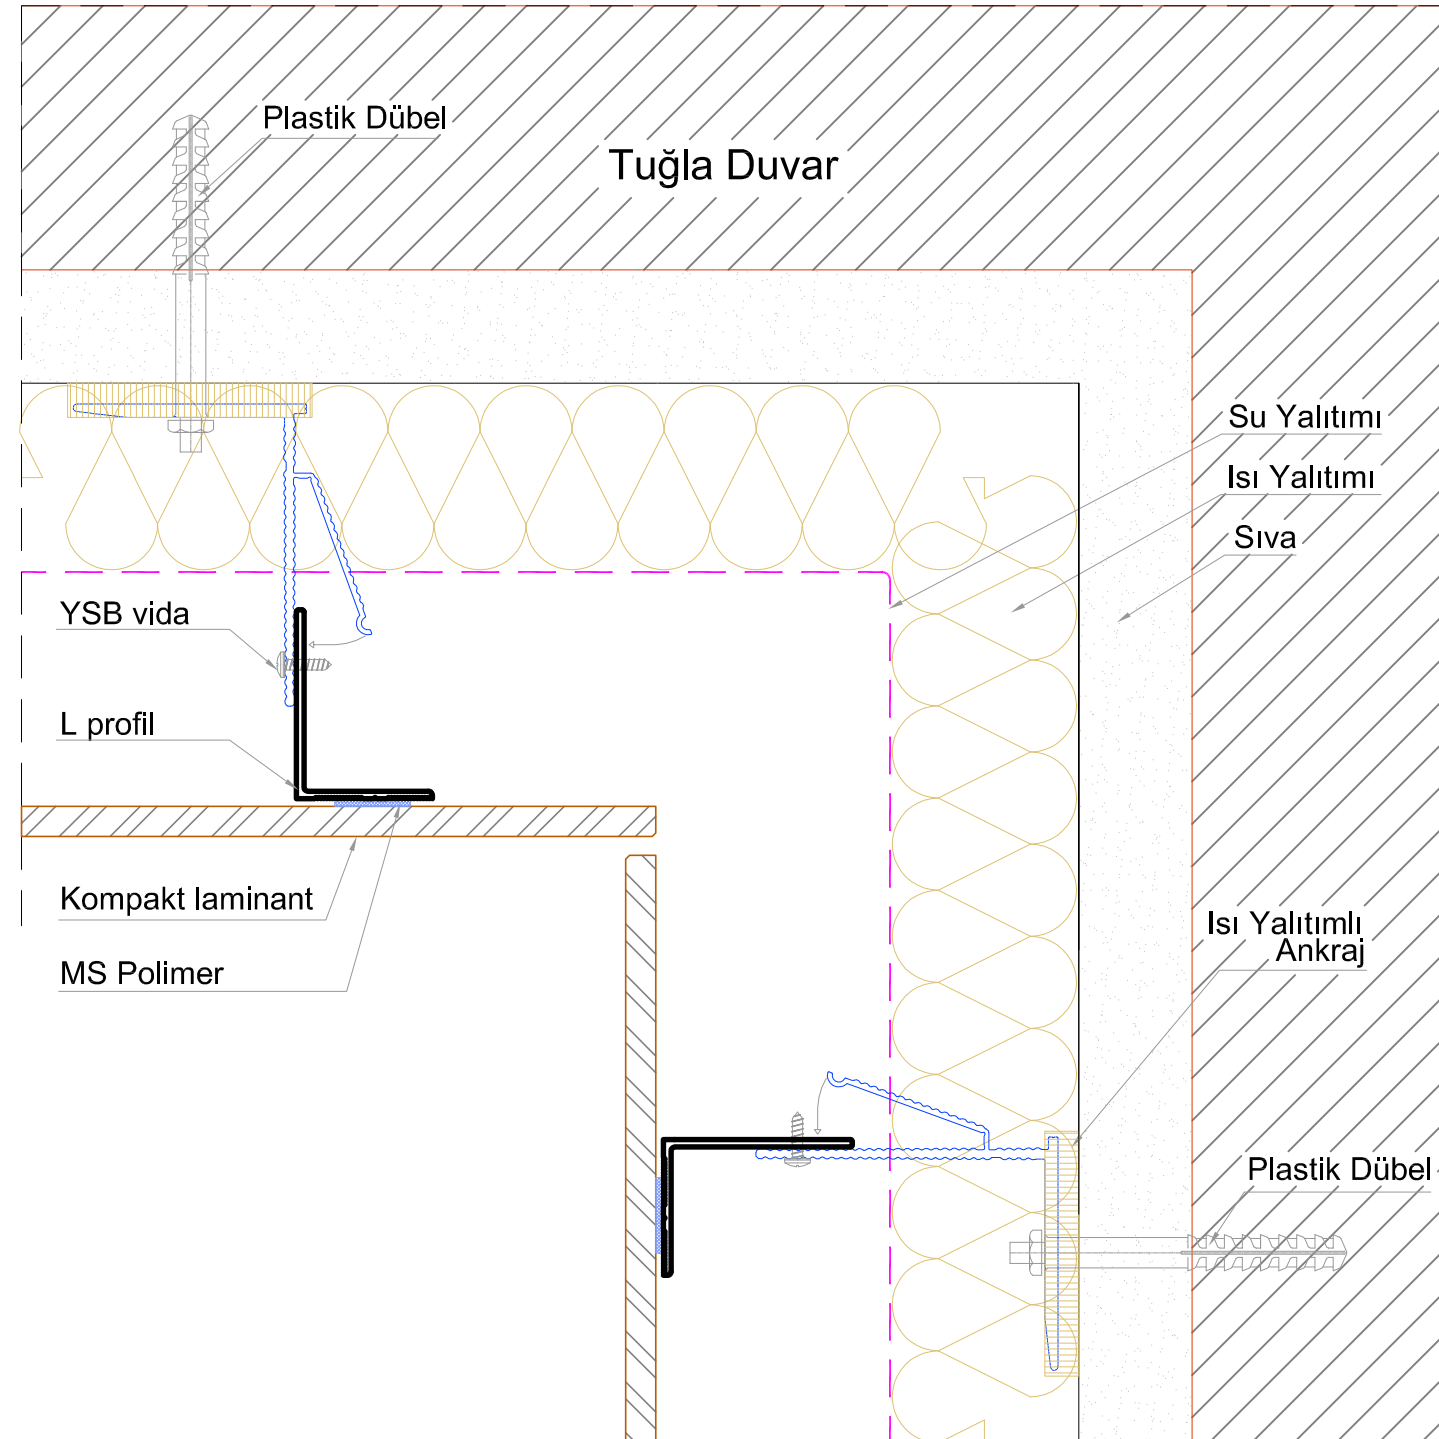

Agsfix Hareketli

A x 61.8 x 80 mm
80 x 61.8 x 80 mm
100 x 61.8 x 80 mm
120 x 61.8 x 80 mm
140 x 61.8 x 80 mm
160 x 61.8 x 80 mm
180 x 61.8 x 80 mm

Agsfix Hareketli

Smartfix

PLAN

ÖN GÖRÜNÜŞ

YAN GÖRÜNÜŞ

Ags Sabit Braket

Ags Braket Hareketli

A x 61.8 x 80 mm
60 x 61.8 x 80 mm
80 x 61.8 x 80 mm
100 x 61.8 x 80 mm
120 x 61.8 x 80 mm
140 x 61.8 x 80 mm
160 x 61.8 x 80 mm
180 x 61.8 x 80 mm

Ags Braket Hareketli

Ags Hareketli Braket

Ags Sabit Braket

AGS BRAKET 4mm

Ags Braket Hareketli

A x 61.8 x 80 mm
60 x 61.8 x 80 mm
80 x 61.8 x 80 mm
100 x 61.8 x 80 mm
120 x 61.8 x 80 mm
140 x 61.8 x 80 mm
160 x 61.8 x 80 mm
180 x 61.8 x 80 mm

Ags Braket Sabit

A x 61.8 x 150 mm
60 x 61.8 x 150 mm
80 x 61.8 x 150 mm
100 x 61.8 x 150 mm
120 x 61.8 x 150 mm
140 x 61.8 x 150 mm
160 x 61.8 x 150 mm
180 x 61.8 x 150 mm

Ags Braket Hareketli

Ags Braket Sabit

DETAY A