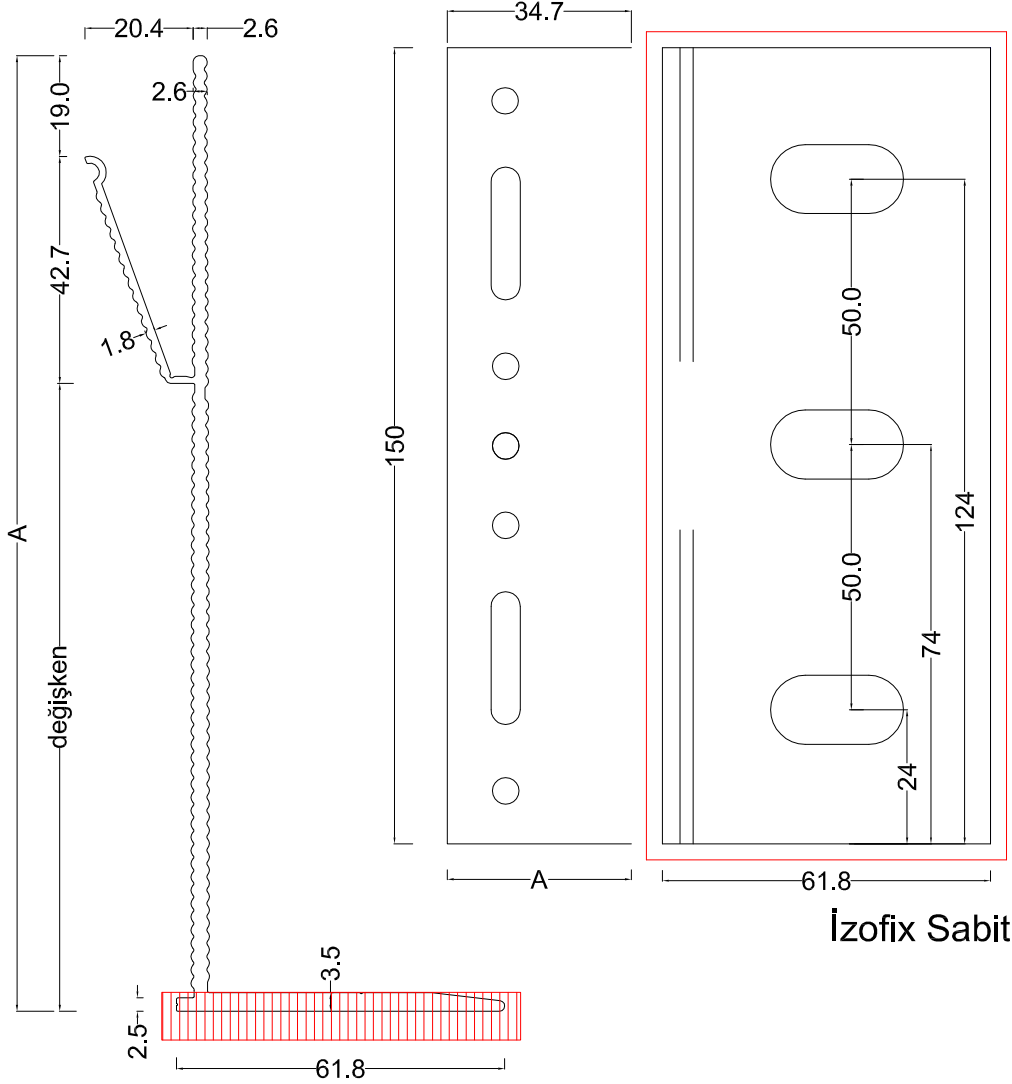

kod	profil	profil özellikleri	kod	profil	profil özellikleri						
TP01		T Profil (50x50) renk : ral	LP01		L Profil (25x50) renk : ral						
TP02		T Profil (70x50) renk : ral	LP02		L Profil (50x50) renk : ral						
3,9x19 YHB (M.U.V)		3,9x19 YSB (M.U.V)		4,8x16 YSB (M.U.V)		AKB 5,5x25 (M.U.V)		4x10 pop perçin		4,8x25 Geniş kafa pop perçin (Ral renginde boyanabilir)	
	Çelik Dübel		Plastik Dübel	MS Polimer (600cc)							
Çift taraf yapışkanlı bant		Hızlı Yapıştırıcı									

İzofix Hareketli

İzofix Sabit

İzofix Sabit

İzofix Sabit

A x 61.8 x 150 mm
80 x 61.8 x 150 mm
100 x 61.8 x 150 mm
120 x 61.8 x 150 mm
140 x 61.8 x 150 mm
160 x 61.8 x 150 mm
180 x 61.8 x 150 mm

İzofix Hareketli

A x 61.8 x 80 mm
80 x 61.8 x 80 mm
100 x 61.8 x 80 mm
120 x 61.8 x 80 mm
140 x 61.8 x 80 mm
160 x 61.8 x 80 mm
180 x 61.8 x 80 mm

İzofix Hareketli

Agsfix Hareketli

Agsfix Sabit

Agsfix Sabit

Agsfix Sabit

A x 61.8 x 150 mm
80 x 61.8 x 150 mm
100 x 61.8 x 150 mm
120 x 61.8 x 150 mm
140 x 61.8 x 150 mm
160 x 61.8 x 150 mm
180 x 61.8 x 150 mm

Agsfix Hareketli

A x 61.8 x 80 mm
80 x 61.8 x 80 mm
100 x 61.8 x 80 mm
120 x 61.8 x 80 mm
140 x 61.8 x 80 mm
160 x 61.8 x 80 mm
180 x 61.8 x 80 mm

Agsfix Hareketli

Smartfix

PLAN

ÖN GÖRÜNÜŞ

YAN GÖRÜNÜŞ

Ags Sabit Braket