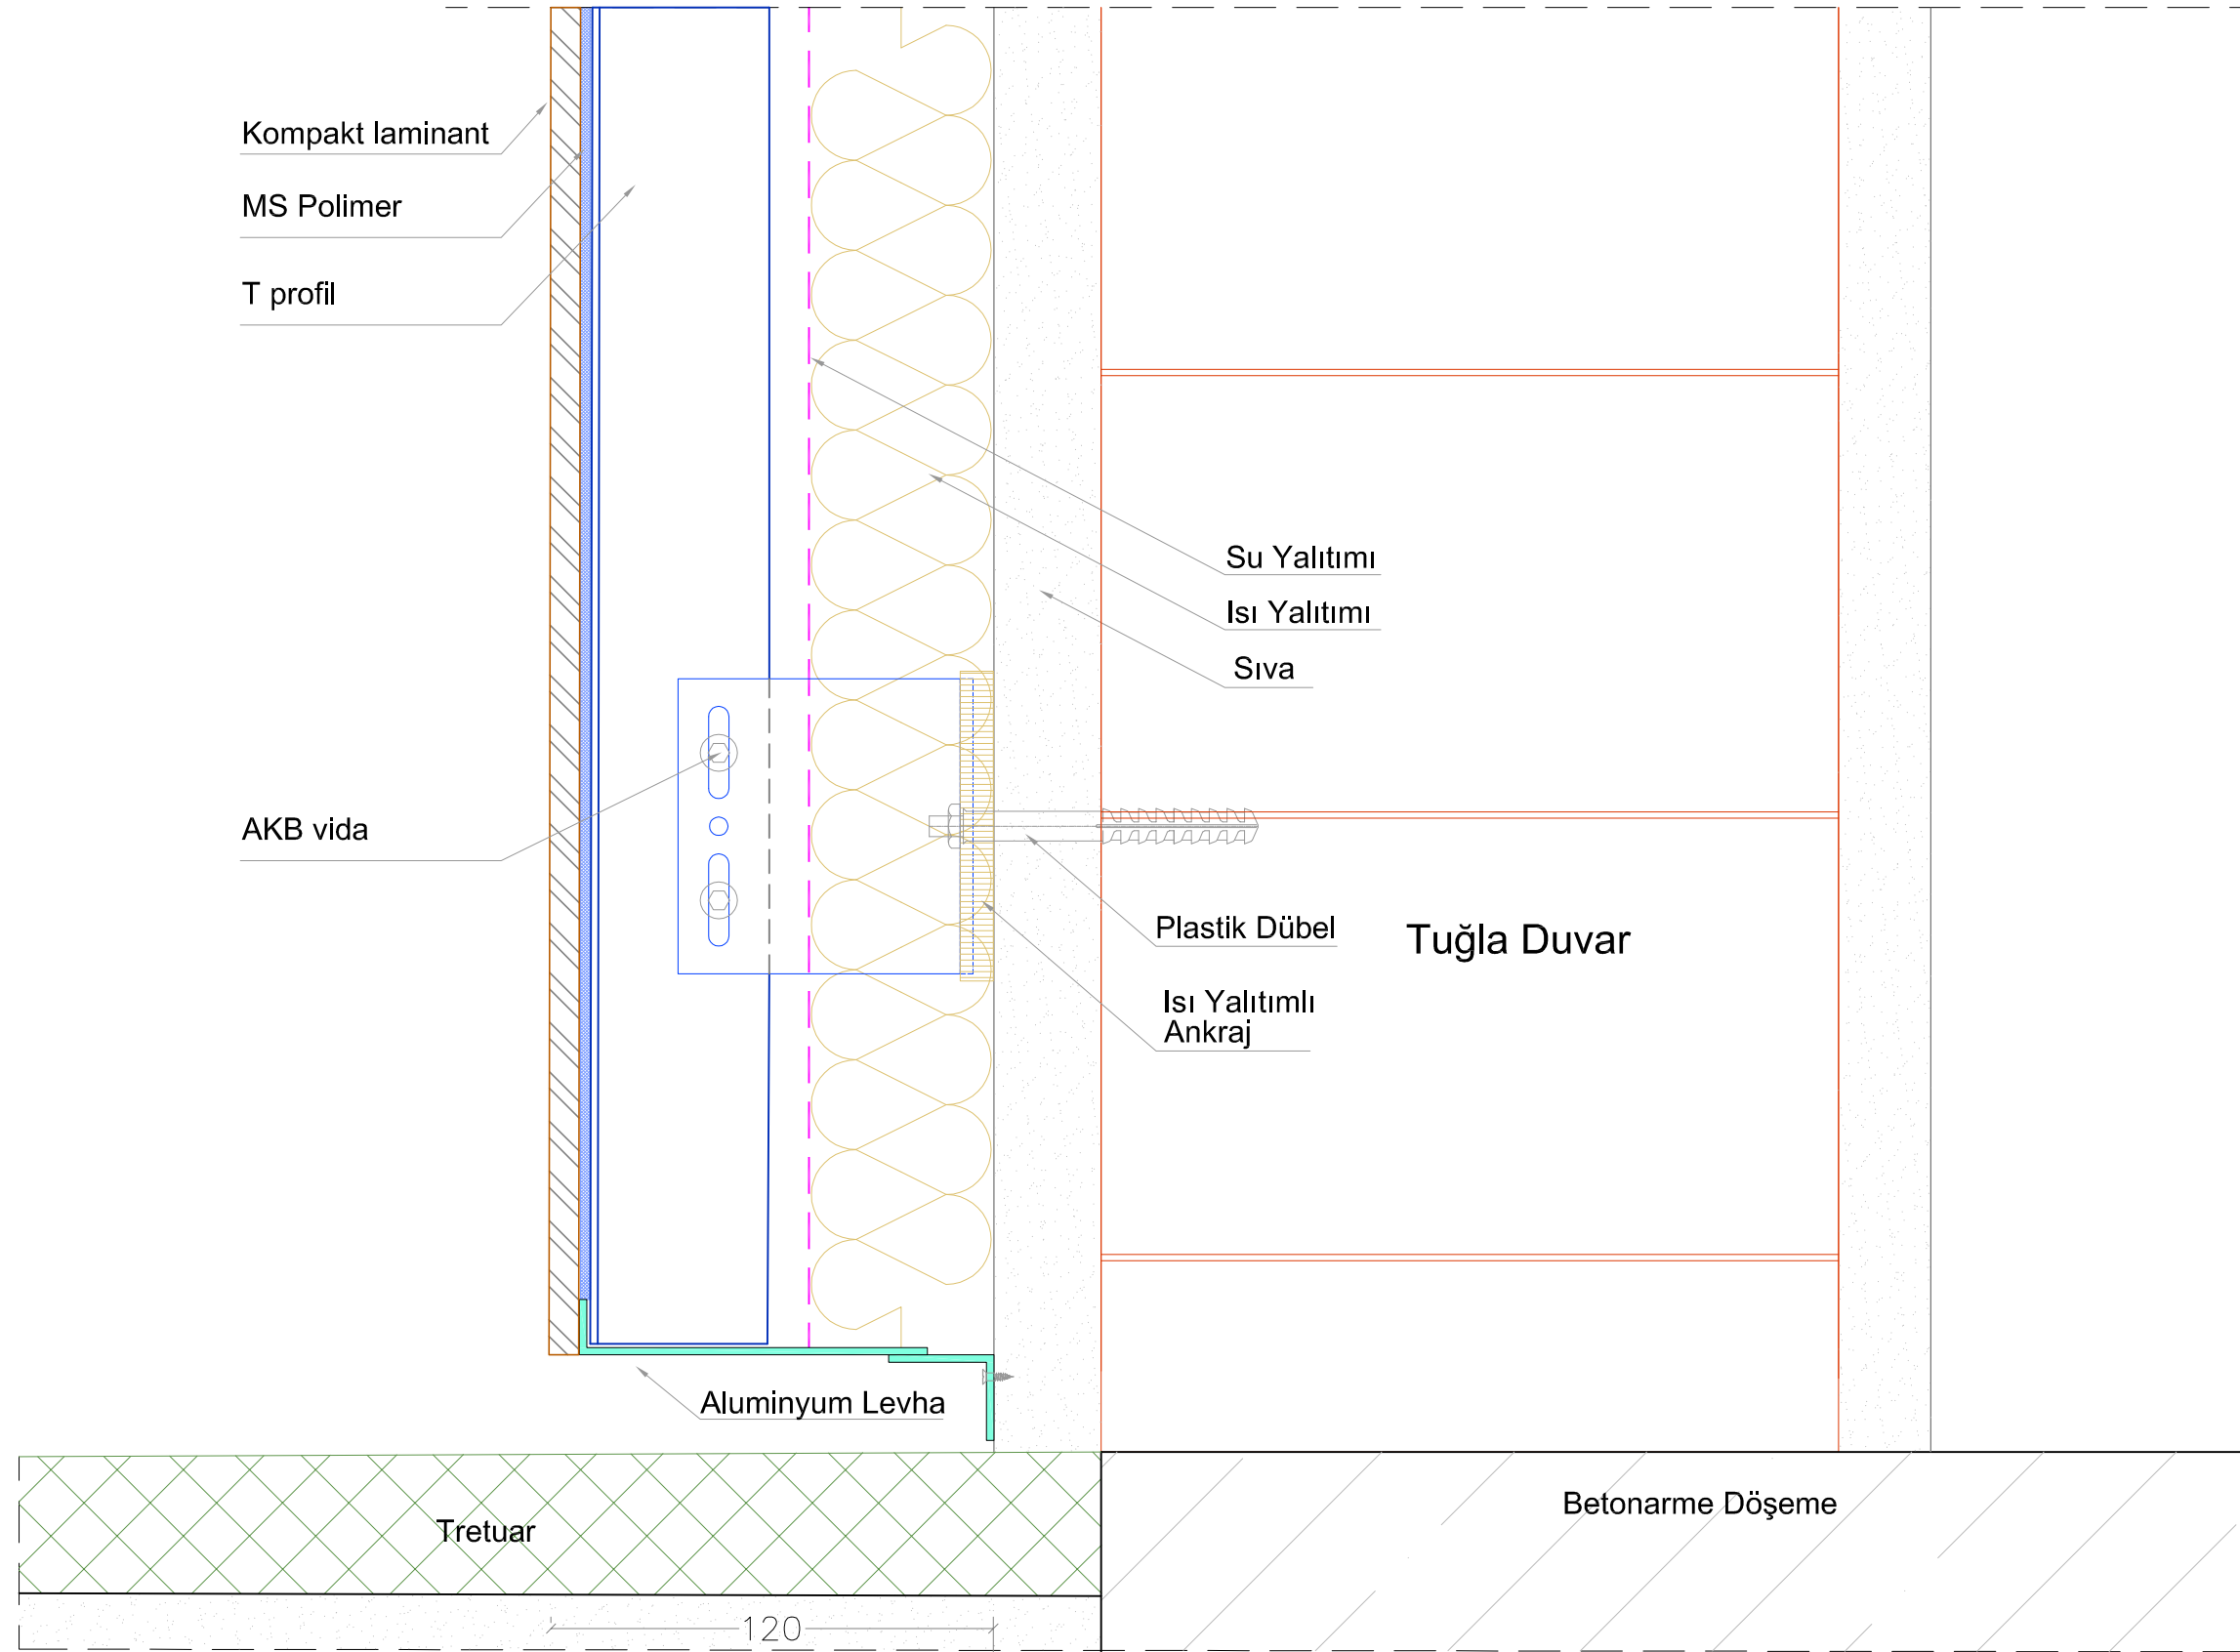

Agsfix Hareketli

A x 61.8 x 80 mm
80 x 61.8 x 80 mm
100 x 61.8 x 80 mm
120 x 61.8 x 80 mm
140 x 61.8 x 80 mm
160 x 61.8 x 80 mm
180 x 61.8 x 80 mm

Agsfix Hareketli

Smartfix

PLAN

ÖN GÖRÜNÜŞ

YAN GÖRÜNÜŞ

Ags Sabit Braket

Ags Braket Hareketli

A x 61.8 x 80 mm
60 x 61.8 x 80 mm
80 x 61.8 x 80 mm
100 x 61.8 x 80 mm
120 x 61.8 x 80 mm
140 x 61.8 x 80 mm
160 x 61.8 x 80 mm
180 x 61.8 x 80 mm

Ags Braket Hareketli

Ags Hareketli Braket

Ags Sabit Braket

AGS BRAKET 4mm

Ags Braket Hareketli

A x 61.8 x 80 mm
60 x 61.8 x 80 mm
80 x 61.8 x 80 mm
100 x 61.8 x 80 mm
120 x 61.8 x 80 mm
140 x 61.8 x 80 mm
160 x 61.8 x 80 mm
180 x 61.8 x 80 mm

Ags Braket Sabit

A x 61.8 x 150 mm
60 x 61.8 x 150 mm
80 x 61.8 x 150 mm
100 x 61.8 x 150 mm
120 x 61.8 x 150 mm
140 x 61.8 x 150 mm
160 x 61.8 x 150 mm
180 x 61.8 x 150 mm

Ags Braket Hareketli

Ags Braket Sabit

DETAY A