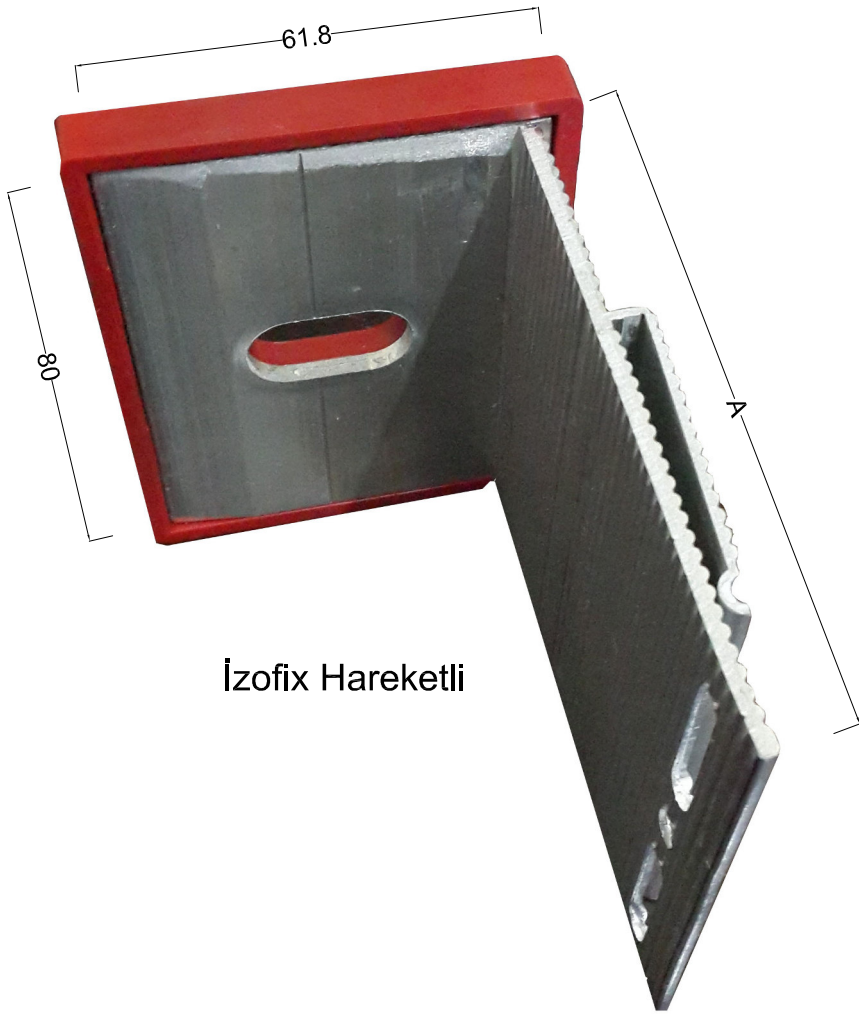

1. İZOFİX SABİT BRAKET
2. T PROFİL
3. İZOFİX HAREKETLİ BRAKET
4. MS POLİMER
5. SİVA
6. İSİ YALITIMI
7. SU YALITIMI
8. KOMPAKT LAMİNANT
9. PLASTİK DÜBEL
10. ÇELİK DÜBEL
11. TAŞIYICI TUĞLA DUVAR
12. TAŞIYICI BETONARME KİRİŞ

kod	profil	profil özellikleri	kod	profil	profil özellikleri						
TP01		T Profil (50x50) renk : ral	LP01		L Profil (25x50) renk : ral						
TP02		T Profil (70x50) renk : ral	LP02		L Profil (50x50) renk : ral						
3,9x19 YHB (M.U.V)		3,9x19 YSB (M.U.V)		4,8x16 YSB (M.U.V)		AKB 5,5x25 (M.U.V)		4x10 pop perçin		4,8x25 Geniş kafa pop perçin (Ral renginde boyanabilir)	
	Çelik Dübel		Plastik Dübel	MS Polimer (600cc)							
Çift taraf yapışkanlı bant		Hızlı Yapıştırıcı									

İzofix Hareketli

İzofix Sabit

İzofix Sabit

İzofix Sabit

A x 61.8 x 150 mm
80 x 61.8 x 150 mm
100 x 61.8 x 150 mm
120 x 61.8 x 150 mm
140 x 61.8 x 150 mm
160 x 61.8 x 150 mm
180 x 61.8 x 150 mm

İzofix Hareketli

A x 61.8 x 80 mm
80 x 61.8 x 80 mm
100 x 61.8 x 80 mm
120 x 61.8 x 80 mm
140 x 61.8 x 80 mm
160 x 61.8 x 80 mm
180 x 61.8 x 80 mm

İzofix Hareketli

Agsfix Hareketli

Agsfix Sabit

Agsfix Sabit

Agsfix Sabit

A x 61.8 x 150 mm
80 x 61.8 x 150 mm
100 x 61.8 x 150 mm
120 x 61.8 x 150 mm
140 x 61.8 x 150 mm
160 x 61.8 x 150 mm
180 x 61.8 x 150 mm