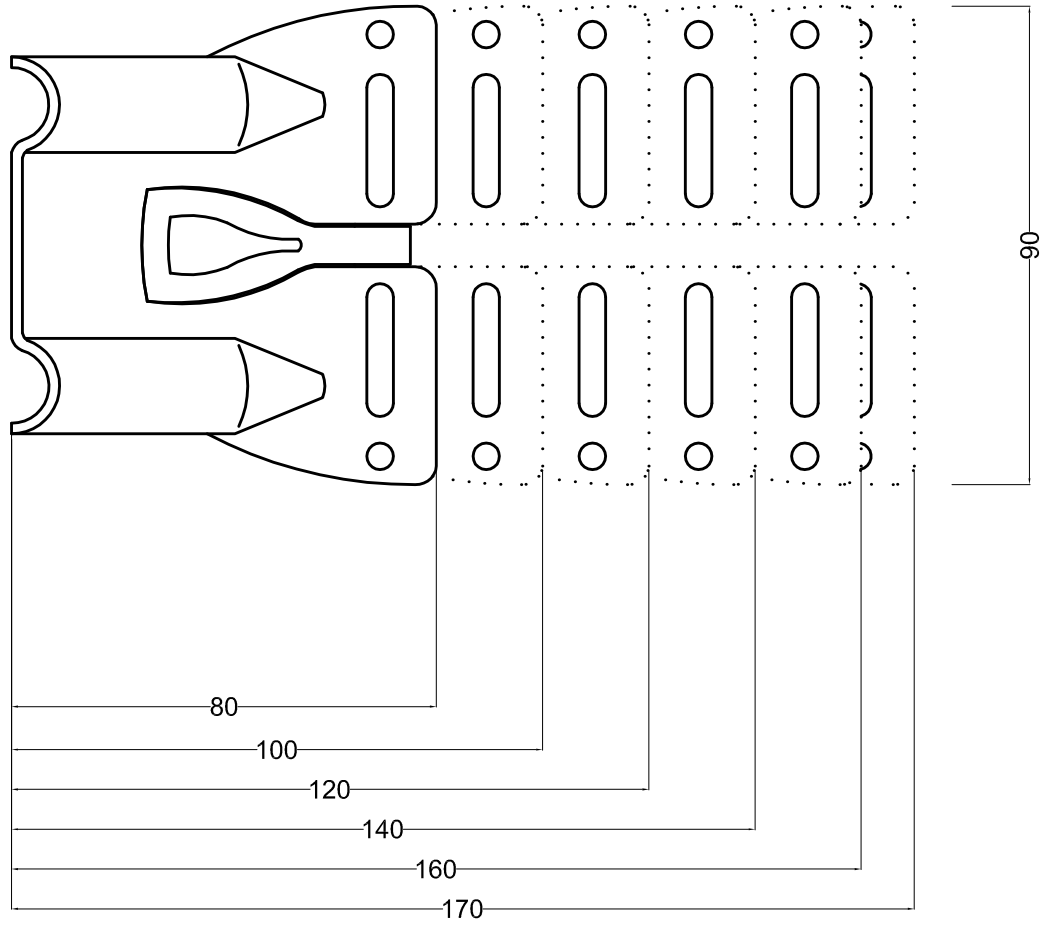

A x 61.8 x 80 mm
80 x 61.8 x 80 mm
100 x 61.8 x 80 mm
120 x 61.8 x 80 mm
140 x 61.8 x 80 mm
160 x 61.8 x 80 mm
180 x 61.8 x 80 mm

İzofix Hareketli

Agsfix Hareketli

Agsfix Sabit

Agsfix Sabit

Agsfix Sabit

A x 61.8 x 150 mm
80 x 61.8 x 150 mm
100 x 61.8 x 150 mm
120 x 61.8 x 150 mm
140 x 61.8 x 150 mm
160 x 61.8 x 150 mm
180 x 61.8 x 150 mm

Agsfix Hareketli

A x 61.8 x 80 mm
80 x 61.8 x 80 mm
100 x 61.8 x 80 mm
120 x 61.8 x 80 mm
140 x 61.8 x 80 mm
160 x 61.8 x 80 mm
180 x 61.8 x 80 mm

Agsfix Hareketli

Smartfix

PLAN

ÖN GÖRÜNÜŞ

YAN GÖRÜNÜŞ

Ags Sabit Braket

Ags Hareketli Braket

AGS BRAKET 3mm

Ags Braket Sabit

Ags Braket Sabit

A x 61.8 x 150 mm
60 x 61.8 x 150 mm
80 x 61.8 x 150 mm
100 x 61.8 x 150 mm
120 x 61.8 x 150 mm
140 x 61.8 x 150 mm
160 x 61.8 x 150 mm
180 x 61.8 x 150 mm

Ags Braket Hareketli

A x 61.8 x 80 mm
60 x 61.8 x 80 mm
80 x 61.8 x 80 mm
100 x 61.8 x 80 mm
120 x 61.8 x 80 mm
140 x 61.8 x 80 mm
160 x 61.8 x 80 mm
180 x 61.8 x 80 mm

Ags Braket Hareketli

Ags Hareketli Braket