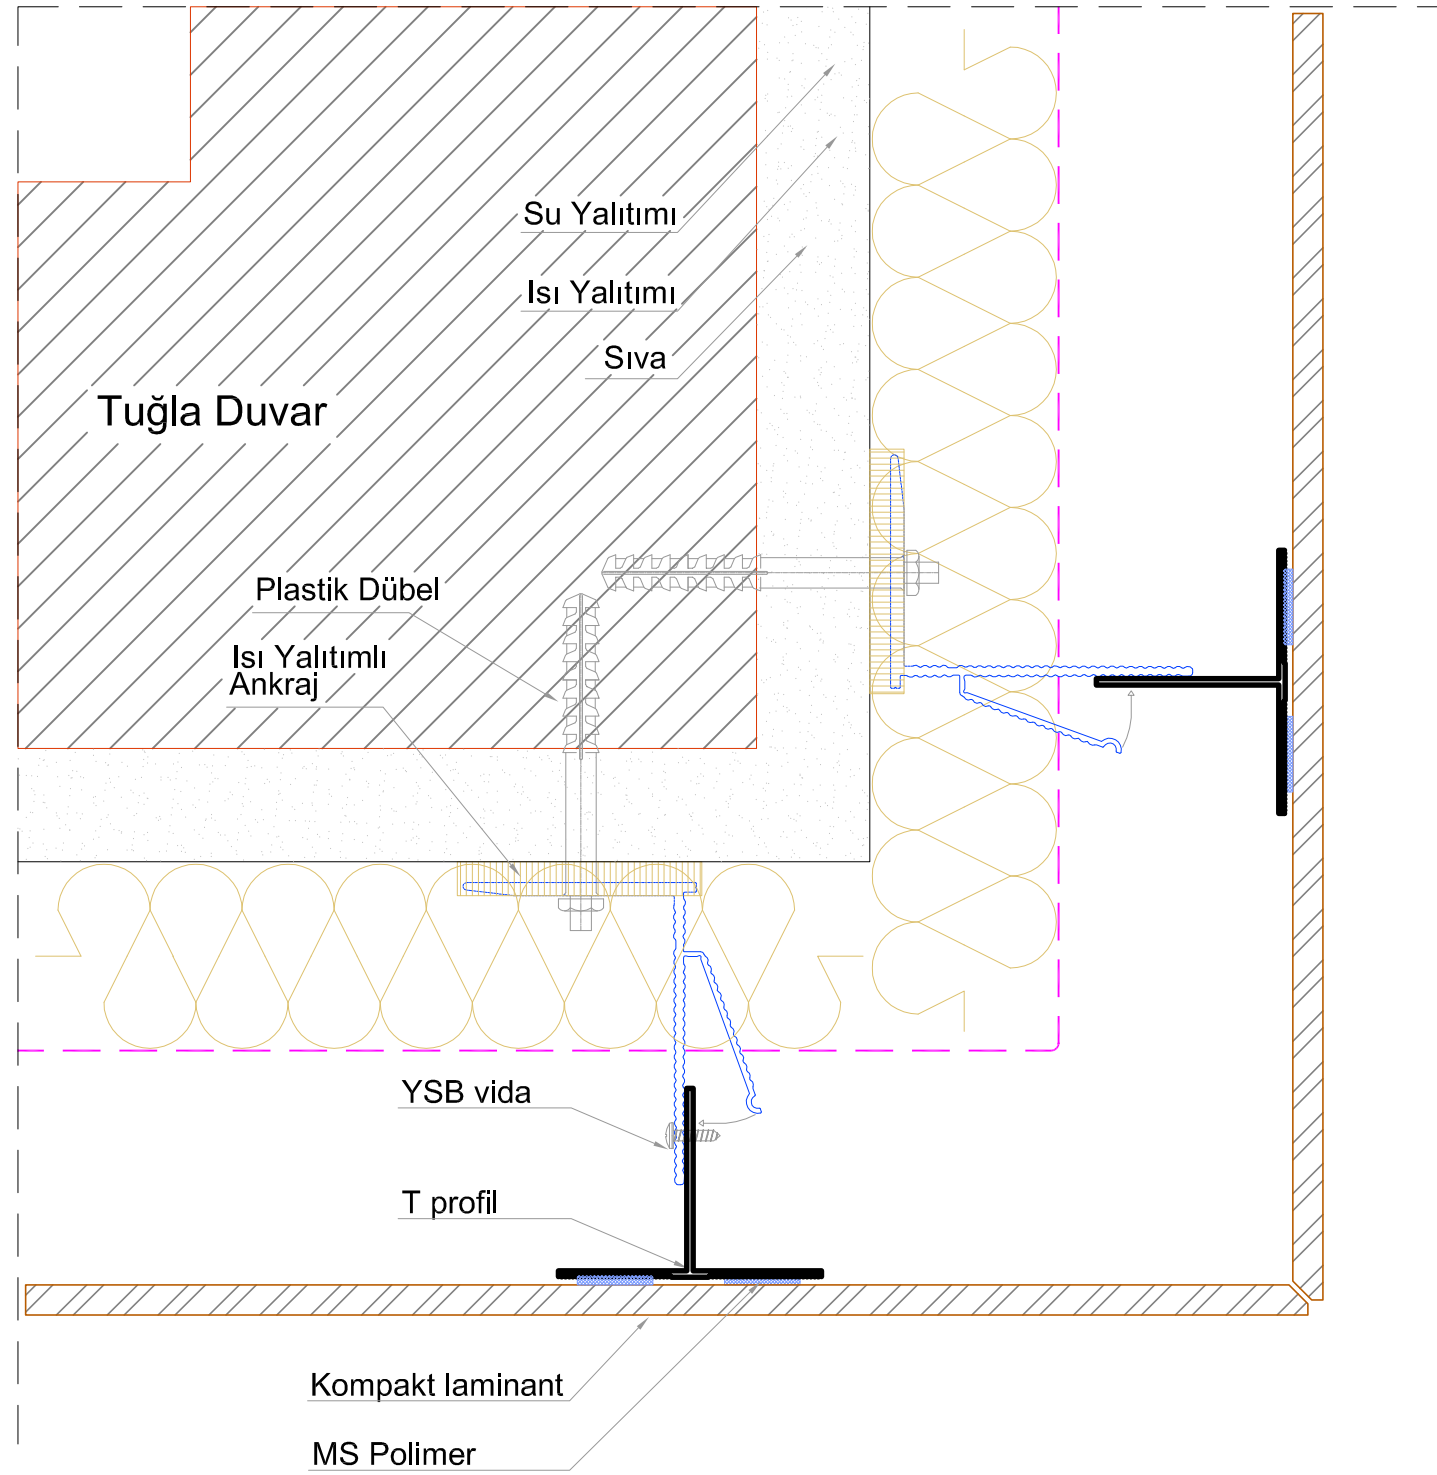

Agsfix Hareketli

A x 61.8 x 80 mm
80 x 61.8 x 80 mm
100 x 61.8 x 80 mm
120 x 61.8 x 80 mm
140 x 61.8 x 80 mm
160 x 61.8 x 80 mm
180 x 61.8 x 80 mm

Agsfix Hareketli

Smartfix

PLAN

ÖN GÖRÜNÜŞ

YAN GÖRÜNÜŞ

Ags Sabit Braket

Ags Braket Hareketli

A x 61.8 x 80 mm
60 x 61.8 x 80 mm
80 x 61.8 x 80 mm
100 x 61.8 x 80 mm
120 x 61.8 x 80 mm
140 x 61.8 x 80 mm
160 x 61.8 x 80 mm
180 x 61.8 x 80 mm

Ags Braket Hareketli

Ags Hareketli Braket

Ags Sabit Braket

AGS BRAKET 4mm

Ags Braket Hareketli

A x 61.8 x 80 mm
60 x 61.8 x 80 mm
80 x 61.8 x 80 mm
100 x 61.8 x 80 mm
120 x 61.8 x 80 mm
140 x 61.8 x 80 mm
160 x 61.8 x 80 mm
180 x 61.8 x 80 mm

Ags Braket Sabit

A x 61.8 x 150 mm
60 x 61.8 x 150 mm
80 x 61.8 x 150 mm
100 x 61.8 x 150 mm
120 x 61.8 x 150 mm
140 x 61.8 x 150 mm
160 x 61.8 x 150 mm
180 x 61.8 x 150 mm

Ags Braket Hareketli

Ags Braket Sabit

DETAY A