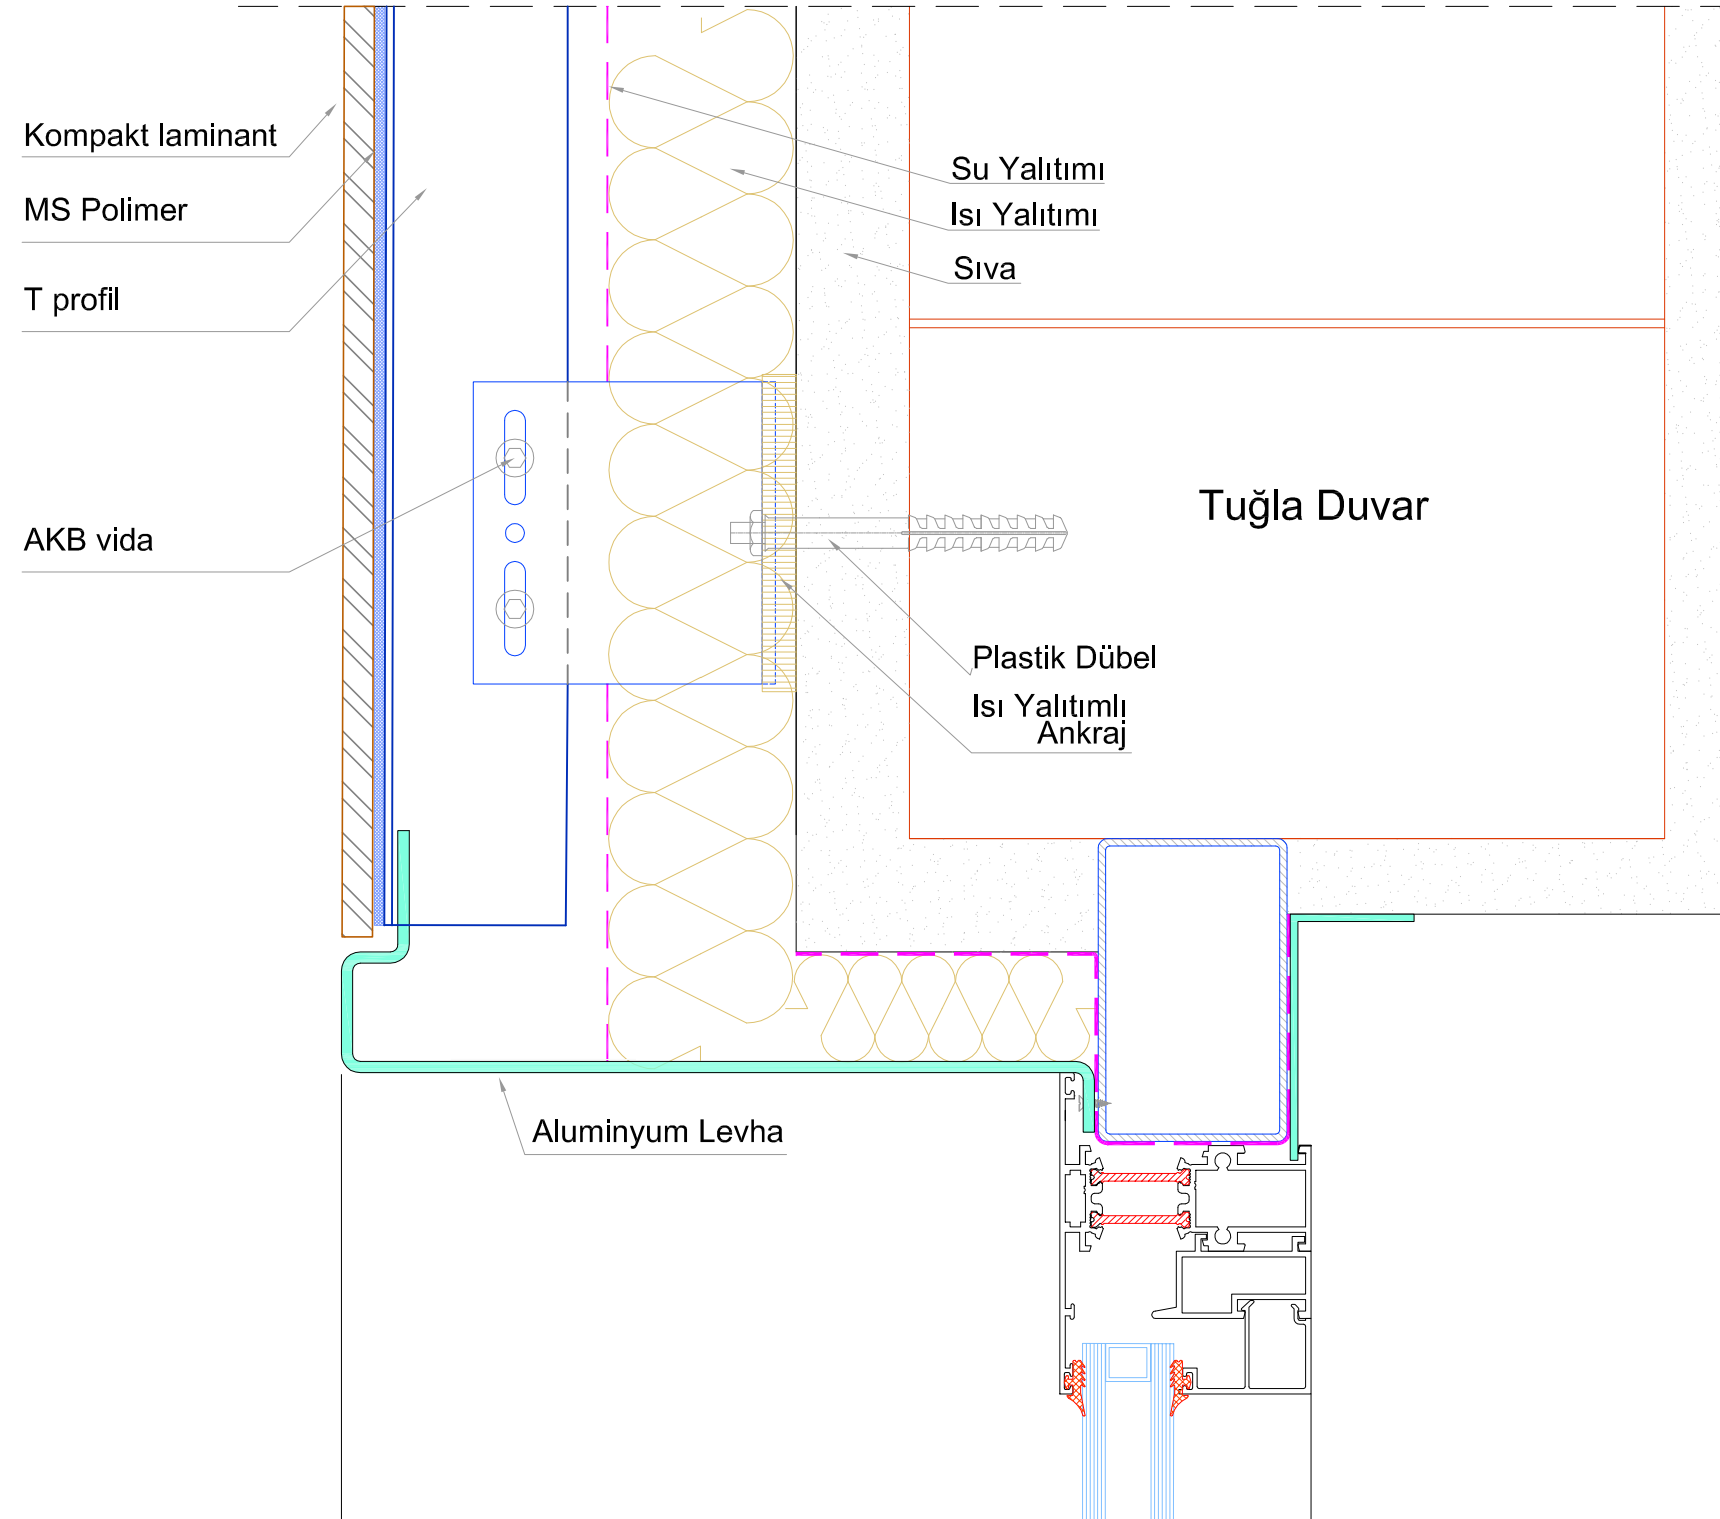

Agsfix Hareketli

A x 61.8 x 80 mm
80 x 61.8 x 80 mm
100 x 61.8 x 80 mm
120 x 61.8 x 80 mm
140 x 61.8 x 80 mm
160 x 61.8 x 80 mm
180 x 61.8 x 80 mm

Agsfix Hareketli

Smartfix

PLAN

ÖN GÖRÜNÜŞ

YAN GÖRÜNÜŞ

Ags Sabit Braket

Ags Braket Hareketli

A x 61.8 x 80 mm
60 x 61.8 x 80 mm
80 x 61.8 x 80 mm
100 x 61.8 x 80 mm
120 x 61.8 x 80 mm
140 x 61.8 x 80 mm
160 x 61.8 x 80 mm
180 x 61.8 x 80 mm

Ags Braket Hareketli

Ags Hareketli Braket

Ags Sabit Braket

AGS BRAKET 4mm

Ags Braket Hareketli

A x 61.8 x 80 mm
60 x 61.8 x 80 mm
80 x 61.8 x 80 mm
100 x 61.8 x 80 mm
120 x 61.8 x 80 mm
140 x 61.8 x 80 mm
160 x 61.8 x 80 mm
180 x 61.8 x 80 mm

Ags Braket Sabit

A x 61.8 x 150 mm
60 x 61.8 x 150 mm
80 x 61.8 x 150 mm
100 x 61.8 x 150 mm
120 x 61.8 x 150 mm
140 x 61.8 x 150 mm
160 x 61.8 x 150 mm
180 x 61.8 x 150 mm

Ags Braket Hareketli

Ags Braket Sabit

DETAY A