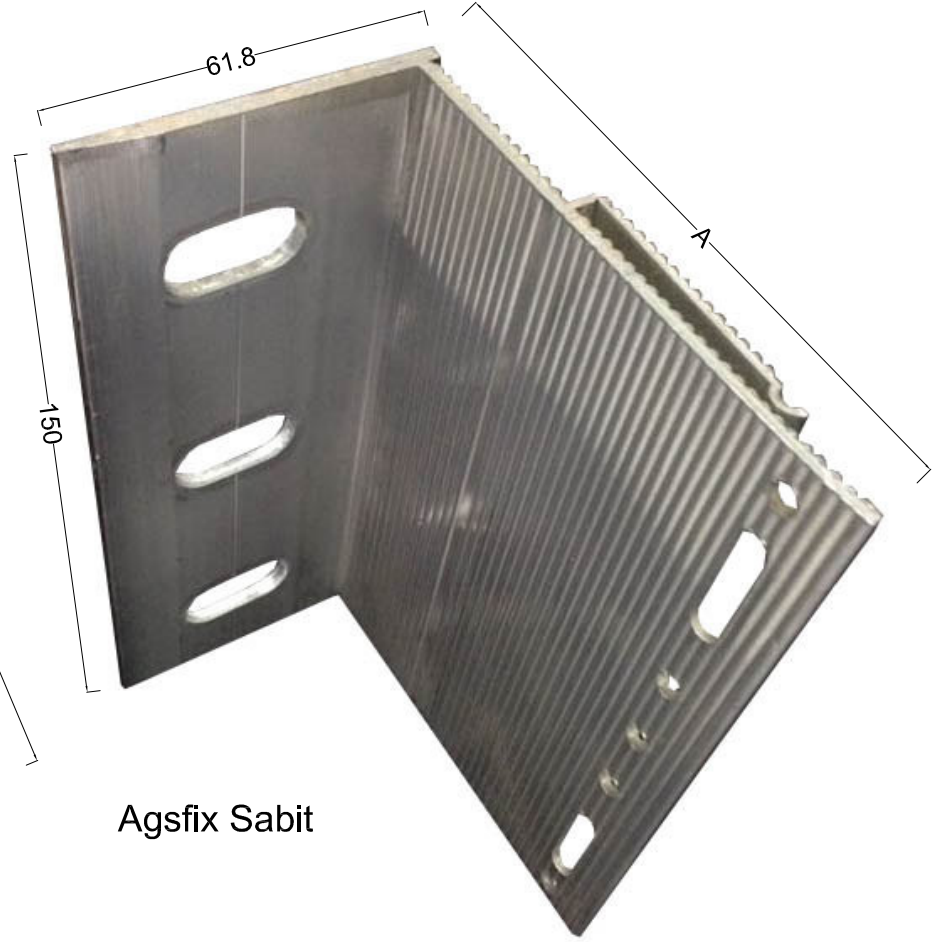

kod	profil	profil özellikleri	kod	profil	profil özellikleri						
TP01		T Profil (50x50) renk : ral	LP01		L Profil (25x50) renk : ral						
TP02		T Profil (70x50) renk : ral	LP02		L Profil (50x50) renk : ral						
3,9x19 YHB (M.U.V)		3,9x19 YSB (M.U.V)		4,8x16 YSB (M.U.V)		AKB 5,5x25 (M.U.V)		4x10 pop perçin		4,8x25 Geniş kafa pop perçin (Ral renginde boyanabilir)	
	Çelik Dübel		Plastik Dübel	MS Polimer (600cc)							
Çift taraf yapışkanlı bant		Hızlı Yapıştırıcı									

İzofix Hareketli

İzofix Sabit

İzofix Sabit

İzofix Sabit

A x 61.8 x 150 mm
80 x 61.8 x 150 mm
100 x 61.8 x 150 mm
120 x 61.8 x 150 mm
140 x 61.8 x 150 mm
160 x 61.8 x 150 mm
180 x 61.8 x 150 mm

İzofix Hareketli

A x 61.8 x 80 mm
80 x 61.8 x 80 mm
100 x 61.8 x 80 mm
120 x 61.8 x 80 mm
140 x 61.8 x 80 mm
160 x 61.8 x 80 mm
180 x 61.8 x 80 mm

İzofix Hareketli

Agsfix Hareketli

Agsfix Sabit

Agsfix Sabit

Agsfix Sabit

A x 61.8 x 150 mm
80 x 61.8 x 150 mm
100 x 61.8 x 150 mm
120 x 61.8 x 150 mm
140 x 61.8 x 150 mm
160 x 61.8 x 150 mm
180 x 61.8 x 150 mm

Agsfix Hareketli

A x 61.8 x 80 mm
80 x 61.8 x 80 mm
100 x 61.8 x 80 mm
120 x 61.8 x 80 mm
140 x 61.8 x 80 mm
160 x 61.8 x 80 mm
180 x 61.8 x 80 mm

Agsfix Hareketli

Smartfix

PLAN

ÖN GÖRÜNÜŞ

YAN GÖRÜNÜŞ

Ags Sabit Braket