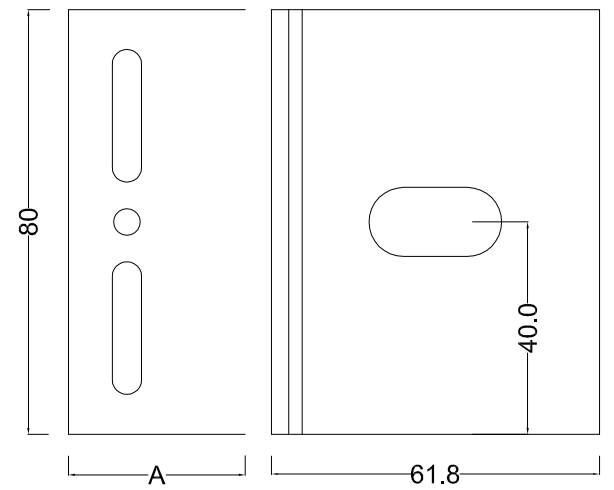

İzofix Hareketli

İzofix Sabit

İzofix Sabit

İzofix Sabit

A x 61.8 x 150 mm
80 x 61.8 x 150 mm
100 x 61.8 x 150 mm
120 x 61.8 x 150 mm
140 x 61.8 x 150 mm
160 x 61.8 x 150 mm
180 x 61.8 x 150 mm

İzofix Hareketli

A x 61.8 x 80 mm
80 x 61.8 x 80 mm
100 x 61.8 x 80 mm
120 x 61.8 x 80 mm
140 x 61.8 x 80 mm
160 x 61.8 x 80 mm
180 x 61.8 x 80 mm

İzofix Hareketli

Agsfix Hareketli

Agsfix Sabit

Agsfix Sabit

Agsfix Sabit

A x 61.8 x 150 mm
80 x 61.8 x 150 mm
100 x 61.8 x 150 mm
120 x 61.8 x 150 mm
140 x 61.8 x 150 mm
160 x 61.8 x 150 mm
180 x 61.8 x 150 mm

Agsfix Hareketli

A x 61.8 x 80 mm
80 x 61.8 x 80 mm
100 x 61.8 x 80 mm
120 x 61.8 x 80 mm
140 x 61.8 x 80 mm
160 x 61.8 x 80 mm
180 x 61.8 x 80 mm

Agsfix Hareketli

Smartfix

PLAN

ÖN GÖRÜNÜŞ

YAN GÖRÜNÜŞ

Ags Sabit Braket

A x 61.8 x 150 mm
60 x 61.8 x 150 mm
80 x 61.8 x 150 mm
100 x 61.8 x 150 mm
120 x 61.8 x 150 mm
140 x 61.8 x 150 mm
160 x 61.8 x 150 mm
180 x 61.8 x 150 mm

Ags Braket Hareketli

Ags Braket Sabit

DETAY A