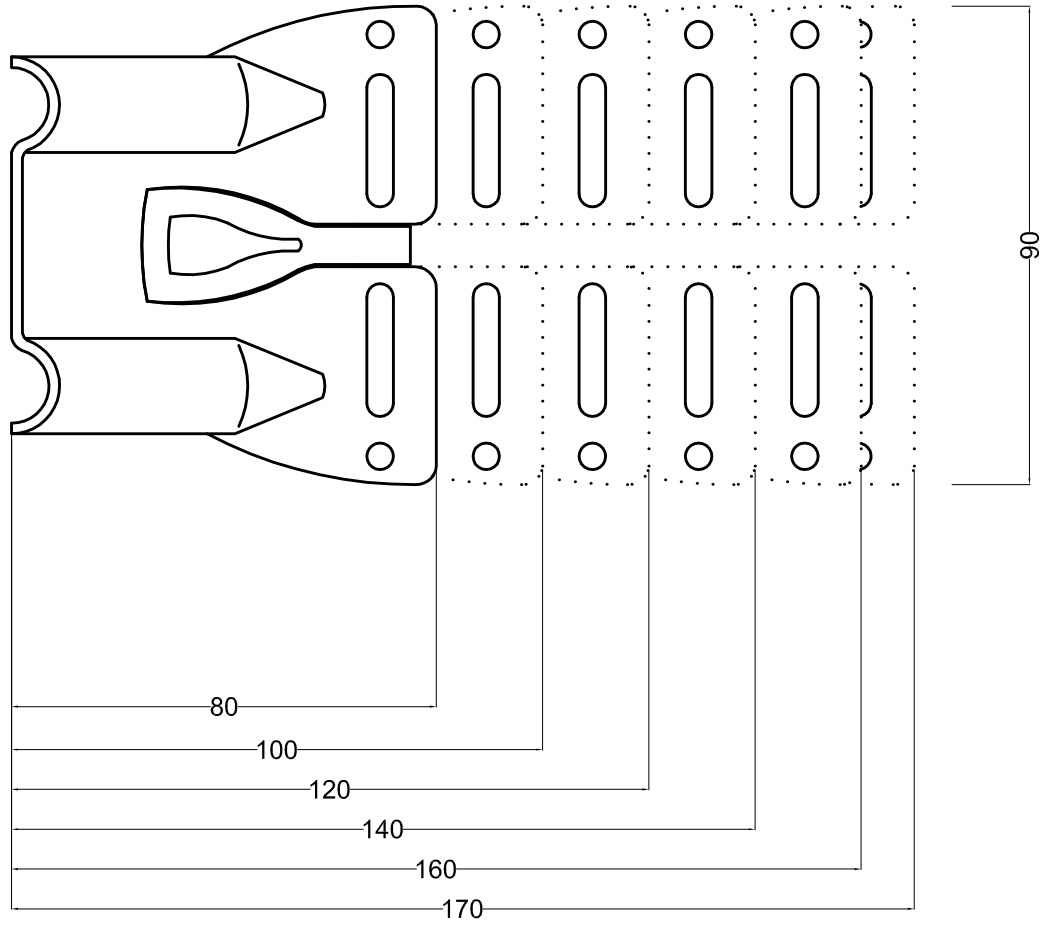

A x 61.8 x 80 mm
80 x 61.8 x 80 mm
100 x 61.8 x 80 mm
120 x 61.8 x 80 mm
140 x 61.8 x 80 mm
160 x 61.8 x 80 mm
180 x 61.8 x 80 mm

İzofix Hareketli

Agsfix Hareketli

Agsfix Sabit

Agsfix Sabit

Agsfix Sabit

A x 61.8 x 150 mm
80 x 61.8 x 150 mm
100 x 61.8 x 150 mm
120 x 61.8 x 150 mm
140 x 61.8 x 150 mm
160 x 61.8 x 150 mm
180 x 61.8 x 150 mm

Agsfix Hareketli

A x 61.8 x 80 mm
80 x 61.8 x 80 mm
100 x 61.8 x 80 mm
120 x 61.8 x 80 mm
140 x 61.8 x 80 mm
160 x 61.8 x 80 mm
180 x 61.8 x 80 mm

Agsfix Hareketli

Smartfix

ÖN GÖRÜNÜŞ

YAN GÖRÜNÜŞ

Ags Sabit Braket

Ags Hareketli Braket

AGS BRAKET 3mm

Ags Braket Sabit

Ags Braket Sabit

A x 61.8 x 150 mm
60 x 61.8 x 150 mm
80 x 61.8 x 150 mm
100 x 61.8 x 150 mm
120 x 61.8 x 150 mm
140 x 61.8 x 150 mm
160 x 61.8 x 150 mm
180 x 61.8 x 150 mm

Ags Braket Hareketli

A x 61.8 x 80 mm
60 x 61.8 x 80 mm
80 x 61.8 x 80 mm
100 x 61.8 x 80 mm
120 x 61.8 x 80 mm
140 x 61.8 x 80 mm
160 x 61.8 x 80 mm
180 x 61.8 x 80 mm

Ags Braket Hareketli

Ags Hareketli Braket