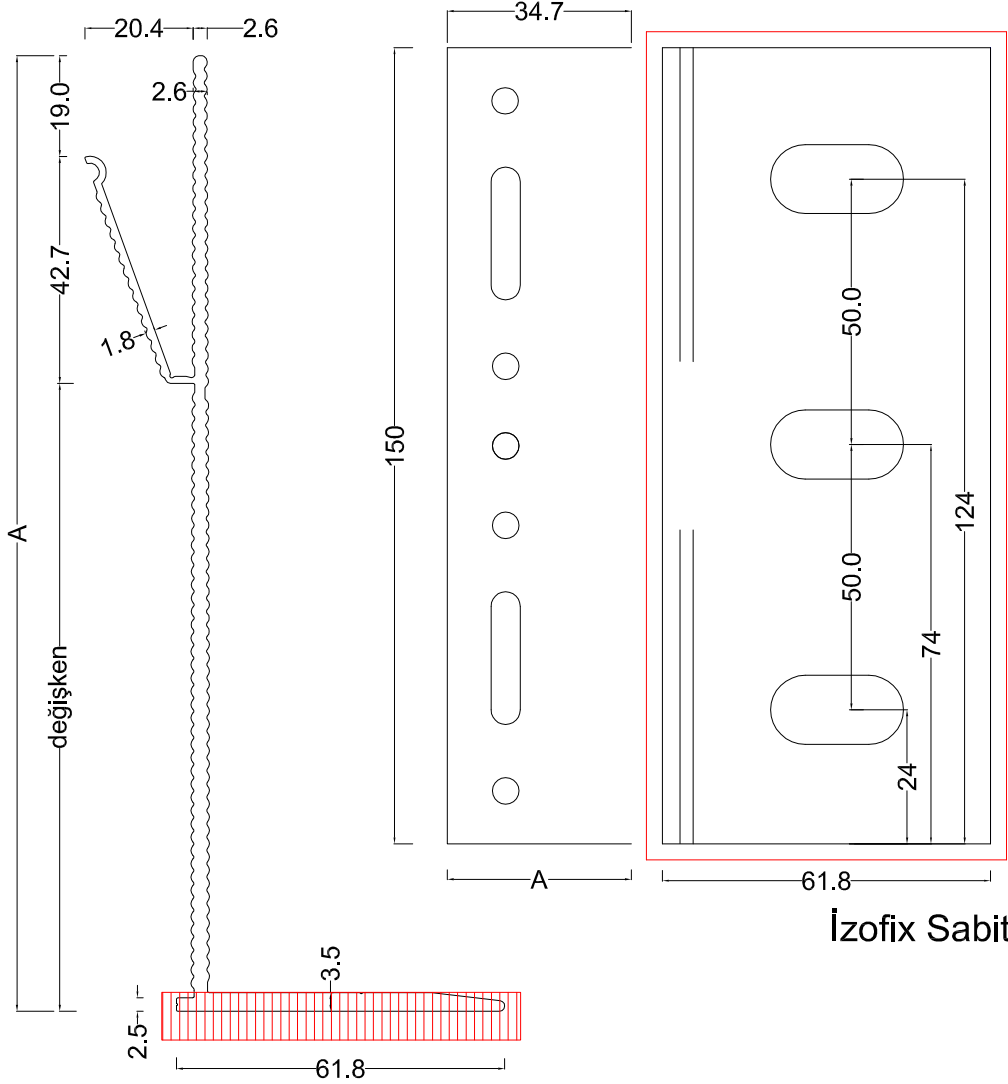

kod	profil	profil özellikleri	kod	profil	profil özellikleri
TP01		T Profil (50x50)	LP01		L Profil (25x50)
TP02		T Profil (70x50)	LP02		L Profil (50x50)
		4x10 pop perçin			Çelik Dübel
		4,8x25 Geniş kafa pop perçin (Ral renginde boyanabilir)			Plastik Dübel
		3,9x19 YHB (M.U.V)			Poliüretan Yapıştırıcı (600cc)
		3,9x19 YSB (M.U.V)			
		4,8x16 YSB (M.U.V)			
		AKB 5,5x25 (M.U.V)			
		Hızlı Yapıştırıcı			Çift taraf yapışkanlı bant

İzofix Hareketli

İzofix Sabit

İzofix Sabit

İzofix Sabit

A x 61.8 x 150 mm
80 x 61.8 x 150 mm
100 x 61.8 x 150 mm
120 x 61.8 x 150 mm
140 x 61.8 x 150 mm
160 x 61.8 x 150 mm
180 x 61.8 x 150 mm

İzofix Hareketli

A x 61.8 x 80 mm
80 x 61.8 x 80 mm
100 x 61.8 x 80 mm
120 x 61.8 x 80 mm
140 x 61.8 x 80 mm
160 x 61.8 x 80 mm
180 x 61.8 x 80 mm

İzofix Hareketli

Agsfix Hareketli

Agsfix Sabit

Agsfix Sabit

Agsfix Sabit

A x 61.8 x 150 mm
80 x 61.8 x 150 mm
100 x 61.8 x 150 mm
120 x 61.8 x 150 mm
140 x 61.8 x 150 mm
160 x 61.8 x 150 mm
180 x 61.8 x 150 mm

Agsfix Hareketli

A x 61.8 x 80 mm
80 x 61.8 x 80 mm
100 x 61.8 x 80 mm
120 x 61.8 x 80 mm
140 x 61.8 x 80 mm
160 x 61.8 x 80 mm
180 x 61.8 x 80 mm

Agsfix Hareketli

Smartfix

ÖN GÖRÜNÜŞ

YAN GÖRÜNÜŞ

Ags Sabit Braket