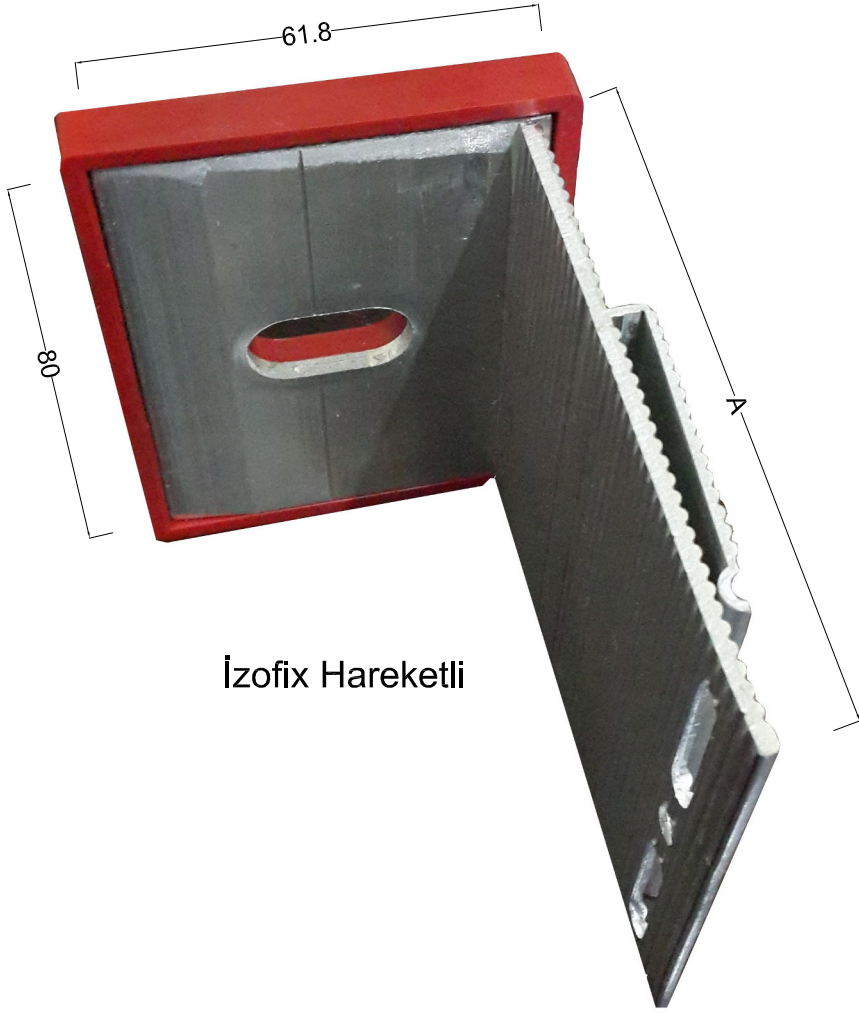

1. İZOFİX SABİT BRAKET
2. T PROFİL
3. İZOFİX HAREKETLİ BRAKET
4. POLİÜRETAN YAPIŞTIRICI
VEYA ÇİFT TARAFI YAPIŞKANLI BANT
5. SIVA
6. ISI YALITIMI
7. SU YALITIMI
8. SİNERFLEX
9. PLASTİK DÜBEL
10. ÇELİK DÜBEL
11. TAŞIYICI TUĞLA DUVAR
12. TAŞIYICI BETONARME KİRİŞ

kod	profil	profil özellikleri	kod	profil	profil özellikleri
TP01		T Profil (50x50)	LP01		L Profil (25x50)
TP02		T Profil (70x50)	LP02		L Profil (50x50)
		4x10 pop perçin			Çelik Dübel
		4,8x25 Geniş kafa pop perçin (Ral renginde boyanabilir)			Plastik Dübel
		3,9x19 YHB (M.U.V)			Poliüretan Yapıştırıcı (600cc)
		3,9x19 YSB (M.U.V)			
		4,8x16 YSB (M.U.V)			
		AKB 5,5x25 (M.U.V)			
		Hızlı Yapıştırıcı			Çift taraf yapışkanlı bant

İzofix Hareketli

İzofix Sabit

İzofix Sabit

İzofix Sabit

A x 61.8 x 150 mm
80 x 61.8 x 150 mm
100 x 61.8 x 150 mm
120 x 61.8 x 150 mm
140 x 61.8 x 150 mm
160 x 61.8 x 150 mm
180 x 61.8 x 150 mm

İzofix Hareketli

A x 61.8 x 80 mm
80 x 61.8 x 80 mm
100 x 61.8 x 80 mm
120 x 61.8 x 80 mm
140 x 61.8 x 80 mm
160 x 61.8 x 80 mm
180 x 61.8 x 80 mm

İzofix Hareketli

Agsfix Hareketli

Agsfix Sabit

Agsfix Sabit

Agsfix Sabit

A x 61.8 x 150 mm
80 x 61.8 x 150 mm
100 x 61.8 x 150 mm
120 x 61.8 x 150 mm
140 x 61.8 x 150 mm
160 x 61.8 x 150 mm
180 x 61.8 x 150 mm