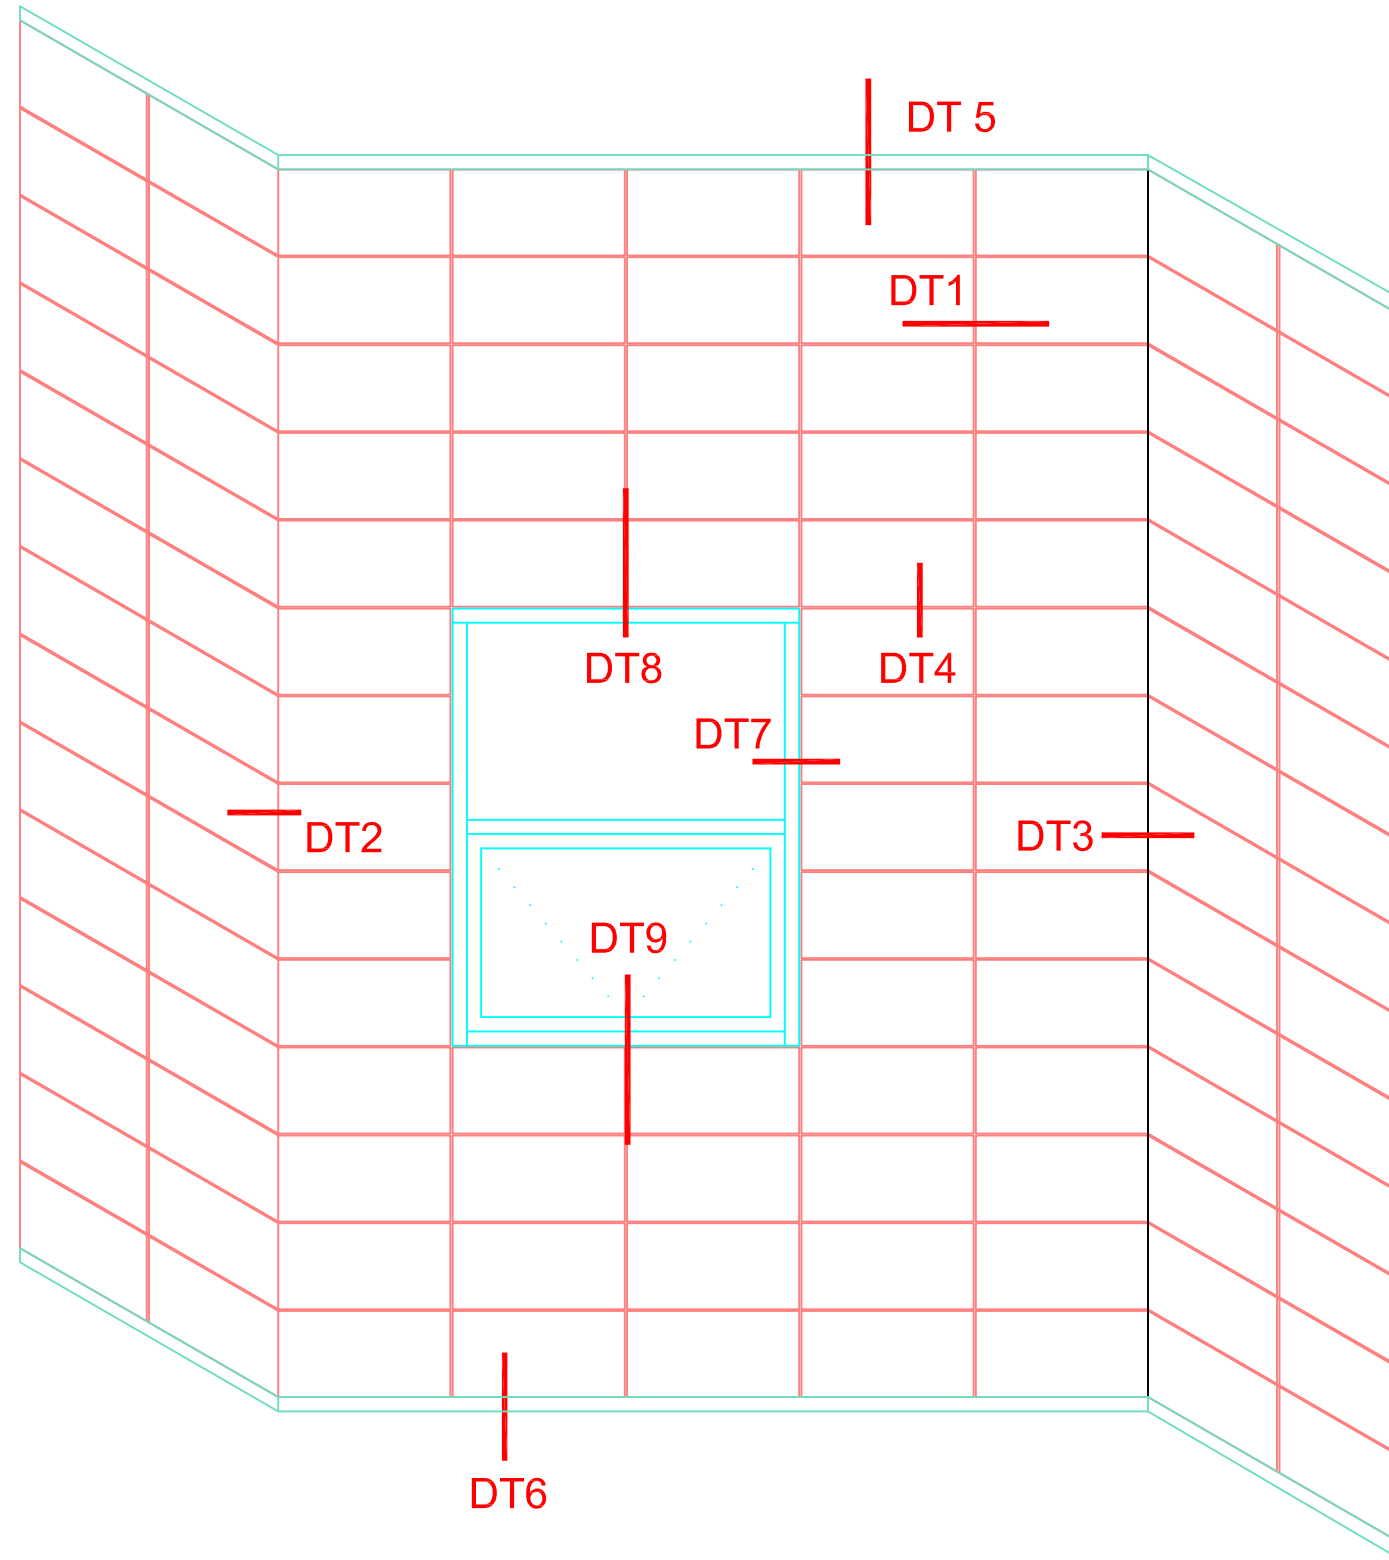

Agsfix Hareketli

A x 61.8 x 80 mm
80 x 61.8 x 80 mm
100 x 61.8 x 80 mm
120 x 61.8 x 80 mm
140 x 61.8 x 80 mm
160 x 61.8 x 80 mm
180 x 61.8 x 80 mm

Agsfix Hareketli

Smartfix

ÖN GÖRÜNÜŞ

YAN GÖRÜNÜŞ

Ags Sabit Braket

Ags Braket Hareketli

A x 61.8 x 80 mm
60 x 61.8 x 80 mm
80 x 61.8 x 80 mm
100 x 61.8 x 80 mm
120 x 61.8 x 80 mm
140 x 61.8 x 80 mm
160 x 61.8 x 80 mm
180 x 61.8 x 80 mm

Ags Braket Hareketli

Ags Hareketli Braket

Ags Sabit Braket

AGS BRAKET 4mm

Ags Braket Hareketli

A x 61.8 x 80 mm
60 x 61.8 x 80 mm
80 x 61.8 x 80 mm
100 x 61.8 x 80 mm
120 x 61.8 x 80 mm
140 x 61.8 x 80 mm
160 x 61.8 x 80 mm
180 x 61.8 x 80 mm

Ags Braket Sabit

A x 61.8 x 150 mm
60 x 61.8 x 150 mm
80 x 61.8 x 150 mm
100 x 61.8 x 150 mm
120 x 61.8 x 150 mm
140 x 61.8 x 150 mm
160 x 61.8 x 150 mm
180 x 61.8 x 150 mm

Ags Braket Hareketli

Ags Braket Sabit

DETAY A