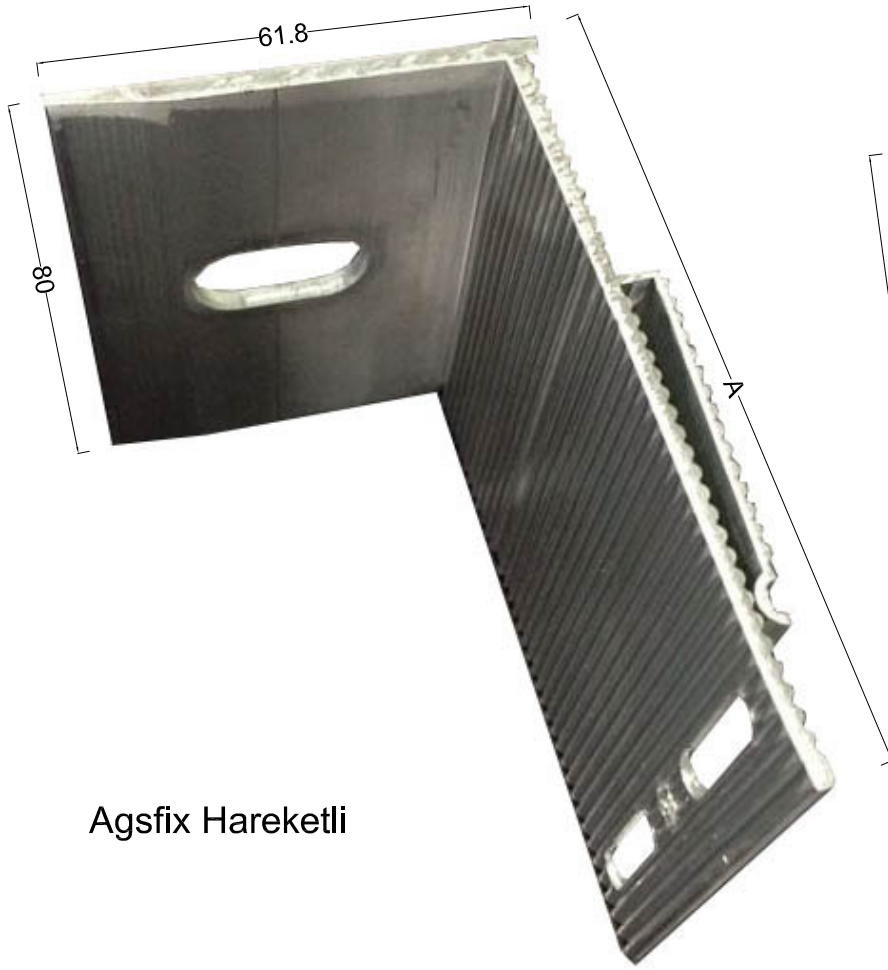

kod	profil	profil özellikleri	kod	profil	profil özellikleri
TP01		T Profil (50x50)	LP01		L Profil (25x50)
TP02		T Profil (70x50)	LP02		L Profil (50x50)
		4x10 pop perçin			Çelik Dübel
		4,8x25 Geniş kafa pop perçin (Ral renginde boyanabilir)			Plastik Dübel
		3,9x19 YHB (M.U.V)			Poliüretan Yapıştırıcı (600cc)
		3,9x19 YSB (M.U.V)			
		4,8x16 YSB (M.U.V)			
		AKB 5,5x25 (M.U.V)			
		Hızlı Yapıştırıcı			Çift taraf yapışkanlı bant

İzofix Hareketli

İzofix Sabit

İzofix Sabit

İzofix Sabit

A x 61.8 x 150 mm
80 x 61.8 x 150 mm
100 x 61.8 x 150 mm
120 x 61.8 x 150 mm
140 x 61.8 x 150 mm
160 x 61.8 x 150 mm
180 x 61.8 x 150 mm

İzofix Hareketli

A x 61.8 x 80 mm
80 x 61.8 x 80 mm
100 x 61.8 x 80 mm
120 x 61.8 x 80 mm
140 x 61.8 x 80 mm
160 x 61.8 x 80 mm
180 x 61.8 x 80 mm

İzofix Hareketli

Agsfix Hareketli

Agsfix Sabit

Agsfix Sabit

Agsfix Sabit

A x 61.8 x 150 mm
80 x 61.8 x 150 mm
100 x 61.8 x 150 mm
120 x 61.8 x 150 mm
140 x 61.8 x 150 mm
160 x 61.8 x 150 mm
180 x 61.8 x 150 mm

Agsfix Hareketli

A x 61.8 x 80 mm
80 x 61.8 x 80 mm
100 x 61.8 x 80 mm
120 x 61.8 x 80 mm
140 x 61.8 x 80 mm
160 x 61.8 x 80 mm
180 x 61.8 x 80 mm

Agsfix Hareketli

Smartfix

ÖN GÖRÜNÜŞ

YAN GÖRÜNÜŞ

Ags Sabit Braket