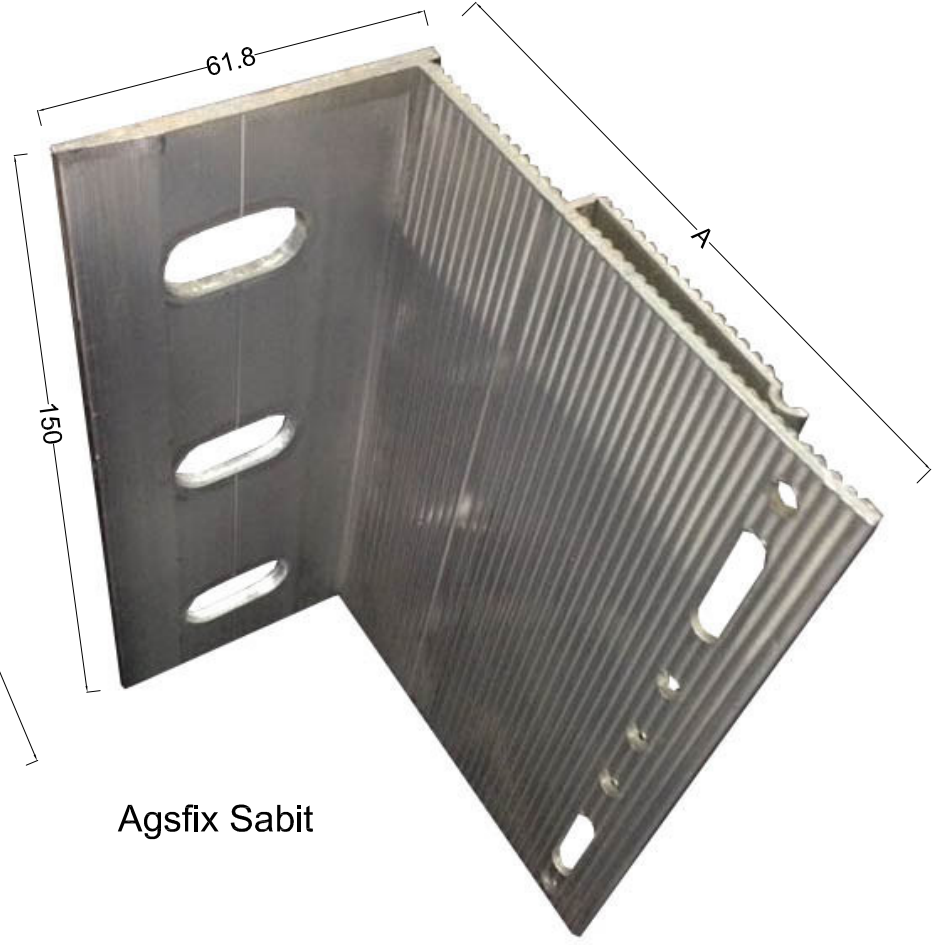

kod	profil	profil özellikleri	kod	profil	profil özellikleri
TP01		T Profil (50x50)	LP01		L Profil (25x50)
TP02		T Profil (70x50)	LP02		L Profil (50x50)
		4x10 pop perçin			Çelik Dübel
		4,8x25 Geniş kafa pop perçin (Ral renginde boyanabilir)			Plastik Dübel
		3,9x19 YHB (M.U.V)			Poliüretan Yapıştırıcı (600cc)
		3,9x19 YSB (M.U.V)			
		4,8x16 YSB (M.U.V)			
		AKB 5,5x25 (M.U.V)			
		Hızlı Yapıştırıcı			Çift taraf yapışkanlı bant

İzofix Hareketli

İzofix Sabit

İzofix Sabit

İzofix Sabit

A x 61.8 x 150 mm
80 x 61.8 x 150 mm
100 x 61.8 x 150 mm
120 x 61.8 x 150 mm
140 x 61.8 x 150 mm
160 x 61.8 x 150 mm
180 x 61.8 x 150 mm

İzofix Hareketli

A x 61.8 x 80 mm
80 x 61.8 x 80 mm
100 x 61.8 x 80 mm
120 x 61.8 x 80 mm
140 x 61.8 x 80 mm
160 x 61.8 x 80 mm
180 x 61.8 x 80 mm

İzofix Hareketli

Agsfix Hareketli

Agsfix Sabit

Agsfix Sabit

Agsfix Sabit

A x 61.8 x 150 mm
80 x 61.8 x 150 mm
100 x 61.8 x 150 mm
120 x 61.8 x 150 mm
140 x 61.8 x 150 mm
160 x 61.8 x 150 mm
180 x 61.8 x 150 mm

Agsfix Hareketli

A x 61.8 x 80 mm
80 x 61.8 x 80 mm
100 x 61.8 x 80 mm
120 x 61.8 x 80 mm
140 x 61.8 x 80 mm
160 x 61.8 x 80 mm
180 x 61.8 x 80 mm

Agsfix Hareketli

Smartfix

ÖN GÖRÜNÜŞ

YAN GÖRÜNÜŞ

Ags Sabit Braket