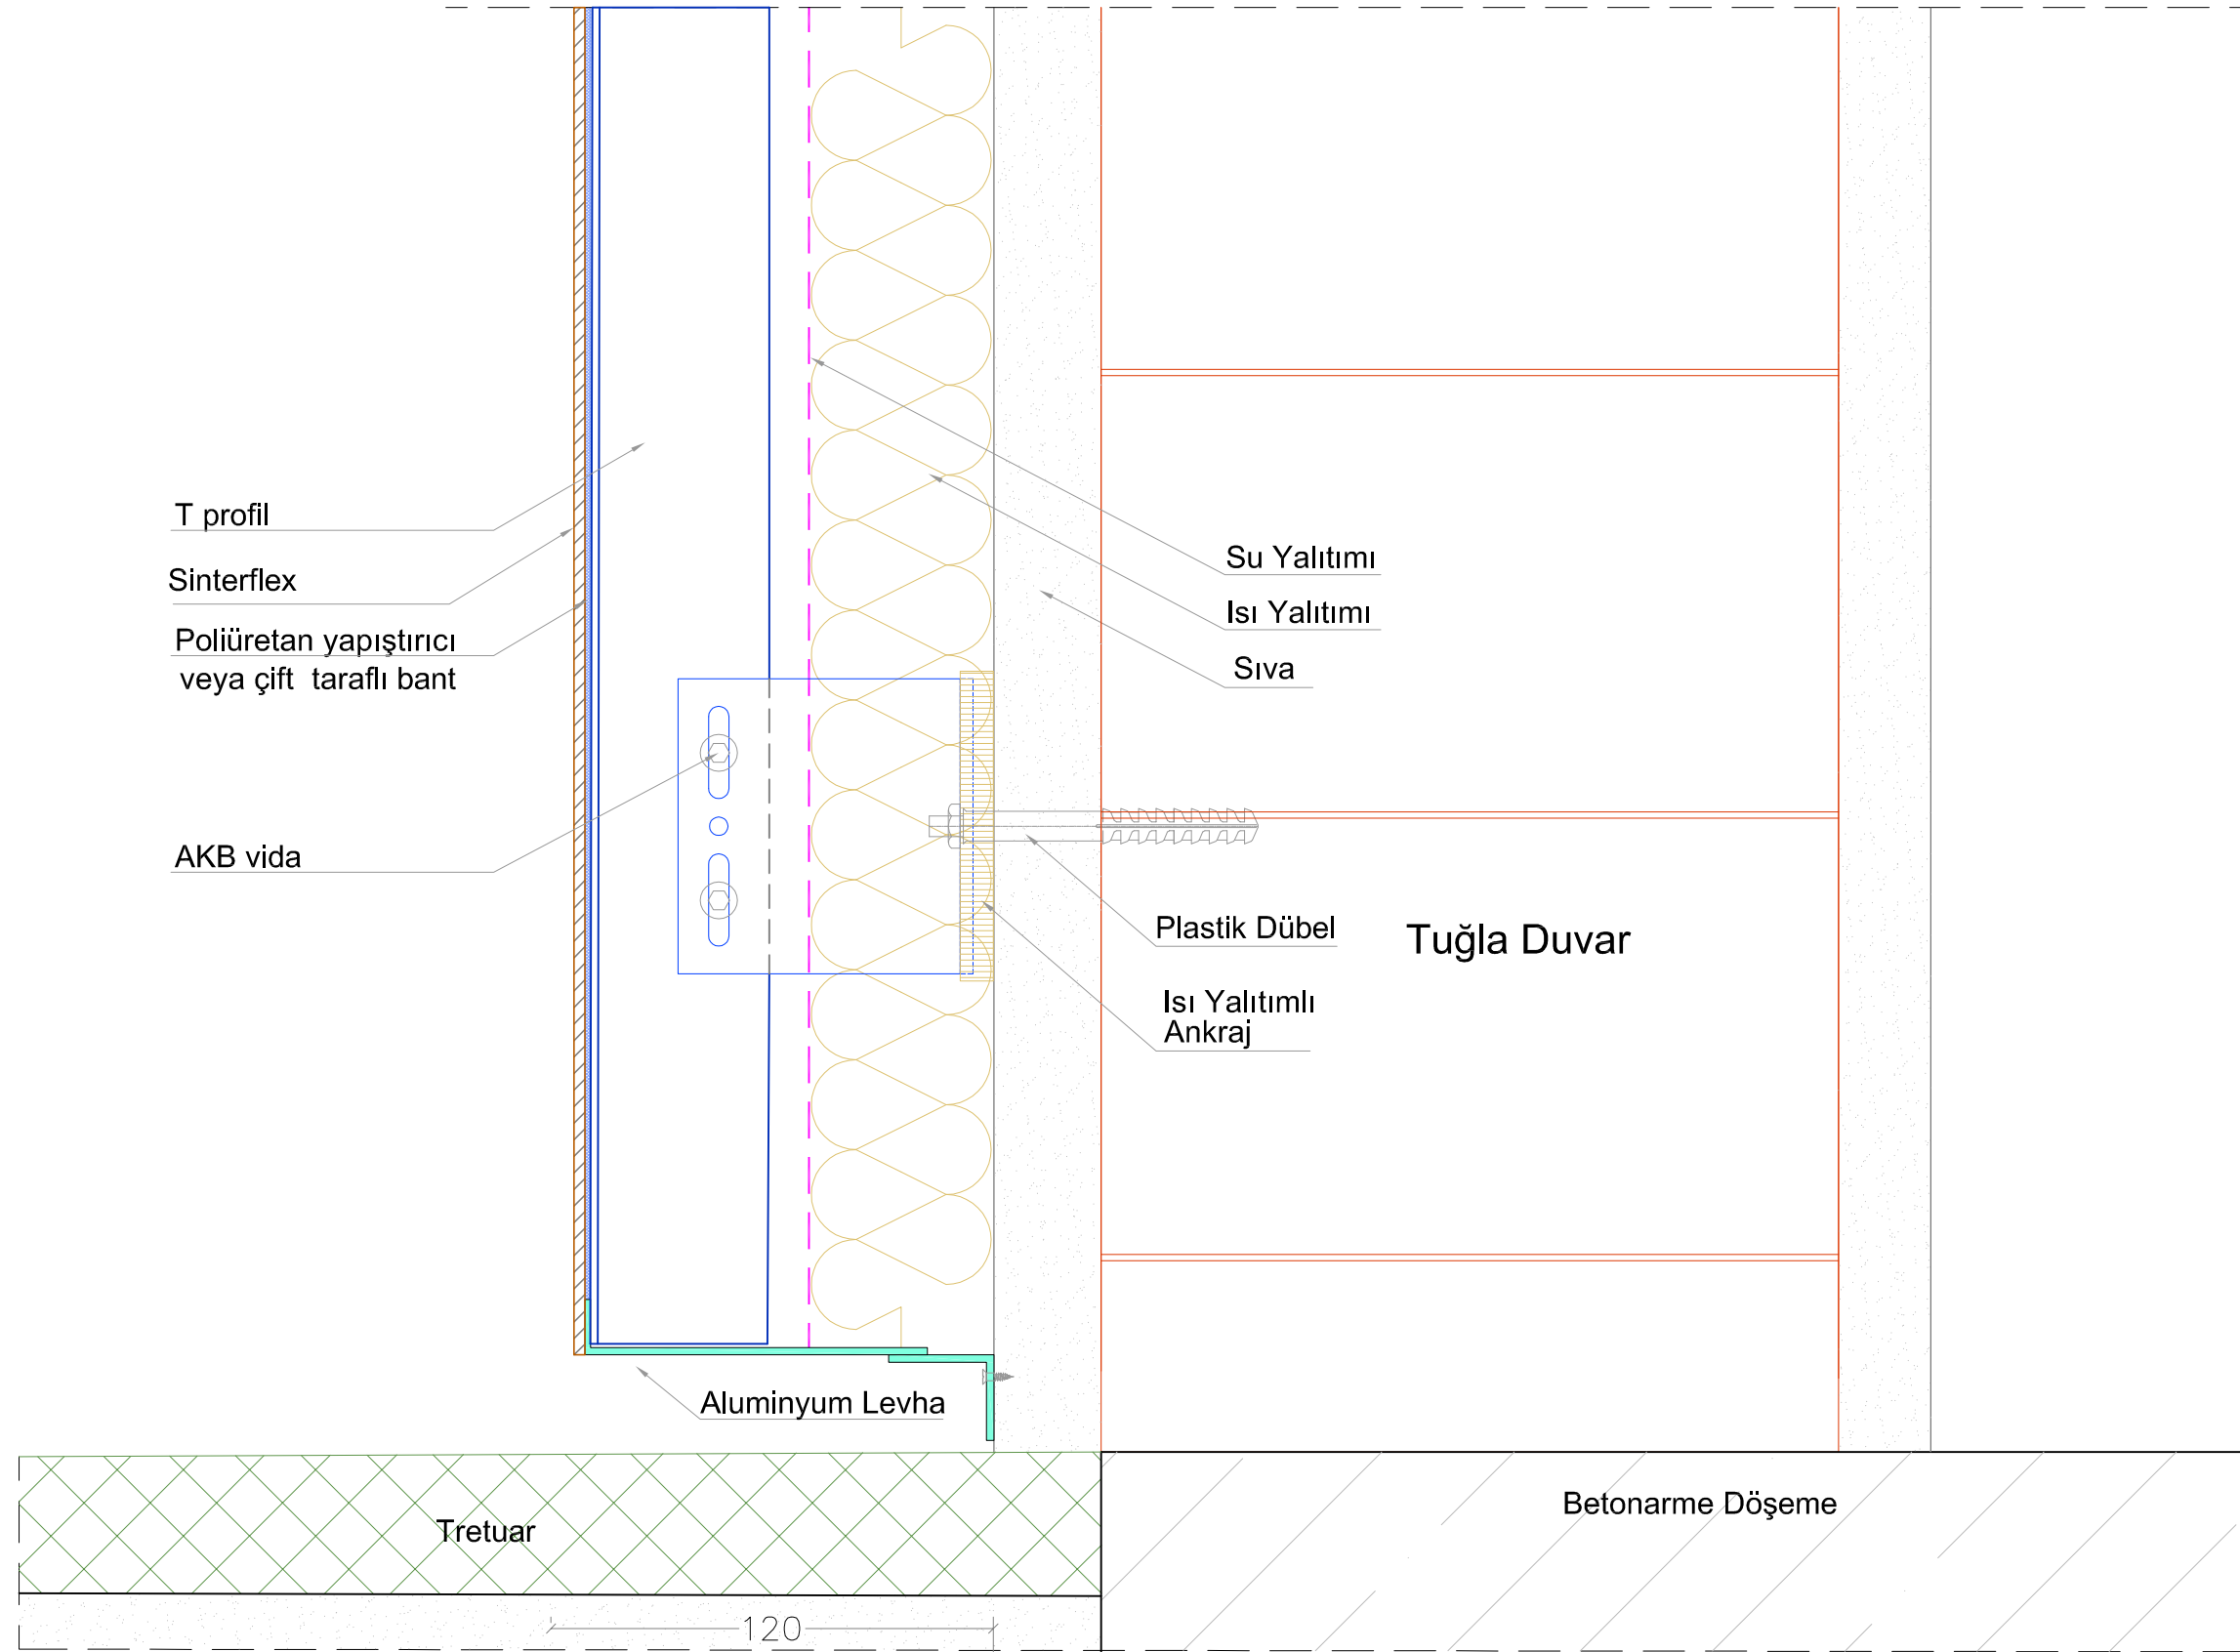

Agsfix Hareketli

A x 61.8 x 80 mm
80 x 61.8 x 80 mm
100 x 61.8 x 80 mm
120 x 61.8 x 80 mm
140 x 61.8 x 80 mm
160 x 61.8 x 80 mm
180 x 61.8 x 80 mm

Agsfix Hareketli

Smartfix

ÖN GÖRÜNÜŞ

YAN GÖRÜNÜŞ

Ags Sabit Braket

Ags Braket Hareketli

A x 61.8 x 80 mm
60 x 61.8 x 80 mm
80 x 61.8 x 80 mm
100 x 61.8 x 80 mm
120 x 61.8 x 80 mm
140 x 61.8 x 80 mm
160 x 61.8 x 80 mm
180 x 61.8 x 80 mm

Ags Braket Hareketli

Ags Hareketli Braket

Ags Sabit Braket

AGS BRAKET 4mm

Ags Braket Hareketli

A x 61.8 x 80 mm
60 x 61.8 x 80 mm
80 x 61.8 x 80 mm
100 x 61.8 x 80 mm
120 x 61.8 x 80 mm
140 x 61.8 x 80 mm
160 x 61.8 x 80 mm
180 x 61.8 x 80 mm

Ags Braket Sabit

A x 61.8 x 150 mm
60 x 61.8 x 150 mm
80 x 61.8 x 150 mm
100 x 61.8 x 150 mm
120 x 61.8 x 150 mm
140 x 61.8 x 150 mm
160 x 61.8 x 150 mm
180 x 61.8 x 150 mm

Ags Braket Hareketli

Ags Braket Sabit

DETAY A