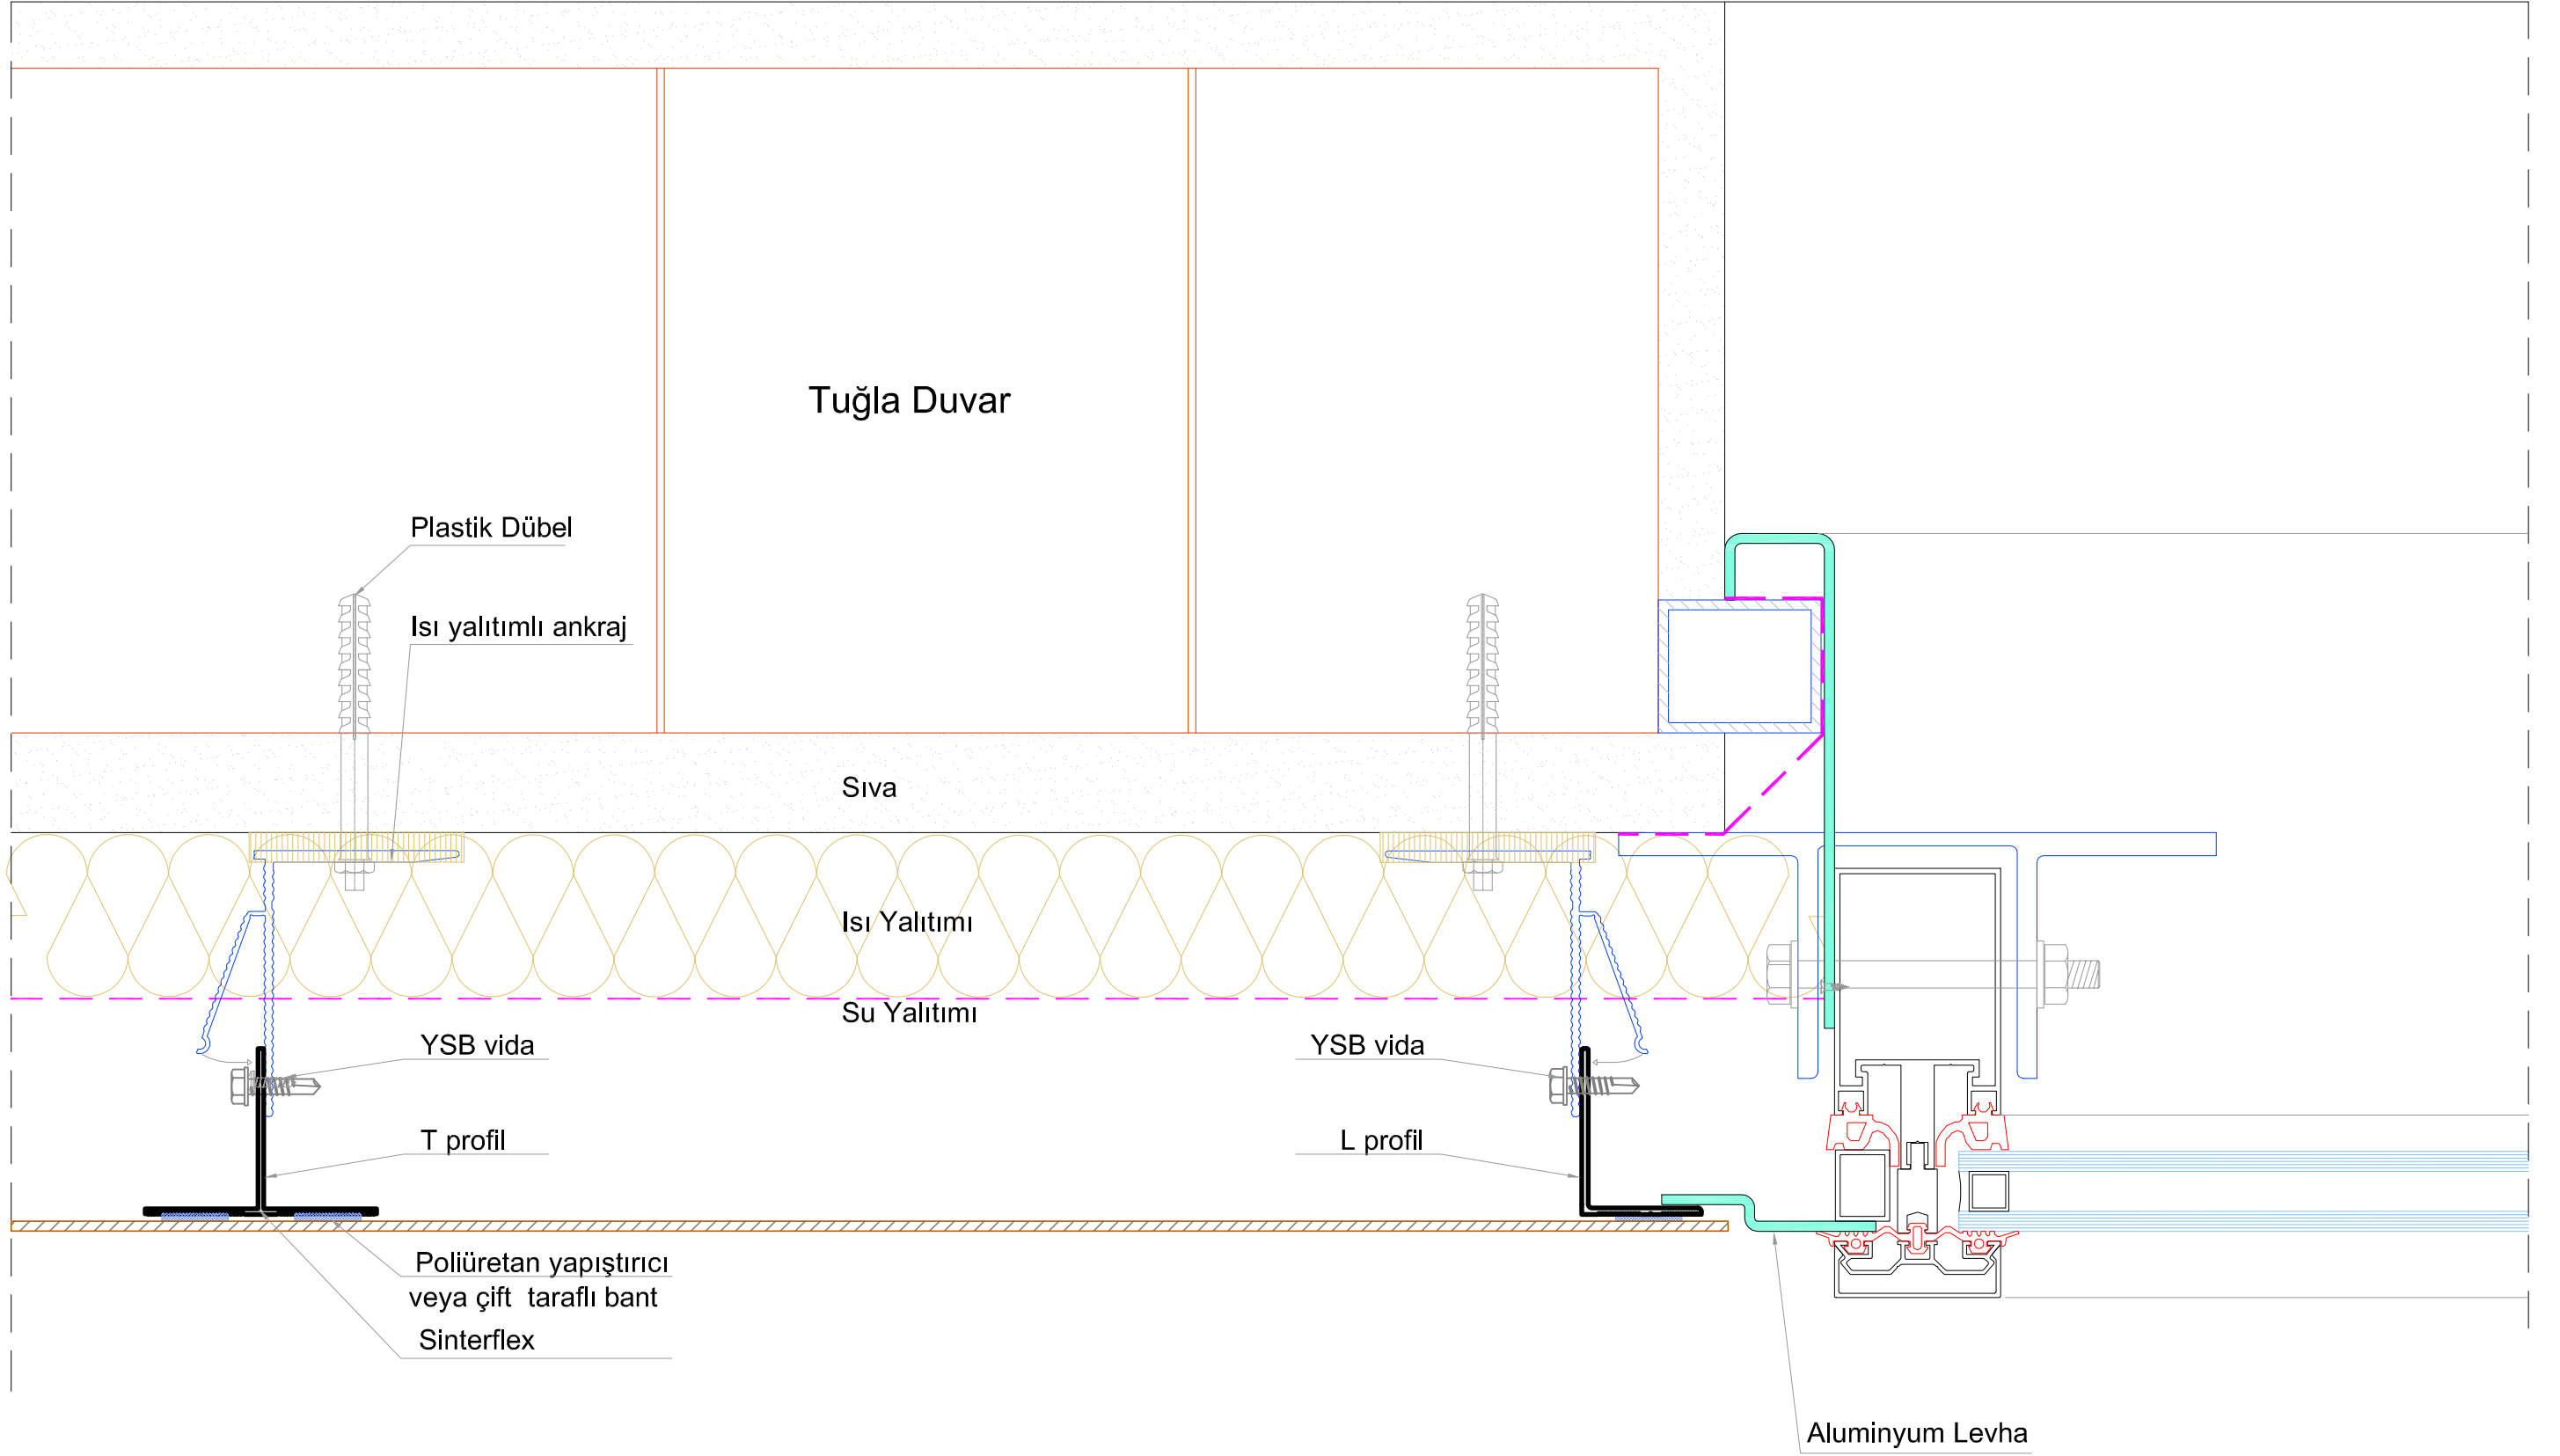

Agsfix Hareketli

A x 61.8 x 80 mm
80 x 61.8 x 80 mm
100 x 61.8 x 80 mm
120 x 61.8 x 80 mm
140 x 61.8 x 80 mm
160 x 61.8 x 80 mm
180 x 61.8 x 80 mm

Agsfix Hareketli

Smartfix

ÖN GÖRÜNÜŞ

YAN GÖRÜNÜŞ

Ags Sabit Braket

Ags Braket Hareketli

A x 61.8 x 80 mm
60 x 61.8 x 80 mm
80 x 61.8 x 80 mm
100 x 61.8 x 80 mm
120 x 61.8 x 80 mm
140 x 61.8 x 80 mm
160 x 61.8 x 80 mm
180 x 61.8 x 80 mm

Ags Braket Hareketli

Ags Hareketli Braket

Ags Sabit Braket

AGS BRAKET 4mm

Ags Braket Hareketli

A x 61.8 x 80 mm
60 x 61.8 x 80 mm
80 x 61.8 x 80 mm
100 x 61.8 x 80 mm
120 x 61.8 x 80 mm
140 x 61.8 x 80 mm
160 x 61.8 x 80 mm
180 x 61.8 x 80 mm

Ags Braket Sabit

A x 61.8 x 150 mm
60 x 61.8 x 150 mm
80 x 61.8 x 150 mm
100 x 61.8 x 150 mm
120 x 61.8 x 150 mm
140 x 61.8 x 150 mm
160 x 61.8 x 150 mm
180 x 61.8 x 150 mm

Ags Braket Hareketli

Ags Braket Sabit

DETAY A