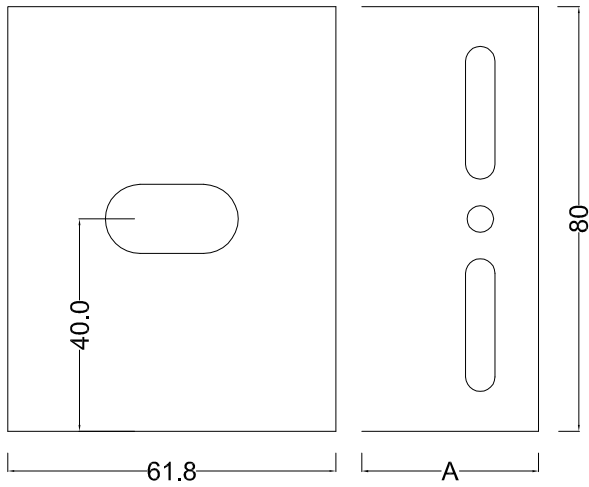

A x 61.8 x 80 mm
80 x 61.8 x 80 mm
100 x 61.8 x 80 mm
120 x 61.8 x 80 mm
140 x 61.8 x 80 mm
160 x 61.8 x 80 mm
180 x 61.8 x 80 mm

İzofix Hareketli

Agsfix Hareketli

Agsfix Sabit

Agsfix Sabit

Agsfix Sabit

A x 61.8 x 150 mm
80 x 61.8 x 150 mm
100 x 61.8 x 150 mm
120 x 61.8 x 150 mm
140 x 61.8 x 150 mm
160 x 61.8 x 150 mm
180 x 61.8 x 150 mm

Ags Braket Hareketli

A x 61.8 x 80 mm
60 x 61.8 x 80 mm
80 x 61.8 x 80 mm
100 x 61.8 x 80 mm
120 x 61.8 x 80 mm
140 x 61.8 x 80 mm
160 x 61.8 x 80 mm
180 x 61.8 x 80 mm

Ags Braket Hareketli

Ags Hareketli Braket

Ags Sabit Braket

AGS BRAKET 4mm

Ags Braket Hareketli

A x 61.8 x 80 mm
60 x 61.8 x 80 mm
80 x 61.8 x 80 mm
100 x 61.8 x 80 mm
120 x 61.8 x 80 mm
140 x 61.8 x 80 mm
160 x 61.8 x 80 mm
180 x 61.8 x 80 mm

Ags Braket Sabit

A x 61.8 x 150 mm
60 x 61.8 x 150 mm
80 x 61.8 x 150 mm
100 x 61.8 x 150 mm
120 x 61.8 x 150 mm
140 x 61.8 x 150 mm
160 x 61.8 x 150 mm
180 x 61.8 x 150 mm

Ags Braket Hareketli

Ags Braket Sabit

DETAY A