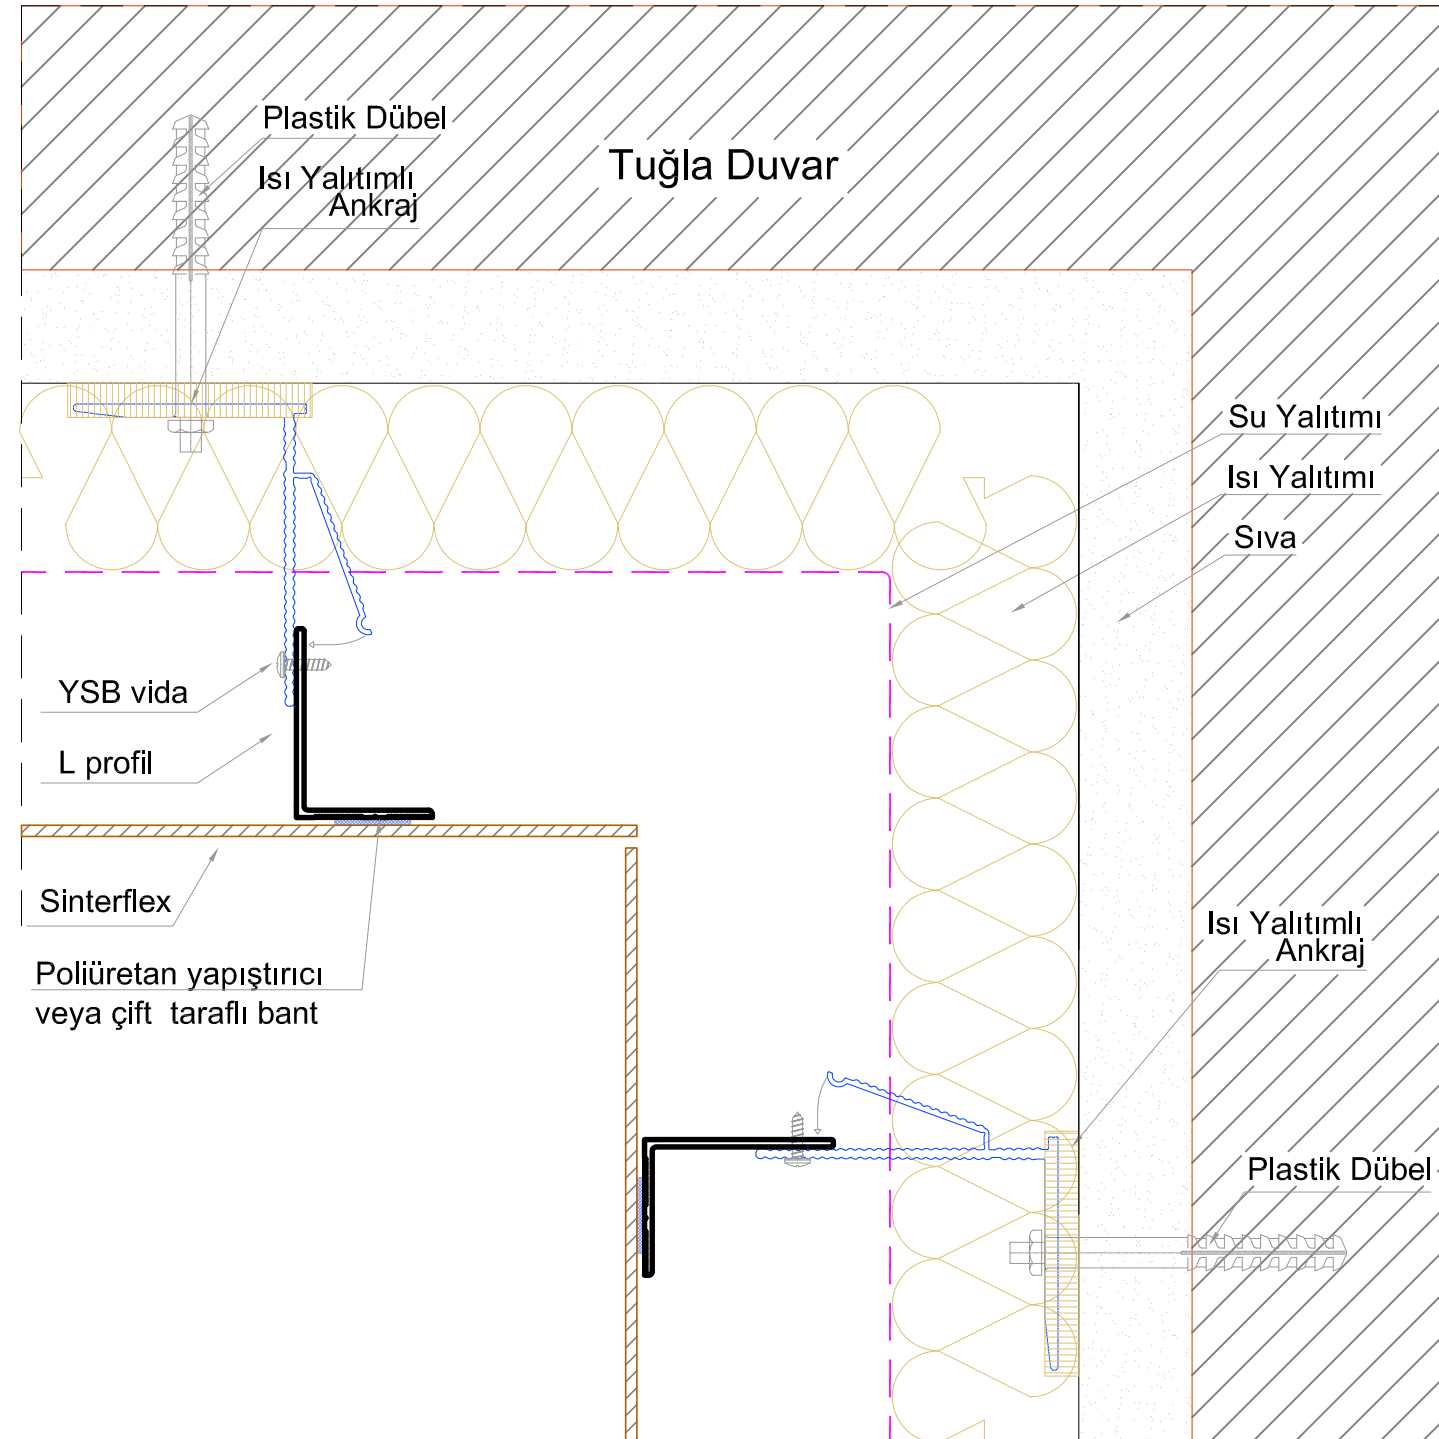

Agsfix Hareketli

A x 61.8 x 80 mm
80 x 61.8 x 80 mm
100 x 61.8 x 80 mm
120 x 61.8 x 80 mm
140 x 61.8 x 80 mm
160 x 61.8 x 80 mm
180 x 61.8 x 80 mm

Agsfix Hareketli

Smartfix

ÖN GÖRÜNÜŞ

YAN GÖRÜNÜŞ

Ags Sabit Braket

Ags Braket Hareketli

A x 61.8 x 80 mm
60 x 61.8 x 80 mm
80 x 61.8 x 80 mm
100 x 61.8 x 80 mm
120 x 61.8 x 80 mm
140 x 61.8 x 80 mm
160 x 61.8 x 80 mm
180 x 61.8 x 80 mm

Ags Braket Hareketli

Ags Hareketli Braket

Ags Sabit Braket

AGS BRAKET 4mm

Ags Braket Hareketli

A x 61.8 x 80 mm
60 x 61.8 x 80 mm
80 x 61.8 x 80 mm
100 x 61.8 x 80 mm
120 x 61.8 x 80 mm
140 x 61.8 x 80 mm
160 x 61.8 x 80 mm
180 x 61.8 x 80 mm

Ags Braket Sabit

A x 61.8 x 150 mm
60 x 61.8 x 150 mm
80 x 61.8 x 150 mm
100 x 61.8 x 150 mm
120 x 61.8 x 150 mm
140 x 61.8 x 150 mm
160 x 61.8 x 150 mm
180 x 61.8 x 150 mm

Ags Braket Hareketli

Ags Braket Sabit

DETAY A