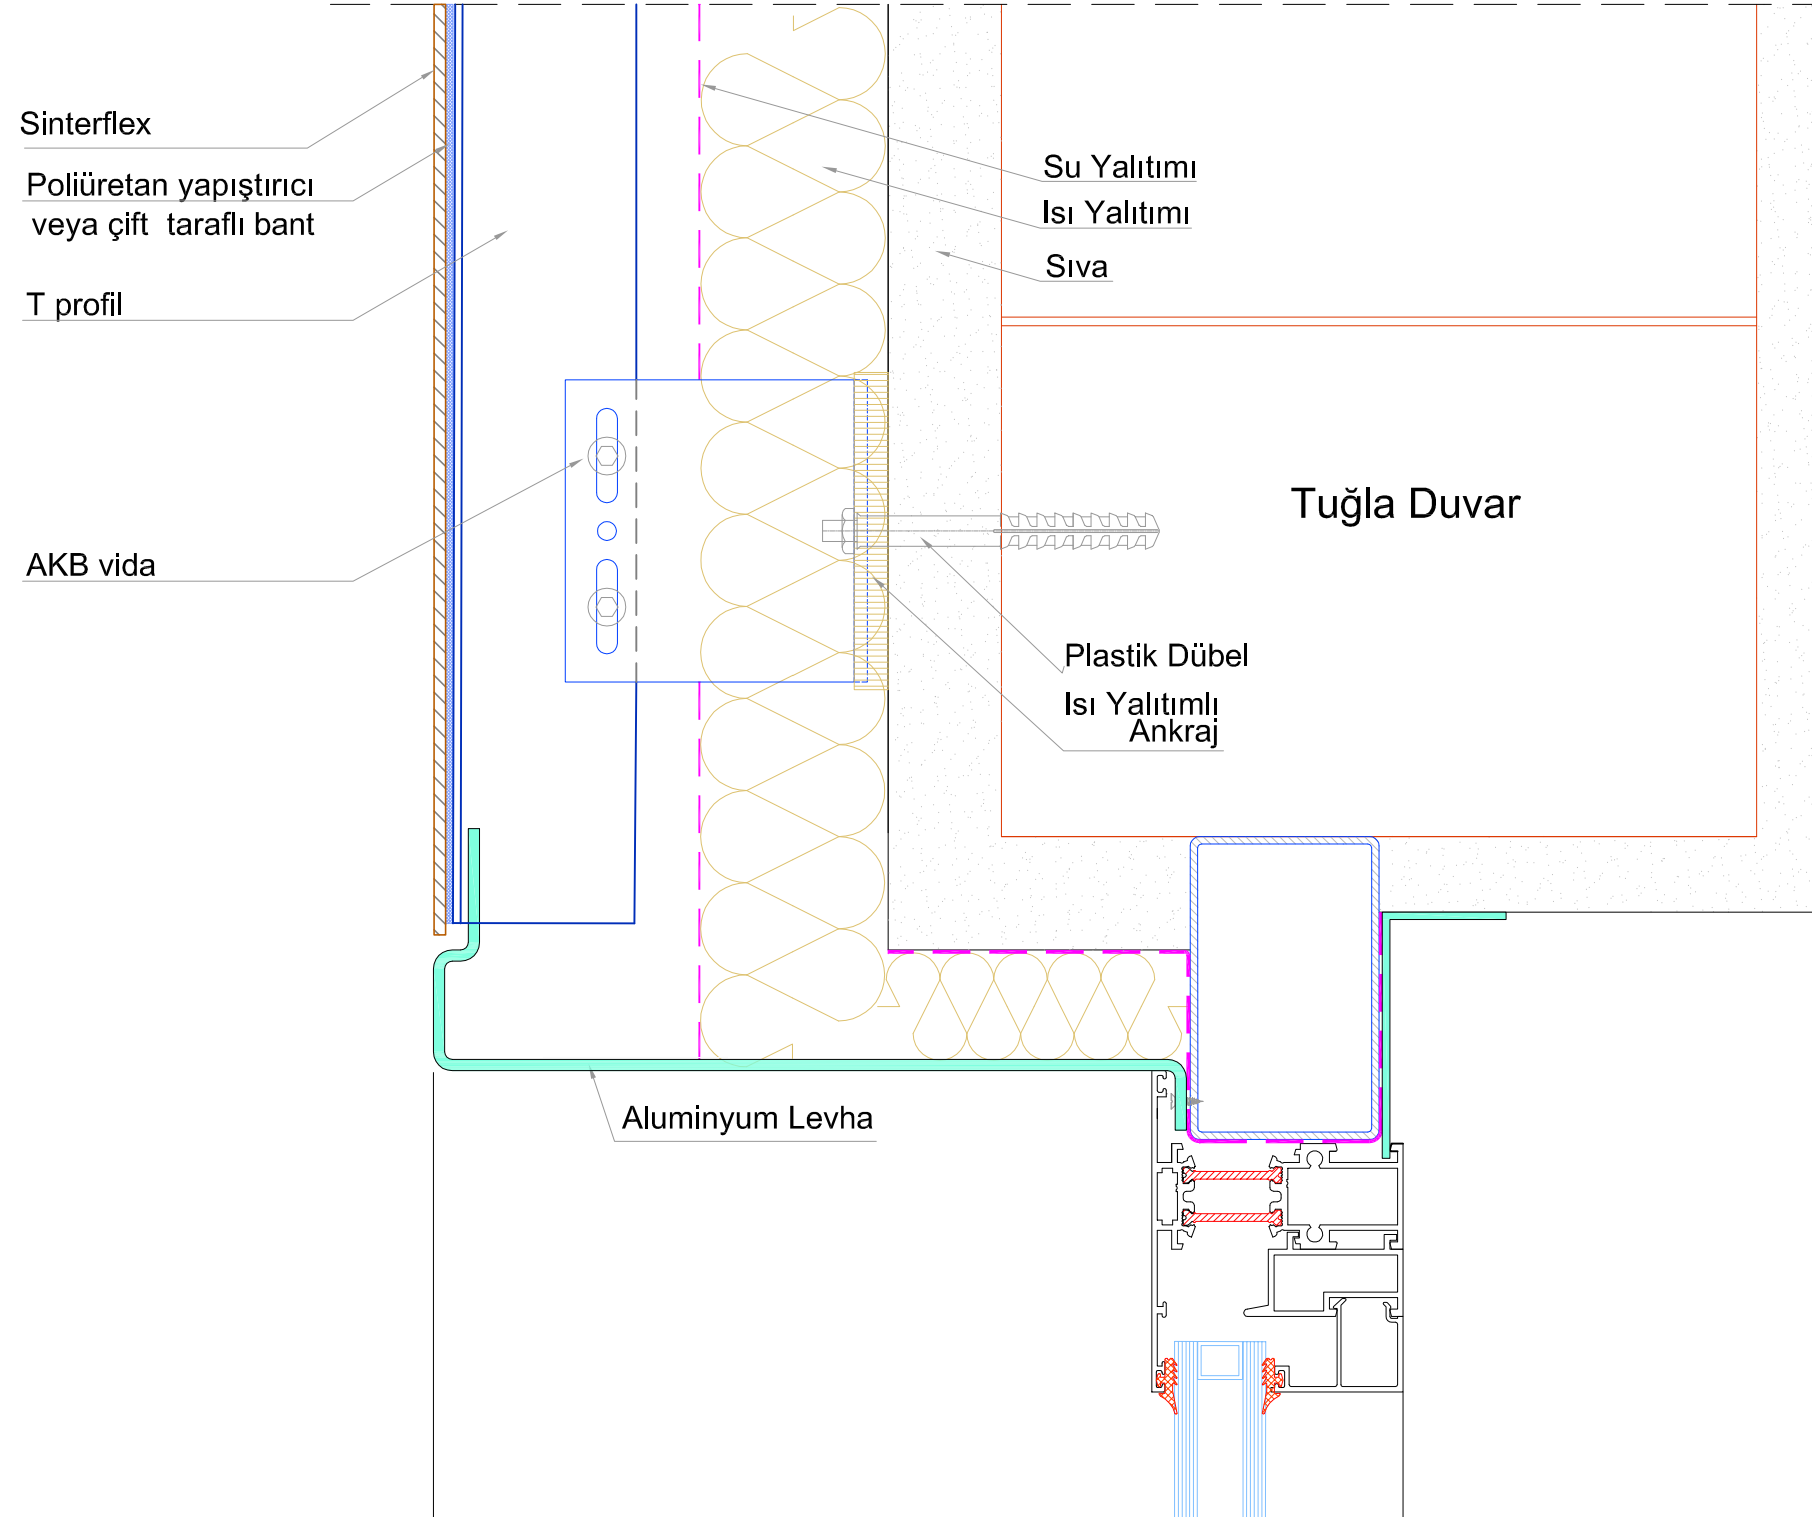

Agsfix Hareketli

A x 61.8 x 80 mm
80 x 61.8 x 80 mm
100 x 61.8 x 80 mm
120 x 61.8 x 80 mm
140 x 61.8 x 80 mm
160 x 61.8 x 80 mm
180 x 61.8 x 80 mm

Agsfix Hareketli

Smartfix

ÖN GÖRÜNÜŞ

YAN GÖRÜNÜŞ

Ags Sabit Braket

Ags Braket Hareketli

A x 61.8 x 80 mm
60 x 61.8 x 80 mm
80 x 61.8 x 80 mm
100 x 61.8 x 80 mm
120 x 61.8 x 80 mm
140 x 61.8 x 80 mm
160 x 61.8 x 80 mm
180 x 61.8 x 80 mm

Ags Braket Hareketli

Ags Hareketli Braket

Ags Sabit Braket

AGS BRAKET 4mm

Ags Braket Hareketli

A x 61.8 x 80 mm
60 x 61.8 x 80 mm
80 x 61.8 x 80 mm
100 x 61.8 x 80 mm
120 x 61.8 x 80 mm
140 x 61.8 x 80 mm
160 x 61.8 x 80 mm
180 x 61.8 x 80 mm

Ags Braket Sabit

A x 61.8 x 150 mm
60 x 61.8 x 150 mm
80 x 61.8 x 150 mm
100 x 61.8 x 150 mm
120 x 61.8 x 150 mm
140 x 61.8 x 150 mm
160 x 61.8 x 150 mm
180 x 61.8 x 150 mm

Ags Braket Hareketli

Ags Braket Sabit

DETAY A