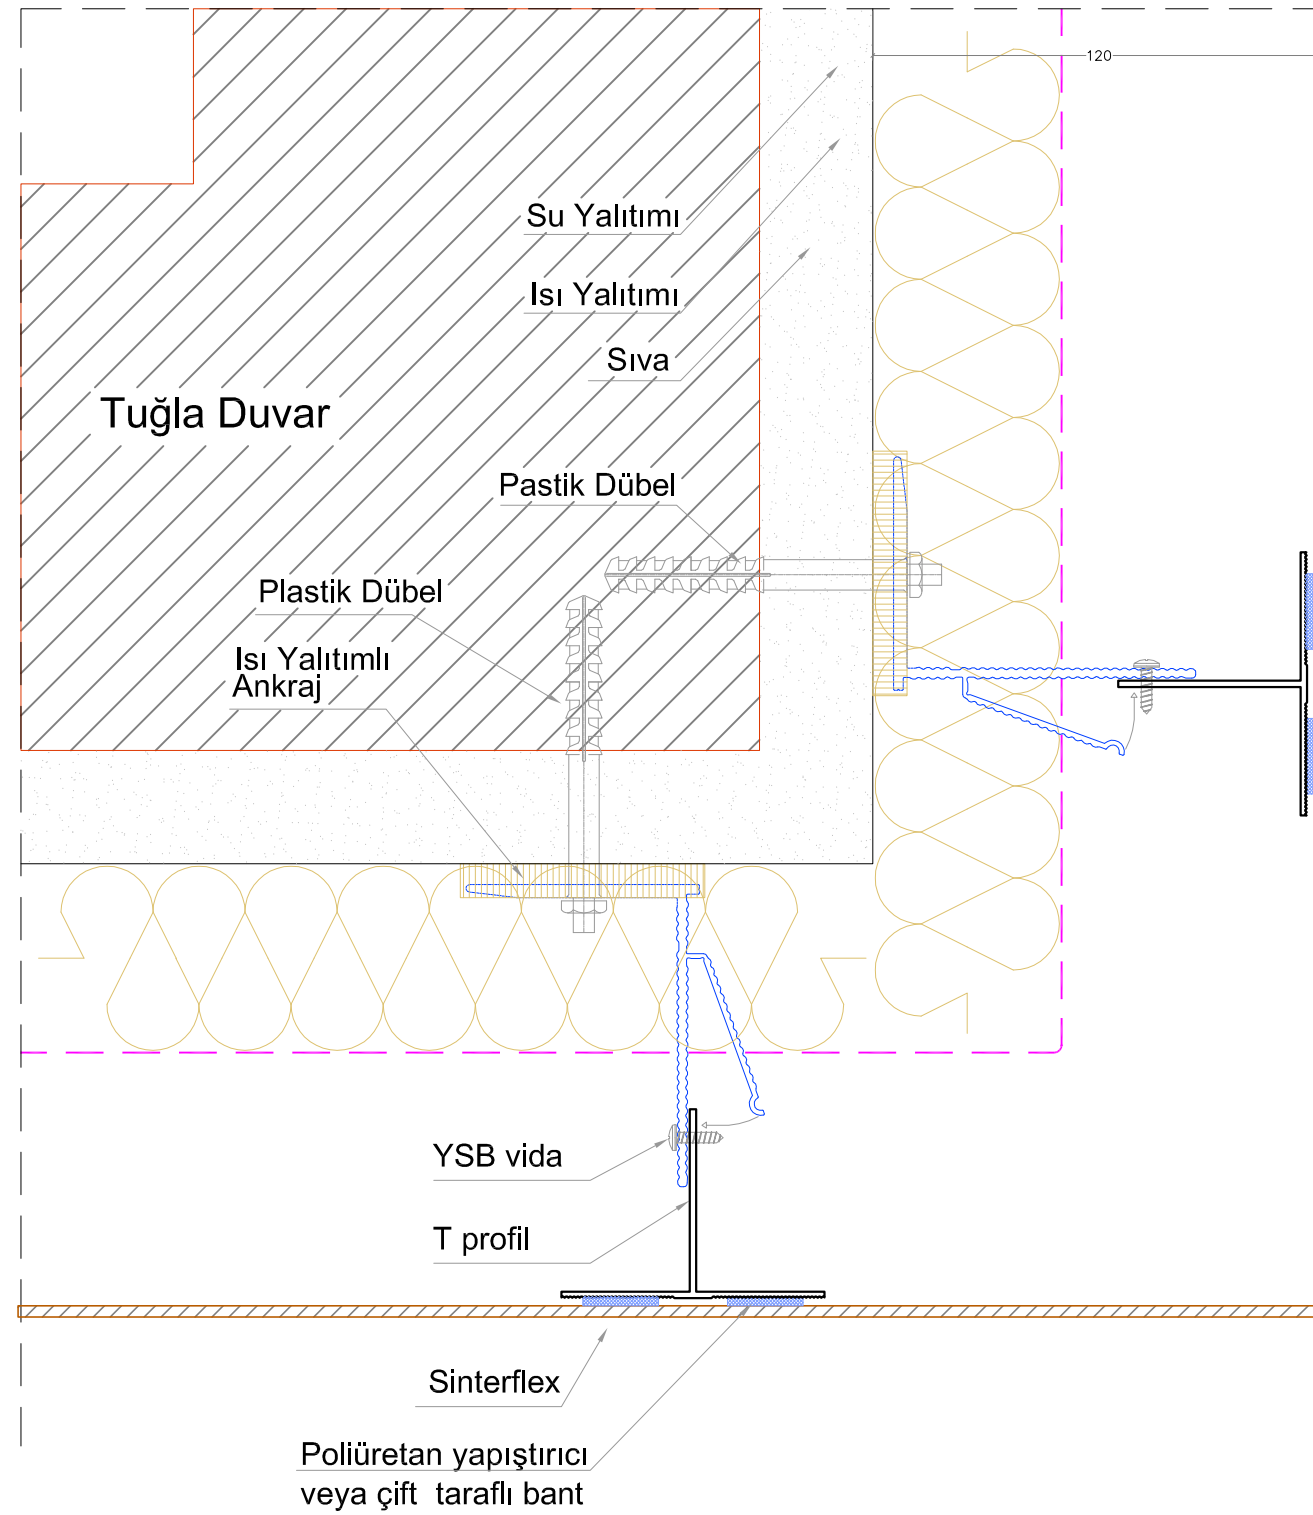

Agsfix Hareketli

A x 61.8 x 80 mm
80 x 61.8 x 80 mm
100 x 61.8 x 80 mm
120 x 61.8 x 80 mm
140 x 61.8 x 80 mm
160 x 61.8 x 80 mm
180 x 61.8 x 80 mm

Agsfix Hareketli

Smartfix

ÖN GÖRÜNÜŞ

YAN GÖRÜNÜŞ

Ags Sabit Braket

Ags Braket Hareketli

A x 61.8 x 80 mm
60 x 61.8 x 80 mm
80 x 61.8 x 80 mm
100 x 61.8 x 80 mm
120 x 61.8 x 80 mm
140 x 61.8 x 80 mm
160 x 61.8 x 80 mm
180 x 61.8 x 80 mm

Ags Braket Hareketli

Ags Hareketli Braket

Ags Sabit Braket

AGS BRAKET 4mm

Ags Braket Hareketli

A x 61.8 x 80 mm
60 x 61.8 x 80 mm
80 x 61.8 x 80 mm
100 x 61.8 x 80 mm
120 x 61.8 x 80 mm
140 x 61.8 x 80 mm
160 x 61.8 x 80 mm
180 x 61.8 x 80 mm

Ags Braket Sabit

A x 61.8 x 150 mm
60 x 61.8 x 150 mm
80 x 61.8 x 150 mm
100 x 61.8 x 150 mm
120 x 61.8 x 150 mm
140 x 61.8 x 150 mm
160 x 61.8 x 150 mm
180 x 61.8 x 150 mm

Ags Braket Hareketli

Ags Braket Sabit

DETAY A