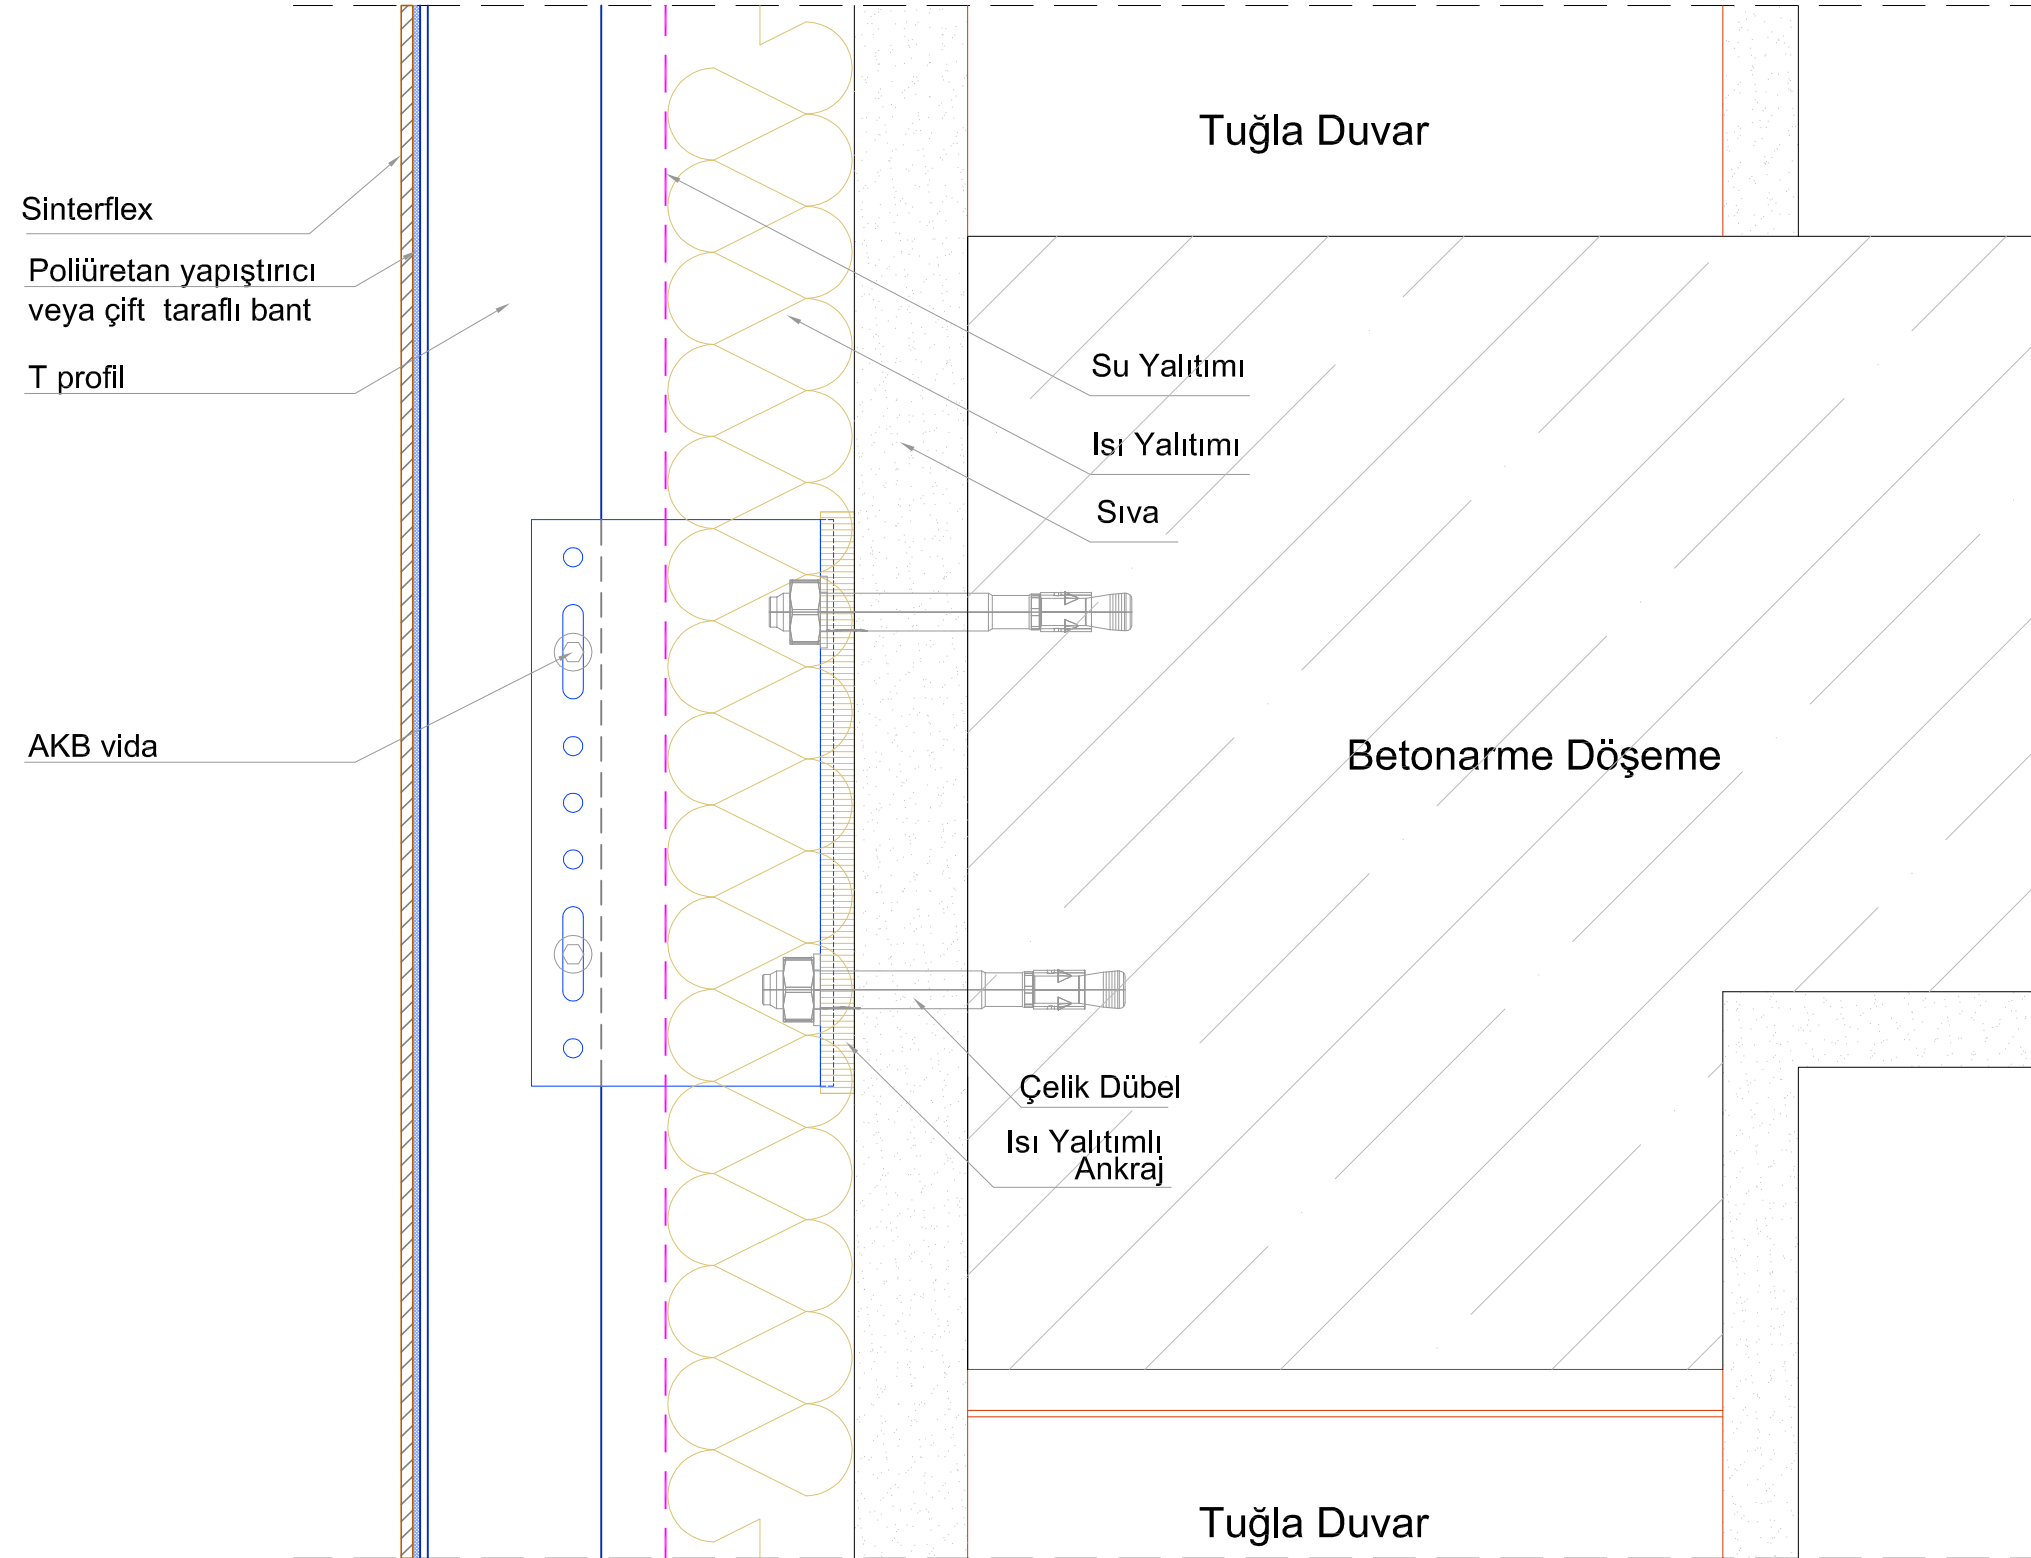

Agsfix Hareketli

A x 61.8 x 80 mm
80 x 61.8 x 80 mm
100 x 61.8 x 80 mm
120 x 61.8 x 80 mm
140 x 61.8 x 80 mm
160 x 61.8 x 80 mm
180 x 61.8 x 80 mm

Agsfix Hareketli

Smartfix

ÖN GÖRÜNÜŞ

YAN GÖRÜNÜŞ

Ags Sabit Braket

Ags Braket Hareketli

A x 61.8 x 80 mm
60 x 61.8 x 80 mm
80 x 61.8 x 80 mm
100 x 61.8 x 80 mm
120 x 61.8 x 80 mm
140 x 61.8 x 80 mm
160 x 61.8 x 80 mm
180 x 61.8 x 80 mm

Ags Braket Hareketli

Ags Hareketli Braket

Ags Sabit Braket

AGS BRAKET 4mm

Ags Braket Hareketli

A x 61.8 x 80 mm
60 x 61.8 x 80 mm
80 x 61.8 x 80 mm
100 x 61.8 x 80 mm
120 x 61.8 x 80 mm
140 x 61.8 x 80 mm
160 x 61.8 x 80 mm
180 x 61.8 x 80 mm

Ags Braket Sabit

A x 61.8 x 150 mm
60 x 61.8 x 150 mm
80 x 61.8 x 150 mm
100 x 61.8 x 150 mm
120 x 61.8 x 150 mm
140 x 61.8 x 150 mm
160 x 61.8 x 150 mm
180 x 61.8 x 150 mm

Ags Braket Hareketli

Ags Braket Sabit

DETAY A