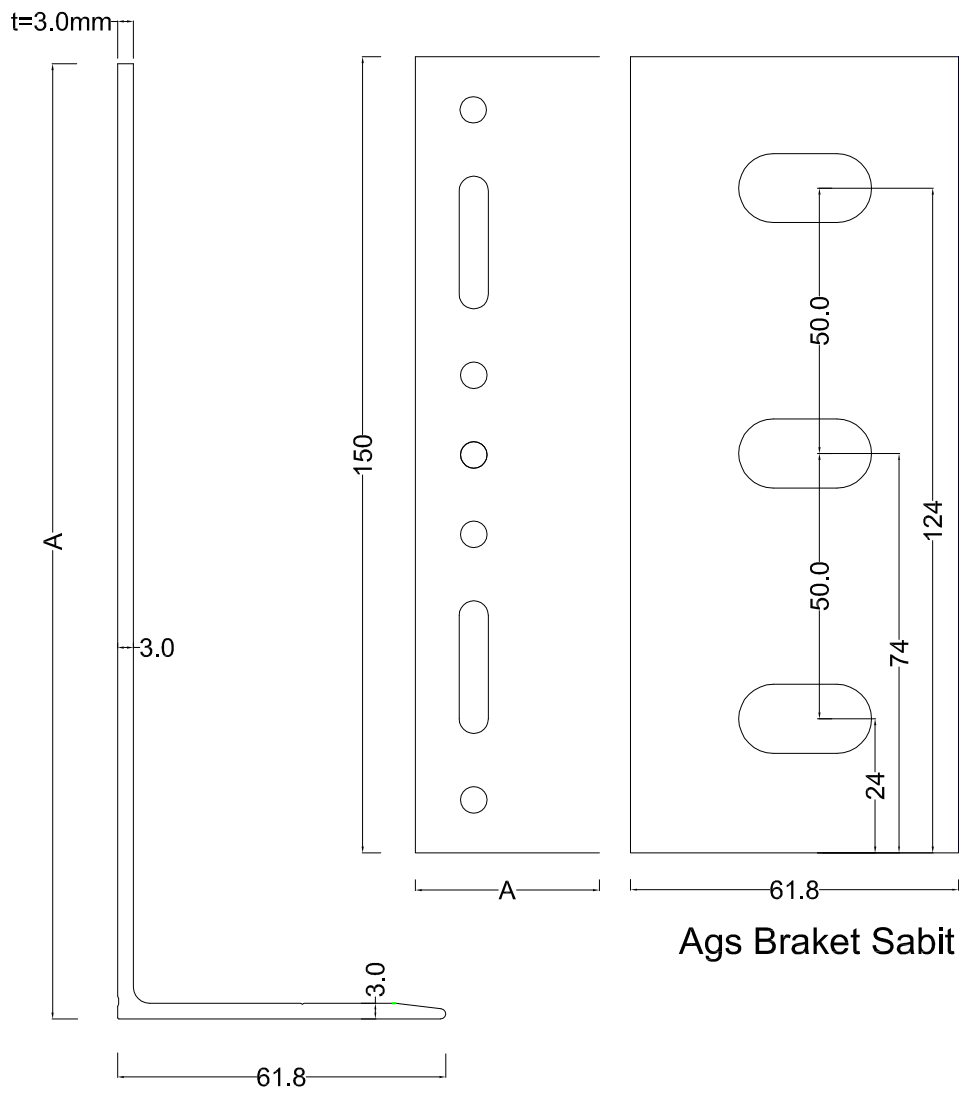

A x 61.8 x 80 mm
80 x 61.8 x 80 mm
100 x 61.8 x 80 mm
120 x 61.8 x 80 mm
140 x 61.8 x 80 mm
160 x 61.8 x 80 mm
180 x 61.8 x 80 mm

İzofix Hareketli

Agsfix Hareketli

Agsfix Sabit

Agsfix Sabit

Agsfix Sabit

A x 61.8 x 150 mm
80 x 61.8 x 150 mm
100 x 61.8 x 150 mm
120 x 61.8 x 150 mm
140 x 61.8 x 150 mm
160 x 61.8 x 150 mm
180 x 61.8 x 150 mm

Agsfix Hareketli

A x 61.8 x 80 mm
80 x 61.8 x 80 mm
100 x 61.8 x 80 mm
120 x 61.8 x 80 mm
140 x 61.8 x 80 mm
160 x 61.8 x 80 mm
180 x 61.8 x 80 mm

Agsfix Hareketli

Smartfix

ÖN GÖRÜNÜŞ

YAN GÖRÜNÜŞ

Ags Sabit Braket

Ags Hareketli Braket

AGS BRAKET 3mm

Ags Braket Sabit

Ags Braket Sabit

A x 61.8 x 150 mm
60 x 61.8 x 150 mm
80 x 61.8 x 150 mm
100 x 61.8 x 150 mm
120 x 61.8 x 150 mm
140 x 61.8 x 150 mm
160 x 61.8 x 150 mm
180 x 61.8 x 150 mm

Ags Braket Hareketli

A x 61.8 x 80 mm
60 x 61.8 x 80 mm
80 x 61.8 x 80 mm
100 x 61.8 x 80 mm
120 x 61.8 x 80 mm
140 x 61.8 x 80 mm
160 x 61.8 x 80 mm
180 x 61.8 x 80 mm

Ags Braket Hareketli

Ags Hareketli Braket