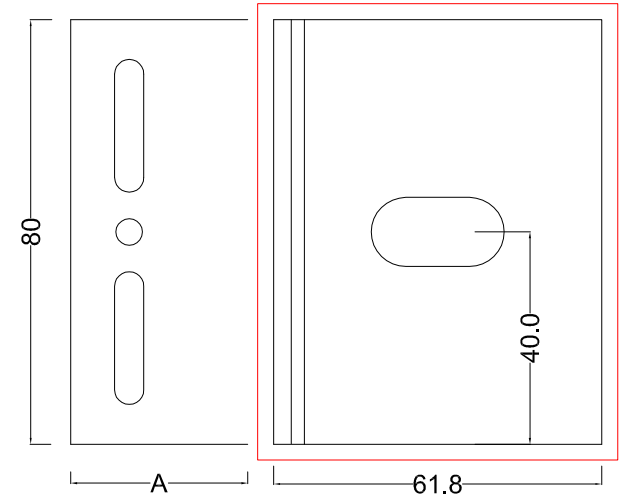

kod	profil	profil özellikleri	kod	profil	profil özellikleri
TP01		T Profil (50x50)	LP01		L Profil (25x50)
TP02		T Profil (70x50)	LP02		L Profil (50x50)
		4x10 pop perçin			Çelik Dübel
		4,8x25 Geniş kafa pop perçin (Ral renginde boyanabilir)			Plastik Dübel
		3,9x19 YHB (M.U.V)			Poliüretan Yapıştırıcı (600cc)
		3,9x19 YSB (M.U.V)			
		4,8x16 YSB (M.U.V)			
		AKB 5,5x25 (M.U.V)			
		Hızlı Yapıştırıcı			Çift taraf yapışkanlı bant

İzofix Hareketli

İzofix Sabit

İzofix Sabit

İzofix Sabit

A x 61.8 x 150 mm
80 x 61.8 x 150 mm
100 x 61.8 x 150 mm
120 x 61.8 x 150 mm
140 x 61.8 x 150 mm
160 x 61.8 x 150 mm
180 x 61.8 x 150 mm

İzofix Hareketli

A x 61.8 x 80 mm
80 x 61.8 x 80 mm
100 x 61.8 x 80 mm
120 x 61.8 x 80 mm
140 x 61.8 x 80 mm
160 x 61.8 x 80 mm
180 x 61.8 x 80 mm

İzofix Hareketli

Agsfix Hareketli

Agsfix Sabit

Agsfix Sabit

Agsfix Sabit

A x 61.8 x 150 mm
80 x 61.8 x 150 mm
100 x 61.8 x 150 mm
120 x 61.8 x 150 mm
140 x 61.8 x 150 mm
160 x 61.8 x 150 mm
180 x 61.8 x 150 mm

Agsfix Hareketli

A x 61.8 x 80 mm
80 x 61.8 x 80 mm
100 x 61.8 x 80 mm
120 x 61.8 x 80 mm
140 x 61.8 x 80 mm
160 x 61.8 x 80 mm
180 x 61.8 x 80 mm

Agsfix Hareketli

Smartfix

ÖN GÖRÜNÜŞ

YAN GÖRÜNÜŞ

Ags Sabit Braket