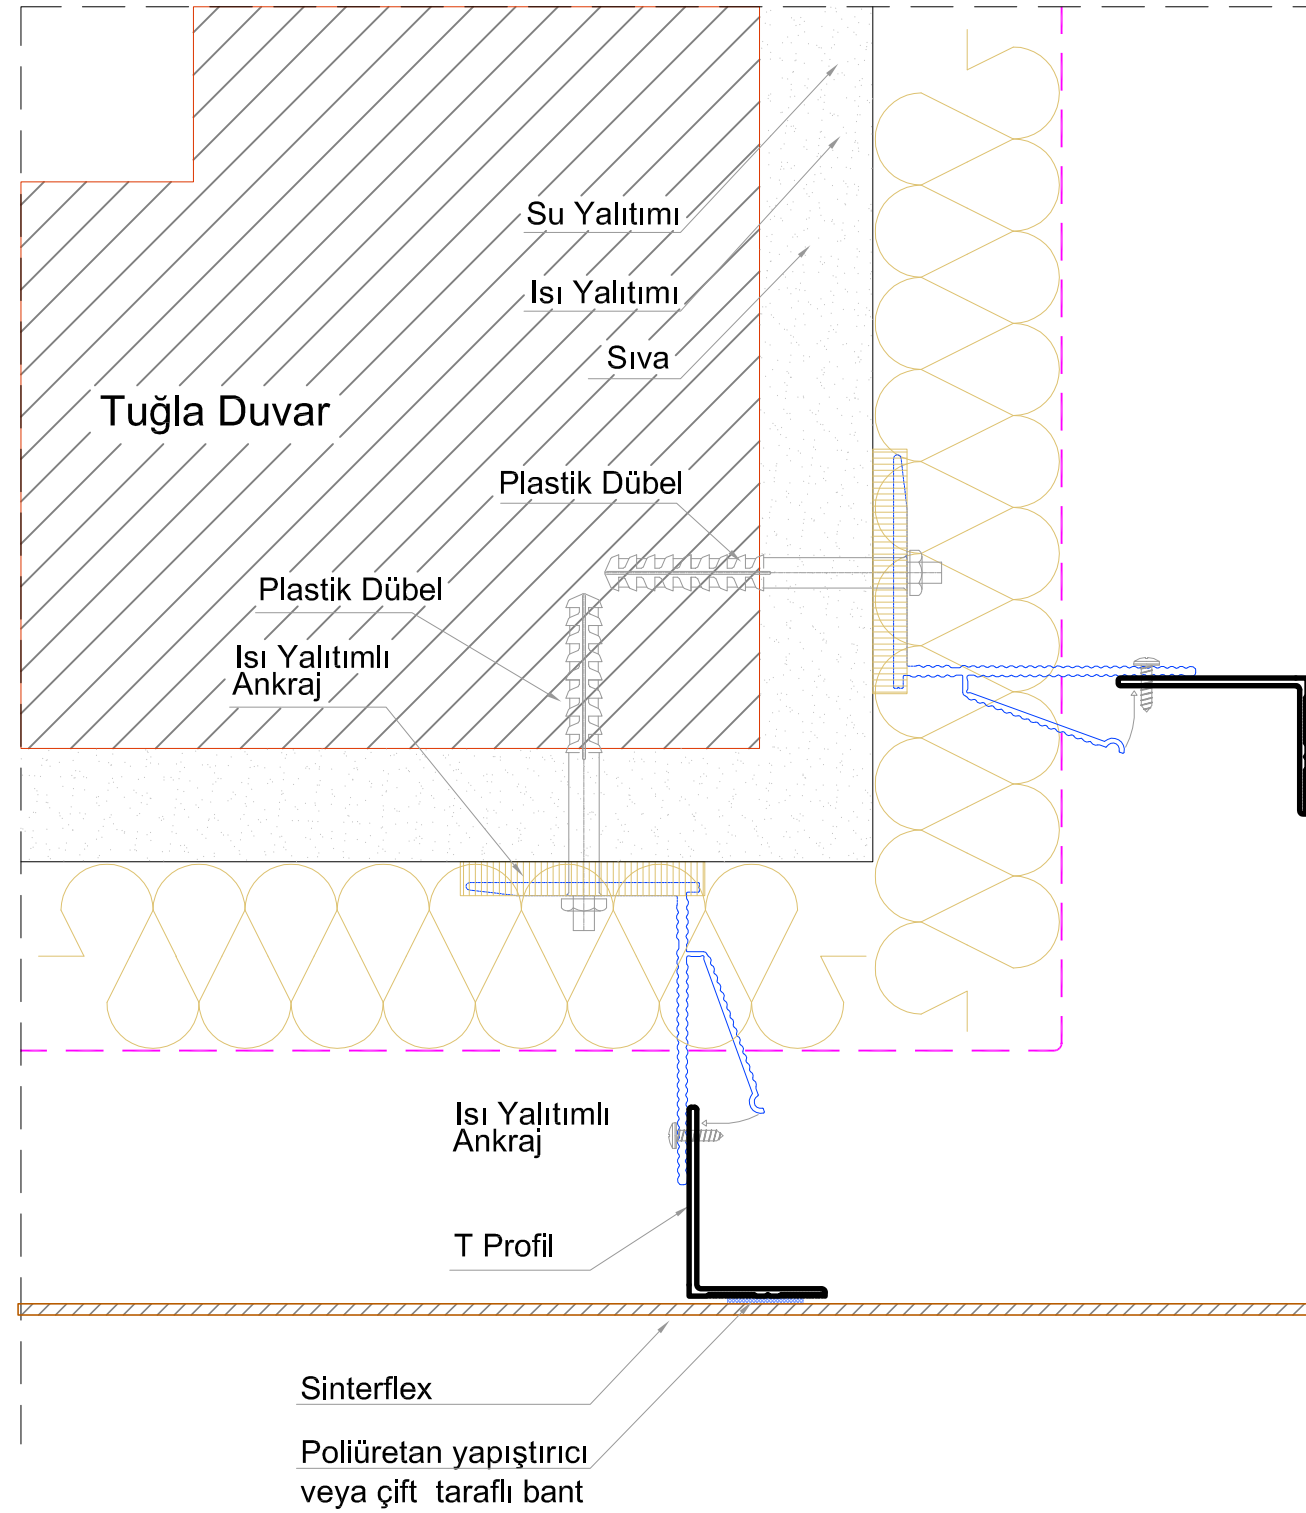

Agsfix Hareketli

A x 61.8 x 80 mm
80 x 61.8 x 80 mm
100 x 61.8 x 80 mm
120 x 61.8 x 80 mm
140 x 61.8 x 80 mm
160 x 61.8 x 80 mm
180 x 61.8 x 80 mm

Agsfix Hareketli

Smartfix

ÖN GÖRÜNÜŞ

YAN GÖRÜNÜŞ

Ags Sabit Braket

Ags Braket Hareketli

A x 61.8 x 80 mm
60 x 61.8 x 80 mm
80 x 61.8 x 80 mm
100 x 61.8 x 80 mm
120 x 61.8 x 80 mm
140 x 61.8 x 80 mm
160 x 61.8 x 80 mm
180 x 61.8 x 80 mm

Ags Braket Hareketli

Ags Hareketli Braket

Ags Sabit Braket

AGS BRAKET 4mm

Ags Braket Hareketli

A x 61.8 x 80 mm
60 x 61.8 x 80 mm
80 x 61.8 x 80 mm
100 x 61.8 x 80 mm
120 x 61.8 x 80 mm
140 x 61.8 x 80 mm
160 x 61.8 x 80 mm
180 x 61.8 x 80 mm

Ags Braket Sabit

A x 61.8 x 150 mm
60 x 61.8 x 150 mm
80 x 61.8 x 150 mm
100 x 61.8 x 150 mm
120 x 61.8 x 150 mm
140 x 61.8 x 150 mm
160 x 61.8 x 150 mm
180 x 61.8 x 150 mm

Ags Braket Hareketli

Ags Braket Sabit

DETAY A