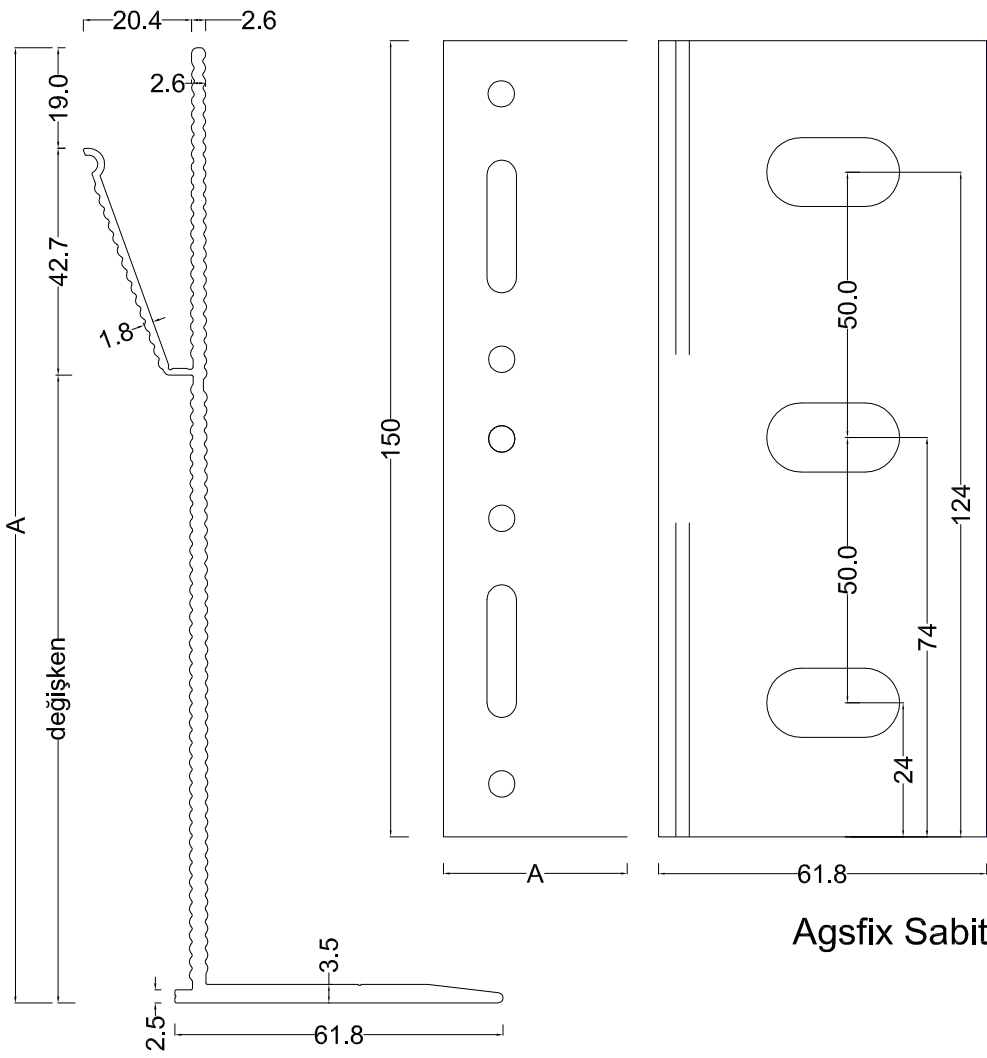

İzofix Hareketli

İzofix Sabit

İzofix Sabit

İzofix Sabit

A x 61.8 x 150 mm
80 x 61.8 x 150 mm
100 x 61.8 x 150 mm
120 x 61.8 x 150 mm
140 x 61.8 x 150 mm
160 x 61.8 x 150 mm
180 x 61.8 x 150 mm

İzofix Hareketli

A x 61.8 x 80 mm
80 x 61.8 x 80 mm
100 x 61.8 x 80 mm
120 x 61.8 x 80 mm
140 x 61.8 x 80 mm
160 x 61.8 x 80 mm
180 x 61.8 x 80 mm

İzofix Hareketli

Agsfix Hareketli

Agsfix Sabit

Agsfix Sabit

Agsfix Sabit

A x 61.8 x 150 mm
80 x 61.8 x 150 mm
100 x 61.8 x 150 mm
120 x 61.8 x 150 mm
140 x 61.8 x 150 mm
160 x 61.8 x 150 mm
180 x 61.8 x 150 mm

Agsfix Hareketli

A x 61.8 x 80 mm
80 x 61.8 x 80 mm
100 x 61.8 x 80 mm
120 x 61.8 x 80 mm
140 x 61.8 x 80 mm
160 x 61.8 x 80 mm
180 x 61.8 x 80 mm

Agsfix Hareketli

Smartfix

ÖN GÖRÜNÜŞ

YAN GÖRÜNÜŞ

Ags Sabit Braket

Ags Hareketli Braket

AGS BRAKET 3mm

Ags Braket Sabit

Ags Braket Sabit

A x 61.8 x 150 mm
60 x 61.8 x 150 mm
80 x 61.8 x 150 mm
100 x 61.8 x 150 mm
120 x 61.8 x 150 mm
140 x 61.8 x 150 mm
160 x 61.8 x 150 mm
180 x 61.8 x 150 mm