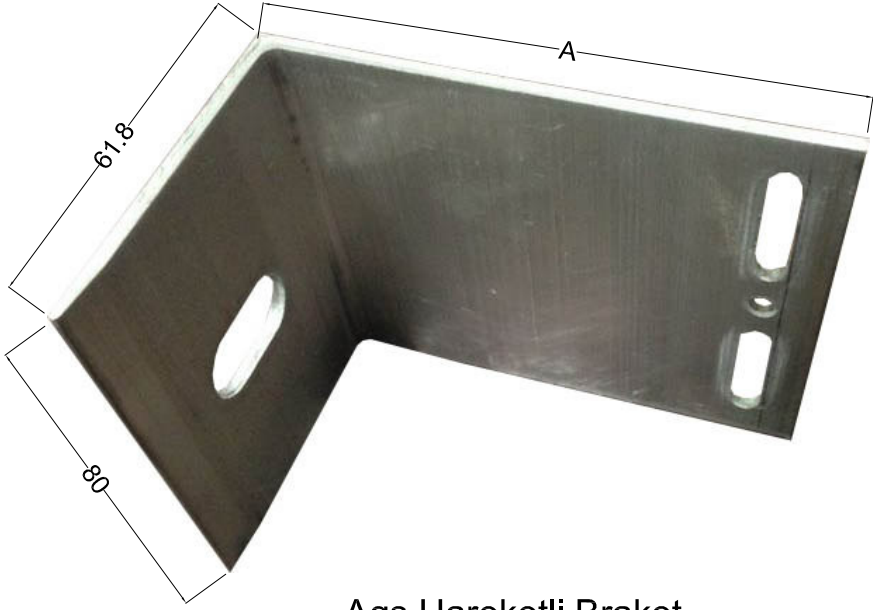

Agsfix Hareketli

A x 61.8 x 80 mm
80 x 61.8 x 80 mm
100 x 61.8 x 80 mm
120 x 61.8 x 80 mm
140 x 61.8 x 80 mm
160 x 61.8 x 80 mm
180 x 61.8 x 80 mm

Agsfix Hareketli

Smartfix

ÖN GÖRÜNÜŞ

YAN GÖRÜNÜŞ

Ags Sabit Braket

Ags Hareketli Braket

AGS BRAKET 3mm

Ags Braket Sabit

Ags Braket Sabit

A x 61.8 x 150 mm
60 x 61.8 x 150 mm
80 x 61.8 x 150 mm
100 x 61.8 x 150 mm
120 x 61.8 x 150 mm
140 x 61.8 x 150 mm
160 x 61.8 x 150 mm
180 x 61.8 x 150 mm

Ags Braket Hareketli

A x 61.8 x 80 mm
60 x 61.8 x 80 mm
80 x 61.8 x 80 mm
100 x 61.8 x 80 mm
120 x 61.8 x 80 mm
140 x 61.8 x 80 mm
160 x 61.8 x 80 mm
180 x 61.8 x 80 mm

Ags Braket Hareketli

Ags Hareketli Braket