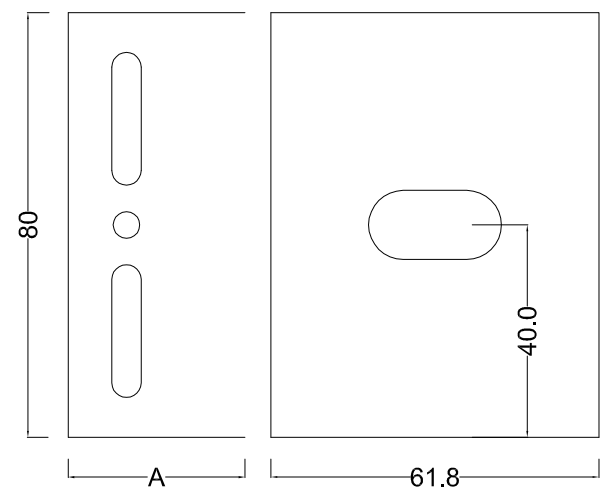

A x 61.8 x 80 mm
80 x 61.8 x 80 mm
100 x 61.8 x 80 mm
120 x 61.8 x 80 mm
140 x 61.8 x 80 mm
160 x 61.8 x 80 mm
180 x 61.8 x 80 mm

İzofix Hareketli

Agsfix Hareketli

Agsfix Sabit

Agsfix Sabit

Agsfix Sabit

A x 61.8 x 150 mm
80 x 61.8 x 150 mm
100 x 61.8 x 150 mm
120 x 61.8 x 150 mm
140 x 61.8 x 150 mm
160 x 61.8 x 150 mm
180 x 61.8 x 150 mm

Agsfix Hareketli

A x 61.8 x 80 mm
80 x 61.8 x 80 mm
100 x 61.8 x 80 mm
120 x 61.8 x 80 mm
140 x 61.8 x 80 mm
160 x 61.8 x 80 mm
180 x 61.8 x 80 mm

Agsfix Hareketli

Smartfix

ÖN GÖRÜNÜŞ

YAN GÖRÜNÜŞ

Ags Sabit Braket

Ags Hareketli Braket

AGS BRAKET 3mm

Ags Braket Sabit

Ags Braket Sabit

A x 61.8 x 150 mm
60 x 61.8 x 150 mm
80 x 61.8 x 150 mm
100 x 61.8 x 150 mm
120 x 61.8 x 150 mm
140 x 61.8 x 150 mm
160 x 61.8 x 150 mm
180 x 61.8 x 150 mm

Ags Braket Hareketli

A x 61.8 x 80 mm
60 x 61.8 x 80 mm
80 x 61.8 x 80 mm
100 x 61.8 x 80 mm
120 x 61.8 x 80 mm
140 x 61.8 x 80 mm
160 x 61.8 x 80 mm
180 x 61.8 x 80 mm

Ags Braket Hareketli

Ags Hareketli Braket