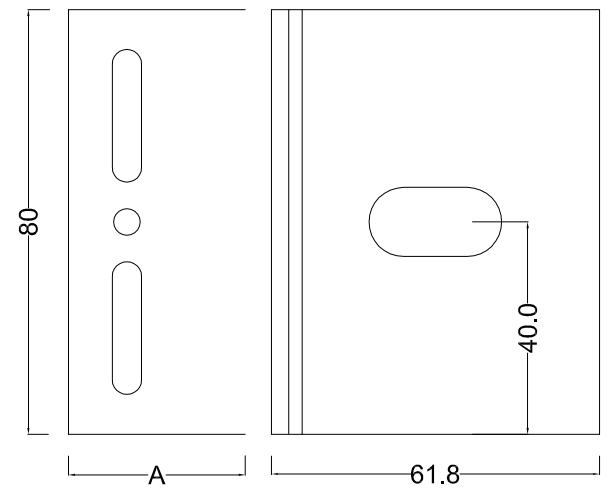

İzofix Hareketli

İzofix Sabit

İzofix Sabit

İzofix Sabit

A x 61.8 x 150 mm
80 x 61.8 x 150 mm
100 x 61.8 x 150 mm
120 x 61.8 x 150 mm
140 x 61.8 x 150 mm
160 x 61.8 x 150 mm
180 x 61.8 x 150 mm

İzofix Hareketli

A x 61.8 x 80 mm
80 x 61.8 x 80 mm
100 x 61.8 x 80 mm
120 x 61.8 x 80 mm
140 x 61.8 x 80 mm
160 x 61.8 x 80 mm
180 x 61.8 x 80 mm

İzofix Hareketli

Agsfix Hareketli

Agsfix Sabit

Agsfix Sabit

Agsfix Sabit

A x 61.8 x 150 mm
80 x 61.8 x 150 mm
100 x 61.8 x 150 mm
120 x 61.8 x 150 mm
140 x 61.8 x 150 mm
160 x 61.8 x 150 mm
180 x 61.8 x 150 mm

Agsfix Hareketli

A x 61.8 x 80 mm
80 x 61.8 x 80 mm
100 x 61.8 x 80 mm
120 x 61.8 x 80 mm
140 x 61.8 x 80 mm
160 x 61.8 x 80 mm
180 x 61.8 x 80 mm

Agsfix Hareketli

Smartfix

ÖN GÖRÜNÜŞ

YAN GÖRÜNÜŞ

Ags Sabit Braket

A x 61.8 x 150 mm
60 x 61.8 x 150 mm
80 x 61.8 x 150 mm
100 x 61.8 x 150 mm
120 x 61.8 x 150 mm
140 x 61.8 x 150 mm
160 x 61.8 x 150 mm
180 x 61.8 x 150 mm

Ags Braket Hareketli

Ags Braket Sabit

DETAY A