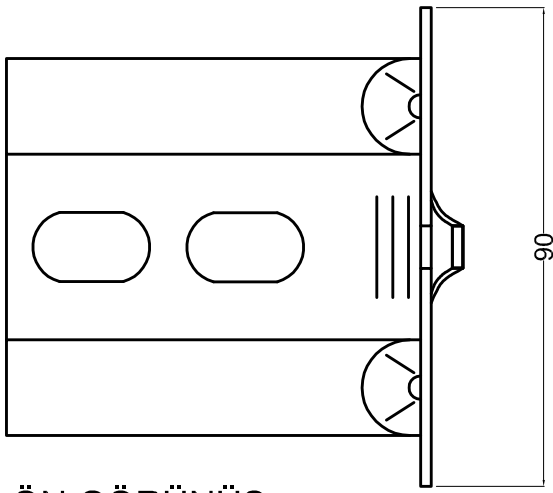

Smartfix

PLAN

ÖN GÖRÜNÜŞ

YAN GÖRÜNÜŞ