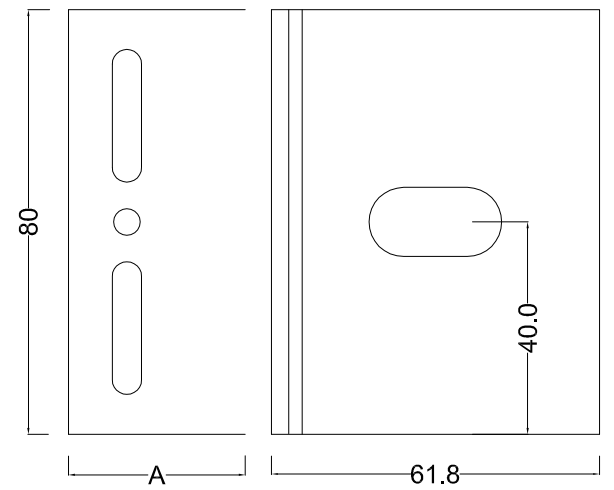

Hızlı Yapıştırıcı

İzofix Hareketli

İzofix Sabit

İzofix Sabit

İzofix Sabit

| A x 61.8 x 150 mm |
|---------------------|
| 80 x 61.8 x 150 mm |
| 100 x 61.8 x 150 mm |
| 120 x 61.8 x 150 mm |
| 140 x 61.8 x 150 mm |
| 160 x 61.8 x 150 mm |
| 180 x 61.8 x 150 mm |

İzofix Hareketli

| A x 61.8 x 80 mm |
|--------------------|
| 80 x 61.8 x 80 mm |
| 100 x 61.8 x 80 mm |
| 120 x 61.8 x 80 mm |
| 140 x 61.8 x 80 mm |
| 160 x 61.8 x 80 mm |
| 180 x 61.8 x 80 mm |

İzofix Hareketli

Agsfix Hareketli

Agsfix Sabit

Agsfix Sabit

Agsfix Sabit

| A x 61.8 x 150 mm |
|---------------------|
| 80 x 61.8 x 150 mm |
| 100 x 61.8 x 150 mm |
| 120 x 61.8 x 150 mm |
| 140 x 61.8 x 150 mm |
| 160 x 61.8 x 150 mm |
| 180 x 61.8 x 150 mm |

Agsfix Hareketli

| A x 61.8 x 80 mm |
|--------------------|
| 80 x 61.8 x 80 mm |
| 100 x 61.8 x 80 mm |
| 120 x 61.8 x 80 mm |
| 140 x 61.8 x 80 mm |
| 160 x 61.8 x 80 mm |
| 180 x 61.8 x 80 mm |

Agsfix Hareketli