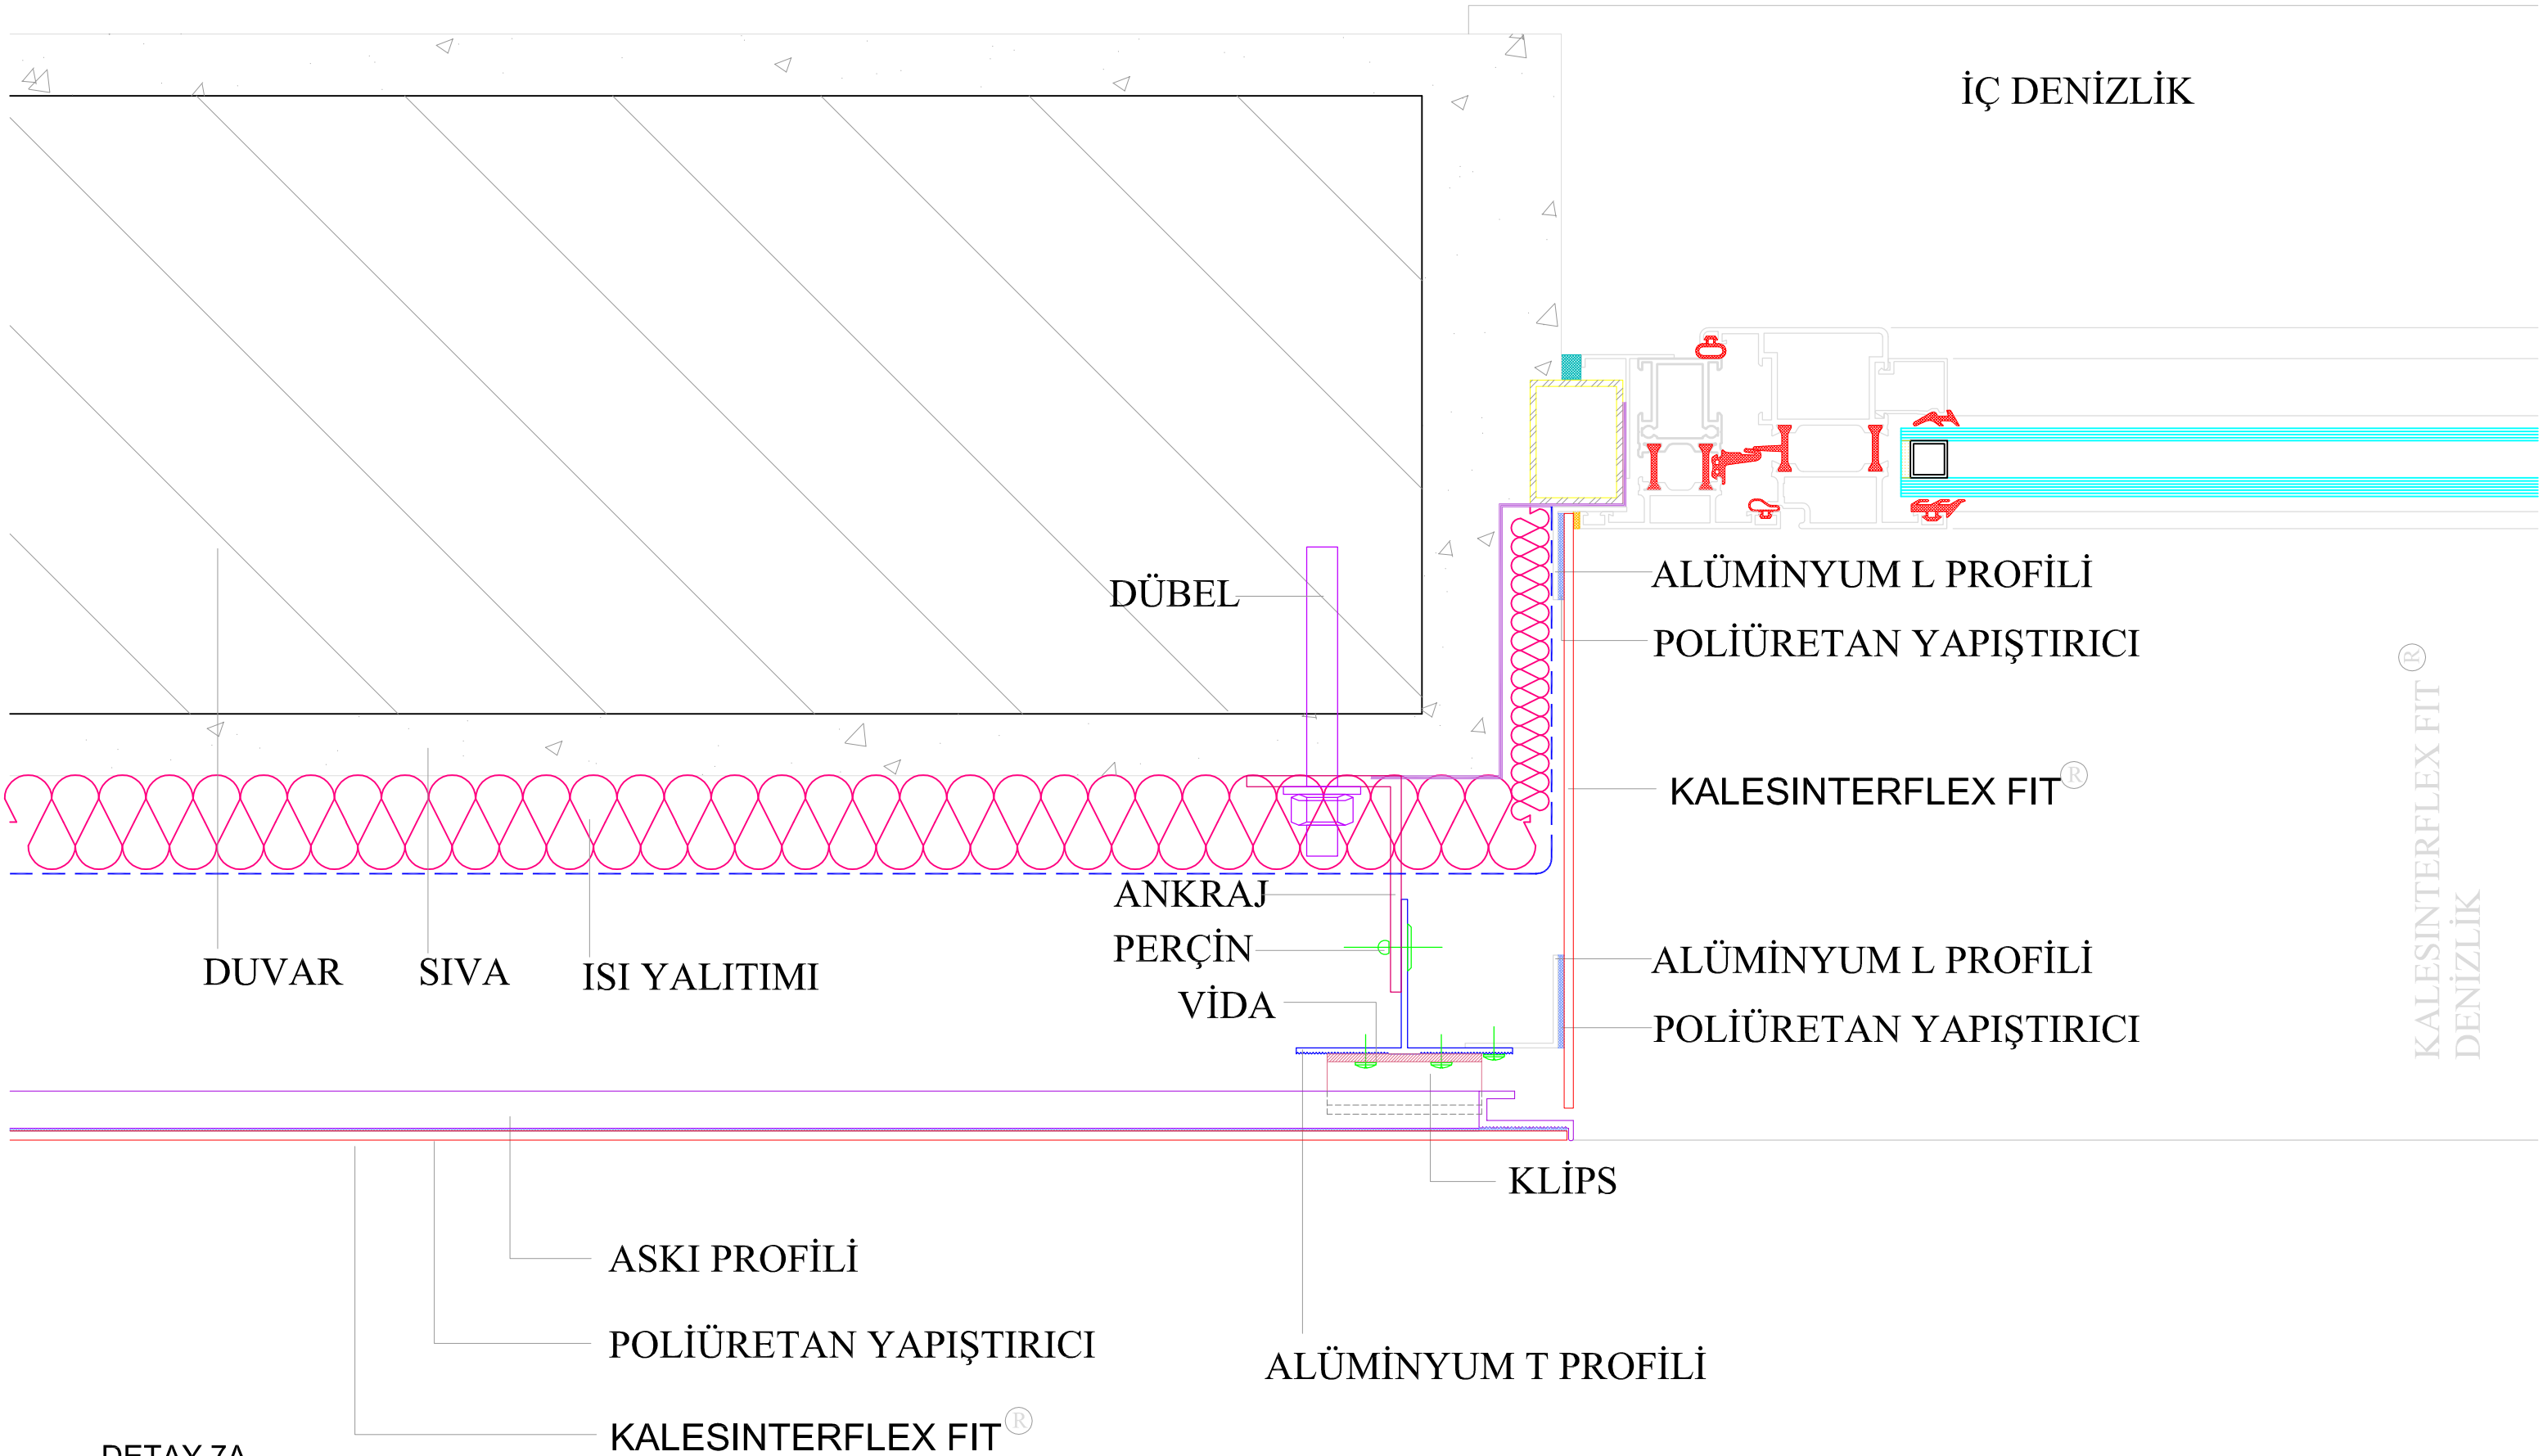

Ags Braket Sabit

| A x 61.8 x 150 mm |
|---------------------|
| 60 x 61.8 x 150 mm |
| 80 x 61.8 x 150 mm |
| 100 x 61.8 x 150 mm |
| 120 x 61.8 x 150 mm |
| 140 x 61.8 x 150 mm |
| 160 x 61.8 x 150 mm |
| 180 x 61.8 x 150 mm |

Ags Braket Hareketli

Ags Braket Sabit

DETAY 3

DETAY 7B

DETAY 9

DETAY A