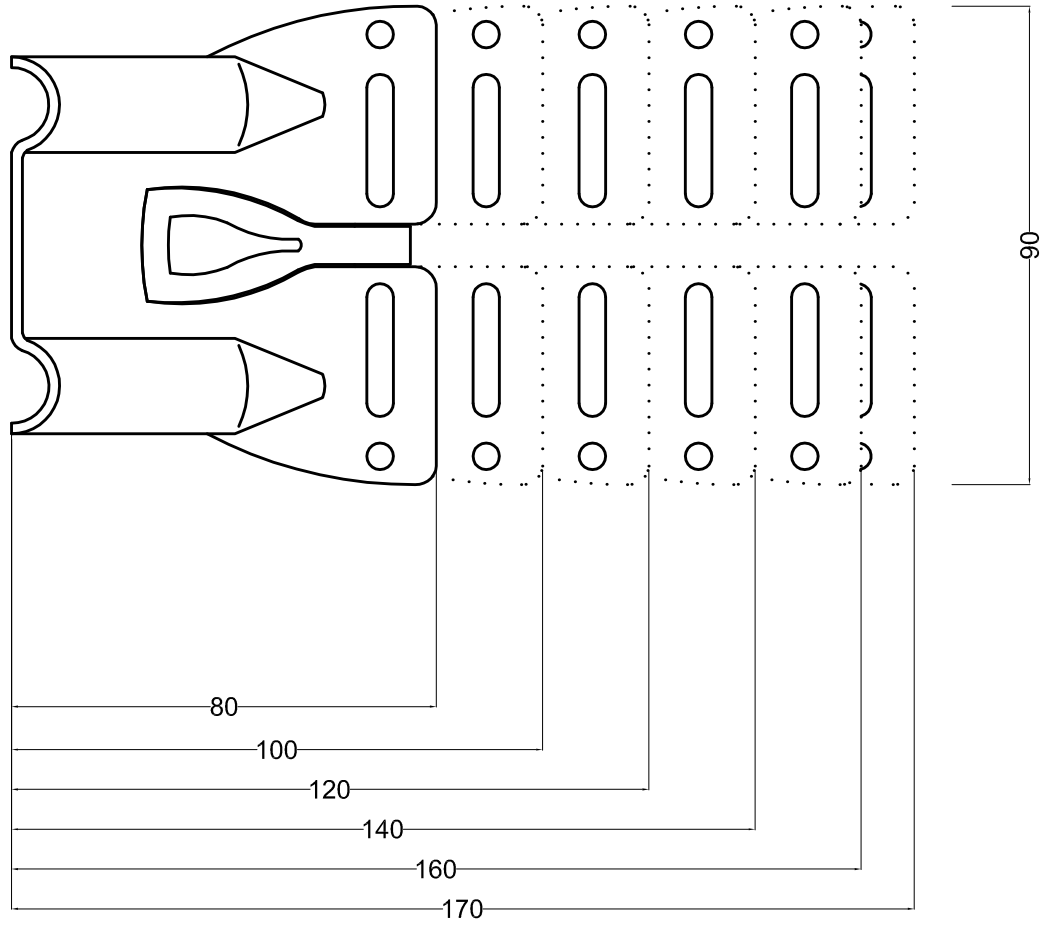

Agsfix Hareketli

Agsfix Sabit

Agsfix Sabit

Agsfix Sabit

| A x 61.8 x 150 mm |
|---------------------|
| 80 x 61.8 x 150 mm |
| 100 x 61.8 x 150 mm |
| 120 x 61.8 x 150 mm |
| 140 x 61.8 x 150 mm |
| 160 x 61.8 x 150 mm |
| 180 x 61.8 x 150 mm |

Agsfix Hareketli

| A x 61.8 x 80 mm |
|--------------------|
| 80 x 61.8 x 80 mm |
| 100 x 61.8 x 80 mm |
| 120 x 61.8 x 80 mm |
| 140 x 61.8 x 80 mm |
| 160 x 61.8 x 80 mm |
| 180 x 61.8 x 80 mm |

Agsfix Hareketli

Smartfix

PLAN

ÖN GÖRÜNÜŞ

YAN GÖRÜNÜŞ

Ags Sabit Braket

Ags Hareketli Braket

AGS BRAKET 3mm

Ags Braket Sabit