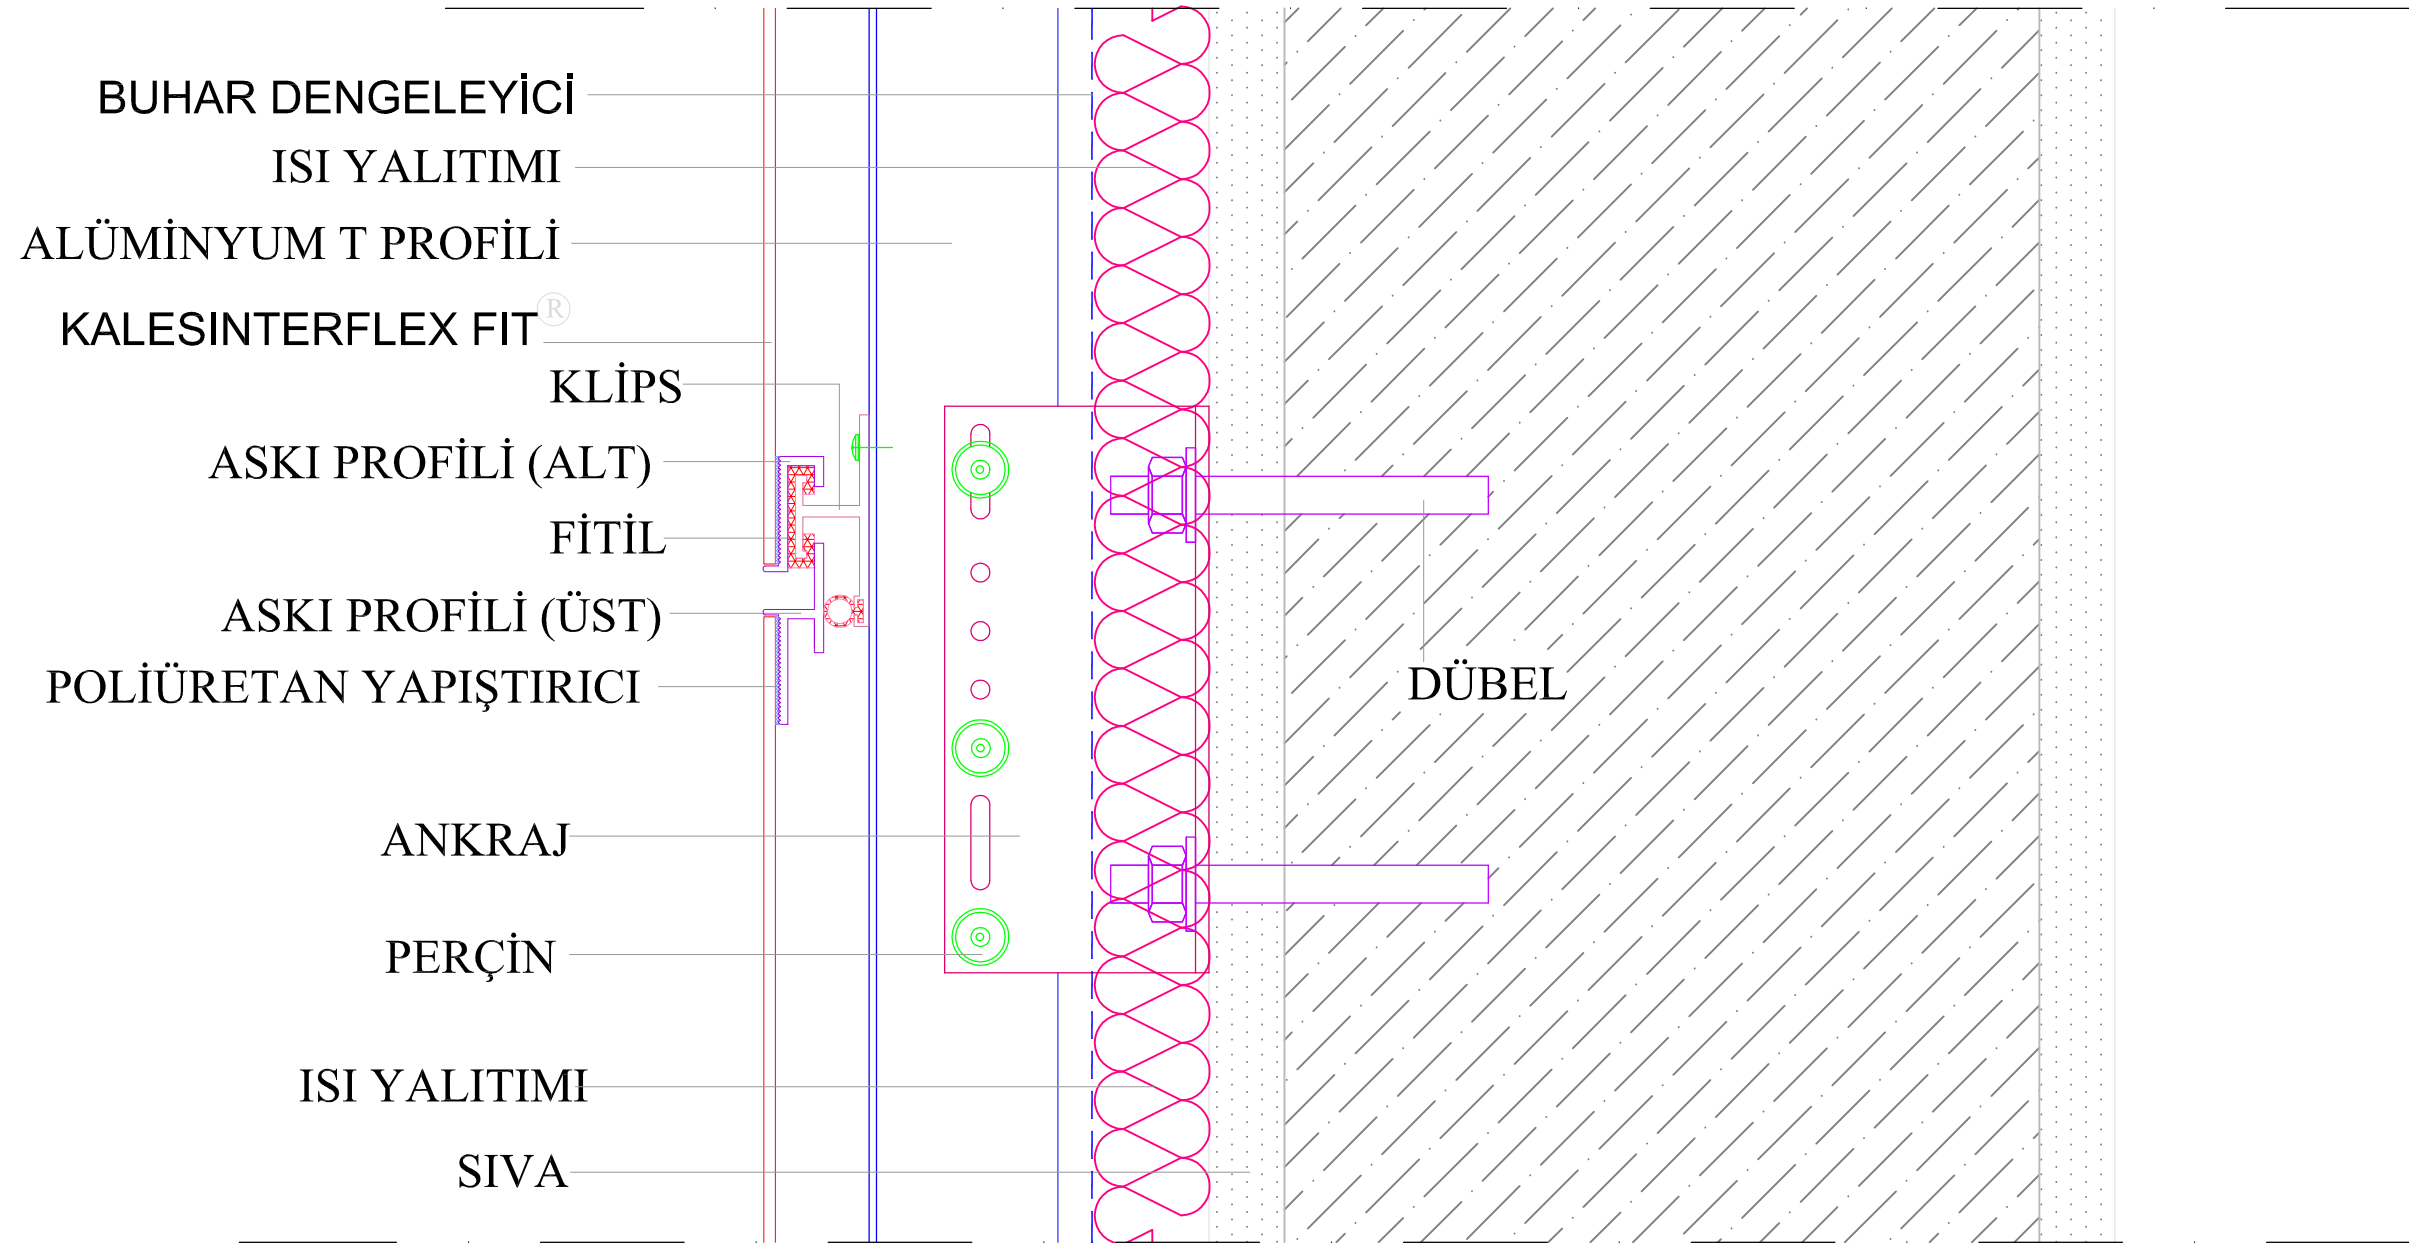

Ags Braket Sabit

| A x 61.8 x 150 mm |
|---------------------|
| 60 x 61.8 x 150 mm |
| 80 x 61.8 x 150 mm |
| 100 x 61.8 x 150 mm |
| 120 x 61.8 x 150 mm |
| 140 x 61.8 x 150 mm |
| 160 x 61.8 x 150 mm |
| 180 x 61.8 x 150 mm |

Ags Braket Hareketli

Ags Braket Sabit

DETAY 3

DETAY 7B

DETAY 9

DETAY A