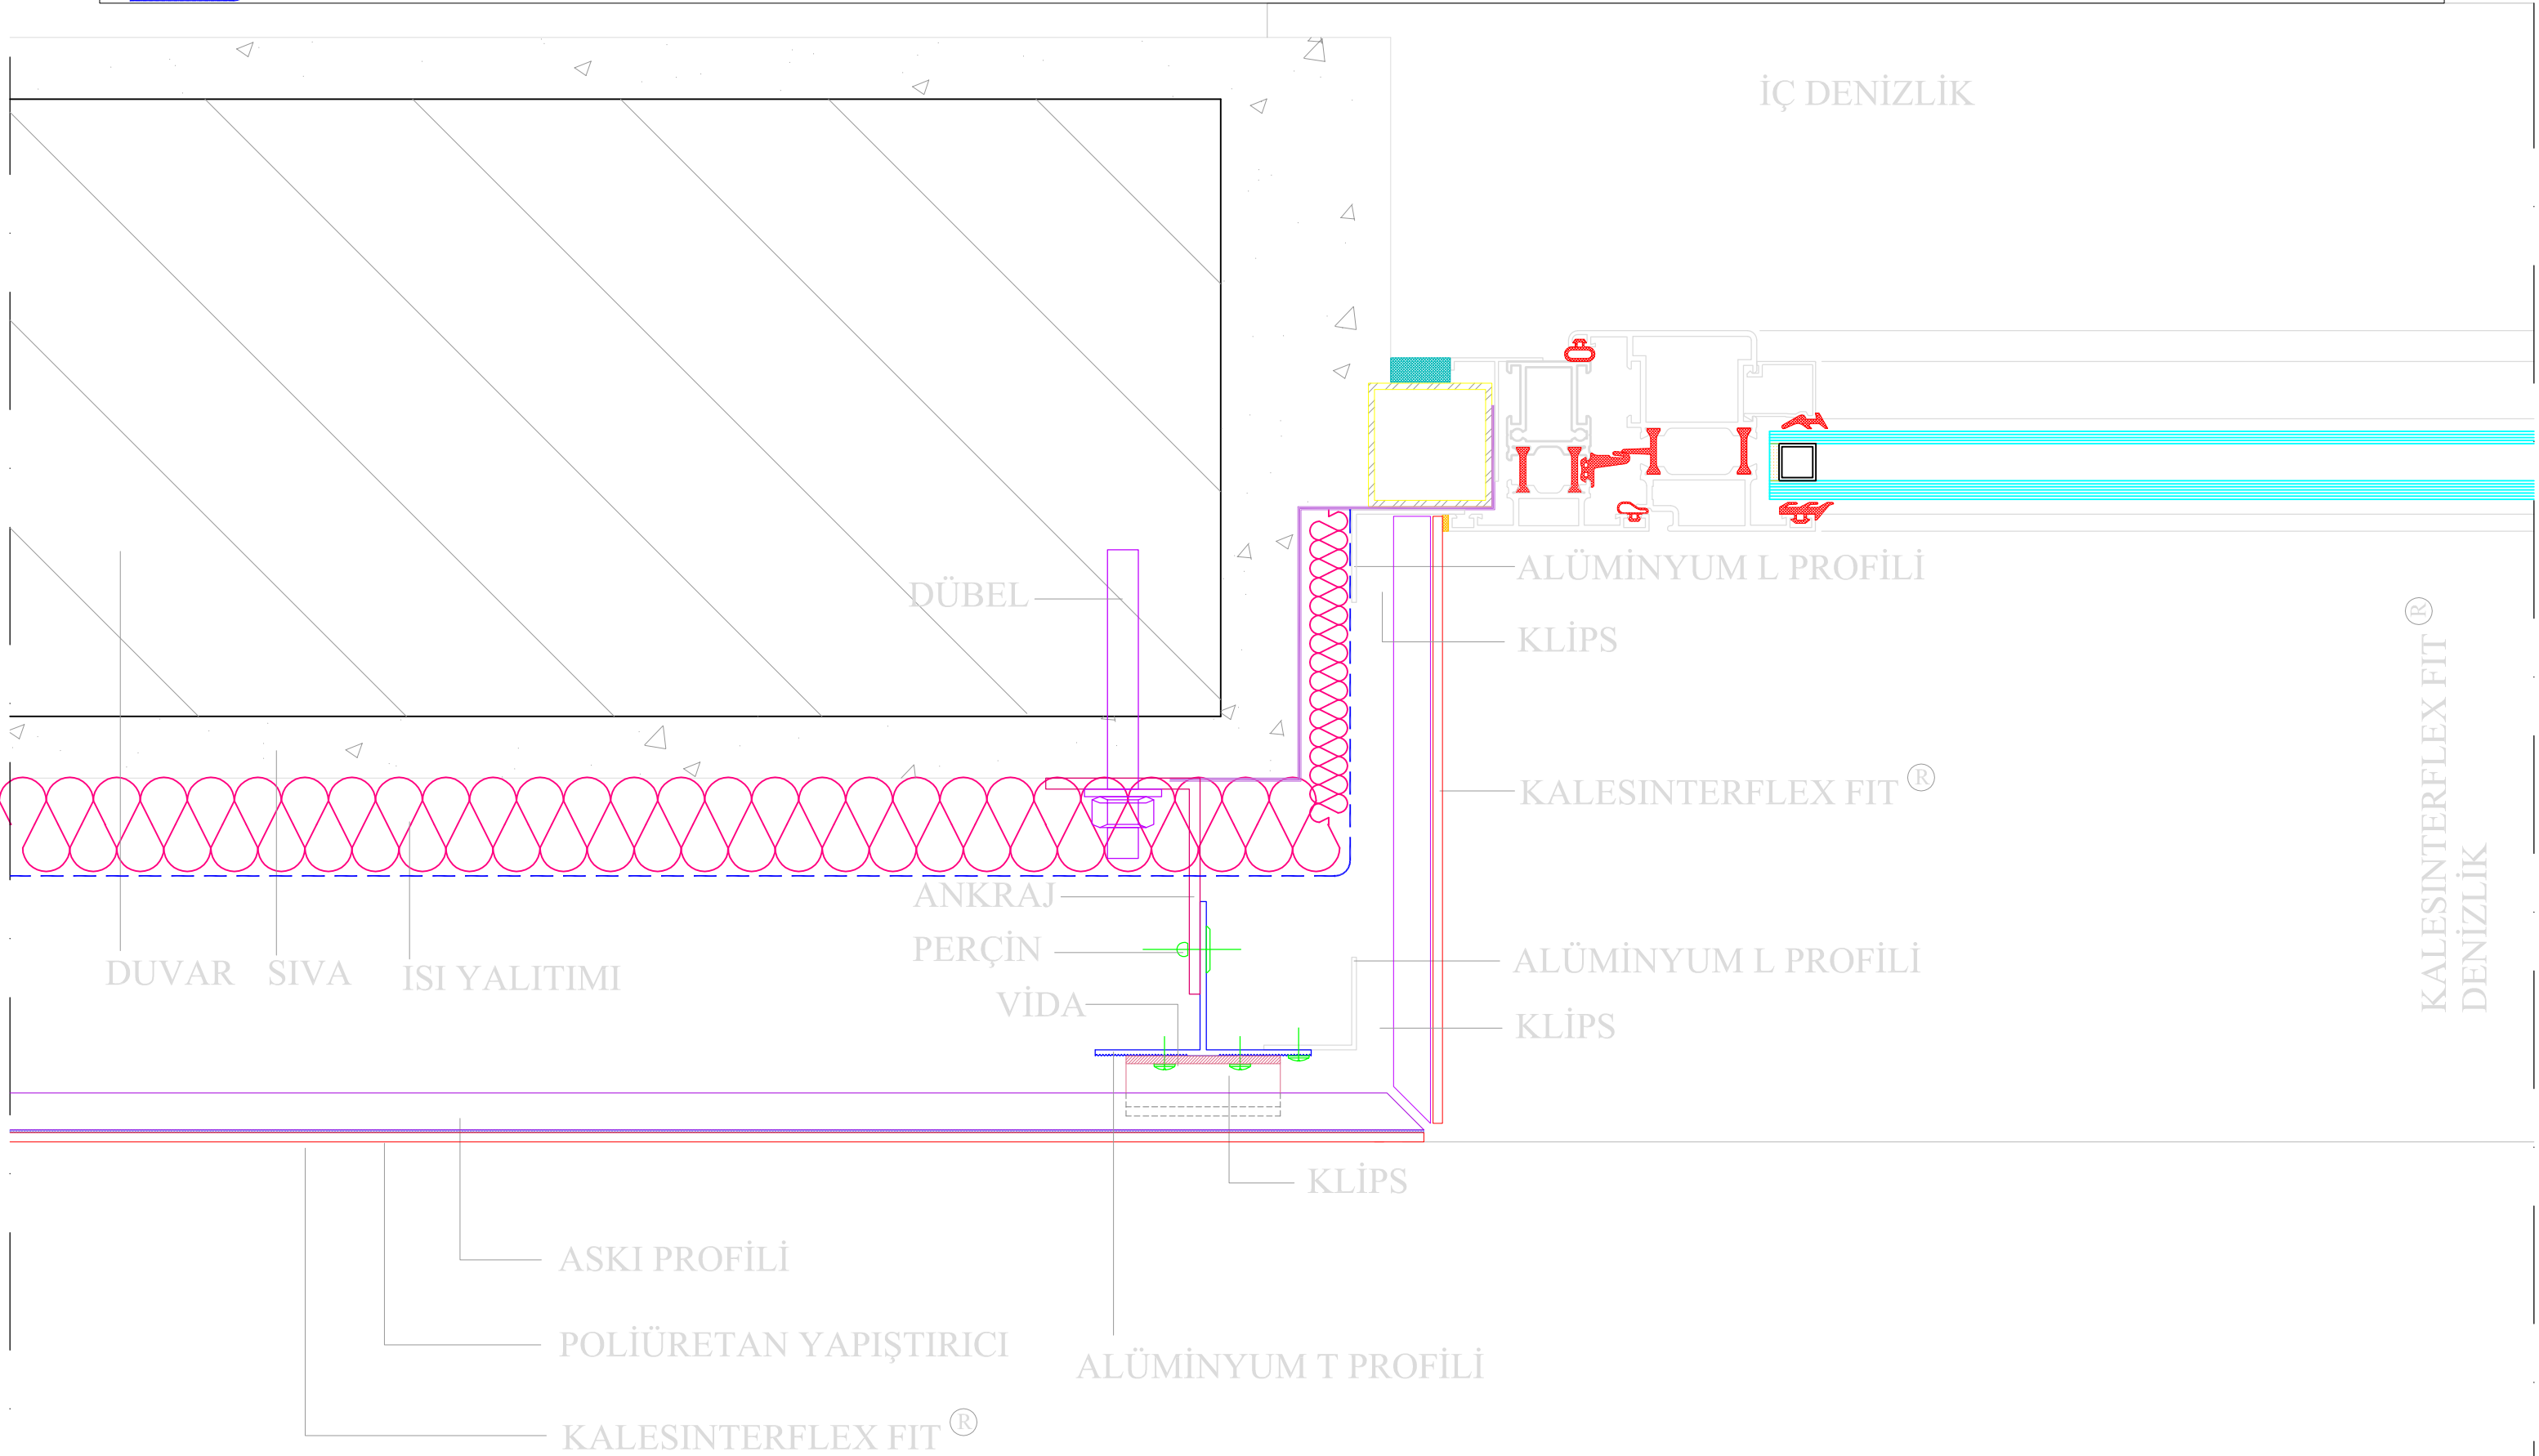

Ags Braket Sabit

| A x 61.8 x 150 mm |
|---------------------|
| 60 x 61.8 x 150 mm |
| 80 x 61.8 x 150 mm |
| 100 x 61.8 x 150 mm |
| 120 x 61.8 x 150 mm |
| 140 x 61.8 x 150 mm |
| 160 x 61.8 x 150 mm |
| 180 x 61.8 x 150 mm |

Ags Braket Hareketli

Ags Braket Sabit

DETAY 3

DETAY 7B

DETAY 9

DETAY A