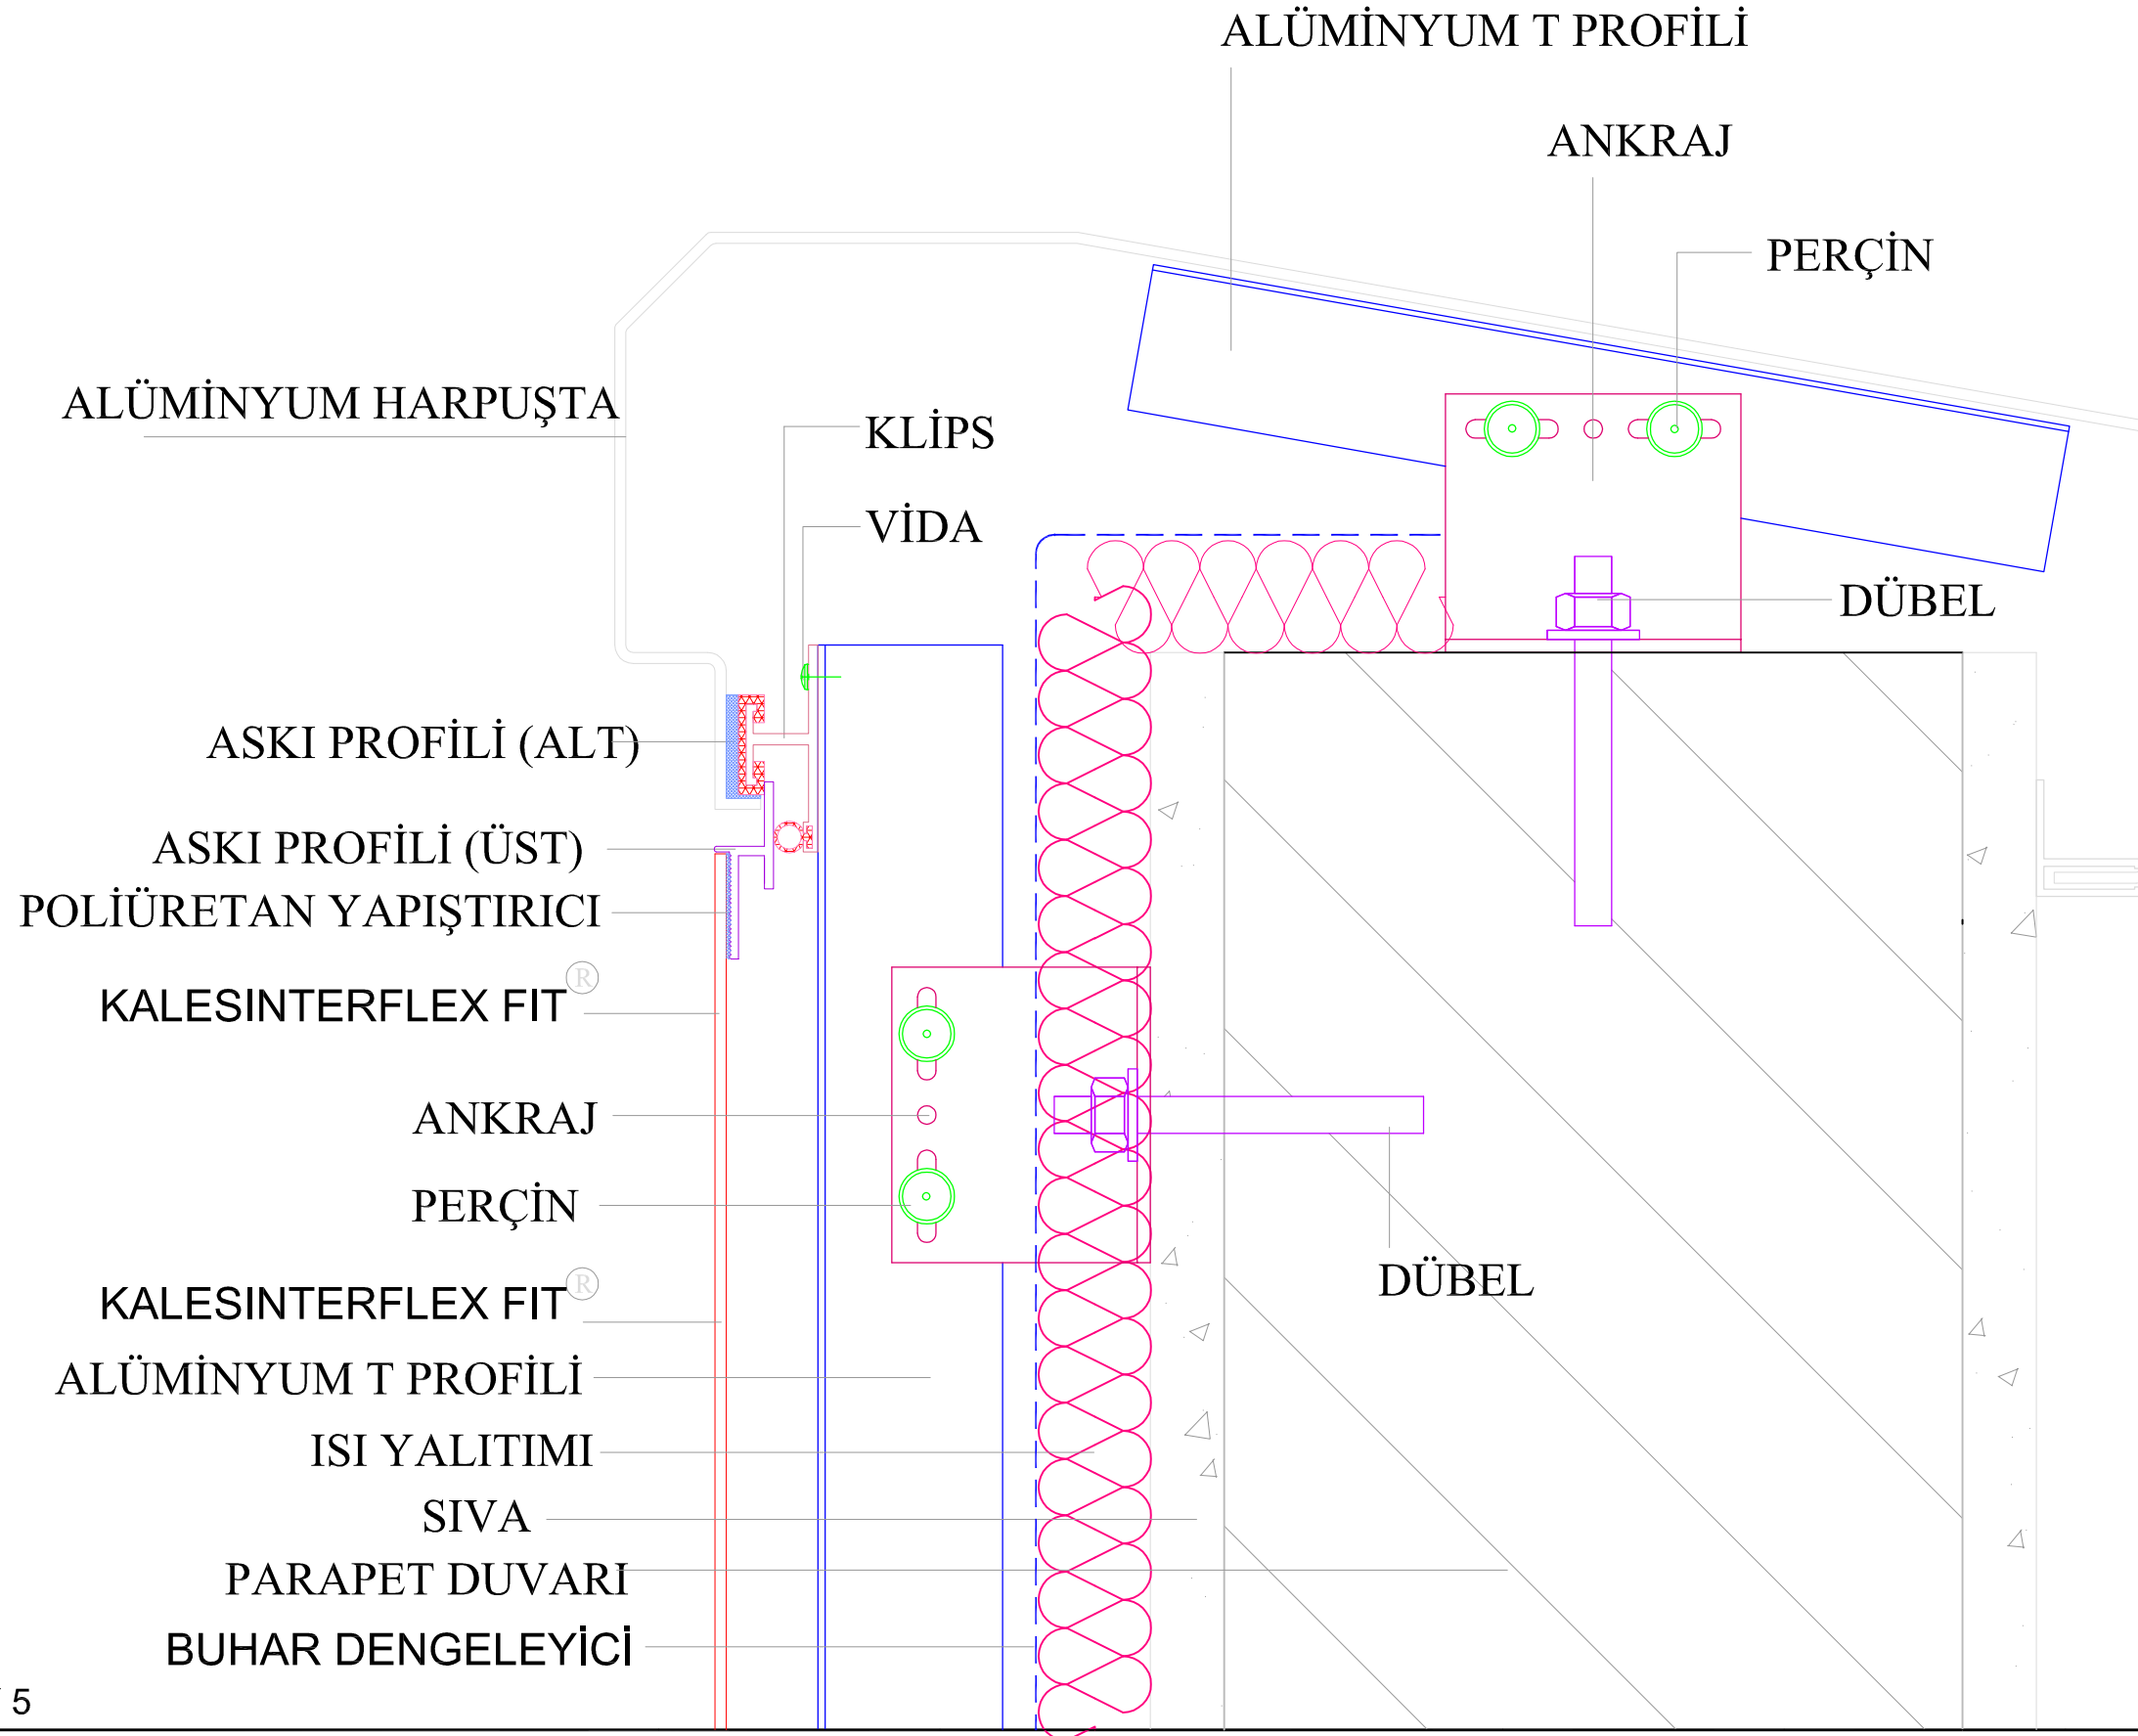

Ags Braket Sabit

| A x 61.8 x 150 mm |
|---------------------|
| 60 x 61.8 x 150 mm |
| 80 x 61.8 x 150 mm |
| 100 x 61.8 x 150 mm |
| 120 x 61.8 x 150 mm |
| 140 x 61.8 x 150 mm |
| 160 x 61.8 x 150 mm |
| 180 x 61.8 x 150 mm |

Ags Braket Hareketli

Ags Braket Sabit

DETAY 3

DETAY 7B

DETAY 9

DETAY A