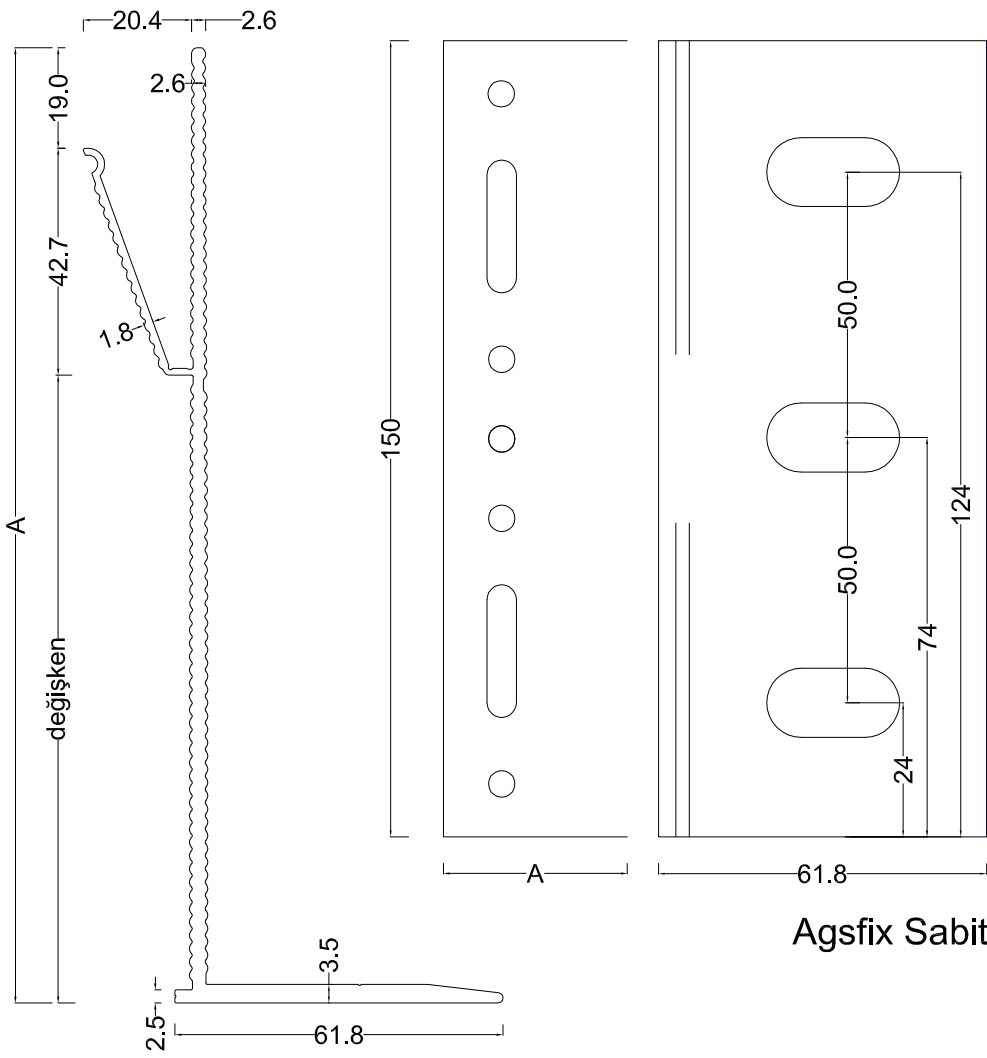

Hızlı Yapıştırıcı

İzofix Hareketli

İzofix Sabit

İzofix Sabit

İzofix Sabit

| A x 61.8 x 150 mm |
|---------------------|
| 80 x 61.8 x 150 mm |
| 100 x 61.8 x 150 mm |
| 120 x 61.8 x 150 mm |
| 140 x 61.8 x 150 mm |
| 160 x 61.8 x 150 mm |
| 180 x 61.8 x 150 mm |

İzofix Hareketli

| A x 61.8 x 80 mm |
|--------------------|
| 80 x 61.8 x 80 mm |
| 100 x 61.8 x 80 mm |
| 120 x 61.8 x 80 mm |
| 140 x 61.8 x 80 mm |
| 160 x 61.8 x 80 mm |
| 180 x 61.8 x 80 mm |

İzofix Hareketli

Agsfix Hareketli

Agsfix Sabit

Agsfix Sabit

Agsfix Sabit

| A x 61.8 x 150 mm |
|---------------------|
| 80 x 61.8 x 150 mm |
| 100 x 61.8 x 150 mm |
| 120 x 61.8 x 150 mm |
| 140 x 61.8 x 150 mm |
| 160 x 61.8 x 150 mm |
| 180 x 61.8 x 150 mm |

Agsfix Hareketli

| A x 61.8 x 80 mm |
|--------------------|
| 80 x 61.8 x 80 mm |
| 100 x 61.8 x 80 mm |
| 120 x 61.8 x 80 mm |
| 140 x 61.8 x 80 mm |
| 160 x 61.8 x 80 mm |
| 180 x 61.8 x 80 mm |

Agsfix Hareketli