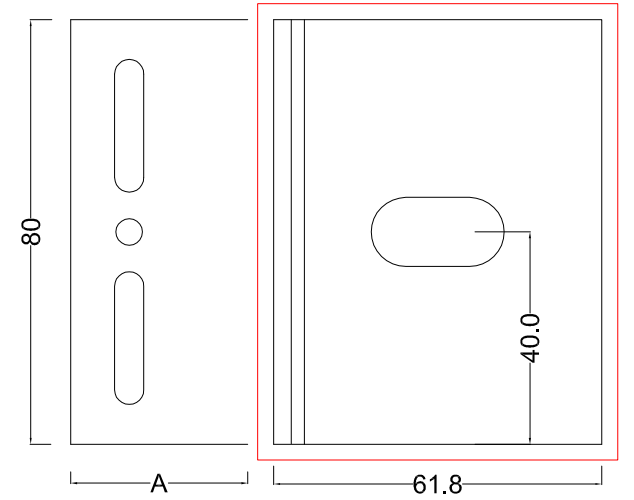

Hızlı Yapıştırıcı

İzofix Hareketli

İzofix Sabit

İzofix Sabit

İzofix Sabit

| A x 61.8 x 150 mm |
|---------------------|
| 80 x 61.8 x 150 mm |
| 100 x 61.8 x 150 mm |
| 120 x 61.8 x 150 mm |
| 140 x 61.8 x 150 mm |
| 160 x 61.8 x 150 mm |
| 180 x 61.8 x 150 mm |

İzofix Hareketli

| A x 61.8 x 80 mm |
|--------------------|
| 80 x 61.8 x 80 mm |
| 100 x 61.8 x 80 mm |
| 120 x 61.8 x 80 mm |
| 140 x 61.8 x 80 mm |
| 160 x 61.8 x 80 mm |
| 180 x 61.8 x 80 mm |

İzofix Hareketli

Agsfix Hareketli

Agsfix Sabit

Agsfix Sabit

Agsfix Sabit

| A x 61.8 x 150 mm |
|---------------------|
| 80 x 61.8 x 150 mm |
| 100 x 61.8 x 150 mm |
| 120 x 61.8 x 150 mm |
| 140 x 61.8 x 150 mm |
| 160 x 61.8 x 150 mm |
| 180 x 61.8 x 150 mm |

Agsfix Hareketli

| A x 61.8 x 80 mm |
|--------------------|
| 80 x 61.8 x 80 mm |
| 100 x 61.8 x 80 mm |
| 120 x 61.8 x 80 mm |
| 140 x 61.8 x 80 mm |
| 160 x 61.8 x 80 mm |
| 180 x 61.8 x 80 mm |

Agsfix Hareketli