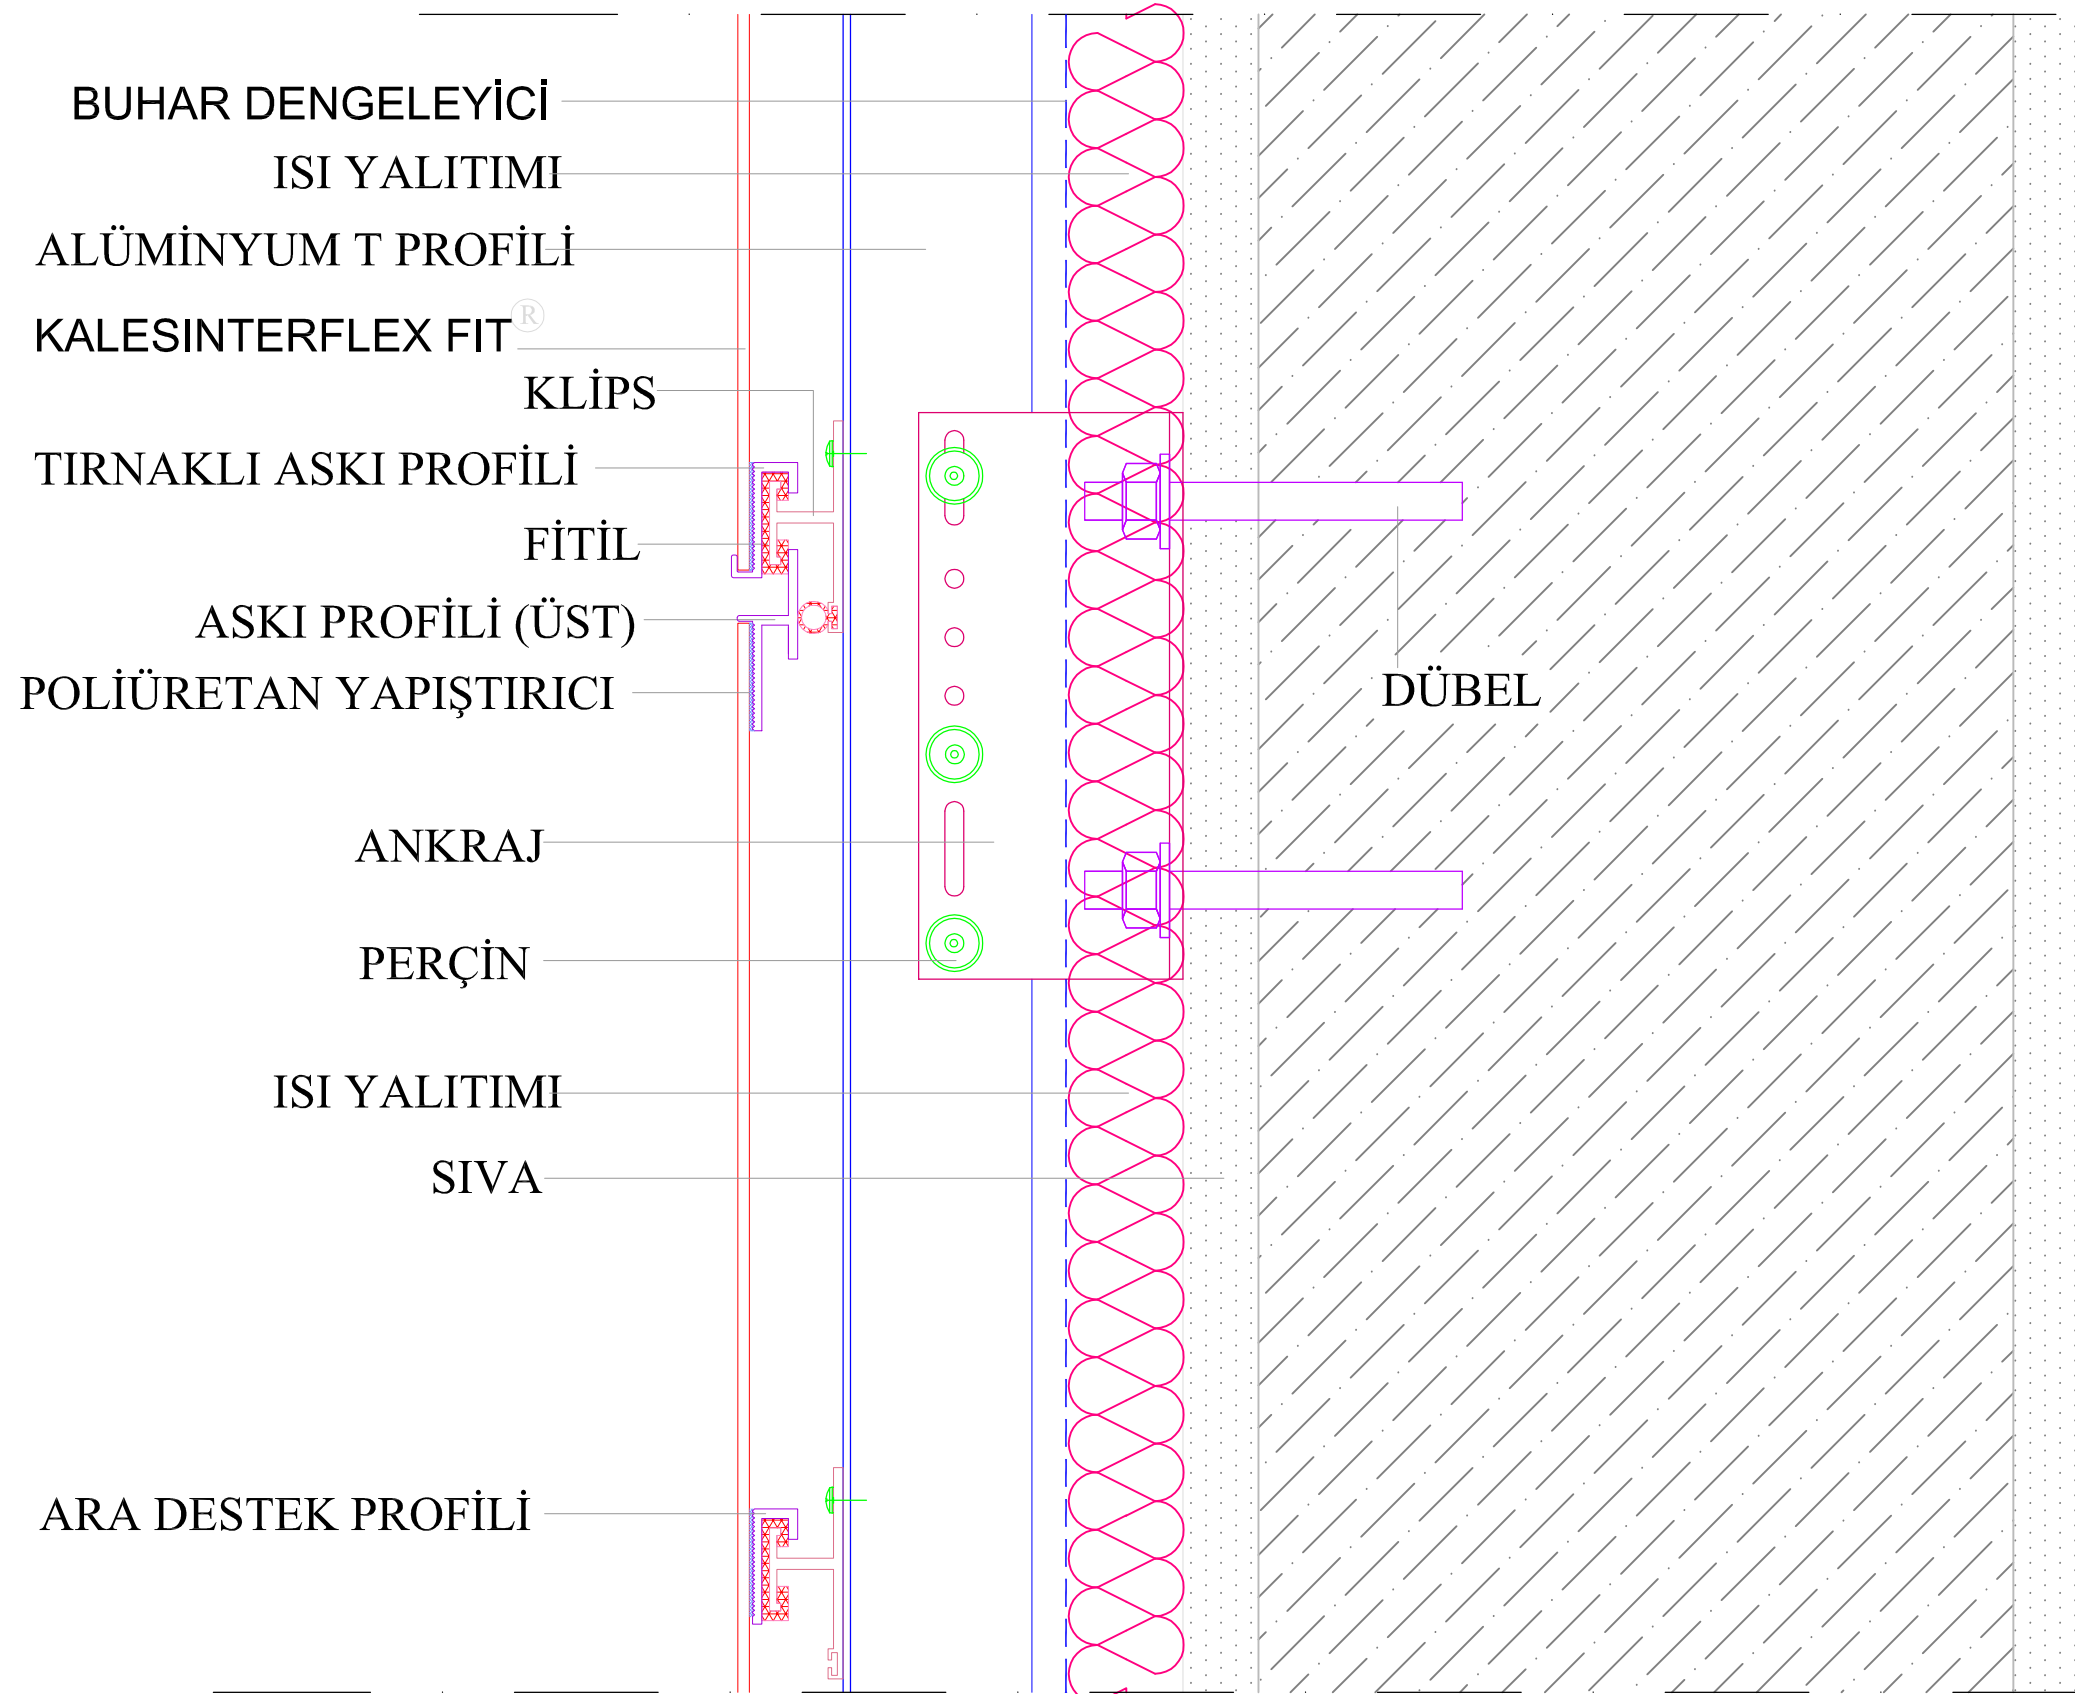

Ags Braket Sabit

| A x 61.8 x 150 mm |
|---------------------|
| 60 x 61.8 x 150 mm |
| 80 x 61.8 x 150 mm |
| 100 x 61.8 x 150 mm |
| 120 x 61.8 x 150 mm |
| 140 x 61.8 x 150 mm |
| 160 x 61.8 x 150 mm |
| 180 x 61.8 x 150 mm |

Ags Braket Hareketli

Ags Braket Sabit

DETAY 3

DETAY 7B

DETAY 9

DETAY A