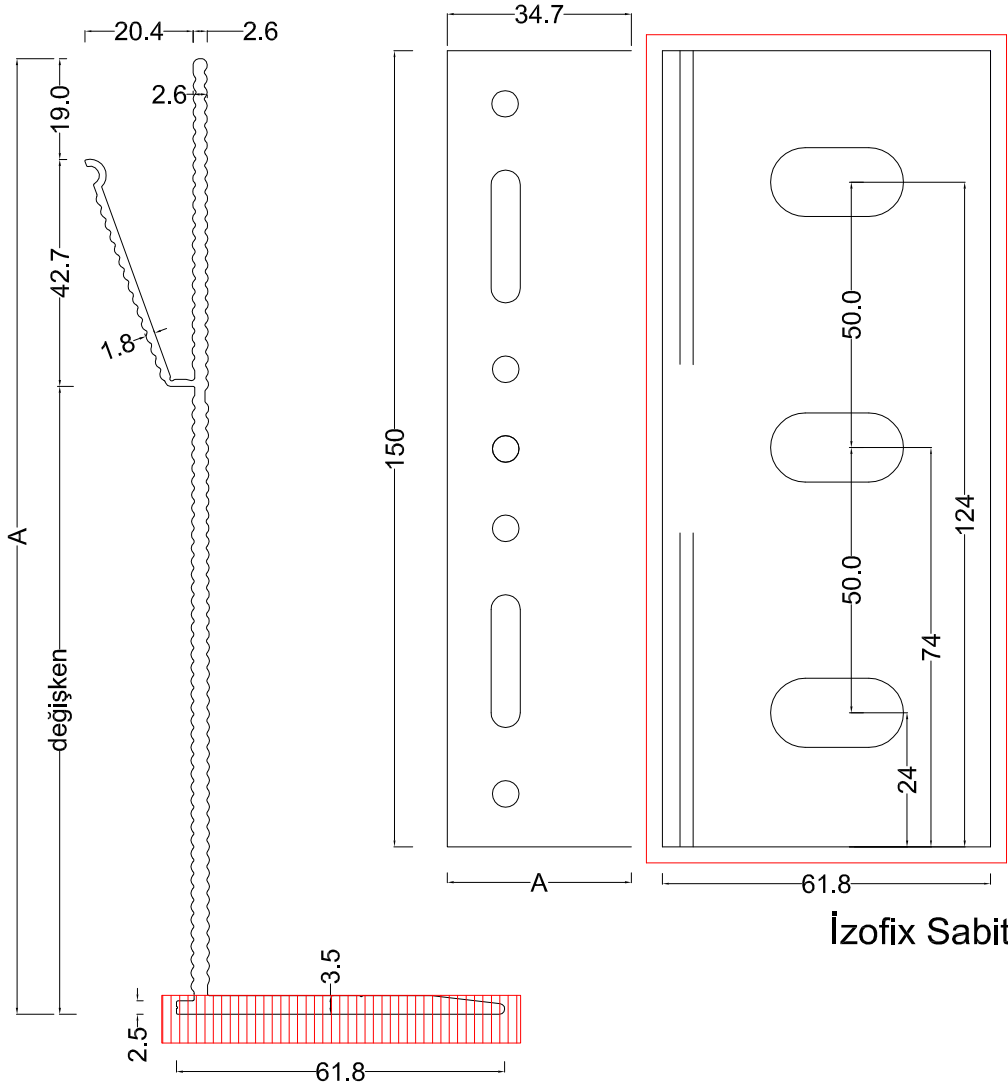

Hızlı Yapıştırıcı

İzofix Hareketli

İzofix Sabit

İzofix Sabit

İzofix Sabit

| A x 61.8 x 150 mm |
|---------------------|
| 80 x 61.8 x 150 mm |
| 100 x 61.8 x 150 mm |
| 120 x 61.8 x 150 mm |
| 140 x 61.8 x 150 mm |
| 160 x 61.8 x 150 mm |
| 180 x 61.8 x 150 mm |

İzofix Hareketli

| A x 61.8 x 80 mm |
|--------------------|
| 80 x 61.8 x 80 mm |
| 100 x 61.8 x 80 mm |
| 120 x 61.8 x 80 mm |
| 140 x 61.8 x 80 mm |
| 160 x 61.8 x 80 mm |
| 180 x 61.8 x 80 mm |

İzofix Hareketli

Agsfix Hareketli

Agsfix Sabit

Agsfix Sabit

Agsfix Sabit

| A x 61.8 x 150 mm |
|---------------------|
| 80 x 61.8 x 150 mm |
| 100 x 61.8 x 150 mm |
| 120 x 61.8 x 150 mm |
| 140 x 61.8 x 150 mm |
| 160 x 61.8 x 150 mm |
| 180 x 61.8 x 150 mm |

Ags Braket Sabit

| A x 61.8 x 150 mm |
|---------------------|
| 60 x 61.8 x 150 mm |
| 80 x 61.8 x 150 mm |
| 100 x 61.8 x 150 mm |
| 120 x 61.8 x 150 mm |
| 140 x 61.8 x 150 mm |
| 160 x 61.8 x 150 mm |
| 180 x 61.8 x 150 mm |