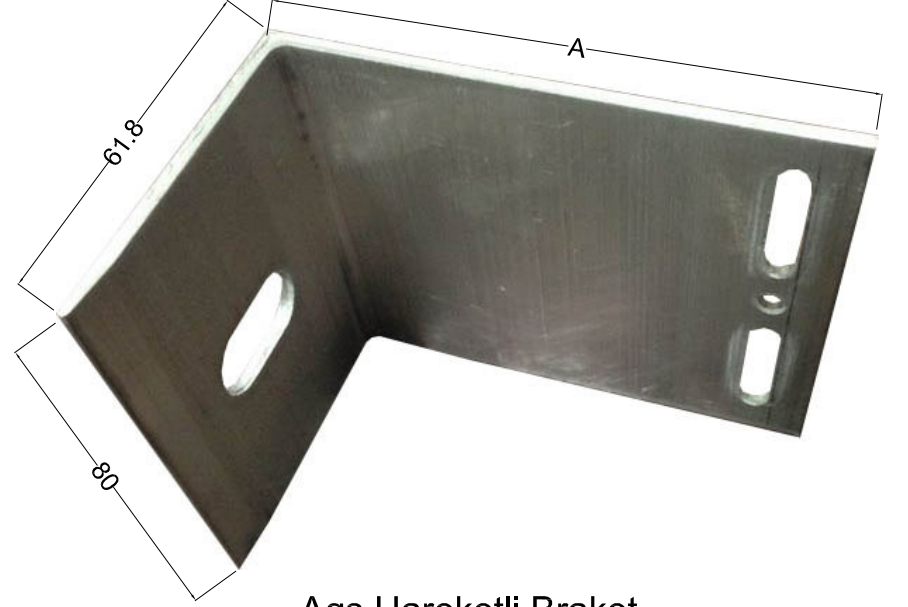

Agsfix Hareketli

| A x 61.8 x 80 mm |
|--------------------|
| 80 x 61.8 x 80 mm |
| 100 x 61.8 x 80 mm |
| 120 x 61.8 x 80 mm |
| 140 x 61.8 x 80 mm |
| 160 x 61.8 x 80 mm |
| 180 x 61.8 x 80 mm |

Agsfix Hareketli

Smartfix

PLAN

ÖN GÖRÜNÜŞ

YAN GÖRÜNÜŞ

Ags Sabit Braket

Ags Hareketli Braket

AGS BRAKET 3mm

Ags Braket Sabit

Ags Braket Sabit

| A x 61.8 x 150 mm |
|---------------------|
| 60 x 61.8 x 150 mm |
| 80 x 61.8 x 150 mm |
| 100 x 61.8 x 150 mm |
| 120 x 61.8 x 150 mm |
| 140 x 61.8 x 150 mm |
| 160 x 61.8 x 150 mm |
| 180 x 61.8 x 150 mm |