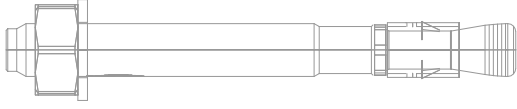

Çelik Dübel