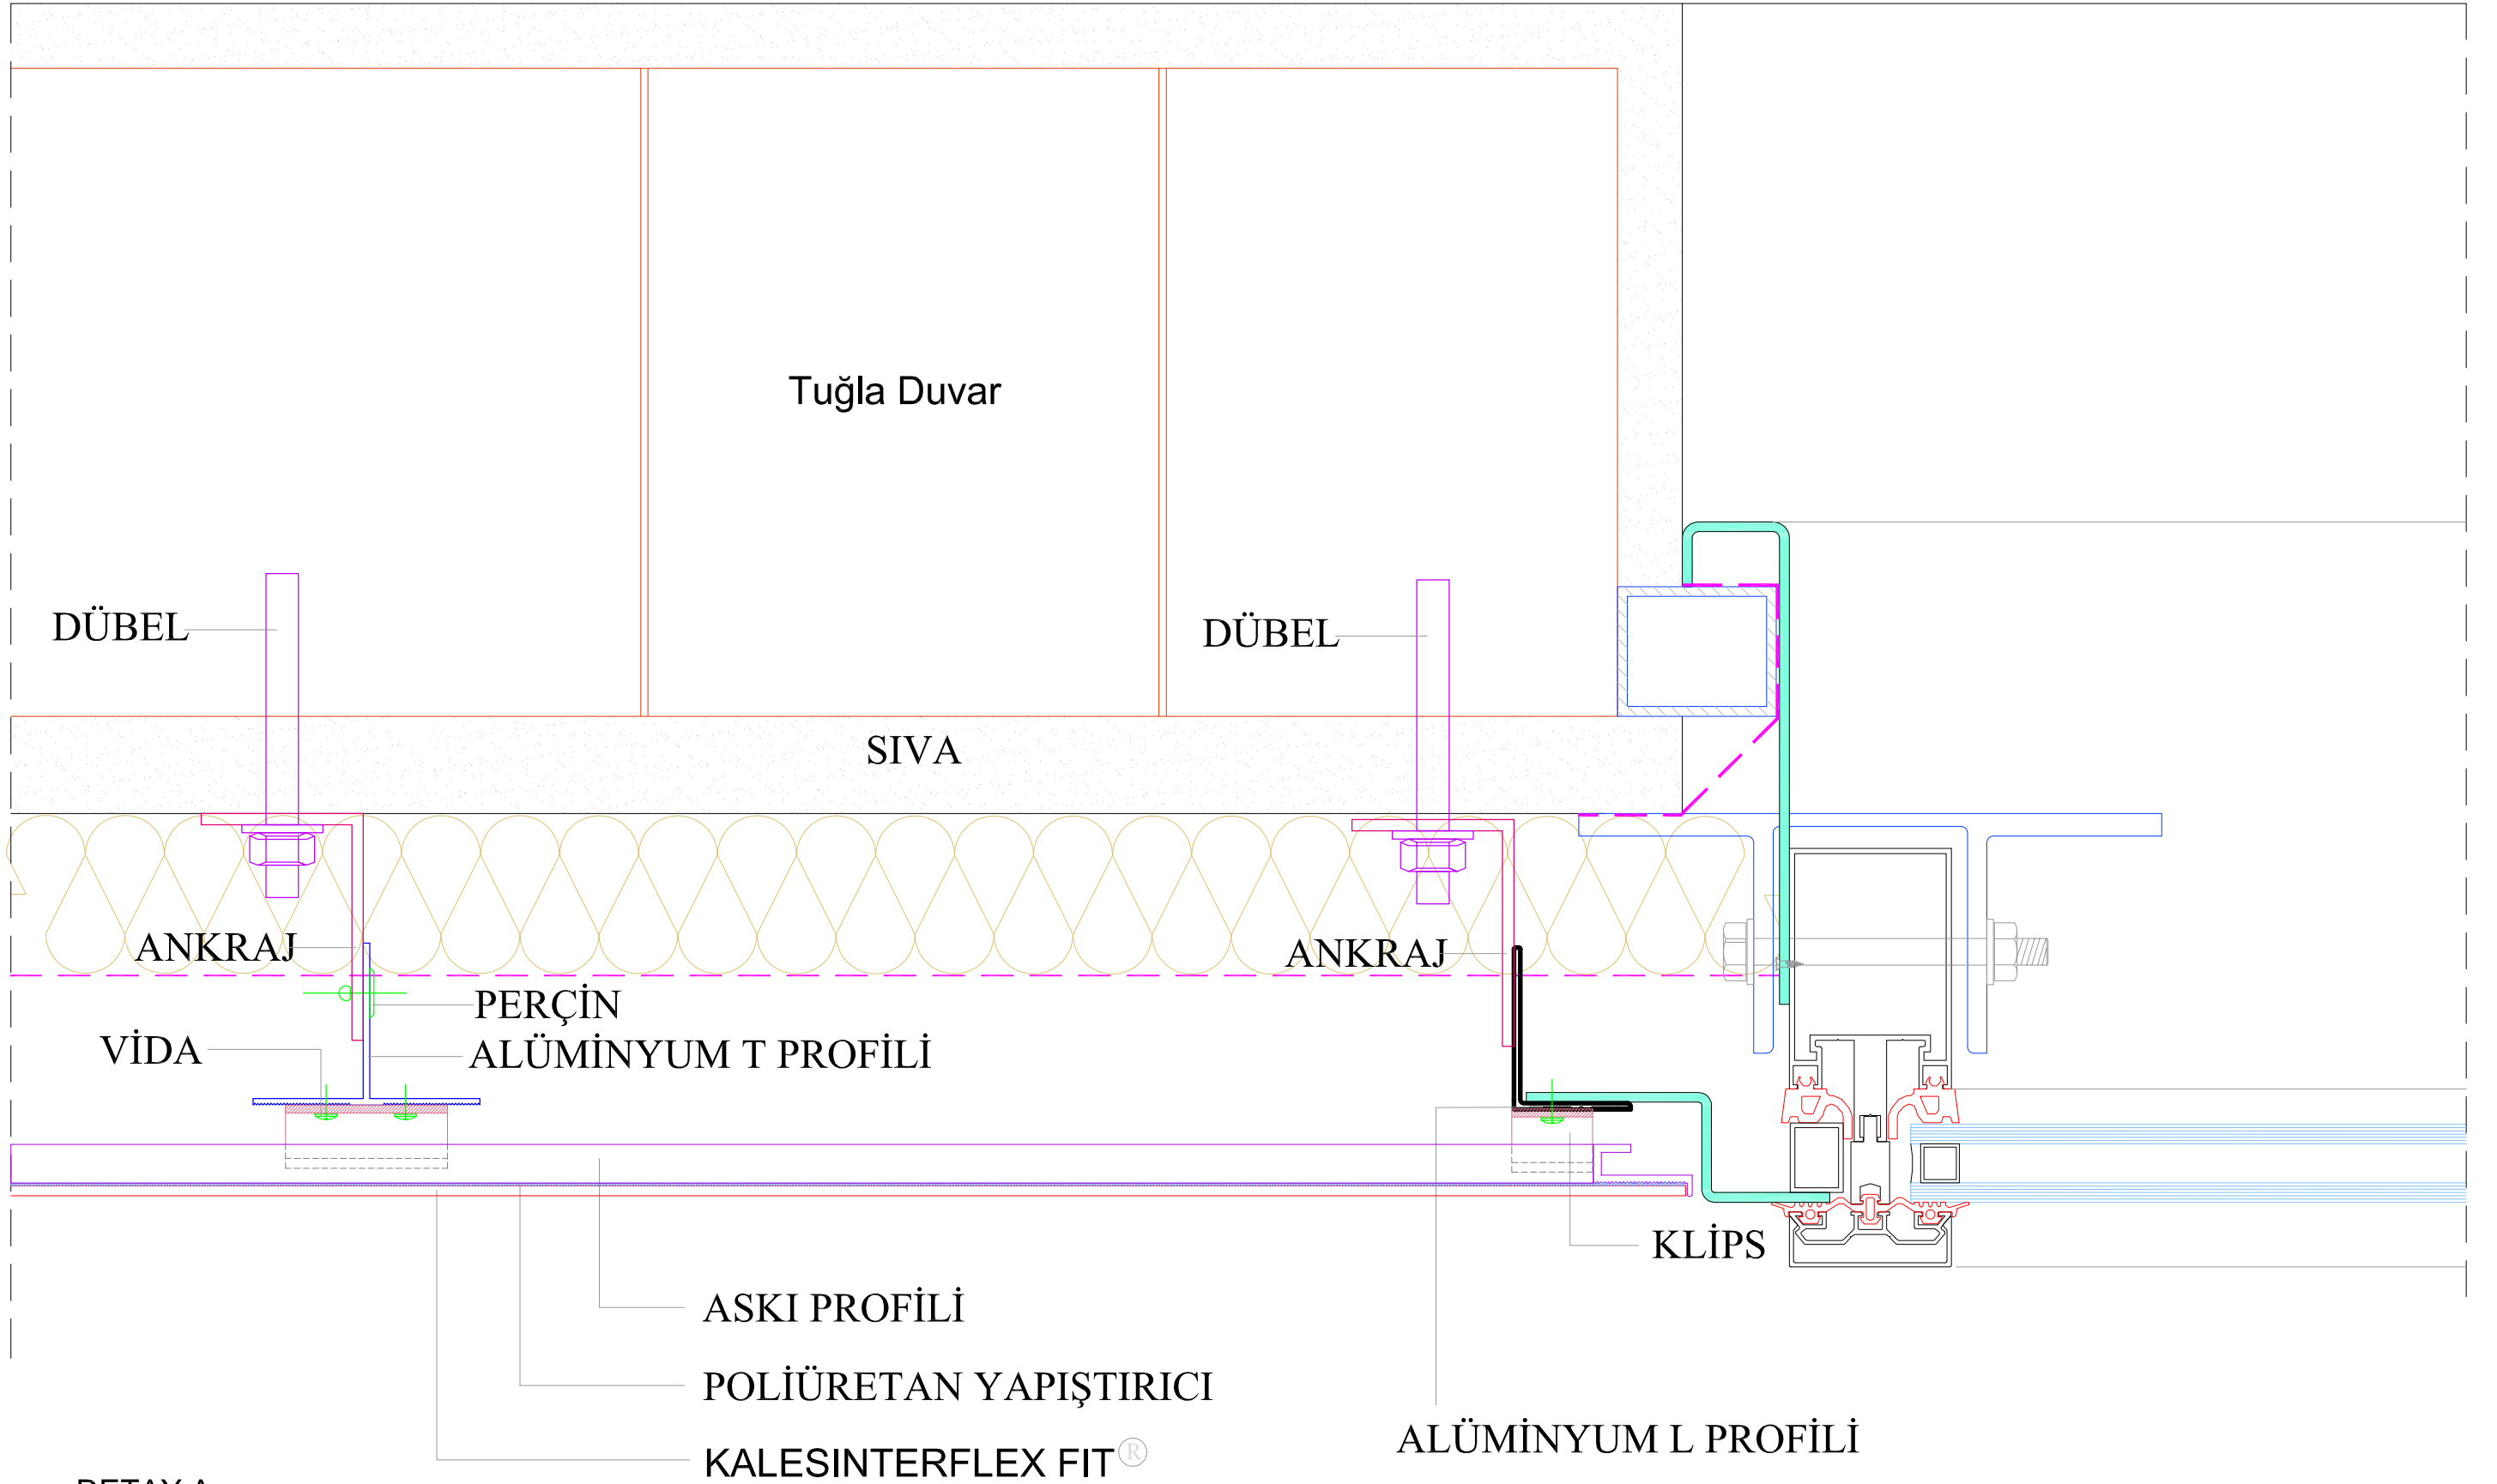

Ags Braket Sabit

| A x 61.8 x 150 mm |
|---------------------|
| 60 x 61.8 x 150 mm |
| 80 x 61.8 x 150 mm |
| 100 x 61.8 x 150 mm |
| 120 x 61.8 x 150 mm |
| 140 x 61.8 x 150 mm |
| 160 x 61.8 x 150 mm |
| 180 x 61.8 x 150 mm |

Ags Braket Hareketli

Ags Braket Sabit

DETAY 3

DETAY 7B

DETAY 9

DETAY A