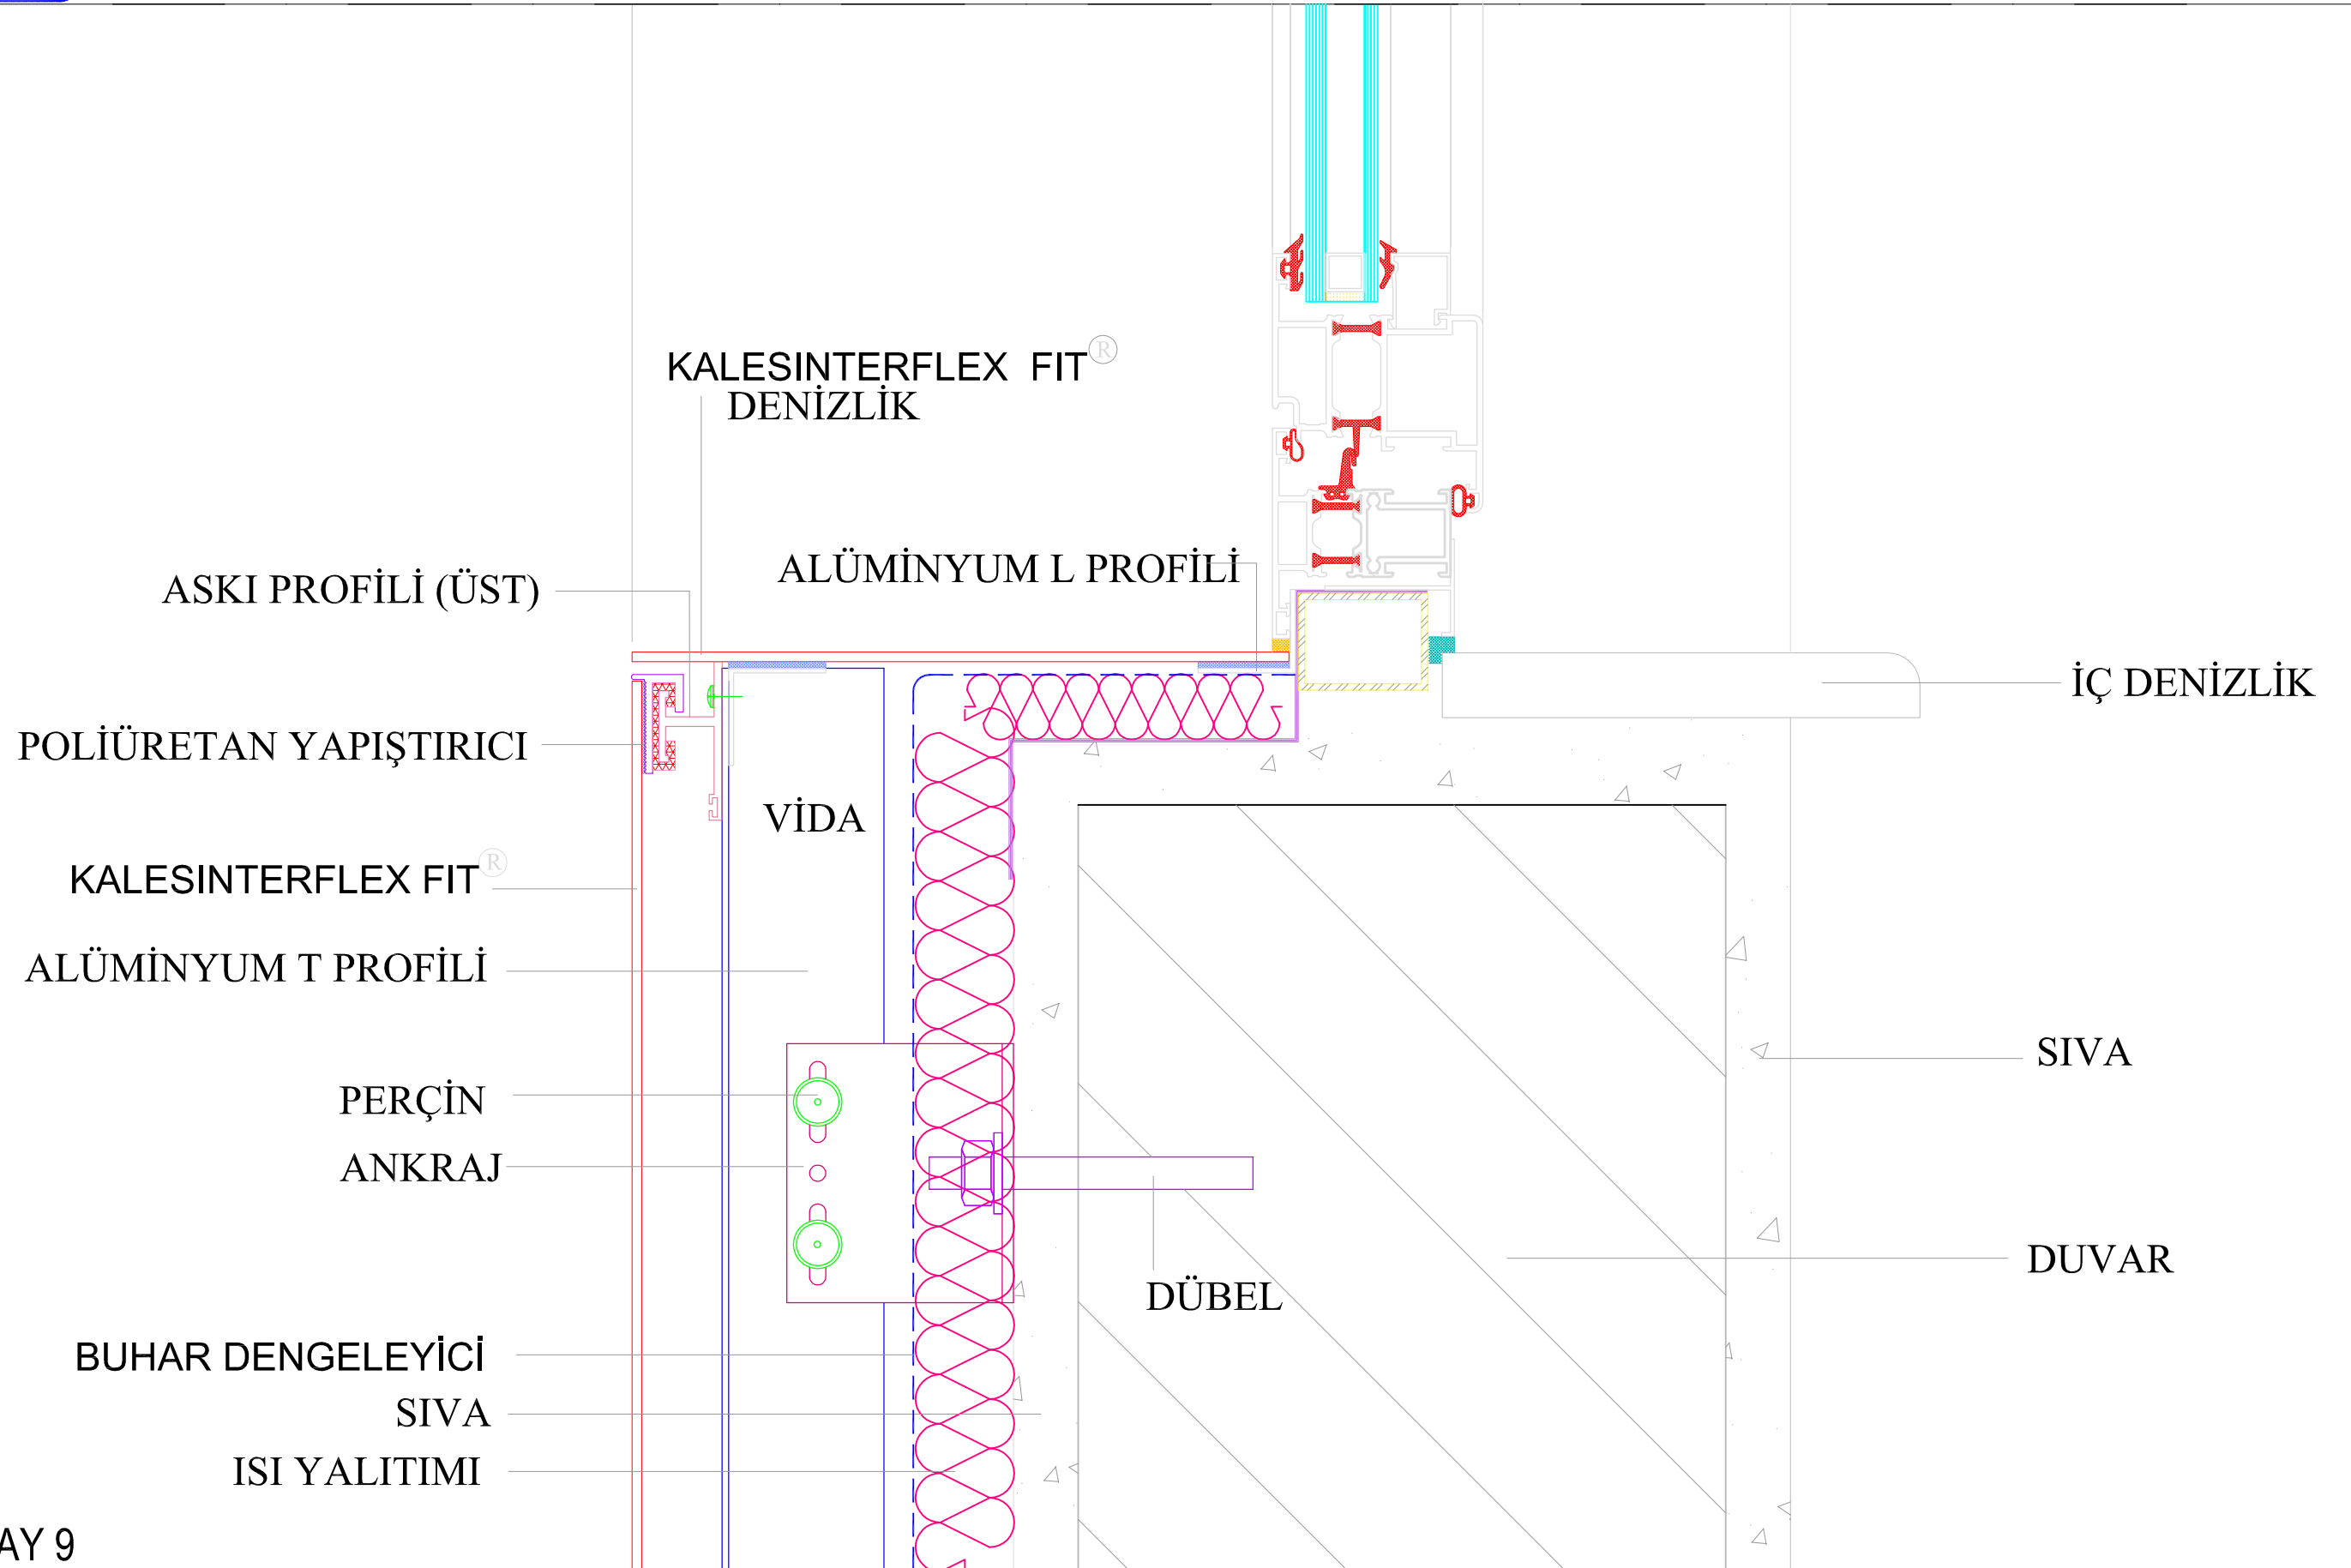

Ags Braket Sabit

| A x 61.8 x 150 mm |
|---------------------|
| 60 x 61.8 x 150 mm |
| 80 x 61.8 x 150 mm |
| 100 x 61.8 x 150 mm |
| 120 x 61.8 x 150 mm |
| 140 x 61.8 x 150 mm |
| 160 x 61.8 x 150 mm |
| 180 x 61.8 x 150 mm |

Ags Braket Hareketli

Ags Braket Sabit

DETAY 3

DETAY 7B

DETAY 9

DETAY A