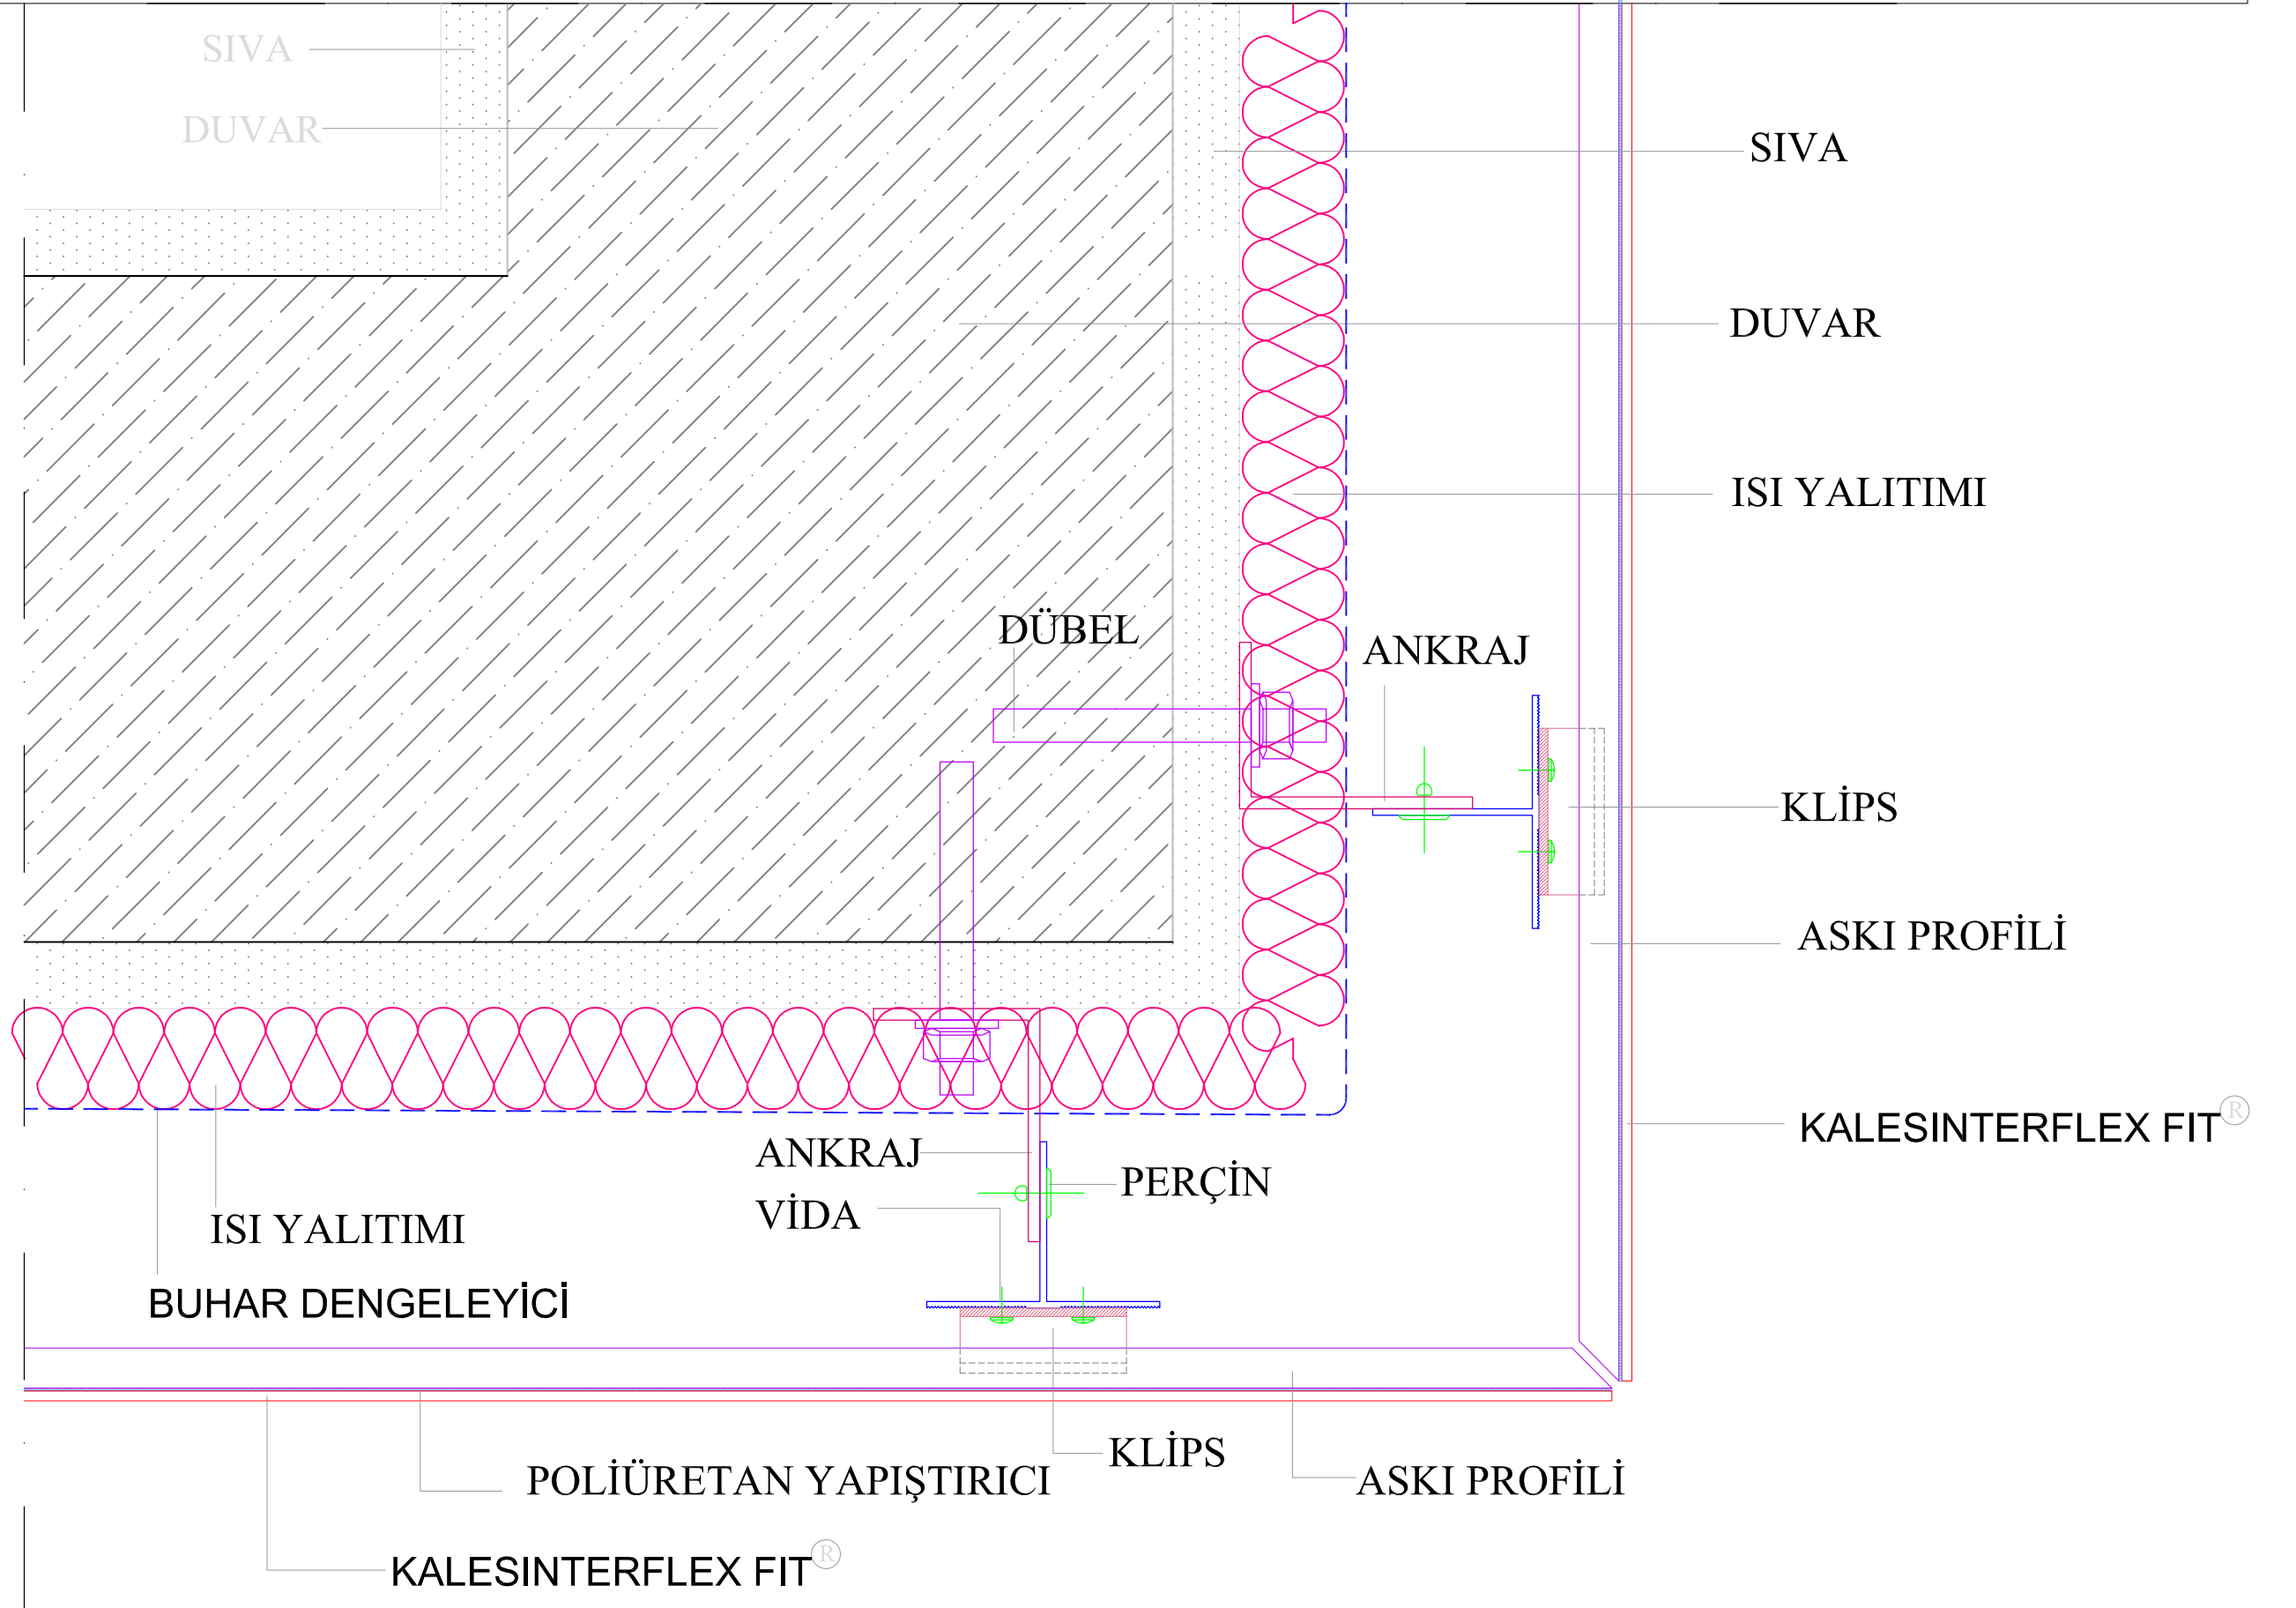

Ags Braket Sabit

| A x 61.8 x 150 mm |
|---------------------|
| 60 x 61.8 x 150 mm |
| 80 x 61.8 x 150 mm |
| 100 x 61.8 x 150 mm |
| 120 x 61.8 x 150 mm |
| 140 x 61.8 x 150 mm |
| 160 x 61.8 x 150 mm |
| 180 x 61.8 x 150 mm |

Ags Braket Hareketli

Ags Braket Sabit

DETAY 3

DETAY 7B

DETAY 9

DETAY A