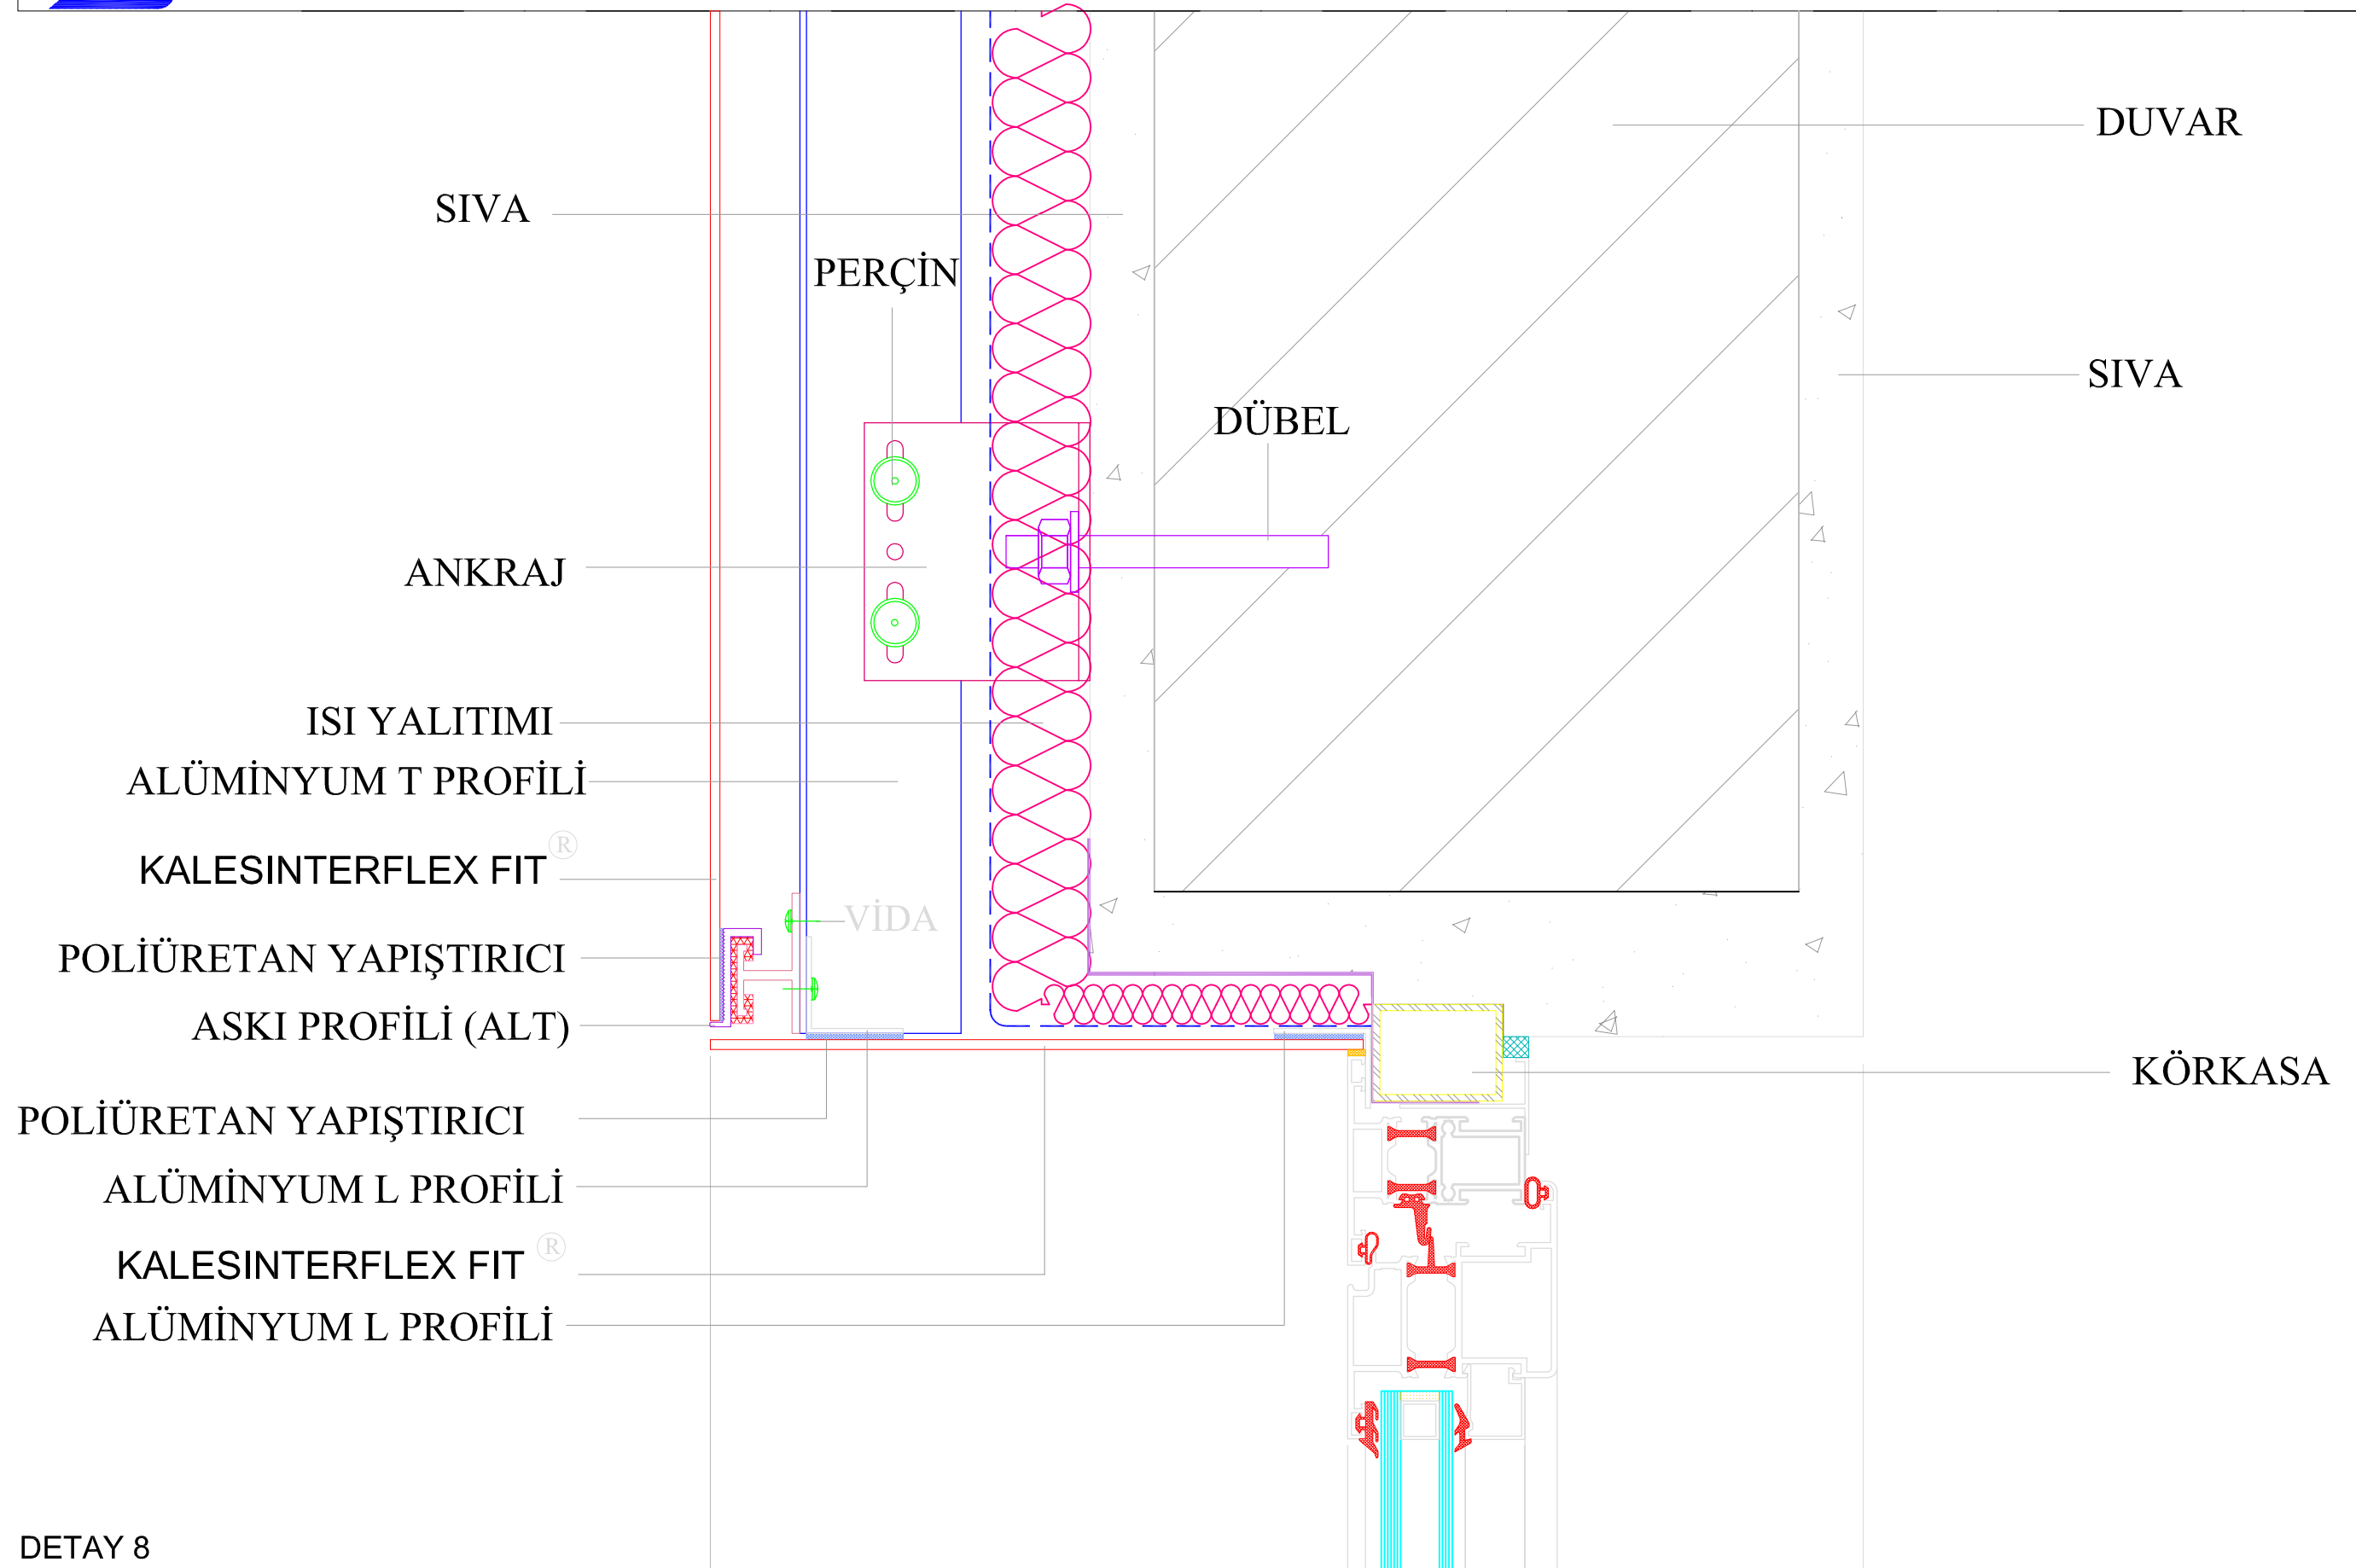

Ags Braket Sabit

| A x 61.8 x 150 mm |
|---------------------|
| 60 x 61.8 x 150 mm |
| 80 x 61.8 x 150 mm |
| 100 x 61.8 x 150 mm |
| 120 x 61.8 x 150 mm |
| 140 x 61.8 x 150 mm |
| 160 x 61.8 x 150 mm |
| 180 x 61.8 x 150 mm |

Ags Braket Hareketli

Ags Braket Sabit

DETAY 3

DETAY 7B

DETAY 9

DETAY A