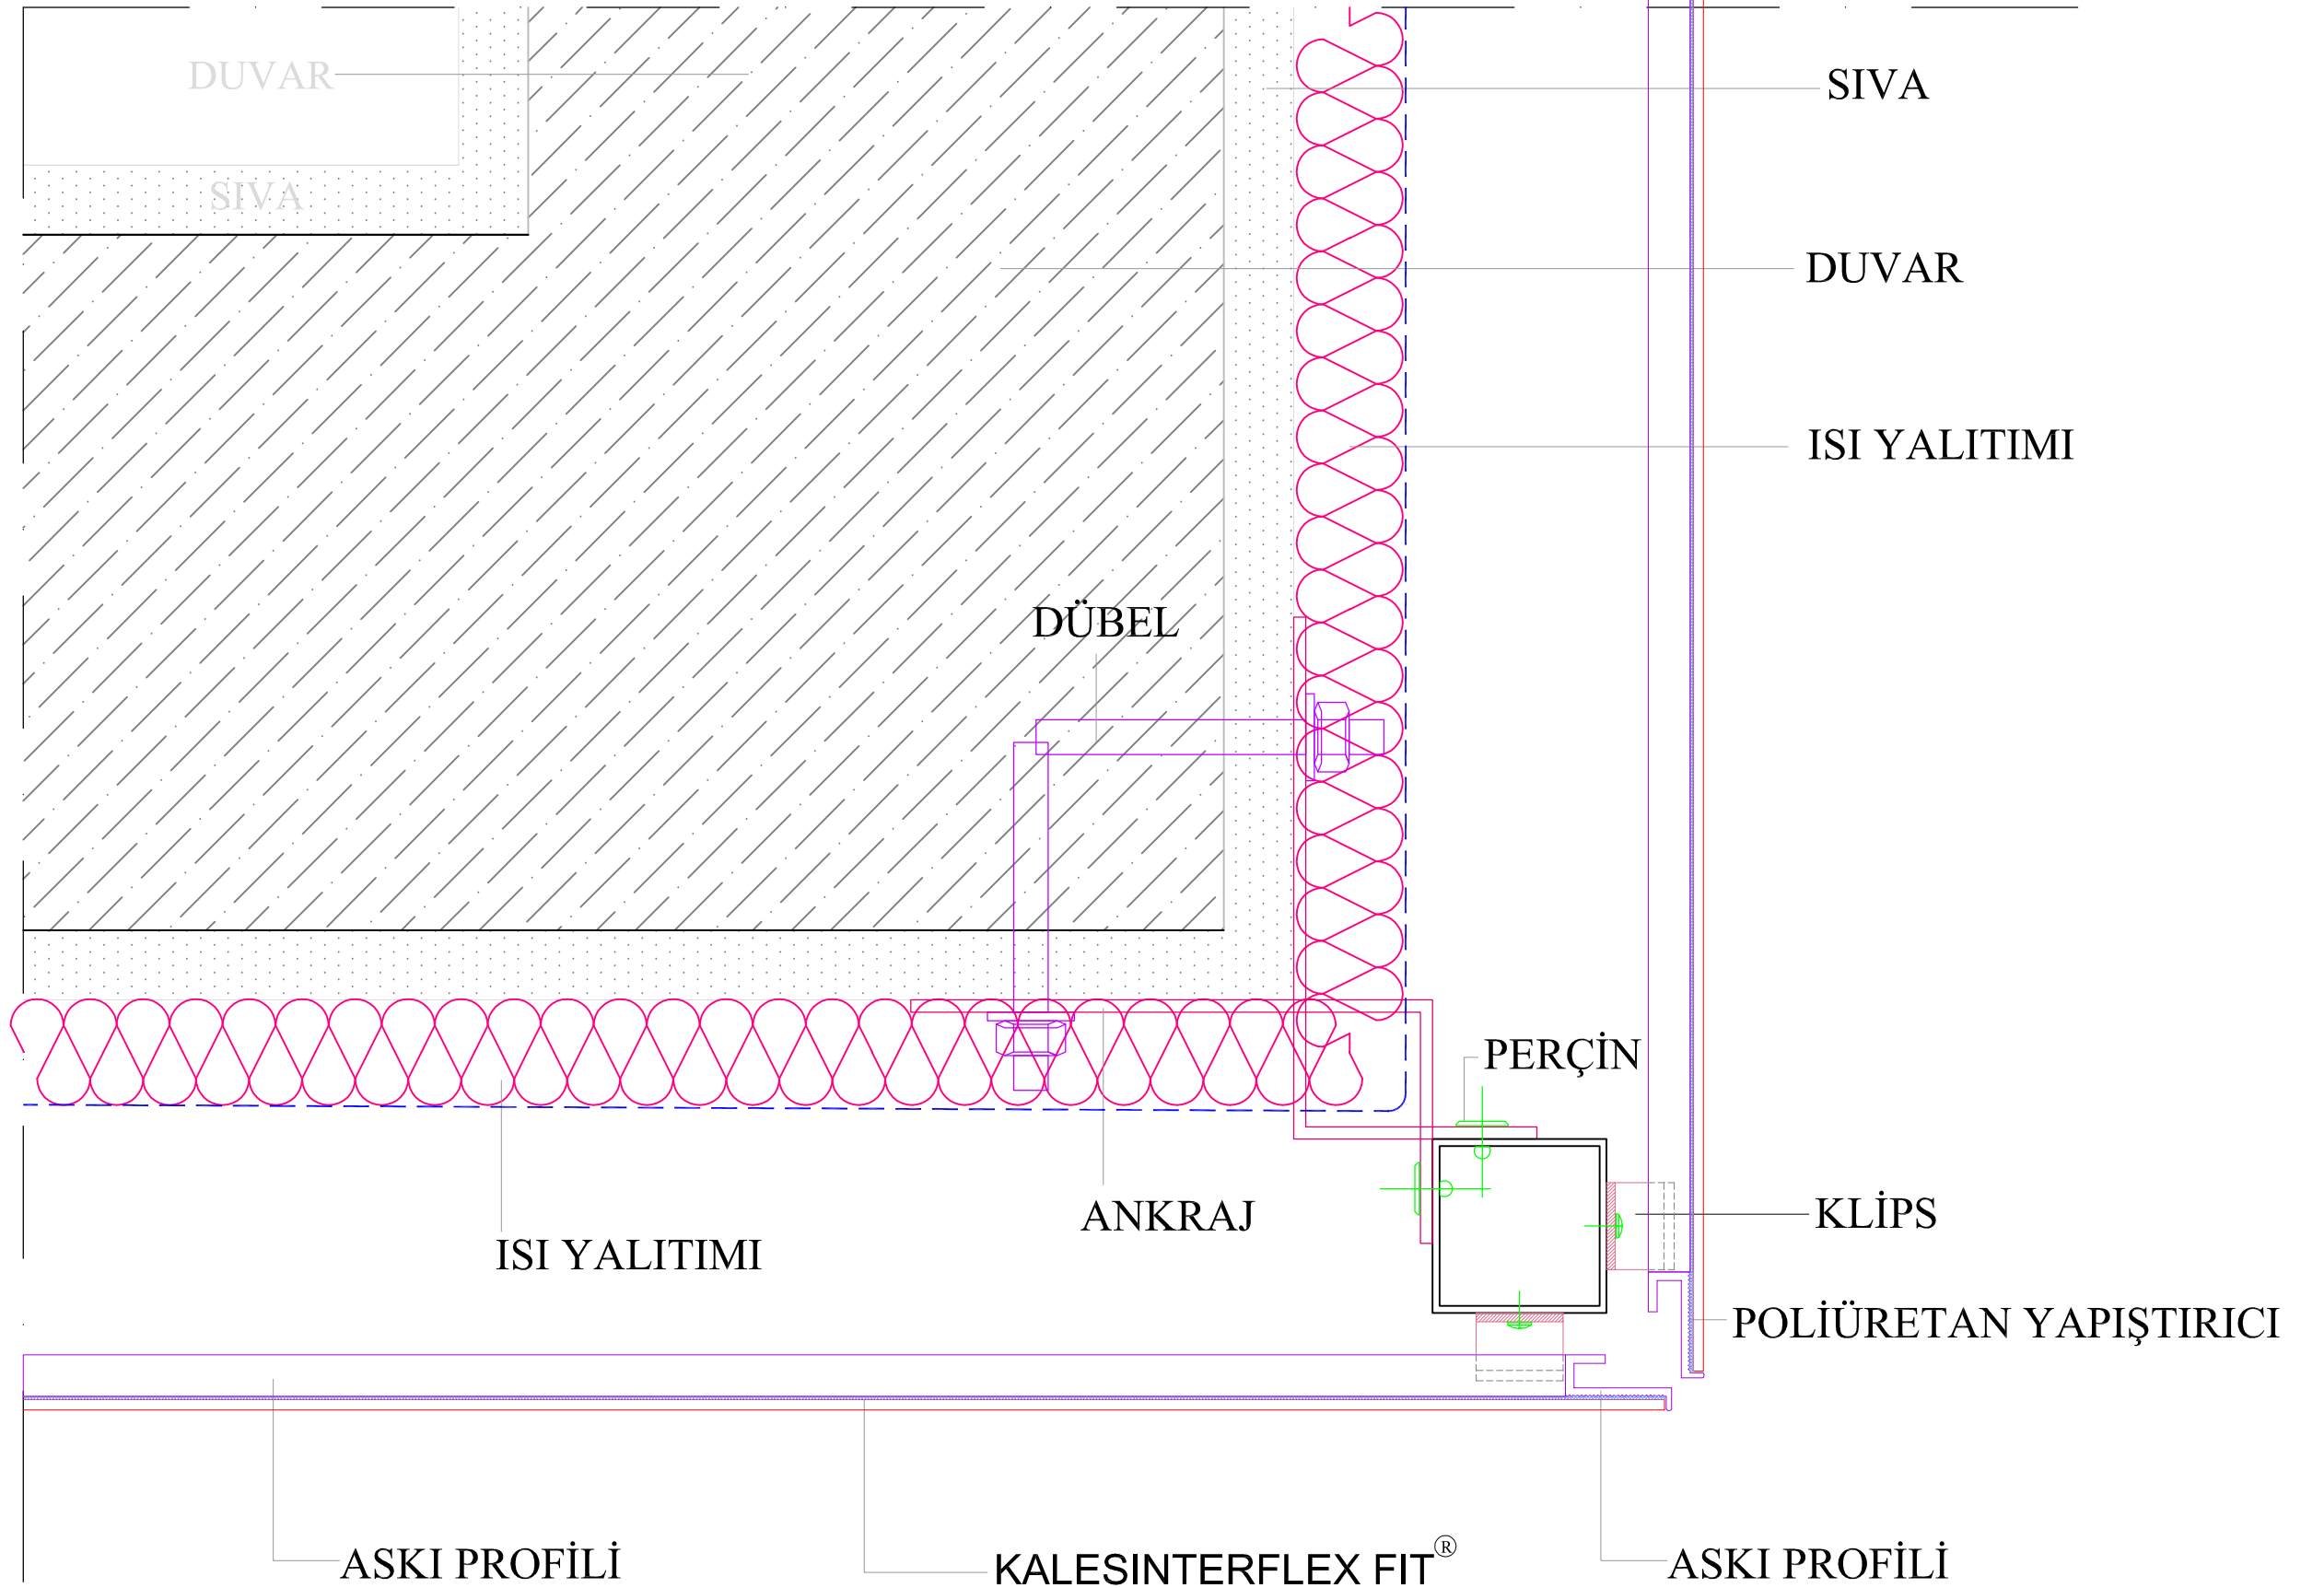

Ags Braket Sabit

| A x 61.8 x 150 mm |
|---------------------|
| 60 x 61.8 x 150 mm |
| 80 x 61.8 x 150 mm |
| 100 x 61.8 x 150 mm |
| 120 x 61.8 x 150 mm |
| 140 x 61.8 x 150 mm |
| 160 x 61.8 x 150 mm |
| 180 x 61.8 x 150 mm |

Ags Braket Hareketli

Ags Braket Sabit

DETAY 3

DETAY 7B

DETAY 9

DETAY A