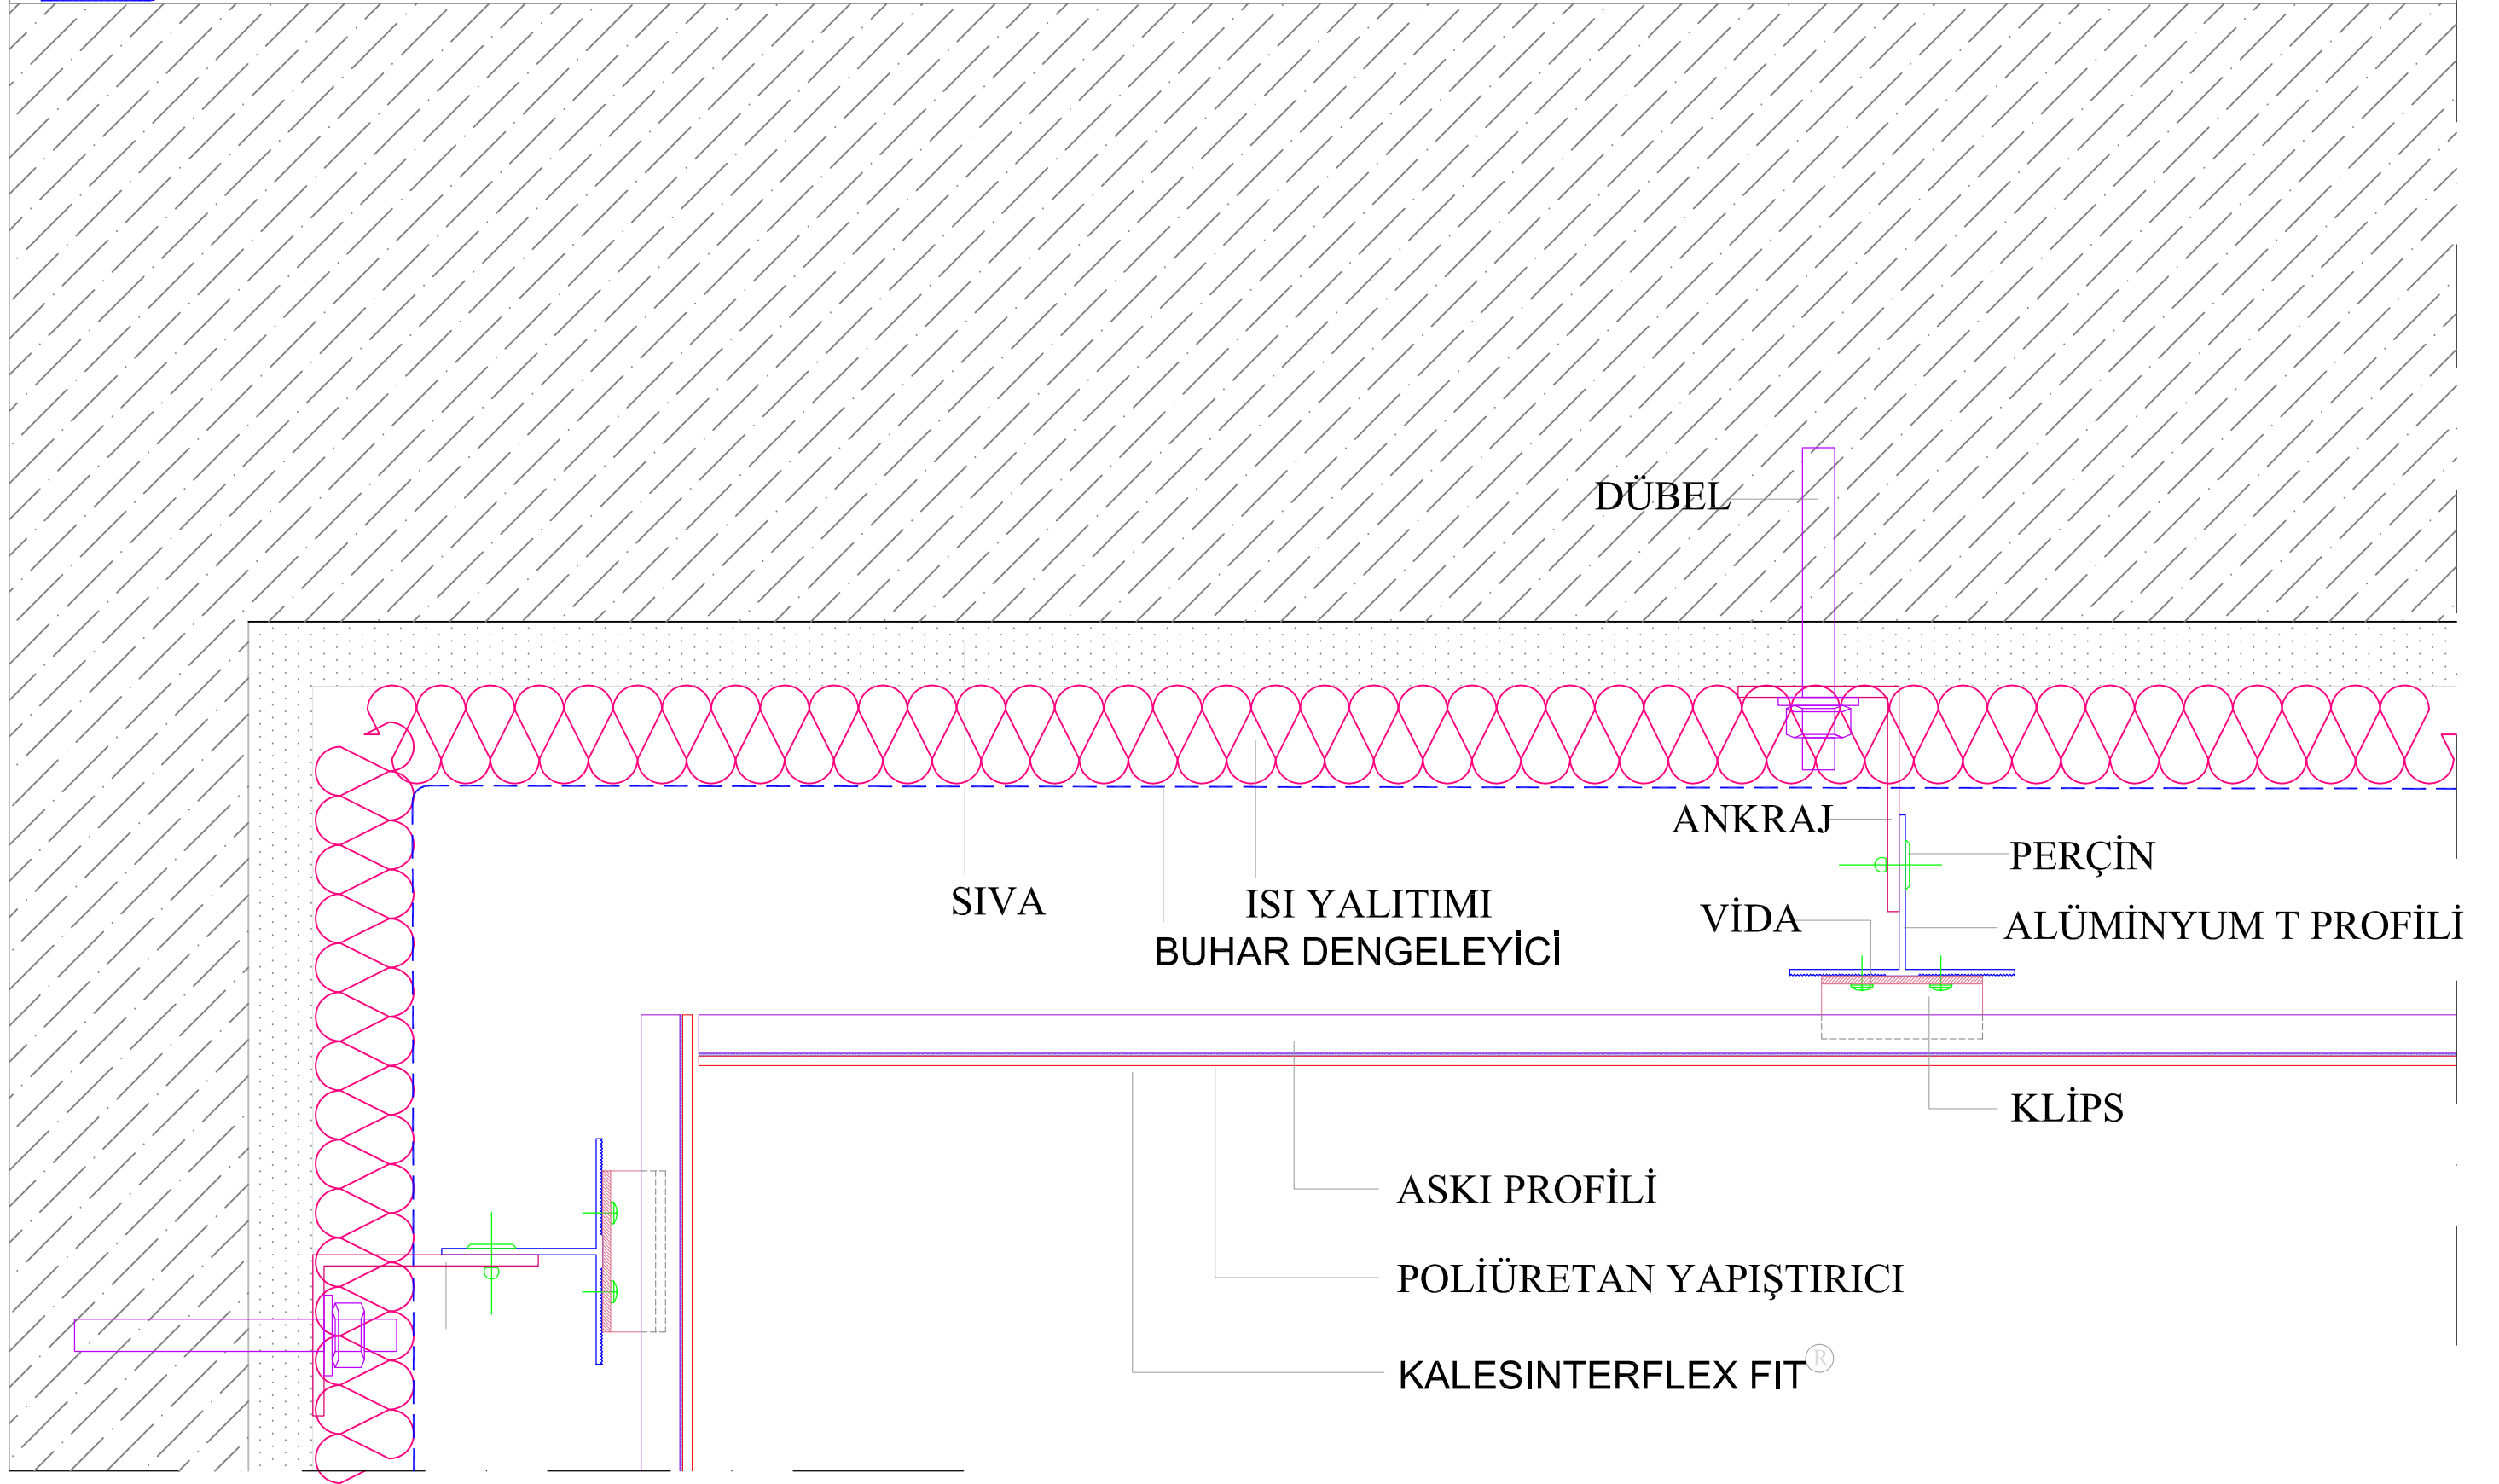

Ags Braket Sabit

| A x 61.8 x 150 mm |
|---------------------|
| 60 x 61.8 x 150 mm |
| 80 x 61.8 x 150 mm |
| 100 x 61.8 x 150 mm |
| 120 x 61.8 x 150 mm |
| 140 x 61.8 x 150 mm |
| 160 x 61.8 x 150 mm |
| 180 x 61.8 x 150 mm |

Ags Braket Hareketli

Ags Braket Sabit

DETAY 3

DETAY 7B

DETAY 9

DETAY A