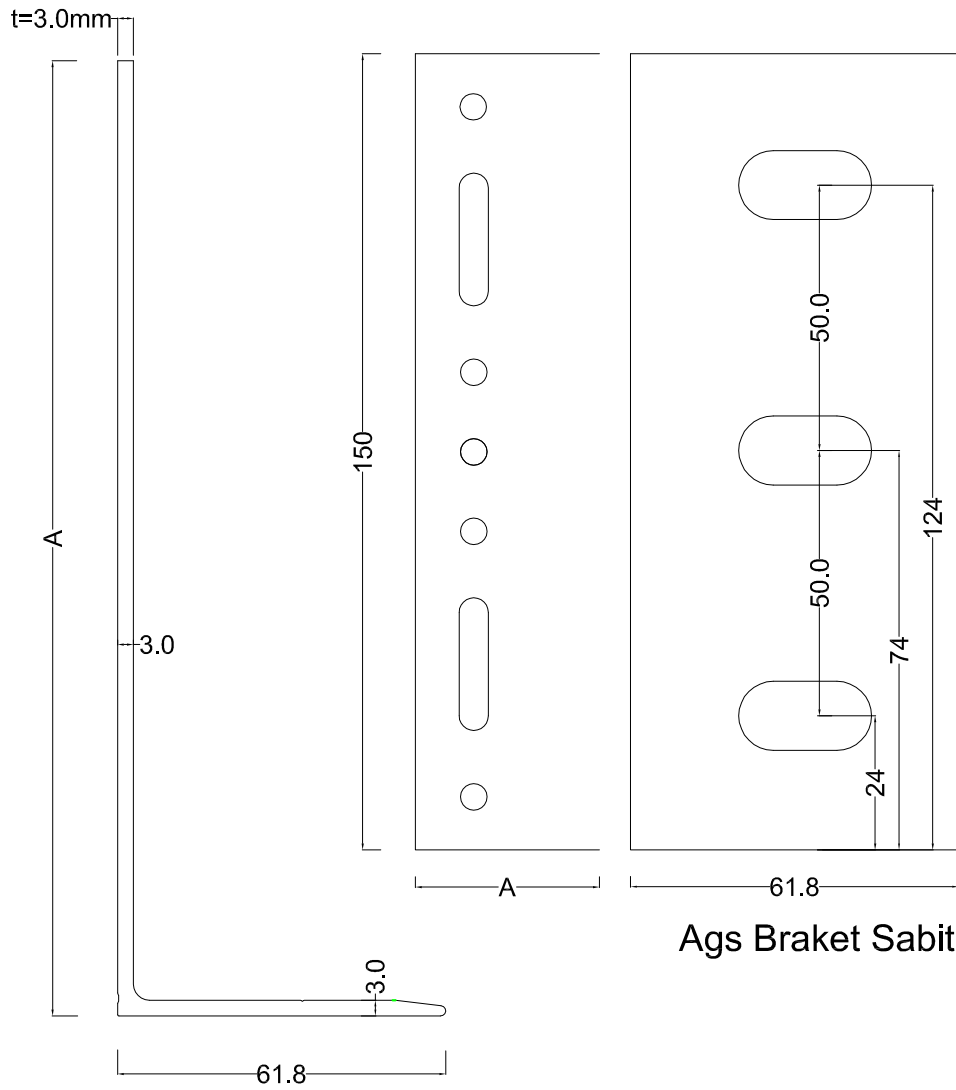

Agsfix Hareketli

| A x 61.8 x 80 mm |
|--------------------|
| 80 x 61.8 x 80 mm |
| 100 x 61.8 x 80 mm |
| 120 x 61.8 x 80 mm |
| 140 x 61.8 x 80 mm |
| 160 x 61.8 x 80 mm |
| 180 x 61.8 x 80 mm |

Agsfix Hareketli

Smartfix

PLAN

ÖN GÖRÜNÜŞ

YAN GÖRÜNÜŞ

Ags Sabit Braket

Ags Hareketli Braket

AGS BRAKET 3mm

Ags Braket Sabit

Ags Braket Sabit

| A x 61.8 x 150 mm |
|---------------------|
| 60 x 61.8 x 150 mm |
| 80 x 61.8 x 150 mm |
| 100 x 61.8 x 150 mm |
| 120 x 61.8 x 150 mm |
| 140 x 61.8 x 150 mm |
| 160 x 61.8 x 150 mm |
| 180 x 61.8 x 150 mm |

Ags Braket Hareketli

| A x 61.8 x 80 mm |
|--------------------|
| 60 x 61.8 x 80 mm |
| 80 x 61.8 x 80 mm |
| 100 x 61.8 x 80 mm |
| 120 x 61.8 x 80 mm |
| 140 x 61.8 x 80 mm |
| 160 x 61.8 x 80 mm |
| 180 x 61.8 x 80 mm |