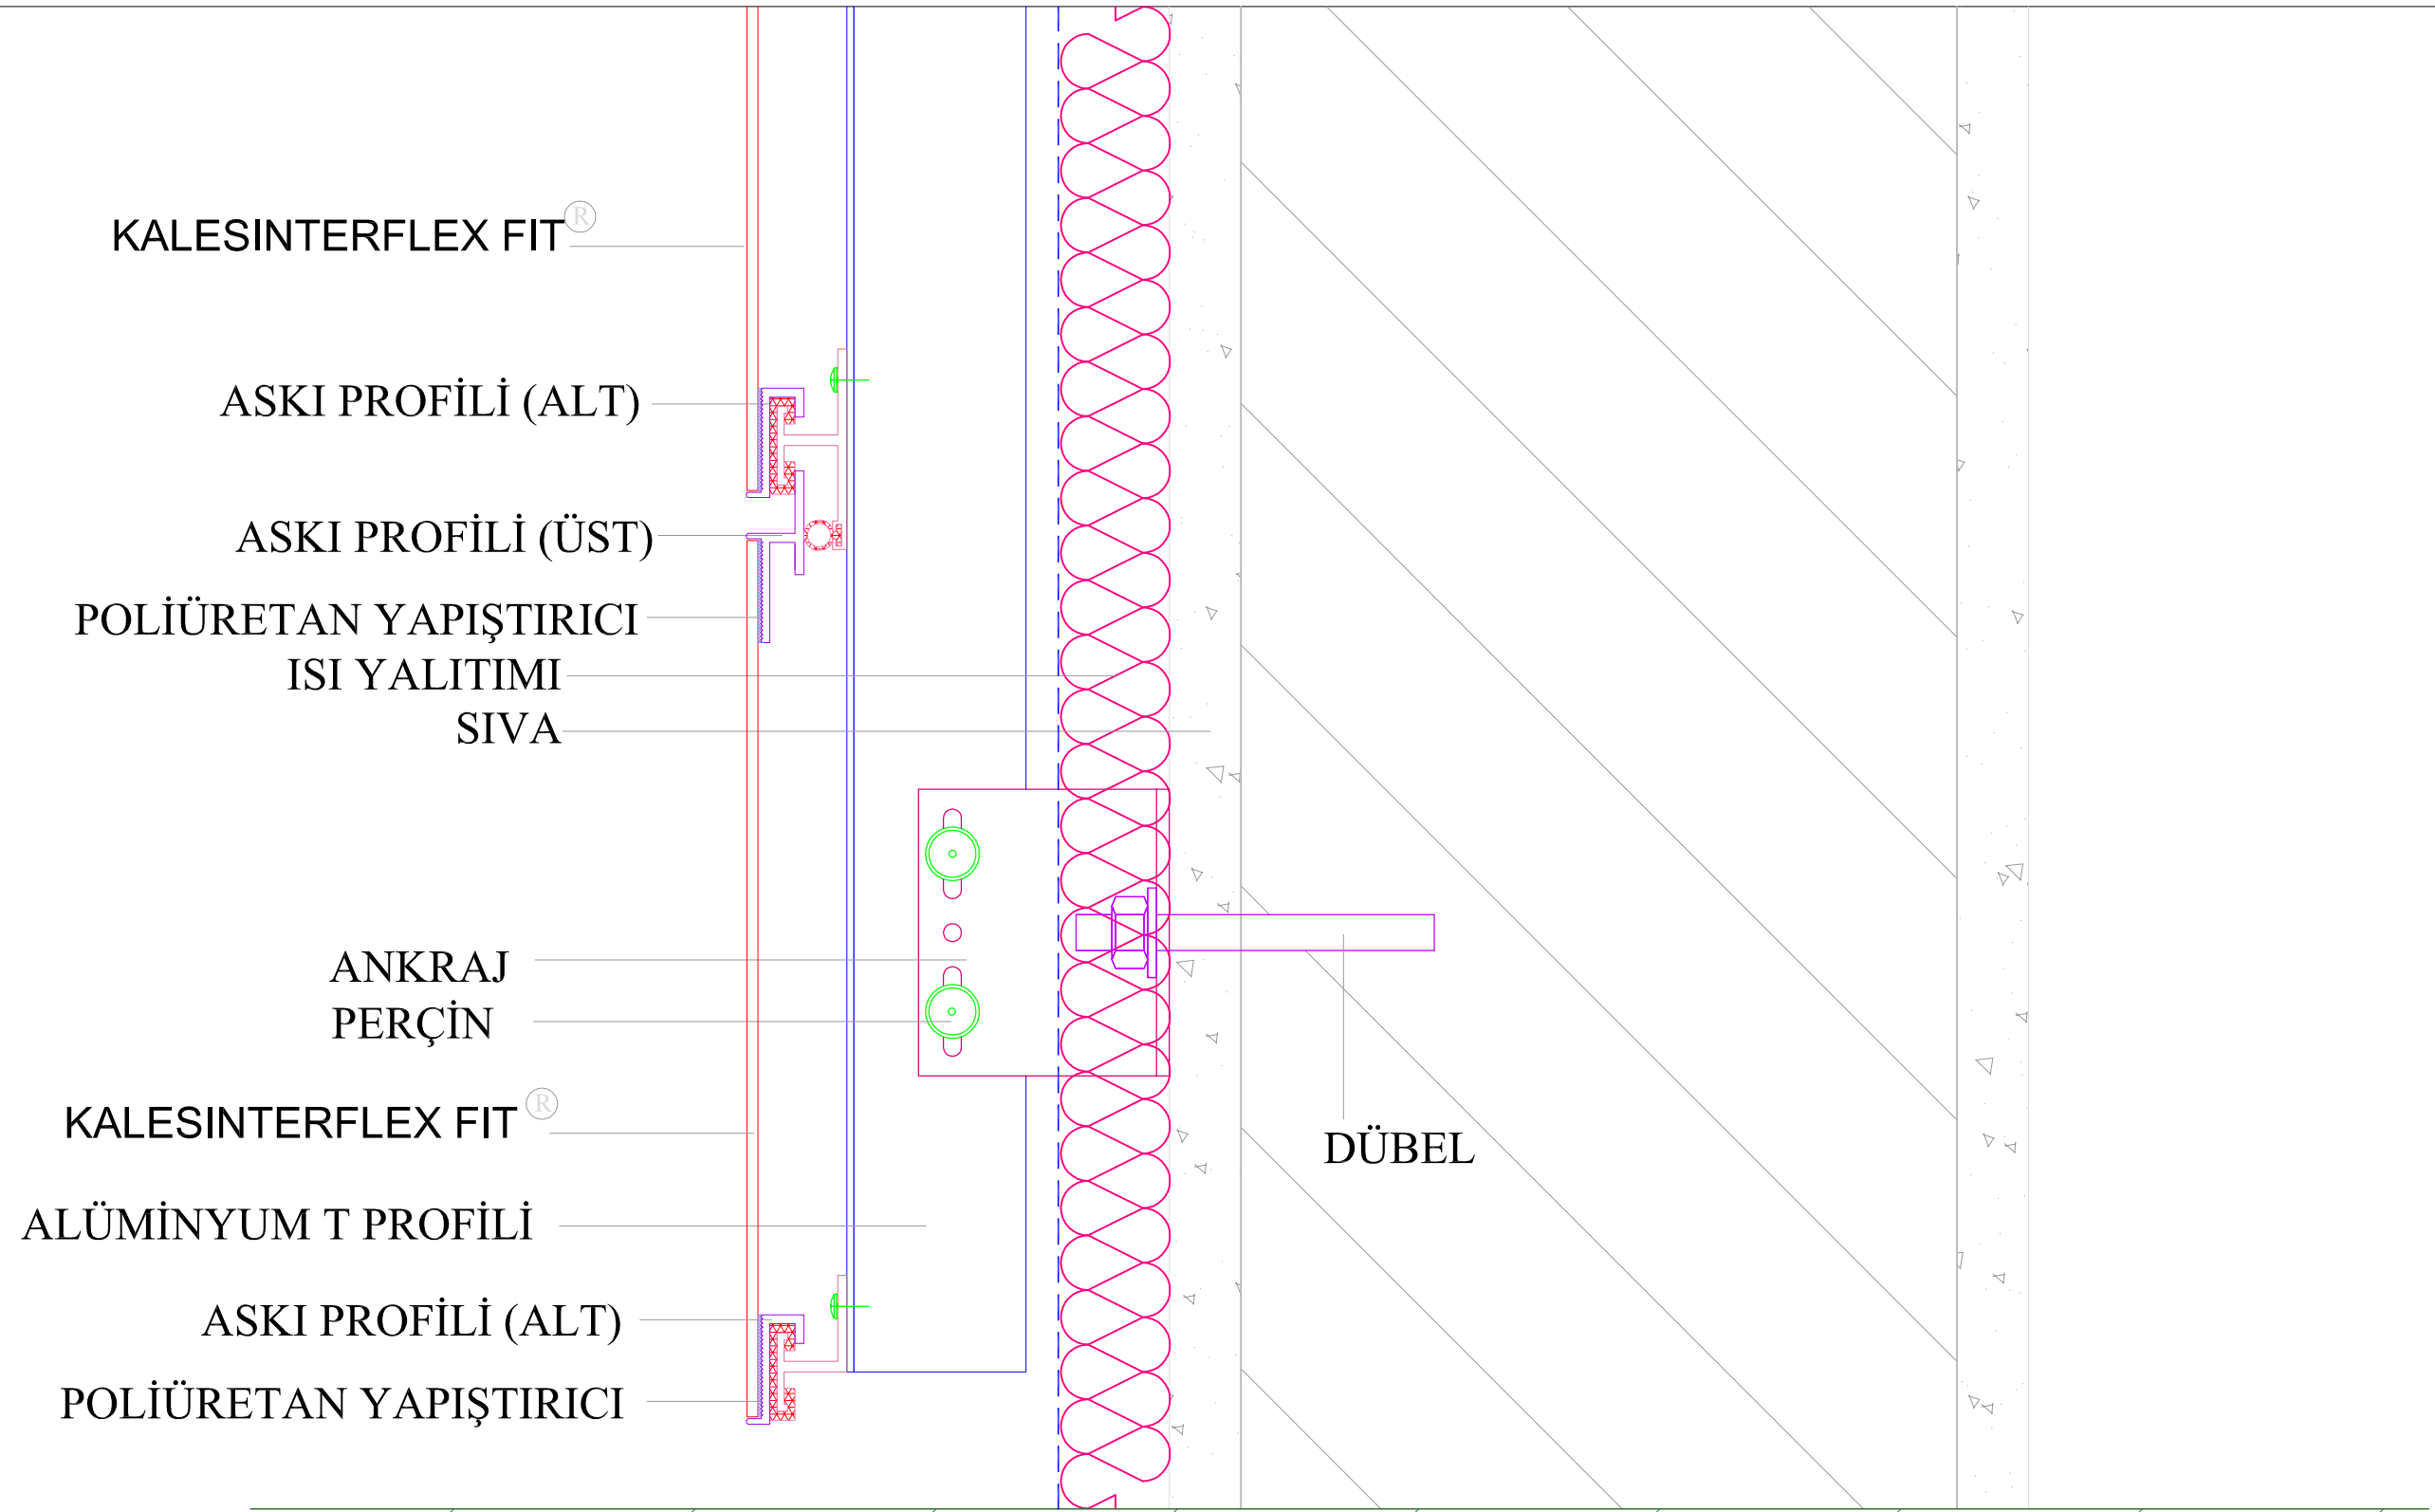

Ags Braket Sabit

| A x 61.8 x 150 mm |
|---------------------|
| 60 x 61.8 x 150 mm |
| 80 x 61.8 x 150 mm |
| 100 x 61.8 x 150 mm |
| 120 x 61.8 x 150 mm |
| 140 x 61.8 x 150 mm |
| 160 x 61.8 x 150 mm |
| 180 x 61.8 x 150 mm |

Ags Braket Hareketli

Ags Braket Sabit

DETAY 3

DETAY 7B

DETAY 9

DETAY A