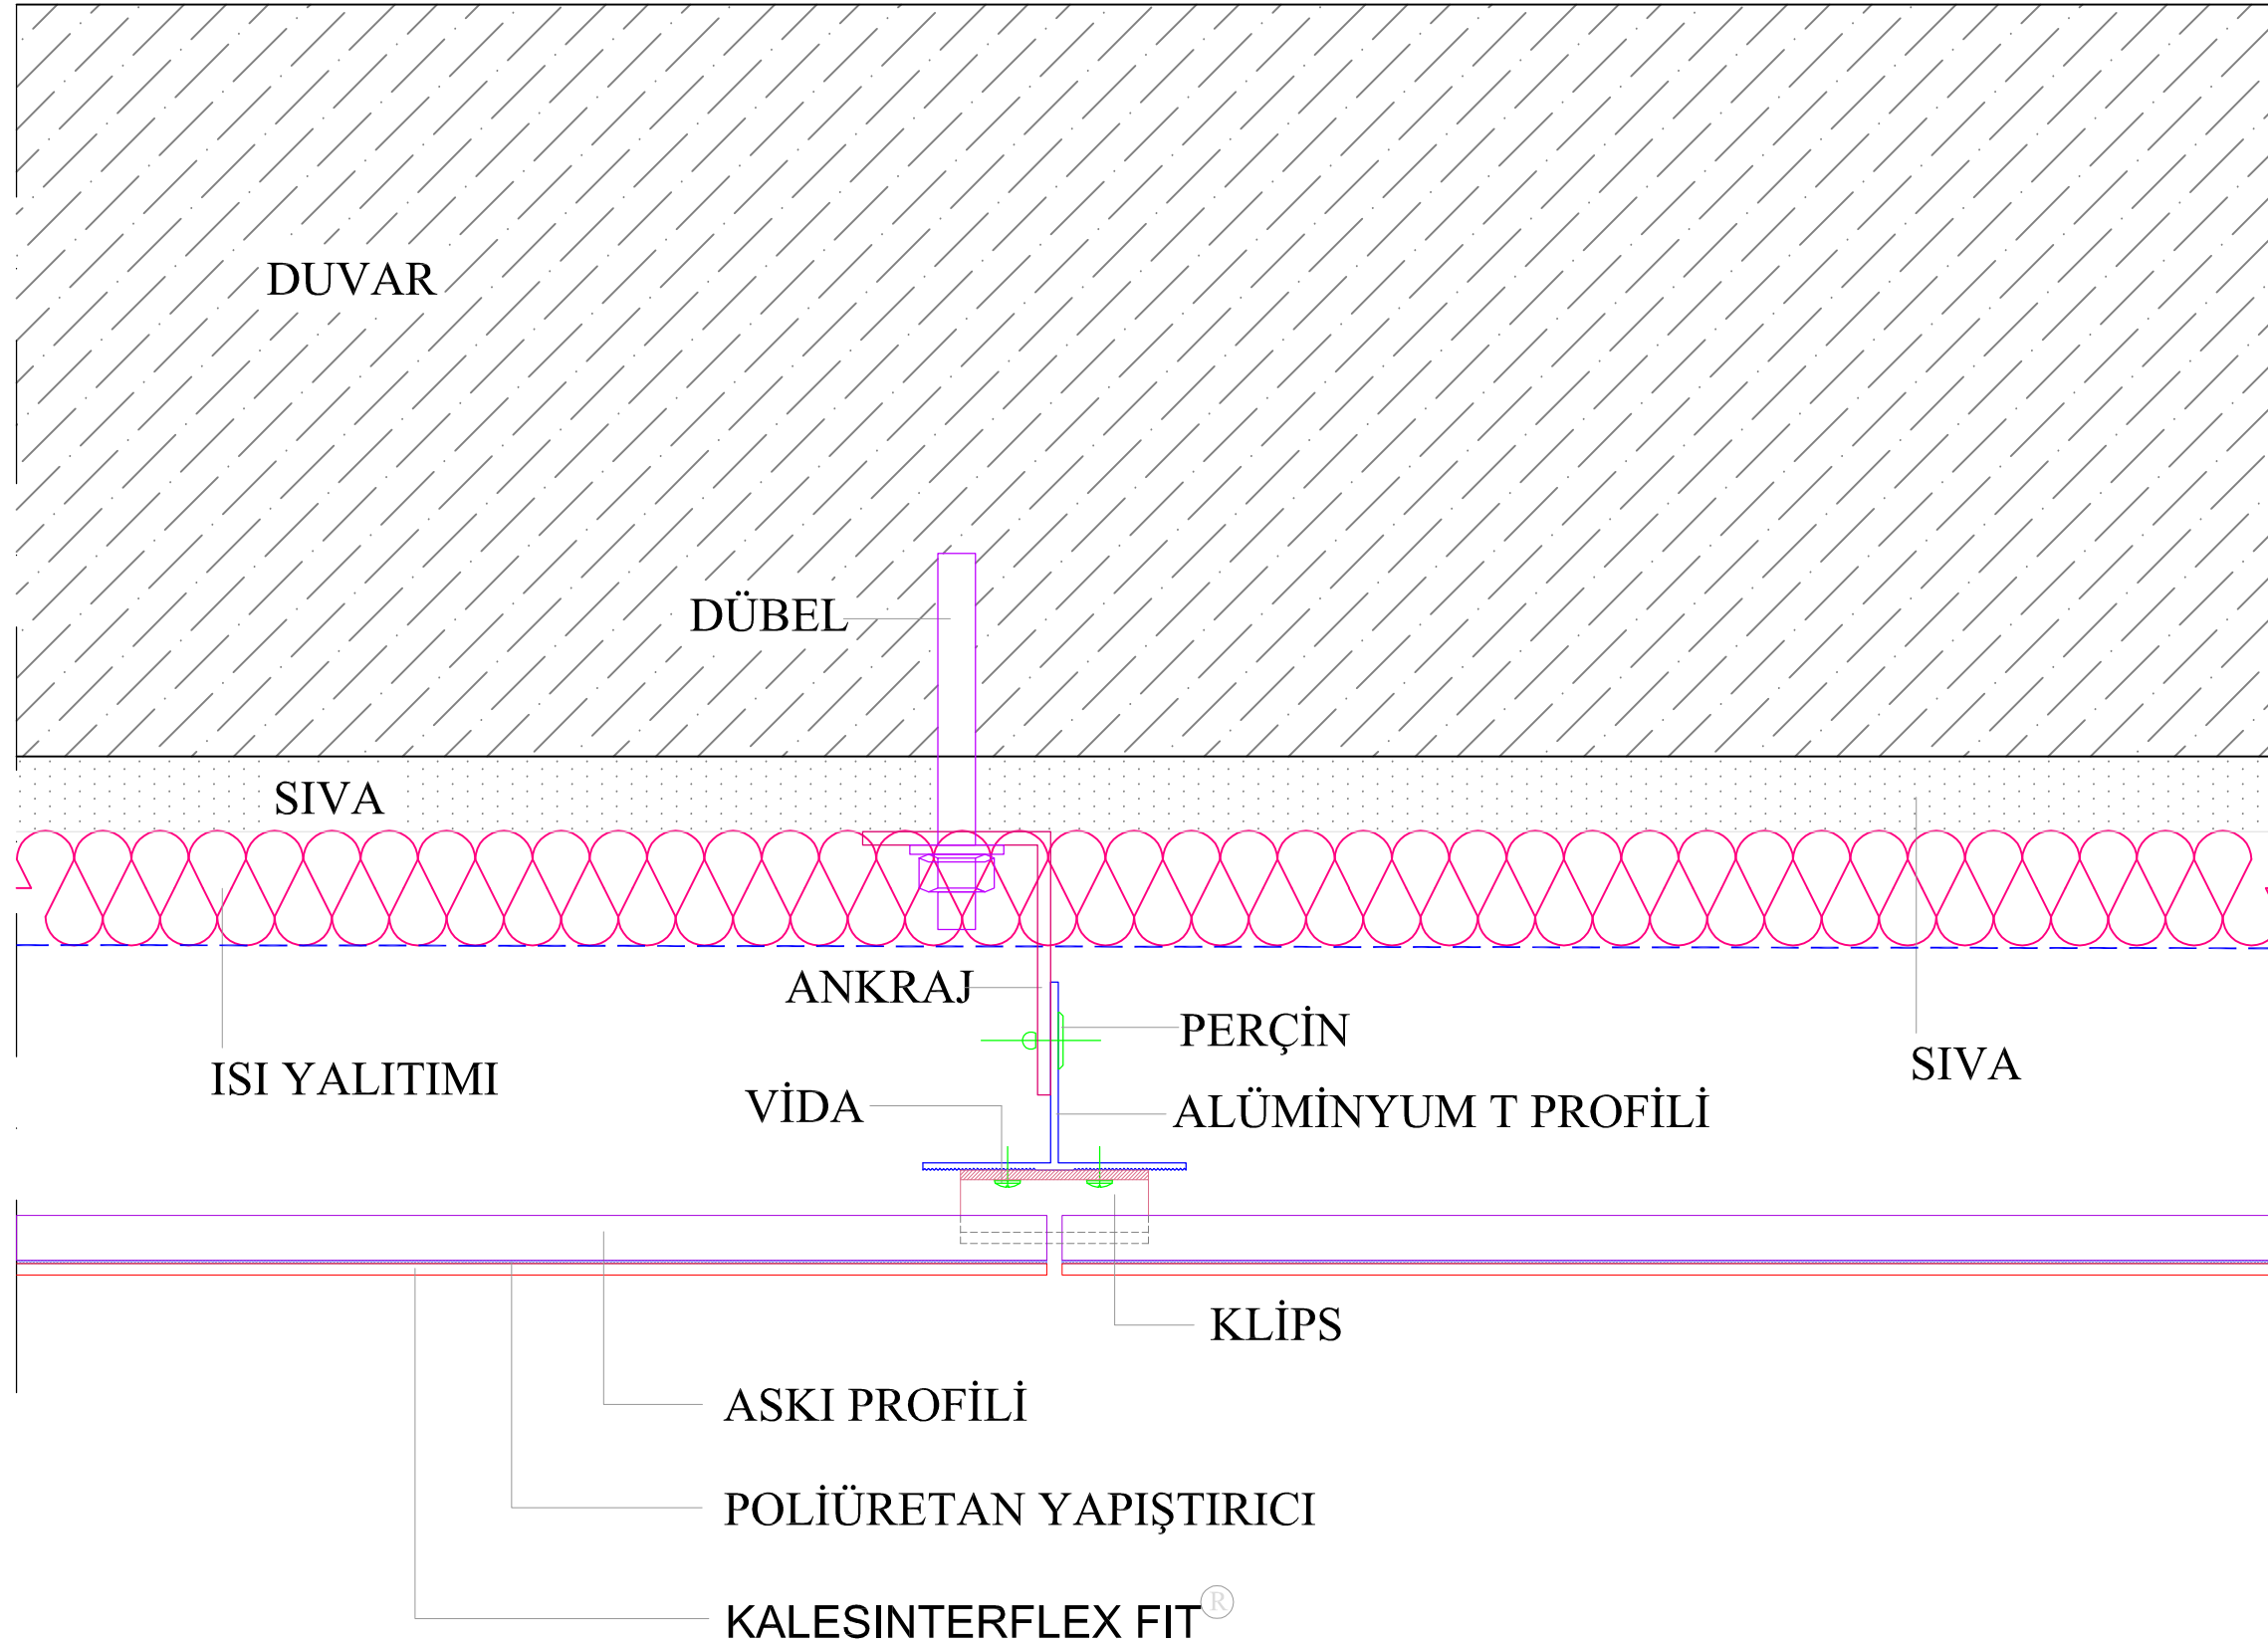

Ags Braket Sabit

| A x 61.8 x 150 mm |
|---------------------|
| 60 x 61.8 x 150 mm |
| 80 x 61.8 x 150 mm |
| 100 x 61.8 x 150 mm |
| 120 x 61.8 x 150 mm |
| 140 x 61.8 x 150 mm |
| 160 x 61.8 x 150 mm |
| 180 x 61.8 x 150 mm |

Ags Braket Hareketli

Ags Braket Sabit

DETAY 3

DETAY 7B

DETAY 9

DETAY A