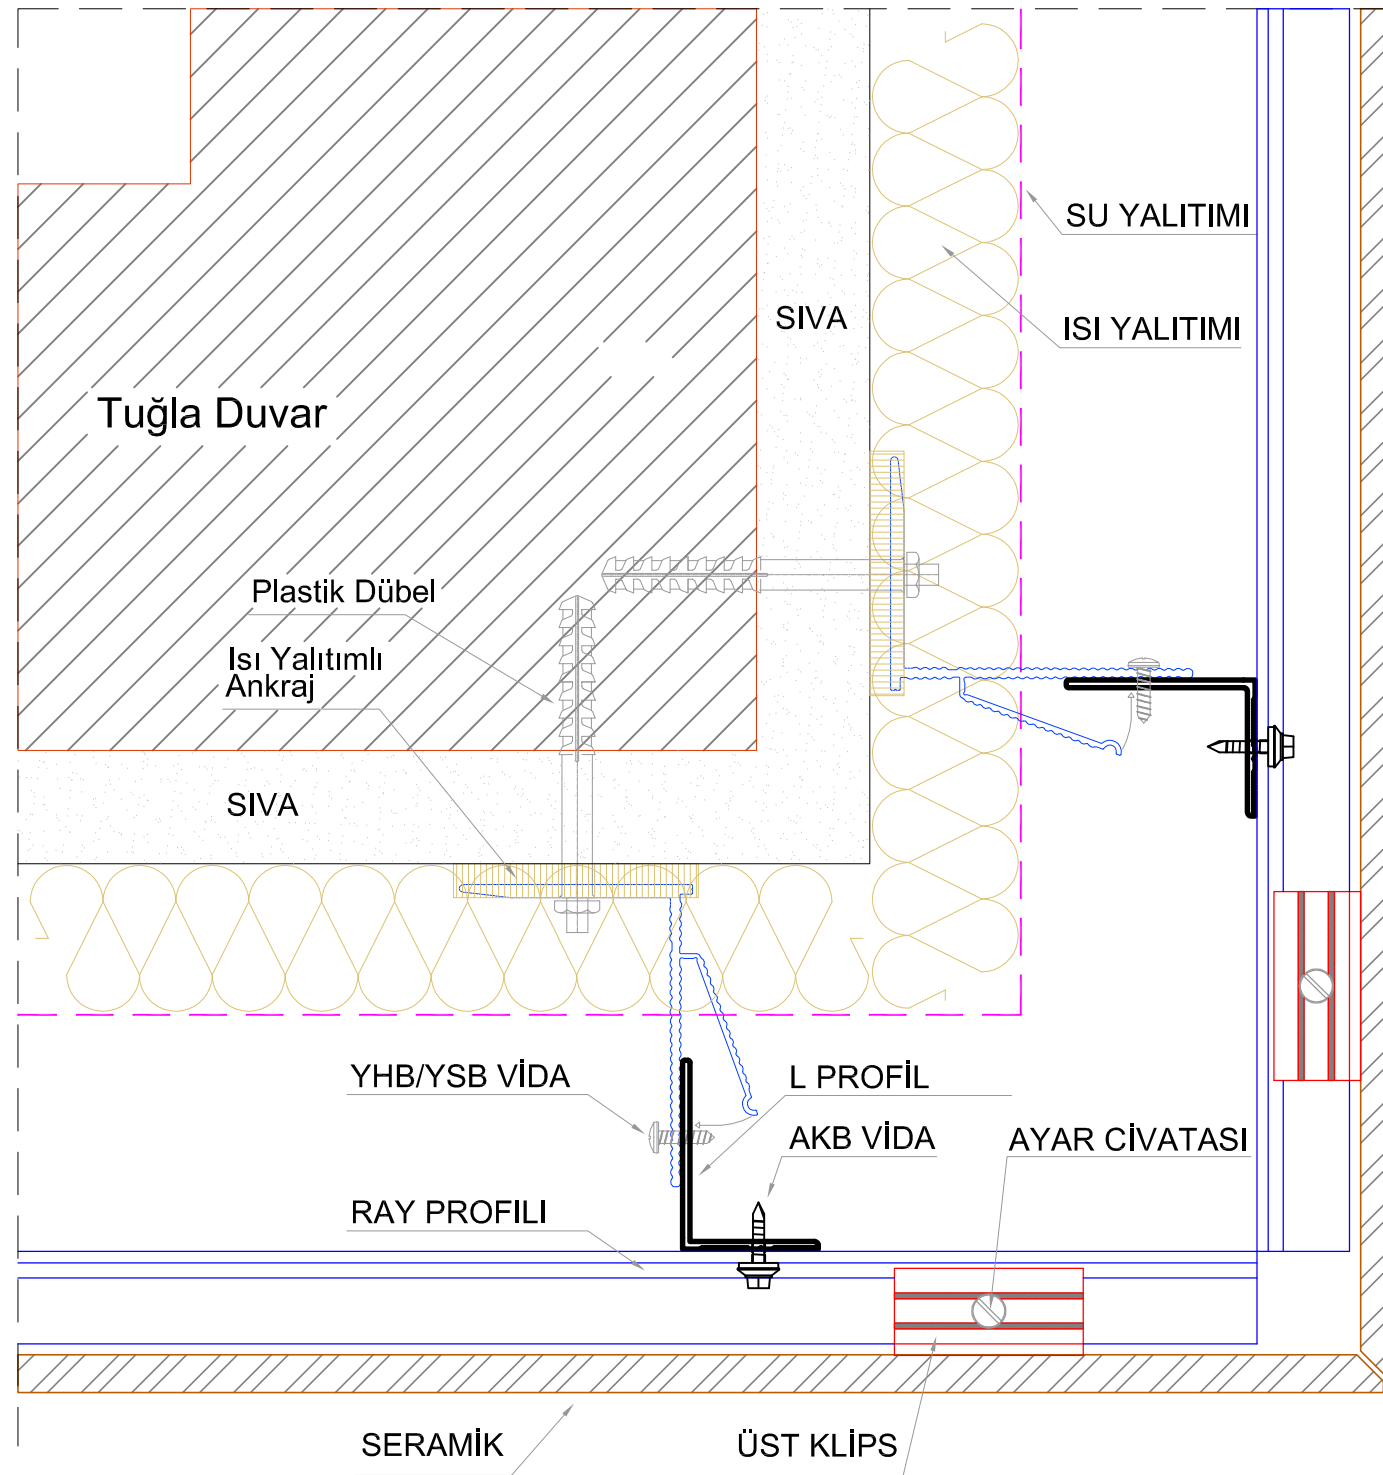

### Ags Braket Hareketli

A x 61.8 x 80 mm
60 x 61.8 x 80 mm
80 x 61.8 x 80 mm
100 x 61.8 x 80 mm
120 x 61.8 x 80 mm
140 x 61.8 x 80 mm
160 x 61.8 x 80 mm
180 x 61.8 x 80 mm

### Ags Braket Sabit

A x 61.8 x 150 mm
60 x 61.8 x 150 mm
80 x 61.8 x 150 mm
100 x 61.8 x 150 mm
120 x 61.8 x 150 mm
140 x 61.8 x 150 mm
160 x 61.8 x 150 mm
180 x 61.8 x 150 mm

Ags Braket Hareketli

Ags Braket Sabit

DETAY 4

DETAY 9

DETAY A

DETAY B

DETAY C