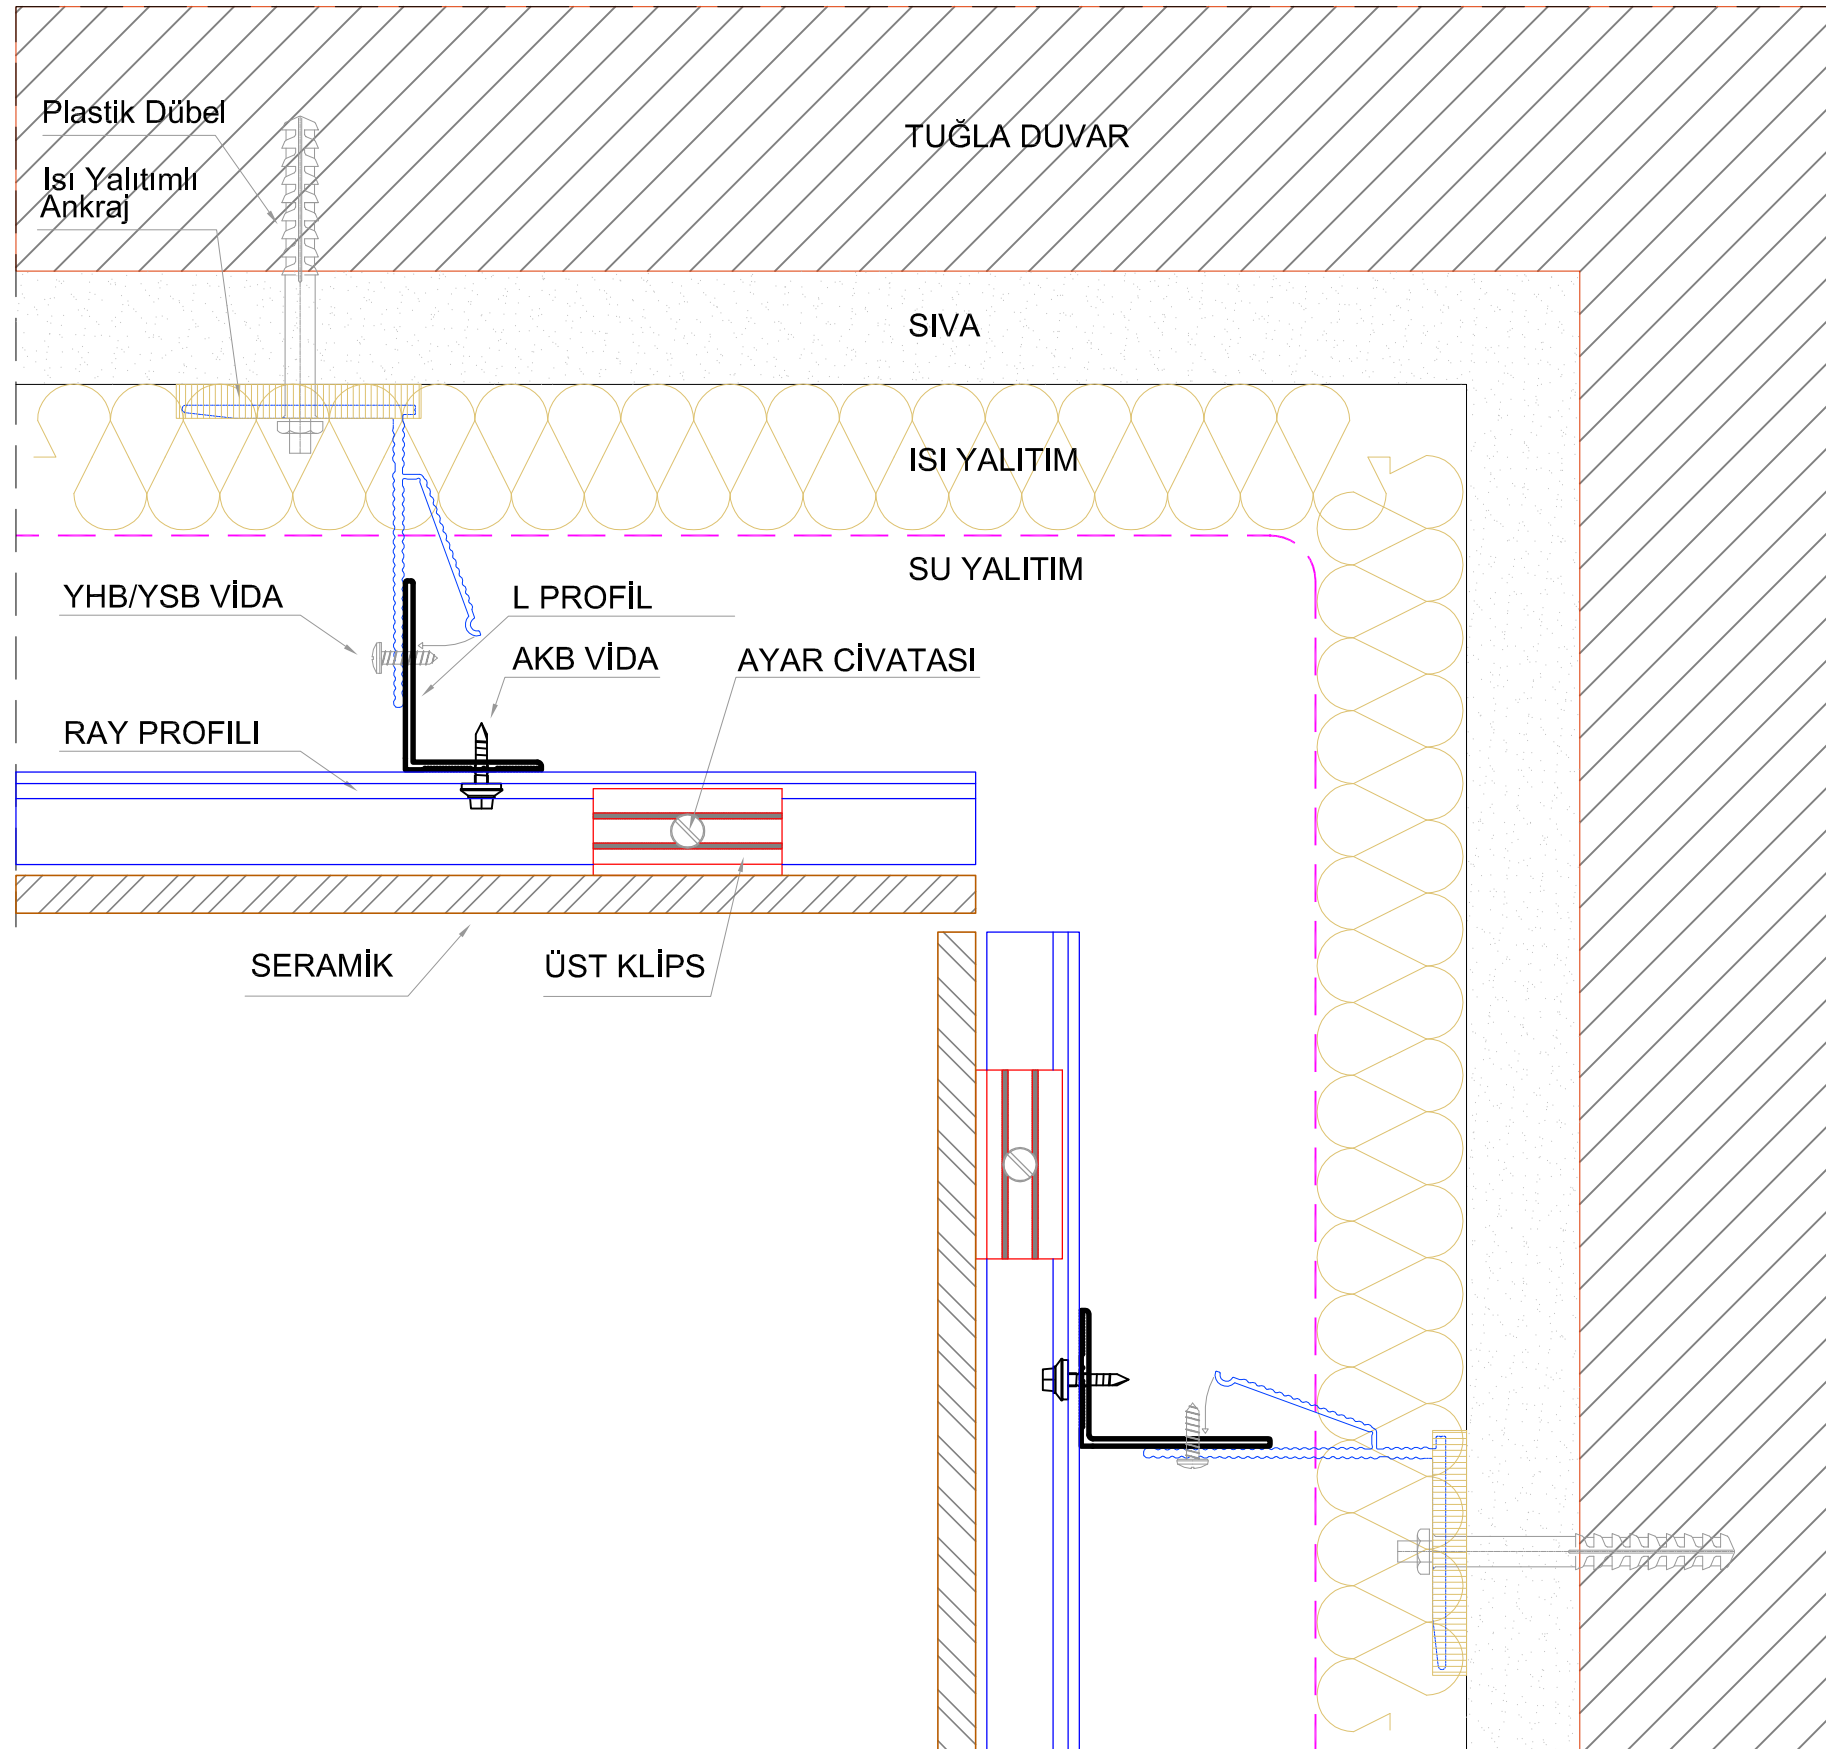

### Ags Braket Hareketli

A x 61.8 x 80 mm
60 x 61.8 x 80 mm
80 x 61.8 x 80 mm
100 x 61.8 x 80 mm
120 x 61.8 x 80 mm
140 x 61.8 x 80 mm
160 x 61.8 x 80 mm
180 x 61.8 x 80 mm

### Ags Braket Sabit

A x 61.8 x 150 mm
60 x 61.8 x 150 mm
80 x 61.8 x 150 mm
100 x 61.8 x 150 mm
120 x 61.8 x 150 mm
140 x 61.8 x 150 mm
160 x 61.8 x 150 mm
180 x 61.8 x 150 mm

Ags Braket Hareketli

Ags Braket Sabit