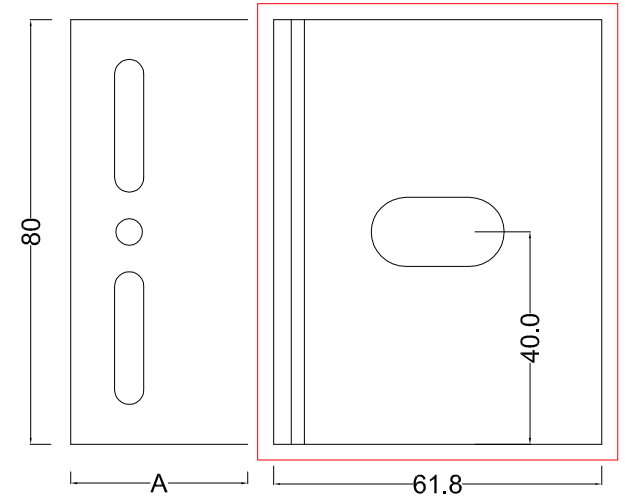

İzofix Sabit

İzofix Sabit

İzofix Sabit

A x 61.8 x 150 mm
80 x 61.8 x 150 mm
100 x 61.8 x 150 mm
120 x 61.8 x 150 mm
140 x 61.8 x 150 mm
160 x 61.8 x 150 mm
180 x 61.8 x 150 mm

İzofix Hareketli

A x 61.8 x 80 mm
80 x 61.8 x 80 mm
100 x 61.8 x 80 mm
120 x 61.8 x 80 mm
140 x 61.8 x 80 mm
160 x 61.8 x 80 mm
180 x 61.8 x 80 mm

İzofix Hareketli

Agsfix Hareketli

Agsfix Sabit

Agsfix Sabit

**Agsfix Sabit**

A x 61.8 x 150 mm
80 x 61.8 x 150 mm
100 x 61.8 x 150 mm
120 x 61.8 x 150 mm
140 x 61.8 x 150 mm
160 x 61.8 x 150 mm
180 x 61.8 x 150 mm

**Agsfix Hareketli**

A x 61.8 x 80 mm
80 x 61.8 x 80 mm
100 x 61.8 x 80 mm
120 x 61.8 x 80 mm
140 x 61.8 x 80 mm
160 x 61.8 x 80 mm
180 x 61.8 x 80 mm

Agsfix Hareketli

Smartfix

Ags Sabit Braket

Ags Hareketli Braket

### Ags Braket Sabit

A x 61.8 x 150 mm
60 x 61.8 x 150 mm
80 x 61.8 x 150 mm
100 x 61.8 x 150 mm
120 x 61.8 x 150 mm
140 x 61.8 x 150 mm
160 x 61.8 x 150 mm
180 x 61.8 x 150 mm