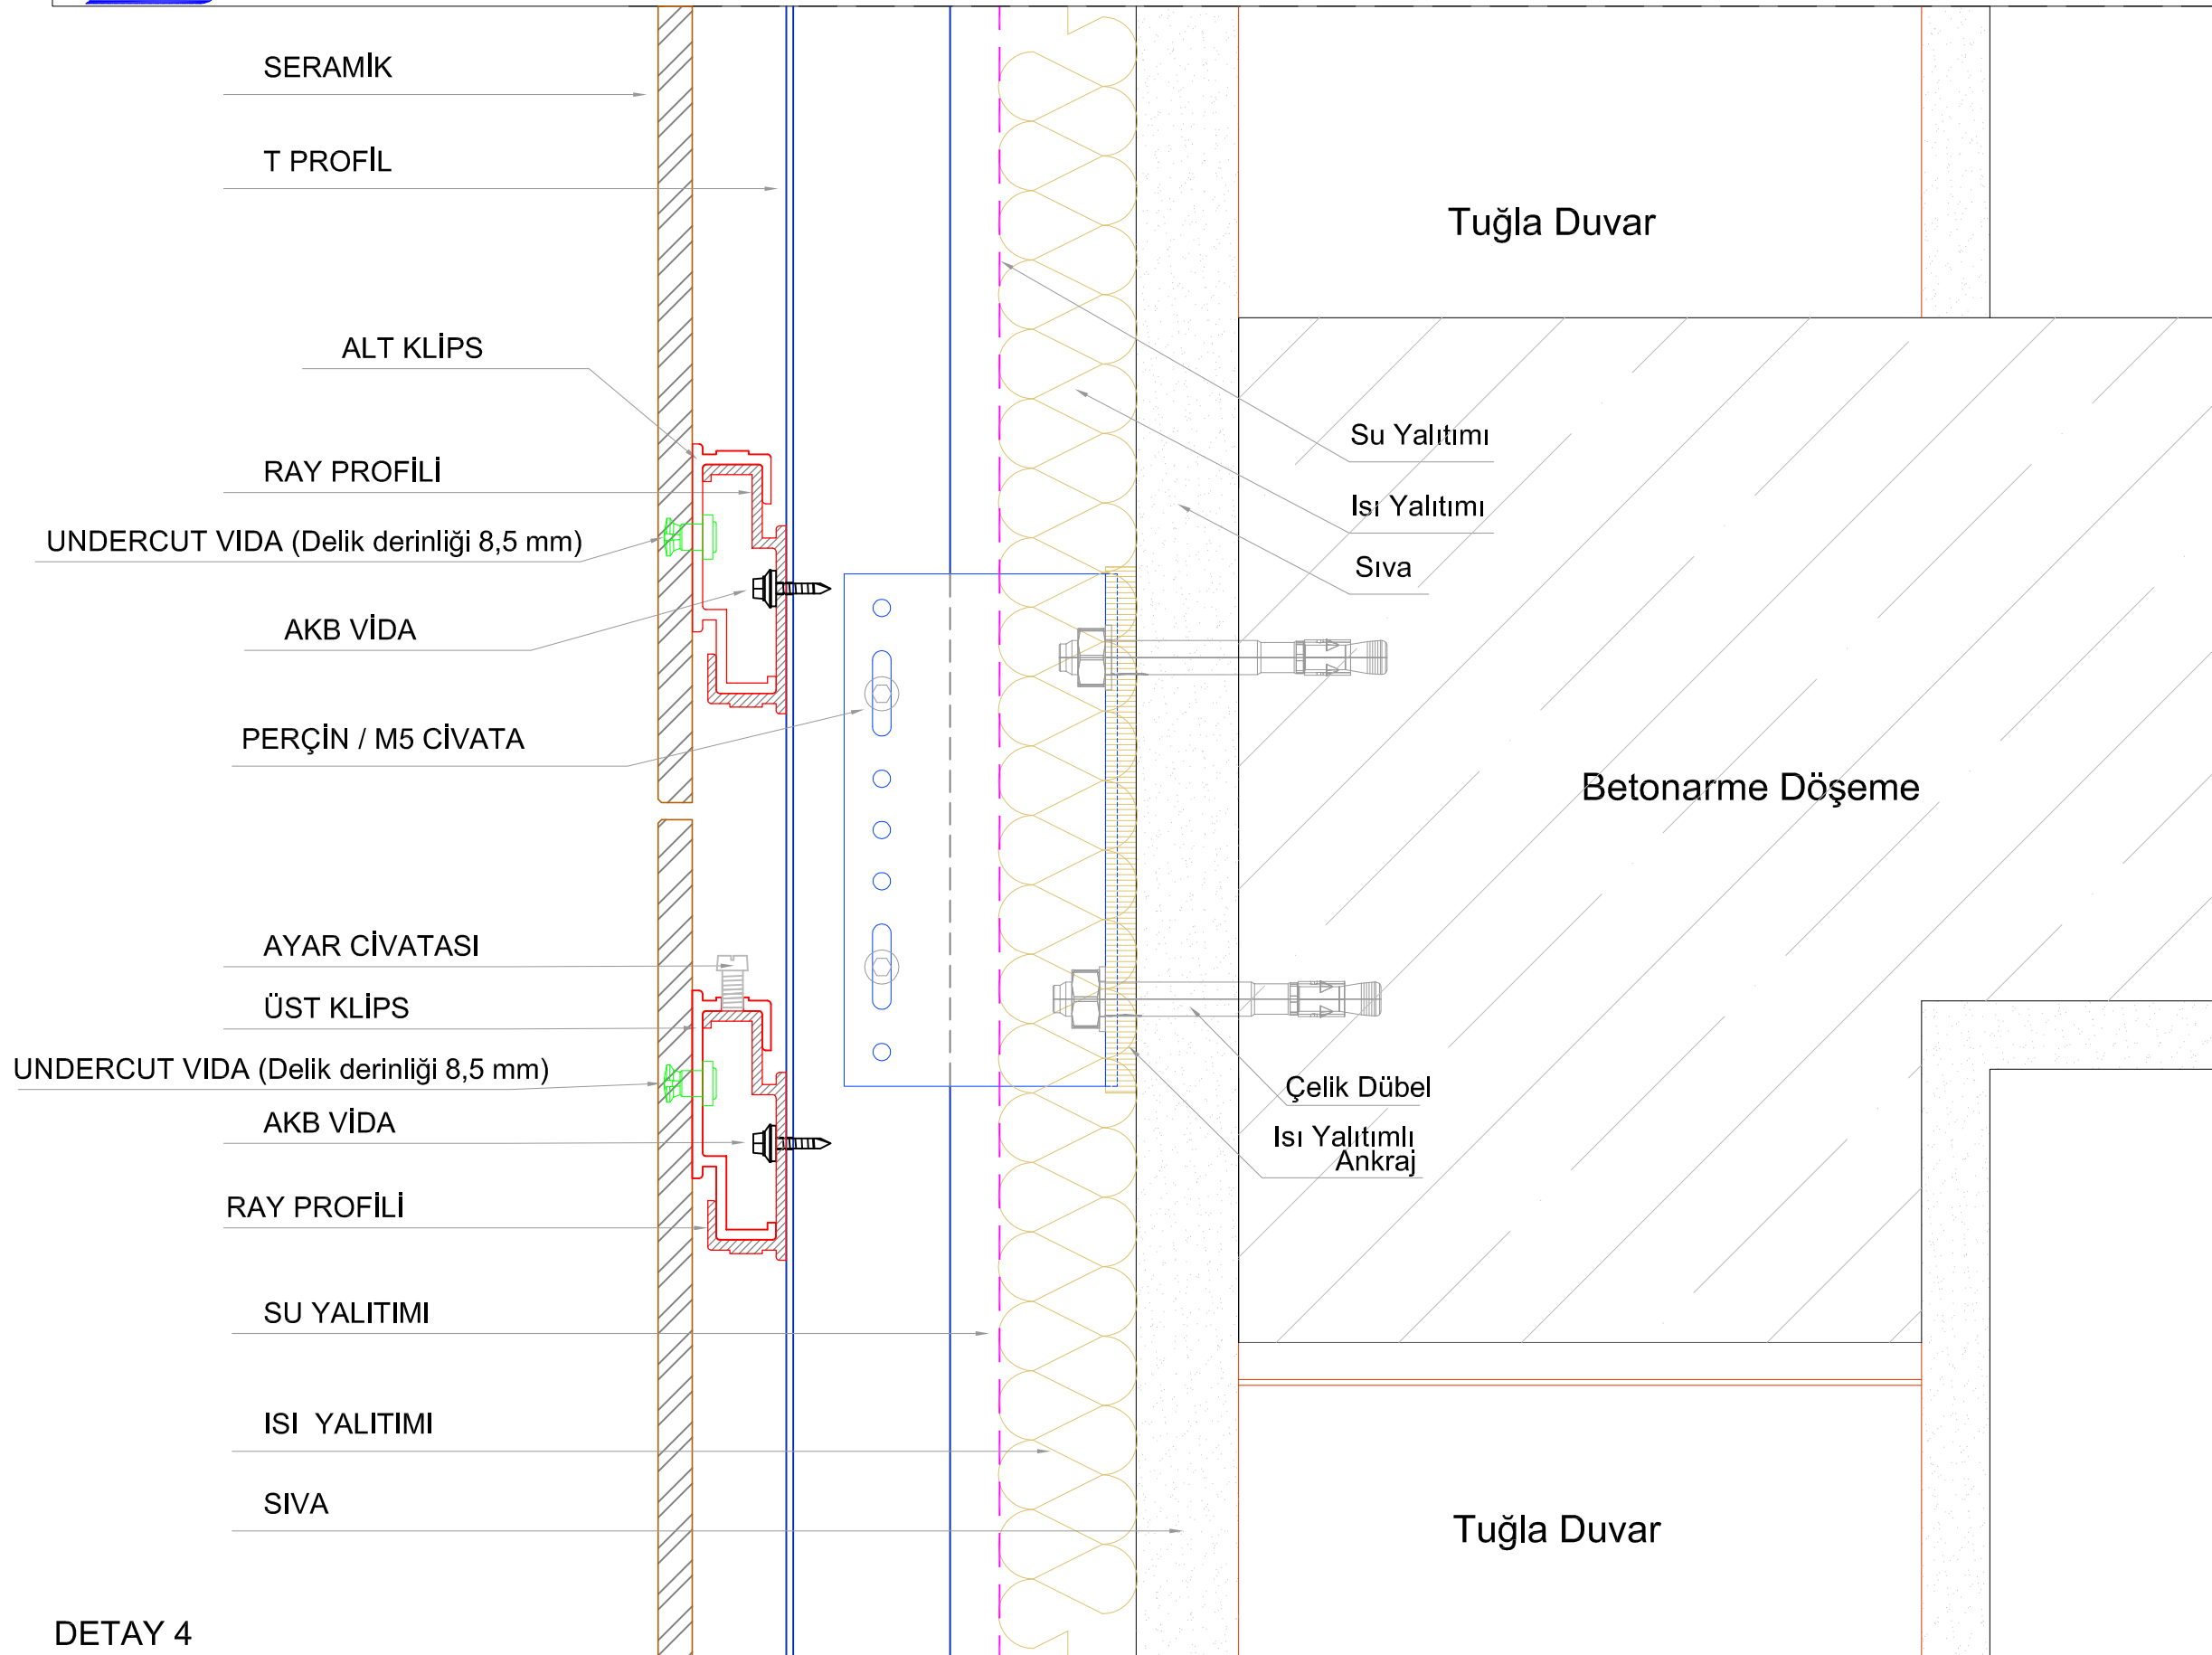

### Ags Braket Hareketli

A x 61.8 x 80 mm
60 x 61.8 x 80 mm
80 x 61.8 x 80 mm
100 x 61.8 x 80 mm
120 x 61.8 x 80 mm
140 x 61.8 x 80 mm
160 x 61.8 x 80 mm
180 x 61.8 x 80 mm

### Ags Braket Sabit

A x 61.8 x 150 mm
60 x 61.8 x 150 mm
80 x 61.8 x 150 mm
100 x 61.8 x 150 mm
120 x 61.8 x 150 mm
140 x 61.8 x 150 mm
160 x 61.8 x 150 mm
180 x 61.8 x 150 mm

Ags Braket Hareketli

Ags Braket Sabit