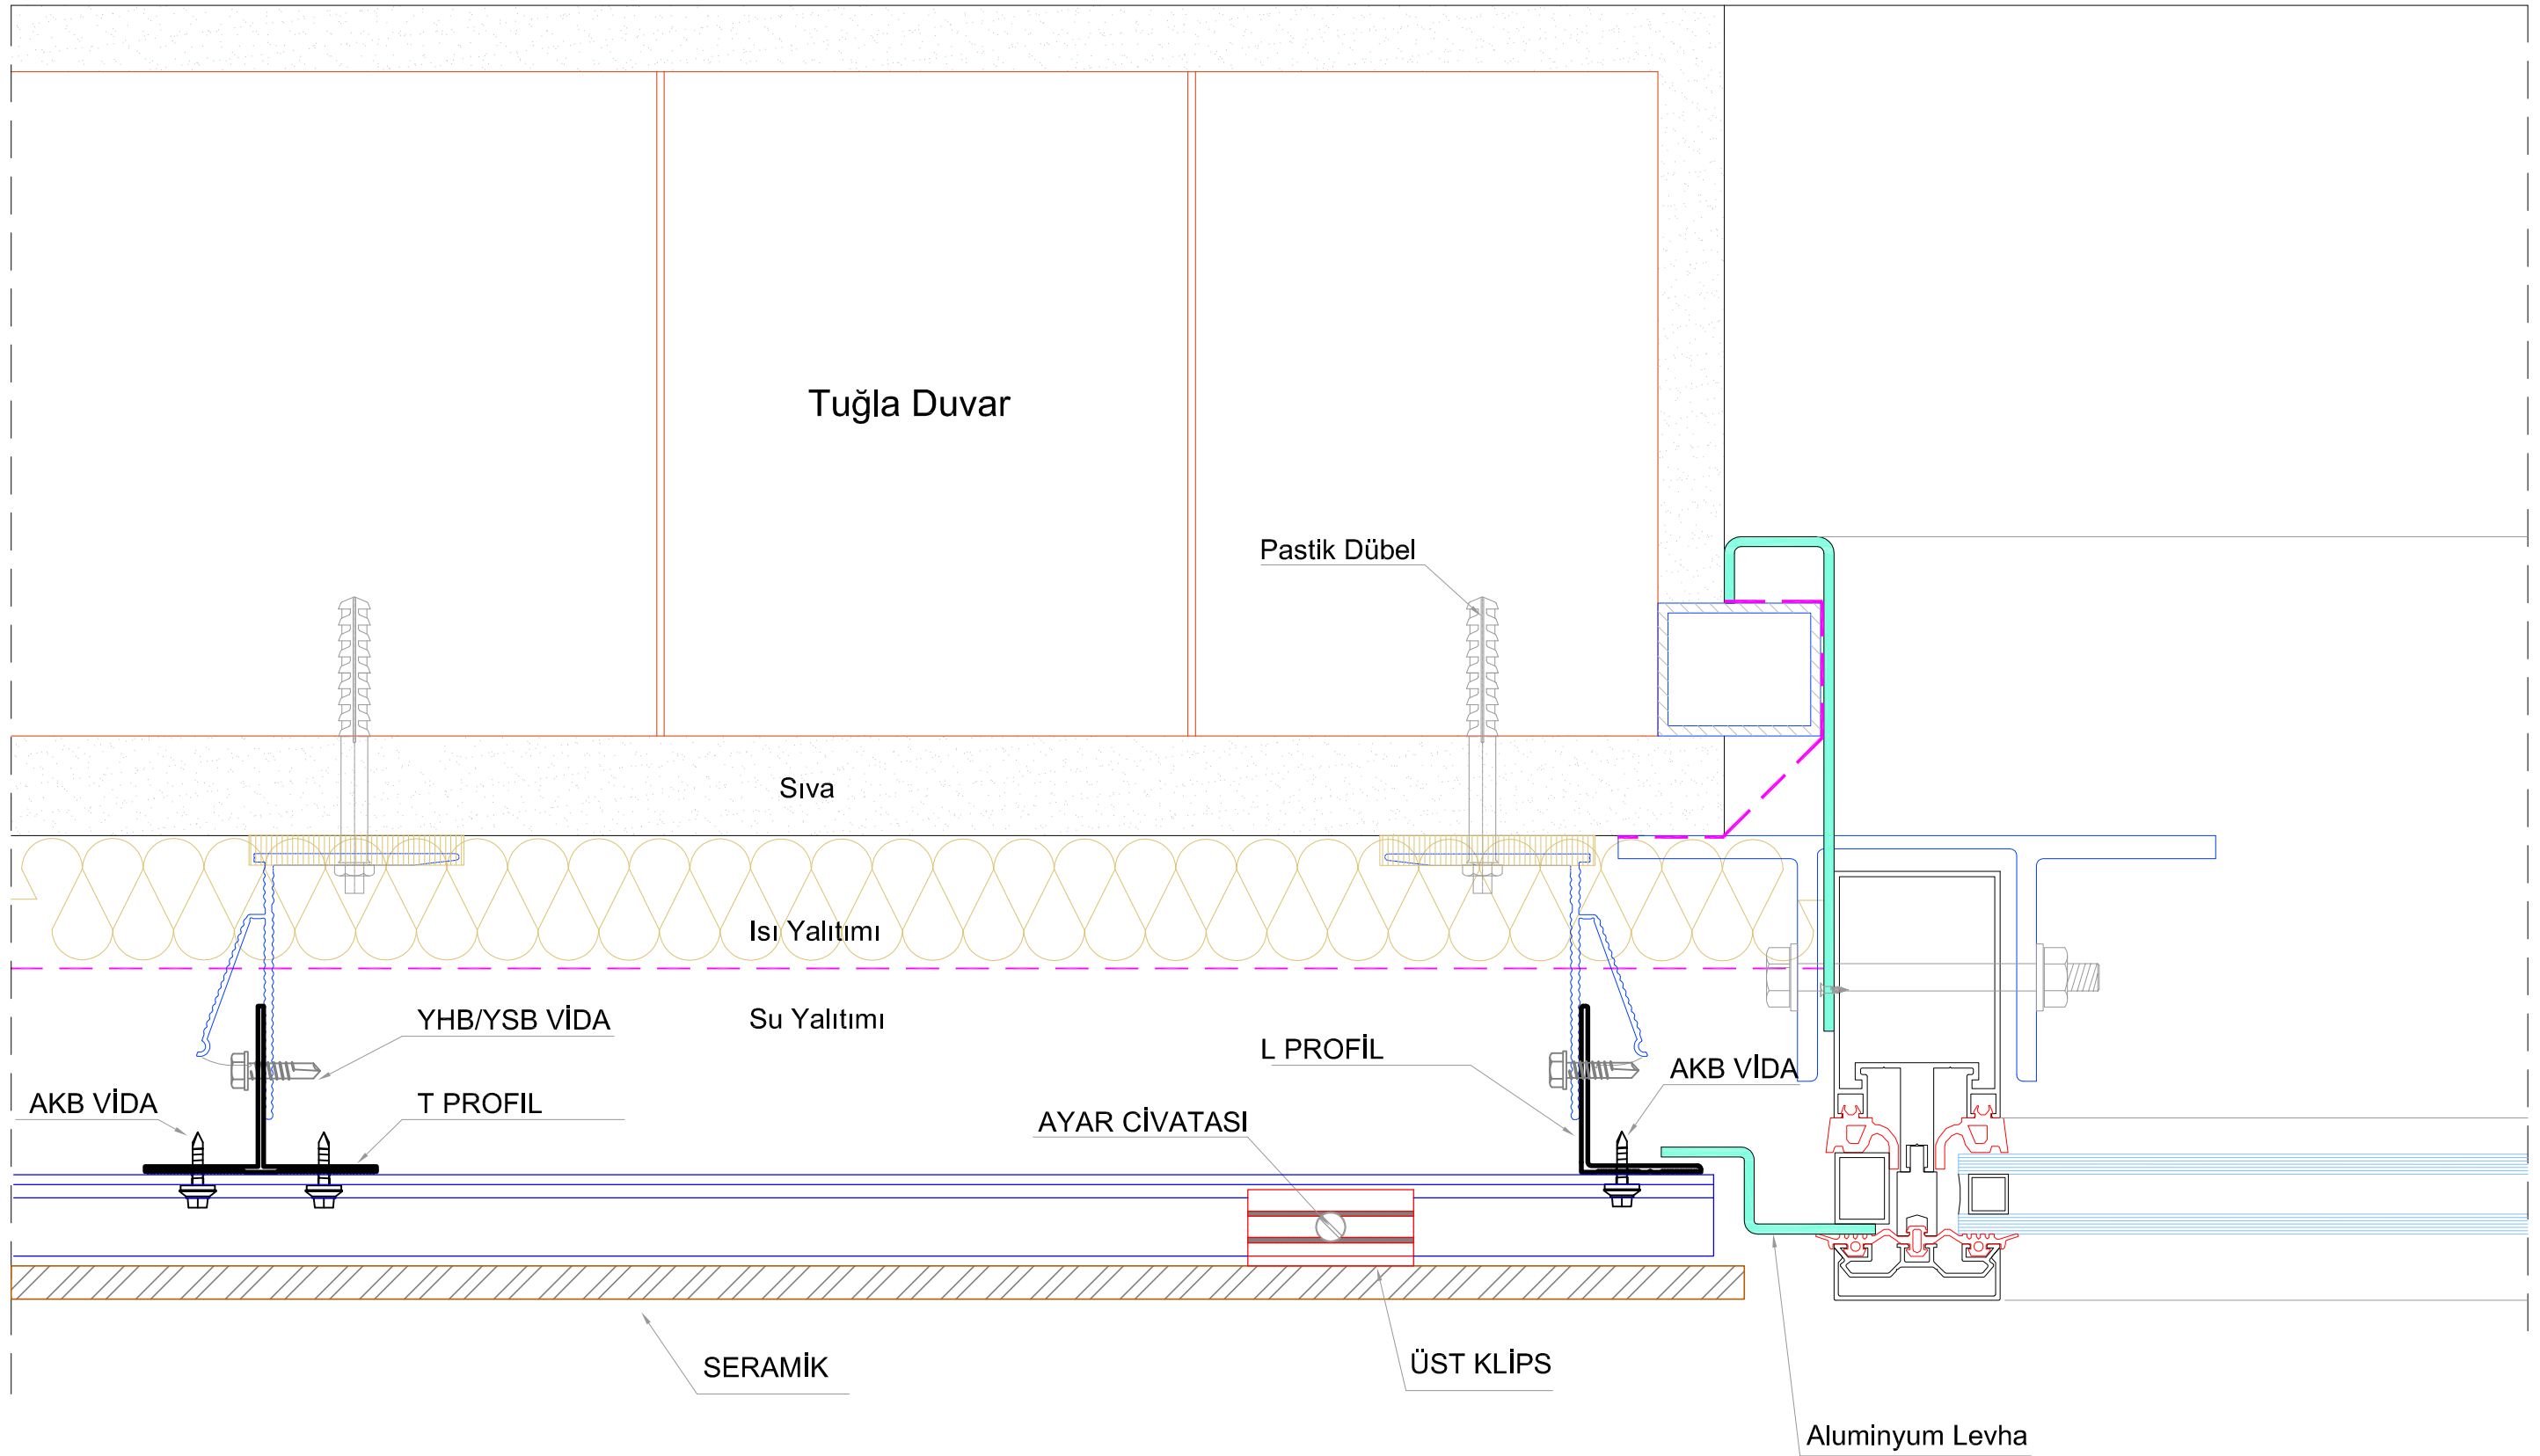

### Ags Braket Hareketli

A x 61.8 x 80 mm
60 x 61.8 x 80 mm
80 x 61.8 x 80 mm
100 x 61.8 x 80 mm
120 x 61.8 x 80 mm
140 x 61.8 x 80 mm
160 x 61.8 x 80 mm
180 x 61.8 x 80 mm

### Ags Braket Sabit

A x 61.8 x 150 mm
60 x 61.8 x 150 mm
80 x 61.8 x 150 mm
100 x 61.8 x 150 mm
120 x 61.8 x 150 mm
140 x 61.8 x 150 mm
160 x 61.8 x 150 mm
180 x 61.8 x 150 mm

Ags Braket Hareketli

Ags Braket Sabit

DETAY 4

DETAY 9

DETAY A

DETAY B

DETAY C