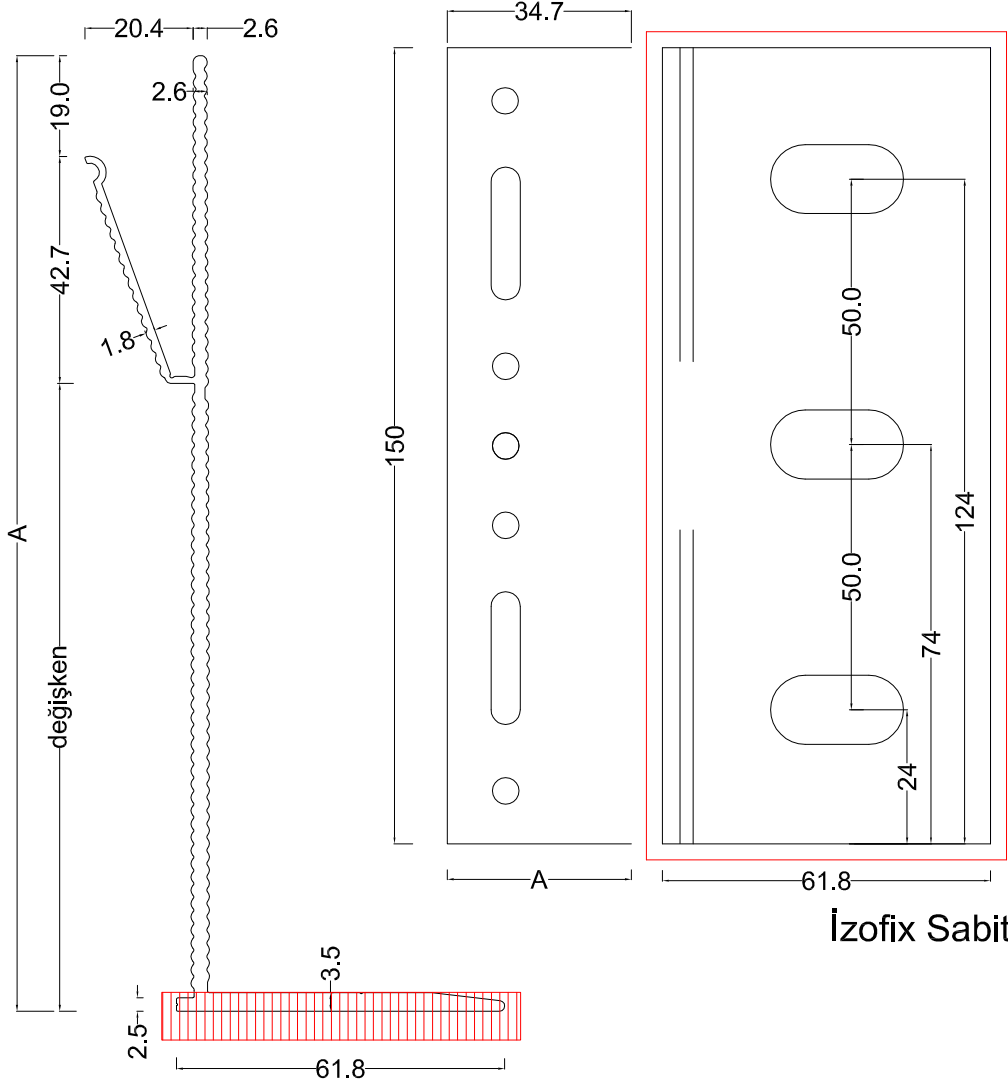

kod	profil	profil özellikleri	kod	profil	profil özellikleri
-----	--------	--------------------	-----	--------	--------------------

4x10 pop perçin

4,8x25 Geniş kafa pop perçin  
(Ral renginde boyanabilir)

İzofix Sabit

İzofix Sabit

İzofix Sabit

A x 61.8 x 150 mm
80 x 61.8 x 150 mm
100 x 61.8 x 150 mm
120 x 61.8 x 150 mm
140 x 61.8 x 150 mm
160 x 61.8 x 150 mm
180 x 61.8 x 150 mm

İzofix Hareketli

A x 61.8 x 80 mm
80 x 61.8 x 80 mm
100 x 61.8 x 80 mm
120 x 61.8 x 80 mm
140 x 61.8 x 80 mm
160 x 61.8 x 80 mm
180 x 61.8 x 80 mm

İzofix Hareketli

Agsfix Hareketli

Agsfix Sabit

Agsfix Sabit

**Agsfix Sabit**

A x 61.8 x 150 mm
80 x 61.8 x 150 mm
100 x 61.8 x 150 mm
120 x 61.8 x 150 mm
140 x 61.8 x 150 mm
160 x 61.8 x 150 mm
180 x 61.8 x 150 mm

### Ags Braket Sabit

A x 61.8 x 150 mm
60 x 61.8 x 150 mm
80 x 61.8 x 150 mm
100 x 61.8 x 150 mm
120 x 61.8 x 150 mm
140 x 61.8 x 150 mm
160 x 61.8 x 150 mm
180 x 61.8 x 150 mm