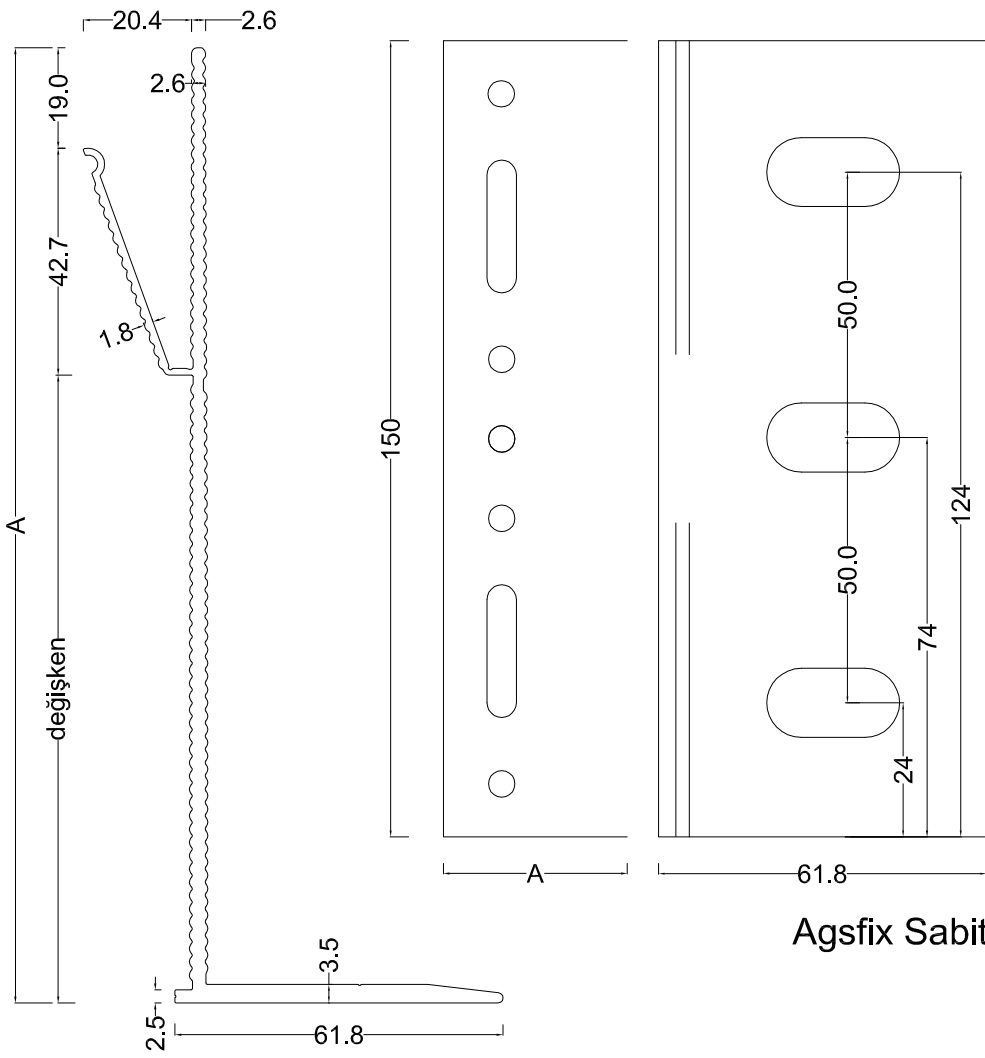

İzofix Sabit

İzofix Sabit

İzofix Sabit

A x 61.8 x 150 mm
80 x 61.8 x 150 mm
100 x 61.8 x 150 mm
120 x 61.8 x 150 mm
140 x 61.8 x 150 mm
160 x 61.8 x 150 mm
180 x 61.8 x 150 mm

İzofix Hareketli

A x 61.8 x 80 mm
80 x 61.8 x 80 mm
100 x 61.8 x 80 mm
120 x 61.8 x 80 mm
140 x 61.8 x 80 mm
160 x 61.8 x 80 mm
180 x 61.8 x 80 mm

İzofix Hareketli

Agsfix Hareketli

Agsfix Sabit

Agsfix Sabit

**Agsfix Sabit**

A x 61.8 x 150 mm
80 x 61.8 x 150 mm
100 x 61.8 x 150 mm
120 x 61.8 x 150 mm
140 x 61.8 x 150 mm
160 x 61.8 x 150 mm
180 x 61.8 x 150 mm

**Agsfix Hareketli**

A x 61.8 x 80 mm
80 x 61.8 x 80 mm
100 x 61.8 x 80 mm
120 x 61.8 x 80 mm
140 x 61.8 x 80 mm
160 x 61.8 x 80 mm
180 x 61.8 x 80 mm

Agsfix Hareketli

Smartfix

Ags Sabit Braket

Ags Hareketli Braket

### Ags Braket Sabit

A x 61.8 x 150 mm
60 x 61.8 x 150 mm
80 x 61.8 x 150 mm
100 x 61.8 x 150 mm
120 x 61.8 x 150 mm
140 x 61.8 x 150 mm
160 x 61.8 x 150 mm
180 x 61.8 x 150 mm