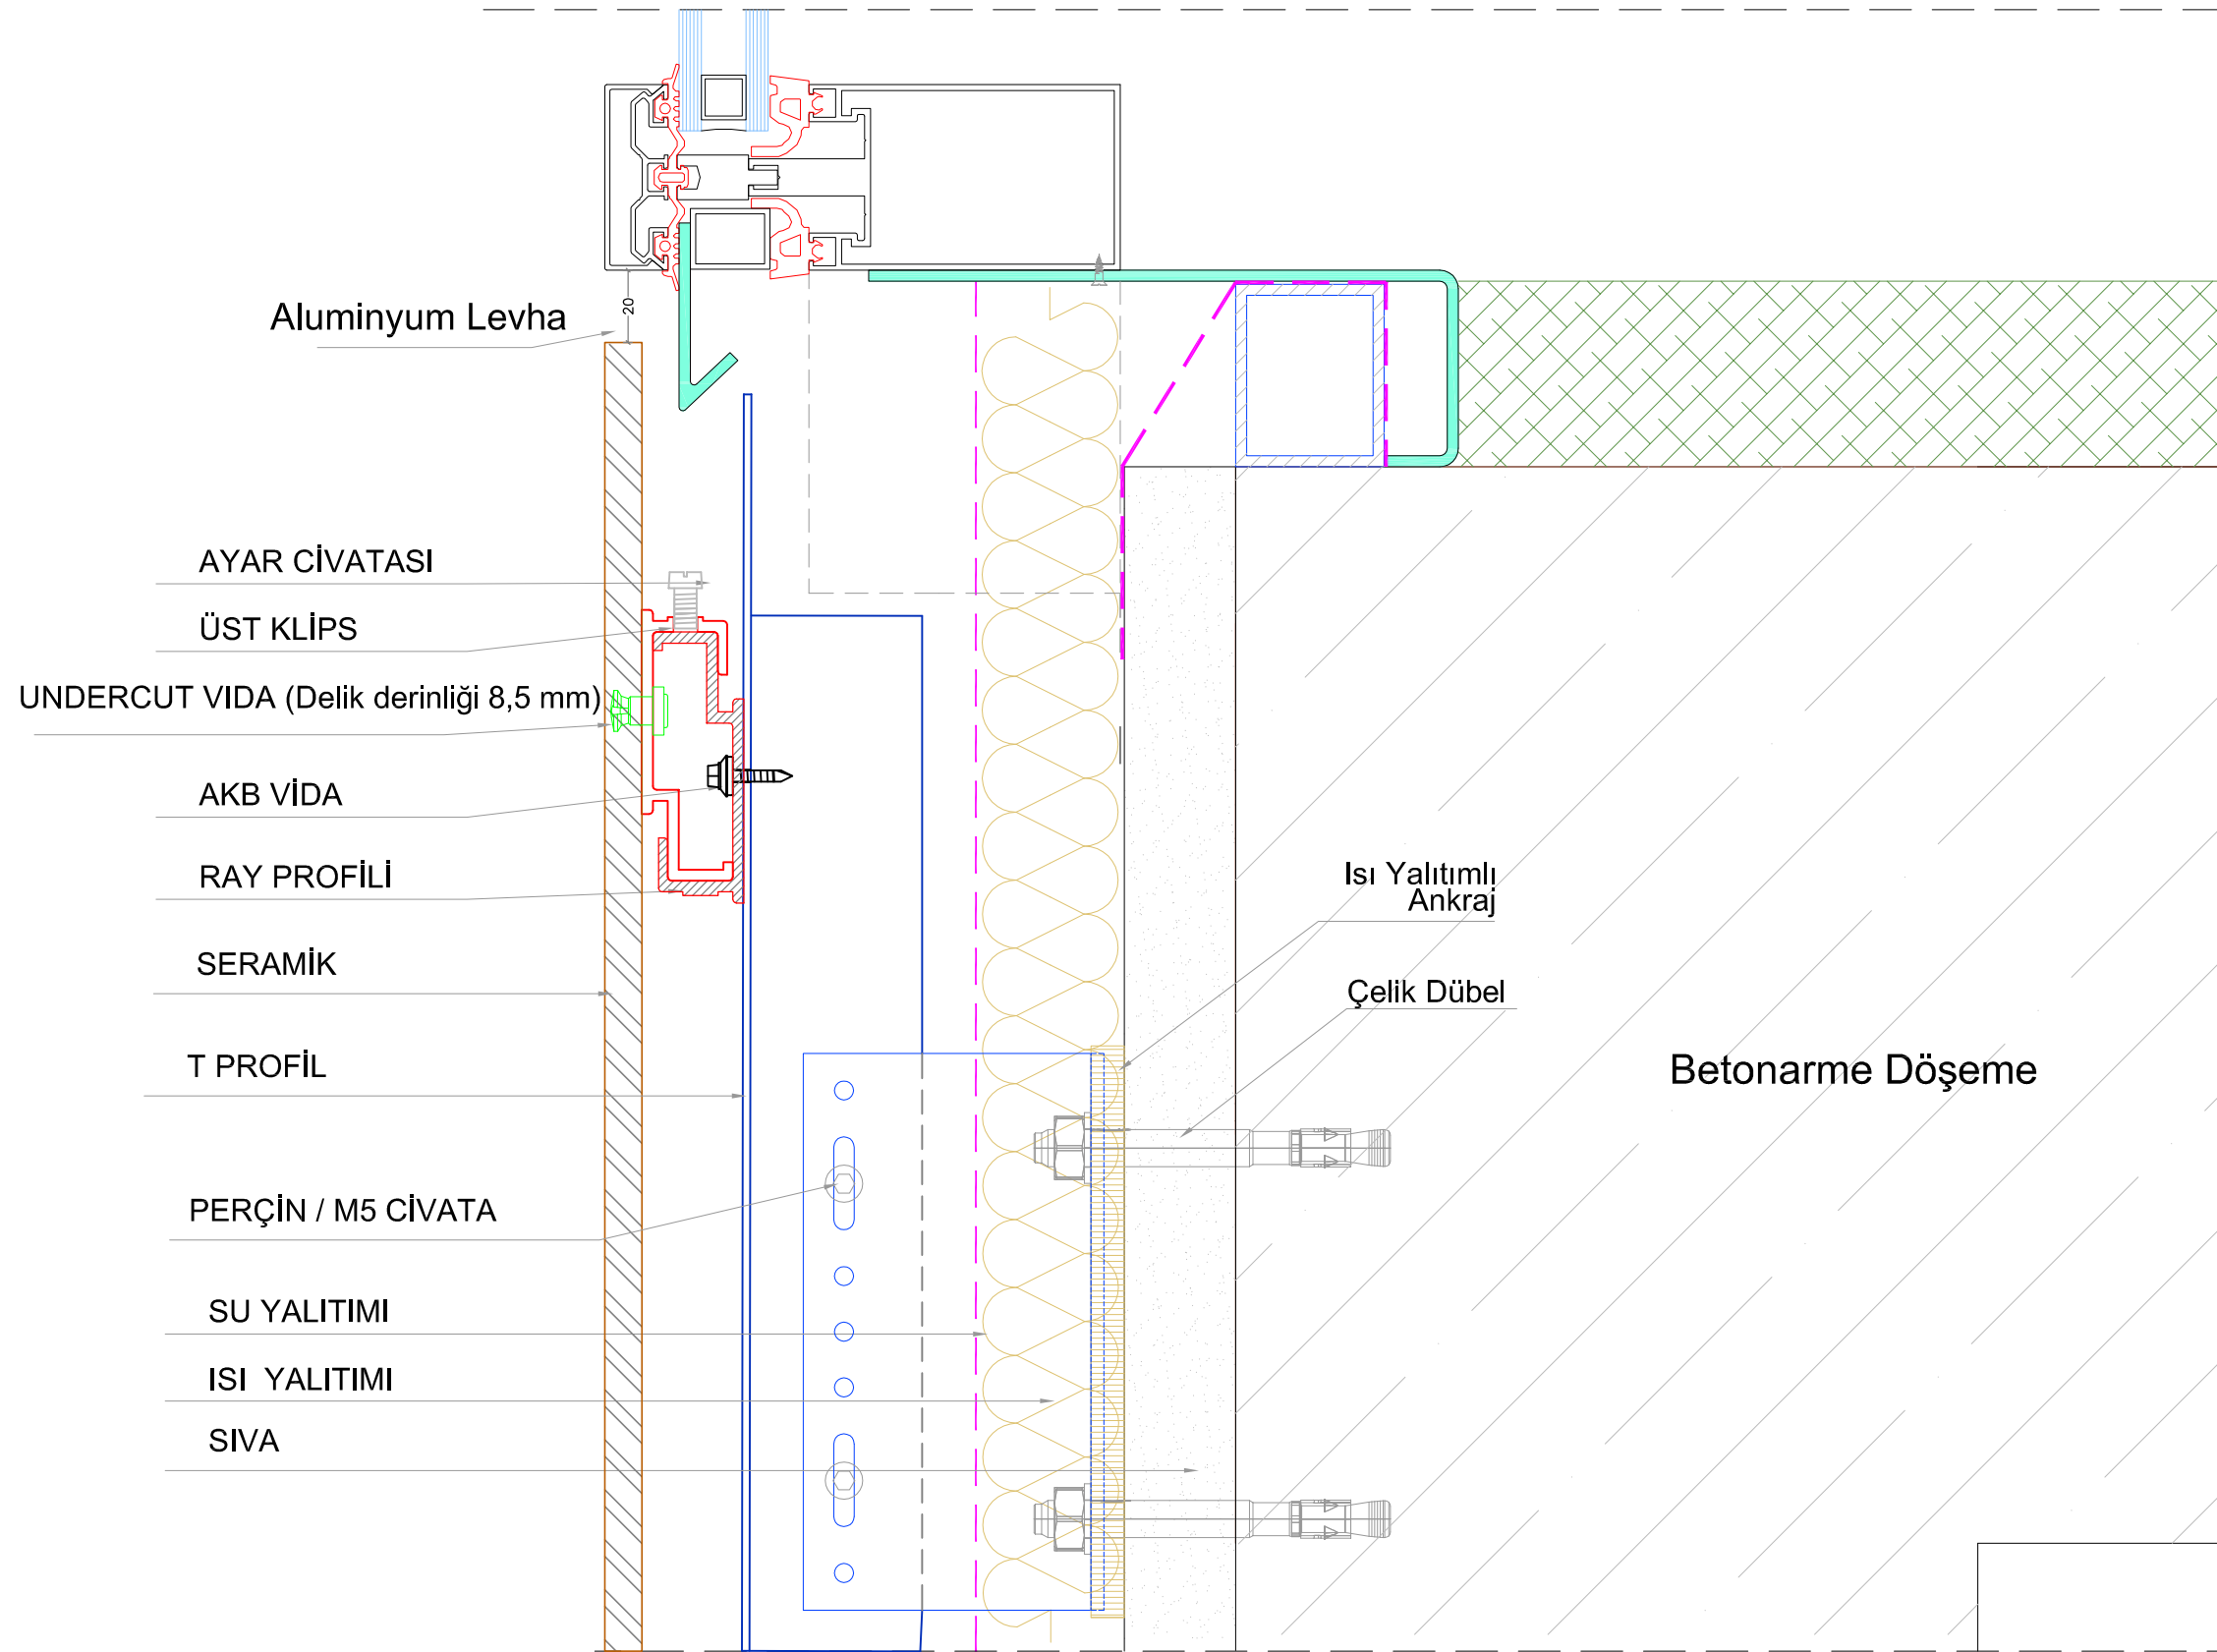

### Ags Braket Hareketli

A x 61.8 x 80 mm
60 x 61.8 x 80 mm
80 x 61.8 x 80 mm
100 x 61.8 x 80 mm
120 x 61.8 x 80 mm
140 x 61.8 x 80 mm
160 x 61.8 x 80 mm
180 x 61.8 x 80 mm

### Ags Braket Sabit

A x 61.8 x 150 mm
60 x 61.8 x 150 mm
80 x 61.8 x 150 mm
100 x 61.8 x 150 mm
120 x 61.8 x 150 mm
140 x 61.8 x 150 mm
160 x 61.8 x 150 mm
180 x 61.8 x 150 mm

Ags Braket Hareketli

Ags Braket Sabit

DETAY 4

DETAY 9

DETAY A

DETAY B

DETAY C