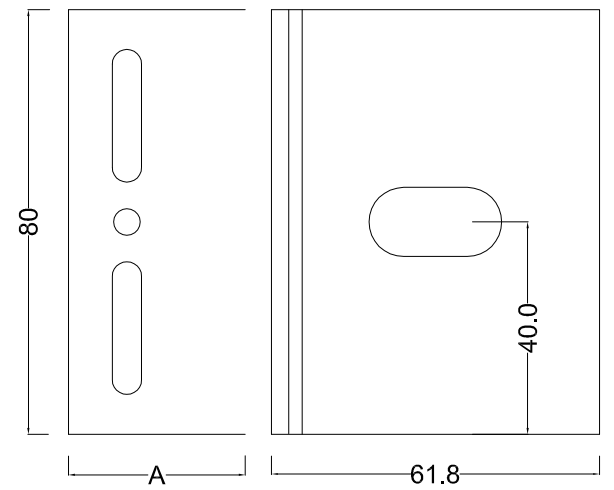

İzofix Sabit

İzofix Sabit

İzofix Sabit

A x 61.8 x 150 mm
80 x 61.8 x 150 mm
100 x 61.8 x 150 mm
120 x 61.8 x 150 mm
140 x 61.8 x 150 mm
160 x 61.8 x 150 mm
180 x 61.8 x 150 mm

İzofix Hareketli

A x 61.8 x 80 mm
80 x 61.8 x 80 mm
100 x 61.8 x 80 mm
120 x 61.8 x 80 mm
140 x 61.8 x 80 mm
160 x 61.8 x 80 mm
180 x 61.8 x 80 mm

İzofix Hareketli

Agsfix Hareketli

Agsfix Sabit

Agsfix Sabit

**Agsfix Sabit**

A x 61.8 x 150 mm
80 x 61.8 x 150 mm
100 x 61.8 x 150 mm
120 x 61.8 x 150 mm
140 x 61.8 x 150 mm
160 x 61.8 x 150 mm
180 x 61.8 x 150 mm

**Agsfix Hareketli**

A x 61.8 x 80 mm
80 x 61.8 x 80 mm
100 x 61.8 x 80 mm
120 x 61.8 x 80 mm
140 x 61.8 x 80 mm
160 x 61.8 x 80 mm
180 x 61.8 x 80 mm

Agsfix Hareketli

Smartfix

Ags Sabit Braket

Ags Hareketli Braket

### Ags Braket Sabit

A x 61.8 x 150 mm
60 x 61.8 x 150 mm
80 x 61.8 x 150 mm
100 x 61.8 x 150 mm
120 x 61.8 x 150 mm
140 x 61.8 x 150 mm
160 x 61.8 x 150 mm
180 x 61.8 x 150 mm