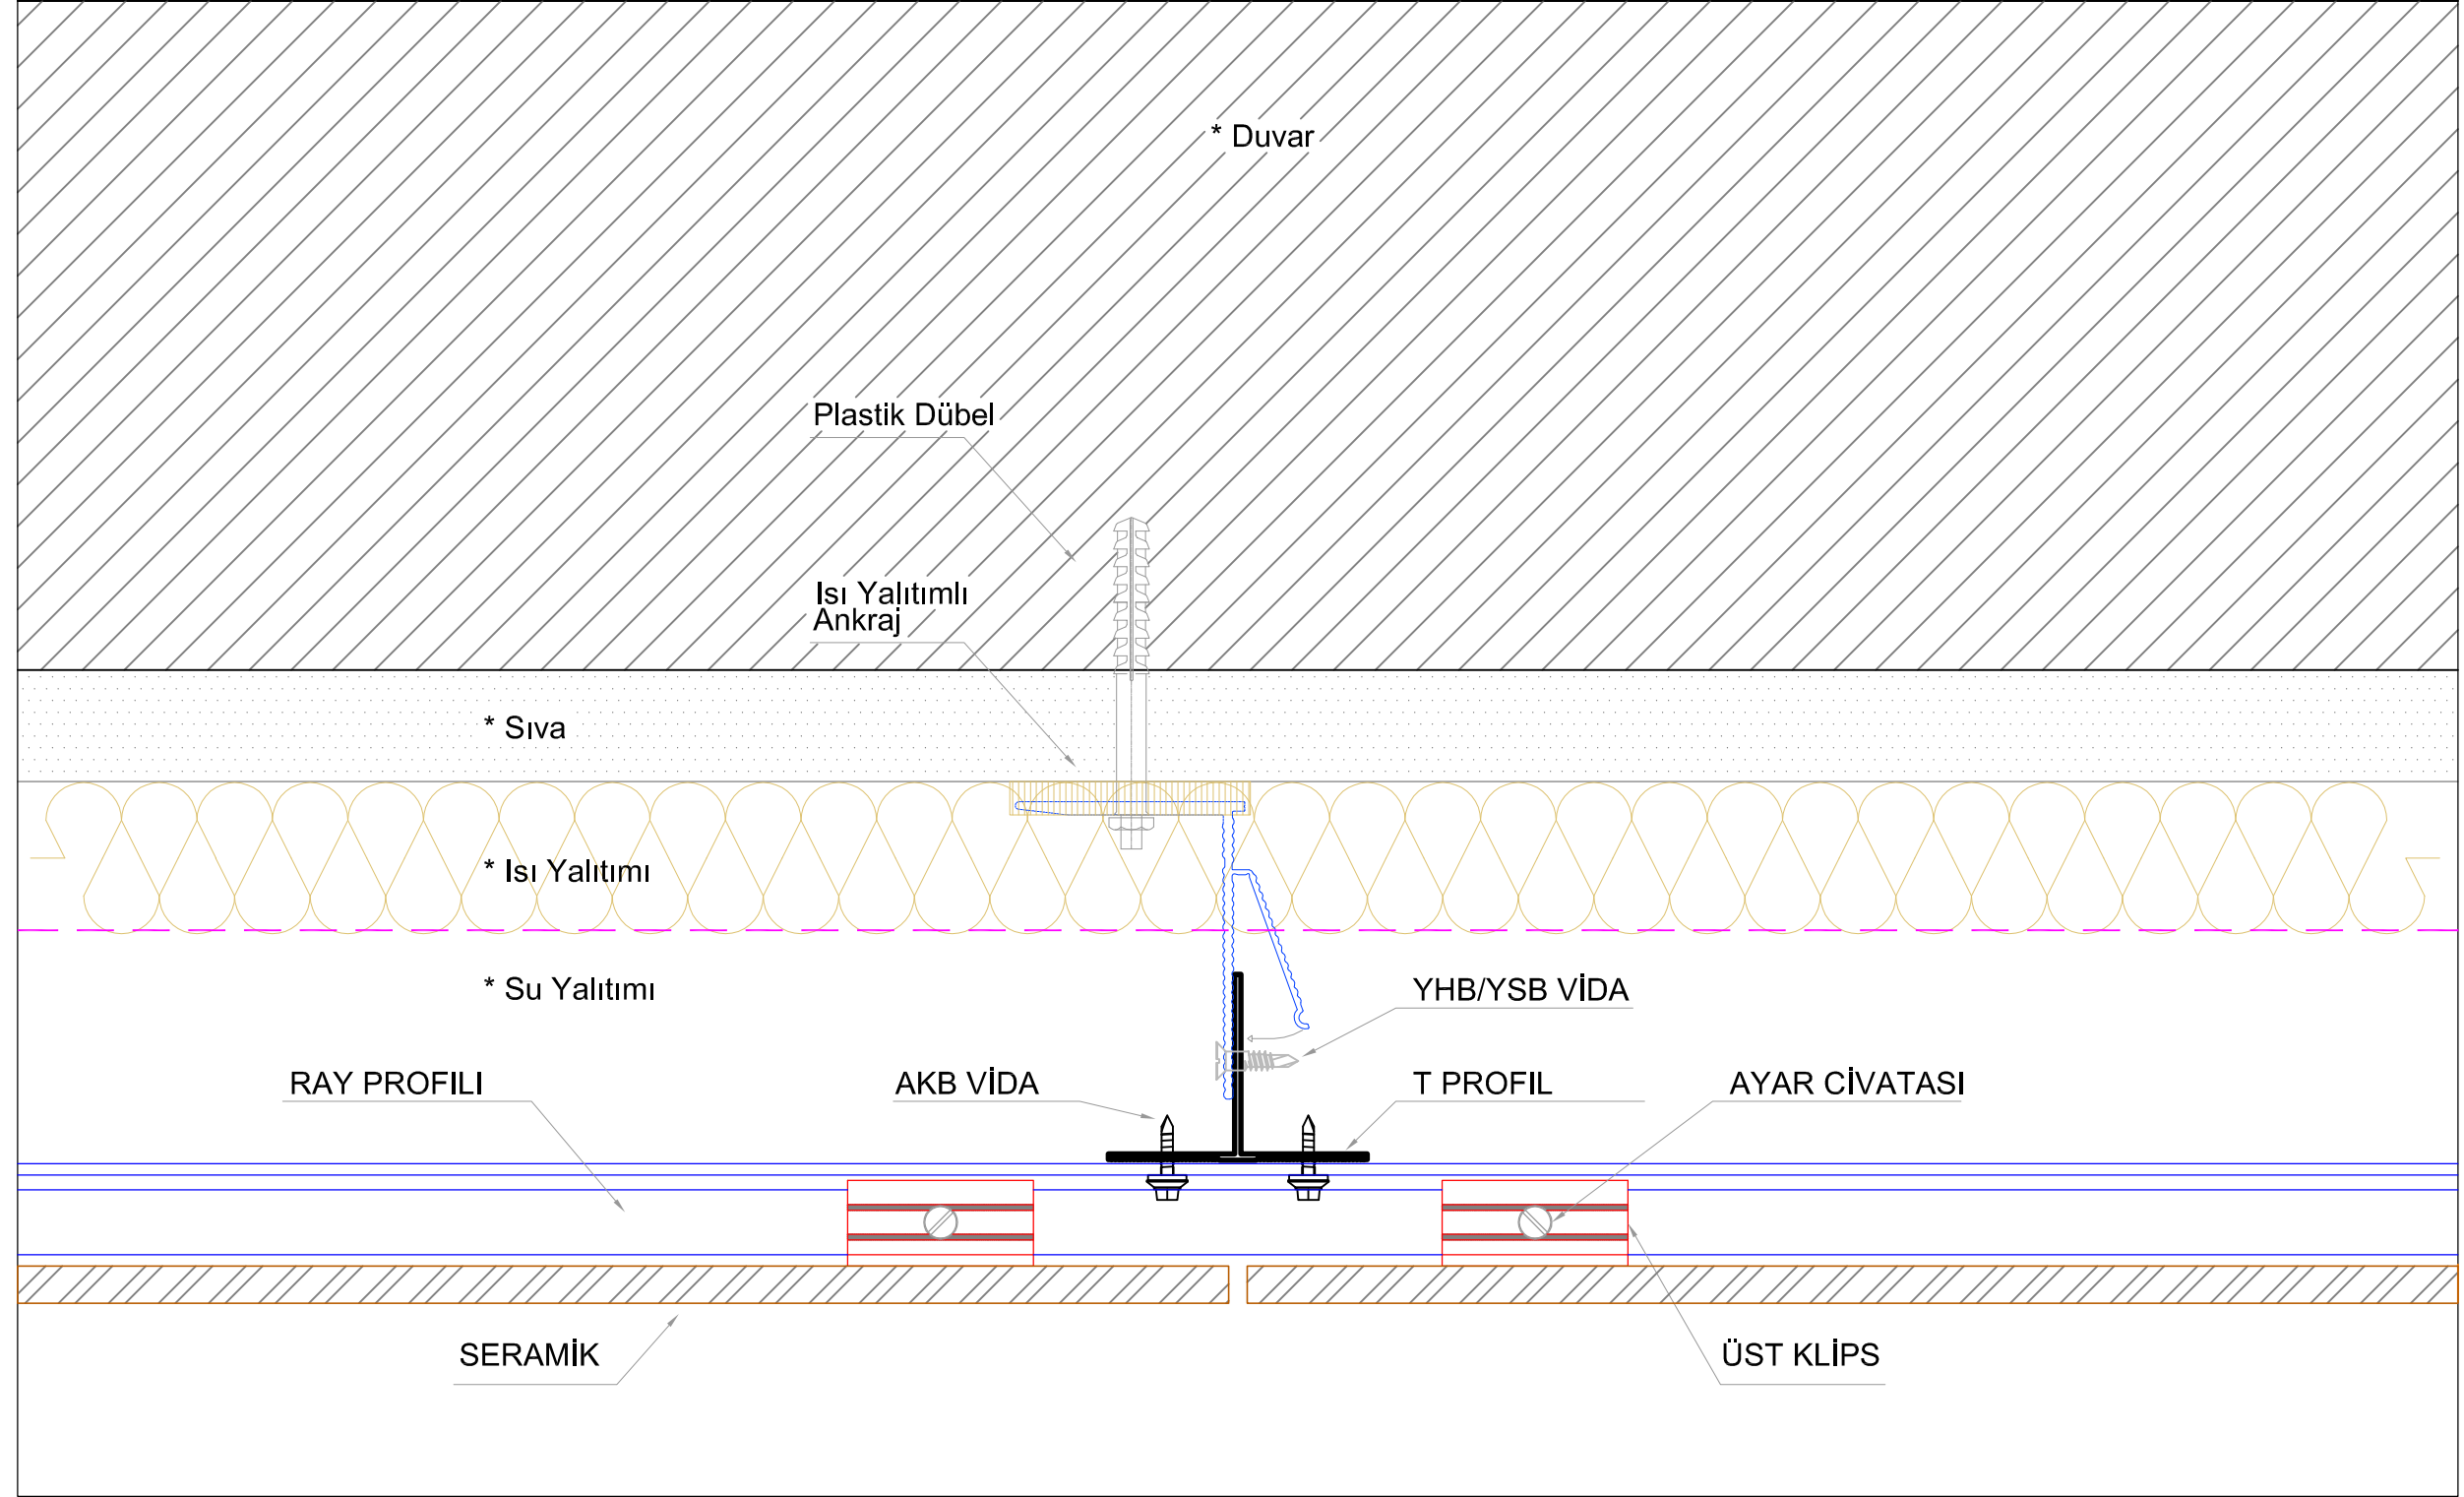

### Ags Braket Hareketli

A x 61.8 x 80 mm
60 x 61.8 x 80 mm
80 x 61.8 x 80 mm
100 x 61.8 x 80 mm
120 x 61.8 x 80 mm
140 x 61.8 x 80 mm
160 x 61.8 x 80 mm
180 x 61.8 x 80 mm

### Ags Braket Sabit

A x 61.8 x 150 mm
60 x 61.8 x 150 mm
80 x 61.8 x 150 mm
100 x 61.8 x 150 mm
120 x 61.8 x 150 mm
140 x 61.8 x 150 mm
160 x 61.8 x 150 mm
180 x 61.8 x 150 mm

Ags Braket Hareketli

Ags Braket Sabit

DETAY 4

DETAY 9

DETAY A

DETAY B

DETAY C