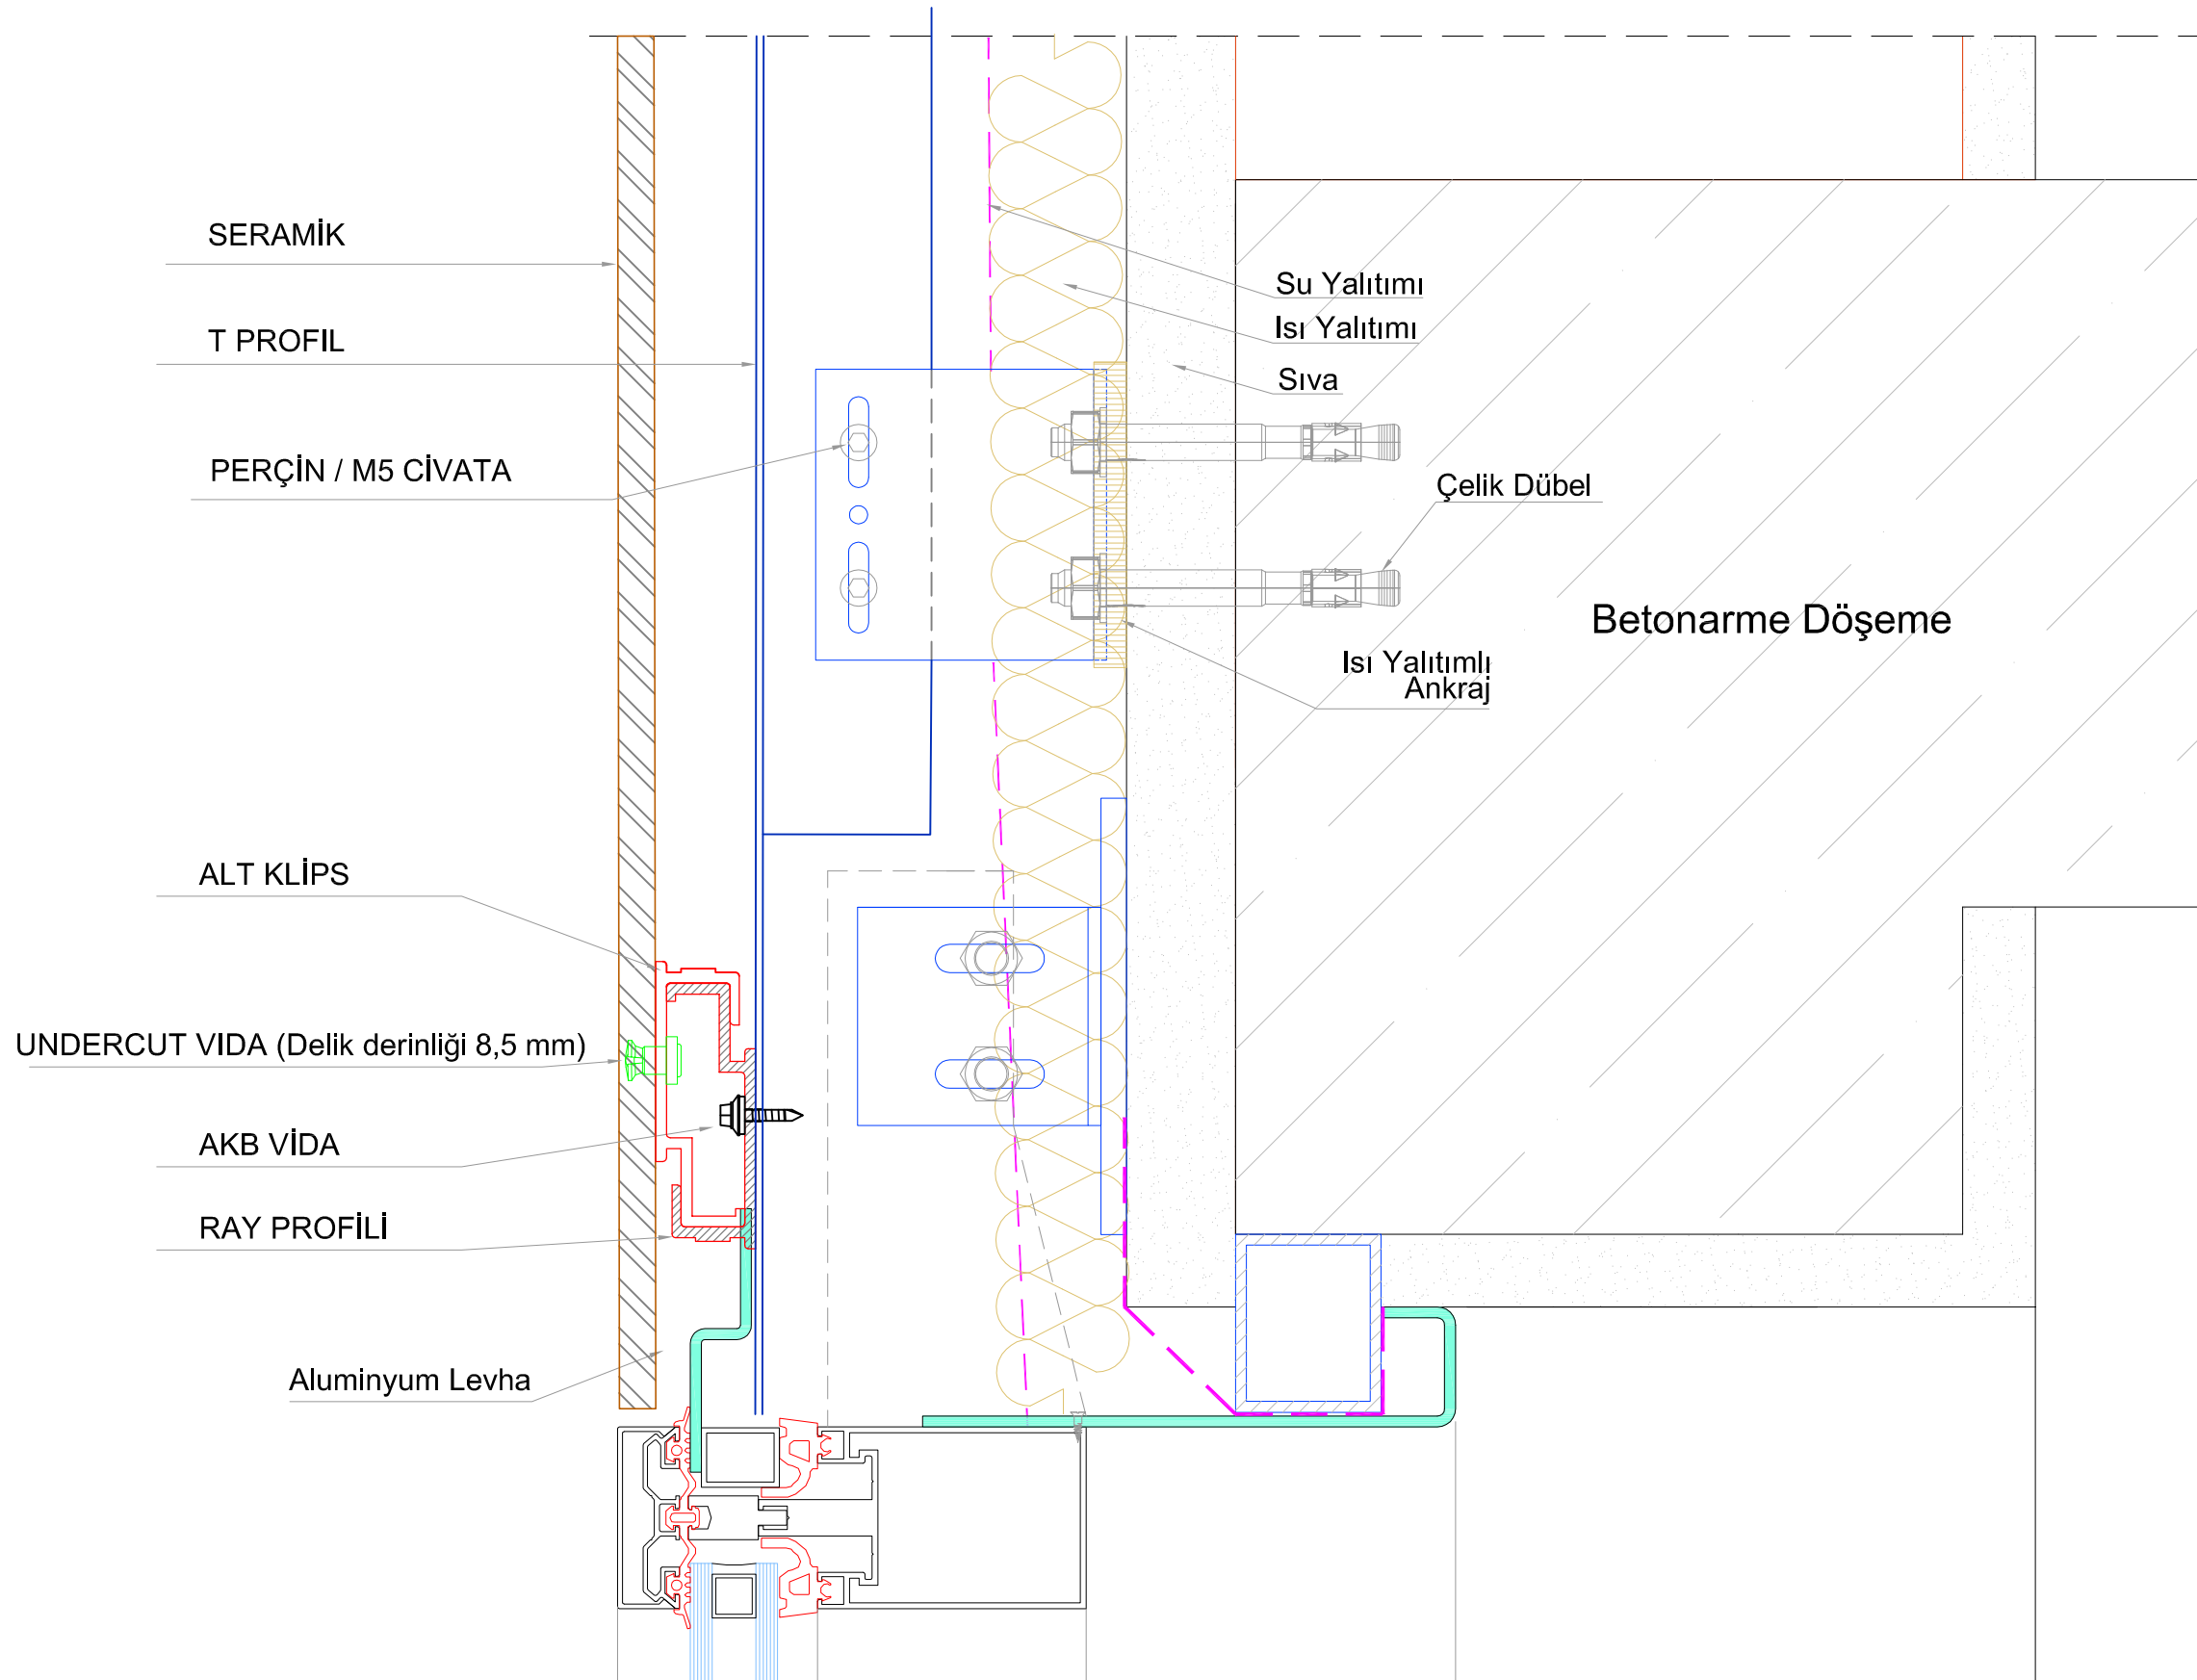

### Ags Braket Hareketli

A x 61.8 x 80 mm
60 x 61.8 x 80 mm
80 x 61.8 x 80 mm
100 x 61.8 x 80 mm
120 x 61.8 x 80 mm
140 x 61.8 x 80 mm
160 x 61.8 x 80 mm
180 x 61.8 x 80 mm

### Ags Braket Sabit

A x 61.8 x 150 mm
60 x 61.8 x 150 mm
80 x 61.8 x 150 mm
100 x 61.8 x 150 mm
120 x 61.8 x 150 mm
140 x 61.8 x 150 mm
160 x 61.8 x 150 mm
180 x 61.8 x 150 mm

Ags Braket Hareketli

Ags Braket Sabit

DETAY 4

DETAY 9

DETAY A

DETAY B

DETAY C