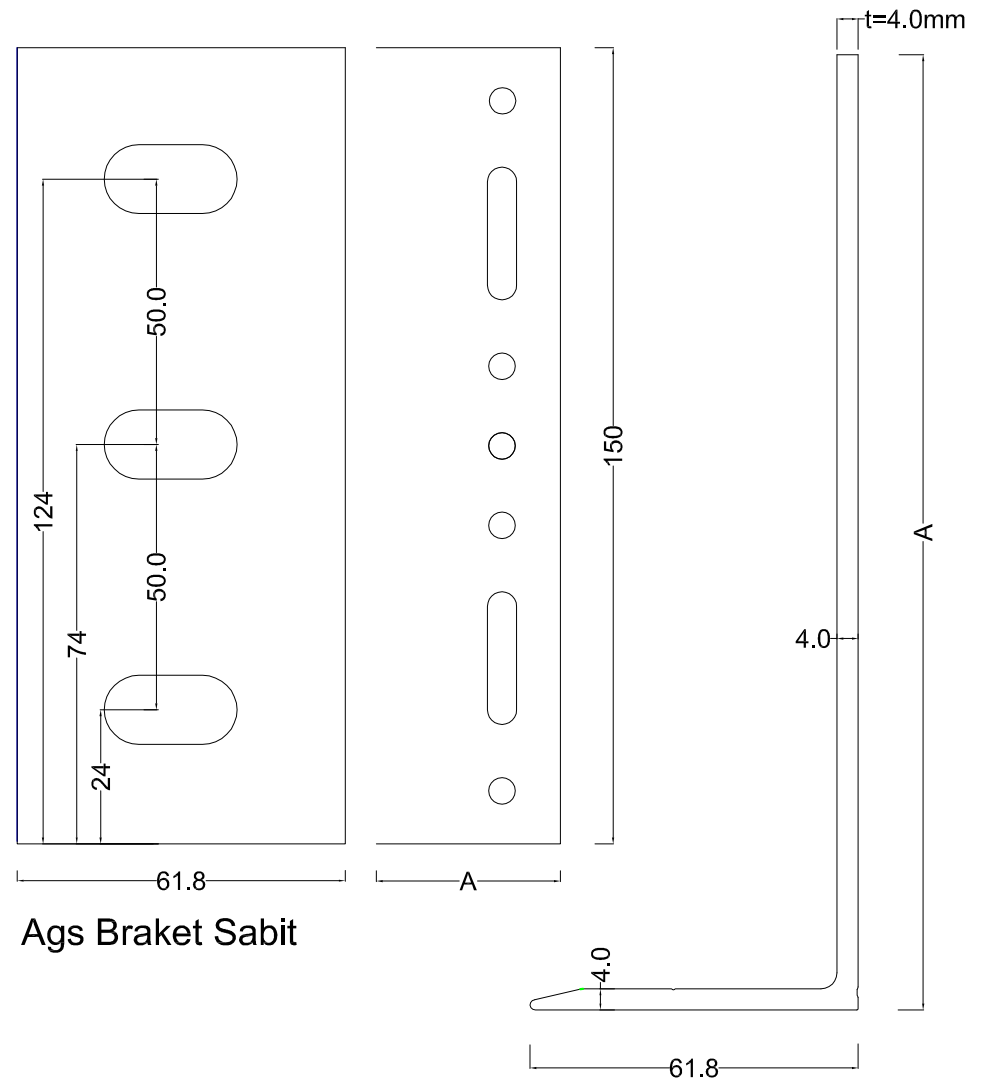

## AGS BRAKET 4mm

### Ags Braket Hareketli

A x 61.8 x 80 mm
60 x 61.8 x 80 mm
80 x 61.8 x 80 mm
100 x 61.8 x 80 mm
120 x 61.8 x 80 mm
140 x 61.8 x 80 mm
160 x 61.8 x 80 mm
180 x 61.8 x 80 mm

### Ags Braket Sabit

A x 61.8 x 150 mm
60 x 61.8 x 150 mm
80 x 61.8 x 150 mm
100 x 61.8 x 150 mm
120 x 61.8 x 150 mm
140 x 61.8 x 150 mm
160 x 61.8 x 150 mm
180 x 61.8 x 150 mm

Ags Braket Hareketli

Ags Braket Sabit