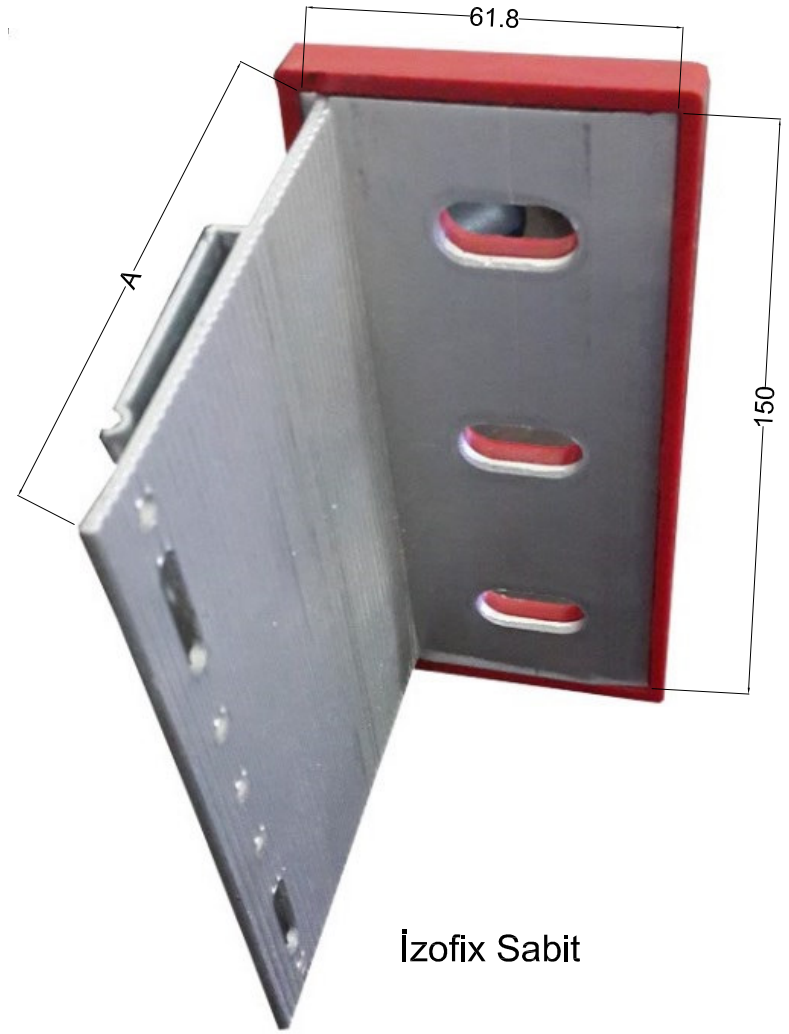

kod	profil	profil özellikleri	kod	profil	profil özellikleri
-----	--------	--------------------	-----	--------	--------------------

4x10 pop perçin

4,8x25 Geniş kafa pop perçin  
(Ral renginde boyanabilir)

İzofix Sabit

İzofix Sabit

İzofix Sabit

A x 61.8 x 150 mm
80 x 61.8 x 150 mm
100 x 61.8 x 150 mm
120 x 61.8 x 150 mm
140 x 61.8 x 150 mm
160 x 61.8 x 150 mm
180 x 61.8 x 150 mm

İzofix Hareketli

A x 61.8 x 80 mm
80 x 61.8 x 80 mm
100 x 61.8 x 80 mm
120 x 61.8 x 80 mm
140 x 61.8 x 80 mm
160 x 61.8 x 80 mm
180 x 61.8 x 80 mm

İzofix Hareketli

Agsfix Hareketli

Agsfix Sabit

Agsfix Sabit

**Agsfix Sabit**

A x 61.8 x 150 mm
80 x 61.8 x 150 mm
100 x 61.8 x 150 mm
120 x 61.8 x 150 mm
140 x 61.8 x 150 mm
160 x 61.8 x 150 mm
180 x 61.8 x 150 mm