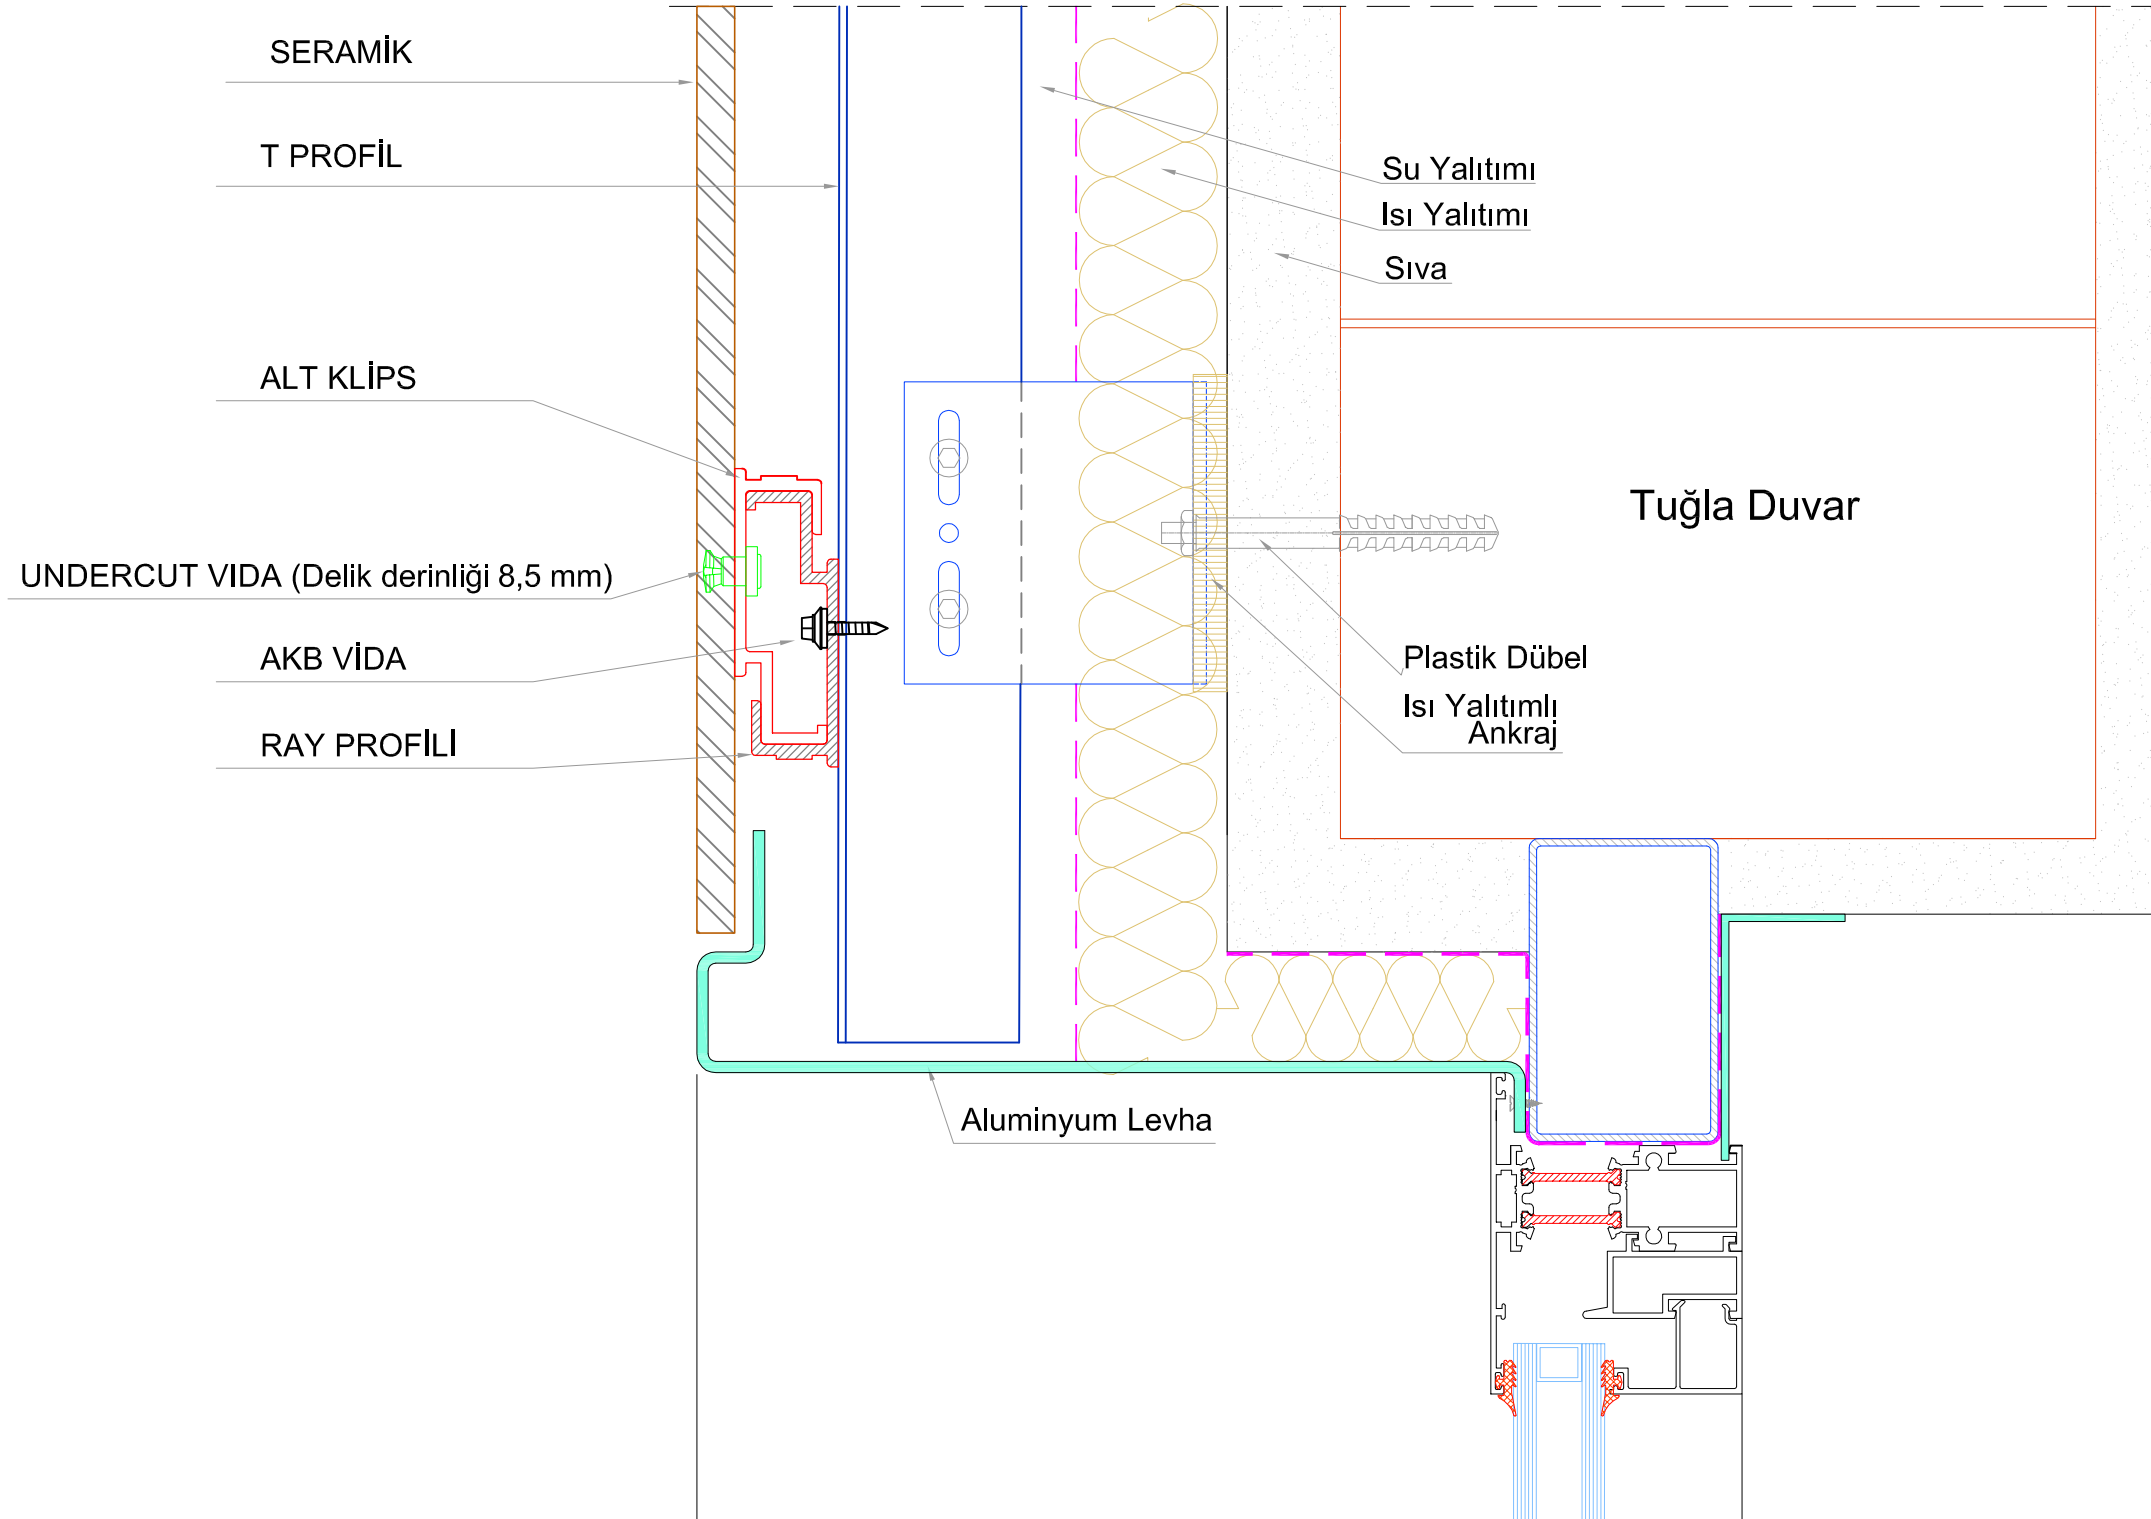

### Ags Braket Hareketli

A x 61.8 x 80 mm
60 x 61.8 x 80 mm
80 x 61.8 x 80 mm
100 x 61.8 x 80 mm
120 x 61.8 x 80 mm
140 x 61.8 x 80 mm
160 x 61.8 x 80 mm
180 x 61.8 x 80 mm

### Ags Braket Sabit

A x 61.8 x 150 mm
60 x 61.8 x 150 mm
80 x 61.8 x 150 mm
100 x 61.8 x 150 mm
120 x 61.8 x 150 mm
140 x 61.8 x 150 mm
160 x 61.8 x 150 mm
180 x 61.8 x 150 mm

Ags Braket Hareketli

Ags Braket Sabit

DETAY 4

DETAY 9

DETAY A

DETAY B

DETAY C