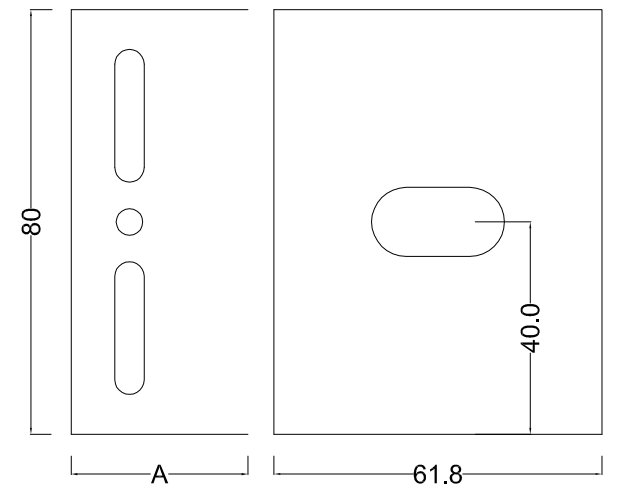

Ags Braket Hareketli