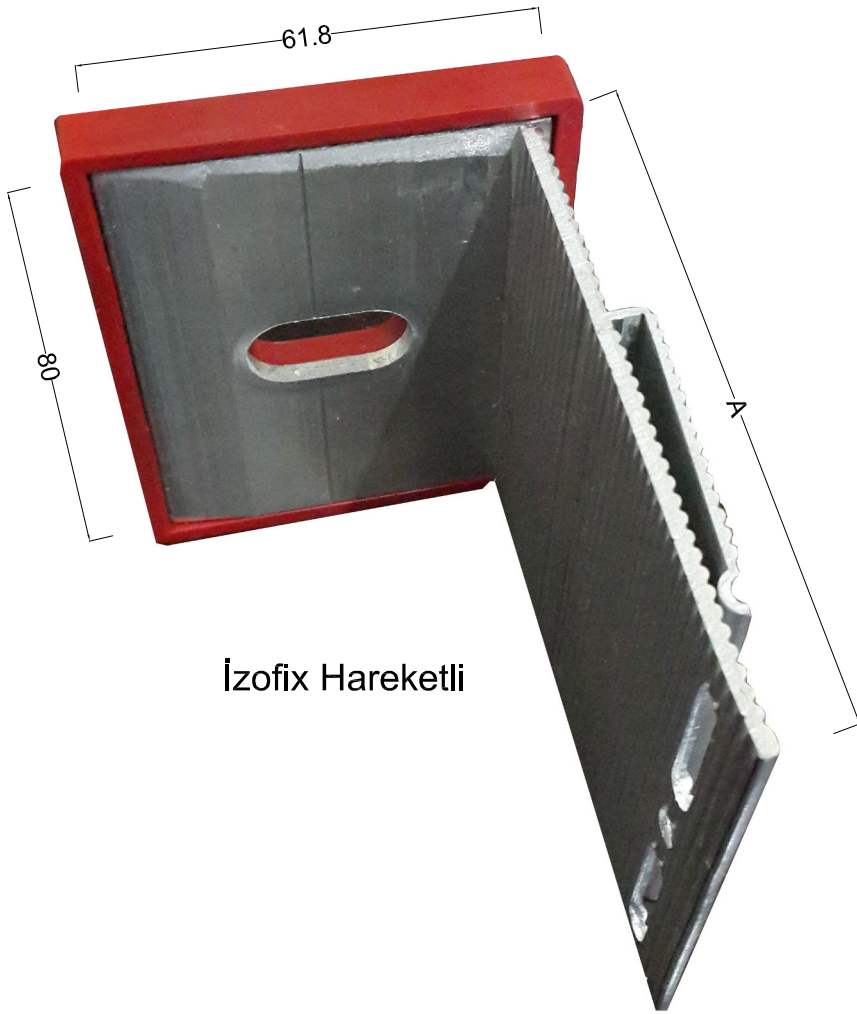

İzofix Hareketli