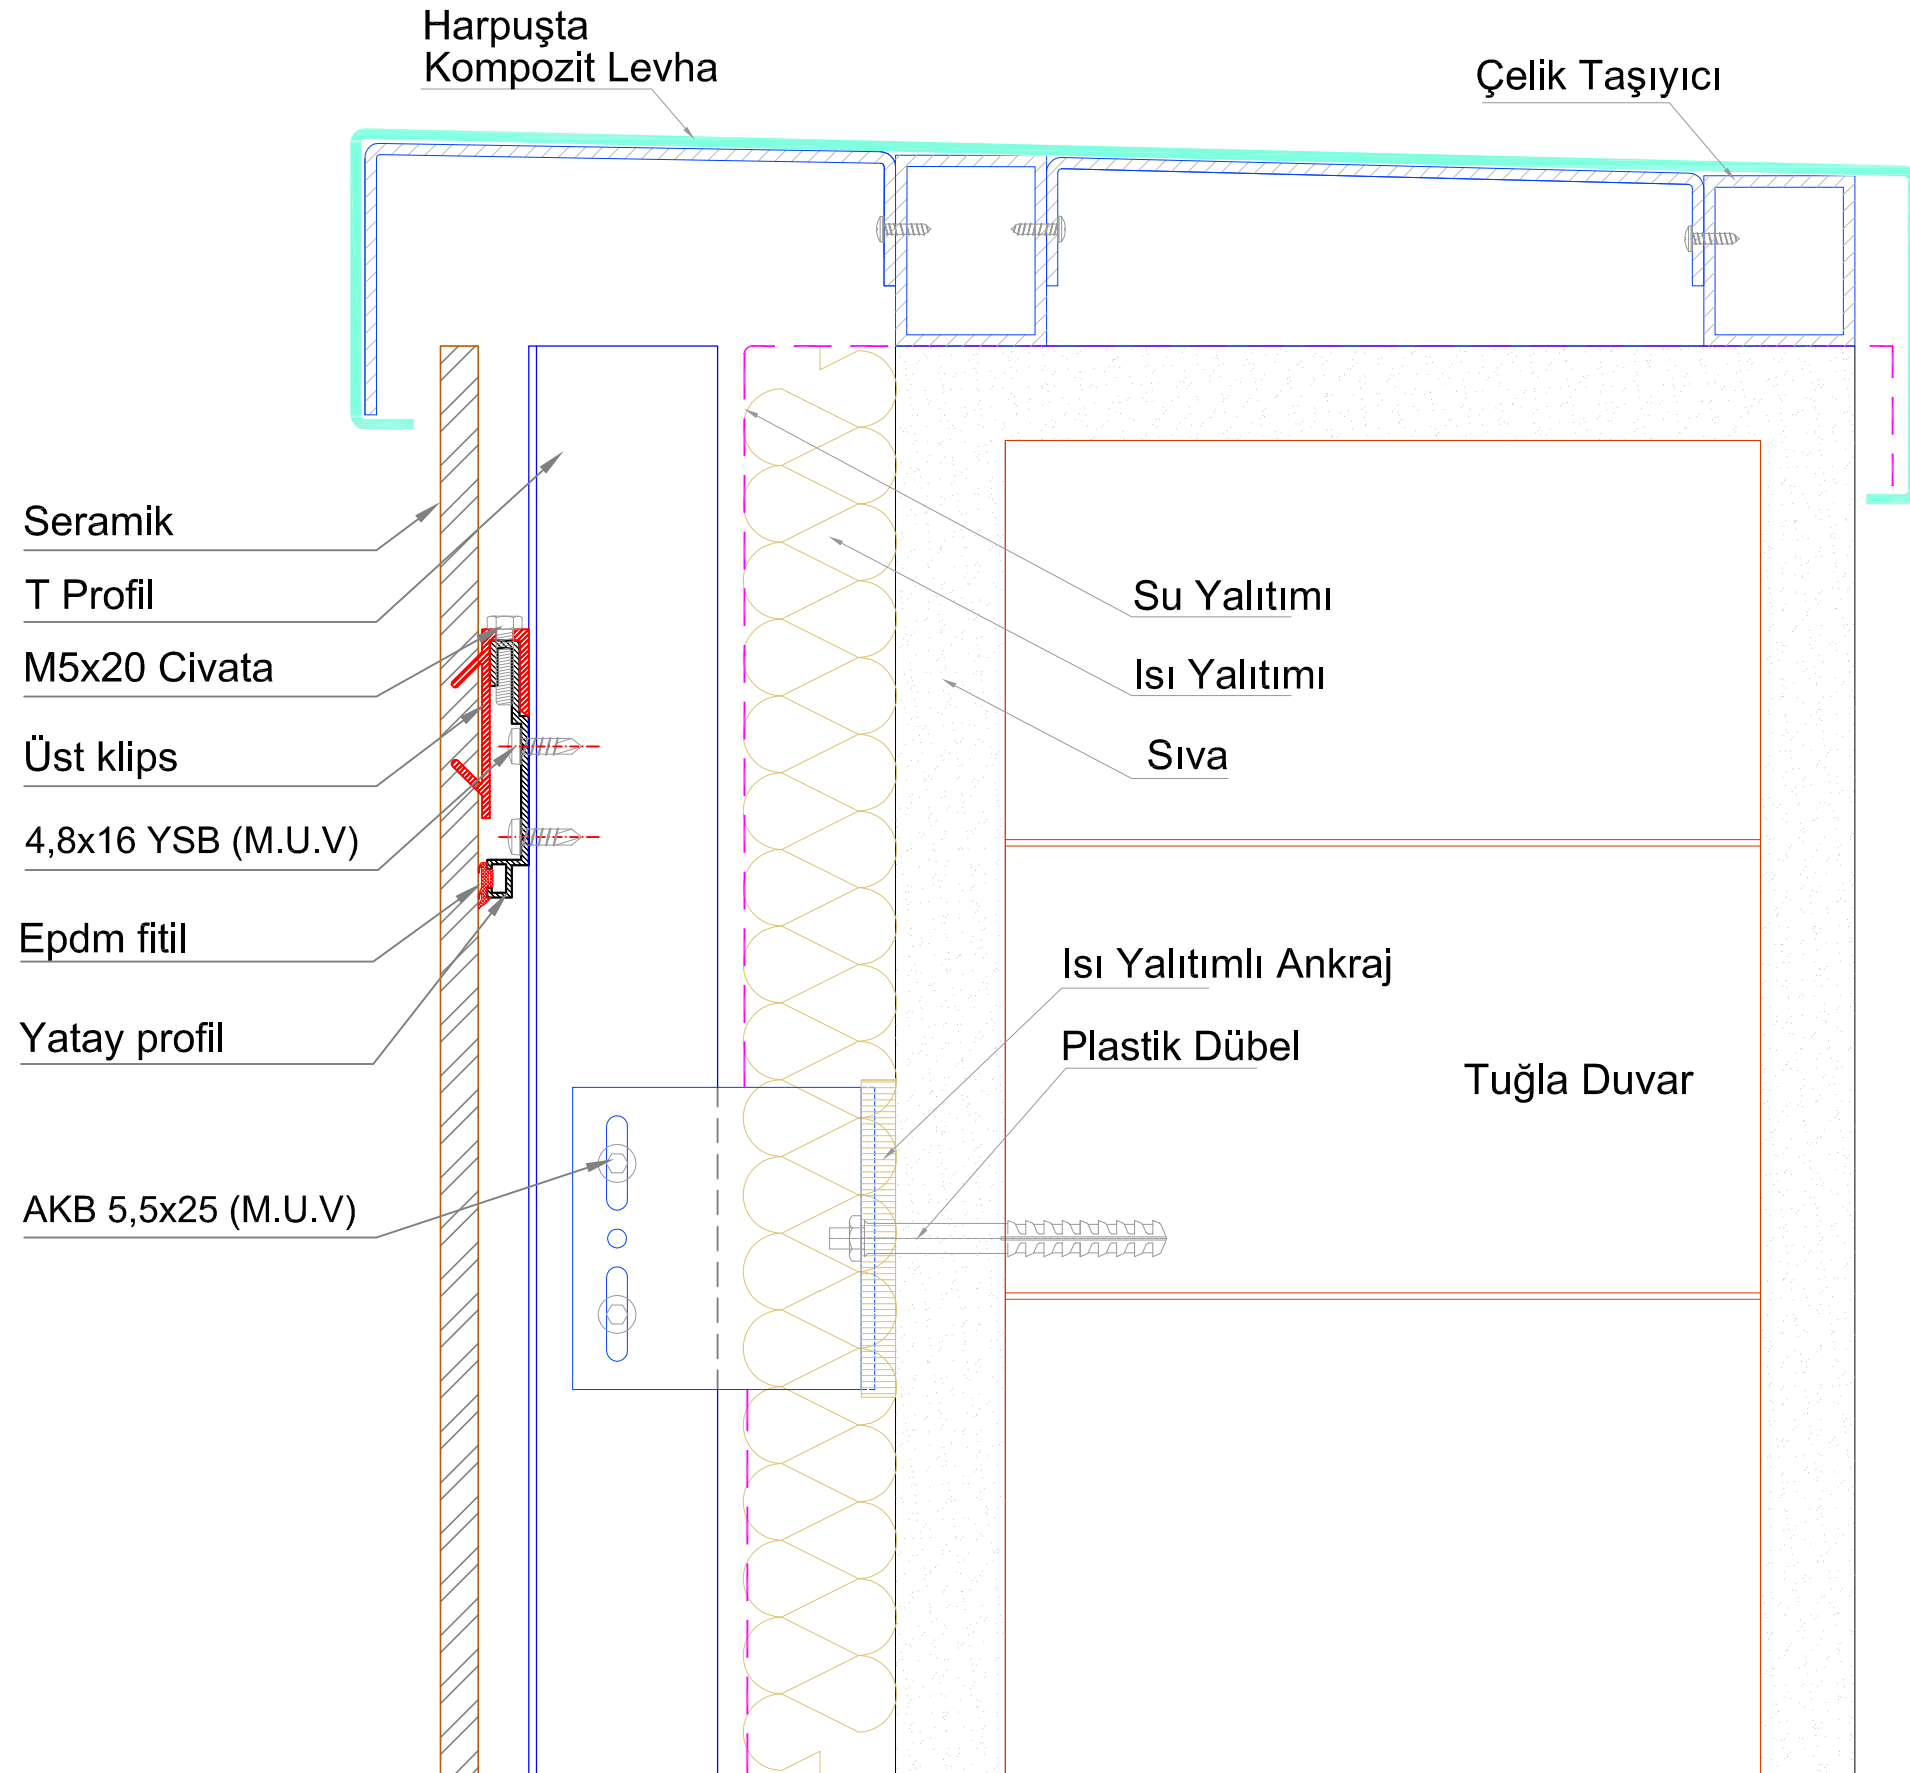

### Ags Braket Hareketli

A x 61.8 x 80 mm
60 x 61.8 x 80 mm
80 x 61.8 x 80 mm
100 x 61.8 x 80 mm
120 x 61.8 x 80 mm
140 x 61.8 x 80 mm
160 x 61.8 x 80 mm
180 x 61.8 x 80 mm

### Ags Braket Sabit

A x 61.8 x 150 mm
60 x 61.8 x 150 mm
80 x 61.8 x 150 mm
100 x 61.8 x 150 mm
120 x 61.8 x 150 mm
140 x 61.8 x 150 mm
160 x 61.8 x 150 mm
180 x 61.8 x 150 mm

Ags Braket Hareketli

Ags Braket Sabit