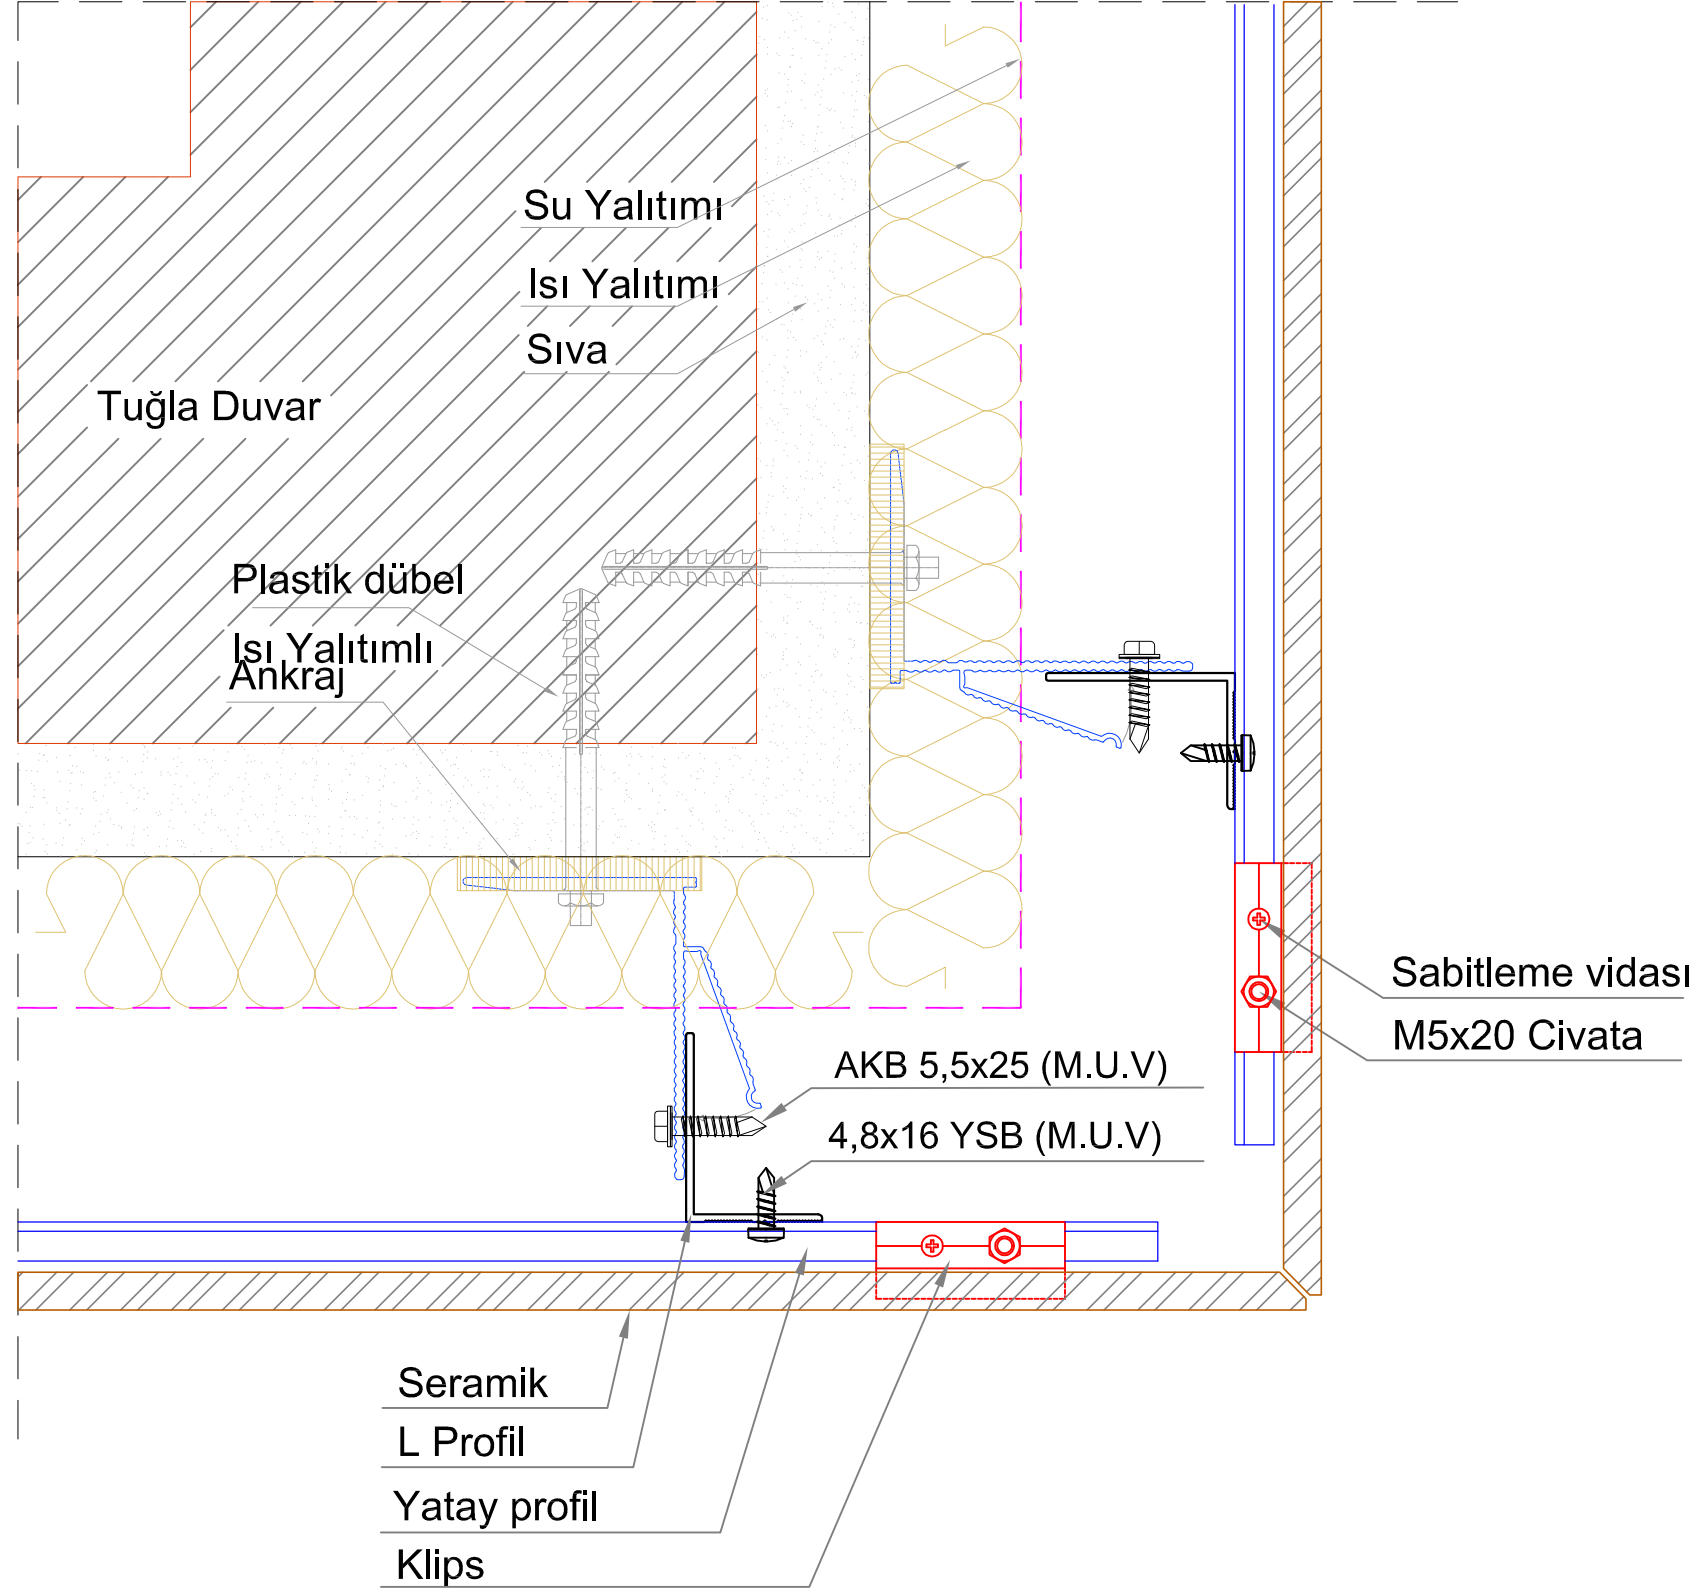

### Ags Braket Hareketli

A x 61.8 x 80 mm
60 x 61.8 x 80 mm
80 x 61.8 x 80 mm
100 x 61.8 x 80 mm
120 x 61.8 x 80 mm
140 x 61.8 x 80 mm
160 x 61.8 x 80 mm
180 x 61.8 x 80 mm

### Ags Braket Sabit

A x 61.8 x 150 mm
60 x 61.8 x 150 mm
80 x 61.8 x 150 mm
100 x 61.8 x 150 mm
120 x 61.8 x 150 mm
140 x 61.8 x 150 mm
160 x 61.8 x 150 mm
180 x 61.8 x 150 mm

Ags Braket Hareketli

Ags Braket Sabit