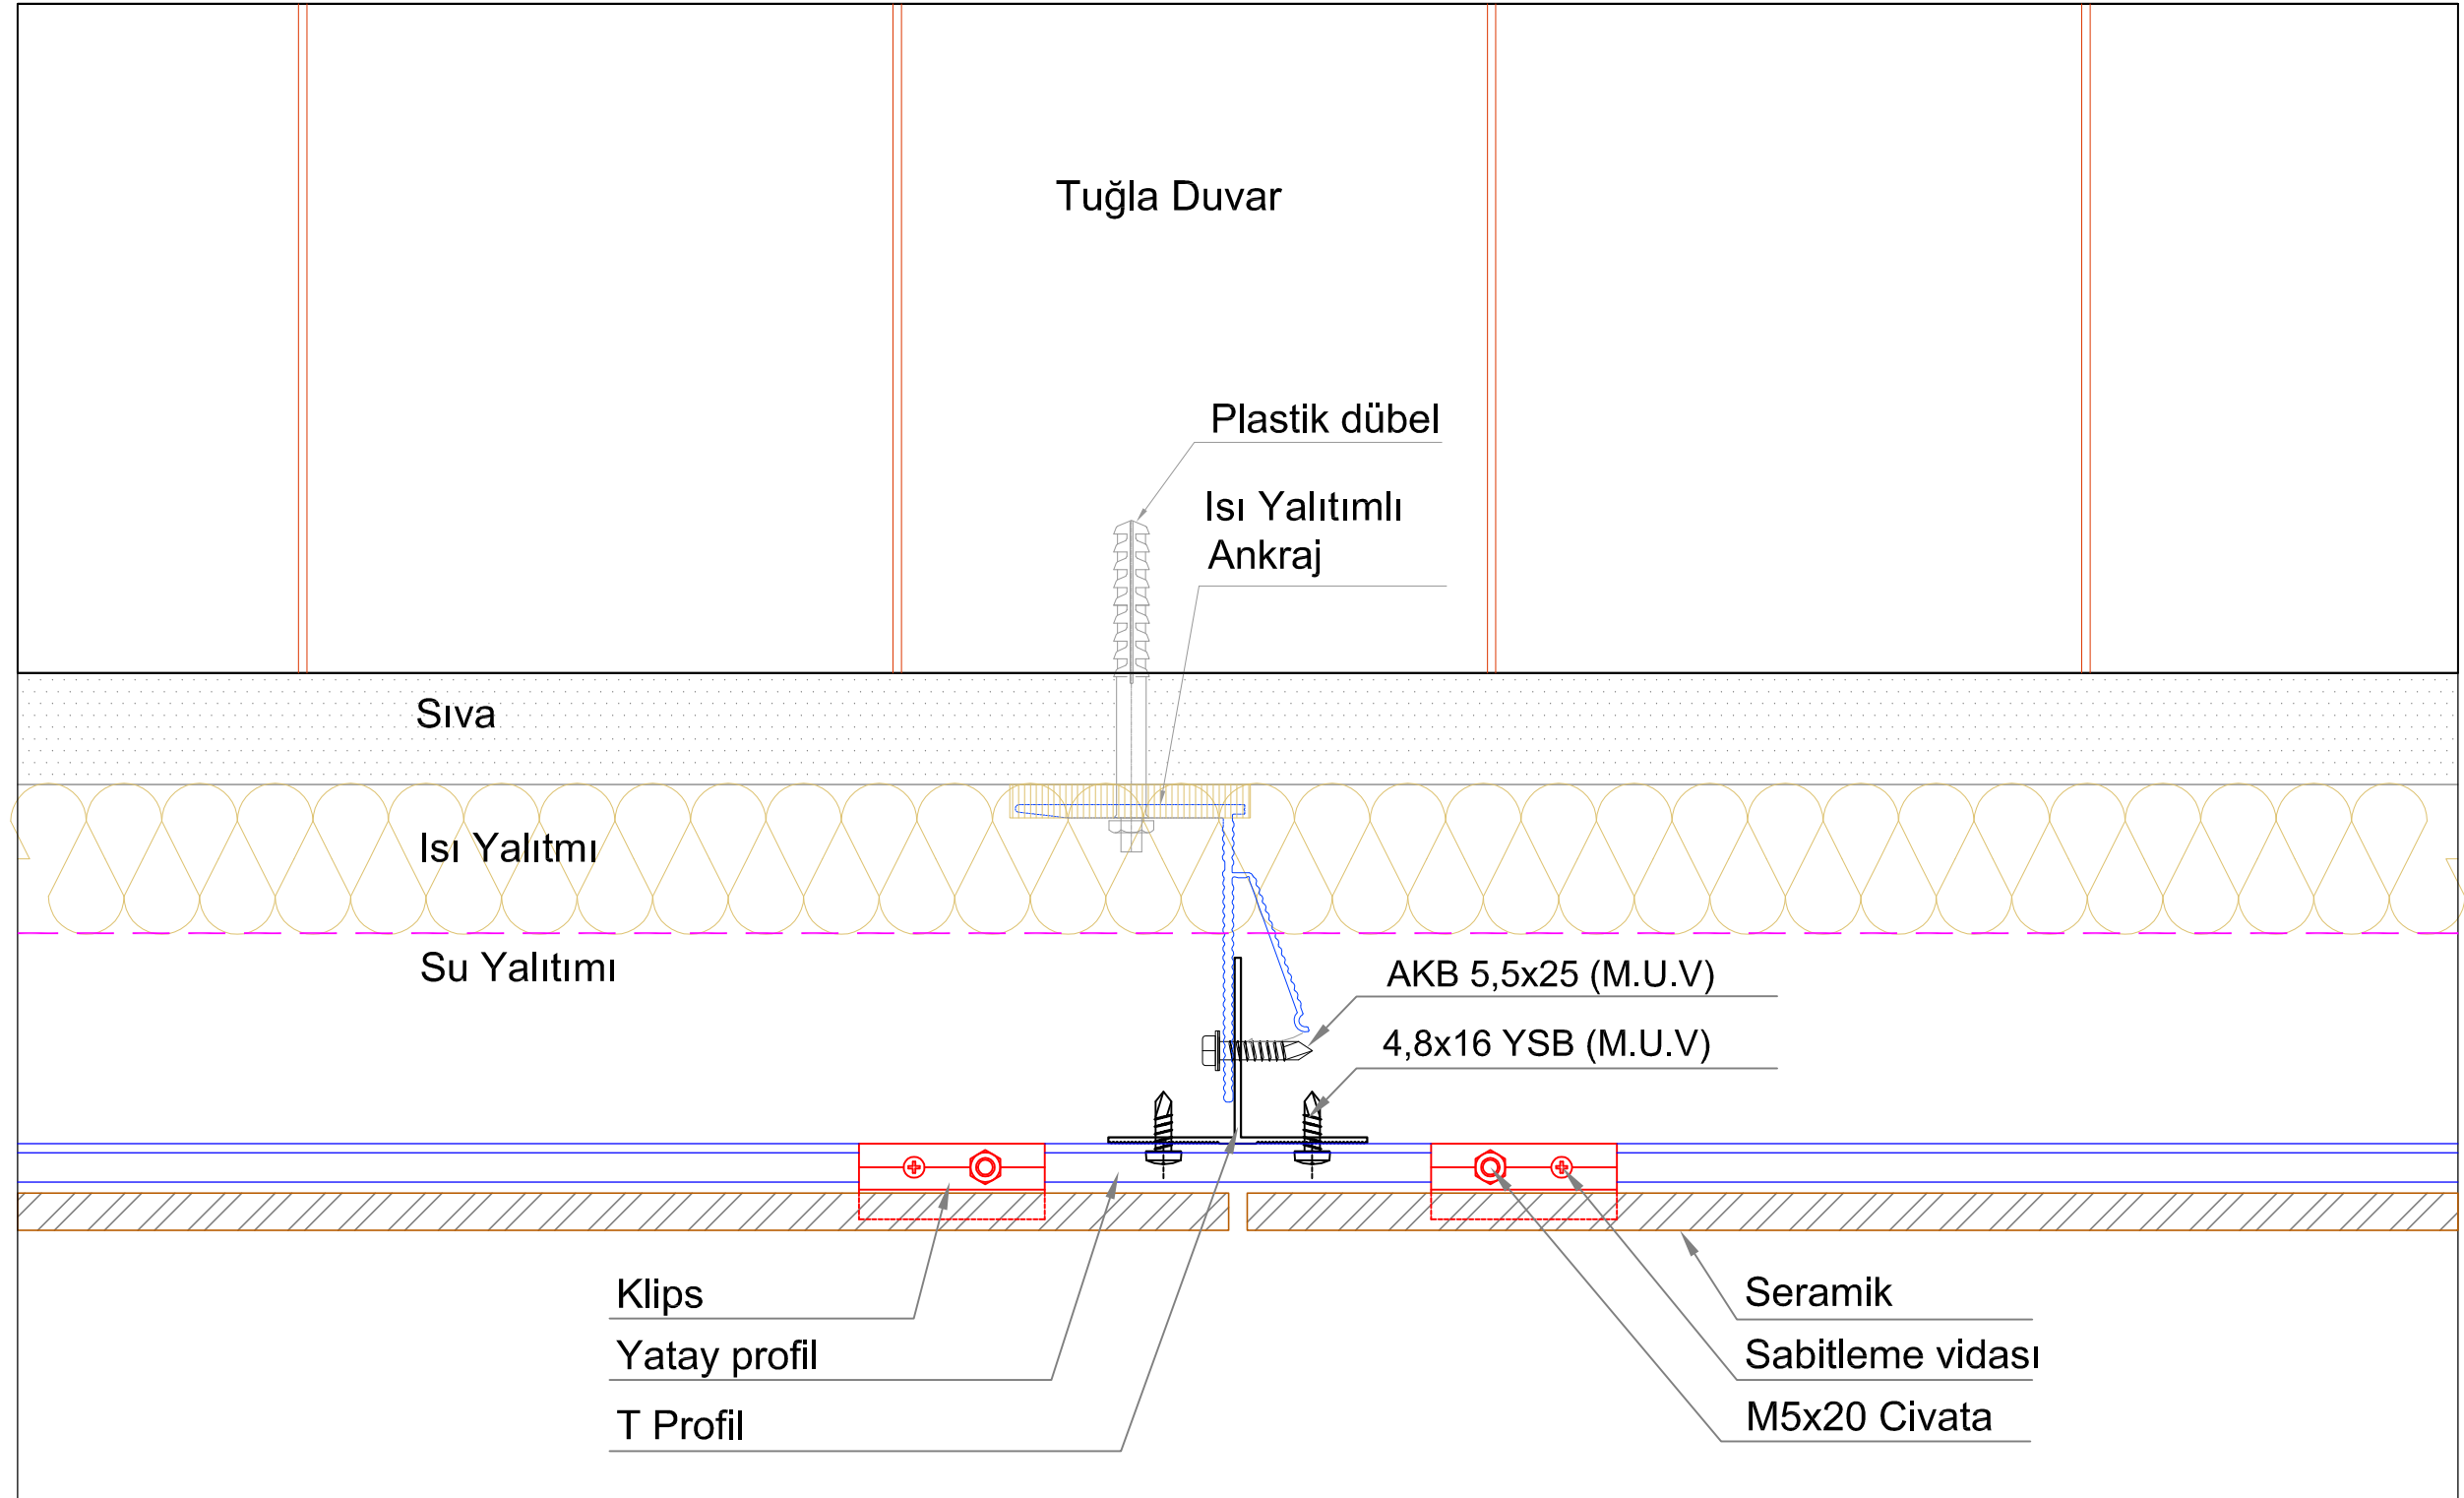

### Ags Braket Hareketli

A x 61.8 x 80 mm
60 x 61.8 x 80 mm
80 x 61.8 x 80 mm
100 x 61.8 x 80 mm
120 x 61.8 x 80 mm
140 x 61.8 x 80 mm
160 x 61.8 x 80 mm
180 x 61.8 x 80 mm

### Ags Braket Sabit

A x 61.8 x 150 mm
60 x 61.8 x 150 mm
80 x 61.8 x 150 mm
100 x 61.8 x 150 mm
120 x 61.8 x 150 mm
140 x 61.8 x 150 mm
160 x 61.8 x 150 mm
180 x 61.8 x 150 mm

Ags Braket Hareketli

Ags Braket Sabit

DETAY B