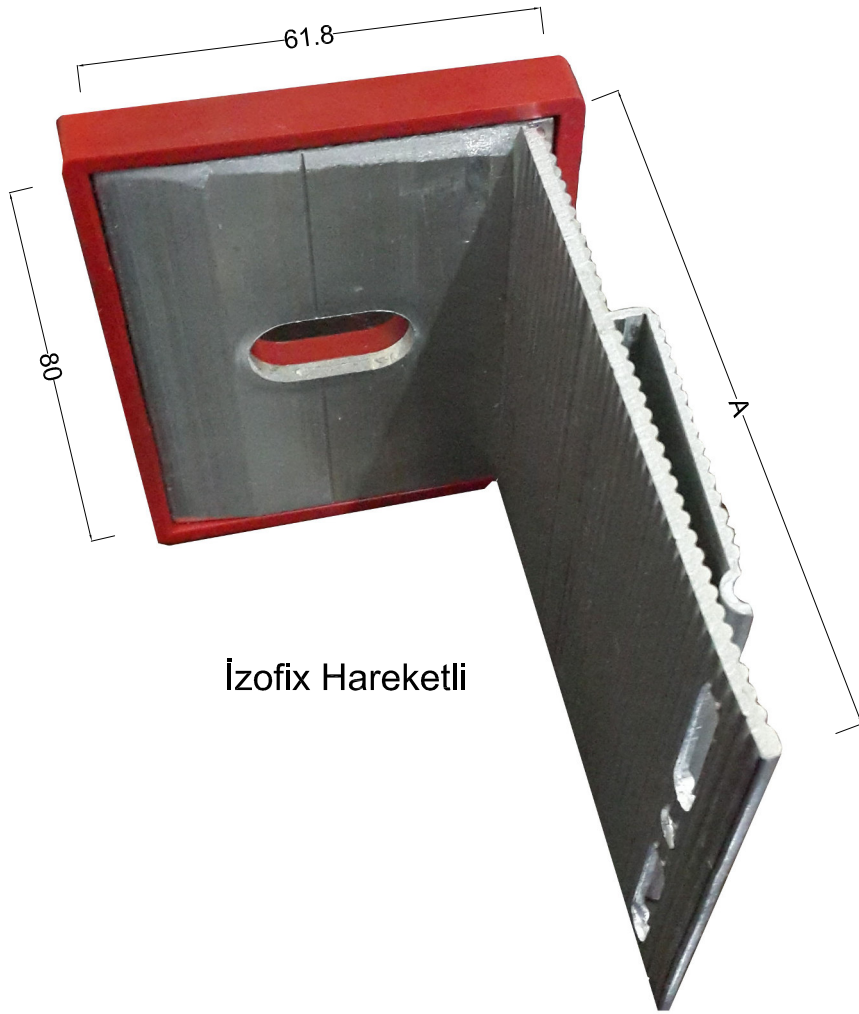

İzofix Hareketli