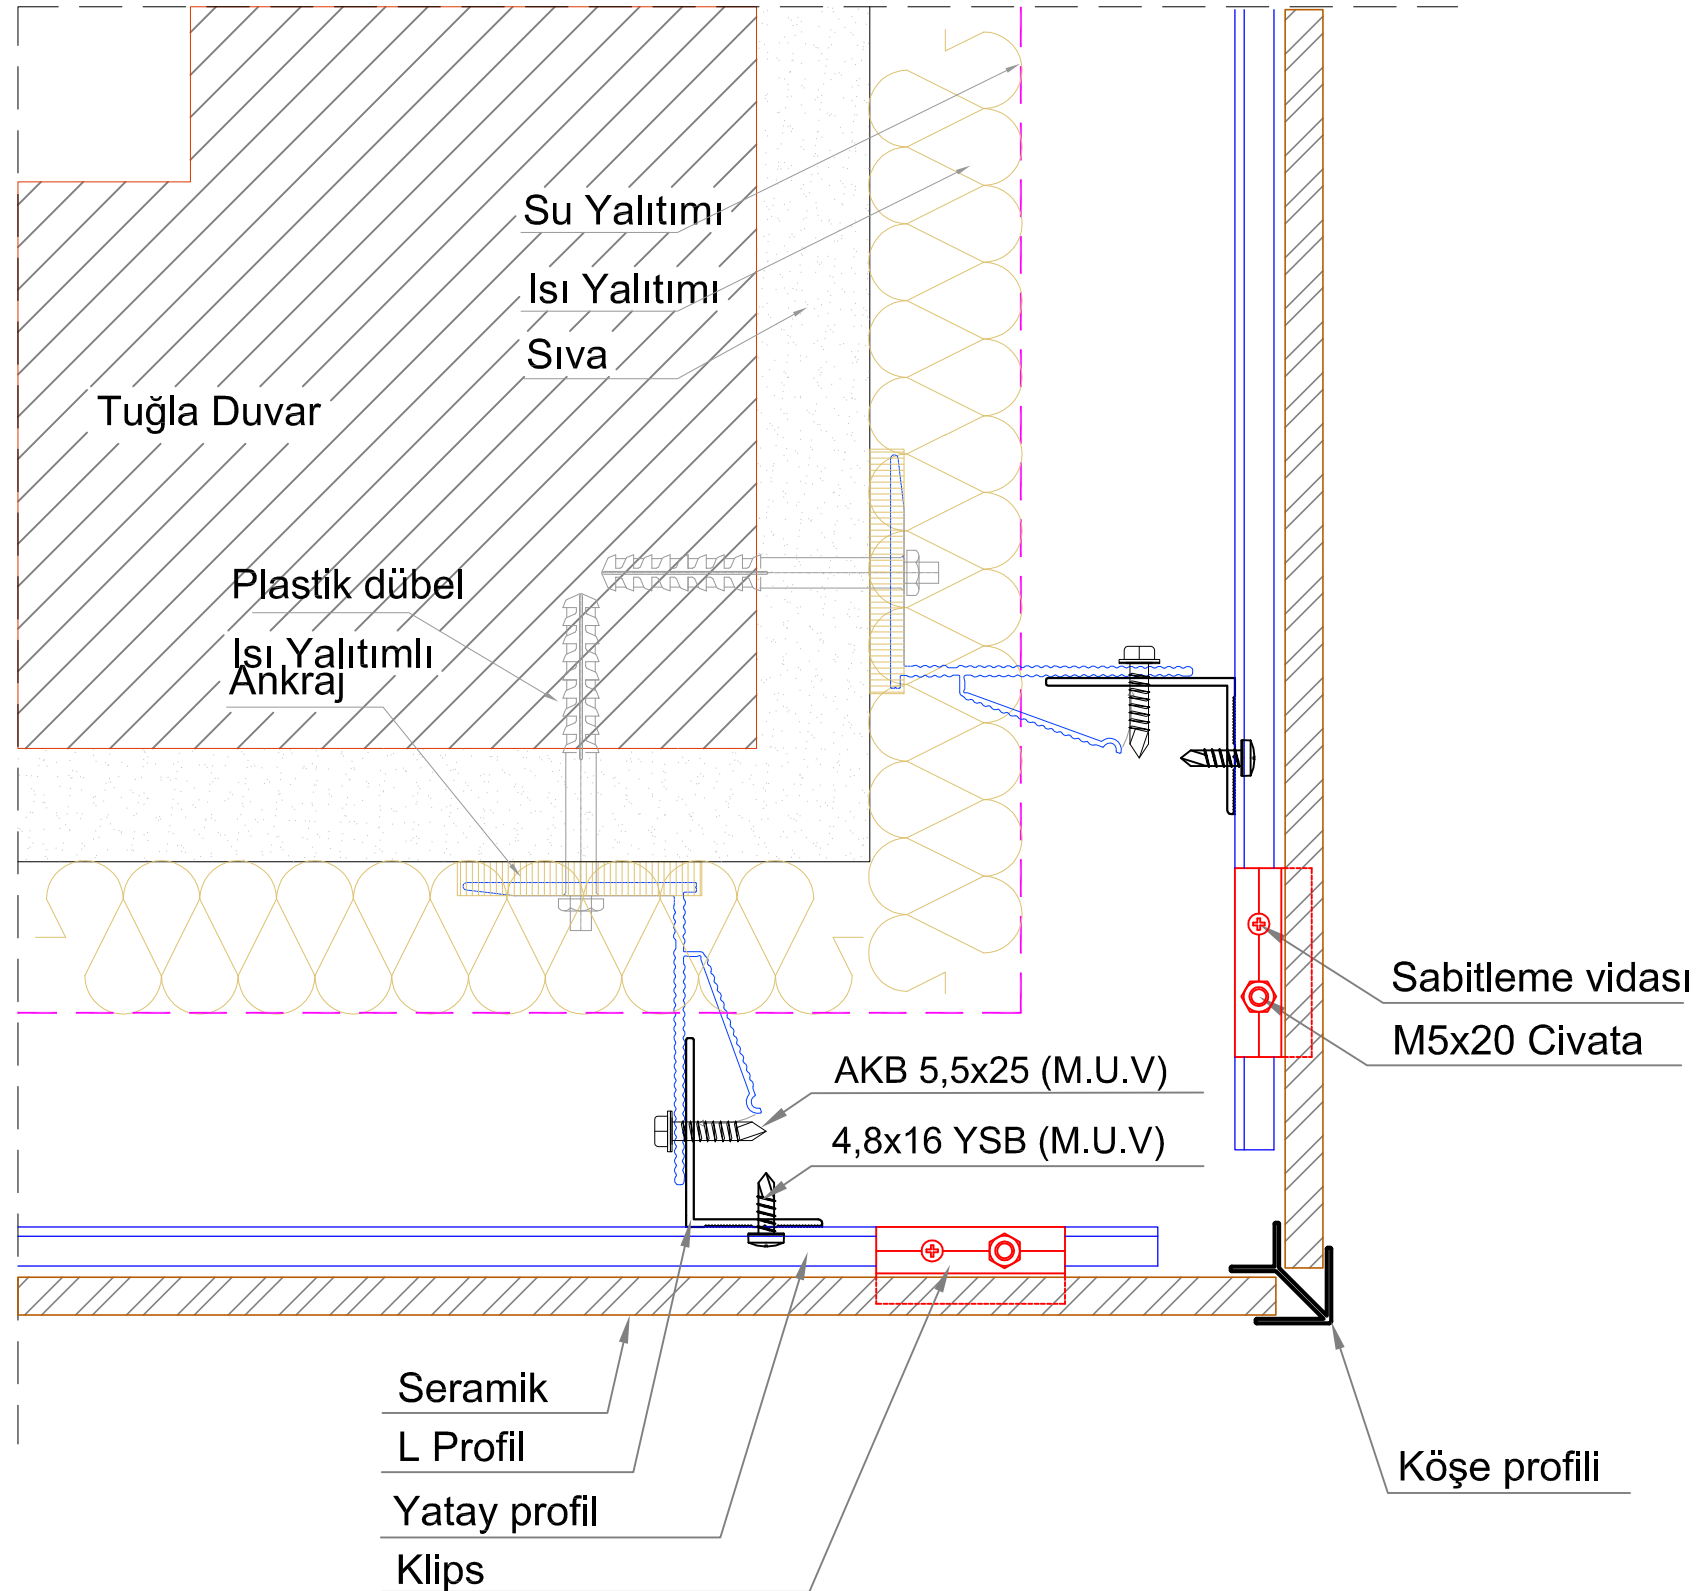

### İzofix Sabit

A x 61.8 x 150 mm
80 x 61.8 x 150 mm
100 x 61.8 x 150 mm
120 x 61.8 x 150 mm
140 x 61.8 x 150 mm
160 x 61.8 x 150 mm
180 x 61.8 x 150 mm

### Ags Braket Hareketli

A x 61.8 x 80 mm
60 x 61.8 x 80 mm
80 x 61.8 x 80 mm
100 x 61.8 x 80 mm
120 x 61.8 x 80 mm
140 x 61.8 x 80 mm
160 x 61.8 x 80 mm
180 x 61.8 x 80 mm

### Ags Braket Sabit

A x 61.8 x 150 mm
60 x 61.8 x 150 mm
80 x 61.8 x 150 mm
100 x 61.8 x 150 mm
120 x 61.8 x 150 mm
140 x 61.8 x 150 mm
160 x 61.8 x 150 mm
180 x 61.8 x 150 mm

Ags Braket Hareketli

Ags Braket Sabit