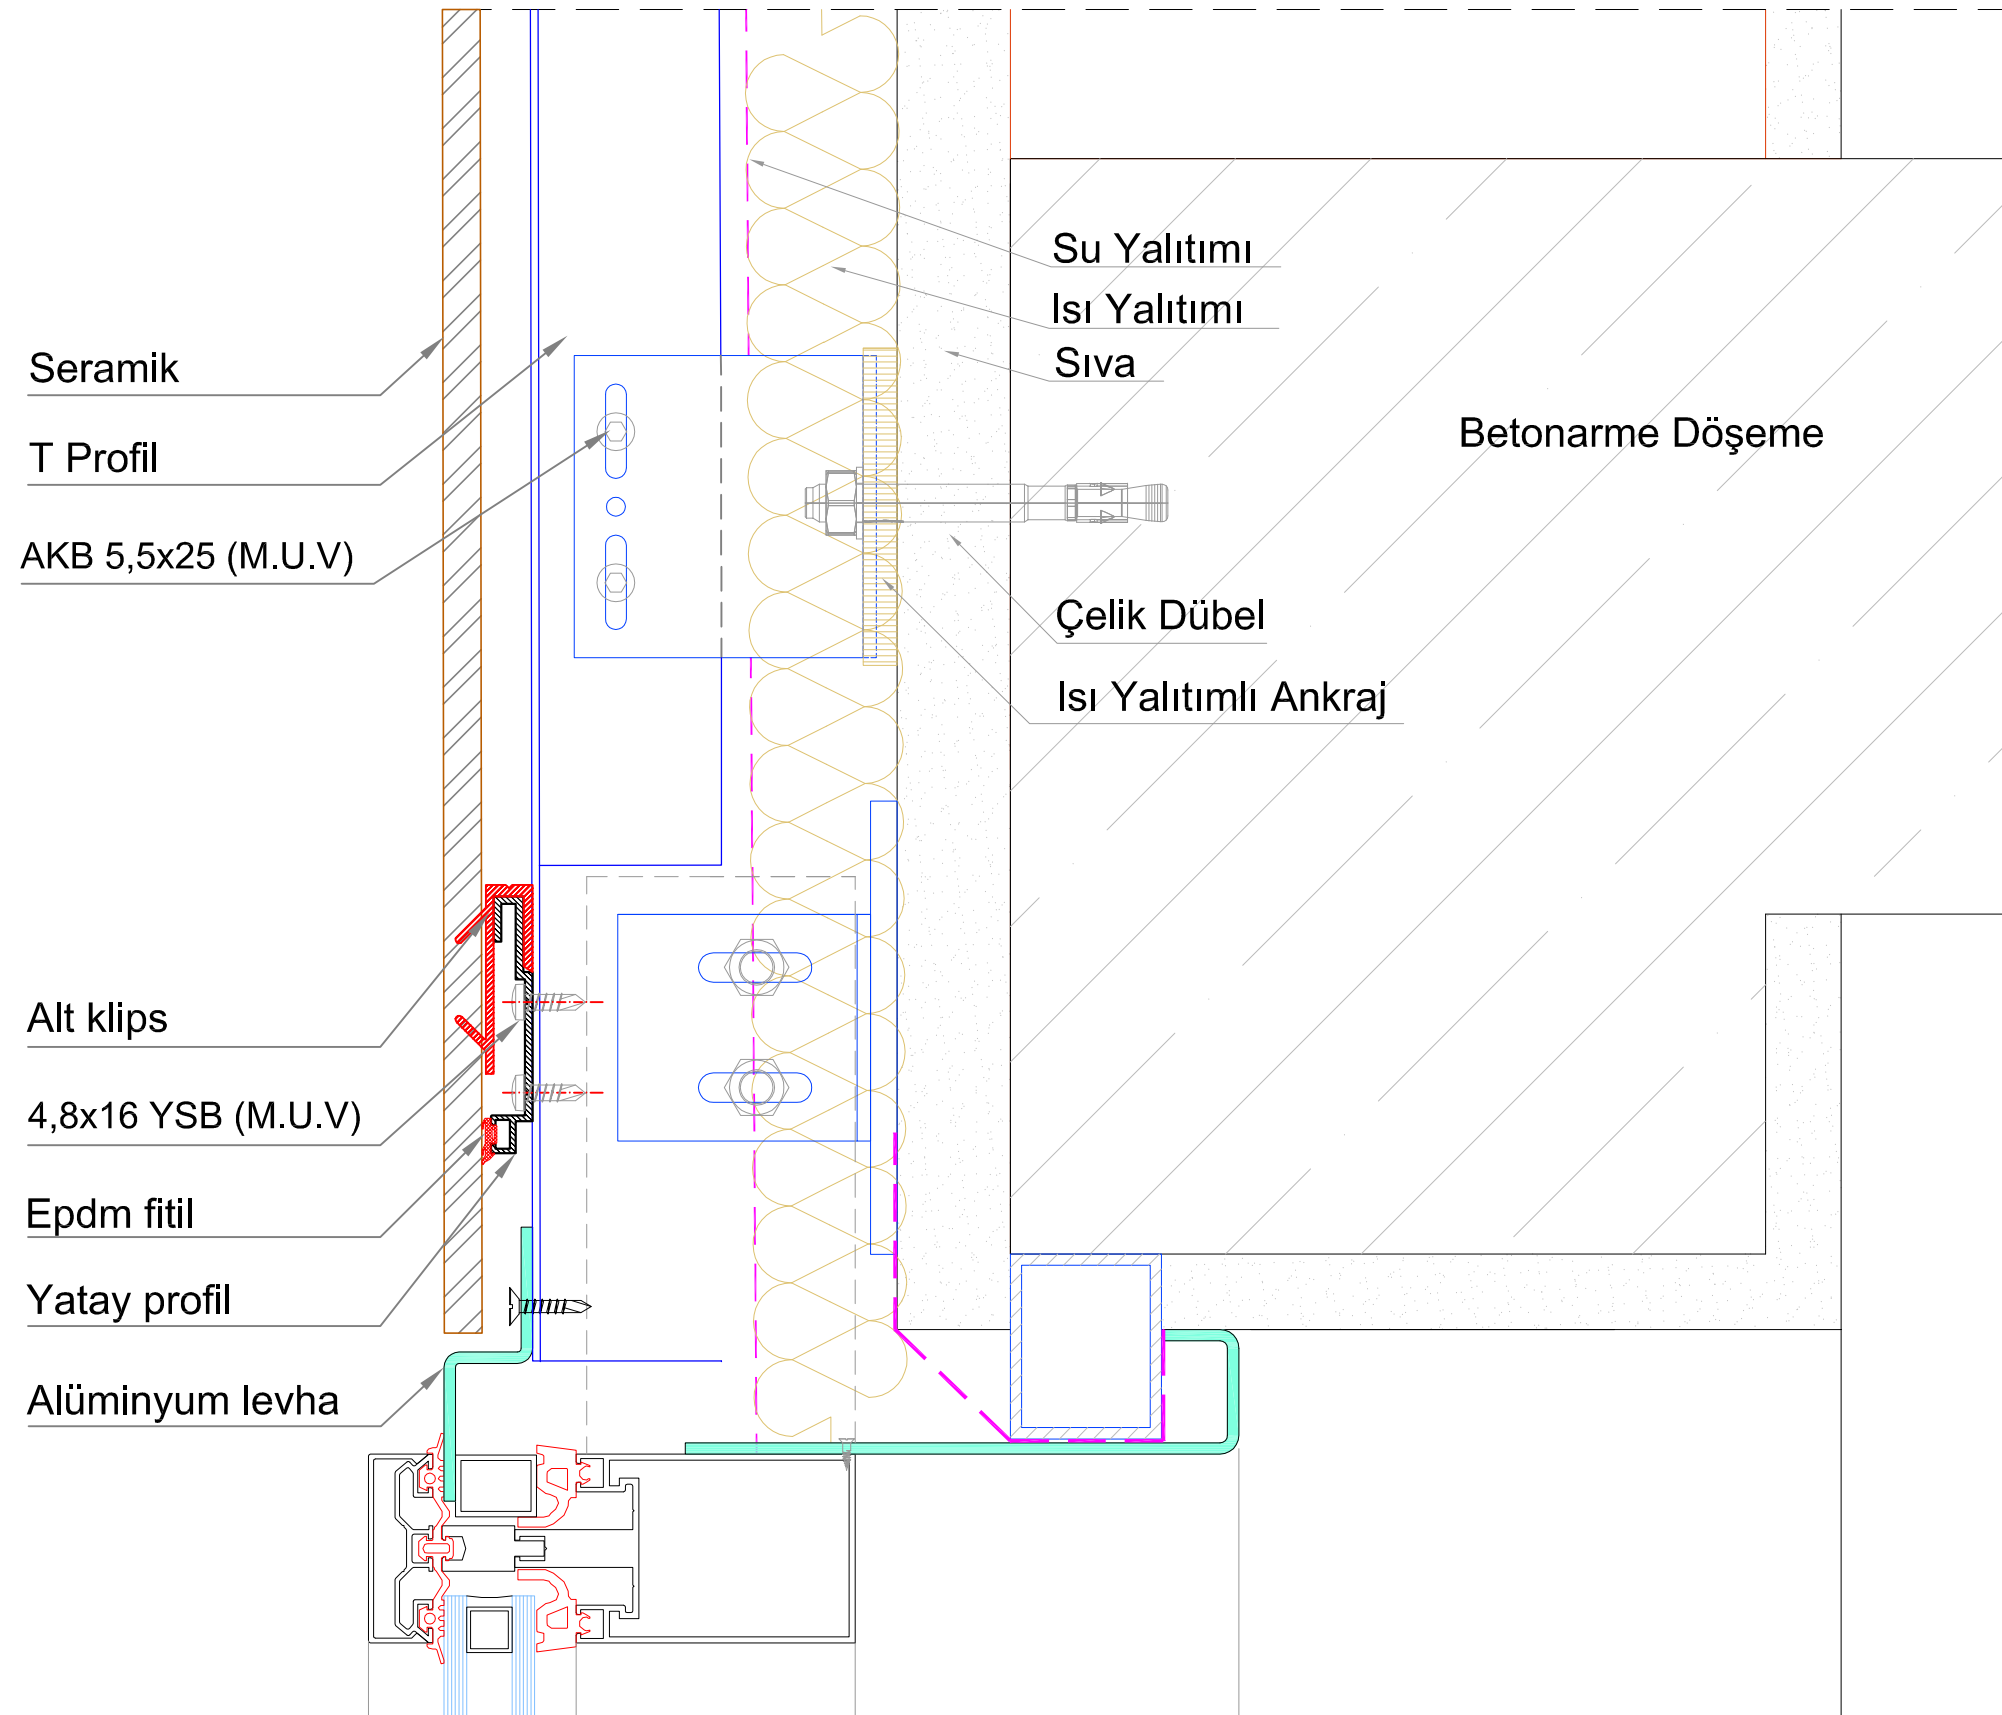

### Ags Braket Hareketli

A x 61.8 x 80 mm
60 x 61.8 x 80 mm
80 x 61.8 x 80 mm
100 x 61.8 x 80 mm
120 x 61.8 x 80 mm
140 x 61.8 x 80 mm
160 x 61.8 x 80 mm
180 x 61.8 x 80 mm

### Ags Braket Sabit

A x 61.8 x 150 mm
60 x 61.8 x 150 mm
80 x 61.8 x 150 mm
100 x 61.8 x 150 mm
120 x 61.8 x 150 mm
140 x 61.8 x 150 mm
160 x 61.8 x 150 mm
180 x 61.8 x 150 mm

Ags Braket Hareketli

Ags Braket Sabit