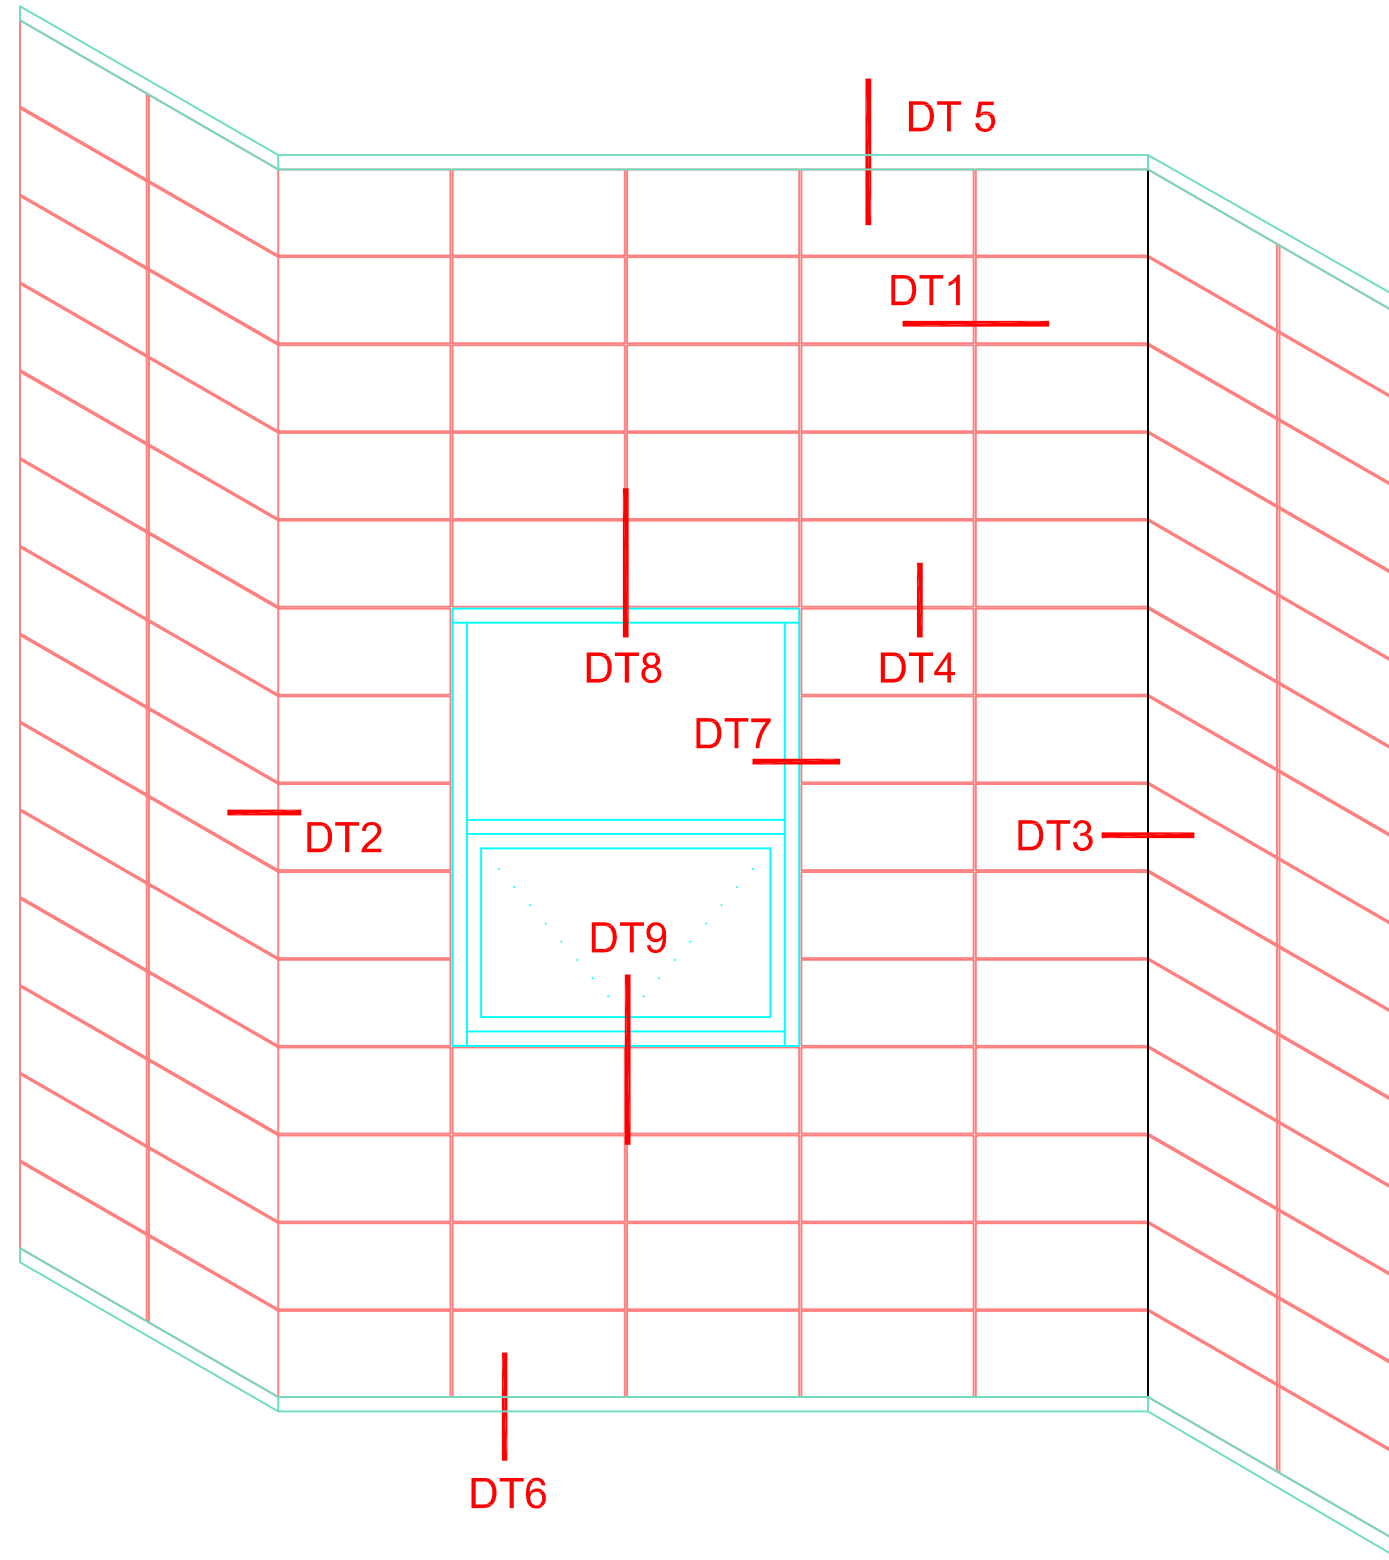

### İzofix Sabit

A x 61.8 x 150 mm
80 x 61.8 x 150 mm
100 x 61.8 x 150 mm
120 x 61.8 x 150 mm
140 x 61.8 x 150 mm
160 x 61.8 x 150 mm
180 x 61.8 x 150 mm

### Ags Braket Hareketli

A x 61.8 x 80 mm
60 x 61.8 x 80 mm
80 x 61.8 x 80 mm
100 x 61.8 x 80 mm
120 x 61.8 x 80 mm
140 x 61.8 x 80 mm
160 x 61.8 x 80 mm
180 x 61.8 x 80 mm

### Ags Braket Sabit

A x 61.8 x 150 mm
60 x 61.8 x 150 mm
80 x 61.8 x 150 mm
100 x 61.8 x 150 mm
120 x 61.8 x 150 mm
140 x 61.8 x 150 mm
160 x 61.8 x 150 mm
180 x 61.8 x 150 mm

Ags Braket Hareketli

Ags Braket Sabit