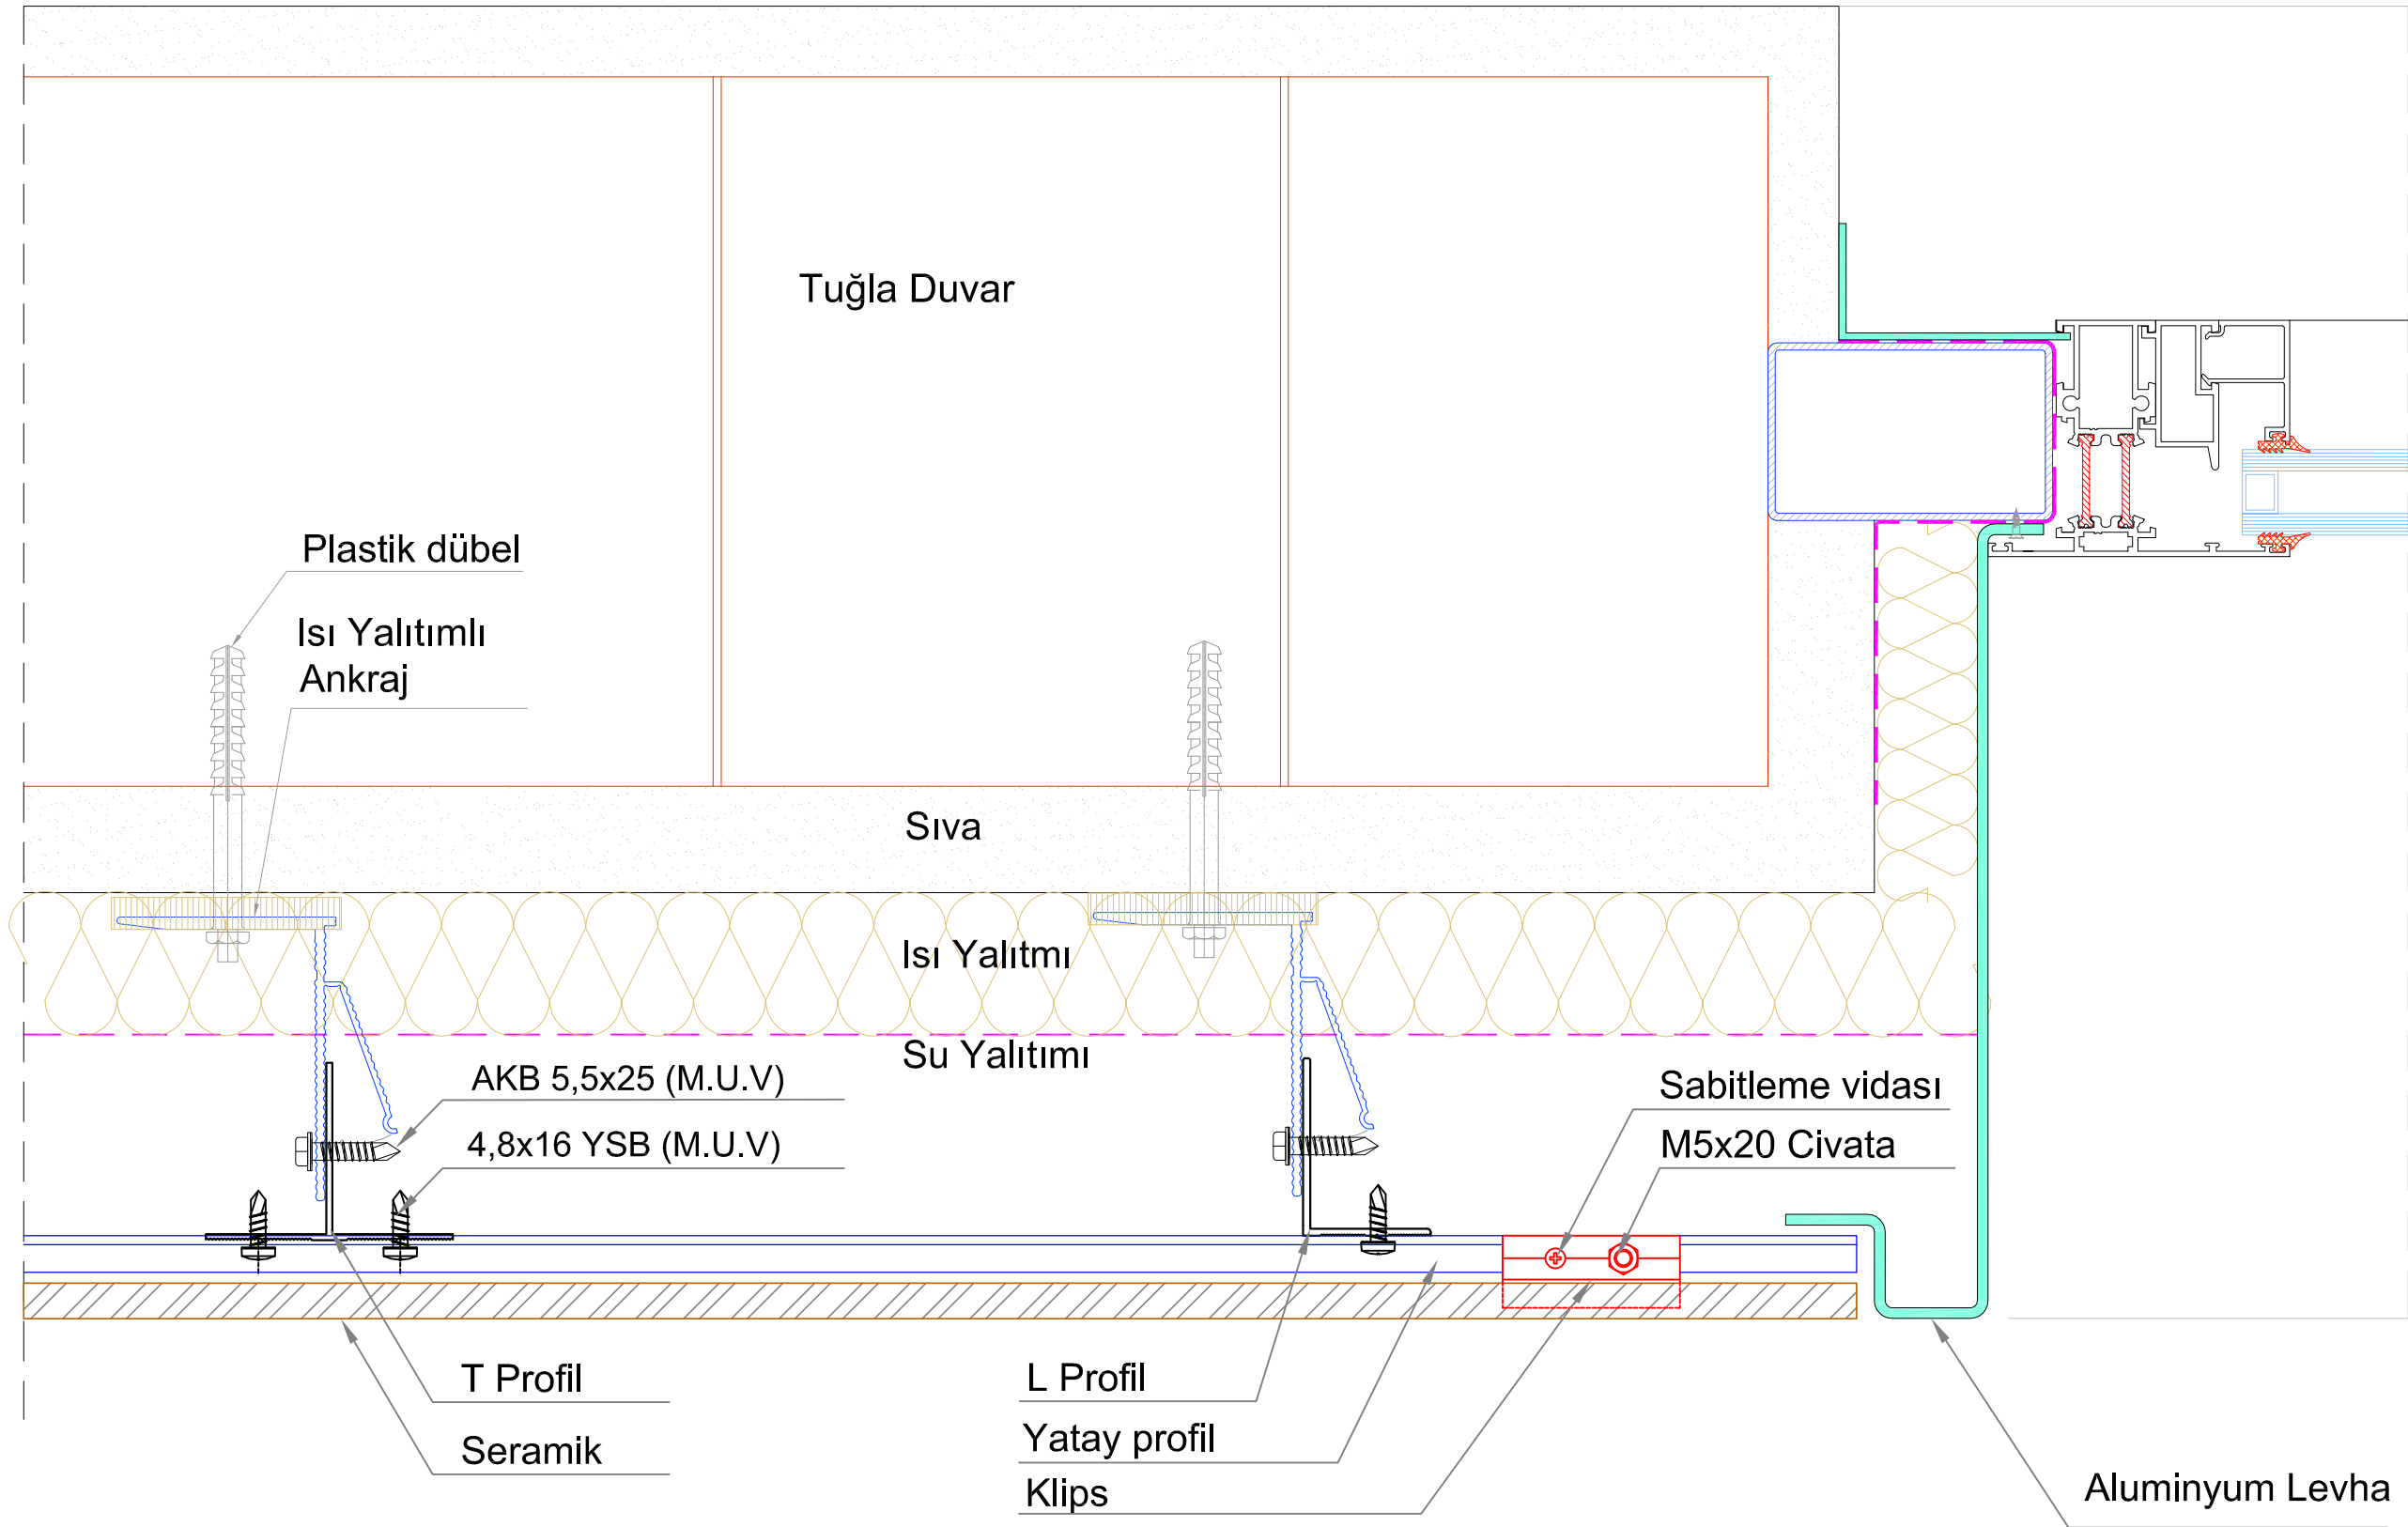

### Ags Braket Hareketli

A x 61.8 x 80 mm
60 x 61.8 x 80 mm
80 x 61.8 x 80 mm
100 x 61.8 x 80 mm
120 x 61.8 x 80 mm
140 x 61.8 x 80 mm
160 x 61.8 x 80 mm
180 x 61.8 x 80 mm

### Ags Braket Sabit

A x 61.8 x 150 mm
60 x 61.8 x 150 mm
80 x 61.8 x 150 mm
100 x 61.8 x 150 mm
120 x 61.8 x 150 mm
140 x 61.8 x 150 mm
160 x 61.8 x 150 mm
180 x 61.8 x 150 mm

Ags Braket Hareketli

Ags Braket Sabit