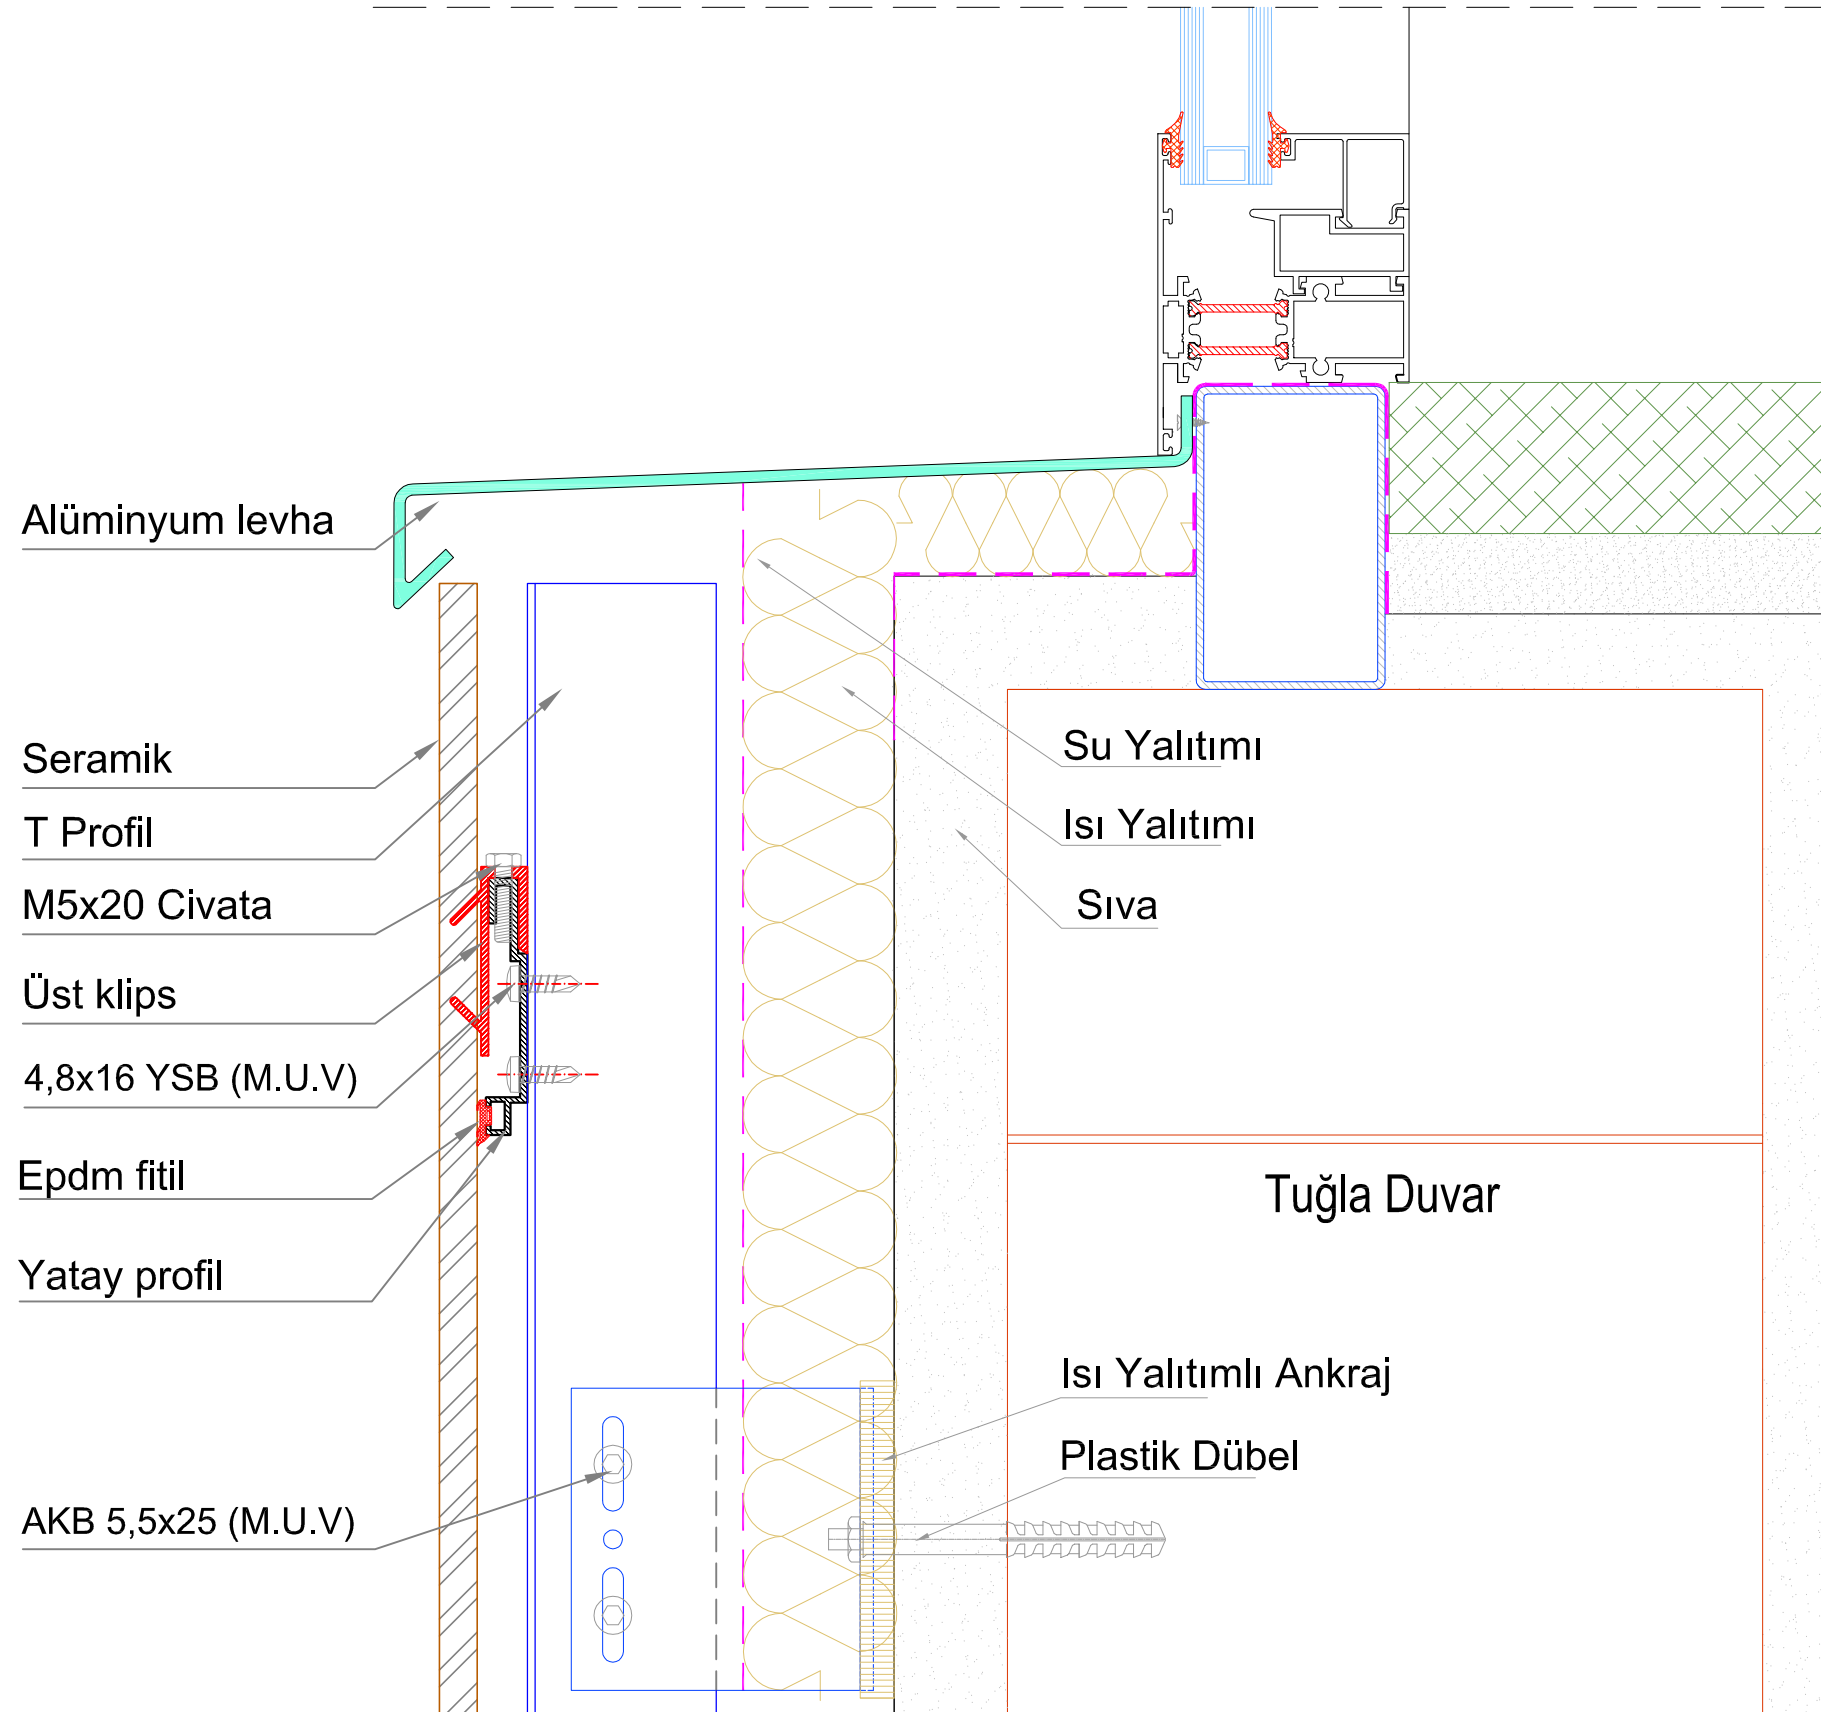

### Ags Braket Hareketli

A x 61.8 x 80 mm
60 x 61.8 x 80 mm
80 x 61.8 x 80 mm
100 x 61.8 x 80 mm
120 x 61.8 x 80 mm
140 x 61.8 x 80 mm
160 x 61.8 x 80 mm
180 x 61.8 x 80 mm

### Ags Braket Sabit

A x 61.8 x 150 mm
60 x 61.8 x 150 mm
80 x 61.8 x 150 mm
100 x 61.8 x 150 mm
120 x 61.8 x 150 mm
140 x 61.8 x 150 mm
160 x 61.8 x 150 mm
180 x 61.8 x 150 mm

Ags Braket Hareketli

Ags Braket Sabit