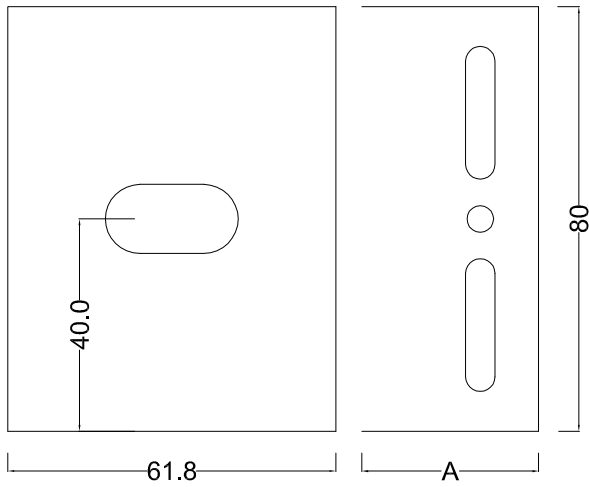

Ags Braket Sabit

A x 61.8 x 150 mm
60 x 61.8 x 150 mm
80 x 61.8 x 150 mm
100 x 61.8 x 150 mm
120 x 61.8 x 150 mm
140 x 61.8 x 150 mm
160 x 61.8 x 150 mm
180 x 61.8 x 150 mm

Ags Braket Hareketli