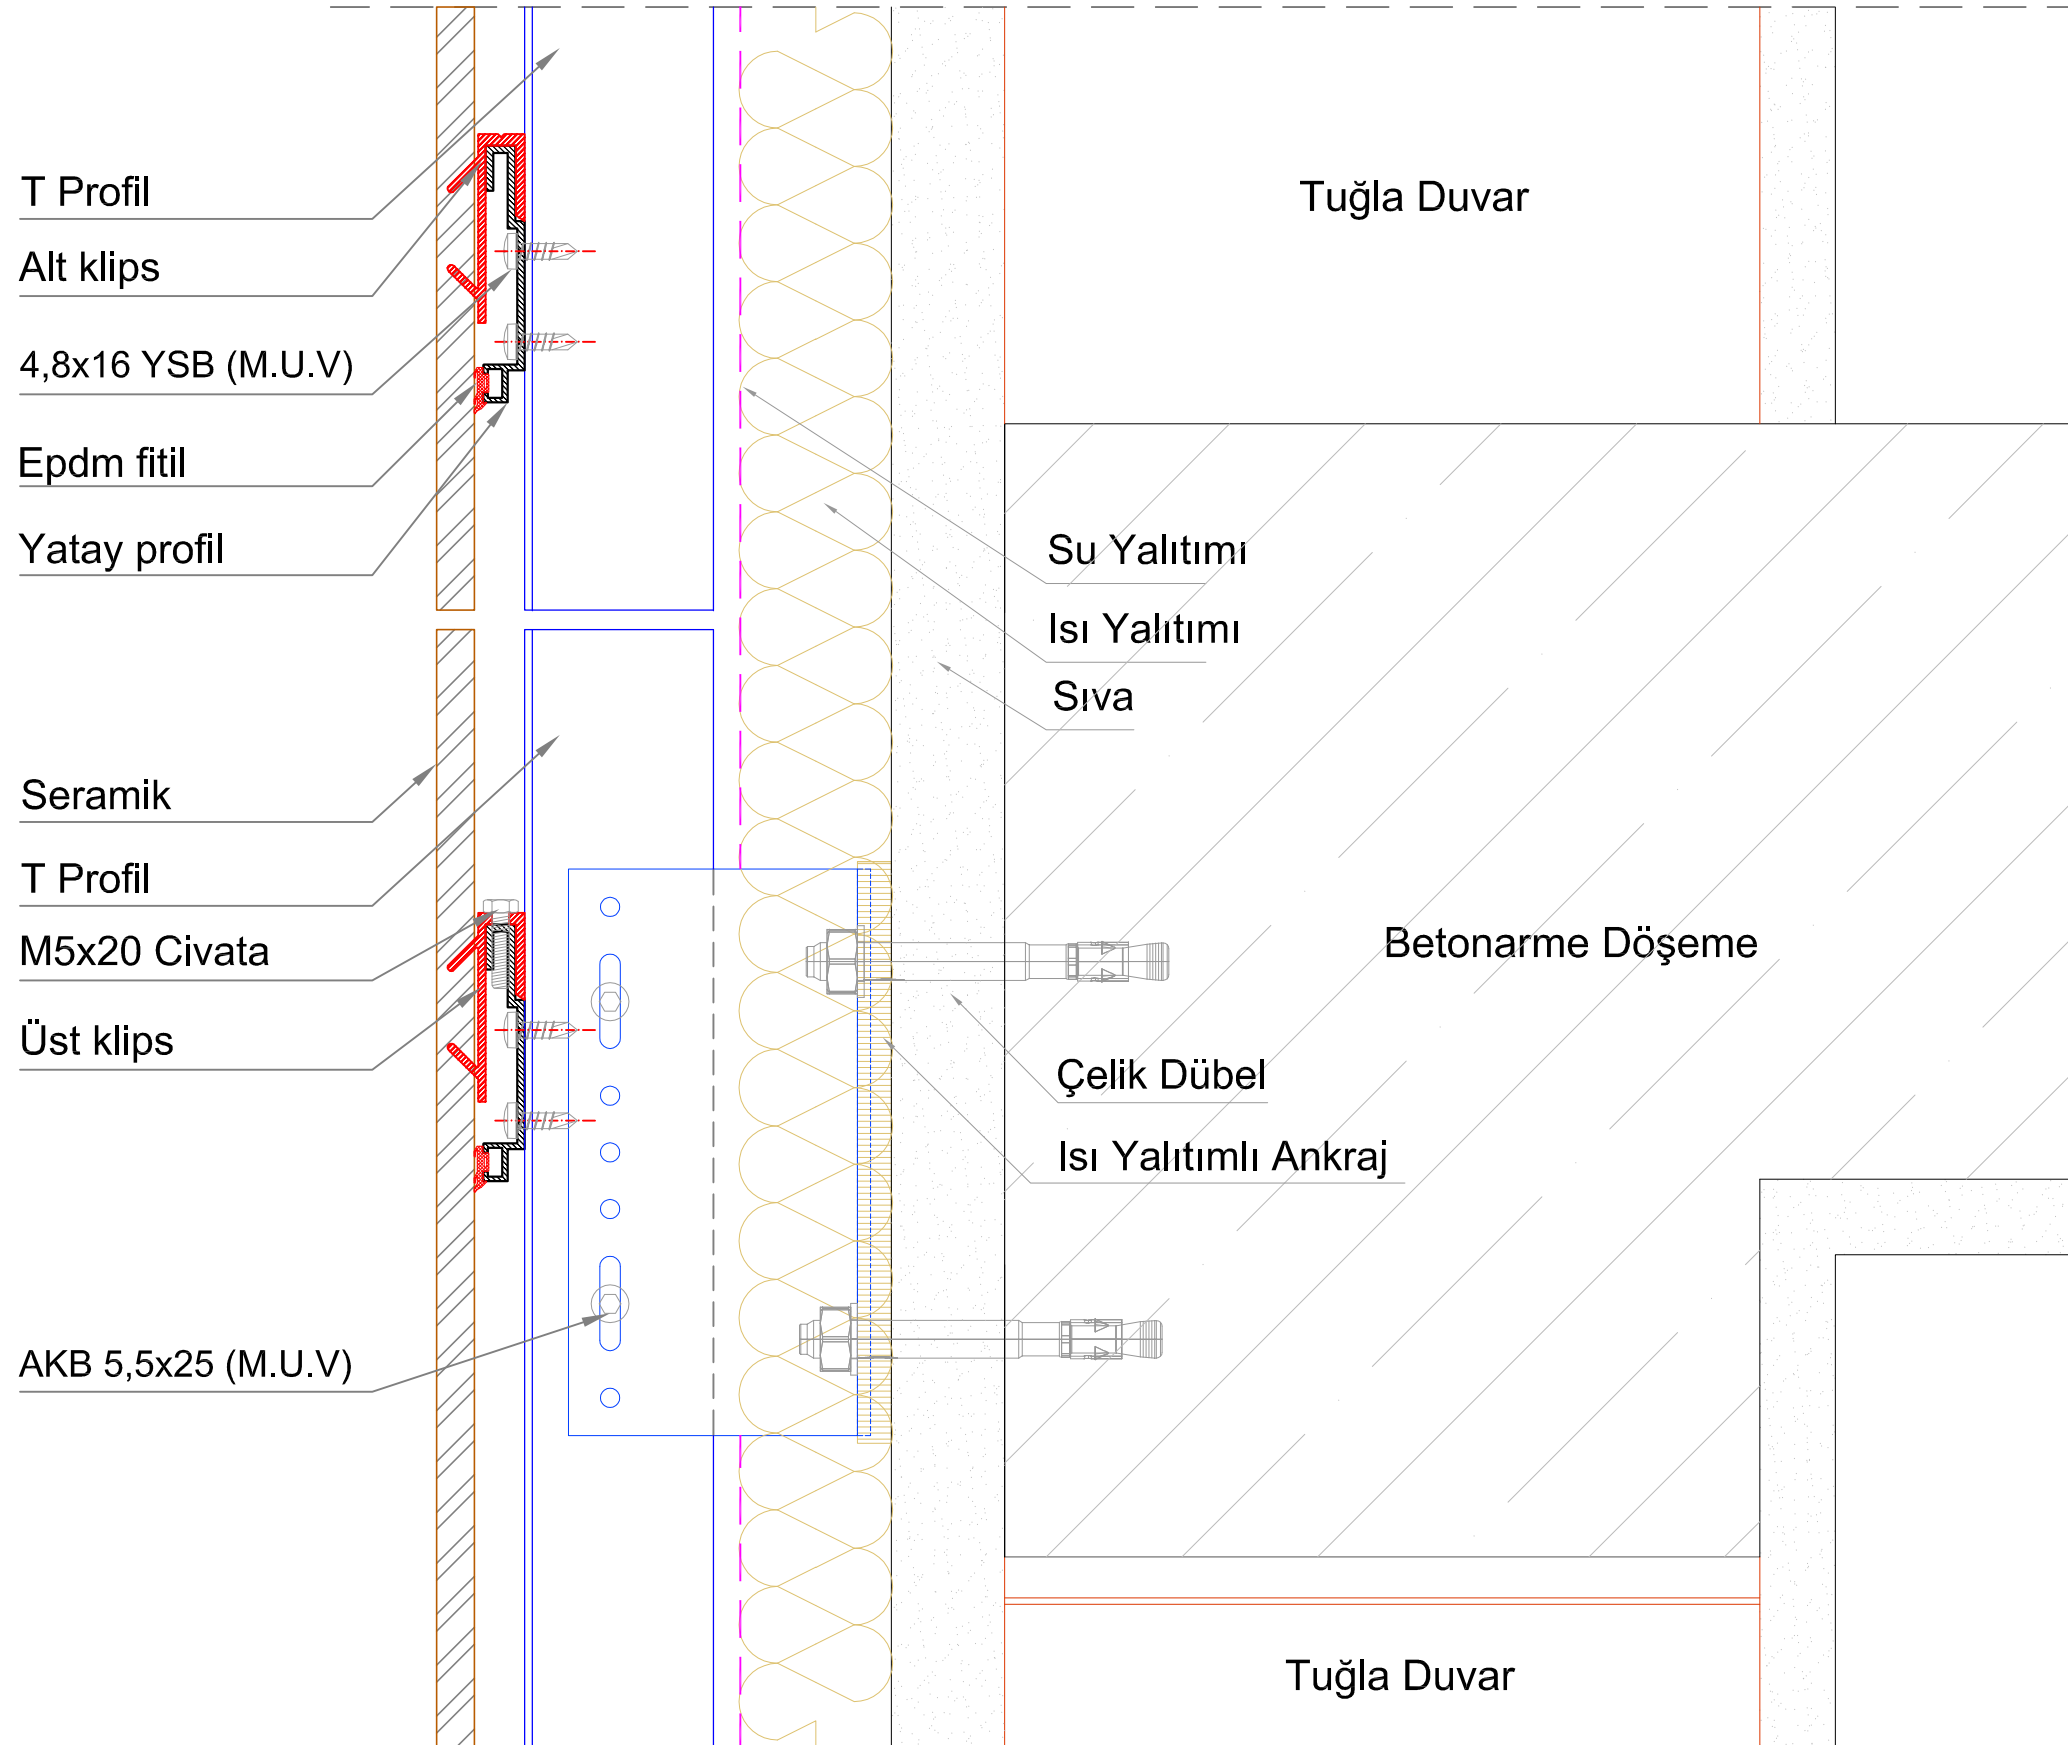

### Ags Braket Hareketli

A x 61.8 x 80 mm
60 x 61.8 x 80 mm
80 x 61.8 x 80 mm
100 x 61.8 x 80 mm
120 x 61.8 x 80 mm
140 x 61.8 x 80 mm
160 x 61.8 x 80 mm
180 x 61.8 x 80 mm

### Ags Braket Sabit

A x 61.8 x 150 mm
60 x 61.8 x 150 mm
80 x 61.8 x 150 mm
100 x 61.8 x 150 mm
120 x 61.8 x 150 mm
140 x 61.8 x 150 mm
160 x 61.8 x 150 mm
180 x 61.8 x 150 mm

Ags Braket Hareketli

Ags Braket Sabit