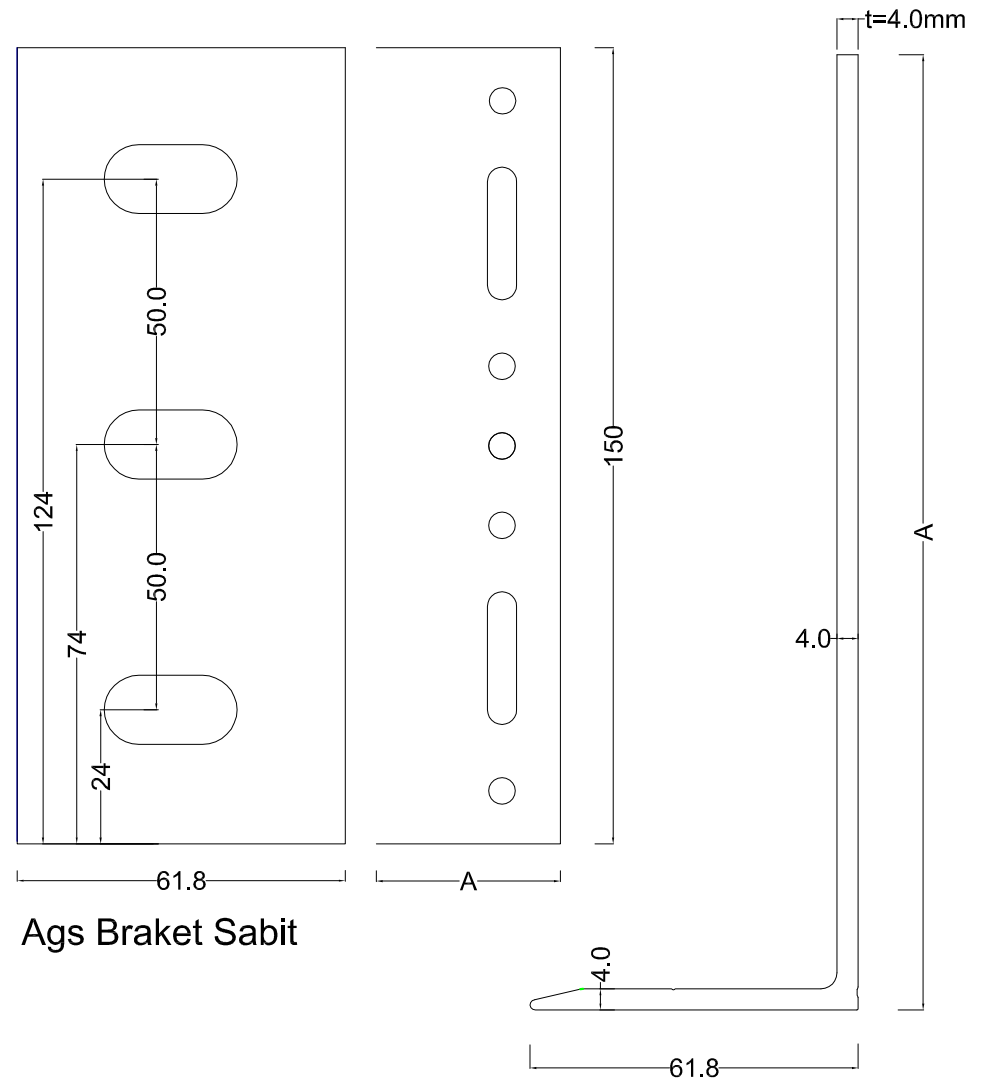

## AGS BRAKET 4mm

### Ags Braket Hareketli

A x 61.8 x 80 mm
60 x 61.8 x 80 mm
80 x 61.8 x 80 mm
100 x 61.8 x 80 mm
120 x 61.8 x 80 mm
140 x 61.8 x 80 mm
160 x 61.8 x 80 mm
180 x 61.8 x 80 mm

### Ags Braket Sabit

A x 61.8 x 150 mm
60 x 61.8 x 150 mm
80 x 61.8 x 150 mm
100 x 61.8 x 150 mm
120 x 61.8 x 150 mm
140 x 61.8 x 150 mm
160 x 61.8 x 150 mm
180 x 61.8 x 150 mm

Ags Braket Hareketli

Ags Braket Sabit