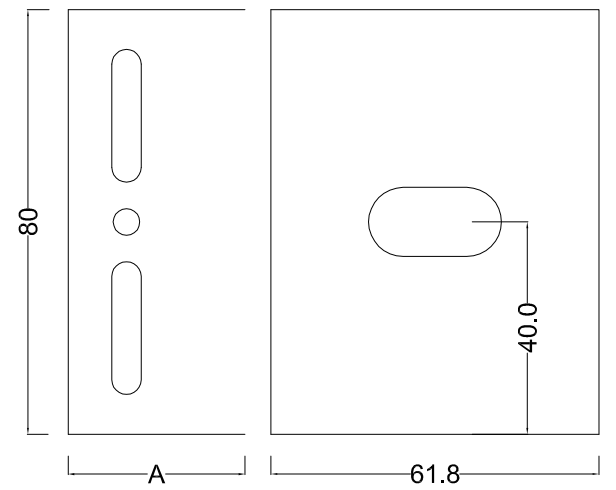

Ags Braket Hareketli