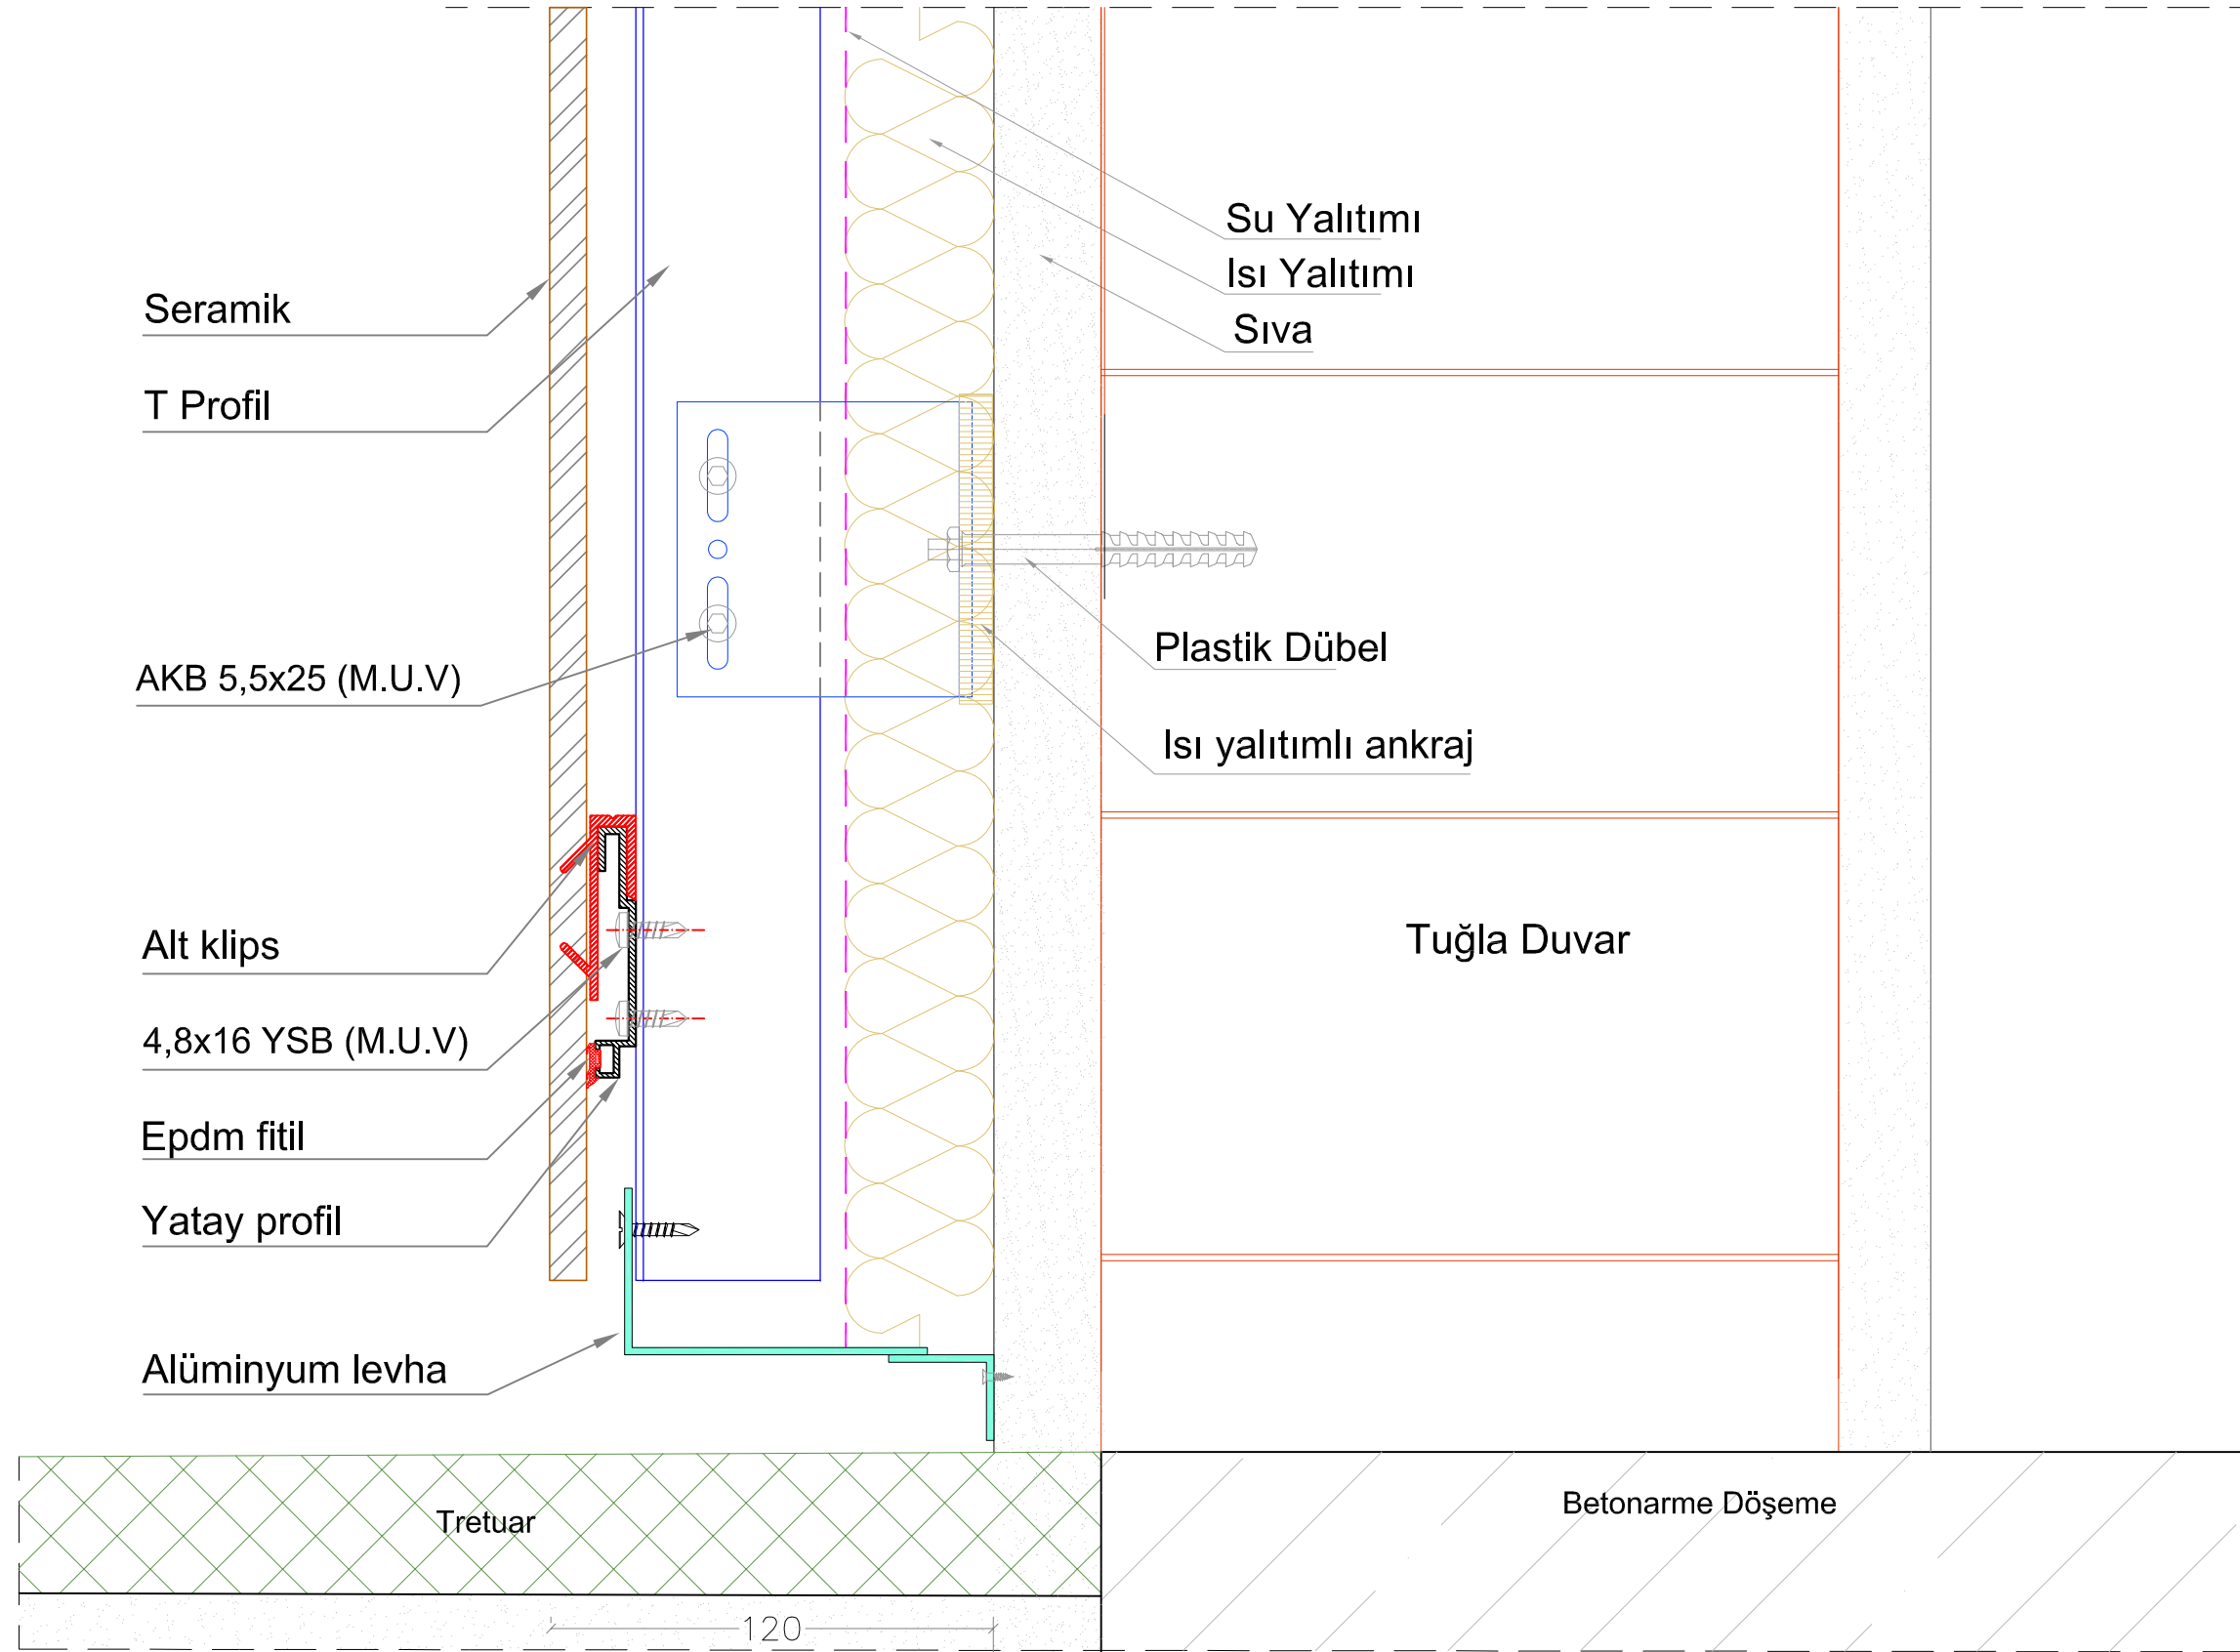

### Ags Braket Hareketli

A x 61.8 x 80 mm
60 x 61.8 x 80 mm
80 x 61.8 x 80 mm
100 x 61.8 x 80 mm
120 x 61.8 x 80 mm
140 x 61.8 x 80 mm
160 x 61.8 x 80 mm
180 x 61.8 x 80 mm

### Ags Braket Sabit

A x 61.8 x 150 mm
60 x 61.8 x 150 mm
80 x 61.8 x 150 mm
100 x 61.8 x 150 mm
120 x 61.8 x 150 mm
140 x 61.8 x 150 mm
160 x 61.8 x 150 mm
180 x 61.8 x 150 mm

Ags Braket Hareketli

Ags Braket Sabit