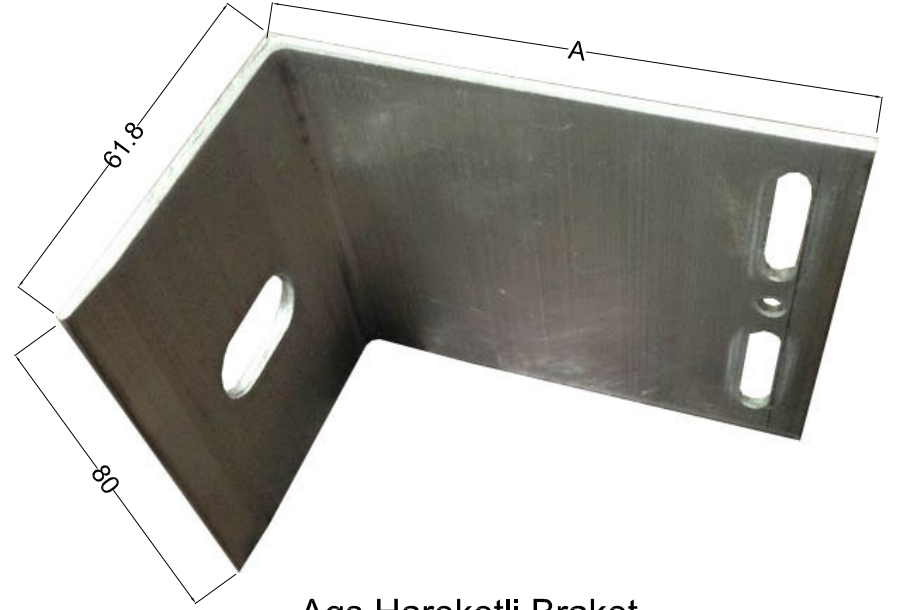

**Agsfix Sabit**

A x 61.8 x 150 mm
80 x 61.8 x 150 mm
100 x 61.8 x 150 mm
120 x 61.8 x 150 mm
140 x 61.8 x 150 mm
160 x 61.8 x 150 mm
180 x 61.8 x 150 mm

**Agsfix Hareketli**

A x 61.8 x 80 mm
80 x 61.8 x 80 mm
100 x 61.8 x 80 mm
120 x 61.8 x 80 mm
140 x 61.8 x 80 mm
160 x 61.8 x 80 mm
180 x 61.8 x 80 mm

Agsfix Hareketli

Smartfix

ÖN GÖRÜNÜŞ

YAN GÖRÜNÜŞ

Ags Sabit Braket

Ags Hareketli Braket