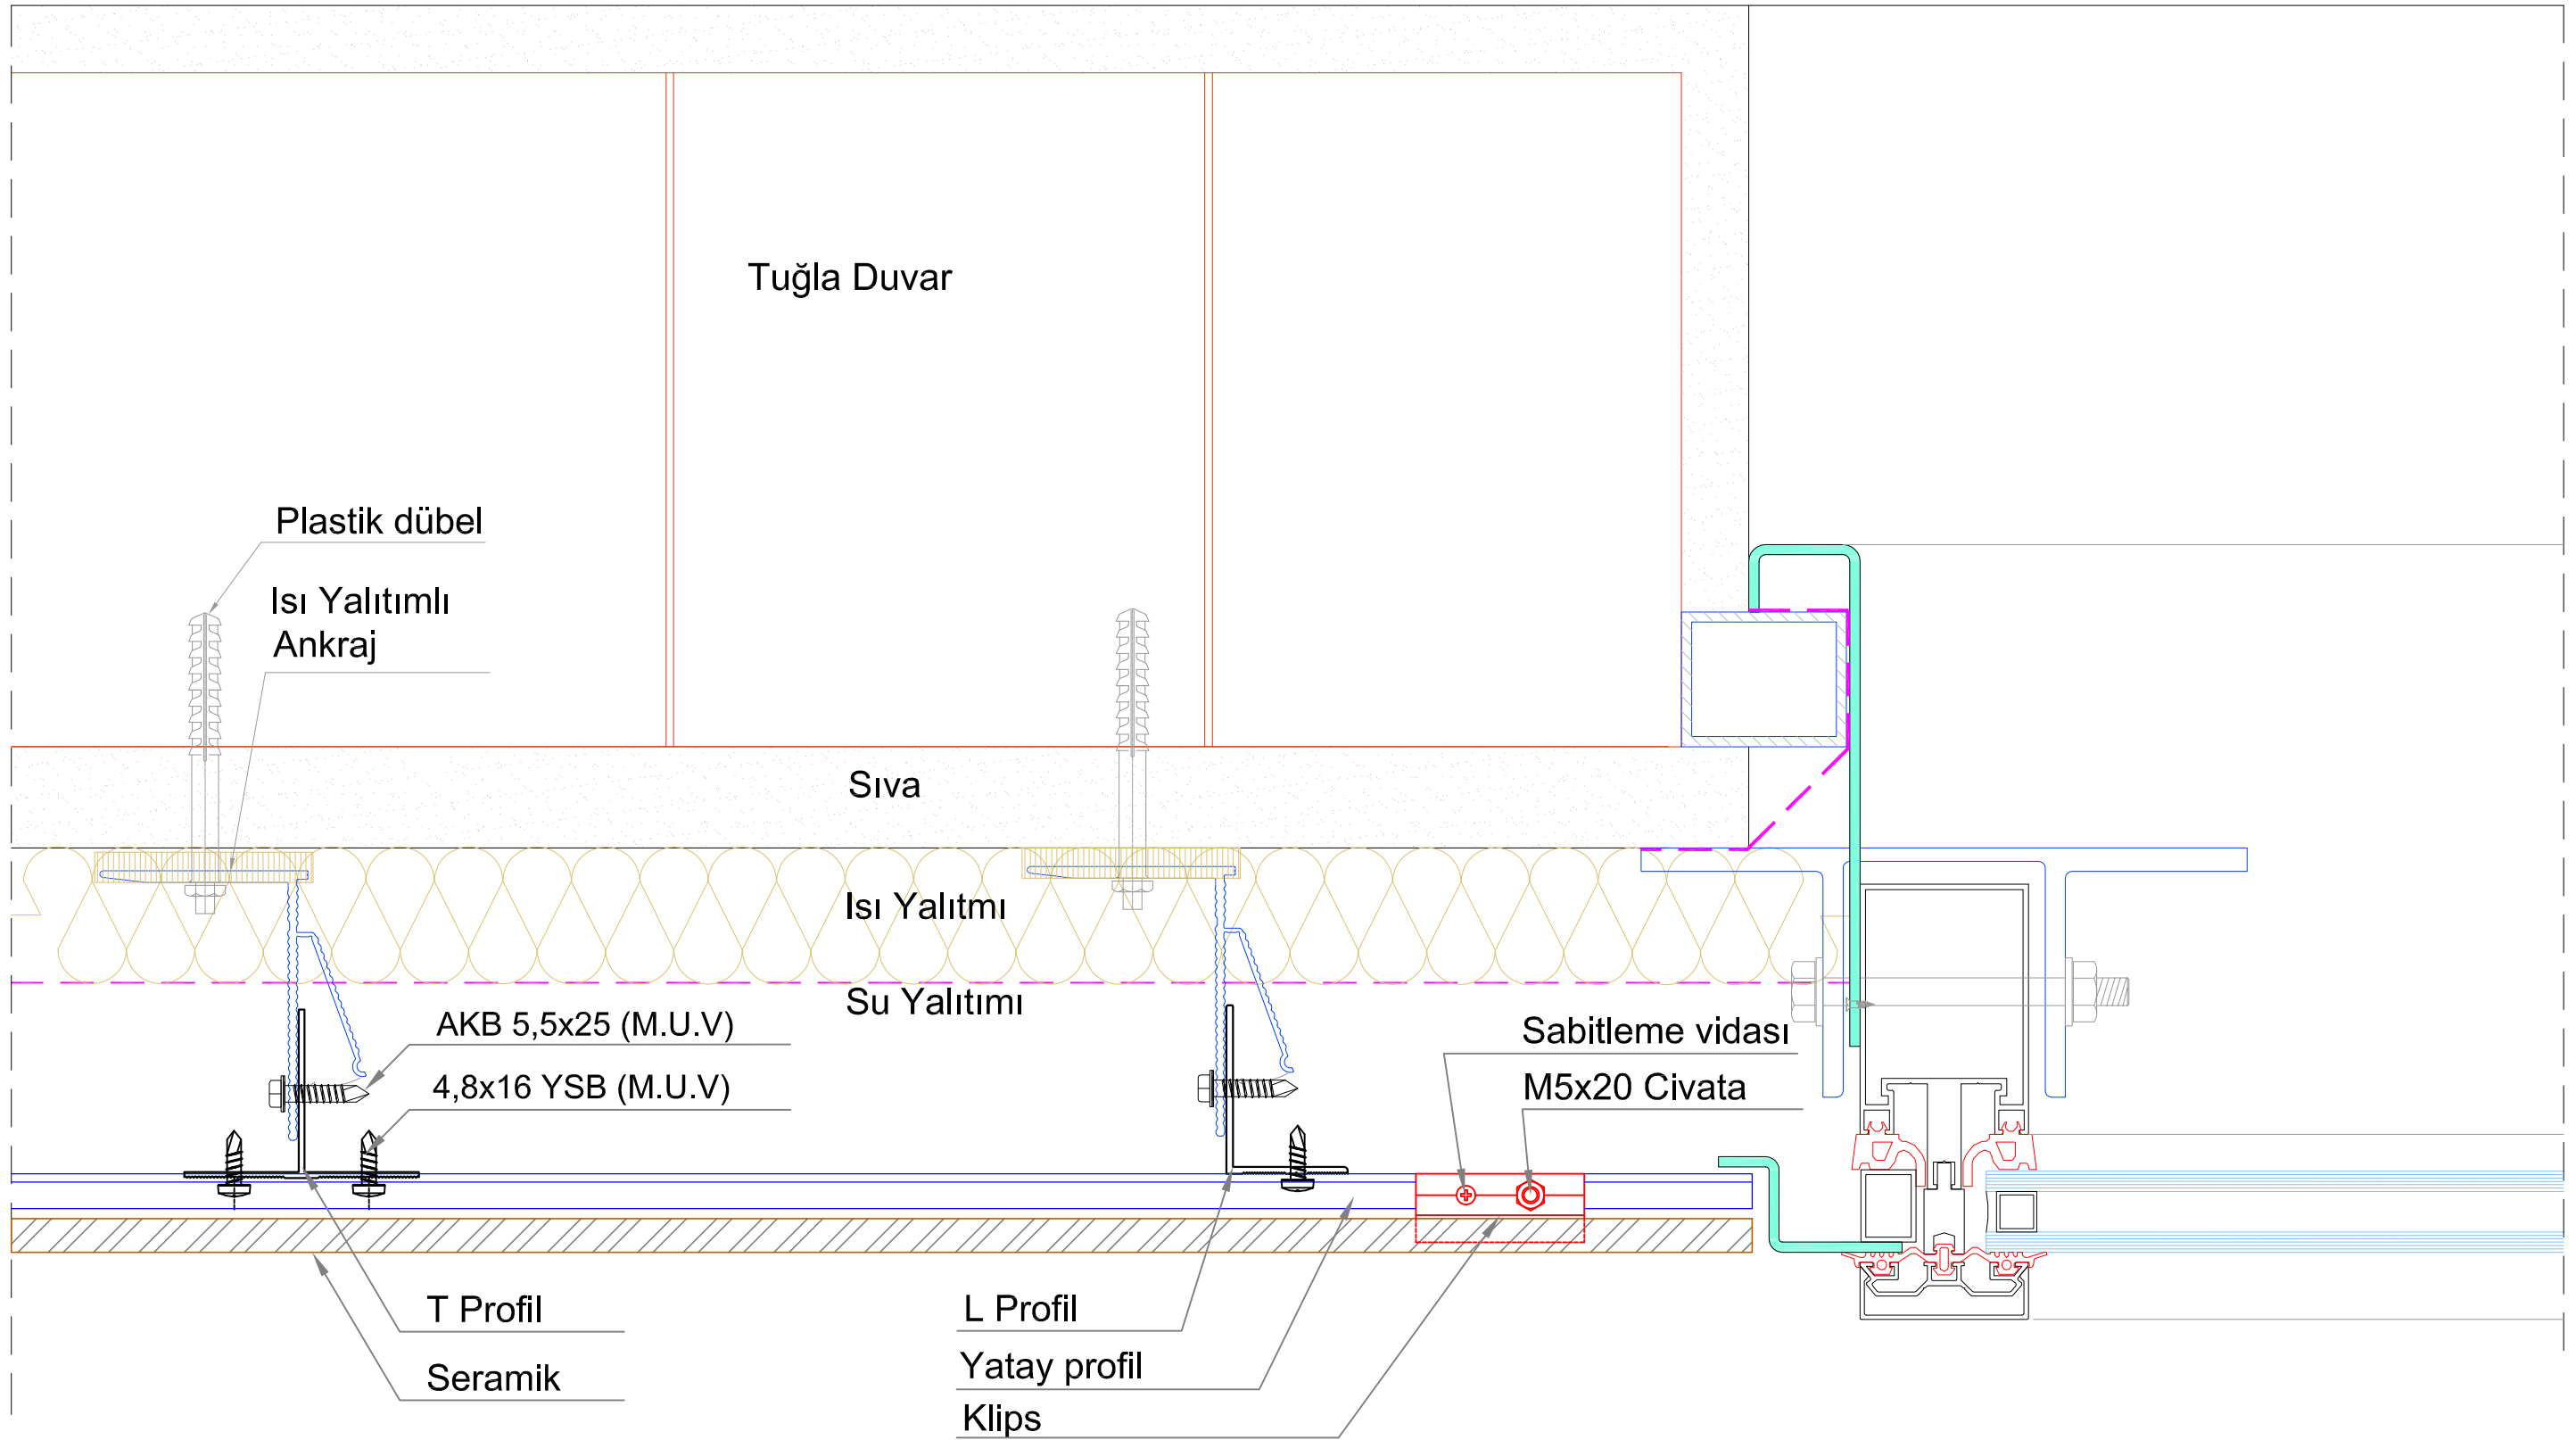

### Ags Braket Hareketli

A x 61.8 x 80 mm
60 x 61.8 x 80 mm
80 x 61.8 x 80 mm
100 x 61.8 x 80 mm
120 x 61.8 x 80 mm
140 x 61.8 x 80 mm
160 x 61.8 x 80 mm
180 x 61.8 x 80 mm

### Ags Braket Sabit

A x 61.8 x 150 mm
60 x 61.8 x 150 mm
80 x 61.8 x 150 mm
100 x 61.8 x 150 mm
120 x 61.8 x 150 mm
140 x 61.8 x 150 mm
160 x 61.8 x 150 mm
180 x 61.8 x 150 mm

Ags Braket Hareketli

Ags Braket Sabit