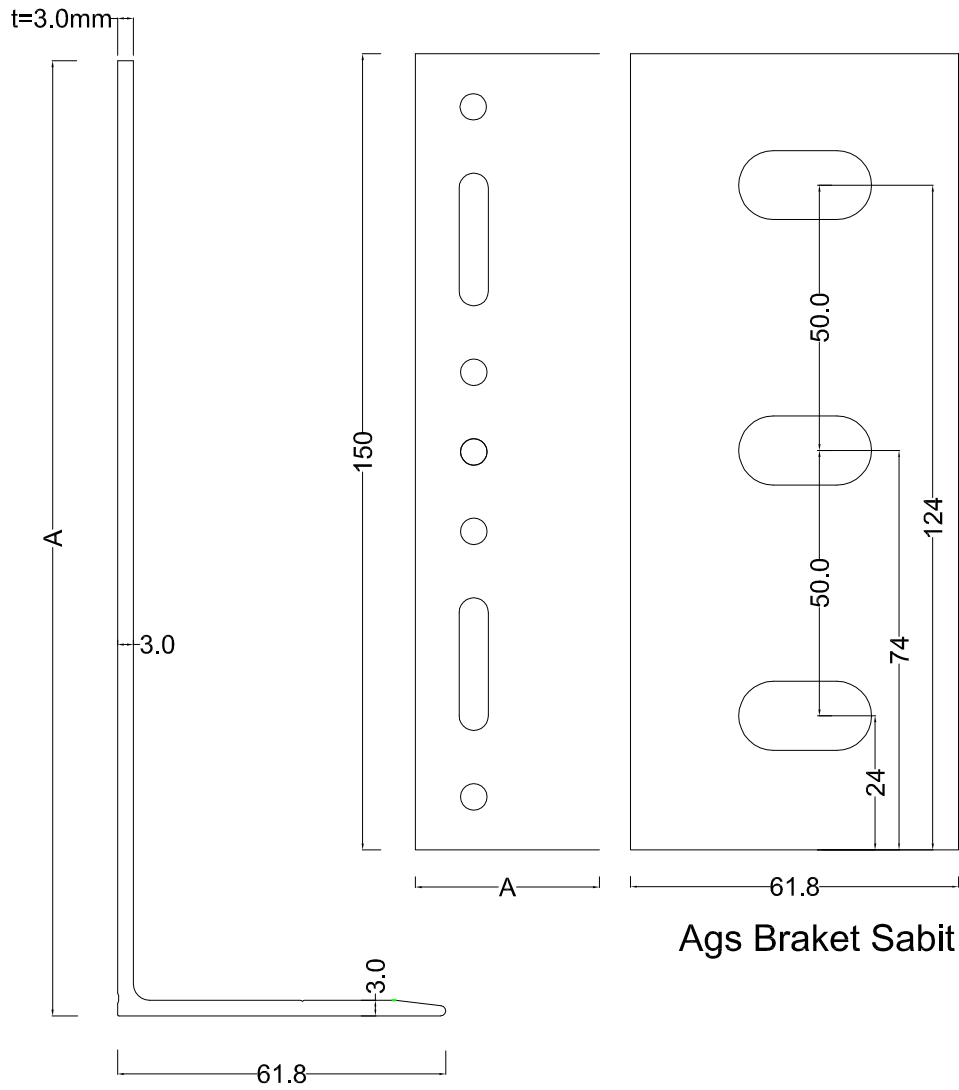

AGS BRAKET 3mm

Ags Braket Sabit

Ags Braket Sabit

A x 61.8 x 150 mm
60 x 61.8 x 150 mm
80 x 61.8 x 150 mm
100 x 61.8 x 150 mm
120 x 61.8 x 150 mm
140 x 61.8 x 150 mm
160 x 61.8 x 150 mm
180 x 61.8 x 150 mm

Ags Braket Hareketli

A x 61.8 x 80 mm
60 x 61.8 x 80 mm
80 x 61.8 x 80 mm
100 x 61.8 x 80 mm
120 x 61.8 x 80 mm
140 x 61.8 x 80 mm
160 x 61.8 x 80 mm
180 x 61.8 x 80 mm