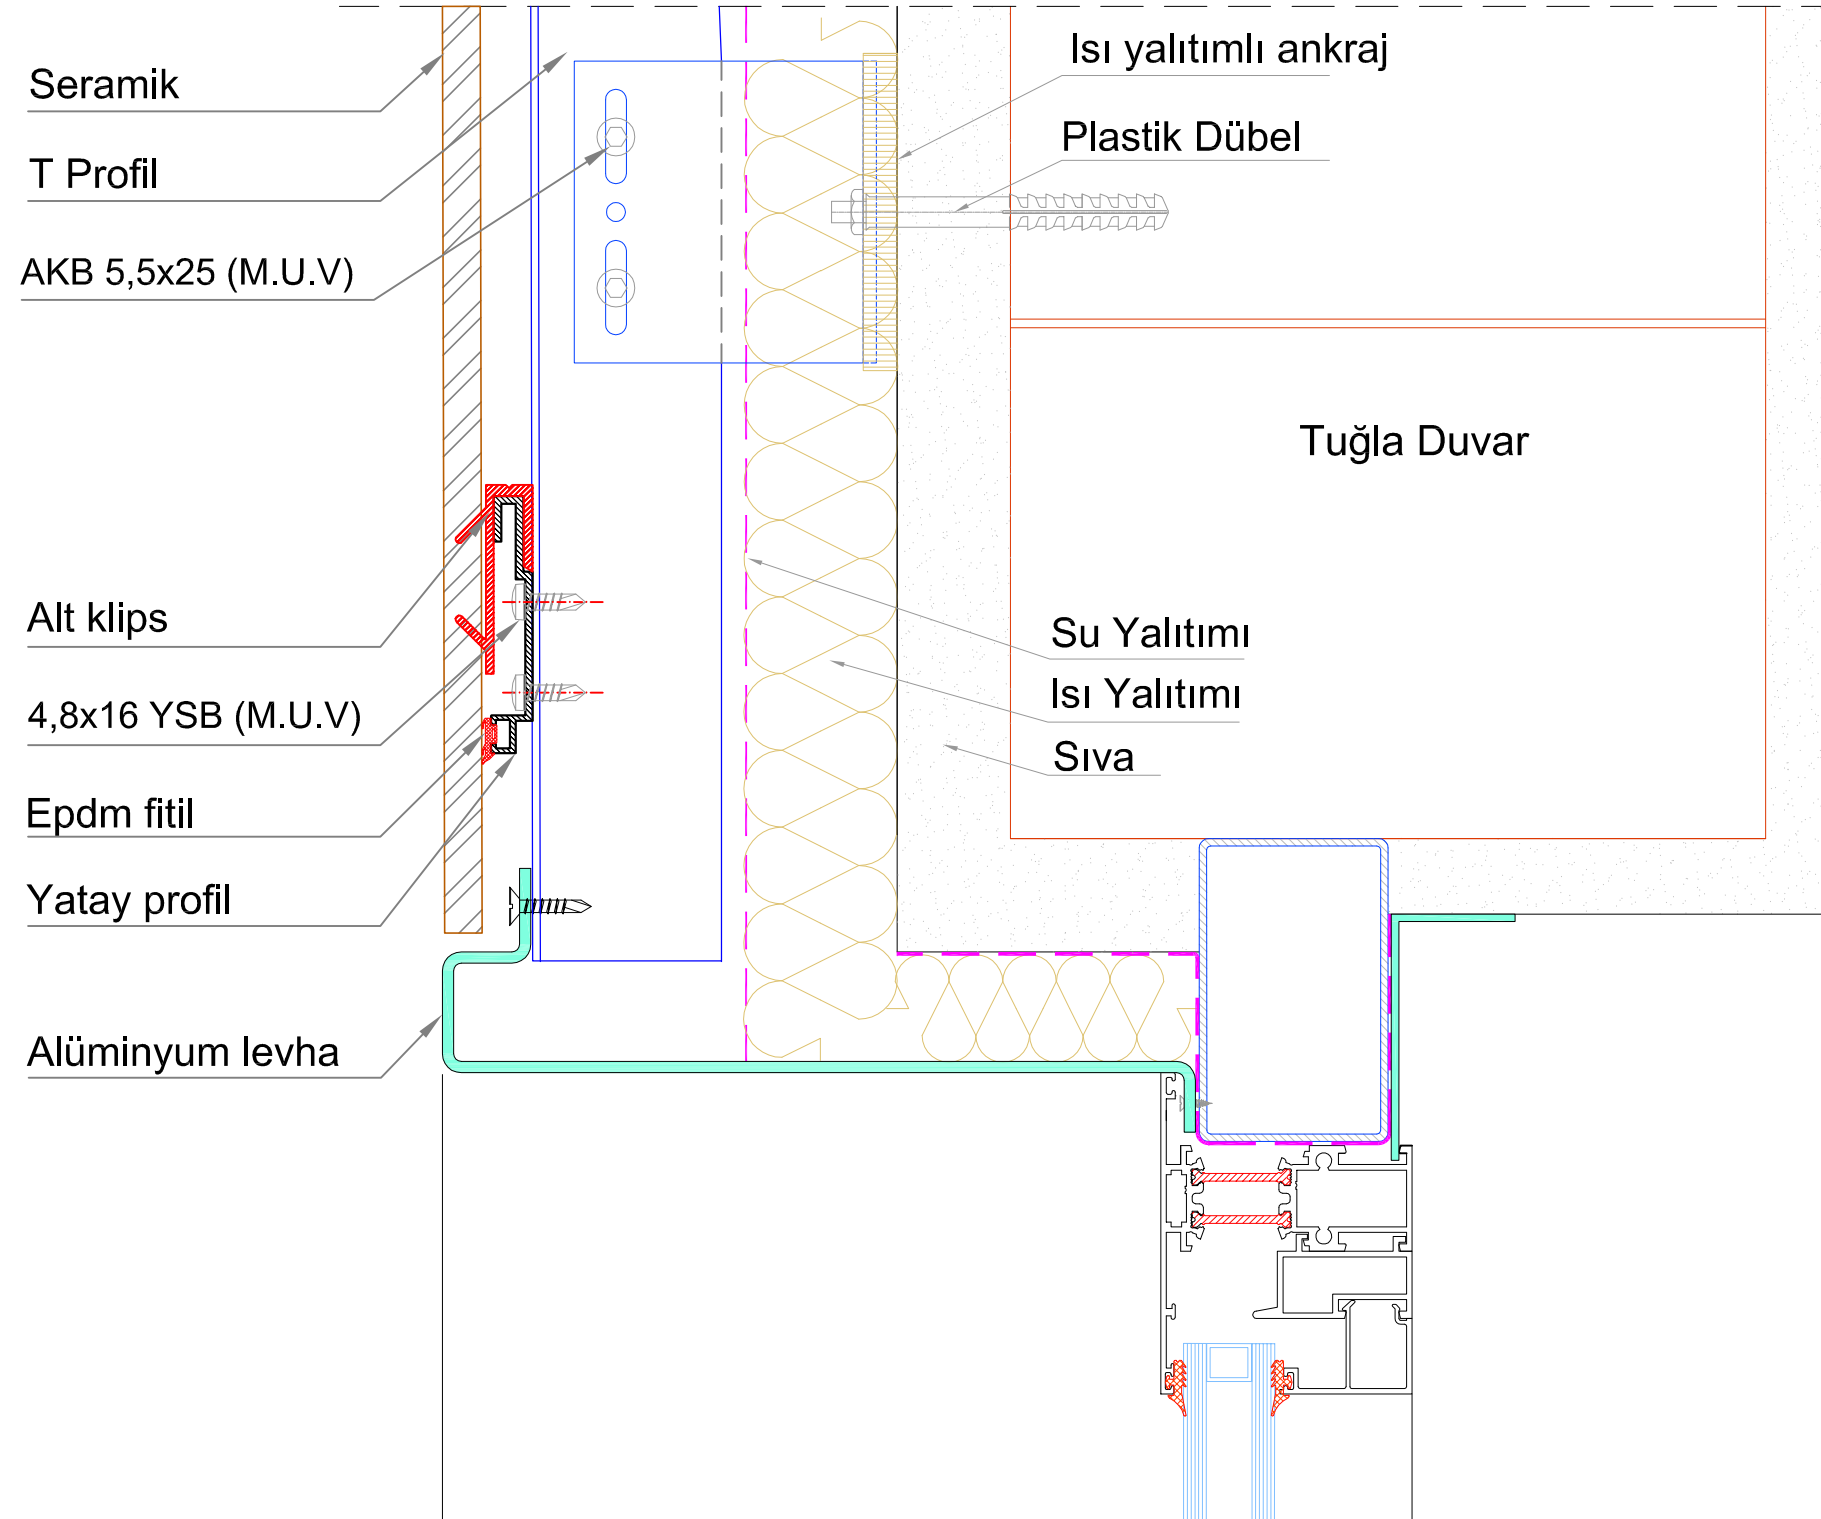

### Ags Braket Hareketli

A x 61.8 x 80 mm
60 x 61.8 x 80 mm
80 x 61.8 x 80 mm
100 x 61.8 x 80 mm
120 x 61.8 x 80 mm
140 x 61.8 x 80 mm
160 x 61.8 x 80 mm
180 x 61.8 x 80 mm

### Ags Braket Sabit

A x 61.8 x 150 mm
60 x 61.8 x 150 mm
80 x 61.8 x 150 mm
100 x 61.8 x 150 mm
120 x 61.8 x 150 mm
140 x 61.8 x 150 mm
160 x 61.8 x 150 mm
180 x 61.8 x 150 mm

Ags Braket Hareketli

Ags Braket Sabit