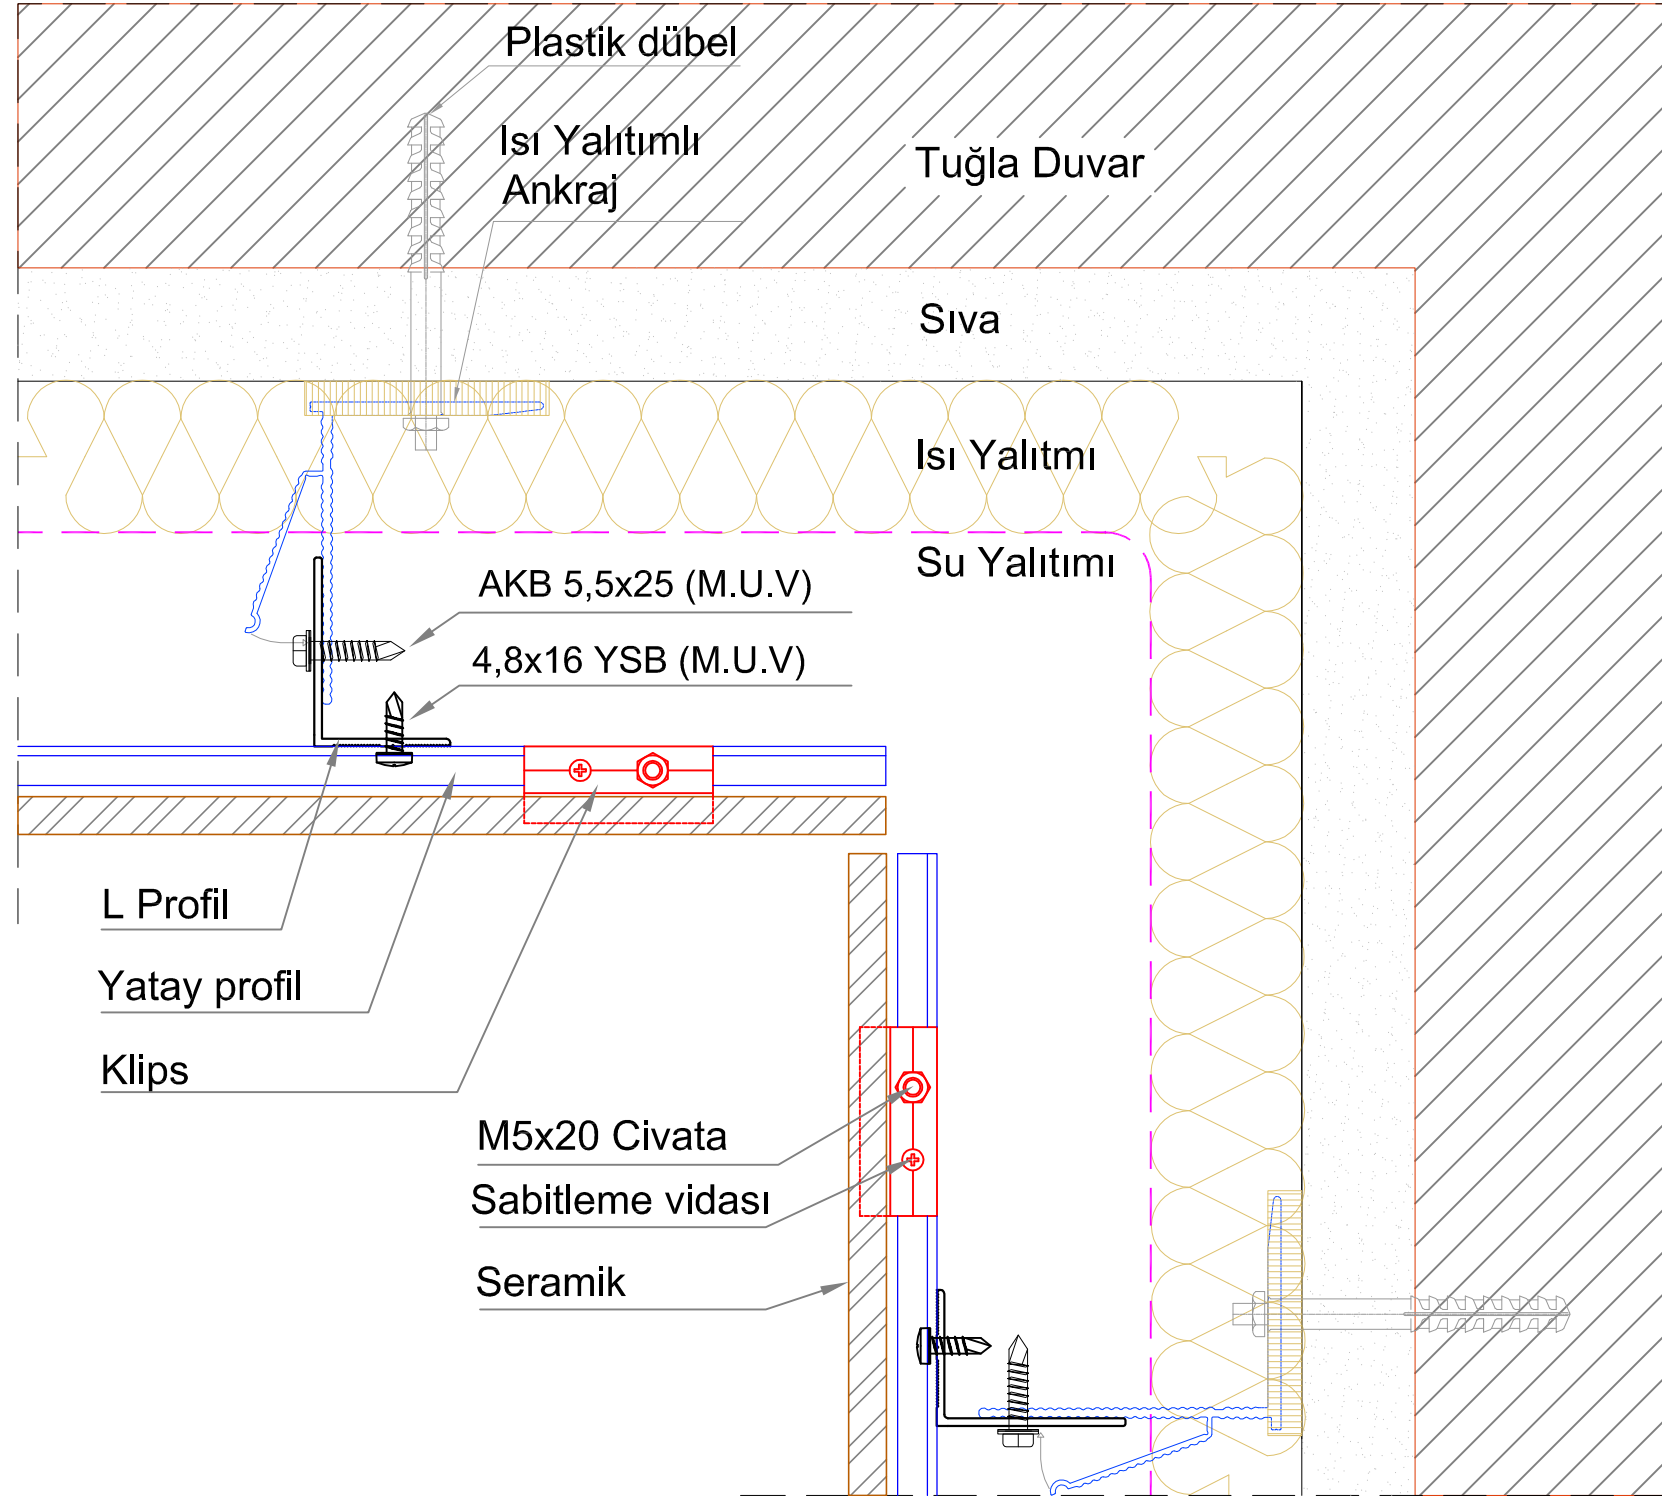

### Ags Braket Hareketli

A x 61.8 x 80 mm
60 x 61.8 x 80 mm
80 x 61.8 x 80 mm
100 x 61.8 x 80 mm
120 x 61.8 x 80 mm
140 x 61.8 x 80 mm
160 x 61.8 x 80 mm
180 x 61.8 x 80 mm

### Ags Braket Sabit

A x 61.8 x 150 mm
60 x 61.8 x 150 mm
80 x 61.8 x 150 mm
100 x 61.8 x 150 mm
120 x 61.8 x 150 mm
140 x 61.8 x 150 mm
160 x 61.8 x 150 mm
180 x 61.8 x 150 mm

Ags Braket Hareketli

Ags Braket Sabit