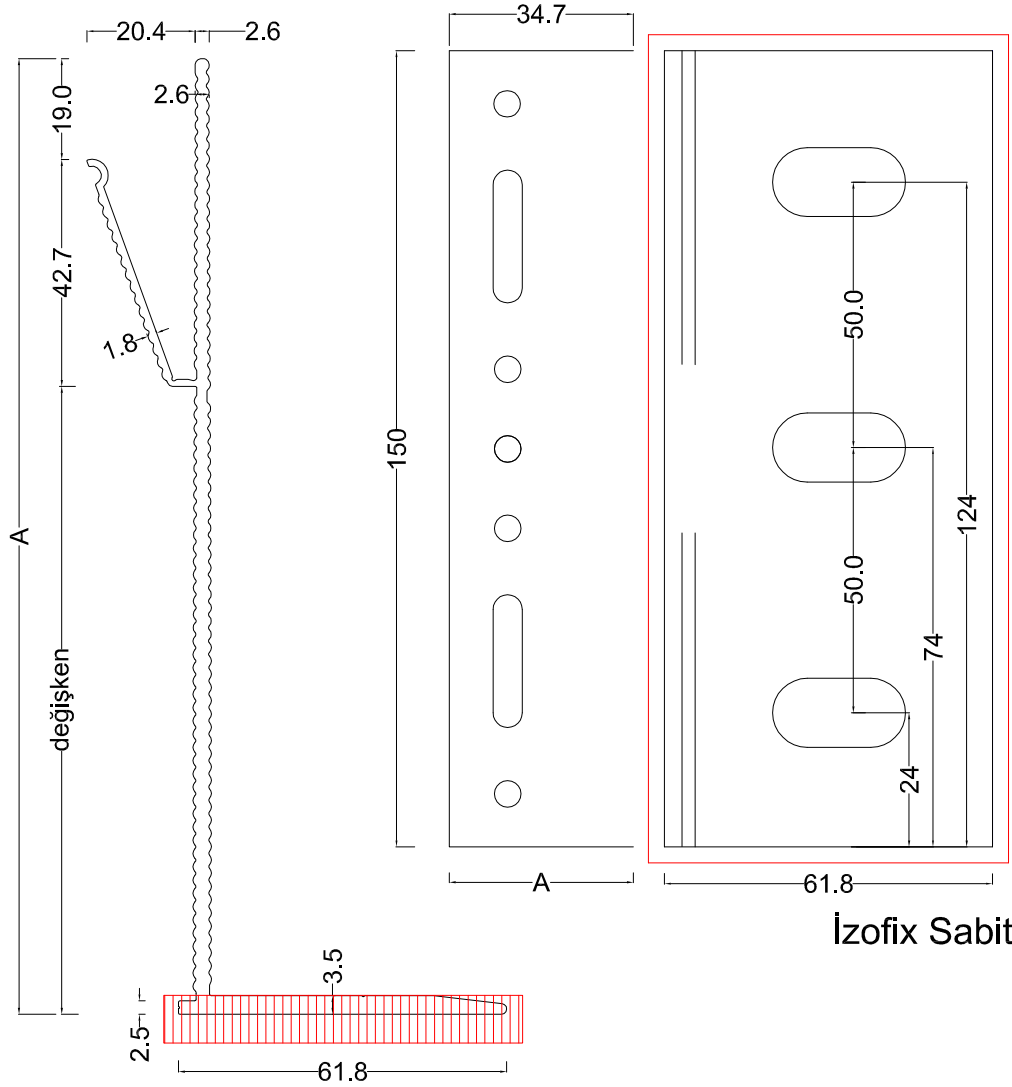

İzofix Sabit

İzofix Sabit

A x 61.8 x 150 mm
80 x 61.8 x 150 mm
100 x 61.8 x 150 mm
120 x 61.8 x 150 mm
140 x 61.8 x 150 mm
160 x 61.8 x 150 mm
180 x 61.8 x 150 mm

İzofix Hareketli

A x 61.8 x 80 mm
80 x 61.8 x 80 mm
100 x 61.8 x 80 mm
120 x 61.8 x 80 mm
140 x 61.8 x 80 mm
160 x 61.8 x 80 mm
180 x 61.8 x 80 mm