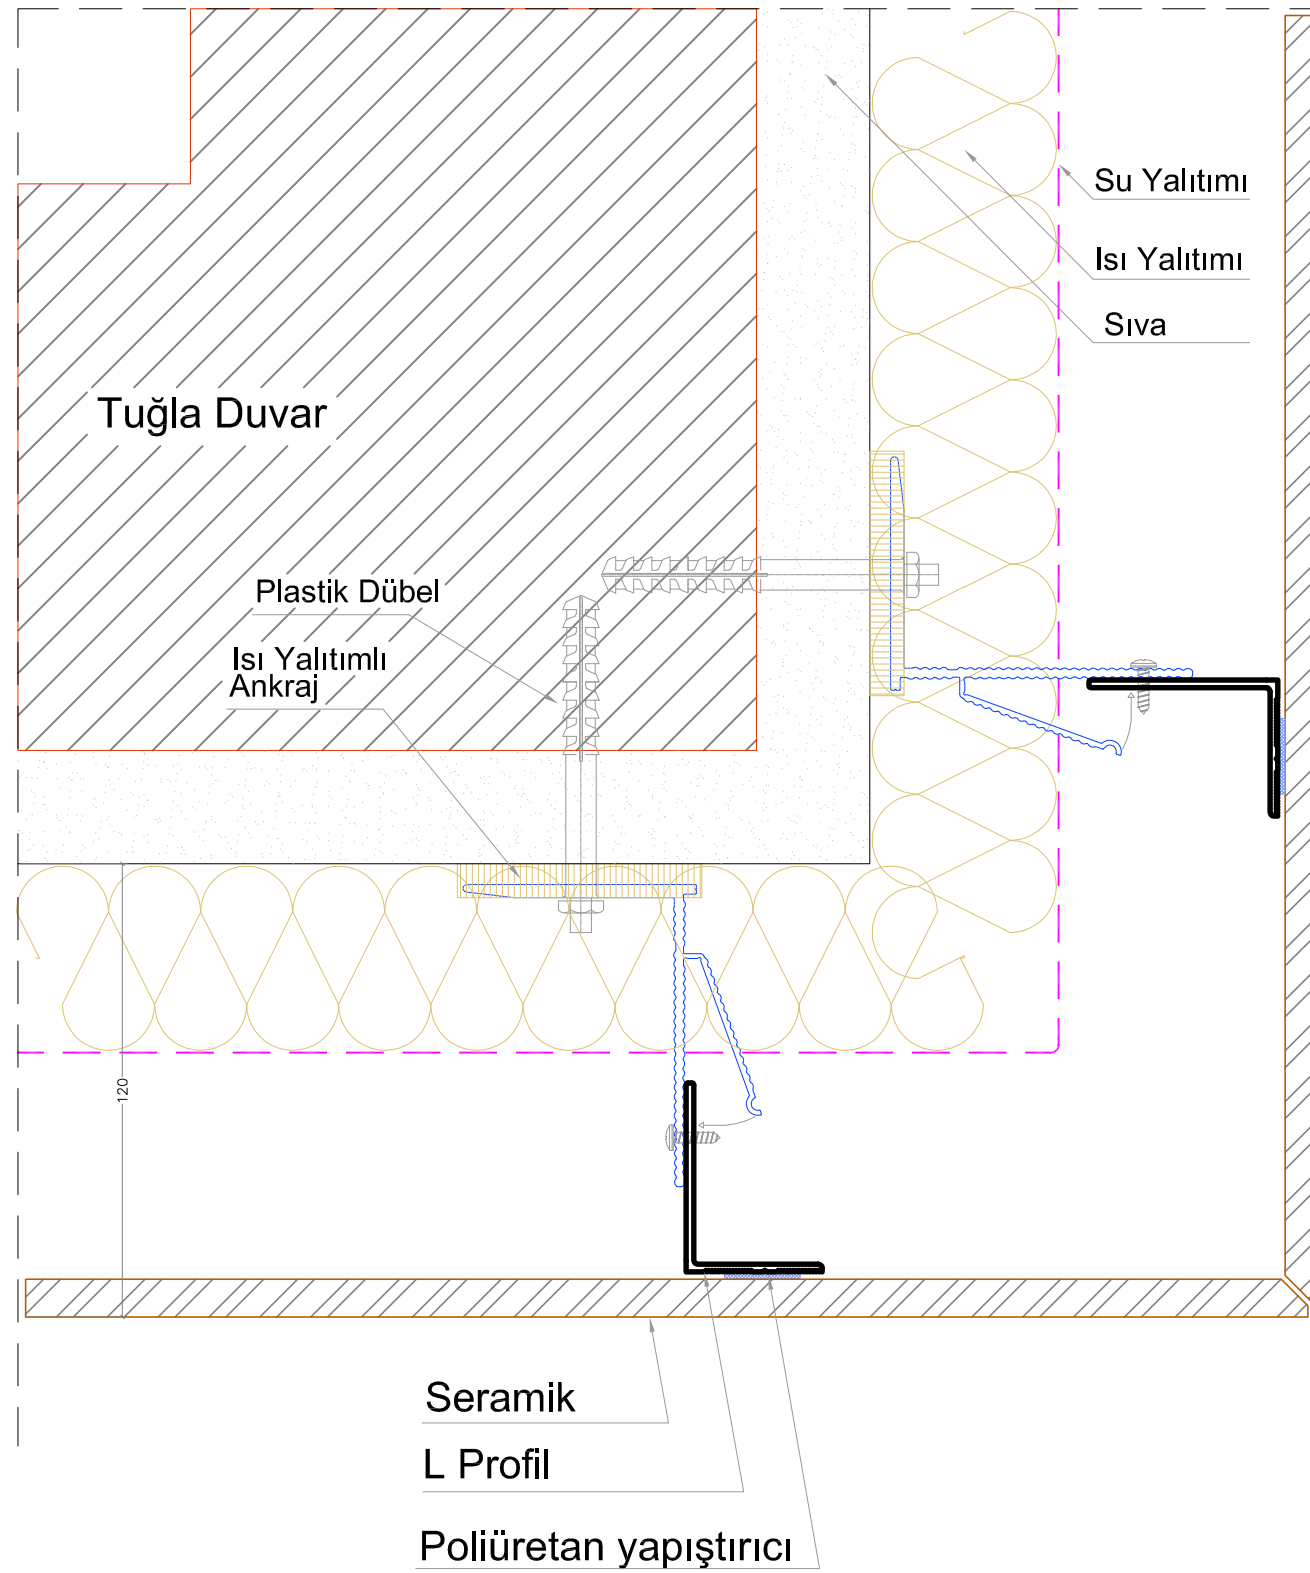

### İzofix Sabit

A x 61.8 x 150 mm
80 x 61.8 x 150 mm
100 x 61.8 x 150 mm
120 x 61.8 x 150 mm
140 x 61.8 x 150 mm
160 x 61.8 x 150 mm
180 x 61.8 x 150 mm

### Ags Braket Hareketli

A x 61.8 x 80 mm
60 x 61.8 x 80 mm
80 x 61.8 x 80 mm
100 x 61.8 x 80 mm
120 x 61.8 x 80 mm
140 x 61.8 x 80 mm
160 x 61.8 x 80 mm
180 x 61.8 x 80 mm

### Ags Braket Sabit

A x 61.8 x 150 mm
60 x 61.8 x 150 mm
80 x 61.8 x 150 mm
100 x 61.8 x 150 mm
120 x 61.8 x 150 mm
140 x 61.8 x 150 mm
160 x 61.8 x 150 mm
180 x 61.8 x 150 mm

Ags Braket Hareketli

Ags Braket Sabit

Köşe profili alternatif

DETAY A