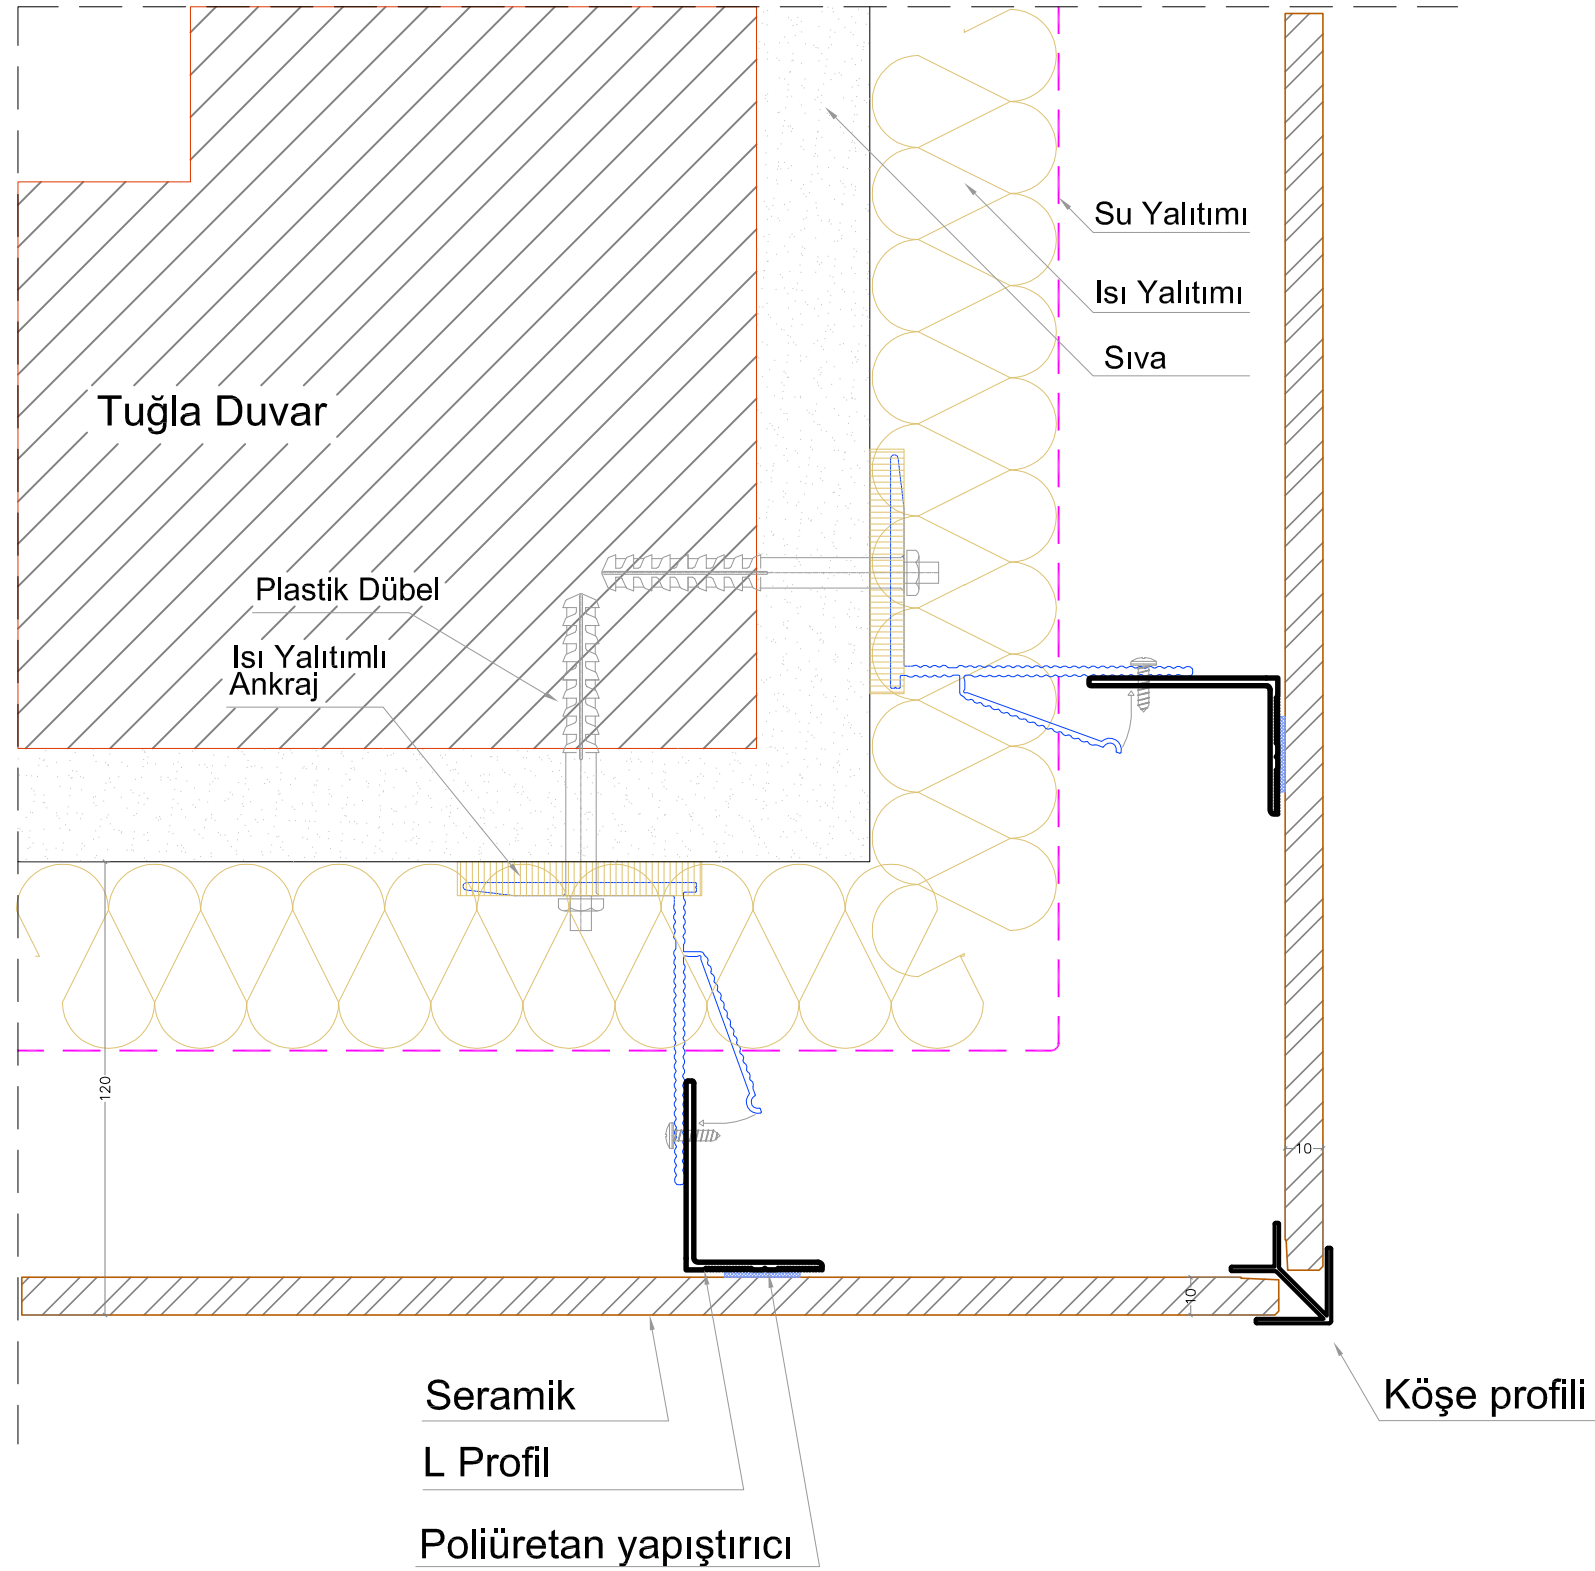

### Ags Braket Hareketli

A x 61.8 x 80 mm
60 x 61.8 x 80 mm
80 x 61.8 x 80 mm
100 x 61.8 x 80 mm
120 x 61.8 x 80 mm
140 x 61.8 x 80 mm
160 x 61.8 x 80 mm
180 x 61.8 x 80 mm

### Ags Braket Sabit

A x 61.8 x 150 mm
60 x 61.8 x 150 mm
80 x 61.8 x 150 mm
100 x 61.8 x 150 mm
120 x 61.8 x 150 mm
140 x 61.8 x 150 mm
160 x 61.8 x 150 mm
180 x 61.8 x 150 mm

Ags Braket Hareketli

Ags Braket Sabit

Köşe profili alternatif

DETAY A