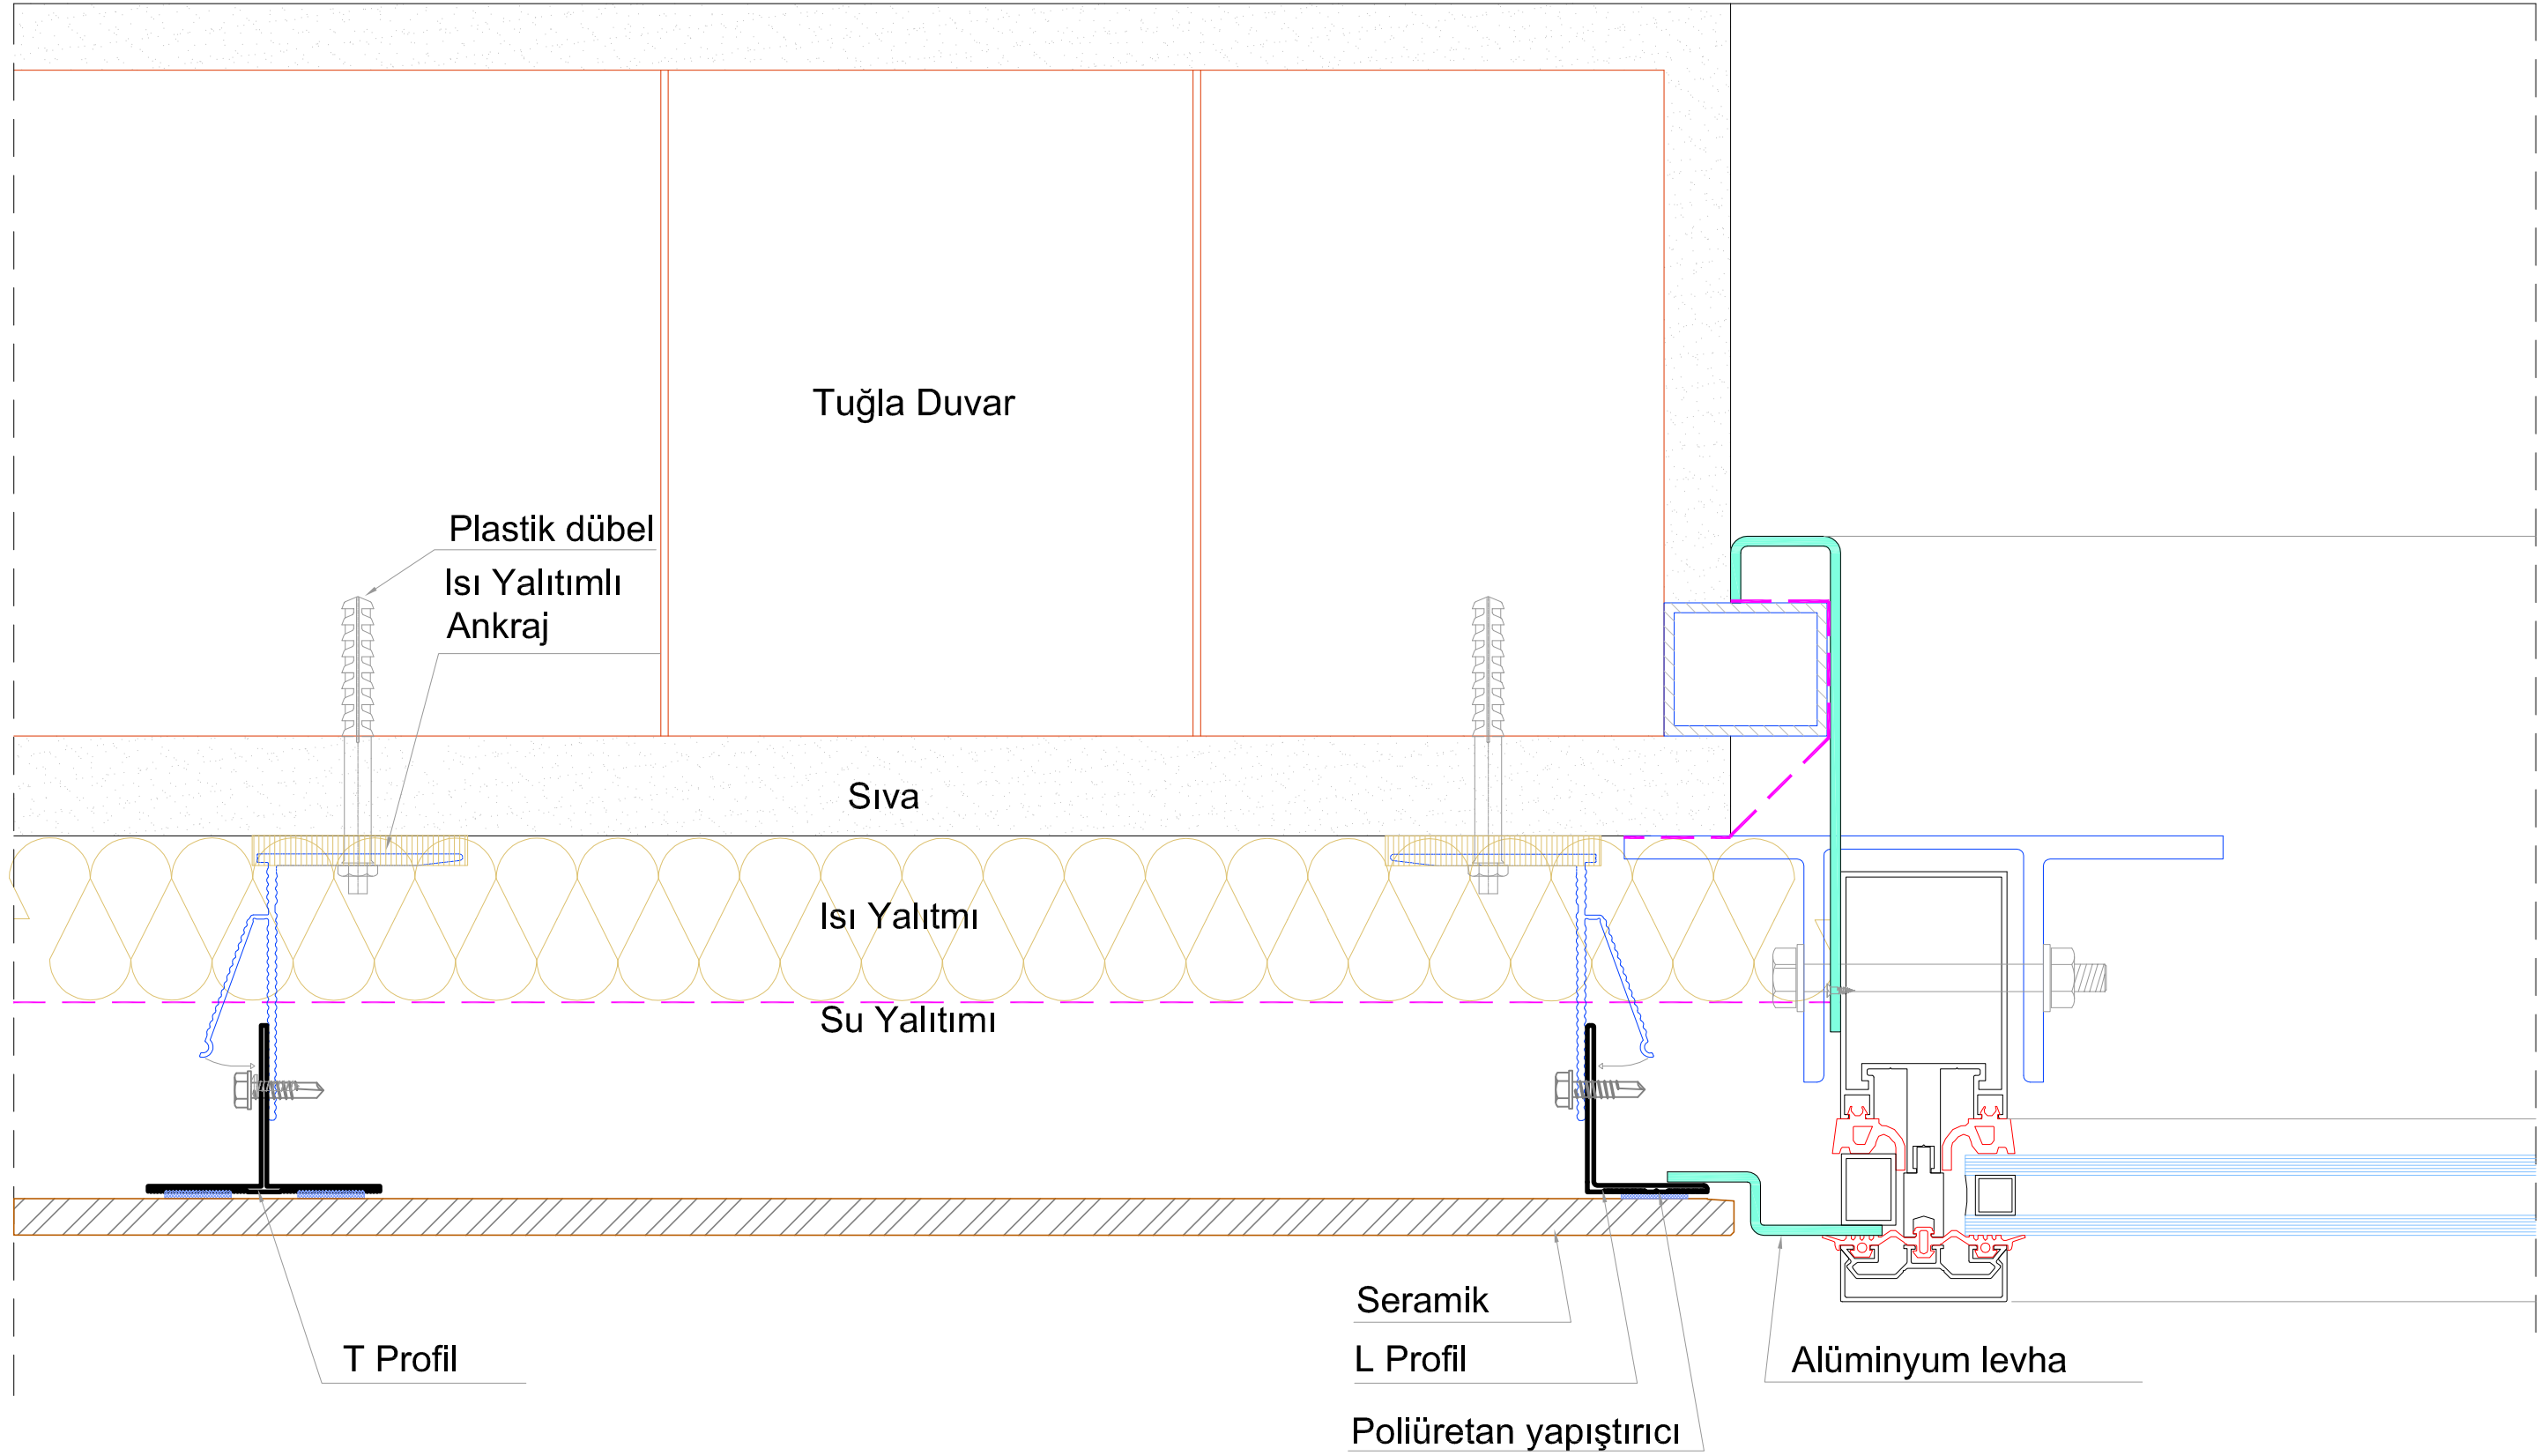

### Ags Braket Hareketli

A x 61.8 x 80 mm
60 x 61.8 x 80 mm
80 x 61.8 x 80 mm
100 x 61.8 x 80 mm
120 x 61.8 x 80 mm
140 x 61.8 x 80 mm
160 x 61.8 x 80 mm
180 x 61.8 x 80 mm

### Ags Braket Sabit

A x 61.8 x 150 mm
60 x 61.8 x 150 mm
80 x 61.8 x 150 mm
100 x 61.8 x 150 mm
120 x 61.8 x 150 mm
140 x 61.8 x 150 mm
160 x 61.8 x 150 mm
180 x 61.8 x 150 mm

Ags Braket Hareketli

Ags Braket Sabit

Köşe profili alternatif

DETAY A