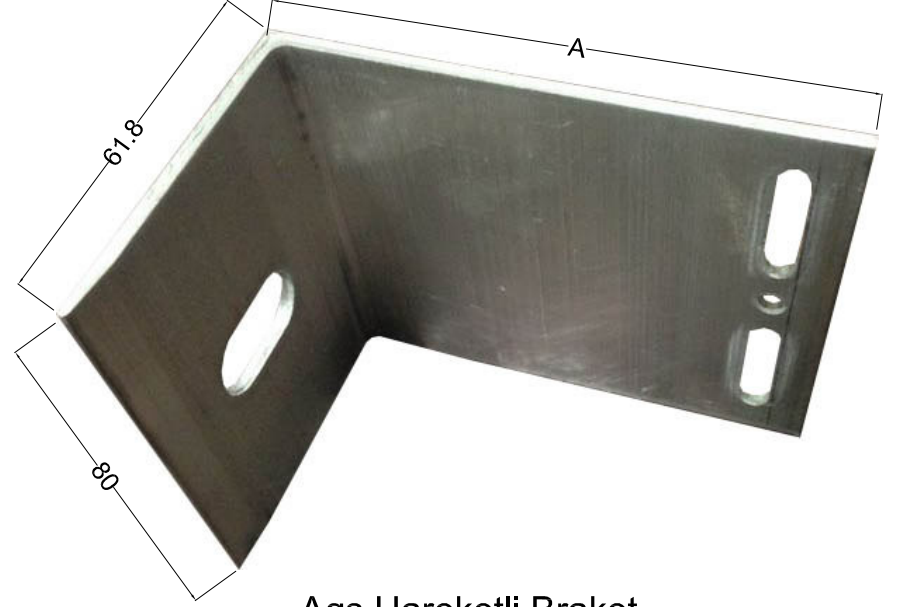

**Agsfix Sabit**

A x 61.8 x 150 mm
80 x 61.8 x 150 mm
100 x 61.8 x 150 mm
120 x 61.8 x 150 mm
140 x 61.8 x 150 mm
160 x 61.8 x 150 mm
180 x 61.8 x 150 mm

**Agsfix Hareketli**

A x 61.8 x 80 mm
80 x 61.8 x 80 mm
100 x 61.8 x 80 mm
120 x 61.8 x 80 mm
140 x 61.8 x 80 mm
160 x 61.8 x 80 mm
180 x 61.8 x 80 mm

Agsfix Hareketli

Smartfix

PLAN

ÖN GÖRÜNÜŞ

YAN GÖRÜNÜŞ

Ags Sabit Braket

Ags Hareketli Braket