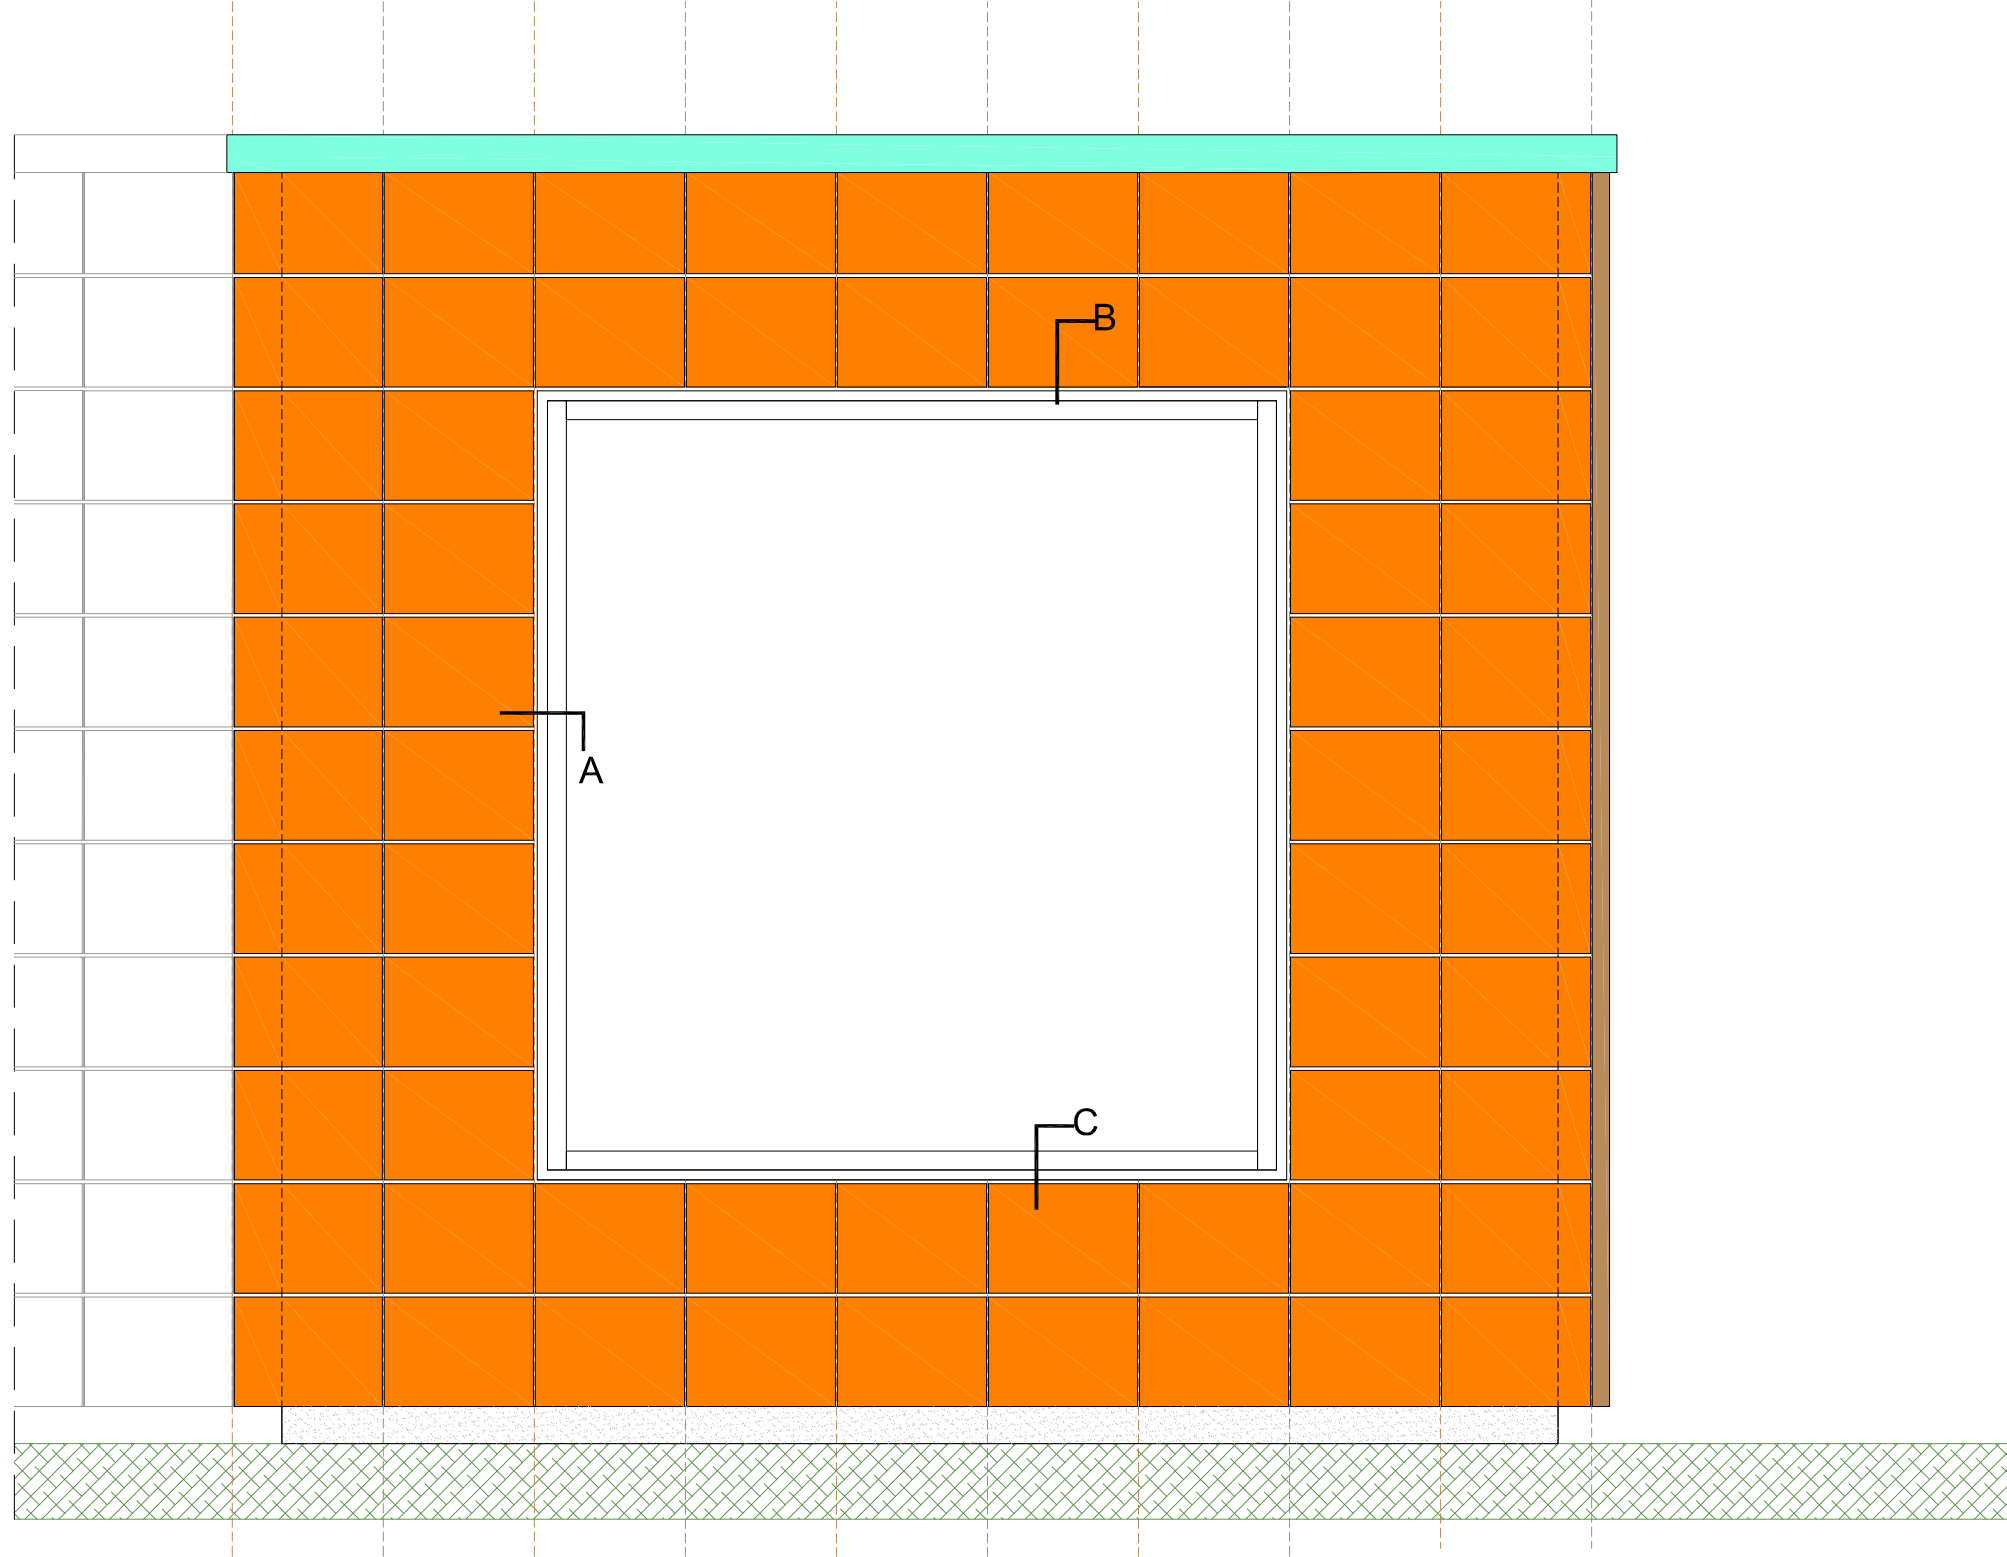

### İzofix Sabit

A x 61.8 x 150 mm
80 x 61.8 x 150 mm
100 x 61.8 x 150 mm
120 x 61.8 x 150 mm
140 x 61.8 x 150 mm
160 x 61.8 x 150 mm
180 x 61.8 x 150 mm

### Ags Braket Sabit

A x 61.8 x 150 mm
60 x 61.8 x 150 mm
80 x 61.8 x 150 mm
100 x 61.8 x 150 mm
120 x 61.8 x 150 mm
140 x 61.8 x 150 mm
160 x 61.8 x 150 mm
180 x 61.8 x 150 mm

Ags Braket Hareketli

Ags Braket Sabit

Köşe profili alternatif

DETAY A