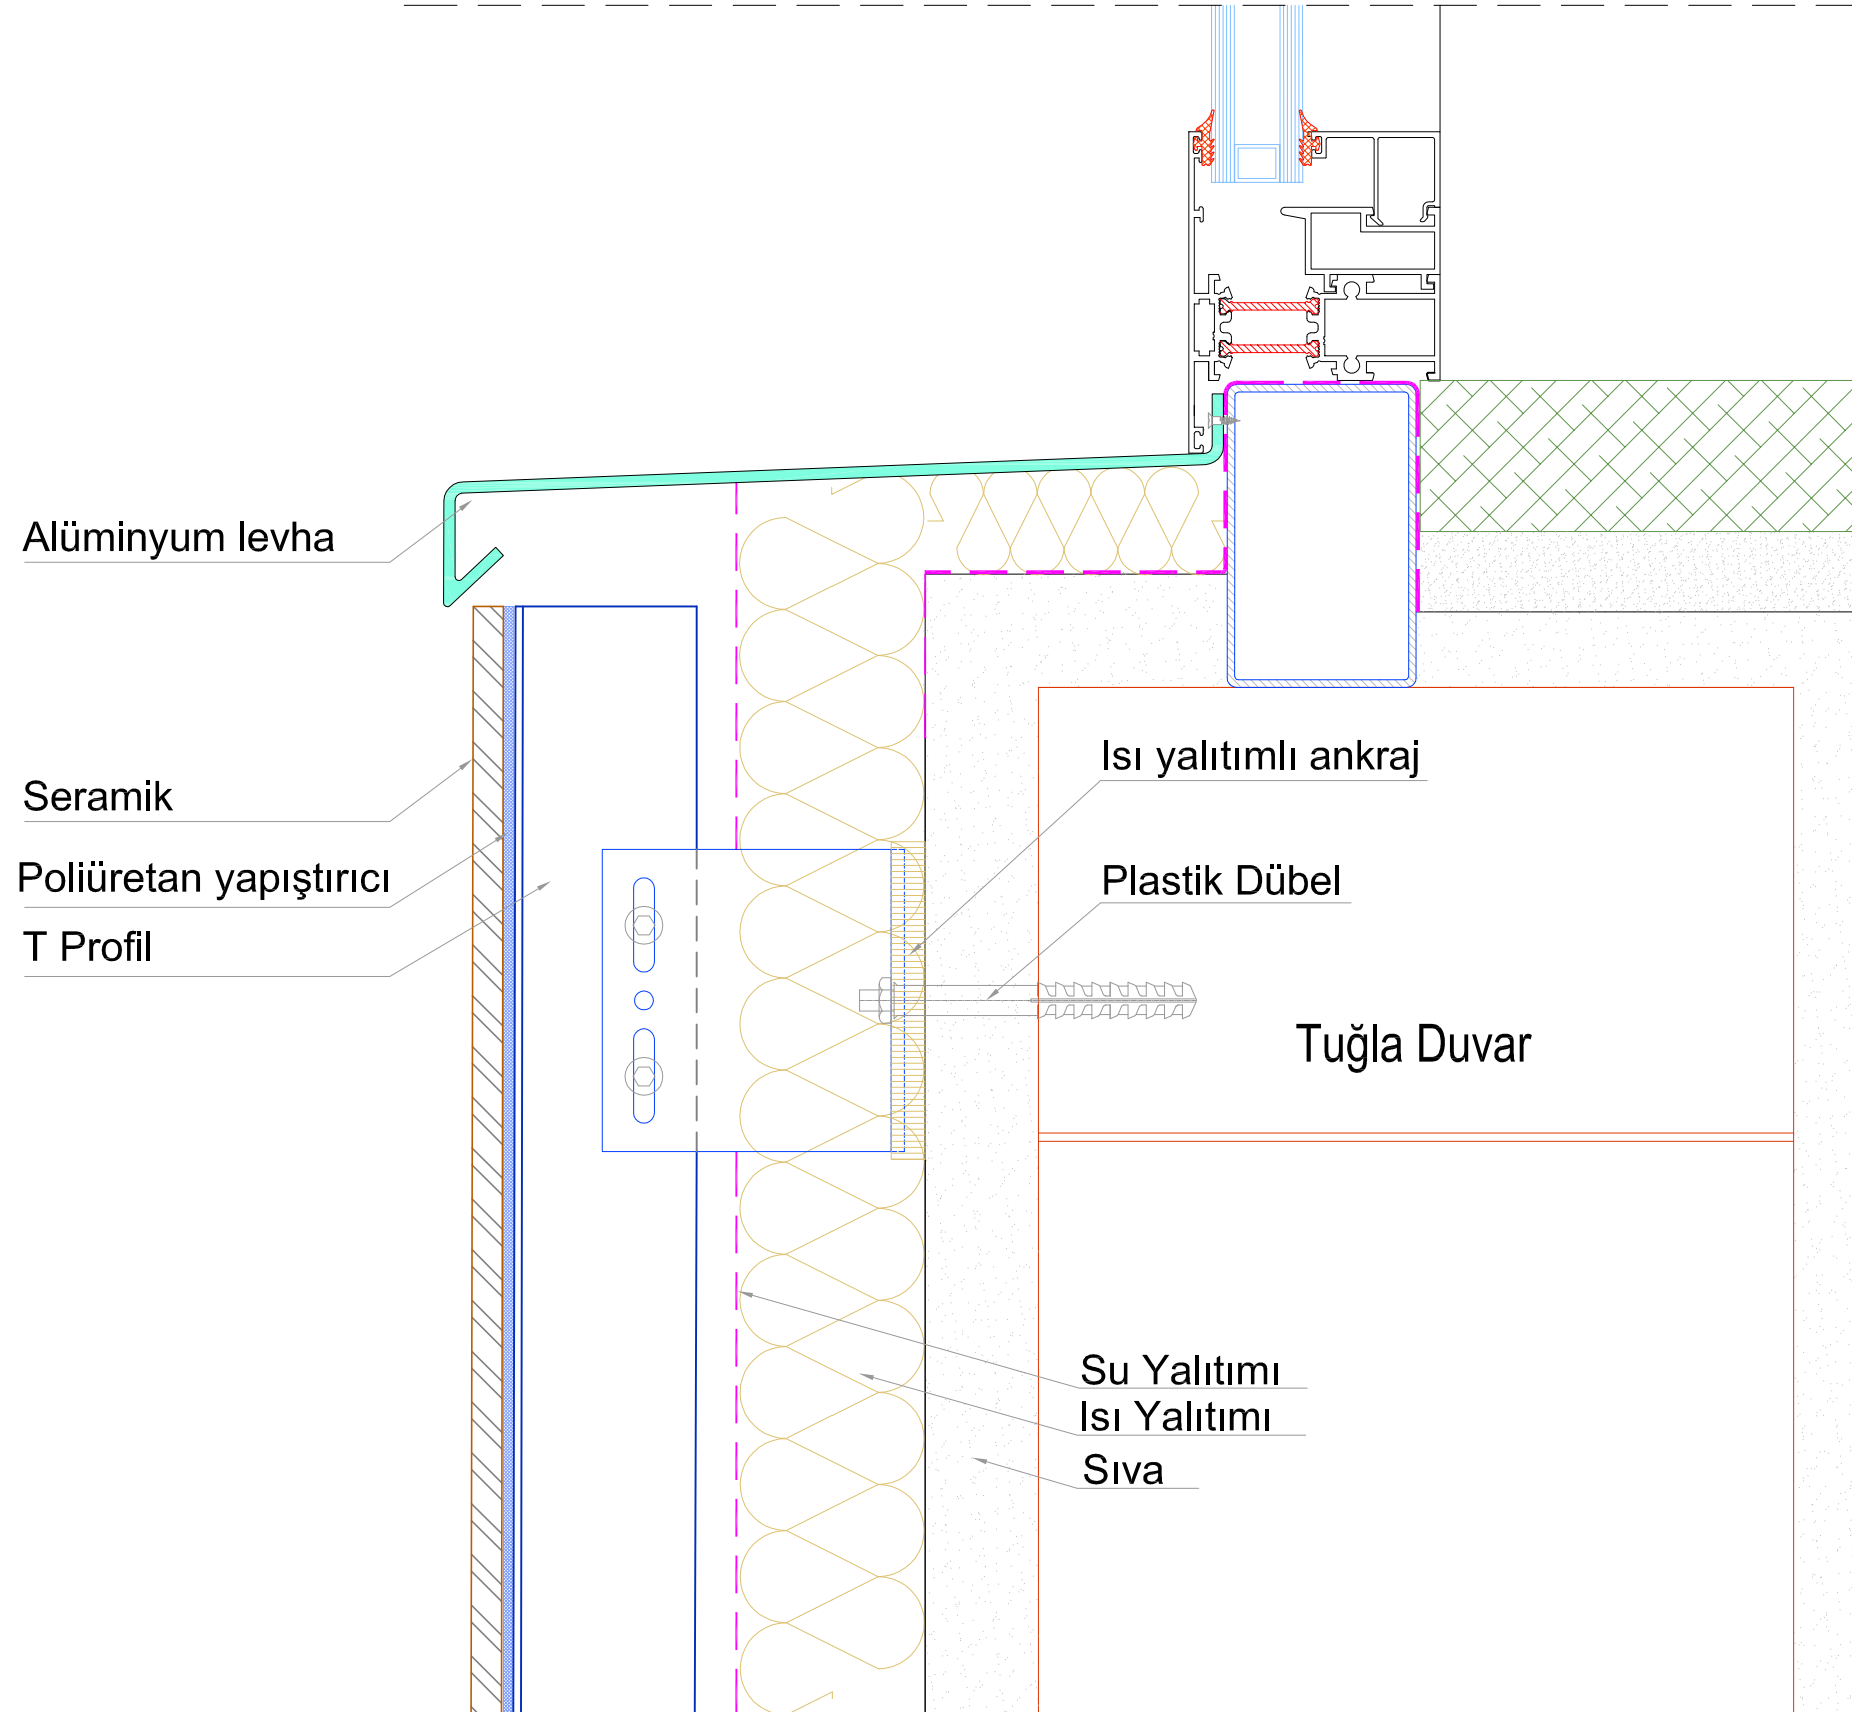

### Ags Braket Sabit

A x 61.8 x 150 mm
60 x 61.8 x 150 mm
80 x 61.8 x 150 mm
100 x 61.8 x 150 mm
120 x 61.8 x 150 mm
140 x 61.8 x 150 mm
160 x 61.8 x 150 mm
180 x 61.8 x 150 mm

Ags Braket Hareketli

Ags Braket Sabit

Köşe profili alternatif

DETAY A