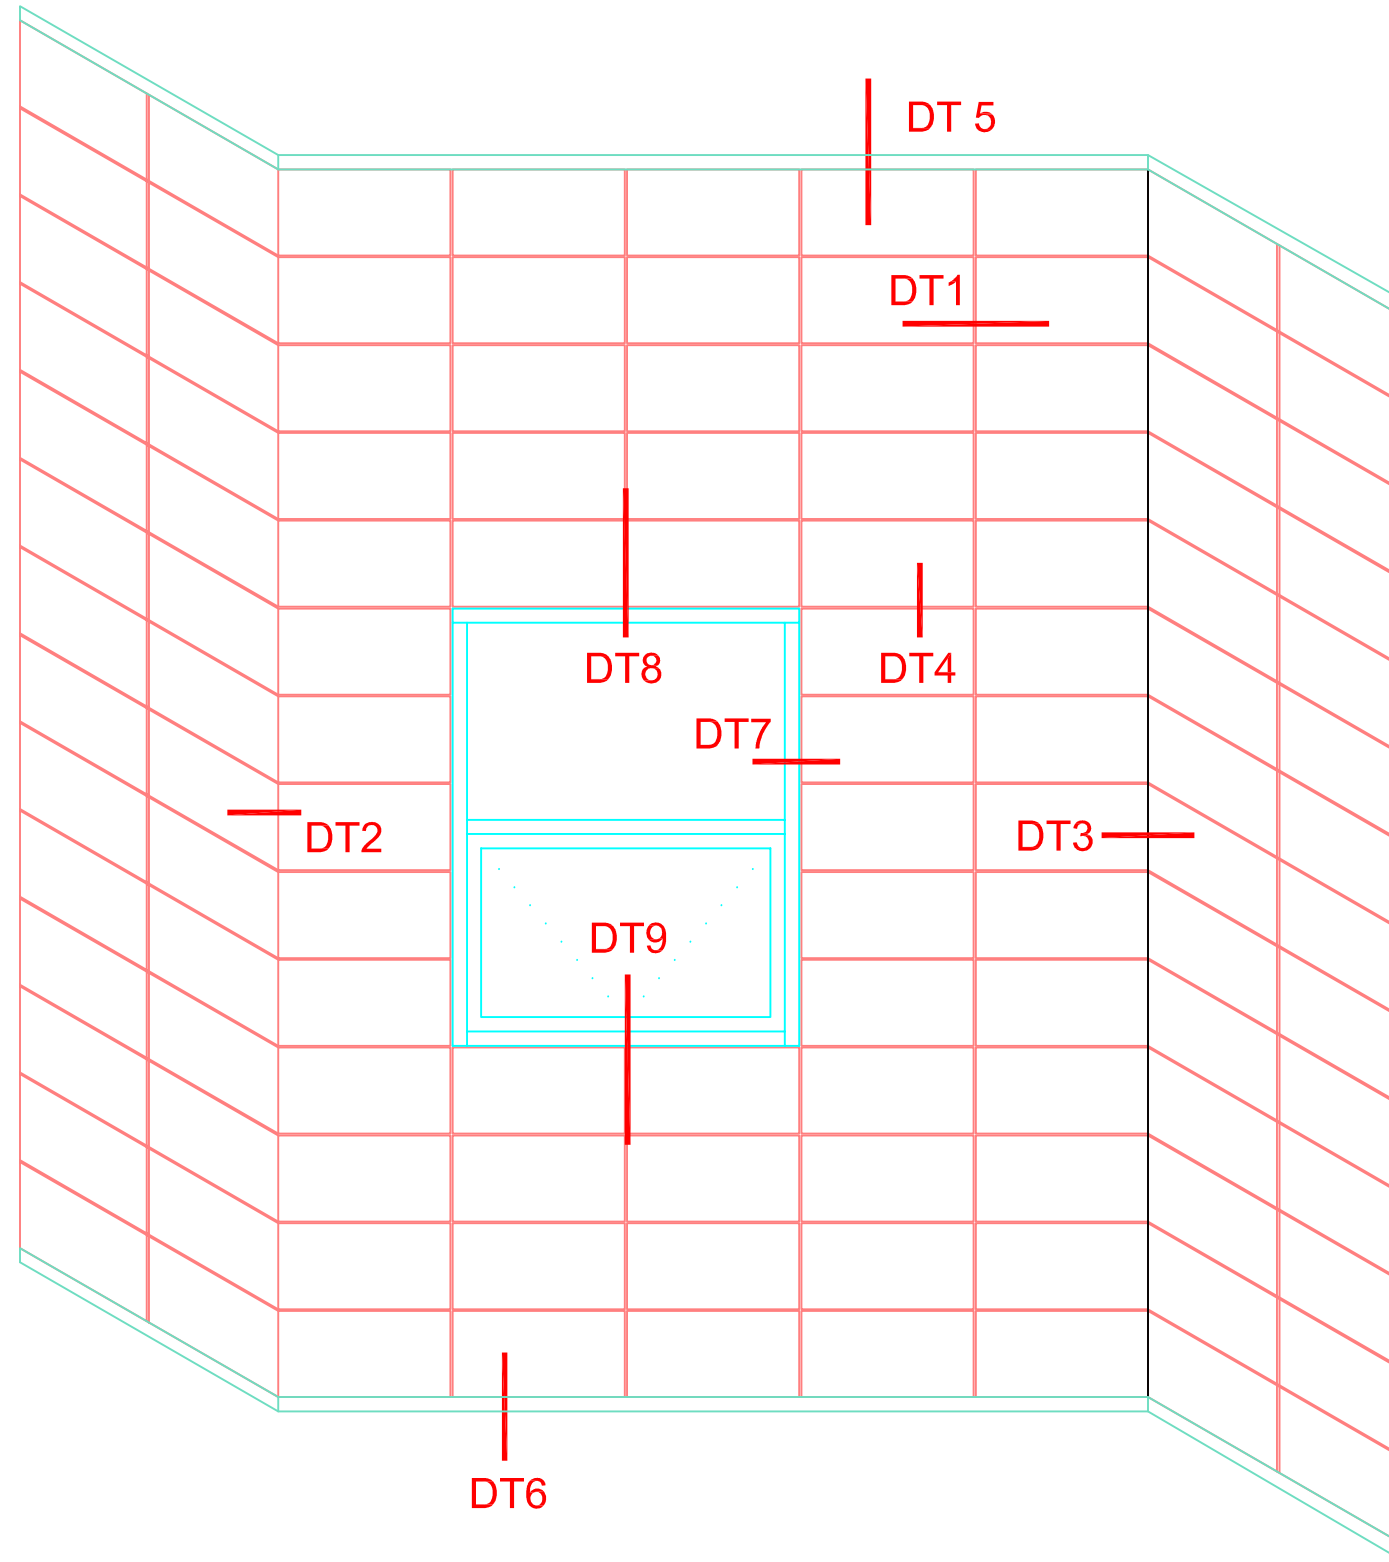

### İzofix Sabit

A x 61.8 x 150 mm
80 x 61.8 x 150 mm
100 x 61.8 x 150 mm
120 x 61.8 x 150 mm
140 x 61.8 x 150 mm
160 x 61.8 x 150 mm
180 x 61.8 x 150 mm

### Ags Braket Hareketli

A x 61.8 x 80 mm
60 x 61.8 x 80 mm
80 x 61.8 x 80 mm
100 x 61.8 x 80 mm
120 x 61.8 x 80 mm
140 x 61.8 x 80 mm
160 x 61.8 x 80 mm
180 x 61.8 x 80 mm

### Ags Braket Sabit

A x 61.8 x 150 mm
60 x 61.8 x 150 mm
80 x 61.8 x 150 mm
100 x 61.8 x 150 mm
120 x 61.8 x 150 mm
140 x 61.8 x 150 mm
160 x 61.8 x 150 mm
180 x 61.8 x 150 mm

Ags Braket Hareketli

Ags Braket Sabit

Köşe profili alternatif

DETAY A