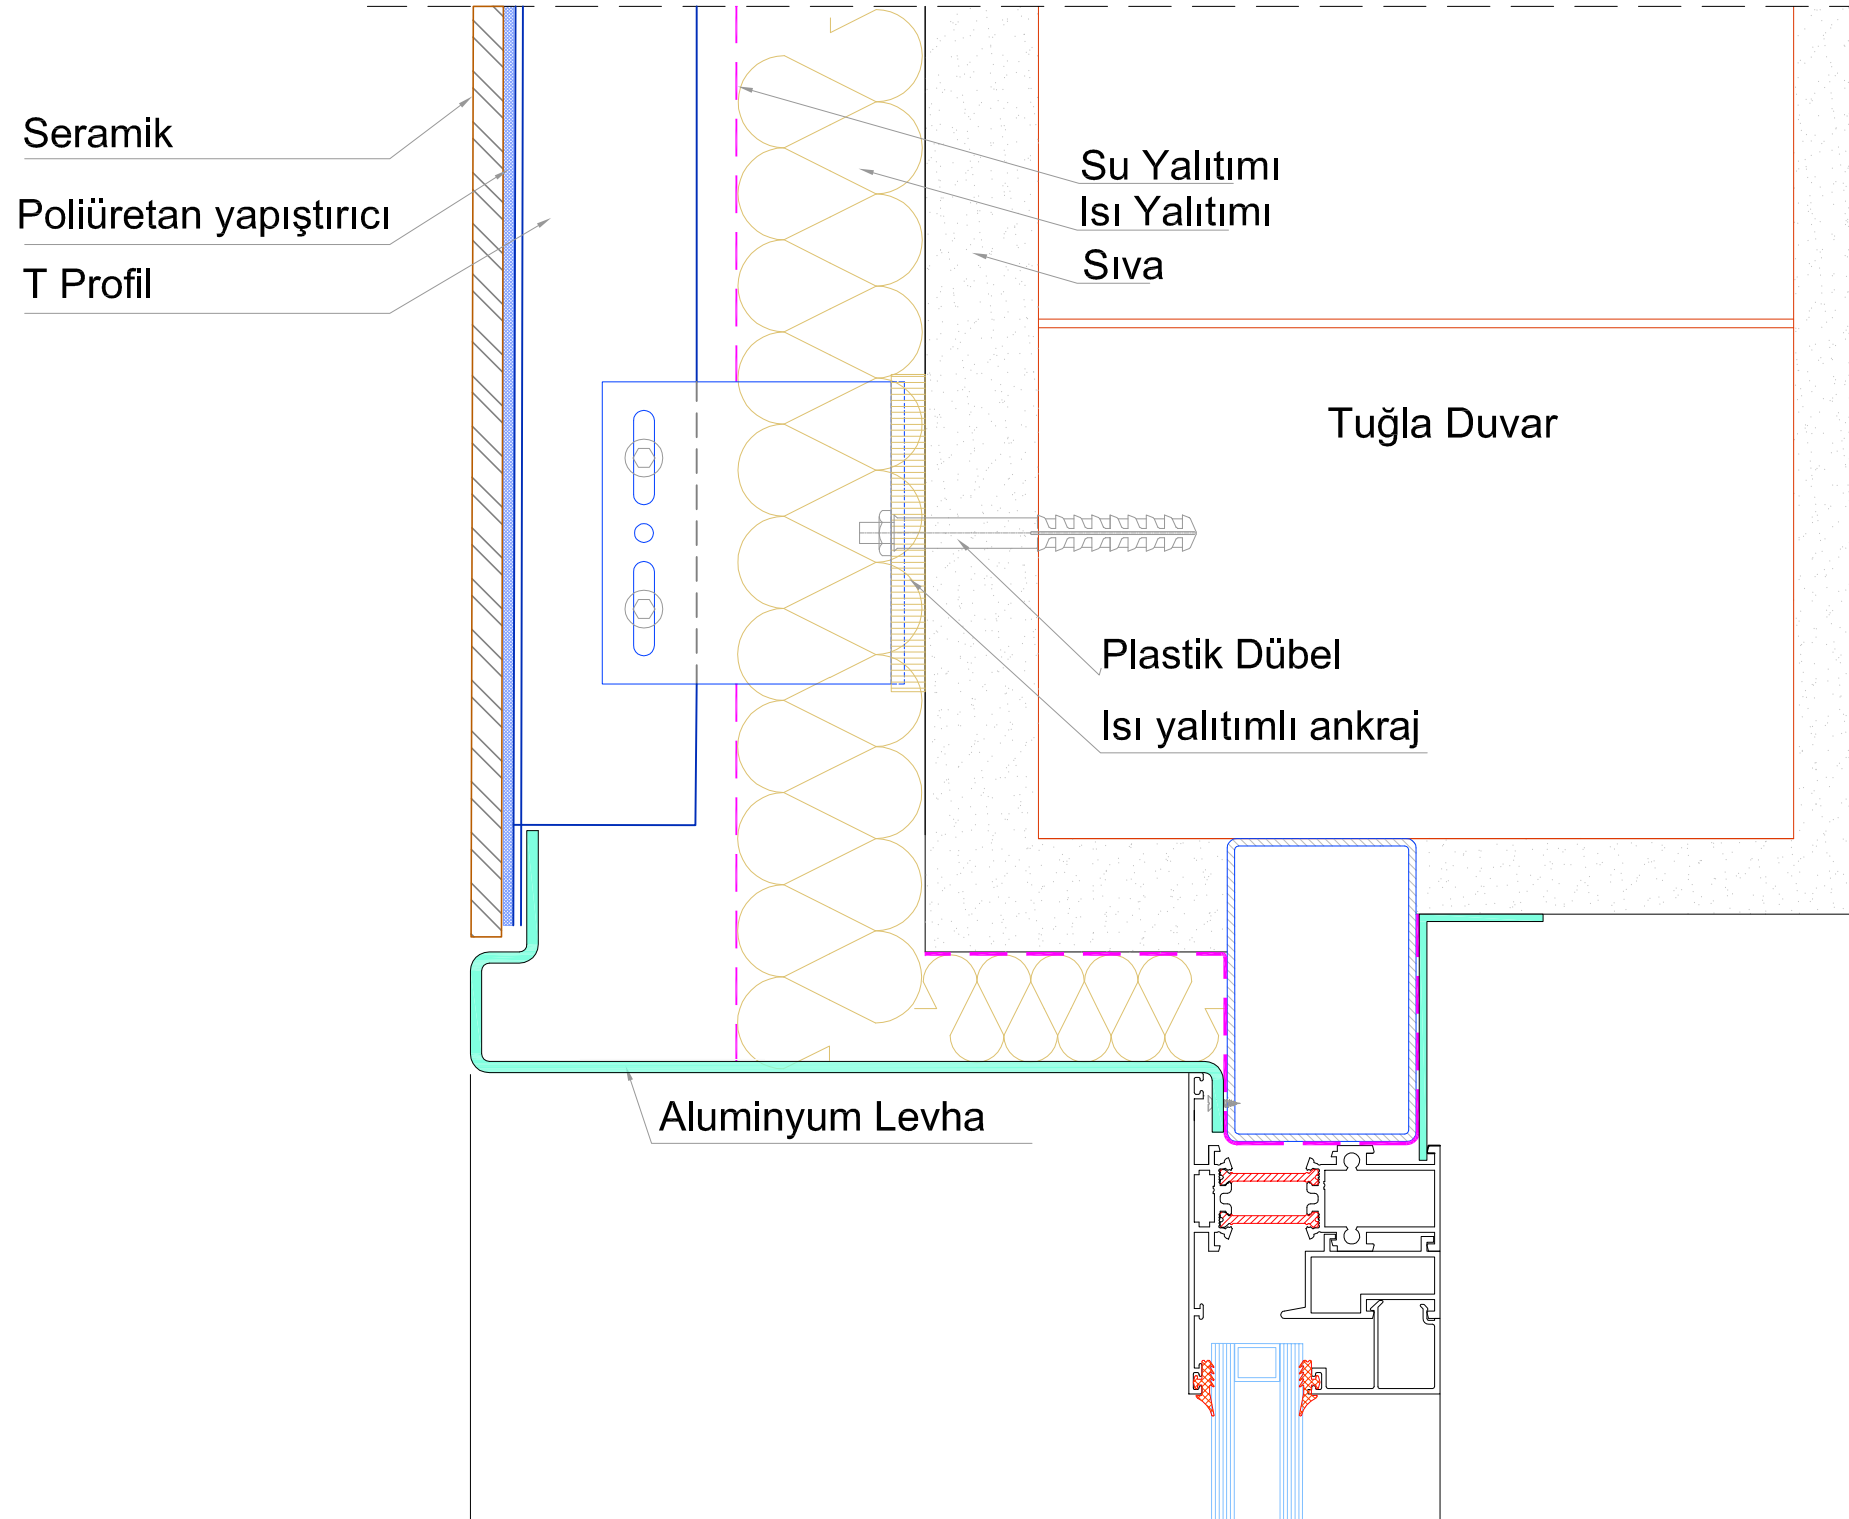

### Ags Braket Sabit

A x 61.8 x 150 mm
60 x 61.8 x 150 mm
80 x 61.8 x 150 mm
100 x 61.8 x 150 mm
120 x 61.8 x 150 mm
140 x 61.8 x 150 mm
160 x 61.8 x 150 mm
180 x 61.8 x 150 mm

Ags Braket Hareketli

Ags Braket Sabit

Köşe profili alternatif

DETAY A