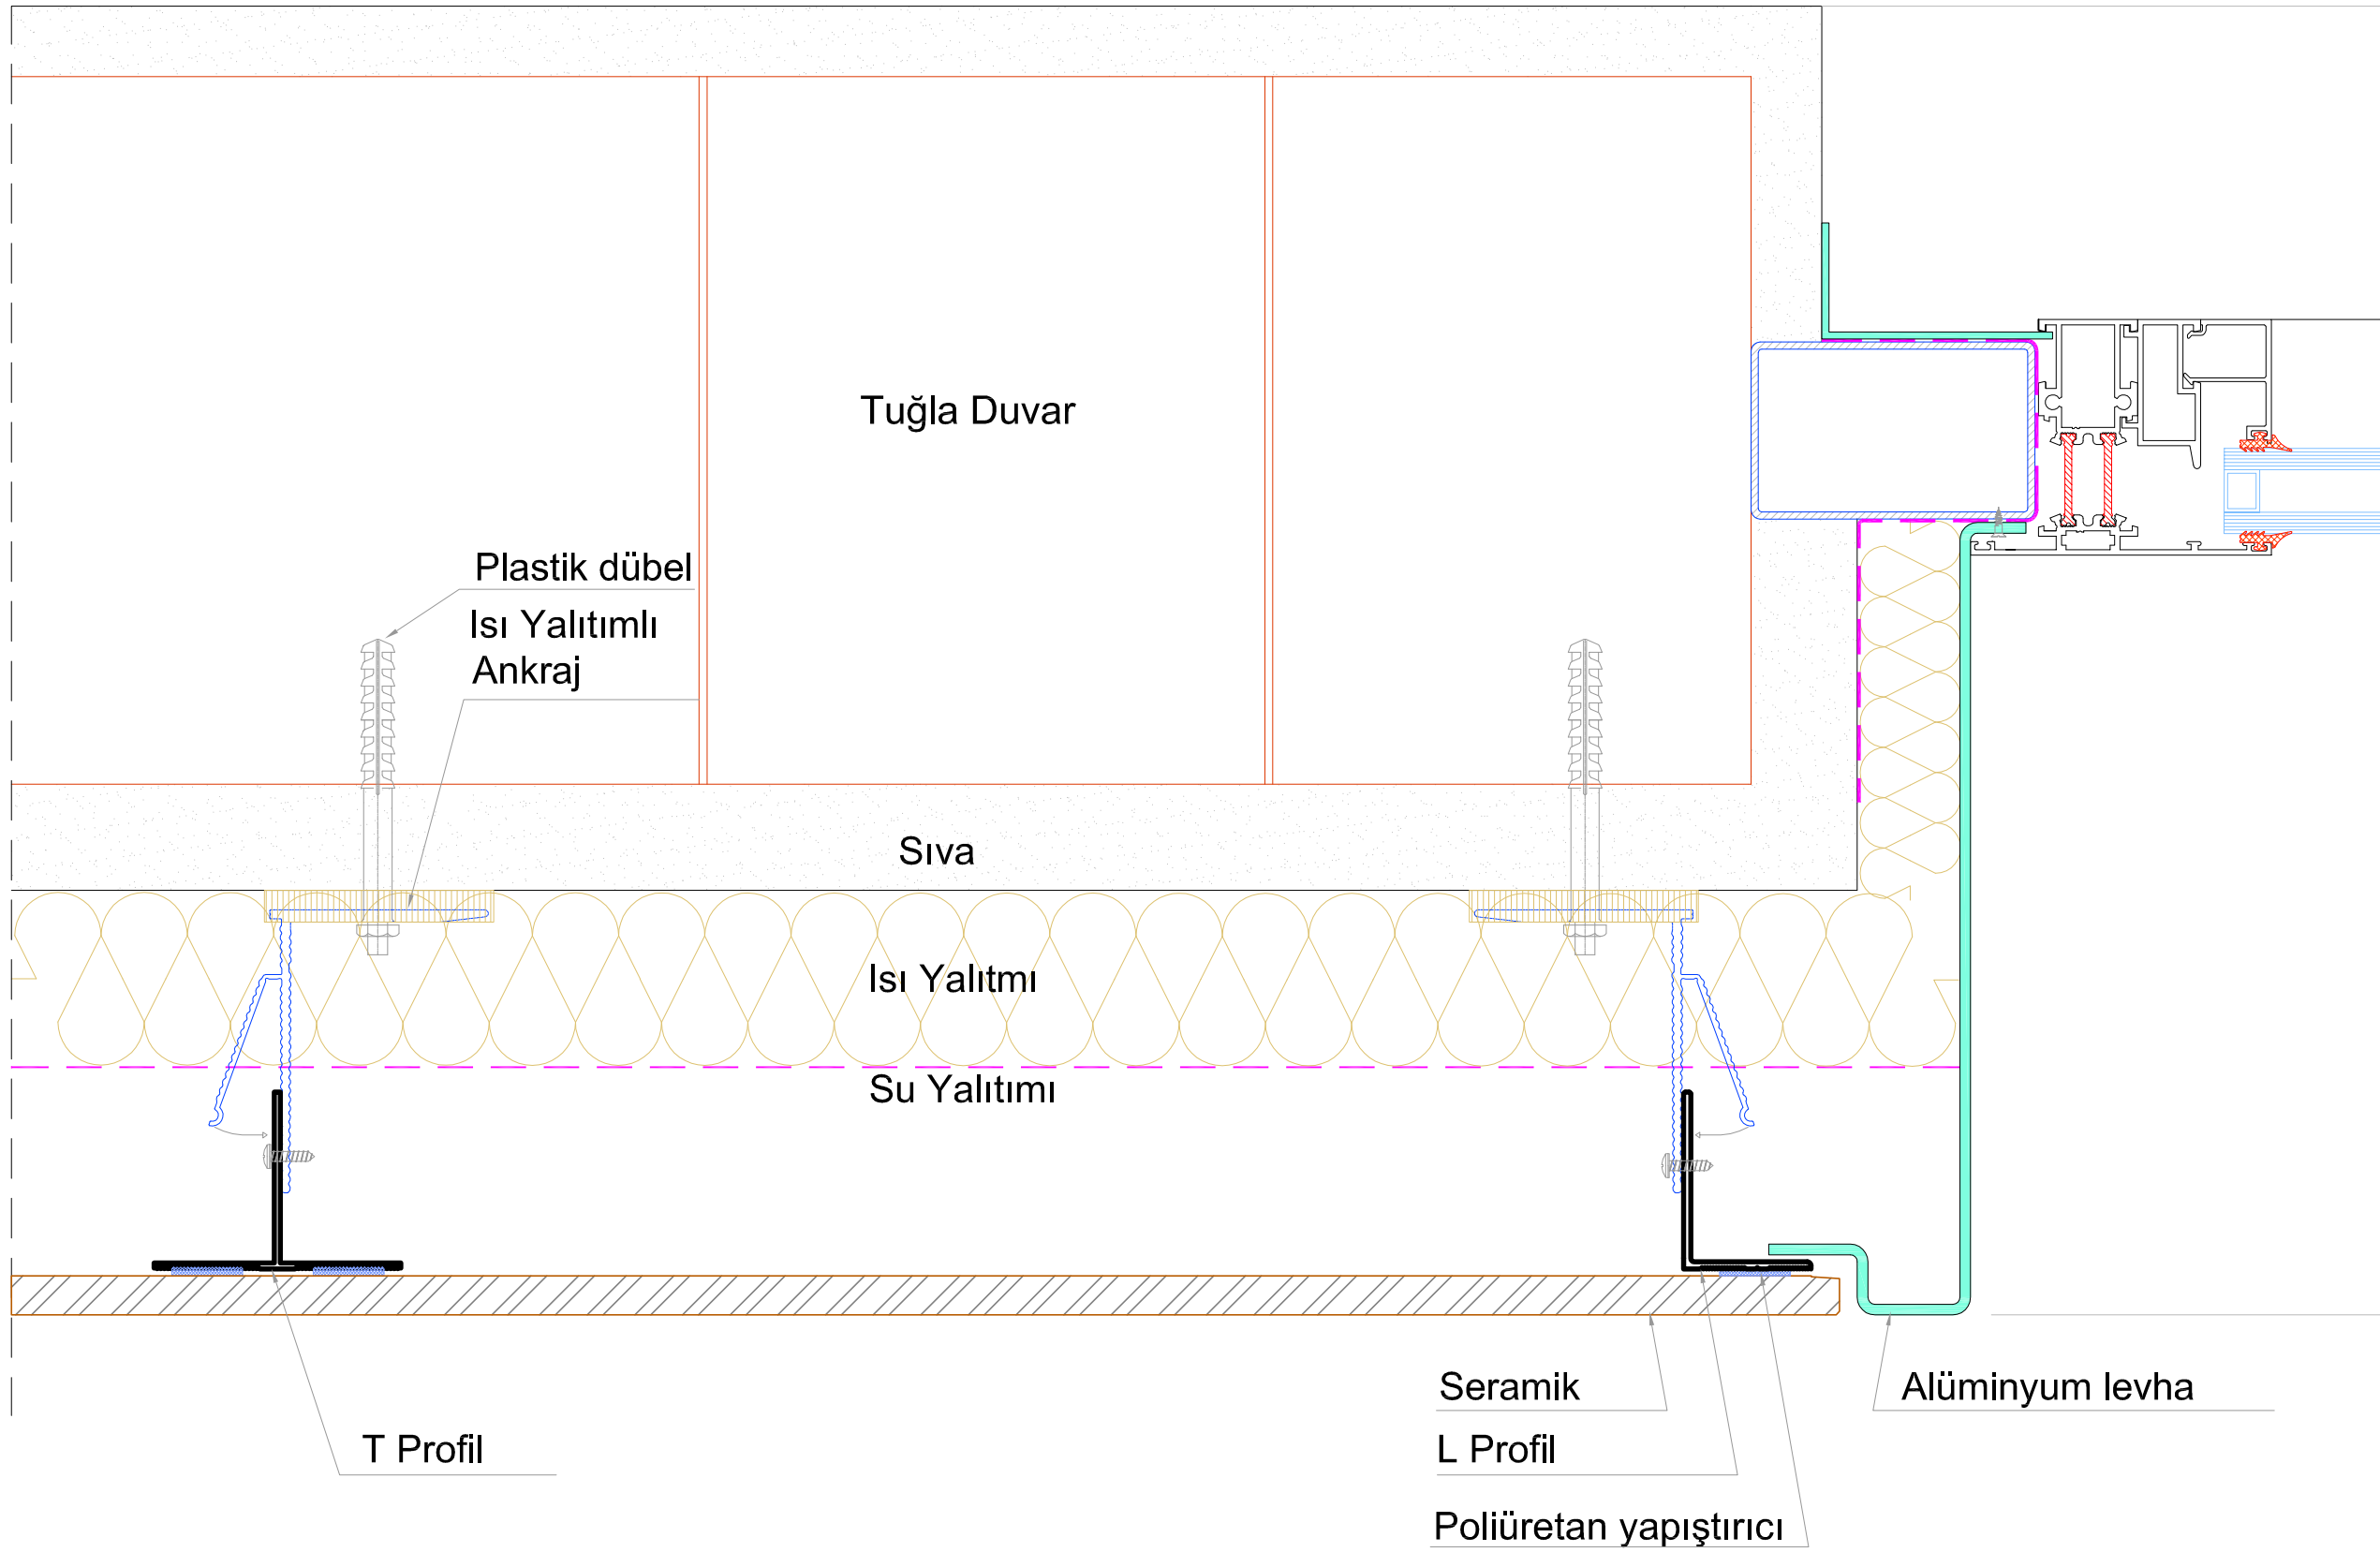

### Ags Braket Sabit

A x 61.8 x 150 mm
60 x 61.8 x 150 mm
80 x 61.8 x 150 mm
100 x 61.8 x 150 mm
120 x 61.8 x 150 mm
140 x 61.8 x 150 mm
160 x 61.8 x 150 mm
180 x 61.8 x 150 mm

Ags Braket Hareketli

Ags Braket Sabit

Köşe profili alternatif

DETAY A