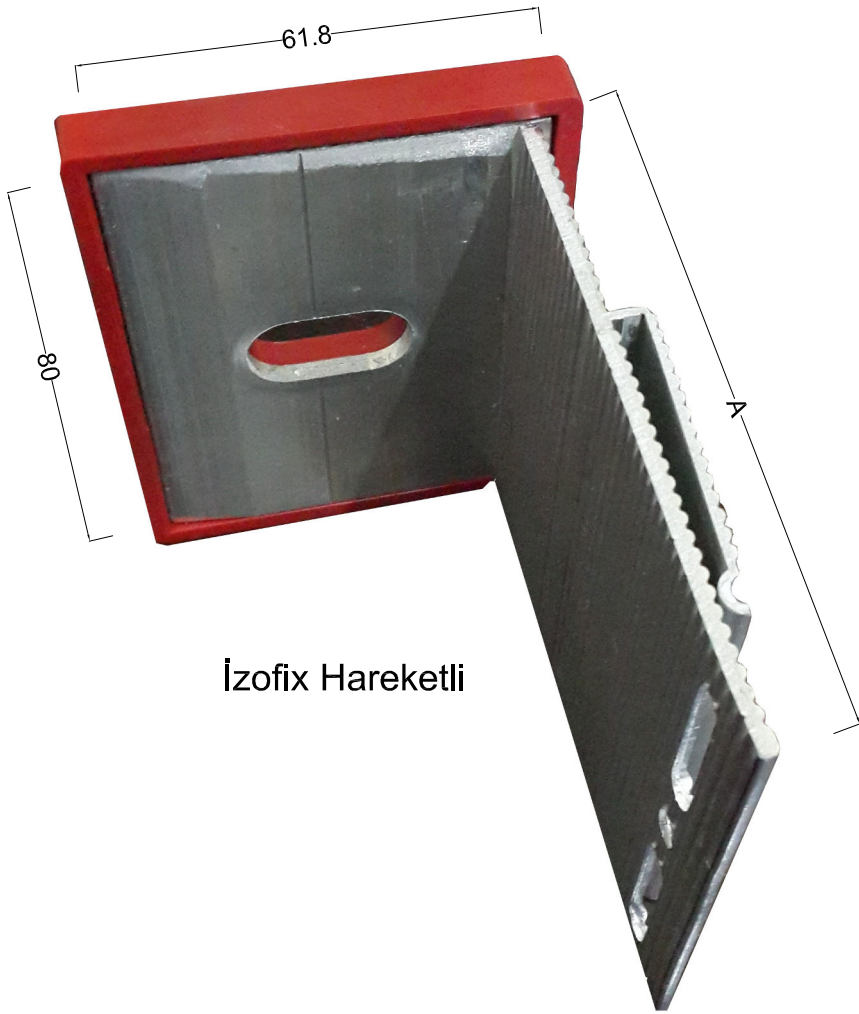

1. İZOFİKSABİT BRAKET
2. T PROFİL
3. İZOFİKS HAREKETLİ BRAKET
4. POLİÜRETAN YAPIŞTIRICI
5. SIVA
6. ISI YALITIMI
7. SU YALITIMI
8. SERAMİK
9. PLASTİK DÜBEL
10. ÇELİK DÜBEL
11. TAŞIYICI TUĞLA DUVAR
12. TAŞIYICI BETONARME KİRİŞ

kod	profil	profil özellikleri	kod	profil	profil özellikleri
TP01	 <p>T Profil (50x50)</p>	renk : ral	LP01	 <p>L Profil (25x50)</p>	renk : ral
TP02	 <p>T Profil (70x50)</p>	renk : ral	LP02	 <p>L Profil (50x50)</p>	renk : ral
....	 <p>Köşe Profili</p>	renk : ....	....	 <p>Köşe Profili</p>	renk : ....
....	 <p>AKB 5,5x25 (M.U.V)</p>  <p>3,9x19 YHB (M.U.V)</p>  <p>3,9x19 YSB (M.U.V)</p>	....	 <p>Çelik Dübel</p>  <p>Plastik Dübel</p>	renk : ral	
....	 <p>4x10 pop perçin</p>  <p>4,8x25 Geniş kafa pop perçin (Ral renginde boyanabilir)</p>	....	 <p>Hızlı Yapıştırıcı</p>  <p>Poliüretan Yapıştırıcı (600cc)</p>	....	

### İzofix Sabit

A x 61.8 x 150 mm
80 x 61.8 x 150 mm
100 x 61.8 x 150 mm
120 x 61.8 x 150 mm
140 x 61.8 x 150 mm
160 x 61.8 x 150 mm
180 x 61.8 x 150 mm

### İzofix Hareketli

A x 61.8 x 80 mm
80 x 61.8 x 80 mm
100 x 61.8 x 80 mm
120 x 61.8 x 80 mm
140 x 61.8 x 80 mm
160 x 61.8 x 80 mm
180 x 61.8 x 80 mm

İzofix Hareketli

Agsfix Hareketli

Agsfix Sabit

Agsfix Sabit