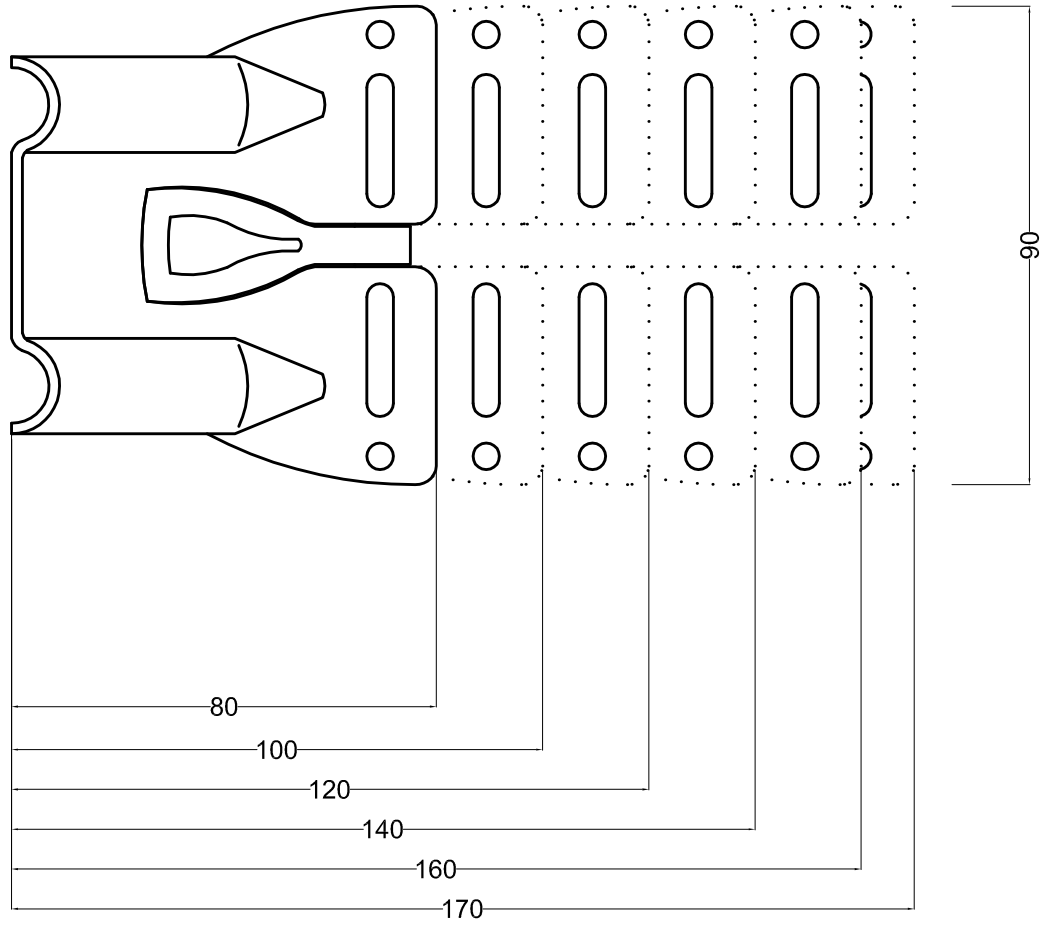

**Agsfix Sabit**

A x 61.8 x 150 mm
80 x 61.8 x 150 mm
100 x 61.8 x 150 mm
120 x 61.8 x 150 mm
140 x 61.8 x 150 mm
160 x 61.8 x 150 mm
180 x 61.8 x 150 mm

**Agsfix Hareketli**

A x 61.8 x 80 mm
80 x 61.8 x 80 mm
100 x 61.8 x 80 mm
120 x 61.8 x 80 mm
140 x 61.8 x 80 mm
160 x 61.8 x 80 mm
180 x 61.8 x 80 mm

Agsfix Hareketli

Smartfix

PLAN

ÖN GÖRÜNÜŞ

YAN GÖRÜNÜŞ

Ags Sabit Braket

Ags Hareketli Braket

### Ags Braket Sabit

A x 61.8 x 150 mm
60 x 61.8 x 150 mm
80 x 61.8 x 150 mm
100 x 61.8 x 150 mm
120 x 61.8 x 150 mm
140 x 61.8 x 150 mm
160 x 61.8 x 150 mm
180 x 61.8 x 150 mm