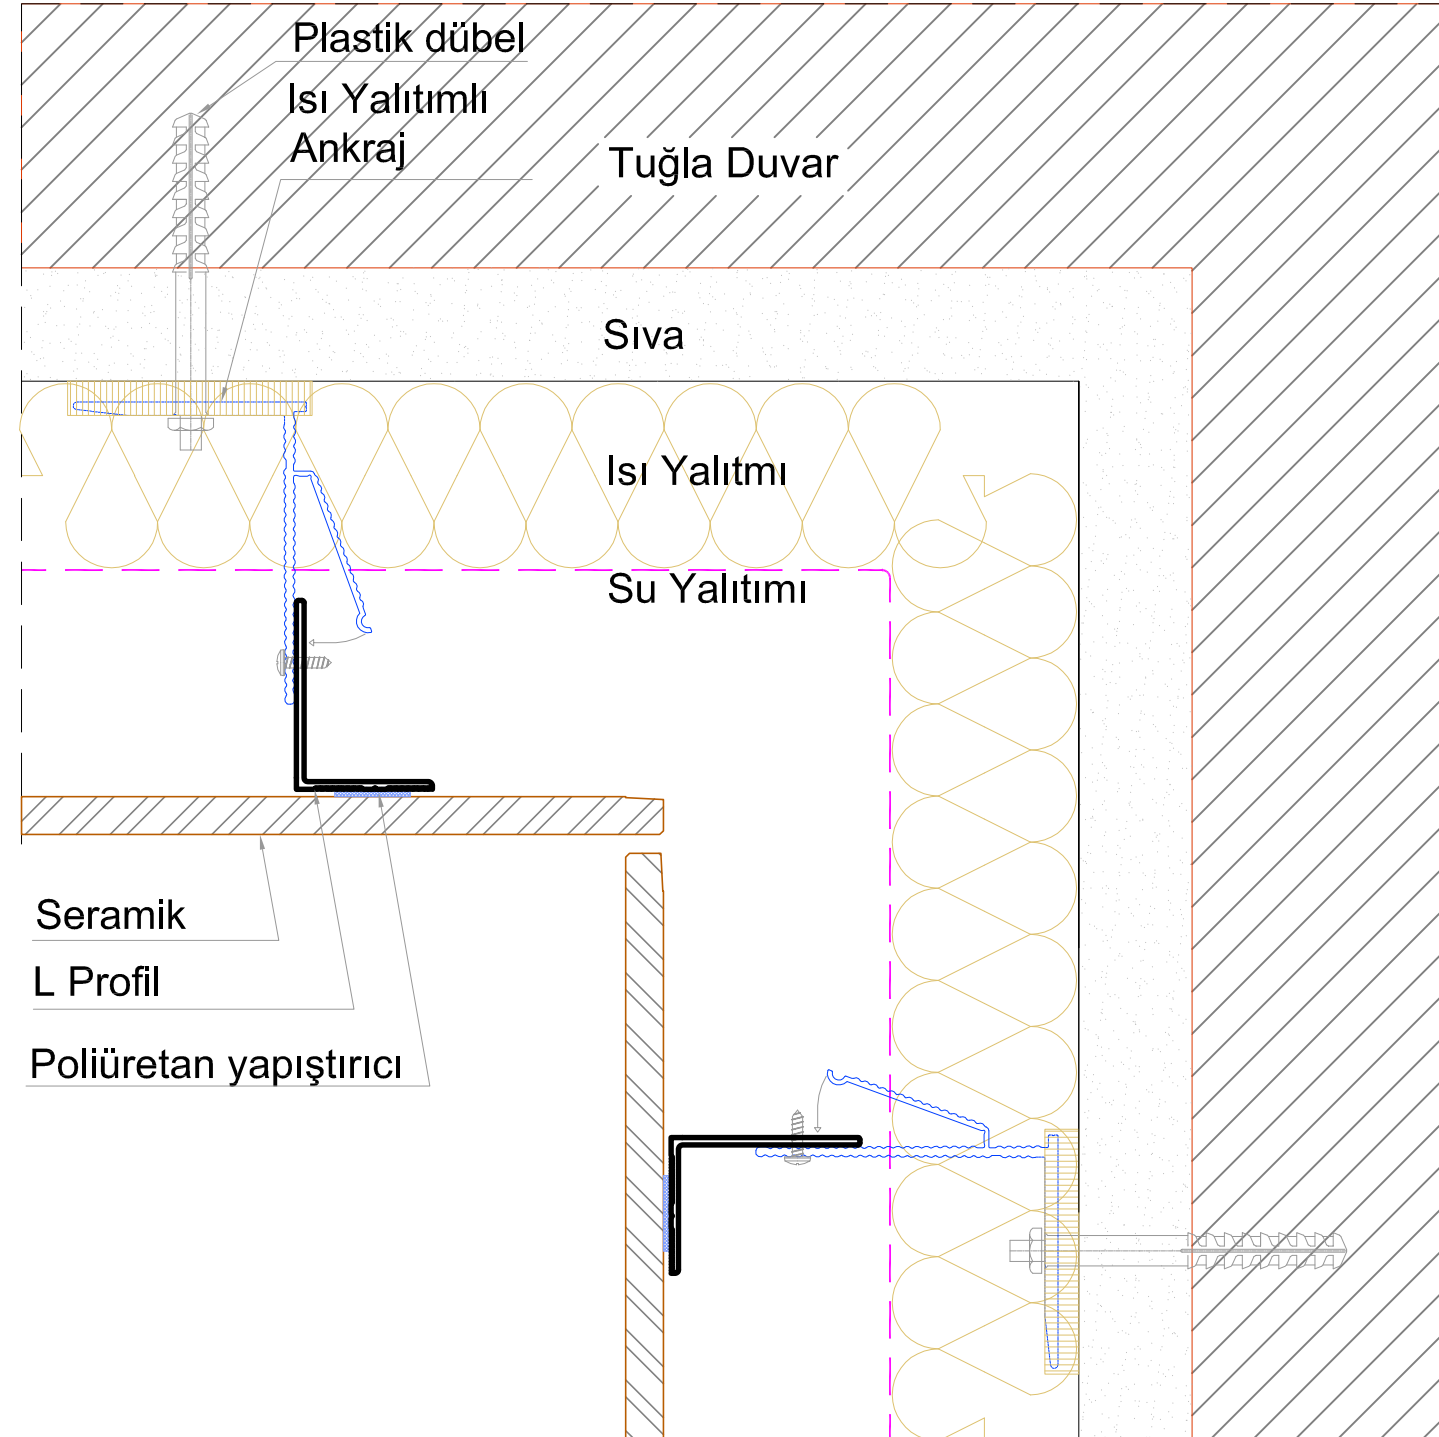

### Ags Braket Hareketli

A x 61.8 x 80 mm
60 x 61.8 x 80 mm
80 x 61.8 x 80 mm
100 x 61.8 x 80 mm
120 x 61.8 x 80 mm
140 x 61.8 x 80 mm
160 x 61.8 x 80 mm
180 x 61.8 x 80 mm

### Ags Braket Sabit

A x 61.8 x 150 mm
60 x 61.8 x 150 mm
80 x 61.8 x 150 mm
100 x 61.8 x 150 mm
120 x 61.8 x 150 mm
140 x 61.8 x 150 mm
160 x 61.8 x 150 mm
180 x 61.8 x 150 mm

Ags Braket Hareketli

Ags Braket Sabit

Köşe profili alternatif

DETAY A