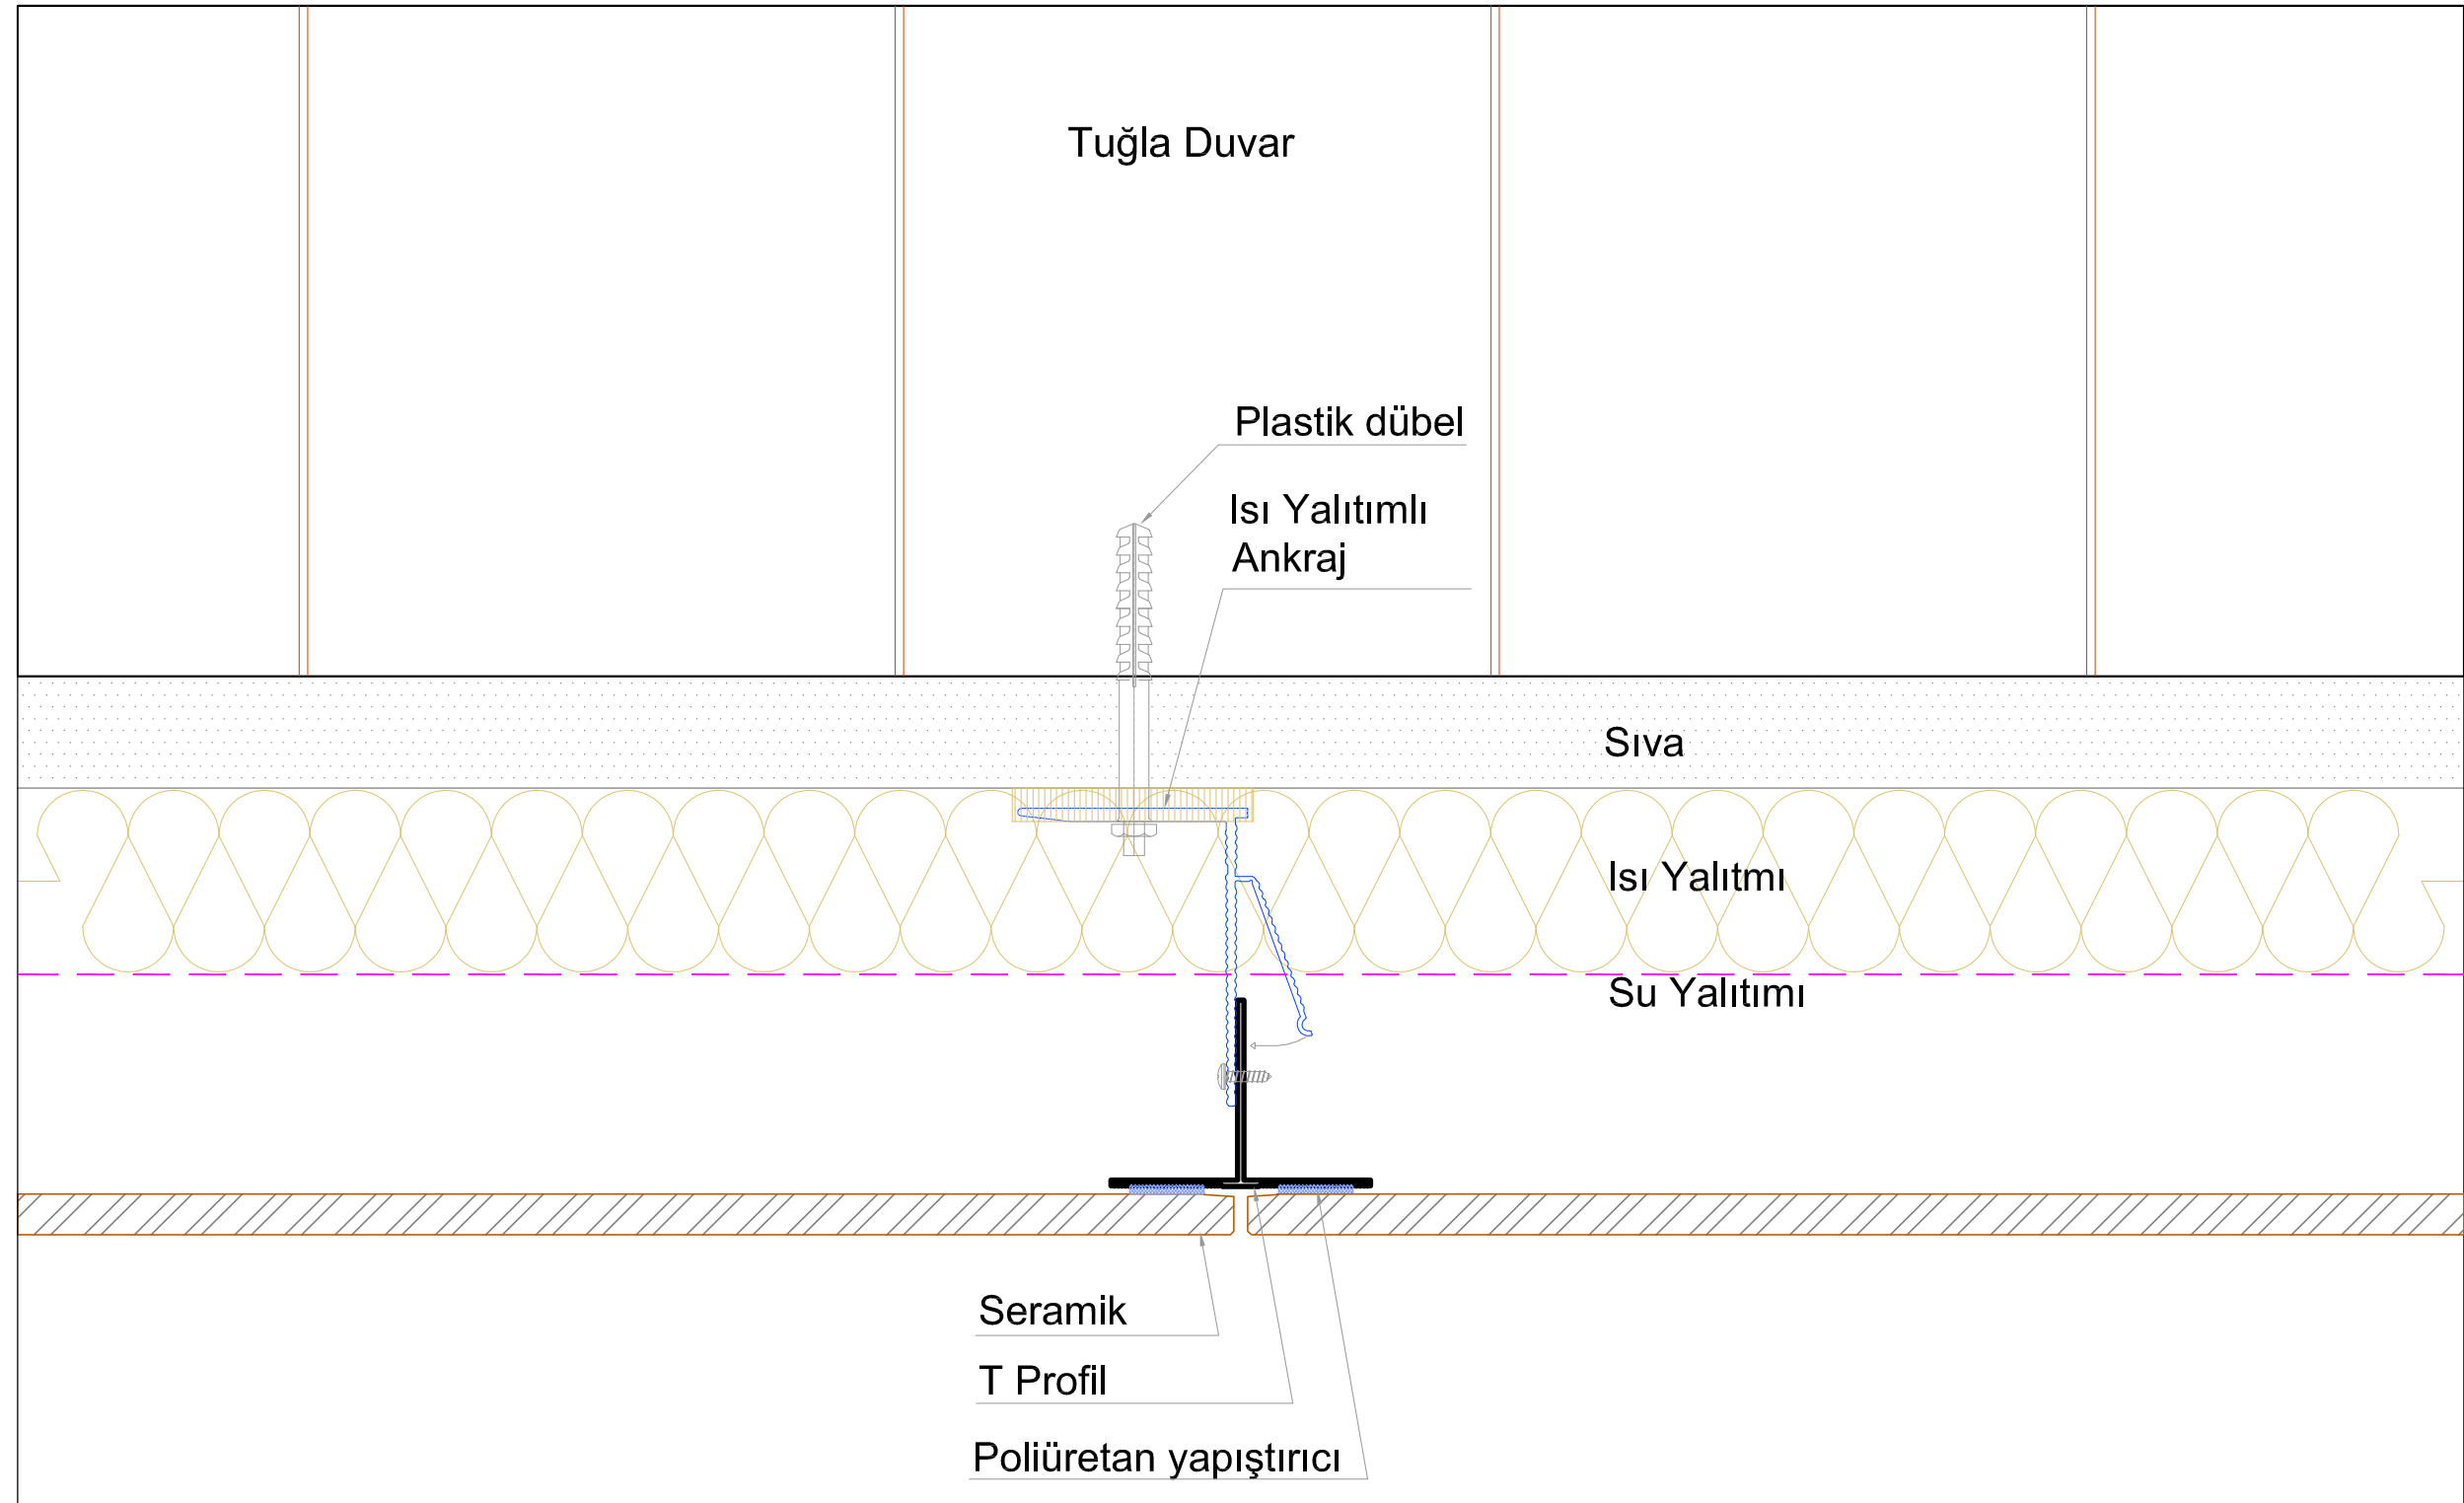

### Ags Braket Hareketli

A x 61.8 x 80 mm
60 x 61.8 x 80 mm
80 x 61.8 x 80 mm
100 x 61.8 x 80 mm
120 x 61.8 x 80 mm
140 x 61.8 x 80 mm
160 x 61.8 x 80 mm
180 x 61.8 x 80 mm

### Ags Braket Sabit

A x 61.8 x 150 mm
60 x 61.8 x 150 mm
80 x 61.8 x 150 mm
100 x 61.8 x 150 mm
120 x 61.8 x 150 mm
140 x 61.8 x 150 mm
160 x 61.8 x 150 mm
180 x 61.8 x 150 mm

Ags Braket Hareketli

Ags Braket Sabit

Köşe profili alternatif

DETAY A