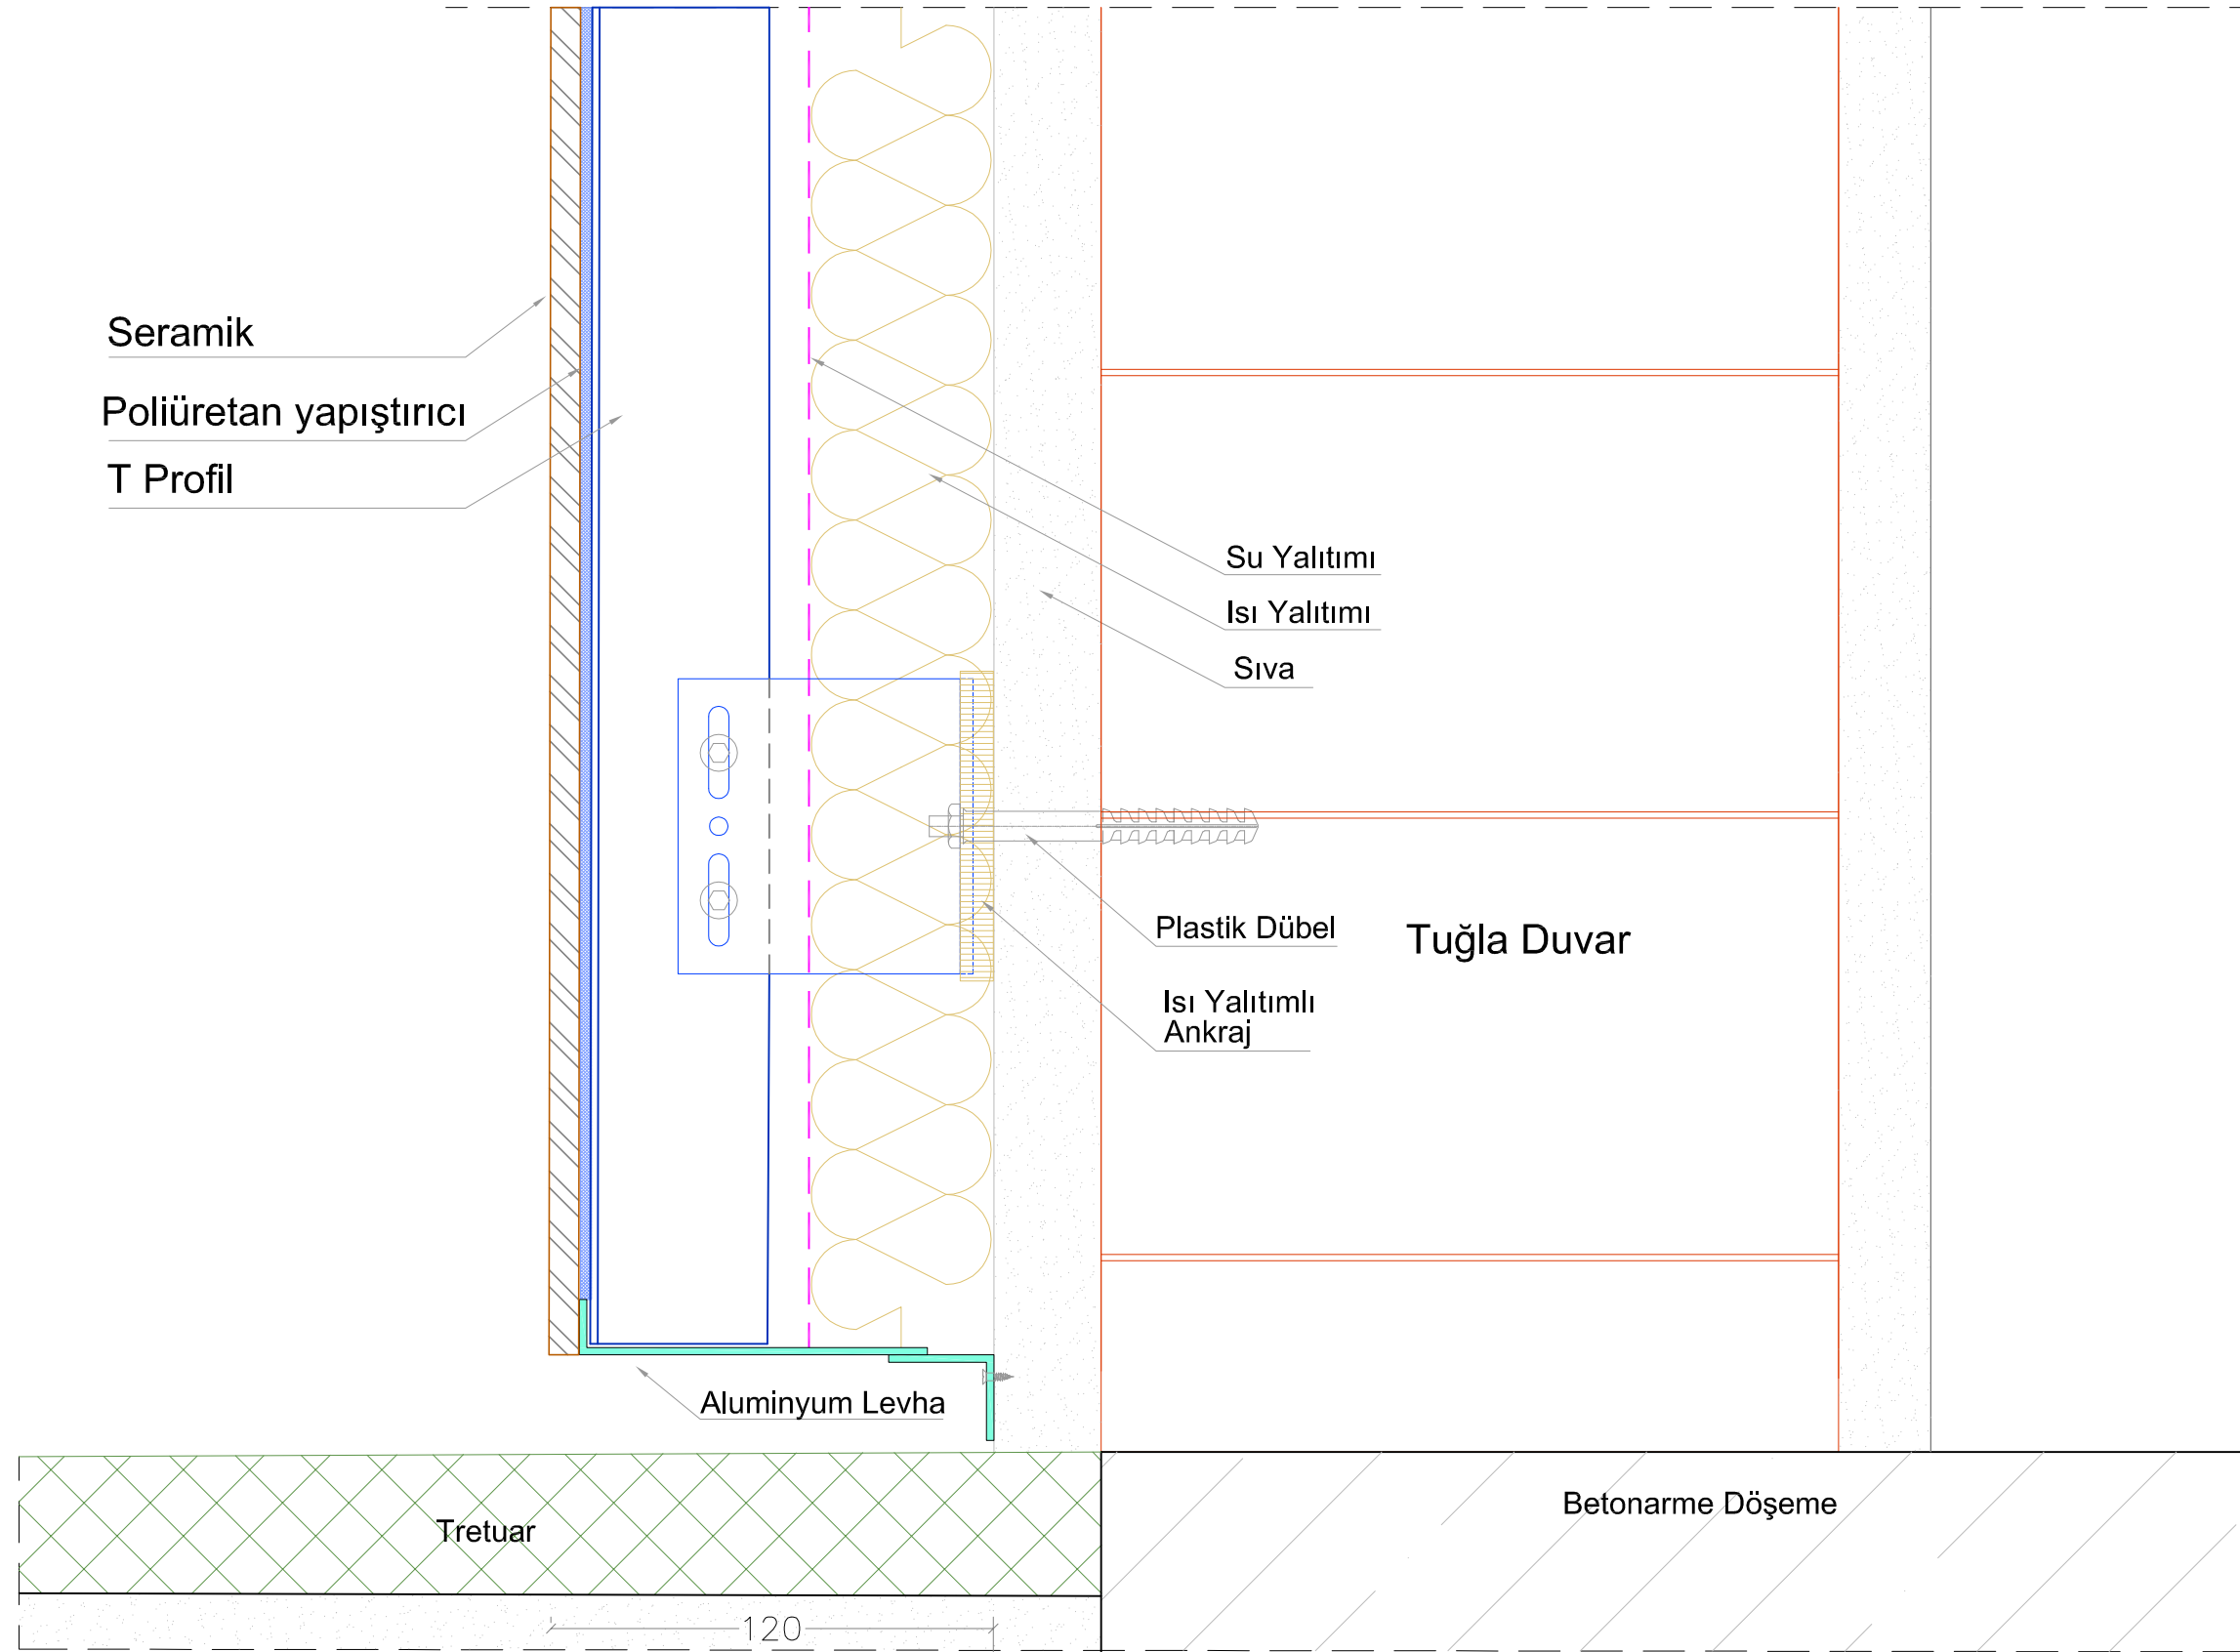

### Ags Braket Hareketli

A x 61.8 x 80 mm
60 x 61.8 x 80 mm
80 x 61.8 x 80 mm
100 x 61.8 x 80 mm
120 x 61.8 x 80 mm
140 x 61.8 x 80 mm
160 x 61.8 x 80 mm
180 x 61.8 x 80 mm

### Ags Braket Sabit

A x 61.8 x 150 mm
60 x 61.8 x 150 mm
80 x 61.8 x 150 mm
100 x 61.8 x 150 mm
120 x 61.8 x 150 mm
140 x 61.8 x 150 mm
160 x 61.8 x 150 mm
180 x 61.8 x 150 mm

Ags Braket Hareketli

Ags Braket Sabit

Köşe profili alternatif

DETAY A