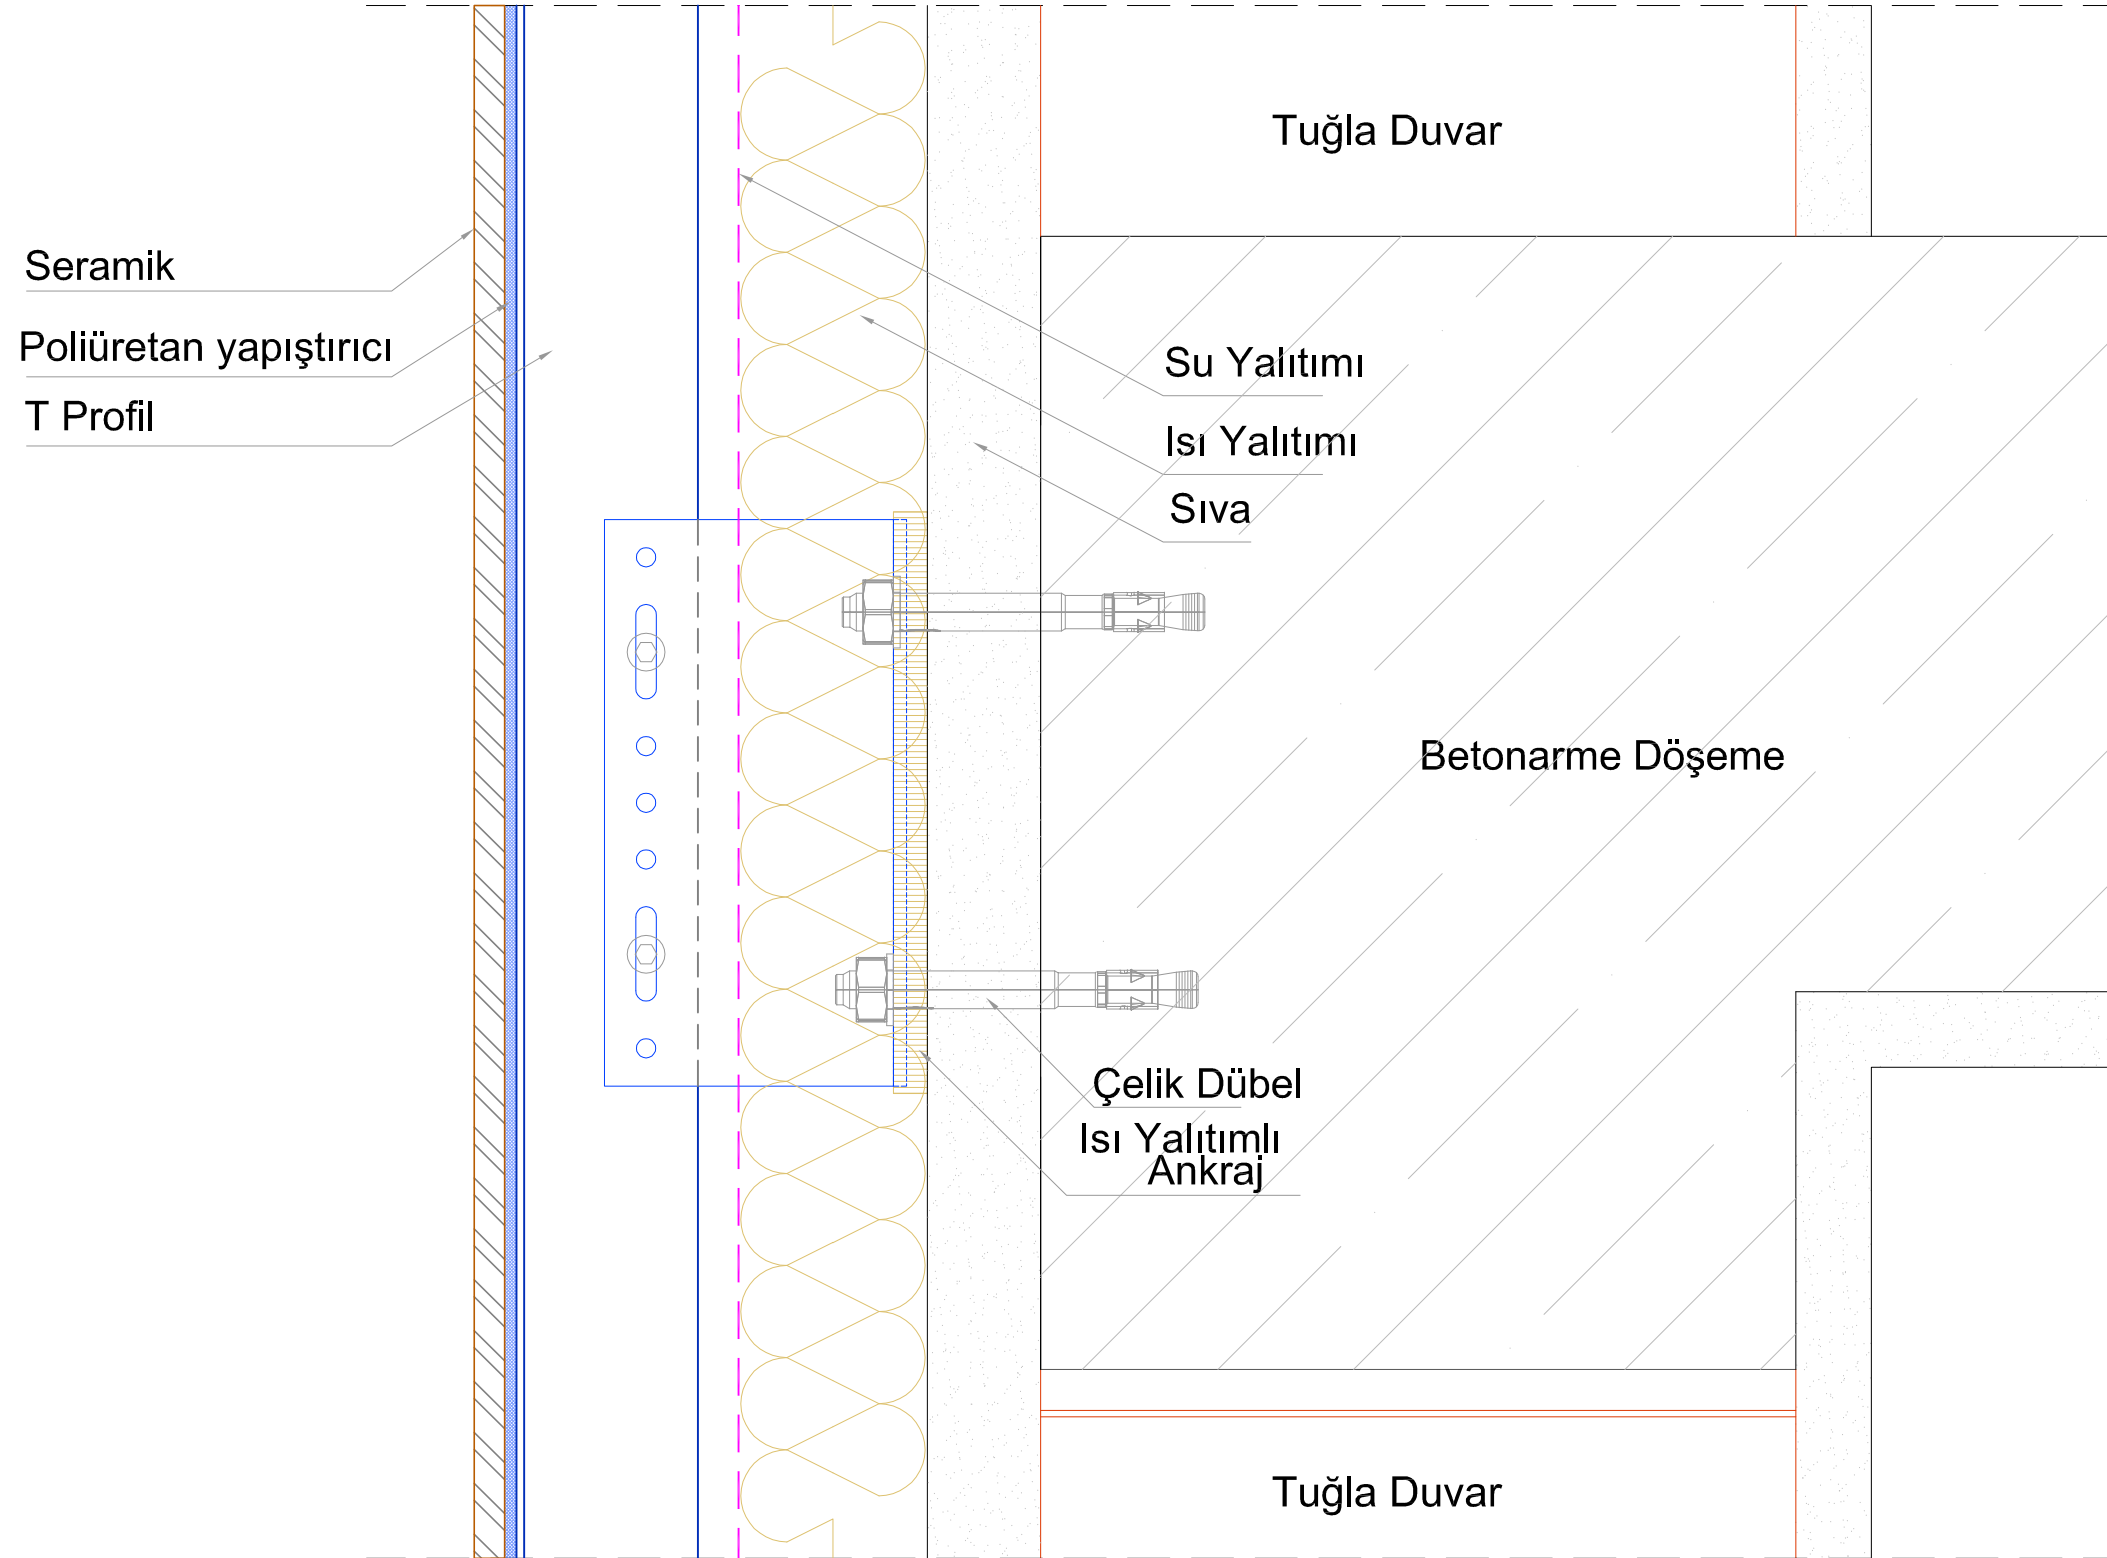

### Ags Braket Hareketli

A x 61.8 x 80 mm
60 x 61.8 x 80 mm
80 x 61.8 x 80 mm
100 x 61.8 x 80 mm
120 x 61.8 x 80 mm
140 x 61.8 x 80 mm
160 x 61.8 x 80 mm
180 x 61.8 x 80 mm

### Ags Braket Sabit

A x 61.8 x 150 mm
60 x 61.8 x 150 mm
80 x 61.8 x 150 mm
100 x 61.8 x 150 mm
120 x 61.8 x 150 mm
140 x 61.8 x 150 mm
160 x 61.8 x 150 mm
180 x 61.8 x 150 mm

Ags Braket Hareketli

Ags Braket Sabit

Köşe profili alternatif

DETAY A