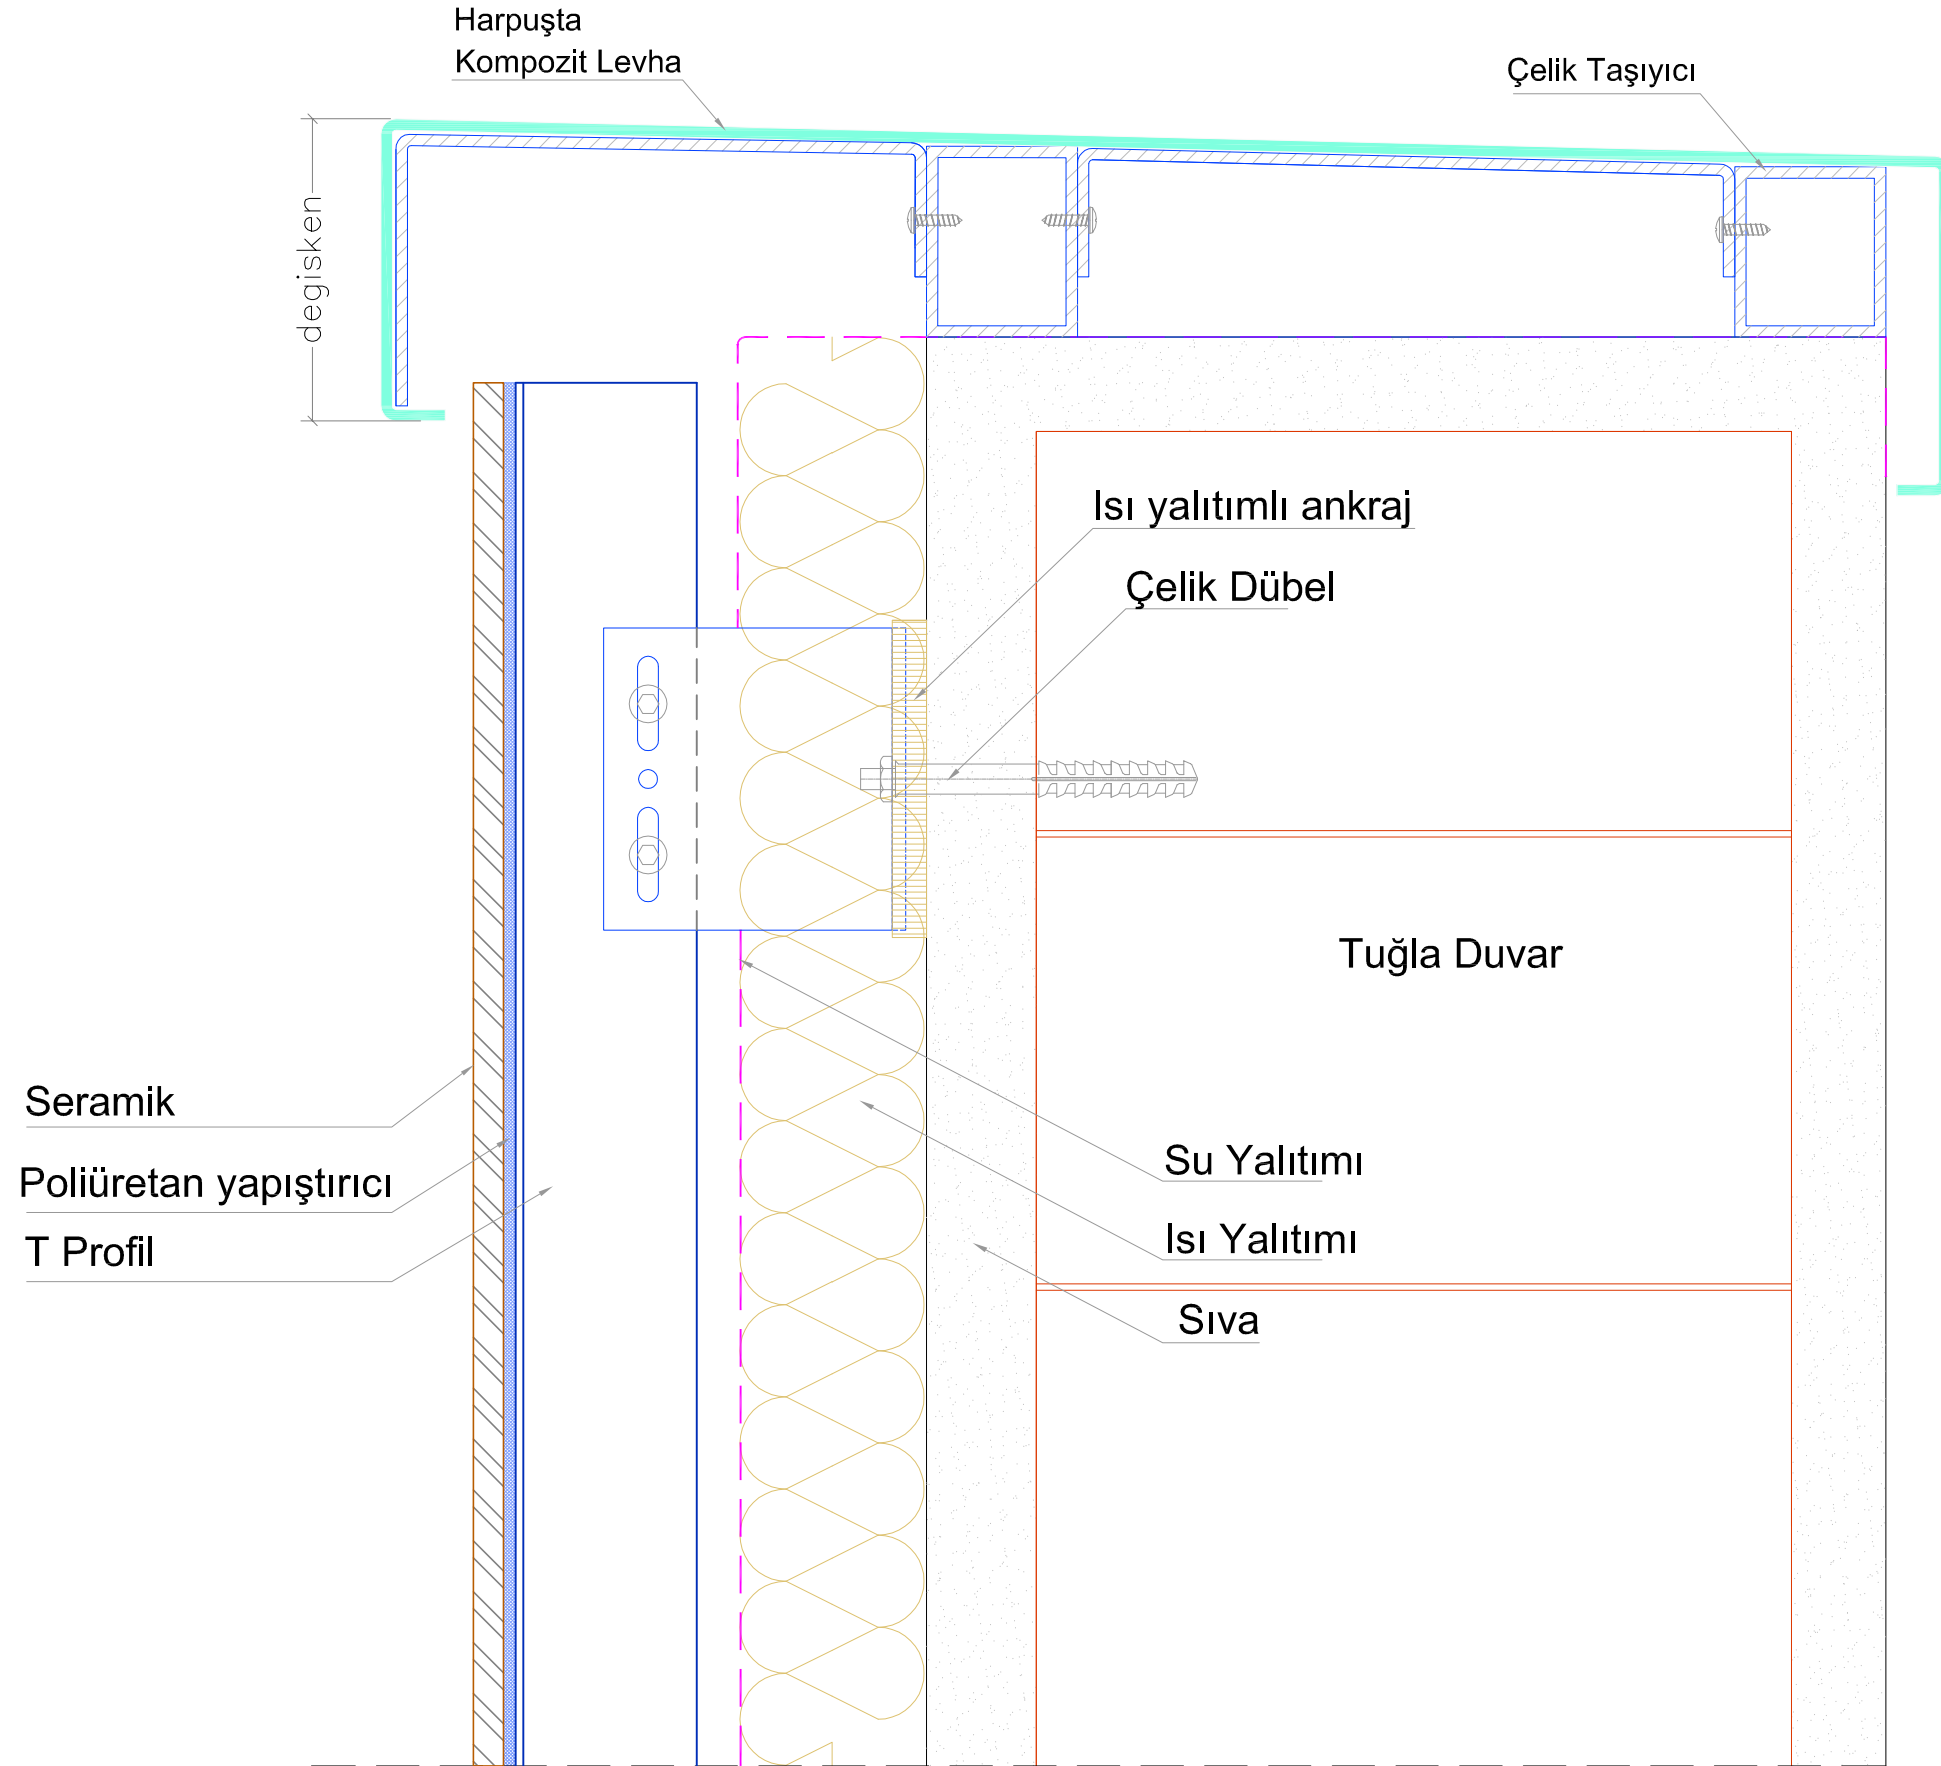

### Ags Braket Hareketli

A x 61.8 x 80 mm
60 x 61.8 x 80 mm
80 x 61.8 x 80 mm
100 x 61.8 x 80 mm
120 x 61.8 x 80 mm
140 x 61.8 x 80 mm
160 x 61.8 x 80 mm
180 x 61.8 x 80 mm

### Ags Braket Sabit

A x 61.8 x 150 mm
60 x 61.8 x 150 mm
80 x 61.8 x 150 mm
100 x 61.8 x 150 mm
120 x 61.8 x 150 mm
140 x 61.8 x 150 mm
160 x 61.8 x 150 mm
180 x 61.8 x 150 mm

Ags Braket Hareketli

Ags Braket Sabit

Köşe profili alternatif

DETAY A