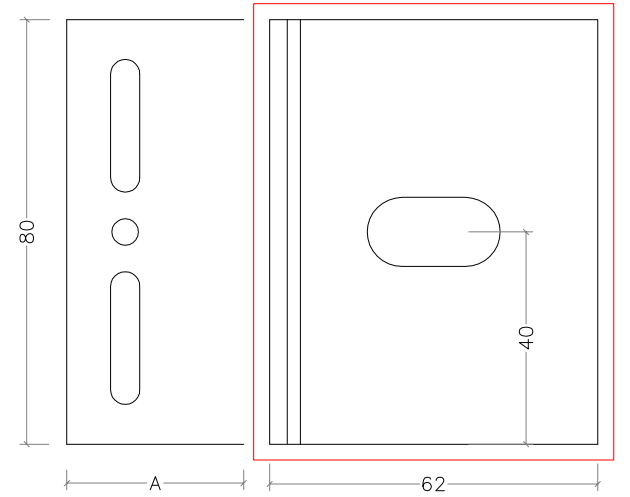

kod	profil	profil özellikleri	kod	profil	profil özellikleri
TP01		T Profil (50x50)	LP01		L Profil (25x50)
		renk : ral			renk : ral
TP02		T Profil (70x50)	LP02		L Profil (50x50)
		renk : ral			renk : ral

KESİT

KANALLI GRC PANEL

PLAN

kod	profil	profil özellikleri	kod	profil	profil özellikleri
-----	--------	--------------------	-----	--------	--------------------

4x10 pop perçin

4,8x25 Geniş kafa pop perçin
(Ral renginde boyanabilir)

İzofix Sabit

İzofix Sabit

A x 61.8 x 150 mm
80 x 61.8 x 150 mm
100 x 61.8 x 150 mm
120 x 61.8 x 150 mm
140 x 61.8 x 150 mm
160 x 61.8 x 150 mm
180 x 61.8 x 150 mm

İzofix Hareketli

A x 61.8 x 80 mm
80 x 61.8 x 80 mm
100 x 61.8 x 80 mm
120 x 61.8 x 80 mm
140 x 61.8 x 80 mm
160 x 61.8 x 80 mm
180 x 61.8 x 80 mm

İzofix Hareketli

Agsfix Hareketli

Agsfix Sabit

Agsfix Sabit

Agsfix Sabit

A x 61.8 x 150 mm
80 x 61.8 x 150 mm
100 x 61.8 x 150 mm
120 x 61.8 x 150 mm
140 x 61.8 x 150 mm
160 x 61.8 x 150 mm
180 x 61.8 x 150 mm