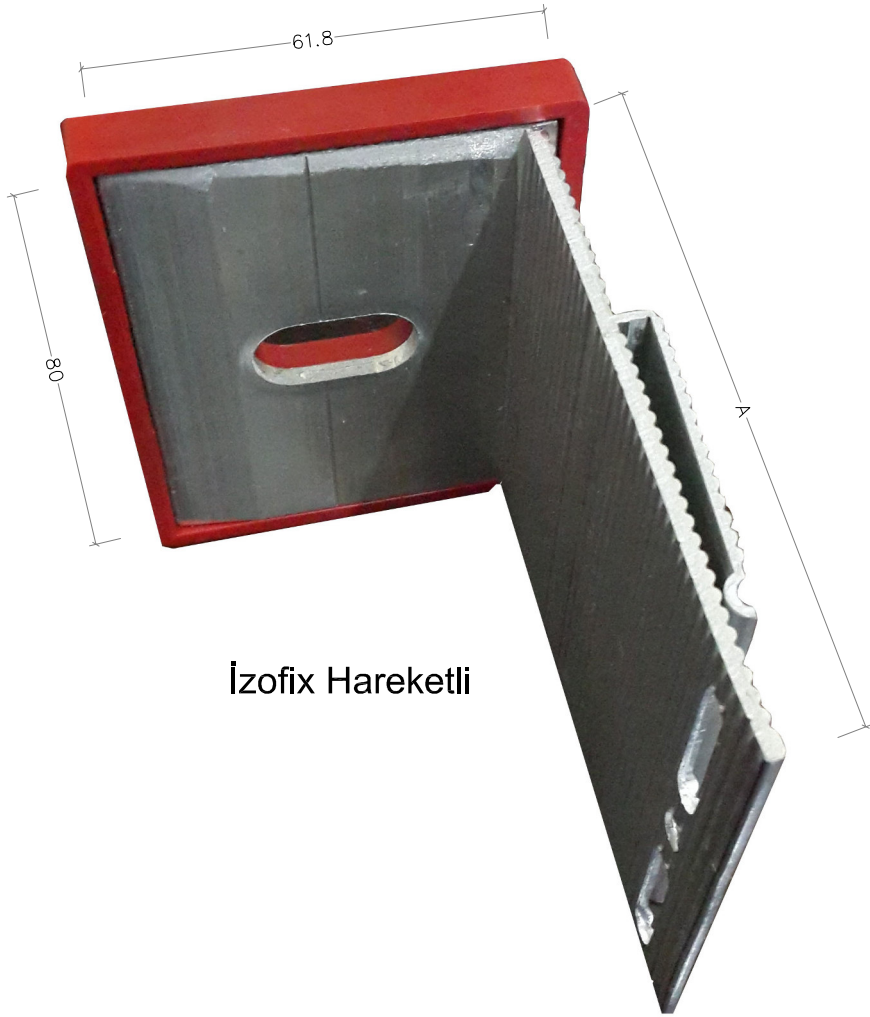

İzofix Hareketli