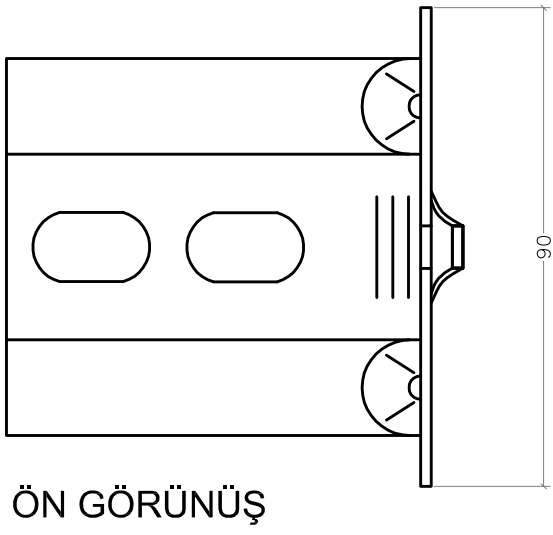

İzofix Sabit

İzofix Sabit

A x 61.8 x 150 mm
80 x 61.8 x 150 mm
100 x 61.8 x 150 mm
120 x 61.8 x 150 mm
140 x 61.8 x 150 mm
160 x 61.8 x 150 mm
180 x 61.8 x 150 mm

İzofix Hareketli

A x 61.8 x 80 mm
80 x 61.8 x 80 mm
100 x 61.8 x 80 mm
120 x 61.8 x 80 mm
140 x 61.8 x 80 mm
160 x 61.8 x 80 mm
180 x 61.8 x 80 mm

İzofix Hareketli

Agsfix Hareketli

Agsfix Sabit

Agsfix Sabit

Agsfix Sabit

A x 61.8 x 150 mm
80 x 61.8 x 150 mm
100 x 61.8 x 150 mm
120 x 61.8 x 150 mm
140 x 61.8 x 150 mm
160 x 61.8 x 150 mm
180 x 61.8 x 150 mm

Agsfix Hareketli

A x 61.8 x 80 mm
80 x 61.8 x 80 mm
100 x 61.8 x 80 mm
120 x 61.8 x 80 mm
140 x 61.8 x 80 mm
160 x 61.8 x 80 mm
180 x 61.8 x 80 mm

Agsfix Hareketli

Smartfix

ÖN GÖRÜNÜŞ

YAN GÖRÜNÜŞ

Ags Sabit Braket