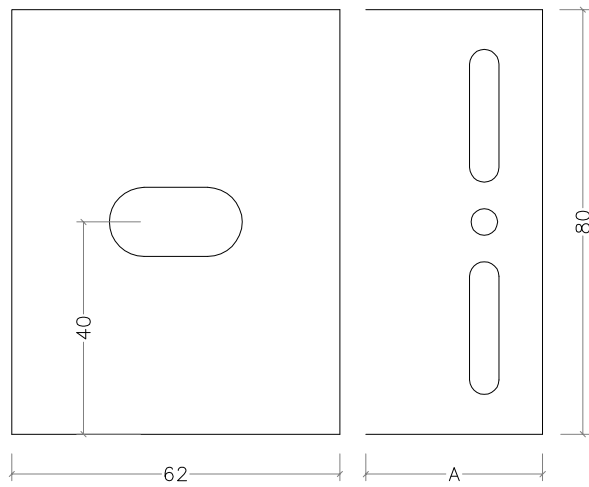

İzofix Hareketli

Agsfix Hareketli

Agsfix Sabit

Agsfix Sabit

Agsfix Sabit

A x 61.8 x 150 mm
80 x 61.8 x 150 mm
100 x 61.8 x 150 mm
120 x 61.8 x 150 mm
140 x 61.8 x 150 mm
160 x 61.8 x 150 mm
180 x 61.8 x 150 mm

Ags Braket Hareketli

A x 61.8 x 80 mm
60 x 61.8 x 80 mm
80 x 61.8 x 80 mm
100 x 61.8 x 80 mm
120 x 61.8 x 80 mm
140 x 61.8 x 80 mm
160 x 61.8 x 80 mm
180 x 61.8 x 80 mm

Ags Braket Hareketli

Ags Hareketli Braket

Ags Sabit Braket

AGS BRAKET 4mm

Ags Braket Hareketli

A x 61.8 x 80 mm
60 x 61.8 x 80 mm
80 x 61.8 x 80 mm
100 x 61.8 x 80 mm
120 x 61.8 x 80 mm
140 x 61.8 x 80 mm
160 x 61.8 x 80 mm
180 x 61.8 x 80 mm

Ags Braket Sabit

A x 61.8 x 150 mm
60 x 61.8 x 150 mm
80 x 61.8 x 150 mm
100 x 61.8 x 150 mm
120 x 61.8 x 150 mm
140 x 61.8 x 150 mm
160 x 61.8 x 150 mm
180 x 61.8 x 150 mm

Ags Braket Hareketli

Ags Braket Sabit

DETAY A

DETAY B