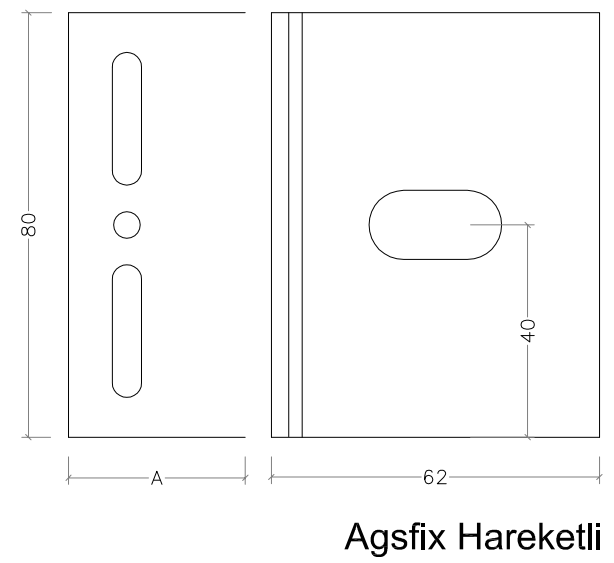

İzofix Sabit

İzofix Sabit

A x 61.8 x 150 mm
80 x 61.8 x 150 mm
100 x 61.8 x 150 mm
120 x 61.8 x 150 mm
140 x 61.8 x 150 mm
160 x 61.8 x 150 mm
180 x 61.8 x 150 mm

İzofix Hareketli

A x 61.8 x 80 mm
80 x 61.8 x 80 mm
100 x 61.8 x 80 mm
120 x 61.8 x 80 mm
140 x 61.8 x 80 mm
160 x 61.8 x 80 mm
180 x 61.8 x 80 mm

İzofix Hareketli

Agsfix Hareketli

Agsfix Sabit

Agsfix Sabit

Agsfix Sabit

A x 61.8 x 150 mm
80 x 61.8 x 150 mm
100 x 61.8 x 150 mm
120 x 61.8 x 150 mm
140 x 61.8 x 150 mm
160 x 61.8 x 150 mm
180 x 61.8 x 150 mm

Agsfix Hareketli

A x 61.8 x 80 mm
80 x 61.8 x 80 mm
100 x 61.8 x 80 mm
120 x 61.8 x 80 mm
140 x 61.8 x 80 mm
160 x 61.8 x 80 mm
180 x 61.8 x 80 mm

Agsfix Hareketli

Smartfix

ÖN GÖRÜNÜŞ

YAN GÖRÜNÜŞ

Ags Sabit Braket