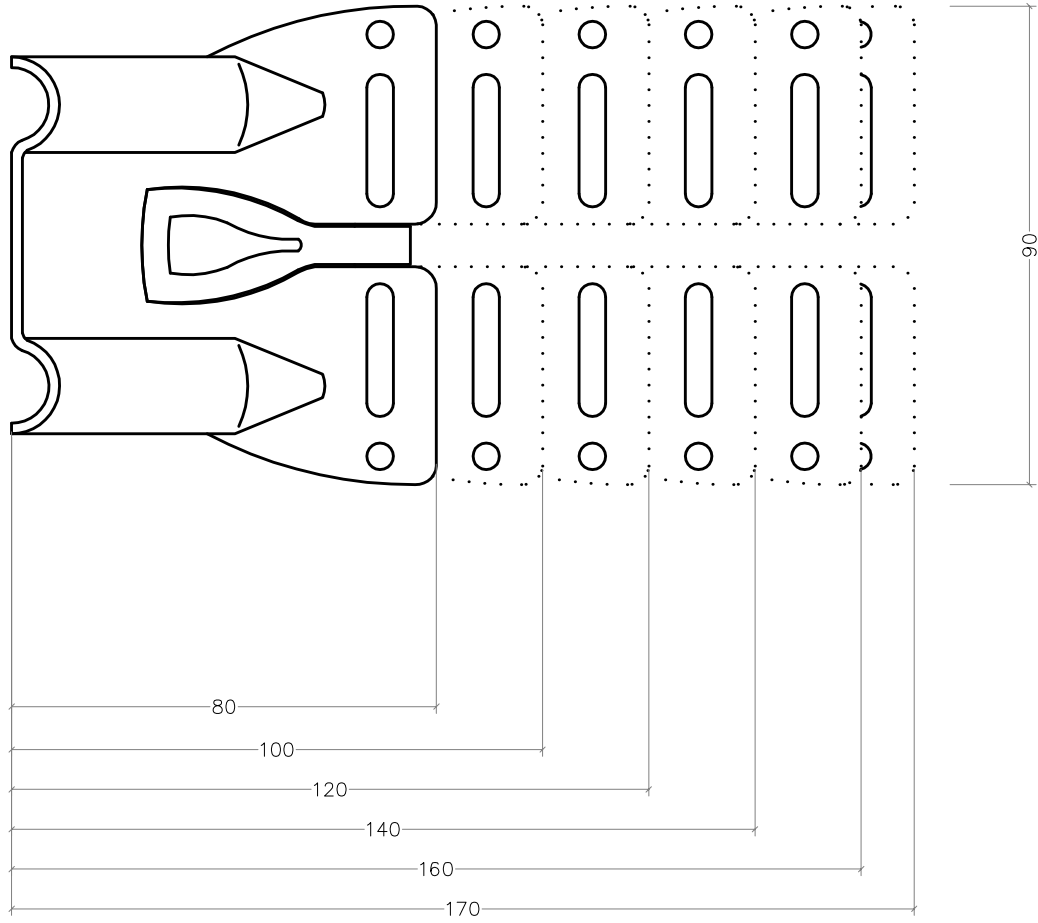

İzofix Hareketli

Agsfix Hareketli

Agsfix Sabit

Agsfix Sabit

Agsfix Sabit

A x 61.8 x 150 mm
80 x 61.8 x 150 mm
100 x 61.8 x 150 mm
120 x 61.8 x 150 mm
140 x 61.8 x 150 mm
160 x 61.8 x 150 mm
180 x 61.8 x 150 mm

Agsfix Hareketli

A x 61.8 x 80 mm
80 x 61.8 x 80 mm
100 x 61.8 x 80 mm
120 x 61.8 x 80 mm
140 x 61.8 x 80 mm
160 x 61.8 x 80 mm
180 x 61.8 x 80 mm

Agsfix Hareketli

Smartfix

ÖN GÖRÜNÜŞ

YAN GÖRÜNÜŞ

Ags Sabit Braket

Ags Hareketli Braket

AGS BRAKET 3mm

Ags Braket Sabit

Ags Braket Sabit

A x 61.8 x 150 mm
60 x 61.8 x 150 mm
80 x 61.8 x 150 mm
100 x 61.8 x 150 mm
120 x 61.8 x 150 mm
140 x 61.8 x 150 mm
160 x 61.8 x 150 mm
180 x 61.8 x 150 mm

Ags Braket Hareketli

A x 61.8 x 80 mm
60 x 61.8 x 80 mm
80 x 61.8 x 80 mm
100 x 61.8 x 80 mm
120 x 61.8 x 80 mm
140 x 61.8 x 80 mm
160 x 61.8 x 80 mm
180 x 61.8 x 80 mm

Ags Braket Hareketli

Ags Hareketli Braket