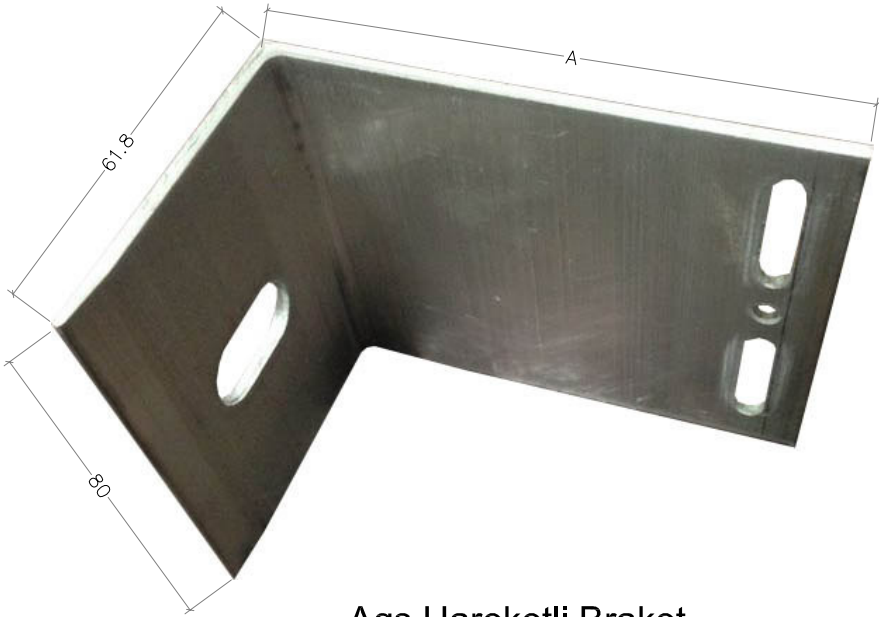

Agsfix Hareketli

A x 61.8 x 80 mm
80 x 61.8 x 80 mm
100 x 61.8 x 80 mm
120 x 61.8 x 80 mm
140 x 61.8 x 80 mm
160 x 61.8 x 80 mm
180 x 61.8 x 80 mm

Agsfix Hareketli

Smartfix

ÖN GÖRÜNÜŞ

YAN GÖRÜNÜŞ

Ags Sabit Braket

Ags Hareketli Braket

AGS BRAKET 3mm

Ags Braket Sabit

Ags Braket Sabit

A x 61.8 x 150 mm
60 x 61.8 x 150 mm
80 x 61.8 x 150 mm
100 x 61.8 x 150 mm
120 x 61.8 x 150 mm
140 x 61.8 x 150 mm
160 x 61.8 x 150 mm
180 x 61.8 x 150 mm

Ags Braket Hareketli

A x 61.8 x 80 mm
60 x 61.8 x 80 mm
80 x 61.8 x 80 mm
100 x 61.8 x 80 mm
120 x 61.8 x 80 mm
140 x 61.8 x 80 mm
160 x 61.8 x 80 mm
180 x 61.8 x 80 mm

Ags Braket Hareketli

Ags Hareketli Braket