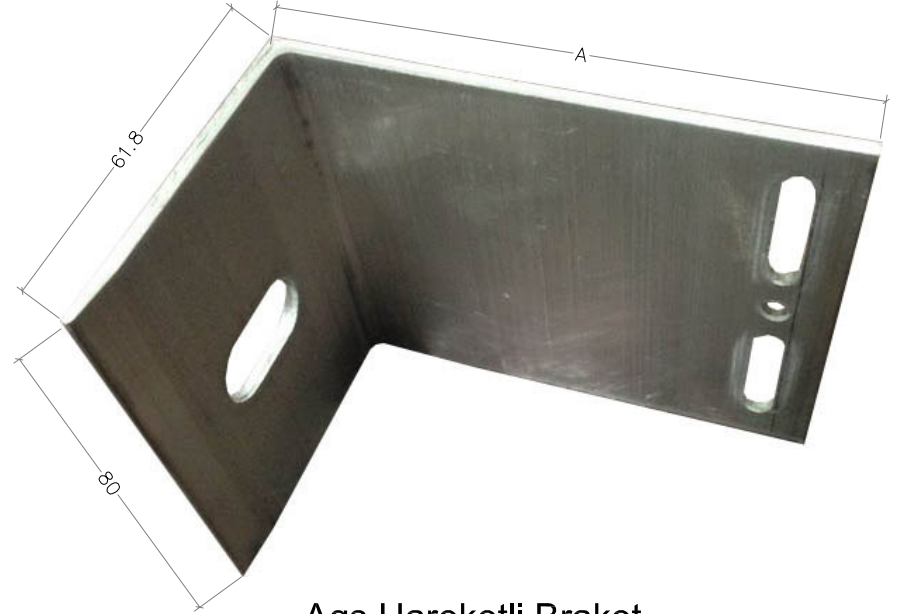

İzofix Hareketli

Agsfix Hareketli

Agsfix Sabit

Agsfix Sabit

Agsfix Sabit

A x 61.8 x 150 mm
80 x 61.8 x 150 mm
100 x 61.8 x 150 mm
120 x 61.8 x 150 mm
140 x 61.8 x 150 mm
160 x 61.8 x 150 mm
180 x 61.8 x 150 mm

Agsfix Hareketli

A x 61.8 x 80 mm
80 x 61.8 x 80 mm
100 x 61.8 x 80 mm
120 x 61.8 x 80 mm
140 x 61.8 x 80 mm
160 x 61.8 x 80 mm
180 x 61.8 x 80 mm

Agsfix Hareketli

Smartfix

ÖN GÖRÜNÜŞ

YAN GÖRÜNÜŞ

Ags Sabit Braket

Ags Hareketli Braket

AGS BRAKET 3mm

Ags Braket Sabit

Ags Braket Sabit

A x 61.8 x 150 mm
60 x 61.8 x 150 mm
80 x 61.8 x 150 mm
100 x 61.8 x 150 mm
120 x 61.8 x 150 mm
140 x 61.8 x 150 mm
160 x 61.8 x 150 mm
180 x 61.8 x 150 mm