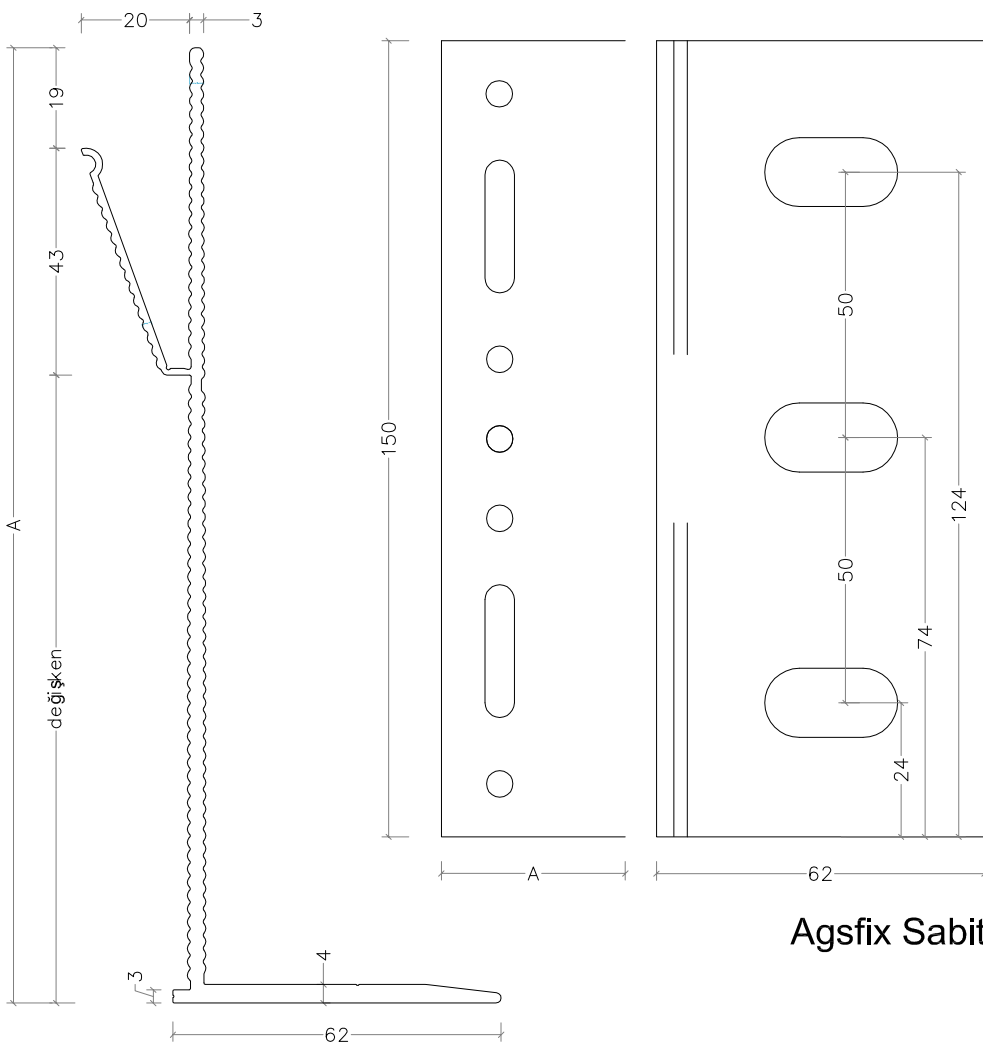

İzofix Sabit

İzofix Sabit

A x 61.8 x 150 mm
80 x 61.8 x 150 mm
100 x 61.8 x 150 mm
120 x 61.8 x 150 mm
140 x 61.8 x 150 mm
160 x 61.8 x 150 mm
180 x 61.8 x 150 mm

İzofix Hareketli

A x 61.8 x 80 mm
80 x 61.8 x 80 mm
100 x 61.8 x 80 mm
120 x 61.8 x 80 mm
140 x 61.8 x 80 mm
160 x 61.8 x 80 mm
180 x 61.8 x 80 mm

İzofix Hareketli

Agsfix Hareketli

Agsfix Sabit

Agsfix Sabit

Agsfix Sabit

A x 61.8 x 150 mm
80 x 61.8 x 150 mm
100 x 61.8 x 150 mm
120 x 61.8 x 150 mm
140 x 61.8 x 150 mm
160 x 61.8 x 150 mm
180 x 61.8 x 150 mm

Agsfix Hareketli

A x 61.8 x 80 mm
80 x 61.8 x 80 mm
100 x 61.8 x 80 mm
120 x 61.8 x 80 mm
140 x 61.8 x 80 mm
160 x 61.8 x 80 mm
180 x 61.8 x 80 mm

Agsfix Hareketli

Smartfix

ÖN GÖRÜNÜŞ

YAN GÖRÜNÜŞ

Ags Sabit Braket