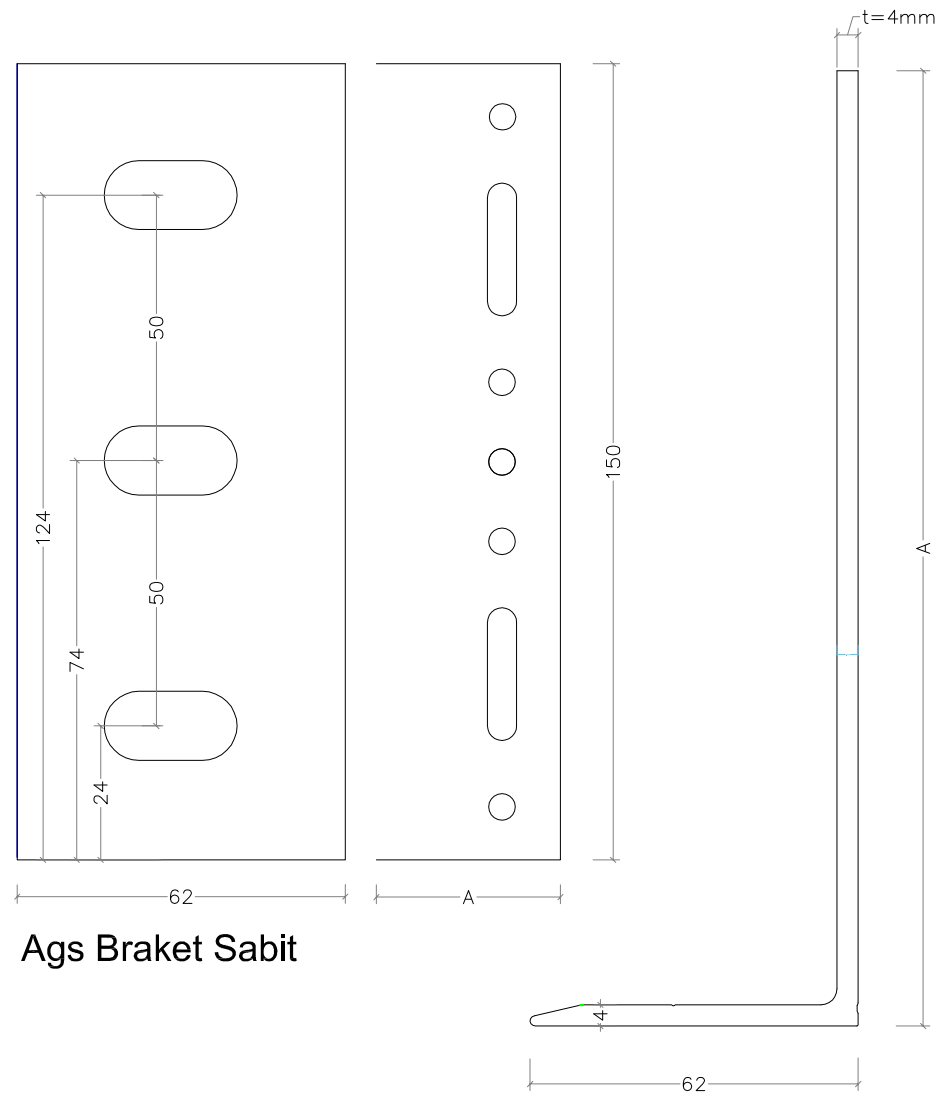

Agsfix Hareketli

A x 61.8 x 80 mm
80 x 61.8 x 80 mm
100 x 61.8 x 80 mm
120 x 61.8 x 80 mm
140 x 61.8 x 80 mm
160 x 61.8 x 80 mm
180 x 61.8 x 80 mm

Agsfix Hareketli

Smartfix

ÖN GÖRÜNÜŞ

YAN GÖRÜNÜŞ

Ags Sabit Braket

Ags Braket Hareketli

A x 61.8 x 80 mm
60 x 61.8 x 80 mm
80 x 61.8 x 80 mm
100 x 61.8 x 80 mm
120 x 61.8 x 80 mm
140 x 61.8 x 80 mm
160 x 61.8 x 80 mm
180 x 61.8 x 80 mm

Ags Braket Hareketli

Ags Hareketli Braket

Ags Sabit Braket

AGS BRAKET 4mm

Ags Braket Hareketli

A x 61.8 x 80 mm
60 x 61.8 x 80 mm
80 x 61.8 x 80 mm
100 x 61.8 x 80 mm
120 x 61.8 x 80 mm
140 x 61.8 x 80 mm
160 x 61.8 x 80 mm
180 x 61.8 x 80 mm

Ags Braket Sabit

A x 61.8 x 150 mm
60 x 61.8 x 150 mm
80 x 61.8 x 150 mm
100 x 61.8 x 150 mm
120 x 61.8 x 150 mm
140 x 61.8 x 150 mm
160 x 61.8 x 150 mm
180 x 61.8 x 150 mm

Ags Braket Hareketli

Ags Braket Sabit

DETAY A

DETAY B