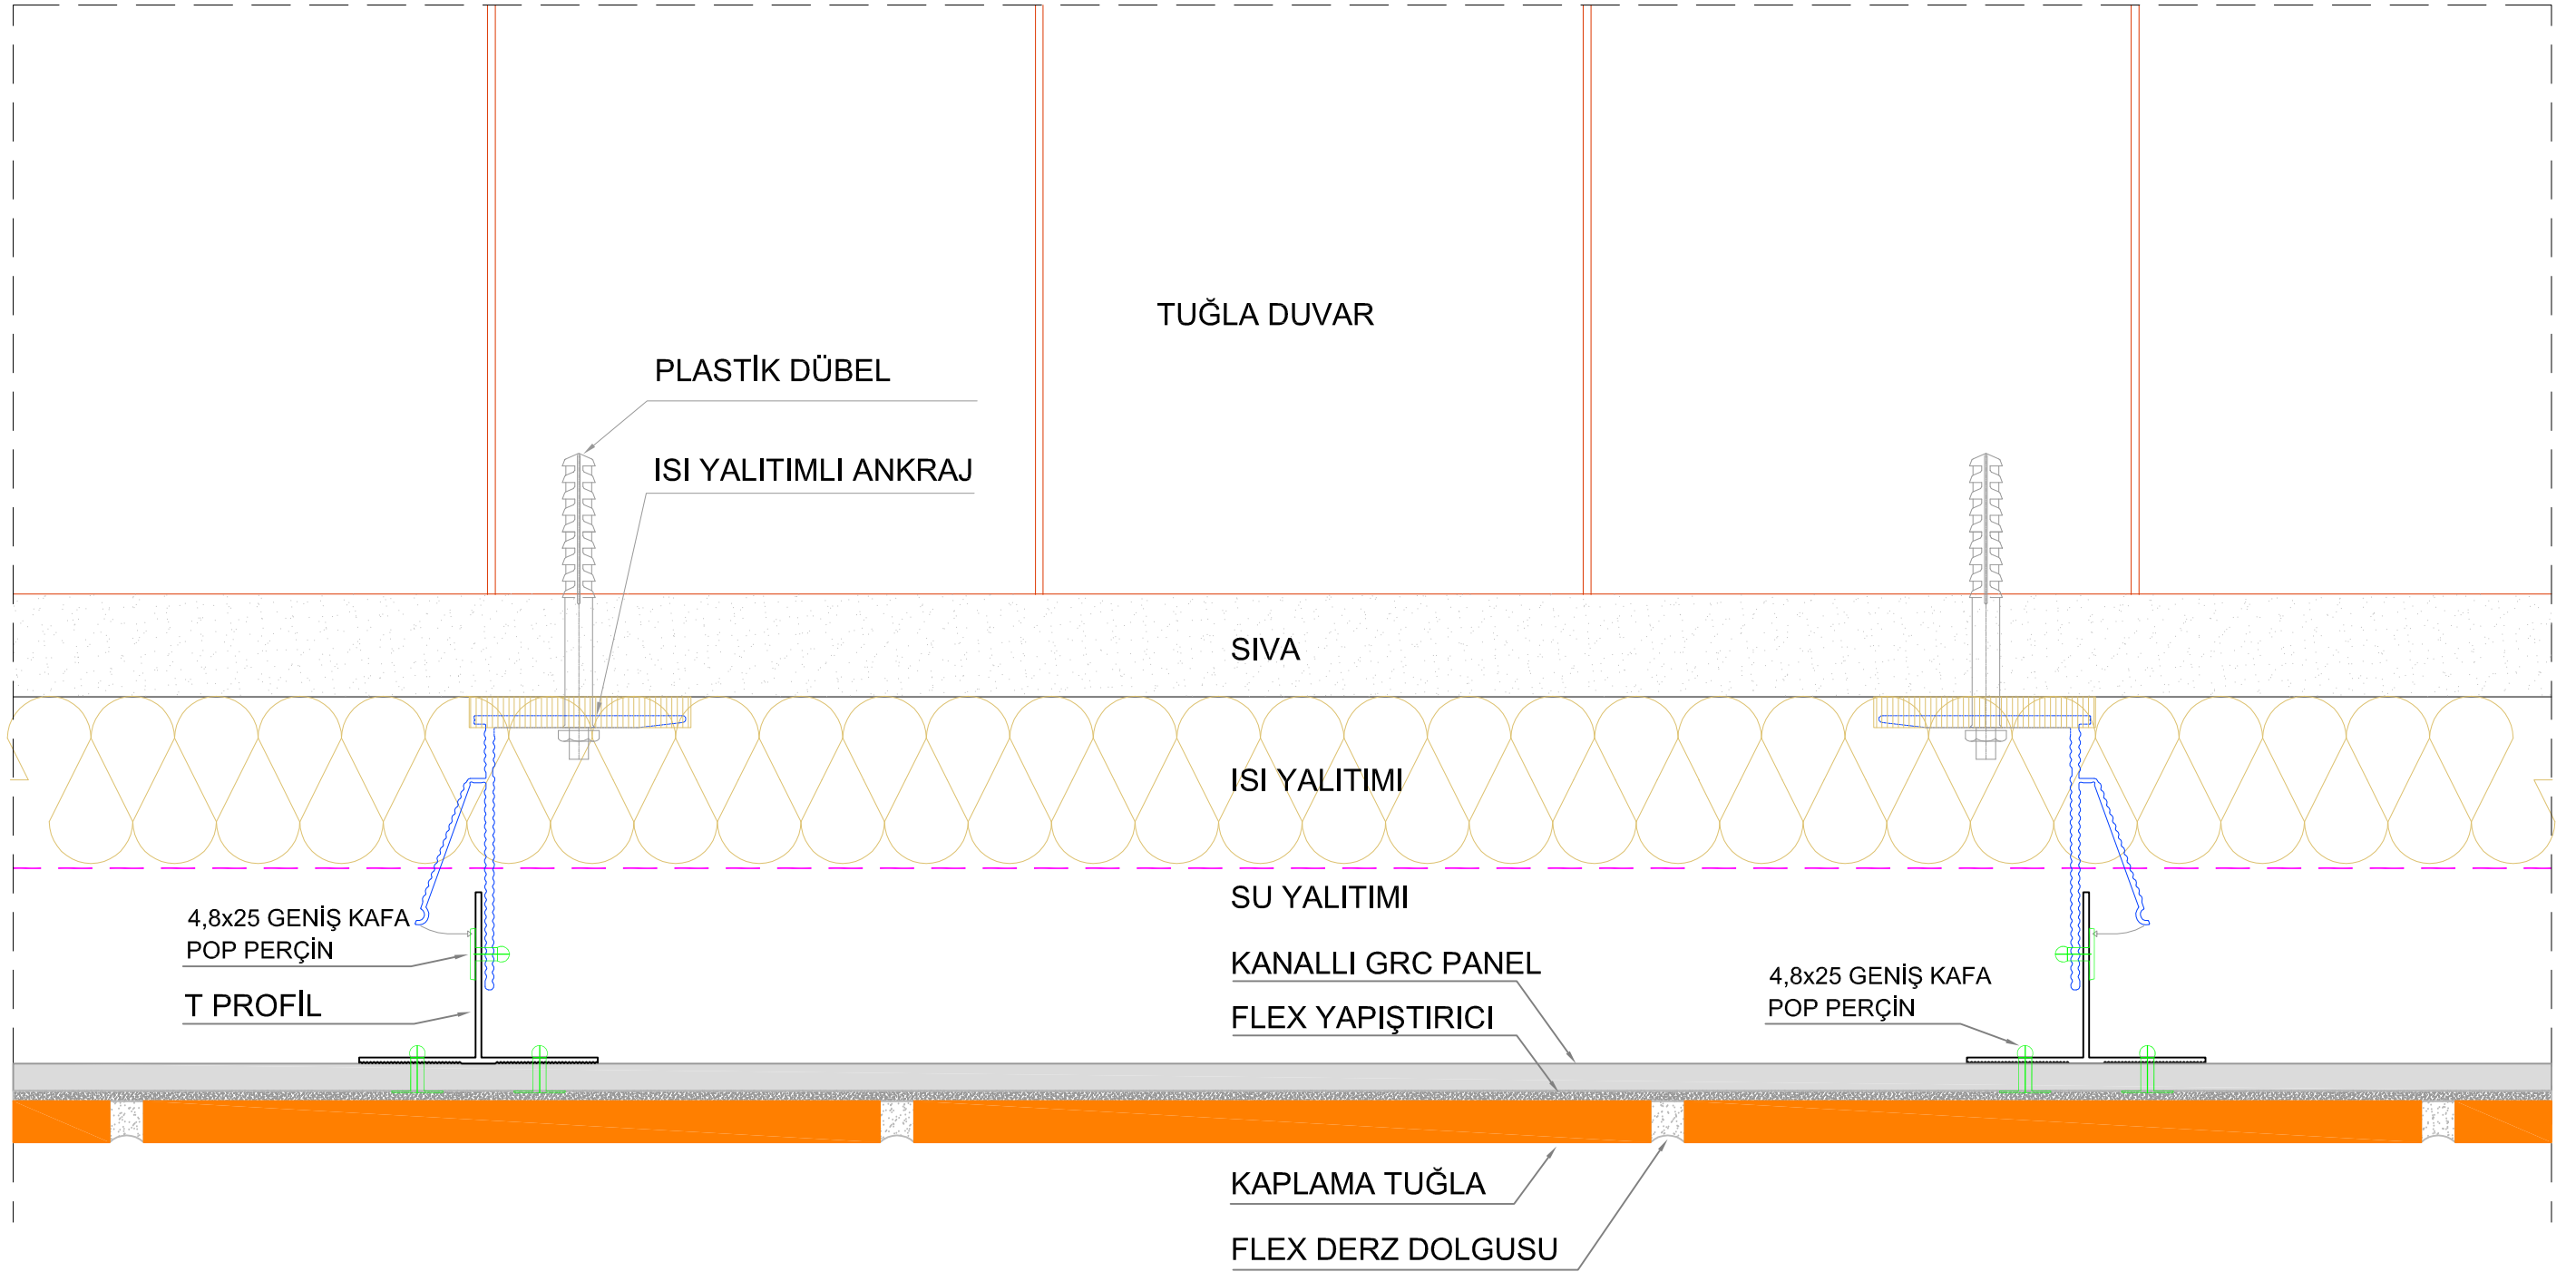

Agsfix Hareketli

A x 61.8 x 80 mm
80 x 61.8 x 80 mm
100 x 61.8 x 80 mm
120 x 61.8 x 80 mm
140 x 61.8 x 80 mm
160 x 61.8 x 80 mm
180 x 61.8 x 80 mm

Agsfix Hareketli

Smartfix

ÖN GÖRÜNÜŞ

YAN GÖRÜNÜŞ

Ags Sabit Braket

Ags Braket Hareketli

A x 61.8 x 80 mm
60 x 61.8 x 80 mm
80 x 61.8 x 80 mm
100 x 61.8 x 80 mm
120 x 61.8 x 80 mm
140 x 61.8 x 80 mm
160 x 61.8 x 80 mm
180 x 61.8 x 80 mm

Ags Braket Hareketli

Ags Hareketli Braket

Ags Sabit Braket

AGS BRAKET 4mm

Ags Braket Hareketli

A x 61.8 x 80 mm
60 x 61.8 x 80 mm
80 x 61.8 x 80 mm
100 x 61.8 x 80 mm
120 x 61.8 x 80 mm
140 x 61.8 x 80 mm
160 x 61.8 x 80 mm
180 x 61.8 x 80 mm

Ags Braket Sabit

A x 61.8 x 150 mm
60 x 61.8 x 150 mm
80 x 61.8 x 150 mm
100 x 61.8 x 150 mm
120 x 61.8 x 150 mm
140 x 61.8 x 150 mm
160 x 61.8 x 150 mm
180 x 61.8 x 150 mm

Ags Braket Hareketli

Ags Braket Sabit

DETAY A

DETAY B