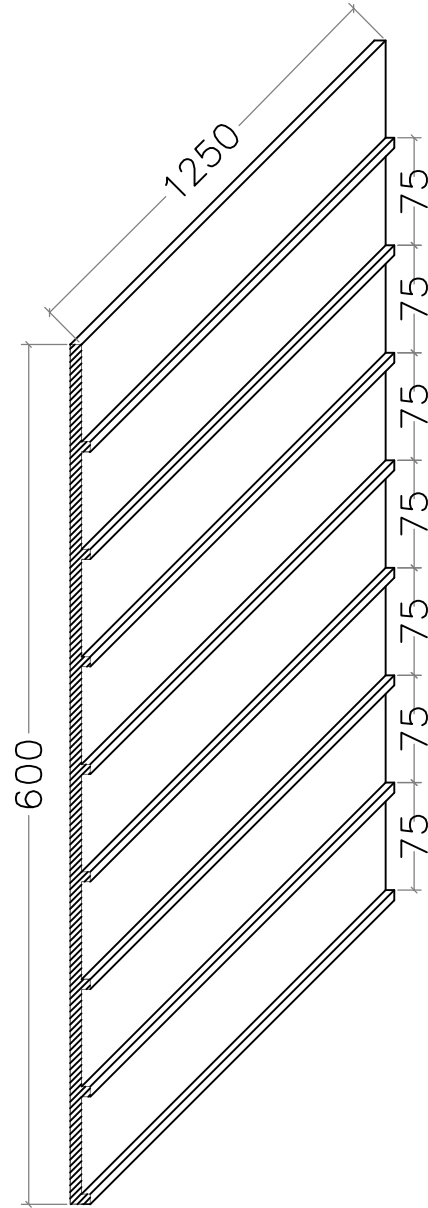

1. İZOFİKSABİT BRAKET
2. T PROFİL
3. İZOFİKS HAREKETLİ BRAKET
4. KANALLI GRC PANEL
5. SIVA
6. ISI YALITIMI
7. SU YALITIMI
8. KAPLAMA TUĞLA
9. PLASTİK DÜBEL
10. ÇELİK DÜBEL
11. TAŞIYICI TUĞLA DUVAR
12. TAŞIYICI BETONARME KİRİŞ
13. FLEX YAPIŞTIRICI
14. FLEX DERZ DOLGUSU

kod	profil	profil özellikleri	kod	profil	profil özellikleri
TP01		T Profil (50x50)	LP01		L Profil (25x50)
		renk : ral			renk : ral
TP02		T Profil (70x50)	LP02		L Profil (50x50)
		renk : ral			renk : ral

KESİT

KANALLI GRC PANEL

PLAN

kod	profil	profil özellikleri	kod	profil	profil özellikleri
-----	--------	--------------------	-----	--------	--------------------

4x10 pop perçin

4,8x25 Geniş kafa pop perçin
(Ral renginde boyanabilir)

İzofix Sabit

İzofix Sabit

A x 61.8 x 150 mm
80 x 61.8 x 150 mm
100 x 61.8 x 150 mm
120 x 61.8 x 150 mm
140 x 61.8 x 150 mm
160 x 61.8 x 150 mm
180 x 61.8 x 150 mm

İzofix Hareketli

A x 61.8 x 80 mm
80 x 61.8 x 80 mm
100 x 61.8 x 80 mm
120 x 61.8 x 80 mm
140 x 61.8 x 80 mm
160 x 61.8 x 80 mm
180 x 61.8 x 80 mm