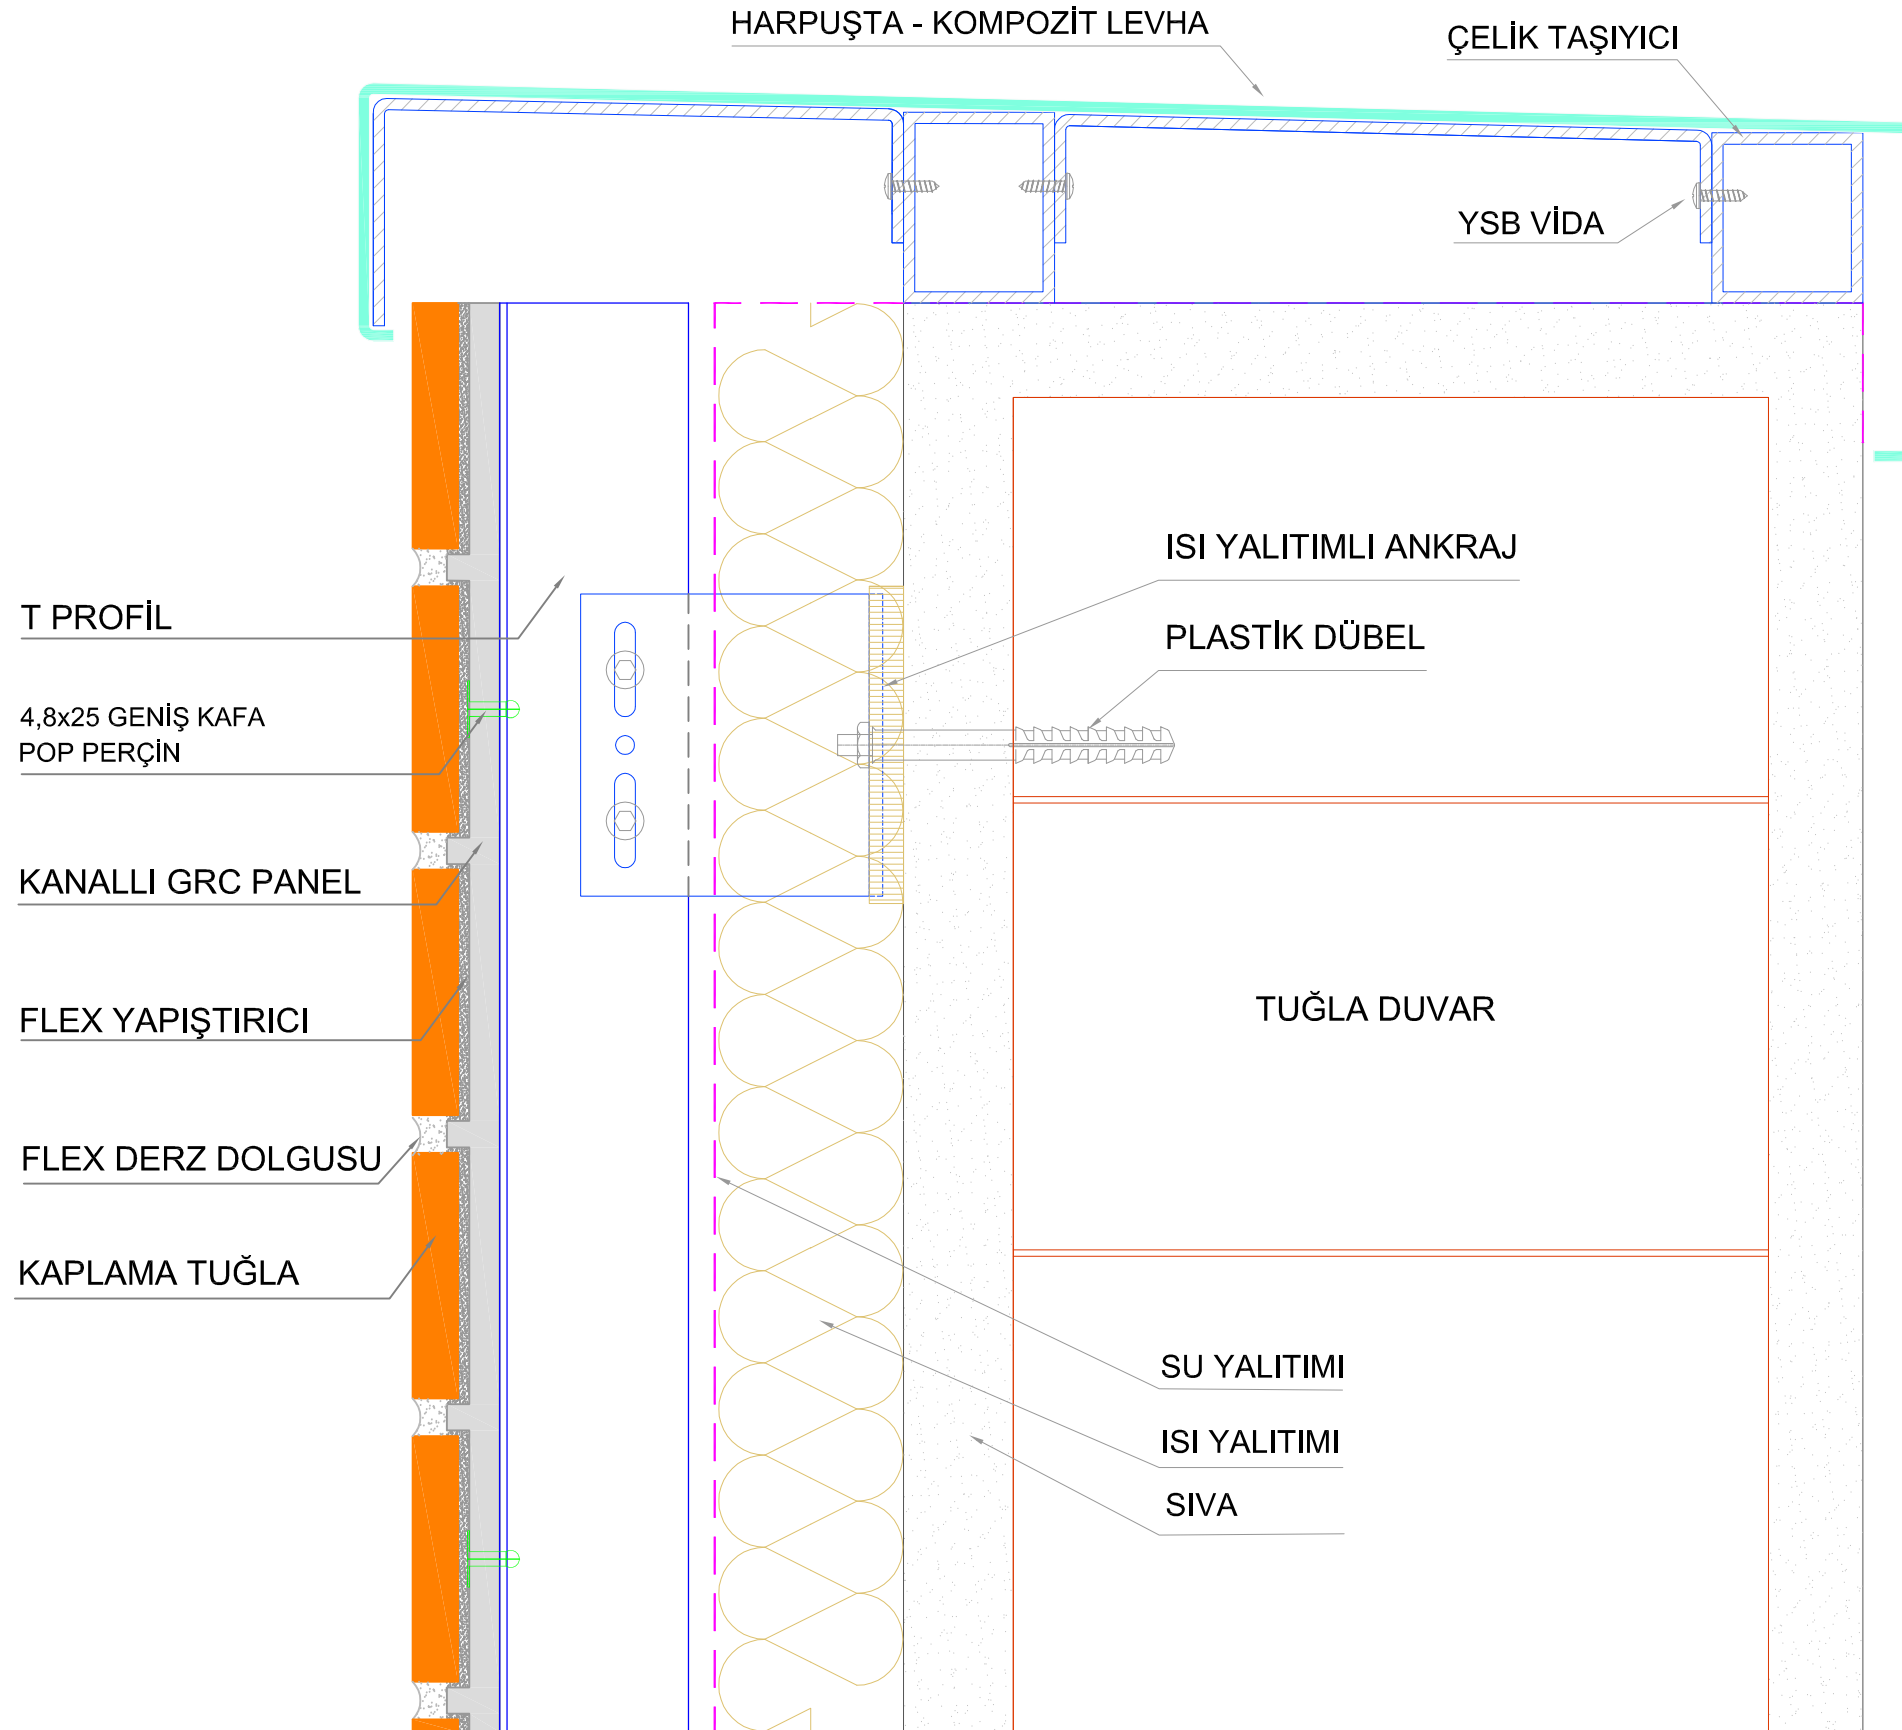

İzofix Sabit

İzofix Sabit

A x 61.8 x 150 mm
80 x 61.8 x 150 mm
100 x 61.8 x 150 mm
120 x 61.8 x 150 mm
140 x 61.8 x 150 mm
160 x 61.8 x 150 mm
180 x 61.8 x 150 mm

İzofix Hareketli

A x 61.8 x 80 mm
80 x 61.8 x 80 mm
100 x 61.8 x 80 mm
120 x 61.8 x 80 mm
140 x 61.8 x 80 mm
160 x 61.8 x 80 mm
180 x 61.8 x 80 mm

Ags Braket Hareketli

A x 61.8 x 80 mm
60 x 61.8 x 80 mm
80 x 61.8 x 80 mm
100 x 61.8 x 80 mm
120 x 61.8 x 80 mm
140 x 61.8 x 80 mm
160 x 61.8 x 80 mm
180 x 61.8 x 80 mm

Ags Braket Hareketli

Ags Hareketli Braket

Ags Sabit Braket

AGS BRAKET 4mm

Ags Braket Hareketli

A x 61.8 x 80 mm
60 x 61.8 x 80 mm
80 x 61.8 x 80 mm
100 x 61.8 x 80 mm
120 x 61.8 x 80 mm
140 x 61.8 x 80 mm
160 x 61.8 x 80 mm
180 x 61.8 x 80 mm

Ags Braket Sabit

A x 61.8 x 150 mm
60 x 61.8 x 150 mm
80 x 61.8 x 150 mm
100 x 61.8 x 150 mm
120 x 61.8 x 150 mm
140 x 61.8 x 150 mm
160 x 61.8 x 150 mm
180 x 61.8 x 150 mm

Ags Braket Hareketli

Ags Braket Sabit

DETAY A

DETAY B