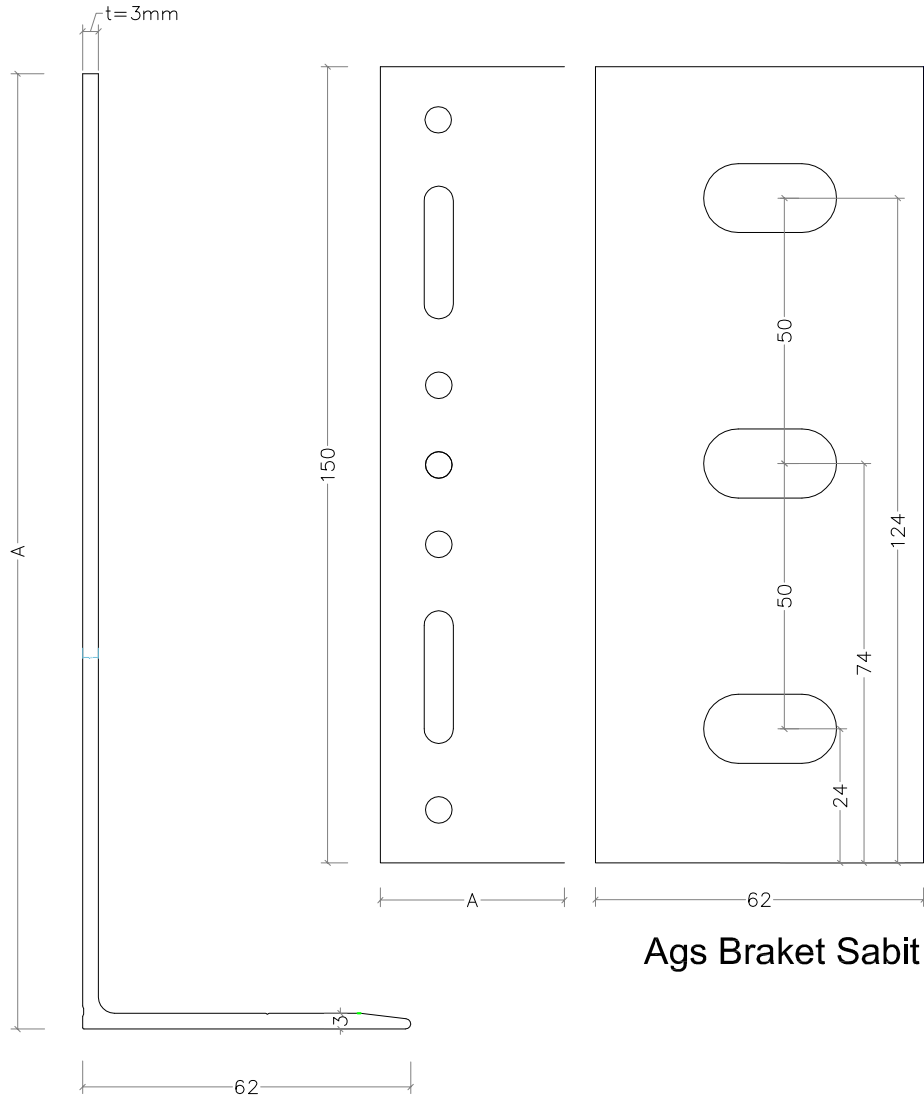

İzofix Hareketli

Agsfix Hareketli

Agsfix Sabit

Agsfix Sabit

Agsfix Sabit

A x 61.8 x 150 mm
80 x 61.8 x 150 mm
100 x 61.8 x 150 mm
120 x 61.8 x 150 mm
140 x 61.8 x 150 mm
160 x 61.8 x 150 mm
180 x 61.8 x 150 mm

Agsfix Hareketli

A x 61.8 x 80 mm
80 x 61.8 x 80 mm
100 x 61.8 x 80 mm
120 x 61.8 x 80 mm
140 x 61.8 x 80 mm
160 x 61.8 x 80 mm
180 x 61.8 x 80 mm

Agsfix Hareketli

Smartfix

ÖN GÖRÜNÜŞ

YAN GÖRÜNÜŞ

Ags Sabit Braket

Ags Hareketli Braket

AGS BRAKET 3mm

Ags Braket Sabit

Ags Braket Sabit

A x 61.8 x 150 mm
60 x 61.8 x 150 mm
80 x 61.8 x 150 mm
100 x 61.8 x 150 mm
120 x 61.8 x 150 mm
140 x 61.8 x 150 mm
160 x 61.8 x 150 mm
180 x 61.8 x 150 mm

Ags Braket Hareketli

A x 61.8 x 80 mm
60 x 61.8 x 80 mm
80 x 61.8 x 80 mm
100 x 61.8 x 80 mm
120 x 61.8 x 80 mm
140 x 61.8 x 80 mm
160 x 61.8 x 80 mm
180 x 61.8 x 80 mm

Ags Braket Hareketli

Ags Hareketli Braket