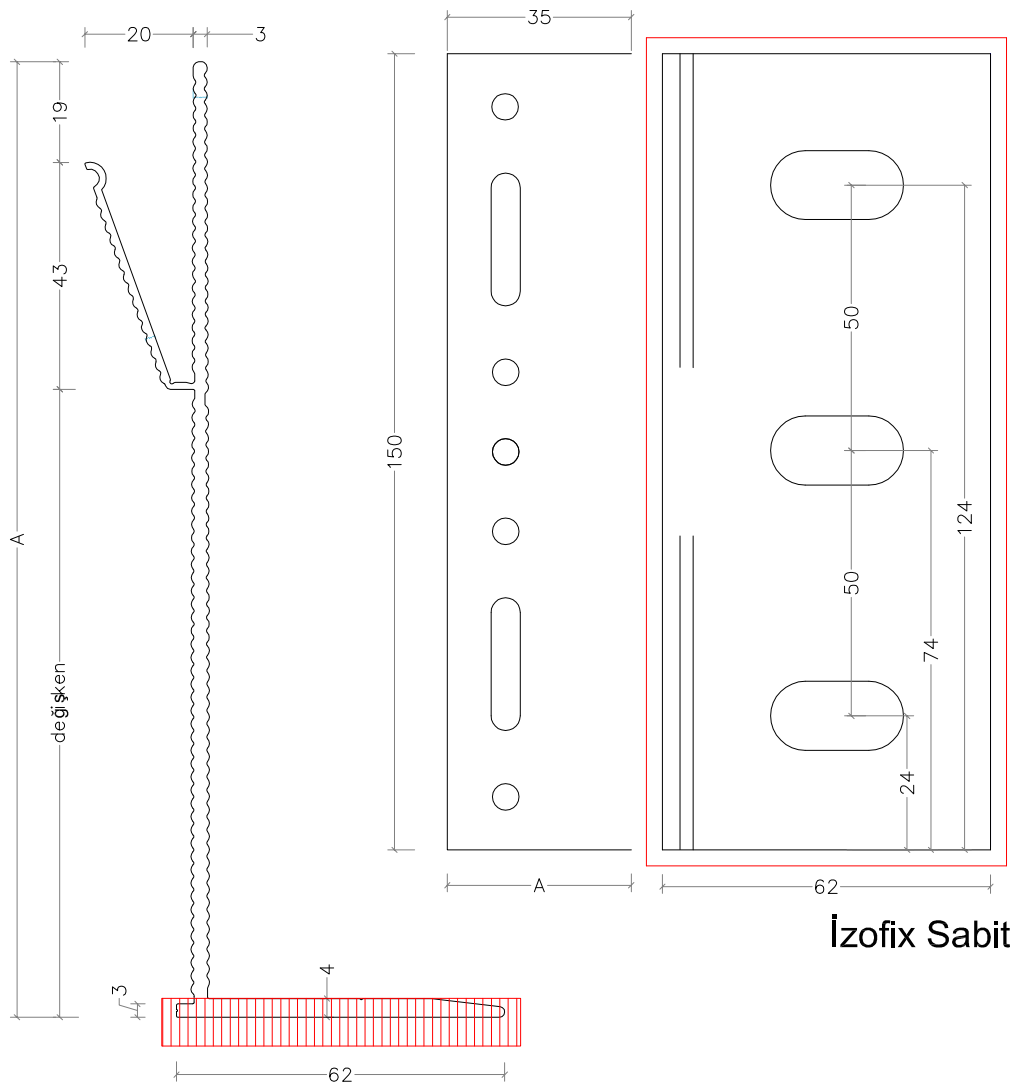

kod	profil	profil özellikleri	kod	profil	profil özellikleri
TP01		T Profil (50x50)	LP01		L Profil (25x50)
		renk : ral			renk : ral
TP02		T Profil (70x50)	LP02		L Profil (50x50)
		renk : ral			renk : ral

KESİT

KANALLI GRC PANEL

PLAN

kod	profil	profil özellikleri	kod	profil	profil özellikleri
-----	--------	--------------------	-----	--------	--------------------

4x10 pop perçin

4,8x25 Geniş kafa pop perçin
(Ral renginde boyanabilir)

İzofix Sabit

İzofix Sabit

A x 61.8 x 150 mm
80 x 61.8 x 150 mm
100 x 61.8 x 150 mm
120 x 61.8 x 150 mm
140 x 61.8 x 150 mm
160 x 61.8 x 150 mm
180 x 61.8 x 150 mm

İzofix Hareketli

A x 61.8 x 80 mm
80 x 61.8 x 80 mm
100 x 61.8 x 80 mm
120 x 61.8 x 80 mm
140 x 61.8 x 80 mm
160 x 61.8 x 80 mm
180 x 61.8 x 80 mm

İzofix Hareketli

Agsfix Hareketli

Agsfix Sabit

Agsfix Sabit

Agsfix Sabit

A x 61.8 x 150 mm
80 x 61.8 x 150 mm
100 x 61.8 x 150 mm
120 x 61.8 x 150 mm
140 x 61.8 x 150 mm
160 x 61.8 x 150 mm
180 x 61.8 x 150 mm