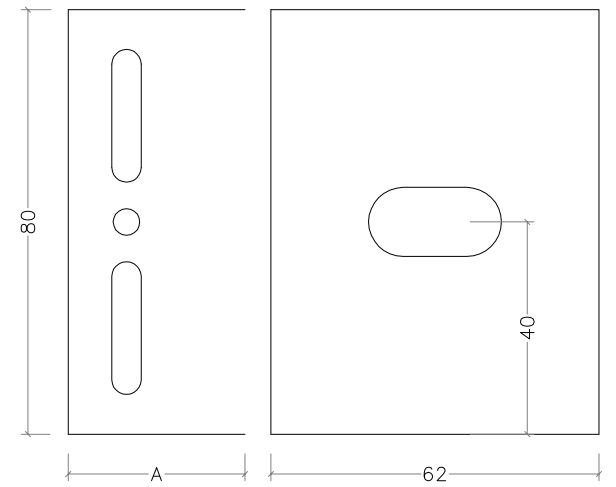

İzofix Hareketli

Agsfix Hareketli

Agsfix Sabit

Agsfix Sabit

Agsfix Sabit

A x 61.8 x 150 mm
80 x 61.8 x 150 mm
100 x 61.8 x 150 mm
120 x 61.8 x 150 mm
140 x 61.8 x 150 mm
160 x 61.8 x 150 mm
180 x 61.8 x 150 mm

Agsfix Hareketli

A x 61.8 x 80 mm
80 x 61.8 x 80 mm
100 x 61.8 x 80 mm
120 x 61.8 x 80 mm
140 x 61.8 x 80 mm
160 x 61.8 x 80 mm
180 x 61.8 x 80 mm

Agsfix Hareketli

Smartfix

ÖN GÖRÜNÜŞ

YAN GÖRÜNÜŞ

Ags Sabit Braket

Ags Hareketli Braket

AGS BRAKET 3mm

Ags Braket Sabit

Ags Braket Sabit

A x 61.8 x 150 mm
60 x 61.8 x 150 mm
80 x 61.8 x 150 mm
100 x 61.8 x 150 mm
120 x 61.8 x 150 mm
140 x 61.8 x 150 mm
160 x 61.8 x 150 mm
180 x 61.8 x 150 mm

Ags Braket Hareketli

A x 61.8 x 80 mm
60 x 61.8 x 80 mm
80 x 61.8 x 80 mm
100 x 61.8 x 80 mm
120 x 61.8 x 80 mm
140 x 61.8 x 80 mm
160 x 61.8 x 80 mm
180 x 61.8 x 80 mm

Ags Braket Hareketli

Ags Hareketli Braket