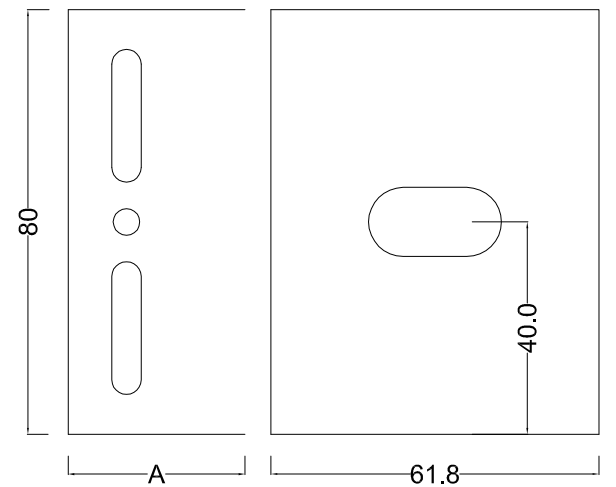

İzofix Sabit

A x 61.8 x 150 mm
80 x 61.8 x 150 mm
100 x 61.8 x 150 mm
120 x 61.8 x 150 mm
140 x 61.8 x 150 mm
160 x 61.8 x 150 mm
180 x 61.8 x 150 mm

İzofix Hareketli

A x 61.8 x 80 mm
80 x 61.8 x 80 mm
100 x 61.8 x 80 mm
120 x 61.8 x 80 mm
140 x 61.8 x 80 mm
160 x 61.8 x 80 mm
180 x 61.8 x 80 mm

A x 61.8 x 80 mm
80 x 61.8 x 80 mm
100 x 61.8 x 80 mm
120 x 61.8 x 80 mm
140 x 61.8 x 80 mm
160 x 61.8 x 80 mm
180 x 61.8 x 80 mm

Agsfix Hareketli

Smartfix

ÖN GÖRÜNÜŞ

YAN GÖRÜNÜŞ

Ags Sabit Braket

Ags Hareketli Braket

AGS BRAKET 3mm

Ags Braket Sabit

Ags Braket Sabit

A x 61.8 x 150 mm
60 x 61.8 x 150 mm
80 x 61.8 x 150 mm
100 x 61.8 x 150 mm
120 x 61.8 x 150 mm
140 x 61.8 x 150 mm
160 x 61.8 x 150 mm
180 x 61.8 x 150 mm

Ags Braket Hareketli

A x 61.8 x 80 mm
60 x 61.8 x 80 mm
80 x 61.8 x 80 mm
100 x 61.8 x 80 mm
120 x 61.8 x 80 mm
140 x 61.8 x 80 mm
160 x 61.8 x 80 mm
180 x 61.8 x 80 mm

Ags Braket Hareketli

Ags Hareketli Braket