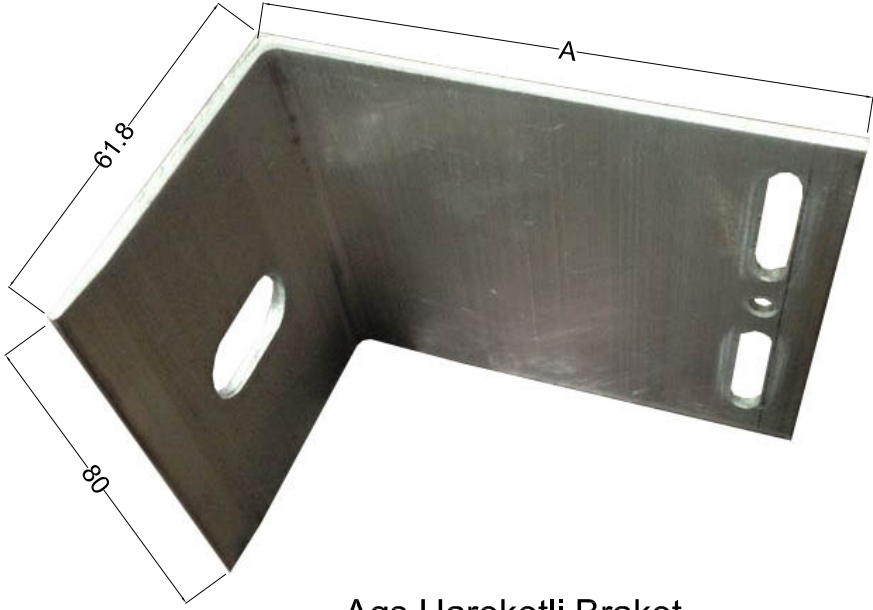

A x 61.8 x 80 mm
80 x 61.8 x 80 mm
100 x 61.8 x 80 mm
120 x 61.8 x 80 mm
140 x 61.8 x 80 mm
160 x 61.8 x 80 mm
180 x 61.8 x 80 mm

Agsfix Hareketli

Smartfix

ÖN GÖRÜNÜŞ

YAN GÖRÜNÜŞ

Ags Sabit Braket

Ags Hareketli Braket

AGS BRAKET 3mm

Ags Braket Sabit

Ags Braket Sabit

A x 61.8 x 150 mm
60 x 61.8 x 150 mm
80 x 61.8 x 150 mm
100 x 61.8 x 150 mm
120 x 61.8 x 150 mm
140 x 61.8 x 150 mm
160 x 61.8 x 150 mm
180 x 61.8 x 150 mm

Ags Braket Hareketli

A x 61.8 x 80 mm
60 x 61.8 x 80 mm
80 x 61.8 x 80 mm
100 x 61.8 x 80 mm
120 x 61.8 x 80 mm
140 x 61.8 x 80 mm
160 x 61.8 x 80 mm
180 x 61.8 x 80 mm

Ags Braket Hareketli

Ags Hareketli Braket