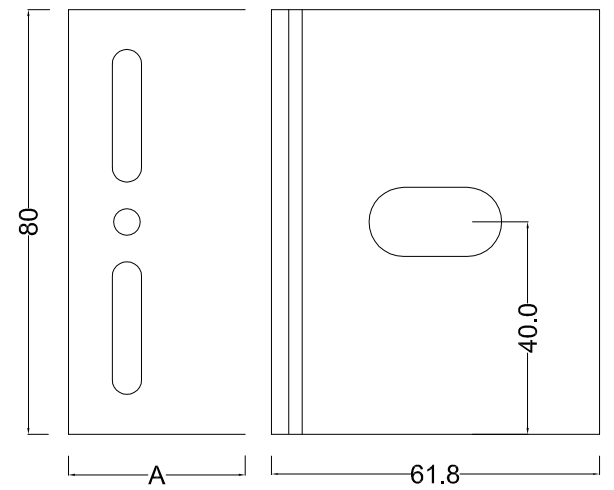

İzofix Sabit

A x 61.8 x 150 mm
80 x 61.8 x 150 mm
100 x 61.8 x 150 mm
120 x 61.8 x 150 mm
140 x 61.8 x 150 mm
160 x 61.8 x 150 mm
180 x 61.8 x 150 mm

İzofix Hareketli

A x 61.8 x 80 mm
80 x 61.8 x 80 mm
100 x 61.8 x 80 mm
120 x 61.8 x 80 mm
140 x 61.8 x 80 mm
160 x 61.8 x 80 mm
180 x 61.8 x 80 mm

Agsfix Hareketli

Agsfix Sabit

Agsfix Sabit

Agsfix Sabit

A x 61.8 x 150 mm
80 x 61.8 x 150 mm
100 x 61.8 x 150 mm
120 x 61.8 x 150 mm
140 x 61.8 x 150 mm
160 x 61.8 x 150 mm
180 x 61.8 x 150 mm

Agsfix Hareketli

A x 61.8 x 80 mm
80 x 61.8 x 80 mm
100 x 61.8 x 80 mm
120 x 61.8 x 80 mm
140 x 61.8 x 80 mm
160 x 61.8 x 80 mm
180 x 61.8 x 80 mm

Agsfix Hareketli

Smartfix

ÖN GÖRÜNÜŞ

YAN GÖRÜNÜŞ

Ags Sabit Braket

Ags Hareketli Braket

AGS BRAKET 3mm

Ags Braket Sabit

Ags Braket Sabit

A x 61.8 x 150 mm
60 x 61.8 x 150 mm
80 x 61.8 x 150 mm
100 x 61.8 x 150 mm
120 x 61.8 x 150 mm
140 x 61.8 x 150 mm
160 x 61.8 x 150 mm
180 x 61.8 x 150 mm