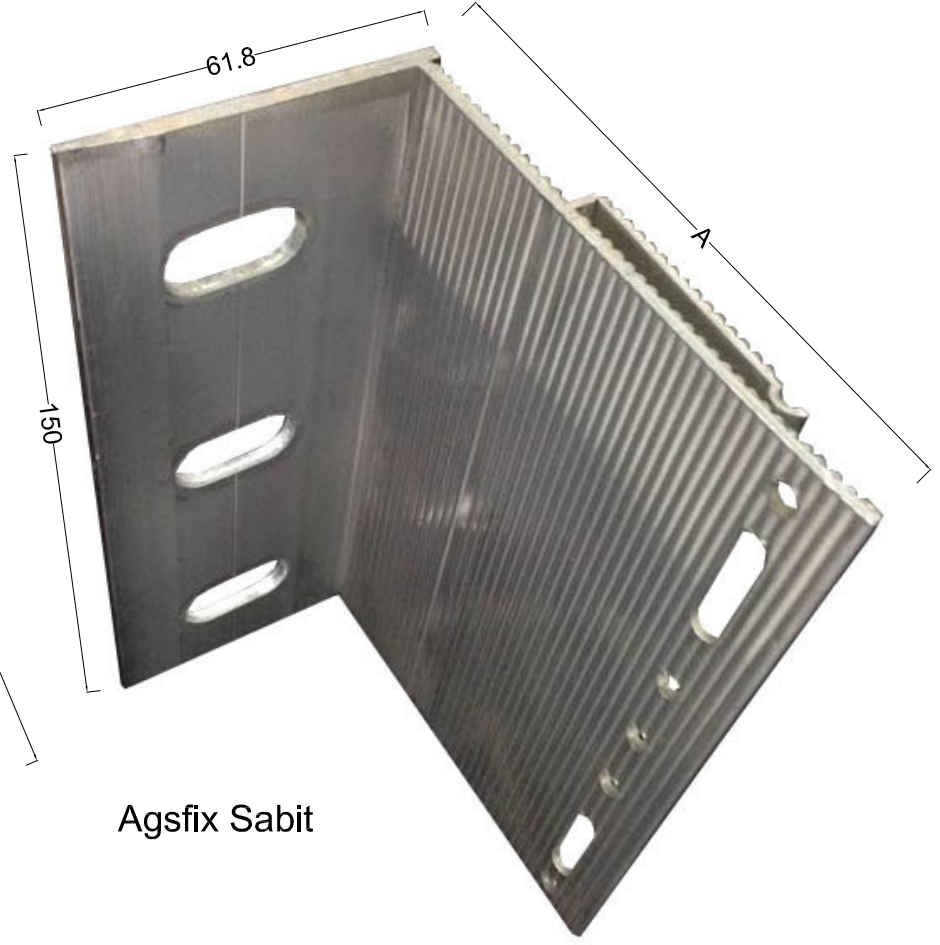

kod	profil	profil özellikleri	kod	profil	profil özellikleri
T01		T Profil (Kanallı)	L01		L Profil (Kanallı)
		renk : ral			renk : ral
K01		Köşe Taşıyıcı Profili	KL01		Klips (Adet olarak temin edilir.)
		renk : ral			
T 05		Köşe Profili		Köşe Profili
		renk : ral			renk : ral
		AKB 5,5x25 (M.U.V)			EPDM Fitol
		3,9x19 YHB (M.U.V)			Paslanmaz Pim
		3,9x19 YSB (M.U.V)			
		Çelik Dübel			4x10 pop perçin
		Plastik Dübel			4,8x25 Geniş kafa pop perçin (Ral renginde boyanabilir)

İzofix Sabit

A x 61.8 x 150 mm
80 x 61.8 x 150 mm
100 x 61.8 x 150 mm
120 x 61.8 x 150 mm
140 x 61.8 x 150 mm
160 x 61.8 x 150 mm
180 x 61.8 x 150 mm

İzofix Hareketli

A x 61.8 x 80 mm
80 x 61.8 x 80 mm
100 x 61.8 x 80 mm
120 x 61.8 x 80 mm
140 x 61.8 x 80 mm
160 x 61.8 x 80 mm
180 x 61.8 x 80 mm

Agsfix Hareketli

Agsfix Sabit

Agsfix Sabit

Agsfix Sabit

A x 61.8 x 150 mm
80 x 61.8 x 150 mm
100 x 61.8 x 150 mm
120 x 61.8 x 150 mm
140 x 61.8 x 150 mm
160 x 61.8 x 150 mm
180 x 61.8 x 150 mm

Agsfix Hareketli

A x 61.8 x 80 mm
80 x 61.8 x 80 mm
100 x 61.8 x 80 mm
120 x 61.8 x 80 mm
140 x 61.8 x 80 mm
160 x 61.8 x 80 mm
180 x 61.8 x 80 mm

Agsfix Hareketli

Smartfix

ÖN GÖRÜNÜŞ

YAN GÖRÜNÜŞ

Ags Sabit Braket

Ags Hareketli Braket