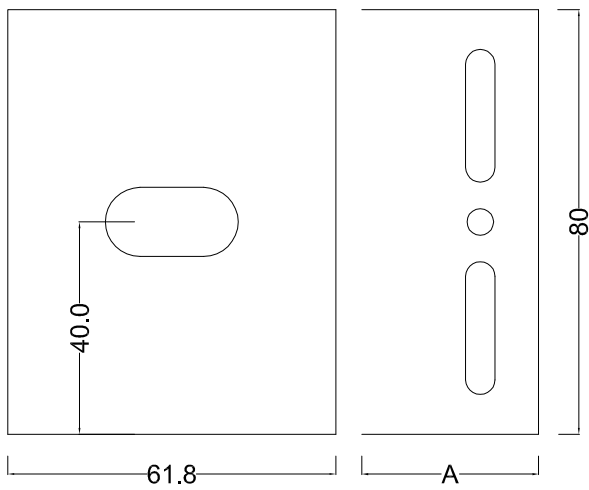

A x 61.8 x 80 mm
80 x 61.8 x 80 mm
100 x 61.8 x 80 mm
120 x 61.8 x 80 mm
140 x 61.8 x 80 mm
160 x 61.8 x 80 mm
180 x 61.8 x 80 mm

Agsfix Hareketli

Smartfix

ÖN GÖRÜNÜŞ

YAN GÖRÜNÜŞ

Ags Sabit Braket

Ags Hareketli Braket

Ags Braket Hareketli

A x 61.8 x 80 mm
60 x 61.8 x 80 mm
80 x 61.8 x 80 mm
100 x 61.8 x 80 mm
120 x 61.8 x 80 mm
140 x 61.8 x 80 mm
160 x 61.8 x 80 mm
180 x 61.8 x 80 mm

Ags Braket Hareketli

Ags Hareketli Braket

Ags Sabit Braket

AGS BRAKET 4mm

Ags Braket Hareketli

A x 61.8 x 80 mm
60 x 61.8 x 80 mm
80 x 61.8 x 80 mm
100 x 61.8 x 80 mm
120 x 61.8 x 80 mm
140 x 61.8 x 80 mm
160 x 61.8 x 80 mm
180 x 61.8 x 80 mm

Ags Braket Sabit

A x 61.8 x 150 mm
60 x 61.8 x 150 mm
80 x 61.8 x 150 mm
100 x 61.8 x 150 mm
120 x 61.8 x 150 mm
140 x 61.8 x 150 mm
160 x 61.8 x 150 mm
180 x 61.8 x 150 mm

Ags Braket Hareketli

Ags Braket Sabit

DETAY 3 A