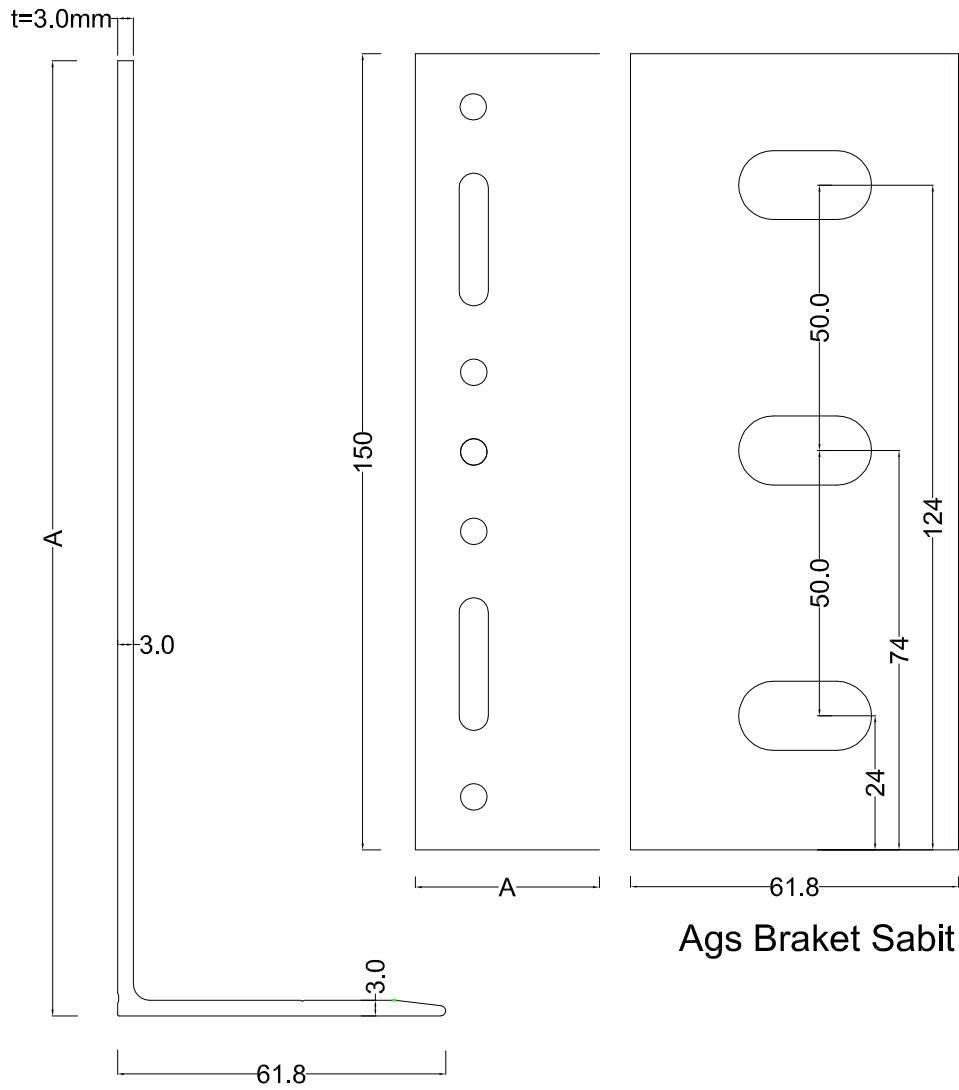

Agsfix Hareketli

Agsfix Sabit

Agsfix Sabit

Agsfix Sabit

A x 61.8 x 150 mm
80 x 61.8 x 150 mm
100 x 61.8 x 150 mm
120 x 61.8 x 150 mm
140 x 61.8 x 150 mm
160 x 61.8 x 150 mm
180 x 61.8 x 150 mm

Agsfix Hareketli

A x 61.8 x 80 mm
80 x 61.8 x 80 mm
100 x 61.8 x 80 mm
120 x 61.8 x 80 mm
140 x 61.8 x 80 mm
160 x 61.8 x 80 mm
180 x 61.8 x 80 mm

Agsfix Hareketli

Smartfix

ÖN GÖRÜNÜŞ

YAN GÖRÜNÜŞ

Ags Sabit Braket

Ags Hareketli Braket

AGS BRAKET 3mm

Ags Braket Sabit

Ags Braket Sabit

A x 61.8 x 150 mm
60 x 61.8 x 150 mm
80 x 61.8 x 150 mm
100 x 61.8 x 150 mm
120 x 61.8 x 150 mm
140 x 61.8 x 150 mm
160 x 61.8 x 150 mm
180 x 61.8 x 150 mm

Ags Braket Hareketli

A x 61.8 x 80 mm
60 x 61.8 x 80 mm
80 x 61.8 x 80 mm
100 x 61.8 x 80 mm
120 x 61.8 x 80 mm
140 x 61.8 x 80 mm
160 x 61.8 x 80 mm
180 x 61.8 x 80 mm

Ags Braket Hareketli

Ags Hareketli Braket