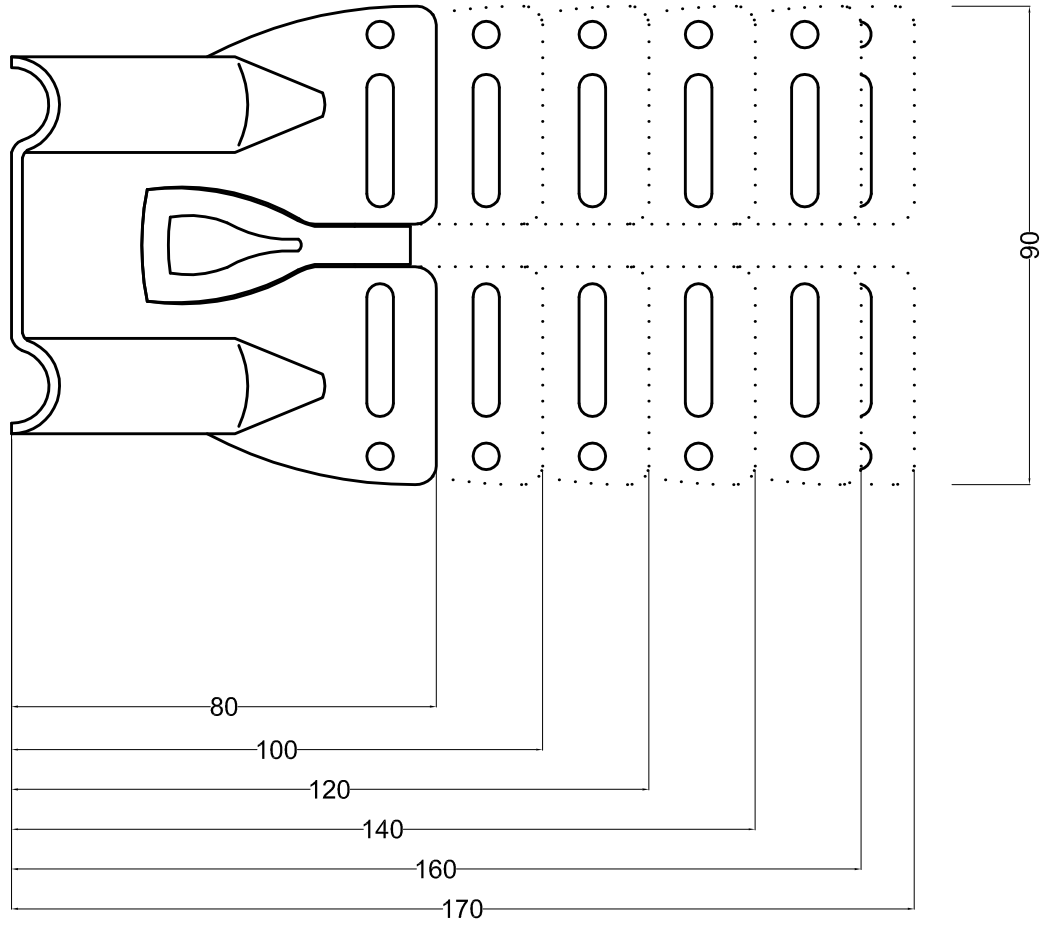

Agsfix Hareketli

Agsfix Sabit

Agsfix Sabit

Agsfix Sabit

A x 61.8 x 150 mm
80 x 61.8 x 150 mm
100 x 61.8 x 150 mm
120 x 61.8 x 150 mm
140 x 61.8 x 150 mm
160 x 61.8 x 150 mm
180 x 61.8 x 150 mm

Agsfix Hareketli

A x 61.8 x 80 mm
80 x 61.8 x 80 mm
100 x 61.8 x 80 mm
120 x 61.8 x 80 mm
140 x 61.8 x 80 mm
160 x 61.8 x 80 mm
180 x 61.8 x 80 mm

Agsfix Hareketli

Smartfix

ÖN GÖRÜNÜŞ

YAN GÖRÜNÜŞ

Ags Sabit Braket

Ags Hareketli Braket

AGS BRAKET 3mm

Ags Braket Sabit

Ags Braket Sabit

A x 61.8 x 150 mm
60 x 61.8 x 150 mm
80 x 61.8 x 150 mm
100 x 61.8 x 150 mm
120 x 61.8 x 150 mm
140 x 61.8 x 150 mm
160 x 61.8 x 150 mm
180 x 61.8 x 150 mm