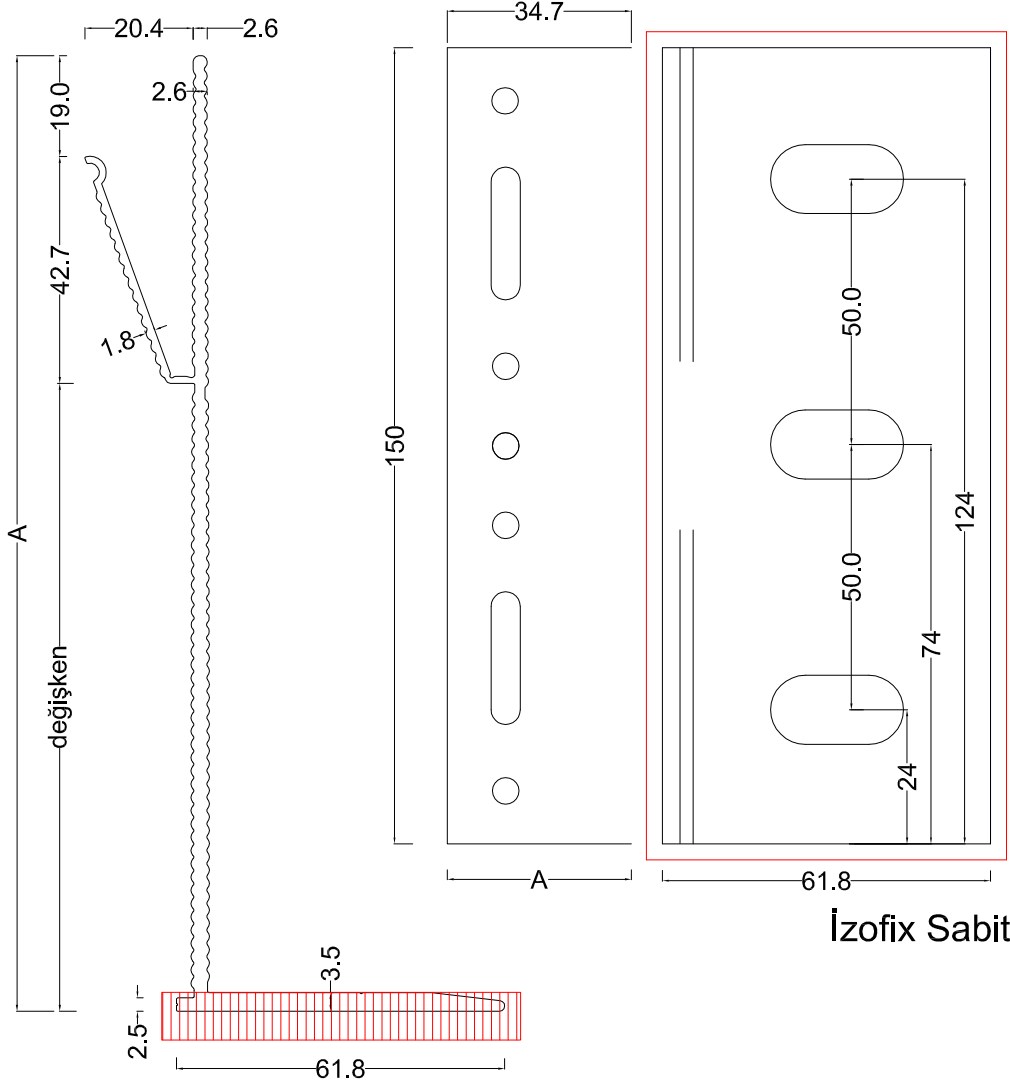

kod	profil	profil özellikleri	kod	profil	profil özellikleri
T01		T Profil (Kanallı)	L01		L Profil (Kanallı)
		renk : ral			renk : ral
K01		Köşe Taşıyıcı Profili	KL01		Klips (Adet olarak temin edilir.)
		renk : ral			
T 05		Köşe Profili		Köşe Profili
		renk : ral			renk : ral
		AKB 5,5x25 (M.U.V)			EPDM Fitol
		3,9x19 YHB (M.U.V)			Paslanmaz Pim
		3,9x19 YSB (M.U.V)			
		Çelik Dübel			4x10 pop perçin
		Plastik Dübel			4,8x25 Geniş kafa pop perçin (Ral renginde boyanabilir)

İzofix Sabit

A x 61.8 x 150 mm
80 x 61.8 x 150 mm
100 x 61.8 x 150 mm
120 x 61.8 x 150 mm
140 x 61.8 x 150 mm
160 x 61.8 x 150 mm
180 x 61.8 x 150 mm

İzofix Hareketli

A x 61.8 x 80 mm
80 x 61.8 x 80 mm
100 x 61.8 x 80 mm
120 x 61.8 x 80 mm
140 x 61.8 x 80 mm
160 x 61.8 x 80 mm
180 x 61.8 x 80 mm

Agsfix Hareketli

Agsfix Sabit

Agsfix Sabit

Agsfix Sabit

A x 61.8 x 150 mm
80 x 61.8 x 150 mm
100 x 61.8 x 150 mm
120 x 61.8 x 150 mm
140 x 61.8 x 150 mm
160 x 61.8 x 150 mm
180 x 61.8 x 150 mm

Agsfix Hareketli

A x 61.8 x 80 mm
80 x 61.8 x 80 mm
100 x 61.8 x 80 mm
120 x 61.8 x 80 mm
140 x 61.8 x 80 mm
160 x 61.8 x 80 mm
180 x 61.8 x 80 mm

Agsfix Hareketli

Smartfix

ÖN GÖRÜNÜŞ

YAN GÖRÜNÜŞ

Ags Sabit Braket

Ags Hareketli Braket