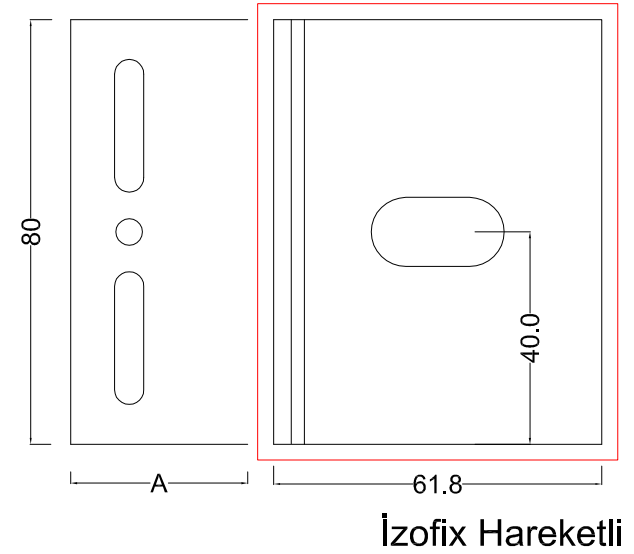

kod	profil	profil özellikleri	kod	profil	profil özellikleri
T01		T Profil (Kanallı)	L01		L Profil (Kanallı)
		renk : ral			renk : ral
K01		Köşe Taşıyıcı Profili	KL01		Klips (Adet olarak temin edilir.)
		renk : ral			
T 05		Köşe Profili		Köşe Profili
		renk : ral			renk : ral
		AKB 5,5x25 (M.U.V)			EPDM Fitol
		3,9x19 YHB (M.U.V)			Paslanmaz Pim
		3,9x19 YSB (M.U.V)			
		Çelik Dübel			4x10 pop perçin
		Plastik Dübel			4,8x25 Geniş kafa pop perçin (Ral renginde boyanabilir)

İzofix Sabit

A x 61.8 x 150 mm
80 x 61.8 x 150 mm
100 x 61.8 x 150 mm
120 x 61.8 x 150 mm
140 x 61.8 x 150 mm
160 x 61.8 x 150 mm
180 x 61.8 x 150 mm

İzofix Hareketli

A x 61.8 x 80 mm
80 x 61.8 x 80 mm
100 x 61.8 x 80 mm
120 x 61.8 x 80 mm
140 x 61.8 x 80 mm
160 x 61.8 x 80 mm
180 x 61.8 x 80 mm

Agsfix Hareketli

Agsfix Sabit

Agsfix Sabit

Agsfix Sabit

A x 61.8 x 150 mm
80 x 61.8 x 150 mm
100 x 61.8 x 150 mm
120 x 61.8 x 150 mm
140 x 61.8 x 150 mm
160 x 61.8 x 150 mm
180 x 61.8 x 150 mm

Agsfix Hareketli

A x 61.8 x 80 mm
80 x 61.8 x 80 mm
100 x 61.8 x 80 mm
120 x 61.8 x 80 mm
140 x 61.8 x 80 mm
160 x 61.8 x 80 mm
180 x 61.8 x 80 mm

Agsfix Hareketli

Smartfix

ÖN GÖRÜNÜŞ

YAN GÖRÜNÜŞ

Ags Sabit Braket

Ags Hareketli Braket