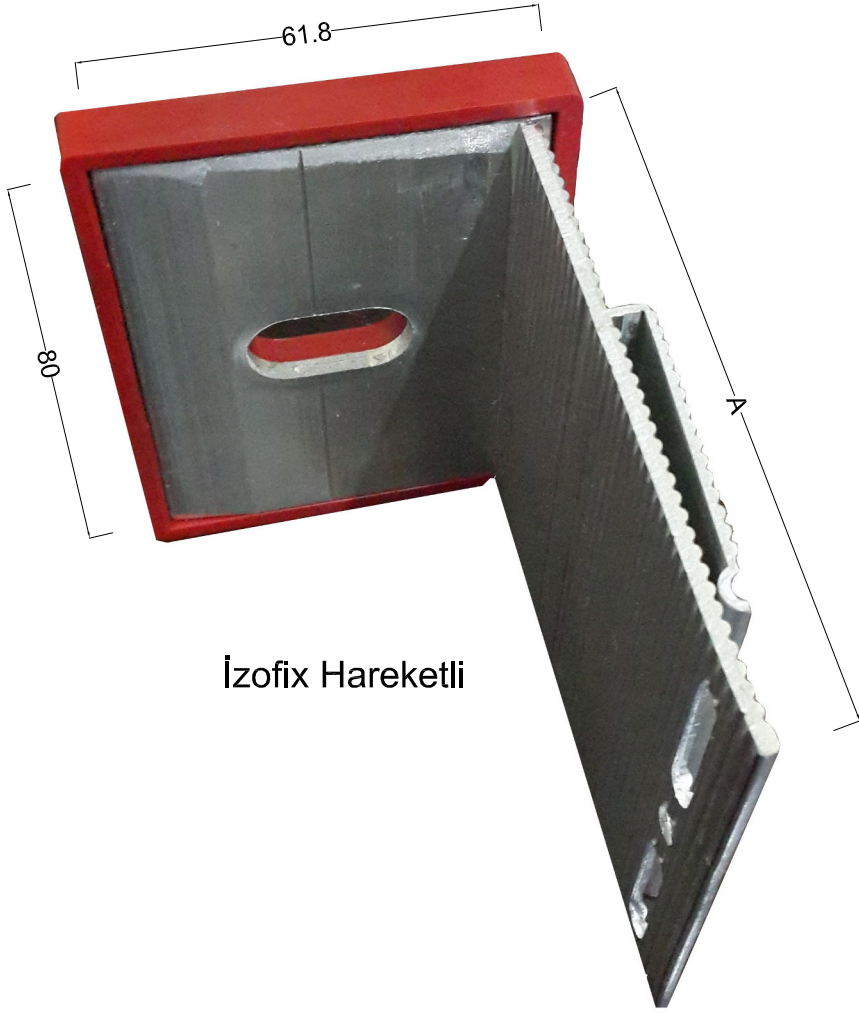

1. İZOFİX SABİT BRAKET
2. T PROFİL
3. İZOFİX HAREKETLİ BRAKET
4. FİTİL
5. KLİPS
6. SIVA
7. ISI YALITIMI
8. SU YALITIMI
9. TERRACOTTA
10. PLASTİK DÜBEL
11. ÇELİK DÜBEL
12. TAŞIYICI TUĞLA DUVAR
13. TAŞIYICI BETONARME KİRİŞ

kod	profil	profil özellikleri	kod	profil	profil özellikleri
T01		T Profil (Kanallı)	L01		L Profil (Kanallı)
		renk : ral			renk : ral
K01		Köşe Taşıyıcı Profili	KL01		Klips (Adet olarak temin edilir.)
		renk : ral			
T 05		Köşe Profili		Köşe Profili
		renk : ral			renk : ral
		AKB 5,5x25 (M.U.V)			EPDM Fitol
		3,9x19 YHB (M.U.V)			Paslanmaz Pim
		3,9x19 YSB (M.U.V)			
		Çelik Dübel			4x10 pop perçin
		Plastik Dübel			4,8x25 Geniş kafa pop perçin (Ral renginde boyanabilir)

İzofix Sabit

A x 61.8 x 150 mm
80 x 61.8 x 150 mm
100 x 61.8 x 150 mm
120 x 61.8 x 150 mm
140 x 61.8 x 150 mm
160 x 61.8 x 150 mm
180 x 61.8 x 150 mm

İzofix Hareketli

A x 61.8 x 80 mm
80 x 61.8 x 80 mm
100 x 61.8 x 80 mm
120 x 61.8 x 80 mm
140 x 61.8 x 80 mm
160 x 61.8 x 80 mm
180 x 61.8 x 80 mm

Agsfix Hareketli

Agsfix Sabit

Agsfix Sabit

Agsfix Sabit

A x 61.8 x 150 mm
80 x 61.8 x 150 mm
100 x 61.8 x 150 mm
120 x 61.8 x 150 mm
140 x 61.8 x 150 mm
160 x 61.8 x 150 mm
180 x 61.8 x 150 mm

Agsfix Hareketli