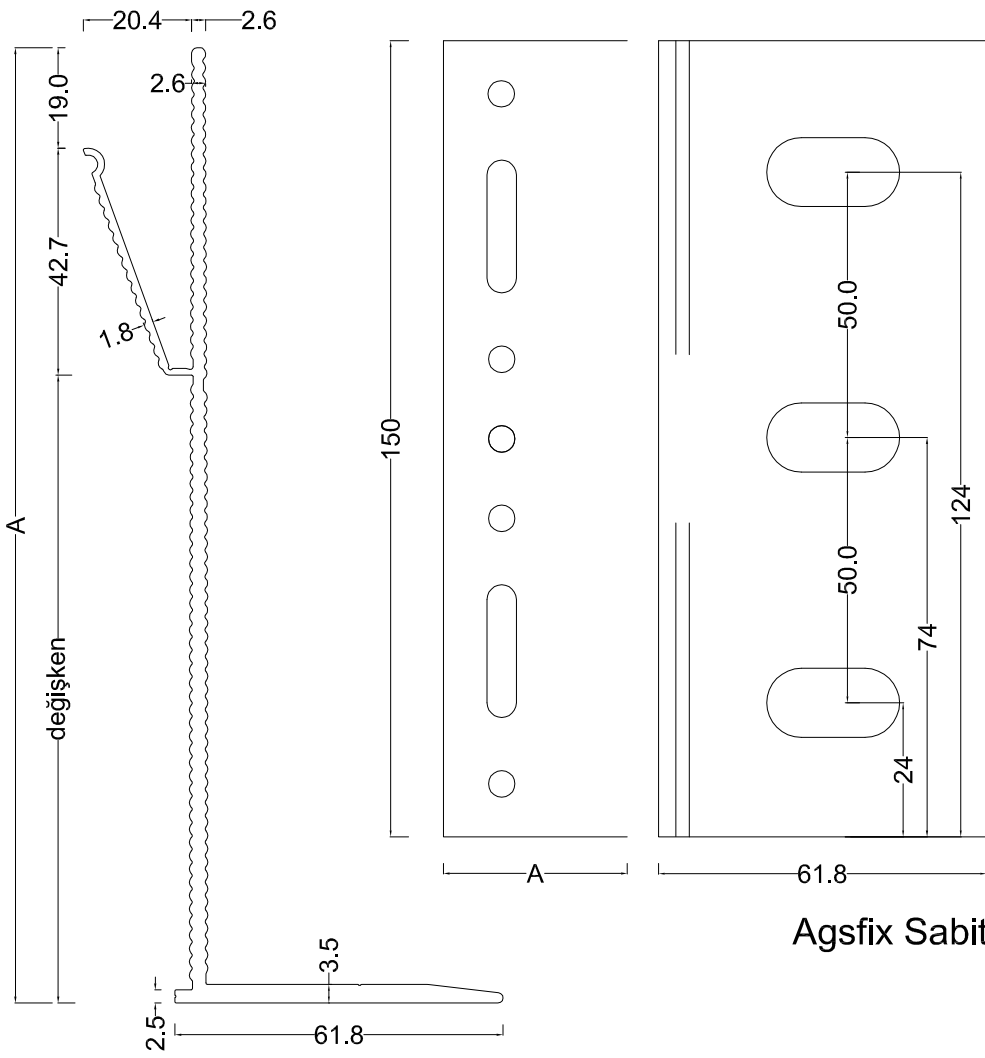

İzofix Sabit

A x 61.8 x 150 mm
80 x 61.8 x 150 mm
100 x 61.8 x 150 mm
120 x 61.8 x 150 mm
140 x 61.8 x 150 mm
160 x 61.8 x 150 mm
180 x 61.8 x 150 mm

İzofix Hareketli

A x 61.8 x 80 mm
80 x 61.8 x 80 mm
100 x 61.8 x 80 mm
120 x 61.8 x 80 mm
140 x 61.8 x 80 mm
160 x 61.8 x 80 mm
180 x 61.8 x 80 mm

Agsfix Hareketli

Agsfix Sabit

Agsfix Sabit

Agsfix Sabit

A x 61.8 x 150 mm
80 x 61.8 x 150 mm
100 x 61.8 x 150 mm
120 x 61.8 x 150 mm
140 x 61.8 x 150 mm
160 x 61.8 x 150 mm
180 x 61.8 x 150 mm

Agsfix Hareketli

A x 61.8 x 80 mm
80 x 61.8 x 80 mm
100 x 61.8 x 80 mm
120 x 61.8 x 80 mm
140 x 61.8 x 80 mm
160 x 61.8 x 80 mm
180 x 61.8 x 80 mm

Agsfix Hareketli

Smartfix

ÖN GÖRÜNÜŞ

YAN GÖRÜNÜŞ

Ags Sabit Braket

Ags Hareketli Braket

AGS BRAKET 3mm

Ags Braket Sabit

Ags Braket Sabit

A x 61.8 x 150 mm
60 x 61.8 x 150 mm
80 x 61.8 x 150 mm
100 x 61.8 x 150 mm
120 x 61.8 x 150 mm
140 x 61.8 x 150 mm
160 x 61.8 x 150 mm
180 x 61.8 x 150 mm