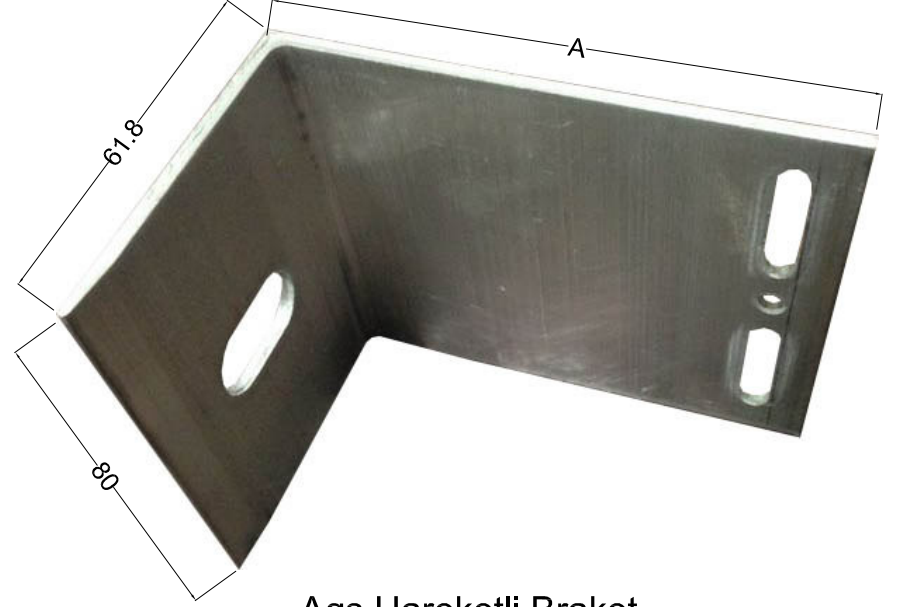

Agsfix Hareketli

Agsfix Sabit

Agsfix Sabit

Agsfix Sabit

A x 61.8 x 150 mm
80 x 61.8 x 150 mm
100 x 61.8 x 150 mm
120 x 61.8 x 150 mm
140 x 61.8 x 150 mm
160 x 61.8 x 150 mm
180 x 61.8 x 150 mm

Agsfix Hareketli

A x 61.8 x 80 mm
80 x 61.8 x 80 mm
100 x 61.8 x 80 mm
120 x 61.8 x 80 mm
140 x 61.8 x 80 mm
160 x 61.8 x 80 mm
180 x 61.8 x 80 mm

Agsfix Hareketli

Smartfix

ÖN GÖRÜNÜŞ

YAN GÖRÜNÜŞ

Ags Sabit Braket

Ags Hareketli Braket

AGS BRAKET 3mm

Ags Braket Sabit

Ags Braket Sabit

A x 61.8 x 150 mm
60 x 61.8 x 150 mm
80 x 61.8 x 150 mm
100 x 61.8 x 150 mm
120 x 61.8 x 150 mm
140 x 61.8 x 150 mm
160 x 61.8 x 150 mm
180 x 61.8 x 150 mm