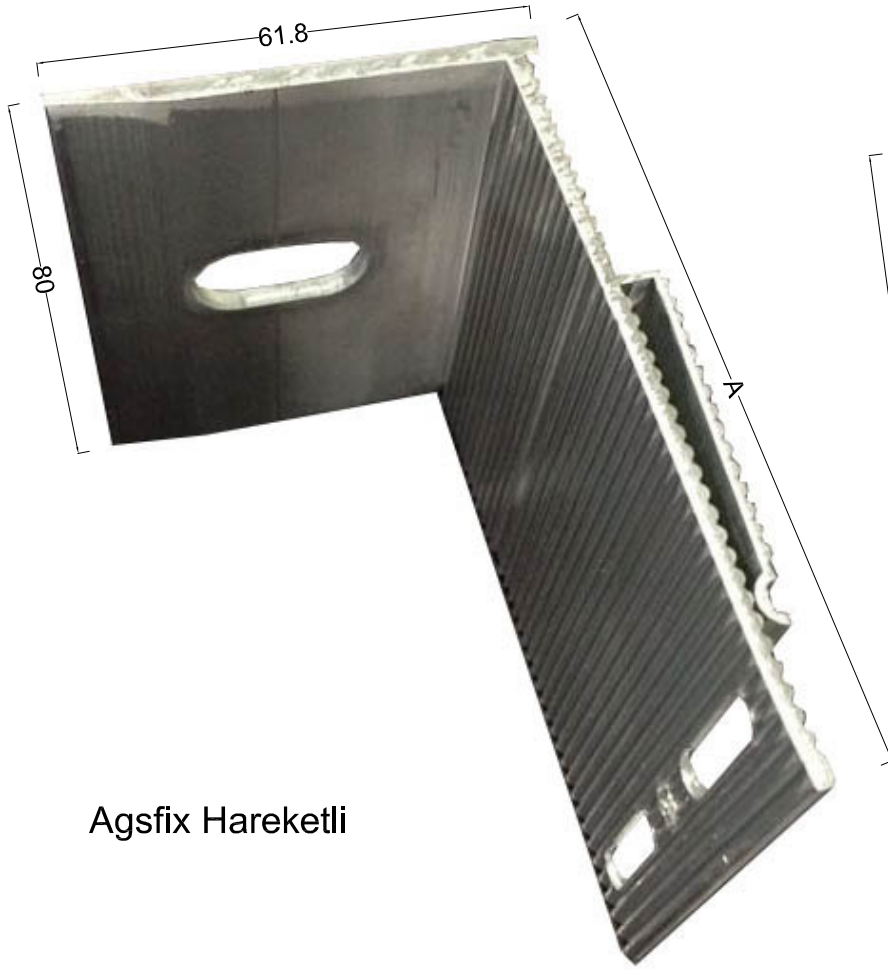

1. İZOFİX SABİT BRAKET
2. T PROFİL
3. İZOFİX HAREKETLİ BRAKET
4. FİTİL
5. KLİPS
6. SIVA
7. ISI YALITIMI
8. SU YALITIMI
9. TERRACOTTA
10. PLASTİK DÜBEL
11. ÇELİK DÜBEL
12. TAŞIYICI TUĞLA DUVAR
13. TAŞIYICI BETONARME KİRİŞ

kod	profil	profil özellikleri	kod	profil	profil özellikleri
T01		T Profil (Kanallı)	L01		L Profil (Kanallı)
		renk : ral			renk : ral
K01		Köşe Taşıyıcı Profili	KL01		Klips (Adet olarak temin edilir.)
		renk : ral			
T 05		Köşe Profili		Köşe Profili
		renk : ral			renk : ral
		AKB 5,5x25 (M.U.V)			EPDM Fitol
		3,9x19 YHB (M.U.V)			Paslanmaz Pim
		3,9x19 YSB (M.U.V)			
		Çelik Dübel			4x10 pop perçin
		Plastik Dübel			4,8x25 Geniş kafa pop perçin (Ral renginde boyanabilir)

İzofix Sabit

A x 61.8 x 150 mm
80 x 61.8 x 150 mm
100 x 61.8 x 150 mm
120 x 61.8 x 150 mm
140 x 61.8 x 150 mm
160 x 61.8 x 150 mm
180 x 61.8 x 150 mm

İzofix Hareketli

A x 61.8 x 80 mm
80 x 61.8 x 80 mm
100 x 61.8 x 80 mm
120 x 61.8 x 80 mm
140 x 61.8 x 80 mm
160 x 61.8 x 80 mm
180 x 61.8 x 80 mm

Agsfix Hareketli

Agsfix Sabit

Agsfix Sabit

Agsfix Sabit

A x 61.8 x 150 mm
80 x 61.8 x 150 mm
100 x 61.8 x 150 mm
120 x 61.8 x 150 mm
140 x 61.8 x 150 mm
160 x 61.8 x 150 mm
180 x 61.8 x 150 mm

Agsfix Hareketli