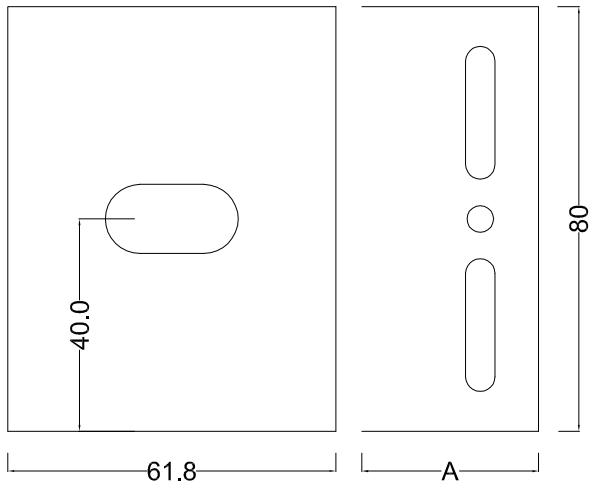

Ags Braket Sabit

A x 61.8 x 150 mm
60 x 61.8 x 150 mm
80 x 61.8 x 150 mm
100 x 61.8 x 150 mm
120 x 61.8 x 150 mm
140 x 61.8 x 150 mm
160 x 61.8 x 150 mm
180 x 61.8 x 150 mm

Ags Braket Hareketli