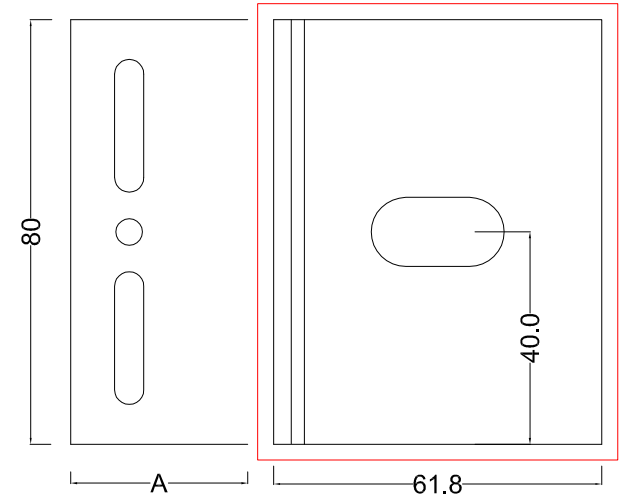

İzofix Hareketli