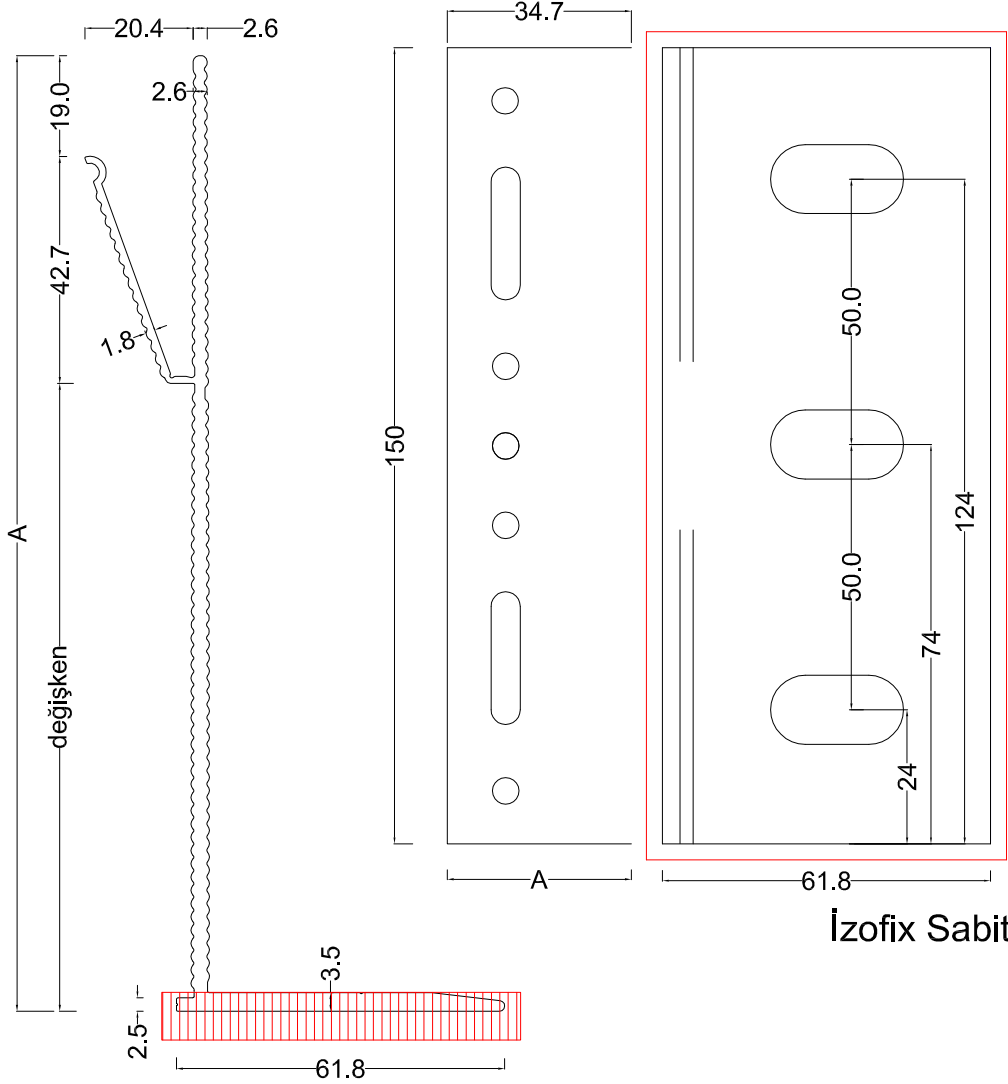

İzofix Sabit

İzofix Sabit

A x 61.8 x 150 mm
80 x 61.8 x 150 mm
100 x 61.8 x 150 mm
120 x 61.8 x 150 mm
140 x 61.8 x 150 mm
160 x 61.8 x 150 mm
180 x 61.8 x 150 mm

İzofix Hareketli

A x 61.8 x 80 mm
80 x 61.8 x 80 mm
100 x 61.8 x 80 mm
120 x 61.8 x 80 mm
140 x 61.8 x 80 mm
160 x 61.8 x 80 mm
180 x 61.8 x 80 mm