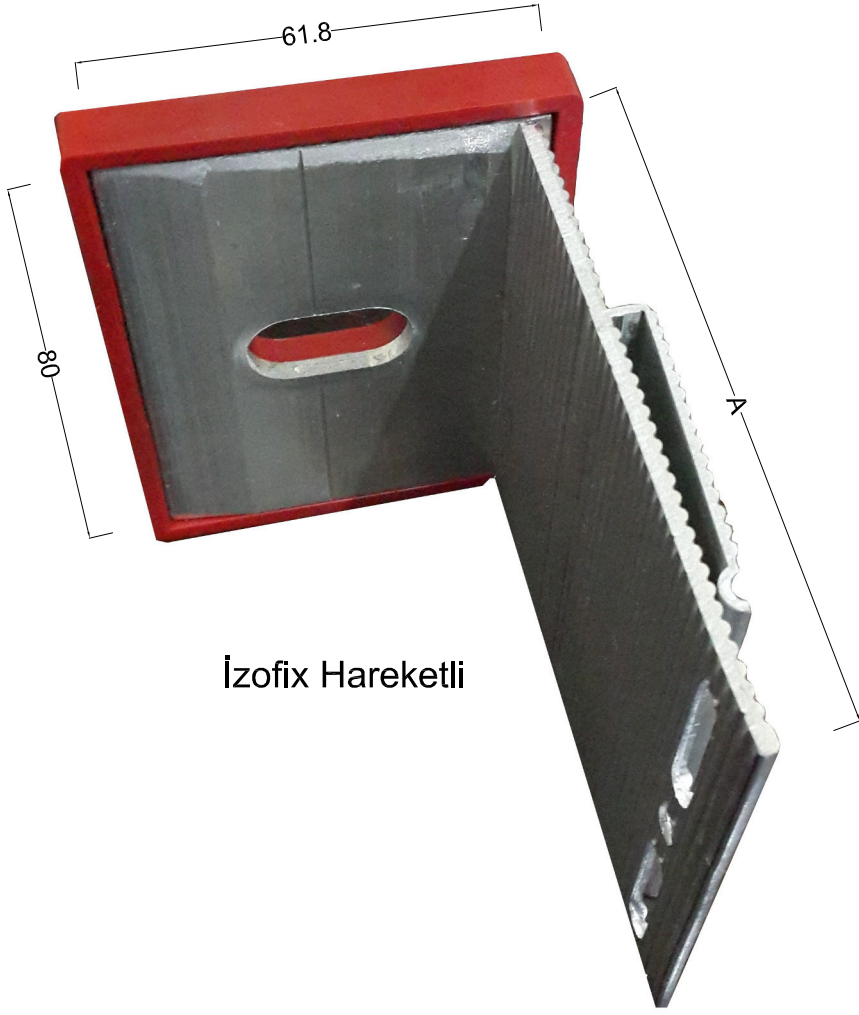

İzofix Hareketli