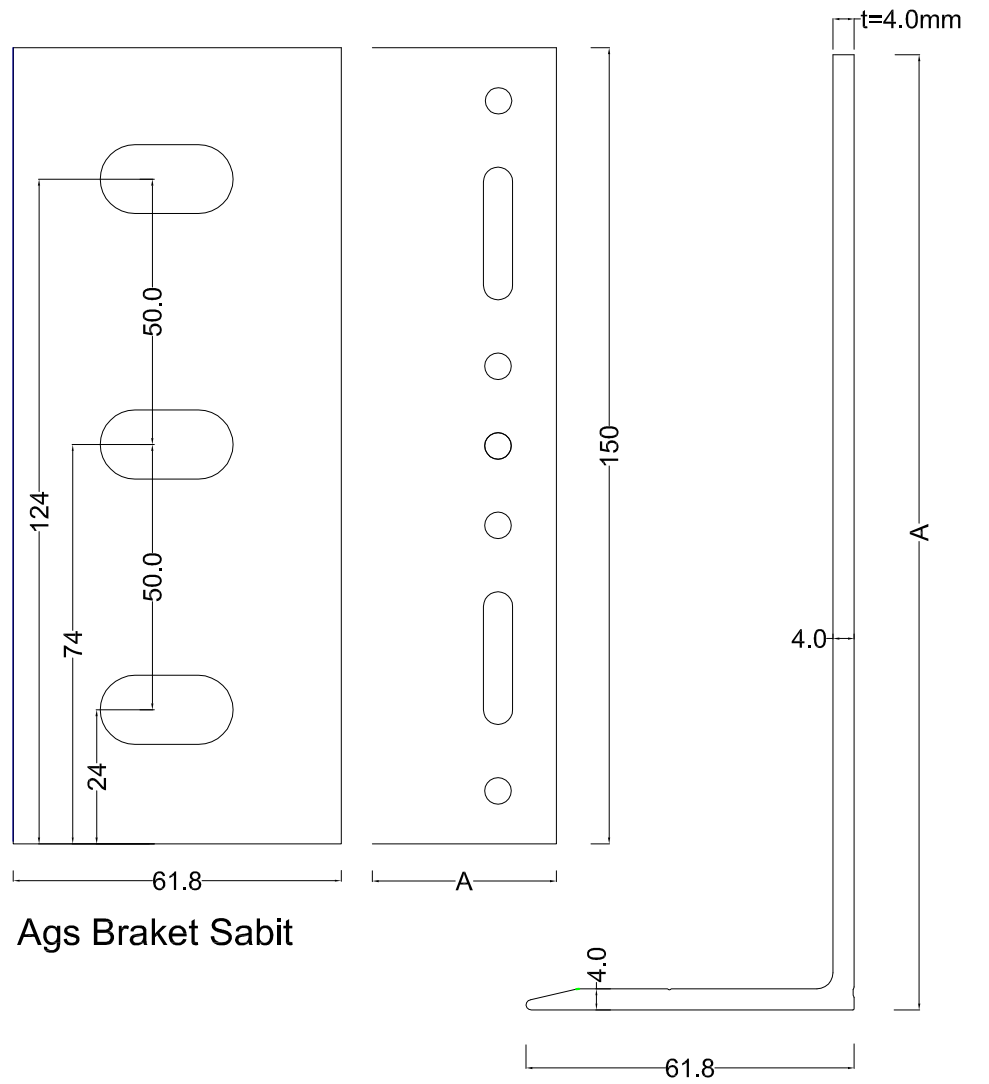

## AGS BRAKET 4mm

### Ags Braket Hareketli

A x 61.8 x 80 mm
60 x 61.8 x 80 mm
80 x 61.8 x 80 mm
100 x 61.8 x 80 mm
120 x 61.8 x 80 mm
140 x 61.8 x 80 mm
160 x 61.8 x 80 mm
180 x 61.8 x 80 mm

### Ags Braket Sabit

A x 61.8 x 150 mm
60 x 61.8 x 150 mm
80 x 61.8 x 150 mm
100 x 61.8 x 150 mm
120 x 61.8 x 150 mm
140 x 61.8 x 150 mm
160 x 61.8 x 150 mm
180 x 61.8 x 150 mm

Ags Braket Hareketli

Ags Braket Sabit