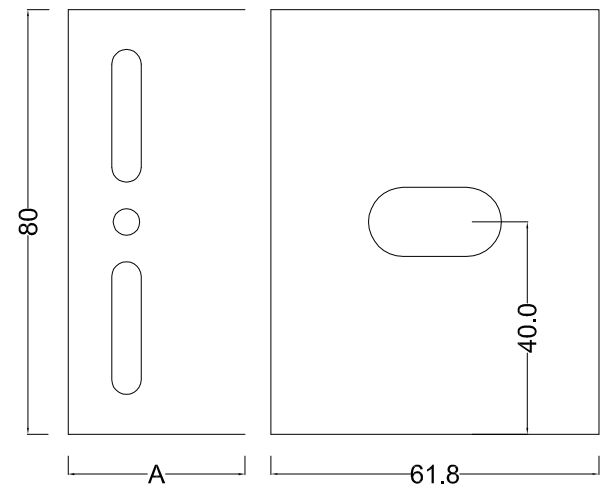

Ags Braket Hareketli