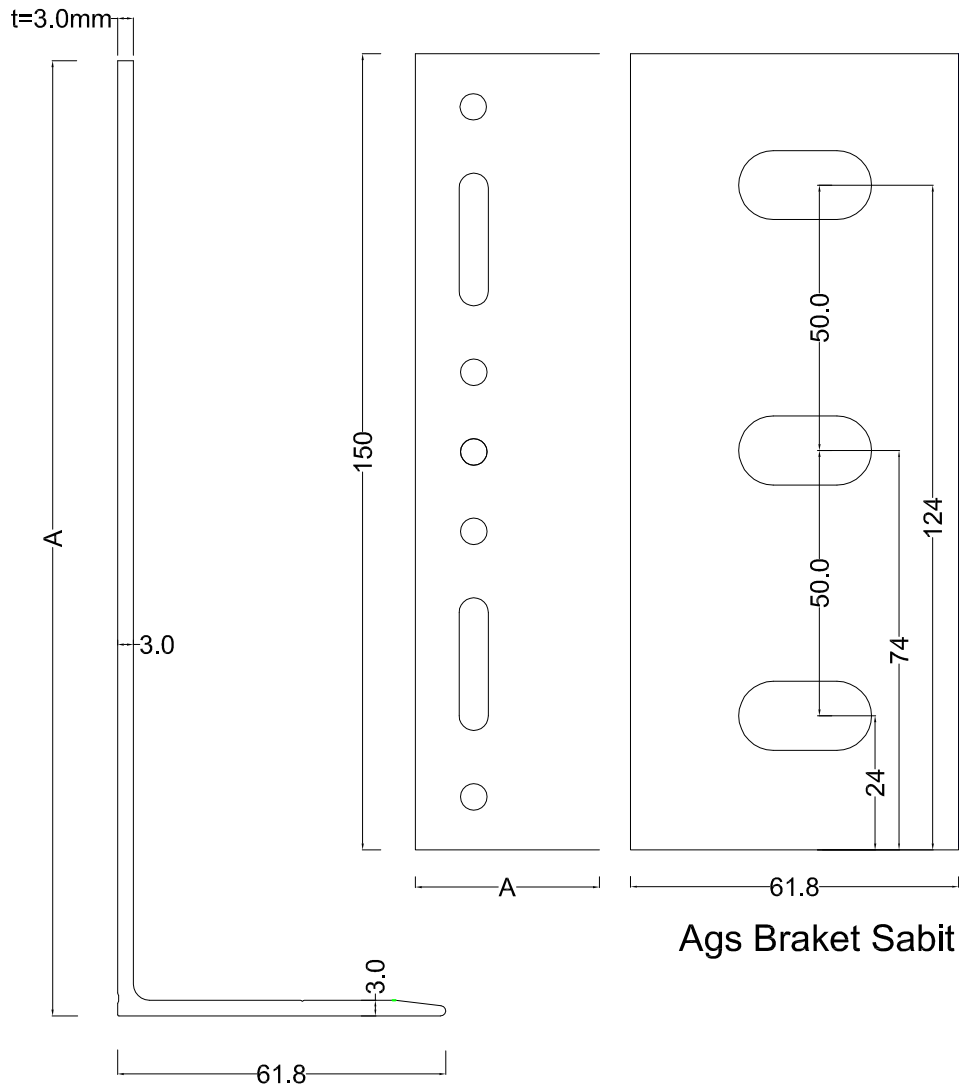

AGS BRAKET 3mm

Ags Braket Sabit

Ags Braket Sabit

A x 61.8 x 150 mm
60 x 61.8 x 150 mm
80 x 61.8 x 150 mm
100 x 61.8 x 150 mm
120 x 61.8 x 150 mm
140 x 61.8 x 150 mm
160 x 61.8 x 150 mm
180 x 61.8 x 150 mm

Ags Braket Hareketli

A x 61.8 x 80 mm
60 x 61.8 x 80 mm
80 x 61.8 x 80 mm
100 x 61.8 x 80 mm
120 x 61.8 x 80 mm
140 x 61.8 x 80 mm
160 x 61.8 x 80 mm
180 x 61.8 x 80 mm