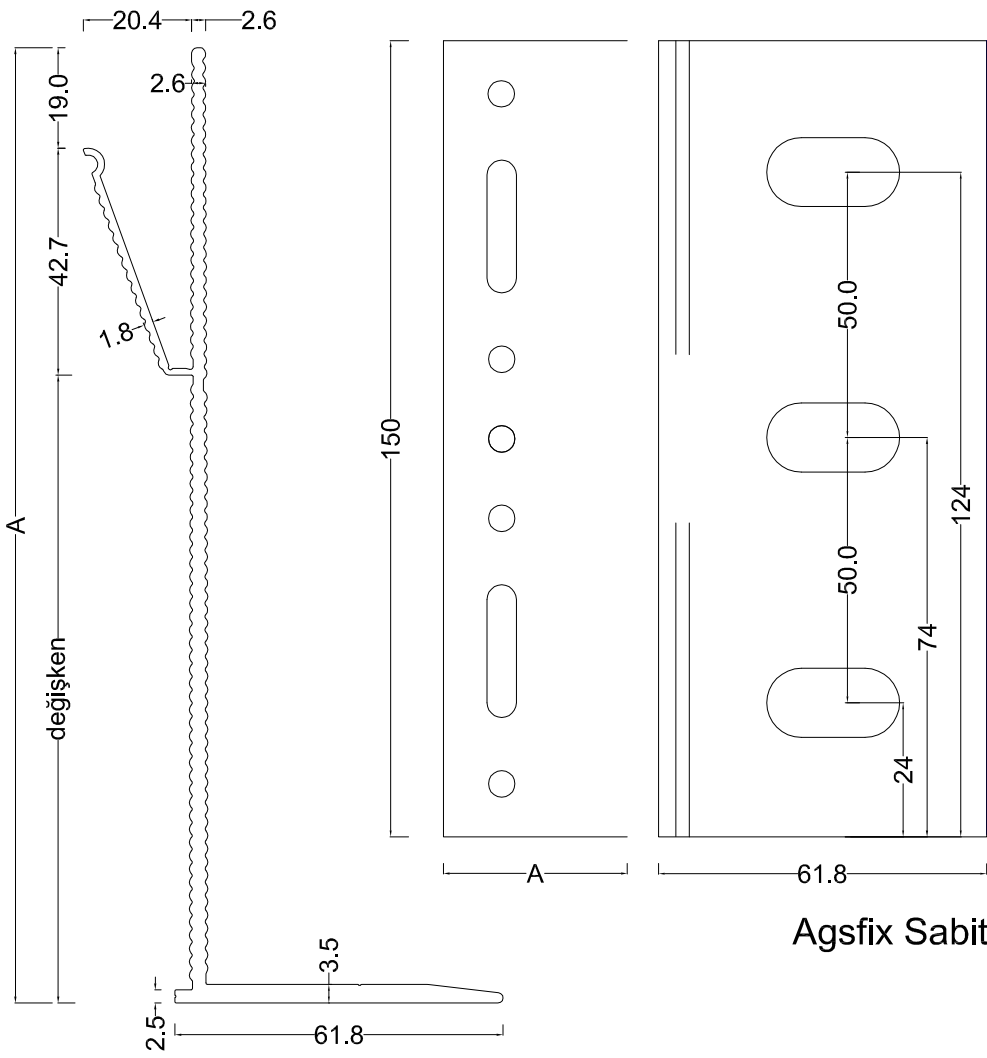

4,8x25 Geniş kafa pop perçin
(Ral renginde boyanabilir)

İzofix Hareketli

İzofix Sabit

İzofix Sabit

İzofix Sabit

A x 61.8 x 150 mm
80 x 61.8 x 150 mm
100 x 61.8 x 150 mm
120 x 61.8 x 150 mm
140 x 61.8 x 150 mm
160 x 61.8 x 150 mm
180 x 61.8 x 150 mm

İzofix Hareketli

A x 61.8 x 80 mm
80 x 61.8 x 80 mm
100 x 61.8 x 80 mm
120 x 61.8 x 80 mm
140 x 61.8 x 80 mm
160 x 61.8 x 80 mm
180 x 61.8 x 80 mm

İzofix Hareketli

Agsfix Hareketli

Agsfix Sabit

Agsfix Sabit

Agsfix Sabit

A x 61.8 x 150 mm
80 x 61.8 x 150 mm
100 x 61.8 x 150 mm
120 x 61.8 x 150 mm
140 x 61.8 x 150 mm
160 x 61.8 x 150 mm
180 x 61.8 x 150 mm

Agsfix Hareketli

A x 61.8 x 80 mm
80 x 61.8 x 80 mm
100 x 61.8 x 80 mm
120 x 61.8 x 80 mm
140 x 61.8 x 80 mm
160 x 61.8 x 80 mm
180 x 61.8 x 80 mm

Agsfix Hareketli

Smartfix

Ags Sabit Braket

Ags Hareketli Braket

AGS BRAKET 3mm

Ags Braket Sabit

Ags Braket Sabit

A x 61.8 x 150 mm
60 x 61.8 x 150 mm
80 x 61.8 x 150 mm
100 x 61.8 x 150 mm
120 x 61.8 x 150 mm
140 x 61.8 x 150 mm
160 x 61.8 x 150 mm
180 x 61.8 x 150 mm