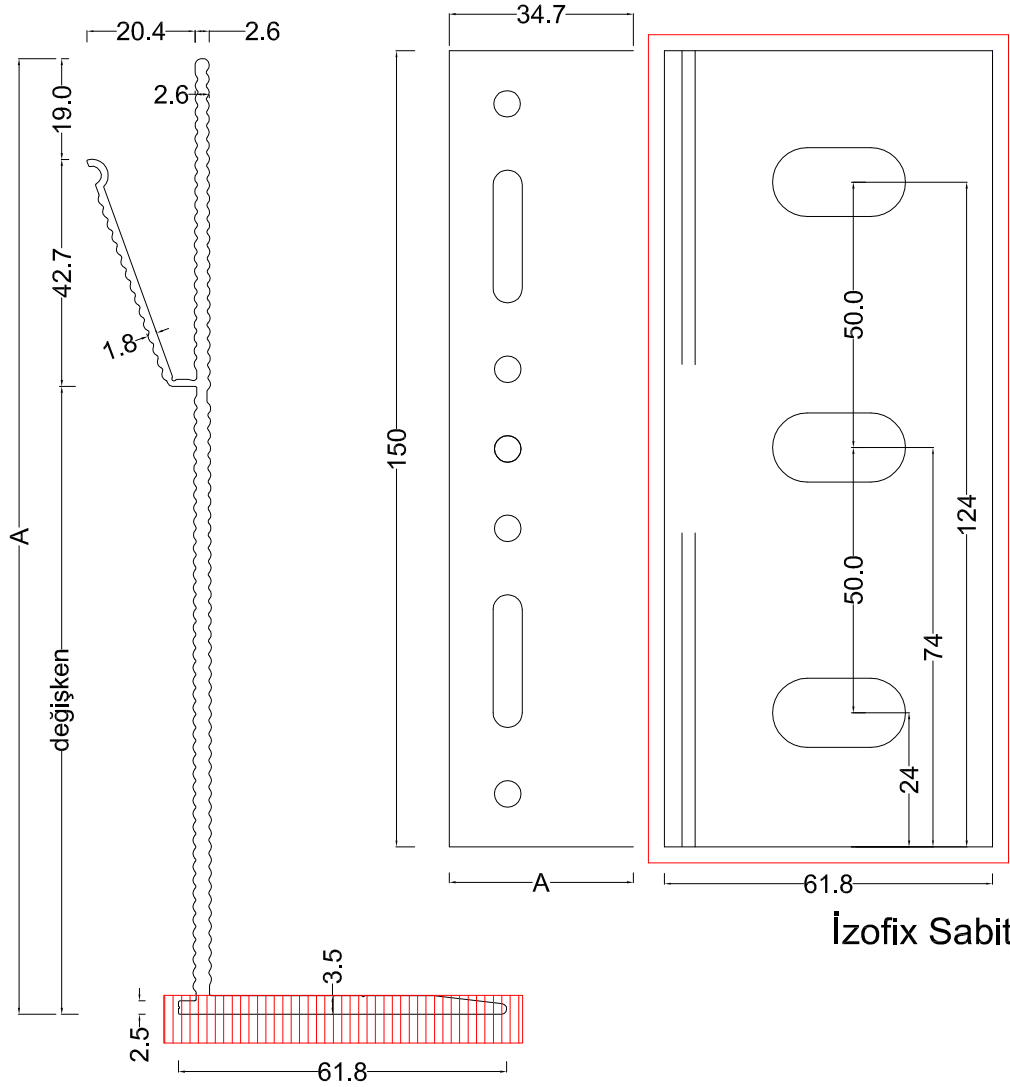

kod	profil	profil özellikleri	kod	profil	profil özellikleri
-----	--------	--------------------	-----	--------	--------------------

AKB 5,5x25 (M.U.V)

3,9x19 YHB (M.U.V)

3,9x19 YSB (M.U.V)

4x10 pop perçin

4,8x25 Geniş kafa pop perçin
(Ral renginde boyanabilir)

İzofix Hareketli

İzofix Sabit

İzofix Sabit

İzofix Sabit

A x 61.8 x 150 mm
80 x 61.8 x 150 mm
100 x 61.8 x 150 mm
120 x 61.8 x 150 mm
140 x 61.8 x 150 mm
160 x 61.8 x 150 mm
180 x 61.8 x 150 mm

İzofix Hareketli

A x 61.8 x 80 mm
80 x 61.8 x 80 mm
100 x 61.8 x 80 mm
120 x 61.8 x 80 mm
140 x 61.8 x 80 mm
160 x 61.8 x 80 mm
180 x 61.8 x 80 mm

İzofix Hareketli

Agsfix Hareketli

Agsfix Sabit

Agsfix Sabit

Agsfix Sabit

A x 61.8 x 150 mm
80 x 61.8 x 150 mm
100 x 61.8 x 150 mm
120 x 61.8 x 150 mm
140 x 61.8 x 150 mm
160 x 61.8 x 150 mm
180 x 61.8 x 150 mm

Agsfix Hareketli

A x 61.8 x 80 mm
80 x 61.8 x 80 mm
100 x 61.8 x 80 mm
120 x 61.8 x 80 mm
140 x 61.8 x 80 mm
160 x 61.8 x 80 mm
180 x 61.8 x 80 mm