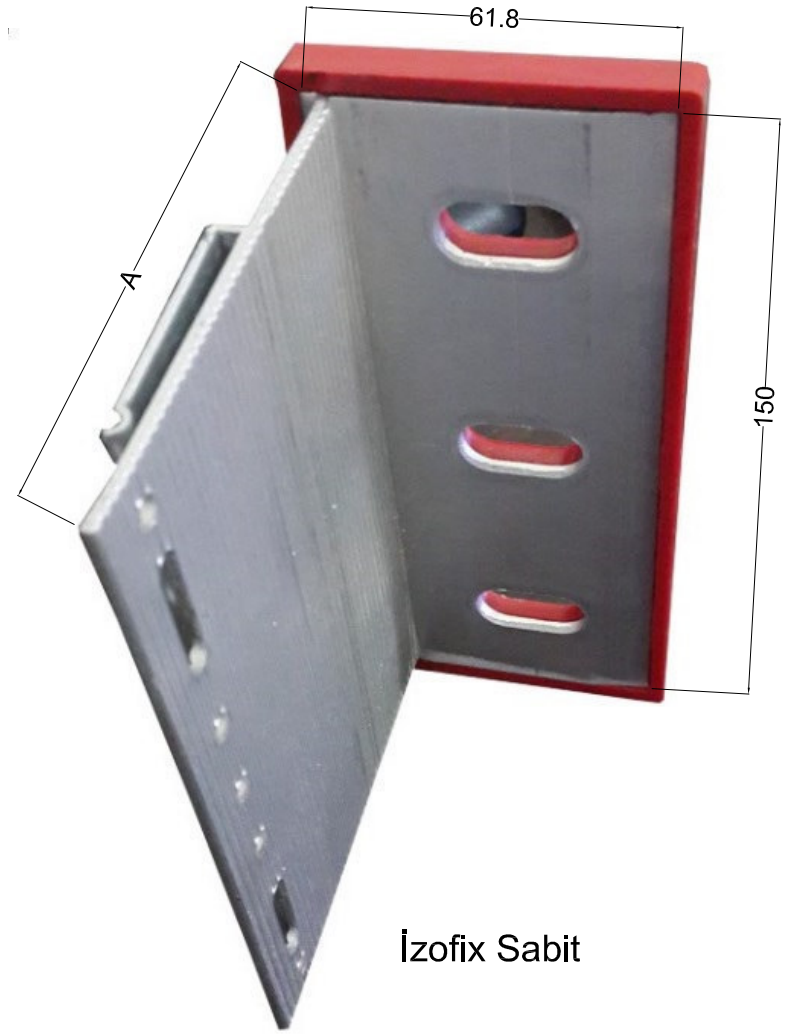

kod	profil	profil özellikleri	kod	profil	profil özellikleri
TP01	 T askı profil	renk : ral	LP01	 L Profil (50x50)	
KL01	 Üst klips (Adet olarak temin edilir.)	renk : ral	KL02	 Ara klips (Adet olarak temin edilir.)	renk : ral
FP01	 Fuga profili	renk : ral	KL03	 Alt klips (Adet olarak temin edilir.)	renk : ral
KP01	 Köşe Profili		KP02	 Köşe Profili	
	 Plastik Dübel		 Çelik Dübel		

kod	profil	profil özellikleri	kod	profil	profil özellikleri
-----	--------	--------------------	-----	--------	--------------------

AKB 5,5x25 (M.U.V)

3,9x19 YHB (M.U.V)

3,9x19 YSB (M.U.V)

4x10 pop perçin

4,8x25 Geniş kafa pop perçin
(Ral renginde boyanabilir)

İzofix Hareketli

İzofix Sabit

İzofix Sabit

İzofix Sabit

A x 61.8 x 150 mm
80 x 61.8 x 150 mm
100 x 61.8 x 150 mm
120 x 61.8 x 150 mm
140 x 61.8 x 150 mm
160 x 61.8 x 150 mm
180 x 61.8 x 150 mm

İzofix Hareketli

A x 61.8 x 80 mm
80 x 61.8 x 80 mm
100 x 61.8 x 80 mm
120 x 61.8 x 80 mm
140 x 61.8 x 80 mm
160 x 61.8 x 80 mm
180 x 61.8 x 80 mm

İzofix Hareketli

Agsfix Hareketli

Agsfix Sabit

Agsfix Sabit