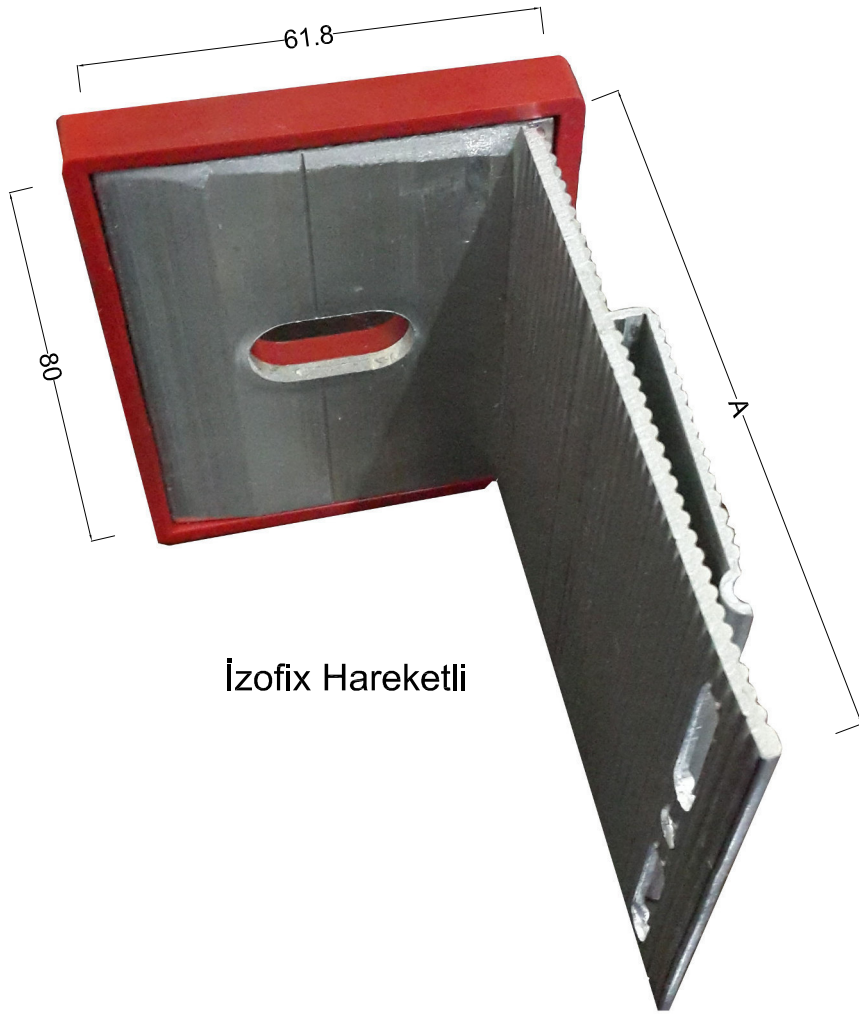

kod	profil	profil özellikleri	kod	profil	profil özellikleri
TP01	 T askı profil	renk : ral	LP01	 L Profil (50x50)	
KL01	 Üst klips (Adet olarak temin edilir.)	renk : ral	KL02	 Ara klips (Adet olarak temin edilir.)	renk : ral
FP01	 Fuga profili	renk : ral	KL03	 Alt klips (Adet olarak temin edilir.)	renk : ral
KP01	 Köşe Profili		KP02	 Köşe Profili	
	 Plastik Dübel		 Çelik Dübel		

kod	profil	profil özellikleri	kod	profil	profil özellikleri
-----	--------	--------------------	-----	--------	--------------------

AKB 5,5x25 (M.U.V)

3,9x19 YHB (M.U.V)

3,9x19 YSB (M.U.V)

4x10 pop perçin

4,8x25 Geniş kafa pop perçin
(Ral renginde boyanabilir)

İzofix Hareketli

İzofix Sabit

İzofix Sabit

İzofix Sabit

A x 61.8 x 150 mm
80 x 61.8 x 150 mm
100 x 61.8 x 150 mm
120 x 61.8 x 150 mm
140 x 61.8 x 150 mm
160 x 61.8 x 150 mm
180 x 61.8 x 150 mm

İzofix Hareketli

A x 61.8 x 80 mm
80 x 61.8 x 80 mm
100 x 61.8 x 80 mm
120 x 61.8 x 80 mm
140 x 61.8 x 80 mm
160 x 61.8 x 80 mm
180 x 61.8 x 80 mm

İzofix Hareketli

Agsfix Hareketli

Agsfix Sabit

Agsfix Sabit