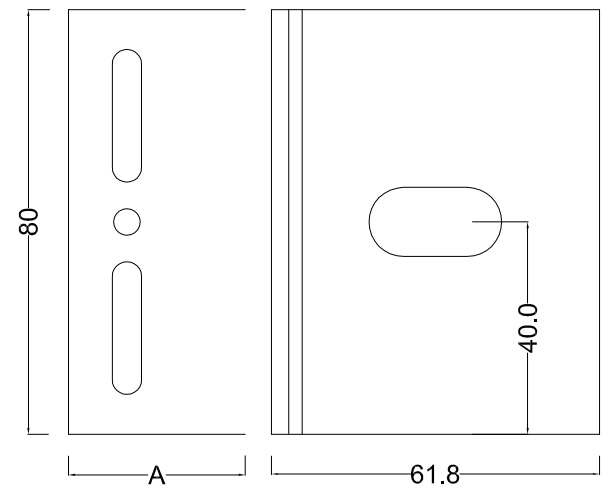

kod	profil	profil özellikleri	kod	profil	profil özellikleri
-----	--------	--------------------	-----	--------	--------------------

AKB 5,5x25 (M.U.V)

3,9x19 YHB (M.U.V)

3,9x19 YSB (M.U.V)

4x10 pop perçin

4,8x25 Geniş kafa pop perçin
(Ral renginde boyanabilir)

İzofix Hareketli

İzofix Sabit

İzofix Sabit

İzofix Sabit

A x 61.8 x 150 mm
80 x 61.8 x 150 mm
100 x 61.8 x 150 mm
120 x 61.8 x 150 mm
140 x 61.8 x 150 mm
160 x 61.8 x 150 mm
180 x 61.8 x 150 mm

İzofix Hareketli

A x 61.8 x 80 mm
80 x 61.8 x 80 mm
100 x 61.8 x 80 mm
120 x 61.8 x 80 mm
140 x 61.8 x 80 mm
160 x 61.8 x 80 mm
180 x 61.8 x 80 mm

İzofix Hareketli

Agsfix Hareketli

Agsfix Sabit

Agsfix Sabit

Agsfix Sabit

A x 61.8 x 150 mm
80 x 61.8 x 150 mm
100 x 61.8 x 150 mm
120 x 61.8 x 150 mm
140 x 61.8 x 150 mm
160 x 61.8 x 150 mm
180 x 61.8 x 150 mm

Agsfix Hareketli

A x 61.8 x 80 mm
80 x 61.8 x 80 mm
100 x 61.8 x 80 mm
120 x 61.8 x 80 mm
140 x 61.8 x 80 mm
160 x 61.8 x 80 mm
180 x 61.8 x 80 mm