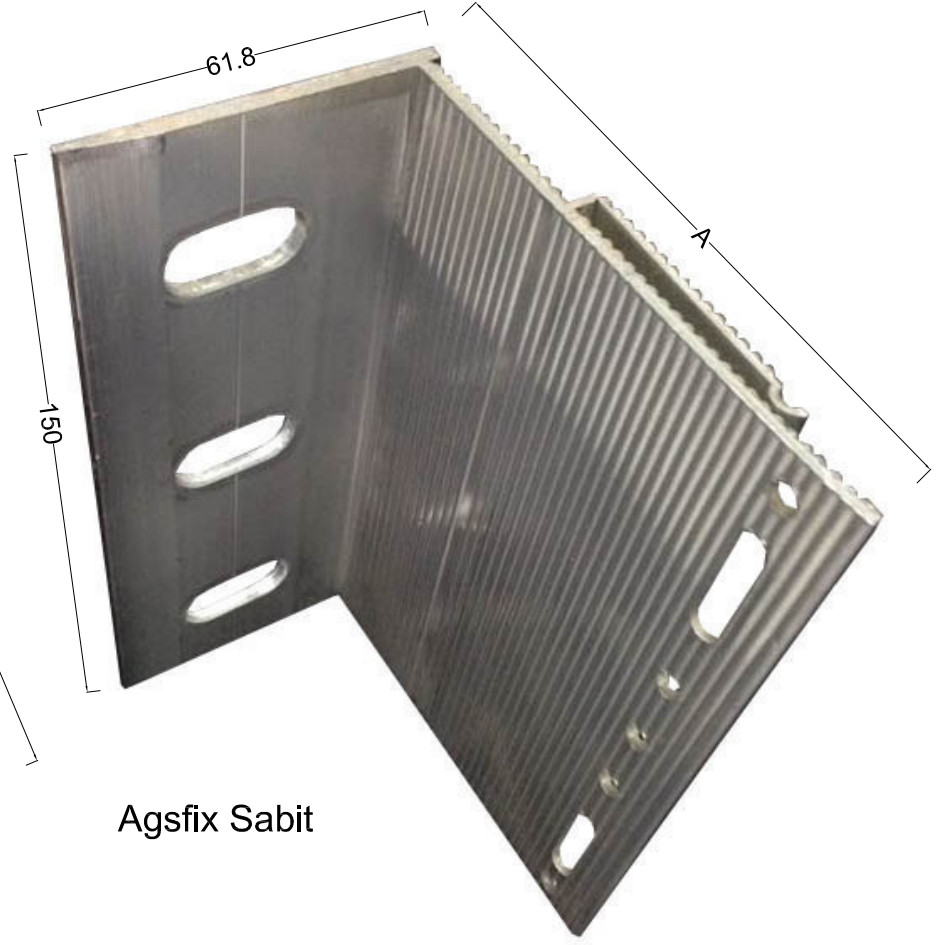

4,8x25 Geniş kafa pop perçin
(Ral renginde boyanabilir)

İzofix Hareketli

İzofix Sabit

İzofix Sabit

İzofix Sabit

A x 61.8 x 150 mm
80 x 61.8 x 150 mm
100 x 61.8 x 150 mm
120 x 61.8 x 150 mm
140 x 61.8 x 150 mm
160 x 61.8 x 150 mm
180 x 61.8 x 150 mm

İzofix Hareketli

A x 61.8 x 80 mm
80 x 61.8 x 80 mm
100 x 61.8 x 80 mm
120 x 61.8 x 80 mm
140 x 61.8 x 80 mm
160 x 61.8 x 80 mm
180 x 61.8 x 80 mm

İzofix Hareketli

Agsfix Hareketli

Agsfix Sabit

Agsfix Sabit

Agsfix Sabit

A x 61.8 x 150 mm
80 x 61.8 x 150 mm
100 x 61.8 x 150 mm
120 x 61.8 x 150 mm
140 x 61.8 x 150 mm
160 x 61.8 x 150 mm
180 x 61.8 x 150 mm

Agsfix Hareketli

A x 61.8 x 80 mm
80 x 61.8 x 80 mm
100 x 61.8 x 80 mm
120 x 61.8 x 80 mm
140 x 61.8 x 80 mm
160 x 61.8 x 80 mm
180 x 61.8 x 80 mm

Agsfix Hareketli

Smartfix

Ags Sabit Braket

Ags Hareketli Braket

AGS BRAKET 3mm

Ags Braket Sabit

Ags Braket Sabit

A x 61.8 x 150 mm
60 x 61.8 x 150 mm
80 x 61.8 x 150 mm
100 x 61.8 x 150 mm
120 x 61.8 x 150 mm
140 x 61.8 x 150 mm
160 x 61.8 x 150 mm
180 x 61.8 x 150 mm