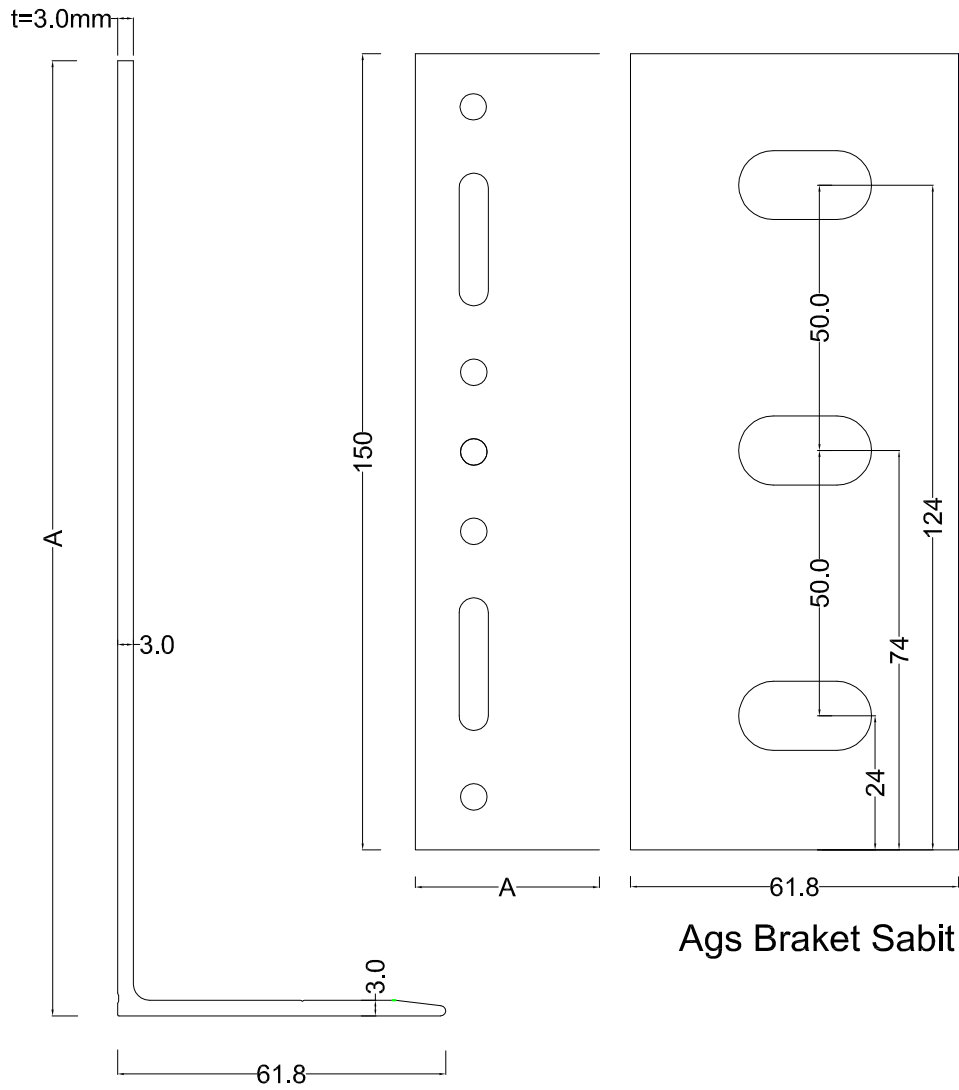

Agsfix Sabit

A x 61.8 x 150 mm
80 x 61.8 x 150 mm
100 x 61.8 x 150 mm
120 x 61.8 x 150 mm
140 x 61.8 x 150 mm
160 x 61.8 x 150 mm
180 x 61.8 x 150 mm

Agsfix Hareketli

A x 61.8 x 80 mm
80 x 61.8 x 80 mm
100 x 61.8 x 80 mm
120 x 61.8 x 80 mm
140 x 61.8 x 80 mm
160 x 61.8 x 80 mm
180 x 61.8 x 80 mm

Agsfix Hareketli

Smartfix

Ags Sabit Braket

Ags Hareketli Braket

AGS BRAKET 3mm

Ags Braket Sabit

Ags Braket Sabit

A x 61.8 x 150 mm
60 x 61.8 x 150 mm
80 x 61.8 x 150 mm
100 x 61.8 x 150 mm
120 x 61.8 x 150 mm
140 x 61.8 x 150 mm
160 x 61.8 x 150 mm
180 x 61.8 x 150 mm

Ags Braket Hareketli

A x 61.8 x 80 mm
60 x 61.8 x 80 mm
80 x 61.8 x 80 mm
100 x 61.8 x 80 mm
120 x 61.8 x 80 mm
140 x 61.8 x 80 mm
160 x 61.8 x 80 mm
180 x 61.8 x 80 mm

Ags Braket Hareketli

Ags Hareketli Braket

Ags Sabit Braket

AGS BRAKET 4mm

Ags Braket Hareketli

A x 61.8 x 80 mm
60 x 61.8 x 80 mm
80 x 61.8 x 80 mm
100 x 61.8 x 80 mm
120 x 61.8 x 80 mm
140 x 61.8 x 80 mm
160 x 61.8 x 80 mm
180 x 61.8 x 80 mm

Ags Braket Sabit