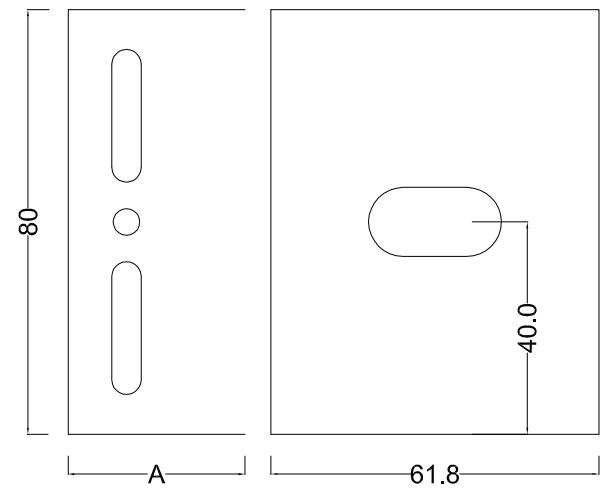

İzofix Hareketli

A x 61.8 x 80 mm
80 x 61.8 x 80 mm
100 x 61.8 x 80 mm
120 x 61.8 x 80 mm
140 x 61.8 x 80 mm
160 x 61.8 x 80 mm
180 x 61.8 x 80 mm

İzofix Hareketli

Agsfix Hareketli

Agsfix Sabit

Agsfix Sabit

Agsfix Sabit

A x 61.8 x 150 mm
80 x 61.8 x 150 mm
100 x 61.8 x 150 mm
120 x 61.8 x 150 mm
140 x 61.8 x 150 mm
160 x 61.8 x 150 mm
180 x 61.8 x 150 mm

Agsfix Hareketli

A x 61.8 x 80 mm
80 x 61.8 x 80 mm
100 x 61.8 x 80 mm
120 x 61.8 x 80 mm
140 x 61.8 x 80 mm
160 x 61.8 x 80 mm
180 x 61.8 x 80 mm

Agsfix Hareketli

Smartfix

Ags Sabit Braket

Ags Hareketli Braket

AGS BRAKET 3mm

Ags Braket Sabit

Ags Braket Sabit

A x 61.8 x 150 mm
60 x 61.8 x 150 mm
80 x 61.8 x 150 mm
100 x 61.8 x 150 mm
120 x 61.8 x 150 mm
140 x 61.8 x 150 mm
160 x 61.8 x 150 mm
180 x 61.8 x 150 mm

Ags Braket Hareketli

A x 61.8 x 80 mm
60 x 61.8 x 80 mm
80 x 61.8 x 80 mm
100 x 61.8 x 80 mm
120 x 61.8 x 80 mm
140 x 61.8 x 80 mm
160 x 61.8 x 80 mm
180 x 61.8 x 80 mm

Ags Braket Hareketli

Ags Hareketli Braket