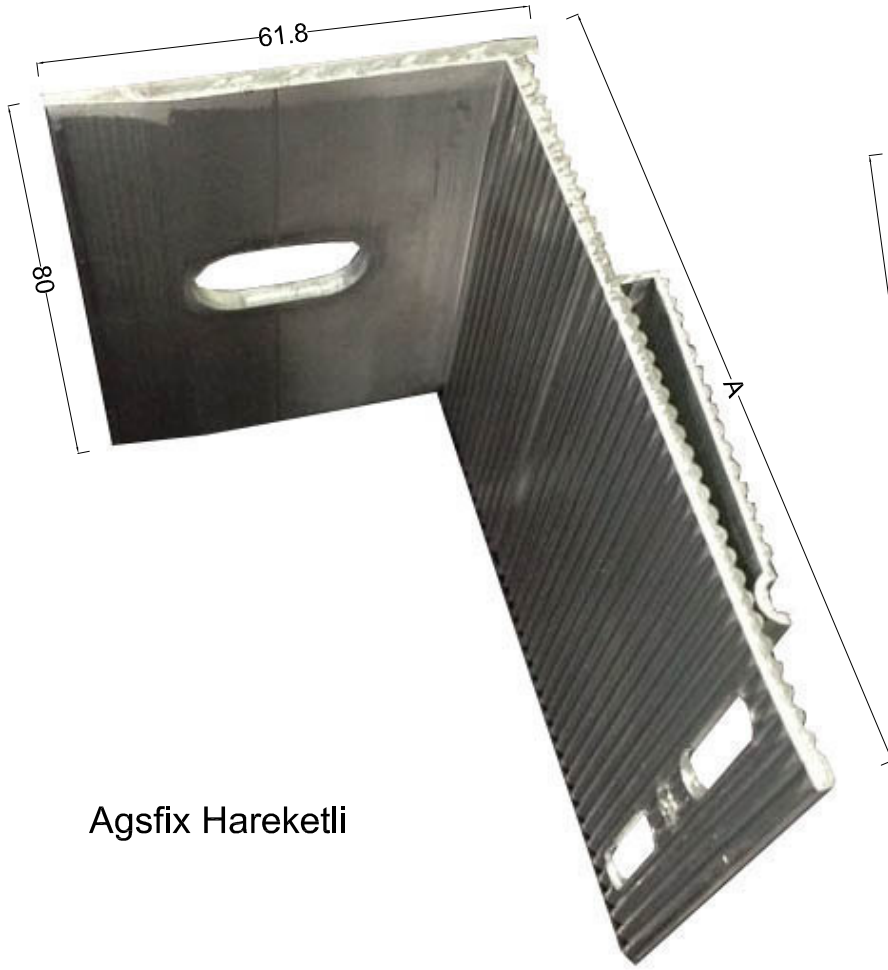

4,8x25 Geniş kafa pop perçin
(Ral renginde boyanabilir)

İzofix Hareketli

İzofix Sabit

İzofix Sabit

İzofix Sabit

A x 61.8 x 150 mm
80 x 61.8 x 150 mm
100 x 61.8 x 150 mm
120 x 61.8 x 150 mm
140 x 61.8 x 150 mm
160 x 61.8 x 150 mm
180 x 61.8 x 150 mm

İzofix Hareketli

A x 61.8 x 80 mm
80 x 61.8 x 80 mm
100 x 61.8 x 80 mm
120 x 61.8 x 80 mm
140 x 61.8 x 80 mm
160 x 61.8 x 80 mm
180 x 61.8 x 80 mm

İzofix Hareketli

Agsfix Hareketli

Agsfix Sabit

Agsfix Sabit