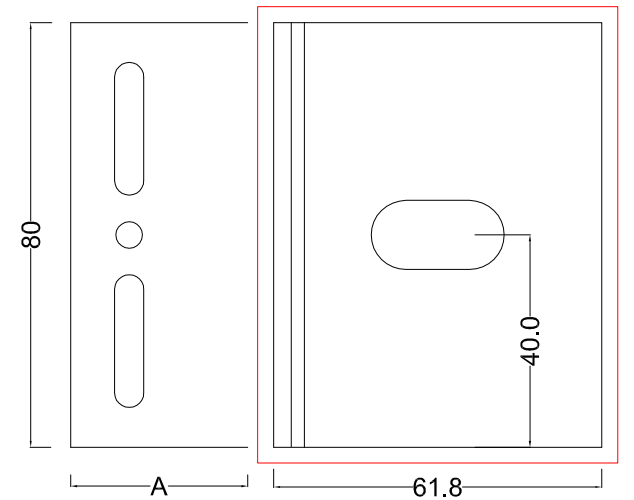

kod	profil	profil özellikleri	kod	profil	profil özellikleri
-----	--------	--------------------	-----	--------	--------------------

AKB 5,5x25 (M.U.V)

3,9x19 YHB (M.U.V)

3,9x19 YSB (M.U.V)

4x10 pop perçin

4,8x25 Geniş kafa pop perçin
(Ral renginde boyanabilir)

İzofix Hareketli

İzofix Sabit

İzofix Sabit

İzofix Sabit

A x 61.8 x 150 mm
80 x 61.8 x 150 mm
100 x 61.8 x 150 mm
120 x 61.8 x 150 mm
140 x 61.8 x 150 mm
160 x 61.8 x 150 mm
180 x 61.8 x 150 mm

İzofix Hareketli

A x 61.8 x 80 mm
80 x 61.8 x 80 mm
100 x 61.8 x 80 mm
120 x 61.8 x 80 mm
140 x 61.8 x 80 mm
160 x 61.8 x 80 mm
180 x 61.8 x 80 mm

İzofix Hareketli

Agsfix Hareketli

Agsfix Sabit

Agsfix Sabit

Agsfix Sabit

A x 61.8 x 150 mm
80 x 61.8 x 150 mm
100 x 61.8 x 150 mm
120 x 61.8 x 150 mm
140 x 61.8 x 150 mm
160 x 61.8 x 150 mm
180 x 61.8 x 150 mm

Agsfix Hareketli

A x 61.8 x 80 mm
80 x 61.8 x 80 mm
100 x 61.8 x 80 mm
120 x 61.8 x 80 mm
140 x 61.8 x 80 mm
160 x 61.8 x 80 mm
180 x 61.8 x 80 mm