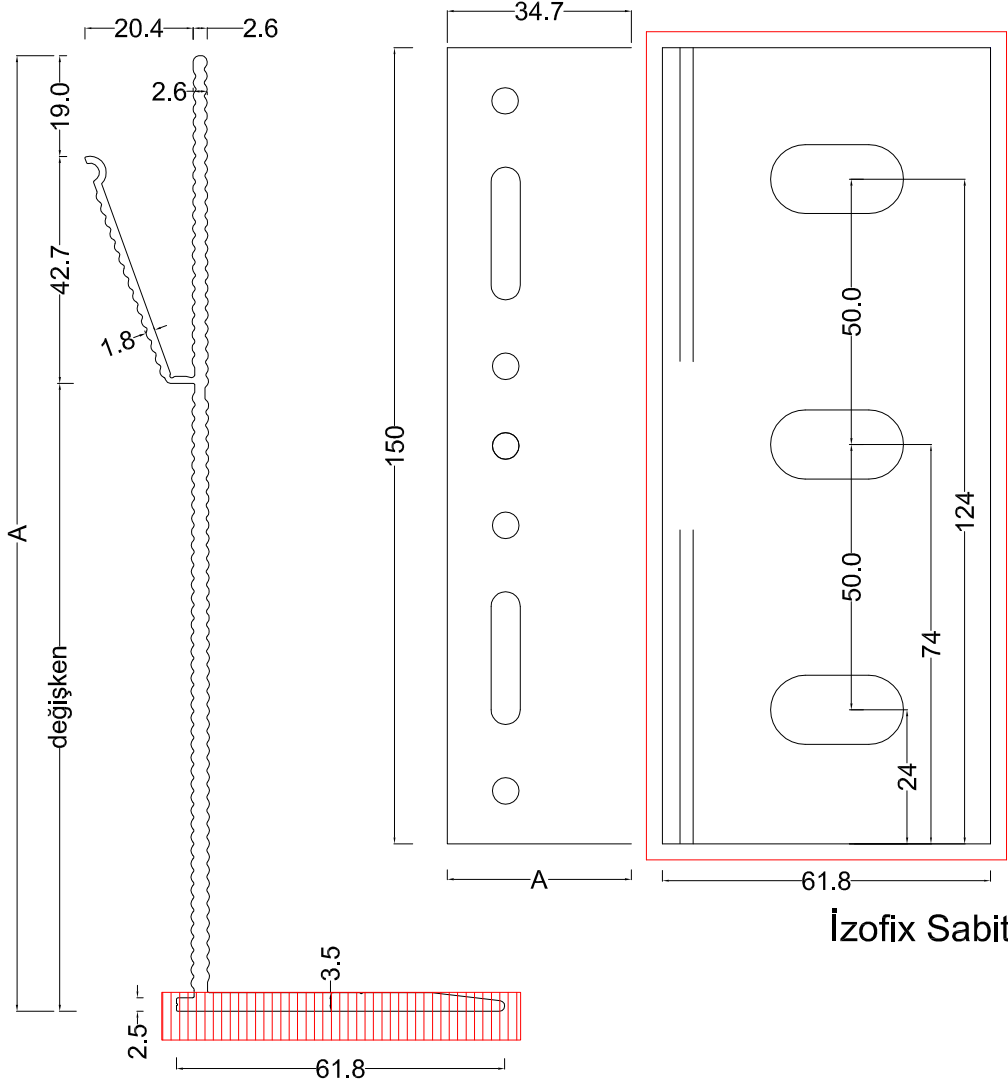

kod	profil	profil özellikleri	kod	profil	profil özellikleri
TP01		T Profil (50x50)	LP01		L Profil (25x50)
KP01		Köşe Profili	KP02		Köşe Profili
AP01		Fugalı Askı Profili (200lük ve 300lük)	AP02		Fugalı Askı Profili (250lük)
AP03		Tekli Askı Profili (200lük ve 300lük)	AP04		Tekli Askı Profili (250lük)
AP05		Köşe Askı Profili (200lük ve 300lük)	AP06		Köşe Askı Profili (250lük)

Plastik Dübel

Çelik Dübel

AKB 5,5x25 (M.U.V)

3,9x19 YHB (M.U.V)

3,9x19 YSB (M.U.V)

4x10 pop perçin

4,8x25 Geniş kafa pop perçin
(Ral renginde boyanabilir)

İzofix Hareketli

İzofix Sabit

İzofix Sabit

İzofix Sabit

A x 61.8 x 150 mm
80 x 61.8 x 150 mm
100 x 61.8 x 150 mm
120 x 61.8 x 150 mm
140 x 61.8 x 150 mm
160 x 61.8 x 150 mm
180 x 61.8 x 150 mm

İzofix Hareketli

A x 61.8 x 80 mm
80 x 61.8 x 80 mm
100 x 61.8 x 80 mm
120 x 61.8 x 80 mm
140 x 61.8 x 80 mm
160 x 61.8 x 80 mm
180 x 61.8 x 80 mm

İzofix Hareketli

Agsfix Hareketli

Agsfix Sabit

Agsfix Sabit

Agsfix Sabit

A x 61.8 x 150 mm
80 x 61.8 x 150 mm
100 x 61.8 x 150 mm
120 x 61.8 x 150 mm
140 x 61.8 x 150 mm
160 x 61.8 x 150 mm
180 x 61.8 x 150 mm