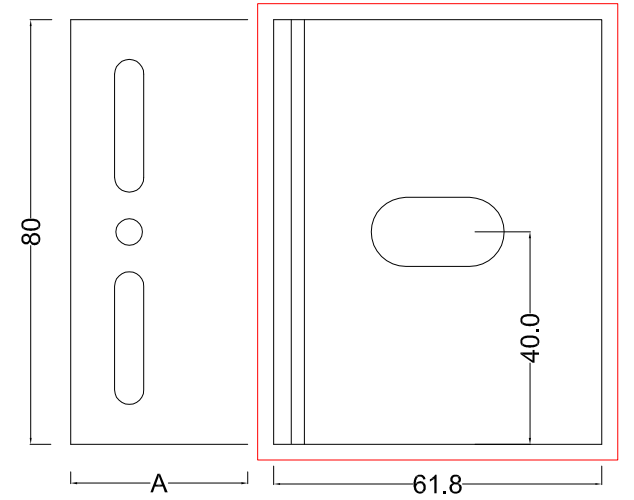

kod	profil	profil özellikleri	kod	profil	profil özellikleri
TP01		T Profil (50x50)	LP01		L Profil (25x50)
KP01		Köşe Profili	KP02		Köşe Profili
AP01		Fugalı Askı Profili (200lük ve 300lük)	AP02		Fugalı Askı Profili (250lük)
AP03		Tekli Askı Profili (200lük ve 300lük)	AP04		Tekli Askı Profili (250lük)
AP05		Köşe Askı Profili (200lük ve 300lük)	AP06		Köşe Askı Profili (250lük)

İzofix Sabit

İzofix Sabit

İzofix Sabit

A x 61.8 x 150 mm
80 x 61.8 x 150 mm
100 x 61.8 x 150 mm
120 x 61.8 x 150 mm
140 x 61.8 x 150 mm
160 x 61.8 x 150 mm
180 x 61.8 x 150 mm

İzofix Hareketli

A x 61.8 x 80 mm
80 x 61.8 x 80 mm
100 x 61.8 x 80 mm
120 x 61.8 x 80 mm
140 x 61.8 x 80 mm
160 x 61.8 x 80 mm
180 x 61.8 x 80 mm

İzofix Hareketli

Agsfix Hareketli

Agsfix Sabit

Agsfix Sabit

Agsfix Sabit

A x 61.8 x 150 mm
80 x 61.8 x 150 mm
100 x 61.8 x 150 mm
120 x 61.8 x 150 mm
140 x 61.8 x 150 mm
160 x 61.8 x 150 mm
180 x 61.8 x 150 mm

Agsfix Hareketli

A x 61.8 x 80 mm
80 x 61.8 x 80 mm
100 x 61.8 x 80 mm
120 x 61.8 x 80 mm
140 x 61.8 x 80 mm
160 x 61.8 x 80 mm
180 x 61.8 x 80 mm

Agsfix Hareketli

Smartfix

Ags Sabit Braket

Ags Hareketli Braket