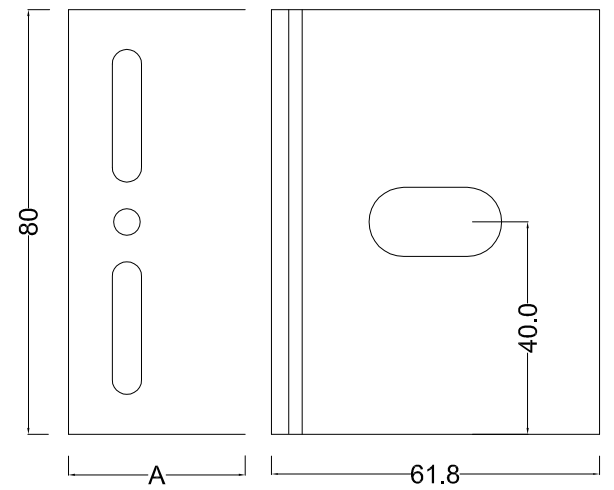

İzofix Sabit

İzofix Sabit

İzofix Sabit

A x 61.8 x 150 mm
80 x 61.8 x 150 mm
100 x 61.8 x 150 mm
120 x 61.8 x 150 mm
140 x 61.8 x 150 mm
160 x 61.8 x 150 mm
180 x 61.8 x 150 mm

İzofix Hareketli

A x 61.8 x 80 mm
80 x 61.8 x 80 mm
100 x 61.8 x 80 mm
120 x 61.8 x 80 mm
140 x 61.8 x 80 mm
160 x 61.8 x 80 mm
180 x 61.8 x 80 mm

İzofix Hareketli

Agsfix Hareketli

Agsfix Sabit

Agsfix Sabit

Agsfix Sabit

A x 61.8 x 150 mm
80 x 61.8 x 150 mm
100 x 61.8 x 150 mm
120 x 61.8 x 150 mm
140 x 61.8 x 150 mm
160 x 61.8 x 150 mm
180 x 61.8 x 150 mm

Agsfix Hareketli

A x 61.8 x 80 mm
80 x 61.8 x 80 mm
100 x 61.8 x 80 mm
120 x 61.8 x 80 mm
140 x 61.8 x 80 mm
160 x 61.8 x 80 mm
180 x 61.8 x 80 mm

Agsfix Hareketli

Smartfix

Ags Sabit Braket

Ags Hareketli Braket

AGS BRAKET 3mm

Ags Braket Sabit

Ags Braket Sabit

A x 61.8 x 150 mm
60 x 61.8 x 150 mm
80 x 61.8 x 150 mm
100 x 61.8 x 150 mm
120 x 61.8 x 150 mm
140 x 61.8 x 150 mm
160 x 61.8 x 150 mm
180 x 61.8 x 150 mm