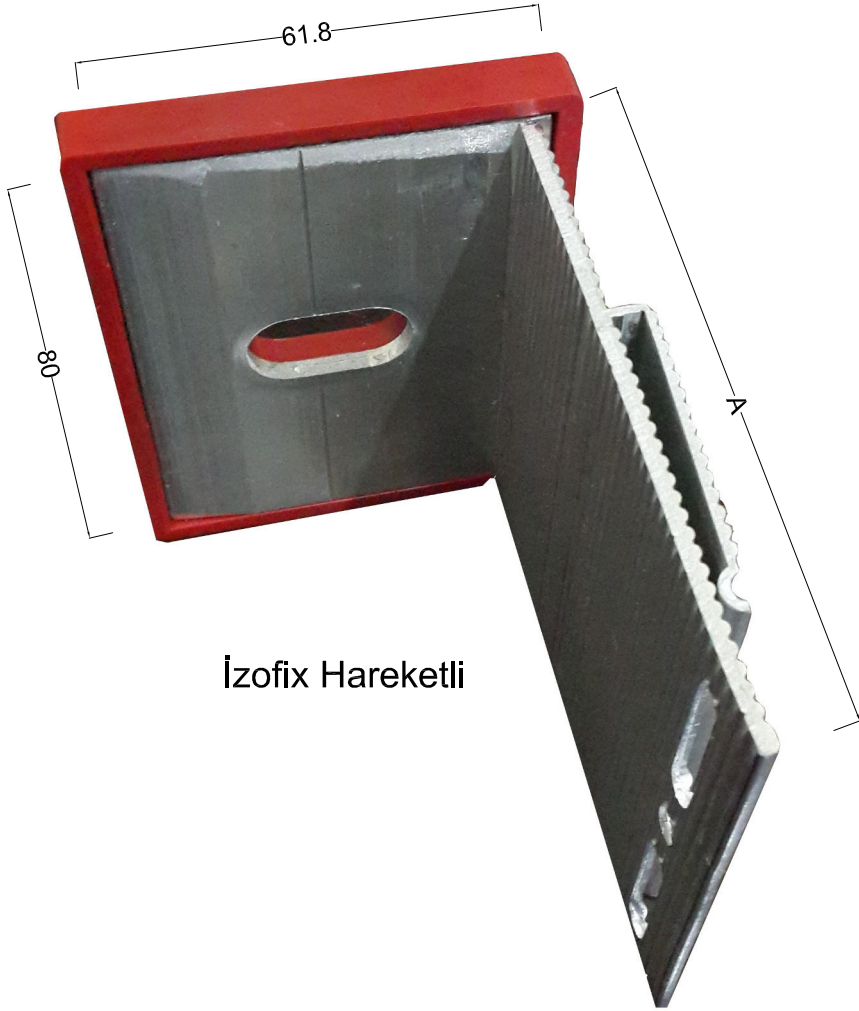

kod	profil	profil özellikleri	kod	profil	profil özellikleri
TP01		T Profil (50x50)	LP01		L Profil (25x50)
KP01		Köşe Profili	KP02		Köşe Profili
AP01		Fugalı Askı Profili (200lük ve 300lük)	AP02		Fugalı Askı Profili (250lük)
AP03		Tekli Askı Profili (200lük ve 300lük)	AP04		Tekli Askı Profili (250lük)
AP05		Köşe Askı Profili (200lük ve 300lük)	AP06		Köşe Askı Profili (250lük)

Plastik Dübel

Çelik Dübel

AKB 5,5x25 (M.U.V)

3,9x19 YHB (M.U.V)

3,9x19 YSB (M.U.V)

4x10 pop perçin

4,8x25 Geniş kafa pop perçin
(Ral renginde boyanabilir)

İzofix Hareketli

İzofix Sabit

İzofix Sabit

İzofix Sabit

A x 61.8 x 150 mm
80 x 61.8 x 150 mm
100 x 61.8 x 150 mm
120 x 61.8 x 150 mm
140 x 61.8 x 150 mm
160 x 61.8 x 150 mm
180 x 61.8 x 150 mm

İzofix Hareketli

A x 61.8 x 80 mm
80 x 61.8 x 80 mm
100 x 61.8 x 80 mm
120 x 61.8 x 80 mm
140 x 61.8 x 80 mm
160 x 61.8 x 80 mm
180 x 61.8 x 80 mm

İzofix Hareketli

Agsfix Hareketli

Agsfix Sabit

Agsfix Sabit

Agsfix Sabit

A x 61.8 x 150 mm
80 x 61.8 x 150 mm
100 x 61.8 x 150 mm
120 x 61.8 x 150 mm
140 x 61.8 x 150 mm
160 x 61.8 x 150 mm
180 x 61.8 x 150 mm