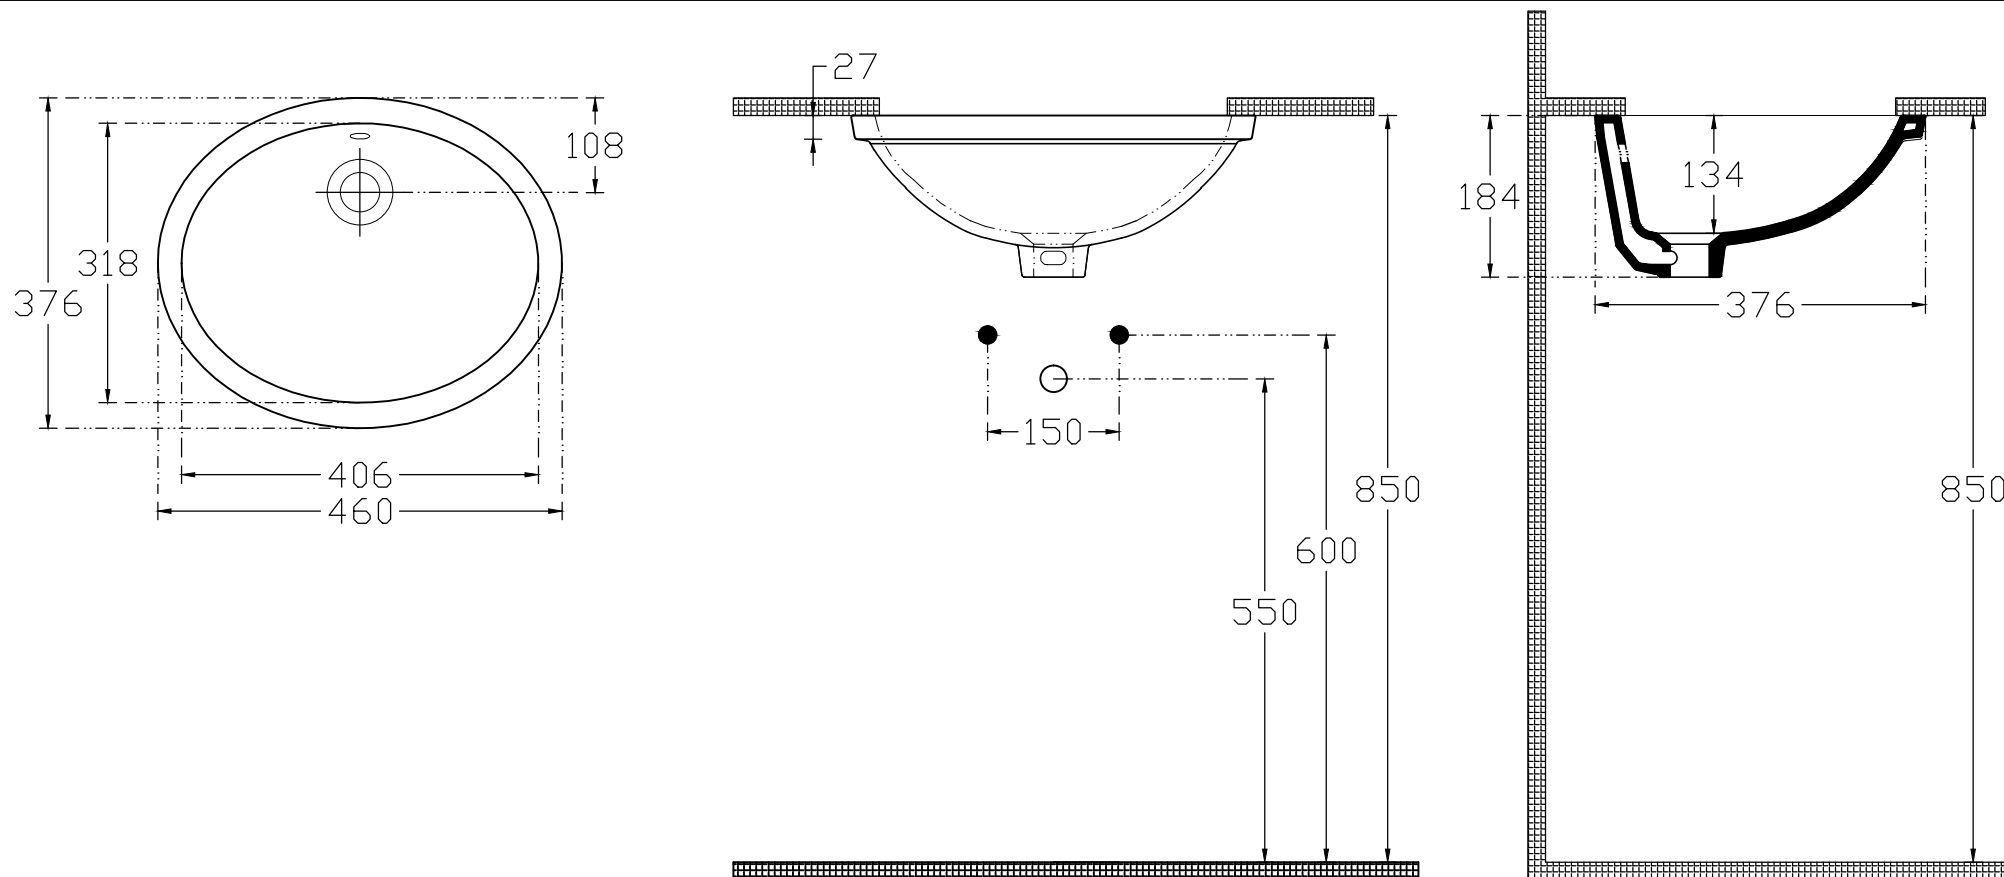

ISVEA

1962 ITALIA

TECHNICAL DRAWING / TEKNİK ÇİZİM

CODE / KOD : 10AR77046SV

DESCRIPTION / AÇIKLAMA : SOLUZIONE UNDER COUNTER BASIN 37.6 x 46 cm / SOLUZIONE TEZGAH ALTI LAVABO 37.6 x 46 cm

TOLERANCE / TOLERANS : 100 mm ± 1 %