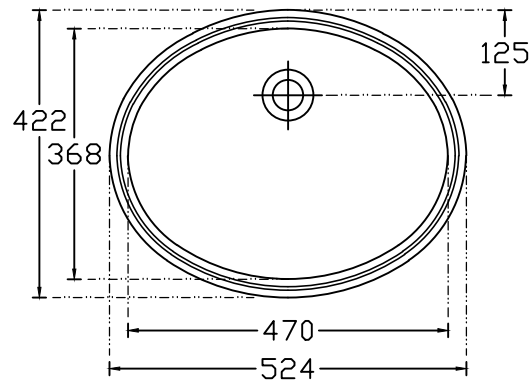

ISVEA

1962 ITALIA

TECHNICAL DRAWING / TEKNİK ÇİZİM

CODE / KOD : 10AR77051SV

DESCRIPTION / AÇIKLAMA : SOLUZIONE UNDERCOUNTER BASIN 52.4 x 42.2 cm / SOLUZIONE TEZGAH ALTI LAVABO 52.4x 42.2 cm

TOLERANCE / TOLERANS : 100 mm \pm 1 %