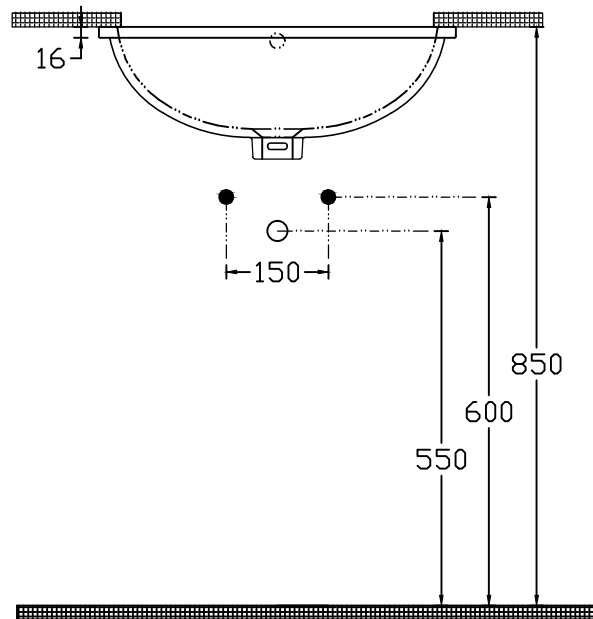

ISVEA

1962 ITALIA

TECHNICAL DRAWING / TEKNİK ÇİZİM

CODE / KOD : 10AR77051SV

DESCRIPTION / AÇIKLAMA : SOLUZIONE UNDERCOUNTER BASIN 52.4 x 42.2 cm / SOLUZIONE TEZGAH ALTI LAVABO 52.4x 42.2 cm

TOLERANCE / TOLERANS : 100 mm \pm 1 %