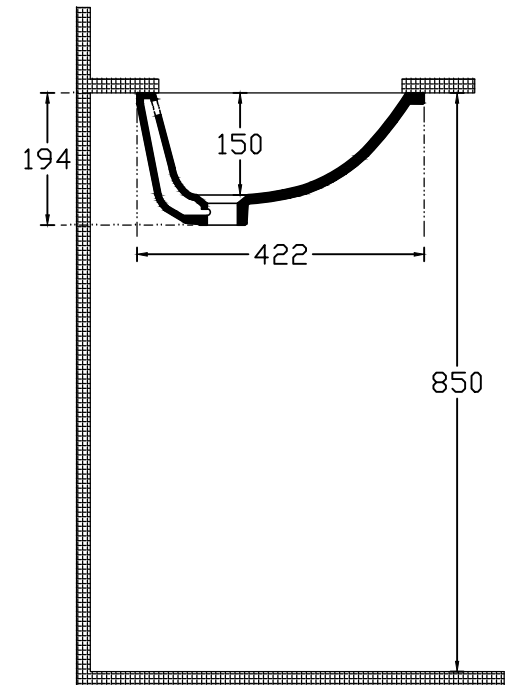

ISVEA

1962 ITALIA

TECHNICAL DRAWING / TEKNİK ÇİZİM

CODE / KOD : 10AR77051SV

DESCRIPTION / AÇIKLAMA : SOLUZIONE UNDERCOUNTER BASIN 52.4 x 42.2 cm / SOLUZIONE TEZGAH ALTI LAVABO 52.4x 42.2 cm

TOLERANCE / TOLERANS : 100 mm \pm 1 %