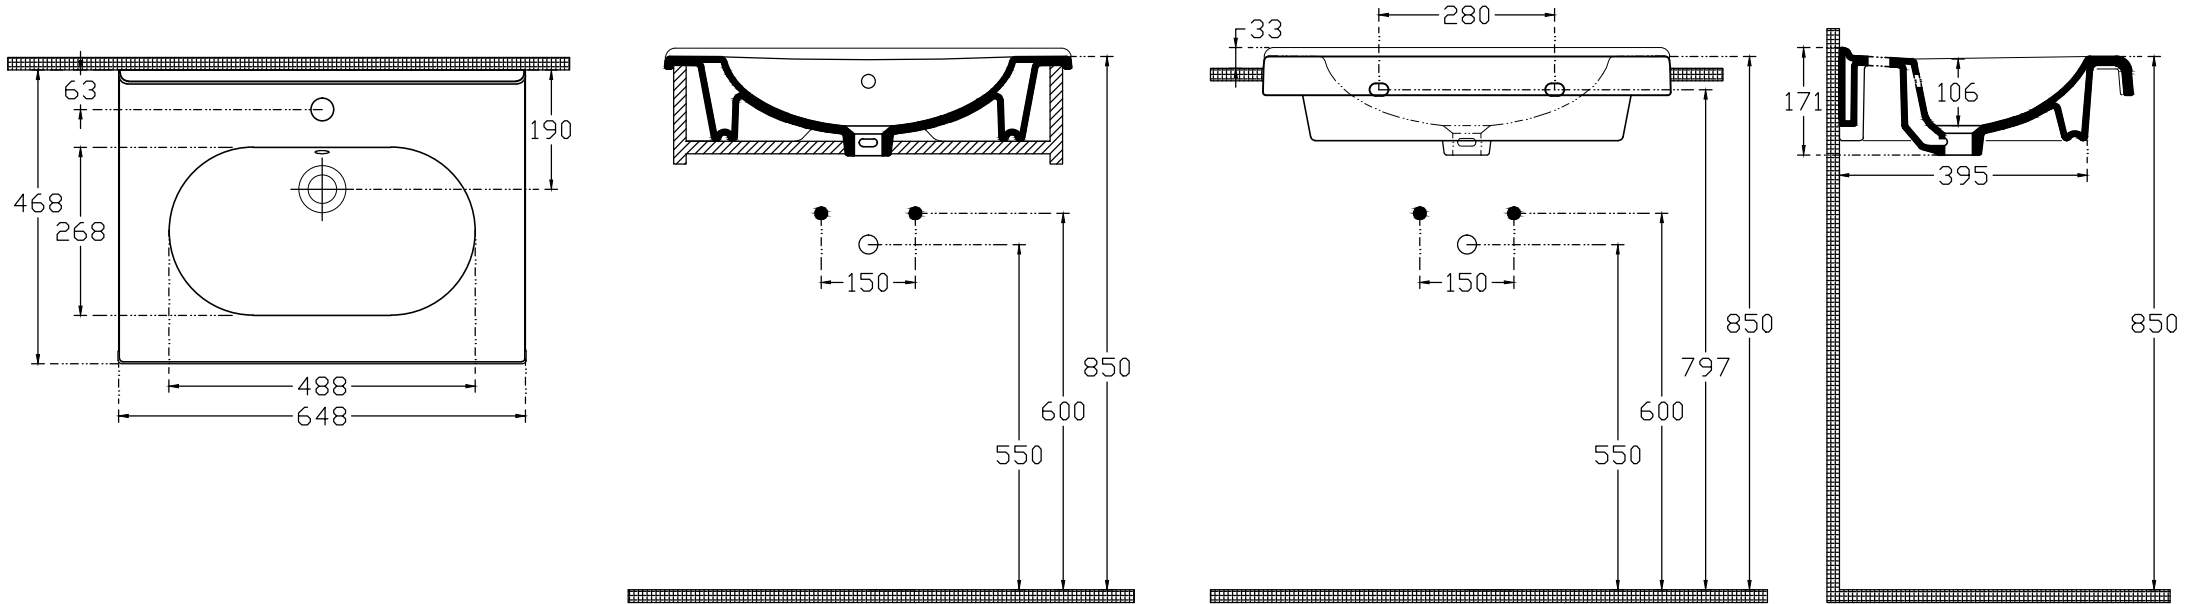

# ISVEA

1962 ITALIA

TECHNICAL DRAWING / TEKNİK ÇİZİM

CODE / KOD : 10SM50065SV

DESCRIPTION / AÇIKLAMA : SENTIMENTI WASHBASIN 64.8 x 46.8 cm / SENTIMENTI LAVABO 64.8 x 46.8 cm

TOLERANCE / TOLERANS : 100 mm ± 1 %