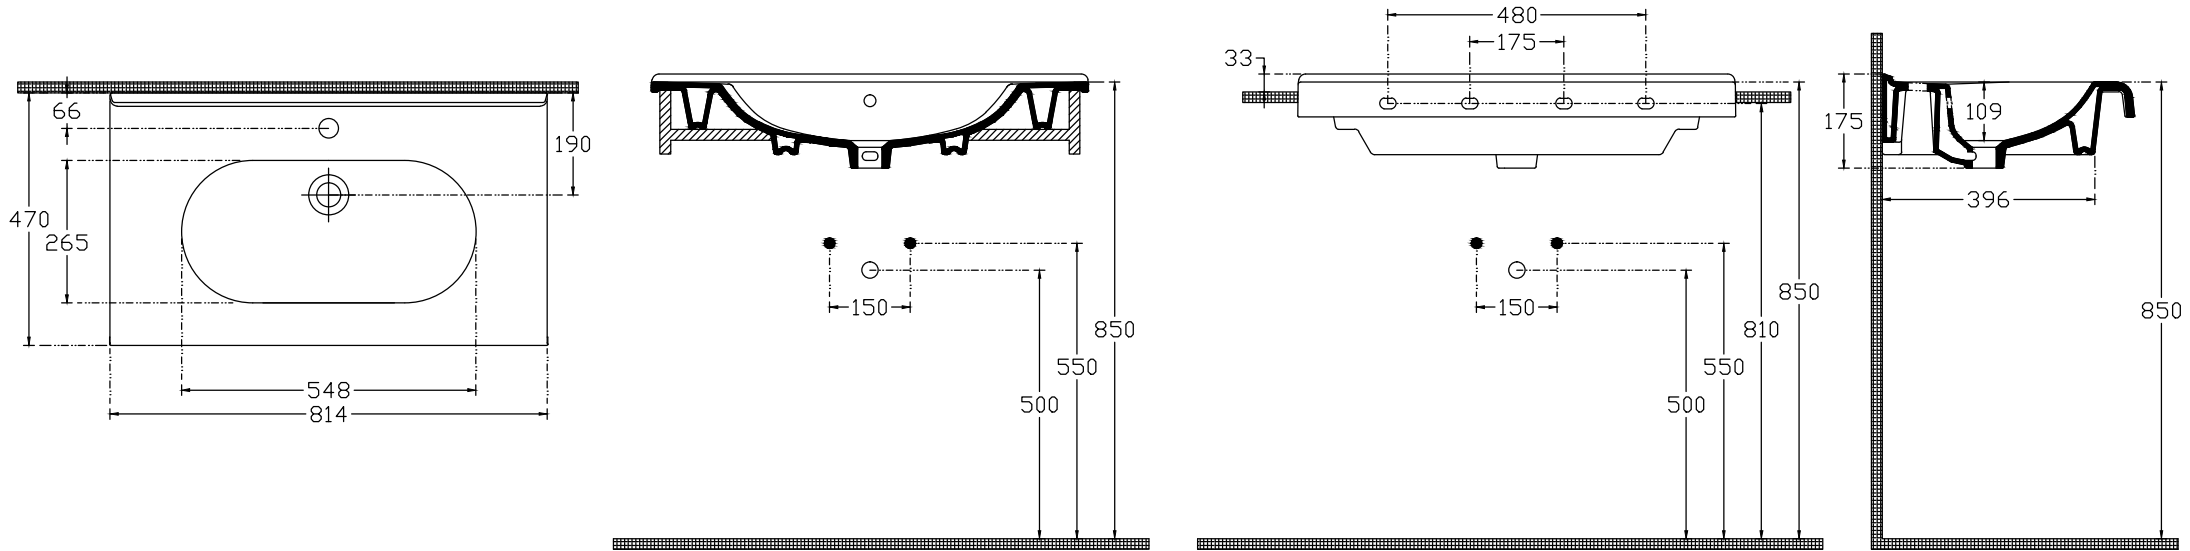

ISVEA

1962 ITALIA

TECHNICAL DRAWING / TEKNİK ÇİZİM

CODE / KOD : 10SM50082 SV

DESCRIPTION / AÇIKLAMA : SENTIMENTI WASHBASIN 81.4 x 47 cm / SENTIMENTI LAVABO 81.4 x 47 cm

TOLERANCE / TOLERANS : 100 mm ± 1 %