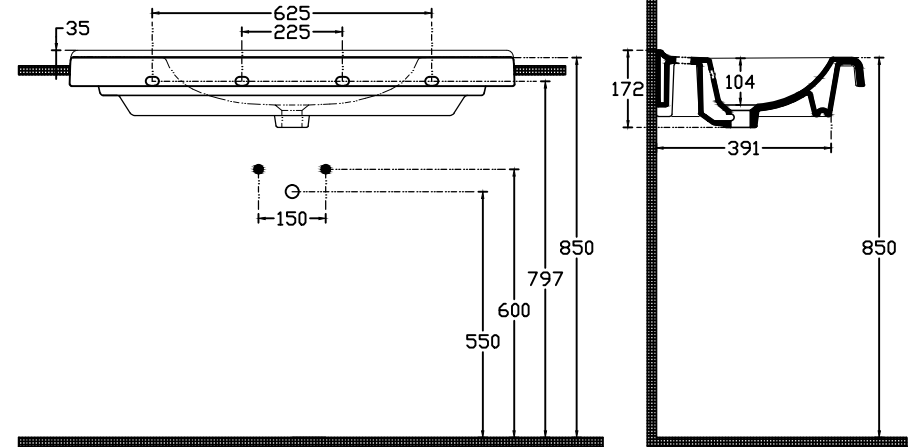

ISVEA

1962 ITALIA

TECHNICAL DRAWING / TEKNİK ÇİZİM

CODE / KOD : 10SM50100SV

DESCRIPTION / AÇIKLAMA : SENTIMENTI WASHBASIN 100 x 46.5 cm / SENTIMENTI LAVABO 100 x 46.5 cm

TOLERANCE / TOLERANS : 100 mm ± 1 %