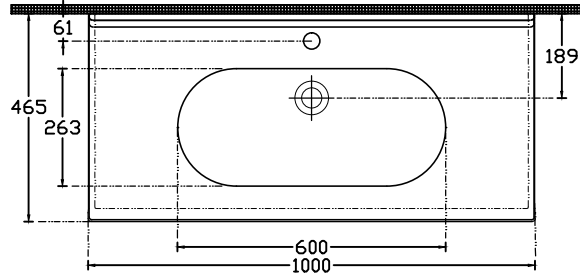

ISVEA

1962 ITALIA

TECHNICAL DRAWING / TEKNİK ÇİZİM

CODE / KOD : 10SM50100SV

DESCRIPTION / AÇIKLAMA : SENTIMENTI WASHBASIN 100 x 46.5 cm / SENTIMENTI LAVABO 100 x 46.5 cm

TOLERANCE / TOLERANS : 100 mm ± 1 %