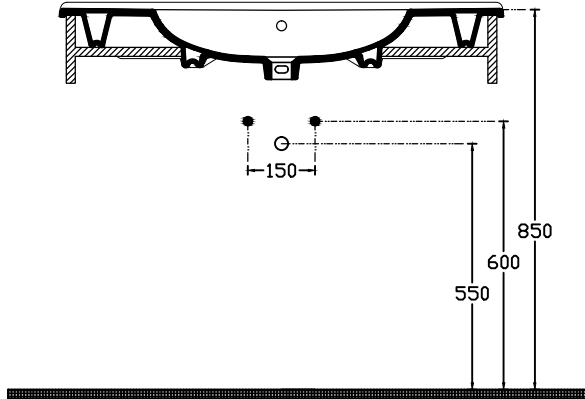

ISVEA

1962 ITALIA

TECHNICAL DRAWING / TEKNİK ÇİZİM

CODE / KOD : 10SM50100SV

DESCRIPTION / AÇIKLAMA : SENTIMENTI WASHBASIN 100 x 46.5 cm / SENTIMENTI LAVABO 100 x 46.5 cm

TOLERANCE / TOLERANS : 100 mm ± 1 %