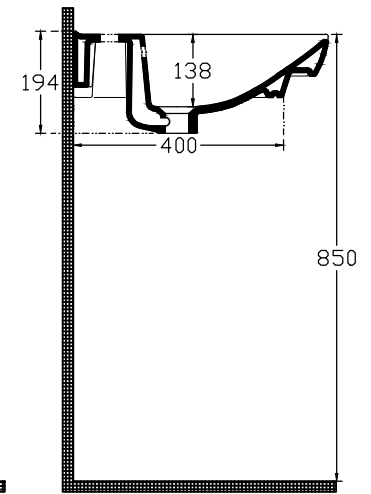

# ISVEA

1962 ITALIA

TECHNICAL DRAWING / TEKNİK ÇİZİM

CODE / KOD : 10VV50081SV

DESCRIPTION / AÇIKLAMA : VIVA WASHBASIN 80.5 x 48.5 cm / VİVA LAVABO 80.5 x 48.5 cm

TOLERANCE / TOLERANS : 100 mm ± 1 %