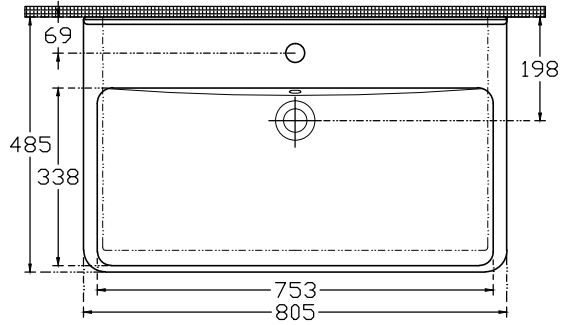

# ISVEA

1962 ITALIA

TECHNICAL DRAWING / TEKNİK ÇİZİM

CODE / KOD : 10VV50081SV

DESCRIPTION / AÇIKLAMA : VIVA WASHBASIN 80.5 x 48.5 cm / VİVA LAVABO 80.5 x 48.5 cm

TOLERANCE / TOLERANS : 100 mm ± 1 %