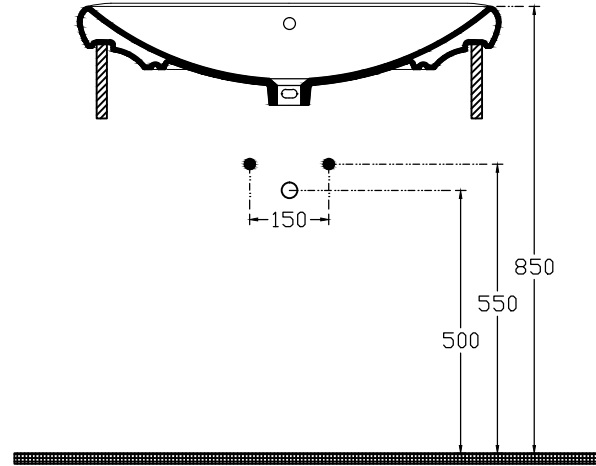

# ISVEA

1962 ITALIA

TECHNICAL DRAWING / TEKNİK ÇİZİM

CODE / KOD : 10VV50081SV

DESCRIPTION / AÇIKLAMA : VIVA WASHBASIN 80.5 x 48.5 cm / VİVA LAVABO 80.5 x 48.5 cm

TOLERANCE / TOLERANS : 100 mm ± 1 %