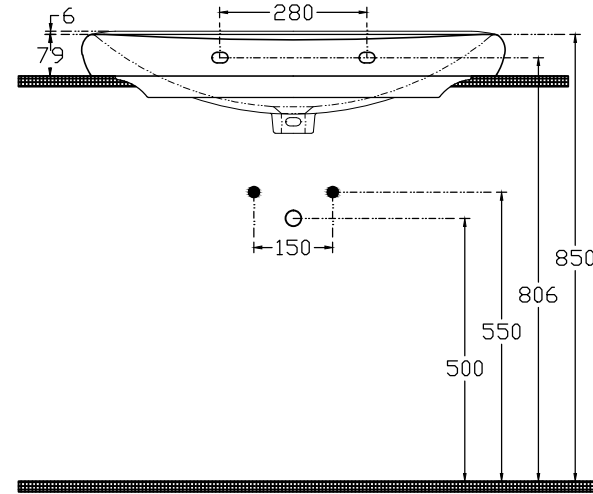

# ISVEA

1962 ITALIA

TECHNICAL DRAWING / TEKNİK ÇİZİM

CODE / KOD : 10VV50081SV

DESCRIPTION / AÇIKLAMA : VIVA WASHBASIN 80.5 x 48.5 cm / VİVA LAVABO 80.5 x 48.5 cm

TOLERANCE / TOLERANS : 100 mm ± 1 %