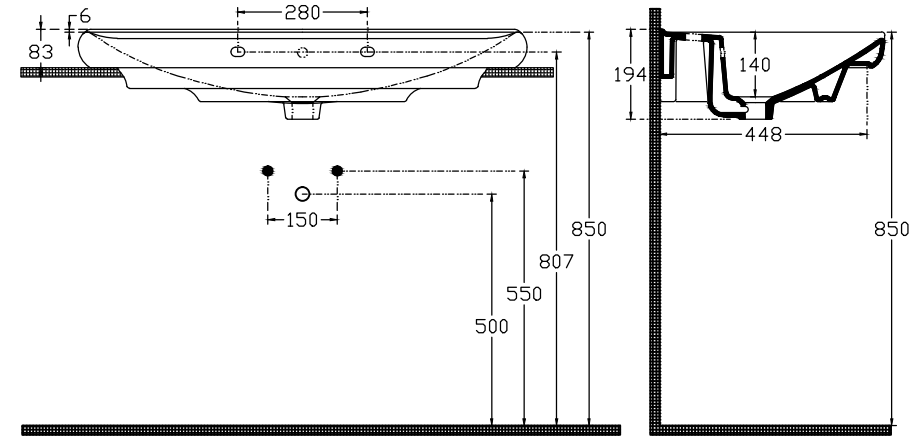

# ISVEA

1962 ITALIA

TECHNICAL DRAWING / TEKNİK ÇİZİM

CODE / KOD : 10VV50097

DESCRIPTION / AÇIKLAMA : VIVA WASHBASIN 97 x 49.1 cm / VIVA LAVABO 97 x 48.6cm

TOLERANCE / TOLERANS : 100 mm ± 1 %