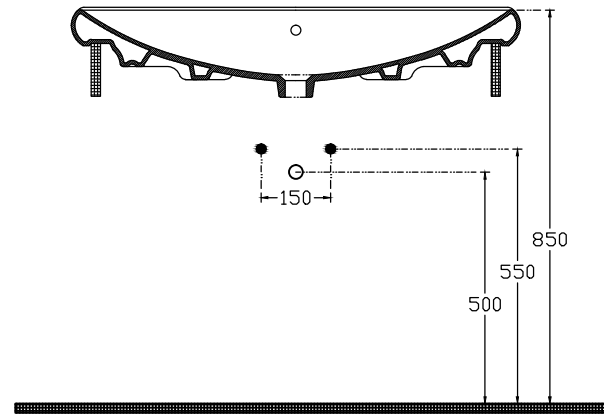

# ISVEA

1962 ITALIA

TECHNICAL DRAWING / TEKNİK ÇİZİM

CODE / KOD : 10VV50097

DESCRIPTION / AÇIKLAMA : VIVA WASHBASIN 97 x 49.1 cm / VIVA LAVABO 97 x 48.6cm

TOLERANCE / TOLERANS : 100 mm ± 1 %