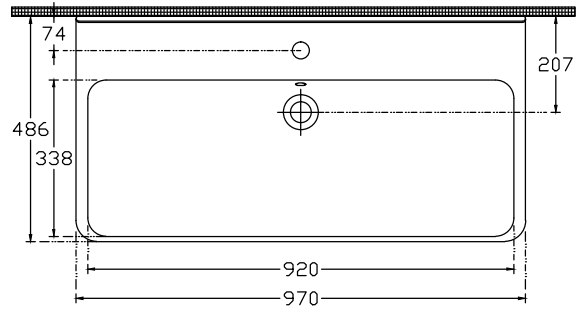

# ISVEA

1962 ITALIA

TECHNICAL DRAWING / TEKNİK ÇİZİM

CODE / KOD : 10VV50097

DESCRIPTION / AÇIKLAMA : VIVA WASHBASIN 97 x 49.1 cm / VIVA LAVABO 97 x 48.6cm

TOLERANCE / TOLERANS : 100 mm ± 1 %