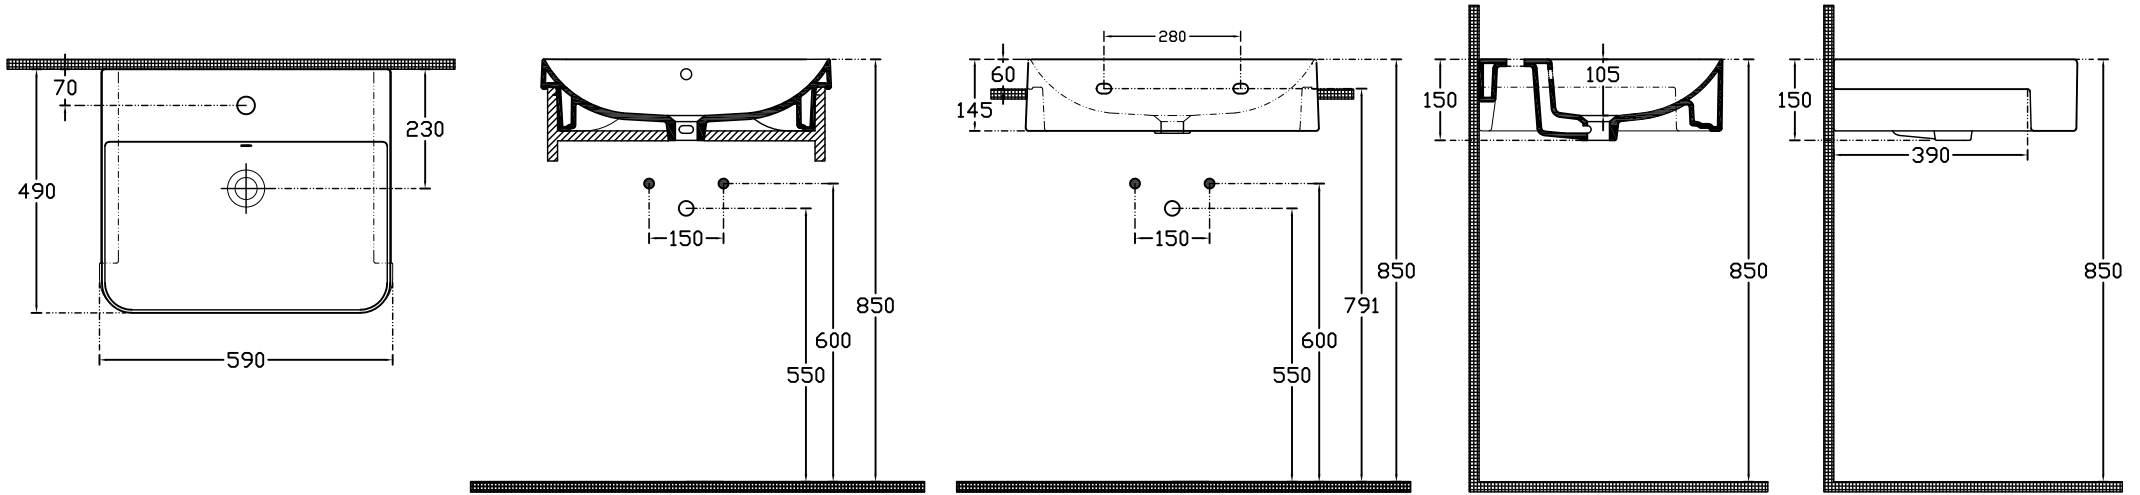

ISVEA

1962 ITALIA

TECHNICAL DRAWING / TEKNİK ÇİZİM

CODE / KOD : 10SQ51058SV

DESCRIPTION / AÇIKLAMA : SOTT' AQUA SEMI COUNTERTOP BASIN 49 x 59 cm / SOTT' AQUA YARIM TEZGAH ÜSTÜ LAVABO 49 x 59 cm

TOLERANCE / TOLERANS : 100 mm ± 1 %