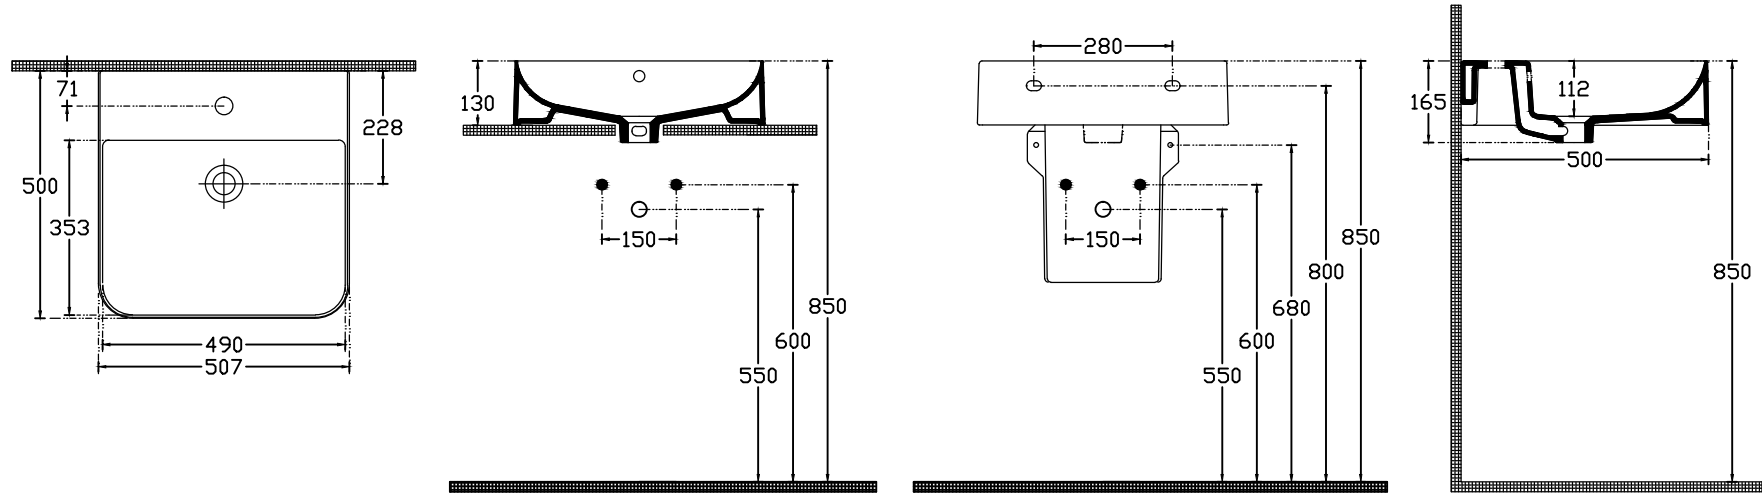

ISVEA

1962 ITALIA

TECHNICAL DRAWING / TEKNİK ÇİZİM

CODE / KOD :

10SF39001SV

DESCRIPTION / AÇIKLAMA : SOTT' AQUA WASHBASIN 50.7 x 50 cm / SOTT' AQUA LAVABO 50.7 x 50 cm

SISTEMA Y FRAME SEMI PEDESTAL / SİSTEMA Y FRAME YARIM AYAK

TOLERANCE / TOLERANS : 100 mm ± 1 %