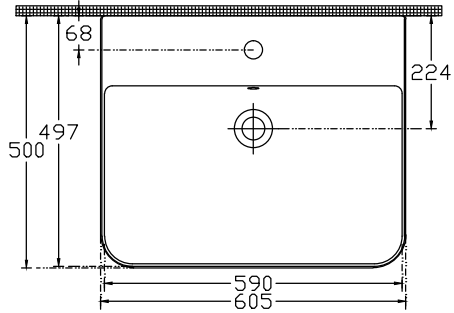

ISVEA

1962 ITALIA

TECHNICAL DRAWING / TEKNİK ÇİZİM

CODE / KOD :

10SF39001SV

DESCRIPTION / AÇIKLAMA : SOTT' AQUA WASHBASIN 60.5 x 50 cm /SOTT' AQUA LAVABO 60.5 x 50 cm

SISTEMA Y FRAME SEMI PEDESTAL / SİSTEMA Y FRAME YARIM AYAK

TOLERANCE / TOLERANS : 100 mm ± 1 %