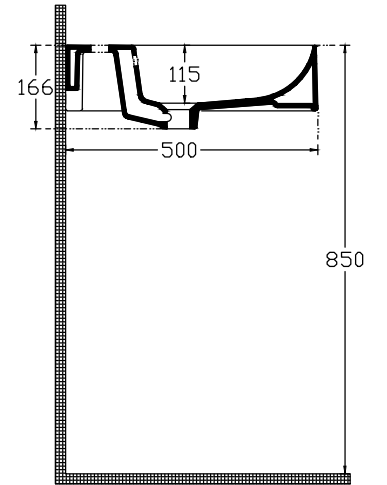

ISVEA

1962 ITALIA

TECHNICAL DRAWING / TEKNİK ÇİZİM

CODE / KOD :

10SF39001SV

DESCRIPTION / AÇIKLAMA : SOTT' AQUA WASHBASIN 60.5 x 50 cm /SOTT' AQUA LAVABO 60.5 x 50 cm

SISTEMA Y FRAME SEMI PEDESTAL / SİSTEMA Y FRAME YARIM AYAK

TOLERANCE / TOLERANS : 100 mm ± 1 %