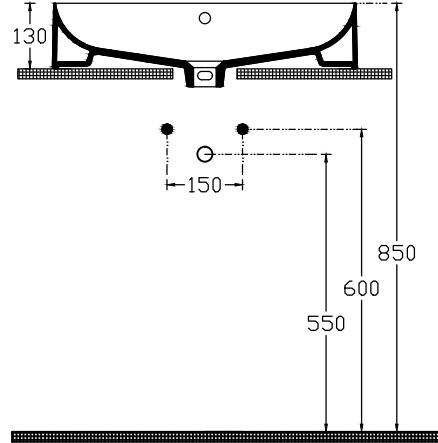

ISVEA

1962 ITALIA

TECHNICAL DRAWING / TEKNİK ÇİZİM

CODE / KOD :

10SF39001SV

DESCRIPTION / AÇIKLAMA : SOTT' AQUA WASHBASIN 60.5 x 50 cm /SOTT' AQUA LAVABO 60.5 x 50 cm

SISTEMA Y FRAME SEMI PEDESTAL / SİSTEMA Y FRAME YARIM AYAK

TOLERANCE / TOLERANS : 100 mm ± 1 %