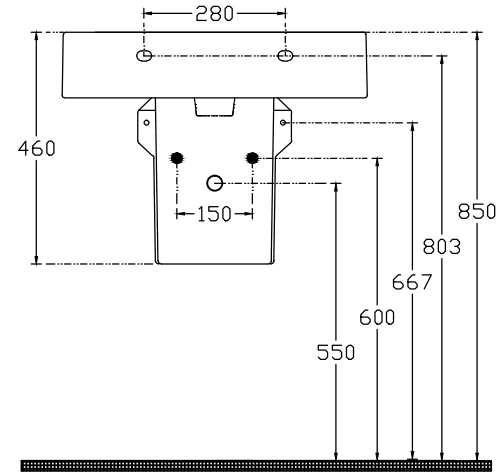

ISVEA

1962 ITALIA

TECHNICAL DRAWING / TEKNİK ÇİZİM

CODE / KOD :

10SF39001SV

DESCRIPTION / AÇIKLAMA : SOTT' AQUA WASHBASIN 60.5 x 50 cm /SOTT' AQUA LAVABO 60.5 x 50 cm

SISTEMA Y FRAME SEMI PEDESTAL / SİSTEMA Y FRAME YARIM AYAK

TOLERANCE / TOLERANS : 100 mm ± 1 %