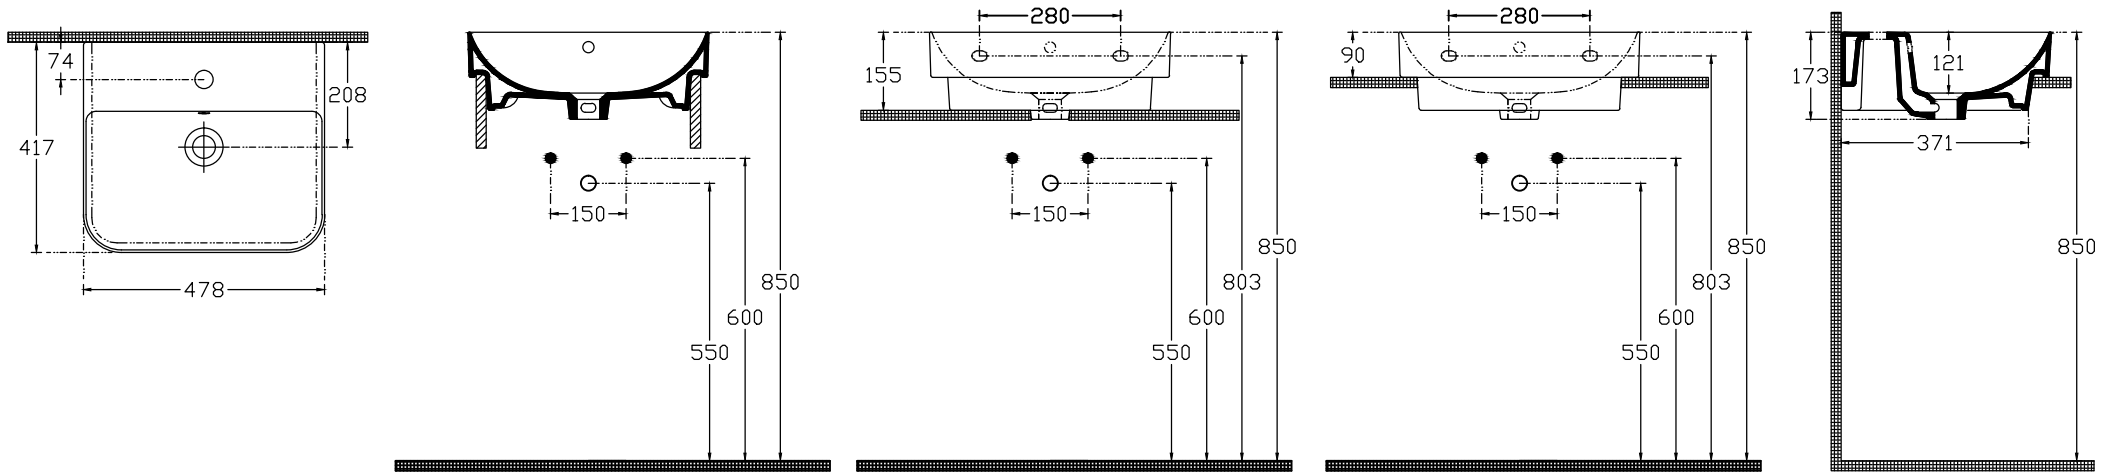

# ISVEA

1962 ITALIA

TECHNICAL DRAWING / TEKNİK ÇİZİM

CODE / KOD : 10SQ50048 SV

DESCRIPTION / AÇIKLAMA : SOTT' AQUA WASHBASIN 47.8 x 41.7 cm / SOTT' AQUA LAVABO 47.8 x 41.7 cm

TOLERANCE / TOLERANS : 100 mm ± 1 %