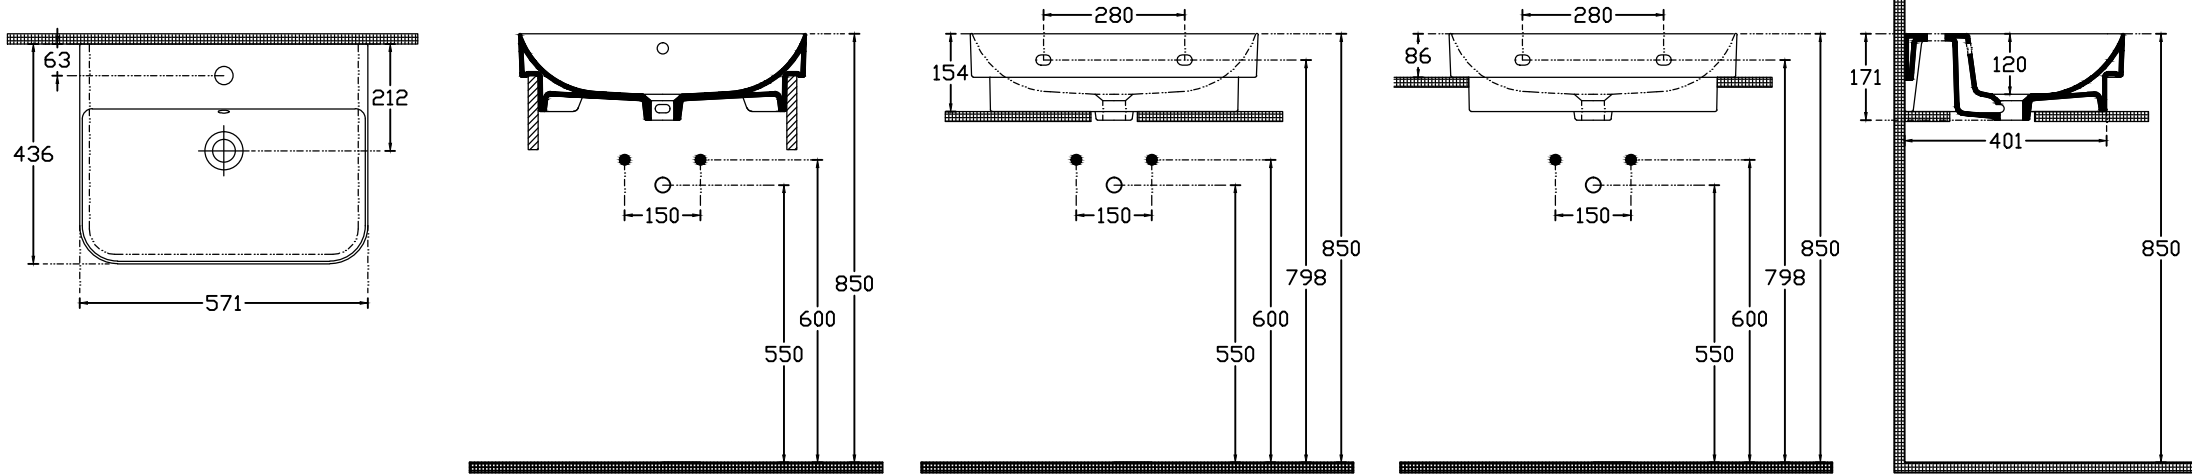

ISVEA

1962 ITALIA

TECHNICAL DRAWING / TEKNİK ÇİZİM

CODE / KOD : 10SQ50057 SV

DESCRIPTION / AÇIKLAMA : SOTT' AQUA WASHBASIN 57.1 x 43.6 cm / SOTT' AQUA LAVABO 57.1 x 43.6 cm

TOLERANCE / TOLERANS : 100 mm ± 1 %