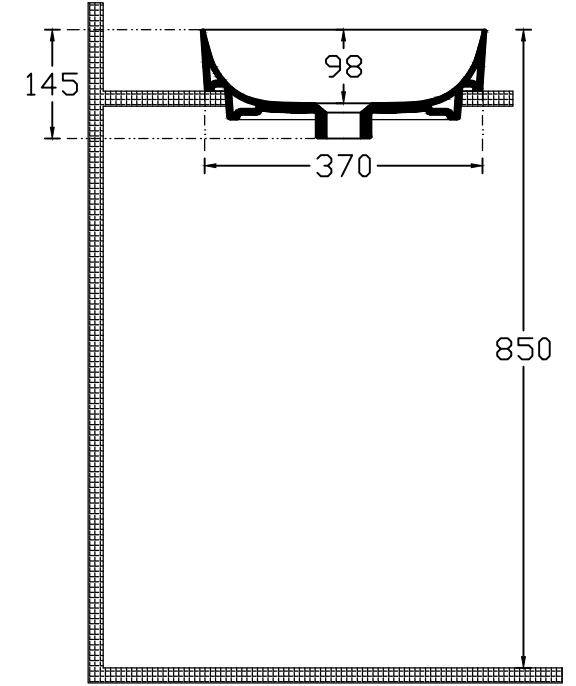

ISVEA

1962 ITALIA

TECHNICAL DRAWING / TEKNİK ÇİZİM

130*ÖNERİLEN ÖLÇÜ

CODE / KOD : 10SQ51050SV

DESCRIPTION / AÇIKLAMA : SOTT' AQUA WASHBASIN 50 x 38 cm / SOTT' AQUA LAVABO 50 x 38 cm

TOLERANCE / TOLERANS : 100 mm ± 1 %