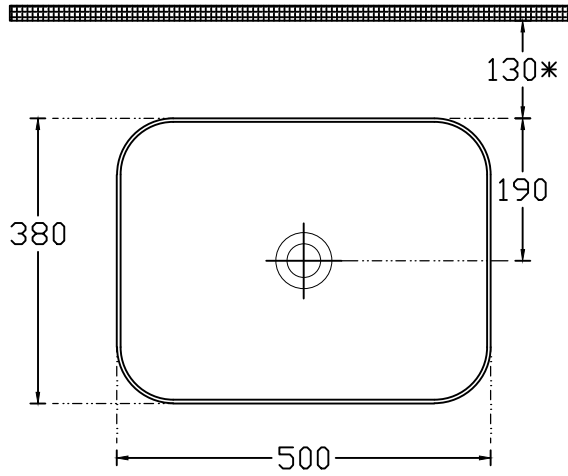

ISVEA

1962 ITALIA

TECHNICAL DRAWING / TEKNİK ÇİZİM

130*ÖNERİLEN ÖLÇÜ

CODE / KOD : 10SQ51050SV

DESCRIPTION / AÇIKLAMA : SOTT' AQUA WASHBASIN 50 x 38 cm / SOTT' AQUA LAVABO 50 x 38 cm

TOLERANCE / TOLERANS : 100 mm ± 1 %