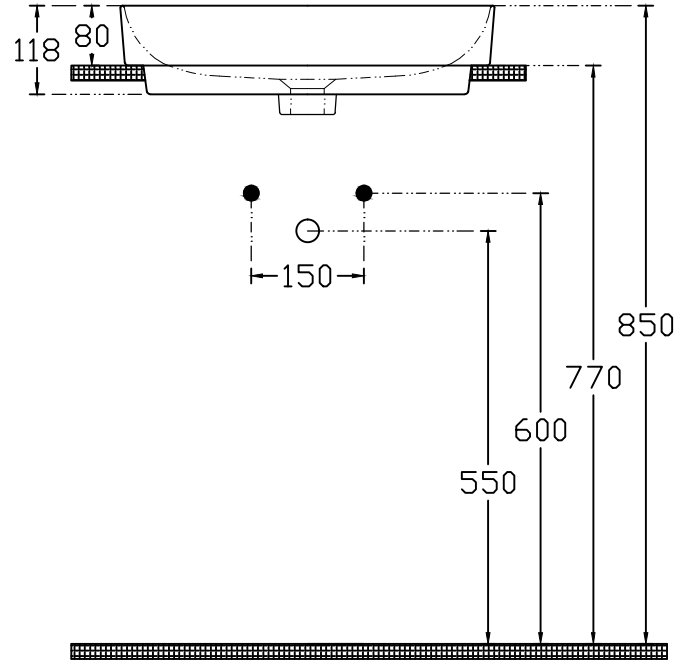

ISVEA

1962 ITALIA

TECHNICAL DRAWING / TEKNİK ÇİZİM

130*ÖNERİLEN ÖLÇÜ

CODE / KOD : 10SQ51050SV

DESCRIPTION / AÇIKLAMA : SOTT' AQUA WASHBASIN 50 x 38 cm / SOTT' AQUA LAVABO 50 x 38 cm

TOLERANCE / TOLERANS : 100 mm ± 1 %