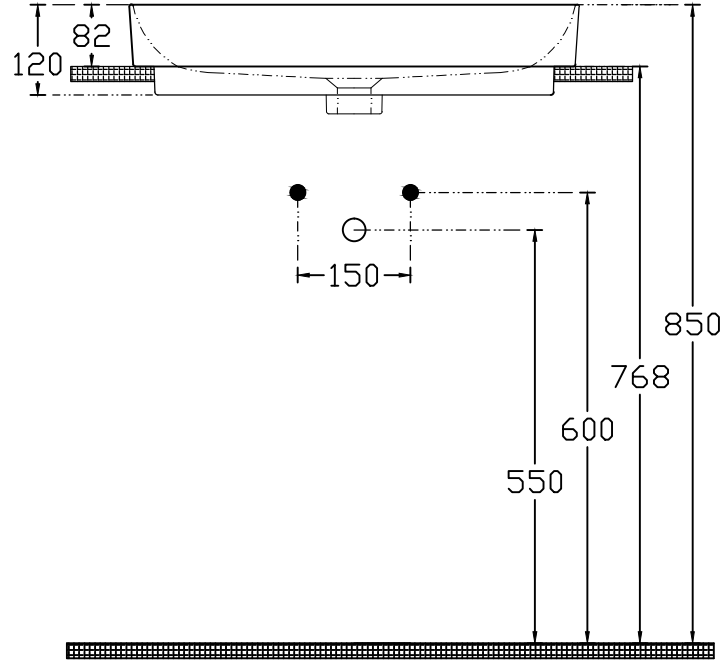

ISVEA

1962 ITALIA

TECHNICAL DRAWING / TEKNİK ÇİZİM

130*ÖNERİLEN ÖLÇÜ

CODE / KOD : 10SQ50060SV

DESCRIPTION / AÇIKLAMA : SOTT' AQUA WASHBASIN 60 x 38 cm / SOTT' AQUA LAVABO 60 x 38 cm

TOLERANCE / TOLERANS : 100 mm \pm 1 %