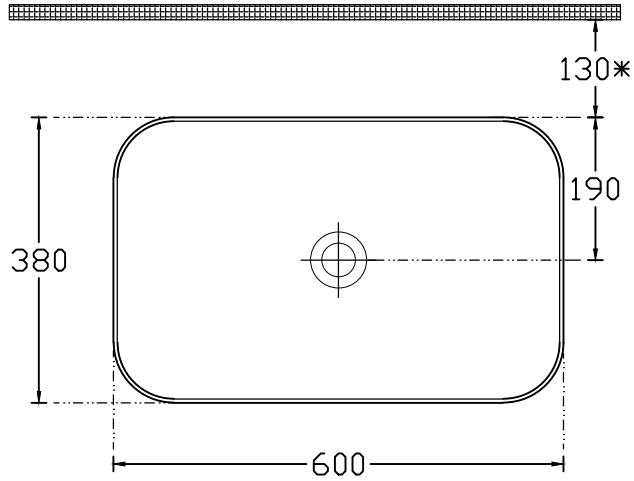

ISVEA

1962 ITALIA

TECHNICAL DRAWING / TEKNİK ÇİZİM

130*ÖNERİLEN ÖLÇÜ

CODE / KOD : 10SQ50060SV

DESCRIPTION / AÇIKLAMA : SOTT' AQUA WASHBASIN 60 x 38 cm / SOTT' AQUA LAVABO 60 x 38 cm

TOLERANCE / TOLERANS : 100 mm \pm 1 %