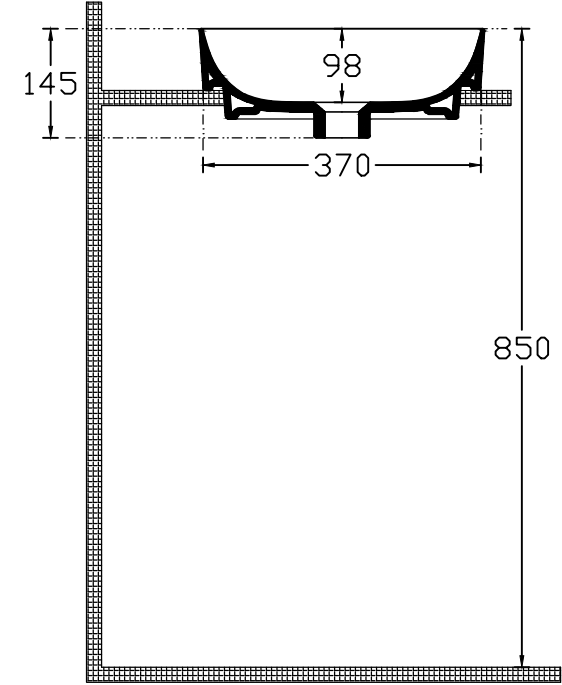

ISVEA

1962 ITALIA

TECHNICAL DRAWING / TEKNİK ÇİZİM

130*ÖNERİLEN ÖLÇÜ

CODE / KOD : 10SQ50060SV

DESCRIPTION / AÇIKLAMA : SOTT' AQUA WASHBASIN 60 x 38 cm / SOTT' AQUA LAVABO 60 x 38 cm

TOLERANCE / TOLERANS : 100 mm \pm 1 %