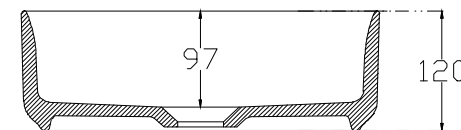

ISVEA

1962 ITALIA

TECHNICAL DRAWING / TEKNİK ÇİZİM

CODE / KOD : 10NF65055

DESCRIPTION / AÇIKLAMA : INFINITY WASHBASIN 55 X 36 cm / INFINITY LAVABO 55 X 36 cm

TOLERANCE / TOLERANS : 100 mm ± 1 %