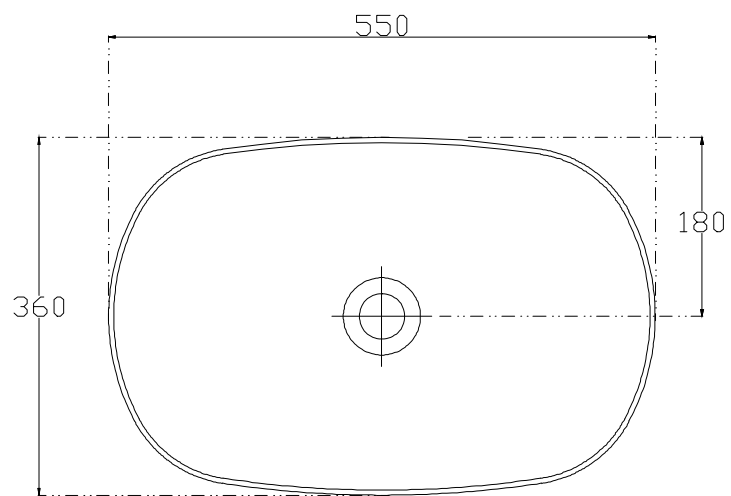

ISVEA

1962 ITALIA

TECHNICAL DRAWING / TEKNİK ÇİZİM

CODE / KOD : 10NF65055

DESCRIPTION / AÇIKLAMA : INFINITY WASHBASIN 55 X 36 cm / INFINITY LAVABO 55 X 36 cm

TOLERANCE / TOLERANS : 100 mm ± 1 %