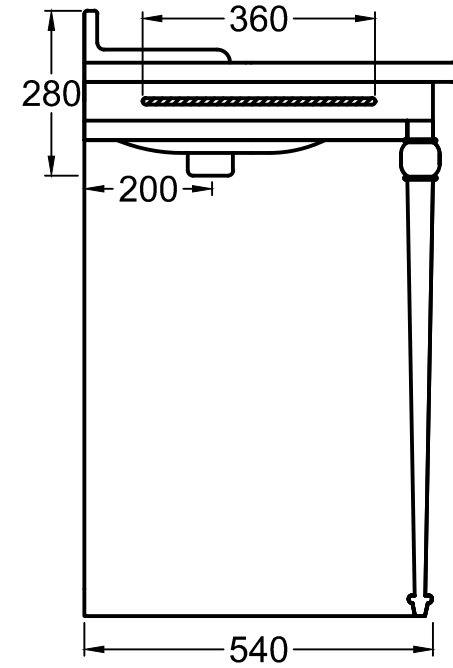

# ISVEA

1962 ITALIA

TECHNICAL DRAWING / TEKNİK ÇİZİM

CODE / KOD : 10RE50093  
: 10RE38001

DESCRIPTION / AÇIKLAMA : REGINA CONSOLE LAVABO / REGINA KONSOL LAVABO  
: REGINA FULL PEDESTAL / REGINA TAM AYAK

TOLERANCE / TOLERANS : 100 mm ± 1 %