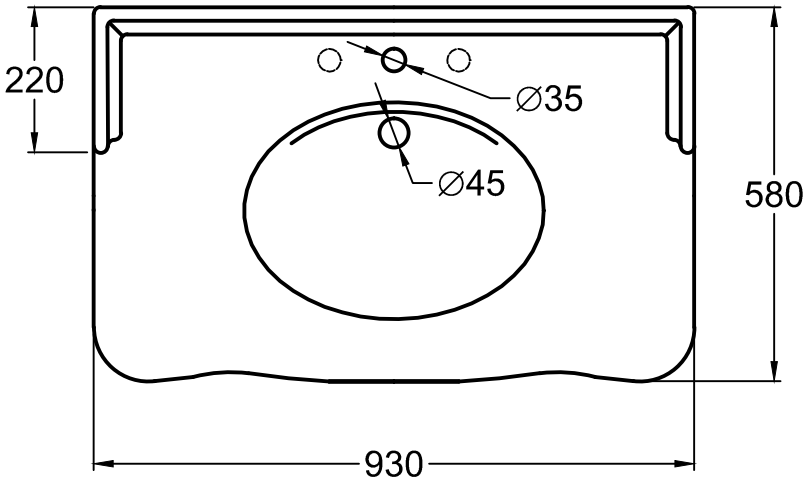

# ISVEA

1962 ITALIA

TECHNICAL DRAWING / TEKNİK ÇİZİM

CODE / KOD : 10RE50093  
: 10RE38001

DESCRIPTION / AÇIKLAMA : REGINA CONSOLE LAVABO / REGINA KONSOL LAVABO  
: REGINA FULL PEDESTAL / REGINA TAM AYAK

TOLERANCE / TOLERANS : 100 mm ± 1 %