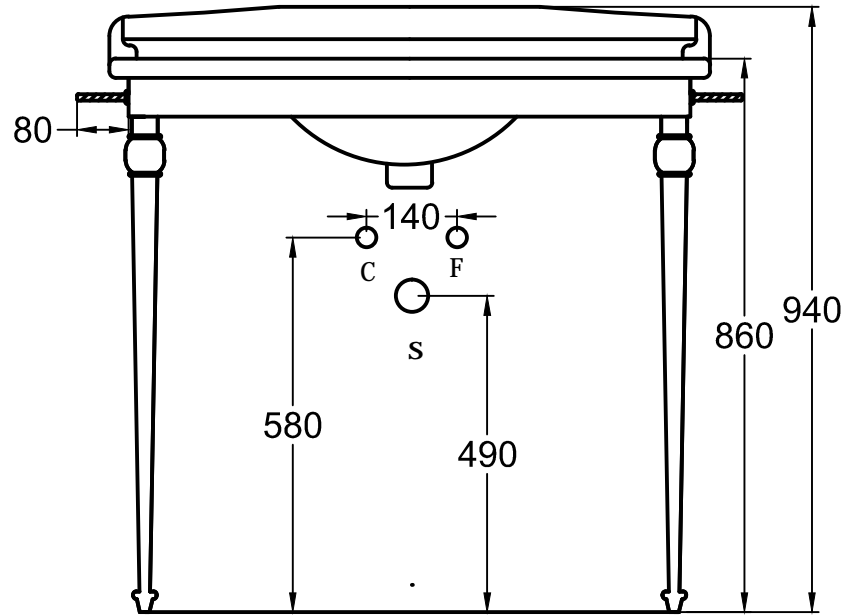

# ISVEA

1962 ITALIA

TECHNICAL DRAWING / TEKNİK ÇİZİM

CODE / KOD : 10RE50093  
: 10RE38001

DESCRIPTION / AÇIKLAMA : REGINA CONSOLE LAVABO / REGINA KONSOL LAVABO  
: REGINA FULL PEDESTAL / REGINA TAM AYAK

TOLERANCE / TOLERANS : 100 mm ± 1 %