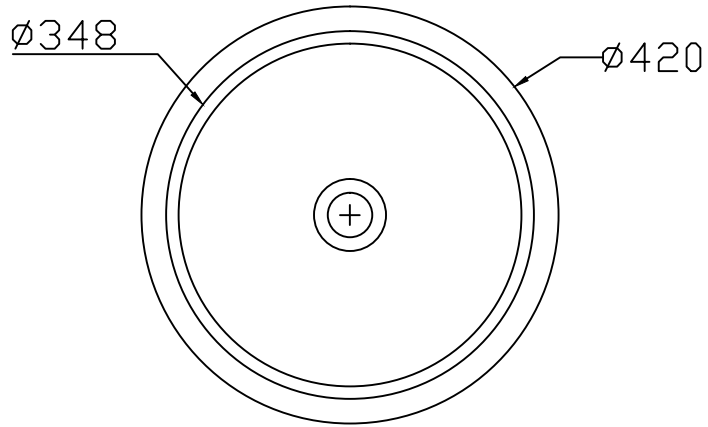

# ISVEA

1962 ITALIA

TECHNICAL DRAWING / TEKNİK ÇİZİM

CODE / KOD : 10AL75042

DESCRIPTION / AÇIKLAMA : ALLEGNO COUNTER TOP BASIN  $\varnothing$  42 cm / ALLEGNO TEZGAH ÜSTÜ LAVABO  $\varnothing$  42 cm

TOLERANCE / TOLERANS : 100 mm  $\pm$  1 %