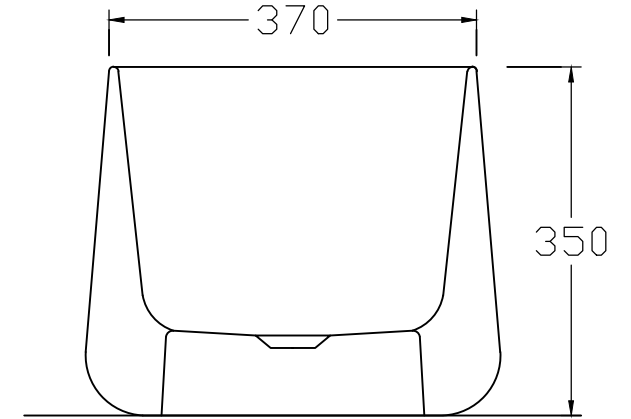

# ISVEA

1962 ITALIA

TECHNICAL DRAWING / TEKNİK ÇİZİM

CODE / KOD : 10AL75042

DESCRIPTION / AÇIKLAMA : ALLEGNO COUNTER TOP BASIN  $\varnothing$  42 cm / ALLEGNO TEZGAH ÜSTÜ LAVABO  $\varnothing$  42 cm

TOLERANCE / TOLERANS : 100 mm  $\pm$  1 %