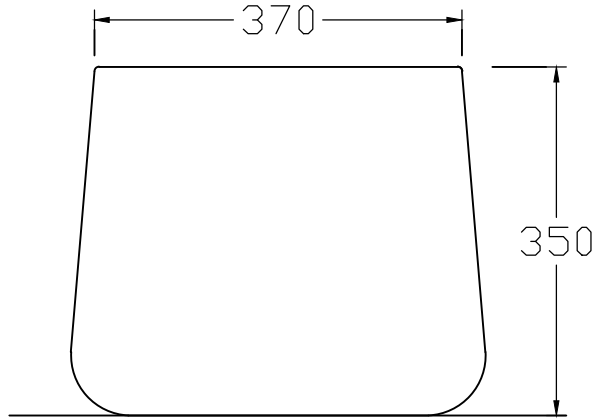

# ISVEA

1962 ITALIA

TECHNICAL DRAWING / TEKNİK ÇİZİM

CODE / KOD : 10AL75042

DESCRIPTION / AÇIKLAMA : ALLEGNO COUNTER TOP BASIN  $\varnothing$  42 cm / ALLEGNO TEZGAH ÜSTÜ LAVABO  $\varnothing$  42 cm

TOLERANCE / TOLERANS : 100 mm  $\pm$  1 %