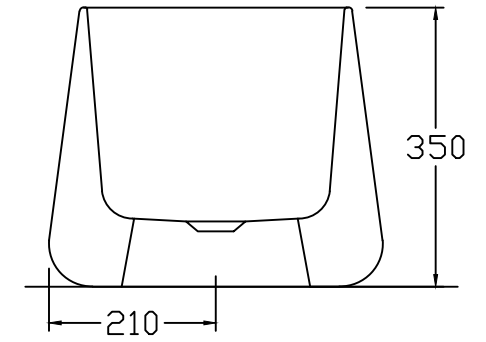

ISVEA

1962 ITALIA

TECHNICAL DRAWING / TEKNİK ÇİZİM

CODE / KOD : 10AL75060

DESCRIPTION / AÇIKLAMA : ALLEGNO COUNTER TOP BASIN 60 x 42 cm/ ALLEGNO TEZGAH ÜSTÜ LAVABO 60x42 cm

TOLERANCE / TOLERANS : 100 mm \pm 1 %