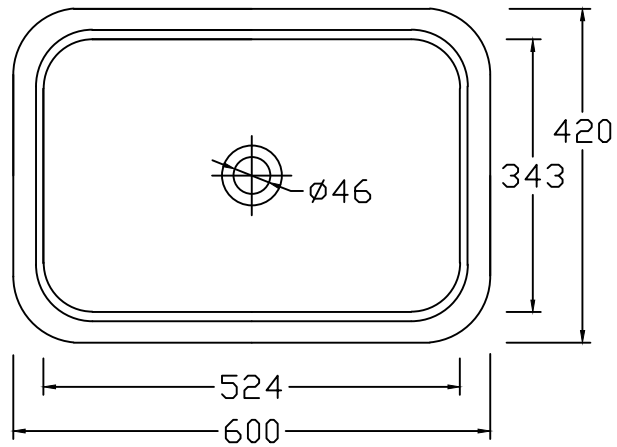

ISVEA

1962 ITALIA

TECHNICAL DRAWING / TEKNİK ÇİZİM

CODE / KOD : 10AL75060

DESCRIPTION / AÇIKLAMA : ALLEGNO COUNTER TOP BASIN 60 x 42 cm/ ALLEGNO TEZGAH ÜSTÜ LAVABO 60x42 cm

TOLERANCE / TOLERANS : 100 mm \pm 1 %