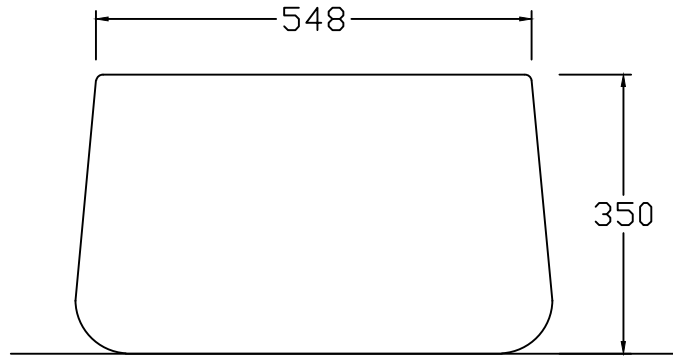

ISVEA

1962 ITALIA

TECHNICAL DRAWING / TEKNİK ÇİZİM

CODE / KOD : 10AL75060

DESCRIPTION / AÇIKLAMA : ALLEGNO COUNTER TOP BASIN 60 x 42 cm/ ALLEGNO TEZGAH ÜSTÜ LAVABO 60x42 cm

TOLERANCE / TOLERANS : 100 mm \pm 1 %