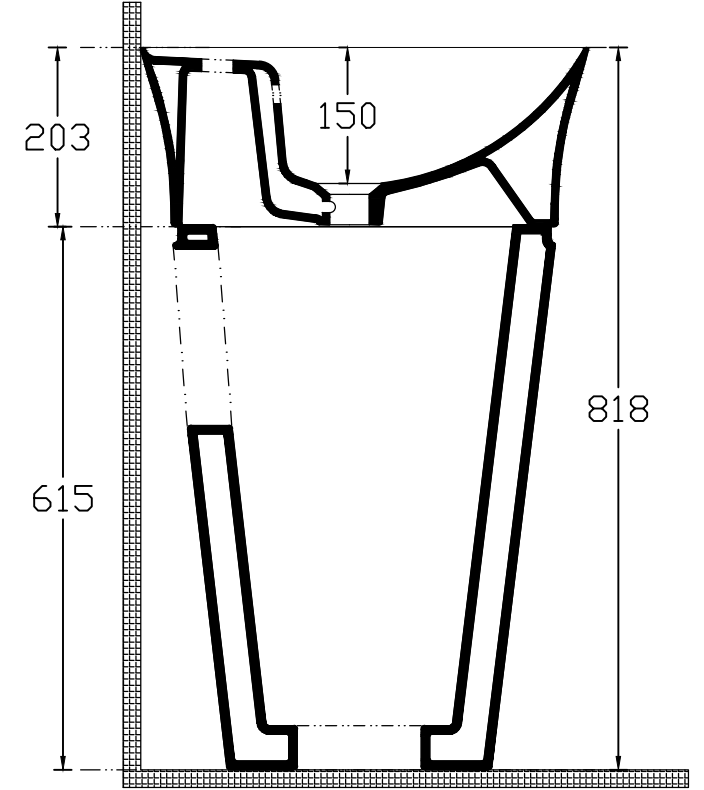

ISVEA

1962 ITALIA

TECHNICAL DRAWING / TEKNİK ÇİZİM

CODE / KOD : 10SY50052SV
10SY38001SV

DESCRIPTION / AÇIKLAMA :SISTEMA Y SOFT WASHBASIN Ø 51 cm /SISTEMA Y SOFT LAVABO Ø 51 cm
SISTEMA Y SOFT STANDING PEDESTAL / SİSTEMA Y SÜTÜN AYAK

TOLERANCE / TOLERANS : 100 mm ± 1 %