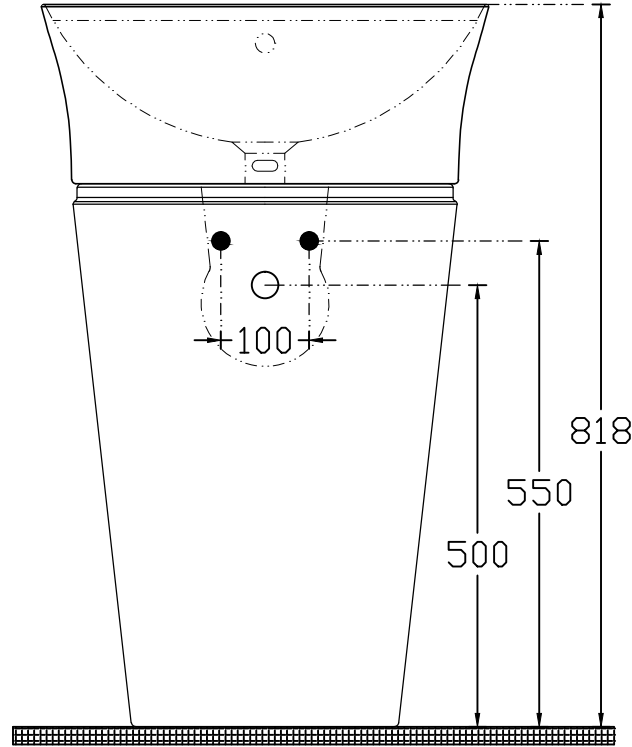

ISVEA

1962 ITALIA

TECHNICAL DRAWING / TEKNİK ÇİZİM

CODE / KOD : 10SY50052SV
10SY38001SV

DESCRIPTION / AÇIKLAMA :SISTEMA Y SOFT WASHBASIN Ø 51 cm /SISTEMA Y SOFT LAVABO Ø 51 cm
SISTEMA Y SOFT STANDING PEDESTAL / SİSTEMA Y SÜTÜN AYAK

TOLERANCE / TOLERANS : 100 mm ± 1 %