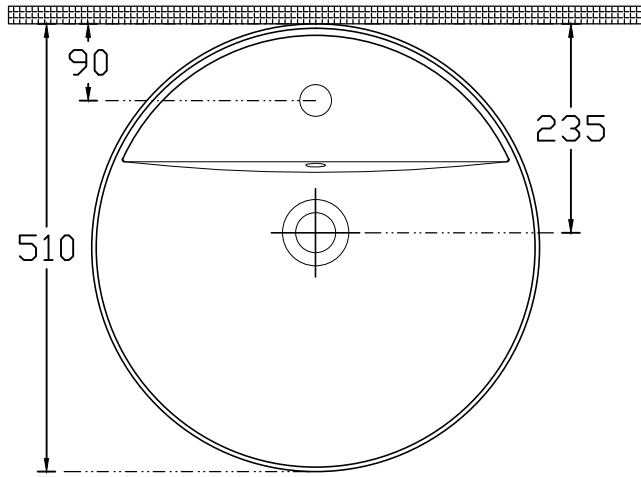

ISVEA

1962 ITALIA

TECHNICAL DRAWING / TEKNİK ÇİZİM

CODE / KOD : 10SY50052SV
10SY38001SV

DESCRIPTION / AÇIKLAMA :SISTEMA Y SOFT WASHBASIN Ø 51 cm /SISTEMA Y SOFT LAVABO Ø 51 cm
SISTEMA Y SOFT STANDING PEDESTAL / SİSTEMA Y SÜTÜN AYAK

TOLERANCE / TOLERANS : 100 mm ± 1 %