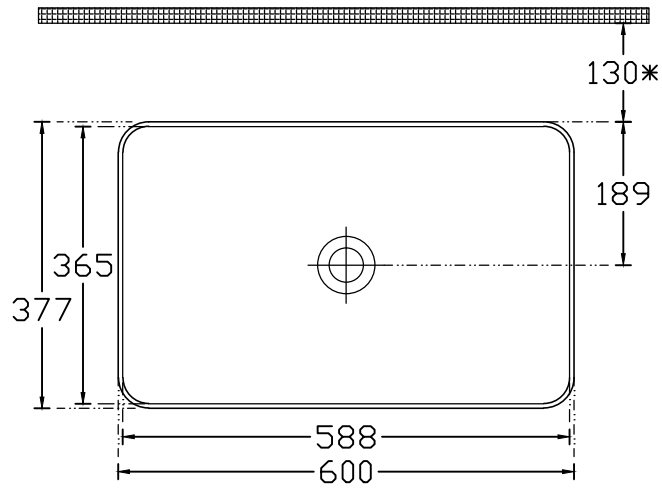

ISVEA

1962 ITALIA

TECHNICAL DRAWING / TEKNİK ÇİZİM

CODE / KOD : 10SF53060SV

DESCRIPTION / AÇIKLAMA : SISTEMA Y CLEAR WASHBASIN 60 x 37.7 cm / SISTEMA Y CLEAR LAVABO 60 x 37.7 cm

TOLERANCE / TOLERANS : 100 mm ± 1 %