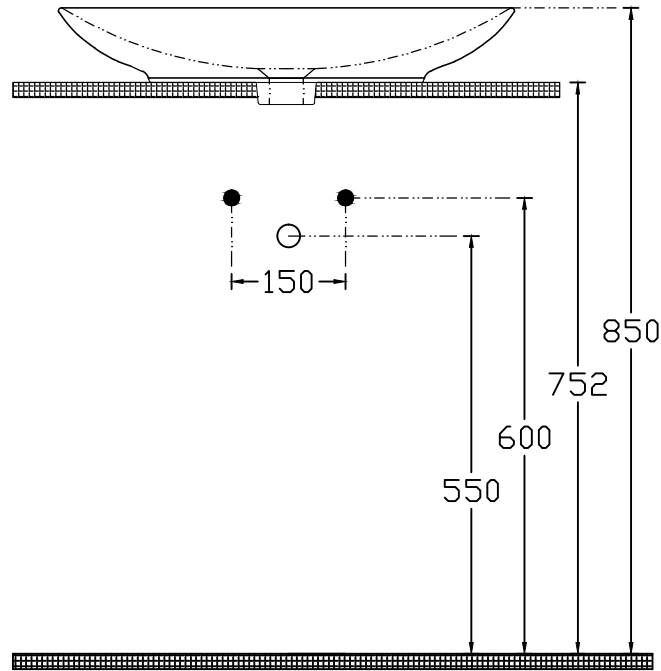

ISVEA

1962 ITALIA

TECHNICAL DRAWING / TEKNİK ÇİZİM

CODE / KOD : 10SF53060SV

DESCRIPTION / AÇIKLAMA : SISTEMA Y CLEAR WASHBASIN 60 x 37.7 cm / SISTEMA Y CLEAR LAVABO 60 x 37.7 cm

TOLERANCE / TOLERANS : 100 mm ± 1 %