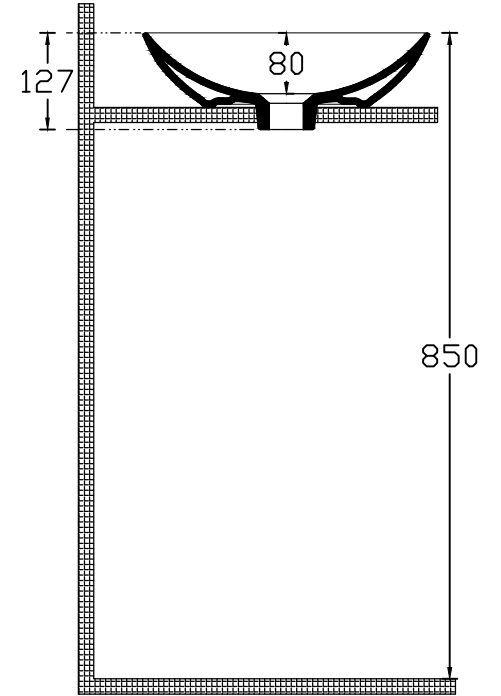

ISVEA

1962 ITALIA

TECHNICAL DRAWING / TEKNİK ÇİZİM

CODE / KOD : 10SF53060SV

DESCRIPTION / AÇIKLAMA : SISTEMA Y CLEAR WASHBASIN 60 x 37.7 cm / SISTEMA Y CLEAR LAVABO 60 x 37.7 cm

TOLERANCE / TOLERANS : 100 mm ± 1 %