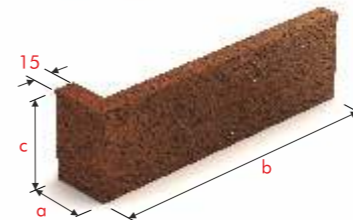

Dorlion Serisi

Kapadokya Serisi

Galata Serisi

Trakya Serisi

Abant Serisi

Tüm kaplama tuğla çeşitleri için degrade çalışması yapılmaktadır.

Multicoloring work is done for all kinds of cladding tiles.

Ürün Tanımı Product Name	Ürün Kodu Product Code	a mm	b mm	c mm	Ağırlık Weight	M <sup>2</sup> Ad m <sup>2</sup> pcs
21,5 Klinker Kaplama Tuğla Düz	C-213	65	215	15	0,44kg	60
21,5 Klinker Kaplama Tuğla Tel Kesme	C-205	65	215	15	0,44kg	60
40 Klinker Kaplama Tuğla Düz	C-217	65	400	15	0,80kg	32,5
40 Klinker Kaplama Tuğla Tel Kesme	C-218	65	400	15	0,80kg	32,5