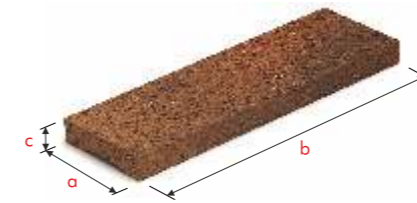

Dorlion Serisi

Kapadokya Serisi

Galata Serisi

Trakya Serisi

Abant Serisi

Tüm kaplama tuğla çeşitleri için degrade çalışması yapılmaktadır.

Multicoloring work is done for all kinds of cladding tiles.

Ürün Tanımı Product Name	Ürün Kodu Product Code	a mm	b mm	c mm	Ağırlık Weight	M <sup>2</sup> Ad m <sup>2</sup> pcs
21,5 Klinker Kaplama Tuğla Düz	C-213	65	215	15	0,44kg	60
21,5 Klinker Kaplama Tuğla Tel Kesme	C-205	65	215	15	0,44kg	60
40 Klinker Kaplama Tuğla Düz	C-217	65	400	15	0,80kg	32,5
40 Klinker Kaplama Tuğla Tel Kesme	C-218	65	400	15	0,80kg	32,5