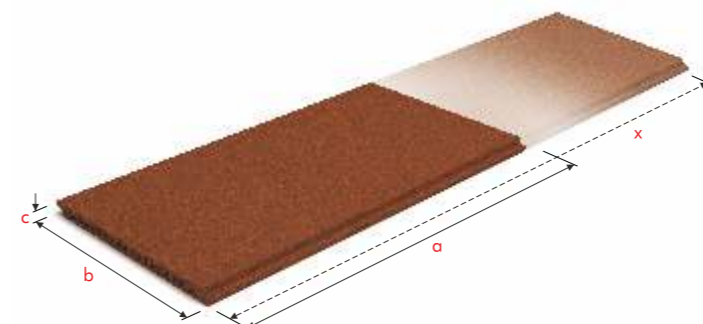

Ekoton Mekanik / Ekoton Mechanical

Ürün Tanımı Product Name	Ürün Kodu Product Code	a mm	b mm	c mm	Kg/m² Weight	M² Ad m² pcs
25'lik Ekoton Çift Cidarlı 25x50	C-120	500	255	27	39 kg/m²	8
25'lik Ekoton Çift Cidarlı 25x75	C-122	750	255	27	39 kg/m²	5,3
25'lik Ekoton Çift Cidarlı 25x100	C-123	1000	255	27	39 kg/m²	4
30'luk Ekoton Çift Cidarlı 30x60	C-131	600	305	27	39 kg/m²	5,6
30'luk Ekoton Çift Cidarlı 30x90	C-136	900	305	27	39 kg/m²	3,7
30'luk Ekoton Çift Cidarlı 30x120	C-137	1200	305	27	39 kg/m²	2,8
40'lik Ekoton Çift Cidarlı 40x80	C-140	800	405	27	39 kg/m²	3,12
40'lik Ekoton Çift Cidarlı 40x120	C-141	1200	405	27	39 kg/m²	2,1
50'lik Ekoton Çift Cidarlı 50x100	C-150	1000	505	27	39 kg/m²	2

Standart ölçülerin dışında, özel imalat olarak farklı uzunluklar üretilebilmektedir.

Apart from standard sizes, it is produced in different sizes.