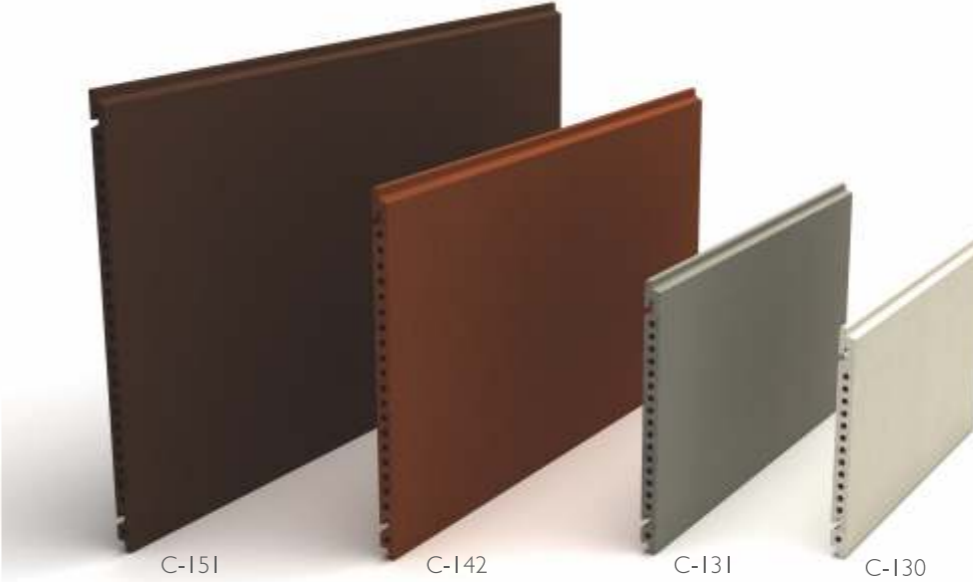

Cephe Gurubu
Facade Tiles Group

Kalın Çift Cidarlı
Thick Double-Walled

İnce Çift Cidarlı
Thin Double-Walled