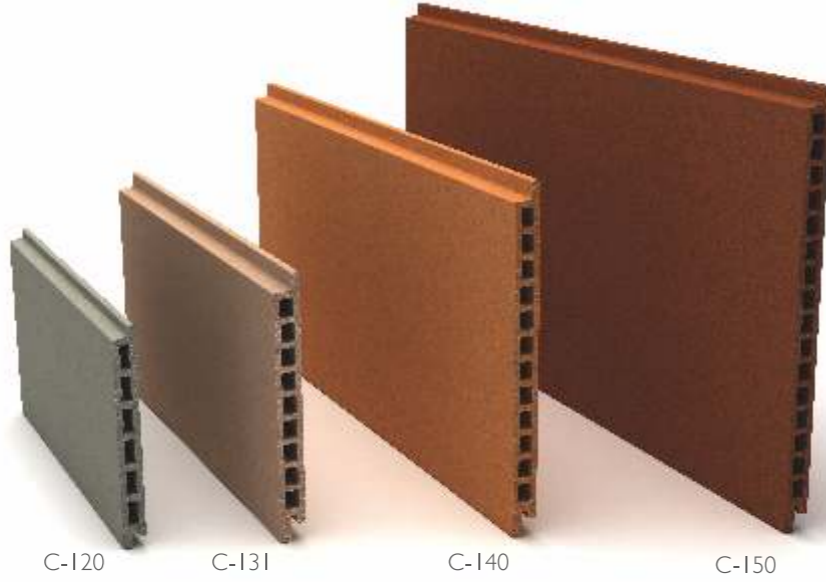

Cephe Gurubu
Facade Tiles Group

Kalın Çift Cidarlı
Thick Double-Walled

İnce Çift Cidarlı
Thin Double-Walled