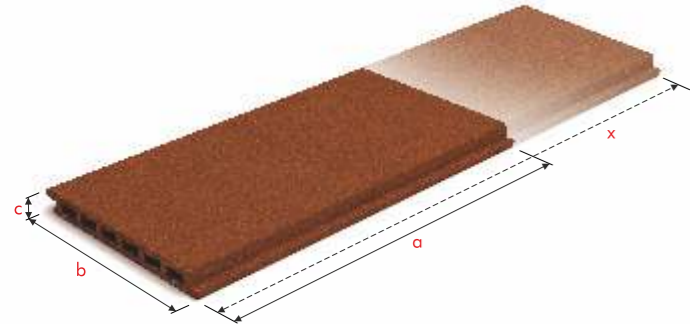

Cephe Gurubu  
Facade Tiles Group

Kalın Çift Cidarlı  
Thick Double-Walled

İnce Çift Cidarlı  
Thin Double-Walled

Standart ölçülerin dışında, özel imalat olarak farklı uzunluklar üretilebilmektedir.

Apart from standard sizes, it is produced in different sizes.

EKOS EKOTON kalın çift cidarlı cephe kaplama tuğlası yatay ve düşey alüminyum askı sistemi kullanılarak uygulanabilmektedir. Daha geniş ve daha uzun boyutlarda üretim yapılarak, farklı mimari çözümlere imkan sağlamaktadır.

Nar, Doğal, Kahverengi, Kapuçino, Gri ve Beyaz standart renkleridir. Proje bazında özel imalat yapılabilir.

EKOS EKOTON, thick double-walled facade cladding tile is applied by using horizontal and vertical aluminum hanger system. The production is also available in wider and longer sizes, allowing different architectural solutions.

Nar, Doğal, Kahverengi, Kapuçino, Gri ve Beyaz standart renkleridir. Proje bazında özel imalat yapılabilir.

EKOS EKOTON, the thick double-walled facade cladding tile is applied on vertical aluminum elements by using hanging hooks. Each tile is hanged to the hooks from two points. EKOTON thin double-walled is produced in wider and larger sizes, allowing different architectural solutions.