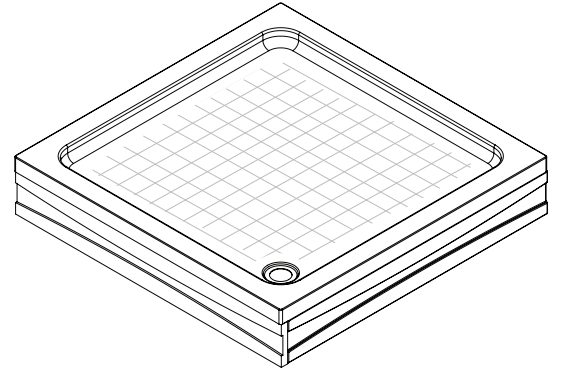

kare duř teknesi
square shower tray

Ürün Kodu Product Code	Ölçü Size	Ağırlık Weight	Yükseklik Height	Duř Teknesi Koli Yükseklięi Shower Tray Box Height	Duř Teknesi Koli Boyu Shower Tray Box Length
521 10 080080 200	80 x 80	12,9 kg	17 cm	12 cm	85 cm
521 10 090090 201	90 x 90	15,9 kg	17 cm	12 cm	95 cm
521 10 100100 202	100 x 100	21 kg	17 cm	12 cm	105 cm

* Orbit Duř Tekneleri Orbit sifonu ile uyumludur.
* Orbit Shower Tray is only suitable with Orbit Trag.