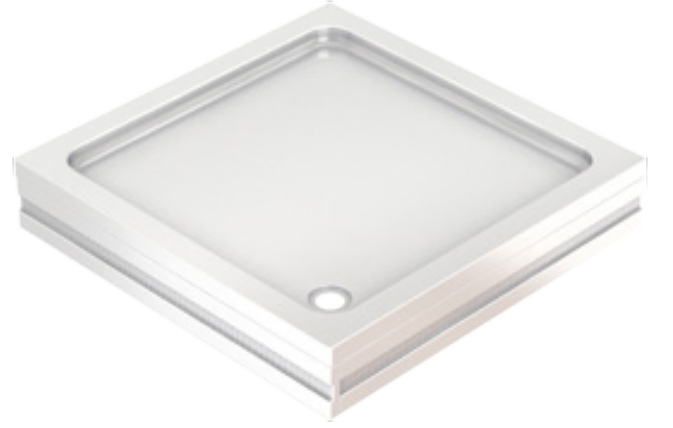

kare duř teknesi
square shower tray

Ürün Kodu Product Code	Ölçü Size	Ağırlık Weight	Yükseklik Height	Duř Teknesi Koli Yükseklięi Shower Tray Box Height	Duř Teknesi Koli Boyu Shower Tray Box Length
521 10 080080 200	80 x 80	12,9 kg	17 cm	12 cm	85 cm
521 10 090090 201	90 x 90	15,9 kg	17 cm	12 cm	95 cm
521 10 100100 202	100 x 100	21 kg	17 cm	12 cm	105 cm

* Orbit Duř Tekneleri Orbit sifonu ile uyumludur.
* Orbit Shower Tray is only suitable with Orbit Trag.