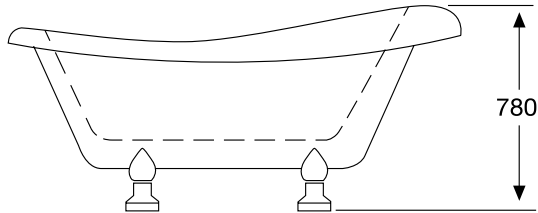

topkapı

SANICA

Ölçü Size	170 x 80	155 x 80
Yükseklik Height	78 cm	72 cm
Net Ağırlık Net Weight	49 kg	48 kg
Brüt Ağırlık Gross Weight	62 kg	61 kg
Ürün Kodu Product Code	720 10 155080 031	720 10 170080 032

Topkapı - 170 x 80

Topkapı - 155 x 80