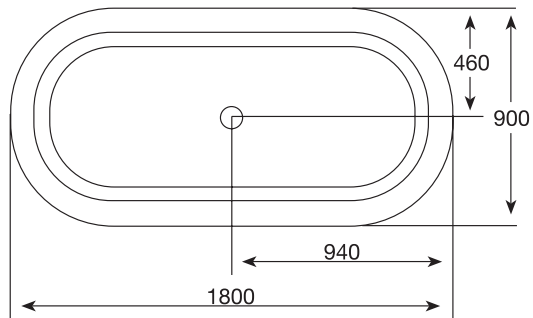

ihlamur

SANICA

Yükseklik Height	57 cm
Net Ağırlık Net Weight	48 kg
Brüt Ağırlık Gross Weight	50 kg
Ölçü Size	185 x 90
Ürün Kodu Product Code	720 10 180090 027