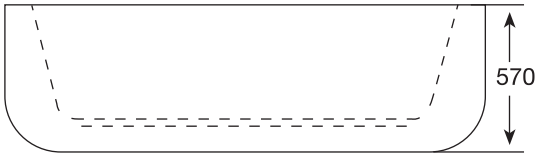

ihlamur

SANICA

Yükseklik Height	57 cm
Net Ağırlık Net Weight	48 kg
Brüt Ağırlık Gross Weight	50 kg
Ölçü Size	185 x 90
Ürün Kodu Product Code	720 10 180090 027