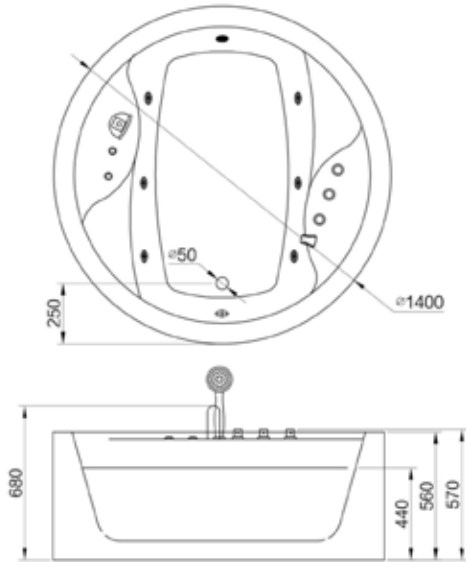

Yükseklik | Height	54 cm
Net Ağırlık | Net Weight	42 kg
Brüt Ağırlık | Gross Weight	52 kg
Ölçü | Size	Ø 140
Ürün Kodu | Product Code	720 10 000140 021

Yükseklik | Height	54 cm
Net Ağırlık | Net Weight	42 kg
Brüt Ağırlık | Gross Weight	52 kg
Ölçü | Size	Ø 140
Ürün Kodu | Product Code	720 10 000140 021

Adile Sultan - Hidromasajlı