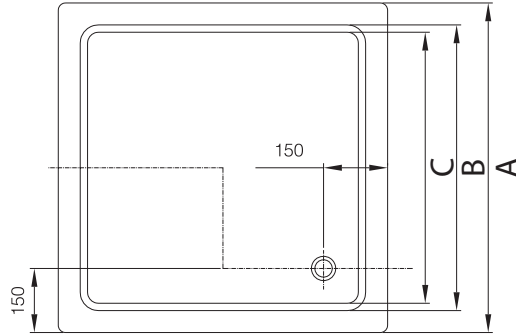

imola flat kare
imola flat square

SANICA

Ölçü Size	Kabuk Body	Desi Deci
100 x 100	511 IF11 100100	37
90 x 90	511 IF11 090090	30
80 x 80	511 IF11 080080	24

Yükseklik Height	5 cm
İç Derinlik Inside Depth	2 cm
Renk Kodu Colour Code	RAL 9003

Uygun Kabin Modelleri | Suitable Shower Enclosures

Simi 1S1K OC D	Simi 2S2K OC D	Gala 1S1K OC D	Gala 2S2K OC D	Lefte 2S1A OC D	Lefte 2S2A OC D
Villa 1S OC D	Pano 1S1K OC D	Pano 2S2K OC D	Solopro 1S1K OC D	Solopro 2S2K OC D	