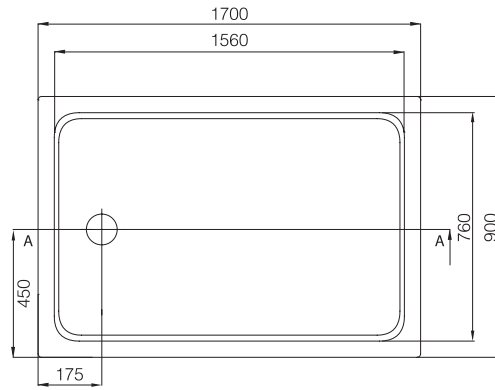

salerno monoflat dikdörtgen
salerno monoflat rectangle

SANICA

Ölçü Size	Kabuk Body	Desi Deci	Ölçü Size	Kabuk Body	Desi Deci
170 x 90	521 SM01 170090	83	160 x 70	521 SM01 160070	62
160 x 90	521 SM01 160090	79	150 x 70	521 SM01 150070	58
150 x 90	521 SM01 150090	74	140 x 70	521 SM01 140070	54
140 x 90	521 SM01 140090	69	130 x 70	521 SM01 130070	51
130 x 90	521 SM01 130090	64	120 x 70	521 SM01 120070	47
120 x 90	521 SM01 120090	59	110 x 70	521 SM01 110070	43
110 x 90	521 SM01 110090	55	100 x 70	521 SM01 100070	39
100 x 90	521 SM01 100090	50	90 x 70	521 SM01 090070	36
170 x 70	521 SM01 170070	66			

Yükseklik Height	10 cm
İç Derinlik Inside Depth	3 cm
Renk Kodu Colour Code	RAL 9003

Uygun Kabin Modelleri | Suitable Shower Enclosures

Simi 1S1K OC D	Simi 2S2K OC D	Gala 1S1K OC D	Gala 2S2K OC D	Lefte 2S1A OC D	Lefte 2S2A OC D
	Villa 1S OC D	Pano 1S1K OC D	Pano 2S2K OC D	Solopro 1S1K OC D	Solopro 2S2K OC D