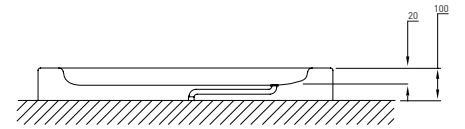

salerno monoflat dikdörtgen
salerno monoflat rectangle

SANICA

Ölçü Size	Kabuk Body	Desi Deci	Ölçü Size	Kabuk Body	Desi Deci
170 x 90	521 SM01 170090	83	160 x 70	521 SM01 160070	62
160 x 90	521 SM01 160090	79	150 x 70	521 SM01 150070	58
150 x 90	521 SM01 150090	74	140 x 70	521 SM01 140070	54
140 x 90	521 SM01 140090	69	130 x 70	521 SM01 130070	51
130 x 90	521 SM01 130090	64	120 x 70	521 SM01 120070	47
120 x 90	521 SM01 120090	59	110 x 70	521 SM01 110070	43
110 x 90	521 SM01 110090	55	100 x 70	521 SM01 100070	39
100 x 90	521 SM01 100090	50	90 x 70	521 SM01 090070	36
170 x 70	521 SM01 170070	66			

Yükseklik Height	10 cm
İç Derinlik Inside Depth	3 cm
Renk Kodu Colour Code	RAL 9003

Uygun Kabin Modelleri | Suitable Shower Enclosures

Simi 1S1K OC D	Simi 2S2K OC D	Gala 1S1K OC D	Gala 2S2K OC D	Lefte 2S1A OC D	Lefte 2S2A OC D
	Villa 1S OC D	Pano 1S1K OC D	Pano 2S2K OC D	Solopro 1S1K OC D	Solopro 2S2K OC D