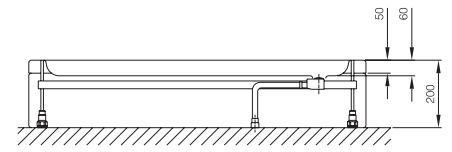

*valencia dikdörtgen*  
*valencia rectangle*

**SANICA**

Ölçü Size	Kabuk + Ayak (K+A) Body + Leg	Kabuk + Ayak + Ön Panel (K+A+P) Body + Leg + Front Panel	Kabuk + Ayak + Ön Panel + Yan Panel (K+A+P) Body + Leg + Front Panel + Side Panel	Desi Deci
170 x 80	521 VD02 170080	521 VD03 170080	521 VD04 170080	124
160 x 80	521 VD02 160080	521 VD03 160080	521 VD04 160080	117
150 x 80	521 VD02 150080	521 VD03 150080	521 VD04 150080	110
140 x 80	521 VD02 140080	521 VD03 140080	521 VD04 140080	103
130 x 80	521 VD02 130080	521 VD03 130080	521 VD04 130080	96
120 x 80	521 VD02 120080	521 VD03 120080	521 VD04 120080	89
110 x 80	521 VD02 110080	521 VD03 110080	521 VD04 110080	81
90 x 80	521 VD02 090080	521 VD03 090080	521 VD04 090080	67

Yükseklik   Height	20 cm
İç Derinlik   Inside Depth	4 cm
Renk Kodu   Colour Code	RAL 9003

**Uygun Kabin Modelleri | Suitable Shower Enclosures**

Simi 1S1K OC D	Simi 2S2K OC D	Gala 1S1K OC D	Gala 2S2K OC D	Lefte 2S1A OC D	Lefte 2S2A OC D
	Villa 1S OC D	Pano 1S1K OC D	Pano 2S2K OC D	Solopro 1S1K OC D	Solopro 2S2K OC D