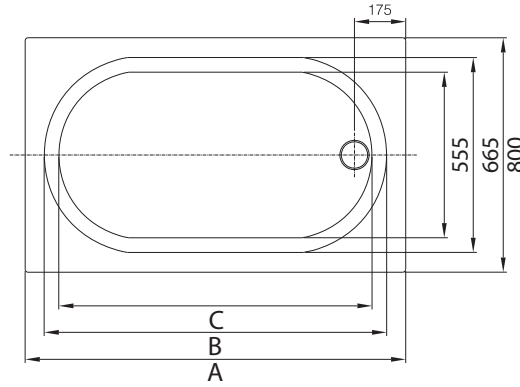

*valencia dikdörtgen*  
*valencia rectangle*

**SANICA**

Ölçü Size	Kabuk + Ayak (K+A) Body + Leg	Kabuk + Ayak + Ön Panel (K+A+P) Body + Leg + Front Panel	Kabuk + Ayak + Ön Panel + Yan Panel (K+A+P) Body + Leg + Front Panel + Side Panel	Desi Deci
170 x 80	521 VD02 170080	521 VD03 170080	521 VD04 170080	124
160 x 80	521 VD02 160080	521 VD03 160080	521 VD04 160080	117
150 x 80	521 VD02 150080	521 VD03 150080	521 VD04 150080	110
140 x 80	521 VD02 140080	521 VD03 140080	521 VD04 140080	103
130 x 80	521 VD02 130080	521 VD03 130080	521 VD04 130080	96
120 x 80	521 VD02 120080	521 VD03 120080	521 VD04 120080	89
110 x 80	521 VD02 110080	521 VD03 110080	521 VD04 110080	81
90 x 80	521 VD02 090080	521 VD03 090080	521 VD04 090080	67

Yükseklik   Height	20 cm
İç Derinlik   Inside Depth	4 cm
Renk Kodu   Colour Code	RAL 9003

**Uygun Kabin Modelleri | Suitable Shower Enclosures**

Simi 1S1K OC D	Simi 2S2K OC D	Gala 1S1K OC D	Gala 2S2K OC D	Lefte 2S1A OC D	Lefte 2S2A OC D
	Villa 1S OC D	Pano 1S1K OC D	Pano 2S2K OC D	Solopro 1S1K OC D	Solopro 2S2K OC D