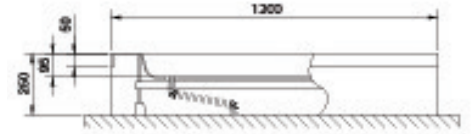

standart oval
standard oval

SANICA

Ölçü Size	Kabuk + Ayak (K+A) Body + Leg	Kabuk + Ayak + Ön Panel (K+A+P) Body + Leg + Front Panel	Desi Deci
120 x 120	521 SO02 120120	521 SO03 120120	130
110 x 110	521 SO02 110110	521 SO03 110110	110
100 x 100	521 SO02 100100	521 SO03 100100	92
95 x 95	521 SO02 095095	521 SO03 095095	83
90 x 90	521 SO02 090090	521 SO03 090090	75
85 x 85	521 SO02 085085	521 SO03 085085	68
80 x 80	521 SO02 080080	521 SO03 080080	60
75 x 75	521 SO02 075075	521 SO03 075075	53
70 x 70	521 SO02 070070	521 SO03 070070	47

Yükseklik I Height	20 cm
İç Derinlik I Inside Depth	4 cm
Renk Kodu I Colour Code	RAL 9003

Uygun Kabin Modelleri I Suitable Shower Enclosures

Solopro 2S2K OC D Pano 2S2K OC D Gala 2S2K OC D

Aksesuarlar I Accessories