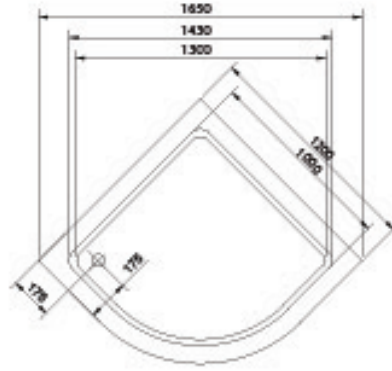

standart oval
standard oval

SANICA

Ölçü Size	Kabuk + Ayak (K+A) Body + Leg	Kabuk + Ayak + Ön Panel (K+A+P) Body + Leg + Front Panel	Desi Deci
120 x 120	521 SO02 120120	521 SO03 120120	130
110 x 110	521 SO02 110110	521 SO03 110110	110
100 x 100	521 SO02 100100	521 SO03 100100	92
95 x 95	521 SO02 095095	521 SO03 095095	83
90 x 90	521 SO02 090090	521 SO03 090090	75
85 x 85	521 SO02 085085	521 SO03 085085	68
80 x 80	521 SO02 080080	521 SO03 080080	60
75 x 75	521 SO02 075075	521 SO03 075075	53
70 x 70	521 SO02 070070	521 SO03 070070	47

Yükseklik I Height	20 cm
İç Derinlik I Inside Depth	4 cm
Renk Kodu I Colour Code	RAL 9003

Uygun Kabin Modelleri I Suitable Shower Enclosures

Solopro 2S2K OC D Pano 2S2K OC D Gala 2S2K OC D

Aksesuarlar I Accessories